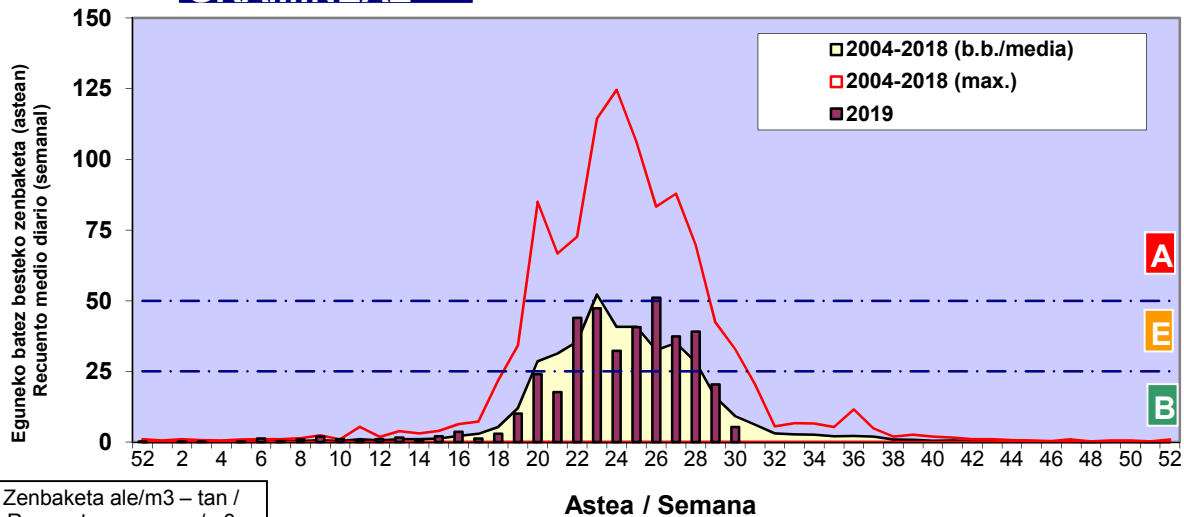

## 3. ASTEKO ZENBAKETA / RECUESTO SEMANAL

2019

Estazioa / Estación	Vitoria - Gasteiz						Astea/Semana	30
Mota / Tipo	Al / L 22/07/19	As / M 23/07/19	Az / X 24/07/19	Og / J 25/07/19	Or / V 26/07/19	Lr / S 27/07/19	Ig / D 28/07/19	b.b. / media
Acer								0
Foeniculum	1	1		1				0
Artemisia		1						0
Centaurea								0
Achillea		1						0
Taraxacum								0
Alnus					1			0
Betula								0
Corylus								0
Brassica								0
Sambucus								0
Chenop./Ama	10	5		1	1		1	3
Cupres./Taxa	1	1				3		1
Carex	1							0
Ericaceae								0
Mercurialis								0
Robinia								0
Castanea	1	1			1	1		1
Fagus								0
Quercus	4	7	2		2	3	1	3
Aesculus		1						0
Juglans								0
Laurus								0
Lilium								0
Magnolia								0
Acacia								0
Eucalyptus	1							0
Fraxinus								0
Ligustrum		2	1					0
Olea								0
Pinus		5			2	2	1	1
Cedrus								0
Plantago	3	7	1				1	2
Platanus		3			1			1
Gramineae	9	22	1	1	1	1	3	5
Rosacea								0
Rumex		1						0
Rhamnus								0
Populus								0
Salix								0
Tamarix								0
Tilia								0
Celtis								0
Ulmus								0
Urticaceae	14	3	1			3	21	6
Besterik/Otros	4	6	4	1	3		1	3
Esp. Alternaria	105	113	11	3	2	1	32	38
Guztira /Total	49	67	10	4	12	13	29	184

Zenbaketa ale/m3 – tan /  
Recuento en granos/m3

■ Altua/Alto  
■ Ertaina/Medio  
■ Baxua/Bajo

4. POLEN MOTA INTERESGARRIAK / TIPOS POLÍNICOS DE INTERÉS

Estazioa / Estación

Vitoria - Gasteiz

- Altua/Alto
- Ertaina/Medio
- Baxua/Bajo

**URTICA / PARIETARIA**

**GRAMINEAE**

Zenbaketa ale/m<sup>3</sup> – tan /  
Recuento en granos/m<sup>3</sup>

**E. ALTERNARIA**

Zenbaketa esporak/m<sup>3</sup> – tan /  
Recuento en esporas/m<sup>3</sup>