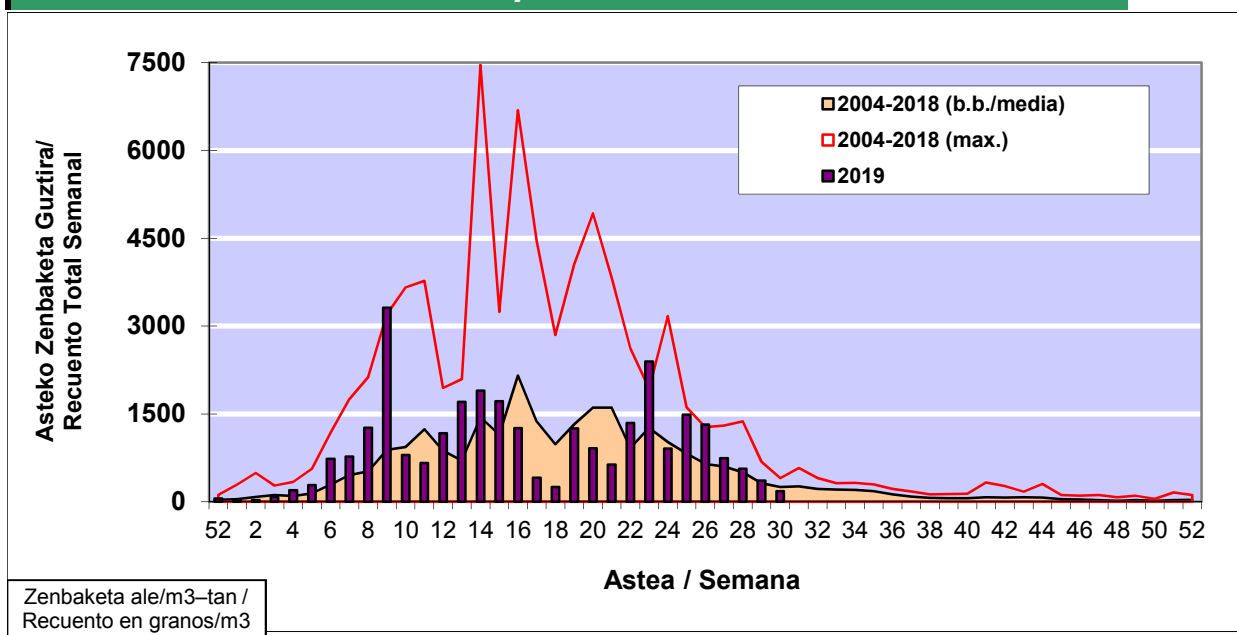

### 1. GAUR EGUNGO EGOERA / SITUACIÓN ACTUAL

		<b>Astea/Semana</b>	<b>30</b>
<b>Estazioa / Estación</b>	<b>Vitoria - Gasteiz</b>	<b>22/07 - 28/07</b>	<b>2019</b>

Polen mota interesgarriak / Tipos polínicos de interés	Zuhaitza-Landarea / Árbol- Planta	Egoera / Situación*	Hurrengo asterako joera / Tendencia próxima semana
<b><i>E. Alternaria</i></b>	Alternariaren esporak / Esporas de Alternaria	<b>Altua / Alto</b>	▼
<b><i>Gramineae</i></b>	Graminea/Gramínea	<b>Baxua / Bajo</b>	=
<b><i>Urticaceas</i></b>	Asuna-Horma-belarra/Ortiga- Parietaria	<b>Baxua / Bajo</b>	=
*Ebaluaketa irizpideak, "Red Española de Aerobiología"-ren arabera / Criterios de evaluación de acuerdo a la Red Española de Aerobiología			

### 2. ASTEKO ZENBAKETA GUZTIRA / RECUENTO TOTAL SEMANAL

<b>Estazioa / Estación</b>	<b>Vitoria - Gasteiz</b>
----------------------------	--------------------------

#### Asteko Zenbaketa Guztira / Recuento Total Semanal