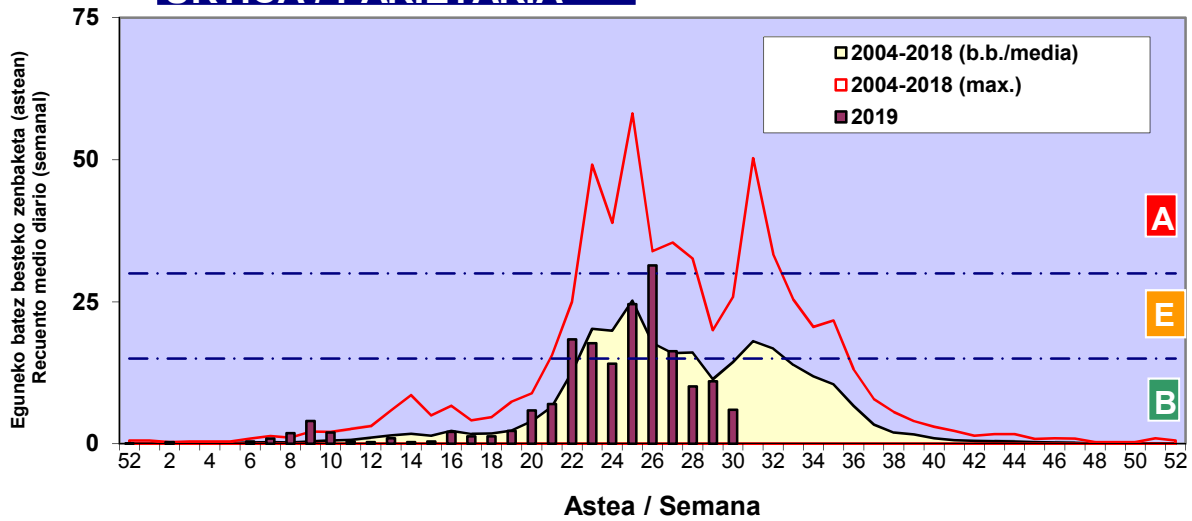

Zenbaketa ale/m3 – tan /  
Recuento en granos/m3

■ Altua/Alto  
■ Ertaina/Medio  
■ Baxua/Bajo

4. POLEN MOTA INTERESGARRIAK / TIPOS POLÍNICOS DE INTERÉS

Estazioa / Estación

Vitoria - Gasteiz

- Altua/Alto
- Ertaina/Medio
- Baxua/Bajo

**URTICA / PARIETARIA**

**GRAMINEAE**

Zenbaketa ale/m<sup>3</sup> – tan /  
Recuento en granos/m<sup>3</sup>

**E. ALTERNARIA**

Zenbaketa esporak/m<sup>3</sup> – tan /  
Recuento en esporas/m<sup>3</sup>