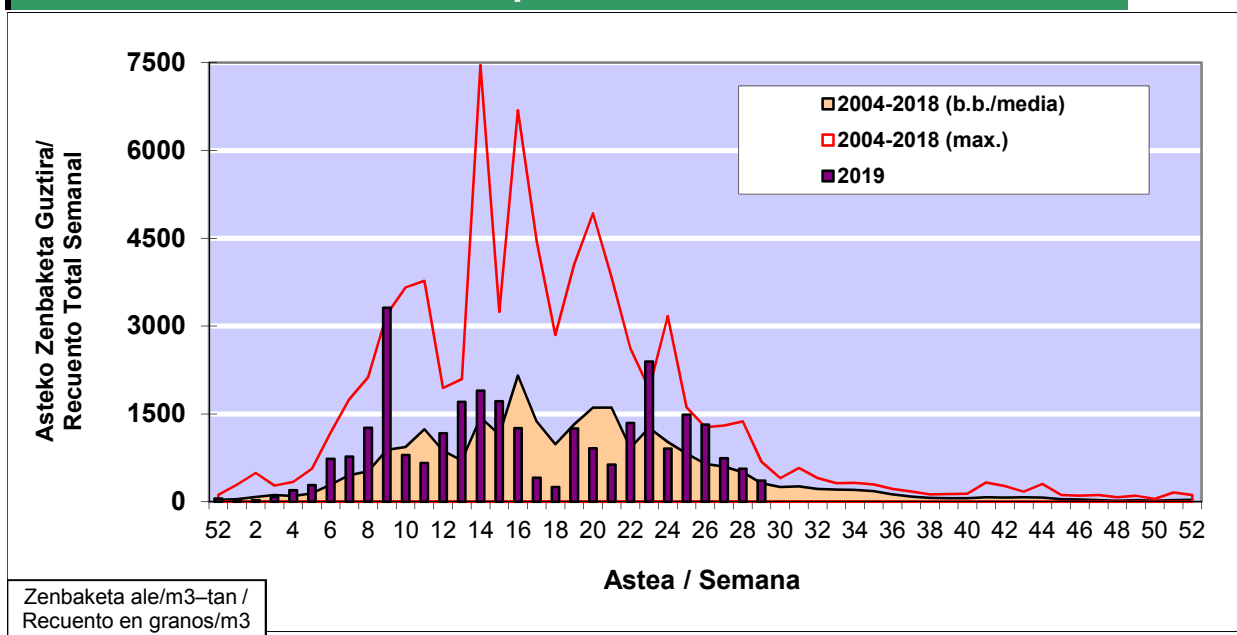

### 1. GAUR EGUNGO EGOERA / SITUACIÓN ACTUAL

		<b>Astea/Semana</b>	<b>29</b>
<b>Estazioa / Estación</b>	<b>Vitoria - Gasteiz</b>	<b>15/07 -21/07</b>	<b>2019</b>

Polen mota interesgarriak / Tipos polínicos de interés	Zuhaitza-Landarea / Árbol- Planta	Egoera / Situación*	Hurrengo asterako joera / Tendencia próxima semana
<b>E. Alternaria</b>	Alternariaren esporak / Esporas de Alternaria	<b>Altua / Alto</b>	=
<b>Castanea</b>	Gaztainondoa/Castaño	<b>Baxua / Bajo</b>	=
<b>Urticaceas</b>	Asuna-Horma-belarra/Ortiga- Parietaria	<b>Baxua / Bajo</b>	=
<b>Gramineae</b>	Graminea/Gramínea	<b>Baxua / Bajo</b>	=
*Ebaluaketa irizpideak, "Red Española de Aerobiología"-ren arabera / Criterios de evaluación de acuerdo a la Red Española de Aerobiología			

### 2. ASTEKO ZENBAKETA GUZTIRA / RECUENTO TOTAL SEMANAL

<b>Estazioa / Estación</b>	<b>Vitoria - Gasteiz</b>
----------------------------	--------------------------

#### Asteko Zenbaketa Guztira / Recuento Total Semanal