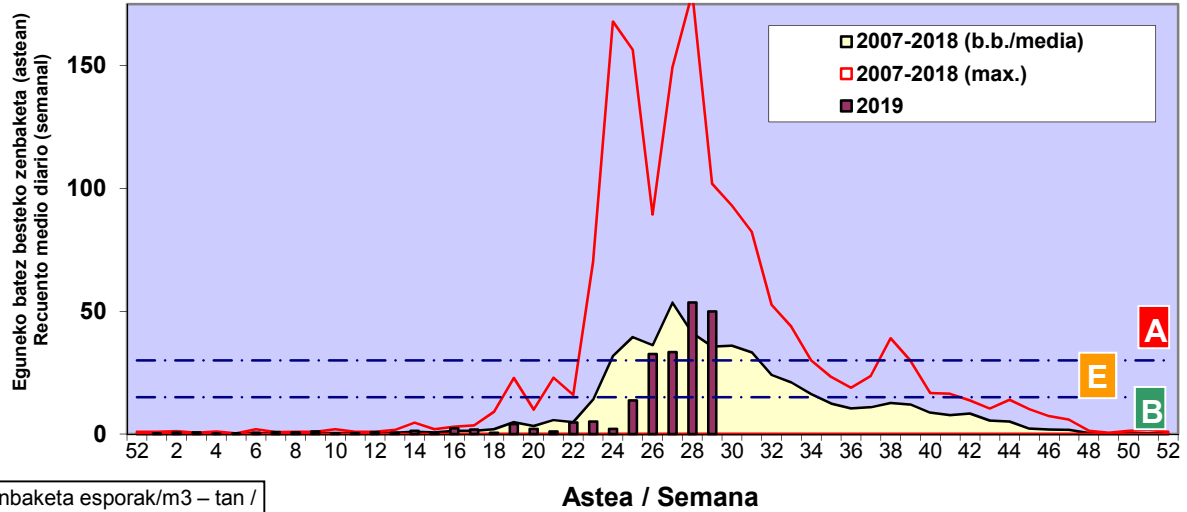

Zenbaketa ale/m<sup>3</sup> – tan /  
Recuento en granos/m<sup>3</sup>

Estazioa / Estación

Vitoria - Gasteiz

- Altua/Alto
- Ertaina/Medio
- Baxua/Bajo

**E. ALTERNARIA**

Zenbaketa esporak/m3 – tan /  
Recuento en esporas/m3