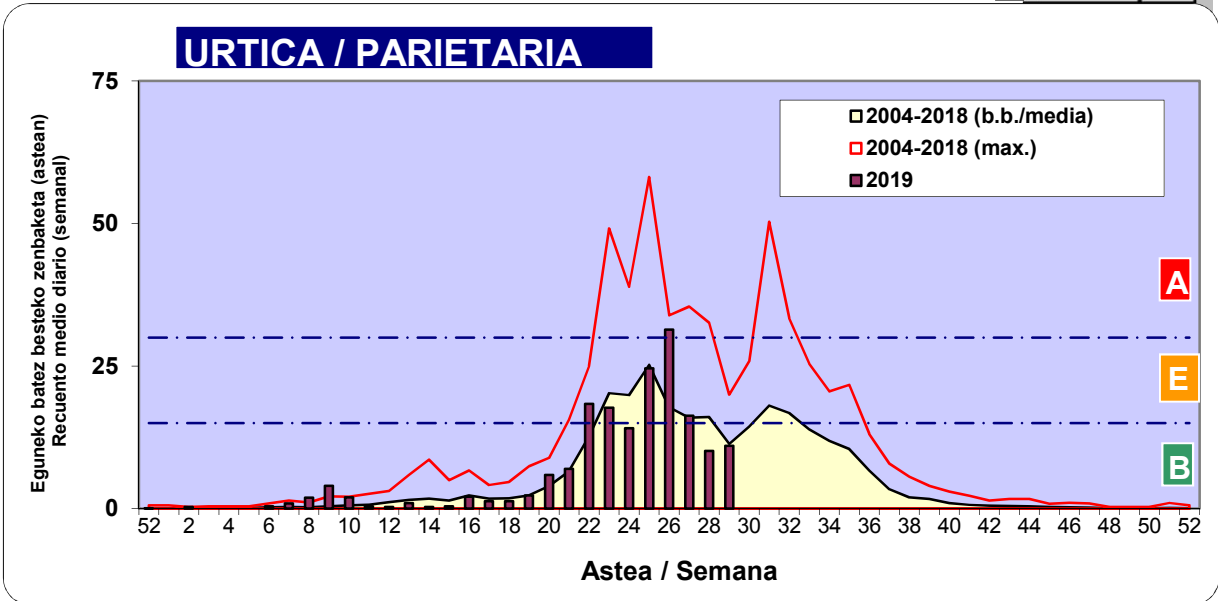

## 3. ASTEKO ZENBAKETA / RECuento SEMANAL

2019

Estazioa / Estación	Vitoria - Gasteiz						Astea/Semana	29
Mota / Tipo	Al / L 15/07/19	As / M 16/07/19	Az / X 17/07/19	Og / J 18/07/19	Or / V 19/07/19	Lr / S 20/07/19	Ig / D 21/07/19	b.b. / media
Acer								0
Foeniculum					1			0
Artemisia								0
Centaurea								0
Achillea	1							0
Taraxacum								0
Alnus								0
Betula	1							0
Corylus								0
Brassica								0
Sambucus								0
Chenop./Ama					1	4	3	1
Cupres./Taxa		1	1					0
Carex				1		1	1	0
Ericaceae								0
Mercurialis								0
Robinia								0
Castanea	11	5	6	3	2	9	2	5
Fagus								0
Quercus	3	2	1		1	3	1	2
Aesculus								0
Juglans								0
Laurus								0
Lilium								0
Magnolia								0
Acacia								0
Eucalyptus								0
Fraxinus								0
Ligustrum	1						1	0
Olea								0
Pinus	1	1	1				1	1
Cedrus								0
Plantago	12	9	5	2	5	6	8	7
Platanus								0
Gramineae	41	24	5	17	36	14	6	20
Rosacea								0
Rumex								0
Rhamnus								0
Populus								0
Salix								0
Tamarix								0
Tilia	1							0
Celtis								0
Ulmus								0
Urticaceae	14	9	11	7	12	13	11	11
Besterik/Otros	4	4	3	3	4	2	3	3
Esp. Alternaria	66	81	63	20	68	24	28	50
Guztira /Total	90	55	33	33	62	52	37	362

Zenbaketa ale/m3 – tan /  
Recuento en granos/m3

■ Altua/Alto  
■ Ertaina/Medio  
■ Baxua/Bajo

4. POLEN MOTA INTERESGARRIAK / TIPOS POLÍNICOS DE INTERÉS

Estazioa / Estación **Vitoria - Gasteiz**

- Altua/Alto
- Ertaina/Medio
- Baxua/Bajo

Zenbaketa ale/m<sup>3</sup> – tan /  
Recuento en granos/m<sup>3</sup>

Estazioa / Estación

Vitoria - Gasteiz

- Altua/Alto
- Ertaina/Medio
- Baxua/Bajo

**E. ALTERNARIA**

Zenbaketa esporak/m3 – tan /  
Recuento en esporas/m3