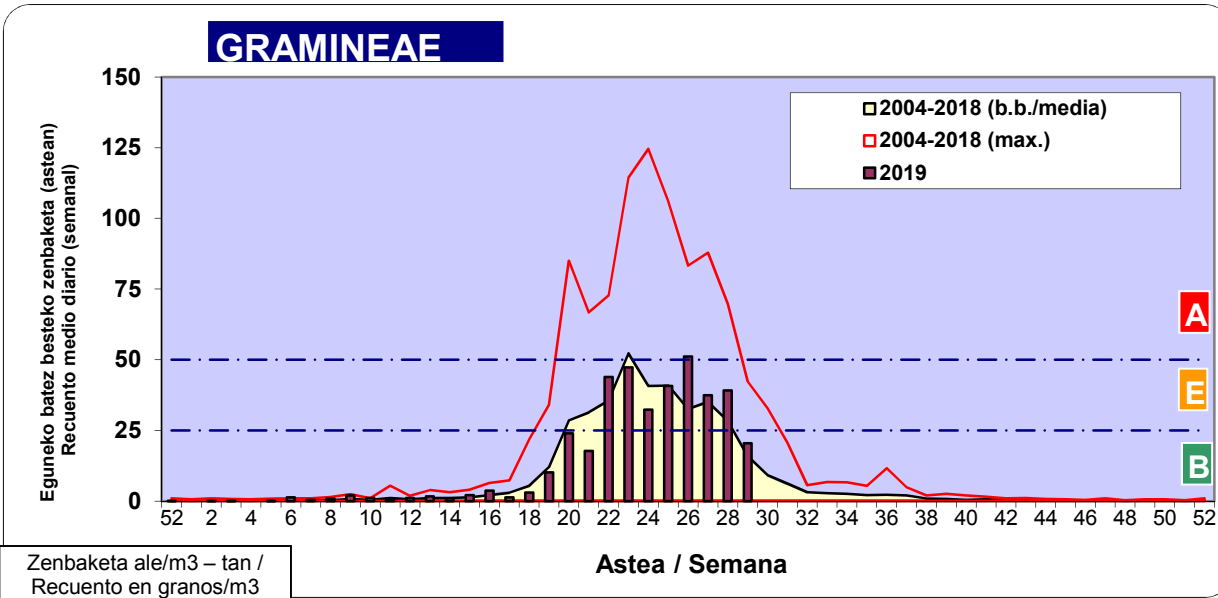

## 3. ASTEKO ZENBAKETA / RECuento SEMANAL

2019

Estazioa / Estación	Vitoria - Gasteiz						Astea/Semana	29
Mota / Tipo	Al / L 15/07/19	As / M 16/07/19	Az / X 17/07/19	Og / J 18/07/19	Or / V 19/07/19	Lr / S 20/07/19	Ig / D 21/07/19	b.b. / media
Acer								0
Foeniculum					1			0
Artemisia								0
Centaurea								0
Achillea	1							0
Taraxacum								0
Alnus								0
Betula	1							0
Corylus								0
Brassica								0
Sambucus								0
Chenop./Ama					1	4	3	1
Cupres./Taxa		1	1					0
Carex				1		1	1	0
Ericaceae								0
Mercurialis								0
Robinia								0
Castanea	11	5	6	3	2	9	2	5
Fagus								0
Quercus	3	2	1		1	3	1	2
Aesculus								0
Juglans								0
Laurus								0
Lilium								0
Magnolia								0
Acacia								0
Eucalyptus								0
Fraxinus								0
Ligustrum	1						1	0
Olea								0
Pinus	1	1	1				1	1
Cedrus								0
Plantago	12	9	5	2	5	6	8	7
Platanus								0
Gramineae	41	24	5	17	36	14	6	20
Rosacea								0
Rumex								0
Rhamnus								0
Populus								0
Salix								0
Tamarix								0
Tilia	1							0
Celtis								0
Ulmus								0
Urticaceae	14	9	11	7	12	13	11	11
Besterik/Otros	4	4	3	3	4	2	3	3
Esp. Alternaria	66	81	63	20	68	24	28	50
Guztira /Total	90	55	33	33	62	52	37	362

Zenbaketa ale/m3 – tan /  
Recuento en granos/m3

■ Altua/Alto  
■ Ertaina/Medio  
■ Baxua/Bajo

4. POLEN MOTA INTERESGARRIAK / TIPOS POLÍNICOS DE INTERÉS

Estazioa / Estación **Vitoria - Gasteiz**

- Altua/Alto
- Ertaina/Medio
- Baxua/Bajo

Zenbaketa ale/m<sup>3</sup> – tan /  
Recuento en granos/m<sup>3</sup>

Estazioa / Estación

Vitoria - Gasteiz

- Altua/Alto
- Ertaina/Medio
- Baxua/Bajo

**E. ALTERNARIA**

Zenbaketa esporak/m3 – tan /  
Recuento en esporas/m3