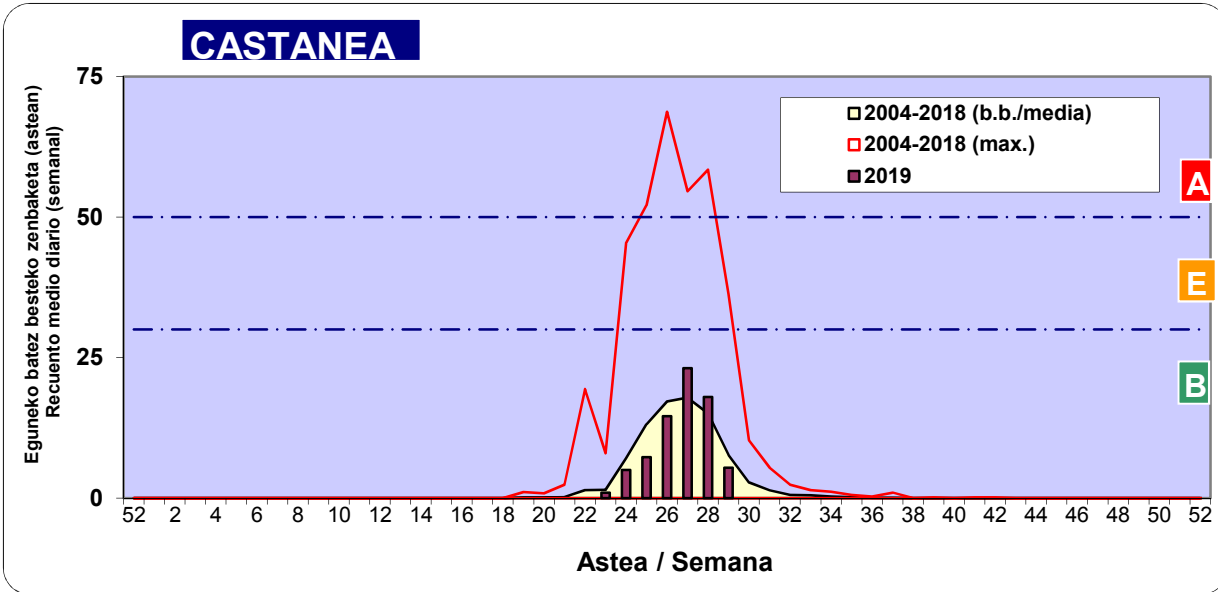

Zenbaketa ale/m3 – tan /  
Recuento en granos/m3

■ Altua/Alto  
■ Ertaina/Medio  
■ Baxua/Bajo

4. POLEN MOTA INTERESGARRIAK / TIPOS POLÍNICOS DE INTERÉS

Estazioa / Estación **Vitoria - Gasteiz**

- Altua/Alto
- Ertaina/Medio
- Baxua/Bajo

Zenbaketa ale/m<sup>3</sup> – tan /  
Recuento en granos/m<sup>3</sup>

Estazioa / Estación

Vitoria - Gasteiz

- Altua/Alto
- Ertaina/Medio
- Baxua/Bajo

**E. ALTERNARIA**

Zenbaketa esporak/m3 – tan /  
Recuento en esporas/m3