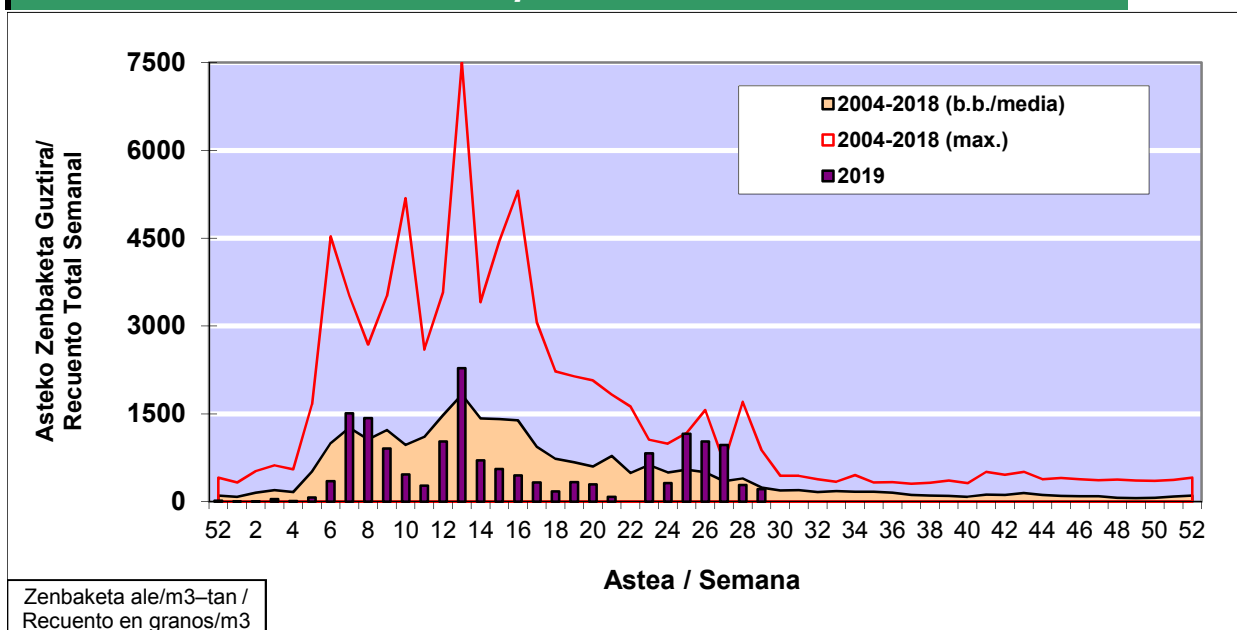

### 1. GAUR EGUNGO EGOERA / SITUACIÓN ACTUAL

		<b>Astea/Semana</b>	<b>29</b>
<b>Estazioa / Estación</b>	<b>Donostia- San Sebastián</b>	<b>15/07 - 21/07</b>	<b>2019</b>

Polen mota interesgarriak / Tipos polínicos de interés	Zuhaitza-Landarea / Árbol- Planta	Egoera / Situación*	Hurrengo asterako joera / Tendencia próxima semana
<b>Gramineae</b>	Graminea/Gramínea	Baxua / Bajo	=
<b>Castanea</b>	Gaztainondoa/Castaño	Baxua / Bajo	=
<b>Urticaceas</b>	Asuna-Horma-belarra/Ortiga- Parietaria	Baxua / Bajo	=
<b>E. Alternaria</b>	Alternariaren esporak / Esporas de Alternaria	Baxua / Bajo	=
*Ebaluaketa irizpideak, "Red Española de Aerobiología"-ren arabera / Criterios de evaluación de acuerdo a la Red Española de Aerobiología			

### 2. ASTEKO ZENBAKETA GUZTIRA / RECUENTO TOTAL SEMANAL

<b>Estazioa / Estación</b>	<b>Donostia- San Sebastián</b>
----------------------------	--------------------------------

#### Asteko Zenbaketa Guztira / Recuento Total Semanal