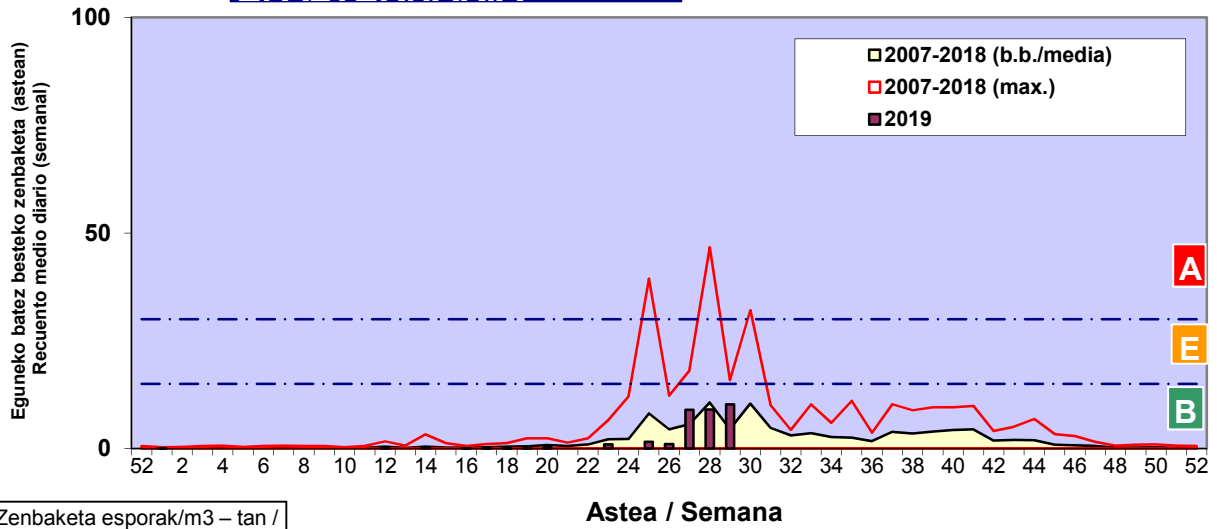

Zenbaketa ale/m<sup>3</sup> – tan /  
Recuento en granos/m<sup>3</sup>

■ Altua/Alto  
■ Ertaina/Medio  
■ Baxua/Bajo

4. POLEN MOTA INTERESGARRIAK / TIPOS POLÍNICOS DE INTERÉS

Estazioa / Estación Donostia- San Sebastián

- Altua/Alto
- Ertaina/Medio
- Baxua/Bajo

**URTICA / PARIETARIA**

**GRAMINEAE**

**CASTANEA**

Zenbaketa ale/m<sup>3</sup> – tan /  
Recuento en granos/m<sup>3</sup>

Estazioa / Estación

Donostia- San Sebastián

- Altua/Alto
- Ertaina/Medio
- Baxua/Bajo

**E. ALTERNARIA**

Zenbaketa esporak/m3 – tan /  
Recuento en esporas/m3