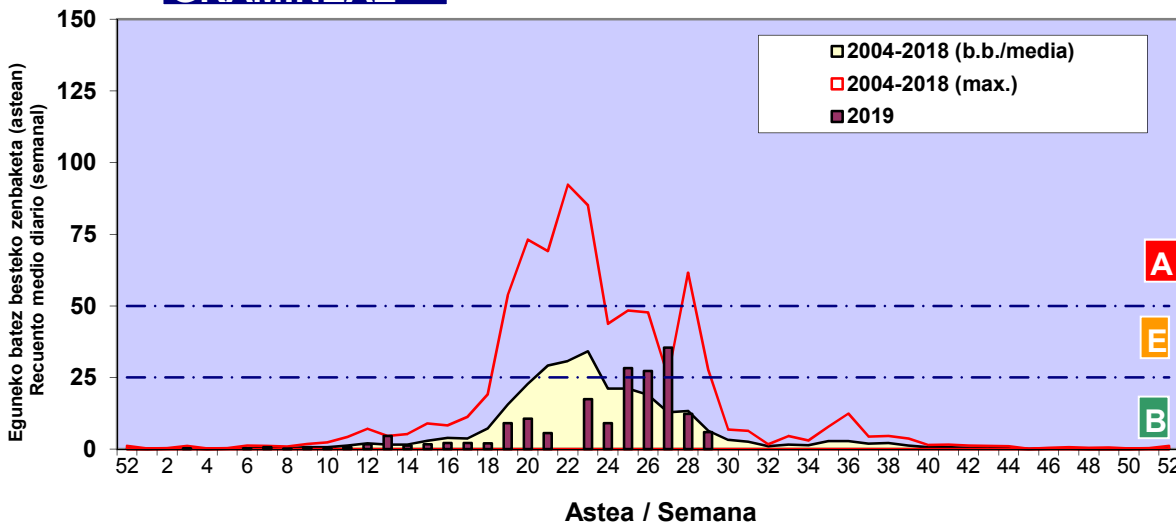

## 3. ASTEKO ZENBAKETA / RECUESTO SEMANAL

2019

Estazioa / Estación	Donostia- San Sebastián					Astea/Semana		29
Mota / Tipo	15/07/19	16/07/19	17/07/19	18/07/19	19/07/19	20/07/19	21/07/19	b.b. / media
Acer								0
Foeniculum		1				1		0
Artemisia								0
Centaurea								0
Achillea								0
Taraxacum								0
Alnus					1			0
Betula								0
Corylus								0
Brassica								0
Sambucus								0
Chenop./Ama		1				1	3	1
Cupres./Taxa								0
Carex								0
Ericaceae								0
Mercurialis	1					1		0
Robinia								0
Castanea	17	9	7	4	3	25	2	10
Fagus								0
Quercus					1			0
Aesculus								0
Juglans								0
Laurus								0
Lilium								0
Magnolia								0
Acacia								0
Eucalyptus								0
Fraxinus								0
Ligustrum					1			0
Olea						1	1	0
Pinus	1	4			2	4	1	2
Cedrus								0
Plantago	2	4			8	1	1	2
Platanus								0
Gramineae	4	12	2		18	4	2	6
Rosacea								0
Rumex		1					1	0
Rhamnus								0
Populus								0
Salix								0
Tamarix								0
Tilia								0
Celtis								0
Ulmus								0
Urticaceae	5	14	3	1	11	3	1	5
Besterik/Otros	7	7		1	3	2	4	3
Esp. Alternaria	17	25	20	3	2	4	1	10
Guztira /Total	37	53	12	6	48	43	16	215

Zenbaketa ale/m<sup>3</sup> – tan /  
Recuento en granos/m<sup>3</sup>

■ Altua/Alto  
■ Ertaina/Medio  
■ Baxua/Bajo

4. POLEN MOTA INTERESGARRIAK / TIPOS POLÍNICOS DE INTERÉS

Estazioa / Estación Donostia- San Sebastián

- Altua/Alto
- Ertaina/Medio
- Baxua/Bajo

**URTICA / PARIETARIA**

**GRAMINEAE**

**CASTANEA**

Zenbaketa ale/m<sup>3</sup> – tan /  
Recuento en granos/m<sup>3</sup>

Estazioa / Estación

Donostia- San Sebastián