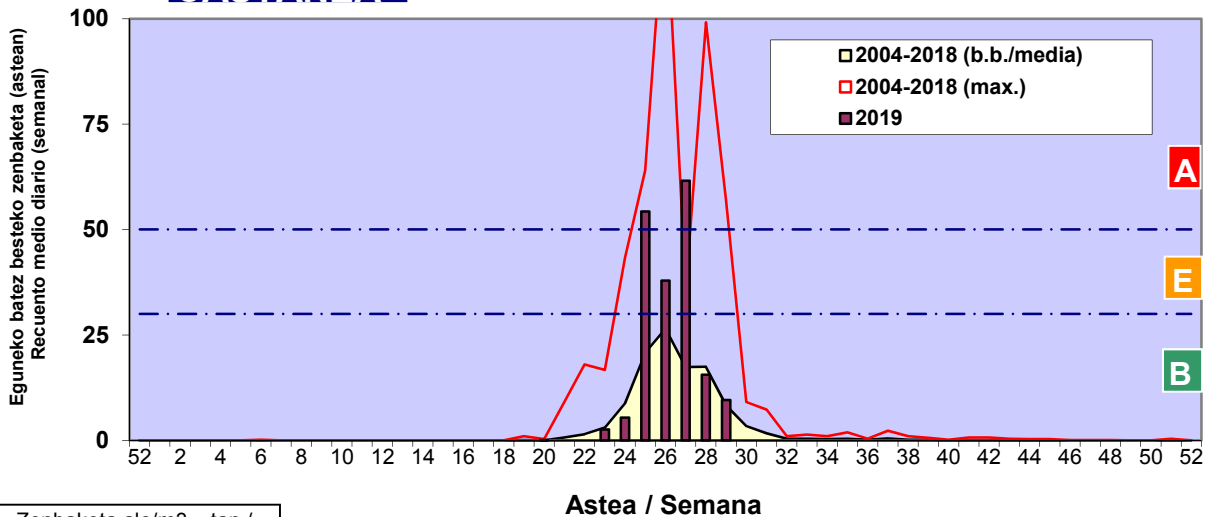

Zenbaketa ale/m<sup>3</sup> – tan /  
Recuento en granos/m<sup>3</sup>

■ Altua/Alto  
■ Ertaina/Medio  
■ Baxua/Bajo

4. POLEN MOTA INTERESGARRIAK / TIPOS POLÍNICOS DE INTERÉS

Estazioa / Estación Donostia- San Sebastián

- Altua/Alto
- Ertaina/Medio
- Baxua/Bajo

**URTICA / PARIETARIA**

**GRAMINEAE**

**CASTANEA**

Zenbaketa ale/m<sup>3</sup> – tan /  
Recuento en granos/m<sup>3</sup>

Estazioa / Estación

Donostia- San Sebastián

- Altua/Alto
- Ertaina/Medio
- Baxua/Bajo

**E. ALTERNARIA**

Zenbaketa esporak/m3 – tan /  
Recuento en esporas/m3