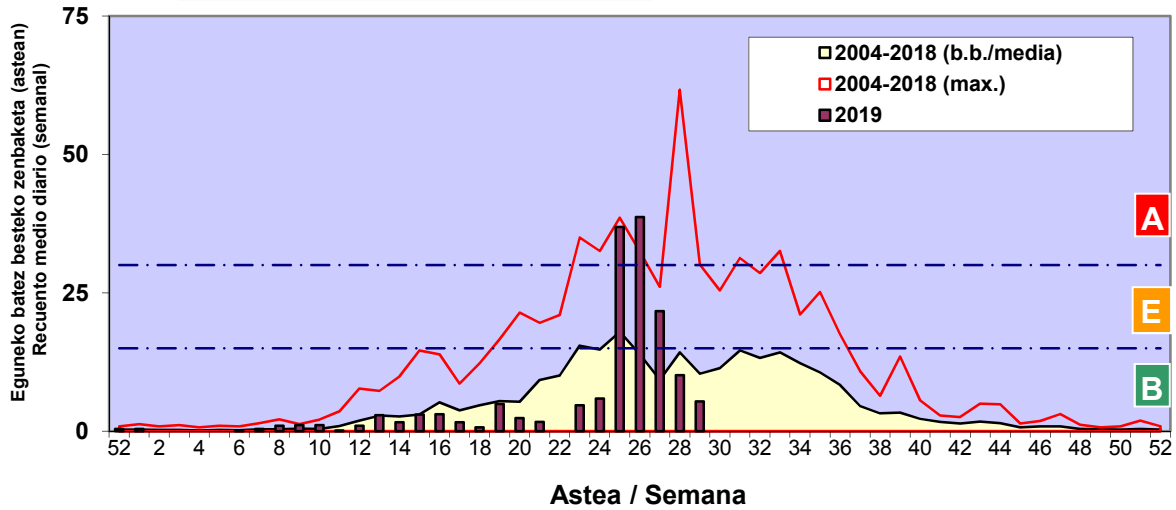

Zenbaketa ale/m<sup>3</sup> – tan /  
Recuento en granos/m<sup>3</sup>

■ Altua/Alto  
■ Ertaina/Medio  
■ Baxua/Bajo

4. POLEN MOTA INTERESGARRIAK / TIPOS POLÍNICOS DE INTERÉS

Estazioa / Estación Donostia- San Sebastián

- Altua/Alto
- Ertaina/Medio
- Baxua/Bajo

**URTICA / PARIETARIA**

**GRAMINEAE**

**CASTANEA**

Zenbaketa ale/m<sup>3</sup> – tan /  
Recuento en granos/m<sup>3</sup>

Estazioa / Estación

Donostia- San Sebastián