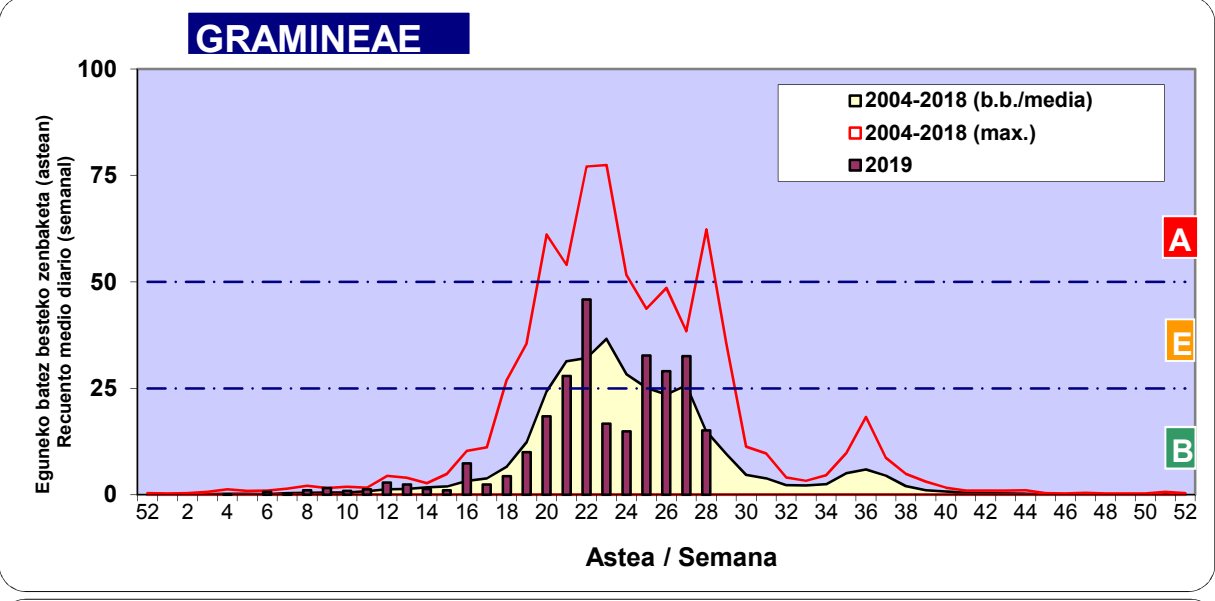

2019

Estazioa / Estación	Bilbo- Bilbao							Astea/Semana	28
Mota / Tipo	Al / L	As / M	Az / X	Og / J	Or / V	Lr / S	Ig / D	b.b. / media	
	8/07/19	9/07/19	10/07/19	11/07/19	12/07/19	13/07/19	14/07/19		
Acer								0	
Foeniculum			1					0	
Artemisia								0	
Centaurea								0	
Achillea			1				1	0	
Taraxacum				1				0	
Alnus								0	
Betula								0	
Corylus								0	
Brassica								0	
Sambucus								0	
Chenop./Ama	2	1	2					1	
Cupres./Taxa	2							0	
Carex			1					0	
Ericaceae								0	
Mercurialis								0	
Robinia								0	
Castanea	10	8	11	1	2	1	12	6	
Fagus								0	
Quercus	7	1	2	2	1			2	
Aesculus								0	
Juglans								0	
Laurus								0	
Lilium								0	
Magnolia								0	
Acacia								0	
Eucalyptus								0	
Fraxinus								0	
Ligustrum				2	4		2	1	
Olea								0	
Pinus	2	2	1					1	
Cedrus								0	
Plantago	2	1	3	2	1	2	3	2	
Platanus								0	
Gramineae	19	8	35	10	5	13	16	15	
Rosacea								0	
Rumex			2		1			0	
Rhamnus								0	
Populus								0	
Salix								0	
Tamarix								0	
Tilia	7	1	2	1	1	1		2	
Celtis								0	
Ulmus								0	
Urticaceae	16	2	13	2	2	10	10	8	
Besterik/Otros	1			1				0	
Esp. Alternaria	8	1	2	1				2	
Guztira /Total	68	24	74	22	17	27	44	276	

Zenbaketa ale/m3 – tan /
Recuento en granos/m3

■ Altua/Alto
■ Ertaina/Medio
■ Baxua/Bajo

4. POLEN MOTA INTERESGARRIAK / TIPOS POLÍNICOS DE INTERÉS

Estazioa / Estación **Bilbo- Bilbao**

- Altua/Alto
- Ertaina/Medio
- Baxua/Bajo

Zenbaketa ale/m³ – tan /
Recuento en granos/m³

Estazioa / Estación

Bilbo- Bilbao

- Altua/Alto
- Ertaina/Medio
- Baxua/Bajo

E. ALTERNARIA

Zenbaketa esporak/m3 – tan /
Recuento en esporas/m3