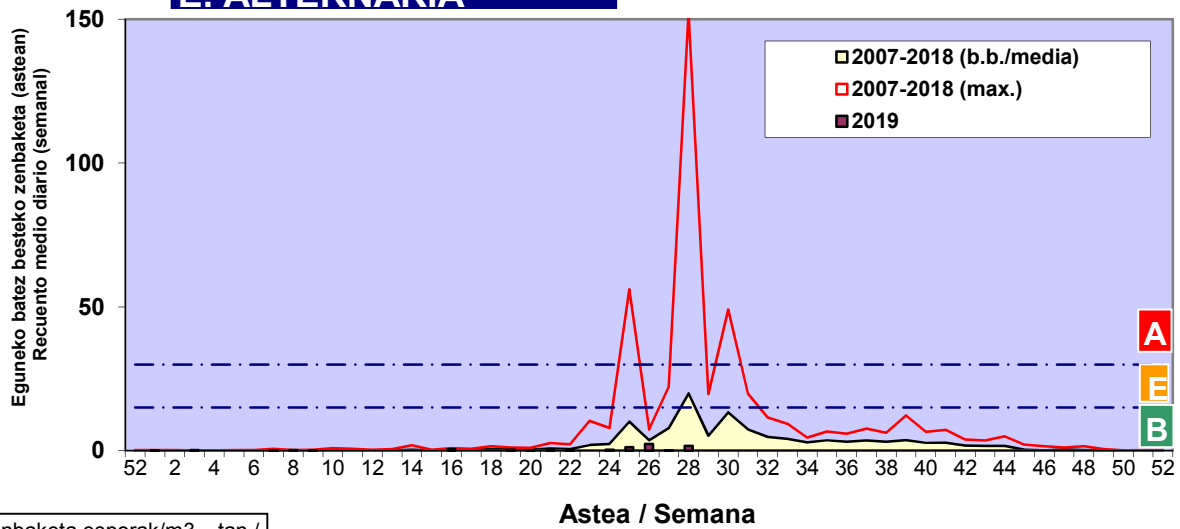

Zenbaketa ale/m3 – tan /
Recuento en granos/m3

■ Altua/Alto
■ Ertaina/Medio
■ Baxua/Bajo

4. POLEN MOTA INTERESGARRIAK / TIPOS POLÍNICOS DE INTERÉS

Estazioa / Estación **Bilbo- Bilbao**

- Altua/Alto
- Ertaina/Medio
- Baxua/Bajo

Zenbaketa ale/m³ – tan /
Recuento en granos/m³

Estazioa / Estación

Bilbo- Bilbao

- Altua/Alto
- Ertaina/Medio
- Baxua/Bajo

E. ALTERNARIA

Zenbaketa esporak/m3 – tan /
Recuento en esporas/m3