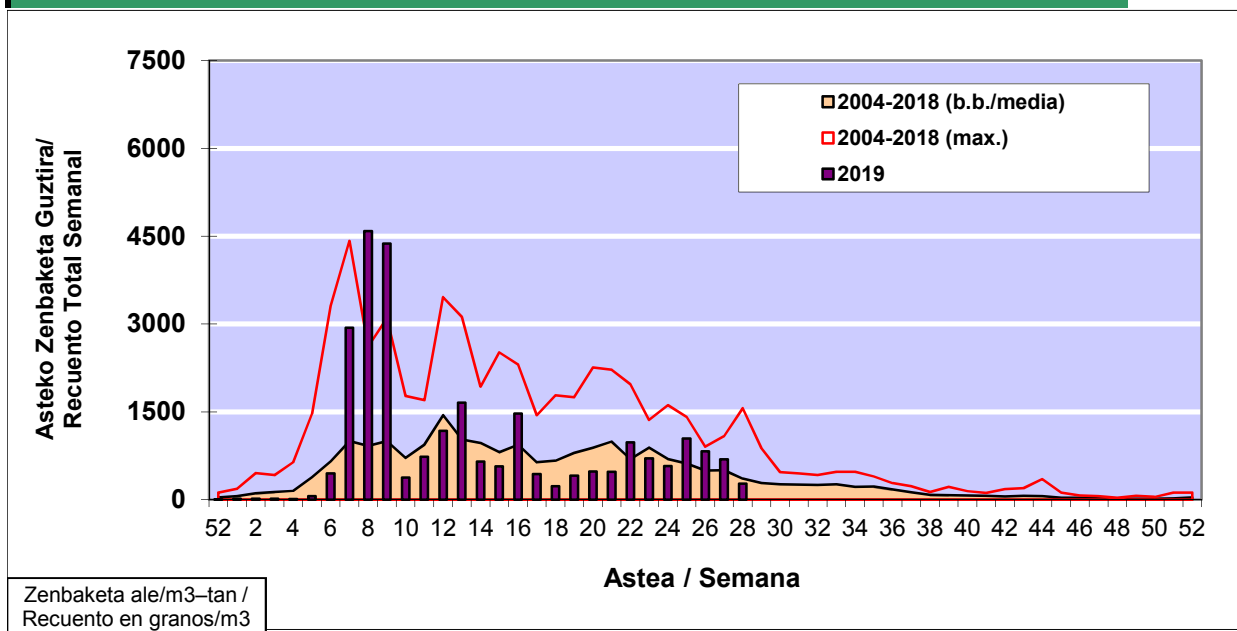

POLEN ZENBAKETA / RECUENTO DE POLEN

Osasun Sailaren Sarea / Red del Departamento de Salud

1. GAUR EGUNGO EGOERA / SITUACIÓN ACTUAL

		Astea/Semana	28
Estazioa / Estación	Bilbo- Bilbao	08/07 - 14/07	2019

Polen mota interesgarriak / Tipos polínicos de interés	Zuhaitza-Landarea / Árbol- Planta	Egoera / Situación*	Hurrengo asterako joera / Tendencia próxima semana
<i>E. Alternaria</i>	Alternariaren esporak / Esporas de Alternaria	Baxua / Bajo	=
<i>Gramineae</i>	Graminea/Gramínea	Baxua / Bajo	=
<i>Urticaceas</i>	Asuna-Horma-belarra/Ortiga- Parietaria	Baxua / Bajo	=
<i>Castanea</i>	Gaztainondoa/Castaño	Baxua / Bajo	=
*Ebaluaketa irizpideak, "Red Española de Aerobiología"-ren arabera / Criterios de evaluación de acuerdo a la Red Española de Aerobiología			

2. ASTEKO ZENBAKETA GUZTIRA / RECUENTO TOTAL SEMANAL

Estazioa / Estación	Bilbo- Bilbao
----------------------------	----------------------

Asteko Zenbaketa Guztira / Recuento Total Semanal

3. ASTEKO ZENBAKETA / RECUESTO SEMANAL