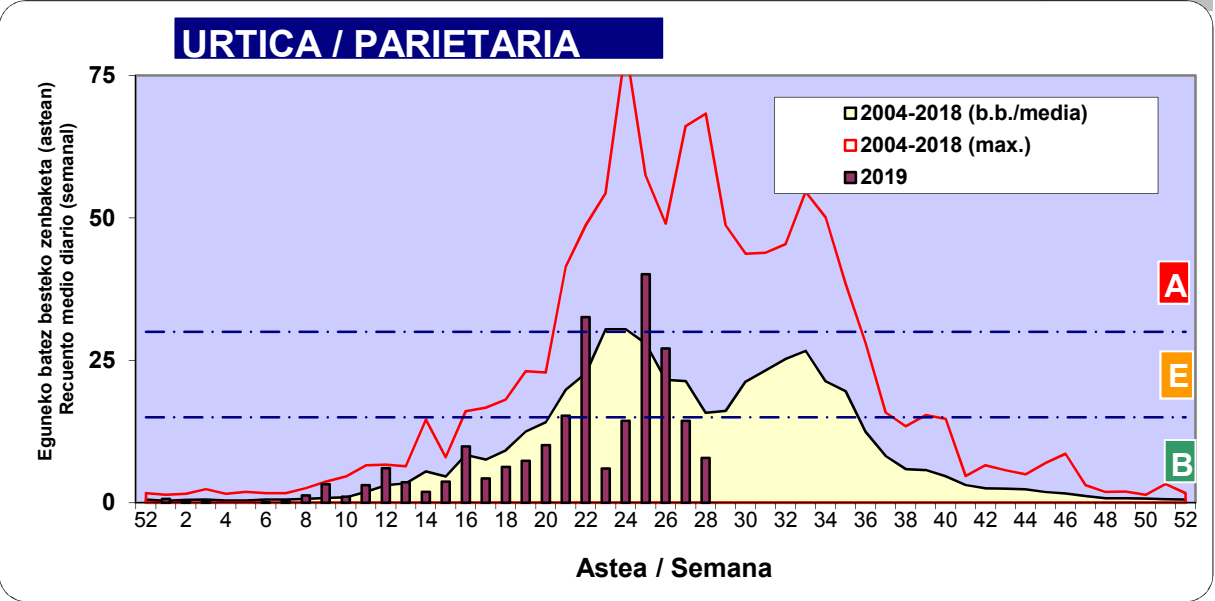

2019

Estazioa / Estación	Bilbo- Bilbao							Astea/Semana	28
Mota / Tipo	Al / L	As / M	Az / X	Og / J	Or / V	Lr / S	Ig / D	b.b. / media	
	8/07/19	9/07/19	10/07/19	11/07/19	12/07/19	13/07/19	14/07/19		
Acer								0	
Foeniculum			1					0	
Artemisia								0	
Centaurea								0	
Achillea			1				1	0	
Taraxacum				1				0	
Alnus								0	
Betula								0	
Corylus								0	
Brassica								0	
Sambucus								0	
Chenop./Ama	2	1	2					1	
Cupres./Taxa	2							0	
Carex			1					0	
Ericaceae								0	
Mercurialis								0	
Robinia								0	
Castanea	10	8	11	1	2	1	12	6	
Fagus								0	
Quercus	7	1	2	2	1			2	
Aesculus								0	
Juglans								0	
Laurus								0	
Lilium								0	
Magnolia								0	
Acacia								0	
Eucalyptus								0	
Fraxinus								0	
Ligustrum				2	4		2	1	
Olea								0	
Pinus	2	2	1					1	
Cedrus								0	
Plantago	2	1	3	2	1	2	3	2	
Platanus								0	
Gramineae	19	8	35	10	5	13	16	15	
Rosacea								0	
Rumex			2		1			0	
Rhamnus								0	
Populus								0	
Salix								0	
Tamarix								0	
Tilia	7	1	2	1	1	1		2	
Celtis								0	
Ulmus								0	
Urticaceae	16	2	13	2	2	10	10	8	
Besterik/Otros	1			1				0	
Esp. Alternaria	8	1	2	1				2	
Guztira /Total	68	24	74	22	17	27	44	276	

Zenbaketa ale/m3 – tan /
Recuento en granos/m3

■ Altua/Alto
■ Ertaina/Medio
■ Baxua/Bajo

4. POLEN MOTA INTERESGARRIAK / TIPOS POLÍNICOS DE INTERÉS

Estazioa / Estación **Bilbo- Bilbao**

- Altua/Alto
- Ertaina/Medio
- Baxua/Bajo

Zenbaketa ale/m³ – tan /
Recuento en granos/m³

Estazioa / Estación

Bilbo- Bilbao

- Altua/Alto
- Ertaina/Medio
- Baxua/Bajo

E. ALTERNARIA

Zenbaketa esporak/m3 – tan /
Recuento en esporas/m3