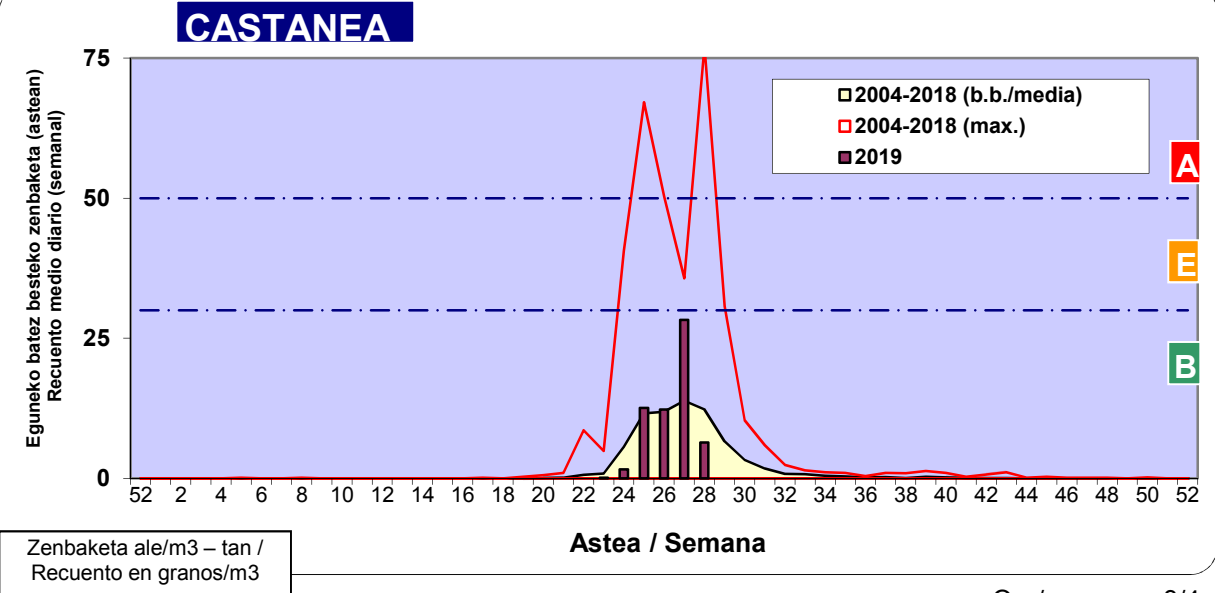

2019

Estazioa / Estación	Bilbo- Bilbao							Astea/Semana	28
Mota / Tipo	Al / L	As / M	Az / X	Og / J	Or / V	Lr / S	Ig / D	b.b. / media	
	8/07/19	9/07/19	10/07/19	11/07/19	12/07/19	13/07/19	14/07/19		
Acer								0	
Foeniculum			1					0	
Artemisia								0	
Centaurea								0	
Achillea			1				1	0	
Taraxacum				1				0	
Alnus								0	
Betula								0	
Corylus								0	
Brassica								0	
Sambucus								0	
Chenop./Ama	2	1	2					1	
Cupres./Taxa	2							0	
Carex			1					0	
Ericaceae								0	
Mercurialis								0	
Robinia								0	
Castanea	10	8	11	1	2	1	12	6	
Fagus								0	
Quercus	7	1	2	2	1			2	
Aesculus								0	
Juglans								0	
Laurus								0	
Lilium								0	
Magnolia								0	
Acacia								0	
Eucalyptus								0	
Fraxinus								0	
Ligustrum				2	4		2	1	
Olea								0	
Pinus	2	2	1					1	
Cedrus								0	
Plantago	2	1	3	2	1	2	3	2	
Platanus								0	
Gramineae	19	8	35	10	5	13	16	15	
Rosacea								0	
Rumex			2		1			0	
Rhamnus								0	
Populus								0	
Salix								0	
Tamarix								0	
Tilia	7	1	2	1	1	1		2	
Celtis								0	
Ulmus								0	
Urticaceae	16	2	13	2	2	10	10	8	
Besterik/Otros	1			1				0	
Esp. Alternaria	8	1	2	1				2	
Guztira /Total	68	24	74	22	17	27	44	276	

Zenbaketa ale/m3 – tan /
Recuento en granos/m3

■ Altua/Alto
■ Ertaina/Medio
■ Baxua/Bajo

4. POLEN MOTA INTERESGARRIAK / TIPOS POLÍNICOS DE INTERÉS

Estazioa / Estación **Bilbo- Bilbao**

- Altua/Alto
- Ertaina/Medio
- Baxua/Bajo

Zenbaketa ale/m³ – tan /
Recuento en granos/m³

Estazioa / Estación

Bilbo- Bilbao

- Altua/Alto
- Ertaina/Medio
- Baxua/Bajo

E. ALTERNARIA

Zenbaketa esporak/m3 – tan /
Recuento en esporas/m3