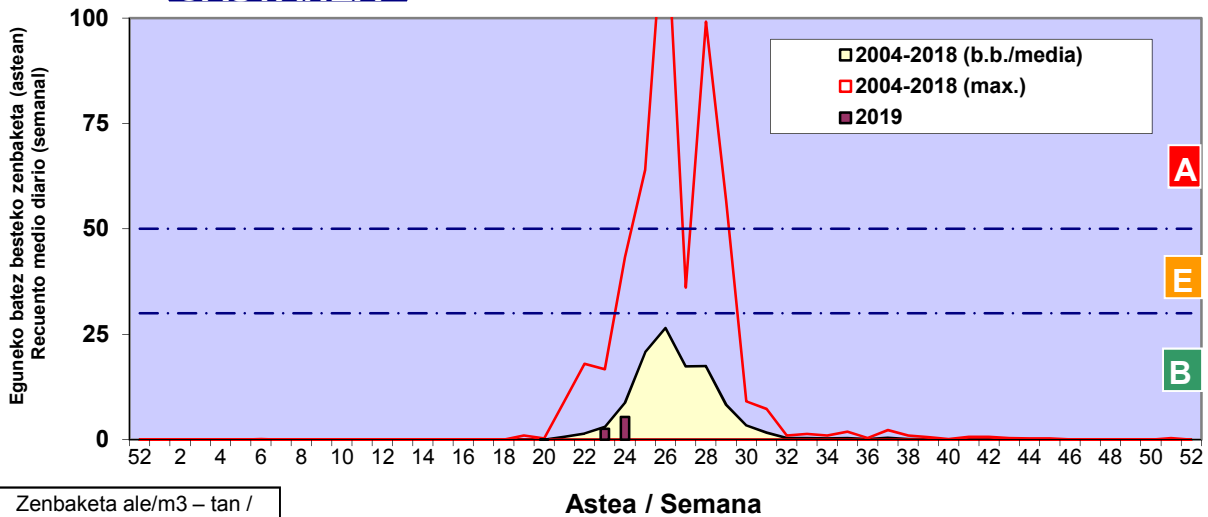

Zenbaketa ale/m3 – tan /
Recuento en granos/m3

■ Altua/Alto
■ Ertaina/Medio
■ Baxua/Bajo

4. POLEN MOTA INTERESGARRIAK / TIPOS POLÍNICOS DE INTERÉS

Estazioa / Estación Donostia- San Sebastián

- Altua/Alto
- Ertaina/Medio
- Baxua/Bajo

Zenbaketa ale/m³ – tan /
Recuento en granos/m³

Estazioa / Estación

Donostia- San Sebastián

- Altua/Alto
- Ertaina/Medio
- Baxua/Bajo

GRAMINEAE

CASTANEA

Zenbaketa ale/m³ – tan /
Recuento en granos/m³