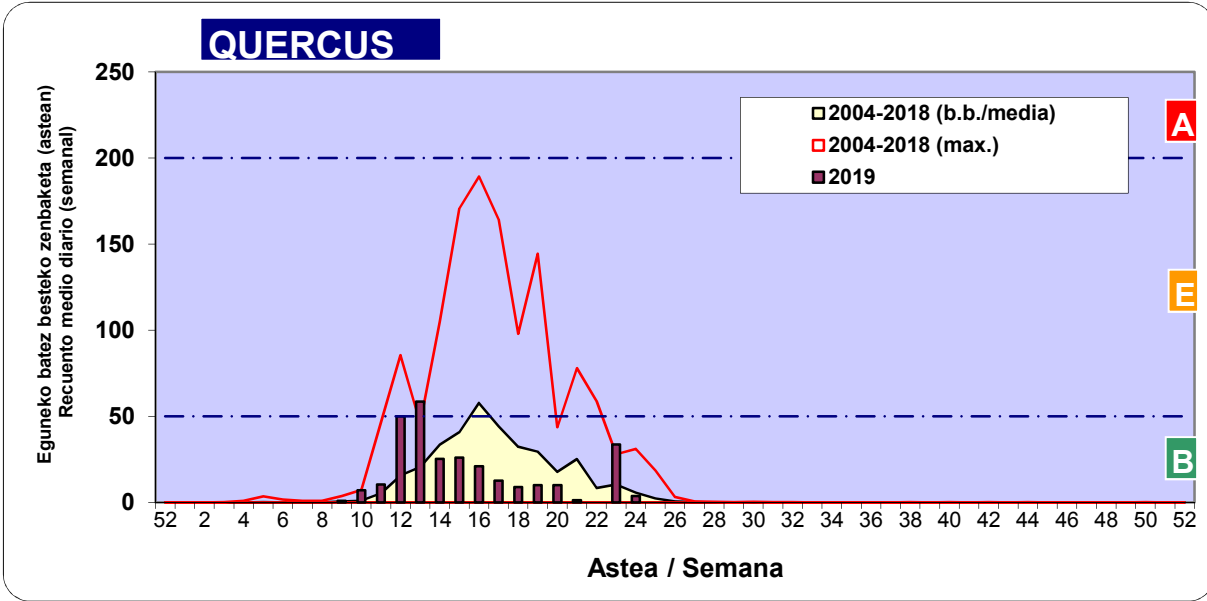

3. ASTEKO ZENBAKETA / RECUESTO SEMANAL

2019

Estazioa / Estación	Donostia- San Sebastián						Astea/Semana	24
Mota / Tipo	Al / L	As / M	Az / X	Og / J	Or / V	Lr / S	Ig / D	b.b. / media
	10/06/19	11/06/19	12/06/19	13/06/19	14/06/19	15/06/19	16/06/19	
Acer								0
Foeniculum	1							0
Artemisia								0
Centaurea								0
Achillea								0
Taraxacum								0
Alnus	1							0
Betula								0
Corylus								0
Brassica								0
Sambucus								0
Chenop./Ama					1			0
Cupres./Taxa		1			2		1	1
Carex								0
Ericaceae	1	1			1	1		1
Mercurialis								0
Robinia								0
Castanea	3	2	1		1	1	30	5
Fagus								0
Quercus	11	1	1		10	1	2	4
Aesculus								0
Juglans								0
Laurus								0
Lilium								0
Magnolia								0
Acacia								0
Eucalyptus								0
Fraxinus								0
Ligustrum	1				3		1	1
Olea	4		1		3	1	1	1
Pinus	34	4	2	2	21	5	18	12
Cedrus								0
Plantago	1				1	1	1	1
Platanus								0
Gramineae	17	1	2		14	10	20	9
Rosacea								0
Rumex					1		3	1
Rhamnus								0
Populus								0
Salix								0
Tamarix								0
Tilia							1	0
Celtis								0
Ulmus								0
Urticaceae	7	6	1	1	5	5	16	6
Besterik/Otros	10	1	1	2	8	4	4	4
Esp. Alternaria								0
Guztira /Total	91	17	9	5	71	29	98	320

Zenbaketa ale/m3 – tan /
Recuento en granos/m3

■ Altua/Alto
■ Ertaina/Medio
■ Baxua/Bajo

4. POLEN MOTA INTERESGARRIAK / TIPOS POLÍNICOS DE INTERÉS

Estazioa / Estación Donostia- San Sebastián

- Altua/Alto
- Ertaina/Medio
- Baxua/Bajo