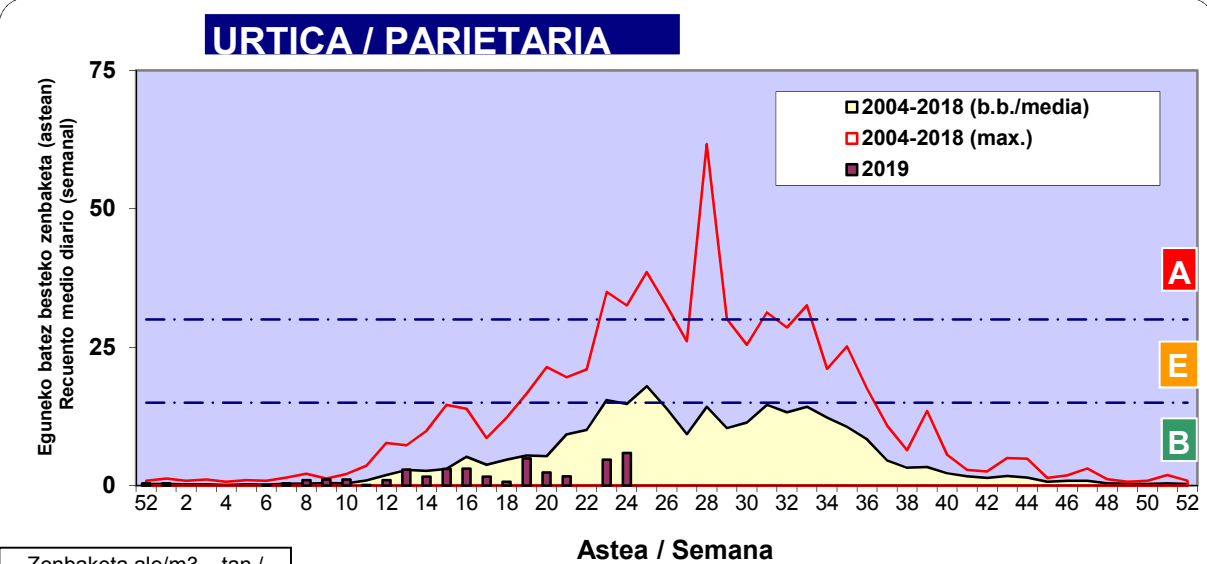

3. ASTEKO ZENBAKETA / RECUESTO SEMANAL

2019

Estazioa / Estación	Donostia- San Sebastián						Astea/Semana	24
Mota / Tipo	Al / L	As / M	Az / X	Og / J	Or / V	Lr / S	Ig / D	b.b. / media
	10/06/19	11/06/19	12/06/19	13/06/19	14/06/19	15/06/19	16/06/19	
Acer								0
Foeniculum	1							0
Artemisia								0
Centaurea								0
Achillea								0
Taraxacum								0
Alnus	1							0
Betula								0
Corylus								0
Brassica								0
Sambucus								0
Chenop./Ama					1			0
Cupres./Taxa		1			2		1	1
Carex								0
Ericaceae	1	1			1	1		1
Mercurialis								0
Robinia								0
Castanea	3	2	1		1	1	30	5
Fagus								0
Quercus	11	1	1		10	1	2	4
Aesculus								0
Juglans								0
Laurus								0
Lilium								0
Magnolia								0
Acacia								0
Eucalyptus								0
Fraxinus								0
Ligustrum	1				3		1	1
Olea	4		1		3	1	1	1
Pinus	34	4	2	2	21	5	18	12
Cedrus								0
Plantago	1				1	1	1	1
Platanus								0
Gramineae	17	1	2		14	10	20	9
Rosacea								0
Rumex					1		3	1
Rhamnus								0
Populus								0
Salix								0
Tamarix								0
Tilia							1	0
Celtis								0
Ulmus								0
Urticaceae	7	6	1	1	5	5	16	6
Besterik/Otros	10	1	1	2	8	4	4	4
Esp. Alternaria								0
Guztira /Total	91	17	9	5	71	29	98	320

Zenbaketa ale/m3 – tan /
Recuento en granos/m3

■ Altua/Alto
■ Ertaina/Medio
■ Baxua/Bajo

4. POLEN MOTA INTERESGARRIAK / TIPOS POLÍNICOS DE INTERÉS

Estazioa / Estación Donostia- San Sebastián

- Altua/Alto
- Ertaina/Medio
- Baxua/Bajo