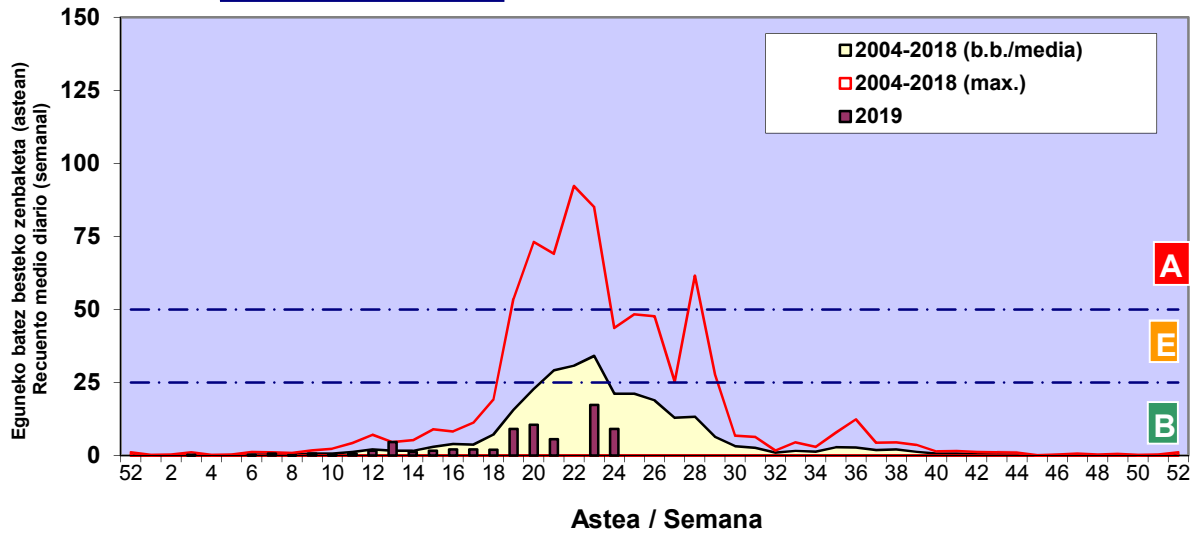

Zenbaketa ale/m³ – tan /
Recuento en granos/m³

Estazioa / Estación

Donostia- San Sebastián

- Altua/Alto
- Ertaina/Medio
- Baxua/Bajo

GRAMINEAE

CASTANEA

Zenbaketa ale/m³ – tan /
Recuento en granos/m³