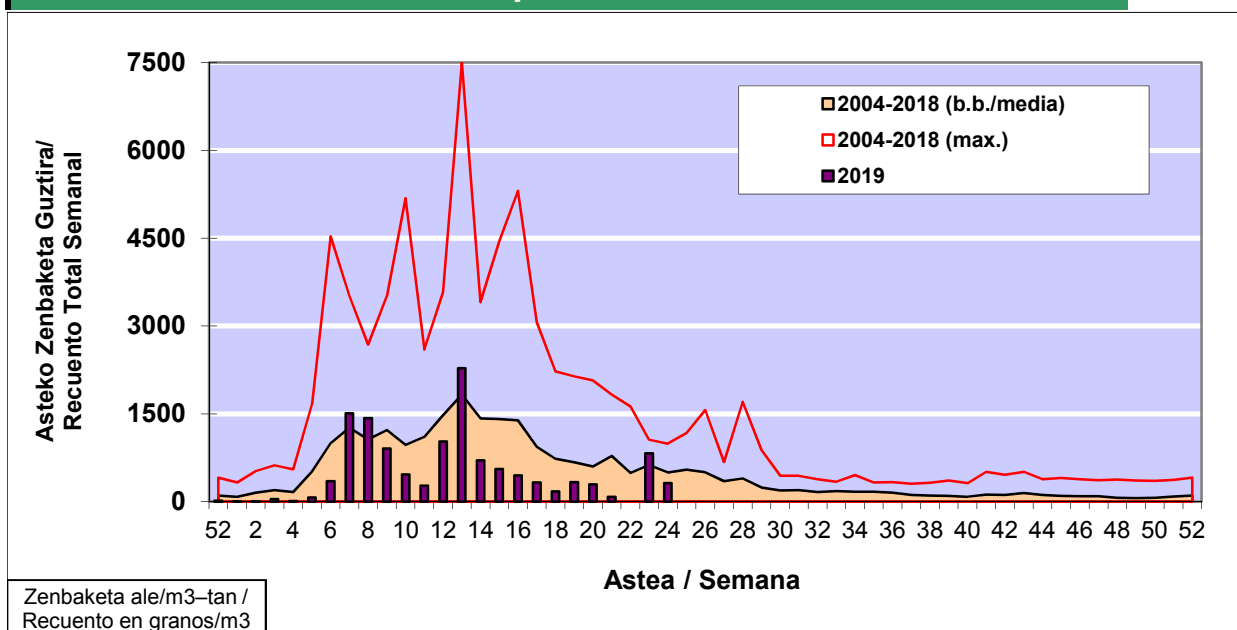

POLEN ZENBAKETA / RECuento DE POLEN

Osasun Sailaren Sarea / Red del Departamento de Salud

1. GAUR EGUNGO EGOERA / SITUACIÓN ACTUAL

		Astea/Semana	24
Estazioa / Estación	Donostia- San Sebastián	10/06 - 16/06	2019

Polen mota interesgarriak / Tipos polínicos de interés	Zuhaitza-Landarea / Árbol- Planta	Egoera / Situación*	Hurrengo asterako joera / Tendencia próxima semana
Gramineae	Graminea/Gramínea	Baxua / Bajo	▲
Quercus	Haritza-Artea/Roble-Encina	Baxua / Bajo	=
Urticaceas	Asuna-Horma-belarra/Ortiga- Parietaria	Baxua / Bajo	▲
Pinus	Pinua/Pino	Baxua / Bajo	=
Castanea	Gaztainondoa/Castaño	Baxua / Bajo	▲
*Ebaluaketa irizpideak, "Red Española de Aerobiología"-ren arabera / Criterios de evaluación de acuerdo a la Red Española de Aerobiología			

2. ASTEKO ZENBAKETA GUZTIRA / RECuento TOTAL SEMANAL

Estazioa / Estación	Donostia- San Sebastián
----------------------------	--------------------------------

Asteko Zenbaketa Guztira / Recuento Total Semanal