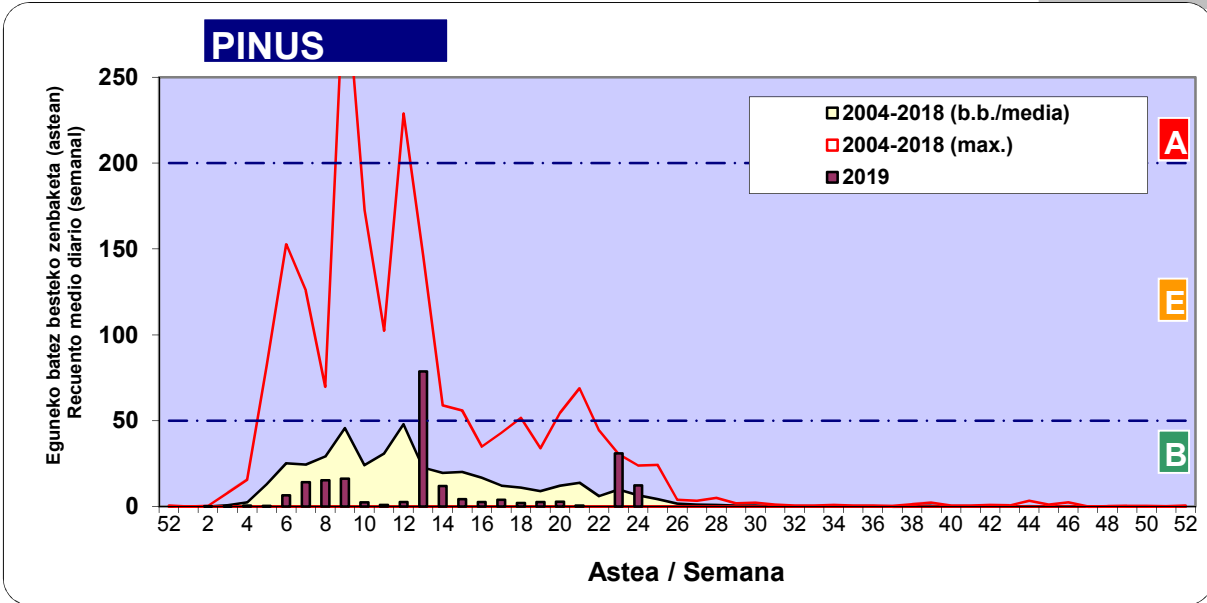

3. ASTEKO ZENBAKETA / RECUESTO SEMANAL

2019

Estazioa / Estación	Donostia- San Sebastián						Astea/Semana	24
Mota / Tipo	Al / L	As / M	Az / X	Og / J	Or / V	Lr / S	Ig / D	b.b. / media
	10/06/19	11/06/19	12/06/19	13/06/19	14/06/19	15/06/19	16/06/19	
Acer								0
Foeniculum	1							0
Artemisia								0
Centaurea								0
Achillea								0
Taraxacum								0
Alnus	1							0
Betula								0
Corylus								0
Brassica								0
Sambucus								0
Chenop./Ama					1			0
Cupres./Taxa		1			2		1	1
Carex								0
Ericaceae	1	1			1	1		1
Mercurialis								0
Robinia								0
Castanea	3	2	1		1	1	30	5
Fagus								0
Quercus	11	1	1		10	1	2	4
Aesculus								0
Juglans								0
Laurus								0
Lilium								0
Magnolia								0
Acacia								0
Eucalyptus								0
Fraxinus								0
Ligustrum	1				3		1	1
Olea	4		1		3	1	1	1
Pinus	34	4	2	2	21	5	18	12
Cedrus								0
Plantago	1				1	1	1	1
Platanus								0
Gramineae	17	1	2		14	10	20	9
Rosacea								0
Rumex					1		3	1
Rhamnus								0
Populus								0
Salix								0
Tamarix								0
Tilia							1	0
Celtis								0
Ulmus								0
Urticaceae	7	6	1	1	5	5	16	6
Besterik/Otros	10	1	1	2	8	4	4	4
Esp. Alternaria								0
Guztira /Total	91	17	9	5	71	29	98	320

Zenbaketa ale/m3 – tan /
Recuento en granos/m3

■ Altua/Alto
■ Ertaina/Medio
■ Baxua/Bajo

4. POLEN MOTA INTERESGARRIAK / TIPOS POLÍNICOS DE INTERÉS

Estazioa / Estación Donostia- San Sebastián

- Altua/Alto
- Ertaina/Medio
- Baxua/Bajo