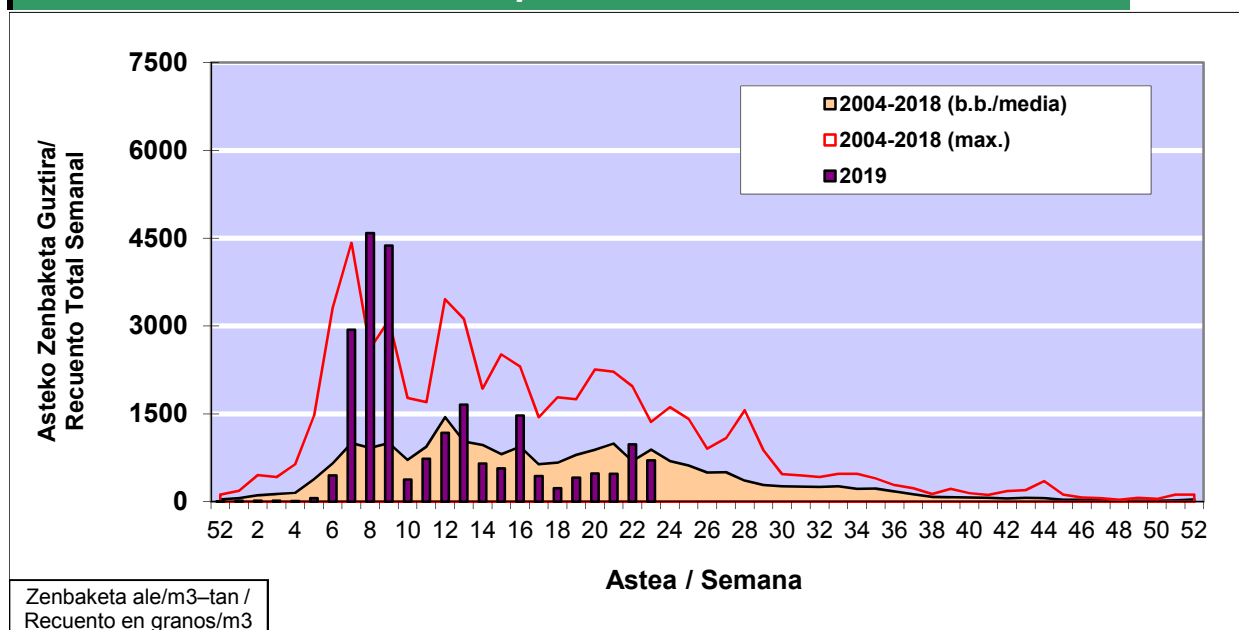

### 1. GAUR EGUNGO EGOERA / SITUACIÓN ACTUAL

		<b>Astea/Semana</b>	<b>23</b>
<b>Estazioa / Estación</b>	<b>Bilbo- Bilbao</b>	<b>03/06 - 09/06</b>	<b>2019</b>

Polen mota interesgarriak / Tipos polínicos de interés	Zuhaitza-Landarea / Árbol- Planta	Egoera / Situación*	Hurrengo asterako joera / Tendencia próxima semana
<b>Quercus</b>	Haritza-Artea/Roble-Encina	Baxua / Bajo	=
<b>Gramineae</b>	Graminea/Gramínea	Baxua / Bajo	=
<b>Urticaceas</b>	Asuna-Horma-belarra/Ortiga- Parietaria	Baxua / Bajo	=
<b>Pinus</b>	Pinua/Pino	Baxua / Bajo	=
*Ebaluaketa irizpideak, "Red Española de Aerobiología"-ren arabera / Criterios de evaluación de acuerdo a la Red Española de Aerobiología			

### 2. ASTEKO ZENBAKETA GUZTIRA / RECUENTO TOTAL SEMANAL

<b>Estazioa / Estación</b>	<b>Bilbo- Bilbao</b>
----------------------------	----------------------

#### Asteko Zenbaketa Guztira / Recuento Total Semanal