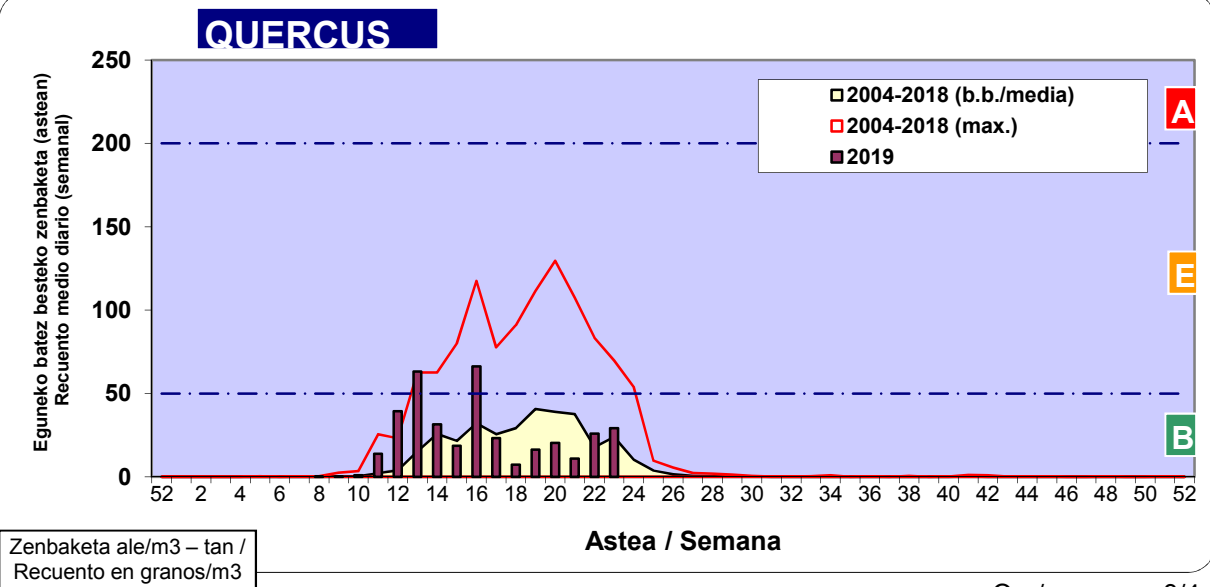

## 3. ASTEKO ZENBAKETA / RECUESTO SEMANAL

2019

Estazioa / Estación	Bilbo- Bilbao						Astea/Semana	23
Mota / Tipo	3/06/19	4/06/19	5/06/19	6/06/19	7/06/19	8/06/19	9/06/19	b.b. / media
Acer								0
Foeniculum								0
Artemisia								0
Centaurea								0
Achillea				1				0
Taraxacum				1	1			0
Alnus								0
Betula						1		0
Corylus								0
Brassica								0
Sambucus								0
Chenop./Ama						1		0
Cupres./Taxa	2			4		1	1	1
Carex						1		0
Ericaceae		2		8		2		2
Mercurialis								0
Robinia								0
Castanea						1		0
Fagus								0
Quercus	45	16	3	89	28	19	5	29
Aesculus								0
Juglans								0
Laurus								0
Lilium								0
Magnolia								0
Acacia								0
Eucalyptus			1	1	1			0
Fraxinus				3				0
Ligustrum								0
Olea	13	3	1	8		2	2	4
Pinus	71	27	1	110	10	12	1	33
Cedrus								0
Plantago	6	2	1	3	5	2	1	3
Platanus				1				0
Gramineae	29	11	1	25	31	19	1	17
Rosacea					1			0
Rumex	1	1		4		2		1
Rhamnus								0
Populus								0
Salix								0
Tamarix								0
Tilia	1	2	1	5	2	2	1	2
Celtis								0
Ulmus								0
Urticaceae	5	2	2	3	14	9	7	6
Besterik/Otros	2	1	1	1	4			1
Esp. Alternaria								0
<b>Guztira /Total</b>	<b>175</b>	<b>67</b>	<b>12</b>	<b>267</b>	<b>97</b>	<b>74</b>	<b>19</b>	<b>711</b>

Zenbaketa ale/m3 – tan /  
Recuento en granos/m3

■ Altua/Alto  
■ Ertaina/Medio  
■ Baxua/Bajo

4. POLEN MOTA INTERESGARRIAK / TIPOS POLÍNICOS DE INTERÉS

Estazioa / Estación **Bilbo- Bilbao**

- Altua/Alto
- Ertaina/Medio
- Baxua/Bajo

Zenbaketa ale/m<sup>3</sup> – tan /  
Recuento en granos/m<sup>3</sup>

Estazioa / Estación

Bilbo- Bilbao

- Altua/Alto
- Ertaina/Medio
- Baxua/Bajo

**GRAMINEAE**

Zenbaketa ale/m<sup>3</sup> – tan /  
Recuento en granos/m<sup>3</sup>