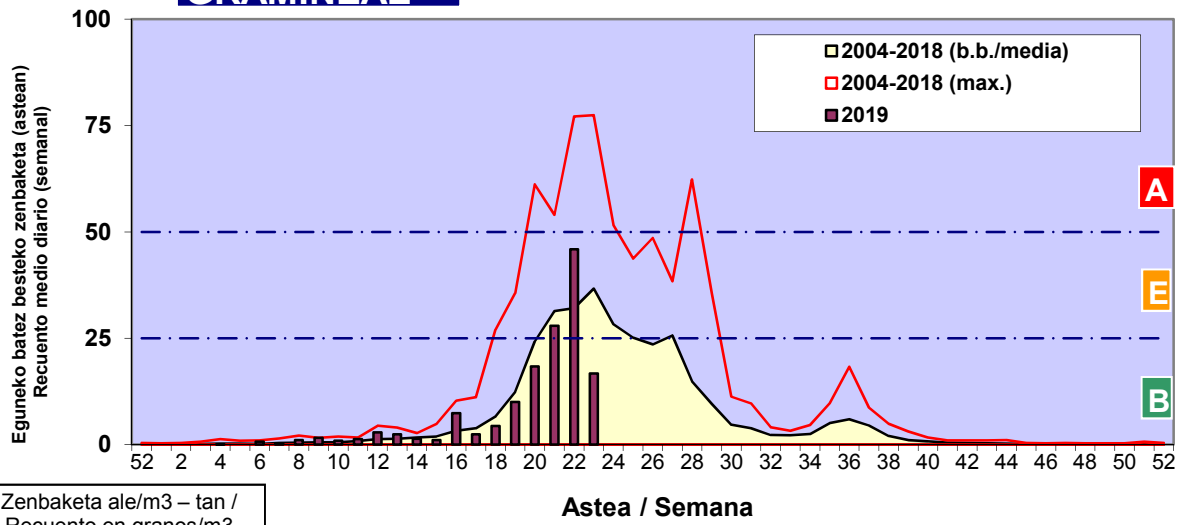

Zenbaketa ale/m3 – tan /  
Recuento en granos/m3

■ Altua/Alto  
■ Ertaina/Medio  
■ Baxua/Bajo

4. POLEN MOTA INTERESGARRIAK / TIPOS POLÍNICOS DE INTERÉS

Estazioa / Estación **Bilbo- Bilbao**

- Altua/Alto
- Ertaina/Medio
- Baxua/Bajo

Zenbaketa ale/m<sup>3</sup> – tan /  
Recuento en granos/m<sup>3</sup>

Estazioa / Estación

Bilbo- Bilbao

- Altua/Alto
- Ertaina/Medio
- Baxua/Bajo

**GRAMINEAE**

Zenbaketa ale/m<sup>3</sup> – tan /  
Recuento en granos/m<sup>3</sup>

Astea / Semana