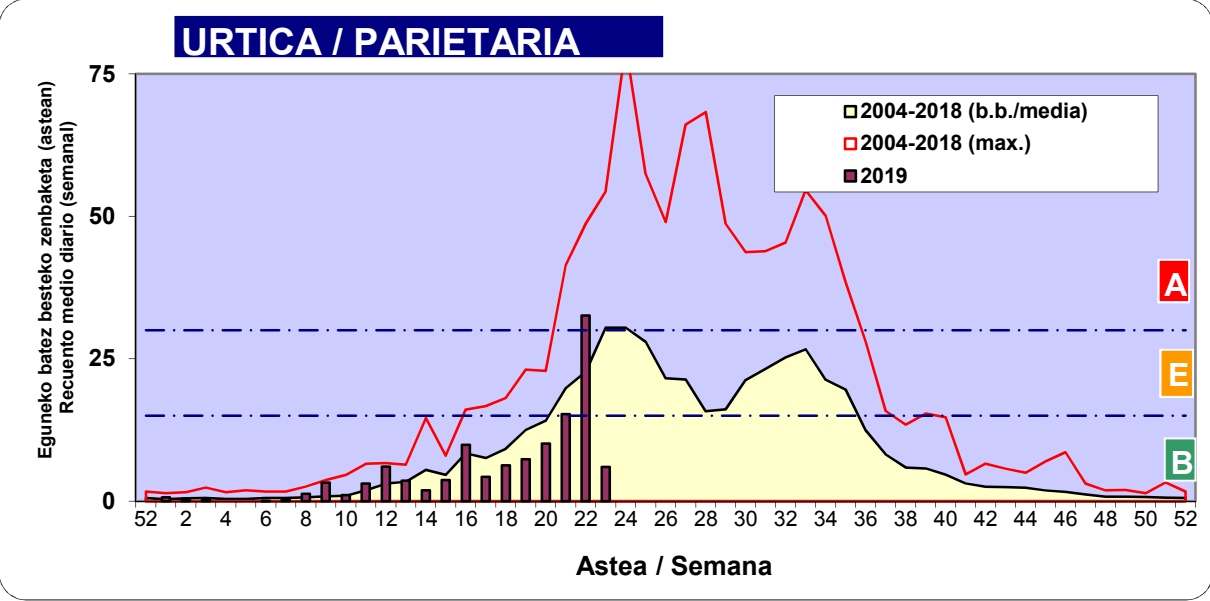

## 3. ASTEKO ZENBAKETA / RECUESTO SEMANAL

2019

Estazioa / Estación	Bilbo- Bilbao						Astea/Semana	23
Mota / Tipo	3/06/19	4/06/19	5/06/19	6/06/19	7/06/19	8/06/19	9/06/19	b.b. / media
Acer								0
Foeniculum								0
Artemisia								0
Centaurea								0
Achillea				1				0
Taraxacum				1	1			0
Alnus								0
Betula						1		0
Corylus								0
Brassica								0
Sambucus								0
Chenop./Ama						1		0
Cupres./Taxa	2			4		1	1	1
Carex						1		0
Ericaceae		2		8		2		2
Mercurialis								0
Robinia								0
Castanea						1		0
Fagus								0
Quercus	45	16	3	89	28	19	5	29
Aesculus								0
Juglans								0
Laurus								0
Lilium								0
Magnolia								0
Acacia								0
Eucalyptus			1	1	1			0
Fraxinus				3				0
Ligustrum								0
Olea	13	3	1	8		2	2	4
Pinus	71	27	1	110	10	12	1	33
Cedrus								0
Plantago	6	2	1	3	5	2	1	3
Platanus				1				0
Gramineae	29	11	1	25	31	19	1	17
Rosacea					1			0
Rumex	1	1		4		2		1
Rhamnus								0
Populus								0
Salix								0
Tamarix								0
Tilia	1	2	1	5	2	2	1	2
Celtis								0
Ulmus								0
Urticaceae	5	2	2	3	14	9	7	6
Besterik/Otros	2	1	1	1	4			1
Esp. Alternaria								0
<b>Guztira /Total</b>	<b>175</b>	<b>67</b>	<b>12</b>	<b>267</b>	<b>97</b>	<b>74</b>	<b>19</b>	<b>711</b>

Zenbaketa ale/m3 – tan /  
Recuento en granos/m3

■ Altua/Alto  
■ Ertaina/Medio  
■ Baxua/Bajo

4. POLEN MOTA INTERESGARRIAK / TIPOS POLÍNICOS DE INTERÉS

Estazioa / Estación **Bilbo- Bilbao**

- Altua/Alto
- Ertaina/Medio
- Baxua/Bajo

Zenbaketa ale/m<sup>3</sup> – tan /  
Recuento en granos/m<sup>3</sup>

Estazioa / Estación

Bilbo- Bilbao

- Altua/Alto
- Ertaina/Medio
- Baxua/Bajo

**GRAMINEAE**

Zenbaketa ale/m<sup>3</sup> – tan /  
Recuento en granos/m<sup>3</sup>

Astea / Semana