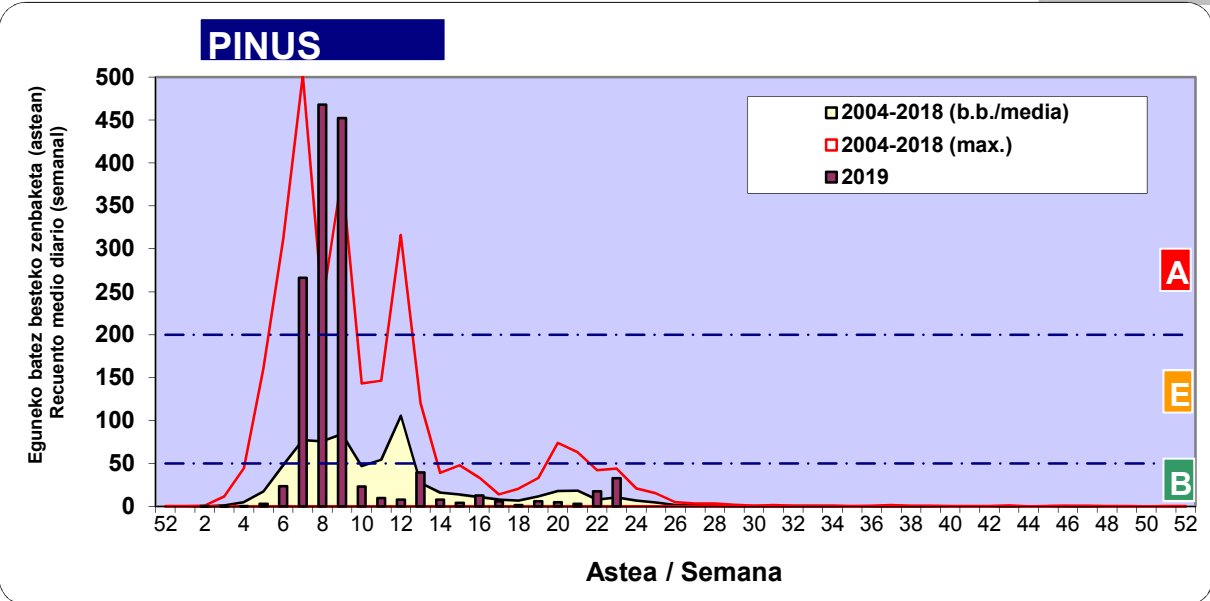

## 3. ASTEKO ZENBAKETA / RECUESTO SEMANAL

2019

Estazioa / Estación	Bilbo- Bilbao						Astea/Semana	23
Mota / Tipo	3/06/19	4/06/19	5/06/19	6/06/19	7/06/19	8/06/19	9/06/19	b.b. / media
Acer								0
Foeniculum								0
Artemisia								0
Centaurea								0
Achillea				1				0
Taraxacum				1	1			0
Alnus								0
Betula						1		0
Corylus								0
Brassica								0
Sambucus								0
Chenop./Ama						1		0
Cupres./Taxa	2			4		1	1	1
Carex						1		0
Ericaceae		2		8		2		2
Mercurialis								0
Robinia								0
Castanea						1		0
Fagus								0
Quercus	45	16	3	89	28	19	5	29
Aesculus								0
Juglans								0
Laurus								0
Lilium								0
Magnolia								0
Acacia								0
Eucalyptus			1	1	1			0
Fraxinus				3				0
Ligustrum								0
Olea	13	3	1	8		2	2	4
Pinus	71	27	1	110	10	12	1	33
Cedrus								0
Plantago	6	2	1	3	5	2	1	3
Platanus				1				0
Gramineae	29	11	1	25	31	19	1	17
Rosacea					1			0
Rumex	1	1		4		2		1
Rhamnus								0
Populus								0
Salix								0
Tamarix								0
Tilia	1	2	1	5	2	2	1	2
Celtis								0
Ulmus								0
Urticaceae	5	2	2	3	14	9	7	6
Besterik/Otros	2	1	1	1	4			1
Esp. Alternaria								0
<b>Guztira /Total</b>	<b>175</b>	<b>67</b>	<b>12</b>	<b>267</b>	<b>97</b>	<b>74</b>	<b>19</b>	<b>711</b>

Zenbaketa ale/m3 – tan /  
Recuento en granos/m3

■ Altua/Alto  
■ Ertaina/Medio  
■ Baxua/Bajo

4. POLEN MOTA INTERESGARRIAK / TIPOS POLÍNICOS DE INTERÉS

Estazioa / Estación **Bilbo- Bilbao**

- Altua/Alto
- Ertaina/Medio
- Baxua/Bajo

Zenbaketa ale/m<sup>3</sup> – tan /  
Recuento en granos/m<sup>3</sup>

Estazioa / Estación

Bilbo- Bilbao

- Altua/Alto
- Ertaina/Medio
- Baxua/Bajo

**GRAMINEAE**

Zenbaketa ale/m<sup>3</sup> – tan /  
Recuento en granos/m<sup>3</sup>