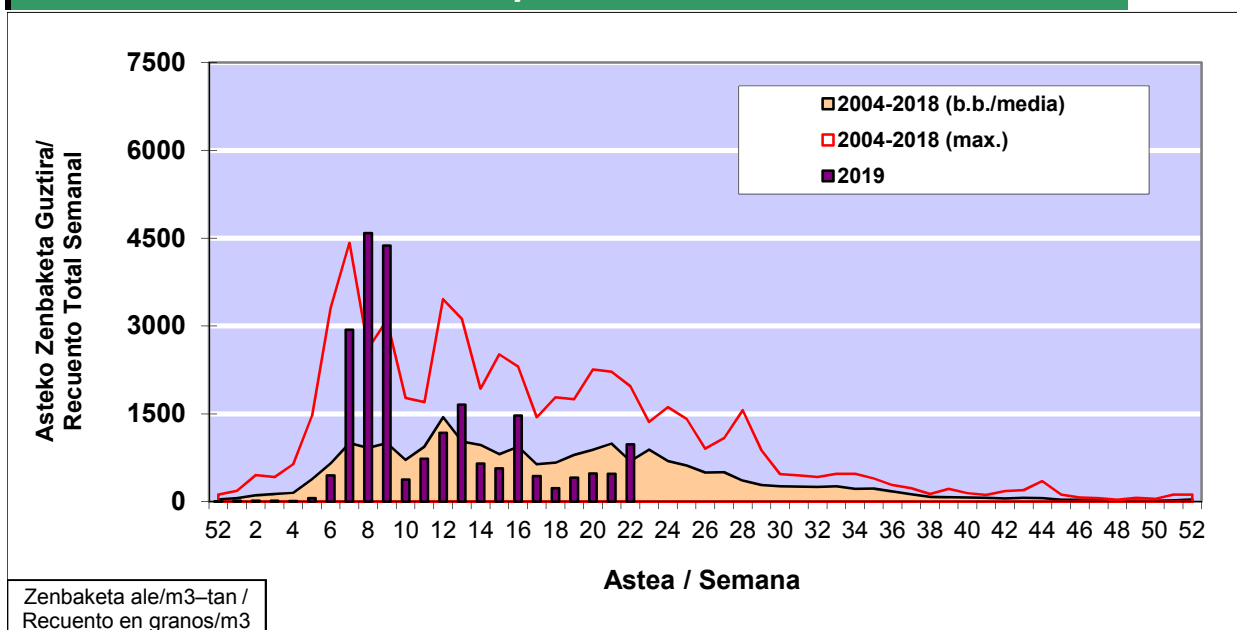

POLEN ZENBAKETA / RECUENTO DE POLEN

Osasun Sailaren Sarea / Red del Departamento de Salud

1. GAUR EGUNGO EGOERA / SITUACIÓN ACTUAL

		Astea/Semana	22
Estazioa / Estación	Bilbo- Bilbao	27/05 - 02/06	2019

Polen mota interesgarriak / Tipos polínicos de interés	Zuhaitza-Landarea / Árbol- Planta	Egoera / Situación*	Hurrengo asterako joera / Tendencia próxima semana
Quercus	Haritza-Artea/Roble-Encina	Baxua / Bajo	=
Gramineae	Graminea/Gramínea	Ertaina / Medio	=
Urticaceas	Asuna-Horma-belarra/Ortiga- Parietaria	Altua / Alto	=
Pinus	Pinua/Pino	Baxua / Bajo	=
*Ebaluaketa irizpideak, "Red Española de Aerobiología"-ren arabera / Criterios de evaluación de acuerdo a la Red Española de Aerobiología			

2. ASTEKO ZENBAKETA GUZTIRA / RECUENTO TOTAL SEMANAL

Estazioa / Estación	Bilbo- Bilbao
----------------------------	----------------------

Asteko Zenbaketa Guztira / Recuento Total Semanal

3. ASTEKO ZENBAKETA / RECuento SEMANAL