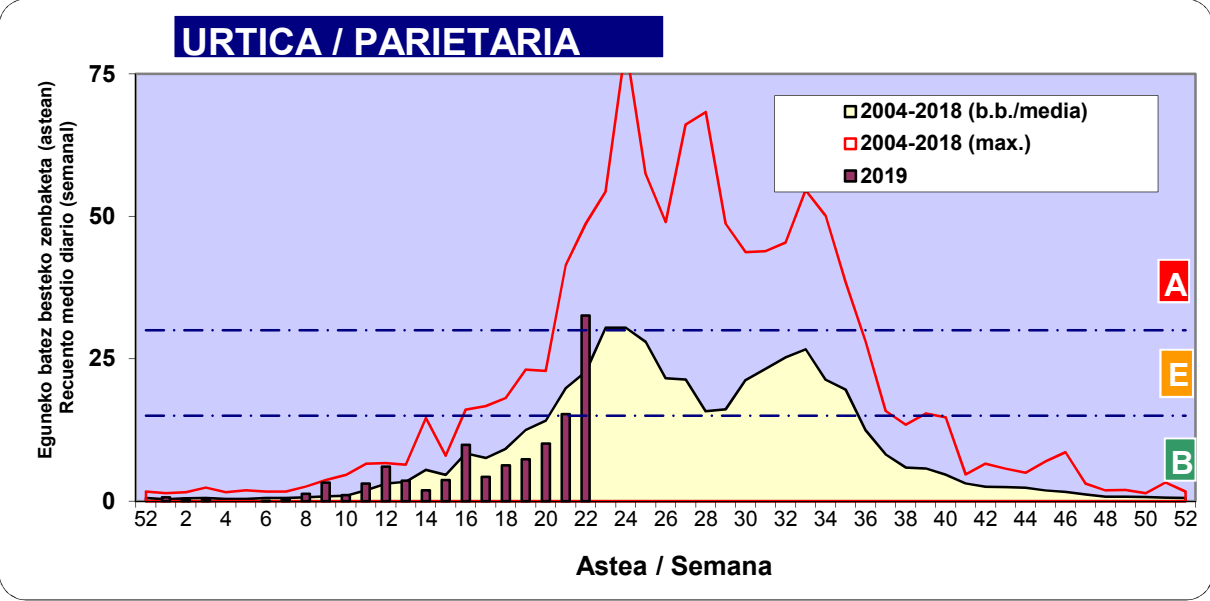

2019

Estazioa / Estación	Bilbo- Bilbao						Astea/Semana	22
Mota / Tipo	27/05/19	28/05/19	29/05/19	30/05/19	31/05/19	1/06/19	2/06/19	b.b. / media
Acer								0
Foeniculum								0
Artemisia								0
Centaurea								0
Achillea				1		1	1	0
Taraxacum								0
Alnus								0
Betula								0
Corylus								0
Brassica								0
Sambucus								0
Chenop./Ama				1	1			0
Cupres./Taxa	1		1	1	4	7	9	3
Carex					1	1	1	0
Ericaceae				1		6	5	2
Mercurialis								0
Robinia								0
Castanea								0
Fagus								0
Quercus	1	2		12	18	77	71	26
Aesculus								0
Juglans								0
Laurus								0
Lilium								0
Magnolia								0
Acacia								0
Eucalyptus				1			1	0
Fraxinus								0
Ligustrum		1						0
Olea					1	7	8	2
Pinus		1		3	11	32	77	18
Cedrus								0
Plantago		1	4	3	6	9	13	5
Platanus								0
Gramineae	1	5	17	118	76	51	53	46
Rosacea							1	0
Rumex				2	1	7	4	2
Rhamnus								0
Populus						1		0
Salix								0
Tamarix								0
Tilia			1				2	0
Celtis								0
Ulmus								0
Urticaceae	2	4	6	52	62	59	43	33
Besterik/Otros				1		3	7	2
Esp. Alternaria					1			0
Guztira /Total	5	14	29	196	181	261	296	982

Zenbaketa ale/m3 – tan /
Recuento en granos/m3

■ Altua/Alto
■ Ertaina/Medio
■ Baxua/Bajo

4. POLEN MOTA INTERESGARRIAK / TIPOS POLÍNICOS DE INTERÉS

Estazioa / Estación **Bilbo- Bilbao**

- Altua/Alto
- Ertaina/Medio
- Baxua/Bajo

Zenbaketa ale/m³ – tan /
Recuento en granos/m³

Estazioa / Estación

Bilbo- Bilbao

- Altua/Alto
- Ertaina/Medio
- Baxua/Bajo

GRAMINEAE

Zenbaketa ale/m³ – tan /
Recuento en granos/m³

Astea / Semana