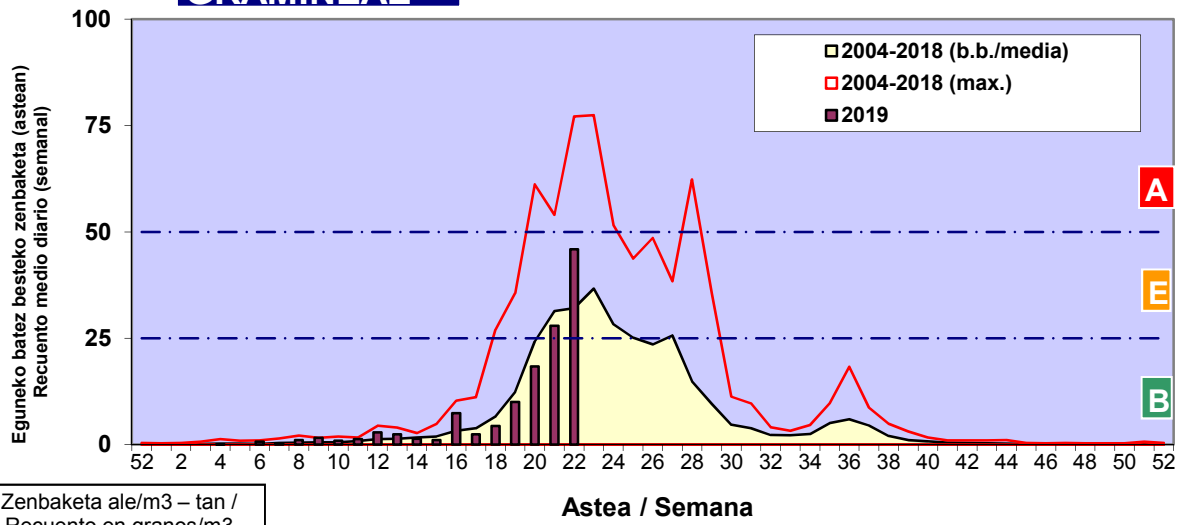

Zenbaketa ale/m3 – tan /
Recuento en granos/m3

■ Altua/Alto
■ Ertaina/Medio
■ Baxua/Bajo

4. POLEN MOTA INTERESGARRIAK / TIPOS POLÍNICOS DE INTERÉS

Estazioa / Estación **Bilbo- Bilbao**

- Altua/Alto
- Ertaina/Medio
- Baxua/Bajo

Zenbaketa ale/m³ – tan /
Recuento en granos/m³

Estazioa / Estación

Bilbo- Bilbao

- Altua/Alto
- Ertaina/Medio
- Baxua/Bajo

GRAMINEAE

Zenbaketa ale/m³ – tan /
Recuento en granos/m³

Astea / Semana