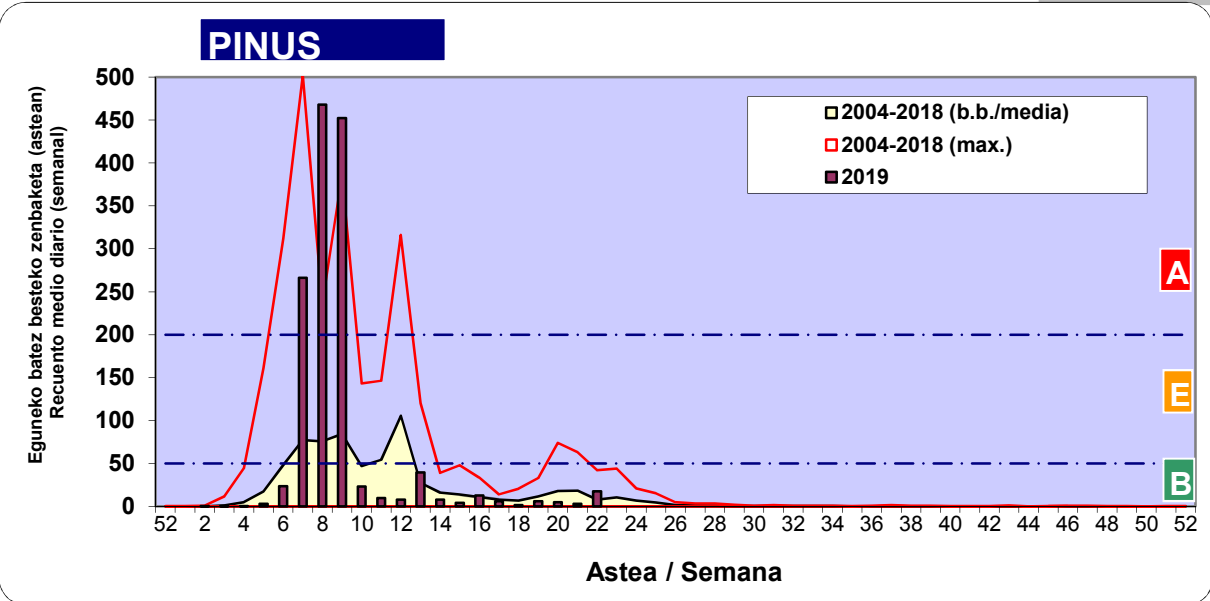

2019

Estazioa / Estación	Bilbo- Bilbao						Astea/Semana	22
Mota / Tipo	27/05/19	28/05/19	29/05/19	30/05/19	31/05/19	1/06/19	2/06/19	b.b. / media
Acer								0
Foeniculum								0
Artemisia								0
Centaurea								0
Achillea				1		1	1	0
Taraxacum								0
Alnus								0
Betula								0
Corylus								0
Brassica								0
Sambucus								0
Chenop./Ama				1	1			0
Cupres./Taxa	1		1	1	4	7	9	3
Carex					1	1	1	0
Ericaceae				1		6	5	2
Mercurialis								0
Robinia								0
Castanea								0
Fagus								0
Quercus	1	2		12	18	77	71	26
Aesculus								0
Juglans								0
Laurus								0
Lilium								0
Magnolia								0
Acacia								0
Eucalyptus				1			1	0
Fraxinus								0
Ligustrum		1						0
Olea					1	7	8	2
Pinus		1		3	11	32	77	18
Cedrus								0
Plantago		1	4	3	6	9	13	5
Platanus								0
Gramineae	1	5	17	118	76	51	53	46
Rosacea							1	0
Rumex				2	1	7	4	2
Rhamnus								0
Populus						1		0
Salix								0
Tamarix								0
Tilia			1				2	0
Celtis								0
Ulmus								0
Urticaceae	2	4	6	52	62	59	43	33
Besterik/Otros				1		3	7	2
Esp. Alternaria					1			0
Guztira /Total	5	14	29	196	181	261	296	982

Zenbaketa ale/m3 – tan /
Recuento en granos/m3

■ Altua/Alto
■ Ertaina/Medio
■ Baxua/Bajo

4. POLEN MOTA INTERESGARRIAK / TIPOS POLÍNICOS DE INTERÉS

Estazioa / Estación **Bilbo- Bilbao**

- Altua/Alto
- Ertaina/Medio
- Baxua/Bajo