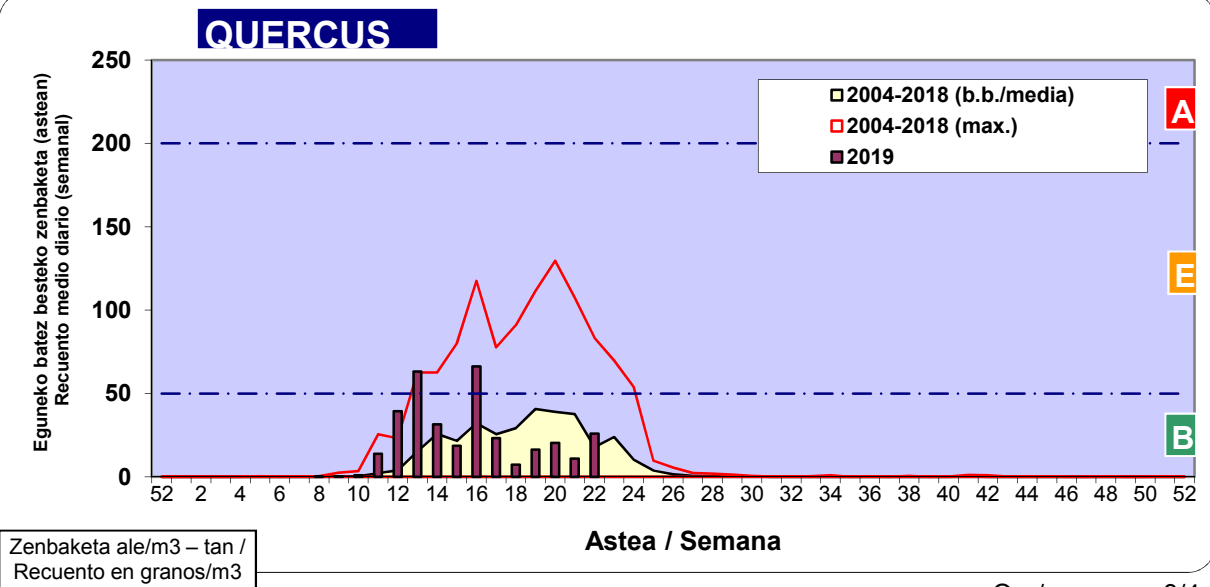

2019

Estazioa / Estación	Bilbo- Bilbao						Astea/Semana	22
Mota / Tipo	27/05/19	28/05/19	29/05/19	30/05/19	31/05/19	1/06/19	2/06/19	b.b. / media
Acer								0
Foeniculum								0
Artemisia								0
Centaurea								0
Achillea				1		1	1	0
Taraxacum								0
Alnus								0
Betula								0
Corylus								0
Brassica								0
Sambucus								0
Chenop./Ama				1	1			0
Cupres./Taxa	1		1	1	4	7	9	3
Carex					1	1	1	0
Ericaceae				1		6	5	2
Mercurialis								0
Robinia								0
Castanea								0
Fagus								0
Quercus	1	2		12	18	77	71	26
Aesculus								0
Juglans								0
Laurus								0
Lilium								0
Magnolia								0
Acacia								0
Eucalyptus				1			1	0
Fraxinus								0
Ligustrum		1						0
Olea					1	7	8	2
Pinus		1		3	11	32	77	18
Cedrus								0
Plantago		1	4	3	6	9	13	5
Platanus								0
Gramineae	1	5	17	118	76	51	53	46
Rosacea							1	0
Rumex				2	1	7	4	2
Rhamnus								0
Populus						1		0
Salix								0
Tamarix								0
Tilia			1				2	0
Celtis								0
Ulmus								0
Urticaceae	2	4	6	52	62	59	43	33
Besterik/Otros				1		3	7	2
Esp. Alternaria					1			0
Guztira /Total	5	14	29	196	181	261	296	982

Zenbaketa ale/m3 – tan /
Recuento en granos/m3

■ Altua/Alto
■ Ertaina/Medio
■ Baxua/Bajo

4. POLEN MOTA INTERESGARRIAK / TIPOS POLÍNICOS DE INTERÉS

Estazioa / Estación **Bilbo- Bilbao**

- Altua/Alto
- Ertaina/Medio
- Baxua/Bajo

Zenbaketa ale/m³ – tan /
Recuento en granos/m³

Estazioa / Estación

Bilbo- Bilbao

- Altua/Alto
- Ertaina/Medio
- Baxua/Bajo

GRAMINEAE

Zenbaketa ale/m³ – tan /
Recuento en granos/m³

Astea / Semana