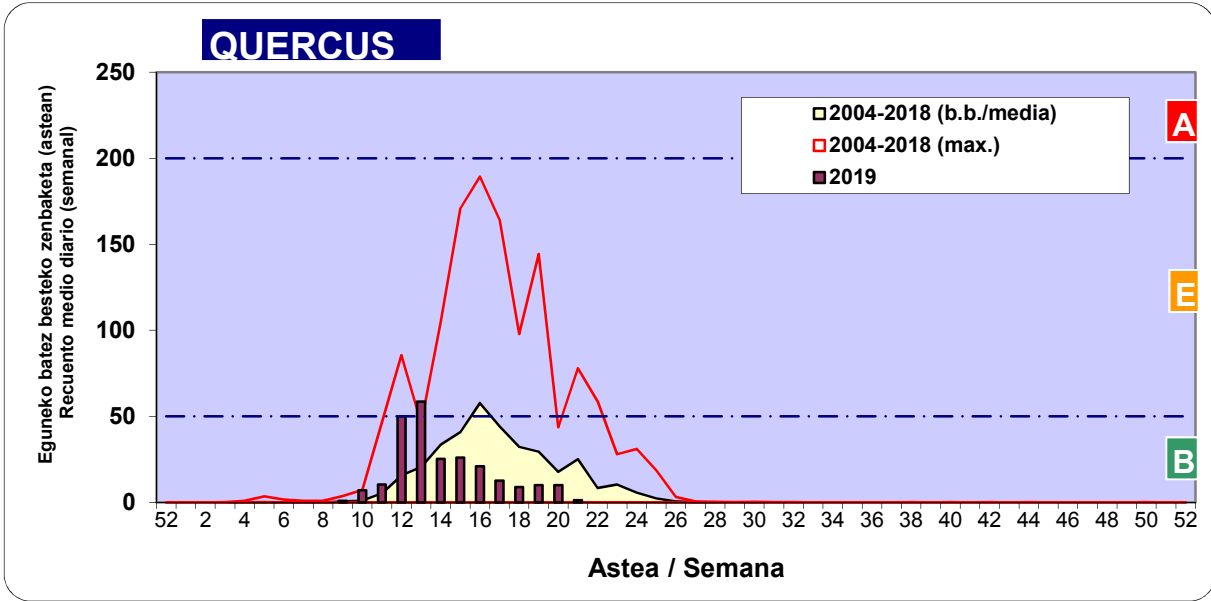

## 3. ASTEKO ZENBAKETA / RECuento SEMANAL

2019

Estazioa / Estación	Donostia- San Sebastián						Astea/Semana	21
Mota / Tipo	Al / L	As / M	Az / X	Og / J	Or / V	Lr / S	Ig / D	b.b. / media
	20/05/19	21/05/19	22/05/19	23/05/19	24/05/19	25/05/19	26/05/19	
Acer								0
Foeniculum								0
Artemisia								0
Centaurea								0
Achillea				1				0
Taraxacum								0
Alnus		1						0
Betula								0
Corylus								0
Brassica								0
Sambucus								0
Chenop./Ama								0
Cupres./Taxa		1	1					0
Carex								0
Ericaceae			1	1				0
Mercurialis								0
Robinia								0
Castanea								0
Fagus								0
Quercus		1	7	1				1
Aesculus								0
Juglans								0
Laurus								0
Lilium								0
Magnolia								0
Acacia								0
Eucalyptus								0
Fraxinus								0
Ligustrum								0
Olea								0
Pinus		1	1	2			1	1
Cedrus								0
Plantago				2				0
Platanus								0
Gramineae		14	23				2	6
Rosacea								0
Rumex		1	2	1				1
Rhamnus								0
Populus								0
Salix								0
Tamarix								0
Tilia								0
Celtis								0
Ulmus								0
Urticaceae		2	9				1	2
Besterik/Otros		3	4					1
Esp. Alternaria								0
<b>Guztira /Total</b>	<b>0</b>	<b>24</b>	<b>48</b>	<b>8</b>	<b>0</b>	<b>0</b>	<b>4</b>	<b>84</b>

Zenbaketa ale/m3 – tan /  
Recuento en granos/m3

Altua/Alto  
 Ertaina/Medio  
 Baxua/Bajo

4. POLEN MOTA INTERESGARRIAK / TIPOS POLÍNICOS DE INTERÉS

Estazioa / Estación **Donostia- San Sebastián**

- Altua/Alto
- Ertaina/Medio
- Baxua/Bajo

Zenbaketa ale/m<sup>3</sup> – tan /  
Recuento en granos/m<sup>3</sup>

Estazioa / Estación

Donostia- San Sebastián

- Altua/Alto
- Ertaina/Medio
- Baxua/Bajo

**GRAMINEAE**

Zenbaketa ale/m<sup>3</sup> – tan /  
Recuento en granos/m<sup>3</sup>