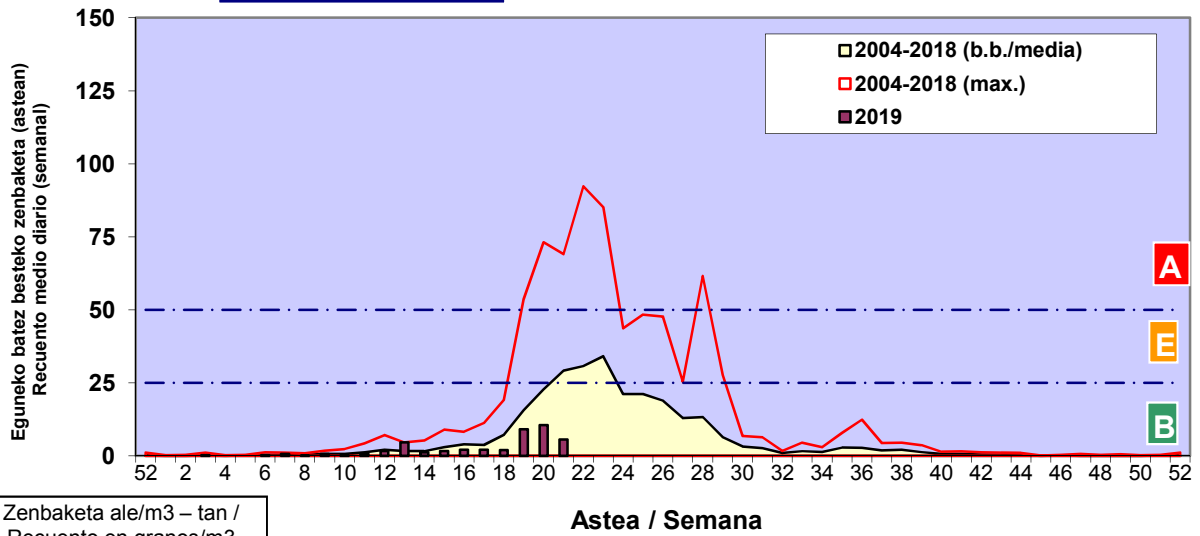

Zenbaketa ale/m<sup>3</sup> – tan /  
Recuento en granos/m<sup>3</sup>

Estazioa / Estación

Donostia- San Sebastián

- Altua/Alto
- Ertaina/Medio
- Baxua/Bajo

**GRAMINEAE**

Zenbaketa ale/m<sup>3</sup> – tan /  
Recuento en granos/m<sup>3</sup>