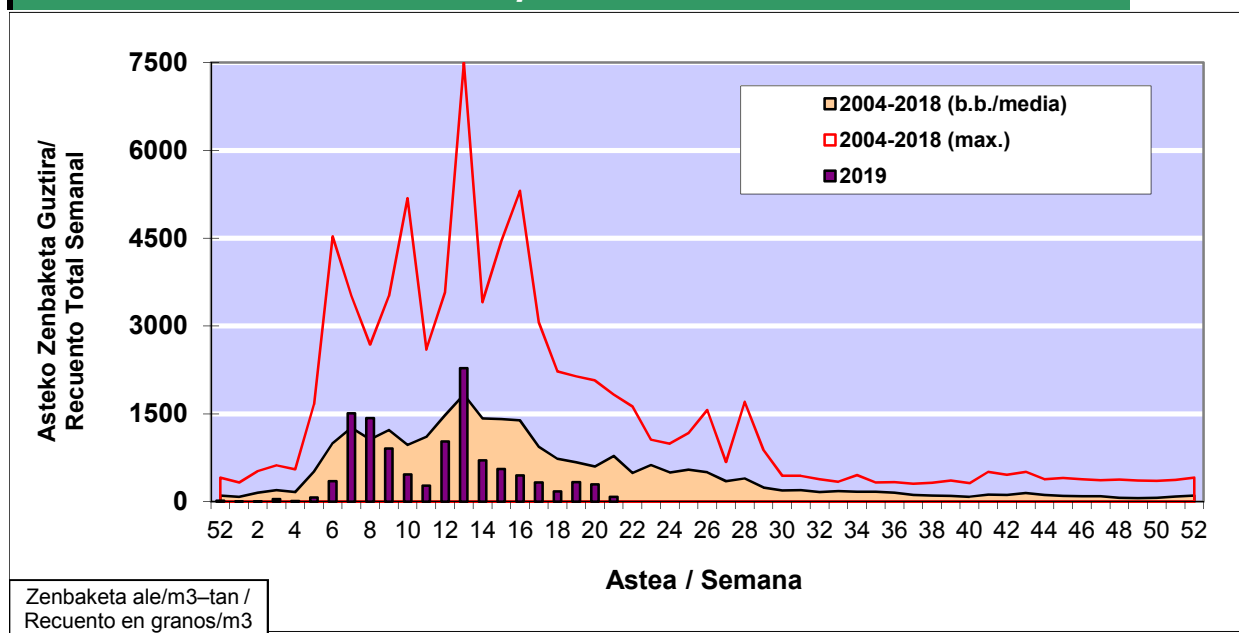

### 1. GAUR EGUNGO EGOERA / SITUACIÓN ACTUAL

		<b>Astea/Semana</b>	<b>21</b>
<b>Estazioa / Estación</b>	<b>Donostia- San Sebastián</b>	<b>20/05 - 26/05</b>	<b>2019</b>

Polen mota interesgarriak / Tipos polínicos de interés	Zuhaitza-Landarea / Árbol- Planta	Egoera / Situación*	Hurrengo asterako joera / Tendencia próxima semana
<b>Gramineae</b>	Graminea/Gramínea	Baxua / Bajo	=
<b>Quercus</b>	Haritza-Artea/Roble-Encina	Baxua / Bajo	=
<b>Urticaceas</b>	Asuna-Horma-belarra/Ortiga- Parietaria	Baxua / Bajo	=
<b>Pinus</b>	Pinua/Pino	Baxua / Bajo	=
*Ebaluaketa irizpideak, "Red Española de Aerobiología"-ren arabera / Criterios de evaluación de acuerdo a la Red Española de Aerobiología			

### 2. ASTEKO ZENBAKETA GUZTIRA / RECUENTO TOTAL SEMANAL

<b>Estazioa / Estación</b>	<b>Donostia- San Sebastián</b>
----------------------------	--------------------------------

#### Asteko Zenbaketa Guztira / Recuento Total Semanal