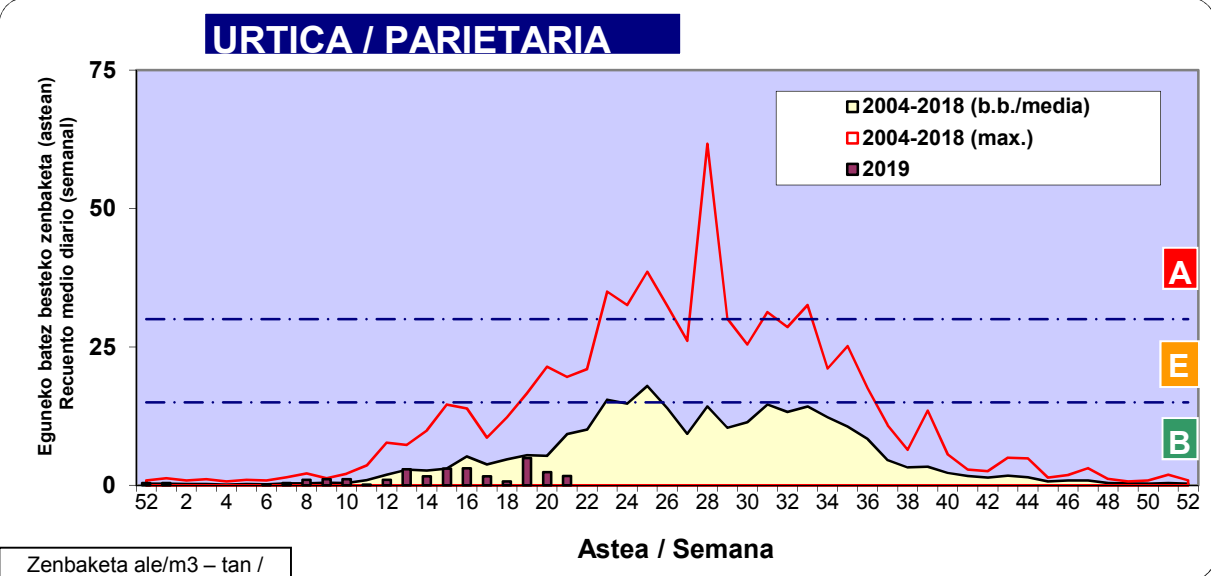

## 3. ASTEKO ZENBAKETA / RECuento SEMANAL

2019

Estazioa / Estación	Donostia- San Sebastián						Astea/Semana	21
Mota / Tipo	Al / L	As / M	Az / X	Og / J	Or / V	Lr / S	Ig / D	b.b. / media
	20/05/19	21/05/19	22/05/19	23/05/19	24/05/19	25/05/19	26/05/19	
Acer								0
Foeniculum								0
Artemisia								0
Centaurea								0
Achillea				1				0
Taraxacum								0
Alnus		1						0
Betula								0
Corylus								0
Brassica								0
Sambucus								0
Chenop./Ama								0
Cupres./Taxa		1	1					0
Carex								0
Ericaceae			1	1				0
Mercurialis								0
Robinia								0
Castanea								0
Fagus								0
Quercus		1	7	1				1
Aesculus								0
Juglans								0
Laurus								0
Lilium								0
Magnolia								0
Acacia								0
Eucalyptus								0
Fraxinus								0
Ligustrum								0
Olea								0
Pinus		1	1	2			1	1
Cedrus								0
Plantago				2				0
Platanus								0
Gramineae		14	23				2	6
Rosacea								0
Rumex		1	2	1				1
Rhamnus								0
Populus								0
Salix								0
Tamarix								0
Tilia								0
Celtis								0
Ulmus								0
Urticaceae		2	9				1	2
Besterik/Otros		3	4					1
Esp. Alternaria								0
<b>Guztira /Total</b>	<b>0</b>	<b>24</b>	<b>48</b>	<b>8</b>	<b>0</b>	<b>0</b>	<b>4</b>	<b>84</b>

Zenbaketa ale/m3 – tan /  
Recuento en granos/m3

Altua/Alto  
 Ertaina/Medio  
 Baxua/Bajo

4. POLEN MOTA INTERESGARRIAK / TIPOS POLÍNICOS DE INTERÉS

Estazioa / Estación **Donostia- San Sebastián**

- Altua/Alto
- Ertaina/Medio
- Baxua/Bajo

Zenbaketa ale/m<sup>3</sup> – tan /  
Recuento en granos/m<sup>3</sup>

Estazioa / Estación

Donostia- San Sebastián

- Altua/Alto
- Ertaina/Medio
- Baxua/Bajo

**GRAMINEAE**

Zenbaketa ale/m<sup>3</sup> – tan /  
Recuento en granos/m<sup>3</sup>