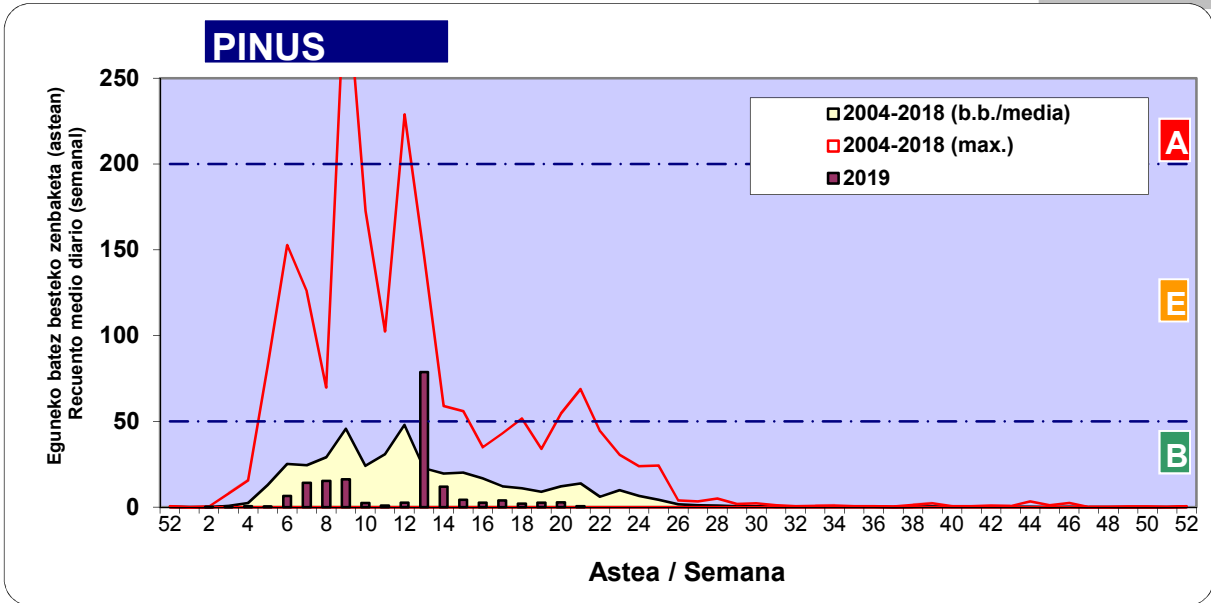

## 3. ASTEKO ZENBAKETA / RECuento SEMANAL

2019

Estazioa / Estación	Donostia- San Sebastián						Astea/Semana	21
Mota / Tipo	Al / L	As / M	Az / X	Og / J	Or / V	Lr / S	Ig / D	b.b. / media
	20/05/19	21/05/19	22/05/19	23/05/19	24/05/19	25/05/19	26/05/19	
Acer								0
Foeniculum								0
Artemisia								0
Centaurea								0
Achillea				1				0
Taraxacum								0
Alnus		1						0
Betula								0
Corylus								0
Brassica								0
Sambucus								0
Chenop./Ama								0
Cupres./Taxa		1	1					0
Carex								0
Ericaceae			1	1				0
Mercurialis								0
Robinia								0
Castanea								0
Fagus								0
Quercus		1	7	1				1
Aesculus								0
Juglans								0
Laurus								0
Lilium								0
Magnolia								0
Acacia								0
Eucalyptus								0
Fraxinus								0
Ligustrum								0
Olea								0
Pinus		1	1	2			1	1
Cedrus								0
Plantago				2				0
Platanus								0
Gramineae		14	23				2	6
Rosacea								0
Rumex		1	2	1				1
Rhamnus								0
Populus								0
Salix								0
Tamarix								0
Tilia								0
Celtis								0
Ulmus								0
Urticaceae		2	9				1	2
Besterik/Otros		3	4					1
Esp. Alternaria								0
<b>Guztira /Total</b>	<b>0</b>	<b>24</b>	<b>48</b>	<b>8</b>	<b>0</b>	<b>0</b>	<b>4</b>	<b>84</b>

Zenbaketa ale/m3 – tan /  
Recuento en granos/m3

Altua/Alto  
 Ertaina/Medio  
 Baxua/Bajo

4. POLEN MOTA INTERESGARRIAK / TIPOS POLÍNICOS DE INTERÉS

Estazioa / Estación **Donostia- San Sebastián**

- Altua/Alto
- Ertaina/Medio
- Baxua/Bajo

Zenbaketa ale/m<sup>3</sup> – tan /  
Recuento en granos/m<sup>3</sup>

Estazioa / Estación

Donostia- San Sebastián

- Altua/Alto
- Ertaina/Medio
- Baxua/Bajo

**GRAMINEAE**

Zenbaketa ale/m<sup>3</sup> – tan /  
Recuento en granos/m<sup>3</sup>