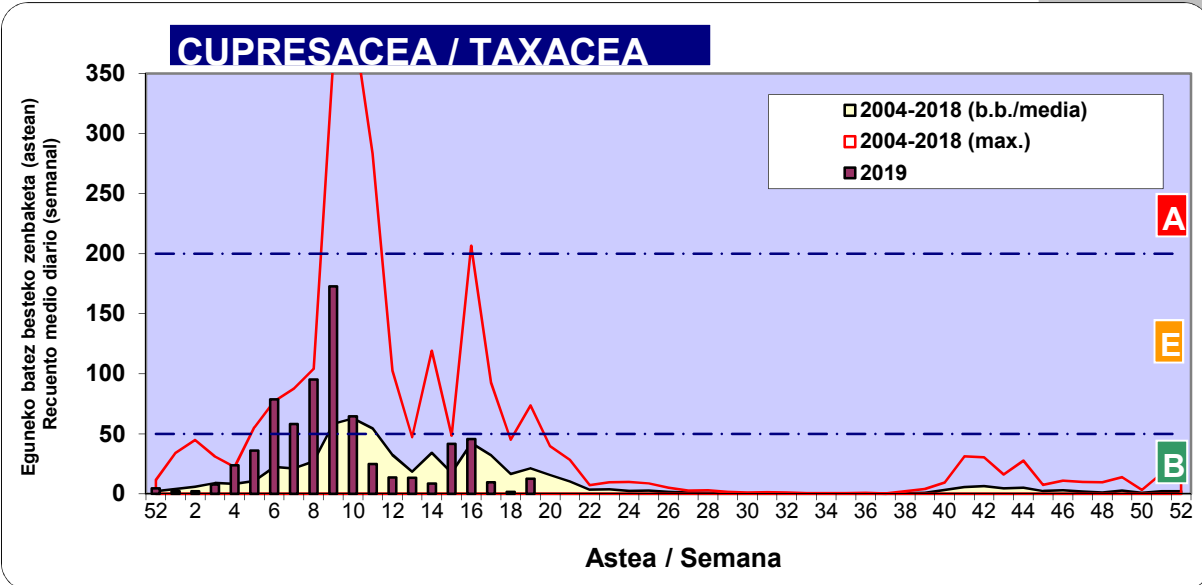

## 3. ASTEKO ZENBAKETA / RECUESTO SEMANAL

2019

Estazioa / Estación	Vitoria - Gasteiz						Astea/Semana	19
Mota / Tipo	Al / L 6/05/19	As / M 7/05/19	Az / X 8/05/19	Og / J 9/05/19	Or / V 10/05/19	Lr / S 11/05/19	Ig / D 12/05/19	b.b. / media
Acer		1	1					0
Foeniculum								0
Artemisia								0
Centaurea								0
Achillea					1			0
Taraxacum								0
Alnus								0
Betula	1	1	1					0
Corylus								0
Brassica		1	2		1		1	1
Sambucus								0
Chenop./Ama								0
Cupres./Taxa	3	56	10	7	7	5	1	13
Carex	1	3	1				1	1
Ericaceae	1	3	32	2	3	1		6
Mercurialis		1					1	0
Robinia								0
Castanea								0
Fagus	1	1						0
Quercus	21	333	146	62	90	26	22	100
Aesculus	3	14	59	3	8	5	2	13
Juglans		3	1		1	1		1
Laurus								0
Lilium								0
Magnolia								0
Acacia								0
Eucalyptus		1	1					0
Fraxinus	1	1	1					0
Ligustrum								0
Olea		5	3	1	1			1
Pinus	5	11	7	7	9	6	4	7
Cedrus								0
Plantago	5	6	1		1	5	1	3
Platanus	1	16	34	2	1	1	1	8
Gramineae	9	19	11	7	10	5	10	10
Rosacea			1					0
Rumex	2	15	3	1	2	1	4	4
Rhamnus								0
Populus								0
Salix	3	7	4	1		1	1	2
Tamarix								0
Tilia								0
Celtis								0
Ulmus								0
Urticaceae	1	3	2	2	2	5	1	2
Besterik/Otros	5	11	7	1	3	3	1	4
Esp. Alternaria	1	3	14	1	7	2	1	4
<b>Guztira /Total</b>	<b>63</b>	<b>512</b>	<b>328</b>	<b>96</b>	<b>140</b>	<b>65</b>	<b>51</b>	<b>1255</b>

Zenbaketa ale/m3 – tan /  
Recuento en granos/m3

■ Altua/Alto  
■ Ertaina/Medio  
■ Baxua/Bajo

4. POLEN MOTA INTERESGARRIAK / TIPOS POLÍNICOS DE INTERÉS

Estazioa / Estación **Vitoria - Gasteiz**

- Altua/Alto
- Ertaina/Medio
- Baxua/Bajo

Estazioa / Estación

Vitoria - Gasteiz

- Altua/Alto
- Ertaina/Medio
- Baxua/Bajo

**BETULA**

**QUERCUS**

**GRAMINEAE**

Zenbaketa ale/m<sup>3</sup> – tan /  
Recuento en granos/m<sup>3</sup>