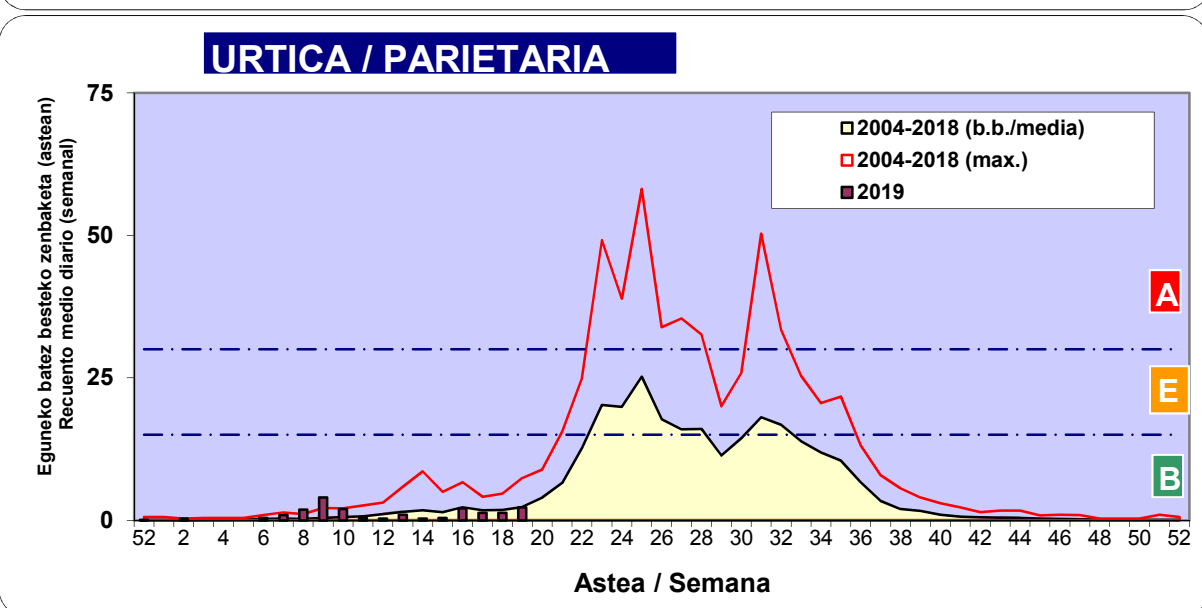

Zenbaketa ale/m3 – tan /  
Recuento en granos/m3

■ Altua/Alto  
■ Ertaina/Medio  
■ Baxua/Bajo

4. POLEN MOTA INTERESGARRIAK / TIPOS POLÍNICOS DE INTERÉS

Estazioa / Estación **Vitoria - Gasteiz**

- Altua/Alto
- Ertaina/Medio
- Baxua/Bajo

Estazioa / Estación

Vitoria - Gasteiz

- Altua/Alto
- Ertaina/Medio
- Baxua/Bajo

**BETULA**

**QUERCUS**

**GRAMINEAE**

Zenbaketa ale/m<sup>3</sup> – tan /  
Recuento en granos/m<sup>3</sup>