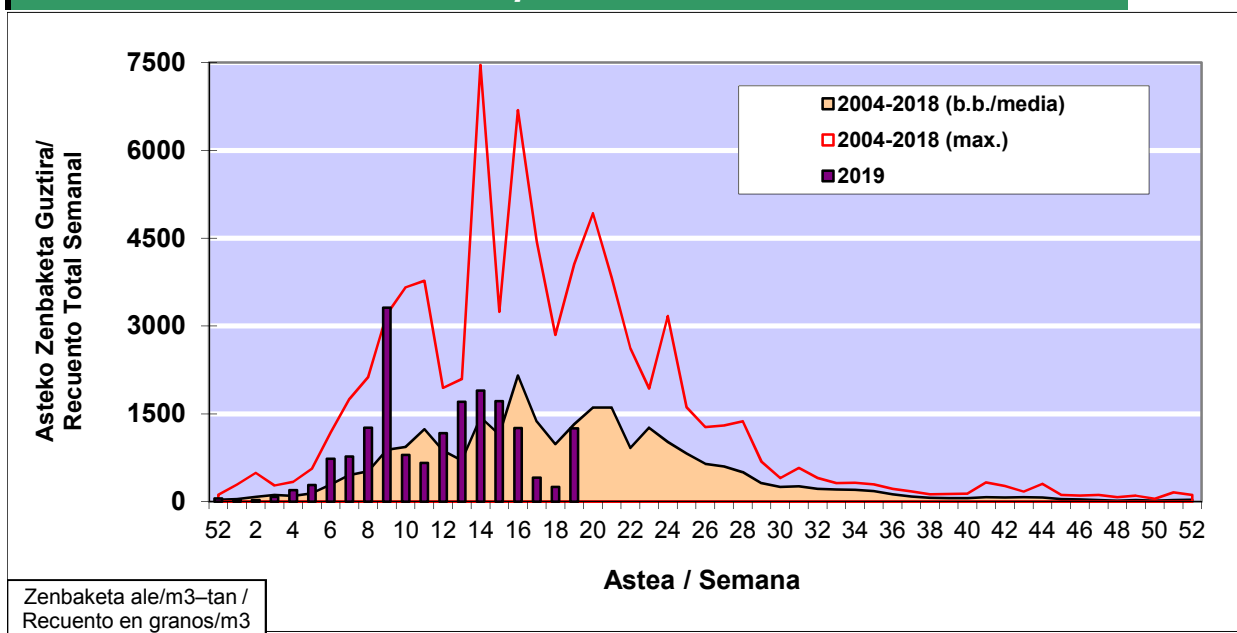

### 1. GAUR EGUNGO EGOERA / SITUACIÓN ACTUAL

		<b>Astea/Semana</b>	<b>19</b>
<b>Estazioa / Estación</b>	<b>Vitoria - Gasteiz</b>	<b>06/05 - 12/05</b>	<b>2019</b>

Polen mota interesgarriak / Tipos polínicos de interés	Zuhaitza-Landarea / Árbol- Planta	Egoera / Situación*	Hurrengo asterako joera / Tendencia próxima semana
<b>Cupresaceas /Taxaceas</b>	Altzifrea-Hagina/Ciprés-Tejo	Baxua / Bajo	=
<b>Betula</b>	Urkia/Abedul	Baxua / Bajo	=
<b>Urticaceas</b>	Asuna-Horma-belarra/Ortiga- Parietaria	Baxua / Bajo	=
<b>Gramineae</b>	Graminea/Gramínea	Baxua / Bajo	=
<b>Quercus</b>	Haritza-Artea/Roble-Encina	Ertaina / Medio	=
<b>Pinus</b>	Pinua/Pino	Baxua / Bajo	=
*Ebaluaketa irizpideak, "Red Española de Aerobiología"-ren arabera / Criterios de evaluación de acuerdo a la Red Española de Aerobiología			

### 2. ASTEKO ZENBAKETA GUZTIRA / RECUENTO TOTAL SEMANAL

<b>Estazioa / Estación</b>	<b>Vitoria - Gasteiz</b>
----------------------------	--------------------------

#### Asteko Zenbaketa Guztira / Recuento Total Semanal