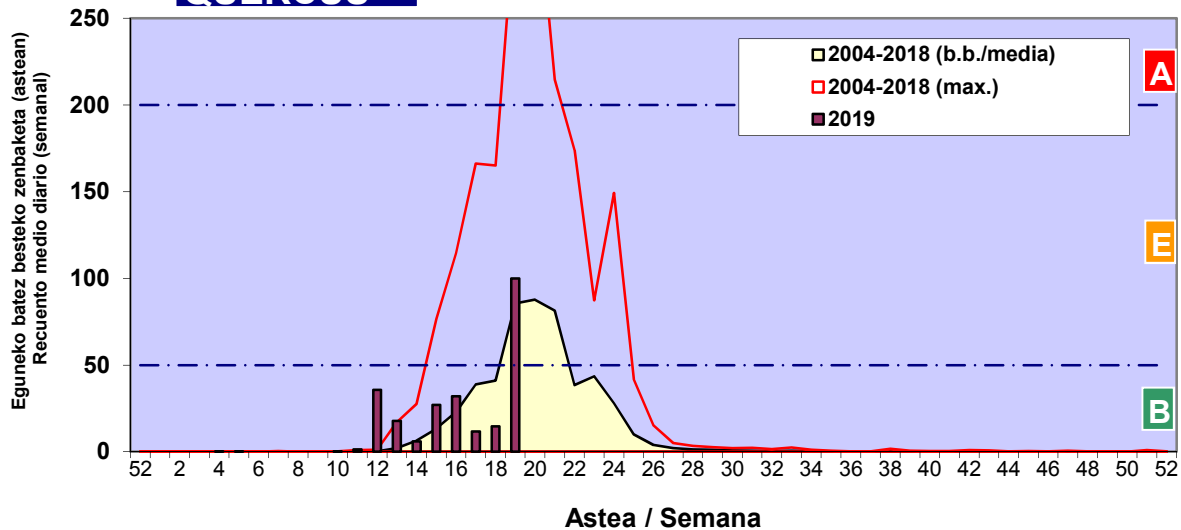

Zenbaketa ale/m3 – tan /  
Recuento en granos/m3

■ Altua/Alto  
■ Ertaina/Medio  
■ Baxua/Bajo

4. POLEN MOTA INTERESGARRIAK / TIPOS POLÍNICOS DE INTERÉS

Estazioa / Estación **Vitoria - Gasteiz**

- Altua/Alto
- Ertaina/Medio
- Baxua/Bajo

Estazioa / Estación

Vitoria - Gasteiz

- Altua/Alto
- Ertaina/Medio
- Baxua/Bajo

**BETULA**

**QUERCUS**

**GRAMINEAE**

Zenbaketa ale/m<sup>3</sup> – tan /  
Recuento en granos/m<sup>3</sup>