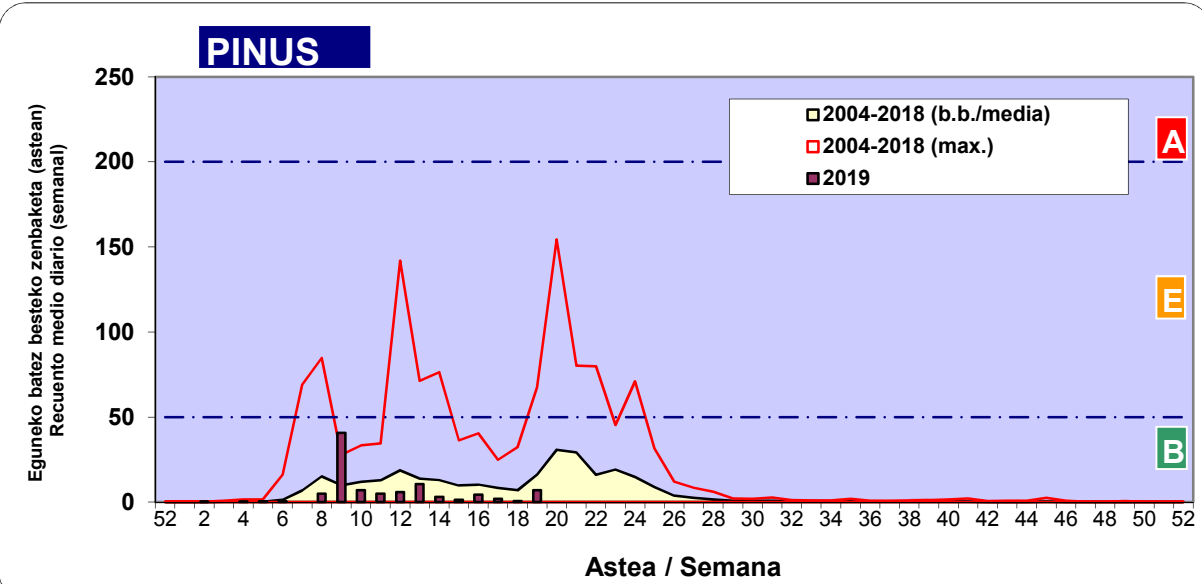

## 3. ASTEKO ZENBAKETA / RECUESTO SEMANAL

2019

Estazioa / Estación	Vitoria - Gasteiz						Astea/Semana	19
Mota / Tipo	Al / L 6/05/19	As / M 7/05/19	Az / X 8/05/19	Og / J 9/05/19	Or / V 10/05/19	Lr / S 11/05/19	Ig / D 12/05/19	b.b. / media
Acer		1	1					0
Foeniculum								0
Artemisia								0
Centaurea								0
Achillea					1			0
Taraxacum								0
Alnus								0
Betula	1	1	1					0
Corylus								0
Brassica		1	2		1		1	1
Sambucus								0
Chenop./Ama								0
Cupres./Taxa	3	56	10	7	7	5	1	13
Carex	1	3	1				1	1
Ericaceae	1	3	32	2	3	1		6
Mercurialis		1					1	0
Robinia								0
Castanea								0
Fagus	1	1						0
Quercus	21	333	146	62	90	26	22	100
Aesculus	3	14	59	3	8	5	2	13
Juglans		3	1		1	1		1
Laurus								0
Lilium								0
Magnolia								0
Acacia								0
Eucalyptus		1	1					0
Fraxinus	1	1	1					0
Ligustrum								0
Olea		5	3	1	1			1
Pinus	5	11	7	7	9	6	4	7
Cedrus								0
Plantago	5	6	1		1	5	1	3
Platanus	1	16	34	2	1	1	1	8
Gramineae	9	19	11	7	10	5	10	10
Rosacea			1					0
Rumex	2	15	3	1	2	1	4	4
Rhamnus								0
Populus								0
Salix	3	7	4	1		1	1	2
Tamarix								0
Tilia								0
Celtis								0
Ulmus								0
Urticaceae	1	3	2	2	2	5	1	2
Besterik/Otros	5	11	7	1	3	3	1	4
Esp. Alternaria	1	3	14	1	7	2	1	4
<b>Guztira /Total</b>	<b>63</b>	<b>512</b>	<b>328</b>	<b>96</b>	<b>140</b>	<b>65</b>	<b>51</b>	<b>1255</b>

Zenbaketa ale/m3 – tan /  
Recuento en granos/m3

■ Altua/Alto  
■ Ertaina/Medio  
■ Baxua/Bajo

4. POLEN MOTA INTERESGARRIAK / TIPOS POLÍNICOS DE INTERÉS

Estazioa / Estación **Vitoria - Gasteiz**

- Altua/Alto
- Ertaina/Medio
- Baxua/Bajo

Estazioa / Estación

Vitoria - Gasteiz

- Altua/Alto
- Ertaina/Medio
- Baxua/Bajo

**BETULA**

**QUERCUS**

**GRAMINEAE**

Zenbaketa ale/m<sup>3</sup> – tan /  
Recuento en granos/m<sup>3</sup>