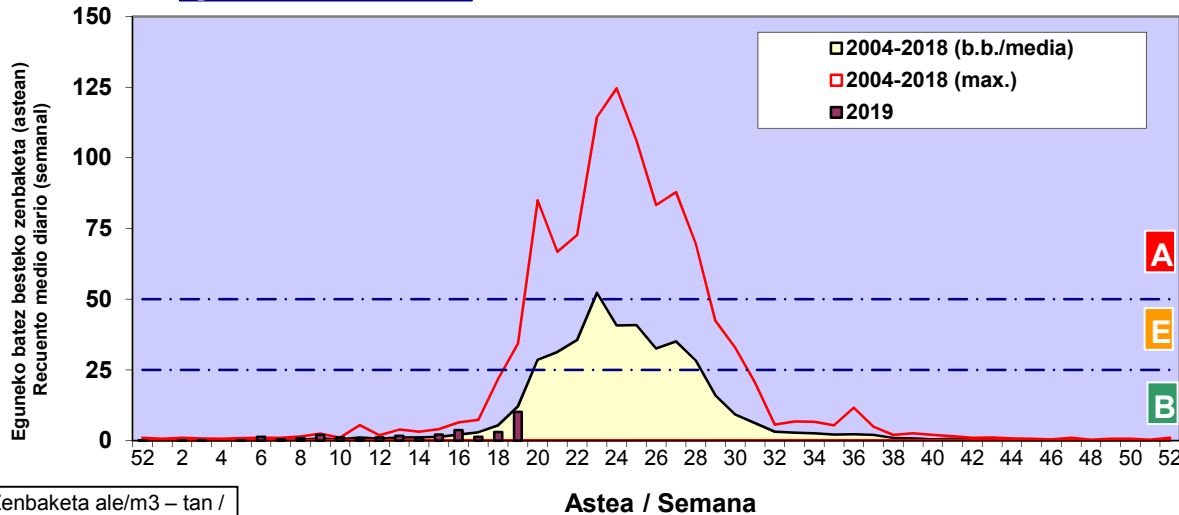

Zenbaketa ale/m3 – tan /  
Recuento en granos/m3

■ Altua/Alto  
■ Ertaina/Medio  
■ Baxua/Bajo

4. POLEN MOTA INTERESGARRIAK / TIPOS POLÍNICOS DE INTERÉS

Estazioa / Estación **Vitoria - Gasteiz**

- Altua/Alto
- Ertaina/Medio
- Baxua/Bajo

Estazioa / Estación

Vitoria - Gasteiz

- Altua/Alto
- Ertaina/Medio
- Baxua/Bajo

**BETULA**

**QUERCUS**

**GRAMINEAE**

Zenbaketa ale/m<sup>3</sup> – tan /  
Recuento en granos/m<sup>3</sup>