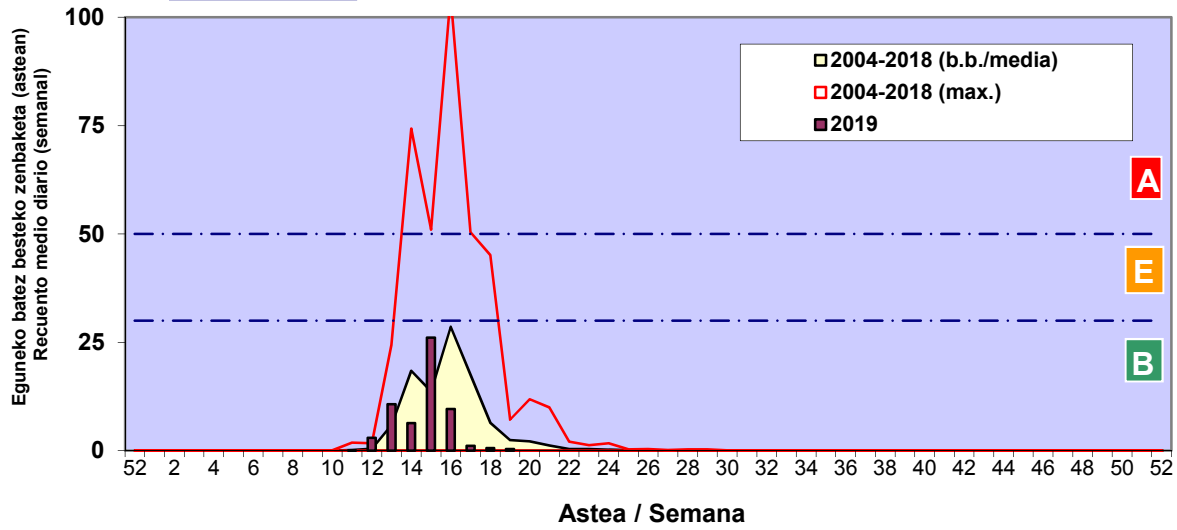

Estazioa / Estación

Vitoria - Gasteiz

- Altua/Alto
- Ertaina/Medio
- Baxua/Bajo

BETULA