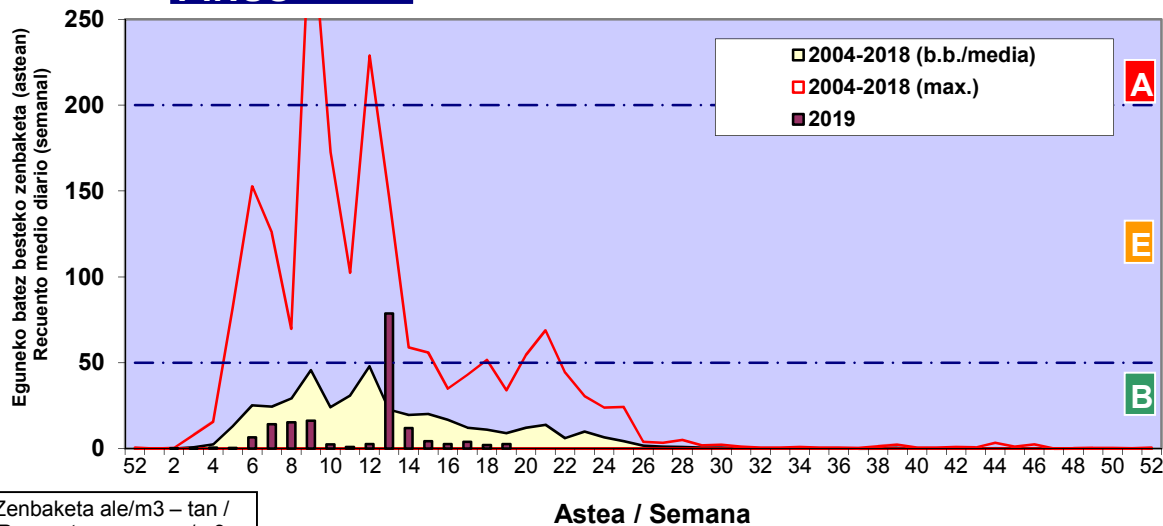

PINUS

Zenbaketa ale/m3 – tan /
Recuento en granos/m3