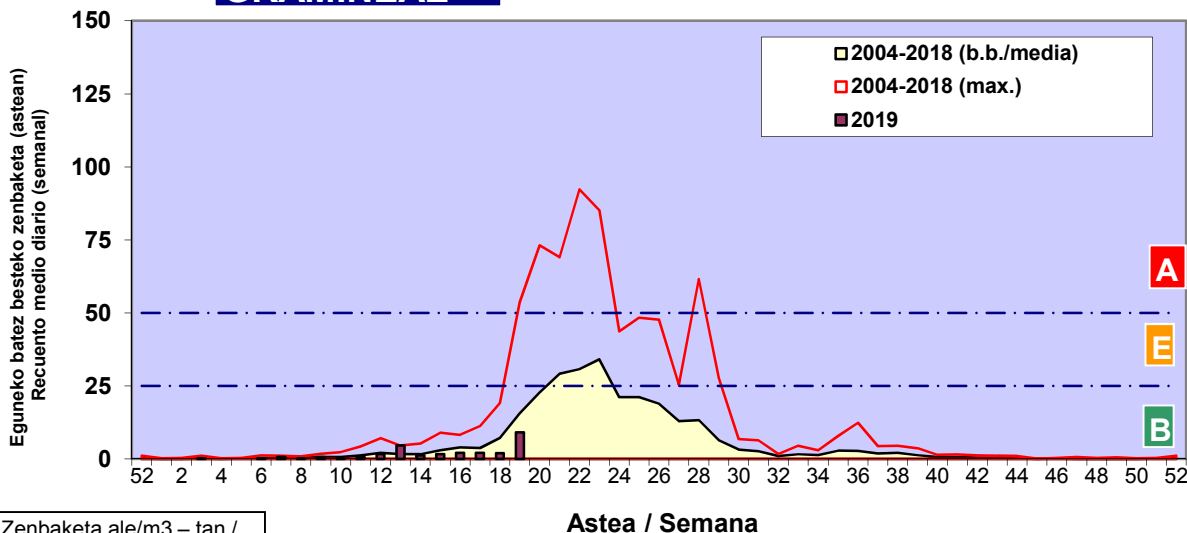

GRAMINEAE

Zenbaketa ale/m³ – tan /
Recuento en granos/m³