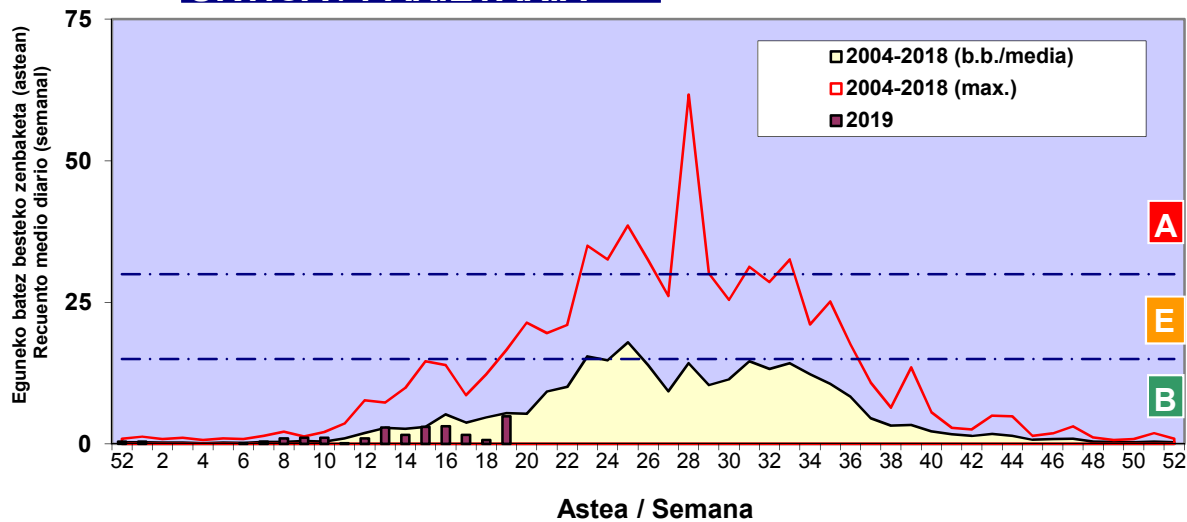

URTICA / PARIETARIA