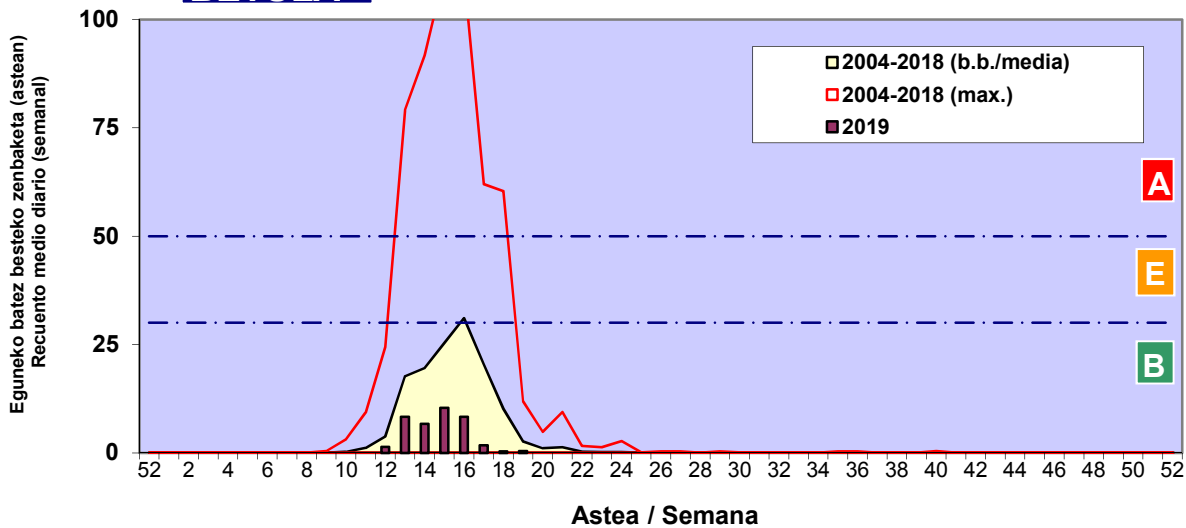

4. POLEN MOTA INTERESGARRIAK / TIPOS POLÍNICOS DE INTERÉS

Estazioa / Estación Donostia- San Sebastián

- Altua/Alto
- Ertaina/Medio
- Baxua/Bajo

CUPRESACEA / TAXACEA

BETULA

PINUS

Zenbaketa ale/m3 – tan /
Recuento en granos/m3