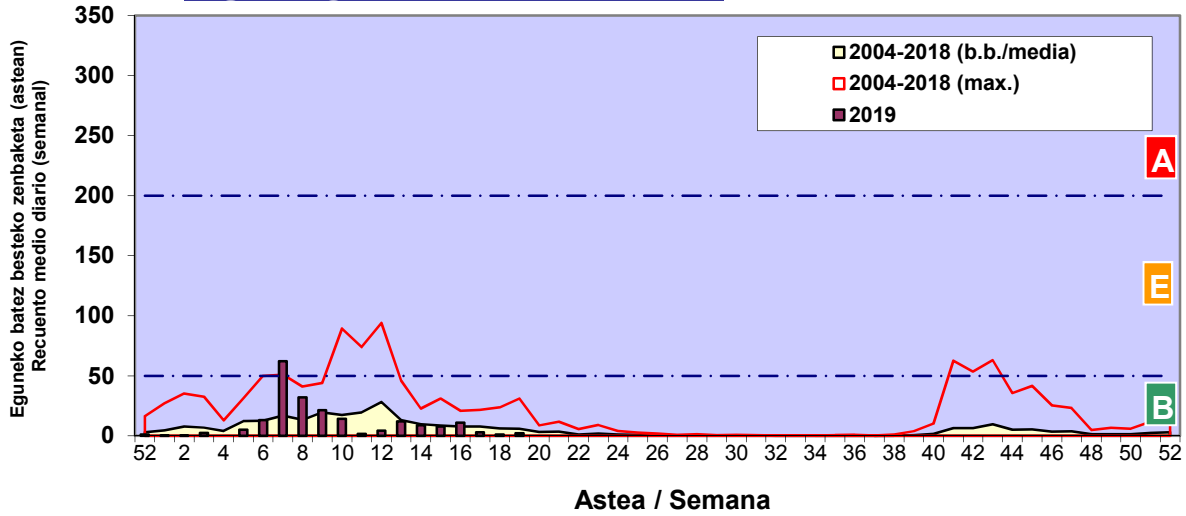

4. POLEN MOTA INTERESGARRIAK / TIPOS POLÍNICOS DE INTERÉS

Estazioa / Estación Donostia- San Sebastián

- Altua/Alto
- Ertaina/Medio
- Baxua/Bajo

CUPRESACEA / TAXACEA