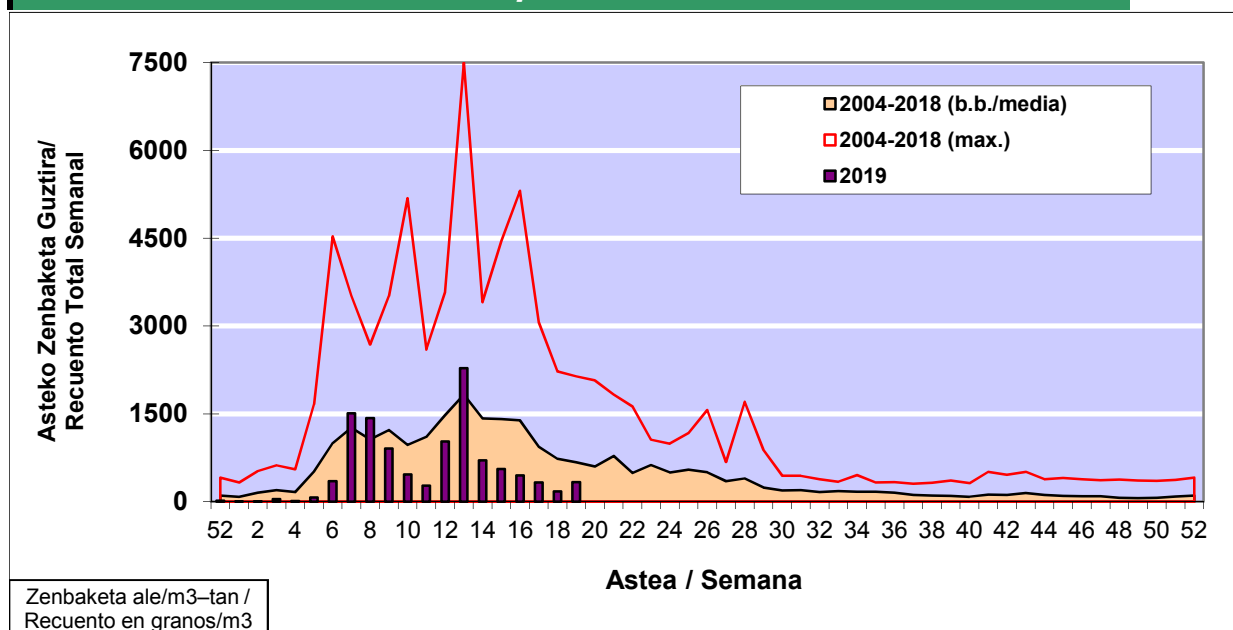

POLEN ZENBAKETA / RECUENTO DE POLEN

Osasun Sailaren Sarea / Red del Departamento de Salud

1. GAUR EGUNGO EGOERA / SITUACIÓN ACTUAL

		Astea/Semana	19
Estazioa / Estación	Donostia- San Sebastián	06/05 - 12/05	2019

Polen mota interesgarriak / Tipos polínicos de interés	Zuhaitza-Landarea / Árbol- Planta	Egoera / Situación*	Hurrengo asterako joera / Tendencia próxima semana
Cupresaceas /Taxaceas	Altzifrea-Hagina/Ciprés-Tejo	Baxua / Bajo	=
Betula	Urkia/Abedul	Baxua / Bajo	=
Urticaceas	Asuna-Horma-belarra/Ortiga- Parietaria	Baxua / Bajo	=
Pinus	Pinua/Pino	Baxua / Bajo	=
Gramineae	Graminea/Gramínea	Baxua / Bajo	=
Quercus	Haritza-Artea/Roble-Encina	Baxua / Bajo	=
*Ebaluaketa irizpideak, "Red Española de Aerobiología"-ren arabera / Criterios de evaluación de acuerdo a la Red Española de Aerobiología			

2. ASTEKO ZENBAKETA GUZTIRA / RECUENTO TOTAL SEMANAL

Estazioa / Estación	Donostia- San Sebastián

Asteko Zenbaketa Guztira / Recuento Total Semanal