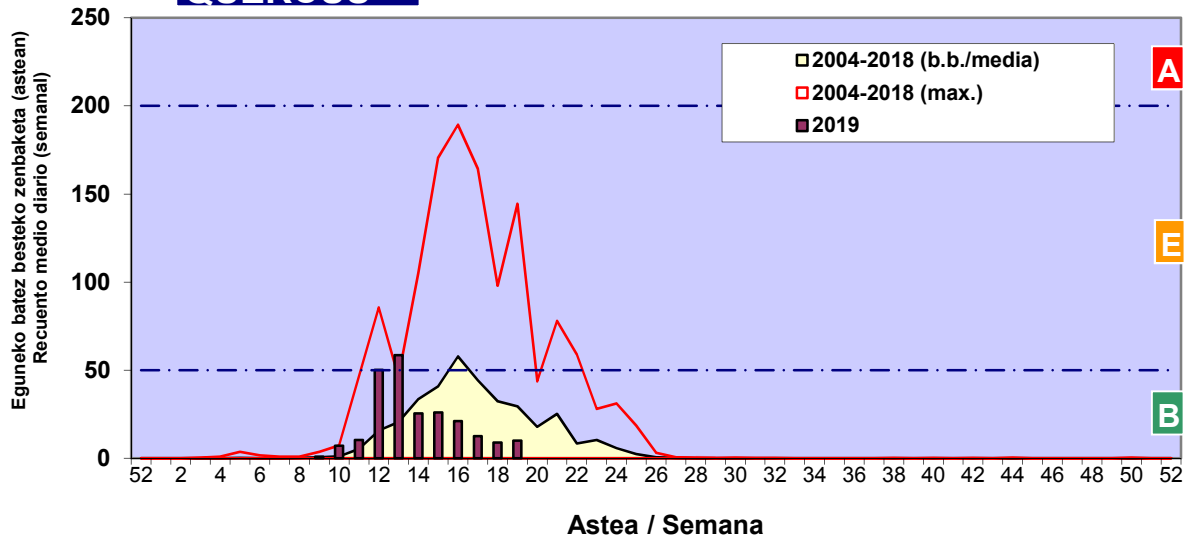

CUPRESACEA / TAXACEA

BETULA

PINUS

Zenbaketa ale/m3 – tan /
 Recuento en granos/m3

Estazioa / Estación

Donostia- San Sebastián

- Altua/Alto
- Ertaina/Medio
- Baxua/Bajo

QUERCUS