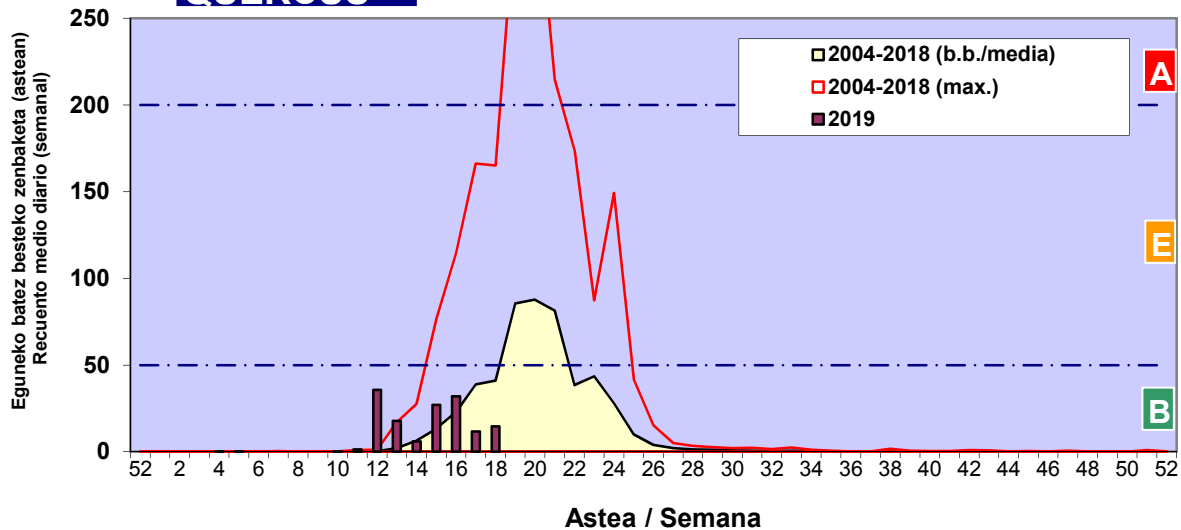

Zenbaketa ale/m3 – tan /
Recuento en granos/m3

■ Altua/Alto
■ Ertaina/Medio
■ Baxua/Bajo

4. POLEN MOTA INTERESGARRIAK / TIPOS POLÍNICOS DE INTERÉS

Estazioa / Estación

Vitoria - Gasteiz

- Altua/Alto
- Ertaina/Medio
- Baxua/Bajo

Estazioa / Estación

Vitoria - Gasteiz

- Altua/Alto
- Ertaina/Medio
- Baxua/Bajo

BETULA

QUERCUS

GRAMINEAE

Zenbaketa ale/m³ – tan /
Recuento en granos/m³