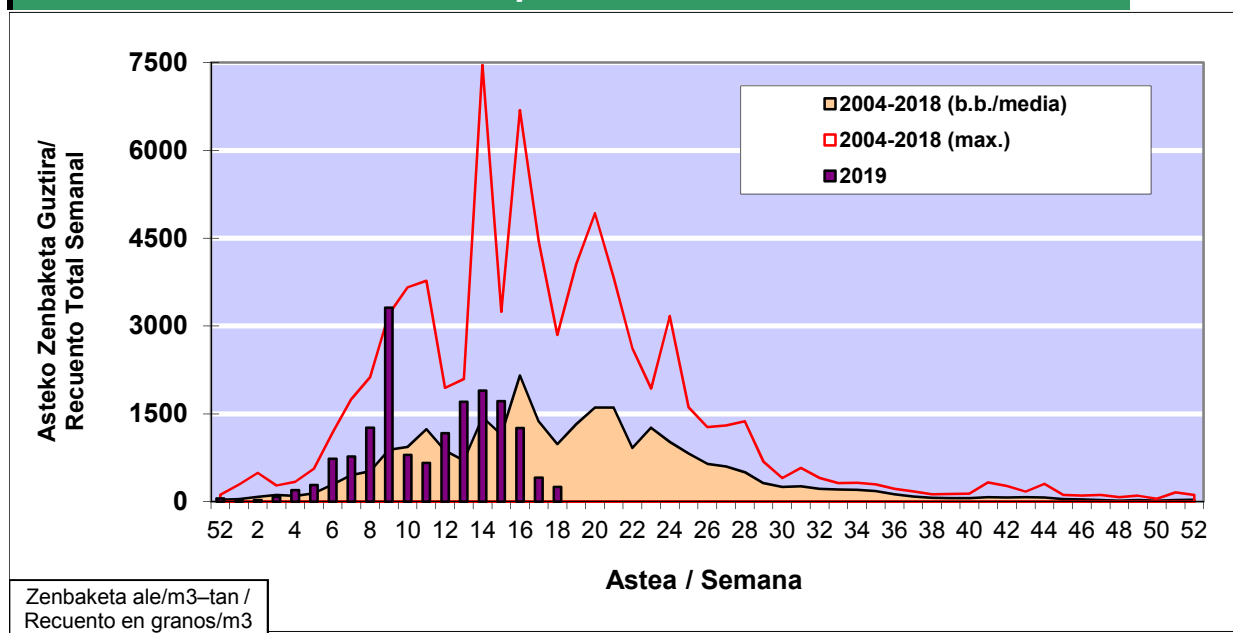

POLEN ZENBAKETA / RECuento DE POLEN

Osasun Sailaren Sarea / Red del Departamento de Salud

1. GAUR EGUNGO EGOERA / SITUACIÓN ACTUAL

		Astea/Semana	18
Estazioa / Estación	Vitoria - Gasteiz	29/04 - 05/05	2019

Polen mota interesgarriak / Tipos polínicos de interés	Zuhaitza-Landarea / Árbol- Planta	Egoera / Situación*	Hurrengo asterako joera / Tendencia próxima semana
Cupresaceas /Taxaceas	Altzifrea-Hagina/Ciprés-Tejo	Baxua / Bajo	=
Betula	Urkia/Abedul	Baxua / Bajo	=
Urticaceas	Asuna-Horma-belarra/Ortiga- Parietaria	Baxua / Bajo	=
Gramineae	Graminea/Gramínea	Baxua / Bajo	=
Quercus	Haritza-Artea/Roble-Encina	Baxua / Bajo	=
Pinus	Pinua/Pino	Baxua / Bajo	=
*Ebaluaketa irizpideak, "Red Española de Aerobiología"-ren arabera / Criterios de evaluación de acuerdo a la Red Española de Aerobiología			

2. ASTEKO ZENBAKETA GUZTIRA / RECuento TOTAL SEMANAL

Estazioa / Estación	Vitoria - Gasteiz

Asteko Zenbaketa Guztira / Recuento Total Semanal