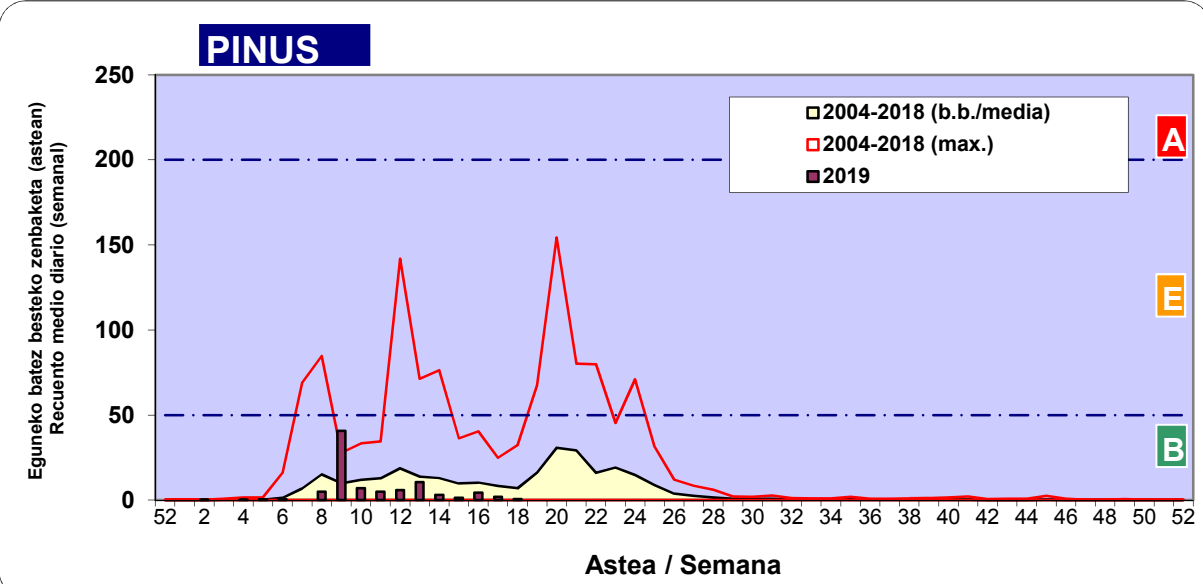

2019

Estazioa / Estación	Vitoria - Gasteiz					Astea/Semana		18
Mota / Tipo	Al / L 29/04/19	As / M 30/04/19	Az / X 1/05/19	Og / J 2/05/19	Or / V 3/05/19	Lr / S 4/05/19	Ig / D 5/05/19	b.b. / media
Acer		1		1		1		0
Foeniculum								0
Artemisia								0
Centaurea								0
Achillea								0
Taraxacum								0
Alnus								0
Betula	1	2				1		1
Corylus								0
Brassica							3	0
Sambucus								0
Chenop./Ama								0
Cupres./Taxa	3	3	5			1		2
Carex	1	1	1	1		1	1	1
Ericaceae			1				1	0
Mercurialis								0
Robinia								0
Castanea								0
Fagus								0
Quercus	13	29	26	11	3	9	12	15
Aesculus	1	3	7	6	3	6	3	4
Juglans	1				1		1	0
Laurus								0
Lilium								0
Magnolia								0
Acacia								0
Eucalyptus								0
Fraxinus				1				0
Ligustrum								0
Olea								0
Pinus		1	1			1	1	1
Cedrus								0
Plantago	2	3	5	1	1		3	2
Platanus	2	1	1	5	1			1
Gramineae	1	3	5	4	1	2	5	3
Rosacea			1					0
Rumex	1	2	3		1	1	1	1
Rhamnus								0
Populus								0
Salix	1	1		1		1		1
Tamarix								0
Tilia								0
Celtis								0
Ulmus								0
Urticaceae	1	1	2	1	1	3		1
Besterik/Otros	1	1	4	2		3	2	2
Esp. Alternaria	1	2	1					1
Guztira /Total	29	52	62	34	12	30	33	252

Zenbaketa ale/m3 – tan /
Recuento en granos/m3

■ Altua/Alto
■ Ertaina/Medio
■ Baxua/Bajo

4. POLEN MOTA INTERESGARRIAK / TIPOS POLÍNICOS DE INTERÉS

Estazioa / Estación

Vitoria - Gasteiz

- Altua/Alto
- Ertaina/Medio
- Baxua/Bajo

Estazioa / Estación

Vitoria - Gasteiz

- Altua/Alto
- Ertaina/Medio
- Baxua/Bajo

BETULA

QUERCUS

GRAMINEAE

Zenbaketa ale/m³ – tan /
Recuento en granos/m³