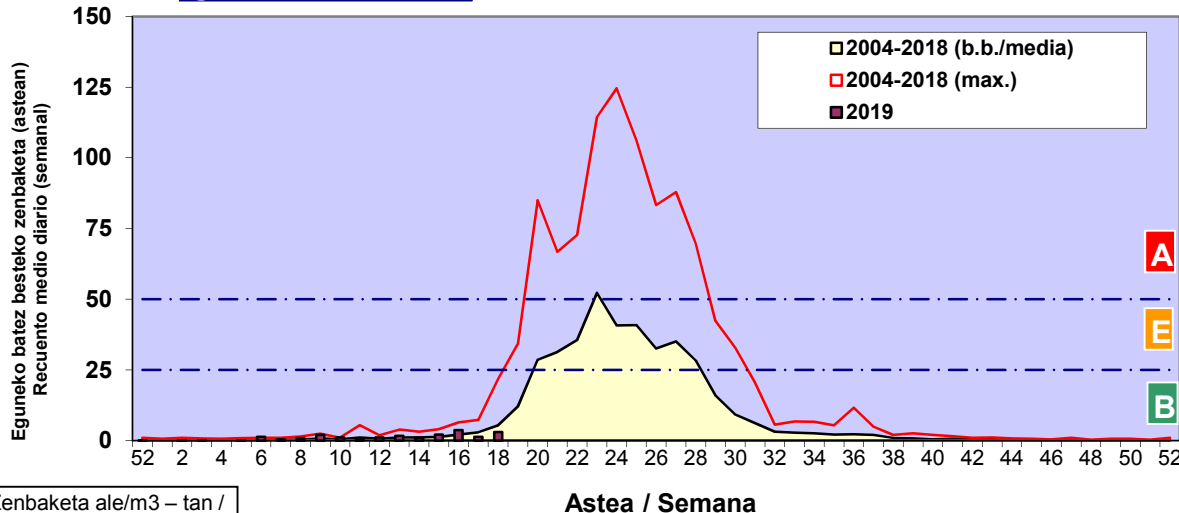

Zenbaketa ale/m3 – tan /
Recuento en granos/m3

■ Altua/Alto
■ Ertaina/Medio
■ Baxua/Bajo

4. POLEN MOTA INTERESGARRIAK / TIPOS POLÍNICOS DE INTERÉS

Estazioa / Estación

Vitoria - Gasteiz

- Altua/Alto
- Ertaina/Medio
- Baxua/Bajo

Estazioa / Estación

Vitoria - Gasteiz

- Altua/Alto
- Ertaina/Medio
- Baxua/Bajo

BETULA

QUERCUS

GRAMINEAE

Zenbaketa ale/m³ – tan /
Recuento en granos/m³