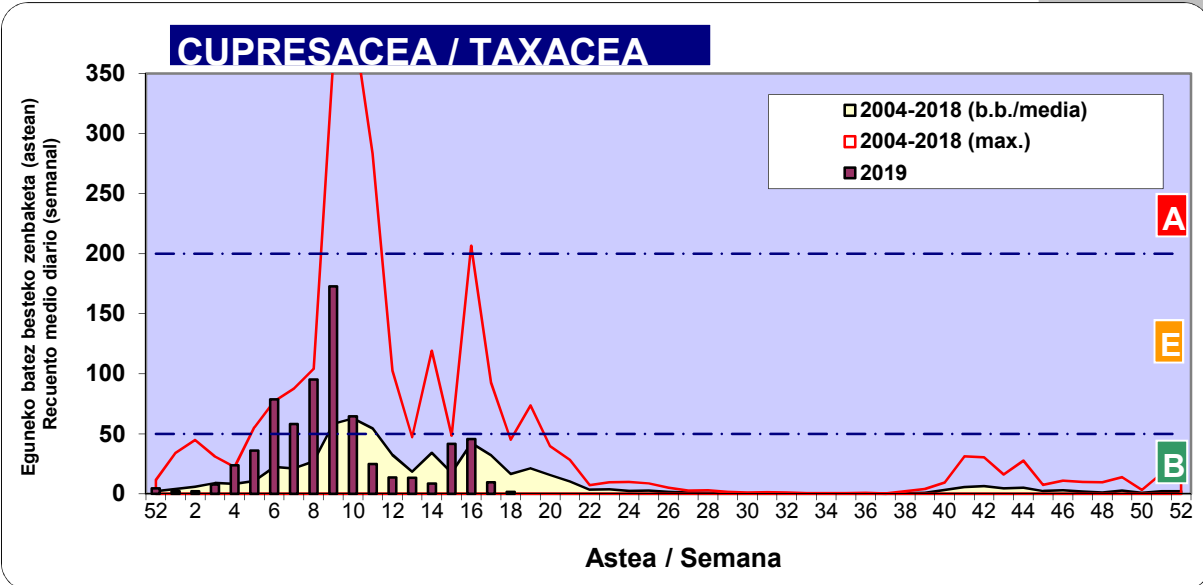

Zenbaketa ale/m3 – tan /
Recuento en granos/m3

■ Altua/Alto
■ Ertaina/Medio
■ Baxua/Bajo

4. POLEN MOTA INTERESGARRIAK / TIPOS POLÍNICOS DE INTERÉS

Estazioa / Estación

Vitoria - Gasteiz

- Altua/Alto
- Ertaina/Medio
- Baxua/Bajo

Estazioa / Estación

Vitoria - Gasteiz

- Altua/Alto
- Ertaina/Medio
- Baxua/Bajo

BETULA

QUERCUS

GRAMINEAE

Zenbaketa ale/m³ – tan /
Recuento en granos/m³