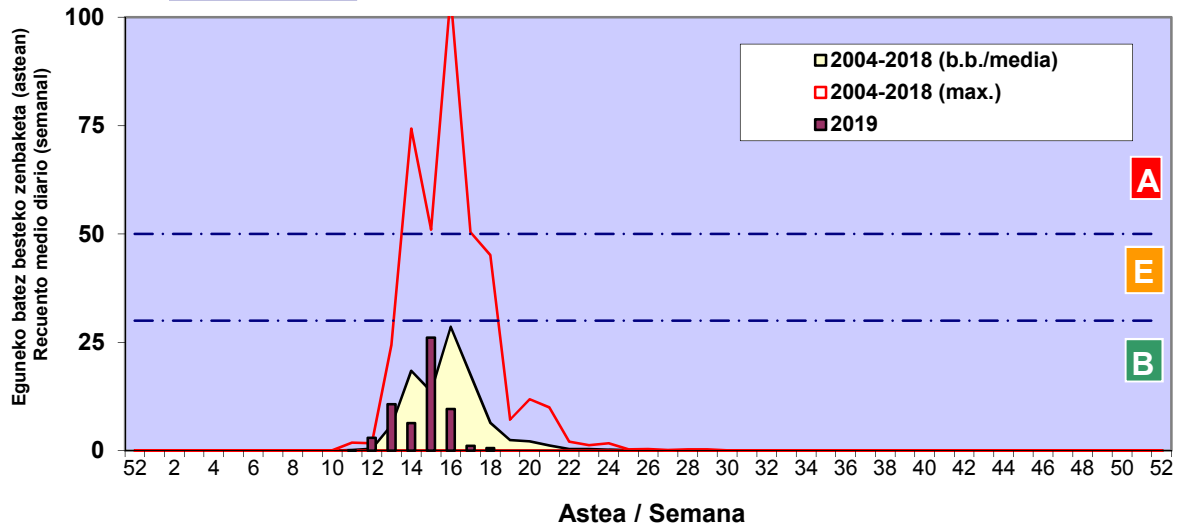

Estazioa / Estación

Vitoria - Gasteiz

- Altua/Alto
- Ertaina/Medio
- Baxua/Bajo

BETULA