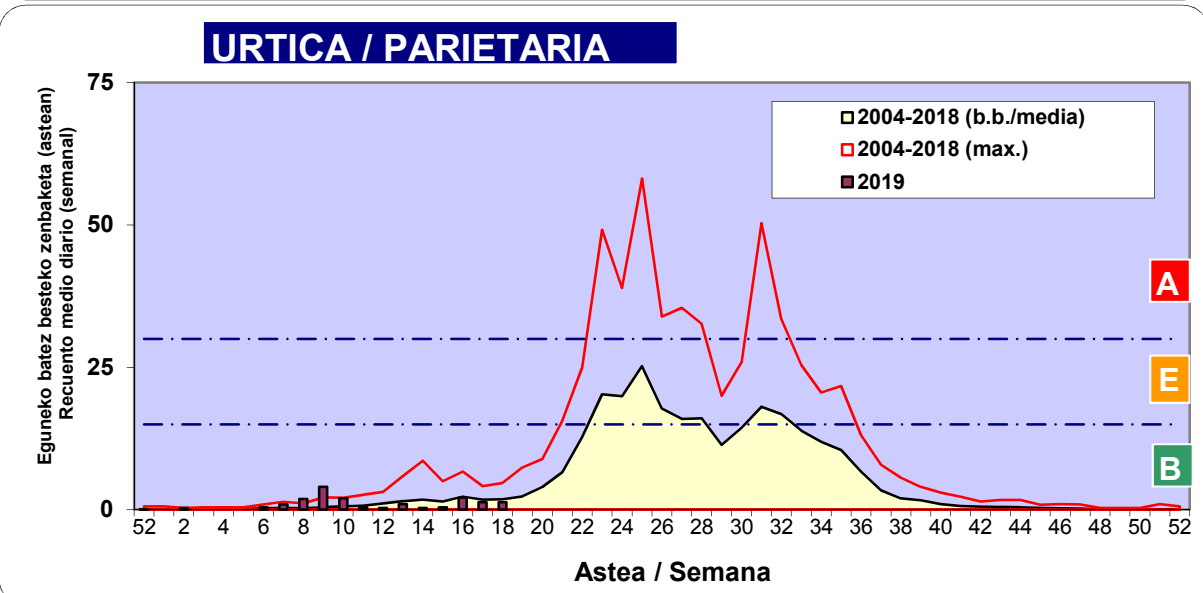

2019

Estazioa / Estación	Vitoria - Gasteiz					Astea/Semana		18
Mota / Tipo	Al / L 29/04/19	As / M 30/04/19	Az / X 1/05/19	Og / J 2/05/19	Or / V 3/05/19	Lr / S 4/05/19	Ig / D 5/05/19	b.b. / media
Acer		1		1		1		0
Foeniculum								0
Artemisia								0
Centaurea								0
Achillea								0
Taraxacum								0
Alnus								0
Betula	1	2				1		1
Corylus								0
Brassica							3	0
Sambucus								0
Chenop./Ama								0
Cupres./Taxa	3	3	5			1		2
Carex	1	1	1	1		1	1	1
Ericaceae			1				1	0
Mercurialis								0
Robinia								0
Castanea								0
Fagus								0
Quercus	13	29	26	11	3	9	12	15
Aesculus	1	3	7	6	3	6	3	4
Juglans	1				1		1	0
Laurus								0
Lilium								0
Magnolia								0
Acacia								0
Eucalyptus								0
Fraxinus				1				0
Ligustrum								0
Olea								0
Pinus		1	1			1	1	1
Cedrus								0
Plantago	2	3	5	1	1		3	2
Platanus	2	1	1	5	1			1
Gramineae	1	3	5	4	1	2	5	3
Rosacea			1					0
Rumex	1	2	3		1	1	1	1
Rhamnus								0
Populus								0
Salix	1	1		1		1		1
Tamarix								0
Tilia								0
Celtis								0
Ulmus								0
Urticaceae	1	1	2	1	1	3		1
Besterik/Otros	1	1	4	2		3	2	2
Esp. Alternaria	1	2	1					1
Guztira /Total	29	52	62	34	12	30	33	252

Zenbaketa ale/m3 – tan /
Recuento en granos/m3

■ Altua/Alto
■ Ertaina/Medio
■ Baxua/Bajo

4. POLEN MOTA INTERESGARRIAK / TIPOS POLÍNICOS DE INTERÉS

Estazioa / Estación

Vitoria - Gasteiz

- Altua/Alto
- Ertaina/Medio
- Baxua/Bajo

Estazioa / Estación

Vitoria - Gasteiz

- Altua/Alto
- Ertaina/Medio
- Baxua/Bajo

BETULA

QUERCUS

GRAMINEAE

Zenbaketa ale/m³ – tan /
Recuento en granos/m³