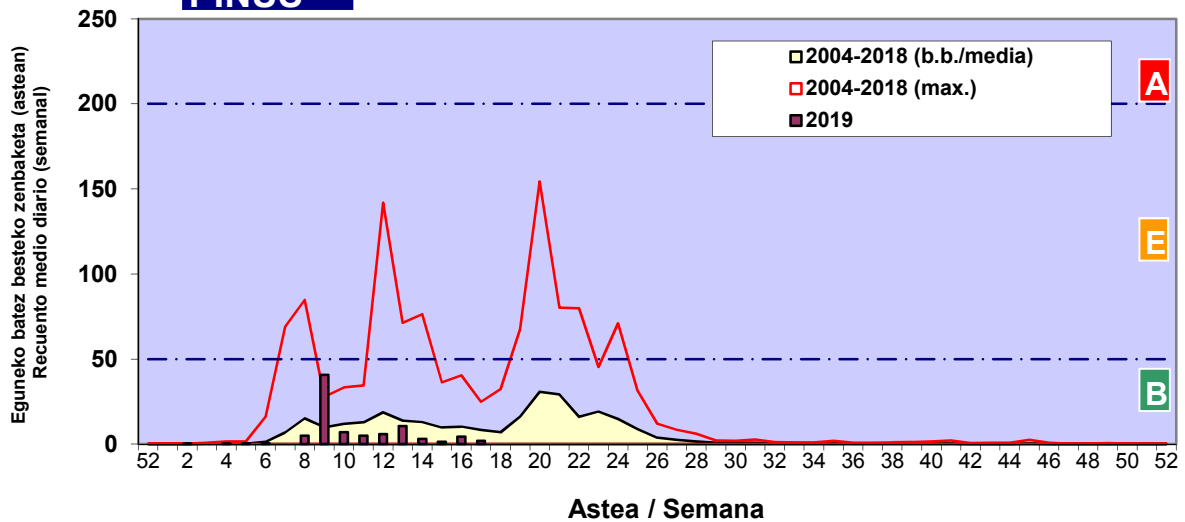

4. POLEN MOTA INTERESGARRIAK / TIPOS POLÍNICOS DE INTERÉS

Estazioa / Estación

Vitoria - Gasteiz

- Altua/Alto
- Ertaina/Medio
- Baxua/Bajo

CUPRESACEA / TAXACEA

PINUS

PLATANUS

Zenbaketa ale/m3 – tan /
Recuento en granos/m3