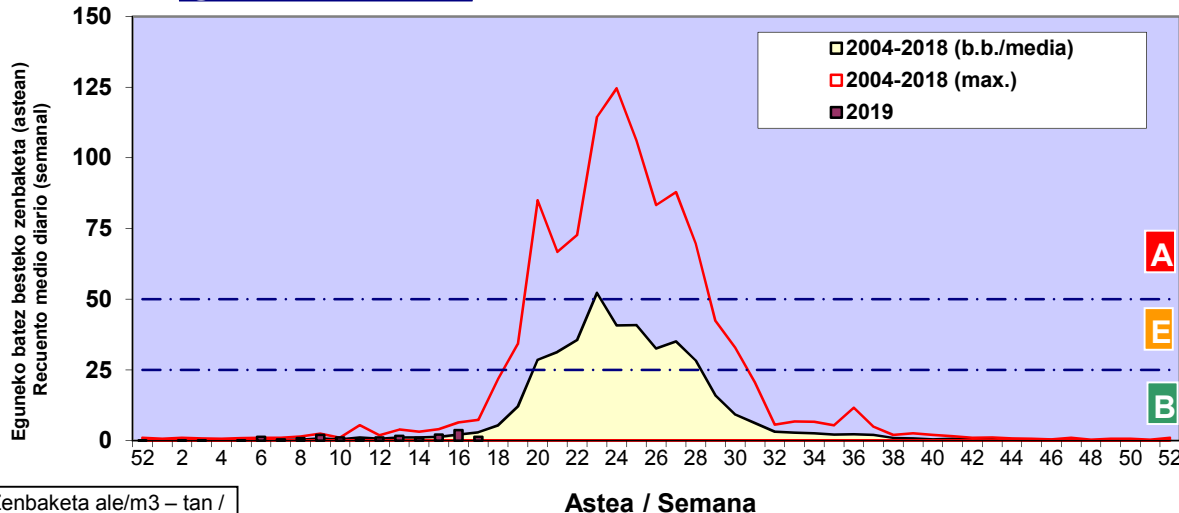

GRAMINEAE

Zenbaketa ale/m³ – tan /
Recuento en granos/m³