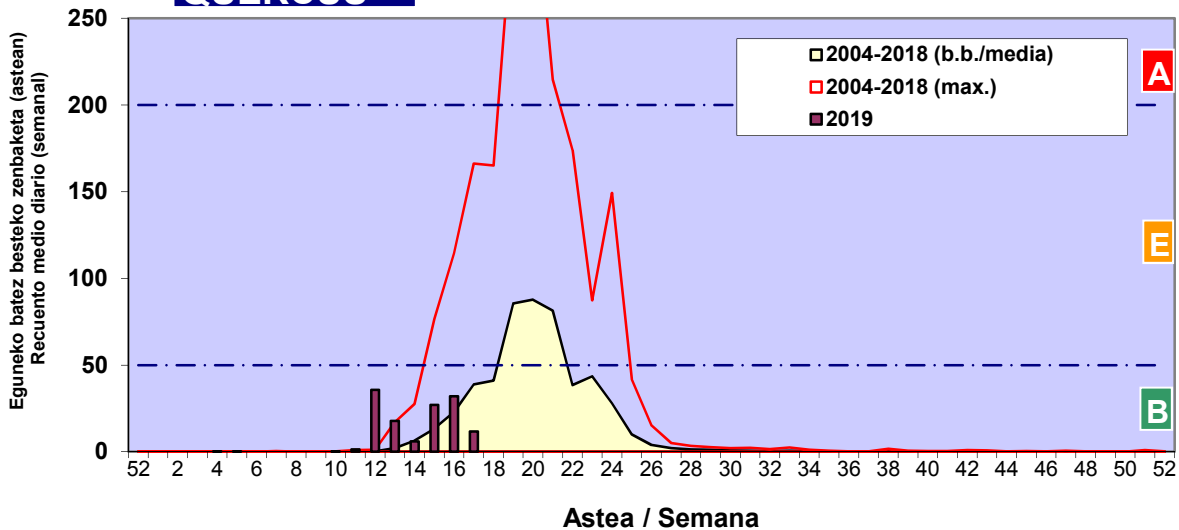

Estazioa / Estación

Vitoria - Gasteiz

- Altua/Alto
- Ertaina/Medio
- Baxua/Bajo

BETULA

QUERCUS

GRAMINEAE

Zenbaketa ale/m³ – tan /
Recuento en granos/m³