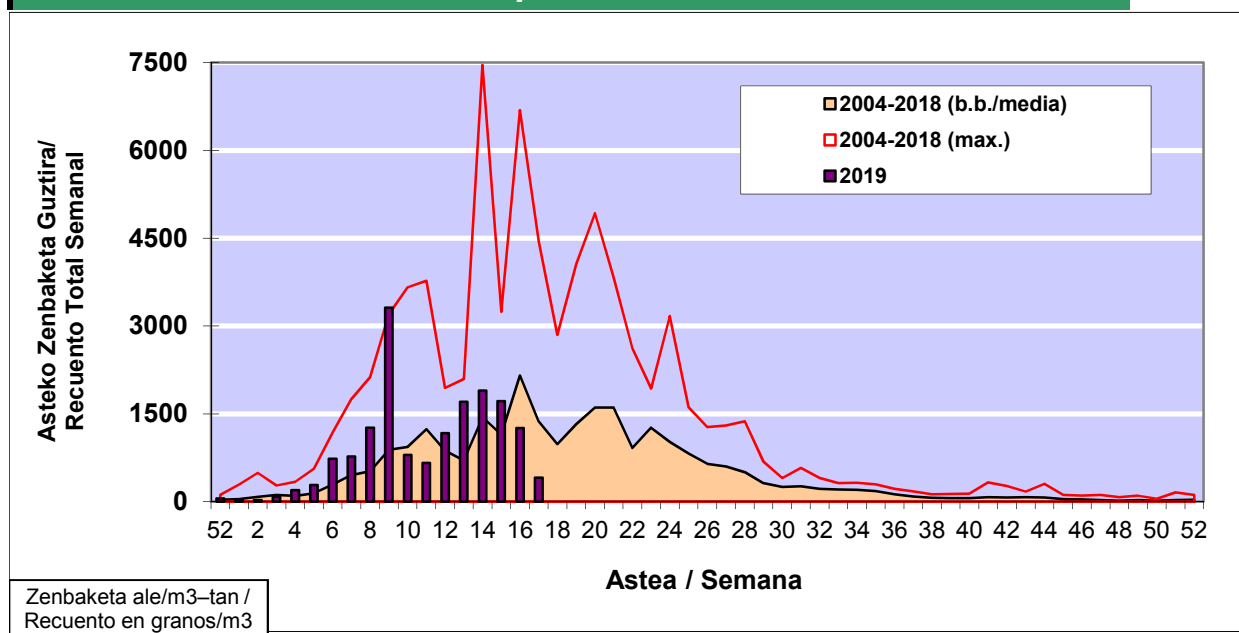

POLEN ZENBAKETA / RECUENTO DE POLEN

Osasun Sailaren Sarea / Red del Departamento de Salud

1. GAUR EGUNGO EGOERA / SITUACIÓN ACTUAL

		Astea/Semana	17
Estazioa / Estación	Vitoria - Gasteiz	22/04 - 28/04	2019

Polen mota interesgarriak / Tipos polínicos de interés	Zuhaitza-Landarea / Árbol- Planta	Egoera / Situación*	Hurrengo asterako joera / Tendencia próxima semana
Cupresaceas /Taxaceas	Altzifrea-Hagina/Ciprés-Tejo	Baxua / Bajo	=
Betula	Urkia/Abedul	Baxua / Bajo	=
Platanus	Platanoa/Platano	Baxua / Bajo	=
Gramineae	Graminea/Gramínea	Baxua / Bajo	=
Quercus	Haritza-Artea/Roble-Encina	Baxua / Bajo	=
Pinus	Pinua/Pino	Baxua / Bajo	=
*Ebaluaketa irizpideak, "Red Española de Aerobiología"-ren arabera / Criterios de evaluación de acuerdo a la Red Española de Aerobiología			

2. ASTEKO ZENBAKETA GUZTIRA / RECUENTO TOTAL SEMANAL

Estazioa / Estación	Vitoria - Gasteiz

Asteko Zenbaketa Guztira / Recuento Total Semanal