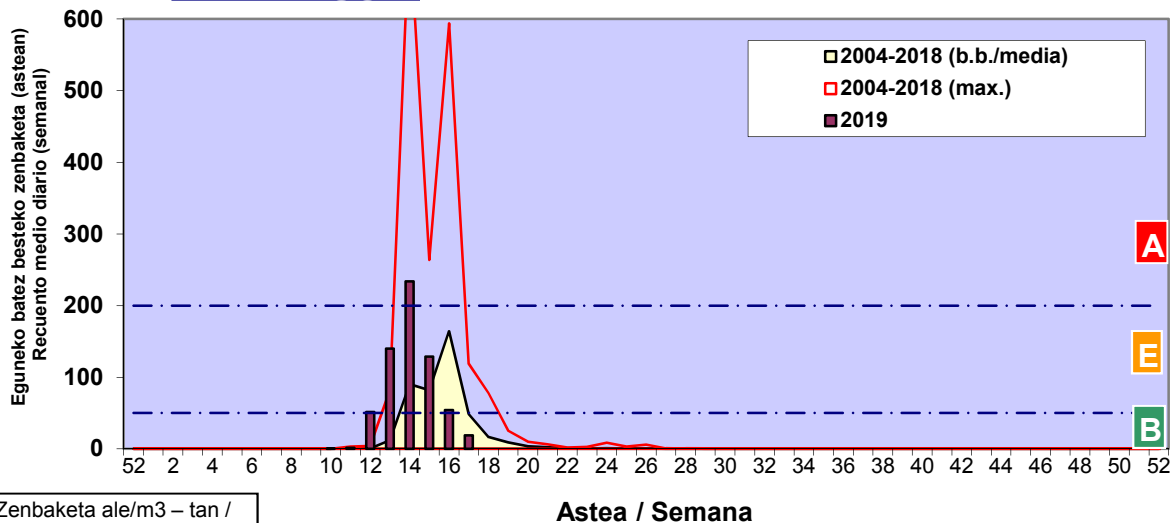

PLATANUS

Zenbaketa ale/m3 – tan /
Recuento en granos/m3