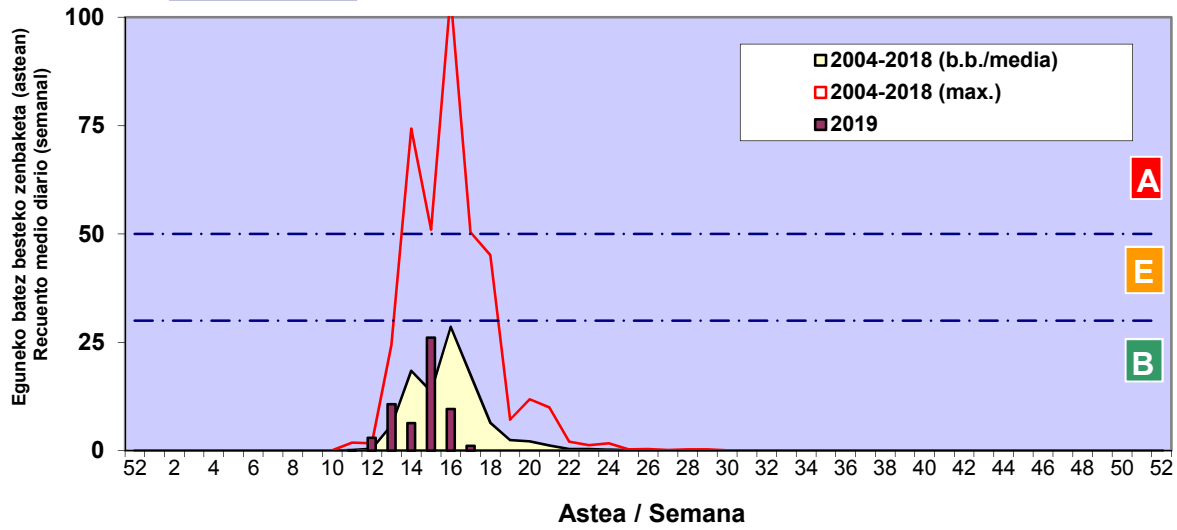

CUPRESACEA / TAXACEA

PINUS

PLATANUS

Zenbaketa ale/m3 – tan /
Recuento en granos/m3

Estazioa / Estación

Vitoria - Gasteiz

- Altua/Alto
- Ertaina/Medio
- Baxua/Bajo

BETULA