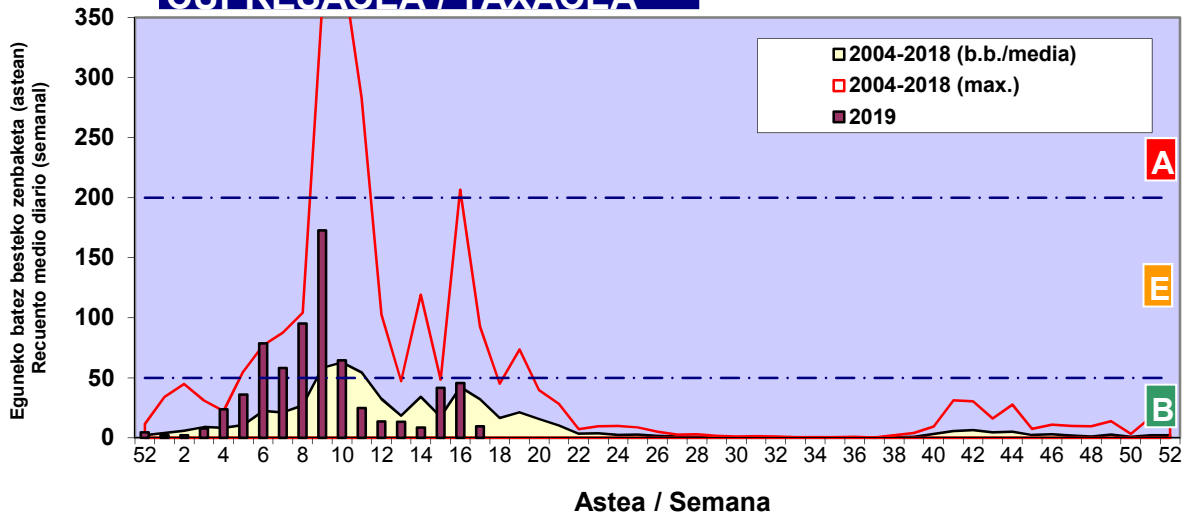

4. POLEN MOTA INTERESGARRIAK / TIPOS POLÍNICOS DE INTERÉS

Estazioa / Estación

Vitoria - Gasteiz

- Altua/Alto
- Ertaina/Medio
- Baxua/Bajo

CUPRESACEA / TAXACEA