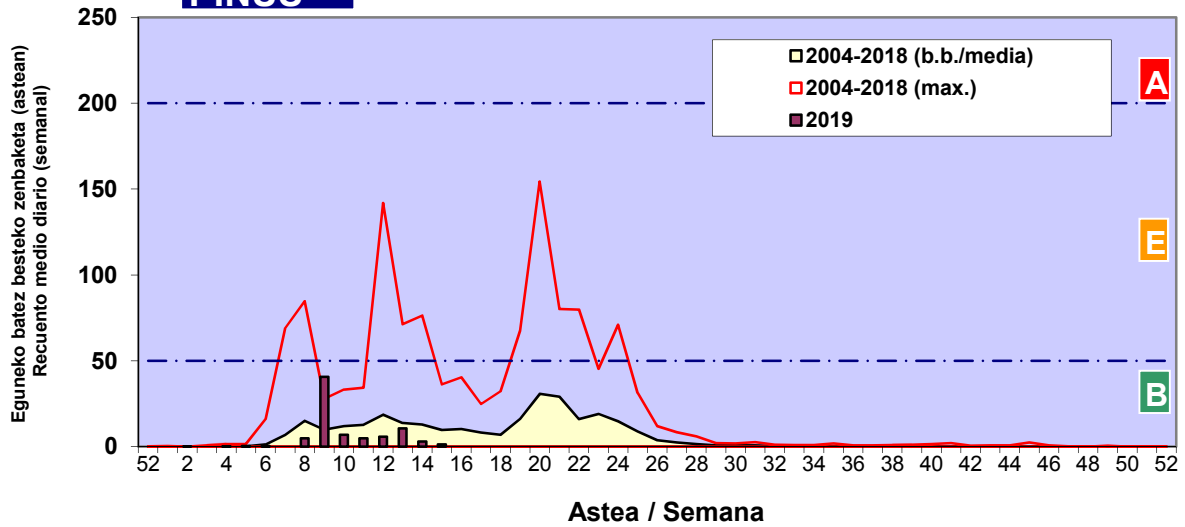

Zenbaketa ale/m3 – tan /
Recuento en granos/m3

Estazioa / Estación

Vitoria - Gasteiz

- Altua/Alto
- Ertaina/Medio
- Baxua/Bajo

PINUS

PLATANUS

BETULA

Zenbaketa ale/m³ – tan /
 Recuento en granos/m³