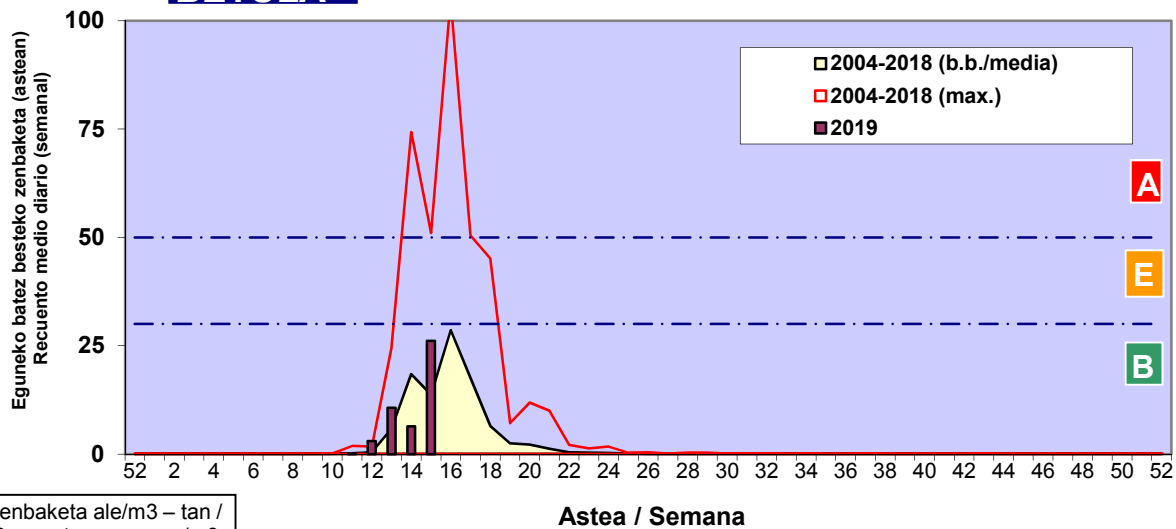

Zenbaketa ale/m3 – tan /
Recuento en granos/m3

Estazioa / Estación

Vitoria - Gasteiz

- Altua/Alto
- Ertaina/Medio
- Baxua/Bajo

PINUS

PLATANUS

BETULA

Zenbaketa ale/m³ – tan /
 Recuento en granos/m³