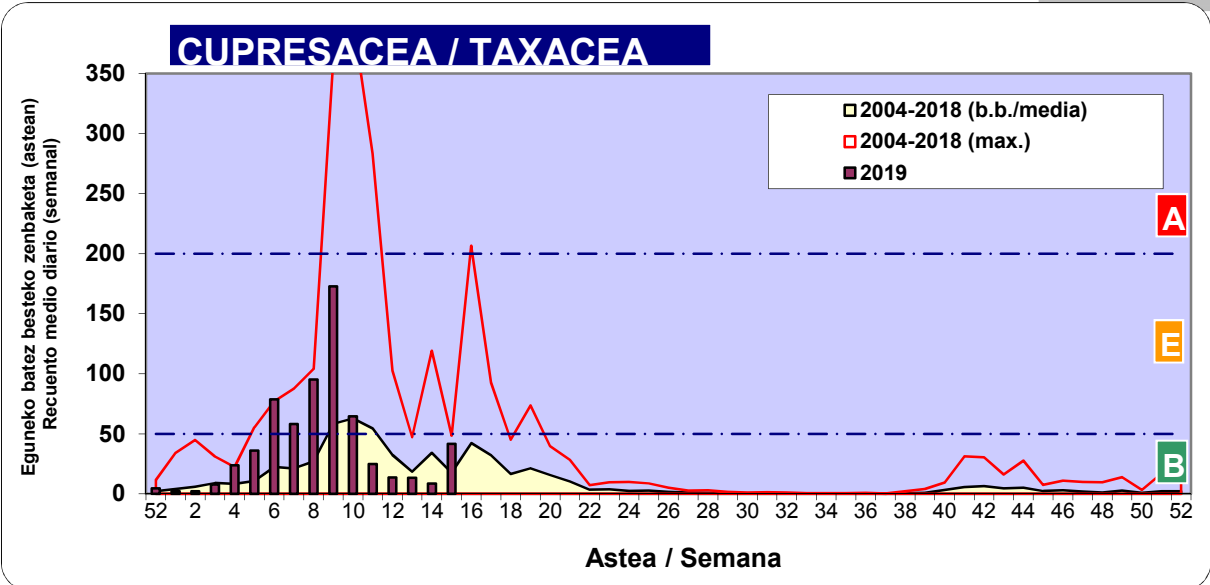

Zenbaketa ale/m3 – tan /
Recuento en granos/m3

■ Altua/Alto
■ Ertaina/Medio
■ Baxua/Bajo

4. POLEN MOTA INTERESGARRIAK / TIPOS POLÍNICOS DE INTERÉS

Estazioa / Estación **Vitoria - Gasteiz**

- Altua/Alto
- Ertaina/Medio
- Baxua/Bajo

Zenbaketa ale/m3 – tan /
Recuento en granos/m3

Estazioa / Estación

Vitoria - Gasteiz

- Altua/Alto
- Ertaina/Medio
- Baxua/Bajo

PINUS

PLATANUS

BETULA

Zenbaketa ale/m³ – tan /
 Recuento en granos/m³