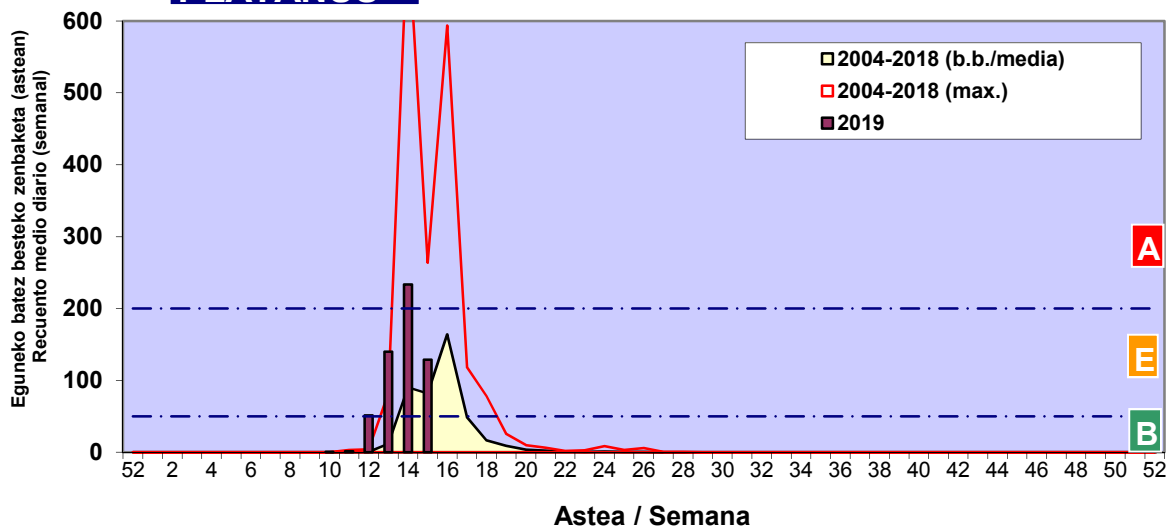

Zenbaketa ale/m3 – tan /
Recuento en granos/m3

Estazioa / Estación

Vitoria - Gasteiz

- Altua/Alto
- Ertaina/Medio
- Baxua/Bajo

PINUS

PLATANUS

BETULA

Zenbaketa ale/m³ – tan /
 Recuento en granos/m³