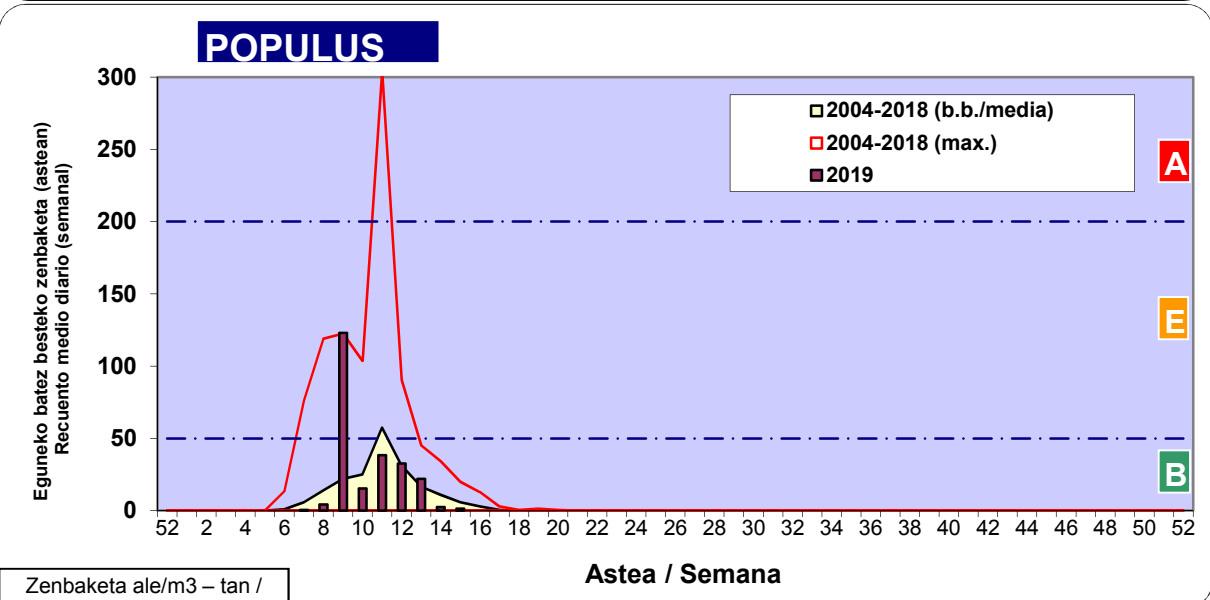

Zenbaketa ale/m3 – tan /
Recuento en granos/m3

■ Altua/Alto
■ Ertaina/Medio
■ Baxua/Bajo

4. POLEN MOTA INTERESGARRIAK / TIPOS POLÍNICOS DE INTERÉS

Estazioa / Estación **Vitoria - Gasteiz**

- Altua/Alto
- Ertaina/Medio
- Baxua/Bajo