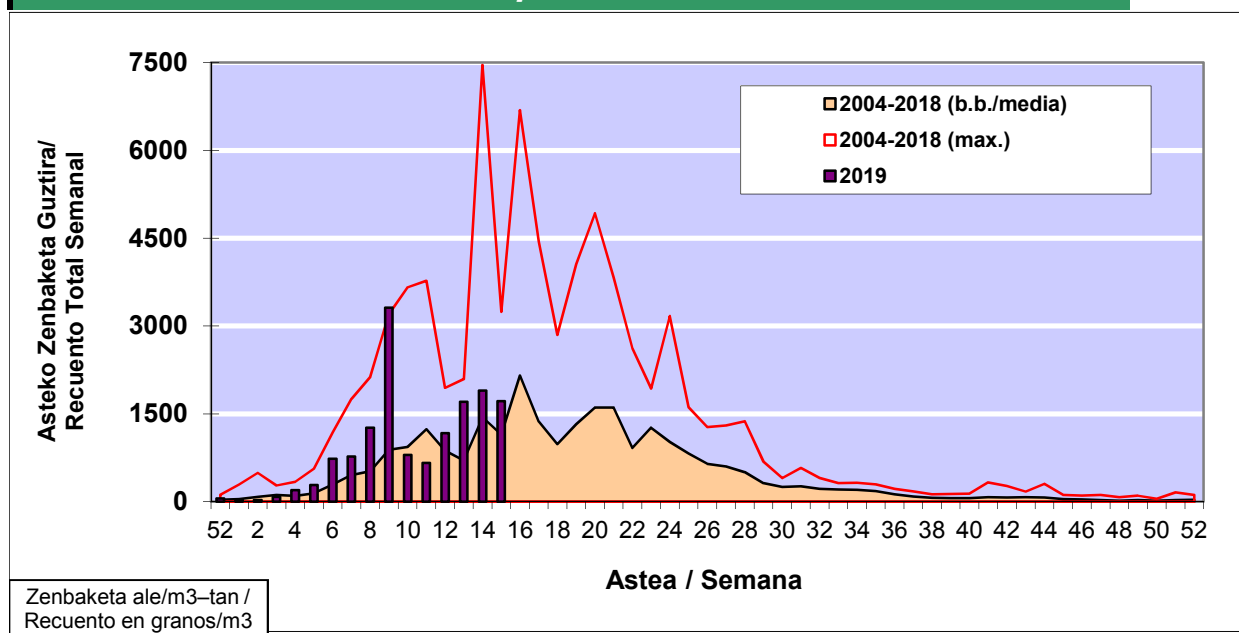

POLEN ZENBAKETA / RECuento DE POLEN

Osasun Sailaren Sarea / Red del Departamento de Salud

1. GAUR EGUNGO EGOERA / SITUACIÓN ACTUAL

		Astea/Semana	15
Estazioa / Estación	Vitoria - Gasteiz	08/04 - 14/04	2019

Polen mota interesgarriak / Tipos polínicos de interés	Zuhaitza-Landarea / Árbol- Planta	Egoera / Situación*	Hurrengo asterako joera / Tendencia próxima semana
Cupresaceas /Taxaceas	Altzifrea-Hagina/Ciprés-Tejo	Baxua / Bajo	=
Betula	Urkia/Abedul	Baxua / Bajo	=
Platanus	Platanoa/Platano	Ertaina / Medio	=
Fraxinus	Lizarra/Fresno	Baxua / Bajo	=
Populus	Makala/Álamo	Baxua / Bajo	=
Pinus	Pinua/Pino	Baxua / Bajo	=
Quercus	Haritza-Artea/Roble-Encina	Baxua / Bajo	=
*Ebaluaketa irizpideak, "Red Española de Aerobiología"-ren arabera / Criterios de evaluación de acuerdo a la Red Española de Aerobiología			

2. ASTEKO ZENBAKETA GUZTIRA / RECuento TOTAL SEMANAL

Estazioa / Estación	Vitoria - Gasteiz

Asteako Zenbaketa Guztira / Recuento Total Semanal