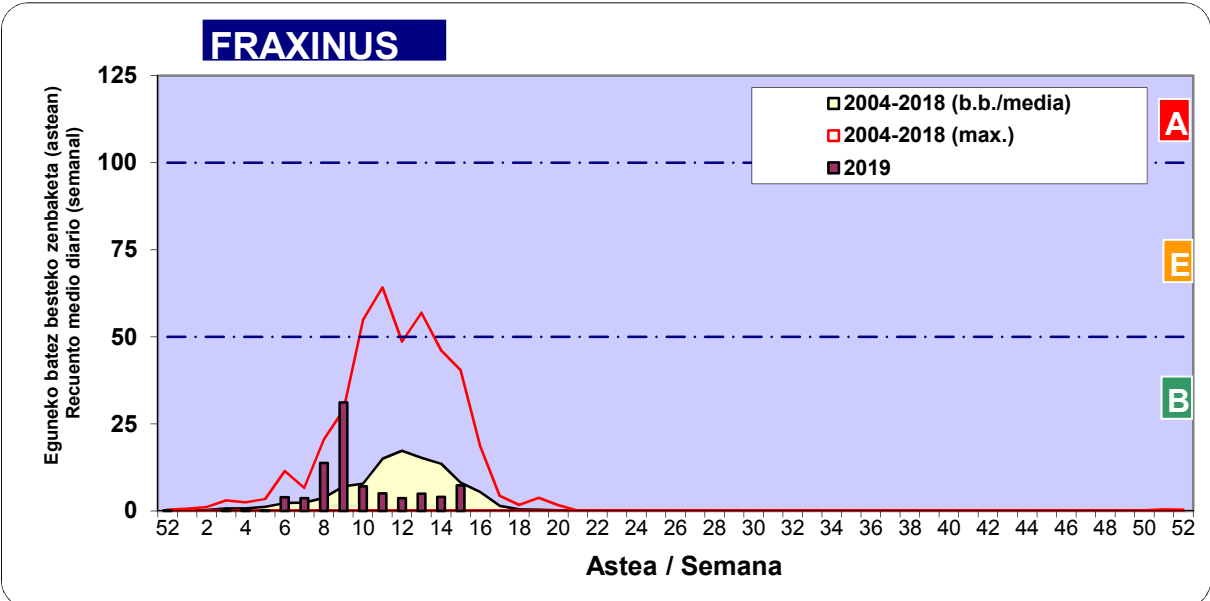

Zenbaketa ale/m3 – tan /
Recuento en granos/m3

■ Altua/Alto
■ Ertaina/Medio
■ Baxua/Bajo

4. POLEN MOTA INTERESGARRIAK / TIPOS POLÍNICOS DE INTERÉS

Estazioa / Estación **Vitoria - Gasteiz**

- Altua/Alto
- Ertaina/Medio
- Baxua/Bajo