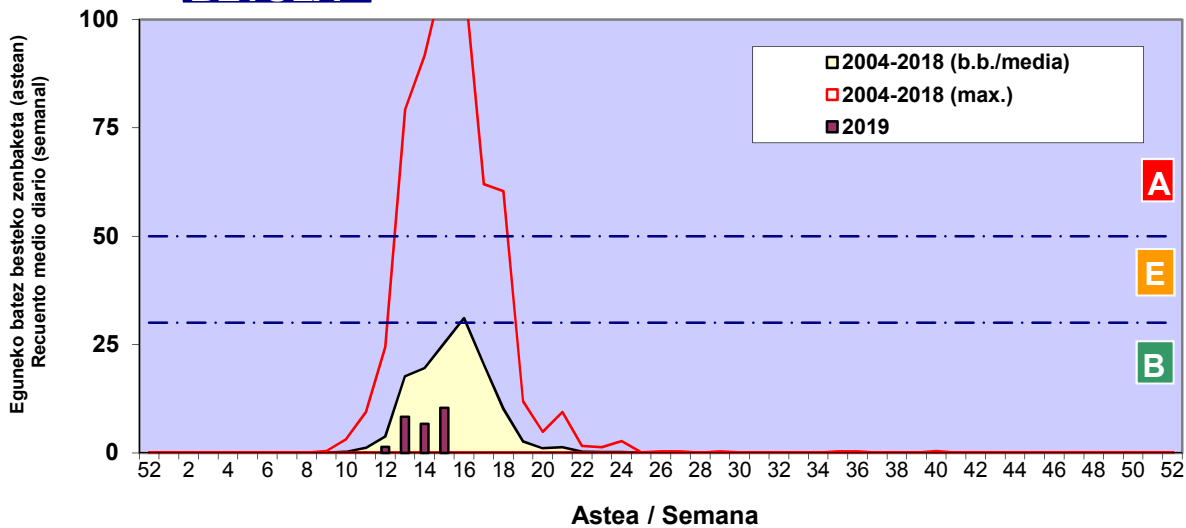

4. POLEN MOTA INTERESGARRIAK / TIPOS POLÍNICOS DE INTERÉS

Estazioa / Estación Donostia- San Sebastián

- Altua/Alto
- Ertaina/Medio
- Baxua/Bajo

CUPRESACEA / TAXACEA

BETULA

PLATANUS

Zenbaketa ale/m³ – tan /
Recuento en granos/m³