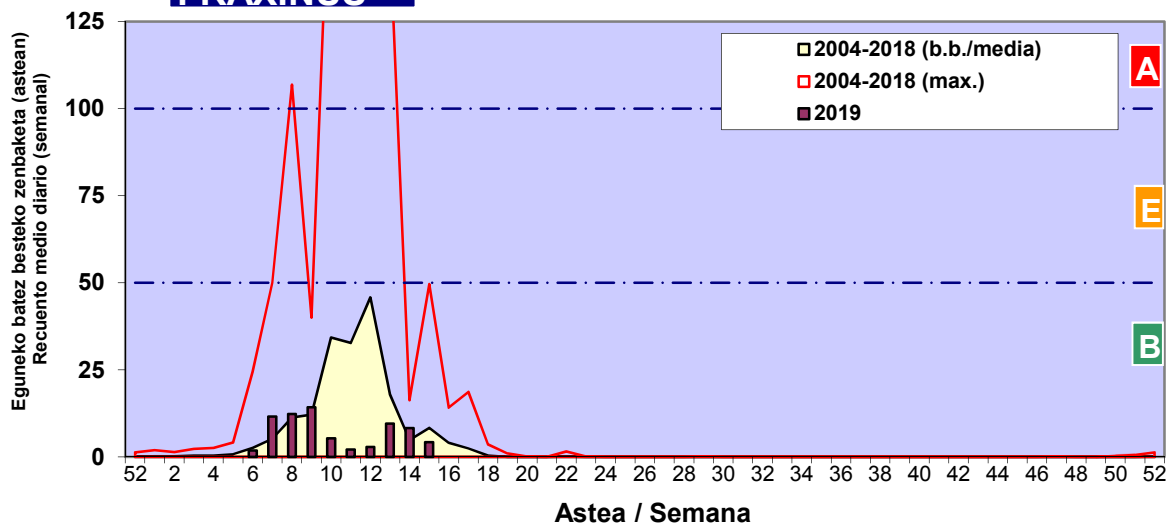

Estazioa / Estación

Donostia- San Sebastián

- Altua/Alto
- Ertaina/Medio
- Baxua/Bajo

PINUS

FRAXINUS

QUERCUS

Zenbaketa ale/m³ – tan /
Recuento en granos/m³