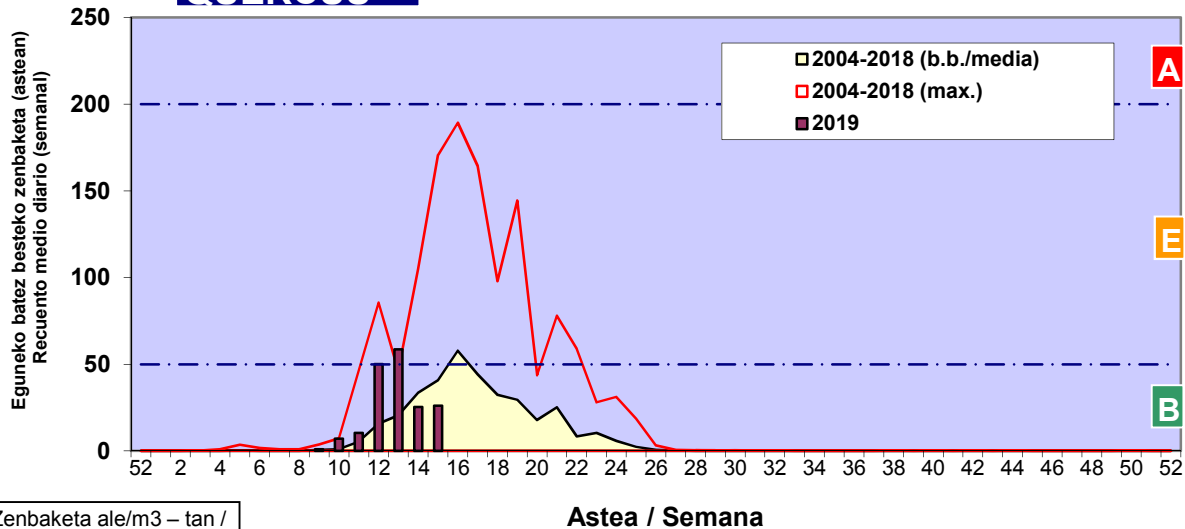

QUERCUS

Zenbaketa ale/m³ – tan /
Recuento en granos/m³