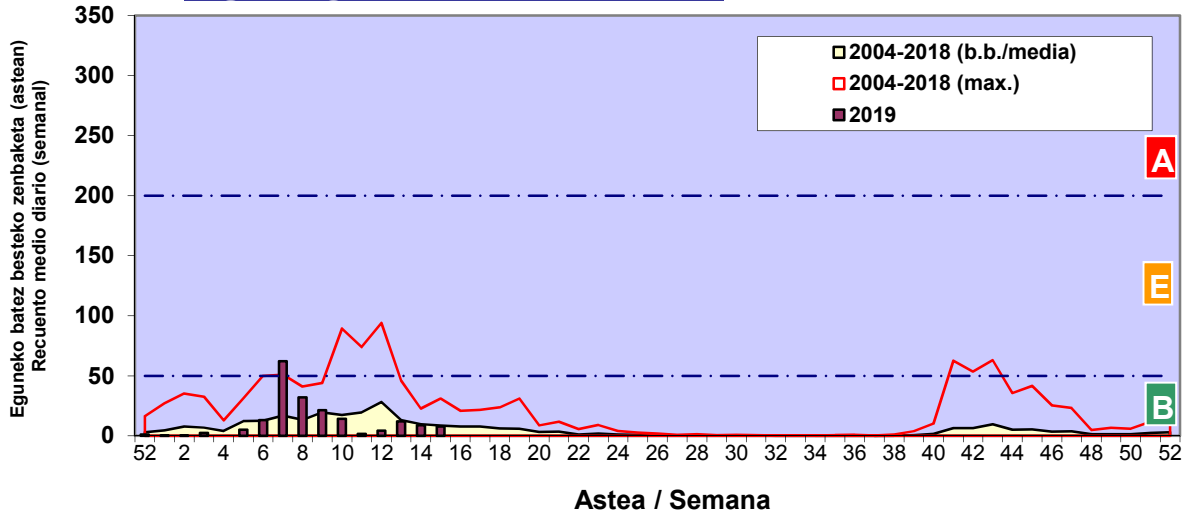

4. POLEN MOTA INTERESGARRIAK / TIPOS POLÍNICOS DE INTERÉS

Estazioa / Estación Donostia- San Sebastián

- Altua/Alto
- Ertaina/Medio
- Baxua/Bajo

CUPRESACEA / TAXACEA