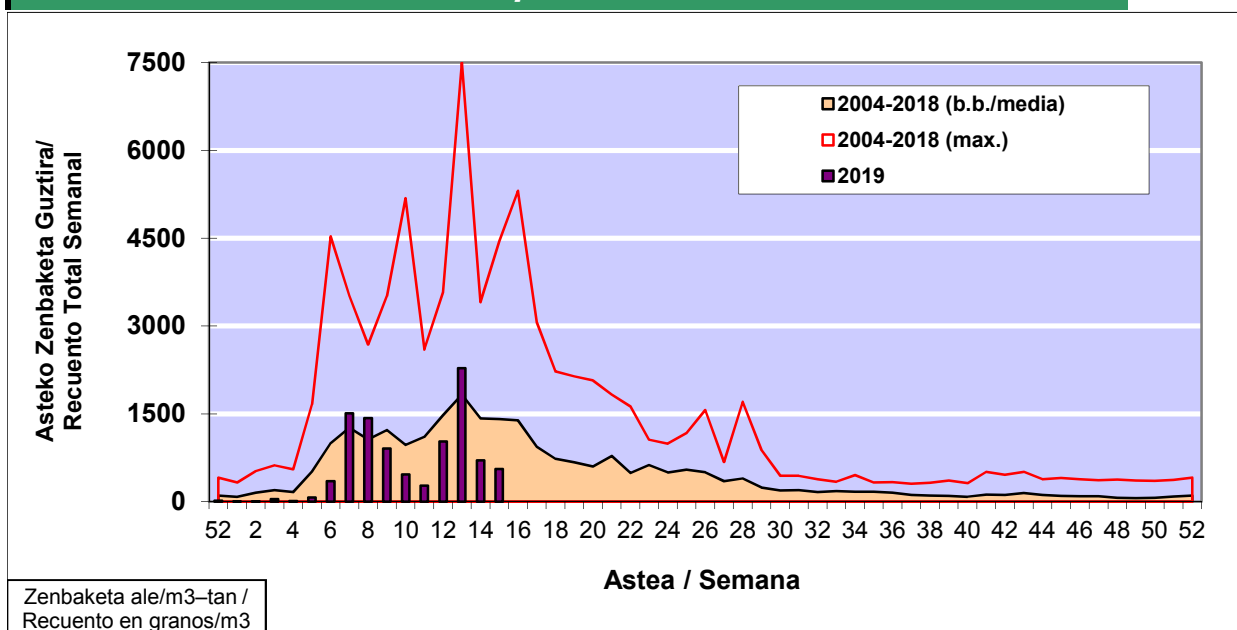

POLEN ZENBAKETA / RECUENTO DE POLEN

Osasun Sailaren Sarea / Red del Departamento de Salud

1. GAUR EGUNGO EGOERA / SITUACIÓN ACTUAL

		Astea/Semana	15
Estazioa / Estación	Donostia- San Sebastián	08/04 - 14/04	2019

2. ASTEKO ZENBAKETA GUZTIRA / RECUENTO TOTAL SEMANAL

Estazioa / Estación	Donostia- San Sebastián
----------------------------	--------------------------------

Asteko Zenbaketa Guztira / Recuento Total Semanal