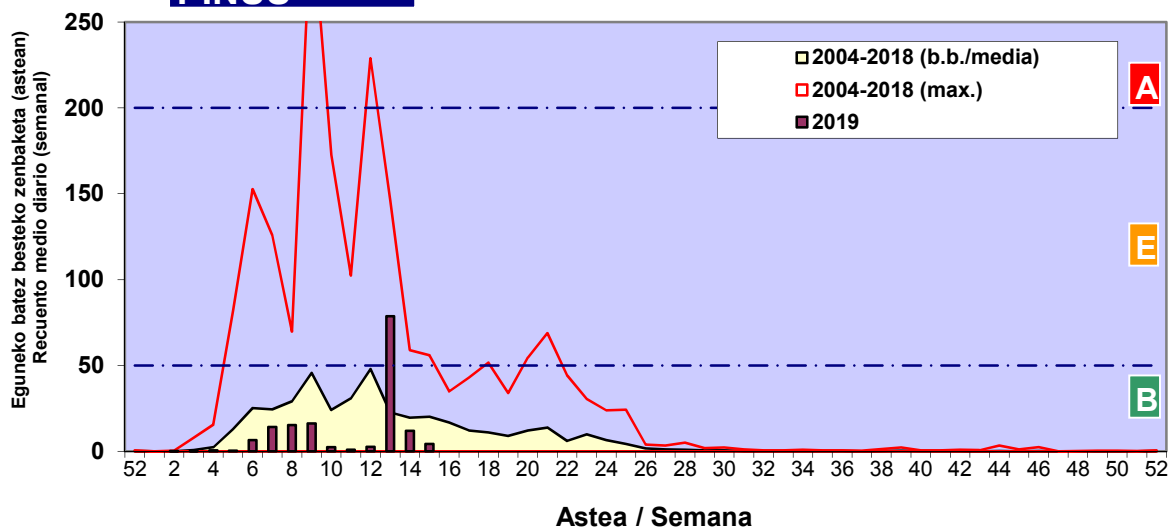

CUPRESACEA / TAXACEA

BETULA

PLATANUS

Zenbaketa ale/m³ – tan /
Recuento en granos/m³

Estazioa / Estación

Donostia- San Sebastián

- Altua/Alto
- Ertaina/Medio
- Baxua/Bajo

PINUS