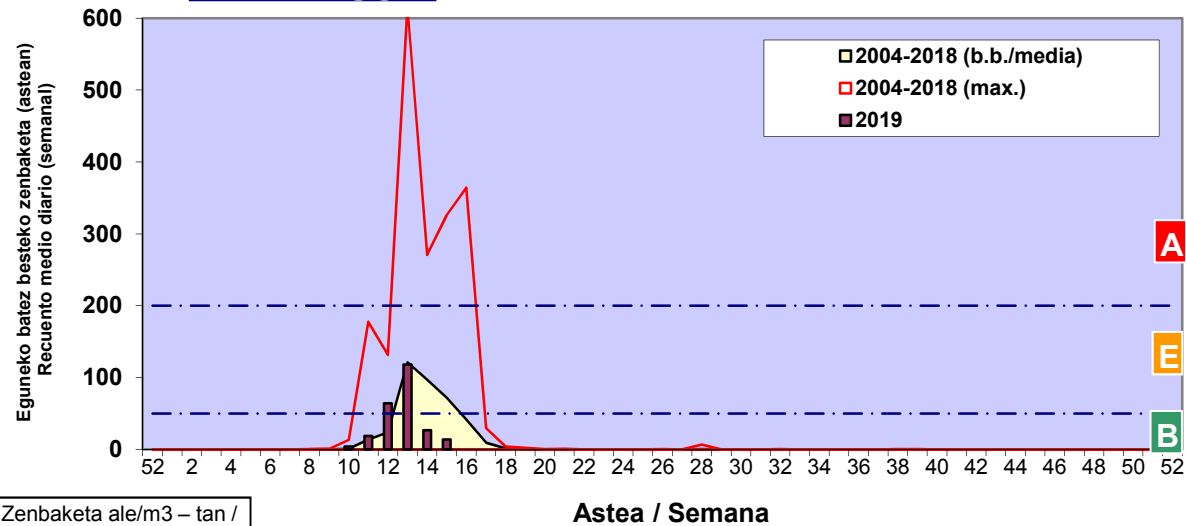

PLATANUS

Zenbaketa ale/m³ – tan /
Recuento en granos/m³