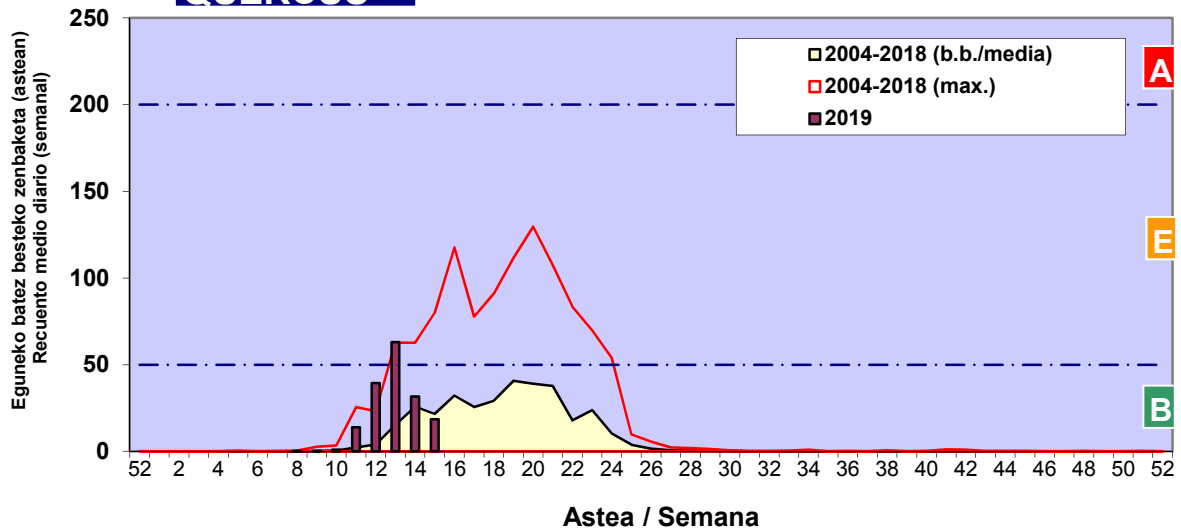

Estazioa / Estación

Bilbo- Bilbao

- Altua/Alto
- Ertaina/Medio
- Baxua/Bajo

BETULA

QUERCUS

PLATANUS

Zenbaketa ale/m³ – tan /
Recuento en granos/m³