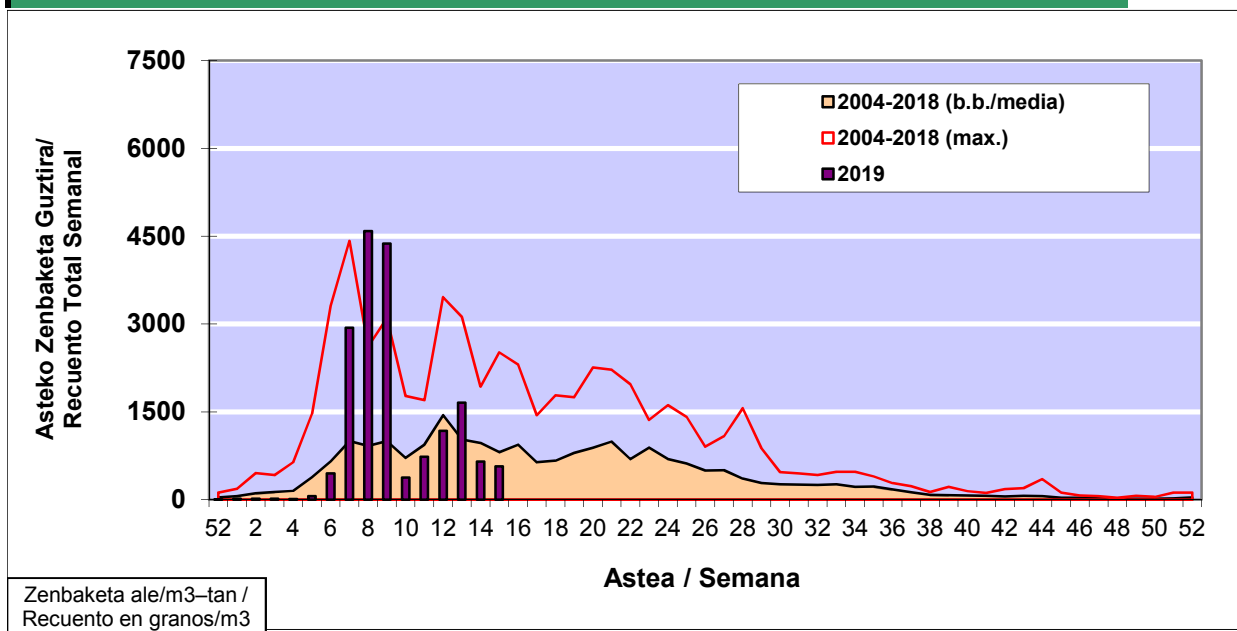

### 1. GAUR EGUNGO EGOERA / SITUACIÓN ACTUAL

		<b>Astea/Semana</b>	<b>15</b>
<b>Estazioa / Estación</b>	<b>Bilbo- Bilbao</b>	<b>08/04 - 14/04</b>	<b>2019</b>

Polen mota interesgarriak / Tipos polínicos de interés	Zuhaitza-Landarea / Árbol- Planta	Egoera / Situación*	Hurrengo asterako joera / Tendencia próxima semana
<b>Cupresaceas /Taxaceas</b>	Altzifrea-Hagina/Ciprés-Tejo	Baxua / Bajo	=
<b>Platanus</b>	Platanoa/Platano	Baxua / Bajo	=
<b>Betula</b>	Urkia/Abedul	Baxua / Bajo	=
<b>Pinus</b>	Pinua/Pino	Baxua / Bajo	=
<b>Fraxinus</b>	Lizarra/Fresno	Baxua / Bajo	=
<b>Quercus</b>	Haritza-Artea/Roble-Encina	Baxua / Bajo	=
*Ebaluaketa irizpideak, "Red Española de Aerobiología"-ren arabera / Criterios de evaluación de acuerdo a la Red Española de Aerobiología			

### 2. ASTEKO ZENBAKETA GUZTIRA / RECUENTO TOTAL SEMANAL

<b>Estazioa / Estación</b>	<b>Bilbo- Bilbao</b>
----------------------------	----------------------

#### Asteako Zenbaketa Guztira / Recuento Total Semanal