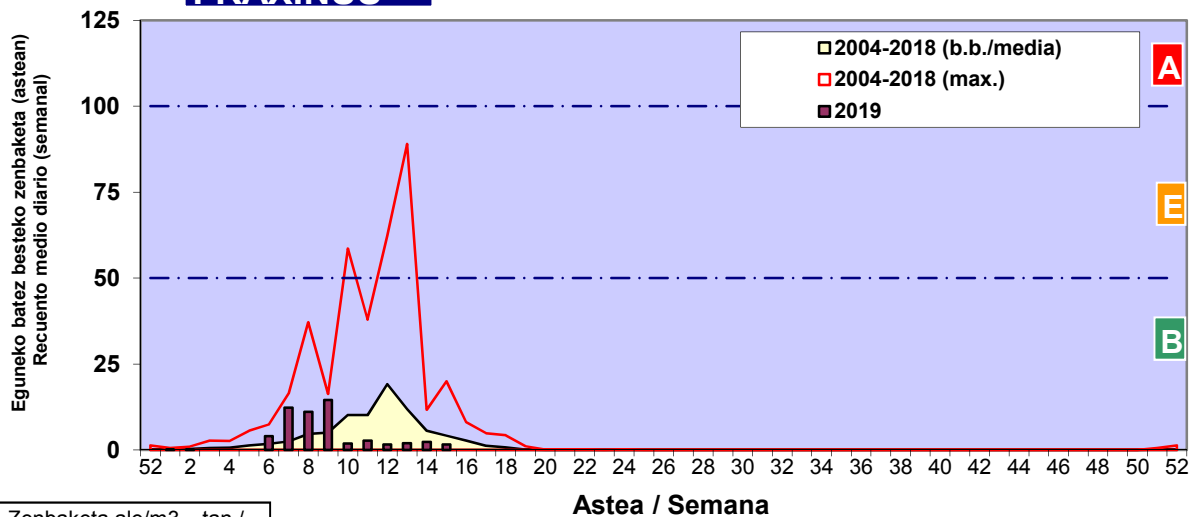

## 3. ASTEKO ZENBAKETA / RECuento SEMANAL

2019

Estazioa / Estación	Bilbo- Bilbao						Astea/Semana	15
Mota / Tipo	Al / L	As / M	Az / X	Og / J	Or / V	Lr / S	Ig / D	b.b. / media
	8/04/19	9/04/19	10/04/19	11/04/19	12/04/19	13/04/19	14/04/19	
Acer								0
Foeniculum								0
Artemisia								0
Centaurea								0
Achillea								0
Taraxacum								0
Alnus								0
Betula	10	7	4	5	14	33	50	18
Corylus								0
Brassica					1			0
Sambucus								0
Chenop./Ama								0
Cupres./Taxa	15	2	2	1	3	53	48	18
Carex		1			1		1	0
Ericaceae						1	1	0
Mercurialis					1			0
Robinia								0
Castanea								0
Fagus								0
Quercus	2	9	2	1	19	48	49	19
Aesculus						1	1	0
Juglans	1				1	1	1	1
Laurus								0
Lilium								0
Magnolia								0
Acacia	1							0
Eucalyptus					1		2	0
Fraxinus	1	1			2	2	5	2
Ligustrum								0
Olea								0
Pinus	5	2	2	1	2	14	5	4
Cedrus								0
Plantago	1	1	1	2	1	6	7	3
Platanus	5	2	4	1	7	15	8	6
Gramineae	1					2	5	1
Rosacea								0
Rumex					1	7		1
Rhamnus								0
Populus	1	2	1		1			1
Salix					2	1	1	1
Tamarix								0
Tilia		1						0
Celtis								0
Ulmus	1							0
Urticaceae	1	1	1		1	11	11	4
Besterik/Otros	1	2		2	2	9	5	3
Esp. Alternaria								0
<b>Guztira /Total</b>	<b>46</b>	<b>31</b>	<b>17</b>	<b>13</b>	<b>60</b>	<b>204</b>	<b>200</b>	<b>571</b>

Zenbaketa ale/m3 – tan /  
Recuento en granos/m3

■ Altua/Alto  
■ Ertaina/Medio  
■ Baxua/Bajo

4. POLEN MOTA INTERESGARRIAK / TIPOS POLÍNICOS DE INTERÉS

Estazioa / Estación **Bilbo- Bilbao**

- Altua/Alto
- Ertaina/Medio
- Baxua/Bajo

**CUPRESACEA / TAXACEA**

**PINUS**

**FRAXINUS**

Zenbaketa ale/m<sup>3</sup> – tan /  
Recuento en granos/m<sup>3</sup>

Estazioa / Estación

Bilbo- Bilbao

- Altua/Alto
- Ertaina/Medio
- Baxua/Bajo