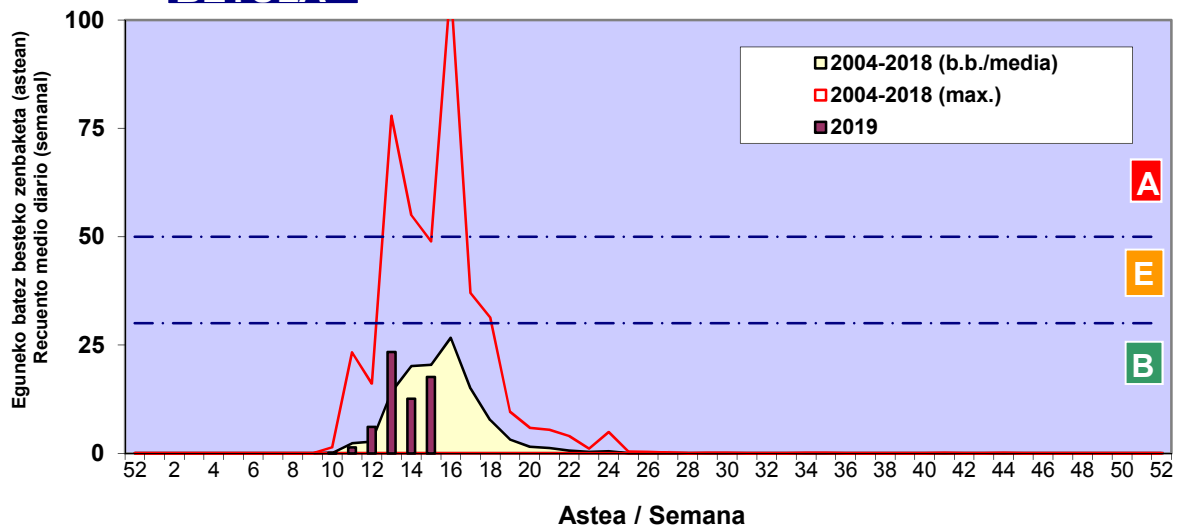

Estazioa / Estación

Bilbo- Bilbao

- Altua/Alto
- Ertaina/Medio
- Baxua/Bajo

BETULA