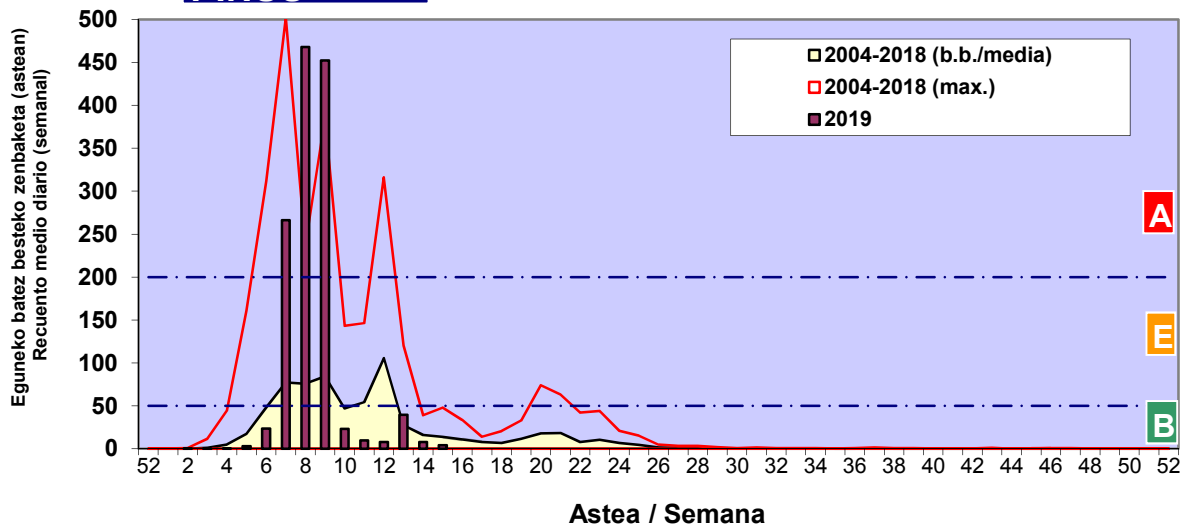

## 3. ASTEKO ZENBAKETA / RECuento SEMANAL

2019

Estazioa / Estación	Bilbo- Bilbao						Astea/Semana	15
Mota / Tipo	Al / L	As / M	Az / X	Og / J	Or / V	Lr / S	Ig / D	b.b. / media
	8/04/19	9/04/19	10/04/19	11/04/19	12/04/19	13/04/19	14/04/19	
Acer								0
Foeniculum								0
Artemisia								0
Centaurea								0
Achillea								0
Taraxacum								0
Alnus								0
Betula	10	7	4	5	14	33	50	18
Corylus								0
Brassica					1			0
Sambucus								0
Chenop./Ama								0
Cupres./Taxa	15	2	2	1	3	53	48	18
Carex		1			1		1	0
Ericaceae						1	1	0
Mercurialis					1			0
Robinia								0
Castanea								0
Fagus								0
Quercus	2	9	2	1	19	48	49	19
Aesculus						1	1	0
Juglans	1				1	1	1	1
Laurus								0
Lilium								0
Magnolia								0
Acacia	1							0
Eucalyptus					1		2	0
Fraxinus	1	1			2	2	5	2
Ligustrum								0
Olea								0
Pinus	5	2	2	1	2	14	5	4
Cedrus								0
Plantago	1	1	1	2	1	6	7	3
Platanus	5	2	4	1	7	15	8	6
Gramineae	1					2	5	1
Rosacea								0
Rumex					1	7		1
Rhamnus								0
Populus	1	2	1		1			1
Salix					2	1	1	1
Tamarix								0
Tilia		1						0
Celtis								0
Ulmus	1							0
Urticaceae	1	1	1		1	11	11	4
Besterik/Otros	1	2		2	2	9	5	3
Esp. Alternaria								0
<b>Guztira /Total</b>	<b>46</b>	<b>31</b>	<b>17</b>	<b>13</b>	<b>60</b>	<b>204</b>	<b>200</b>	<b>571</b>

Zenbaketa ale/m3 – tan /  
Recuento en granos/m3

■ Altua/Alto  
■ Ertaina/Medio  
■ Baxua/Bajo

4. POLEN MOTA INTERESGARRIAK / TIPOS POLÍNICOS DE INTERÉS

Estazioa / Estación **Bilbo- Bilbao**

- Altua/Alto
- Ertaina/Medio
- Baxua/Bajo

**CUPRESACEA / TAXACEA**

**PINUS**

**FRAXINUS**

Zenbaketa ale/m<sup>3</sup> – tan /  
Recuento en granos/m<sup>3</sup>

Estazioa / Estación

Bilbo- Bilbao

- Altua/Alto
- Ertaina/Medio
- Baxua/Bajo