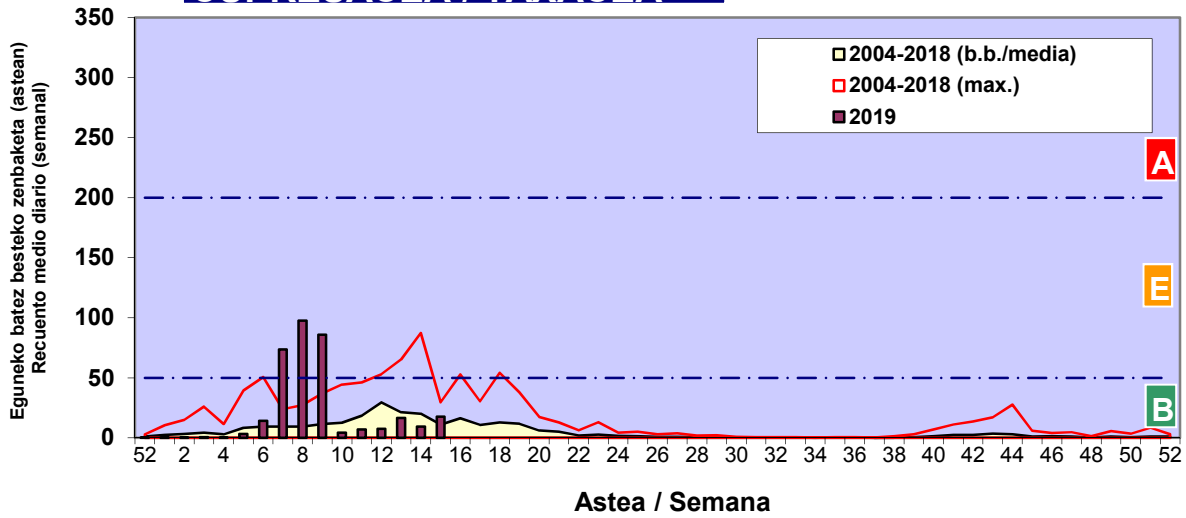

## 3. ASTEKO ZENBAKETA / RECuento SEMANAL

2019

Estazioa / Estación	Bilbo- Bilbao						Astea/Semana	15
Mota / Tipo	Al / L	As / M	Az / X	Og / J	Or / V	Lr / S	Ig / D	b.b. / media
	8/04/19	9/04/19	10/04/19	11/04/19	12/04/19	13/04/19	14/04/19	
Acer								0
Foeniculum								0
Artemisia								0
Centaurea								0
Achillea								0
Taraxacum								0
Alnus								0
Betula	10	7	4	5	14	33	50	18
Corylus								0
Brassica					1			0
Sambucus								0
Chenop./Ama								0
Cupres./Taxa	15	2	2	1	3	53	48	18
Carex		1			1		1	0
Ericaceae						1	1	0
Mercurialis					1			0
Robinia								0
Castanea								0
Fagus								0
Quercus	2	9	2	1	19	48	49	19
Aesculus						1	1	0
Juglans	1				1	1	1	1
Laurus								0
Lilium								0
Magnolia								0
Acacia	1							0
Eucalyptus					1		2	0
Fraxinus	1	1			2	2	5	2
Ligustrum								0
Olea								0
Pinus	5	2	2	1	2	14	5	4
Cedrus								0
Plantago	1	1	1	2	1	6	7	3
Platanus	5	2	4	1	7	15	8	6
Gramineae	1					2	5	1
Rosacea								0
Rumex					1	7		1
Rhamnus								0
Populus	1	2	1		1			1
Salix					2	1	1	1
Tamarix								0
Tilia		1						0
Celtis								0
Ulmus	1							0
Urticaceae	1	1	1		1	11	11	4
Besterik/Otros	1	2		2	2	9	5	3
Esp. Alternaria								0
<b>Guztira /Total</b>	<b>46</b>	<b>31</b>	<b>17</b>	<b>13</b>	<b>60</b>	<b>204</b>	<b>200</b>	<b>571</b>

Zenbaketa ale/m3 – tan /  
Recuento en granos/m3

■ Altua/Alto  
■ Ertaina/Medio  
■ Baxua/Bajo

4. POLEN MOTA INTERESGARRIAK / TIPOS POLÍNICOS DE INTERÉS

Estazioa / Estación **Bilbo- Bilbao**

- Altua/Alto
- Ertaina/Medio
- Baxua/Bajo

**CUPRESACEA / TAXACEA**

**PINUS**

**FRAXINUS**

Zenbaketa ale/m<sup>3</sup> – tan /  
Recuento en granos/m<sup>3</sup>

Estazioa / Estación

Bilbo- Bilbao

- Altua/Alto
- Ertaina/Medio
- Baxua/Bajo