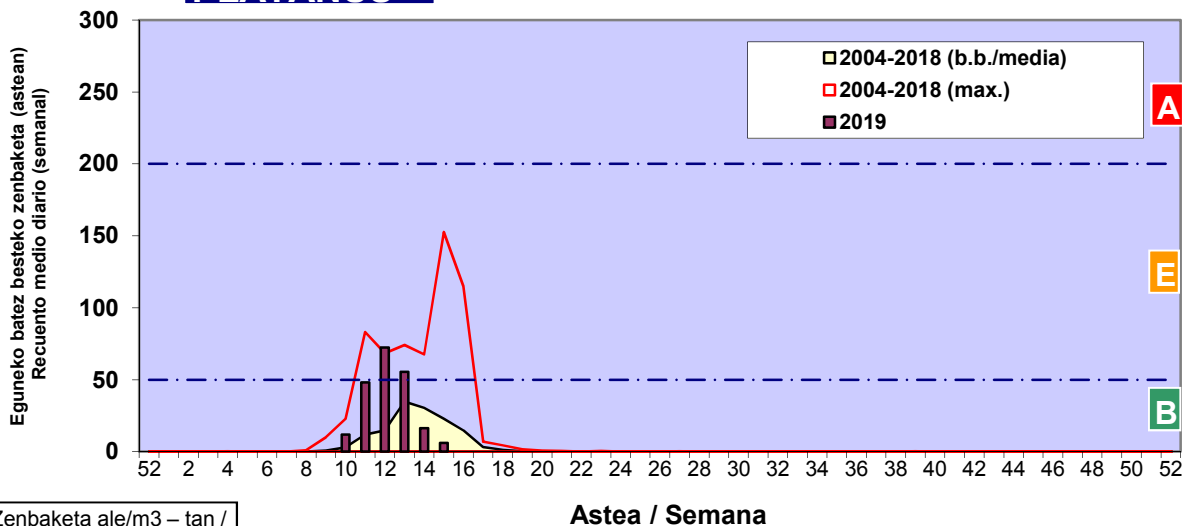

PLATANUS

Zenbaketa ale/m³ – tan /
Recuento en granos/m³