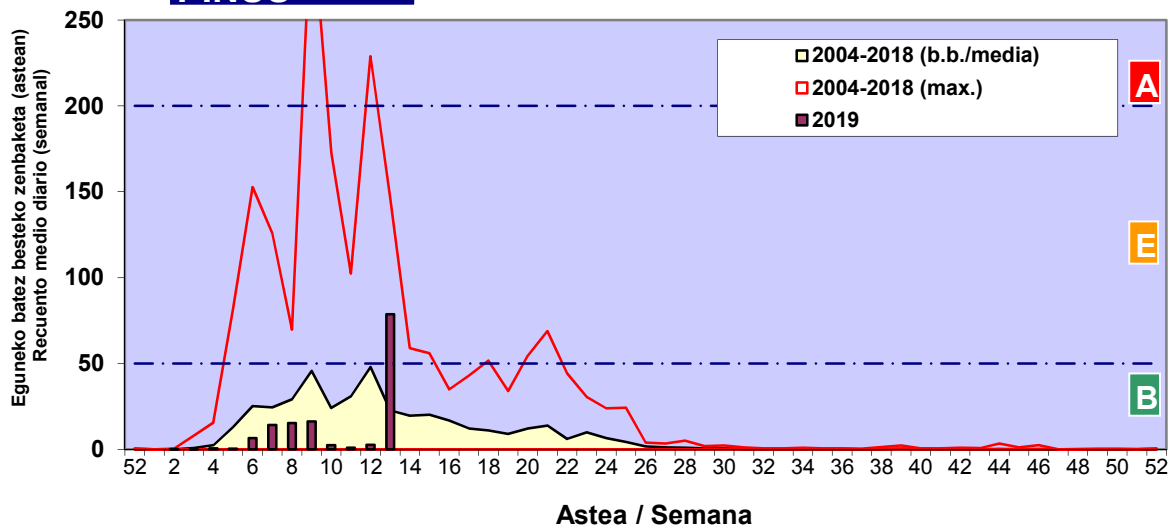

CUPRESACEA / TAXACEA

BETULA

PLATANUS

Zenbaketa ale/m³ – tan /
Recuento en granos/m³

Estazioa / Estación

Donostia- San Sebastián

- Altua/Alto
- Ertaina/Medio
- Baxua/Bajo

PINUS