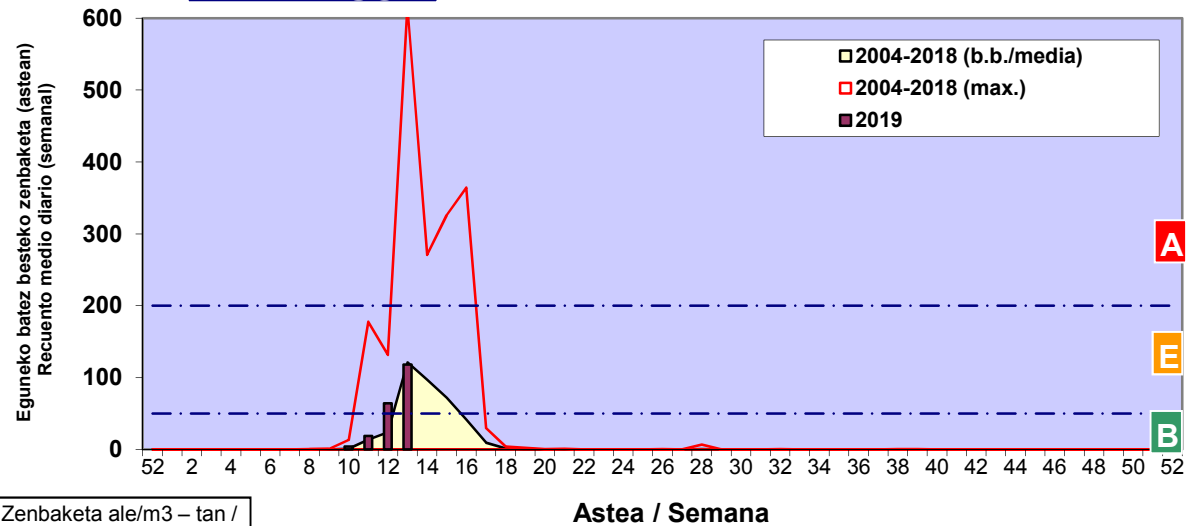

PLATANUS

Zenbaketa ale/m³ – tan /
Recuento en granos/m³