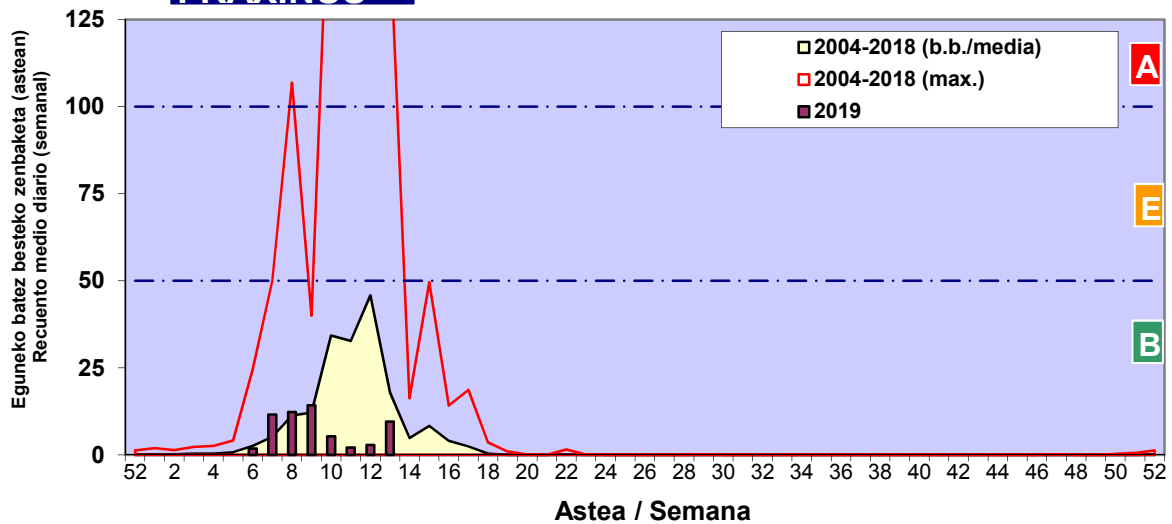

Estazioa / Estación

Donostia- San Sebastián

- Altua/Alto
- Ertaina/Medio
- Baxua/Bajo

PINUS

FRAXINUS

QUERCUS

Zenbaketa ale/m³ – tan /
Recuento en granos/m³