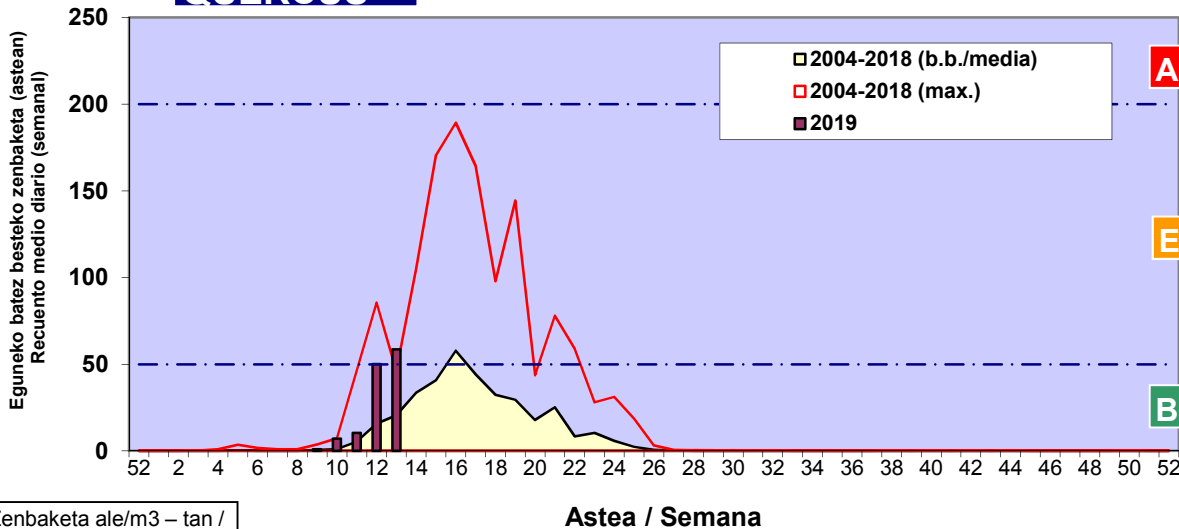

QUERCUS

Zenbaketa ale/m³ – tan /
Recuento en granos/m³