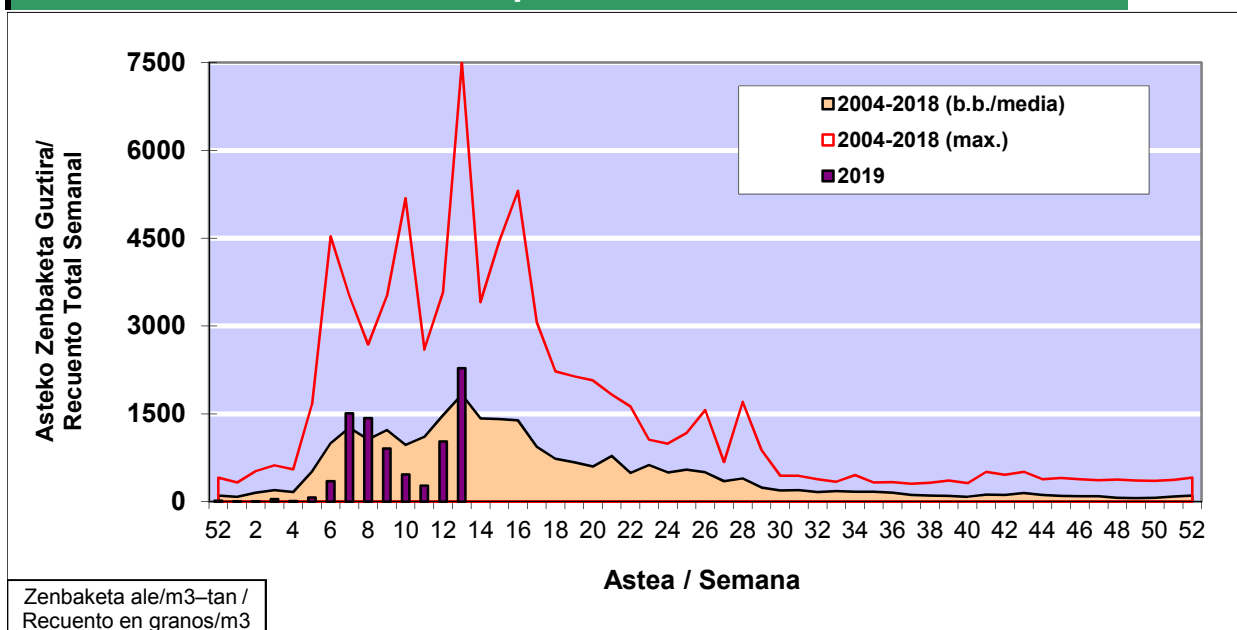

POLEN ZENBAKETA / RECUENTO DE POLEN

Osasun Sailaren Sarea / Red del Departamento de Salud

1. GAUR EGUNGO EGOERA / SITUACIÓN ACTUAL

		Astea/Semana	13
Estazioa / Estación	Donostia- San Sebastián	25/03 - 31/03	2019

2. ASTEKO ZENBAKETA GUZTIRA / RECUENTO TOTAL SEMANAL

Estazioa / Estación	Donostia- San Sebastián
----------------------------	--------------------------------

Asteko Zenbaketa Guztira / Recuento Total Semanal