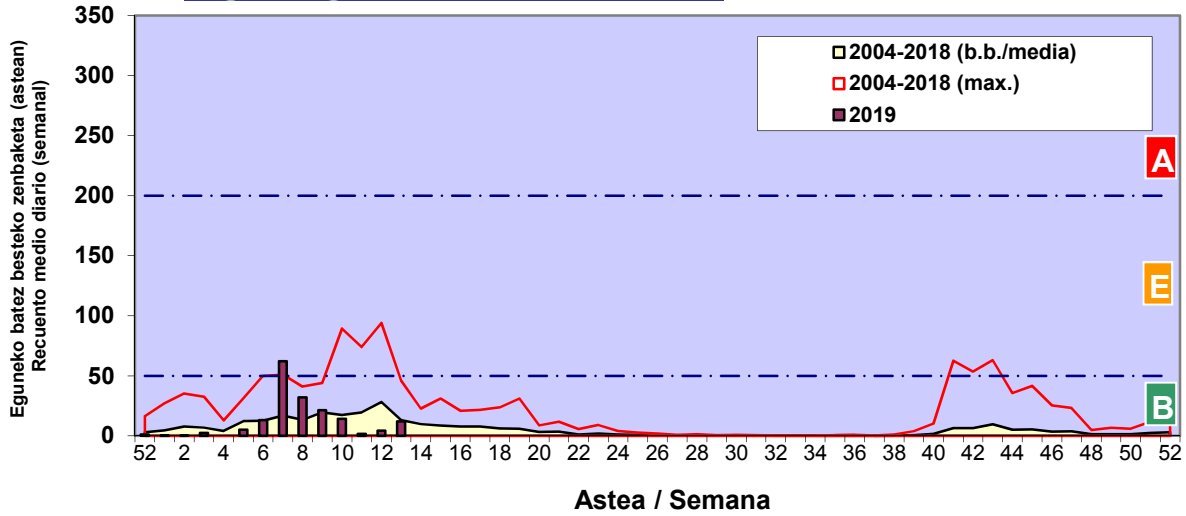

4. POLEN MOTA INTERESGARRIAK / TIPOS POLÍNICOS DE INTERÉS

Estazioa / Estación Donostia- San Sebastián

- Altua/Alto
- Ertaina/Medio
- Baxua/Bajo

CUPRESACEA / TAXACEA