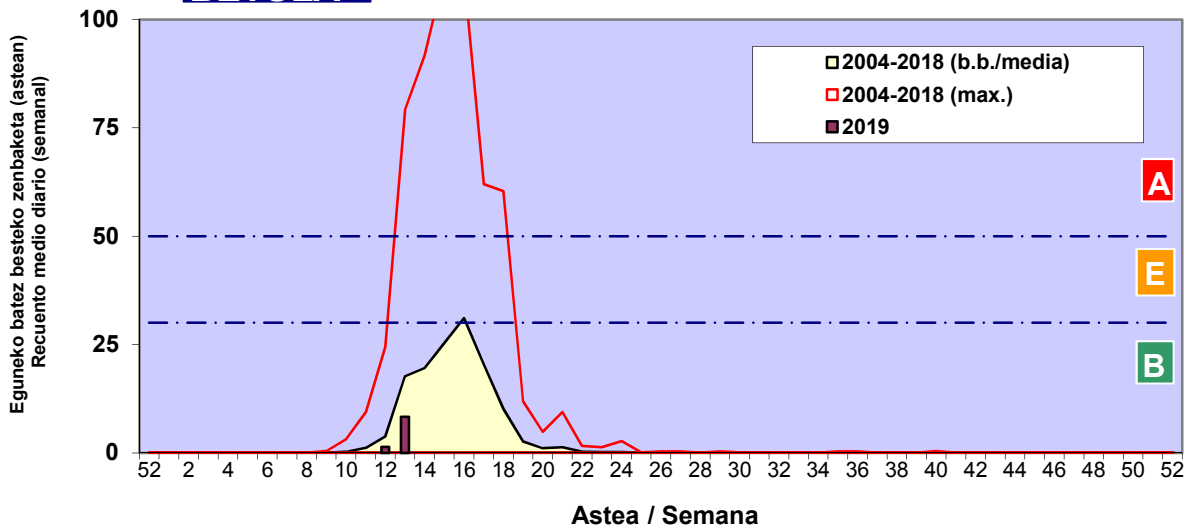

4. POLEN MOTA INTERESGARRIAK / TIPOS POLÍNICOS DE INTERÉS

Estazioa / Estación Donostia- San Sebastián

- Altua/Alto
- Ertaina/Medio
- Baxua/Bajo

CUPRESACEA / TAXACEA

BETULA

PLATANUS

Zenbaketa ale/m³ – tan /
Recuento en granos/m³