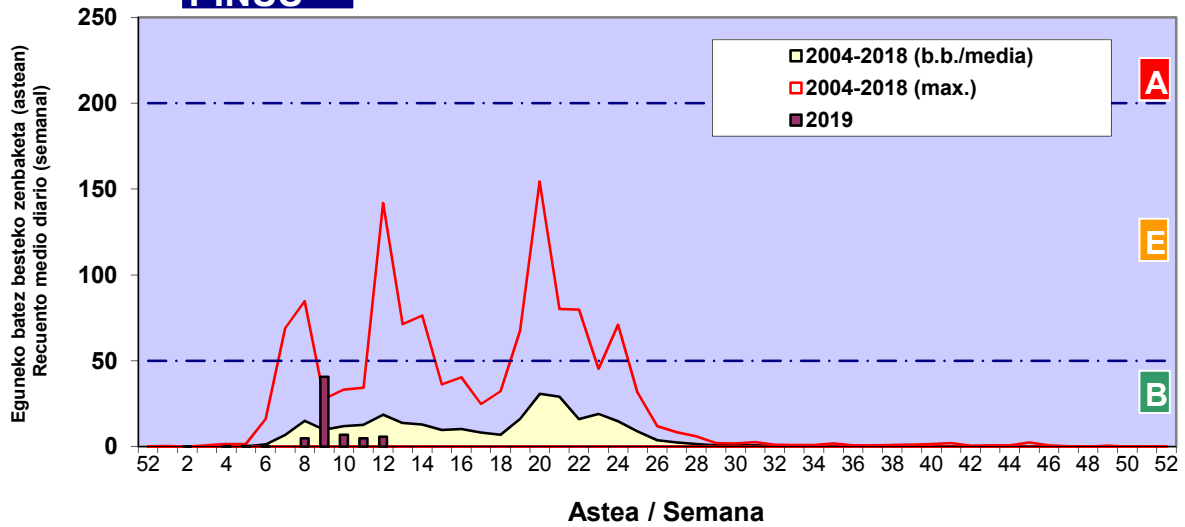

**CUPRESACEA / TAXACEA**

**FRAXINUS**

**POPULUS**

Zenbaketa ale/m<sup>3</sup> – tan /  
Recuento en granos/m<sup>3</sup>

Estazioa / Estación

Vitoria - Gasteiz

- Altua/Alto
- Ertaina/Medio
- Baxua/Bajo

**PINUS**