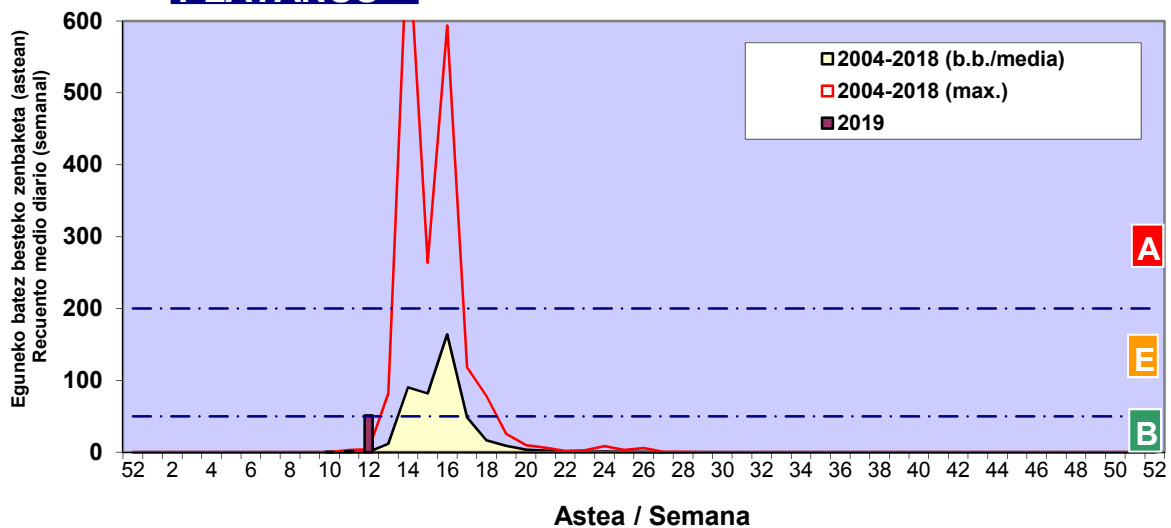

Estazioa / Estación

Vitoria - Gasteiz

- Altua/Alto
- Ertaina/Medio
- Baxua/Bajo

PINUS

PLATANUS

BETULA

Zenbaketa ale/m³ – tan /
Recuento en granos/m³