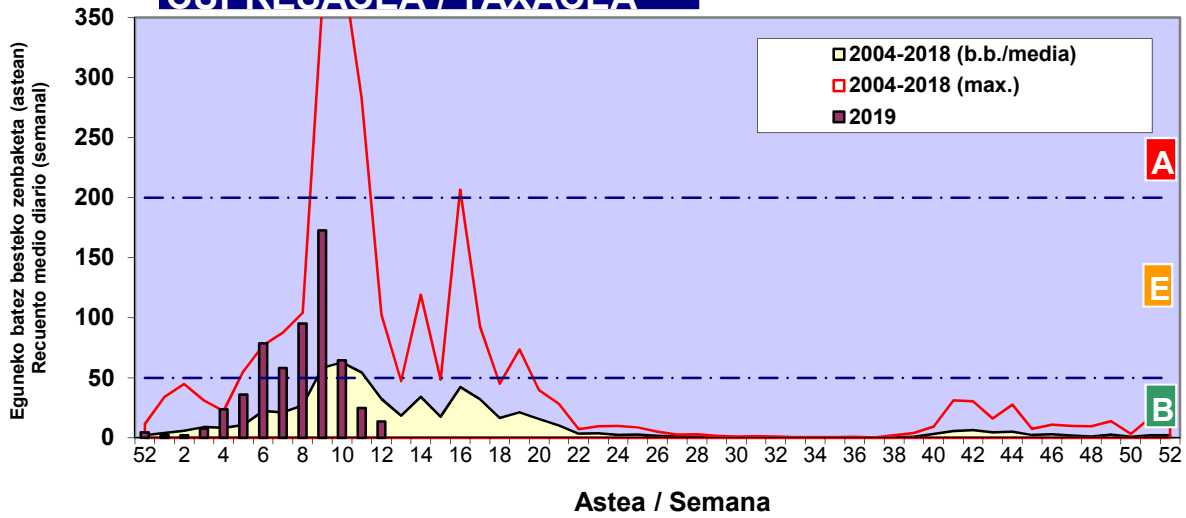

Zenbaketa ale/m3 – tan /  
Recuento en granos/m3

■ Altua/Alto  
■ Ertaina/Medio  
■ Baxua/Bajo

4. POLEN MOTA INTERESGARRIAK / TIPOS POLÍNICOS DE INTERÉS

Estazioa / Estación

Vitoria - Gasteiz

- Altua/Alto
- Ertaina/Medio
- Baxua/Bajo

**CUPRESACEA / TAXACEA**

**FRAXINUS**

**POPULUS**

Zenbaketa ale/m<sup>3</sup> – tan /  
Recuento en granos/m<sup>3</sup>

Estazioa / Estación

Vitoria - Gasteiz

- Altua/Alto
- Ertaina/Medio
- Baxua/Bajo

**PINUS**