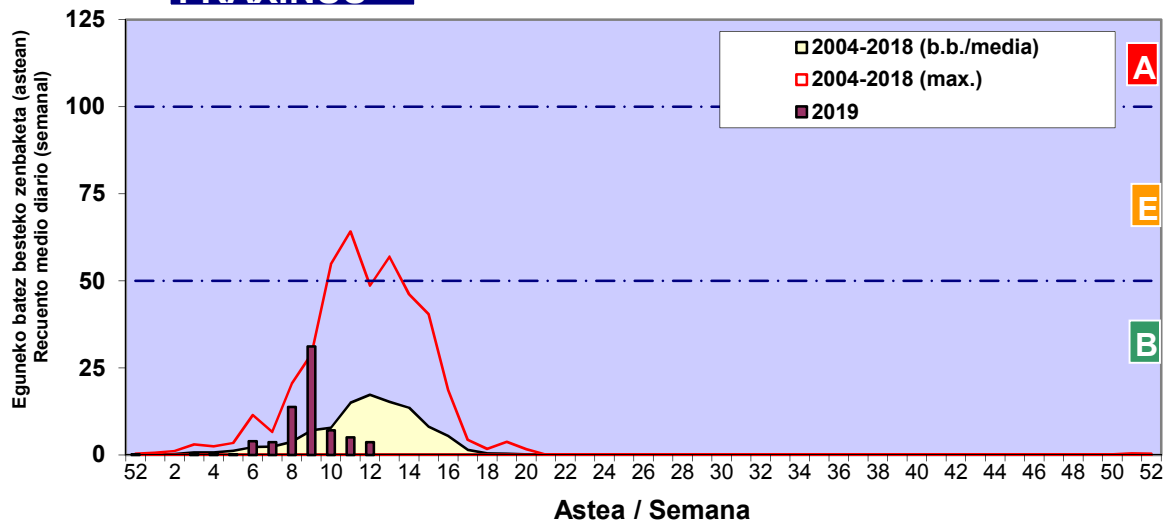

## 3. ASTEKO ZENBAKETA / RECUESTO SEMANAL

2019

Estazioa / Estación	Vitoria - Gasteiz							Astea/Semana	12
Mota / Tipo	Al / L 18/03/19	As / M 19/03/19	Az / X 20/03/19	Og / J 21/03/19	Or / V 22/03/19	Lr / S 23/03/19	Ig / D 24/03/19	b.b. / media	
Acer	1		7	1	3	6	1	3	
Foeniculum								0	
Artemisia								0	
Centaurea								0	
Achillea								0	
Taraxacum				1	1		1	0	
Alnus			1	1				0	
Betula				1	6	7	7	3	
Corylus	1			1				0	
Brassica				1				0	
Sambucus								0	
Chenop./Ama							1	0	
Cupres./Taxa	32	3	3	3	7	41	7	14	
Carex				1	2	3	2	1	
Ericaceae				1		1		0	
Mercurialis			1				1	0	
Robinia								0	
Castanea								0	
Fagus								0	
Quercus		1	3	15	26	158	47	36	
Aesculus								0	
Juglans								0	
Laurus								0	
Lilium								0	
Magnolia								0	
Acacia								0	
Eucalyptus					1			0	
Fraxinus	7		2	3	3	3	7	4	
Ligustrum								0	
Olea								0	
Pinus	3	1	8	5	7	3	14	6	
Cedrus								0	
Plantago				2	1	5	2	1	
Platanus	1		7	10	28	209	106	52	
Gramineae			2	1	1	3	1	1	
Rosacea								0	
Rumex					1	1	1	0	
Rhamnus								0	
Populus	5	2	26	24	85	53	33	33	
Salix			4	11	14	20	7	8	
Tamarix								0	
Tilia								0	
Celtis							1	0	
Ulmus	1				1	1	1	1	
Urticaceae					1	1		0	
Besterik/Otros	1	1	5	5	5	5	4	4	
Esp. Alternaria				2	3		1	1	
<b>Guztira /Total</b>	<b>52</b>	<b>8</b>	<b>69</b>	<b>87</b>	<b>193</b>	<b>520</b>	<b>244</b>	<b>1173</b>	

Zenbaketa ale/m3 – tan /  
Recuento en granos/m3

■ Altua/Alto  
■ Ertaina/Medio  
■ Baxua/Bajo

4. POLEN MOTA INTERESGARRIAK / TIPOS POLÍNICOS DE INTERÉS

Estazioa / Estación

Vitoria - Gasteiz

- Altua/Alto
- Ertaina/Medio
- Baxua/Bajo

**CUPRESACEA / TAXACEA**

**FRAXINUS**

**POPULUS**

Zenbaketa ale/m<sup>3</sup> – tan /  
Recuento en granos/m<sup>3</sup>

Estazioa / Estación

Vitoria - Gasteiz

- Altua/Alto
- Ertaina/Medio
- Baxua/Bajo

**PINUS**