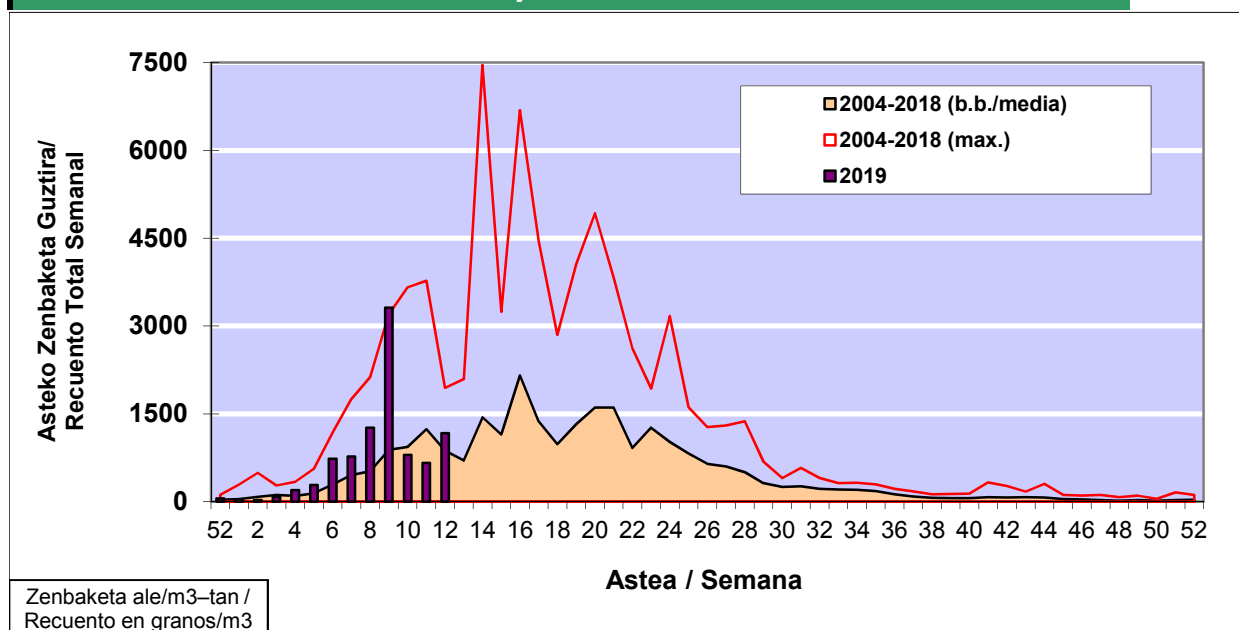

### 1. GAUR EGUNGO EGOERA / SITUACIÓN ACTUAL

		<b>Astea/Semana</b>	<b>12</b>
<b>Estazioa / Estación</b>	<b>Vitoria - Gasteiz</b>	<b>18/03 - 24/03</b>	<b>2019</b>

Polen mota interesgarriak / Tipos polínicos de interés	Zuhaitza-Landarea / Árbol- Planta	Egoera / Situación*	Hurrengo asterako joera / Tendencia próxima semana
<b>Cupresaceas /Taxaceas</b>	Altzifrea-Hagina/Ciprés-Tejo	Baxua / Bajo	=
<b>Betula</b>	Urkia/Abedul	Baxua / Bajo	=
<b>Platanus</b>	Platanoa/Platano	Ertaina / Medio	▲
<b>Fraxinus</b>	Lizarra/Fresno	Baxua / Bajo	=
<b>Populus</b>	Makala/Álamo	Baxua / Bajo	=
<b>Pinus</b>	Pinua/Pino	Baxua / Bajo	=
<b>Quercus</b>	Haritza-Artea/Roble-Encina	Baxua / Bajo	=
*Ebaluaketa irizpideak, "Red Española de Aerobiología"-ren arabera / Criterios de evaluación de acuerdo a la Red Española de Aerobiología			

### 2. ASTEKO ZENBAKETA GUZTIRA / RECUENTO TOTAL SEMANAL

<b>Estazioa / Estación</b>	<b>Vitoria - Gasteiz</b>
----------------------------	--------------------------

#### Asteako Zenbaketa Guztira / Recuento Total Semanal