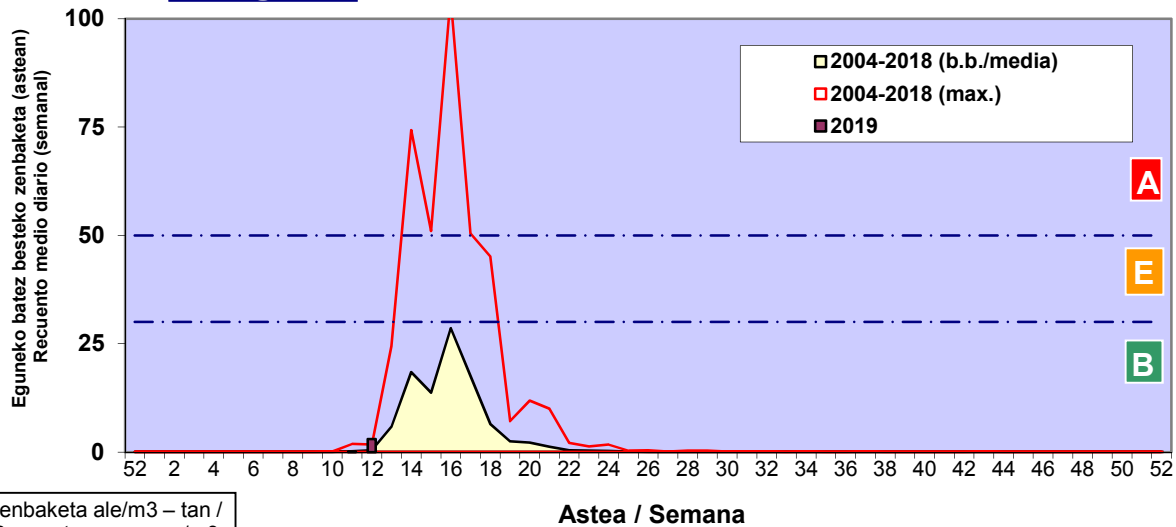

BETULA

Zenbaketa ale/m³ – tan /
Recuento en granos/m³