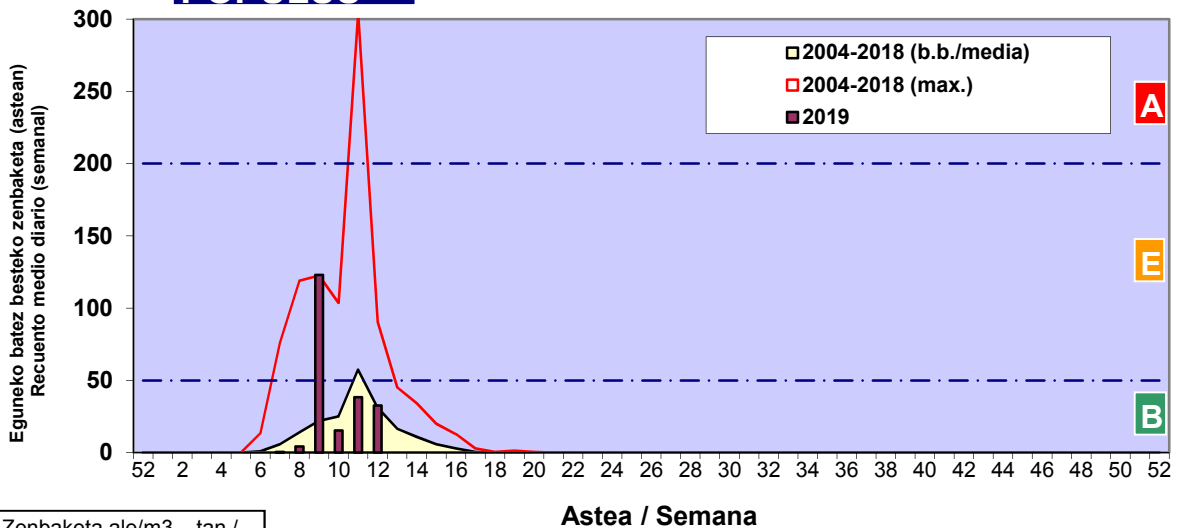

Zenbaketa ale/m3 – tan /  
Recuento en granos/m3

■ Altua/Alto  
■ Ertaina/Medio  
■ Baxua/Bajo

4. POLEN MOTA INTERESGARRIAK / TIPOS POLÍNICOS DE INTERÉS

Estazioa / Estación

Vitoria - Gasteiz

- Altua/Alto
- Ertaina/Medio
- Baxua/Bajo

**CUPRESACEA / TAXACEA**

**FRAXINUS**

**POPULUS**

Zenbaketa ale/m<sup>3</sup> – tan /  
Recuento en granos/m<sup>3</sup>

Estazioa / Estación

Vitoria - Gasteiz

- Altua/Alto
- Ertaina/Medio
- Baxua/Bajo

**PINUS**