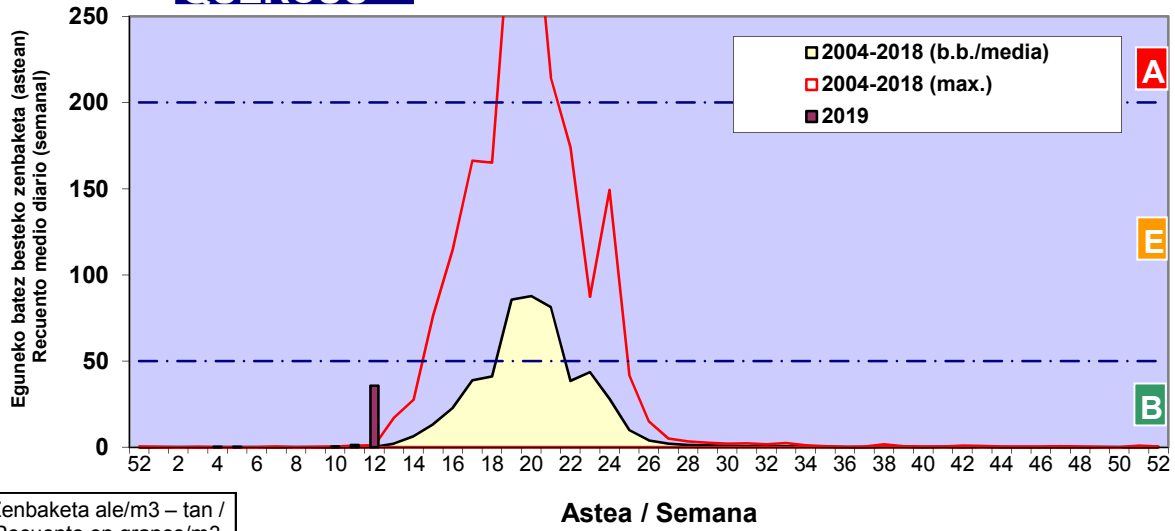

**CUPRESACEA / TAXACEA**

**FRAXINUS**

**POPULUS**

Zenbaketa ale/m<sup>3</sup> – tan /  
Recuento en granos/m<sup>3</sup>

Estazioa / Estación

Vitoria - Gasteiz

- Altua/Alto
- Ertaina/Medio
- Baxua/Bajo

**PINUS**

**PLATANUS**

**BETULA**

Zenbaketa ale/m<sup>3</sup> – tan /  
Recuento en granos/m<sup>3</sup>

- Altua/Alto
- Ertaina/Medio
- Baxua/Bajo

Estazioa / Estación

Vitoria - Gasteiz

**QUERCUS**

Zenbaketa ale/m3 – tan /  
Recuento en granos/m3

Astea / Semana