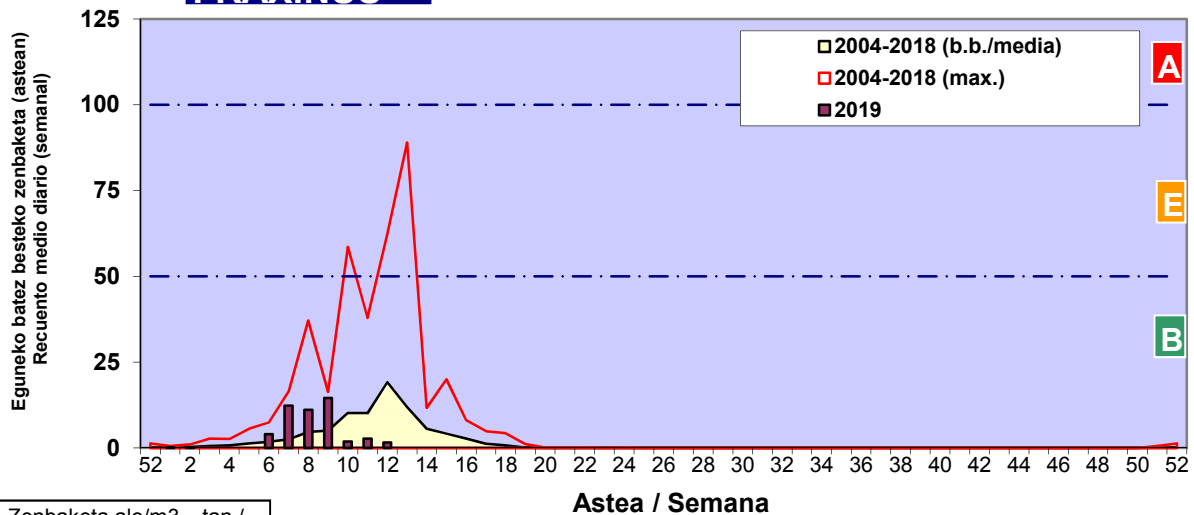

## 3. ASTEKO ZENBAKETA / RECUESTO SEMANAL

2019

Estazioa / Estación	Bilbo- Bilbao							Astea/Semana	12
Mota / Tipo	18/03/19	19/03/19	20/03/19	21/03/19	22/03/19	23/03/19	24/03/19	b.b. / media	
Acer				1	1			0	
Foeniculum								0	
Artemisia								0	
Centaurea			1					0	
Achillea			1	1				0	
Taraxacum								0	
Alnus			1	1	1	1	2	1	
Betula	1		3	7	8	16	8	6	
Corylus								0	
Brassica								0	
Sambucus								0	
Chenop./Ama								0	
Cupres./Taxa		1	6	4	6	20	15	7	
Carex					1	2		0	
Ericaceae								0	
Mercurialis								0	
Robinia								0	
Castanea								0	
Fagus								0	
Quercus	1	3	11	21	61	156	22	39	
Aesculus								0	
Juglans				6	6	2	1	2	
Laurus							1	0	
Lilium								0	
Magnolia								0	
Acacia								0	
Eucalyptus			1	1	2	1		1	
Fraxinus	1		1	1	2	2	4	2	
Ligustrum								0	
Olea								0	
Pinus	2	1	11	9	6	25	1	8	
Cedrus								0	
Plantago					1	2	4	1	
Platanus	15	14	31	46	67	253	81	72	
Gramineae	1	1			1	7	10	3	
Rosacea					1			0	
Rumex						2	1	0	
Rhamnus								0	
Populus	1	1	4	1	8	21	8	6	
Salix	5	1	1	4	4	4	9	4	
Tamarix								0	
Tilia								0	
Celtis			1			1		0	
Ulmus			1					0	
Urticaceae	1	2	4	6	4	20	6	6	
Besterik/Otros	1		1	7	7	18	14	7	
Esp. Alternaria								0	
<b>Guztira /Total</b>	<b>29</b>	<b>24</b>	<b>79</b>	<b>116</b>	<b>187</b>	<b>553</b>	<b>187</b>	<b>1175</b>	

Zenbaketa ale/m3 – tan /  
Recuento en granos/m3

■ Altua/Alto  
■ Ertaina/Medio  
■ Baxua/Bajo

4. POLEN MOTA INTERESGARRIAK / TIPOS POLÍNICOS DE INTERÉS

Estazioa / Estación **Bilbo- Bilbao**

- Altua/Alto
- Ertaina/Medio
- Baxua/Bajo

**CUPRESACEA / TAXACEA**

**PINUS**

**FRAXINUS**

Zenbaketa ale/m<sup>3</sup> – tan /  
 Recuento en granos/m<sup>3</sup>

Estazioa / Estación

Bilbo- Bilbao

- Altua/Alto
- Ertaina/Medio
- Baxua/Bajo