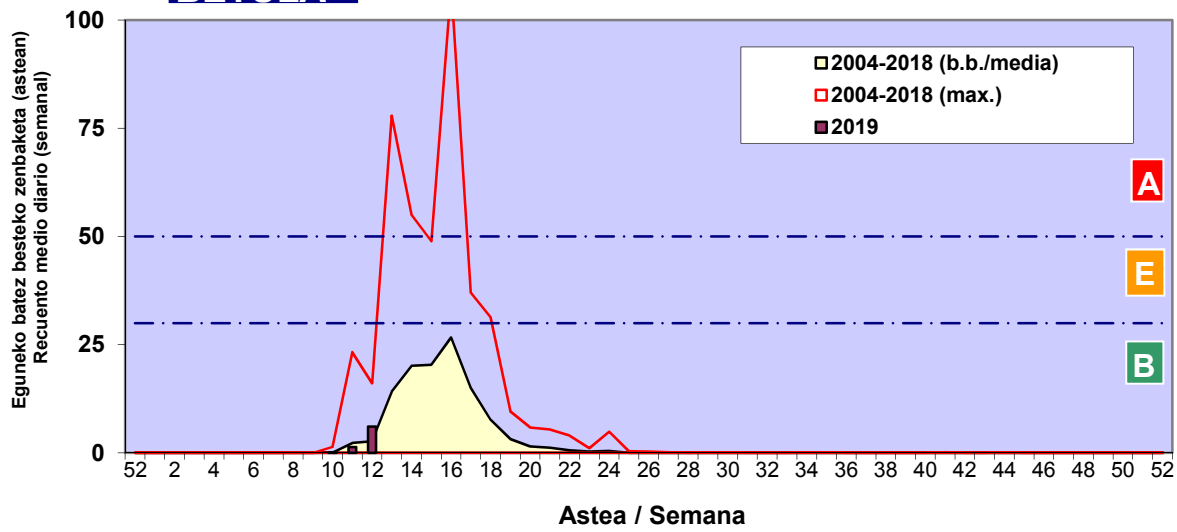

Estazioa / Estación

Bilbo- Bilbao

- Altua/Alto
- Ertaina/Medio
- Baxua/Bajo

BETULA