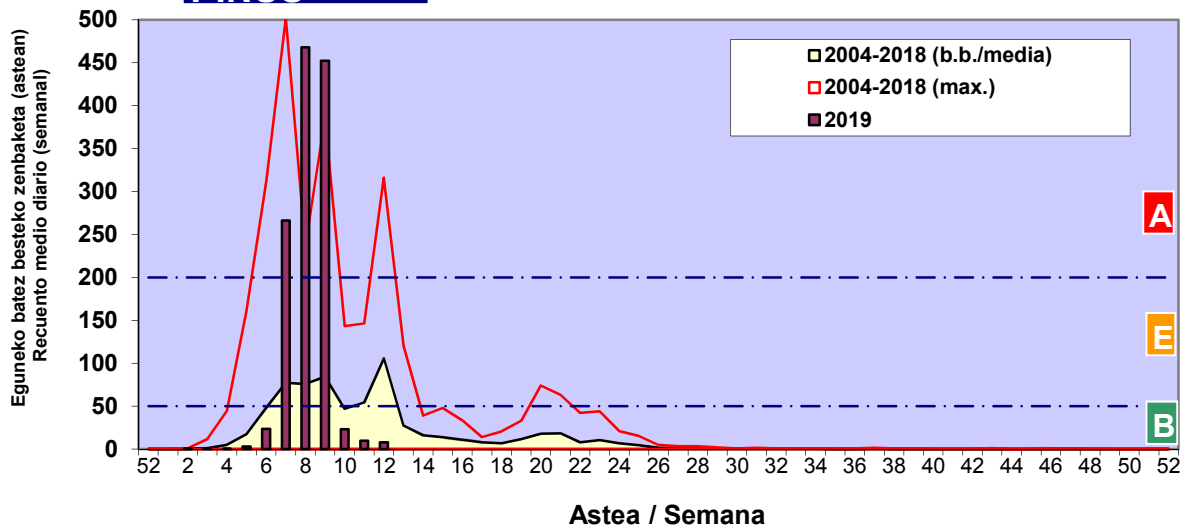

## 3. ASTEKO ZENBAKETA / RECUESTO SEMANAL

2019

Estazioa / Estación	Bilbo- Bilbao							Astea/Semana	12
Mota / Tipo	18/03/19	19/03/19	20/03/19	21/03/19	22/03/19	23/03/19	24/03/19	b.b. / media	
Acer				1	1			0	
Foeniculum								0	
Artemisia								0	
Centaurea			1					0	
Achillea			1	1				0	
Taraxacum								0	
Alnus			1	1	1	1	2	1	
Betula	1		3	7	8	16	8	6	
Corylus								0	
Brassica								0	
Sambucus								0	
Chenop./Ama								0	
Cupres./Taxa		1	6	4	6	20	15	7	
Carex					1	2		0	
Ericaceae								0	
Mercurialis								0	
Robinia								0	
Castanea								0	
Fagus								0	
Quercus	1	3	11	21	61	156	22	39	
Aesculus								0	
Juglans				6	6	2	1	2	
Laurus							1	0	
Lilium								0	
Magnolia								0	
Acacia								0	
Eucalyptus			1	1	2	1		1	
Fraxinus	1		1	1	2	2	4	2	
Ligustrum								0	
Olea								0	
Pinus	2	1	11	9	6	25	1	8	
Cedrus								0	
Plantago					1	2	4	1	
Platanus	15	14	31	46	67	253	81	72	
Gramineae	1	1			1	7	10	3	
Rosacea					1			0	
Rumex						2	1	0	
Rhamnus								0	
Populus	1	1	4	1	8	21	8	6	
Salix	5	1	1	4	4	4	9	4	
Tamarix								0	
Tilia								0	
Celtis			1			1		0	
Ulmus			1					0	
Urticaceae	1	2	4	6	4	20	6	6	
Besterik/Otros	1		1	7	7	18	14	7	
Esp. Alternaria								0	
<b>Guztira /Total</b>	<b>29</b>	<b>24</b>	<b>79</b>	<b>116</b>	<b>187</b>	<b>553</b>	<b>187</b>	<b>1175</b>	

Zenbaketa ale/m3 – tan /  
Recuento en granos/m3

■ Altua/Alto  
■ Ertaina/Medio  
■ Baxua/Bajo

4. POLEN MOTA INTERESGARRIAK / TIPOS POLÍNICOS DE INTERÉS

Estazioa / Estación **Bilbo- Bilbao**

- Altua/Alto
- Ertaina/Medio
- Baxua/Bajo

**CUPRESACEA / TAXACEA**

**PINUS**

**FRAXINUS**

Zenbaketa ale/m<sup>3</sup> – tan /  
 Recuento en granos/m<sup>3</sup>

Estazioa / Estación

Bilbo- Bilbao

- Altua/Alto
- Ertaina/Medio
- Baxua/Bajo