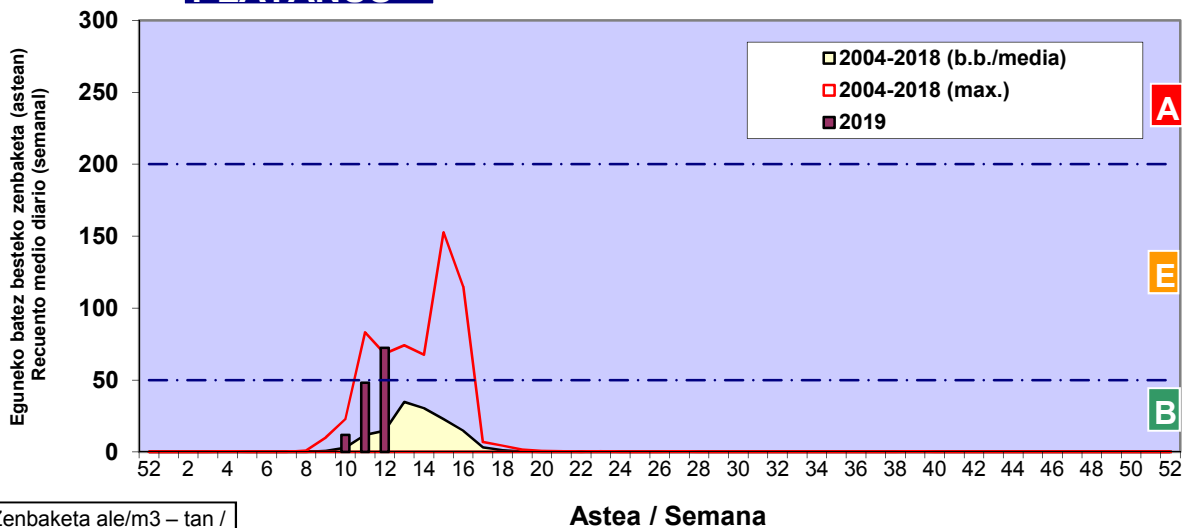

PLATANUS

Zenbaketa ale/m³ – tan /
Recuento en granos/m³