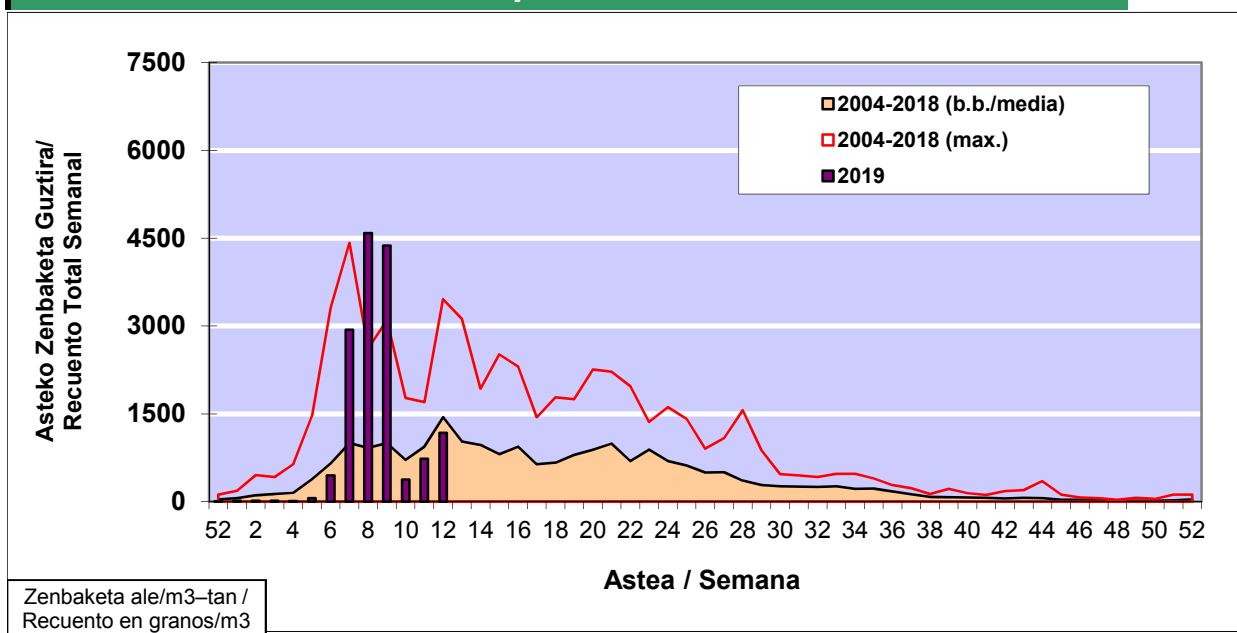

### 1. GAUR EGUNGO EGOERA / SITUACIÓN ACTUAL

		<b>Astea/Semana</b>	<b>12</b>
<b>Estazioa / Estación</b>	<b>Bilbo- Bilbao</b>	<b>18/03 - 24/03</b>	<b>2019</b>

Polen mota interesgarriak / Tipos polínicos de interés	Zuhaitza-Landarea / Árbol- Planta	Egoera / Situación*	Hurrengo asterako joera / Tendencia próxima semana
<b>Cupresaceas /Taxaceas</b>	Altzifrea-Hagina/Ciprés-Tejo	Baxua / Bajo	=
<b>Platanus</b>	Platanoa/Platano	Ertaina / Medio	=
<b>Betula</b>	Urkia/Abedul	Baxua / Bajo	▲
<b>Pinus</b>	Pinua/Pino	Baxua / Bajo	=
<b>Fraxinus</b>	Lizarra/Fresno	Baxua / Bajo	=
<b>Quercus</b>	Haritza-Artea/Roble-Encina	Baxua / Bajo	▲
*Ebaluaketa irizpideak, "Red Española de Aerobiología"-ren arabera / Criterios de evaluación de acuerdo a la Red Española de Aerobiología			

### 2. ASTEKO ZENBAKETA GUZTIRA / RECUENTO TOTAL SEMANAL

<b>Estazioa / Estación</b>	<b>Bilbo- Bilbao</b>
----------------------------	----------------------

#### Asteko Zenbaketa Guztira / Recuento Total Semanal