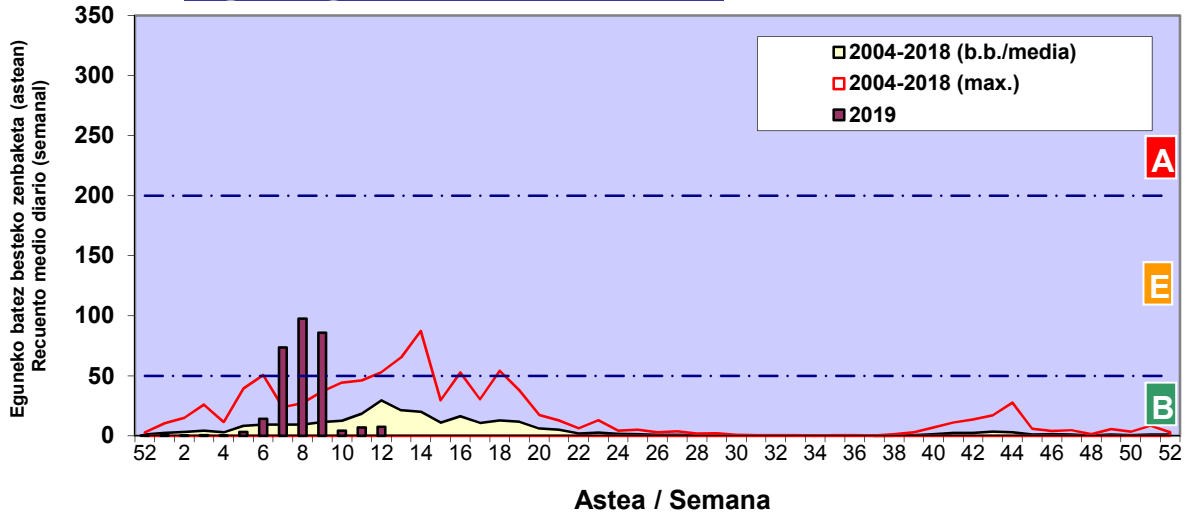

## 3. ASTEKO ZENBAKETA / RECUESTO SEMANAL

2019

Estazioa / Estación	Bilbo- Bilbao							Astea/Semana	12
Mota / Tipo	18/03/19	19/03/19	20/03/19	21/03/19	22/03/19	23/03/19	24/03/19	b.b. / media	
Acer				1	1			0	
Foeniculum								0	
Artemisia								0	
Centaurea			1					0	
Achillea			1	1				0	
Taraxacum								0	
Alnus			1	1	1	1	2	1	
Betula	1		3	7	8	16	8	6	
Corylus								0	
Brassica								0	
Sambucus								0	
Chenop./Ama								0	
Cupres./Taxa		1	6	4	6	20	15	7	
Carex					1	2		0	
Ericaceae								0	
Mercurialis								0	
Robinia								0	
Castanea								0	
Fagus								0	
Quercus	1	3	11	21	61	156	22	39	
Aesculus								0	
Juglans				6	6	2	1	2	
Laurus							1	0	
Lilium								0	
Magnolia								0	
Acacia								0	
Eucalyptus			1	1	2	1		1	
Fraxinus	1		1	1	2	2	4	2	
Ligustrum								0	
Olea								0	
Pinus	2	1	11	9	6	25	1	8	
Cedrus								0	
Plantago					1	2	4	1	
Platanus	15	14	31	46	67	253	81	72	
Gramineae	1	1			1	7	10	3	
Rosacea					1			0	
Rumex						2	1	0	
Rhamnus								0	
Populus	1	1	4	1	8	21	8	6	
Salix	5	1	1	4	4	4	9	4	
Tamarix								0	
Tilia								0	
Celtis			1			1		0	
Ulmus			1					0	
Urticaceae	1	2	4	6	4	20	6	6	
Besterik/Otros	1		1	7	7	18	14	7	
Esp. Alternaria								0	
<b>Guztira /Total</b>	<b>29</b>	<b>24</b>	<b>79</b>	<b>116</b>	<b>187</b>	<b>553</b>	<b>187</b>	<b>1175</b>	

Zenbaketa ale/m3 – tan /  
Recuento en granos/m3

■ Altua/Alto  
■ Ertaina/Medio  
■ Baxua/Bajo

4. POLEN MOTA INTERESGARRIAK / TIPOS POLÍNICOS DE INTERÉS

Estazioa / Estación **Bilbo- Bilbao**

- Altua/Alto
- Ertaina/Medio
- Baxua/Bajo

**CUPRESACEA / TAXACEA**

**PINUS**

**FRAXINUS**

Zenbaketa ale/m<sup>3</sup> – tan /  
 Recuento en granos/m<sup>3</sup>

Estazioa / Estación

Bilbo- Bilbao

- Altua/Alto
- Ertaina/Medio
- Baxua/Bajo