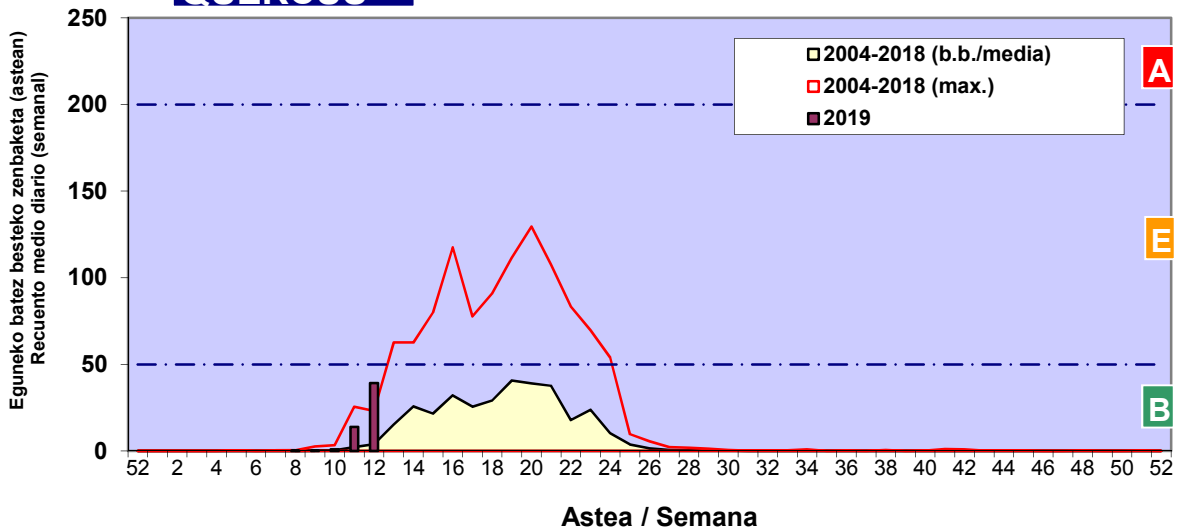

Estazioa / Estación

Bilbo- Bilbao

- Altua/Alto
- Ertaina/Medio
- Baxua/Bajo

BETULA

QUERCUS

PLATANUS

Zenbaketa ale/m³ – tan /
Recuento en granos/m³