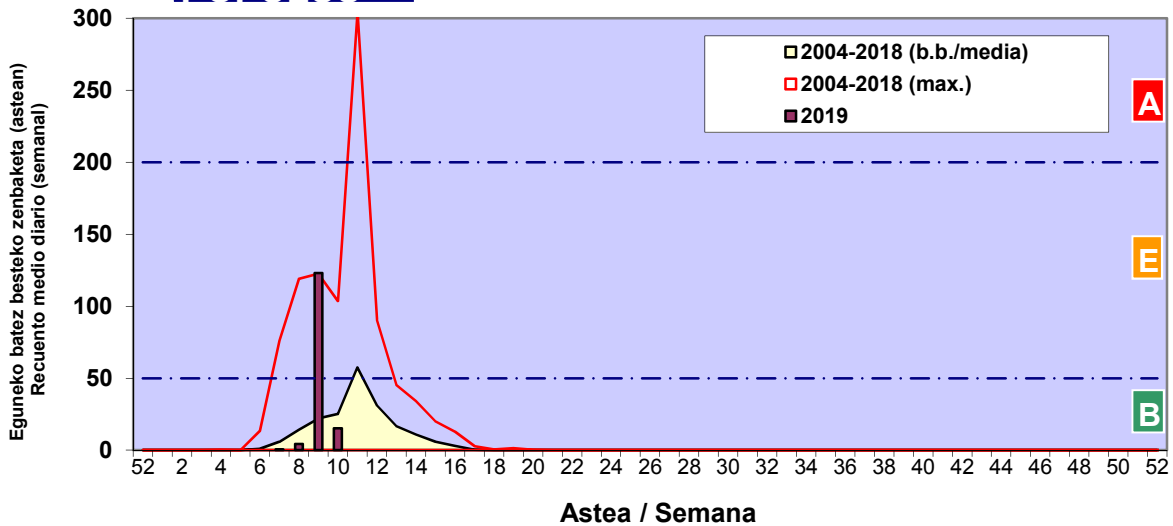

Estazioa / Estación

Vitoria - Gasteiz

- Altua/Alto
- Ertaina/Medio
- Baxua/Bajo

FRAXINUS

POPULUS

PINUS

Zenbaketa ale/m³ – tan /
Recuento en granos/m³

Astea / Semana