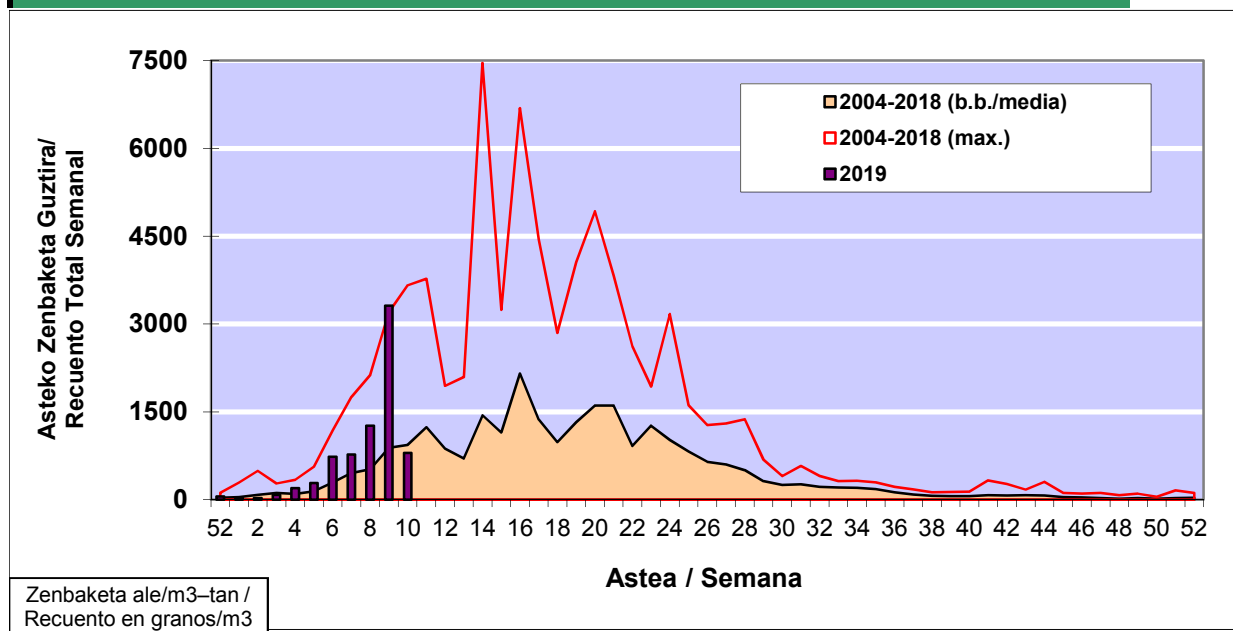

POLEN ZENBAKETA / RECUENTO DE POLEN

Osasun Sailaren Sarea / Red del Departamento de Salud

1. GAUR EGUNGO EGOERA / SITUACIÓN ACTUAL

		Astea/Semana	10
Estazioa / Estación	Vitoria - Gasteiz	04/03 - 10/03	2019

Polen mota interesgarriak / Tipos polínicos de interés	Zuhaitza-Landarea / Árbol- Planta	Egoera / Situación*	Hurrengo asterako joera / Tendencia próxima semana
Cupresaceas /Taxaceas	Altzifrea-Hagina/Ciprés-Tejo	Ertaina / Medio	▼
Corylus	Hurritza/Avellano	Baxua / Bajo	=
Alnus	Haltza/Aliso	Baxua / Bajo	=
Fraxinus	Lizarra/Fresno	Baxua / Bajo	=
Populus	Makala/Álamo	Baxua / Bajo	=
Pinus	Pinua/Pino	Baxua / Bajo	=
*Ebaluaketa irizpideak, "Red Española de Aerobiología"-ren arabera / Criterios de evaluación de acuerdo a la Red Española de Aerobiología			

2. ASTEKO ZENBAKETA GUZTIRA / RECUENTO TOTAL SEMANAL

Estazioa / Estación	Vitoria - Gasteiz

Asteko Zenbaketa Guztira / Recuento Total Semanal