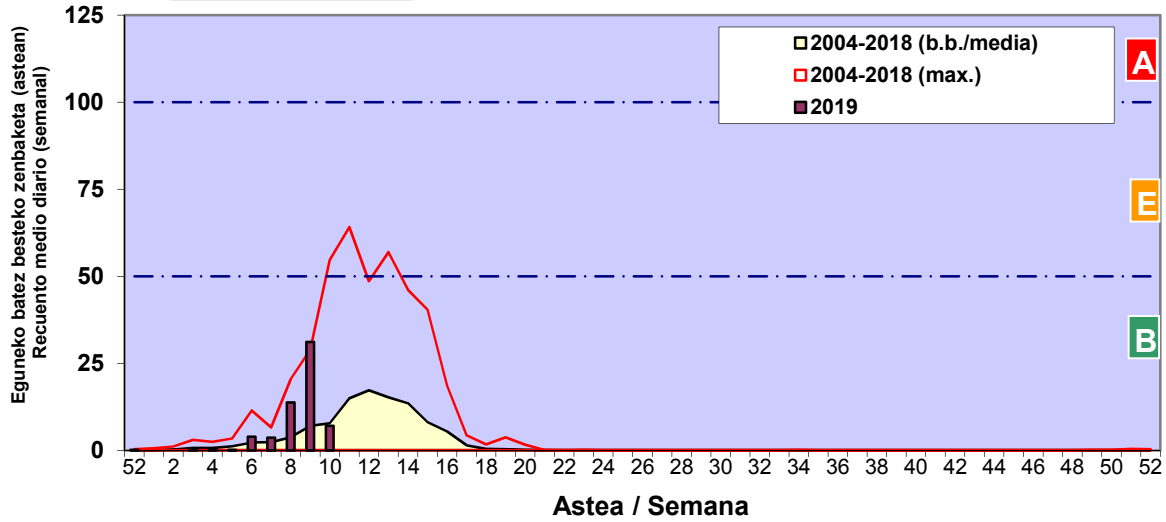

CUPRESACEA / TAXACEA

CORYLUS

ALNUS

Zenbaketa ale/m³ – tan /
Recuento en granos/m³

Estazioa / Estación

Vitoria - Gasteiz

- Altua/Alto
- Ertaina/Medio
- Baxua/Bajo

FRAXINUS