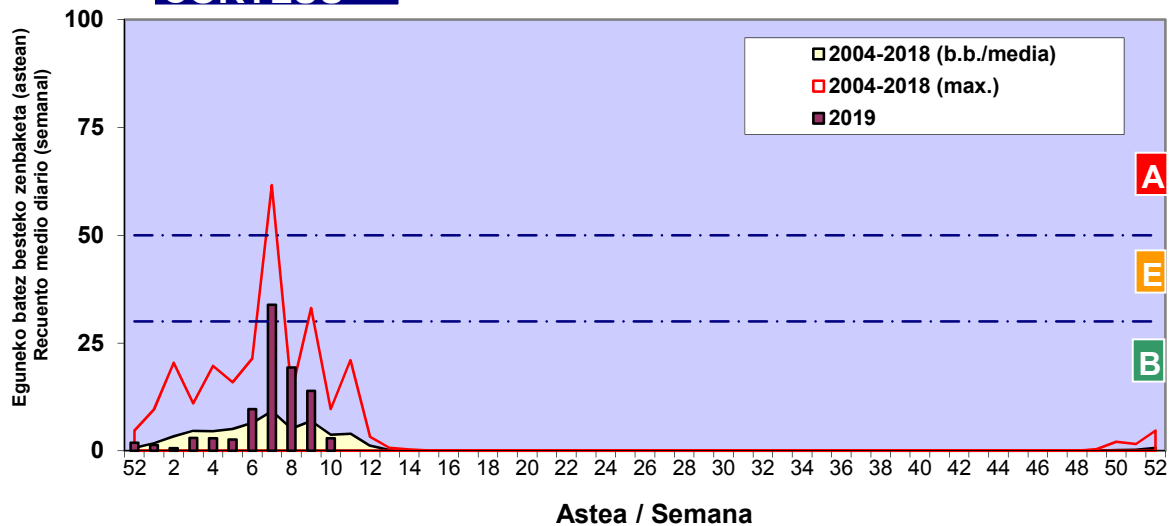

4. POLEN MOTA INTERESGARRIAK / TIPOS POLÍNICOS DE INTERÉS

Estazioa / Estación

Vitoria - Gasteiz

- Altua/Alto
- Ertaina/Medio
- Baxua/Bajo

CUPRESACEA / TAXACEA

CORYLUS

ALNUS

Zenbaketa ale/m³ – tan /
Recuento en granos/m³