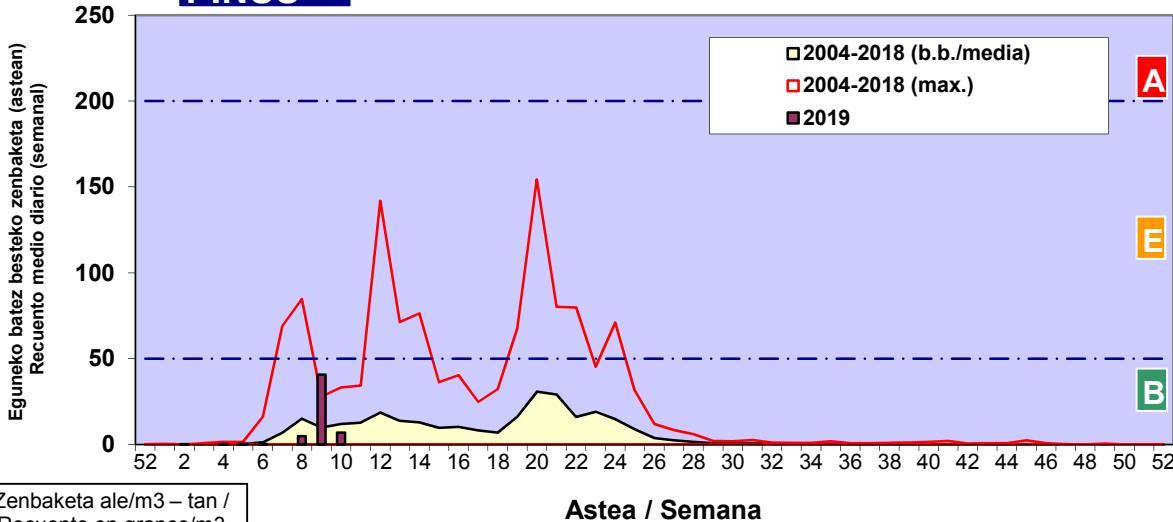

PINUS

Zenbaketa ale/m³ – tan /
Recuento en granos/m³

Astea / Semana