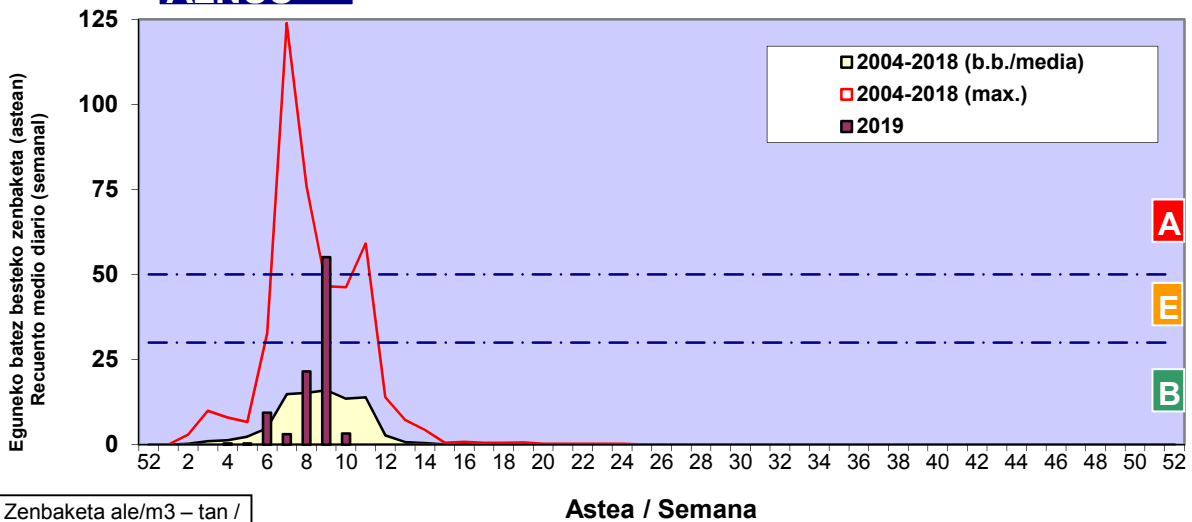

ALNUS

Zenbaketa ale/m³ – tan /
Recuento en granos/m³