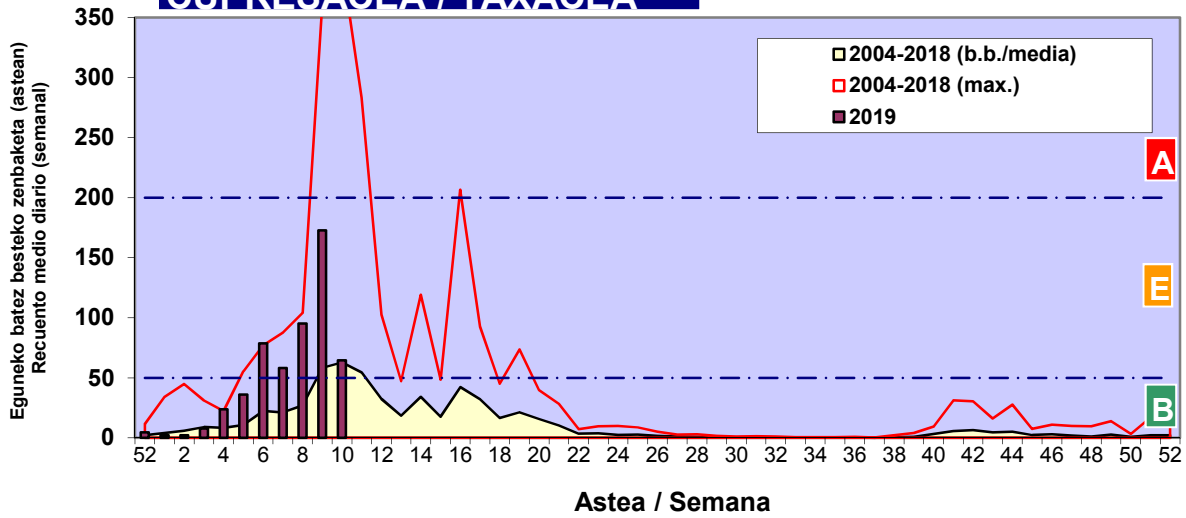

4. POLEN MOTA INTERESGARRIAK / TIPOS POLÍNICOS DE INTERÉS

Estazioa / Estación

Vitoria - Gasteiz

- Altua/Alto
- Ertaina/Medio
- Baxua/Bajo

CUPRESACEA / TAXACEA