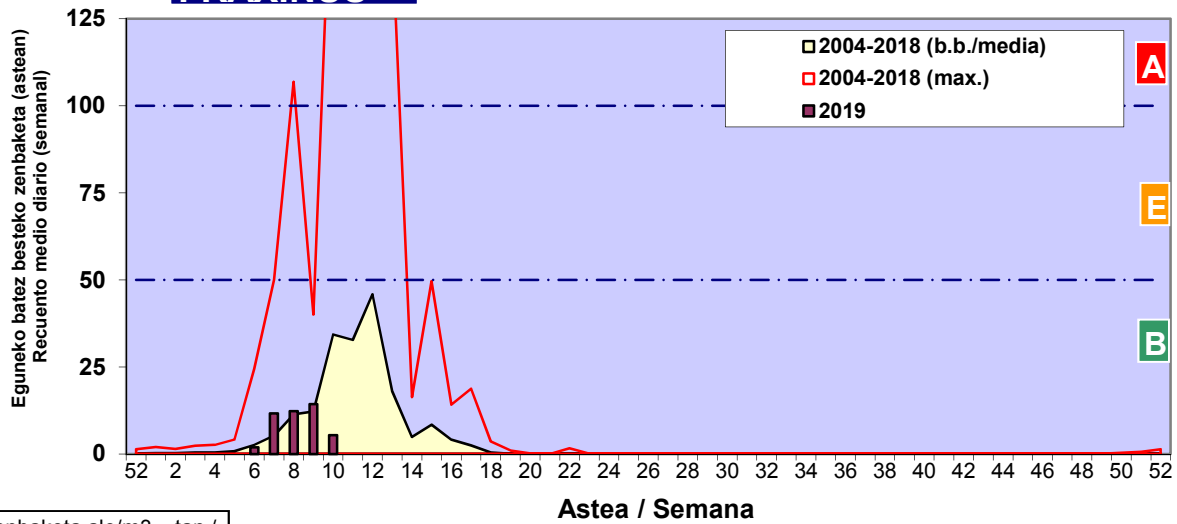

**CUPRESACEA / TAXACEA**

**CORYLUS**

**ALNUS**

Zenbaketa ale/m3 – tan /  
Recuento en granos/m3

Estazioa / Estación

Donostia- San Sebastián

- Altua/Alto
- Ertaina/Medio
- Baxua/Bajo

**PINUS**

**FRAXINUS**

Zenbaketa ale/m<sup>3</sup> – tan /  
Recuento en granos/m<sup>3</sup>