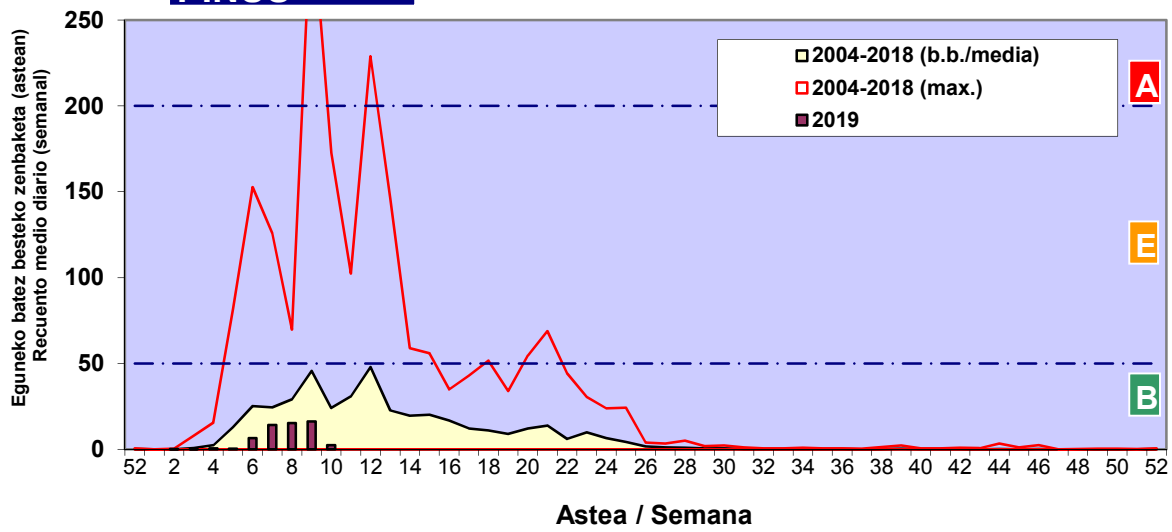

**CUPRESACEA / TAXACEA**

**CORYLUS**

**ALNUS**

Zenbaketa ale/m3 – tan /  
Recuento en granos/m3

Estazioa / Estación

Donostia- San Sebastián

- Altua/Alto
- Ertaina/Medio
- Baxua/Bajo

**PINUS**

**FRAXINUS**

Zenbaketa ale/m<sup>3</sup> – tan /  
Recuento en granos/m<sup>3</sup>