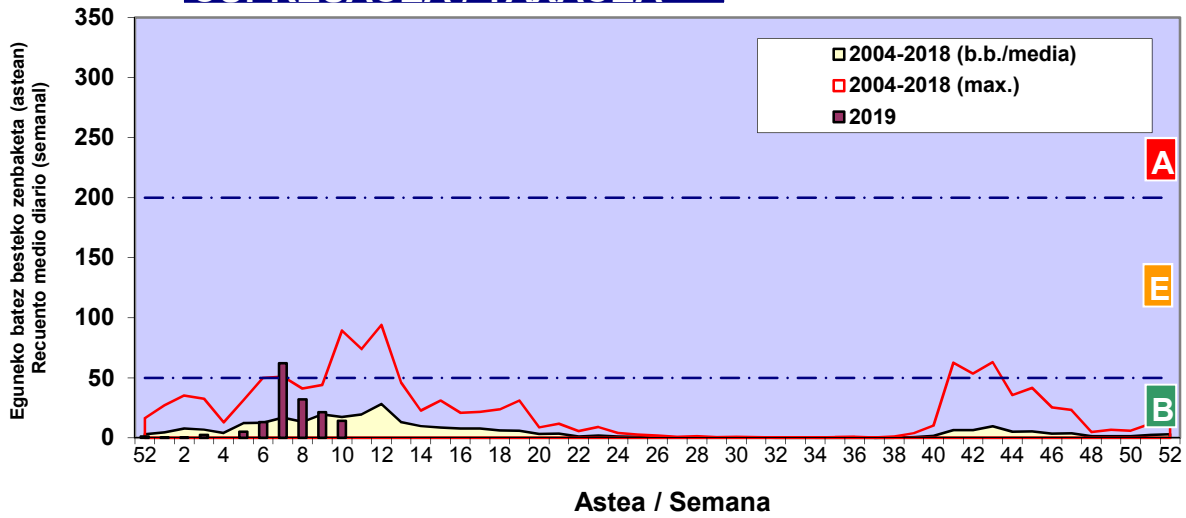

## 3. ASTEKO ZENBAKETA / RECUESTO SEMANAL

2019

Estazioa / Estación	Donostia- San Sebastián						Astea/Semana	10
Mota / Tipo	Al / L	As / M	Az / X	Og / J	Or / V	Lr / S	Ig / D	b.b. / media
	4/03/19	5/03/19	6/03/19	7/03/19	8/03/19	9/03/19	10/03/19	
Acer								0
Foeniculum								0
Artemisia								0
Centaurea								0
Achillea		1						0
Taraxacum	1							0
Alnus	4	61	29	2	5	1		15
Betula								0
Corylus		5	7	1	1			2
Brassica								0
Sambucus								0
Chenop./Ama								0
Cupres./Taxa		70	26	1	1		1	14
Carex								0
Ericaceae								0
Mercurialis								0
Robinia								0
Castanea								0
Fagus		1						0
Quercus	2	14	12	5	8	7	2	7
Aesculus								0
Juglans								0
Laurus								0
Lilium								0
Magnolia								0
Acacia		1						0
Eucalyptus								0
Fraxinus	2	21	10	1	1	2	1	5
Ligustrum								0
Olea								0
Pinus		5	8	2	1	1		2
Cedrus								0
Plantago								0
Platanus			9	7	5	6	2	4
Gramineae			1		1			0
Rosacea								0
Rumex								0
Rhamnus								0
Populus		17	4	11	2	3	1	5
Salix		14	22		1	5		6
Tamarix								0
Tilia								0
Celtis								0
Ulmus		7	2	2	1			2
Urticaceae		3	2	2	1			1
Besterik/Otros		7	5	2	1			2
Esp. Alternaria								0
<b>Guztira /Total</b>	<b>9</b>	<b>227</b>	<b>137</b>	<b>36</b>	<b>29</b>	<b>25</b>	<b>7</b>	<b>470</b>

Zenbaketa ale/m3 – tan /  
Recuento en granos/m3

■ Altua/Alto  
■ Ertaina/Medio  
■ Baxua/Bajo

4. POLEN MOTA INTERESGARRIAK / TIPOS POLÍNICOS DE INTERÉS

Estazioa / Estación Donostia- San Sebastián

- Altua/Alto
- Ertaina/Medio
- Baxua/Bajo

**CUPRESACEA / TAXACEA**

**CORYLUS**

**ALNUS**

Zenbaketa ale/m3 – tan /  
Recuento en granos/m3

Estazioa / Estación

Donostia- San Sebastián

- Altua/Alto
- Ertaina/Medio
- Baxua/Bajo

**PINUS**