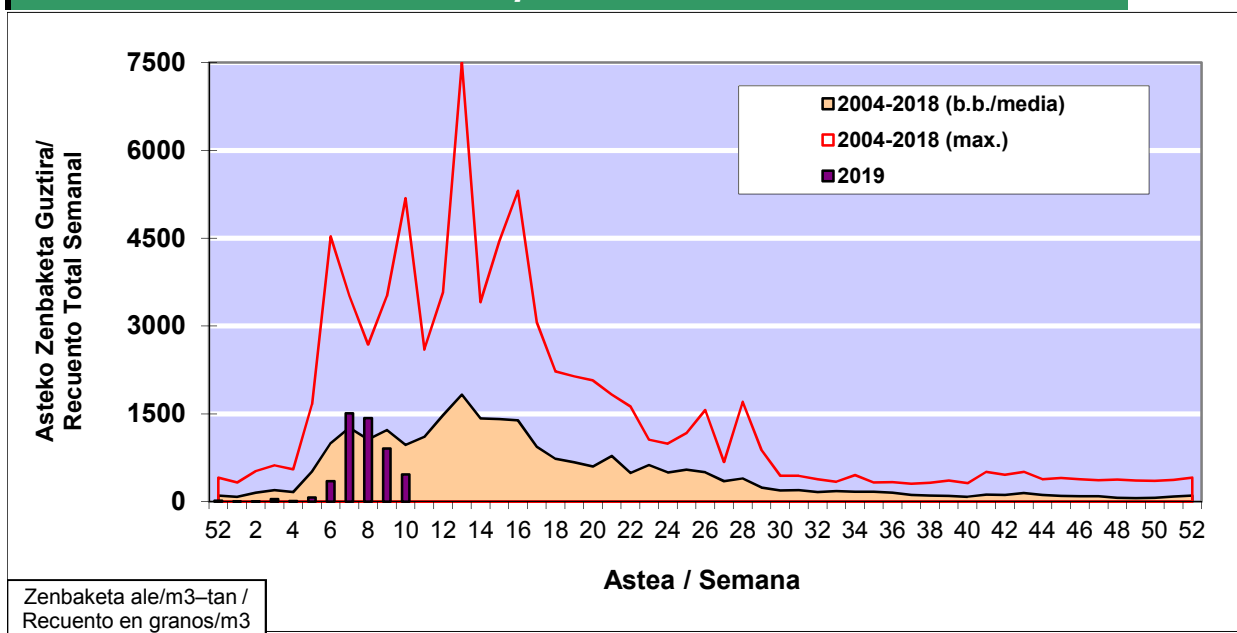

### 1. GAUR EGUNGO EGOERA / SITUACIÓN ACTUAL

		<b>Astea/Semana</b>	<b>10</b>
<b>Estazioa / Estación</b>	<b>Donostia- San Sebastián</b>	<b>04/03 - 10/03</b>	<b>2019</b>

Polen mota interesgarriak / Tipos polínicos de interés	Zuhaitza-Landarea / Árbol- Planta	Egoera / Situación*	Hurrengo asterako joera / Tendencia próxima semana
<b>Cupresaceas /Taxaceas</b>	Altzifrea-Hagina/Ciprés-Tejo	Baxua / Bajo	=
<b>Corylus</b>	Hurritza/Avellano	Baxua / Bajo	=
<b>Alnus</b>	Haltza/Aliso	Baxua / Bajo	=
<b>Pinus</b>	Pinua/Pino	Baxua / Bajo	=
<b>Fraxinus</b>	Lizarra/Fresno	Baxua / Bajo	=
*Ebaluaketa irizpideak, "Red Española de Aerobiología"-ren arabera / Criterios de evaluación de acuerdo a la Red Española de Aerobiología			

### 2. ASTEKO ZENBAKETA GUZTIRA / RECUENTO TOTAL SEMANAL

<b>Estazioa / Estación</b>	<b>Donostia- San Sebastián</b>
----------------------------	--------------------------------

#### Asteako Zenbaketa Guztira / Recuento Total Semanal