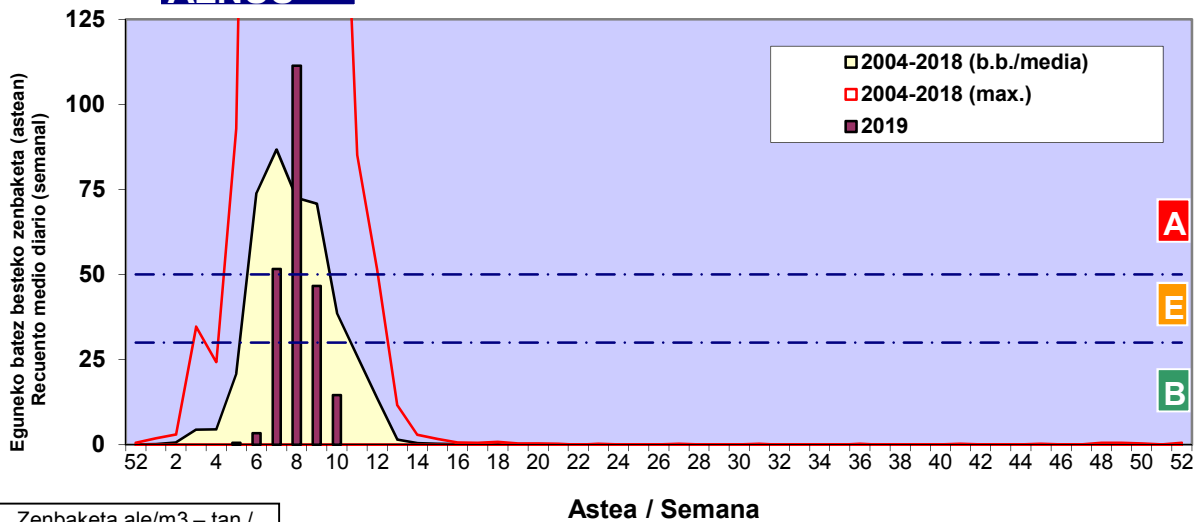

ALNUS

Zenbaketa ale/m3 – tan /
Recuento en granos/m3