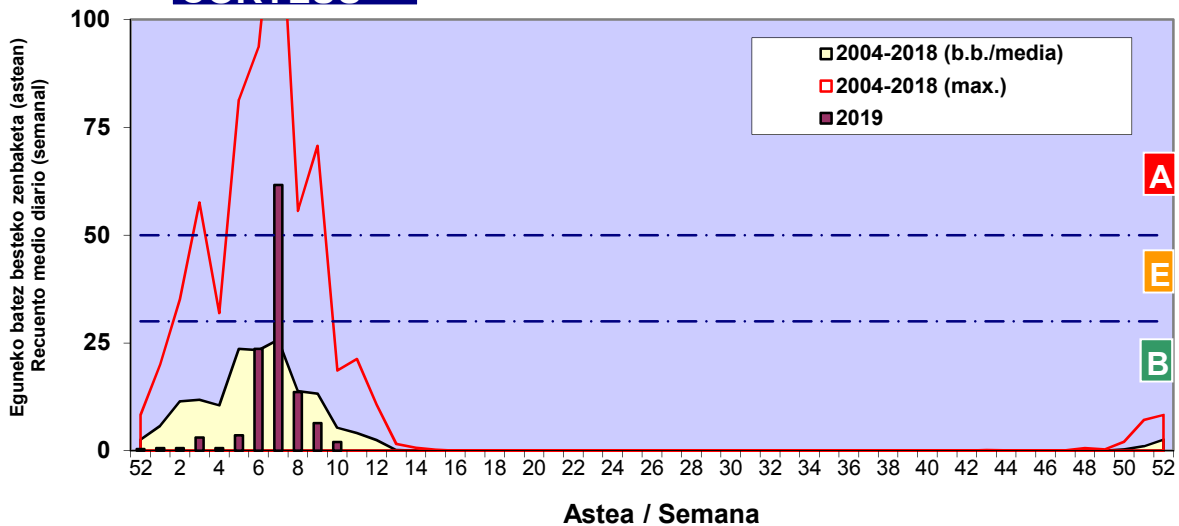

4. POLEN MOTA INTERESGARRIAK / TIPOS POLÍNICOS DE INTERÉS

Estazioa / Estación Donostia- San Sebastián

- Altua/Alto
- Ertaina/Medio
- Baxua/Bajo

CUPRESACEA / TAXACEA

CORYLUS

ALNUS

Zenbaketa ale/m3 – tan /
Recuento en granos/m3