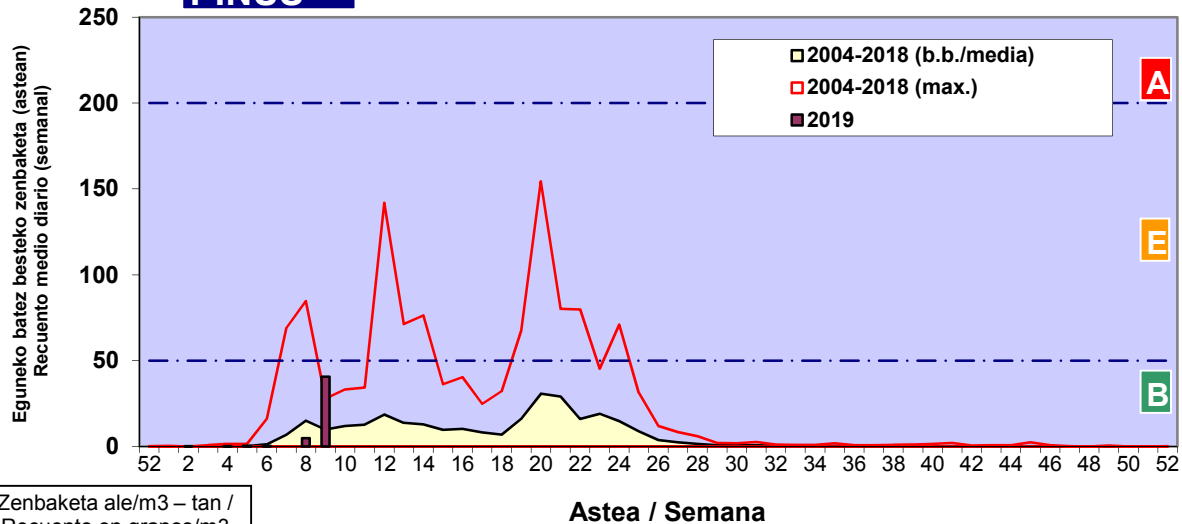

Zenbaketa ale/m³ – tan /
Recuento en granos/m³

Estazioa / Estación

Vitoria - Gasteiz

- Altua/Alto
- Ertaina/Medio
- Baxua/Bajo

FRAXINUS

POPULUS

PINUS

Zenbaketa ale/m³ – tan /
Reuento en granos/m³