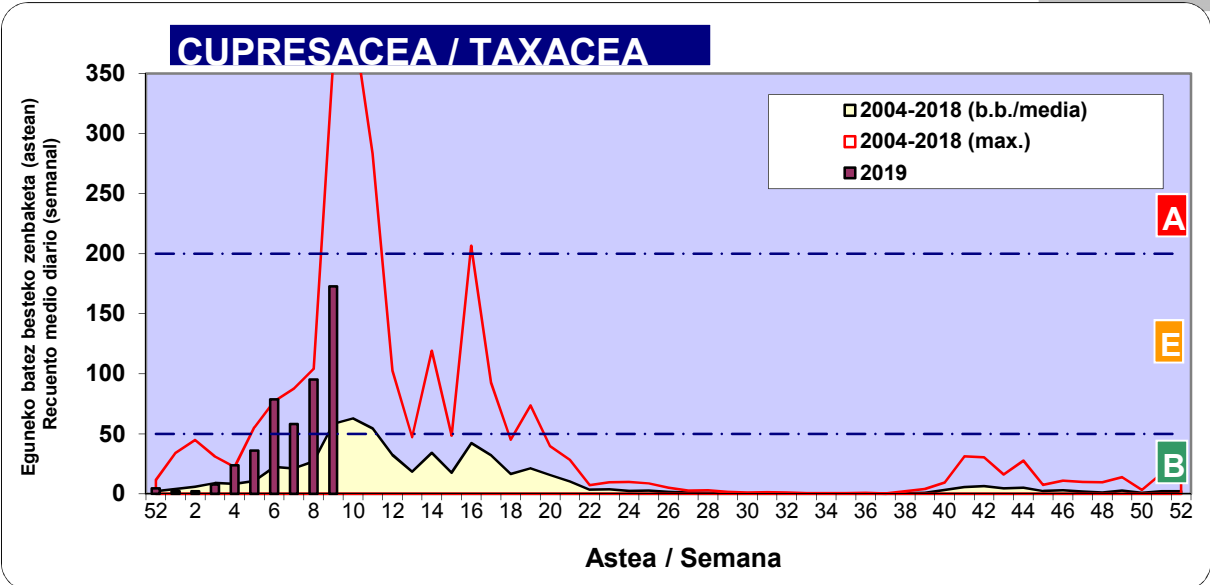

Zenbaketa ale/m3 – tan /
Recuento en granos/m3

■ Altua/Alto
■ Ertaina/Medio
■ Baxua/Bajo

4. POLEN MOTA INTERESGARRIAK / TIPOS POLÍNICOS DE INTERÉS

Estazioa / Estación **Vitoria - Gasteiz**

- Altua/Alto
- Ertaina/Medio
- Baxua/Bajo

Zenbaketa ale/m³ – tan /
Recuento en granos/m³

Estazioa / Estación

Vitoria - Gasteiz

- Altua/Alto
- Ertaina/Medio
- Baxua/Bajo

FRAXINUS

POPULUS

PINUS

Zenbaketa ale/m³ – tan /
Reuento en granos/m³