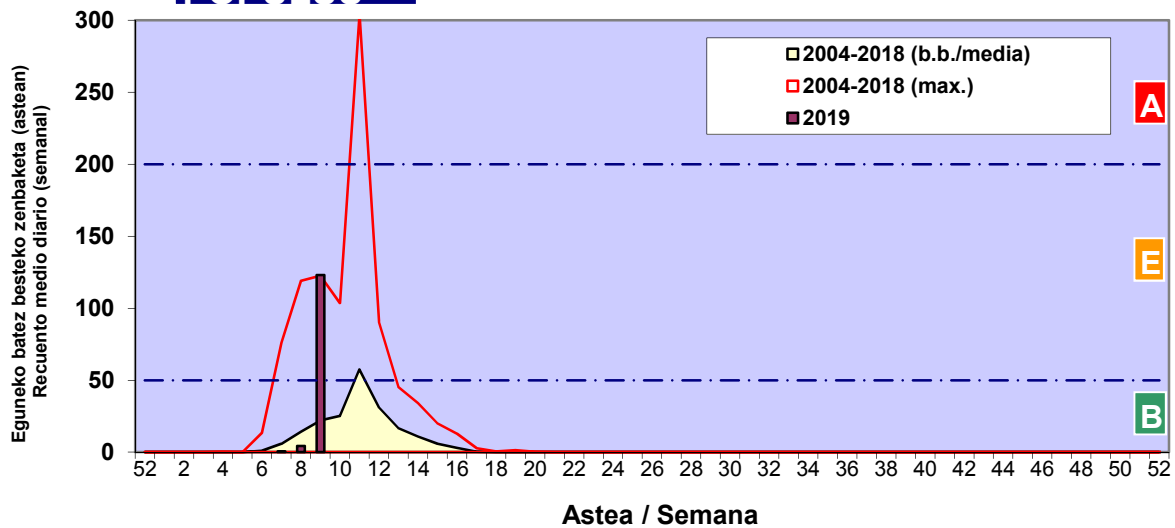

Zenbaketa ale/m³ – tan /
Recuento en granos/m³

Estazioa / Estación

Vitoria - Gasteiz

- Altua/Alto
- Ertaina/Medio
- Baxua/Bajo

FRAXINUS

POPULUS

PINUS

Zenbaketa ale/m³ – tan /
Reuento en granos/m³