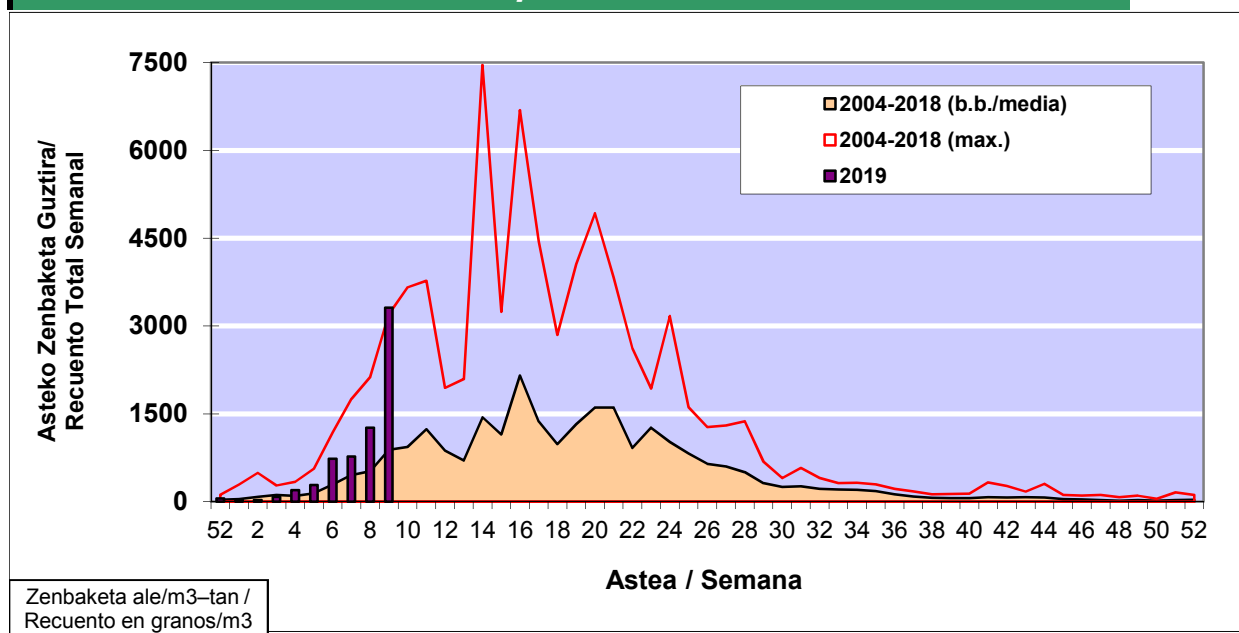

POLEN ZENBAKETA / RECUENTO DE POLEN

Osasun Sailaren Sarea / Red del Departamento de Salud

1. GAUR EGUNGO EGOERA / SITUACIÓN ACTUAL

		Astea/Semana	9
Estazioa / Estación	Vitoria - Gasteiz	25/02 - 03/03	2019

Polen mota interesgarriak / Tipos polínicos de interés	Zuhaitza-Landarea / Árbol- Planta	Egoera / Situación*	Hurrengo asterako joera / Tendencia próxima semana
Cupresaceas /Taxaceas	Altzifrea-Hagina/Ciprés-Tejo	Ertaina / Medio	=
Corylus	Hurritza/Avellano	Baxua / Bajo	=
Alnus	Haltza/Aliso	Altua / Alto	▼
Fraxinus	Lizarra/Fresno	Baxua / Bajo	=
Populus	Makala/Álamo	Ertaina / Medio	=
Pinus	Pinua/Pino	Baxua / Bajo	=
*Ebaluaketa irizpideak, "Red Española de Aerobiología"-ren arabera / Criterios de evaluación de acuerdo a la Red Española de Aerobiología			

2. ASTEKO ZENBAKETA GUZTIRA / RECUENTO TOTAL SEMANAL

Estazioa / Estación	Vitoria - Gasteiz

Asteko Zenbaketa Guztira / Recuento Total Semanal