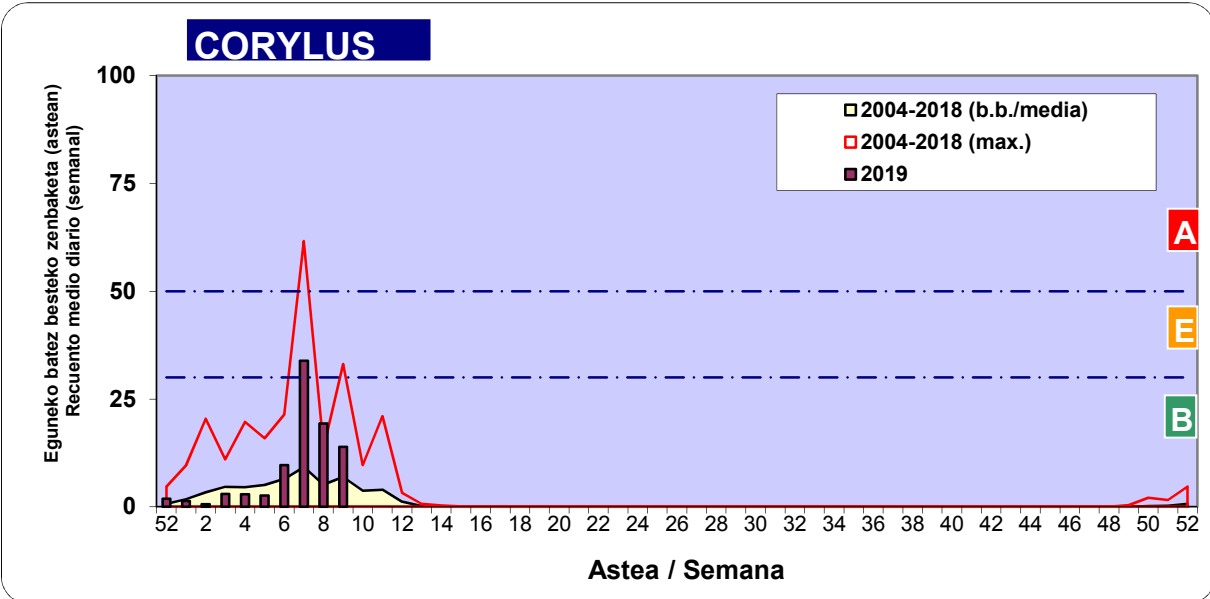

Zenbaketa ale/m3 – tan /
Recuento en granos/m3

■ Altua/Alto
■ Ertaina/Medio
■ Baxua/Bajo

4. POLEN MOTA INTERESGARRIAK / TIPOS POLÍNICOS DE INTERÉS

Estazioa / Estación **Vitoria - Gasteiz**

- Altua/Alto
- Ertaina/Medio
- Baxua/Bajo