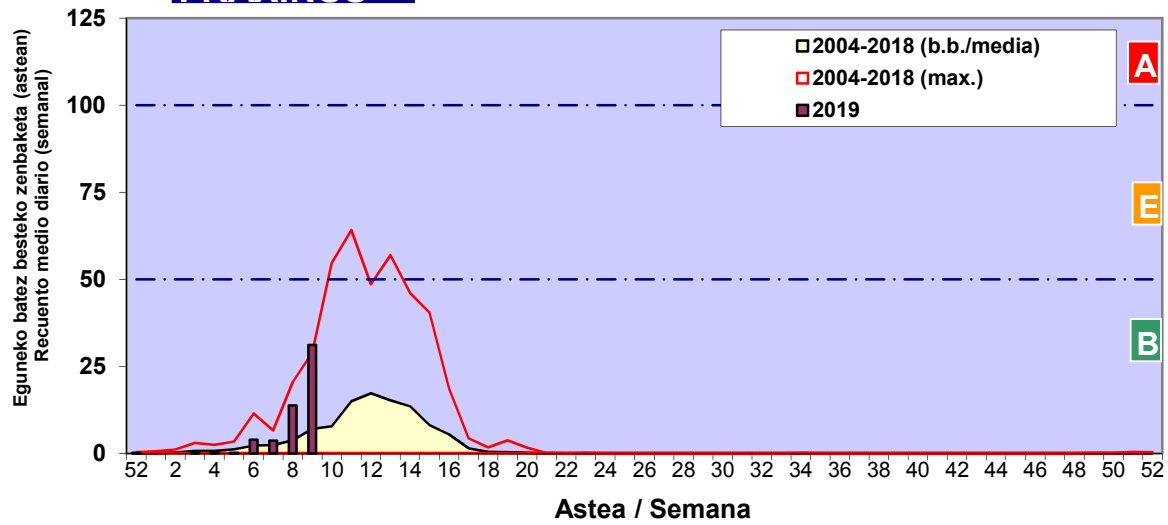

Zenbaketa ale/m3 – tan /
Recuento en granos/m3

■ Altua/Alto
■ Ertaina/Medio
■ Baxua/Bajo

4. POLEN MOTA INTERESGARRIAK / TIPOS POLÍNICOS DE INTERÉS

Estazioa / Estación **Vitoria - Gasteiz**

- Altua/Alto
- Ertaina/Medio
- Baxua/Bajo

Zenbaketa ale/m³ – tan /
Recuento en granos/m³

Estazioa / Estación

Vitoria - Gasteiz

- Altua/Alto
- Ertaina/Medio
- Baxua/Bajo

FRAXINUS

POPULUS

PINUS

Zenbaketa ale/m³ – tan /
Reuento en granos/m³