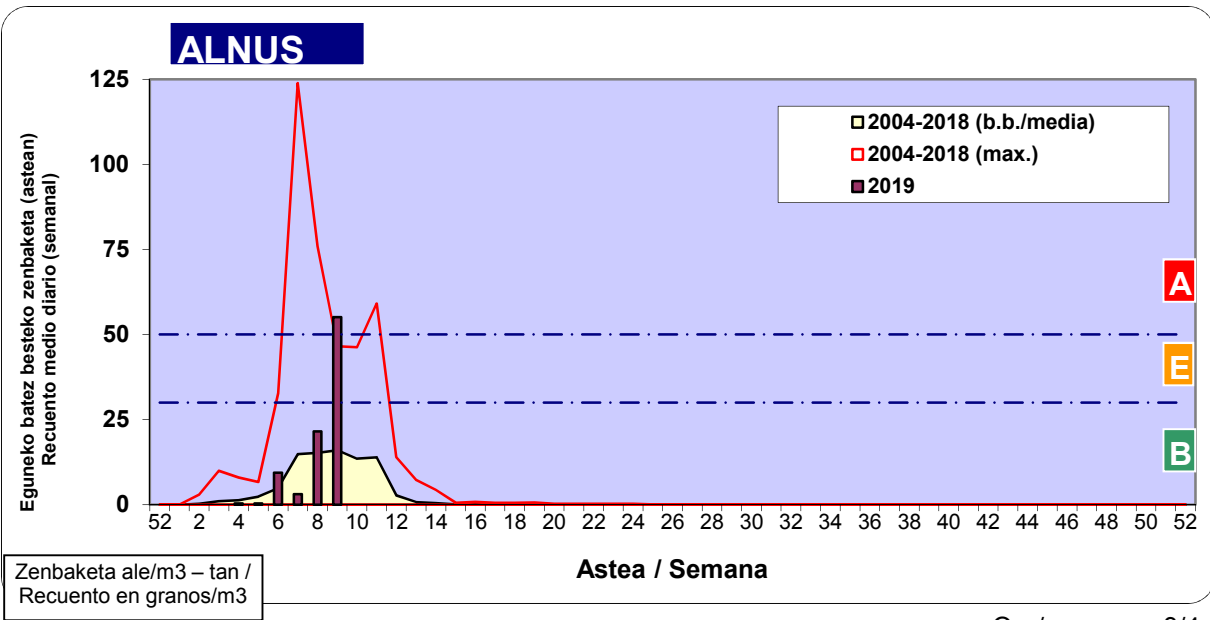

Zenbaketa ale/m3 – tan /
Recuento en granos/m3

■ Altua/Alto
■ Ertaina/Medio
■ Baxua/Bajo

4. POLEN MOTA INTERESGARRIAK / TIPOS POLÍNICOS DE INTERÉS

Estazioa / Estación **Vitoria - Gasteiz**

- Altua/Alto
- Ertaina/Medio
- Baxua/Bajo