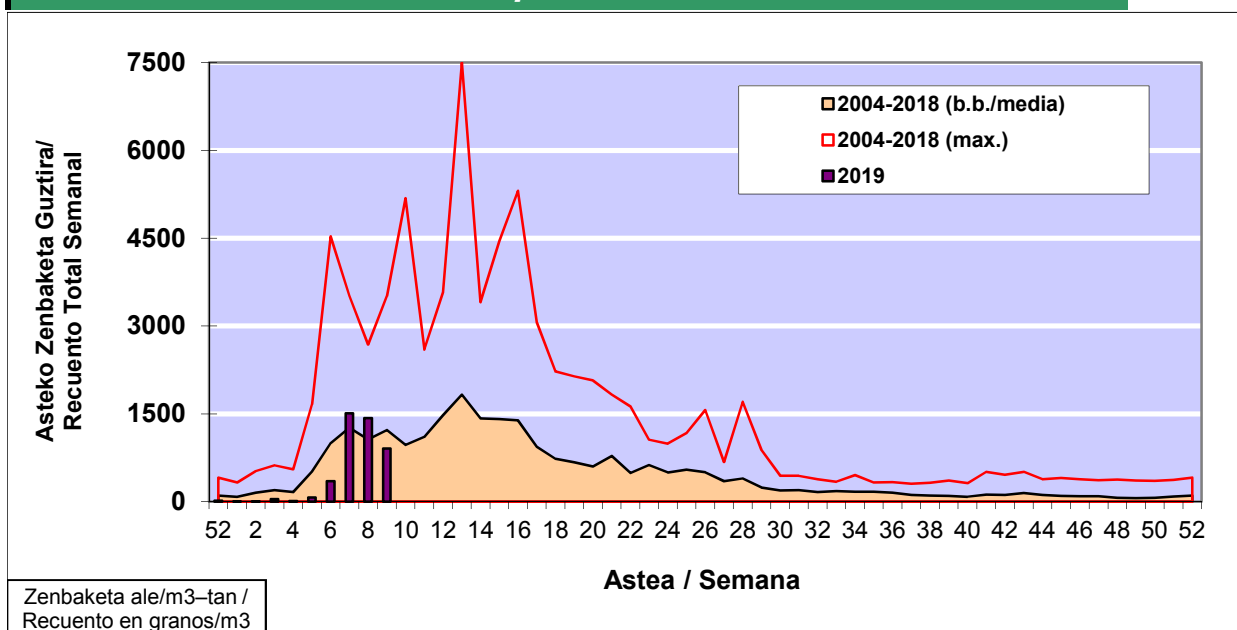

### 1. GAUR EGUNGO EGOERA / SITUACIÓN ACTUAL

		<b>Astea/Semana</b>	<b>9</b>
<b>Estazioa / Estación</b>	<b>Donostia- San Sebastián</b>	<b>25/02 - 03/03</b>	<b>2019</b>

Polen mota interesgarriak / Tipos polínicos de interés	Zuhaitza-Landarea / Árbol- Planta	Egoera / Situación*	Hurrengo asterako joera / Tendencia próxima semana
<b>Cupresaceas /Taxaceas</b>	Altzifrea-Hagina/Ciprés-Tejo	Baxua / Bajo	=
<b>Corylus</b>	Hurritza/Avellano	Baxua / Bajo	=
<b>Alnus</b>	Haltza/Aliso	Ertaina / Medio	▼
<b>Pinus</b>	Pinua/Pino	Baxua / Bajo	=
<b>Fraxinus</b>	Lizarra/Fresno	Baxua / Bajo	=
*Ebaluaketa irizpideak, "Red Española de Aerobiología"-ren arabera / Criterios de evaluación de acuerdo a la Red Española de Aerobiología			

### 2. ASTEKO ZENBAKETA GUZTIRA / RECUENTO TOTAL SEMANAL

<b>Estazioa / Estación</b>	<b>Donostia- San Sebastián</b>
----------------------------	--------------------------------

#### Asteko Zenbaketa Guztira / Recuento Total Semanal