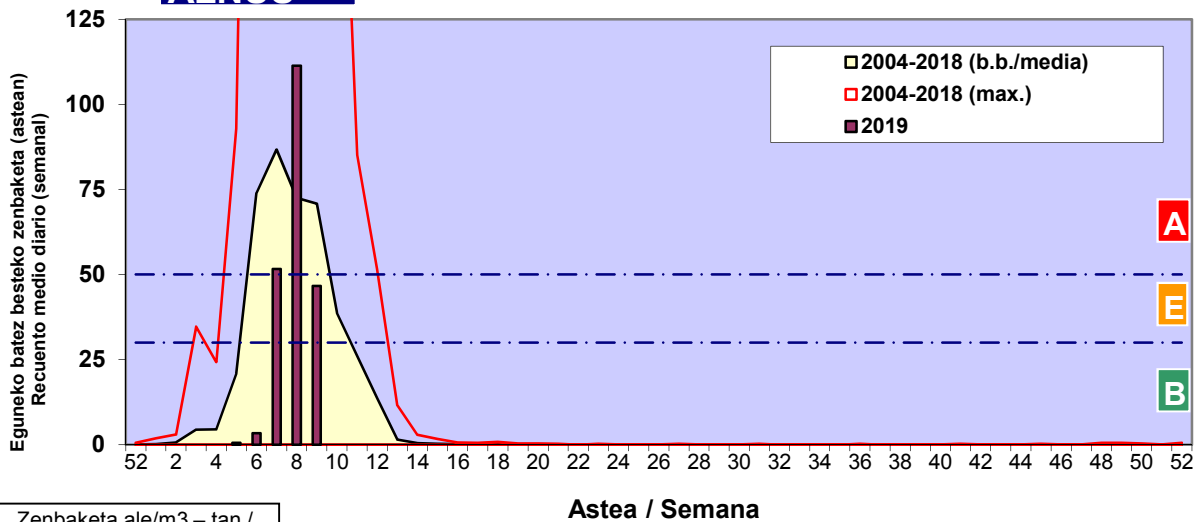

ALNUS

Zenbaketa ale/m3 – tan /
Recuento en granos/m3