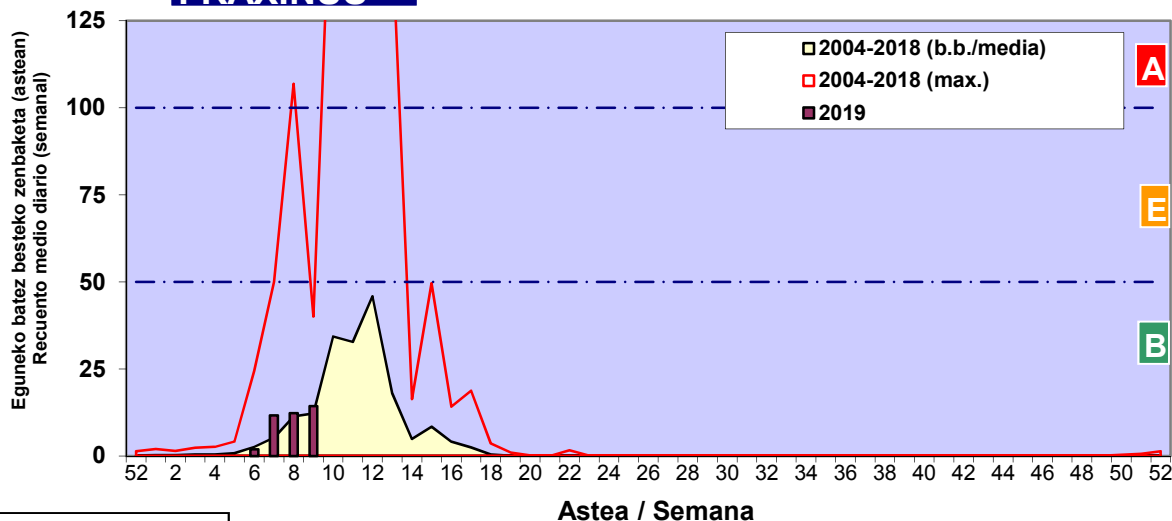

FRAXINUS

Zenbaketa ale/m³ – tan /
Recuento en granos/m³