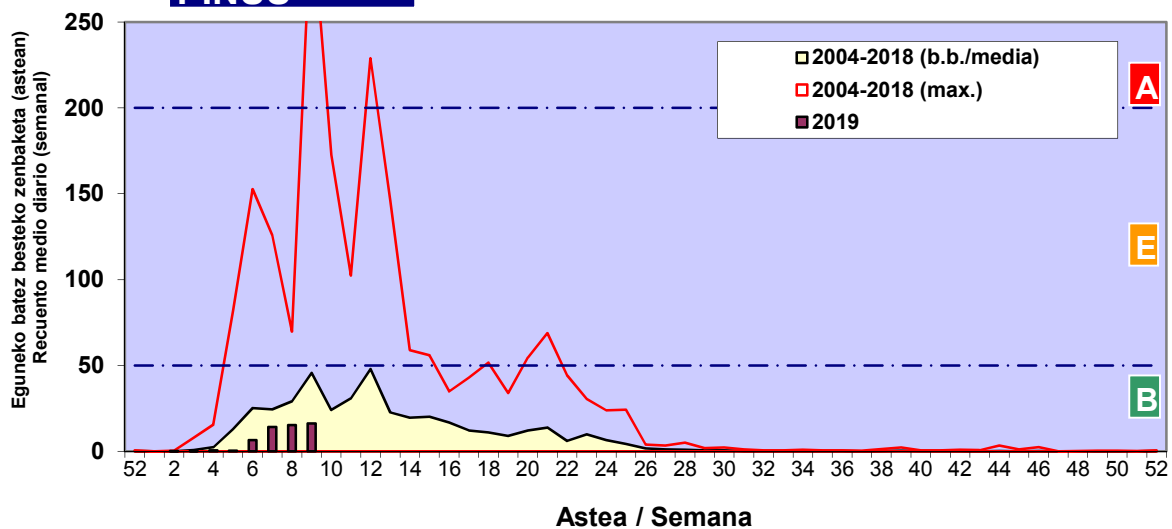

Estazioa / Estación

Donostia- San Sebastián

- Altua/Alto
- Ertaina/Medio
- Baxua/Bajo

PINUS