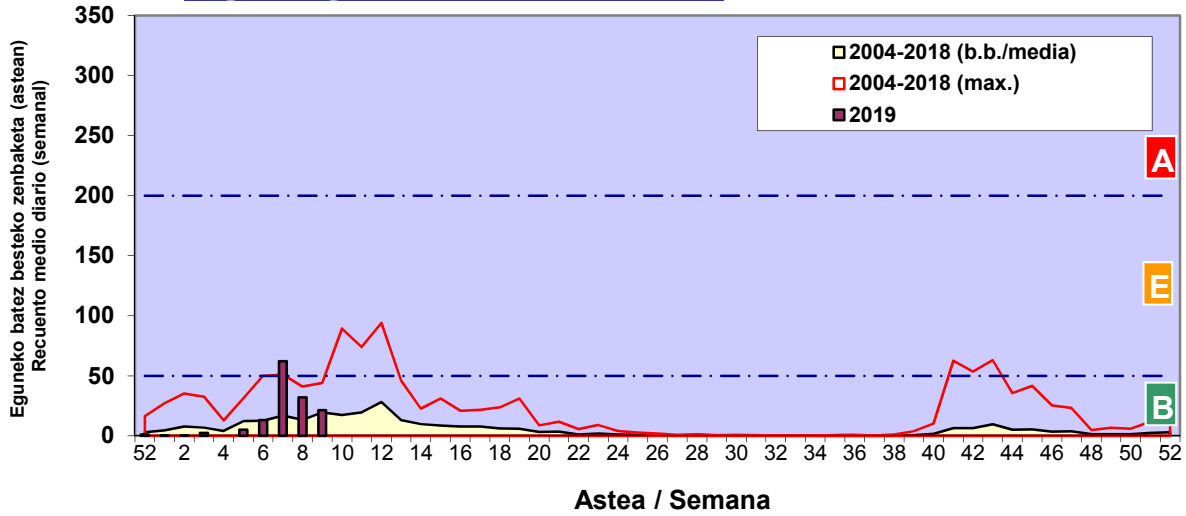

Zenbaketa ale/m3 – tan /  
Recuento en granos/m3

■ Altua/Alto  
■ Ertaina/Medio  
■ Baxua/Bajo

4. POLEN MOTA INTERESGARRIAK / TIPOS POLÍNICOS DE INTERÉS

Estazioa / Estación Donostia- San Sebastián

- Altua/Alto
- Ertaina/Medio
- Baxua/Bajo

**CUPRESACEA / TAXACEA**

**CORYLUS**

**ALNUS**

Zenbaketa ale/m3 – tan /  
Recuento en granos/m3

Estazioa / Estación

Donostia- San Sebastián

- Altua/Alto
- Ertaina/Medio
- Baxua/Bajo