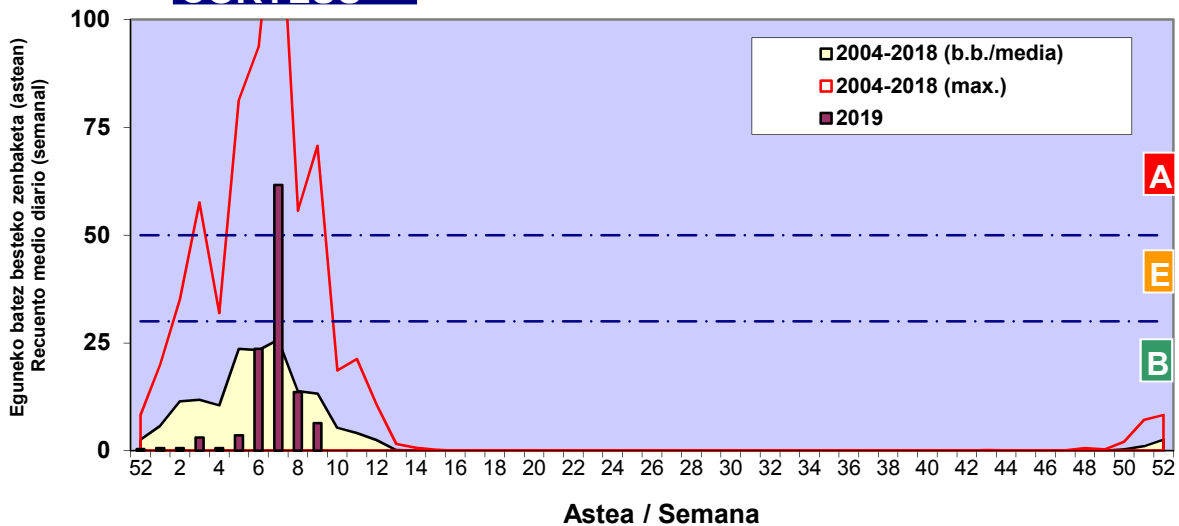

4. POLEN MOTA INTERESGARRIAK / TIPOS POLÍNICOS DE INTERÉS

Estazioa / Estación Donostia- San Sebastián

- Altua/Alto
- Ertaina/Medio
- Baxua/Bajo

CUPRESACEA / TAXACEA

CORYLUS

ALNUS

Zenbaketa ale/m3 – tan /
Recuento en granos/m3