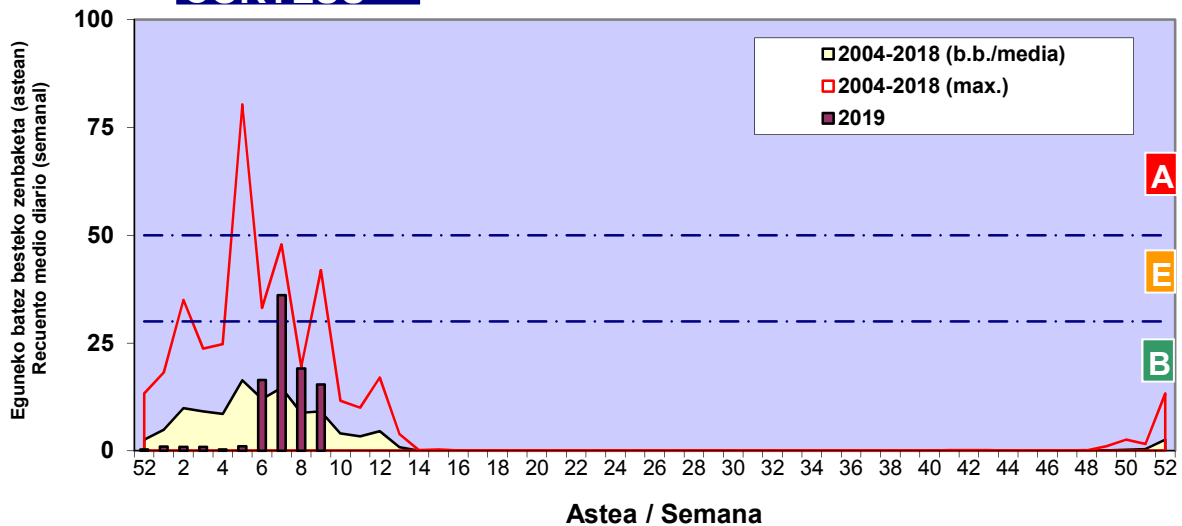

Zenbaketa ale/m3 – tan /  
Recuento en granos/m3

■ Altua/Alto  
■ Ertaina/Medio  
■ Baxua/Bajo

4. POLEN MOTA INTERESGARRIAK / TIPOS POLÍNICOS DE INTERÉS

Estazioa / Estación

Bilbo- Bilbao

- Altua/Alto
- Ertaina/Medio
- Baxua/Bajo

**CUPRESACEA / TAXACEA**

**CORYLUS**

**PINUS**

Zenbaketa ale/m<sup>3</sup> – tan /  
 Recuento en granos/m<sup>3</sup>

Estazioa / Estación

Bilbo- Bilbao

- Altua/Alto
- Ertaina/Medio
- Baxua/Bajo