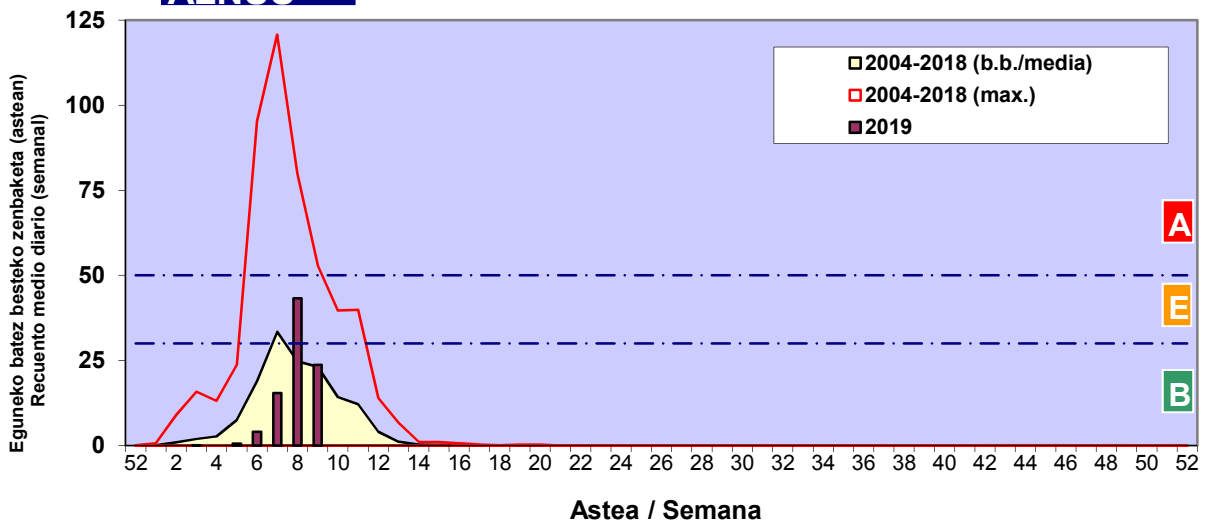

Estazioa / Estación

Bilbo- Bilbao

- Altua/Alto
- Ertaina/Medio
- Baxua/Bajo

ALNUS