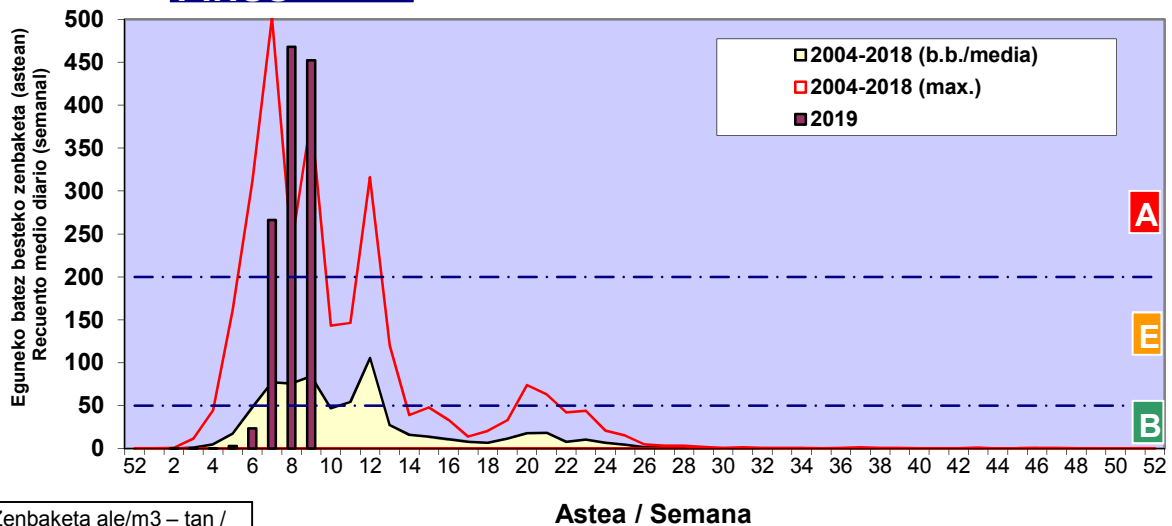

Zenbaketa ale/m3 – tan /  
Recuento en granos/m3

■ Altua/Alto  
■ Ertaina/Medio  
■ Baxua/Bajo

4. POLEN MOTA INTERESGARRIAK / TIPOS POLÍNICOS DE INTERÉS

Estazioa / Estación

Bilbo- Bilbao

- Altua/Alto
- Ertaina/Medio
- Baxua/Bajo

**CUPRESACEA / TAXACEA**

**CORYLUS**

**PINUS**

Zenbaketa ale/m<sup>3</sup> – tan /  
 Recuento en granos/m<sup>3</sup>

Estazioa / Estación

Bilbo- Bilbao

- Altua/Alto
- Ertaina/Medio
- Baxua/Bajo