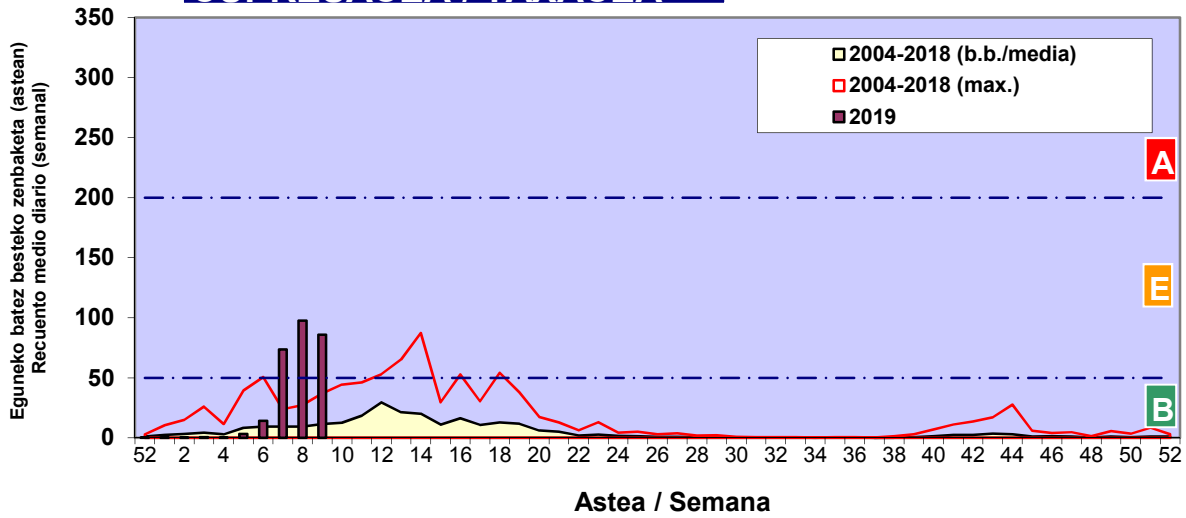

Zenbaketa ale/m3 – tan /  
Recuento en granos/m3

■ Altua/Alto  
■ Ertaina/Medio  
■ Baxua/Bajo

4. POLEN MOTA INTERESGARRIAK / TIPOS POLÍNICOS DE INTERÉS

Estazioa / Estación

Bilbo- Bilbao

- Altua/Alto
- Ertaina/Medio
- Baxua/Bajo

**CUPRESACEA / TAXACEA**

**CORYLUS**

**PINUS**

Zenbaketa ale/m<sup>3</sup> – tan /  
 Recuento en granos/m<sup>3</sup>

Estazioa / Estación

Bilbo- Bilbao

- Altua/Alto
- Ertaina/Medio
- Baxua/Bajo