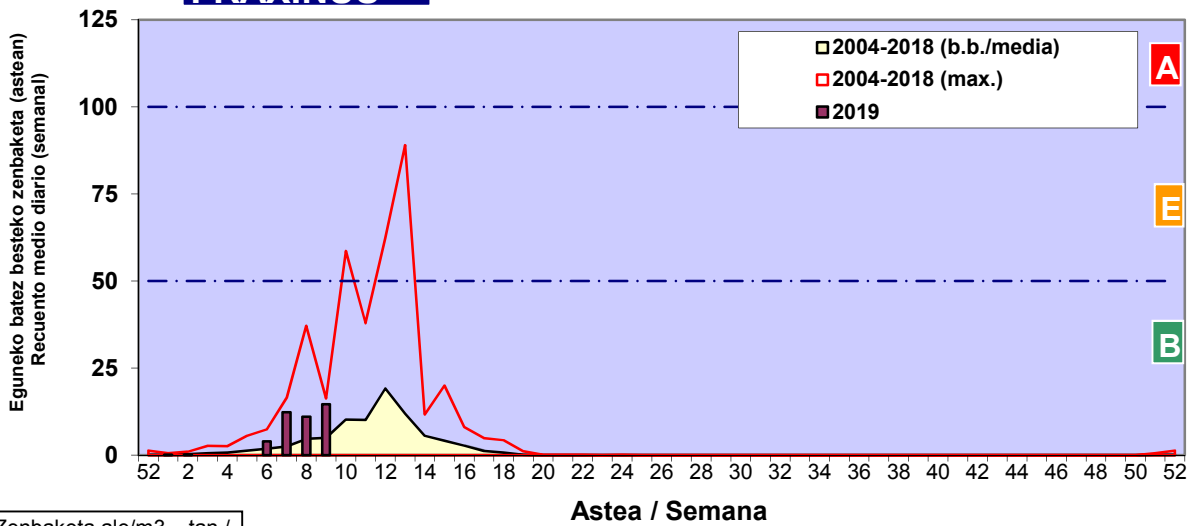

FRAXINUS

Zenbaketa ale/m³ – tan /
Recuento en granos/m³