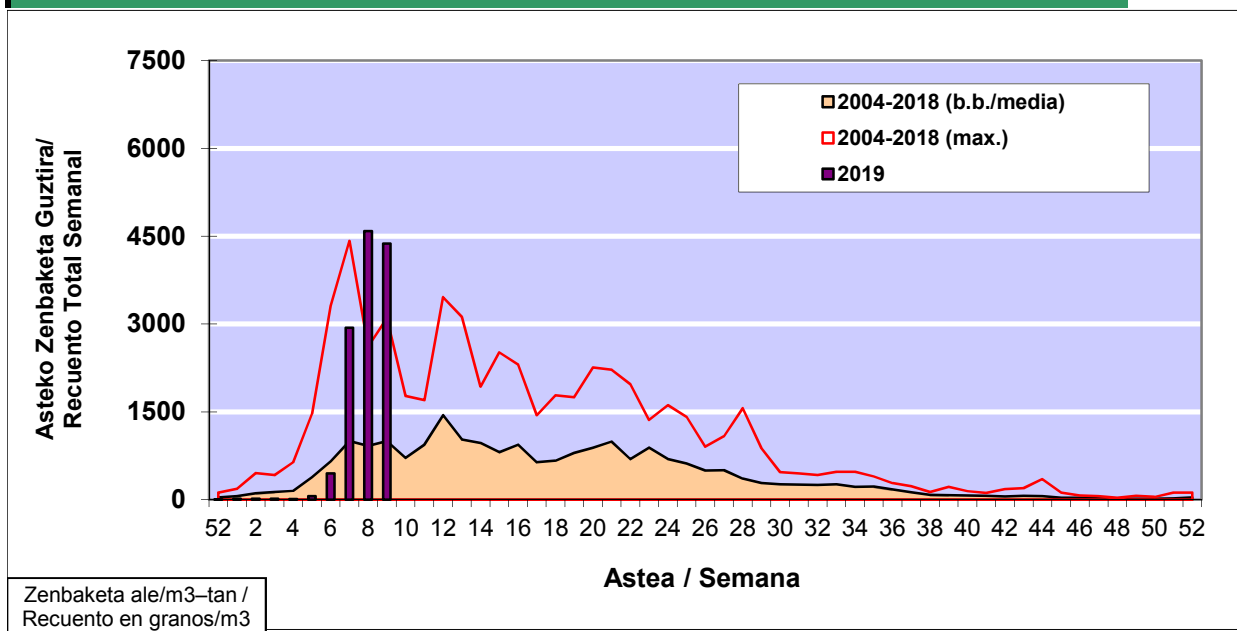

### 1. GAUR EGUNGO EGOERA / SITUACIÓN ACTUAL

		<b>Astea/Semana</b>	<b>9</b>
<b>Estazioa / Estación</b>	<b>Bilbo- Bilbao</b>	<b>25/02 - 03/03</b>	<b>2019</b>

Polen mota interesgarriak / Tipos polínicos de interés	Zuhaitza-Landarea / Árbol- Planta	Egoera / Situación*	Hurrengo asterako joera / Tendencia próxima semana
<b>Cupresaceas /Taxaceas</b>	Altzifrea-Hagina/Ciprés-Tejo	<b>Ertaina / Medio</b>	▼
<b>Corylus</b>	Hurritza/Avellano	<b>Baxua / Bajo</b>	=
<b>Alnus</b>	Haltza/Aliso	<b>Baxua / Bajo</b>	=
<b>Pinus</b>	Pinua/Pino	<b>Altua / Alto</b>	▼
<b>Fraxinus</b>	Lizarra/Fresno	<b>Baxua / Bajo</b>	=
*Ebaluaketa irizpideak, "Red Española de Aerobiología"-ren arabera / Criterios de evaluación de acuerdo a la Red Española de Aerobiología			

### 2. ASTEKO ZENBAKETA GUZTIRA / RECUENTO TOTAL SEMANAL

<b>Estazioa / Estación</b>	<b>Bilbo- Bilbao</b>
----------------------------	----------------------

#### Asteko Zenbaketa Guztira / Recuento Total Semanal