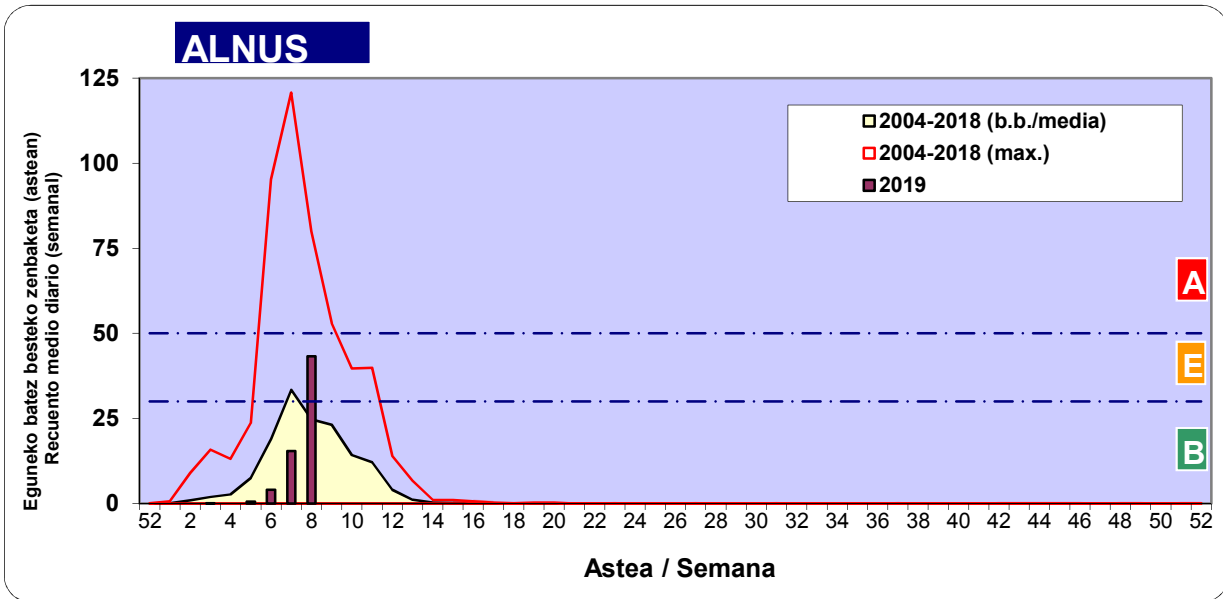

Zenbaketa ale/m3 – tan /
Recuento en granos/m3

■ Altua/Alto
■ Ertaina/Medio
■ Baxua/Bajo

4. POLEN MOTA INTERESGARRIAK / TIPOS POLÍNICOS DE INTERÉS

Estazioa / Estación **Bilbo- Bilbao**

- Altua/Alto
- Ertaina/Medio
- Baxua/Bajo

CUPRESACEA / TAXACEA

CORYLUS

PINUS

Zenbaketa ale/m³ – tan /
 Recuento en granos/m³

Estazioa / Estación

Bilbo- Bilbao

- Altua/Alto
- Ertaina/Medio
- Baxua/Bajo

Zenbaketa ale/m³ – tan /
Recuento en granos/m³