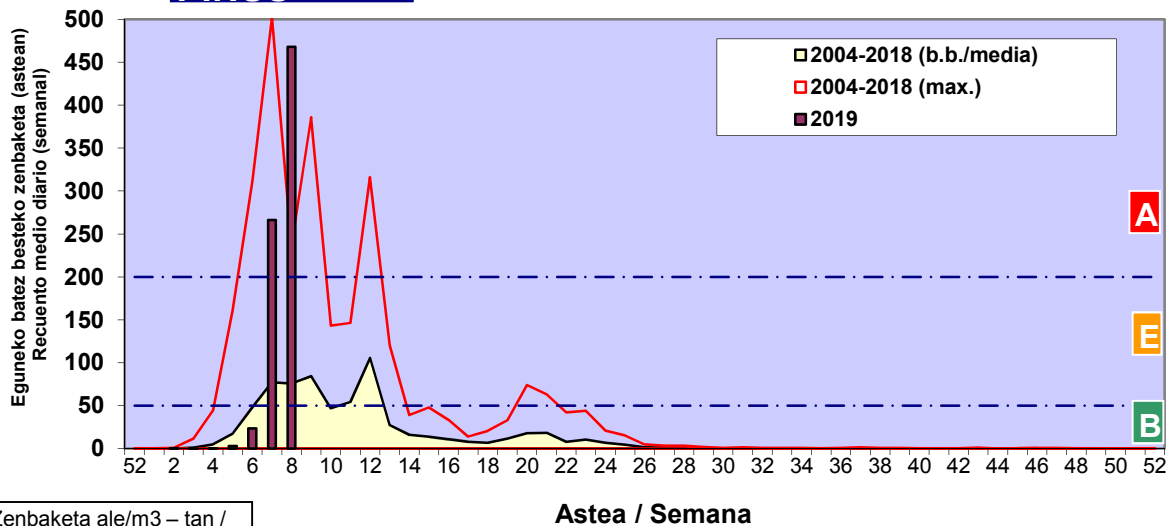

2019

Estazioa / Estación	Bilbo- Bilbao							Astea/Semana	8
Mota / Tipo	18/02/19	19/02/19	20/02/19	21/02/19	22/02/19	23/02/19	24/02/19	b.b. / media	
Acer								0	
Foeniculum								0	
Artemisia								0	
Centaurea								0	
Achillea								0	
Taraxacum								0	
Alnus	11	5	29	53	95	46	64	43	
Betula								0	
Corylus	8	7	18	29	30	26	16	19	
Brassica								0	
Sambucus								0	
Chenop./Ama								0	
Cupres./Taxa	27	13	76	236	157	94	81	98	
Carex								0	
Ericaceae								0	
Mercurialis				1	1			0	
Robinia								0	
Castanea								0	
Fagus								0	
Quercus		1						0	
Aesculus								0	
Juglans								0	
Laurus								0	
Lilium								0	
Magnolia								0	
Acacia	1				1		1	0	
Eucalyptus	1	1				1	1	1	
Fraxinus	2	2	4	25	16	15	14	11	
Ligustrum								0	
Olea								0	
Pinus	173	272	444	775	686	185	740	468	
Cedrus								0	
Plantago								0	
Platanus								0	
Gramineae			1	1		5	1	1	
Rosacea		1						0	
Rumex			1					0	
Rhamnus								0	
Populus	5	1	4	2	4	1	4	3	
Salix	1	1	4	19	8	7	7	7	
Tamarix								0	
Tilia								0	
Celtis								0	
Ulmus				6	3		2	2	
Urticaceae			1	2		1	5	1	
Besterik/Otros	2		4	1		1		1	
Esp. Alternaria				1			1	0	
Guztira /Total	231	304	586	1150	1001	382	936	4590	

Zenbaketa ale/m3 – tan /
Recuento en granos/m3

■ Altua/Alto
■ Ertaina/Medio
■ Baxua/Bajo

4. POLEN MOTA INTERESGARRIAK / TIPOS POLÍNICOS DE INTERÉS

Estazioa / Estación **Bilbo- Bilbao**

- Altua/Alto
- Ertaina/Medio
- Baxua/Bajo

CUPRESACEA / TAXACEA

CORYLUS

PINUS

Zenbaketa ale/m³ – tan /
 Recuento en granos/m³

Estazioa / Estación

Bilbo- Bilbao

- Altua/Alto
- Ertaina/Medio
- Baxua/Bajo

Zenbaketa ale/m³ – tan /
Recuento en granos/m³