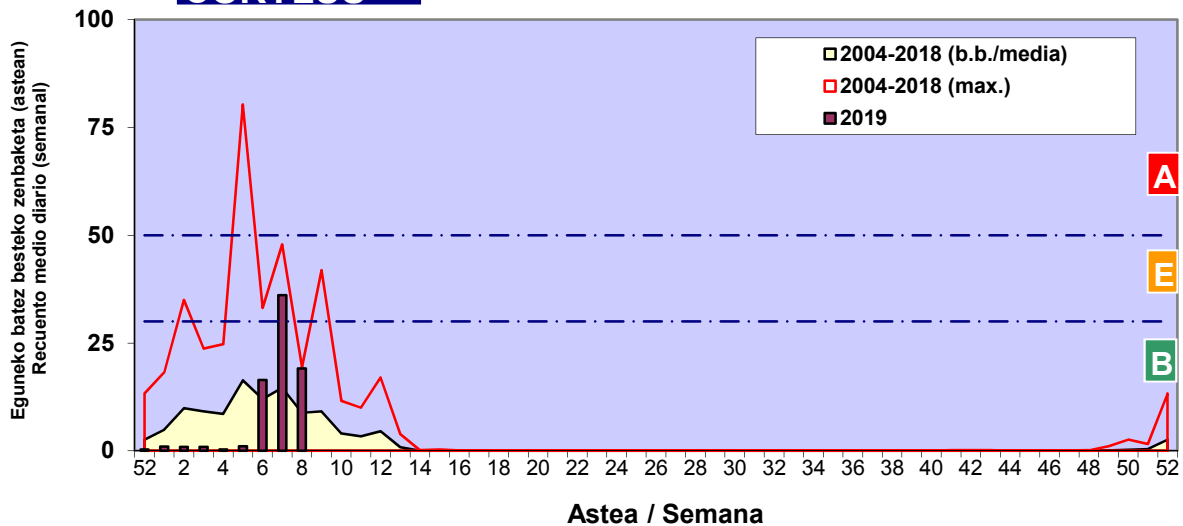

2019

Estazioa / Estación	Bilbo- Bilbao							Astea/Semana	8
Mota / Tipo	18/02/19	19/02/19	20/02/19	21/02/19	22/02/19	23/02/19	24/02/19	b.b. / media	
Acer								0	
Foeniculum								0	
Artemisia								0	
Centaurea								0	
Achillea								0	
Taraxacum								0	
Alnus	11	5	29	53	95	46	64	43	
Betula								0	
Corylus	8	7	18	29	30	26	16	19	
Brassica								0	
Sambucus								0	
Chenop./Ama								0	
Cupres./Taxa	27	13	76	236	157	94	81	98	
Carex								0	
Ericaceae								0	
Mercurialis				1	1			0	
Robinia								0	
Castanea								0	
Fagus								0	
Quercus		1						0	
Aesculus								0	
Juglans								0	
Laurus								0	
Lilium								0	
Magnolia								0	
Acacia	1				1		1	0	
Eucalyptus	1	1				1	1	1	
Fraxinus	2	2	4	25	16	15	14	11	
Ligustrum								0	
Olea								0	
Pinus	173	272	444	775	686	185	740	468	
Cedrus								0	
Plantago								0	
Platanus								0	
Gramineae			1	1		5	1	1	
Rosacea		1						0	
Rumex			1					0	
Rhamnus								0	
Populus	5	1	4	2	4	1	4	3	
Salix	1	1	4	19	8	7	7	7	
Tamarix								0	
Tilia								0	
Celtis								0	
Ulmus				6	3		2	2	
Urticaceae			1	2		1	5	1	
Besterik/Otros	2		4	1		1		1	
Esp. Alternaria				1			1	0	
Guztira /Total	231	304	586	1150	1001	382	936	4590	

Zenbaketa ale/m3 – tan /
Recuento en granos/m3

■ Altua/Alto
■ Ertaina/Medio
■ Baxua/Bajo

4. POLEN MOTA INTERESGARRIAK / TIPOS POLÍNICOS DE INTERÉS

Estazioa / Estación **Bilbo- Bilbao**

- Altua/Alto
- Ertaina/Medio
- Baxua/Bajo

CUPRESACEA / TAXACEA

CORYLUS

PINUS

Zenbaketa ale/m³ – tan /
 Recuento en granos/m³

Estazioa / Estación

Bilbo- Bilbao

- Altua/Alto
- Ertaina/Medio
- Baxua/Bajo

Zenbaketa ale/m³ – tan /
Recuento en granos/m³