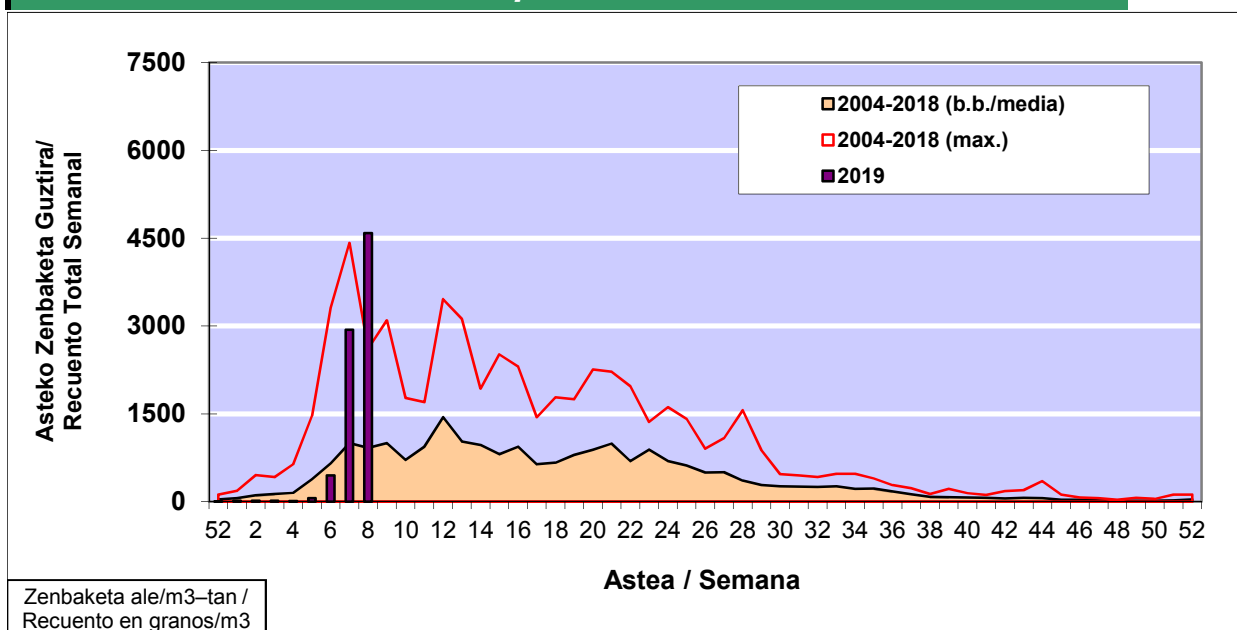

POLEN ZENBAKETA / RECUENTO DE POLEN

Osasun Sailaren Sarea / Red del Departamento de Salud

1. GAUR EGUNGO EGOERA / SITUACIÓN ACTUAL

		Astea/Semana	8
Estazioa / Estación	Bilbo- Bilbao	18/02 - 24/02	2019

Polen mota interesgarriak / Tipos polínicos de interés	Zuhaitza-Landarea / Árbol- Planta	Egoera / Situación*	Hurrengo asterako joera / Tendencia próxima semana
Cupresaceas /Taxaceas	Altzifrea-Hagina/Ciprés-Tejo	Ertaina / Medio	=
Corylus	Hurritza/Avellano	Baxua / Bajo	=
Alnus	Haltza/Aliso	Ertaina / Medio	▲
Pinus	Pinua/Pino	Altua / Alto	=
Fraxinus	Lizarra/Fresno	Baxua / Bajo	=
*Ebaluaketa irizpideak, "Red Española de Aerobiología"-ren arabera / Criterios de evaluación de acuerdo a la Red Española de Aerobiología			

2. ASTEKO ZENBAKETA GUZTIRA / RECUENTO TOTAL SEMANAL

Estazioa / Estación	Bilbo- Bilbao
----------------------------	----------------------

Asteko Zenbaketa Guztira / Recuento Total Semanal

3. ASTEKO ZENBAKETA / RECuento SEMANAL