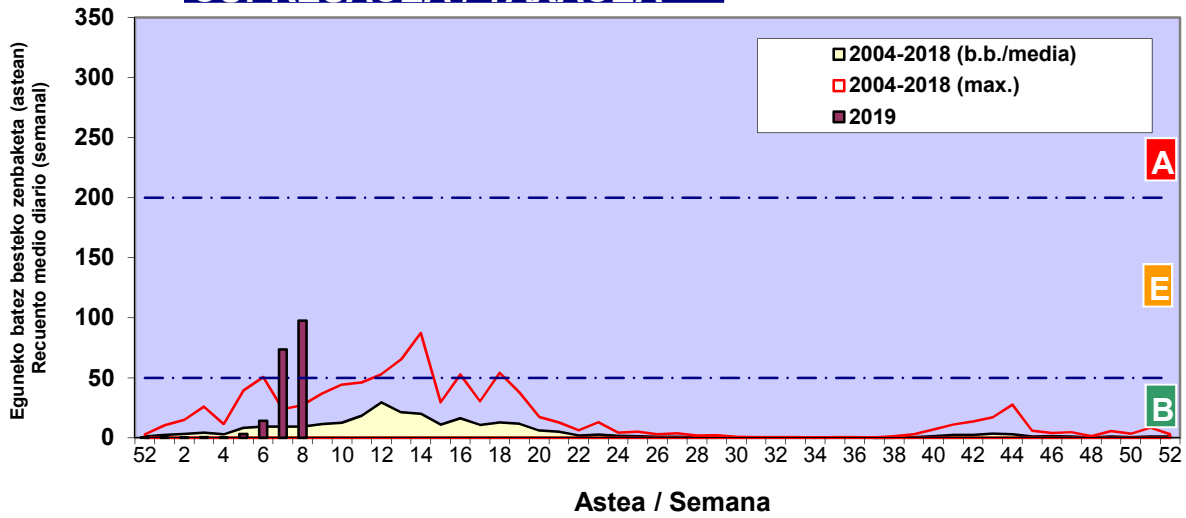

2019

Estazioa / Estación	Bilbo- Bilbao							Astea/Semana	8
Mota / Tipo	18/02/19	19/02/19	20/02/19	21/02/19	22/02/19	23/02/19	24/02/19	b.b. / media	
Acer								0	
Foeniculum								0	
Artemisia								0	
Centaurea								0	
Achillea								0	
Taraxacum								0	
Alnus	11	5	29	53	95	46	64	43	
Betula								0	
Corylus	8	7	18	29	30	26	16	19	
Brassica								0	
Sambucus								0	
Chenop./Ama								0	
Cupres./Taxa	27	13	76	236	157	94	81	98	
Carex								0	
Ericaceae								0	
Mercurialis				1	1			0	
Robinia								0	
Castanea								0	
Fagus								0	
Quercus		1						0	
Aesculus								0	
Juglans								0	
Laurus								0	
Lilium								0	
Magnolia								0	
Acacia	1				1		1	0	
Eucalyptus	1	1				1	1	1	
Fraxinus	2	2	4	25	16	15	14	11	
Ligustrum								0	
Olea								0	
Pinus	173	272	444	775	686	185	740	468	
Cedrus								0	
Plantago								0	
Platanus								0	
Gramineae			1	1		5	1	1	
Rosacea		1						0	
Rumex			1					0	
Rhamnus								0	
Populus	5	1	4	2	4	1	4	3	
Salix	1	1	4	19	8	7	7	7	
Tamarix								0	
Tilia								0	
Celtis								0	
Ulmus				6	3		2	2	
Urticaceae			1	2		1	5	1	
Besterik/Otros	2		4	1		1		1	
Esp. Alternaria				1			1	0	
Guztira /Total	231	304	586	1150	1001	382	936	4590	

Zenbaketa ale/m3 – tan /
Recuento en granos/m3

■ Altua/Alto
■ Ertaina/Medio
■ Baxua/Bajo

4. POLEN MOTA INTERESGARRIAK / TIPOS POLÍNICOS DE INTERÉS

Estazioa / Estación **Bilbo- Bilbao**

- Altua/Alto
- Ertaina/Medio
- Baxua/Bajo

CUPRESACEA / TAXACEA

CORYLUS

PINUS

Zenbaketa ale/m³ – tan /
 Recuento en granos/m³

Estazioa / Estación

Bilbo- Bilbao

- Altua/Alto
- Ertaina/Medio
- Baxua/Bajo

Zenbaketa ale/m³ – tan /
Recuento en granos/m³