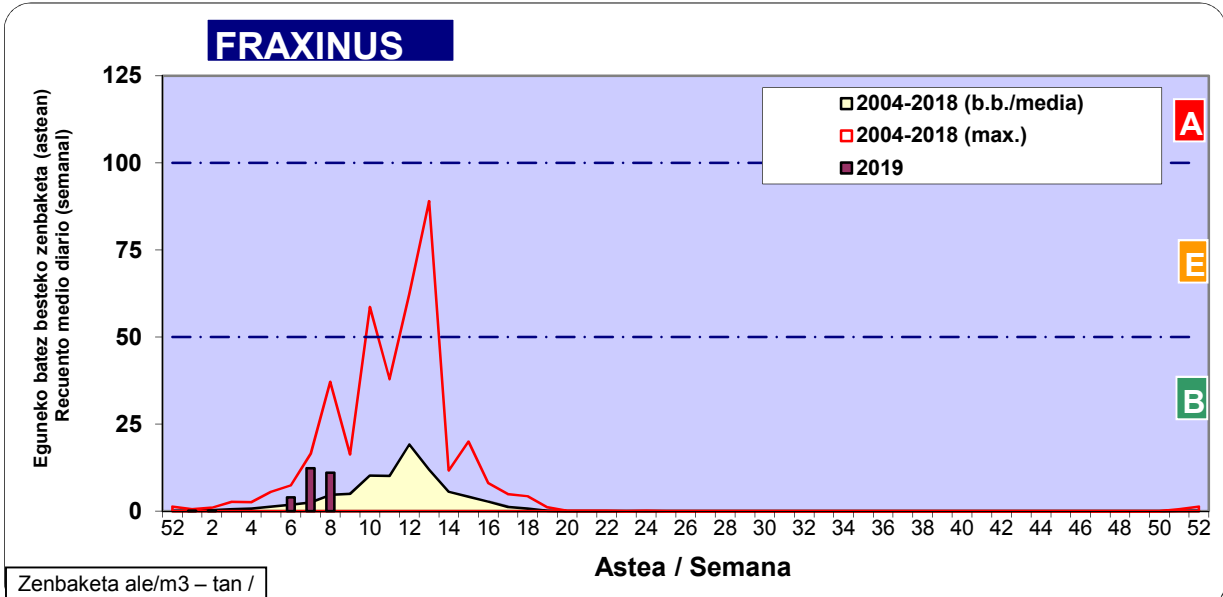

Zenbaketa ale/m3 – tan /
Recuento en granos/m3

■ Altua/Alto
■ Ertaina/Medio
■ Baxua/Bajo

4. POLEN MOTA INTERESGARRIAK / TIPOS POLÍNICOS DE INTERÉS

Estazioa / Estación **Bilbo- Bilbao**

- Altua/Alto
- Ertaina/Medio
- Baxua/Bajo

CUPRESACEA / TAXACEA

CORYLUS

PINUS

Zenbaketa ale/m³ – tan /
 Recuento en granos/m³

Estazioa / Estación

Bilbo- Bilbao

- Altua/Alto
- Ertaina/Medio
- Baxua/Bajo

Zenbaketa ale/m³ – tan /
Recuento en granos/m³