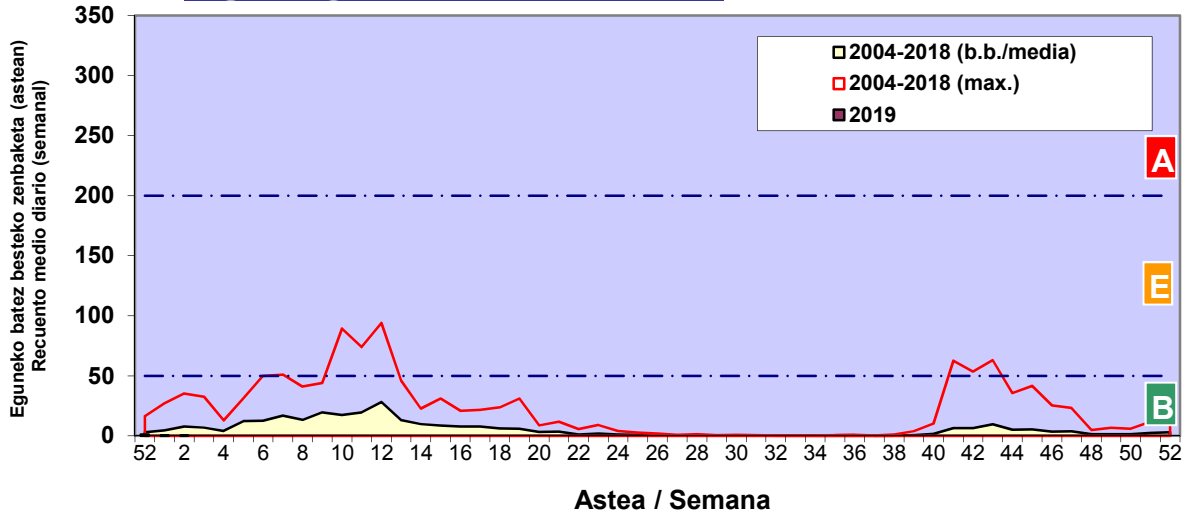

3. ASTEKO ZENBAKETA / RECUESTO SEMANAL

2019

Estazioa / Estación	Donostia- San Sebastián						Astea/Semana	2
Mota / Tipo	Al / L	As / M	Az / X	Og / J	Or / V	Lr / S	Ig / D	b.b. / media
	7/01/19	8/01/19	9/01/19	10/01/19	11/01/19	12/01/19	13/01/19	
Acer								0
Foeniculum								0
Artemisia								0
Centaurea								0
Achillea								0
Taraxacum								0
Alnus								0
Betula								0
Corylus	1		1	1	1			1
Brassica								0
Sambucus								0
Chenop./Ama								0
Cupres./Taxa			1					0
Carex								0
Ericaceae								0
Mercurialis								0
Robinia								0
Castanea								0
Fagus								0
Quercus								0
Aesculus								0
Juglans								0
Laurus								0
Lilium								0
Magnolia								0
Acacia								0
Eucalyptus								0
Fraxinus								0
Ligustrum								0
Olea								0
Pinus							1	0
Cedrus								0
Plantago								0
Platanus								0
Gramineae								0
Rosacea								0
Rumex								0
Rhamnus								0
Populus								0
Salix								0
Tamarix								0
Tilia								0
Celtis								0
Ulmus								0
Urticaceae								0
Besterik/Otros								0
Esp. Alternaria								0
Guztira /Total	1	0	2	1	1	0	1	6

Zenbaketa ale/m3 – tan /
Recuento en granos/m3

■ Altua/Alto
■ Ertaina/Medio
■ Baxua/Bajo

4. POLEN MOTA INTERESGARRIAK / TIPOS POLÍNICOS DE INTERÉS

Estazioa / Estación Donostia- San Sebastián

- Altua/Alto
- Ertaina/Medio
- Baxua/Bajo

CUPRESACEA / TAXACEA

CORYLUS

Zenbaketa ale/m³ – tan /
Recuento en granos/m³