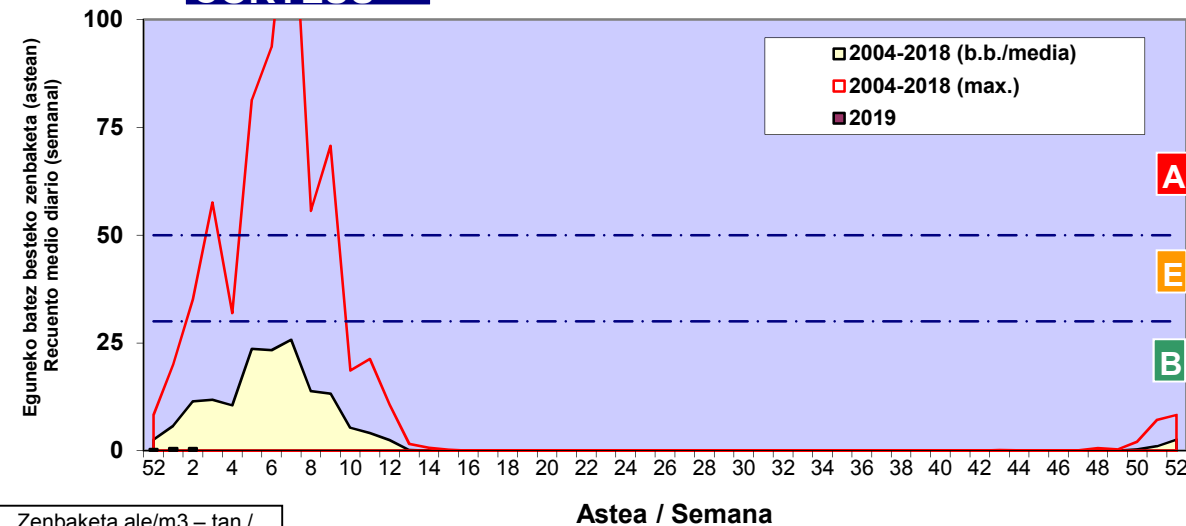

3. ASTEKO ZENBAKETA / RECUESTO SEMANAL

2019

Estazioa / Estación	Donostia- San Sebastián						Astea/Semana	2
Mota / Tipo	Al / L	As / M	Az / X	Og / J	Or / V	Lr / S	Ig / D	b.b. / media
	7/01/19	8/01/19	9/01/19	10/01/19	11/01/19	12/01/19	13/01/19	
Acer								0
Foeniculum								0
Artemisia								0
Centaurea								0
Achillea								0
Taraxacum								0
Alnus								0
Betula								0
Corylus	1		1	1	1			1
Brassica								0
Sambucus								0
Chenop./Ama								0
Cupres./Taxa			1					0
Carex								0
Ericaceae								0
Mercurialis								0
Robinia								0
Castanea								0
Fagus								0
Quercus								0
Aesculus								0
Juglans								0
Laurus								0
Lilium								0
Magnolia								0
Acacia								0
Eucalyptus								0
Fraxinus								0
Ligustrum								0
Olea								0
Pinus							1	0
Cedrus								0
Plantago								0
Platanus								0
Gramineae								0
Rosacea								0
Rumex								0
Rhamnus								0
Populus								0
Salix								0
Tamarix								0
Tilia								0
Celtis								0
Ulmus								0
Urticaceae								0
Besterik/Otros								0
Esp. Alternaria								0
Guztira /Total	1	0	2	1	1	0	1	6

Zenbaketa ale/m3 – tan /
Recuento en granos/m3

■ Altua/Alto
■ Ertaina/Medio
■ Baxua/Bajo

4. POLEN MOTA INTERESGARRIAK / TIPOS POLÍNICOS DE INTERÉS

Estazioa / Estación Donostia- San Sebastián

- Altua/Alto
- Ertaina/Medio
- Baxua/Bajo

CUPRESACEA / TAXACEA

CORYLUS

Zenbaketa ale/m³ – tan /
Recuento en granos/m³