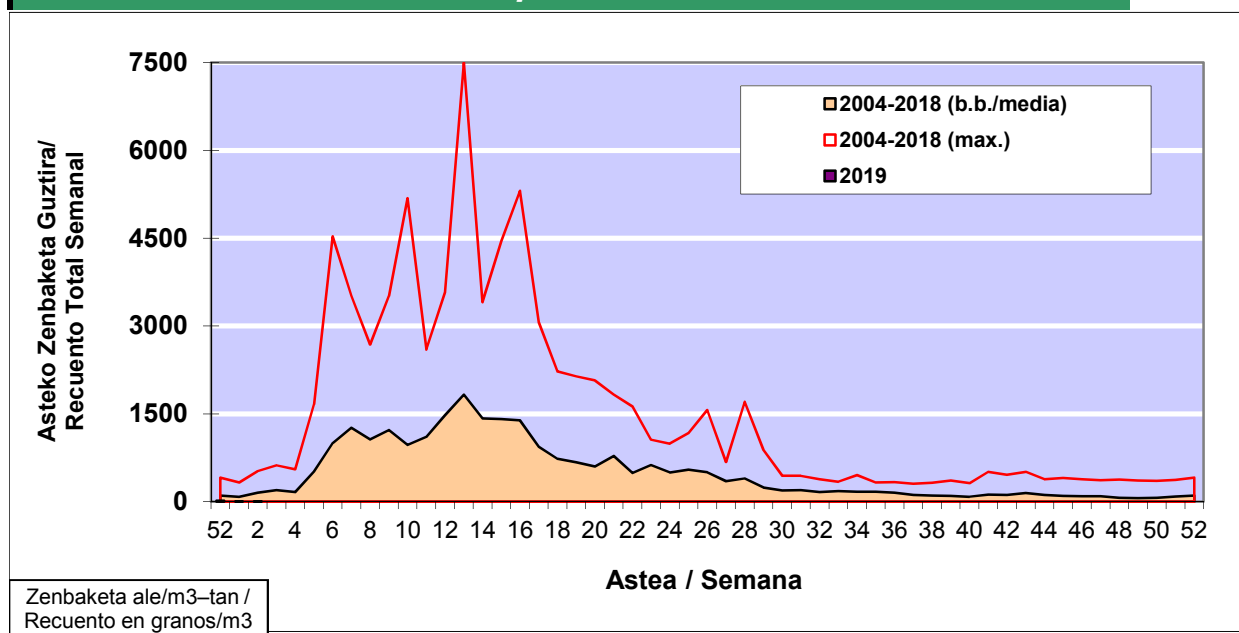

POLEN ZENBAKETA / RECuento DE POLEN

Osasun Sailaren Sarea / Red del Departamento de Salud

1. GAUR EGUNGO EGOERA / SITUACIÓN ACTUAL

		Astea/Semana	2
Estazioa / Estación	Donostia- San Sebastián	07/01 - 13/01	2019

Polen mota interesgarriak / Tipos polínicos de interés	Zuhaitza-Landarea / Árbol- Planta	Egoera / Situación*	Hurrengo asterako joera / Tendencia próxima semana
Cupresaceas /Taxaceas	Altzifrea-Hagina/Ciprés-Tejo	Baxua / Bajo	=
Corylus	Hurritza/Avellano	Baxua / Bajo	=
*Ebaluaketa irizpideak, "Red Española de Aerobiología"-ren arabera / Criterios de evaluación de acuerdo a la Red Española de Aerobiología			

2. ASTEKO ZENBAKETA GUZTIRA / RECuento TOTAL SEMANAL

Estazioa / Estación	Donostia- San Sebastián
----------------------------	--------------------------------

Asteko Zenbaketa Guztira / Recuento Total Semanal