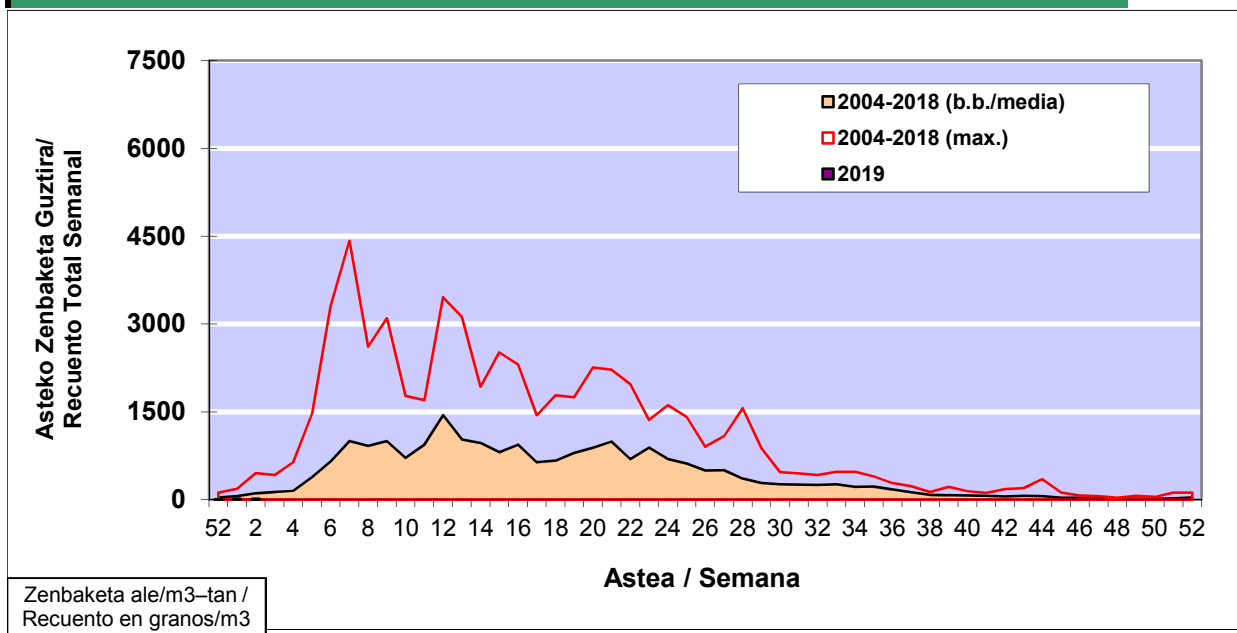

### 1. GAUR EGUNGO EGOERA / SITUACIÓN ACTUAL

		<b>Astea/Semana</b>	<b>2</b>
<b>Estazioa / Estación</b>	<b>Bilbo- Bilbao</b>	<b>07/01 - 13/01</b>	<b>2019</b>

Polen mota interesgarriak / Tipos polínicos de interés	Zuhaitza-Landarea / Árbol- Planta	Egoera / Situación*	Hurrengo asterako joera / Tendencia próxima semana
<b>Cupresaceas /Taxaceas</b>	Altzifrea-Hagina/Ciprés-Tejo	Baxua / Bajo	=
<b>Corylus</b>	Hurritza/Avellano	Baxua / Bajo	=
*Ebaluaketa irizpideak, "Red Española de Aerobiología"-ren arabera / Criterios de evaluación de acuerdo a la Red Española de Aerobiología			

### 2. ASTEKO ZENBAKETA GUZTIRA / RECuento TOTAL SEMANAL

<b>Estazioa / Estación</b>	<b>Bilbo- Bilbao</b>
----------------------------	----------------------

#### Asteko Zenbaketa Guztira / Recuento Total Semanal