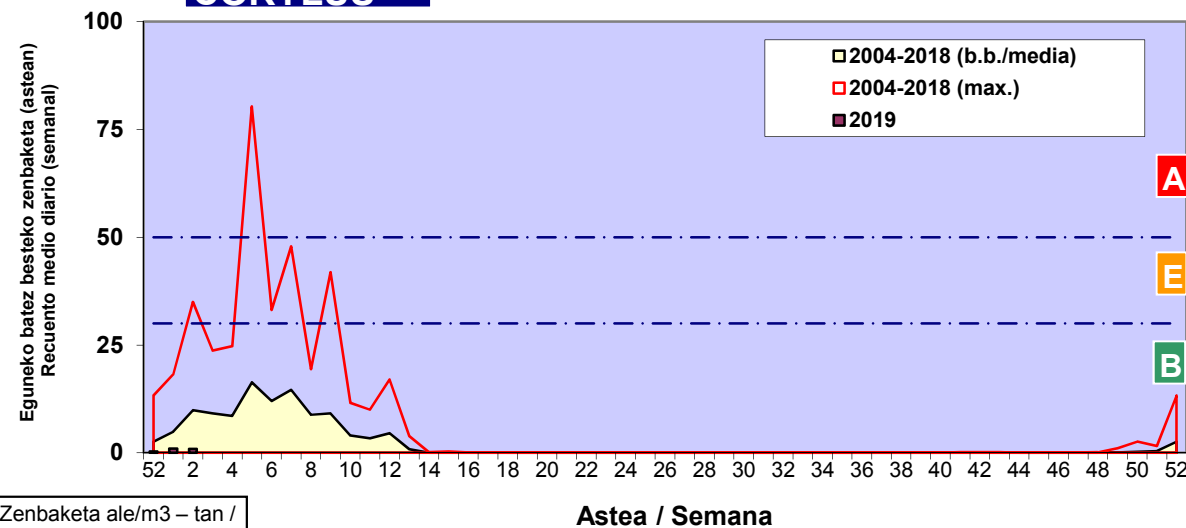

## 3. ASTEKO ZENBAKETA / RECUESTO SEMANAL

2019

Estazioa / Estación	Bilbo- Bilbao							Astea/Semana	2
Mota / Tipo	Al / L	As / M	Az / X	Og / J	Or / V	Lr / S	Ig / D	b.b. / media	
	7/01/19	8/01/19	9/01/19	10/01/19	11/01/19	12/01/19	13/01/19		
Acer								0	
Foeniculum								0	
Artemisia								0	
Centaurea								0	
Achillea							1	0	
Taraxacum								0	
Alnus								0	
Betula								0	
Corylus				1			5	1	
Brassica								0	
Sambucus								0	
Chenop./Ama								0	
Cupres./Taxa							1	0	
Carex								0	
Ericaceae								0	
Mercurialis								0	
Robinia								0	
Castanea								0	
Fagus								0	
Quercus								0	
Aesculus								0	
Juglans								0	
Laurus								0	
Lilium								0	
Magnolia								0	
Acacia								0	
Eucalyptus							1	0	
Fraxinus							1	0	
Ligustrum								0	
Olea								0	
Pinus		1			1		1	0	
Cedrus								0	
Plantago								0	
Platanus								0	
Gramineae								0	
Rosacea								0	
Rumex								0	
Rhamnus								0	
Populus								0	
Salix								0	
Tamarix								0	
Tilia								0	
Celtis								0	
Ulmus								0	
Urticaceae				1			2	0	
Besterik/Otros				1				0	
Esp. Alternaria								0	
<b>Guztira /Total</b>	<b>0</b>	<b>1</b>	<b>0</b>	<b>3</b>	<b>1</b>	<b>0</b>	<b>12</b>	<b>17</b>	

Zenbaketa ale/m3 – tan /  
Recuento en granos/m3

■ Altua/Alto  
■ Ertaina/Medio  
■ Baxua/Bajo

4. POLEN MOTA INTERESGARRIAK / TIPOS POLÍNICOS DE INTERÉS

Estazioa / Estación **Bilbo- Bilbao**

- Altua/Alto
- Ertaina/Medio
- Baxua/Bajo

**CUPRESACEA / TAXACEA**

**CORYLUS**

Zenbaketa ale/m<sup>3</sup> – tan /  
Recuento en granos/m<sup>3</sup>