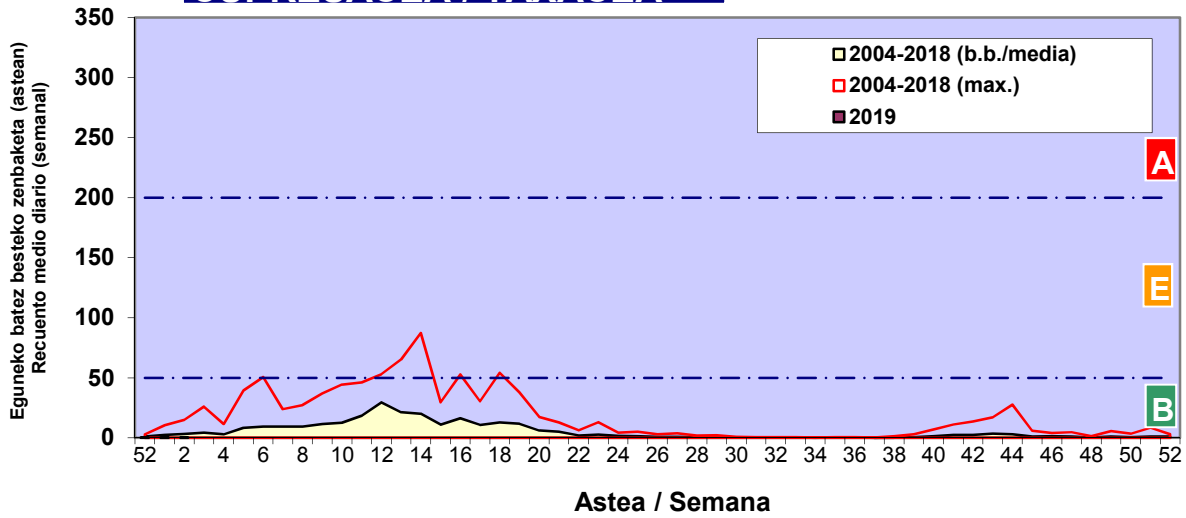

## 3. ASTEKO ZENBAKETA / RECUESTO SEMANAL

2019

Estazioa / Estación	Bilbo- Bilbao							Astea/Semana	2
Mota / Tipo	Al / L	As / M	Az / X	Og / J	Or / V	Lr / S	Ig / D	b.b. / media	
	7/01/19	8/01/19	9/01/19	10/01/19	11/01/19	12/01/19	13/01/19		
Acer								0	
Foeniculum								0	
Artemisia								0	
Centaurea								0	
Achillea							1	0	
Taraxacum								0	
Alnus								0	
Betula								0	
Corylus				1			5	1	
Brassica								0	
Sambucus								0	
Chenop./Ama								0	
Cupres./Taxa							1	0	
Carex								0	
Ericaceae								0	
Mercurialis								0	
Robinia								0	
Castanea								0	
Fagus								0	
Quercus								0	
Aesculus								0	
Juglans								0	
Laurus								0	
Lilium								0	
Magnolia								0	
Acacia								0	
Eucalyptus							1	0	
Fraxinus							1	0	
Ligustrum								0	
Olea								0	
Pinus		1			1		1	0	
Cedrus								0	
Plantago								0	
Platanus								0	
Gramineae								0	
Rosacea								0	
Rumex								0	
Rhamnus								0	
Populus								0	
Salix								0	
Tamarix								0	
Tilia								0	
Celtis								0	
Ulmus								0	
Urticaceae				1			2	0	
Besterik/Otros				1				0	
Esp. Alternaria								0	
<b>Guztira /Total</b>	<b>0</b>	<b>1</b>	<b>0</b>	<b>3</b>	<b>1</b>	<b>0</b>	<b>12</b>	<b>17</b>	

Zenbaketa ale/m3 – tan /  
Recuento en granos/m3

■ Altua/Alto  
■ Ertaina/Medio  
■ Baxua/Bajo

4. POLEN MOTA INTERESGARRIAK / TIPOS POLÍNICOS DE INTERÉS

Estazioa / Estación **Bilbo- Bilbao**

- Altua/Alto
- Ertaina/Medio
- Baxua/Bajo

**CUPRESACEA / TAXACEA**

**CORYLUS**

Zenbaketa ale/m<sup>3</sup> – tan /  
Recuento en granos/m<sup>3</sup>