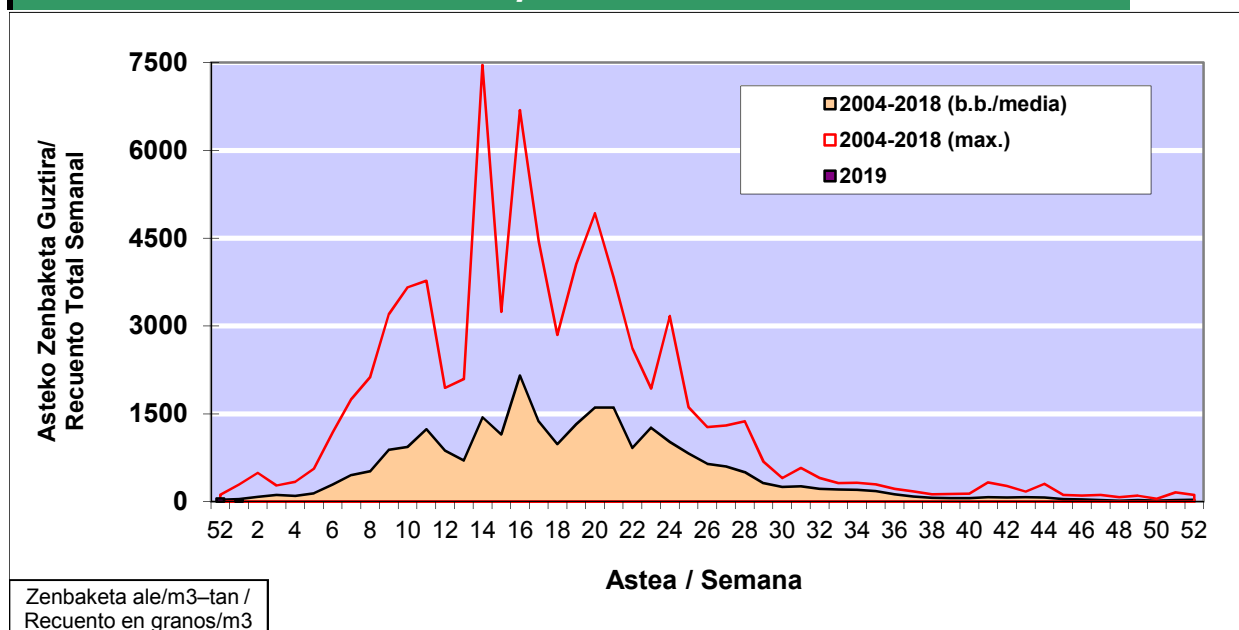

### 1. GAUR EGUNGO EGOERA / SITUACIÓN ACTUAL

		<b>Astea/Semana</b>	<b>1</b>
<b>Estazioa / Estación</b>	<b>Vitoria - Gasteiz</b>	<b>31/12 - 06/01</b>	<b>2019</b>

Polen mota interesgarriak / Tipos polínicos de interés	Zuhaitza-Landarea / Árbol- Planta	Egoera / Situación*	Hurrengo asterako joera / Tendencia próxima semana
<b>Cupresaceas /Taxaceas</b>	Altzifrea-Hagina/Ciprés-Tejo	Baxua / Bajo	=
<b>Corylus</b>	Hurritza/Avellano	Baxua / Bajo	=
*Ebaluaketa irizpideak, "Red Española de Aerobiología"-ren arabera / Criterios de evaluación de acuerdo a la Red Española de Aerobiología			

### 2. ASTEKO ZENBAKETA GUZTIRA / RECuento TOTAL SEMANAL

<b>Estazioa / Estación</b>	<b>Vitoria - Gasteiz</b>
----------------------------	--------------------------

#### Asteko Zenbaketa Guztira / Recuento Total Semanal