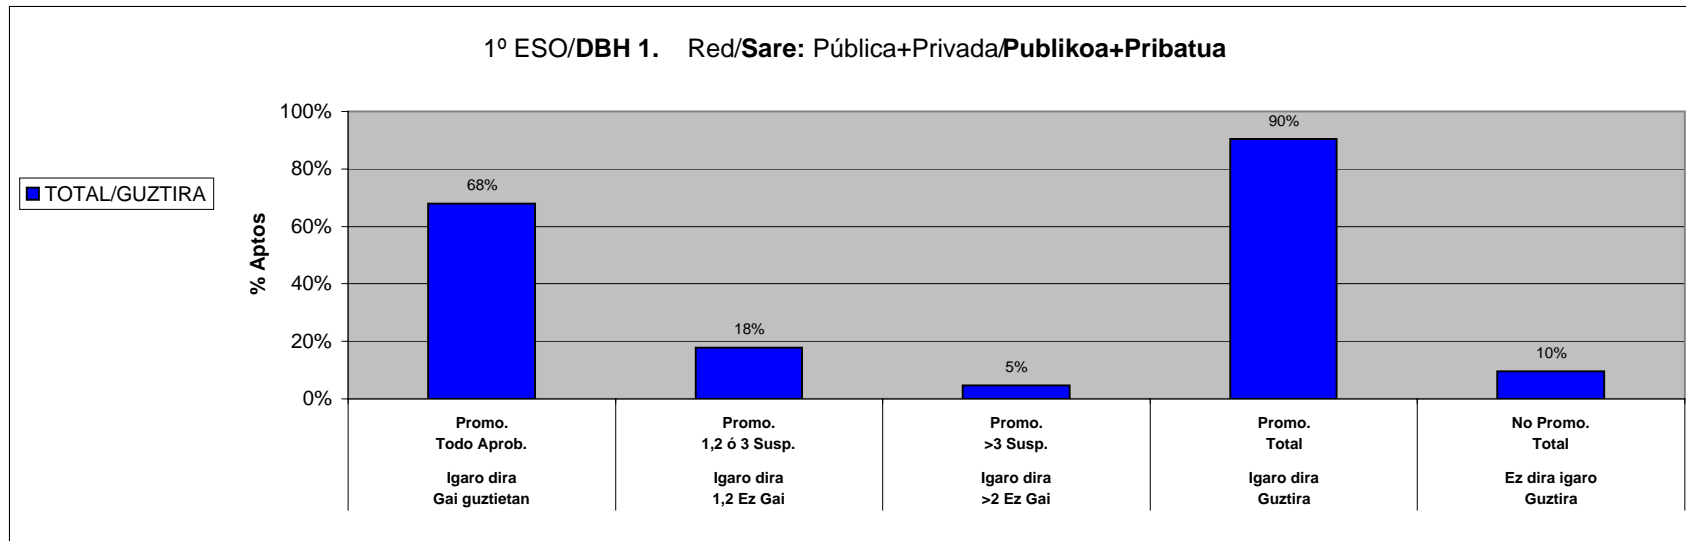

**ESTADISTICA CALIFICACIONES FINALES / AZKEN KALIFIKAZIOEN ESTADISTIKA**

**CURSO/IKASTURTEA: 10-11**

**Araba+Bizkaia+Gipuzkoa**

Red/Sare: Pública+Privada/**Publikoa+Pribatua**

	Ikasle Kopurua Nº Alumnos/as		EZAGUERA-ARLOAK (Ikasleria kalifikazio positiboarekin) AREAS DE CONOCIMIENTO (Alumnado con calificación positiva)									
	guztira total	emakumeak mujeres	NGKIE	Art.H	GH	GL	EL	Atz.H	2. Atz.H	MAT	ERL	HGEH
			CMNSC	EA	EF	LCL	LVL	LEX	2ª LEX	MAT	REL	ECDH
<b>Lehen Hezkuntza 2. Zikloa</b>	19426	9337	19407	19377	19377	19410	19170	19357	0	19362	11419	0
<b>TOTAL/GUZTIRA</b>			17933	19144	19292	17908	16820	17455	0	17364	11249	0
			92%	99%	100%	92%	88%	90%		90%	99%	

**ESTADISTICA CALIFICACIONES FINALES / AZKEN KALIFIKAZIOEN ESTADISTIKA**

**CURSO/IKASTURTEA: 10-11**

**Araba+Bizkaia+Gipuzkoa**

Red/Sare: Pública+Privada/**Publikoa+Pribatua**

	Ikasle Kopurua Nº Alumnos/as		EZAGUERA-ARLOAK (Ikasleria kalifikazio positiboarekin) AREAS DE CONOCIMIENTO (Alumnado con calificación positiva)									
	guztira total	emakumeak mujeres	NGKIE	Art.H	GH	GL	EL	Atz.H	2. Atz.H	MAT	ERL	HGEH
			CMNSC	EA	EF	LCL	LVL	LEX	2ª LEX	MAT	REL	ECDH
<b>Lehen Hezkuntza 3. Zikloa</b>	18494	8970	18480	18454	18450	18476	18128	18435	427	18437	10675	18435
<b>TOTAL/GUZTIRA</b>			16684	18111	18306	16674	15904	15989	412	16040	10444	18280
			90%	98%	99%	90%	88%	87%	96%	87%	98%	99%

**ESTADISTICA CALIFICACIONES FINALES / AZKEN KALIFIKAZIOEN ESTADISTIKA**

**CURSO / IKASTURTEA: 10-11**

**Araba+Bizkaia+Gipuzkoa**

Red/Sare: Pública+Privada/**Publikoa+Pribatua**

		Igaro dira Gai guztietan Promo. Todo Aprob.	Igaro dira 1,2 Ez Gai Promo. 1,2 ó 3 Susp.	Igaro dira >2 Ez Gai Promo. >3 Susp.	Igaro dira Guztira Promo. Total	Ez dira igaro Guztira No Promo. Total	
1º ESO		Nº total de alumnos / <b>Ikasleen guztizko kopurua =</b>					18901
DBH 1. TOTAL/GUZTIRA	Alum./Ikas.	12827	3370	889	17086	1815	
	%	<b>68%</b>	<b>18%</b>	<b>5%</b>	<b>90%</b>	<b>10%</b>	