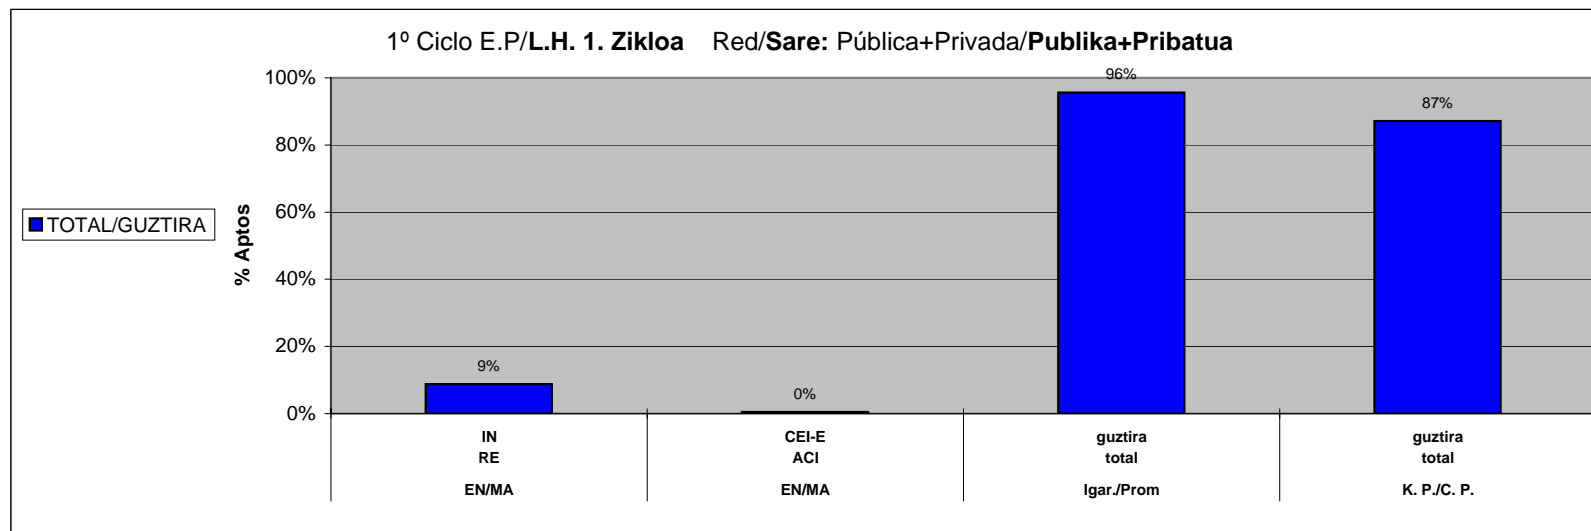

**ESKOLA EMAITZAK**  
**RESULTADOS ESCOLARES**

**(IKASTURTEA: 2.010 / 2.011)**  
**(CURSO 2.010 / 2.011)**

Hezkuntza Ikuskaritza  
Inspección Educación

**VITORIA-GASTEIZ**

**ESTADISTICA CALIFICACIONES FINALES / AZKEN KALIFIKAZIOEN ESTATISTIKA**

**CURSO/IKASTURTEA: 10-11**

**Araba+Bizkaia+Gipuzkoa**

Red/Sare: Pública+Privada/**Publikoa+Pribatua**

	Ikasle Kopurua Nº Alumnos/as			Igarotako Ikasleria Alumnado promocionado	
	guztira total	EN/MA		guztira total	K. P./C. P.
		IN RE	CEI-E ACI		guztira total
<b>1º Ciclo Enseñanza Primaria Lehen Hezkuntza 1. Zikloa TOTAL/GUZTIRA</b>	20964	1842	103	20041	18275
		9%	0%	96%	87%