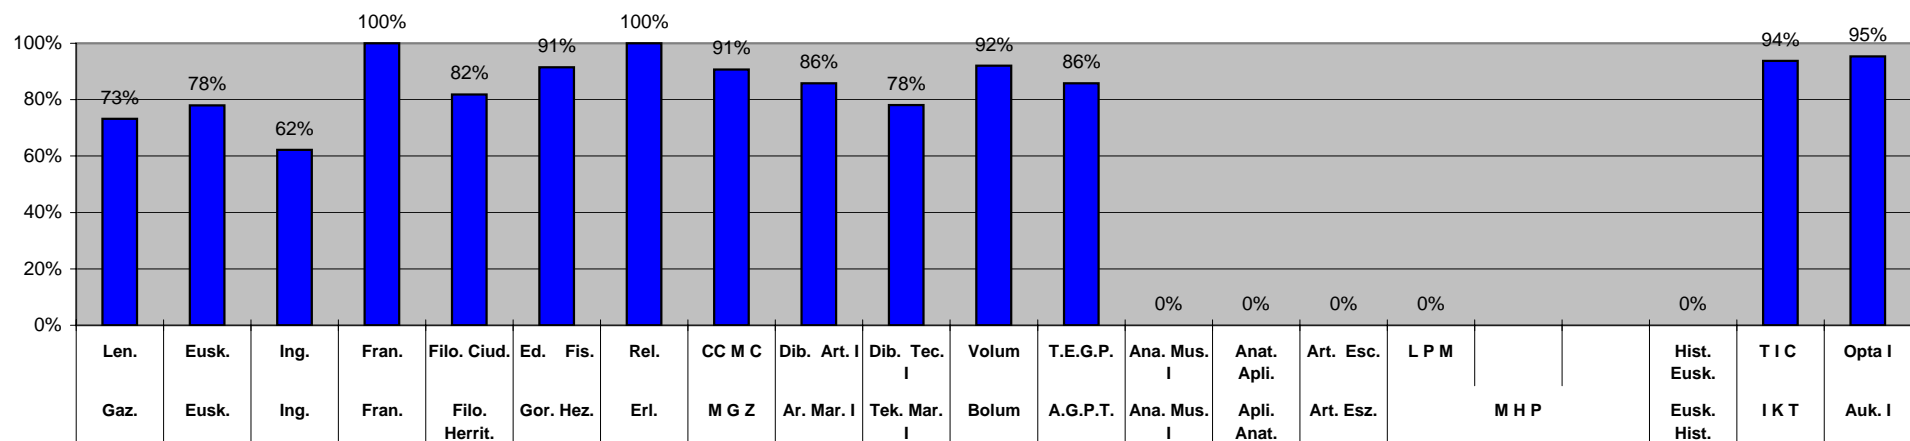

ESTADÍSTICA CALIFICACIONES FINALES / AZKEN KALIFIKAZIOEN ESTADISTIKA

CURSO / IKASTURTEA: 10-11

Araba + Bizkaia + Gipuzkoa

Red / Sare: Pública+Privada / **Publikoa+Pribatua**

DEIALDI ARRUNTA + APARTEKOAN EBALUATUTAKO IKASLEGOA ALUMNADO EVALUADO EN CONVOCATORIA ORDINARIA + EXTRAORDINARIA																					
Gaz.	Eusk.	Ing.	Fran.	Filo. Herrit.	Gor. Hez.	Erl.	M G Z	Ar. Mar. I	Tek. Mar. I	Bolum	A.G.P.T	Ana. Mus. I	Apli. Anat.	Art. Esz.	M H P			Eusk. Hist.	I K T	Auk. I	
Len.	Eusk.	Ing.	Fran.	Filo. Ciud.	Ed. Fis.	Rel.	CC M C	Art. I	Dib. Tec. I	Volum	T.E.G.P.	Ana. Mus. I	Anat. Apli.	Art. Esc.	L P M			Hist. Eusk.	T I C	Opta I	
1º Bachillerato Arte	Alum.	399	381	391	1	397	397	17	396	396	334	290	345	0	0	0	0	0	0	32	215
Arte Batxilergoa 1.	Aptos	292	297	243	1	325	363	17	359	340	261	267	296	0	0	0	0	0	0	30	205
Total / Guztira	%	73%	78%	62%	100%	82%	91%	100%	91%	86%	78%	92%	86%							94%	95%

1º Bachillerato de Artes / Arte Batxilergoa 1. Total / Guztira: Pública + Privada / **Publikoa + Pribatua**