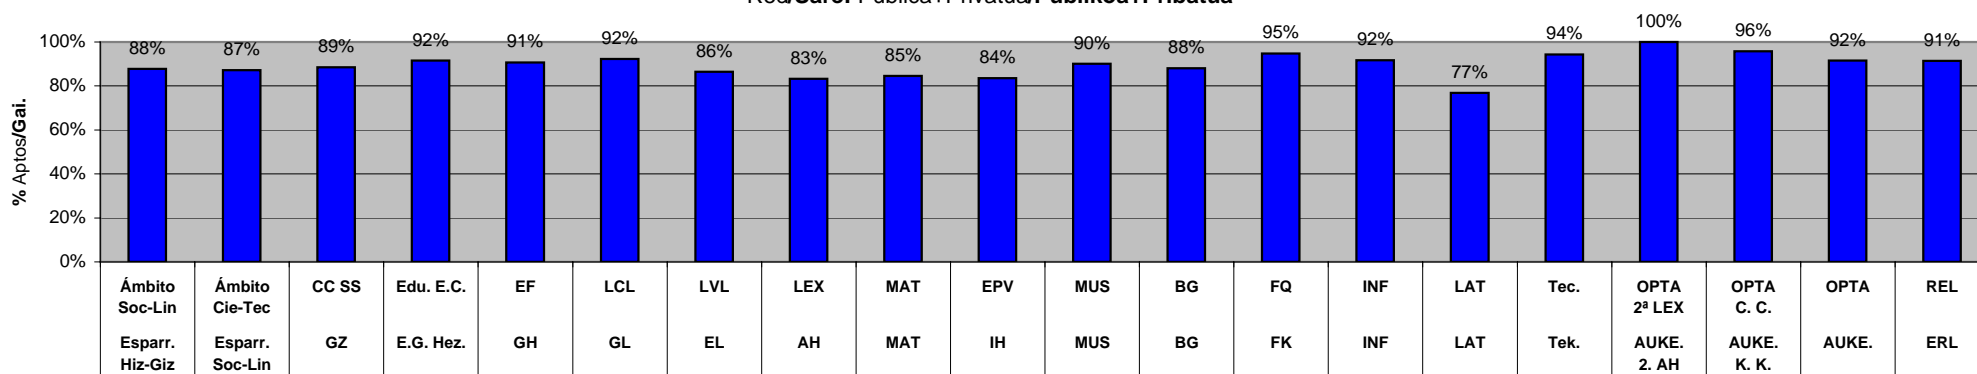

ESTADÍSTICA CALIFICACIONES FINALES / AZKEN KALIFIKAZIOEN ESTADISTIKA

CURSO/KASTURTEA: 10-11

Araba + Bizkaia + Gipuzkoa

Red/Sare: Pública+Privada/**Publikoa+Pribatua**

		EBALUATUTAKO IKASLEGOA / ALUMNO EVALUADO																			
		EZAGUERA-ARLOAK / AREAS DE CONOCIMIENTO																			
		Esparr. Hiz-Giz Ámbito Soc-Lin	Esparr. Soc-Lin Ámbito Cie-Tec	GZ CC SS	E.G. Hez. Edu. E.C.	GH EF	GL LCL	EL LVL	AH LEX	MAT MAT	IH EPV	MUS MUS	BG BG	FK FQ	INF INF	LAT LAT	Tek. Tec.	AUKE. 2. AH OPTA 2ª LEX	AUKE. K. K. OPTA C. C.	AUKE. OPTA	ERL REL
Diversificación	Al./Ik.	1.186	1.183	122	608	1.090	91	281	1.030	78	292	81	25	38	506	26	174	14	71	416	468
Desberdintzea	Aprob./Gai.	1.041	1.032	108	557	989	84	243	857	66	244	73	22	36	464	20	164	14	68	381	428
Total/Guztira	%	88%	87%	89%	92%	91%	92%	86%	83%	85%	84%	90%	88%	95%	92%	77%	94%	100%	96%	92%	91%

4º ESO (Diversificación incluida) / DBH 4. (Desberdintzea barne)
Red/Sare: Pública+Privatua/**Publikoa+Pribatua**

Total/Guztira: A+B+D