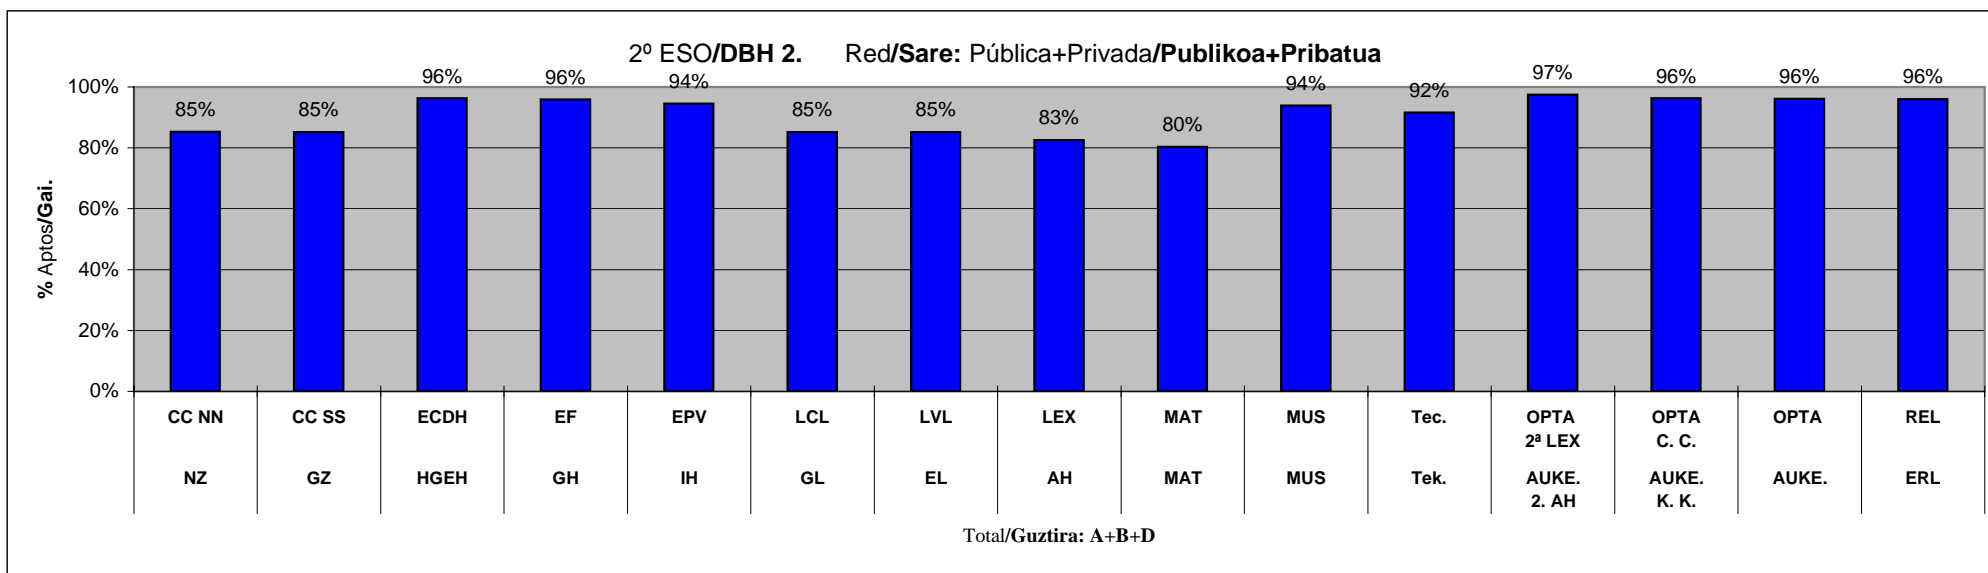

ESTADÍSTICA CALIFICACIONES FINALES / AZKEN KALIFIKAZIOEN ESTADISTIKA

CURSO / IKASTURTEA: 10-11

Araba + Bizkaia + Gipuzkoa

Red/Sare: Pública+Privada/**Publikoa+Pribatua**

		EBALUATUTAKO IKASLEGOA / ALUMNO EVALUADO														
		EZAGUERA-ARLOAK / AREAS DE CONOCIMIENTO														
		NZ	GZ	HGEH	GH	IH	GL	EL	AH	MAT	MUS	Tek.	AUKE. 2. AH OPTA 2ª LEX	AUKE. K. K. OPTA C. C.	AUKE. OPTA	ERL
		CC NN	CC SS	ECDH	EF	EPV	LCL	LVL	LEX	MAT	MUS	Tec.	2ª LEX	C. C.	OPTA	REL
2º ESO	Al./Ik.	18.335	18.381	12.953	18.350	15.889	18.456	17.731	18.341	18.309	10.435	17.480	5.316	1.262	10.199	9.277
DBH 2.	Aprob./Gai.	15.643	15.652	12.480	17.590	15.012	15.720	15.111	15.136	14.705	9.800	16.016	5.181	1.215	9.797	8.909
	Total/Guztira	%	85%	85%	96%	96%	94%	85%	85%	83%	80%	94%	92%	97%	96%	96%