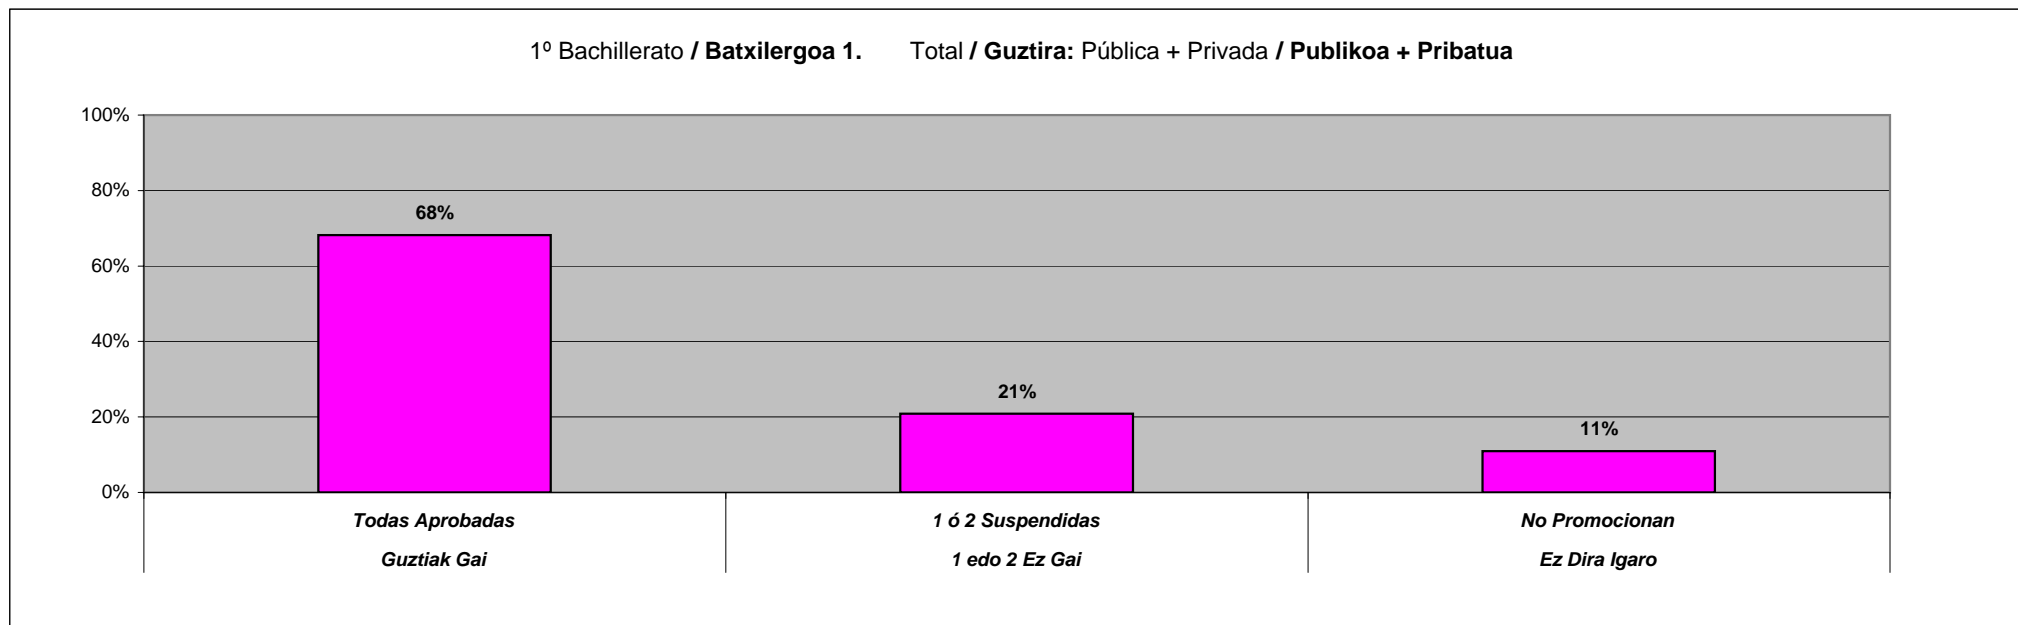

ESTADISTICA CALIFICACIONES FINALES / AZKEN KALIFIKAZIOENESTATISTIKA

CURSO / IKASTURTEA: 10-11

Red / Sare: Pública+Privada / Publikoa+Pribatua

		Igaro Dira / Promocionan		Ez Dira Igaro No Promocionan
		Guztiak Gai Todas Aprobadas	1 edo 2 Ez Gai 1 ó 2 Suspendidas	
1º Bachillerato	Alum.	Total / Guztira = 13203		
Batxilergoa 1.	Aptos	9003	2760	1440
Total / Guztira	%	68%	21%	11%