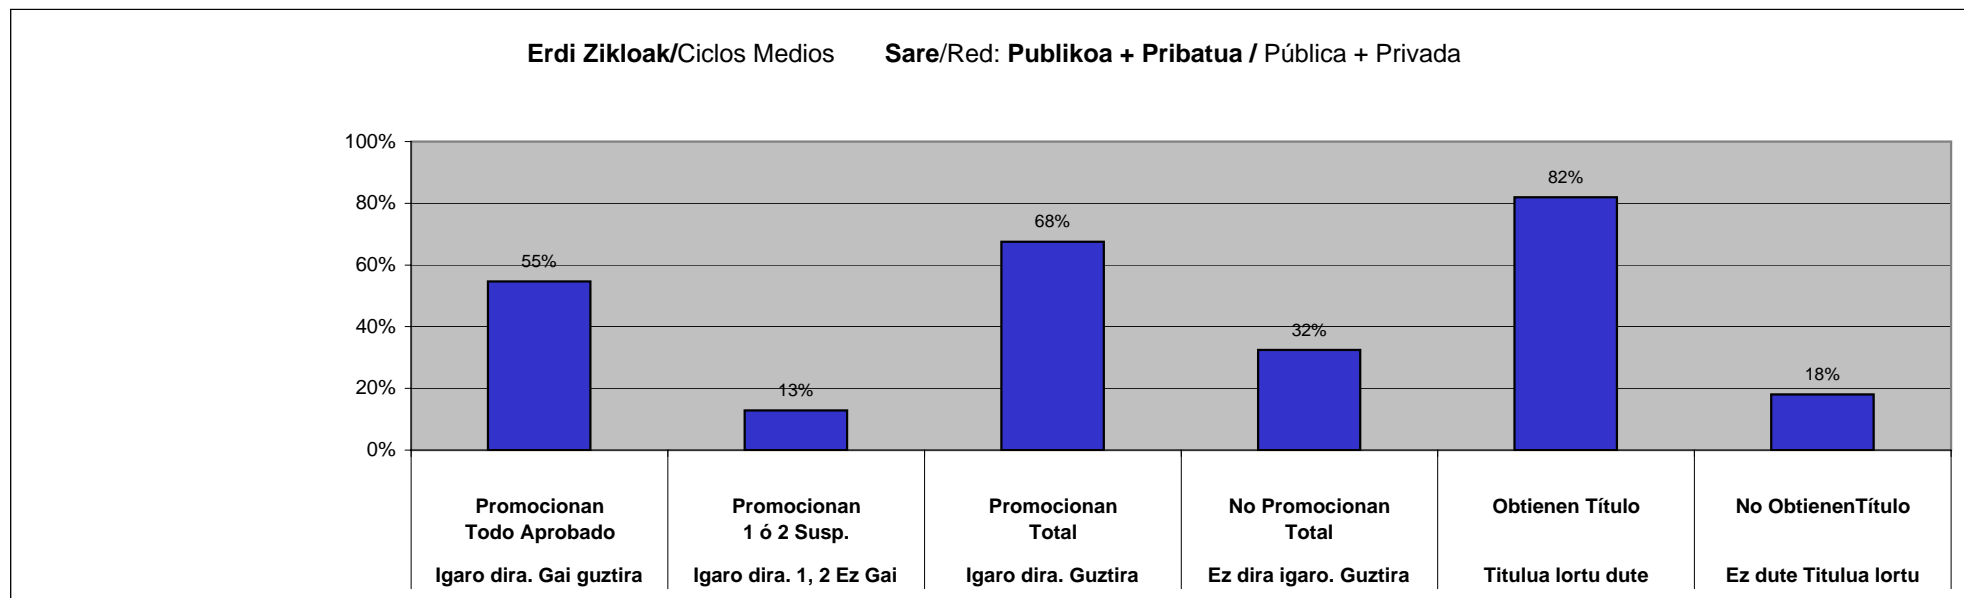

ESTADISTICA CALIFICACIONES FINALES / AZKEN KALIFIKAZIOEN ESTATISTIKA

CURSO/IKASTURTEA: 10-11

Araba + Bizkaia + Gipuzkoa

Red/Sare: Pública + Privada / **Publikoa + Pribatua**

		1. Ikasturtea / 1º Curso				2. Ikasturte / 2º Curso	
		Igaro dira. Gai guztira Promocionan Todo Aprobado	Igaro dira. 1, 2 Ez Gai Promocionan 1 ó 2 Susp.	Igaro dira. Guztira Promocionan Total	Ez dira igaro. Guztira No Promocionan Total	Titulua lortu dute Obtienen Título	Ez dute Titulua lortu No Obtienen Título
Erdi Zikloak Ciclos Medios GUZTIRA/TOTAL	Alum.	Guztira / Total = 6451				Guztira / Total = 4574	
	Aptos	3529	830	4359	2092	3747	827
	%	55%	13%	68%	32%	82%	18%