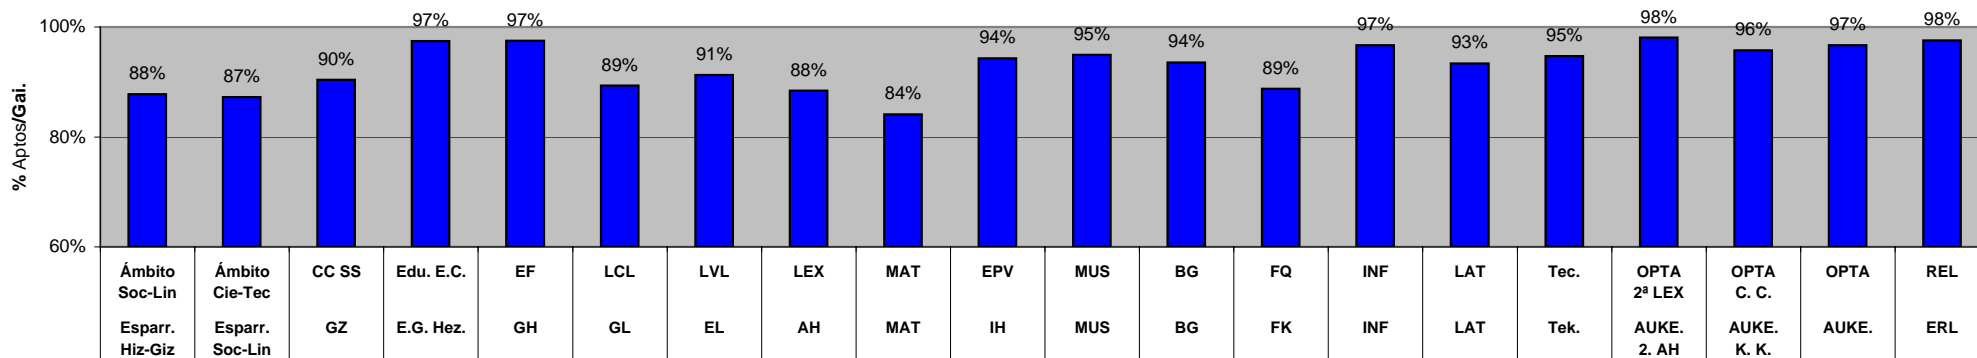

ESTADÍSTICA CALIFICACIONES FINALES / AZKEN KALIFIKAZIOEN ESTADISTIKA

CURSO/KASTURTEA: 10-11

Araba + Bizkaia + Gipuzkoa

Red/Sare: Pública+Privada/Publikoa+Pribatua

		EBALUATUTAKO IKASLEGOA / ALUMNO EVALUADO																			
		EZAGUERA-ARLOAK / AREAS DE CONOCIMIENTO																			
		Esparr. Hiz-Giz Ámbito Soc-Lin	Esparr. Soc-Lin Ámbito Cie-Tec	GZ CC SS	E.G. Hez. Edu. E.C.	GH EF	GL LCL	EL LVL	AH LEX	MAT MAT	IH EPV	MUS MUS	BG BG	FK FQ	INF INF	LAT LAT	Tek. Tec.	AUKE. 2. AH OPTA 2ª LEX	AUKE. K. K. OPTA C. C.	AUKE. OPTA	ERL REL
4º ESO	Al./Ik.	1.186	1.183	14.523	14.195	15.562	14.612	14.126	15.503	14.505	4.385	1.267	7.344	9.833	8.550	2.856	5.772	3.541	1.153	5.621	8.128
DBH 4.	Aprob./Gai.	1.041	1.032	13.128	13.834	15.168	13.057	12.890	13.703	12.197	4.135	1.203	6.869	8.726	8.268	2.666	5.466	3.473	1.104	5.434	7.929
Total/Guztira	%	88%	87%	90%	97%	97%	89%	91%	88%	84%	94%	95%	94%	89%	97%	93%	95%	98%	96%	97%	98%

4º ESO (Diversificación incluida) / DBH 4. (Desberdintzea barne)
Red/Sare: Pública+Privatua/Publikoa+Pribatua

Total/Guztira: A+B+D