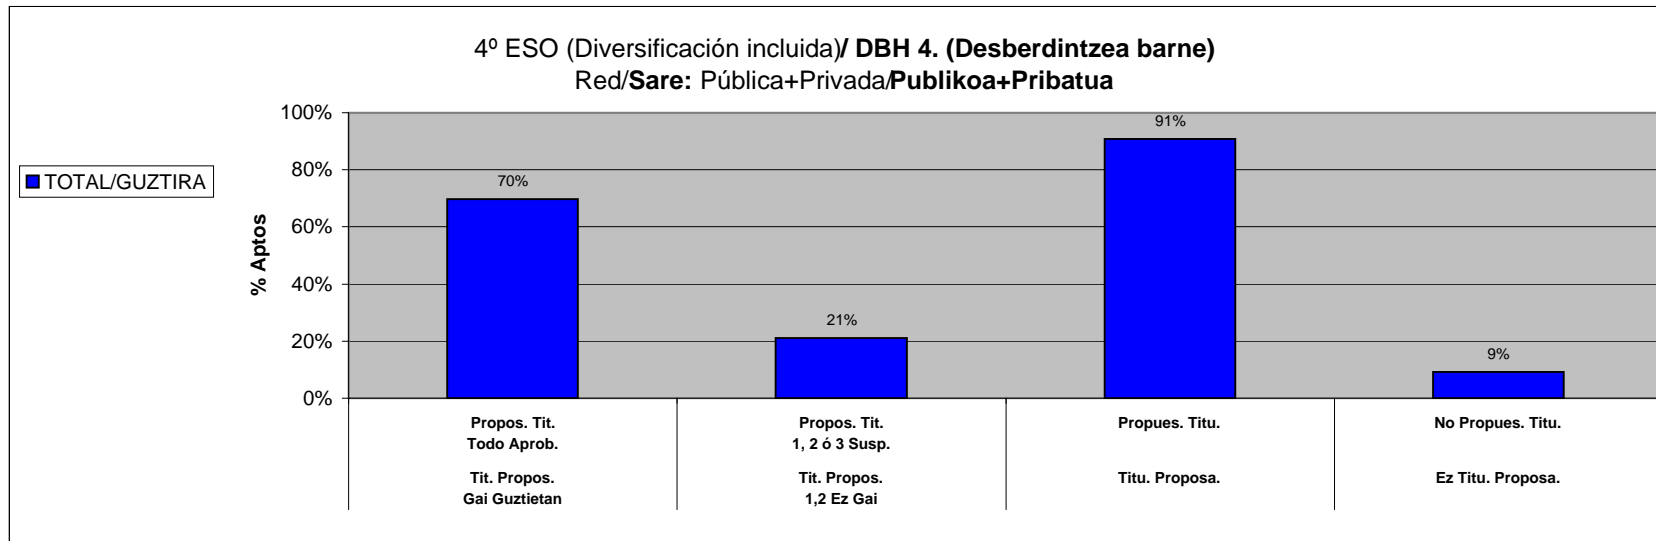

ESTADISTICA CALIFICACIONES FINALES / AZKEN KALIFIKAZIOEN ESTADISTIKA

CURSO / IKASTURTEA: 10-11

Araba+Bizkaia+Gipuzkoa

Red/Sare: Pública+Privada/Publikoa+Pribatua

		Tit. Propos. Gai Guztietan Propos. Tit. Todo Aprob.	Tit. Propos. 1,2 Ez Gai Propos. Tit. 1, 2 ó 3 Susp.	Titu. Proposa. Propues. Titu.	Ez Titu. Proposa. No Propues. Titu.
4º ESO DBH 4. TOTAL/GUZTIRA		Nº total de alumnos / Ikasleen guztizko kopurua =		15788	
	Alum./Ikas.	11015	3333	14348	1440
	%	70%	21%	91%	9%