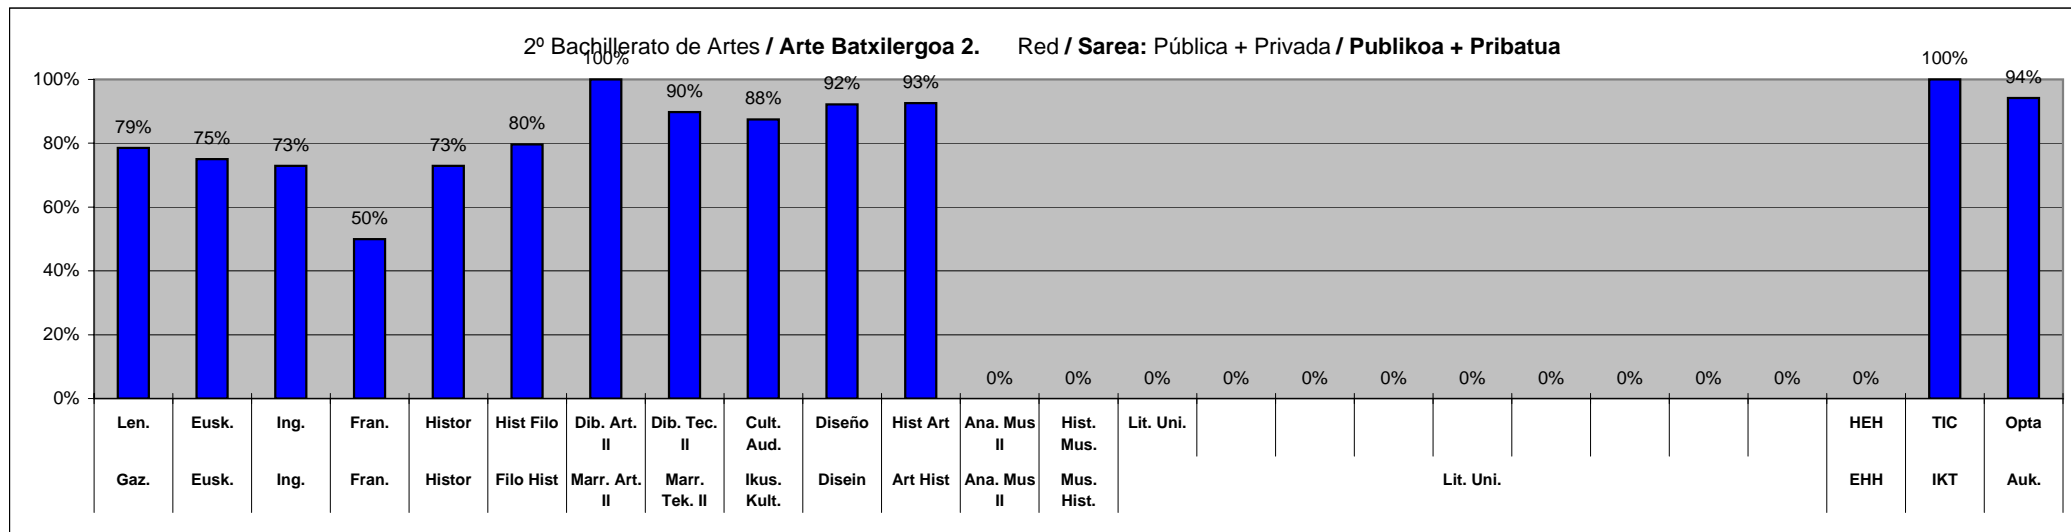

ESTADISTICA CALIFICACIONES FINALES / AZKEN KALIFIKAZIOEN ESTADISTIKA

CURSO / IKASTURTEA: 10-11

Araba + Bizkaia + Gipuzkoa

Red / Sare: Pública+Privada / Publikoa+Pribatua

		DEIALDI ARRUNTA + APARTEKOAN EBALUATUTAKO IKASLEGOA																						
		ALUMNADO EVALUADO EN CONVOCATORIA ORDINARIA + EXTRAORDINARIA																						
		Gaz.	Eusk.	Ing.	Fran.	Histor	Filo Hist	Marr. Art. II	Marr. Tek. II	Ikus. Kult.	Disein	Art Hist	Ana. Mus II	Mus. Hist.	Lit. Uni.							EHH	IKT	Auk.
		Len.	Eusk.	Ing.	Fran.	Histor	Hist Filo	Dib. Art. II	Dib. Tec. II	Cult. Aud.	Diseño	Hist Art	Ana. Mus II	Hist. Mus.	Lit. Uni.							HEH	TIC	Opta
2º Bachillerato Arte Arte Batxilergoa 2. Total / Guztira	Alum.	414	392	392	2	418	417	4	371	40	191	308	0	0	0							0	21	309
	Aptos	325	294	286	1	305	332	4	333	35	176	285	0	0	0							0	21	291
	%	79%	75%	73%	50%	73%	80%	100%	90%	88%	92%	93%											100%	94%