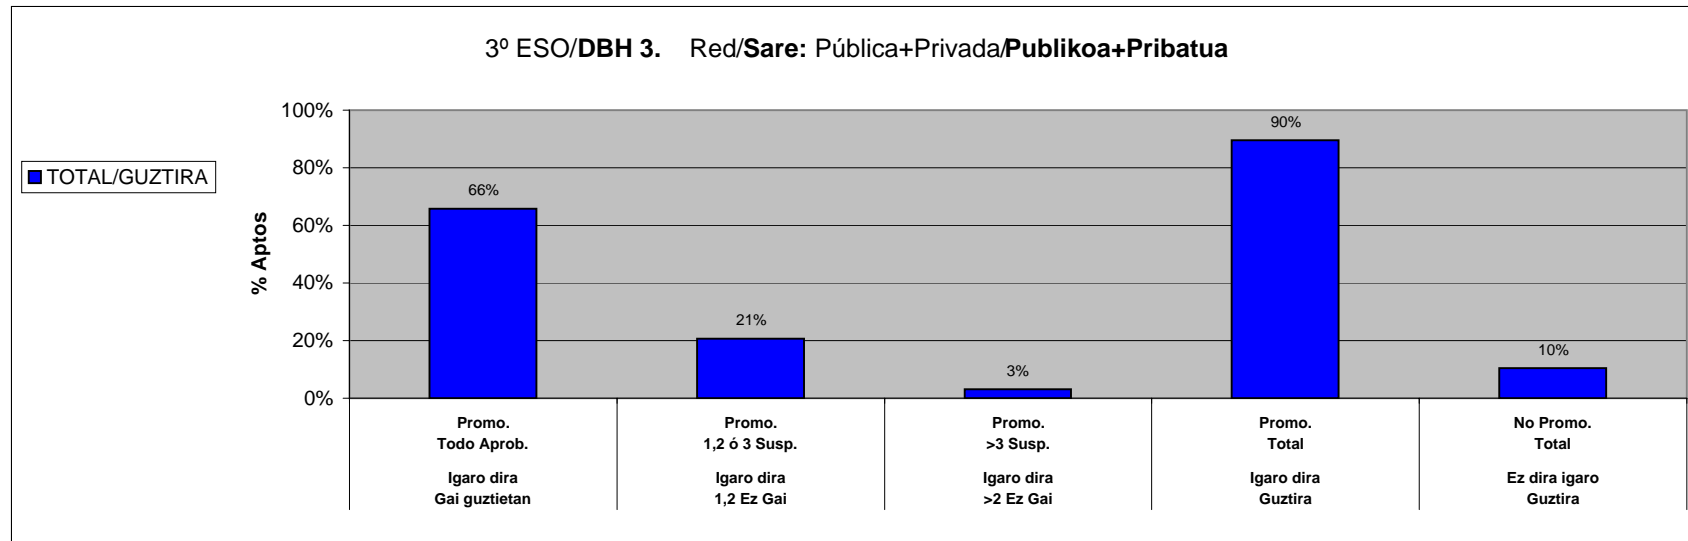

**ESTADISTICA CALIFICACIONES FINALES / AZKEN KALIFIKAZIOEN ESTADISTIKA**

**CURSO / IKASTURTEA: 10-11**

**Araba+Bizkaia+Gipuzkoa**

Red/Sare: Pública+Privada/**Publikoa+Pribatua**

		Igaro dira Gai guztietan Promo. Todo Aprob.	Igaro dira 1,2 Ez Gai Promo. 1,2 ó 3 Susp.	Igaro dira >2 Ez Gai Promo. >3 Susp.	Igaro dira Guztira Promo. Total	Ez dira igaro Guztira No Promo. Total	
1º ESO		Nº total de alumnos / <b>Ikasleen guztizko kopurua =</b>					18901
DBH 1. TOTAL/GUZTIRA	Alum./Ikas.	12827	3370	889	17086	1815	
	%	<b>68%</b>	<b>18%</b>	<b>5%</b>	<b>90%</b>	<b>10%</b>	

**ESTADISTICA CALIFICACIONES FINALES / AZKEN KALIFIKAZIOEN ESTADISTIKA**

**CURSO / IKASTURTEA: 10-11**

**Araba+Bizkaia+Gipuzkoa**

Red/Sare: Pública+Privada/**Publikoa+Pribatua**

		Igaro dira Gai guztietan Promo. Todo Aprob.	Igaro dira 1,2 Ez Gai Promo. 1,2 ó 3 Susp.	Igaro dira >2 Ez Gai Promo. >3 Susp.	Igaro dira Guztira Promo. Total	Ez dira igaro Guztira No Promo. Total	
<b>2º ESO DBH 2. TOTAL/GUZTIRA</b>		Nº total de alumnos / <b>Ikasleen guztizko kopurua =</b>					18514
	Alum./Ikas.	12159	3585	881	16625	1889	
	%	<b>66%</b>	<b>19%</b>	<b>5%</b>	<b>90%</b>	<b>10%</b>	

**ESTADISTICA CALIFICACIONES FINALES / AZKEN KALIFIKAZIOEN ESTADISTIKA**

**CURSO / IKASTURTEA: 10-11**

**Araba+Bizkaia+Gipuzkoa**

Red/Sare: Pública+Privada/**Publikoa+Pribatua**

		Igaro dira Gai guztietan Promo. Todo Aprob.	Igaro dira 1,2 Ez Gai Promo. 1,2 ó 3 Susp.	Igaro dira >2 Ez Gai Promo. >3 Susp.	Igaro dira Guztira Promo. Total	Ez dira igaro Guztira No Promo. Total	
3º ESO		Nº total de alumnos / <b>Ikasleen guztizko kopurua =</b>					16879
DBH 3. TOTAL/GUZTIRA	Alum./Ikas.	11106	3479	542	15127	1752	
	%	<b>66%</b>	<b>21%</b>	<b>3%</b>	<b>90%</b>	<b>10%</b>	