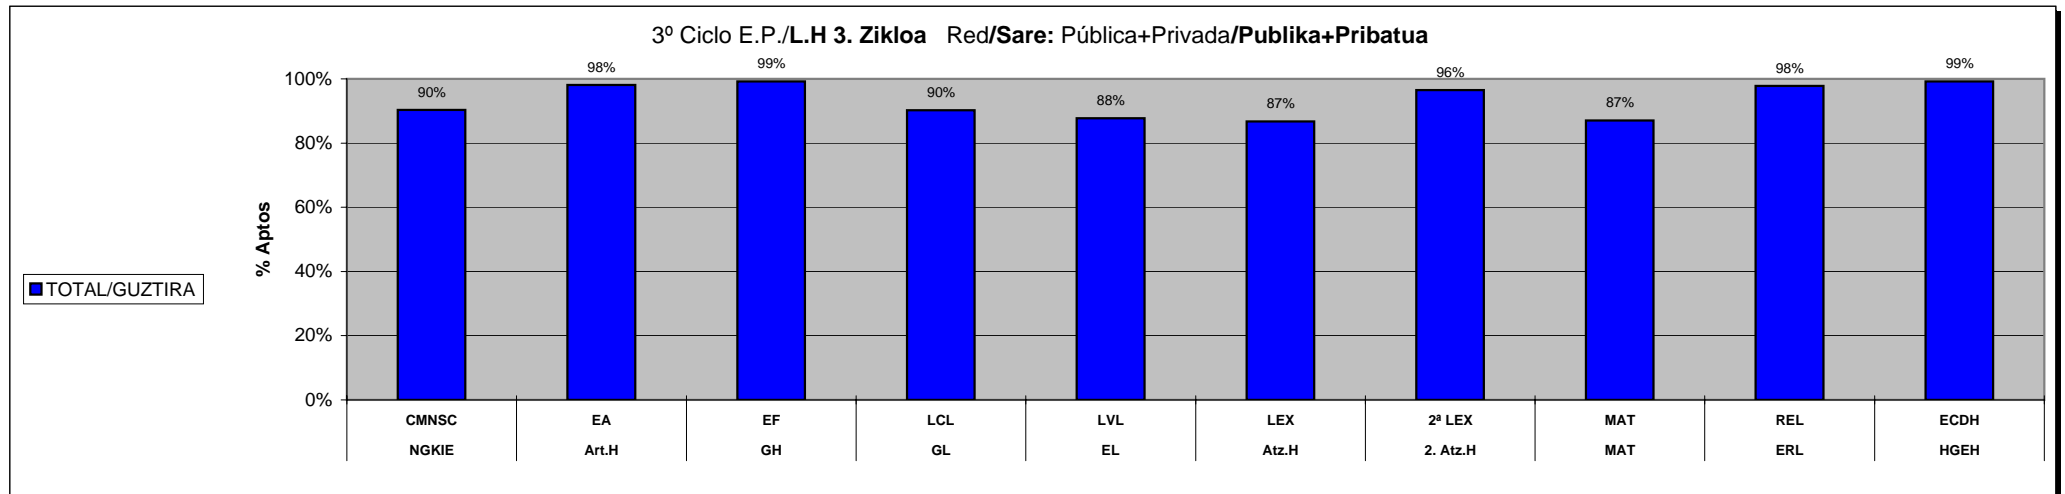

**ESTADISTICA CALIFICACIONES FINALES / AZKEN KALIFIKAZIOEN ESTADISTIKA**

**CURSO/IKASTURTEA: 10-11**

**Araba+Bizkaia+Gipuzkoa**

Red/Sare: Pública+Privada/**Publikoa+Pribatua**

	Ikasle Kopurua Nº Alumnos/as		EZAGUERA-ARLOAK (Ikasleria kalifikazio positiboarekin) AREAS DE CONOCIMIENTO (Alumnado con calificación positiva)									
	guztira total	emakumeak mujeres	NGKIE	Art.H	GH	GL	EL	Atz.H	2. Atz.H	MAT	ERL	HGEH
			CMNSC	EA	EF	LCL	LVL	LEX	2ª LEX	MAT	REL	ECDH
<b>Lehen Hezkuntza 2. Zikloa</b>	19426	9337	19407	19377	19377	19410	19170	19357	0	19362	11419	0
<b>TOTAL/GUZTIRA</b>			17933	19144	19292	17908	16820	17455	0	17364	11249	0
			92%	99%	100%	92%	88%	90%		90%	99%	

**ESTADISTICA CALIFICACIONES FINALES / AZKEN KALIFIKAZIOEN ESTADISTIKA**

**CURSO/IKASTURTEA: 10-11**

**Araba+Bizkaia+Gipuzkoa**

Red/Sare: Pública+Privada/**Publikoa+Pribatua**

	Ikasle Kopurua Nº Alumnos/as		EZAGUERA-ARLOAK (Ikasleria kalifikazio positiboarekin) AREAS DE CONOCIMIENTO (Alumnado con calificación positiva)									
	guztira total	emakumeak mujeres	NGKIE	Art.H	GH	GL	EL	Atz.H	2. Atz.H	MAT	ERL	HGEH
			CMNSC	EA	EF	LCL	LVL	LEX	2ª LEX	MAT	REL	ECDH
<b>Lehen Hezkuntza 3. Zikloa</b>	18494	8970	18480	18454	18450	18476	18128	18435	427	18437	10675	18435
<b>TOTAL/GUZTIRA</b>			16684	18111	18306	16674	15904	15989	412	16040	10444	18280
			90%	98%	99%	90%	88%	87%	96%	87%	98%	99%