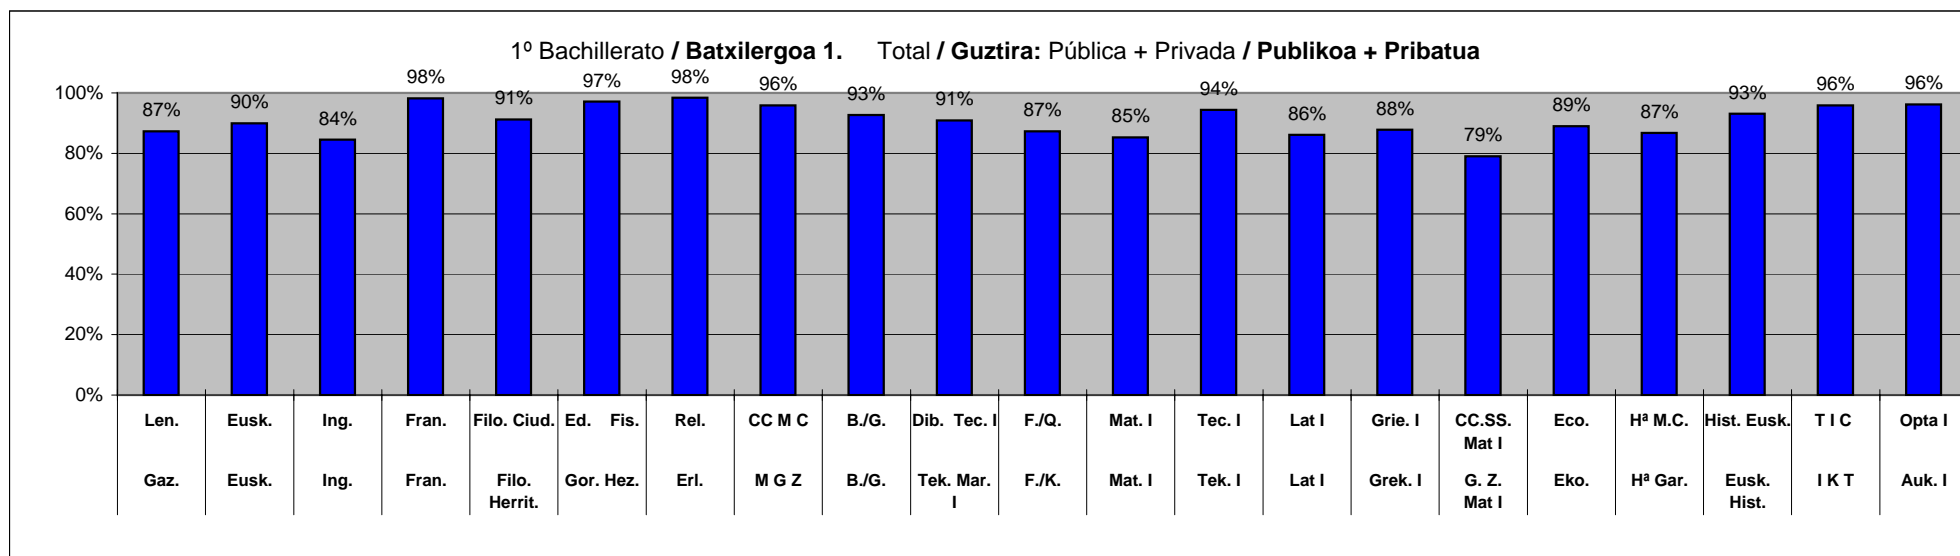

2º Bachillerato / Batxilergoa 2. Total / Guztira: Pública + Privada / Publikoa + Pribatua

**ESTADISTICA CALIFICACIONES FINALES / AZKEN KALIFIKAZIOEN ESTADISTIKA**

**CURSO / IKASTURTEA: 10-11**

**Araba + Bizkaia + Gipuzkoa**

**Red / Sare: Pública+Privada / Publikoa+Pribatua**

		DEIALDI ARRUNTA + APARTEKOAN EBALUATUTAKO IKASLEGOA ALUMNADO EVALUADO EN CONVOCATORIA ORDINARIA + EXTRAORDINARIA																				
		Gaz.	Eusk.	Ing.	Fran.	Filo. Herrit.	Gor. Hez. Ed.	Erl.	M G Z	B./G.	Tek. Mar. I Dib.	F./K.	Mat. I	Tek. I	Lat I	Grek. I	G. Z. Mat I CC.SS. Mat I	Eko.	Hª Gar.	Eusk. Hist. Eusk.	I K T	Auk. I
		Len.	Eusk.	Ing.	Fran.	Filo. Ciud.	Ed. Fis.	Rel.	CC M C	B./G.	Tec. I	F./Q.	Mat. I	Tec. I	Lat I	Grie. I	Mat I	Eco.	Hª M.C.	Eusk. Hist. Eusk.	T I C	Opta I
1º Bachillerato <b>Batxilergoa 1.</b> Total / Guztira	Alum.	13.134	12.450	12.985	940	13.023	12.993	4.132	12.686	3.597	3.273	6.691	6.732	1.395	1.777	206	4.877	5.057	5.254	262	3.633	6.531
	Aptos.	11.465	11.195	10.971	923	11.875	12.624	4.065	12.160	3.335	2.974	5.840	5.744	1.316	1.530	181	3.852	4.501	4.557	244	3.483	6.284
	%	87%	90%	84%	98%	91%	97%	98%	96%	93%	91%	87%	85%	94%	86%	88%	79%	89%	87%	93%	96%	96%