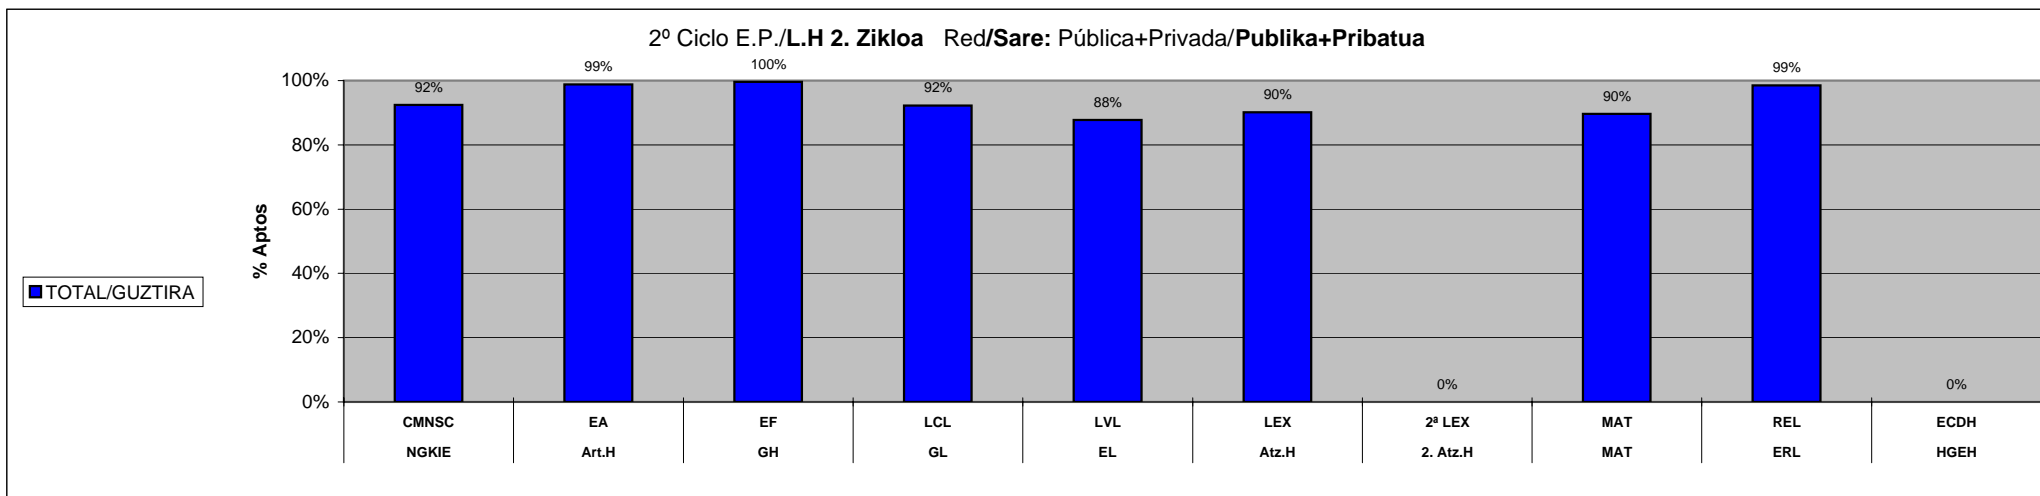

**ESTADÍSTICA CALIFICACIONES FINALES / AZKEN KALIFIKAZIOEN ESTADISTIKA**

**CURSO/IKASTURTEA: 10-11**

**Araba+Bizkaia+Gipuzkoa**

Red/Sare: Pública+Privada/**Publikoa+Pribatua**

	Ikasle Kopurua Nº Alumnos/as			Igarotako Ikasleria Alumnado promocionado	
	guztira total	EN/MA		guztira total	K. P./C. P.
		IN RE	CEI-E ACI		guztira total
3º Ciclo Enseñanza Primaria Lehen Hezkuntza 3. Zikloa TOTAL/GUztIRA	18494	1505	461	17841	14282
		8%	2%	96%	77%

**ESTADISTICA CALIFICACIONES FINALES / AZKEN KALIFIKAZIOEN ESTADISTIKA**

**CURSO/IKASTURTEA: 10-11**

**Araba+Bizkaia+Gipuzkoa**

Red/Sare: Pública+Privada/**Publikoa+Pribatua**

	Ikasle Kopurua Nº Alumnos/as		EZAGUERA-ARLOAK (Ikasleria kalifikazio positiboarekin) AREAS DE CONOCIMIENTO (Alumnado con calificación positiva)									
	guztira total	emakumeak mujeres	NGKIE	Art.H	GH	GL	EL	Atz.H	2. Atz.H	MAT	ERL	HGEH
			CMNSC	EA	EF	LCL	LVL	LEX	2ª LEX	MAT	REL	ECDH
<b>Lehen Hezkuntza 1. Zikloa</b>	20964	10057	20954	20906	20904	20952	20880	20892	0	20888	11705	0
<b>TOTAL/GUztira</b>			19978	20778	20813	19884	18747	19883	0	19456	11584	0
			95%	99%	100%	95%	90%	95%		93%	99%	

**ESTADISTICA CALIFICACIONES FINALES / AZKEN KALIFIKAZIOEN ESTADISTIKA**

**CURSO/IKASTURTEA: 10-11**

**Araba+Bizkaia+Gipuzkoa**

Red/Sare: Pública+Privada/**Publikoa+Pribatua**

	Ikasle Kopurua Nº Alumnos/as		EZAGUERA-ARLOAK (Ikasleria kalifikazio positiboarekin) AREAS DE CONOCIMIENTO (Alumnado con calificación positiva)									
	guztira total	emakumeak mujeres	NGKIE	Art.H	GH	GL	EL	Atz.H	2. Atz.H	MAT	ERL	HGEH
			CMNSC	EA	EF	LCL	LVL	LEX	2ª LEX	MAT	REL	ECDH
<b>Lehen Hezkuntza 2. Zikloa</b>	19426	9337	19407	19377	19377	19410	19170	19357	0	19362	11419	0
<b>TOTAL/GUZTIRA</b>			17933	19144	19292	17908	16820	17455	0	17364	11249	0
			92%	99%	100%	92%	88%	90%		90%	99%	