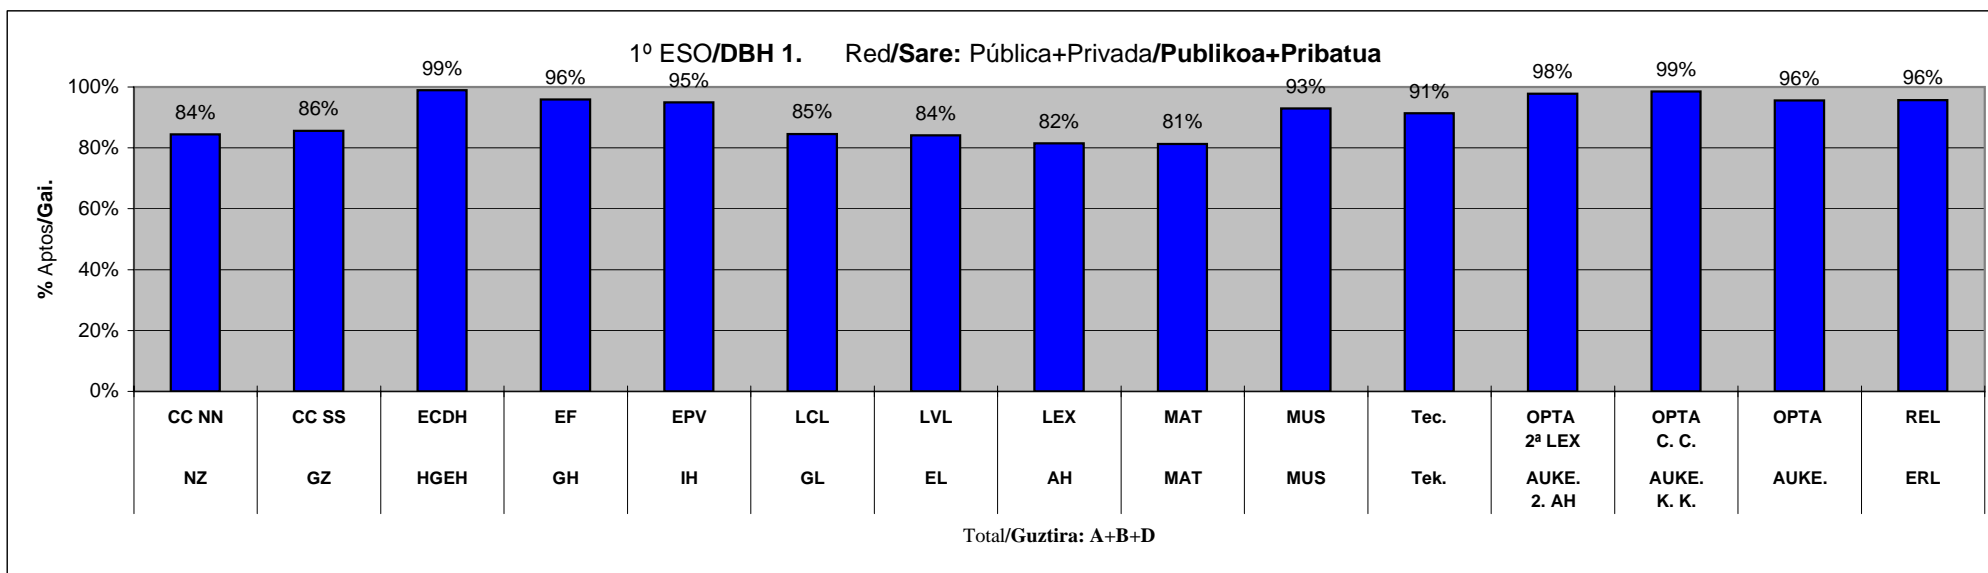

ESTADÍSTICA CALIFICACIONES FINALES / AZKEN KALIFIKAZIOEN ESTATISTIKA

CURSO / IKASTURTEA: 10-11

Araba + Bizkaia + Gipuzkoa

Red/Sare: Pública+Privada/**Publikoa+Pribatua**

		EBALUATUTAKO IKASLEGOA / ALUMNO EVALUADO															
		EZAGUERA-ARLOAK / AREAS DE CONOCIMIENTO															
		NZ	GZ	HGEH	GH	IH	GL	EL	AH	MAT	MUS	Tek.	AUKE. 2. AH OPTA	AUKE. K. K. OPTA C. C.	AUKE. OPTA	ERL	
		CC NN	CC SS	ECDH	EF	EPV	LCL	LVL	LEX	MAT	MUS	Tec.	2ª LEX	C. C.	OPTA	REL	
1º ESO	Al./Ik.	18.751	18.781	1.590	18.742	10.298	18.834	18.260	18.735	18.731	16.844	17.448	3.667	886	7.533	9.337	
DBH 1.	Aprob./Gai.	15.841	16.075	1.574	17.981	9.778	15.931	15.355	15.276	15.222	15.660	15.951	3.587	873	7.197	8.933	
	Total/Guztira	%	84%	86%	99%	96%	95%	85%	84%	82%	81%	93%	91%	98%	99%	96%	96%