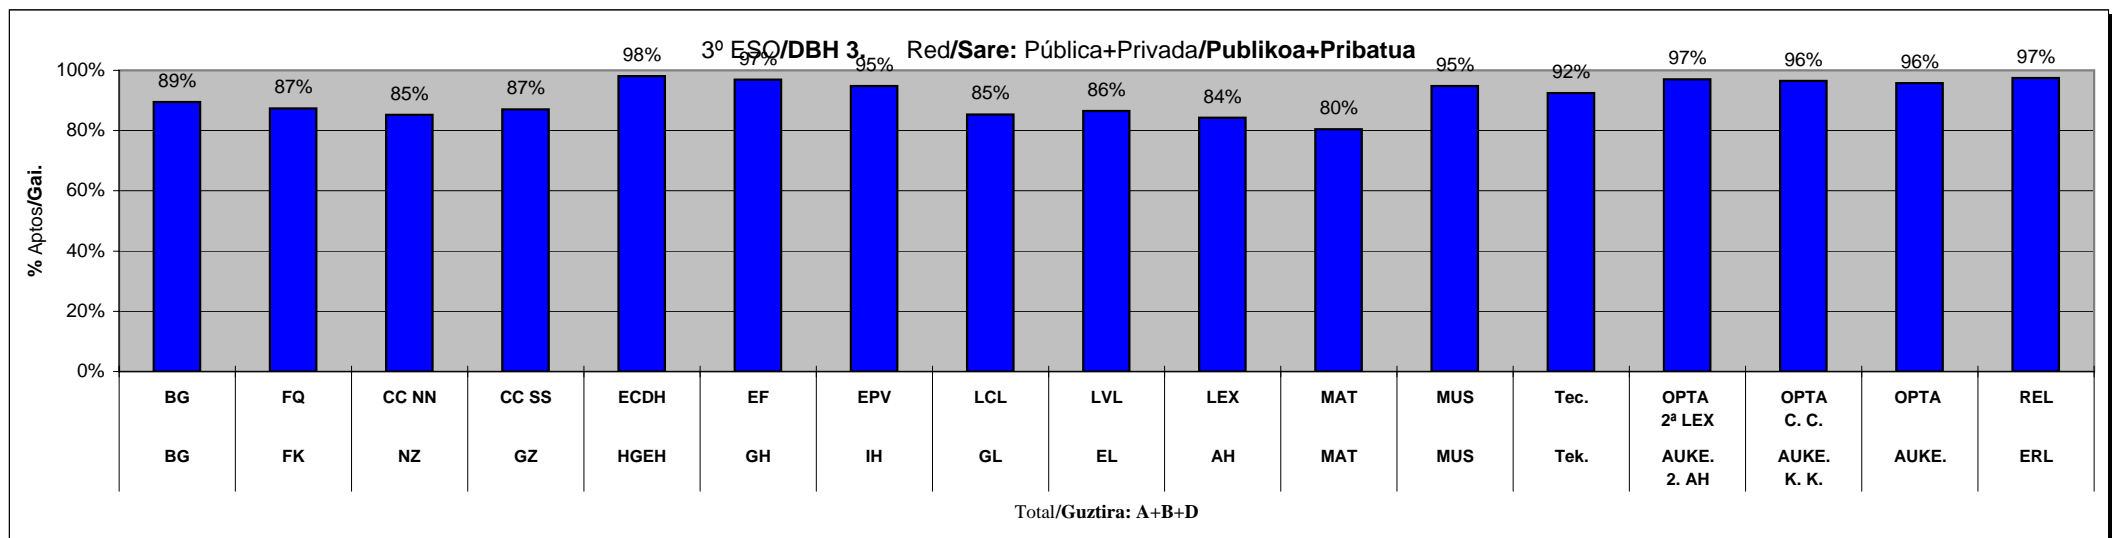

ESTADISTICA CALIFICACIONES FINALES / AZKEN KALIFIKAZIOEN ESTADISTIKA

CURSO / IKASTURTEA: 10-11

Araba + Bizkaia + Gipuzkoa

Red/Sare: Pública+Privada/Publikoa+Pribatua

		EBALUATUTAKO IKASLEGOA / ALUMNO EVALUADO																	
		EZAGUERA-ARLOAK / AREAS DE CONOCIMIENTO																	
		BG	FK	NZ	GZ	HGEH	GH	IH	GL	EL	AH	MAT	MUS	Tek.	AUKE. 2. AH OPTA 2ª LEX	AUKE. K. K. OPTA C. C.	AUKE. OPTA	ERL	
		BG	FQ	CC NN	CC SS	ECDH	EF	EPV	LCL	LVL	LEX	MAT	MUS	Tec.	2ª LEX	C. C.	OPTA	REL	
3º ESO	Al./Ik.	1.598	1.208	15.353	16.553	3.535	16.730	15.866	16.670	15.956	16.671	16.552	15.020	15.756	4.592	1.872	9.731	8.663	
DBH 3.	Aprob./Gai.	1.430	1.055	13.089	14.411	3.468	16.209	15.047	14.228	13.801	14.049	13.321	14.235	14.564	4.453	1.806	9.314	8.442	
	Total/Guztira	%	89%	87%	85%	87%	98%	97%	95%	85%	86%	84%	80%	95%	92%	97%	96%	96%	97%