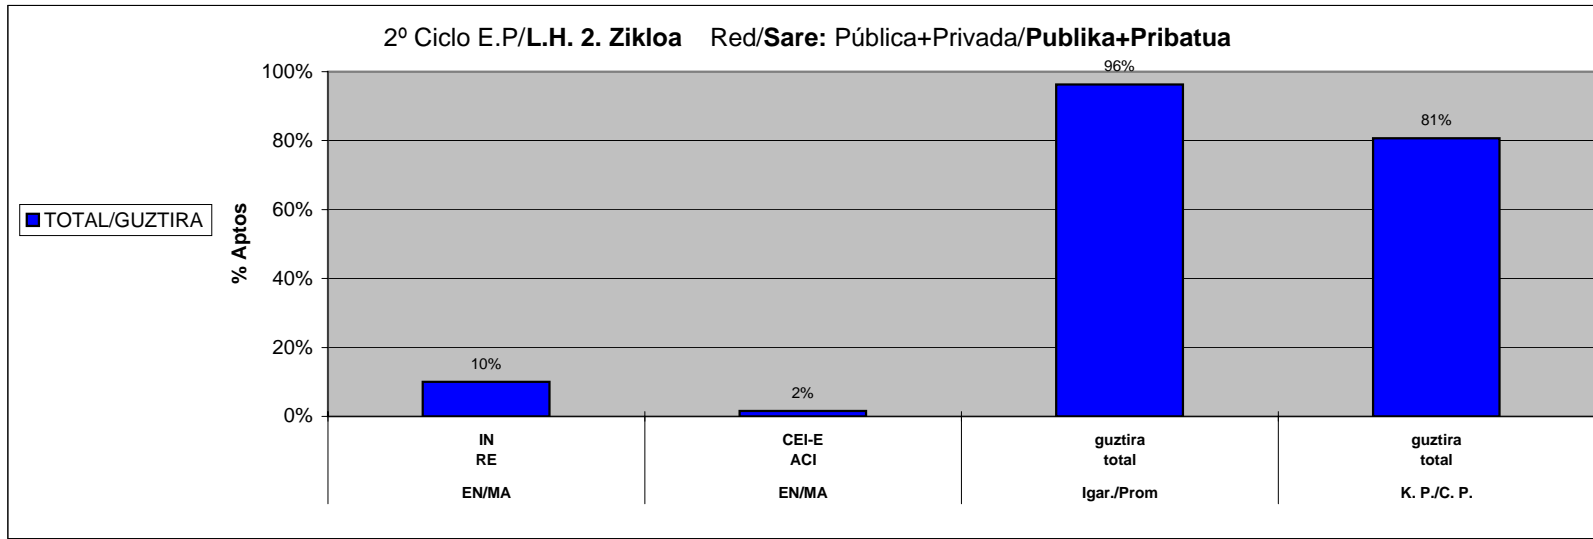

**ESKOLA EMAITZAK**  
**RESULTADOS ESCOLARES**

**(IKASTURTEA: 2.010 / 2.011)**  
**(CURSO 2.010 / 2.011)**

Hezkuntza Ikuskaritza  
Inspección Educación

**VITORIA-GASTEIZ**

**ESTADISTICA CALIFICACIONES FINALES / AZKEN KALIFIKAZIOEN ESTATISTIKA**

**CURSO/IKASTURTEA: 10-11**

**Araba+Bizkaia+Gipuzkoa**

Red/Sare: Pública+Privada/**Publikoa+Pribatua**

	Ikasle Kopurua Nº Alumnos/as			Igarotako Ikasleria Alumnado promocionado	
	guztira total	EN/MA		guztira total	K. P./C. P.
		IN RE	CEI-E ACI		guztira total
<b>1º Ciclo Enseñanza Primaria Lehen Hezkuntza 1. Zikloa TOTAL/GUZTIRA</b>	20964	1842	103	20041	18275
		9%	0%	96%	87%

**ESTADISTICA CALIFICACIONES FINALES / AZKEN KALIFIKAZIOEN ESTADISTIKA**

**CURSO/IKASTURTEA: 10-11**

**Araba+Bizkaia+Gipuzkoa**

Red/Sare: Pública+Privada/**Publikoa+Pribatua**

	Ikasle Kopurua Nº Alumnos/as			Igarotako Ikasleria Alumnado promocionado	
	guztira total	EN/MA		guztira total	K. P./C. P.
		IN RE	CEI-E ACI		guztira total
2º Ciclo Enseñanza Primaria Lehen Hezkuntza 2. Zikloa TOTAL/GUZTIRA	19426	1944	315	18709	15674
		10%	2%	96%	81%