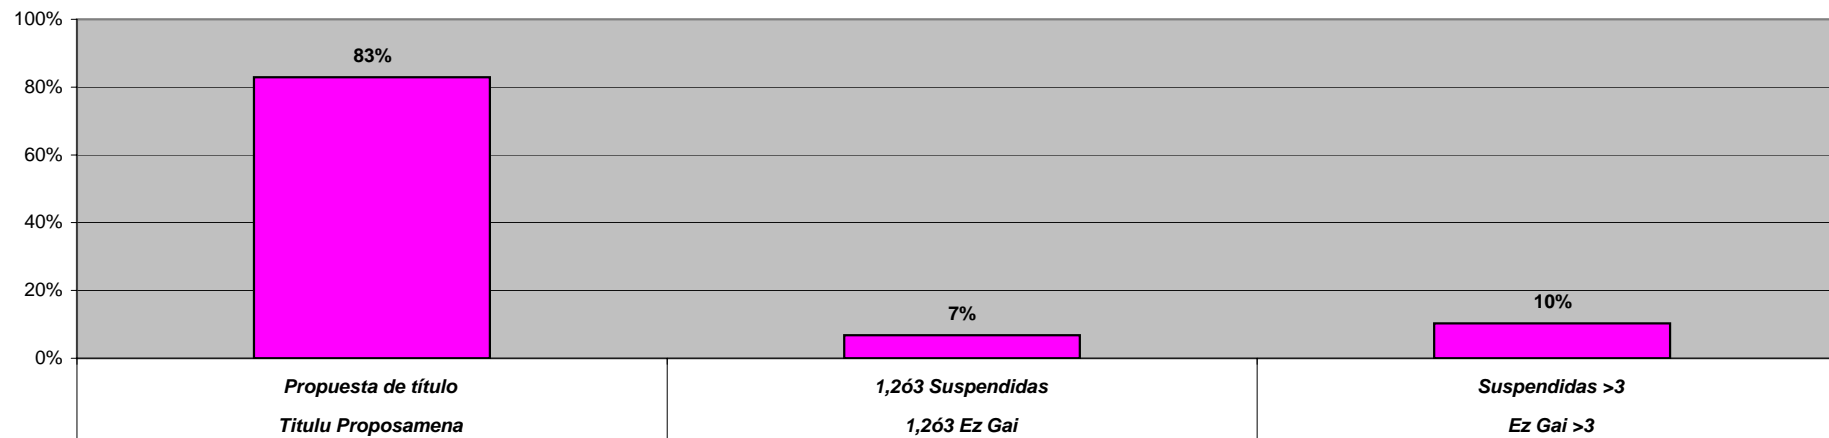

ESTADISTICA CALIFICACIONES FINALES / AZKEN KALIFIKAZIOENESTATISTIKA

CURSO / IKASTURTEA: 10-11

Red / Sare: Pública+Privada / Publikoa+Pribatua

		Titulu Proposamena Propuesta de título	1,263 Ez Gai 1,263 Suspendidas	Ez Gai >3 Suspendidas >3
2º Bachillerato	Alum.	Total / Guztira = 13396		
Batxilergoa 2.	Aptos	11103	915	1378
Total / Guztira	%	83%	7%	10%

2º Bachillerato / Batxilergoa 2. Total / Guztira: Pública + Privada / Publikoa + Pribatua