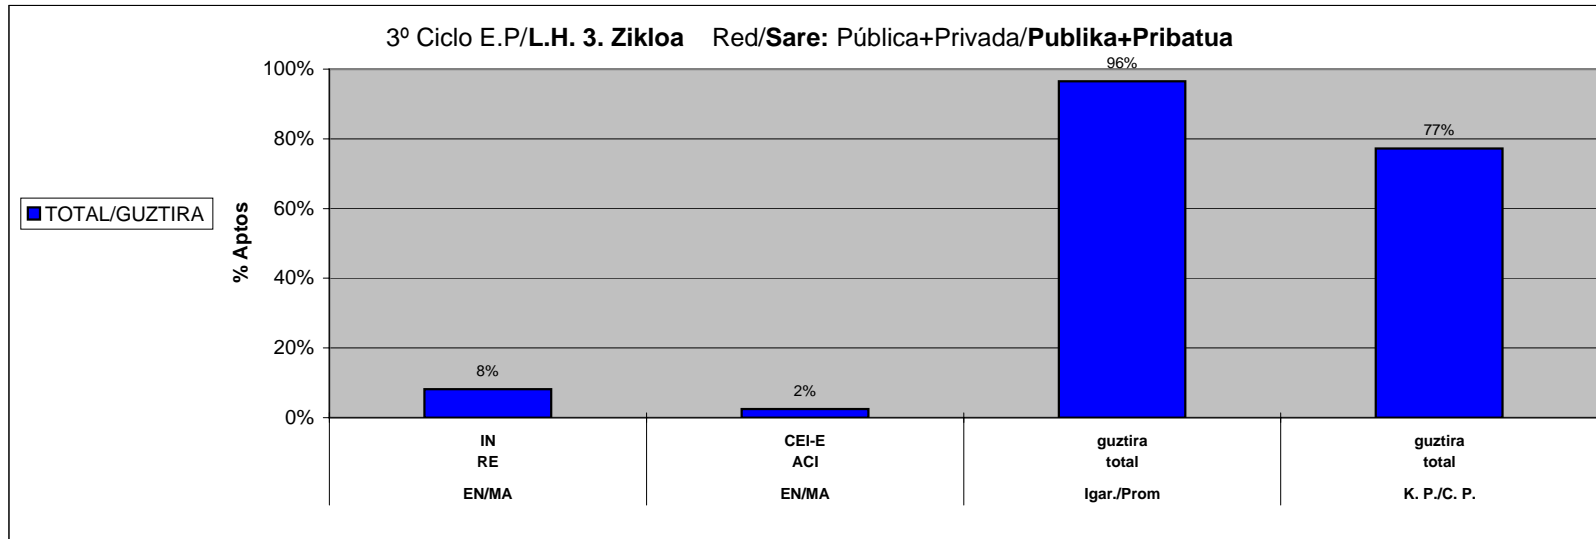

**CURSO/IKASTURTEA: 10-11**

**Araba+Bizkaia+Gipuzkoa**

Red/Sare: Pública+Privada/**Publikoa+Pribatua**

	Ikasle Kopurua Nº Alumnos/as			Igarotako Ikasleria Alumnado promocionado	
	guztira total	EN/MA		guztira total	K. P./C. P.
		IN RE	CEI-E ACI		guztira total
<b>1º Ciclo Enseñanza Primaria Lehen Hezkuntza 1. Zikloa TOTAL/GUZTIRA</b>	20964	1842	103	20041	18275
		9%	0%	96%	87%

**ESTADISTICA CALIFICACIONES FINALES / AZKEN KALIFIKAZIOEN ESTADISTIKA**

**CURSO/IKASTURTEA: 10-11**

**Araba+Bizkaia+Gipuzkoa**

Red/Sare: Pública+Privada/**Publikoa+Pribatua**

	Ikasle Kopurua Nº Alumnos/as			Igarotako Ikasleria Alumnado promocionado	
	guztira total	EN/MA		guztira total	K. P./C. P.
		IN RE	CEI-E ACI		guztira total
2º Ciclo Enseñanza Primaria Lehen Hezkuntza 2. Zikloa TOTAL/GUZTIRA	19426	1944	315	18709	15674
		10%	2%	96%	81%

**ESTADÍSTICA CALIFICACIONES FINALES / AZKEN KALIFIKAZIOEN ESTADISTIKA**

**CURSO/IKASTURTEA: 10-11**

**Araba+Bizkaia+Gipuzkoa**

Red/Sare: Pública+Privada/**Publikoa+Pribatua**

	Ikasle Kopurua Nº Alumnos/as			Igarotako Ikasleria Alumnado promocionado	
	guztira total	EN/MA		guztira total	K. P./C. P.
		IN RE	CEI-E ACI		guztira total
3º Ciclo Enseñanza Primaria Lehen Hezkuntza 3. Zikloa TOTAL/GUztIRA	18494	1505	461	17841	14282
		8%	2%	96%	77%