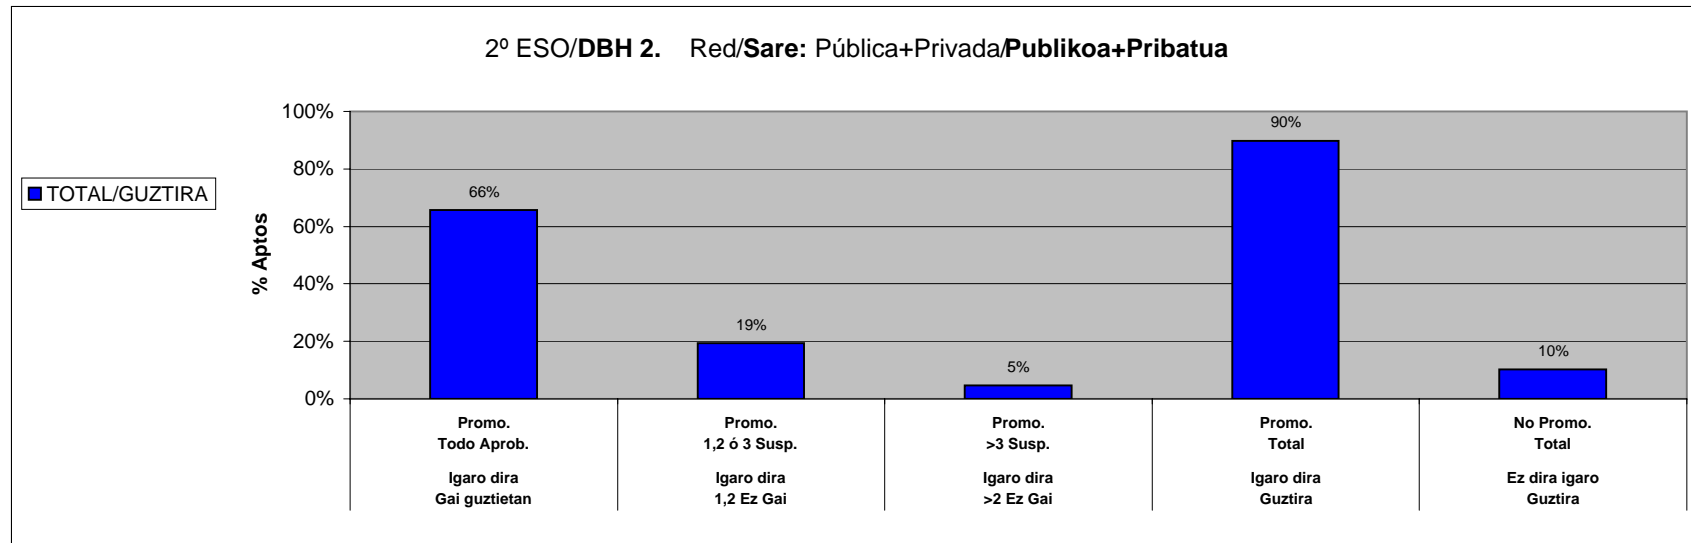

**ESTADISTICA CALIFICACIONES FINALES / AZKEN KALIFIKAZIOEN ESTADISTIKA**

**CURSO/IKASTURTEA: 10-11**

**Araba+Bizkaia+Gipuzkoa**

Red/Sare: Pública+Privada/**Publikoa+Pribatua**

	Ikasle Kopurua Nº Alumnos/as		EZAGUERA-ARLOAK (Ikasleria kalifikazio positiboarekin) AREAS DE CONOCIMIENTO (Alumnado con calificación positiva)									
	guztira total	emakumeak mujeres	NGKIE	Art.H	GH	GL	EL	Atz.H	2. Atz.H	MAT	ERL	HGEH
			CMNSC	EA	EF	LCL	LVL	LEX	2ª LEX	MAT	REL	ECDH
<b>Lehen Hezkuntza 3. Zikloa</b>	18494	8970	18480	18454	18450	18476	18128	18435	427	18437	10675	18435
<b>TOTAL/GUZTIRA</b>			16684	18111	18306	16674	15904	15989	412	16040	10444	18280
			90%	98%	99%	90%	88%	87%	96%	87%	98%	99%

**ESTADISTICA CALIFICACIONES FINALES / AZKEN KALIFIKAZIOEN ESTADISTIKA**

**CURSO / IKASTURTEA: 10-11**

**Araba+Bizkaia+Gipuzkoa**

Red/Sare: Pública+Privada/**Publikoa+Pribatua**

		Igaro dira Gai guztietan Promo. Todo Aprob.	Igaro dira 1,2 Ez Gai Promo. 1,2 ó 3 Susp.	Igaro dira >2 Ez Gai Promo. >3 Susp.	Igaro dira Guztira Promo. Total	Ez dira igaro Guztira No Promo. Total	
1º ESO		Nº total de alumnos / <b>Ikasleen guztizko kopurua =</b>					18901
DBH 1. TOTAL/GUZTIRA	Alum./Ikas.	12827	3370	889	17086	1815	
	%	<b>68%</b>	<b>18%</b>	<b>5%</b>	<b>90%</b>	<b>10%</b>	

**ESTADISTICA CALIFICACIONES FINALES / AZKEN KALIFIKAZIOEN ESTADISTIKA**

**CURSO / IKASTURTEA: 10-11**

**Araba+Bizkaia+Gipuzkoa**

Red/Sare: Pública+Privada/**Publikoa+Pribatua**

		Igaro dira Gai guztietan Promo. Todo Aprob.	Igaro dira 1,2 Ez Gai Promo. 1,2 ó 3 Susp.	Igaro dira >2 Ez Gai Promo. >3 Susp.	Igaro dira Guztira Promo. Total	Ez dira igaro Guztira No Promo. Total	
<b>2º ESO DBH 2. TOTAL/GUZTIRA</b>		Nº total de alumnos / <b>Ikasleen guztizko kopurua =</b>					18514
	Alum./Ikas.	12159	3585	881	16625	1889	
	%	<b>66%</b>	<b>19%</b>	<b>5%</b>	<b>90%</b>	<b>10%</b>	