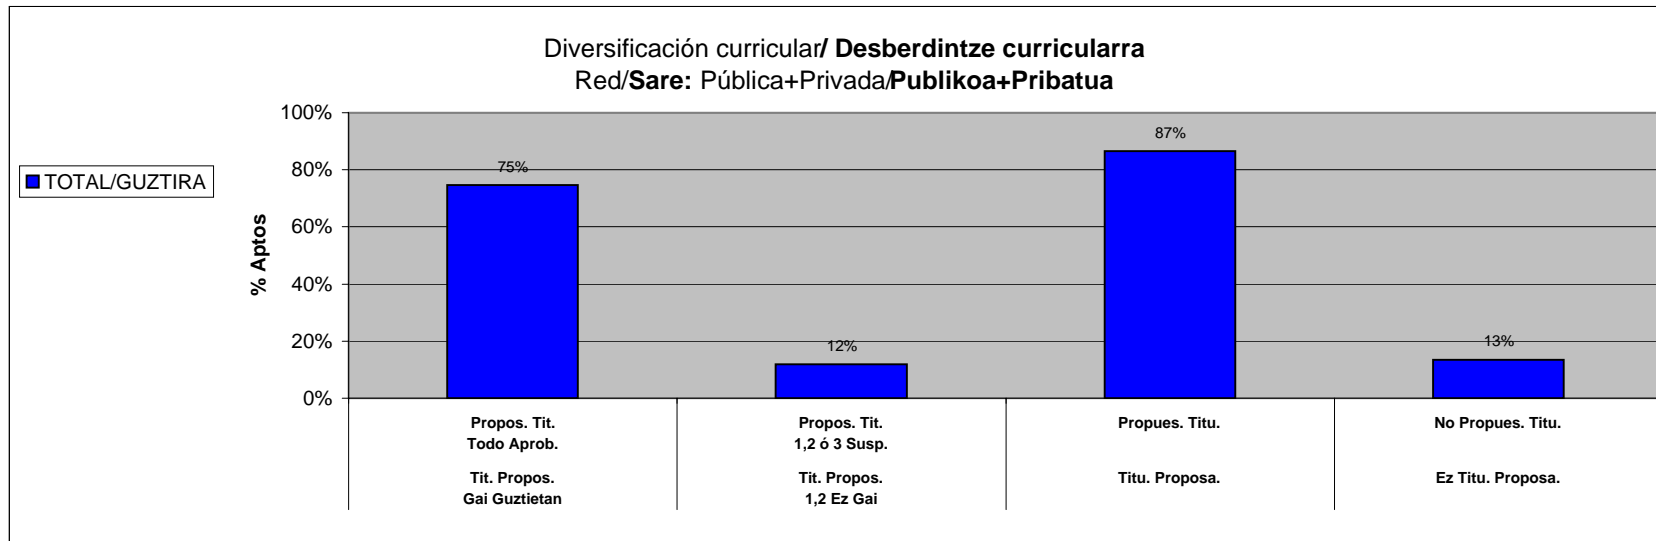

ESTADÍSTICA CALIFICACIONES FINALES / AZKEN KALIFIKAZIOEN ESTADISTIKA

CURSO / IKASTURTEA: 10-11

Araba+Bizkaia+Gipuzkoa

Red/Sare: Pública+Privada/Publikoa+Pribatua

		Tit. Propos. Gai Guztietan Propos. Tit. Todo Aprob.	Tit. Propos. 1,2 Ez Gai Propos. Tit. 1,2 ó 3 Susp.	Titu. Proposa. Propues. Titu.	Ez Titu. Proposa. No Propues. Titu.
Diversificación		Nº total de alumnos / Ikasleen guztizko kopurua = 1186			
Desberdintzea TOTAL/GUZTIRA	Alum./Ikas.	886	141	1027	159
	%	75%	12%	87%	13%