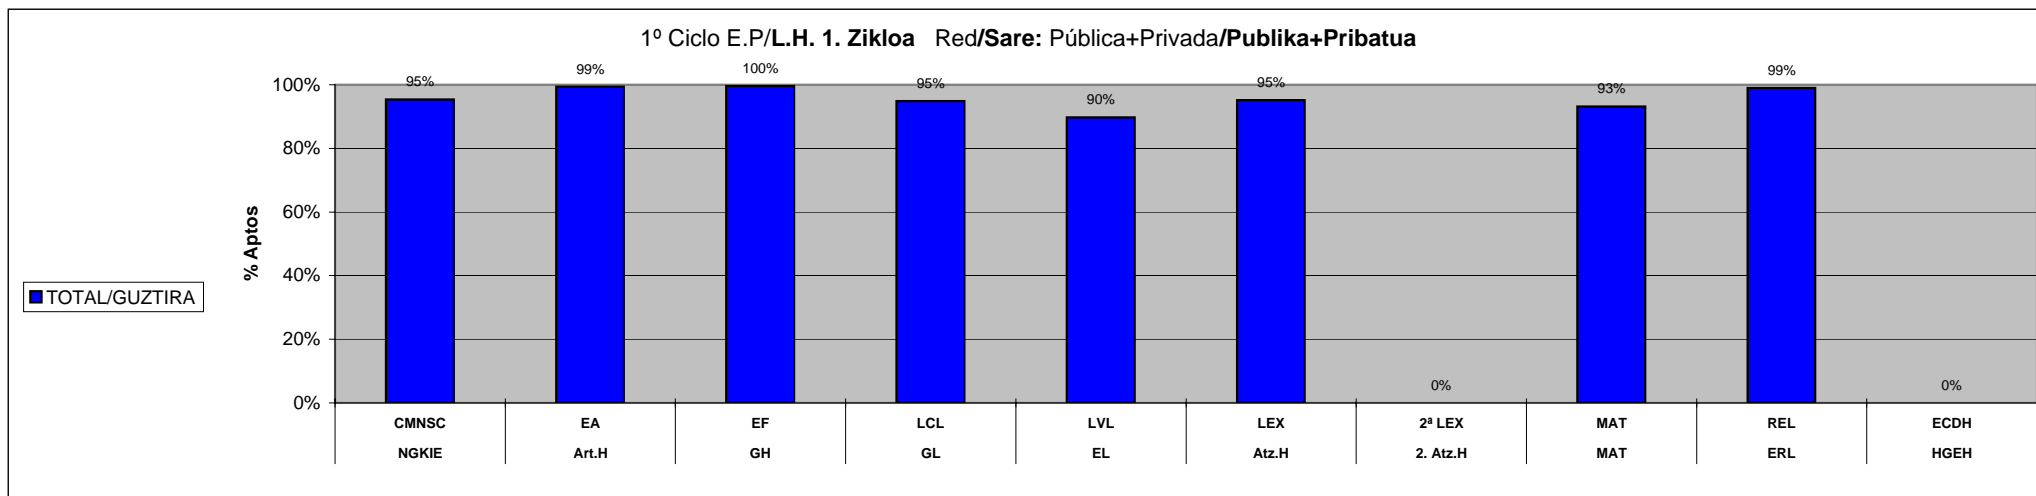

**ESTADISTICA CALIFICACIONES FINALES / AZKEN KALIFIKAZIOEN ESTADISTIKA**

**CURSO/IKASTURTEA: 10-11**

**Araba+Bizkaia+Gipuzkoa**

Red/Sare: Pública+Privada/**Publikoa+Pribatua**

	Ikasle Kopurua Nº Alumnos/as			Igarotako Ikasleria Alumnado promocionado	
	guztira total	EN/MA		guztira total	K. P./C. P.
		IN RE	CEI-E ACI		guztira total
2º Ciclo Enseñanza Primaria Lehen Hezkuntza 2. Zikloa TOTAL/GUZTIRA	19426	1944	315	18709	15674
		10%	2%	96%	81%

**ESTADÍSTICA CALIFICACIONES FINALES / AZKEN KALIFIKAZIOEN ESTADISTIKA**

**CURSO/IKASTURTEA: 10-11**

**Araba+Bizkaia+Gipuzkoa**

Red/Sare: Pública+Privada/**Publikoa+Pribatua**

	Ikasle Kopurua Nº Alumnos/as			Igarotako Ikasleria Alumnado promocionado	
	guztira total	EN/MA		guztira total	K. P./C. P.
		IN RE	CEI-E ACI		guztira total
3º Ciclo Enseñanza Primaria Lehen Hezkuntza 3. Zikloa TOTAL/GUztIRA	18494	1505	461	17841	14282
		8%	2%	96%	77%

**ESTADISTICA CALIFICACIONES FINALES / AZKEN KALIFIKAZIOEN ESTADISTIKA**

**CURSO/IKASTURTEA: 10-11**

**Araba+Bizkaia+Gipuzkoa**

Red/Sare: Pública+Privada/**Publikoa+Pribatua**

	Ikasle Kopurua Nº Alumnos/as		EZAGUERA-ARLOAK (Ikasleria kalifikazio positiboarekin) AREAS DE CONOCIMIENTO (Alumnado con calificación positiva)									
	guztira total	emakumeak mujeres	NGKIE	Art.H	GH	GL	EL	Atz.H	2. Atz.H	MAT	ERL	HGEH
			CMNSC	EA	EF	LCL	LVL	LEX	2ª LEX	MAT	REL	ECDH
<b>Lehen Hezkuntza 1. Zikloa</b>	20964	10057	20954	20906	20904	20952	20880	20892	0	20888	11705	0
<b>TOTAL/GUztira</b>			19978	20778	20813	19884	18747	19883	0	19456	11584	0
			95%	99%	100%	95%	90%	95%		93%	99%	