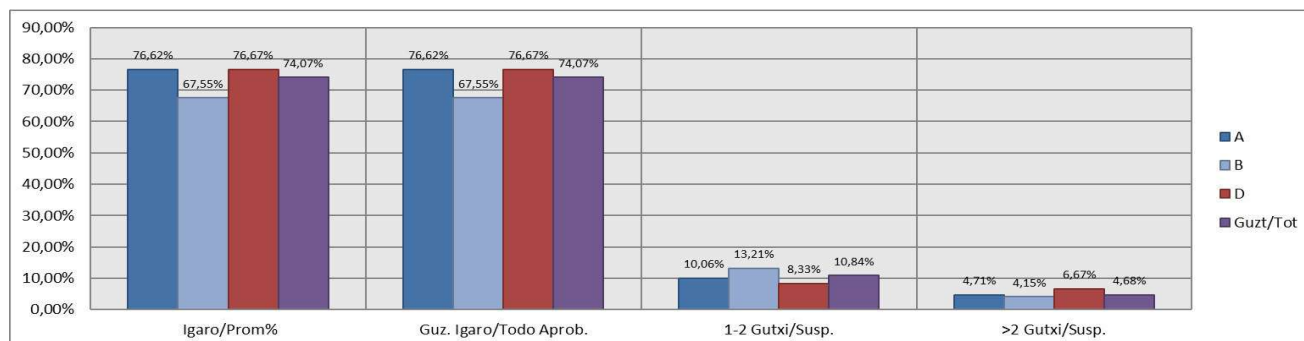

**2. Erdi-Mailako Lanbide Heziketa / 2º Formación Profesional Grado Medio
Araba/Álava: Publikoa eta Pribatua/Público y Privado**

Maila Curso	Eredu Mod.	Araba/Álava: Publikoa eta Pribatua/Público y Privado									
		Ikasleria/Alumnado			Guz. Igaro/Todo Aprob.		1-2 Gutxi/Susp.		>2 Gutxi/Susp.		
		Ebal/Eval.	Igaro/Prom	Igaro/Prom%	Zb/Nº	%	ZB/Nº	%	Zb/Nº	%	
2.ELH	A	616	472	76,62%	472	76,62%	62	10,06%	29	4,71%	
2.ELH	B	265	179	67,55%	179	67,55%	35	13,21%	11	4,15%	
2.ELH	D	60	46	76,67%	46	76,67%	5	8,33%	4	6,67%	
Guzt/Tot		941	697	74,07%	697	74,07%	102	10,84%	44	4,68%