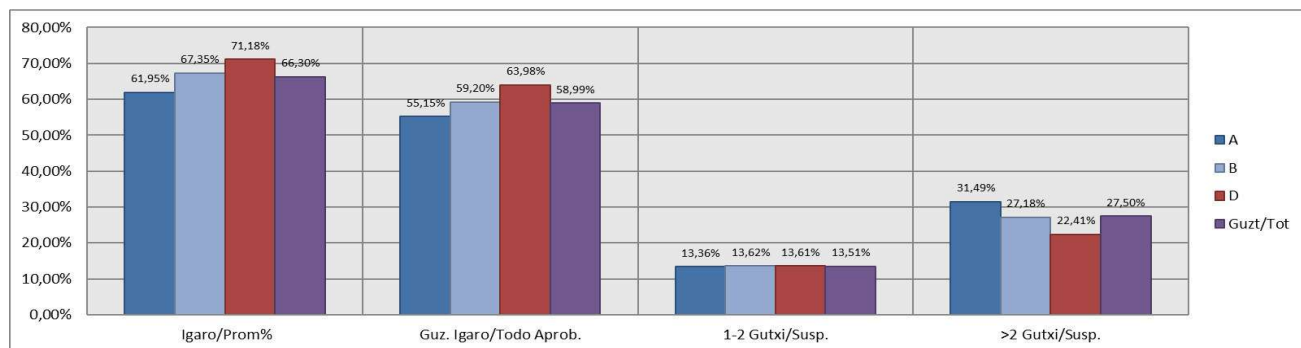

**1. Erdi-Mailako Lanbide Heziketa / 1º Formación Profesional Grado Medio
Erkidegoa / Comunidad: Publikoa/Público**

Maila Curso	Eredu Mod.	Erkidegoa / Comunidad: Publikoa/Público									
		Ikasleria/Alumnado			Guz. Igaro/Todo Aprob.		1-2 Gutxi/Susp.		>2 Gutxi/Susp.		
		Ebal/Eval.	Igaro/Prom	Igaro/Prom%	Zb/Nº	%	ZB/Nº	%	Zb/Nº	%	
1.ELH	A	2.029	1.257	61,95%	1.119	55,15%	271	13,36%	639	31,49%	
1.ELH	B	1.424	959	67,35%	843	59,20%	194	13,62%	387	27,18%	
1.ELH	D	1.499	1.067	71,18%	959	63,98%	204	13,61%	336	22,41%	
Guzi/Tot		4.952	3.283	66,30%	2.921	58,99%	669	13,51%	1.362	27,50%