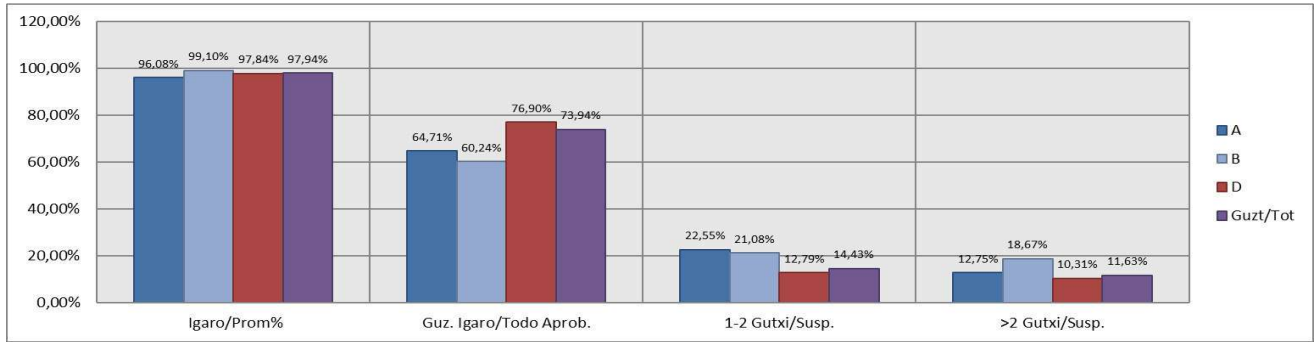

**4. Lehen Hezkuntza / 4º Educación Primaria
Araba/Álava: Publikoa/Público**

Maila Curso	Eredu Mod.	Araba/Álava: Publikoa/Público								
		Ikasleria/Alumnado			Guz. Igaro/Todo Aprob.		1-2 Gutxi/Susp.		>2 Gutxi/Susp.	
		Ebal/Eval.	Igaro/Prom	Igaro/Prom%	Zb/Nº	%	ZB/Nº	%	Zb/Nº	%
L.H. 4	A	102	98	96,08%	66	64,71%	23	22,55%	13	12,75%
L.H. 4	B	332	329	99,10%	200	60,24%	70	21,08%	62	18,67%
L.H. 4	D	1.853	1.813	97,84%	1.425	76,90%	237	12,79%	191	10,31%
Guzi/Tot		2.287	2.240	97,94%	1.691	73,94%	330	14,43%	266	11,63%