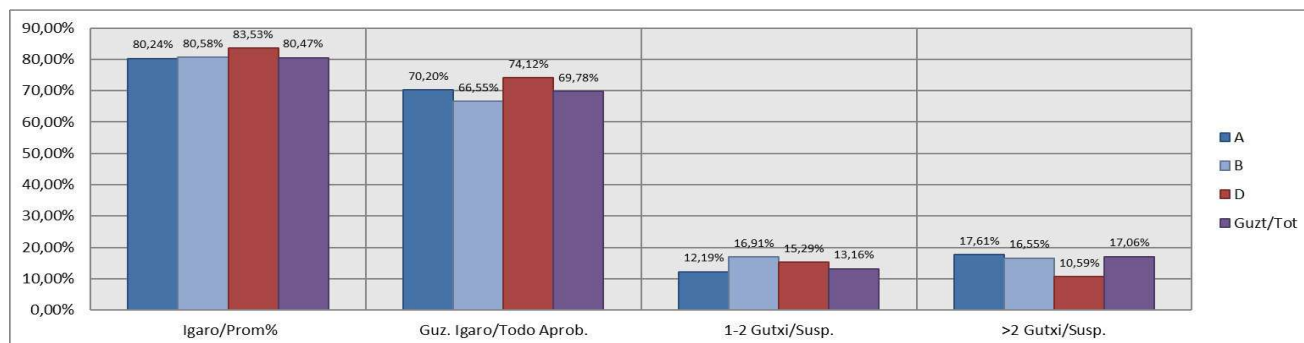

**1. Erdi-Mailako Lanbide Heziketa / 1º Formación Profesional Grado Medio
Bizkaia: Pribatua/Privado**

Maila Curso	Eredu Mod.	Bizkaia: Pribatua/Privado								
		Ikasleria/Alumnado			Guz. Igaro/Todo Aprob.		1-2 Gutxi/Susp.		>2 Gutxi/Susp.	
		Ebal/Eval.	Igaro/Prom	Igaro/Prom%	Zb/Nº	%	ZB/Nº	%	Zb/Nº	%
1.ELH	A	1.255	1.007	80,24%	881	70,20%	153	12,19%	221	17,61%
1.ELH	B	278	224	80,58%	185	66,55%	47	16,91%	46	16,55%
1.ELH	D	85	71	83,53%	63	74,12%	13	15,29%	9	10,59%
Guzi/Tot		1.618	1.302	80,47%	1.129	69,78%	213	13,16%	276	17,06%