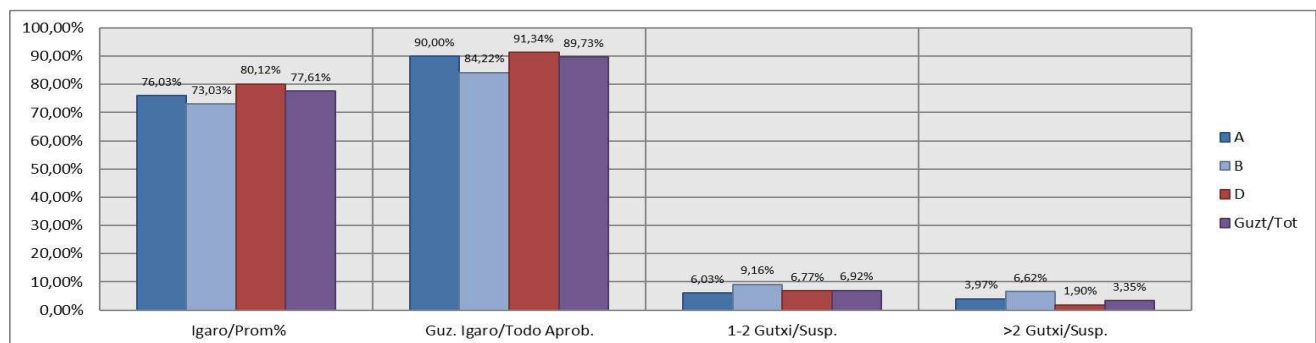

**2. Goi-Mailako Lanbide Heziketa / 2º Formación Profesional Grado Superior
Gipuzkoa: Publikoa/Público**

Maila Curso	Eredu Mod.	Gipuzkoa: Publikoa/Público									
		Ikasleria/Alumnado			Guz. Igaro/Todo Aprob.		1-2 Gutxi/Susp.		>2 Gutxi/Susp.		
		Ebal/Eval.	Igaro/Prom	Igaro/Prom%	Zb/Nº	%	ZB/Nº	%	Zb/Nº	%	
2.GLH	A	780	593	76,03%	702	90,00%	47	6,03%	31	3,97%	
2.GLH	B	393	287	73,03%	331	84,22%	36	9,16%	26	6,62%	
2.GLH	D	1.212	971	80,12%	1.107	91,34%	82	6,77%	23	1,90%	
Guzt/Tot		2.385	1.851	77,61%	2.140	89,73%	165	6,92%	80	3,35%