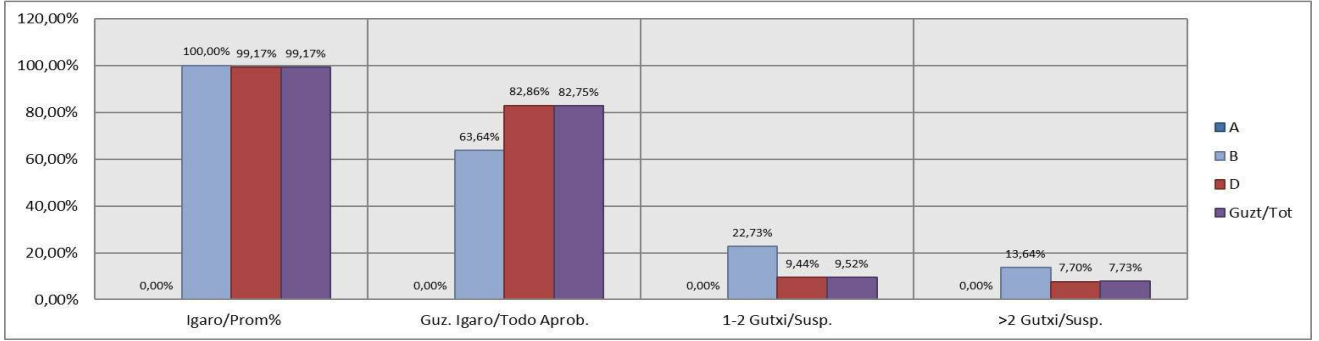

**3. Lehen Hezkuntza / 3º Educación Primaria
Gipuzkoa: Publikoa/Público**

Maila Curso	Eredu Mod.	Gipuzkoa: Publikoa/Público									
		Ikasleria/Alumnado			Guz. Igaro/Todo Aprob.		1-2 Gutxi/Susp.		>2 Gutxi/Susp.		
		Ebal/Eval.	Igaro/Prom	Igaro/Prom%	Zb/Nº	%	ZB/Nº	%	Zb/Nº	%	
L.H. 3	A	0	0	#DIV/0!	0	#DIV/0!	0	#DIV/0!	0	#DIV/0!	
L.H. 3	B	22	22	100,00%	14	63,64%	5	22,73%	3	13,64%	
L.H. 3	D	3.728	3.697	99,17%	3.089	82,86%	352	9,44%	287	7,70%	
Guzt/Tot		3.750	3.719	99,17%	3.103	82,75%	357	9,52%	290	7,73%