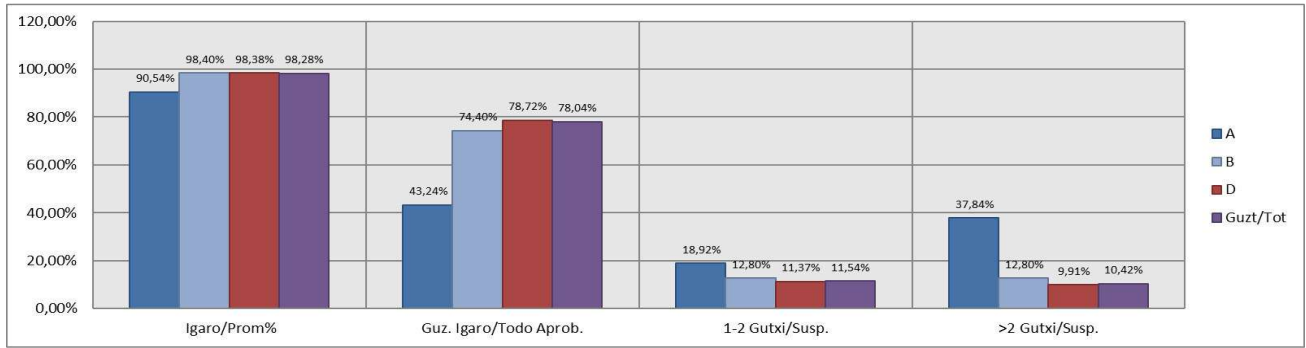

**4. Lehen Hezkuntza / 4º Educación Primaria
Bizkaia: Publikoa/Público**

Maila Curso	Eredu Mod.	Bizkaia: Publikoa/Público									
		Ikasleria/Alumnado			Guz. Igaro/Todo Aprob.		1-2 Gutxi/Susp.		>2 Gutxi/Susp.		
		Ebal/Eval.	Igaro/Prom	Igaro/Prom%	Zb/Nº	%	ZB/Nº	%	Zb/Nº	%	
L.H. 4	A	74	67	90,54%	32	43,24%	14	18,92%	28	37,84%	
L.H. 4	B	250	246	98,40%	186	74,40%	32	12,80%	32	12,80%	
L.H. 4	D	5.127	5.044	98,38%	4.036	78,72%	583	11,37%	508	9,91%	
Guzt/Tot		5.451	5.357	98,28%	4.254	78,04%	629	11,54%	568	10,42%