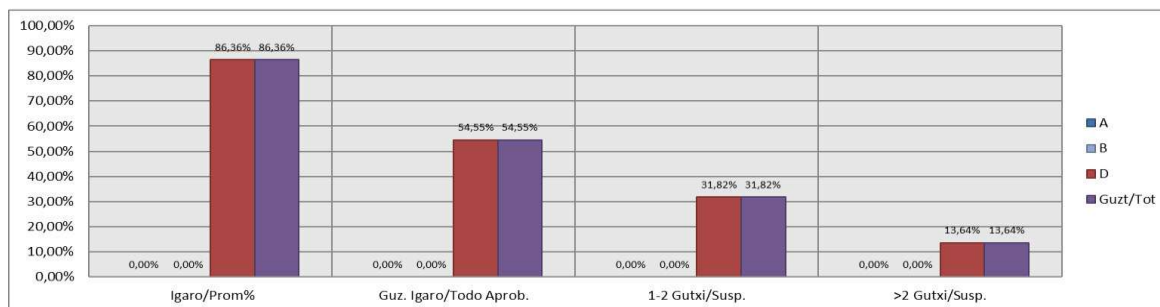

1. Batxilergoa / 1º Bachillerato
Gipuzkoa: Pribatua/Privado

		Gipuzkoa: Pribatua/Privado									
Maila	Curso	Eredu Mod.	Ikasleria/Alumnado			Guz. Igaro/Todo Aprob.		1-2 Gutxi/Susp.		>2 Gutxi/Susp.	
			Ebal/Eval.	Igaro/Prom	Igaro/Prom%	Zb/Nº	%	ZB/Nº	%	Zb/Nº	%
1.BATX		A	0	0	#DIV/0!	0	#DIV/0!	0	#DIV/0!	0	#DIV/0!
1.BATX		B	0	0	#DIV/0!	0	#DIV/0!	0	#DIV/0!	0	#DIV/0!
1.BATX		D	22	19	86,36%	12	54,55%	7	31,82%	3	13,64%
Guzt/Tot			22	19	86,36%	12	54,55%	7	31,82%	3	13,64%