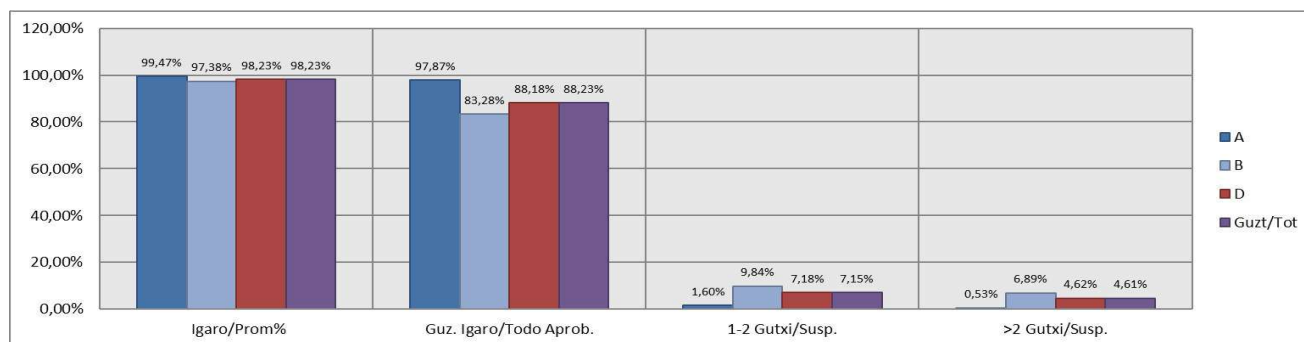

2. Lehen Hezkuntza / 2º Educación Primaria
Gipuzkoa: Publikoa eta Pribatua/Público y Privado

Maila Curso	Eredu Mod.	Gipuzkoa: Publikoa eta Pribatua/Público y Privado									
		Ikasleria/Alumnado			Guz. Igaro/Todo Aprob.		1-2 Gutxi/Susp.		>2 Gutxi/Susp.		
		Ebal/Eval.	Igaro/Prom	Igaro/Prom%	Zb/Nº	%	ZB/Nº	%	Zb/Nº	%	
L.H. 2	A	188	187	99,47%	184	97,87%	3	1,60%	1	0,53%	
L.H. 2	B	305	297	97,38%	254	83,28%	30	9,84%	21	6,89%	
L.H. 2	D	6.726	6.607	98,23%	5.931	88,18%	483	7,18%	311	4,62%	
	Guzt/Tot	7.219	7.091	98,23%	6.369	88,23%	516	7,15%	333	4,61%