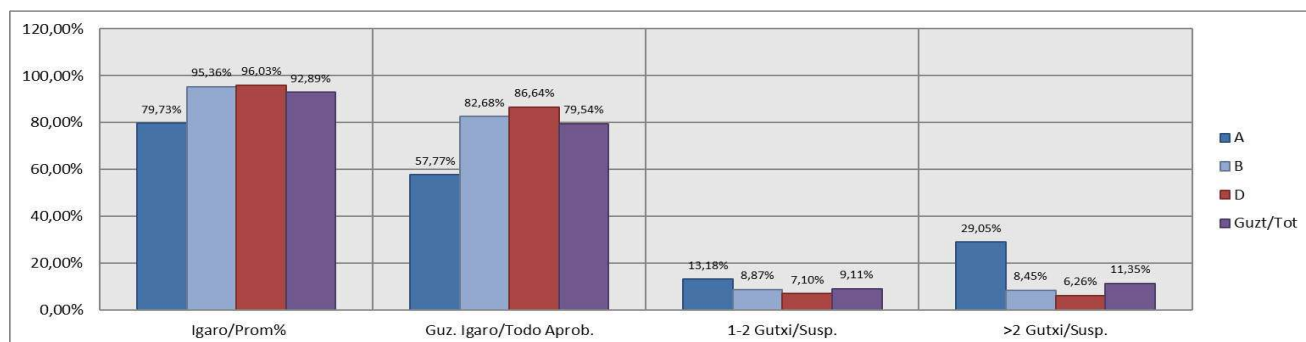

**2. Derrigorrezko Bigarren Hezkuntza / 2º Educación Secundaria Obligatoria
Araba/Álava: Pribatua/Privado**

Maila Curso	Eredu Mod.	Araba/Álava: Pribatua/Privado									
		Ikasleria/Alumnado			Guz. Igaro/Todo Aprob.		1-2 Gutxi/Susp.		>2 Gutxi/Susp.		
		Ebal/Eval.	Igaro/Prom	Igaro/Prom%	Zb/Nº	%	ZB/Nº	%	Zb/Nº	%	
DBH 2	A	296	236	79,73%	171	57,77%	39	13,18%	86	29,05%	
DBH 2	B	970	925	95,36%	602	82,68%	86	8,87%	82	8,45%	
DBH 2	D	479	460	96,03%	415	86,64%	34	7,10%	30	6,26%	
Guzt/Tot		1.745	1.621	92,89%	1.388	79,54%	159	9,11%	198	11,35%