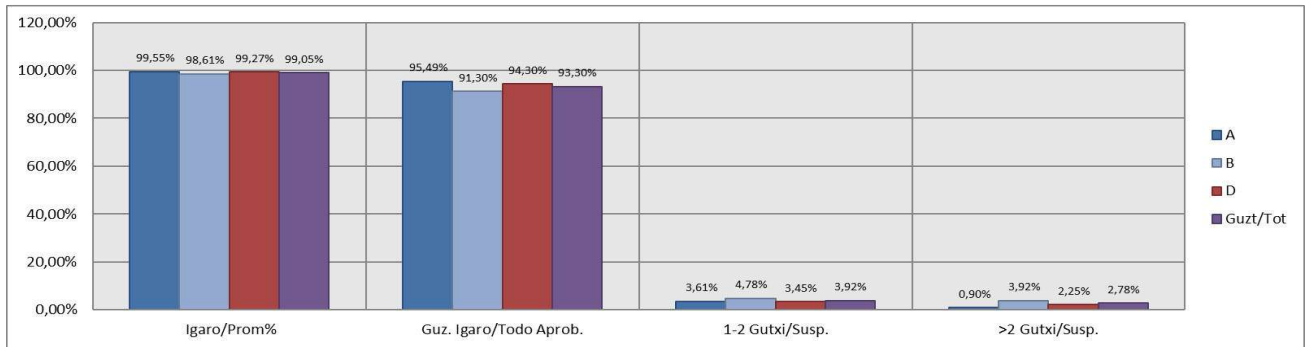

**1. Lehen Hezkuntza / 1º Educación Primaria
Erkidegoa / Comunidad: Pribatua/Privado**

Maila Curso	Eredu Mod.	Erkidegoa / Comunidad: Pribatua/Privado									
		Ikasleria/Alumnado			Guz. Igaro/Todo Aprob.		1-2 Gutxi/Susp.		>2 Gutxi/Susp.		
		Ebal/Eval.	Igaro/Prom	Igaro/Prom%	Zb/Nº	%	ZB/Nº	%	Zb/Nº	%	
L.H. 1	A	443	441	99,55%	423	95,49%	16	3,61%	4	0,90%	
L.H. 1	B	3.392	3.345	98,61%	3.097	91,30%	162	4,78%	133	3,92%	
L.H. 1	D	5.775	5.733	99,27%	5.446	94,30%	199	3,45%	130	2,25%	
Guzt/Tot		9.610	9.519	99,05%	8.966	93,30%	377	3,92%	267	2,78%