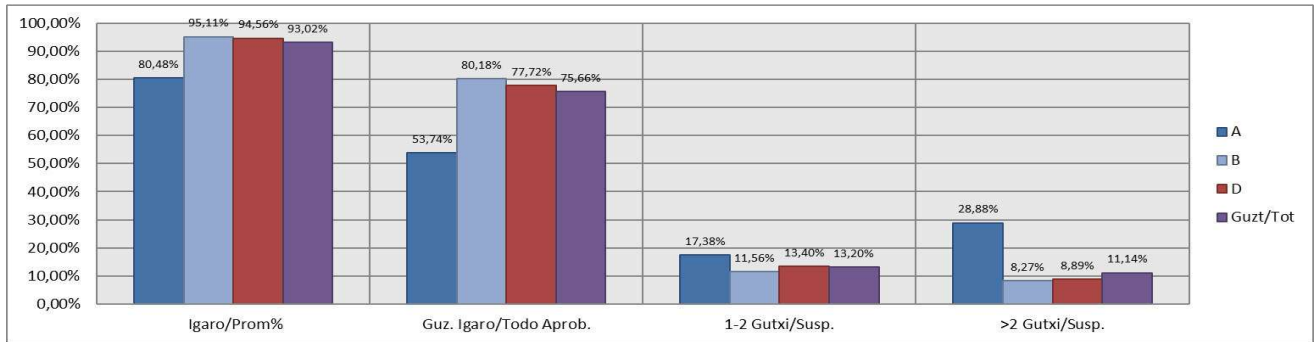

**3. Derrigorrezko Bigarren Hezkuntza / 3º Educación Secundaria Obligatoria
Araba/Álava: Publikoa eta Pribatua/Público y Privado**

Maila Curso	Eredu Mod.	Araba/Álava: Publikoa eta Pribatua/Público y Privado									
		Ikasleria/Alumnado			Guz. Igaro/Todo Aprob.		1-2 Gutxi/Susp.		>2 Gutxi/Susp.		
		Ebal/Eval.	Igaro/Prom	Igaro/Prom%	Zb/Nº	%	ZB/Nº	%	Zb/Nº	%	
DBH 3	A	374	301	80,48%	201	53,74%	65	17,38%	108	28,88%	
DBH 3	B	1.125	1.070	95,11%	902	80,18%	130	11,56%	93	8,27%	
DBH 3	D	1.508	1.426	94,56%	1.172	77,72%	202	13,40%	134	8,89%	
	Guzt/Tot	3.007	2.797	93,02%	2.275	75,66%	397	13,20%	335	11,14%