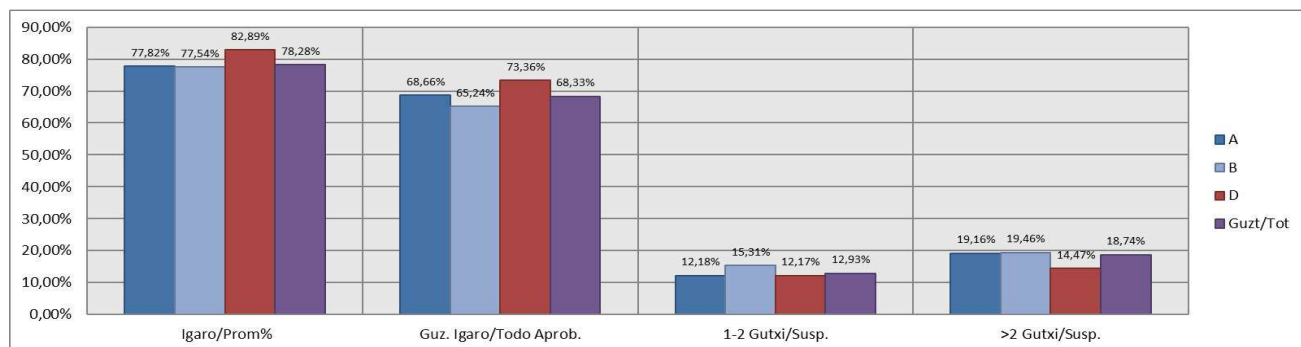

**1. Erdi-Mailako Lanbide Heziketa / 1º Formación Profesional Grado Medio
Erkidegoa / Comunidad: Pribatua/Privado**

Maila Curso	Eredu Mod.	Erkidegoa / Comunidad: Pribatua/Privado									
		Ikasleria/Alumnado			Guz. Igaro/Todo Aprob.		1-2 Gutxi/Susp.		>2 Gutxi/Susp.		
		Ebal/Eval.	Igaro/Prom	Igaro/Prom%	Zb/Nº	%	ZB/Nº	%	Zb/Nº	%	
1.ELH	A	1.889	1.470	77,82%	1.297	68,66%	230	12,18%	362	19,16%	
1.ELH	B	699	542	77,54%	456	65,24%	107	15,31%	136	19,46%	
1.ELH	D	304	252	82,89%	223	73,36%	37	12,17%	44	14,47%	
Guzi/Tot		2.892	2.264	78,28%	1.976	68,33%	374	12,93%	542	18,74%