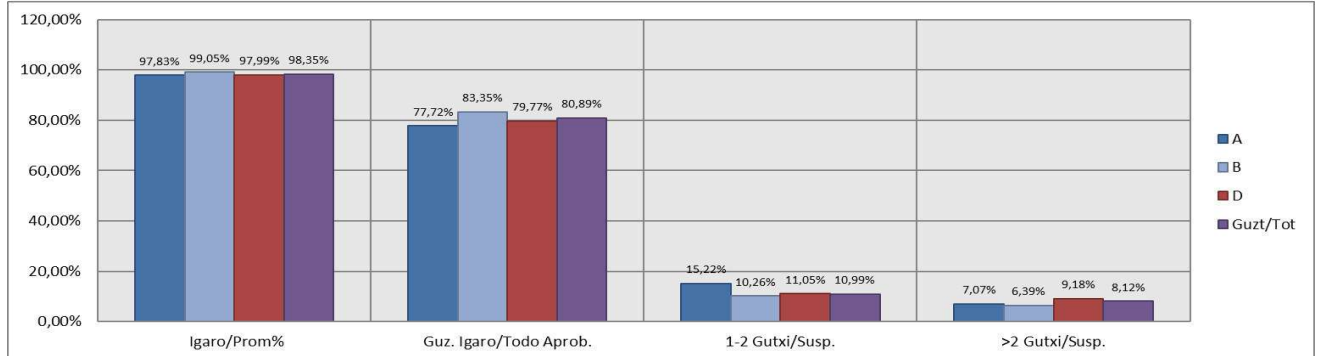

**4. Lehen Hezkuntza / 4º Educación Primaria
Araba/Álava: Publikoa eta Pribatua/Público y Privado**

Maila Curso	Eredu Mod.	Araba/Álava: Publikoa eta Pribatua/Público y Privado									
		Ikasleria/Alumnado			Guz. Igaro/Todo Aprob.		1-2 Gutxi/Susp.		>2 Gutxi/Susp.		
		Ebal/Eval.	Igaro/Prom	Igaro/Prom%	Zb/Nº	%	ZB/Nº	%	Zb/Nº	%	
L.H. 4	A	184	180	97,83%	143	77,72%	28	15,22%	13	7,07%	
L.H. 4	B	1.267	1.255	99,05%	1.056	83,35%	130	10,26%	81	6,39%	
L.H. 4	D	2.244	2.199	97,99%	1.790	79,77%	248	11,05%	206	9,18%	
	Guzt/Tot	3.695	3.634	98,35%	2.989	80,89%	406	10,99%	300	8,12%