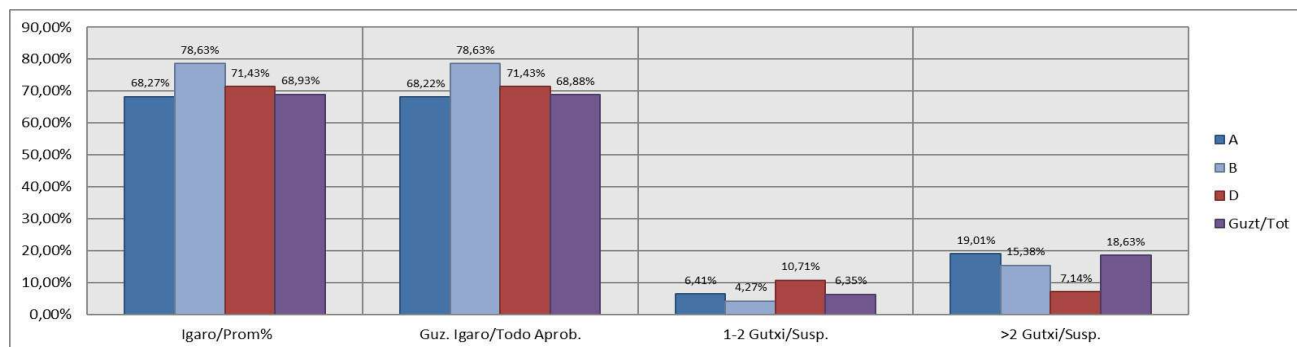

2. Oinarrizko lanbide heziketa / 2º Formación profesional básica
Erkidegoa / Comunidad: Pribatua/Privado

Maila Curso	Eredu Mod.	Erkidegoa / Comunidad: Pribatua/Privado									
		Ikasleria/Alumnado			Guz. Igaro/Todo Aprob.		1-2 Gutxi/Susp.		>2 Gutxi/Susp.		
		Ebal/Eval.	Igaro/Prom	Igaro/Prom%	Zb/Nº	%	ZB/Nº	%	Zb/Nº	%	
2. OLH	A	1.825	1.246	68,27%	1.245	68,22%	117	6,41%	347	19,01%	
2. OLH	B	117	92	78,63%	92	78,63%	5	4,27%	18	15,38%	
2. OLH	D	28	20	71,43%	20	71,43%	3	10,71%	2	7,14%	
Guzt/Tot		1.970	1.358	68,93%	1.357	68,88%	125	6,35%	367	18,63%