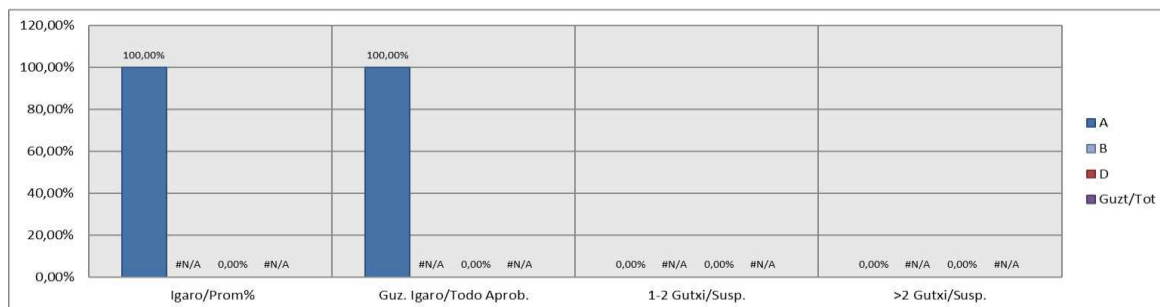

2. Batxilergoa / 2º Bachillerato
Bizkaia: Pribatua/Privado

Maila Curso	Eredu Mod.	Bizkaia: Pribatua/Privado									
		Ikasleria/Alumnado			Guz. Igaro/Todo Aprob.		1-2 Gutxi/Susp.		>2 Gutxi/Susp.		
		Ebal/Eval.	Igaro/Prom	Igaro/Prom%	Zb/Nº	%	ZB/Nº	%	Zb/Nº	%	
2.BATX	A	6	6	100,00%	6	100,00%	0	0,00%	0	0,00%	
2.BATX	B	#N/A	#N/A	#N/A	#N/A	#N/A	#N/A	#N/A	#N/A	#N/A	
2.BATX	D	0	0	#DIV/0!	0	#DIV/0!	0	#DIV/0!	0	#DIV/0!	
Guzt/Tot		#N/A	#N/A	#N/A	#N/A	#N/A	#N/A	#N/A	#N/A	#N/A