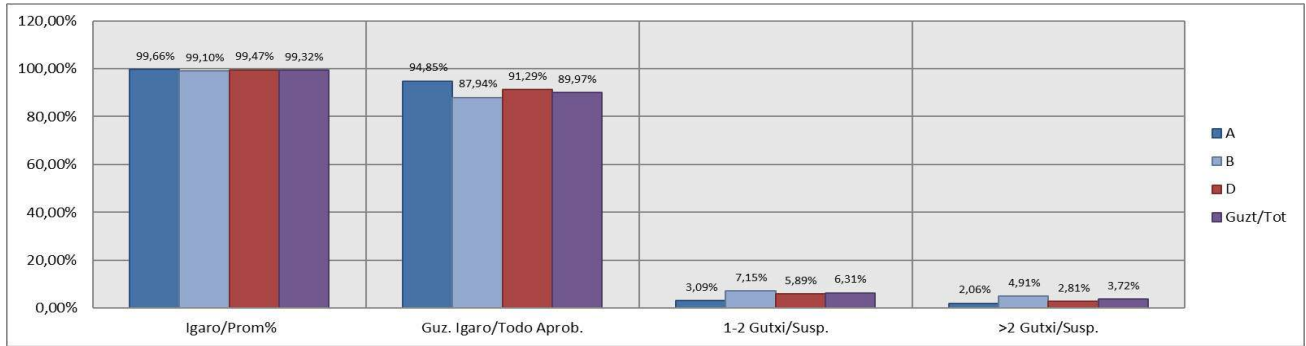

**3. Lehen Hezkuntza / 3º Educación Primaria
Bizkaia: Pribatua/Privado**

Maila Curso	Eredu Mod.	Bizkaia: Pribatua/Privado									
		Ikasleria/Alumnado			Guz. Igaro/Todo Aprob.		1-2 Gutxi/Susp.		>2 Gutxi/Susp.		
		Ebal/Eval.	Igaro/Prom	Igaro/Prom%	Zb/Nº	%	ZB/Nº	%	Zb/Nº	%	
L.H. 3	A	291	290	99,66%	276	94,85%	9	3,09%	6	2,06%	
L.H. 3	B	2.446	2.424	99,10%	2.151	87,94%	175	7,15%	120	4,91%	
L.H. 3	D	2.665	2.651	99,47%	2.433	91,29%	157	5,89%	75	2,81%	
Guzt/Tot		5.402	5.365	99,32%	4.860	89,97%	341	6,31%	201	3,72%