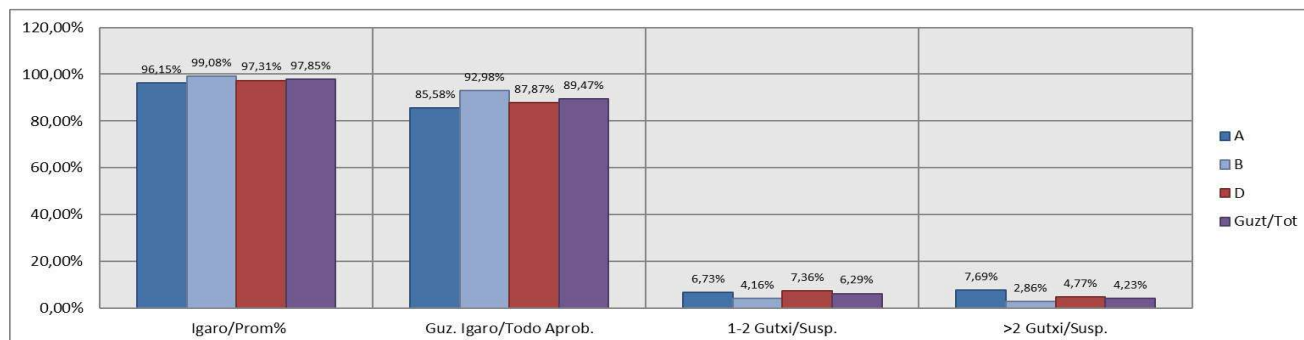

**1. Lehen Hezkuntza / 1º Educación Primaria
Araba/Álava: Publikoa eta Pribatua/Público y Privado**

Maila Curso	Eredu Mod.	Araba/Álava: Publikoa eta Pribatua/Público y Privado									
		Ikasleria/Alumnado			Guz. Igaro/Todo Aprob.		1-2 Gutxi/Susp.		>2 Gutxi/Susp.		
		Ebal/Eval.	Igaro/Prom	Igaro/Prom%	Zb/Nº	%	ZB/Nº	%	Zb/Nº	%	
L.H. 1	A	104	100	96,15%	89	85,58%	7	6,73%	8	7,69%	
L.H. 1	B	1.083	1.073	99,08%	1.007	92,98%	45	4,16%	31	2,86%	
L.H. 1	D	2.119	2.062	97,31%	1.862	87,87%	156	7,36%	101	4,77%	
	Guzt/Tot	3.306	3.235	97,85%	2.958	89,47%	208	6,29%	140	4,23%