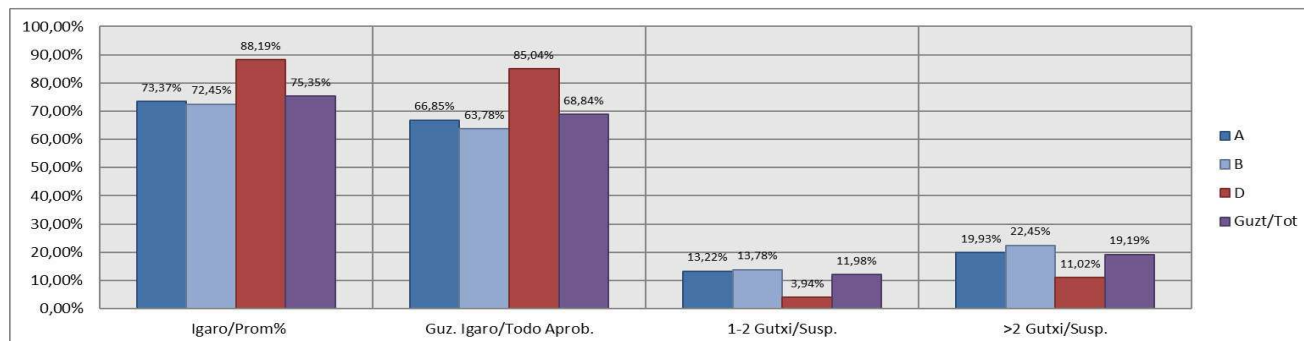

**1. Goi-Mailako Lanbide Heziketa / 1º Formación Profesional Grado Superior
Araba/Álava: Publikoa/Público**

Maila Curso	Eredu Mod.	Araba/Álava: Publikoa/Público									
		Ikasleria/Alumnado			Guz. Igaro/Todo Aprob.		1-2 Gutxi/Susp.		>2 Gutxi/Susp.		
		Ebal/Eval.	Igaro/Prom	Igaro/Prom%	Zb/Nº	%	ZB/Nº	%	Zb/Nº	%	
1.GLH	A	537	394	73,37%	359	66,85%	71	13,22%	107	19,93%	
1.GLH	B	196	142	72,45%	125	63,78%	27	13,78%	44	22,45%	
1.GLH	D	127	112	88,19%	108	85,04%	5	3,94%	14	11,02%	
Guzi/Tot		860	648	75,35%	592	68,84%	103	11,98%	165	19,19%