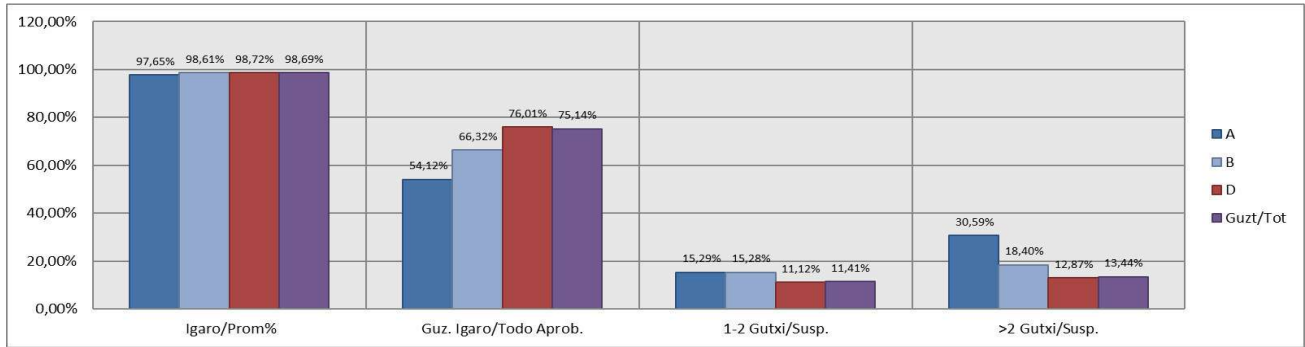

**5. Lehen Hezkuntza / 5º Educación Primaria
Bizkaia: Publikoa/Público**

Maila Curso	Eredu Mod.	Bizkaia: Publikoa/Público									
		Ikasleria/Alumnado			Guz. Igaro/Todo Aprob.		1-2 Gutxi/Susp.		>2 Gutxi/Susp.		
		Ebal/Eval.	Igaro/Prom	Igaro/Prom%	Zb/Nº	%	ZB/Nº	%	Zb/Nº	%	
L.H. 5	A	85	83	97,65%	46	54,12%	13	15,29%	26	30,59%	
L.H. 5	B	288	284	98,61%	191	66,32%	44	15,28%	53	18,40%	
L.H. 5	D	4.990	4.926	98,72%	3.793	76,01%	555	11,12%	642	12,87%	
Guzt/Tot		5.363	5.293	98,69%	4.030	75,14%	612	11,41%	721	13,44%