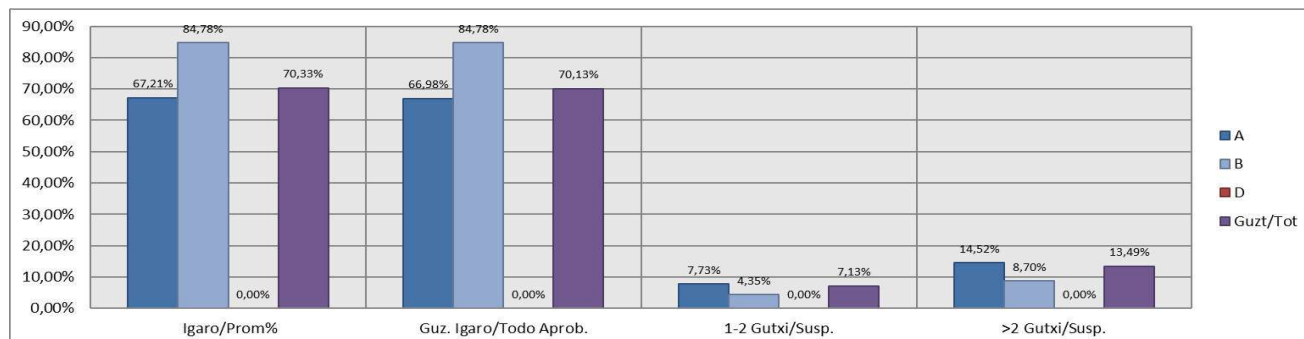

2. Oinarrizko lanbide heziketa / 2º Formación profesional básica
Gipuzkoa: Publikoa eta Pribatua/Público y Privado

Maila Curso	Eredu Mod.	Gipuzkoa: Publikoa eta Pribatua/Público y Privado									
		Ikasleria/Alumnado			Guz. Igaro/Todo Aprob.		1-2 Gutxi/Susp.		>2 Gutxi/Susp.		
		Ebal/Eval.	Igaro/Prom	Igaro/Prom%	Zb/Nº	%	ZB/Nº	%	Zb/Nº	%	
2. OLH	A	427	287	67,21%	286	66,98%	33	7,73%	62	14,52%	
2. OLH	B	92	78	84,78%	78	84,78%	4	4,35%	8	8,70%	
2. OLH	D	0	0	0,00%	0	0,00%	0	0,00%	0	0,00%	
Guzt/Tot		519	365	70,33%	364	70,13%	37	7,13%	70	13,49%