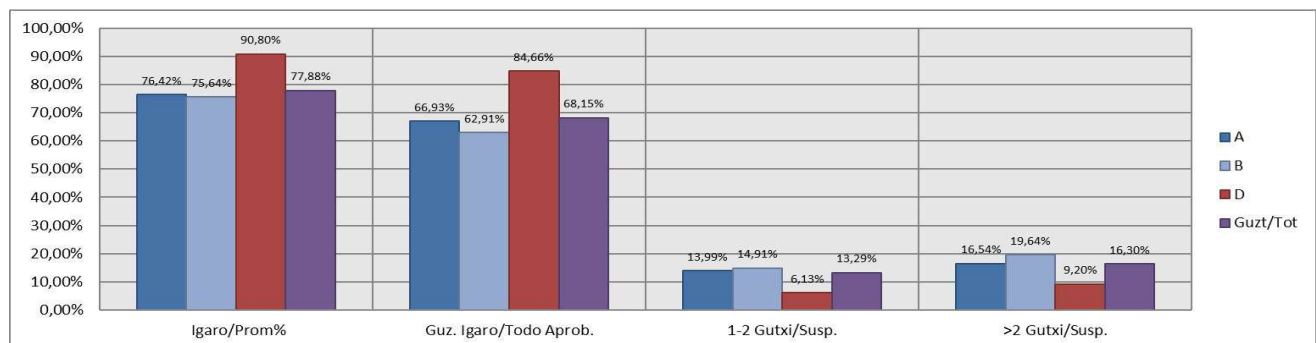

**1. Goi-Mailako Lanbide Heziketa / 1º Formación Profesional Grado Superior
Araba/Álava: Publikoa eta Pribatua/Público y Privado**

Maila Curso	Eredu Mod.	Araba/Álava: Publikoa eta Pribatua/Público y Privado									
		Ikasleria/Alumnado			Guz. Igaro/Todo Aprob.		1-2 Gutxi/Susp.		>2 Gutxi/Susp.		
		Ebal/Eval.	Igaro/Prom	Igaro/Prom%	Zb/Nº	%	ZB/Nº	%	Zb/Nº	%	
1.GLH	A	1.022	781	76,42%	684	66,93%	143	13,99%	169	16,54%	
1.GLH	B	275	208	75,64%	173	62,91%	41	14,91%	54	19,64%	
1.GLH	D	163	148	90,80%	138	84,66%	10	6,13%	15	9,20%	
Guzt/Tot		1.460	1.137	77,88%	995	68,15%	194	13,29%	238	16,30%