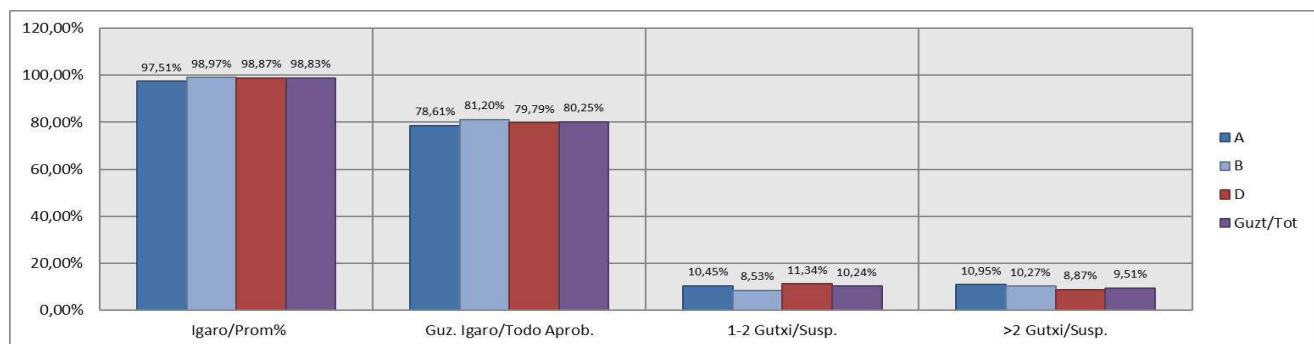

**5. Lehen Hezkuntza / 5º Educación Primaria
Araba/Álava: Publikoa eta Pribatua/Público y Privado**

Maila Curso	Eredu Mod.	Araba/Álava: Publikoa eta Pribatua/Público y Privado									
		Ikasleria/Alumnado			Guz. Igaro/Todo Aprob.		1-2 Gutxi/Susp.		>2 Gutxi/Susp.		
		Ebal/Eval.	Igaro/Prom	Igaro/Prom%	Zb/Nº	%	ZB/Nº	%	Zb/Nº	%	
L.H. 5	A	201	196	97,51%	158	78,61%	21	10,45%	22	10,95%	
L.H. 5	B	1.266	1.253	98,97%	1.028	81,20%	108	8,53%	130	10,27%	
L.H. 5	D	1.940	1.918	98,87%	1.548	79,79%	220	11,34%	172	8,87%	
Guzt/Tot		3.407	3.367	98,83%	2.734	80,25%	349	10,24%	324	9,51%