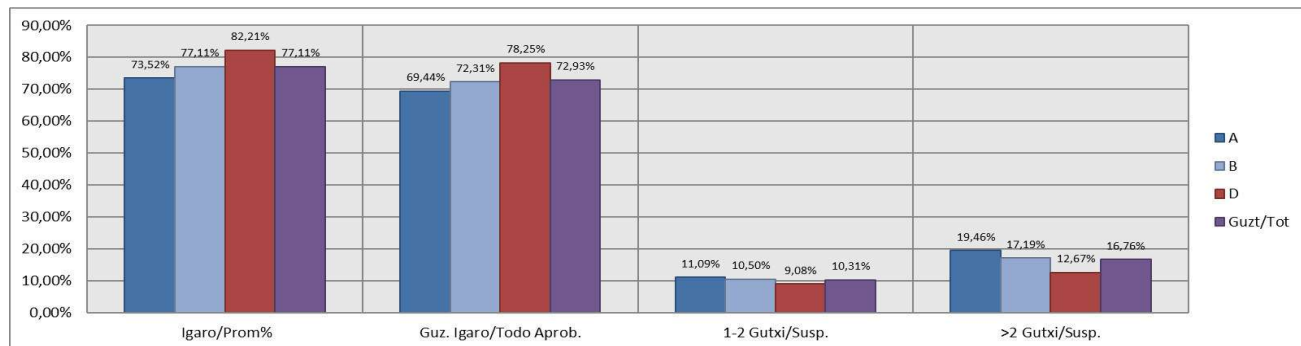

**1. Goi-Mailako Lanbide Heziketa / 1º Formación Profesional Grado Superior
Erkidegoa / Comunidad: Publikoa/Público**

Maila Curso	Eredu Mod.	Erkidegoa / Comunidad: Publikoa/Público									
		Ikasleria/Alumnado			Guz. Igaro/Todo Aprob.		1-2 Gutxi/Susp.		>2 Gutxi/Susp.		
		Ebal/Eval.	Igaro/Prom	Igaro/Prom%	Zb/Nº	%	ZB/Nº	%	Zb/Nº	%	
1.GLH	A	2.677	1.968	73,52%	1.859	69,44%	297	11,09%	521	19,46%	
1.GLH	B	1.210	933	77,11%	875	72,31%	127	10,50%	208	17,19%	
1.GLH	D	1.894	1.557	82,21%	1.482	78,25%	172	9,08%	240	12,67%	
Guzt/Tot		5.781	4.458	77,11%	4.216	72,93%	596	10,31%	969	16,76%