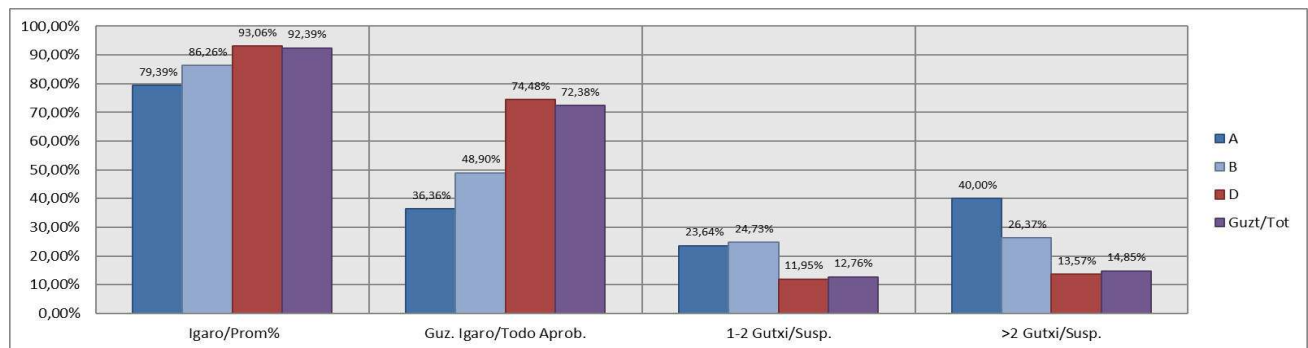

**1. Derrigorrezko Bigarren Hezkuntza / 1º Educación Secundaria Obligatoria
Bizkaia: Publikoa/Público**

Maila Curso	Eredu Mod.	Bizkaia: Publikoa/Público									
		Ikasleria/Alumnado			Guz. Igaro/Todo Aprob.		1-2 Gutxi/Susp.		>2 Gutxi/Susp.		
		Ebal/Eval.	Igaro/Prom	Igaro/Prom%	Zb/Nº	%	ZB/Nº	%	Zb/Nº	%	
DBH 1	A	165	131	79,39%	60	36,36%	39	23,64%	66	40,00%	
DBH 1	B	182	157	86,26%	89	48,90%	45	24,73%	48	26,37%	
DBH 1	D	4.871	4.533	93,06%	3.628	74,48%	582	11,95%	661	13,57%	
	Guzi/Tot	5.218	4.821	92,39%	3.777	72,38%	666	12,76%	775	14,85%