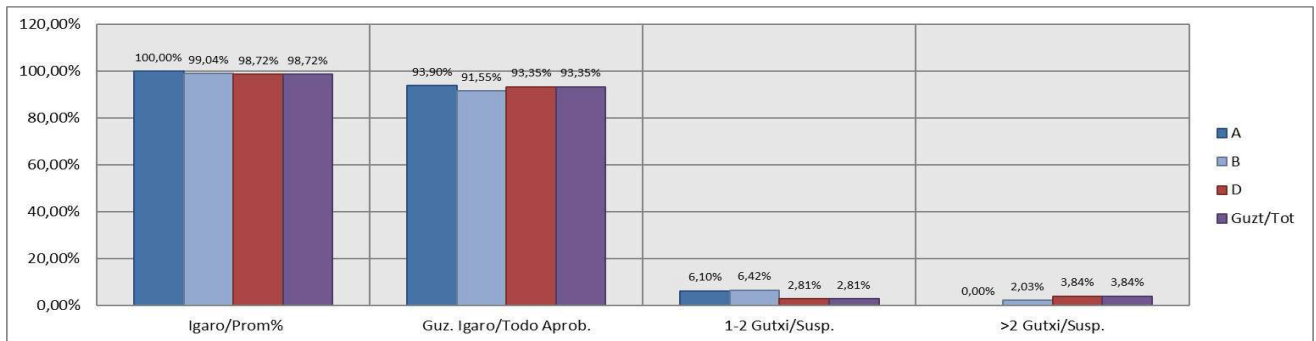

**4. Lehen Hezkuntza / 4º Educación Primaria
Araba/Álava: Pribatua/Privado**

Maila Curso	Eredu Mod.	Araba/Álava: Pribatua/Privado								
		Ikasleria/Alumnado			Guz. Igaro/Todo Aprob.		1-2 Gutxi/Susp.		>2 Gutxi/Susp.	
		Ebal/Eval.	Igaro/Prom	Igaro/Prom%	Zb/Nº	%	ZB/Nº	%	Zb/Nº	%
L.H. 4	A	82	82	100,00%	77	93,90%	5	6,10%	0	0,00%
L.H. 4	B	935	926	99,04%	856	91,55%	60	6,42%	19	2,03%
L.H. 4	D	391	386	98,72%	365	93,35%	11	2,81%	15	3,84%
Guzi/Tot		1.408	1.394	99,01%	1.298	92,19%	76	5,40%	34	2,41%