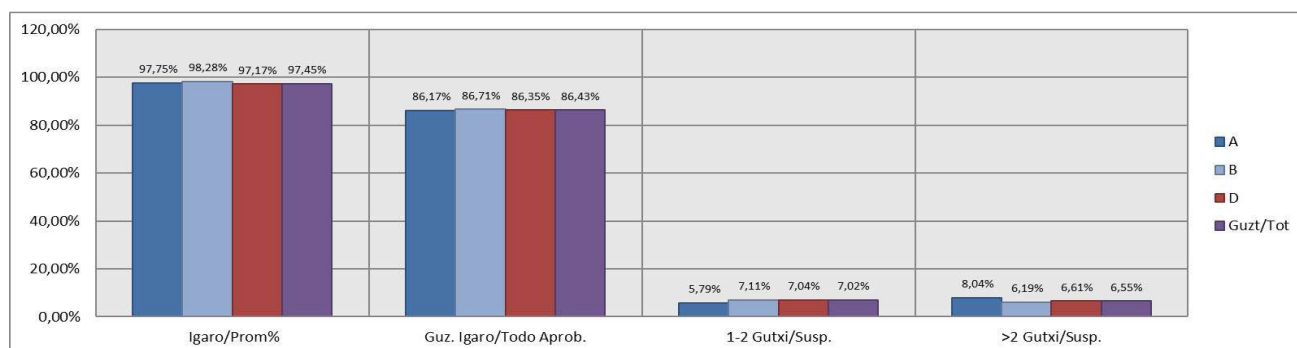

Educación Primaria / Lehen Hezkuntza

Bizkaia

Hezkuntza Ikuskaritza
Inspección Educación

VITORIA-GAZTEIZ

1. Lehen Hezkuntza / 1º Educación Primaria
Bizkaia: Publikoa eta Pribatua/Público y Privado

Maila Curso	Eredu Mod.	Bizkaia: Publikoa eta Pribatua/Público y Privado									
		Ikasleria/Alumnado			Guz. Igaro/Todo Aprob.		1-2 Gutxi/Susp.		>2 Gutxi/Susp.		
		Ebal/Eval.	Igaro/Prom	Igaro/Prom%	Zb/Nº	%	ZB/Nº	%	Zb/Nº	%	
L.H. 1	A	295	287	97,29%	261	88,47%	16	5,42%	18	6,10%	
L.H. 1	B	2.286	2.249	98,38%	2.053	89,81%	133	5,82%	99	4,33%	
L.H. 1	D	7.534	7.356	97,64%	6.667	88,49%	437	5,80%	429	5,69%	
	Guzt/Tot	10.115	9.892	97,80%	8.981	88,79%	586	5,79%	546	5,40%	

2. Lehen Hezkuntza / 2º Educación Primaria
Bizkaia: Publikoa eta Pribatua/Público y Privado

Maila Curso	Eredu Mod.	Bizkaia: Publikoa eta Pribatua/Público y Privado									
		Ikasleria/Alumnado			Guz. Igaro/Todo Aprob.		1-2 Gutxi/Susp.		>2 Gutxi/Susp.		
		Ebal/Eval.	Igaro/Prom	Igaro/Prom%	Zb/Nº	%	ZB/Nº	%	Zb/Nº	%	
L.H. 2	A	311	304	97,75%	268	86,17%	18	5,79%	25	8,04%	
L.H. 2	B	2.505	2.462	98,28%	2.172	86,71%	178	7,11%	155	6,19%	
L.H. 2	D	7.766	7.546	97,17%	6.706	86,35%	547	7,04%	513	6,61%	
	Guzt/Tot	10.582	10.312	97,45%	9.146	86,43%	743	7,02%	693	6,55%	