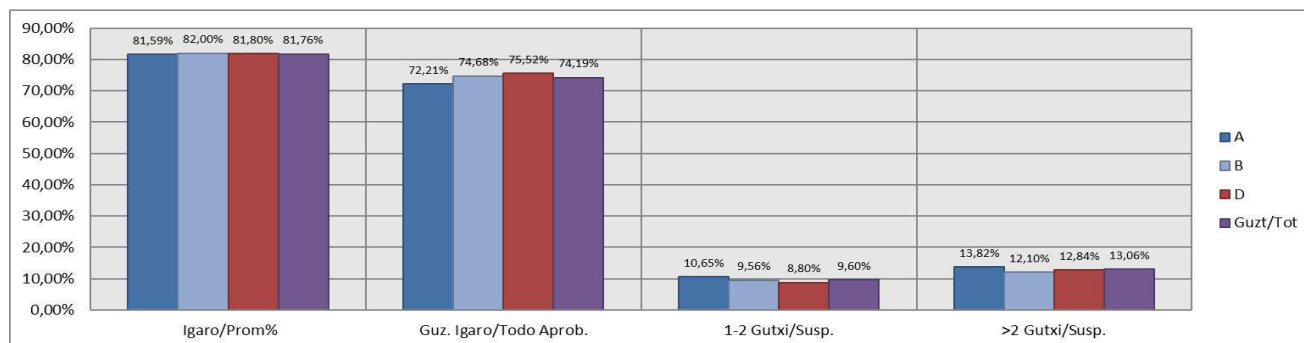

**1. Goi-Mailako Lanbide Heziketa / 1º Formación Profesional Grado Superior
Gipuzkoa: Publikoa eta Pribatua/Público y Privado**

Maila Curso	Eredu Mod.	Gipuzkoa: Publikoa eta Pribatua/Público y Privado									
		Ikasleria/Alumnado			Guz. Igaro/Todo Aprob.		1-2 Gutxi/Susp.		>2 Gutxi/Susp.		
		Ebal/Eval.	Igaro/Prom	Igaro/Prom%	Zb/Nº	%	ZB/Nº	%	Zb/Nº	%	
1.GLH	A	1.418	1.157	81,59%	1.024	72,21%	151	10,65%	196	13,82%	
1.GLH	B	711	583	82,00%	531	74,68%	68	9,56%	86	12,10%	
1.GLH	D	1.830	1.497	81,80%	1.382	75,52%	161	8,80%	235	12,84%	
Guzt/Tot		3.959	3.237	81,76%	2.937	74,19%	380	9,60%	517	13,06%