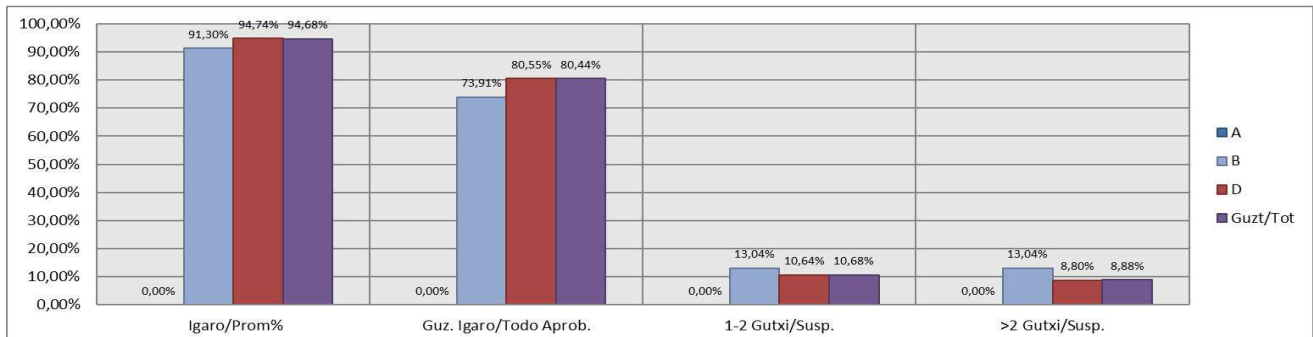

**1. Derrigorrezko Bigarren Hezkuntza / 1º Educación Secundaria Obligatoria
Gipuzkoa: Publikoa/Público**

Maila Curso	Eredu Mod.	Gipuzkoa: Publikoa/Público									
		Ikasleria/Alumnado			Guz. Igaro/Todo Aprob.		1-2 Gutxi/Susp.		>2 Gutxi/Susp.		
		Ebal/Eval.	Igaro/Prom	Igaro/Prom%	Zb/Nº	%	ZB/Nº	%	Zb/Nº	%	
DBH 1	A	0	0	#DIV/0!	0	#DIV/0!	0	#DIV/0!	0	#DIV/0!	
DBH 1	B	69	63	91,30%	51	73,91%	9	13,04%	9	13,04%	
DBH 1	D	3.862	3.659	94,74%	3.111	80,55%	411	10,64%	340	8,80%	
Guzi/Tot		3.931	3.722	94,68%	3.162	80,44%	420	10,68%	349	8,88%