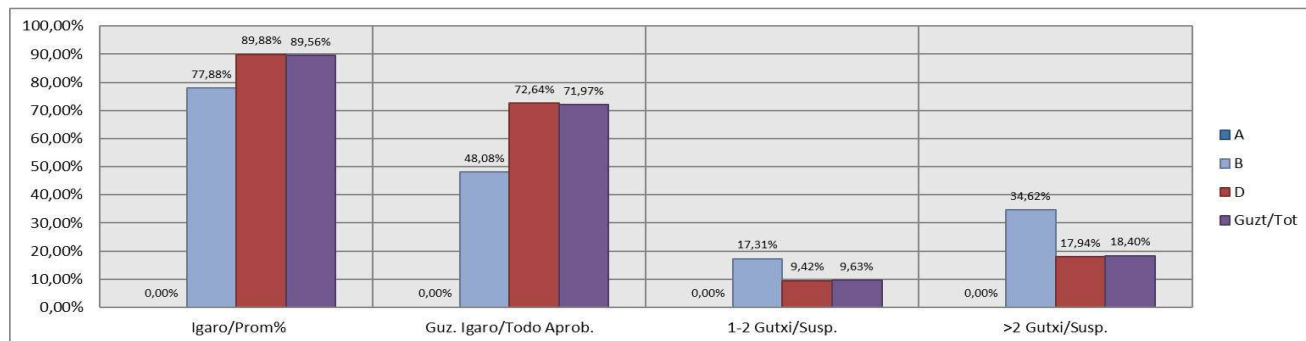

**2. Derrigorrezko Bigarren Hezkuntza / 2º Educación Secundaria Obligatoria
Gipuzkoa: Publikoa/Público**

Maila Curso	Eredu Mod.	Gipuzkoa: Publikoa/Público									
		Ikasleria/Alumnado			Guz. Igaro/Todo Aprob.		1-2 Gutxi/Susp.		>2 Gutxi/Susp.		
		Ebal/Eval.	Igaro/Prom	Igaro/Prom%	Zb/Nº	%	ZB/Nº	%	Zb/Nº	%	
DBH 2	A	0	0	#DIV/0!	0	#DIV/0!	0	#DIV/0!	0	#DIV/0!	
DBH 2	B	104	81	77,88%	50	48,08%	18	17,31%	36	34,62%	
DBH 2	D	3.717	3.341	89,88%	2.700	72,64%	350	9,42%	667	17,94%	
	Guzt/Tot	3.821	3.422	89,56%	2.750	71,97%	368	9,63%	703	18,40%