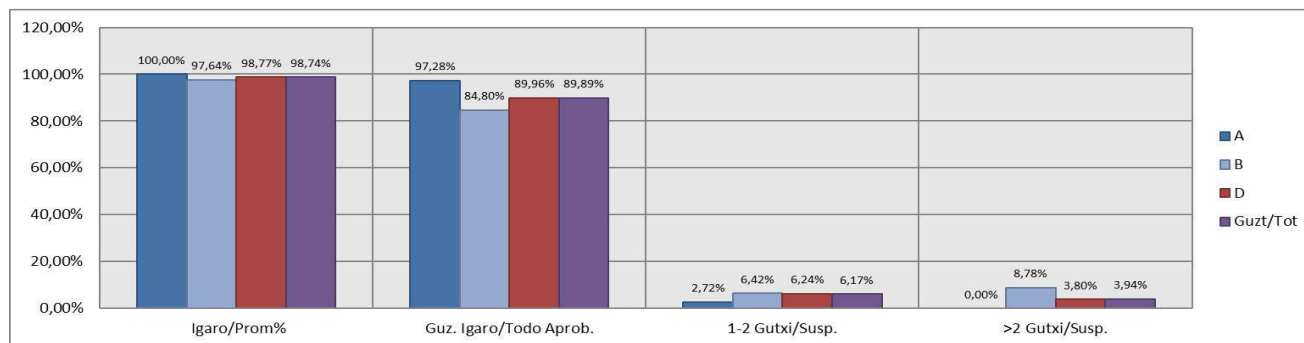

Educación Primaria / Lehen Hezkuntza

Gipuzkoa

**Hezkuntza Ikuskaritza
Inspección Educación**

VITORIA-GAZTEIZ

1. Lehen Hezkuntza / 1º Educación Primaria
Gipuzkoa: Publikoa eta Pribatua/Público y Privado

Maila Curso	Eredu Mod.	Gipuzkoa: Publikoa eta Pribatua/Público y Privado									
		Ikasleria/Alumnado			Guz. Igaro/Todo Aprob.		1-2 Gutxi/Susp.		>2 Gutxi/Susp.		
		Ebal/Eval.	Igaro/Prom	Igaro/Prom%	Zb/Nº	%	ZB/Nº	%	Zb/Nº	%	
L.H. 1	A	147	147	100,00%	143	97,28%	4	2,72%	0	0,00%	
L.H. 1	B	296	289	97,64%	251	84,80%	19	6,42%	26	8,78%	
L.H. 1	D	6.154	6.078	98,77%	5.536	89,96%	384	6,24%	234	3,80%	
	Guzt/Tot	6.597	6.514	98,74%	5.930	89,89%	407	6,17%	260	3,94%	