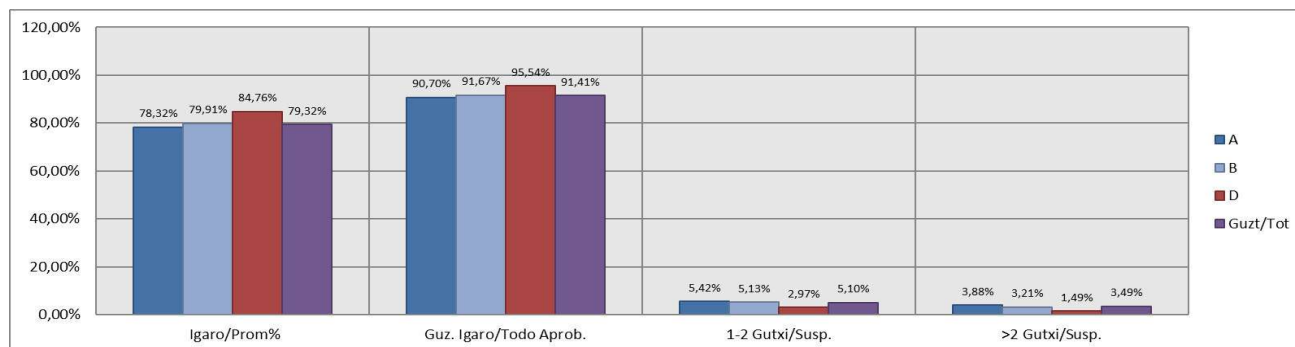

**2. Erdi-Mailako Lanbide Heziketa / 2º Formación Profesional Grado Medio
Erkidegoa / Comunidad: Pribatua/Privado**

Maila Curso	Eredu Mod.	Erkidegoa / Comunidad: Pribatua/Privado									
		Ikasleria/Alumnado			Guz. Igaro/Todo Aprob.		1-2 Gutxi/Susp.		>2 Gutxi/Susp.		
		Ebal/Eval.	Igaro/Prom	Igaro/Prom%	Zb/Nº	%	ZB/Nº	%	Zb/Nº	%	
2.ELH	A	1.753	1.373	78,32%	1.590	90,70%	95	5,42%	68	3,88%	
2.ELH	B	468	374	79,91%	429	91,67%	24	5,13%	15	3,21%	
2.ELH	D	269	228	84,76%	257	95,54%	8	2,97%	4	1,49%	
Guzt/Tot		2.490	1.975	79,32%	2.276	91,41%	127	5,10%	87	3,49%