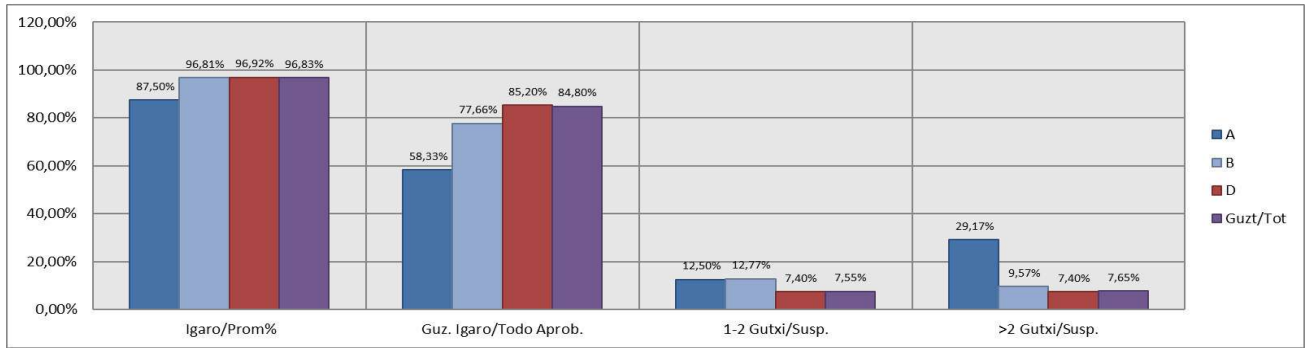

**1. Lehen Hezkuntza / 1º Educación Primaria
Bizkaia: Publikoa/Público**

Maila Curso	Eredu Mod.	Bizkaia: Publikoa/Público									
		Ikasleria/Alumnado			Guz. Igaro/Todo Aprob.		1-2 Gutxi/Susp.		>2 Gutxi/Susp.		
		Ebal/Eval.	Igaro/Prom	Igaro/Prom%	Zb/Nº	%	ZB/Nº	%	Zb/Nº	%	
L.H. 1	A	48	42	87,50%	28	58,33%	6	12,50%	14	29,17%	
L.H. 1	B	94	91	96,81%	73	77,66%	12	12,77%	9	9,57%	
L.H. 1	D	4.904	4.753	96,92%	4.178	85,20%	363	7,40%	363	7,40%	
Guzi/Tot		5.046	4.886	96,83%	4.279	84,80%	381	7,55%	386	7,65%