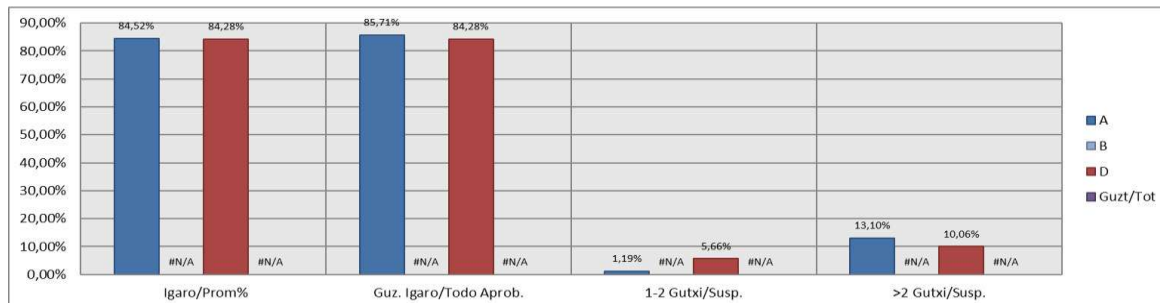

2. Batxilergoa / 2º Bachillerato
Bizkaia: Publikoa/Público

Maila Curso	Eredu Mod.	Bizkaia: Publikoa/Público									
		Ikasleria/Alumnado			Guz. Igaro/Todo Aprob.		1-2 Gutxi/Susp.		>2 Gutxi/Susp.		
		Ebal/Eval.	Igaro/Prom	Igaro/Prom%	Zb/Nº	%	ZB/Nº	%	Zb/Nº	%	
2.BATX	A	84	71	84,52%	72	85,71%	1	1,19%	11	13,10%	
2.BATX	B	#N/A	#N/A	#N/A	#N/A	#N/A	#N/A	#N/A	#N/A	#N/A	
2.BATX	D	159	134	84,28%	134	84,28%	9	5,66%	16	10,06%	
Guzt/Tot		#N/A	#N/A	#N/A	#N/A	#N/A	#N/A	#N/A	#N/A	#N/A