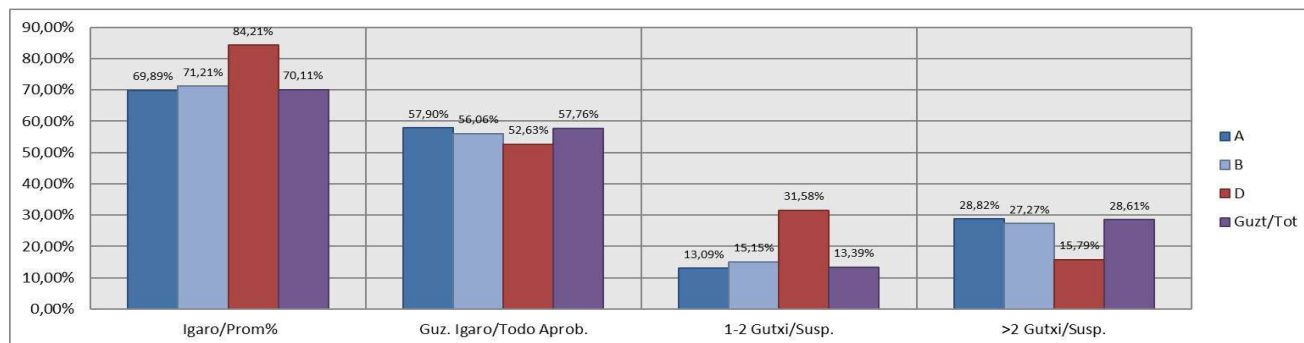

1. Oinarrizko lanbide heziketa / 1º Formación profesional básica
Bizkaia: Publikoa eta Pribatua/Público y Privado

Maila Curso	Eredu Mod.	Bizkaia: Publikoa eta Pribatua/Público y Privado									
		Ikasleria/Alumnado			Guz. Igaro/Todo Aprob.		1-2 Gutxi/Susp.		>2 Gutxi/Susp.		
		Ebal/Eval.	Igaro/Prom	Igaro/Prom%	Zb/Nº	%	ZB/Nº	%	Zb/Nº	%	
1. OLH	A	1.551	1.084	69,89%	898	57,90%	203	13,09%	447	28,82%	
1. OLH	B	66	47	71,21%	37	56,06%	10	15,15%	18	27,27%	
1. OLH	D	19	16	84,21%	10	52,63%	6	31,58%	3	15,79%	
Guzt/Tot		1.636	1.147	70,11%	945	57,76%	219	13,39%	468	28,61%