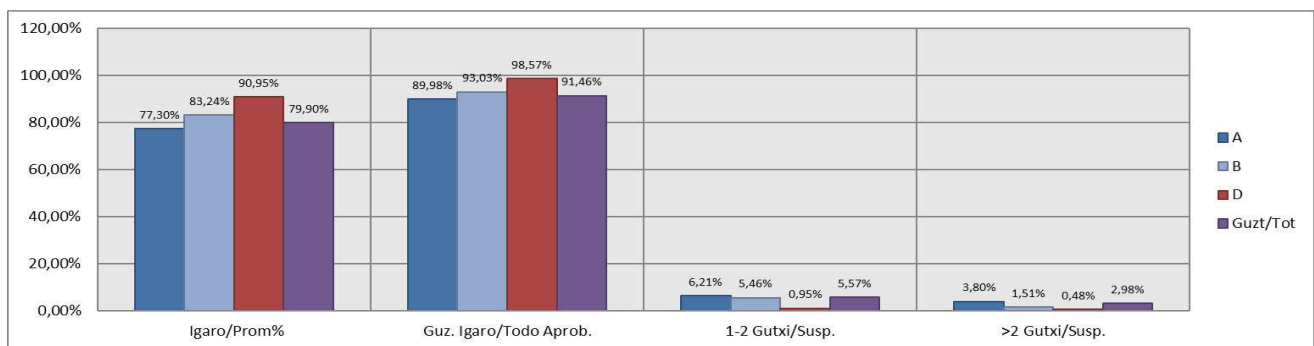

**2. Goi-Mailako Lanbide Heziketa / 2º Formación Profesional Grado Superior
Bizkaia: Pribatua/Privado**

Maila Curso	Eredu Mod.	Bizkaia: Pribatua/Privado									
		Ikasleria/Alumnado			Guz. Igaro/Todo Aprob.		1-2 Gutxi/Susp.		>2 Gutxi/Susp.		
		Ebal/Eval.	Igaro/Prom	Igaro/Prom%	Zb/Nº	%	ZB/Nº	%	Zb/Nº	%	
2.GLH	A	1.577	1.219	77,30%	1.419	89,98%	98	6,21%	60	3,80%	
2.GLH	B	531	442	83,24%	494	93,03%	29	5,46%	8	1,51%	
2.GLH	D	210	191	90,95%	207	98,57%	2	0,95%	1	0,48%	
Guzt/Tot		2.318	1.852	79,90%	2.120	91,46%	129	5,57%	69	2,98%