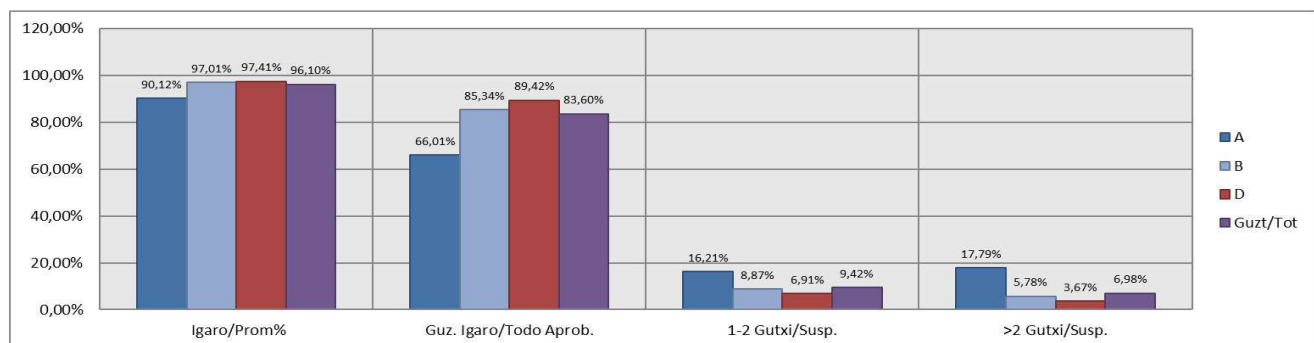

**1. Derrigorrezko Bigarren Hezkuntza / 1º Educación Secundaria Obligatoria
Araba/Álava: Pribatua/Privado**

Maila Curso	Eredu Mod.	Araba/Álava: Pribatua/Privado								
		Ikasleria/Alumnado			Guz. Igaro/Todo Aprob.		1-2 Gutxi/Susp.		>2 Gutxi/Susp.	
		Ebal/Eval.	Igaro/Prom	Igaro/Prom%	Zb/Nº	%	ZB/Nº	%	Zb/Nº	%
DBH 1	A	253	228	90,12%	167	66,01%	41	16,21%	45	17,79%
DBH 1	B	1.003	973	97,01%	856	85,34%	89	8,87%	58	5,78%
DBH 1	D	463	451	97,41%	414	89,42%	32	6,91%	17	3,67%
Guzi/Tot		1.719	1.652	96,10%	1.437	83,60%	162	9,42%	120	6,98%