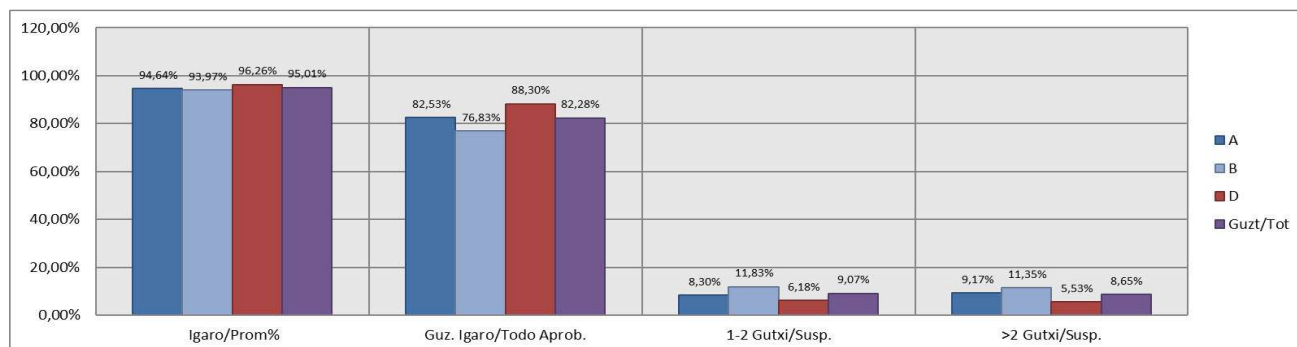

2. Derrigorrezko Bigarren Hezkuntza / 2º Educación Secundaria Obligatoria
Bizkaia: Pribatua/Privado

Maila Curso	Eredu Mod.	Bizkaia: Pribatua/Privado									
		Ikasleria/Alumnado			Guz. Igaro/Todo Aprob.		1-2 Gutxi/Susp.		>2 Gutxi/Susp.		
		Ebal/Eval.	Igaro/Prom	Igaro/Prom%	Zb/Nº	%	ZB/Nº	%	Zb/Nº	%	
DBH 2	A	578	547	94,64%	477	82,53%	48	8,30%	53	9,17%	
DBH 2	B	2.917	2.741	93,97%	2.241	76,83%	345	11,83%	331	11,35%	
DBH 2	D	2.623	2.525	96,26%	2.316	88,30%	162	6,18%	145	5,53%	
	Guzt/Tot	6.118	5.813	95,01%	5.034	82,28%	555	9,07%	529	8,65%