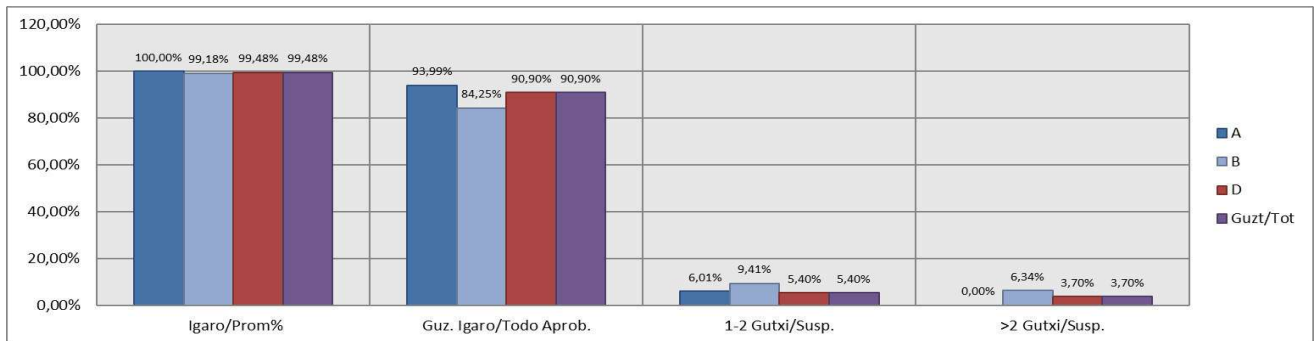

**4. Lehen Hezkuntza / 4º Educación Primaria
Gipuzkoa: Pribatua/Privado**

Maila Curso	Eredu Mod.	Gipuzkoa: Pribatua/Privado									
		Ikasleria/Alumnado			Guz. Igaro/Todo Aprob.		1-2 Gutxi/Susp.		>2 Gutxi/Susp.		
		Ebal/Eval.	Igaro/Prom	Igaro/Prom%	Zb/Nº	%	ZB/Nº	%	Zb/Nº	%	
L.H. 4	A	183	183	100,00%	172	93,99%	11	6,01%	0	0,00%	
L.H. 4	B	489	485	99,18%	412	84,25%	46	9,41%	31	6,34%	
L.H. 4	D	3.054	3.038	99,48%	2.776	90,90%	165	5,40%	113	3,70%	
	Guzt/Tot	3.726	3.706	99,46%	3.360	90,18%	222	5,96%	144	3,86%