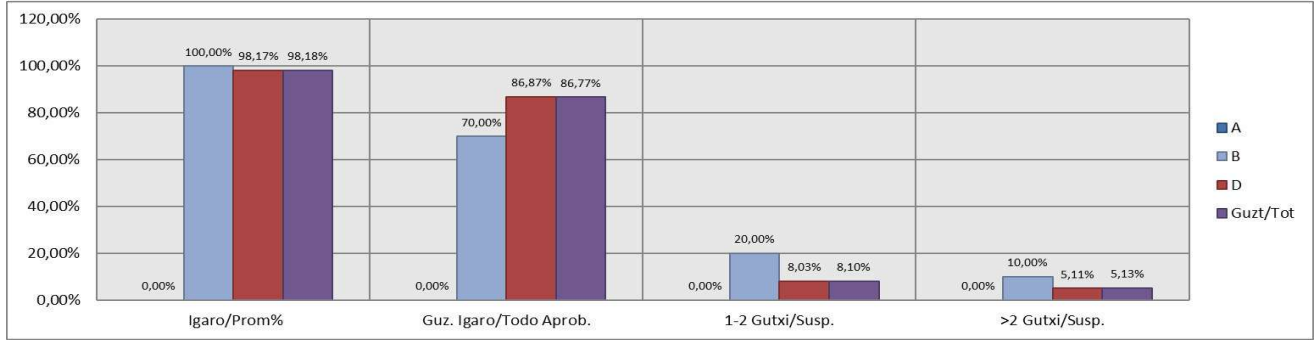

**1. Lehen Hezkuntza / 1º Educación Primaria
Gipuzkoa: Publikoa/Público**

Maila Curso	Eredu Mod.	Gipuzkoa: Publikoa/Público									
		Ikasleria/Alumnado			Guz. Igaro/Todo Aprob.		1-2 Gutxi/Susp.		>2 Gutxi/Susp.		
		Ebal/Eval.	Igaro/Prom	Igaro/Prom%	Zb/Nº	%	ZB/Nº	%	Zb/Nº	%	
L.H. 1	A	0	0	#DIV/0!	0	#DIV/0!	0	#DIV/0!	0	#DIV/0!	
L.H. 1	B	20	20	100,00%	14	70,00%	4	20,00%	2	10,00%	
L.H. 1	D	3.388	3.326	98,17%	2.943	86,87%	272	8,03%	173	5,11%	
Guzt/Tot		3.408	3.346	98,18%	2.957	86,77%	276	8,10%	175	5,13%