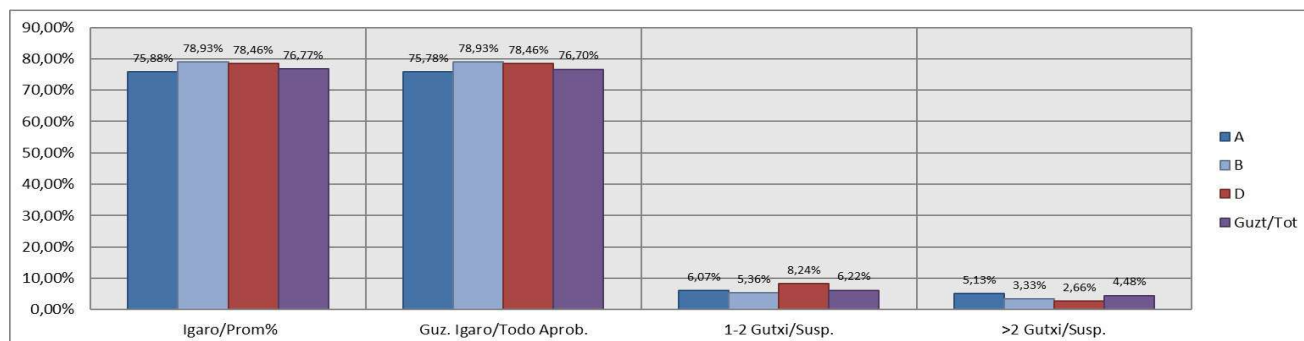

**2. Erdi-Mailako Lanbide Heziketa / 2º Formación Profesional Grado Medio
Bizkaia: Publikoa eta Pribatua/Público y Privado**

Maila Curso	Eredu Mod.	Bizkaia: Publikoa eta Pribatua/Público y Privado									
		Ikasleria/Alumnado			Guz. Igaro/Todo Aprob.		1-2 Gutxi/Susp.		>2 Gutxi/Susp.		
		Ebal/Eval.	Igaro/Prom	Igaro/Prom%	Zb/Nº	%	ZB/Nº	%	Zb/Nº	%	
2.ELH	A	2.027	1.538	75,88%	1.536	75,78%	123	6,07%	104	5,13%	
2.ELH	B	541	427	78,93%	427	78,93%	29	5,36%	18	3,33%	
2.ELH	D	376	295	78,46%	295	78,46%	31	8,24%	10	2,66%	
Guzt/Tot		2.944	2.260	76,77%	2.258	76,70%	183	6,22%	132	4,48%