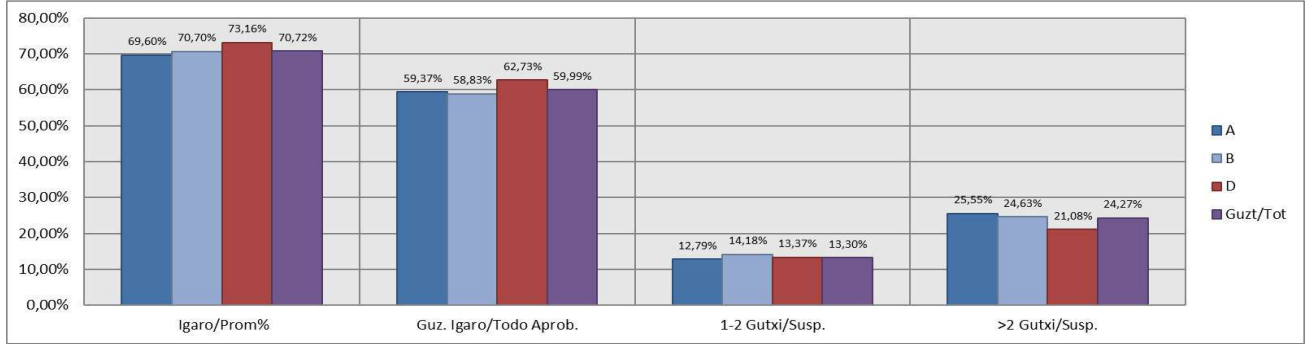

**1. Erdi-Mailako Lanbide Heziketa / 1º Formación Profesional Grado Medio
Erkidegoa / Comunidad: Publikoa eta Pribatua/Público y Privado**

Maila Curso	Eredu Mod.	Erkidegoa / Comunidad: Publikoa eta Pribatua/Público y Privado									
		Ikasleria/Alumnado			Guz. Igaro/Todo Aprob.		1-2 Gutxi/Susp.		>2 Gutxi/Susp.		
		Ebal/Eval.	Igaro/Prom	Igaro/Prom%	Zb/Nº	%	ZB/Nº	%	Zb/Nº	%	
1.ELH	A	3.918	2.727	69,60%	2.326	59,37%	501	12,79%	1.001	25,55%	
1.ELH	B	2.123	1.501	70,70%	1.249	58,83%	301	14,18%	523	24,63%	
1.ELH	D	1.803	1.319	73,16%	1.131	62,73%	241	13,37%	380	21,08%	
Guzt/Tot		7.844	5.547	70,72%	4.706	59,99%	1.043	13,30%	1.904	24,27%