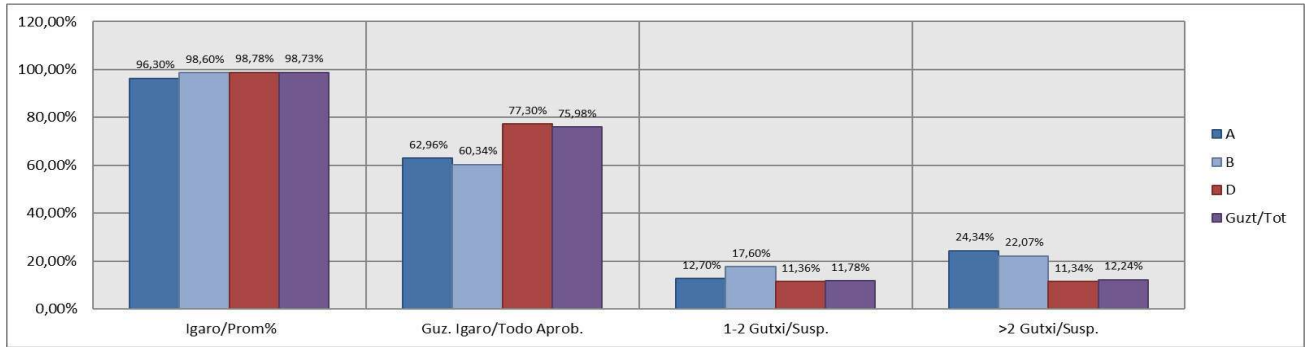

**5. Lehen Hezkuntza / 5º Educación Primaria
Erkidegoa / Comunidad: Publikoa/Público**

Maila Curso	Eredu Mod.	Erkidegoa / Comunidad: Publikoa/Público									
		Ikasleria/Alumnado			Guz. Igaro/Todo Aprob.		1-2 Gutxi/Susp.		>2 Gutxi/Susp.		
		Ebal/Eval.	Igaro/Prom	Igaro/Prom%	Zb/Nº	%	ZB/Nº	%	Zb/Nº	%	
L.H. 5	A	189	182	96,30%	119	62,96%	24	12,70%	46	24,34%	
L.H. 5	B	716	706	98,60%	432	60,34%	126	17,60%	158	22,07%	
L.H. 5	D	10.368	10.242	98,78%	8.014	77,30%	1.178	11,36%	1.176	11,34%	
Guzt/Tot		11.273	11.130	98,73%	8.565	75,98%	1.328	11,78%	1.380	12,24%