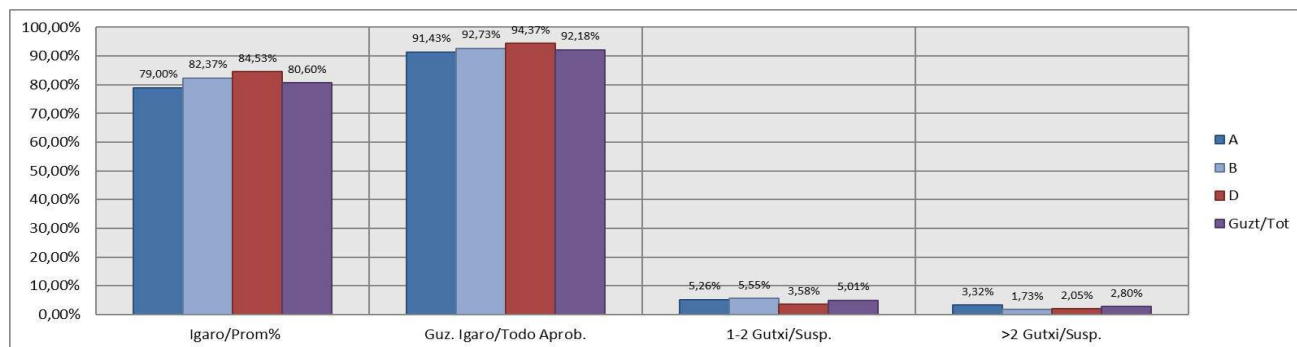

**2. Goi-Mailako Lanbide Heziketa / 2º Formación Profesional Grado Superior
Erkidegoa / Comunidad: Pribatua/Privado**

Maila Curso	Eredu Mod.	Erkidegoa / Comunidad: Pribatua/Privado									
		Ikasleria/Alumnado			Guz. Igaro/Todo Aprob.		1-2 Gutxi/Susp.		>2 Gutxi/Susp.		
		Ebal/Eval.	Igaro/Prom	Igaro/Prom%	Zb/Nº	%	ZB/Nº	%	Zb/Nº	%	
2.GLH	A	2.834	2.239	79,00%	2.591	91,43%	149	5,26%	94	3,32%	
2.GLH	B	811	668	82,37%	752	92,73%	45	5,55%	14	1,73%	
2.GLH	D	782	661	84,53%	738	94,37%	28	3,58%	16	2,05%	
	Guzt/Tot	4.427	3.568	80,60%	4.081	92,18%	222	5,01%	124	2,80%