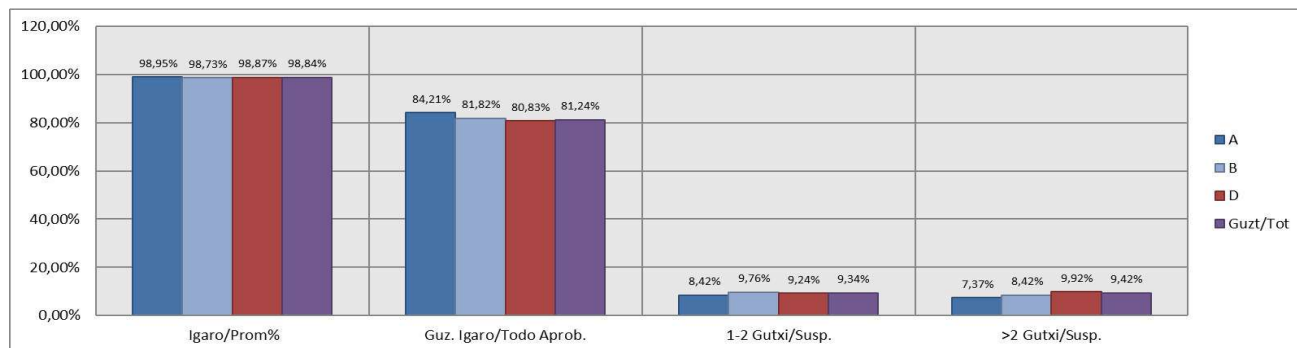

**5. Lehen Hezkuntza / 5º Educación Primaria
Bizkaia: Publikoa eta Pribatua/Público y Privado**

Maila Curso	Eredu Mod.	Bizkaia: Publikoa eta Pribatua/Público y Privado									
		Ikasleria/Alumnado			Guz. Igaro/Todo Aprob.		1-2 Gutxi/Susp.		>2 Gutxi/Susp.		
		Ebal/Eval.	Igaro/Prom	Igaro/Prom%	Zb/Nº	%	ZB/Nº	%	Zb/Nº	%	
L.H. 5	A	475	470	98,95%	400	84,21%	40	8,42%	35	7,37%	
L.H. 5	B	2.828	2.792	98,73%	2.314	81,82%	276	9,76%	238	8,42%	
L.H. 5	D	7.518	7.433	98,87%	6.077	80,83%	695	9,24%	746	9,92%	
Guzt/Tot		10.821	10.695	98,84%	8.791	81,24%	1.011	9,34%	1.019	9,42%