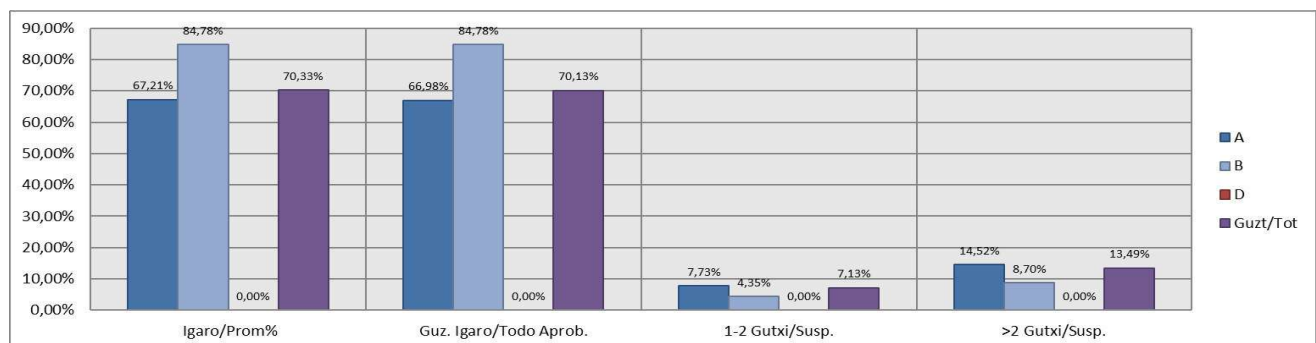

2. Oinarrizko lanbide heziketa / 2º Formación profesional básica
Gipuzkoa: Publikoa/Público

Maila Curso	Eredu Mod.	Gipuzkoa: Publikoa/Público									
		Ikasleria/Alumnado			Guz. Igaro/Todo Aprob.		1-2 Gutxi/Susp.		>2 Gutxi/Susp.		
		Ebal/Eval.	Igaro/Prom	Igaro/Prom%	Zb/Nº	%	ZB/Nº	%	Zb/Nº	%	
2. OLH	A	427	287	67,21%	286	66,98%	33	7,73%	62	14,52%	
2. OLH	B	92	78	84,78%	78	84,78%	4	4,35%	8	8,70%	
2. OLH	D	0	0	0,00%	0	0,00%	0	0,00%	0	0,00%	
Guzt/Tot		519	365	70,33%	364	70,13%	37	7,13%	70	13,49%