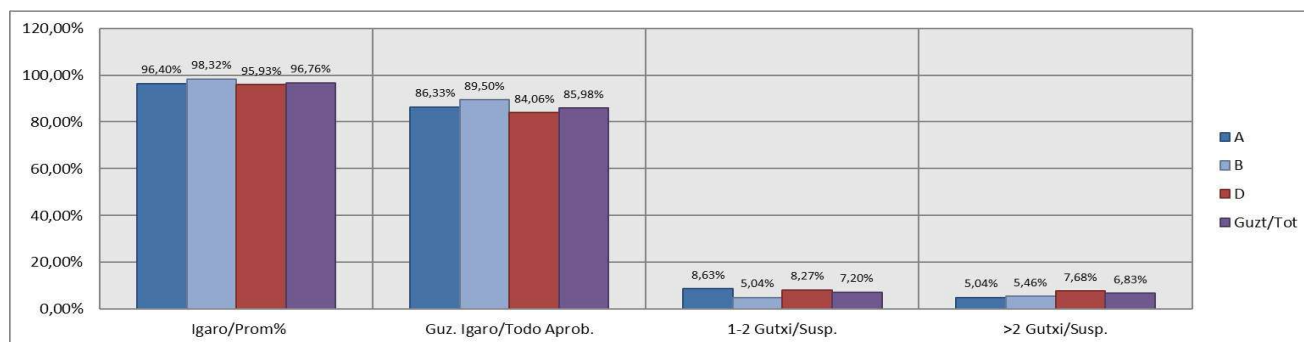

**2. Lehen Hezkuntza / 2º Educación Primaria
Araba/Álava: Publikoa eta Pribatua/Público y Privado**

Maila Curso	Eredu Mod.	Araba/Álava: Publikoa eta Pribatua/Público y Privado									
		Ikasleria/Alumnado			Guz. Igaro/Todo Aprob.		1-2 Gutxi/Susp.		>2 Gutxi/Susp.		
		Ebal/Eval.	Igaro/Prom	Igaro/Prom%	Zb/Nº	%	ZB/Nº	%	Zb/Nº	%	
L.H. 2	A	139	134	96,40%	120	86,33%	12	8,63%	7	5,04%	
L.H. 2	B	1.191	1.171	98,32%	1.066	89,50%	60	5,04%	65	5,46%	
L.H. 2	D	2.214	2.124	95,93%	1.861	84,06%	183	8,27%	170	7,68%	
	Guzt/Tot	3.544	3.429	96,76%	3.047	85,98%	255	7,20%	242	6,83%