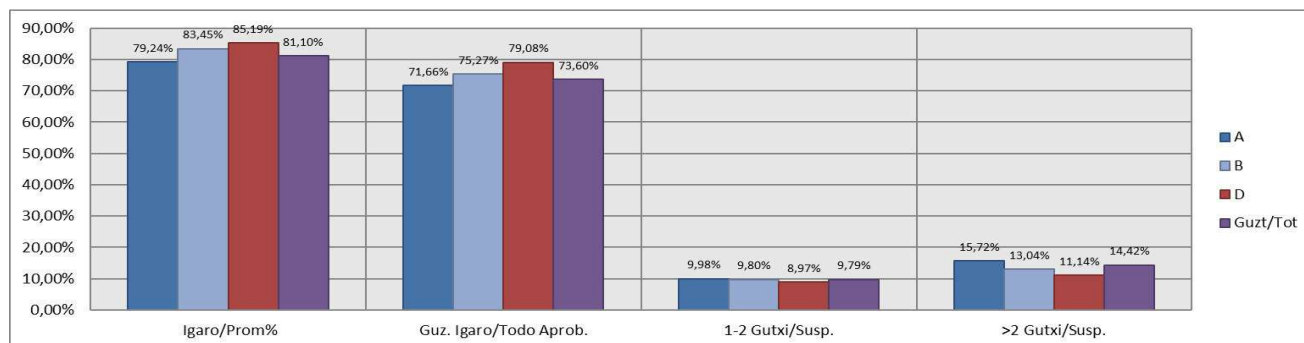

**1. Goi-Mailako Lanbide Heziketa / 1º Formación Profesional Grado Superior
Bizkaia: Publikoa eta Pribatua/Público y Privado**

Maila Curso	Eredu Mod.	Bizkaia: Publikoa eta Pribatua/Público y Privado									
		Ikasleria/Alumnado			Guz. Igaro/Todo Aprob.		1-2 Gutxi/Susp.		>2 Gutxi/Susp.		
		Ebal/Eval.	Igaro/Prom	Igaro/Prom%	Zb/Nº	%	ZB/Nº	%	Zb/Nº	%	
1.GLH	A	3.035	2.405	79,24%	2.175	71,66%	303	9,98%	477	15,72%	
1.GLH	B	1.112	928	83,45%	837	75,27%	109	9,80%	145	13,04%	
1.GLH	D	736	627	85,19%	582	79,08%	66	8,97%	82	11,14%	
Guzt/Tot		4.883	3.960	81,10%	3.594	73,60%	478	9,79%	704	14,42%