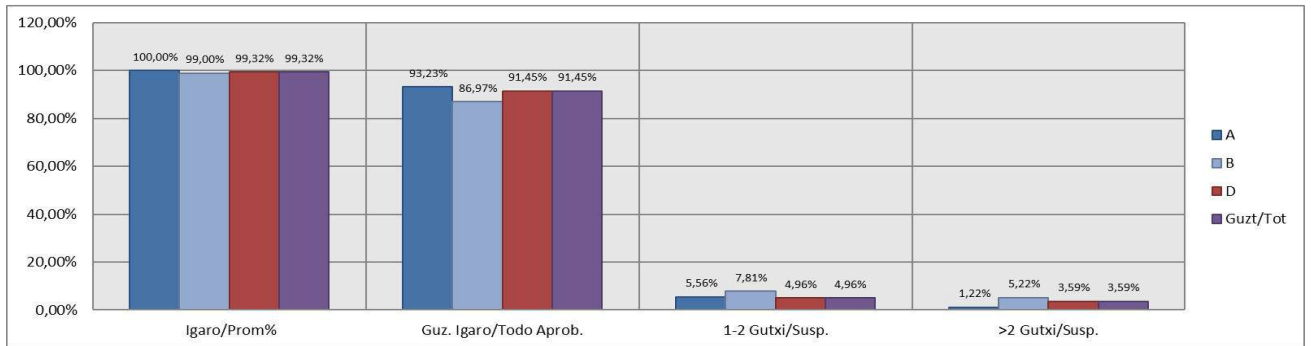

**4. Lehen Hezkuntza / 4º Educación Primaria
Erkidegoa / Comunidad: Pribatua/Privado**

Maila Curso	Eredu Mod.	Erkidegoa / Comunidad: Pribatua/Privado									
		Ikasleria/Alumnado			Guz. Igaro/Todo Aprob.		1-2 Gutxi/Susp.		>2 Gutxi/Susp.		
		Ebal/Eval.	Igaro/Prom	Igaro/Prom%	Zb/Nº	%	ZB/Nº	%	Zb/Nº	%	
L.H. 4	A	576	576	100,00%	537	93,23%	32	5,56%	7	1,22%	
L.H. 4	B	3.907	3.868	99,00%	3.398	86,97%	305	7,81%	204	5,22%	
L.H. 4	D	6.025	5.984	99,32%	5.510	91,45%	299	4,96%	216	3,59%	
Guzt/Tot		10.508	10.428	99,24%	9.445	89,88%	636	6,05%	427	4,06%