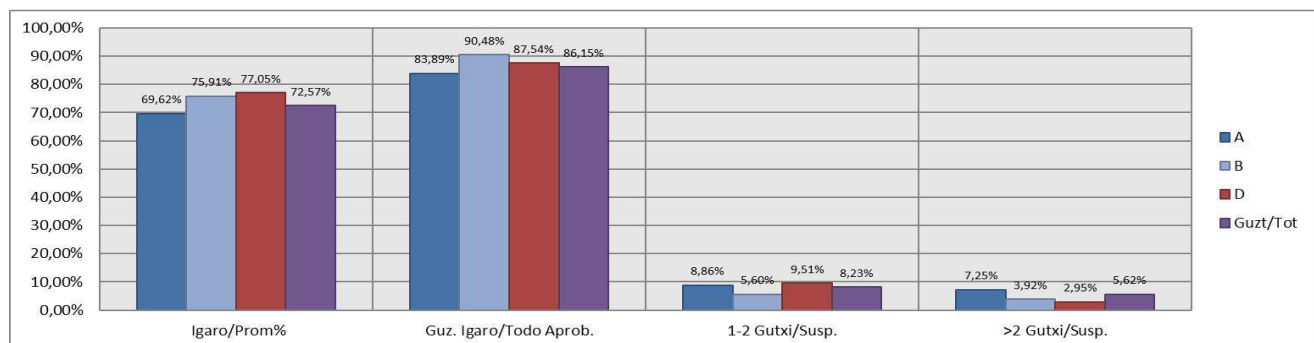

**2. Erdi-Mailako Lanbide Heziketa / 2º Formación Profesional Grado Medio
Bizkaia: Publikoa/Público**

Maila Curso	Eredu Mod.	Bizkaia: Publikoa/Público									
		Ikasleria/Alumnado			Guz. Igaro/Todo Aprob.		1-2 Gutxi/Susp.		>2 Gutxi/Susp.		
		Ebal/Eval.	Igaro/Prom	Igaro/Prom%	Zb/Nº	%	ZB/Nº	%	Zb/Nº	%	
2.ELH	A	869	605	69,62%	729	83,89%	77	8,86%	63	7,25%	
2.ELH	B	357	271	75,91%	323	90,48%	20	5,60%	14	3,92%	
2.ELH	D	305	235	77,05%	267	87,54%	29	9,51%	9	2,95%	
Guzt/Tot		1.531	1.111	72,57%	1.319	86,15%	126	8,23%	86	5,62%