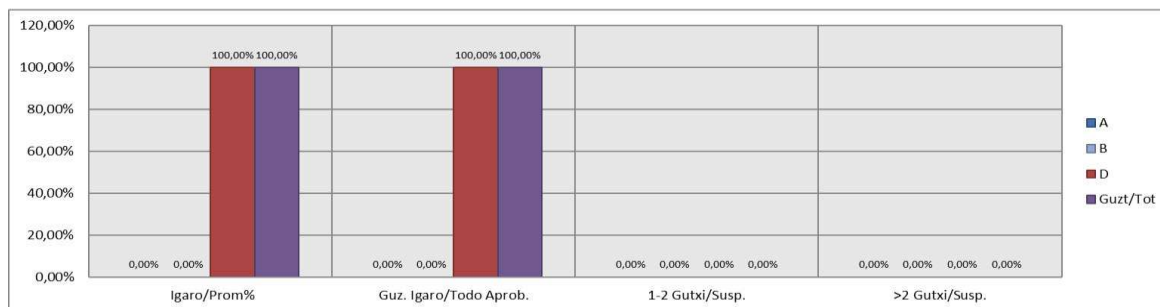

2. Batxilergoa / 2º Bachillerato
Gipuzkoa: Pribatua/Privado

Maila Curso	Eredu Mod.	Gipuzkoa: Pribatua/Privado									
		Ikasleria/Alumnado			Guz. Igaro/Todo Aprob.		1-2 Gutxi/Susp.		>2 Gutxi/Susp.		
		Ebal/Eval.	Igaro/Prom	Igaro/Prom%	Zb/Nº	%	ZB/Nº	%	Zb/Nº	%	
2.BATX	A	0	0	#DIV/0!	0	#DIV/0!	0	#DIV/0!	0	#DIV/0!	
2.BATX	B	0	0	#DIV/0!	0	#DIV/0!	0	#DIV/0!	0	#DIV/0!	
2.BATX	D	14	14	100,00%	14	100,00%	0	0,00%	0	0,00%	
Guzt/Tot		14	14	100,00%	14	100,00%	0	0,00%	0	0,00%