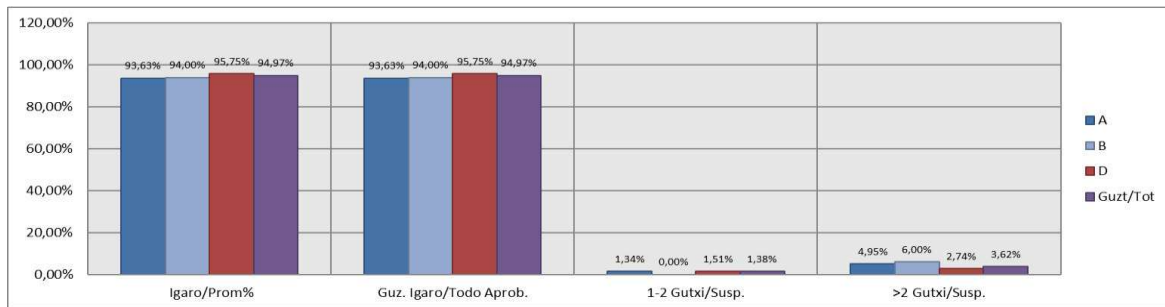

2. Batxilergoa / 2º Bachillerato
Bizkaia: Publikoa eta Pribatua/Público y Privado

Maila Curso	Eredu Mod.	Bizkaia: Publikoa eta Pribatua/Público y Privado									
		Ikasleria/Alumnado			Guz. Igaro/Todo Aprob.		1-2 Gutxi/Susp.		>2 Gutxi/Susp.		
		Ebal/Eval.	Igaro/Prom	Igaro/Prom%	Zb/Nº	%	ZB/Nº	%	Zb/Nº	%	
2.BATX	A	1.272	1.191	93,63%	1.191	93,63%	17	1,34%	63	4,95%	
2.BATX	B	200	188	94,00%	188	94,00%	0	0,00%	12	6,00%	
2.BATX	D	2.447	2.343	95,75%	2.343	95,75%	37	1,51%	67	2,74%	
Guzt/Tot		3.919	3.722	94,97%	3.722	94,97%	54	1,38%	142	3,62%