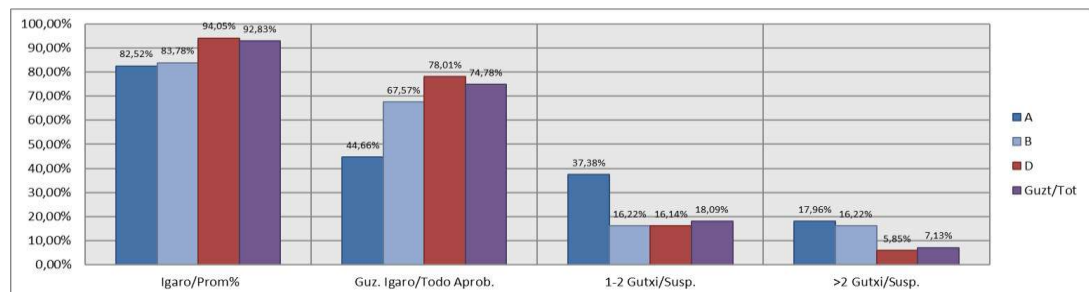

1. Batxilergoa / 1º Bachillerato
Erkidegoa / Comunidad: Publikoa/Público

		Erkidegoa / Comunidad: Publikoa/Público									
Maila	Curso	Eredu Mod.	Ikasleria/Alumnado			Guz. Igaro/Todo Aprob.		1-2 Gutxi/Susp.		>2 Gutxi/Susp.	
			Ebal/Eval.	Igaro/Prom	Igaro/Prom%	Zb/Nº	%	ZB/Nº	%	Zb/Nº	%
1.BATX		A	206	170	82,52%	92	44,66%	77	37,38%	37	17,96%
1.BATX		B	37	31	83,78%	25	67,57%	6	16,22%	6	16,22%
1.BATX		D	2.001	1.882	94,05%	1.561	78,01%	323	16,14%	117	5,85%
Guzt/Tot			2.244	2.083	92,83%	1.678	74,78%	406	18,09%	160	7,13%