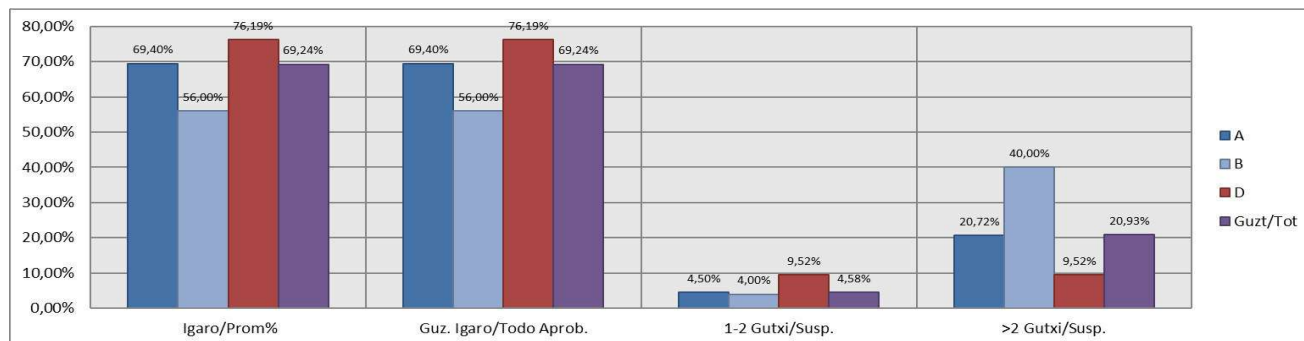

2. Oinarrizko lanbide heziketa / 2º Formación profesional básica
Bizkaia: Publikoa eta Pribatua/Público y Privado

Maila Curso	Eredu Mod.	Bizkaia: Publikoa eta Pribatua/Público y Privado									
		Ikasleria/Alumnado			Guz. Igaro/Todo Aprob.		1-2 Gutxi/Susp.		>2 Gutxi/Susp.		
		Ebal/Eval.	Igaro/Prom	Igaro/Prom%	Zb/Nº	%	ZB/Nº	%	Zb/Nº	%	
2. OLH	A	1.134	787	69,40%	787	69,40%	51	4,50%	235	20,72%	
2. OLH	B	25	14	56,00%	14	56,00%	1	4,00%	10	40,00%	
2. OLH	D	21	16	76,19%	16	76,19%	2	9,52%	2	9,52%	
Guzt/Tot		1.180	817	69,24%	817	69,24%	54	4,58%	247	20,93%