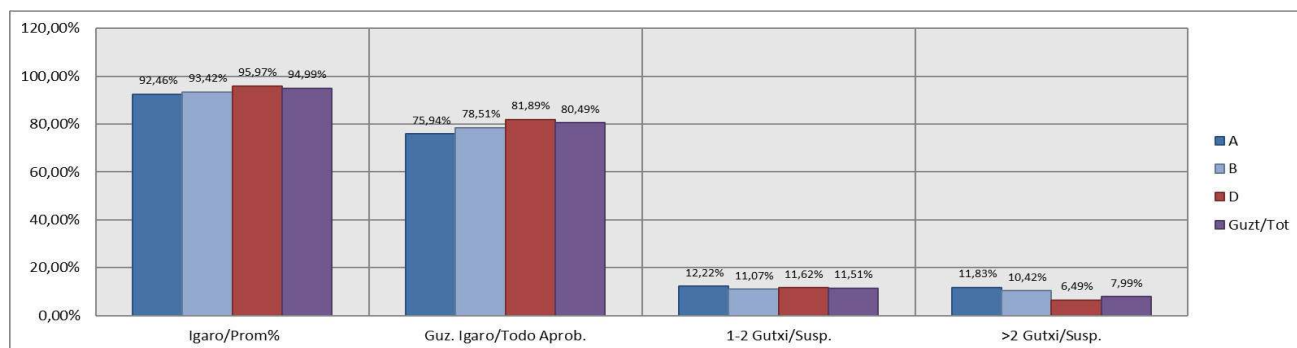

**3. Derrigorrezko Bigarren Hezkuntza / 3º Educación Secundaria Obligatoria
Bizkaia: Publikoa eta Pribatua/Público y Privado**

Maila Curso	Eredu Mod.	Bizkaia: Publikoa eta Pribatua/Público y Privado									
		Ikasleria/Alumnado			Guz. Igaro/Todo Aprob.		1-2 Gutxi/Susp.		>2 Gutxi/Susp.		
		Ebal/Eval.	Igaro/Prom	Igaro/Prom%	Zb/Nº	%	ZB/Nº	%	Zb/Nº	%	
DBH 3	A	769	711	92,46%	584	75,94%	94	12,22%	91	11,83%	
DBH 3	B	2.764	2.582	93,42%	2.170	78,51%	306	11,07%	288	10,42%	
DBH 3	D	6.428	6.169	95,97%	5.264	81,89%	747	11,62%	417	6,49%	
Guzi/Tot		9.961	9.462	94,99%	8.018	80,49%	1.147	11,51%	796	7,99%