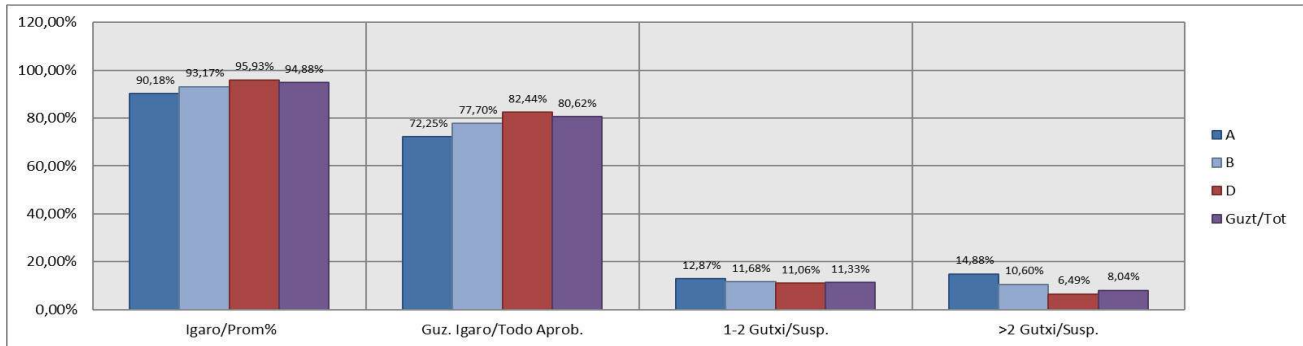

**3. Derrigorrezko Bigarren Hezkuntza / 3º Educación Secundaria Obligatoria
Erkidegoa / Comunidad: Publikoa eta Pribatua/Público y Privado**

Maila Curso	Eredu Mod.	Erkidegoa / Comunidad: Publikoa eta Pribatua/Público y Privado									
		Ikasleria/Alumnado			Guz. Igaro/Todo Aprob.		1-2 Gutxi/Susp.		>2 Gutxi/Susp.		
		Ebal/Eval.	Igaro/Prom	Igaro/Prom%	Zb/Nº	%	ZB/Nº	%	Zb/Nº	%	
DBH 3	A	1.344	1.212	90,18%	971	72,25%	173	12,87%	200	14,88%	
DBH 3	B	4.785	4.458	93,17%	3.718	77,70%	559	11,68%	507	10,60%	
DBH 3	D	13.871	13.306	95,93%	11.435	82,44%	1.534	11,06%	900	6,49%	
Guzt/Tot		20.000	18.976	94,88%	16.124	80,62%	2.266	11,33%	1.607	8,04%