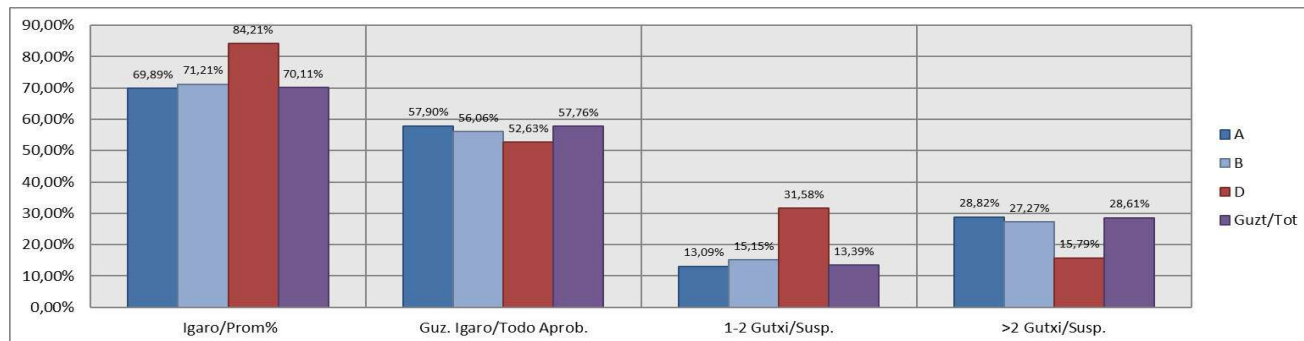

1. Oinarrizko lanbide heziketa / 1º Formación profesional básica
Bizkaia: Publikoa/Público

Maila Curso	Eredu Mod.	Bizkaia: Publikoa/Público								
		Ikasleria/Alumnado			Guz. Igaro/Todo Aprob.		1-2 Gutxi/Susp.		>2 Gutxi/Susp.	
		Ebal/Eval.	Igaro/Prom	Igaro/Prom%	Zb/Nº	%	ZB/Nº	%	Zb/Nº	%
1. OLH	A	1.551	1.084	69,89%	896	57,90%	203	13,09%	447	28,82%
1. OLH	B	66	47	71,21%	37	56,06%	10	15,15%	18	27,27%
1. OLH	D	19	16	84,21%	10	52,63%	6	31,58%	3	15,79%
Guzi/Tot		1.636	1.147	70,11%	945	57,76%	219	13,39%	468	28,61%