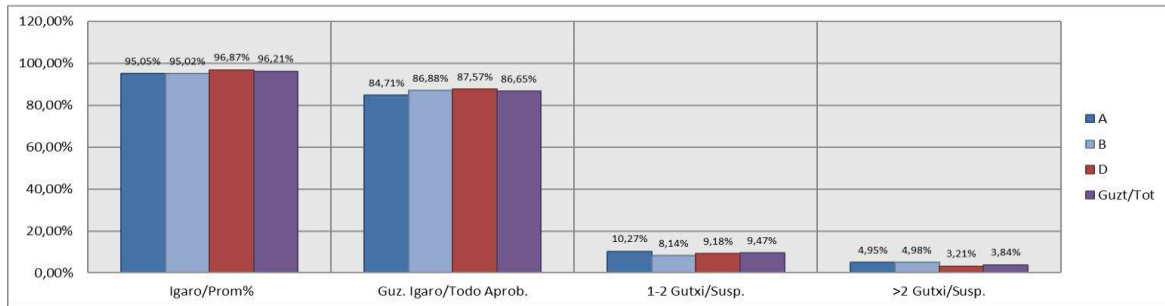

**Bachillerato / Batxilergoa
Zientziak / Ciencias**

Bizkaia

Hezkuntza Ikuskaritza
Inspección Educación

VITORIA-GAZTEIZ

1. Batxilergoa / 1º Bachillerato
Bizkaia: Publikoa eta Pribatua/Público y Privado

Maila Curso	Eredu Mod.	Bizkaia: Publikoa eta Pribatua/Público y Privado									
		Ikasleria/Alumnado			Guz. Igaro/Todo Aprob.		1-2 Gutxi/Susp.		>2 Gutxi/Susp.		
		Ebal/Eval.	Igaro/Prom	Igaro/Prom%	Zb/Nº	%	ZB/Nº	%	Zb/Nº	%	
1.BATX	A	1.334	1.268	95,05%	1.130	84,71%	137	10,27%	66	4,95%	
1.BATX	B	221	210	95,02%	192	86,88%	18	8,14%	11	4,98%	
1.BATX	D	2.744	2.658	96,87%	2.403	87,57%	252	9,18%	88	3,21%	
Guzt/Tot		4.299	4.136	96,21%	3.725	86,65%	407	9,47%	165	3,84%	