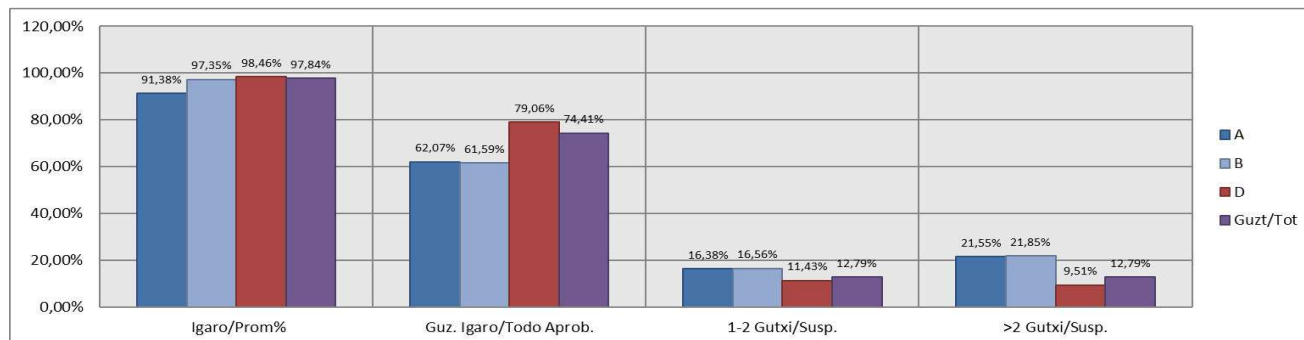

**6. Lehen Hezkuntza / 6º Educación Primaria
Araba/Álava: Publikoa/Público**

Maila Curso	Eredu Mod.	Araba/Álava: Publikoa/Público									
		Ikasleria/Alumnado			Guz. Igaro/Todo Aprob.		1-2 Gutxi/Susp.		>2 Gutxi/Susp.		
		Ebal/Eval.	Igaro/Prom	Igaro/Prom%	Zb/Nº	%	ZB/Nº	%	Zb/Nº	%	
L.H. 6	A	116	106	91,38%	72	62,07%	19	16,38%	25	21,55%	
L.H. 6	B	453	441	97,35%	279	61,59%	75	16,56%	99	21,85%	
L.H. 6	D	1.557	1.533	98,46%	1.231	79,06%	178	11,43%	148	9,51%	
Guzt/Tot		2.126	2.080	97,84%	1.582	74,41%	272	12,79%	272	12,79%