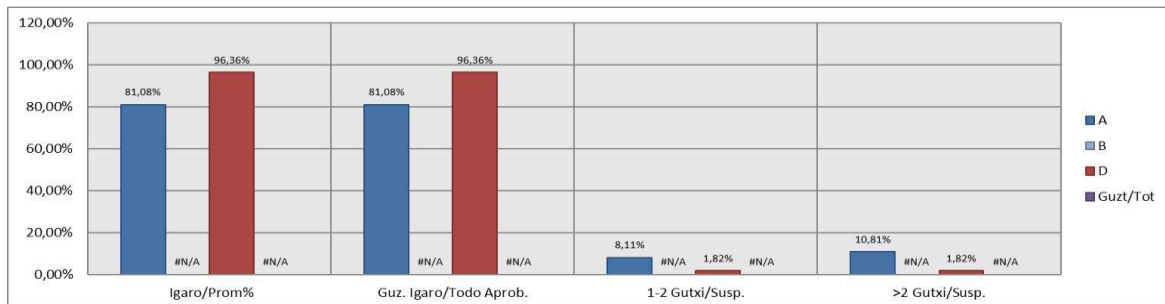

2. Batxilergoa / 2º Bachillerato
Araba/Álava: Publikoa eta Pribatua/Público y Privado

		Araba/Álava: Publikoa eta Pribatua/Público y Privado									
Maila	Curso	Eredu Mod.	Ikasleria/Alumnado			Guz. Igaro/Todo Aprob.		1-2 Gutxi/Susp.		>2 Gutxi/Susp.	
			Ebal/Eval.	Igaro/Prom	Igaro/Prom%	Zb/Nº	%	ZB/Nº	%	Zb/Nº	%
2.BATX		A	37	30	81,08%	30	81,08%	3	8,11%	4	10,81%
2.BATX		B	#N/A	#N/A	#N/A	#N/A	#N/A	#N/A	#N/A	#N/A	#N/A
2.BATX		D	55	53	96,36%	53	96,36%	1	1,82%	1	1,82%
Guzt/Tot			#N/A	#N/A	#N/A	#N/A	#N/A	#N/A	#N/A	#N/A	#N/A