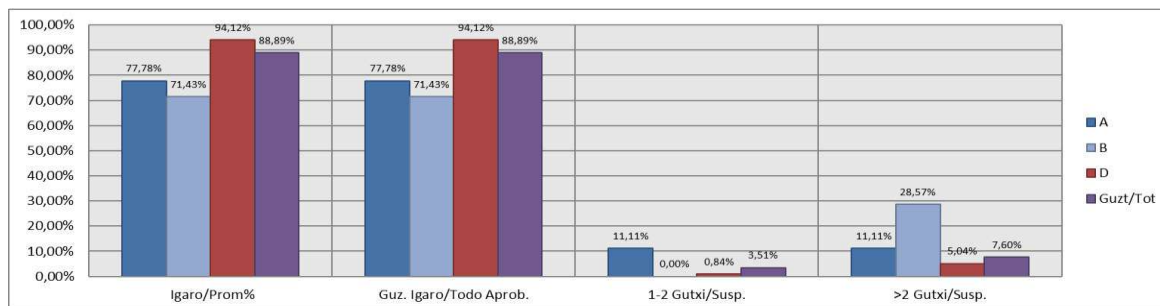

2. Batxilergoa / 2º Bachillerato
Gipuzkoa: Publikoa eta Pribatua/Público y Privado

Maila Curso	Eredu Mod.	Gipuzkoa: Publikoa eta Pribatua/Público y Privado									
		Ikasleria/Alumnado			Guz. Igaro/Todo Aprob.		1-2 Gutxi/Susp.		>2 Gutxi/Susp.		
		Ebal/Eval.	Igaro/Prom	Igaro/Prom%	Zb/Nº	%	ZB/Nº	%	Zb/Nº	%	
2.BATX	A	45	35	77,78%	35	77,78%	5	11,11%	5	11,11%	
2.BATX	B	7	5	71,43%	5	71,43%	0	0,00%	2	28,57%	
2.BATX	D	119	112	94,12%	112	94,12%	11	9,84%	6	5,04%	
Guzt/Tot		171	152	88,89%	152	88,89%	6	3,51%	13	7,60%