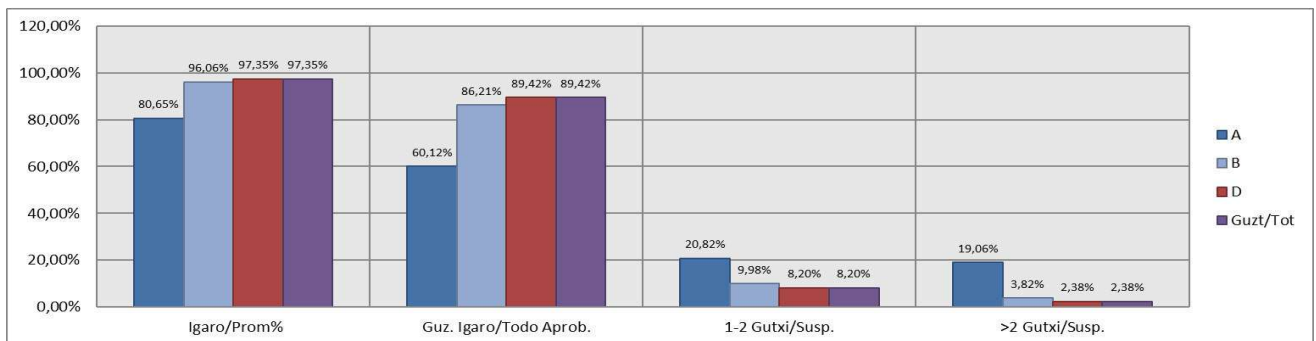

**4. Derrigorrezko Bigarren Hezkuntza / 4º Educación Secundaria Obligatoria
Araba/Álava: Pribatua/Privado**

Maila Curso	Eredu Mod.	Araba/Álava: Pribatua/Privado									
		Ikasleria/Alumnado			Guz. Igaro/Todo Aprob.		1-2 Gutxi/Susp.		>2 Gutxi/Susp.		
		Ebal/Eval.	Igaro/Prom	Igaro/Prom%	Zb/Nº	%	ZB/Nº	%	Zb/Nº	%	
DBH 4	A	341	275	80,65%	205	60,12%	71	20,82%	65	19,06%	
DBH 4	B	812	780	96,06%	700	86,21%	81	9,98%	31	3,82%	
DBH 4	D	378	368	97,35%	338	89,42%	31	8,20%	9	2,38%	
Guzt/Tot		1.531	1.423	92,95%	1.243	81,19%	183	11,95%	105	6,86%