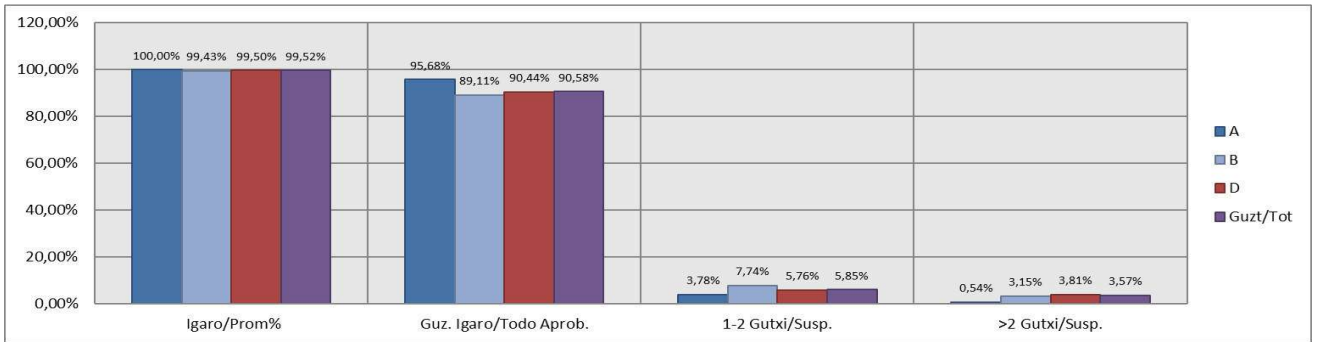

**3. Lehen Hezkuntza / 3º Educación Primaria
Gipuzkoa: Pribatua/Privado**

Maila Curso	Eredu Mod.	Gipuzkoa: Pribatua/Privado									
		Ikasleria/Alumnado			Guz. Igaro/Todo Aprob.		1-2 Gutxi/Susp.		>2 Gutxi/Susp.		
		Ebal/Eval.	Igaro/Prom	Igaro/Prom%	Zb/Nº	%	ZB/Nº	%	Zb/Nº	%	
L.H. 3	A	185	185	100,00%	177	95,68%	7	3,78%	1	0,54%	
L.H. 3	B	349	347	99,43%	311	89,11%	27	7,74%	11	3,15%	
L.H. 3	D	3.022	3.007	99,50%	2.733	90,44%	174	5,76%	115	3,81%	
Guzt/Tot		3.556	3.539	99,52%	3.221	90,58%	208	5,85%	127	3,57%