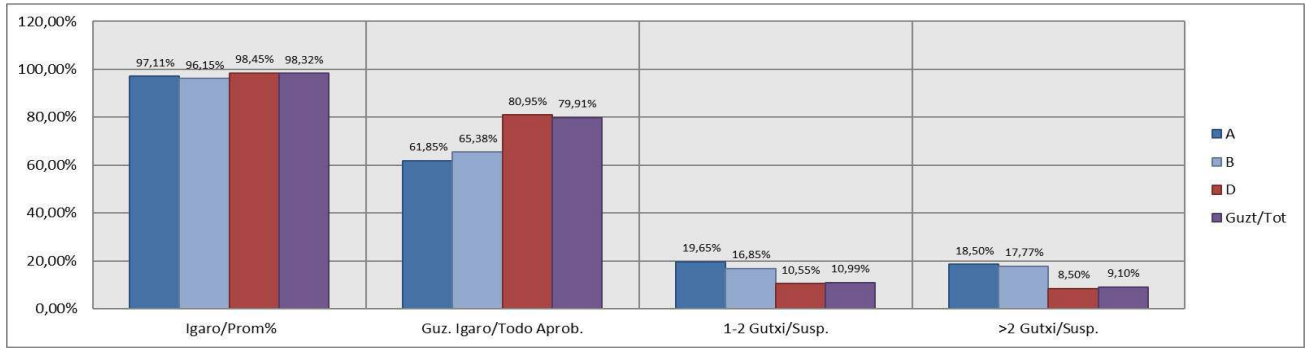

**3. Lehen Hezkuntza / 3º Educación Primaria
Erkidegoa / Comunidad: Publikoa/Público**

Maila Curso	Eredu Mod.	Erkidegoa / Comunidad: Publikoa/Público									
		Ikasleria/Alumnado			Guz. Igaro/Todo Aprob.		1-2 Gutxi/Susp.		>2 Gutxi/Susp.		
		Ebal/Eval.	Igaro/Prom	Igaro/Prom%	Zb/Nº	%	ZB/Nº	%	Zb/Nº	%	
L.H. 3	A	173	168	97,11%	107	61,85%	34	19,65%	32	18,50%	
L.H. 3	B	546	525	96,15%	357	65,38%	92	16,85%	97	17,77%	
L.H. 3	D	10.682	10.516	98,45%	8.647	80,95%	1.127	10,55%	908	8,50%	
Guzt/Tot		11.401	11.209	98,32%	9.111	79,91%	1.253	10,99%	1.037	9,10%