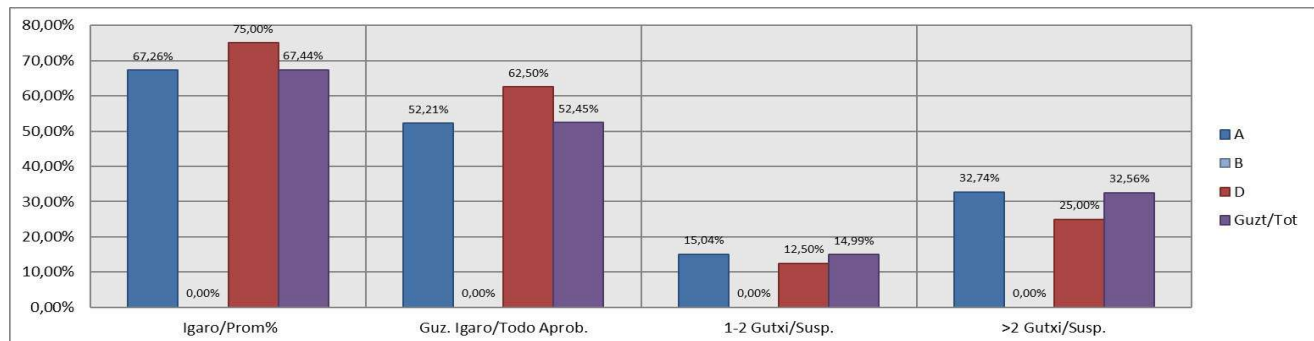

**1. Oinarrizko lanbide heziketa / 1º Formación profesional básica
Araba/Álava: Publikoa/Público**

Maila Curso	Eredu Mod.	Araba/Álava: Publikoa/Público								
		Ikasleria/Alumnado			Guz. Igaro/Todo Aprob.		1-2 Gutxi/Susp.		>2 Gutxi/Susp.	
		Ebal/Eval.	Igaro/Prom	Igaro/Prom%	Zb/Nº	%	ZB/Nº	%	Zb/Nº	%
1. OLH	A	339	228	67,26%	177	52,21%	51	15,04%	111	32,74%
1. OLH	B	0	0	0,00%	0	0,00%	0	0,00%	0	0,00%
1. OLH	D	8	6	75,00%	5	62,50%	1	12,50%	2	25,00%
Guzi/Tot		347	234	67,44%	182	52,45%	52	14,99%	113	32,56%