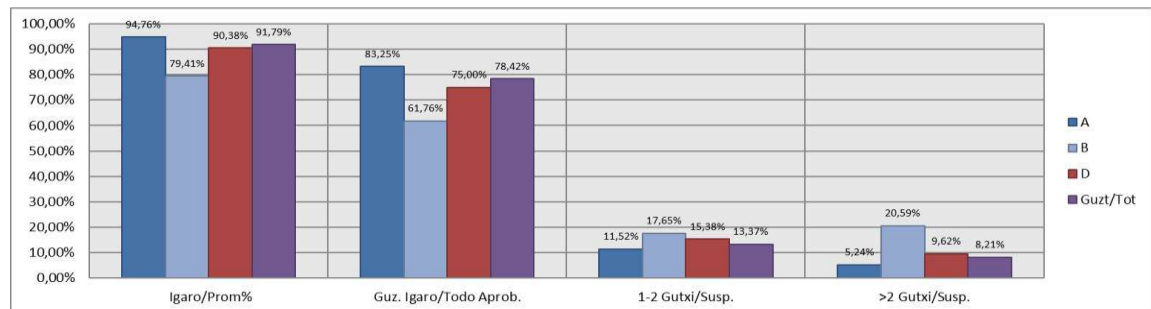

1. Batxilergoa / 1º Bachillerato
Erkidegoa / Comunidad: Pribatua/Privado

Maila Curso	Eredu Mod.	Erkidegoa / Comunidad: Pribatua/Privado									
		Ikasleria/Alumnado			Guz. Igaro/Todo Aprob.		1-2 Gutxi/Susp.		>2 Gutxi/Susp.		
		Ebal/Eval.	Igaro/Prom	Igaro/Prom%	Zb/Nº	%	ZB/Nº	%	Zb/Nº	%	
1.BATX	A	191	181	94,76%	159	83,25%	22	11,52%	10	5,24%	
1.BATX	B	34	27	79,41%	21	61,76%	6	17,65%	7	20,59%	
1.BATX	D	104	94	90,38%	78	75,00%	16	15,38%	10	9,62%	
Guzt/Tot		329	302	91,79%	258	78,42%	44	13,37%	27	8,21%