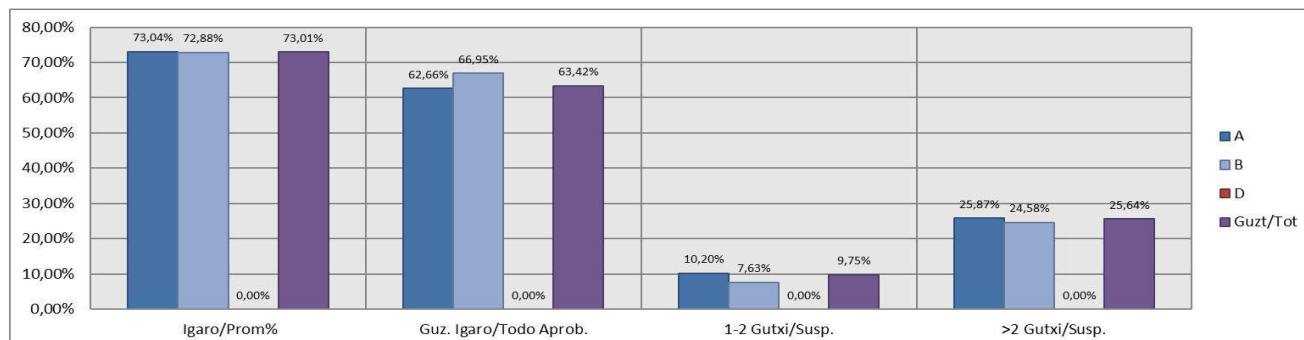

1. Oinarrizko lanbide heziketa / 1º Formación profesional básica
Gipuzkoa: Publikoa eta Pribatua/Público y Privado

Maila Curso	Eredu Mod.	Gipuzkoa: Publikoa eta Pribatua/Público y Privado									
		Ikasleria/Alumnado			Guz. Igaro/Todo Aprob.		1-2 Gutxi/Susp.		>2 Gutxi/Susp.		
		Ebal/Eval.	Igaro/Prom	Igaro/Prom%	Zb/Nº	%	ZB/Nº	%	Zb/Nº	%	
1. OLH	A	549	401	73,04%	344	62,66%	56	10,20%	142	25,87%	
1. OLH	B	118	86	72,88%	79	66,95%	9	7,63%	29	24,58%	
1. OLH	D	0	0	0,00%	0	0,00%	0	0,00%	0	0,00%	
Guzt/Tot		667	487	73,01%	423	63,42%	65	9,75%	171	25,64%