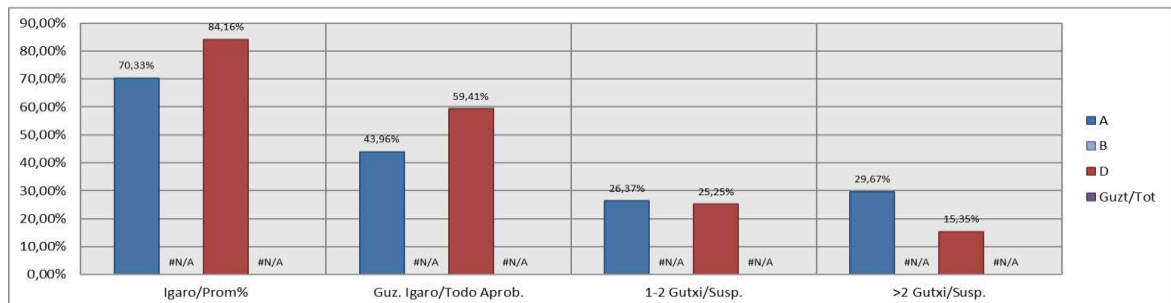

1. Batxilergoa / 1º Bachillerato
Bizkaia: Publikoa/Público

		Bizkaia: Publikoa/Público									
Maila	Curso	Eredu Mod.	Ikasleria/Alumnado			Guz. Igaro/TODO Aprob.		1-2 Gutxi/Susp.		>2 Gutxi/Susp.	
			Ebal/Eval.	Igaro/Prom	Igaro/Prom%	Zb/Nº	%	ZB/Nº	%	Zb/Nº	%
1.BATX		A	91	64	70,33%	40	43,96%	24	26,37%	27	29,67%
1.BATX		B	#N/A	#N/A	#N/A	#N/A	#N/A	#N/A	#N/A	#N/A	#N/A
1.BATX		D	202	170	84,16%	120	59,41%	51	25,25%	31	15,35%
Guzt/Tot			#N/A	#N/A	#N/A	#N/A	#N/A	#N/A	#N/A	#N/A	#N/A