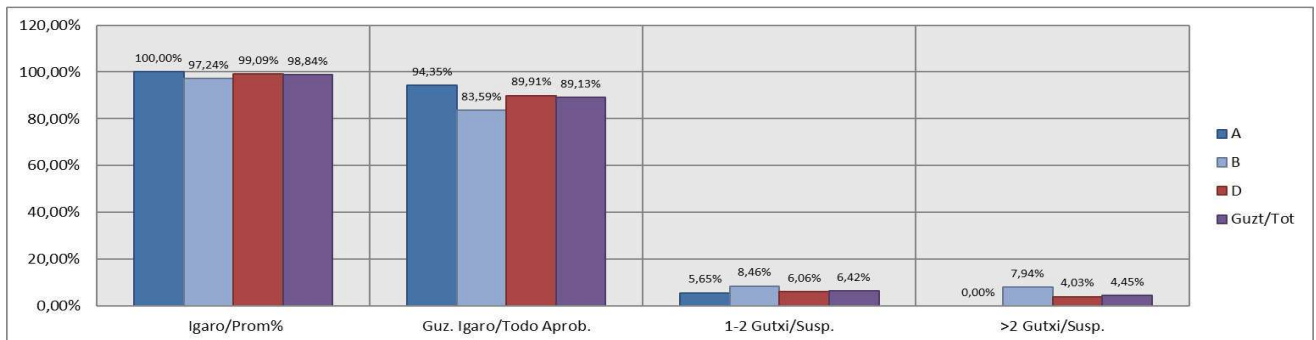

**6. Lehen Hezkuntza / 6º Educación Primaria
Gipuzkoa: Pribatua/Privado**

Maila Curso	Eredu Mod.	Gipuzkoa: Pribatua/Privado									
		Ikasleria/Alumnado			Guz. Igaro/Todo Aprob.		1-2 Gutxi/Susp.		>2 Gutxi/Susp.		
		Ebal/Eval.	Igaro/Prom	Igaro/Prom%	Zb/Nº	%	ZB/Nº	%	Zb/Nº	%	
L.H. 6	A	177	177	100,00%	167	94,35%	10	5,65%	0	0,00%	
L.H. 6	B	579	563	97,24%	484	83,59%	49	8,46%	46	7,94%	
L.H. 6	D	2.952	2.925	99,09%	2.654	89,91%	179	6,06%	119	4,03%	
Guzt/Tot		3.708	3.665	98,84%	3.305	89,13%	238	6,42%	165	4,45%