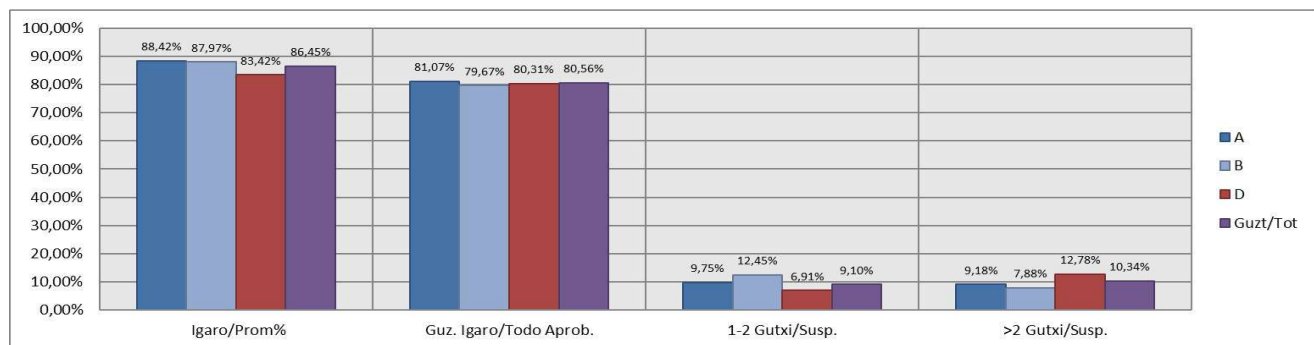

**1. Goi-Mailako Lanbide Heziketa / 1º Formación Profesional Grado Superior
Gipuzkoa: Pribatua/Privado**

Maila Curso	Eredu Mod.	Gipuzkoa: Pribatua/Privado									
		Ikasleria/Alumnado			Guz. Igaro/Todo Aprob.		1-2 Gutxi/Susp.		>2 Gutxi/Susp.		
		Ebal/Eval.	Igaro/Prom	Igaro/Prom%	Zb/Nº	%	ZB/Nº	%	Zb/Nº	%	
1.GLH	A	708	626	88,42%	574	81,07%	69	9,75%	65	9,18%	
1.GLH	B	241	212	87,97%	192	79,67%	30	12,45%	19	7,88%	
1.GLH	D	579	483	83,42%	465	80,31%	40	6,91%	74	12,78%	
Guzi/Tot		1.528	1.321	86,45%	1.231	80,56%	139	9,10%	158	10,34%