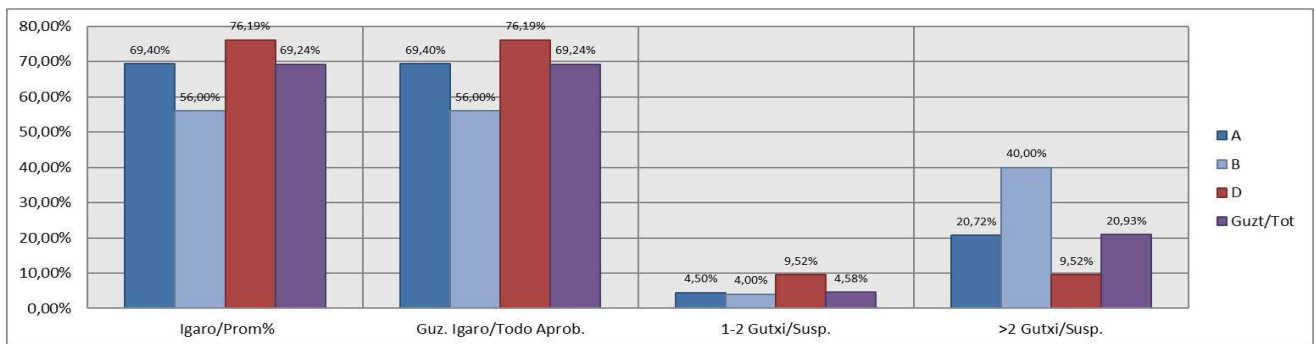

2. Oinarrizko lanbide heziketa / 2º Formación profesional básica
Bizkaia: Pribatua/Privado

Maila Curso	Eredu Mod.	Bizkaia: Pribatua/Privado									
		Ikasleria/Alumnado			Guz. Igaro/Todo Aprob.		1-2 Gutxi/Susp.		>2 Gutxi/Susp.		
		Ebal/Eval.	Igaro/Prom	Igaro/Prom%	Zb/Nº	%	ZB/Nº	%	Zb/Nº	%	
2. OLH	A	1.134	787	69,40%	787	69,40%	51	4,50%	235	20,72%	
2. OLH	B	25	14	56,00%	14	56,00%	1	4,00%	10	40,00%	
2. OLH	D	21	16	76,19%	16	76,19%	2	9,52%	2	9,52%	
Guzt/Tot		1.180	817	69,24%	817	69,24%	54	4,58%	247	20,93%