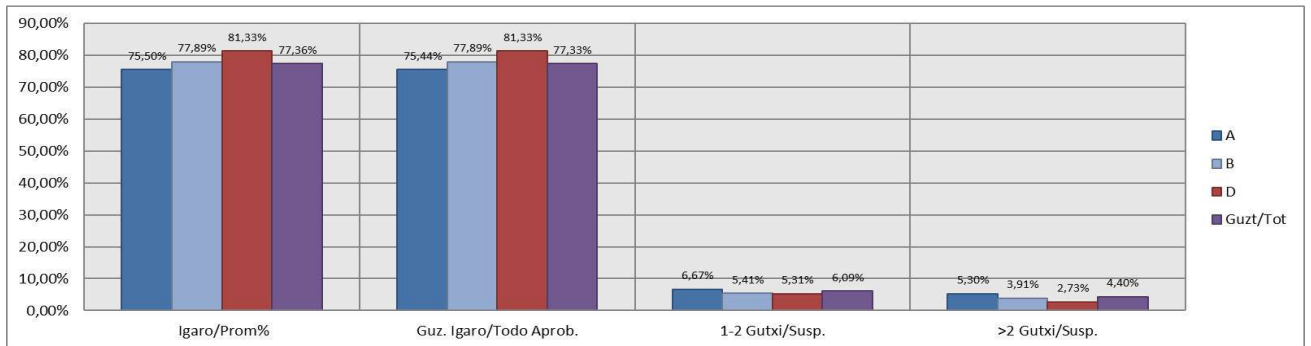

**2. Erdi-Mailako Lanbide Heziketa / 2º Formación Profesional Grado Medio
Erkidegoa / Comunidad: Publikoa eta Pribatua/Público y Privado**

Maila Curso	Eredu Mod.	Erkidegoa / Comunidad: Publikoa eta Pribatua/Público y Privado									
		Ikasleria/Alumnado			Guz. Igaro/Todo Aprob.		1-2 Gutxi/Susp.		>2 Gutxi/Susp.		
		Ebal/Eval.	Igaro/Prom	Igaro/Prom%	Zb/Nº	%	ZB/Nº	%	Zb/Nº	%	
2.ELH	A	3.416	2.579	75,50%	2.577	75,44%	228	6,67%	181	5,30%	
2.ELH	B	1.330	1.036	77,89%	1.036	77,89%	72	5,41%	52	3,91%	
2.ELH	D	1.430	1.163	81,33%	1.163	81,33%	76	5,31%	39	2,73%	
Guzt/Tot		6.176	4.778	77,36%	4.776	77,33%	376	6,09%	272	4,40%