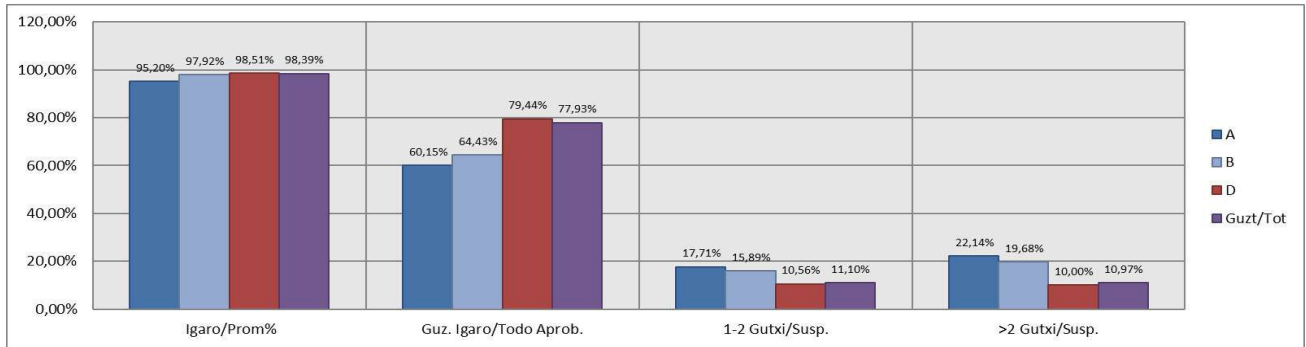

**6. Lehen Hezkuntza / 6º Educación Primaria
Erkidegoa / Comunidad: Publikoa/Público**

Maila Curso	Eredu Mod.	Erkidegoa / Comunidad: Publikoa/Público									
		Ikasleria/Alumnado			Guz. Igaro/Todo Aprob.		1-2 Gutxi/Susp.		>2 Gutxi/Susp.		
		Ebal/Eval.	Igaro/Prom	Igaro/Prom%	Zb/Nº	%	ZB/Nº	%	Zb/Nº	%	
L.H. 6	A	271	258	95,20%	163	60,15%	48	17,71%	60	22,14%	
L.H. 6	B	818	801	97,92%	527	64,43%	130	15,89%	161	19,68%	
L.H. 6	D	10.486	10.330	98,51%	8.330	79,44%	1.107	10,56%	1.049	10,00%	
Guzt/Tot		11.575	11.389	98,39%	9.020	77,93%	1.285	11,10%	1.270	10,97%