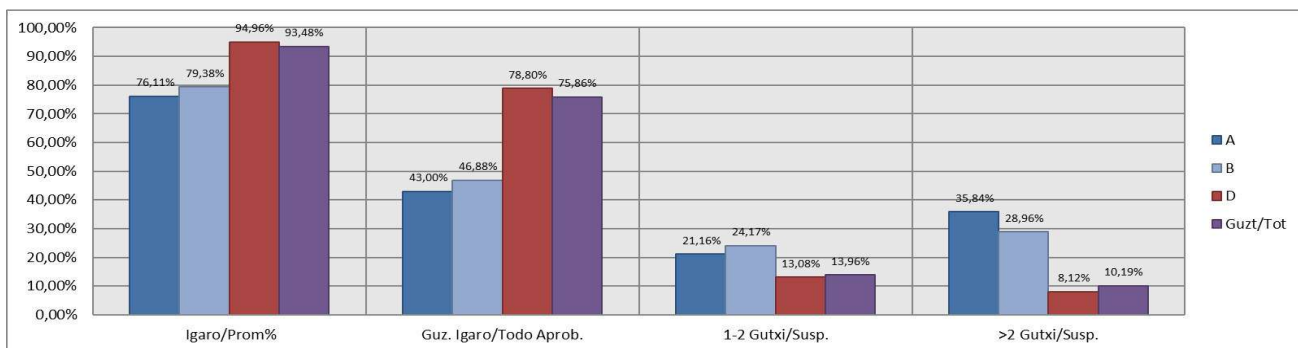

**3. Derrigorrezko Bigarren Hezkuntza / 3º Educación Secundaria Obligatoria
Erkidegoa / Comunidad: Publikoa/Público**

Maila Curso	Eredu Mod.	Erkidegoa / Comunidad: Publikoa/Público									
		Ikasleria/Alumnado			Guz. Igaro/Todo Aprob.		1-2 Gutxi/Susp.		>2 Gutxi/Susp.		
		Ebal/Eval.	Igaro/Prom	Igaro/Prom%	Zb/Nº	%	ZB/Nº	%	Zb/Nº	%	
DBH 3	A	293	223	76,11%	126	43,00%	62	21,16%	105	35,84%	
DBH 3	B	480	381	79,38%	225	46,88%	116	24,17%	139	28,96%	
DBH 3	D	7.983	7.581	94,96%	6.291	78,80%	1.044	13,08%	648	8,12%	
Guzi/Tot		8.756	8.185	93,48%	6.642	75,86%	1.222	13,96%	892	10,19%