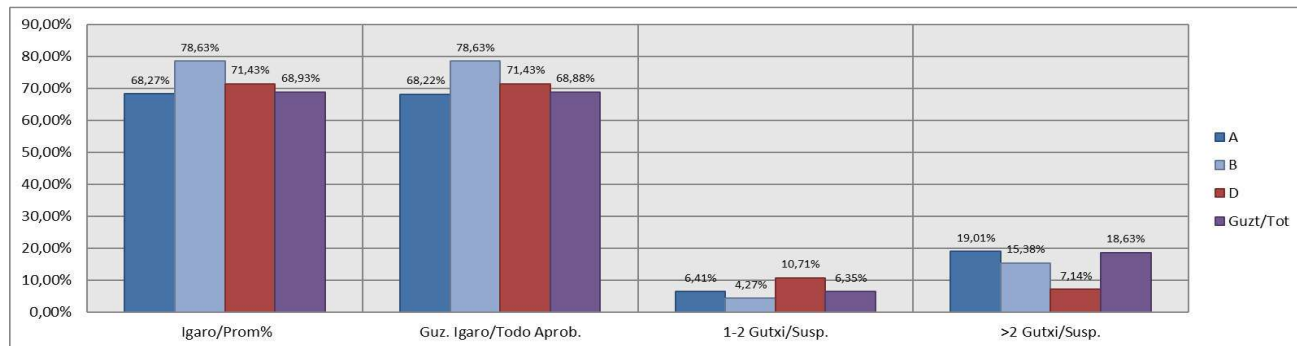

2. Oinarrizko lanbide heziketa / 2º Formación profesional básica
Erkidegoa / Comunidad: Publikoa/Público

Maila Curso	Eredu Mod.	Erkidegoa / Comunidad: Publikoa/Público									
		Ikasleria/Alumnado			Guz. Igaro/Todo Aprob.		1-2 Gutxi/Susp.		>2 Gutxi/Susp.		
		Ebal/Eval.	Igaro/Prom	Igaro/Prom%	Zb/Nº	%	ZB/Nº	%	Zb/Nº	%	
2. OLH	A	1.825	1.246	68,27%	1.245	68,22%	117	6,41%	347	19,01%	
2. OLH	B	117	92	78,63%	92	78,63%	5	4,27%	18	15,38%	
2. OLH	D	28	20	71,43%	20	71,43%	3	10,71%	2	7,14%	
Guzt/Tot		1.970	1.358	68,93%	1.357	68,88%	125	6,35%	367	18,63%