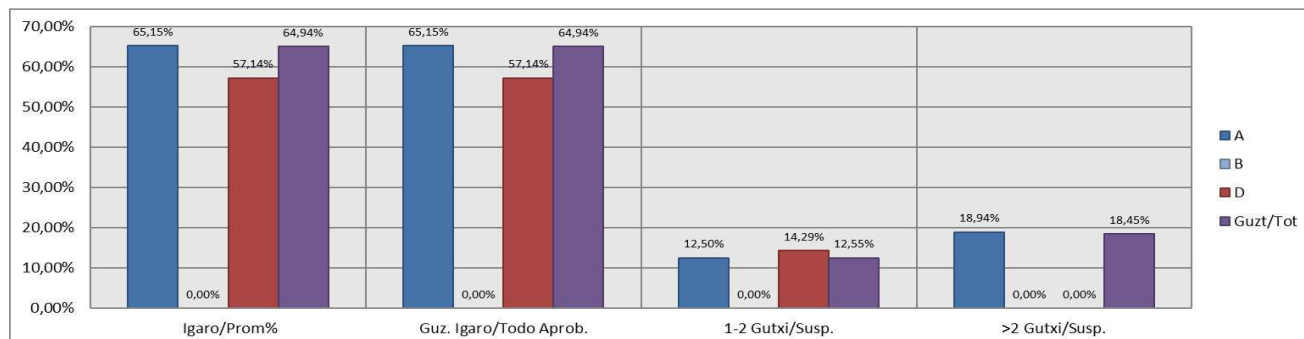

**2. Oinarrizko lanbide heziketa / 2º Formación profesional básica
Araba/Álava: Publikoa eta Pribatua/Público y Privado**

		Araba/Álava: Publikoa eta Pribatua/Público y Privado									
Maila Curso	Eredu Mod.	Ikasleria/Alumnado			Guz. Igaro/Todo Aprob.		1-2 Gutxi/Susp.		>2 Gutxi/Susp.		
		Ebal/Eval.	Igaro/Prom	Igaro/Prom%	Zb/Nº	%	ZB/Nº	%	Zb/Nº	%	
2. OLH	A	264	172	65,15%	172	65,15%	33	12,50%	50	18,94%	
2. OLH	B	0	0	0,00%	0	0,00%	0	0,00%	0	0,00%	
2. OLH	D	7	4	57,14%	4	57,14%	1	14,29%	0	0,00%	
Guzt/Tot		271	176	64,94%	176	64,94%	34	12,55%	50	18,45%