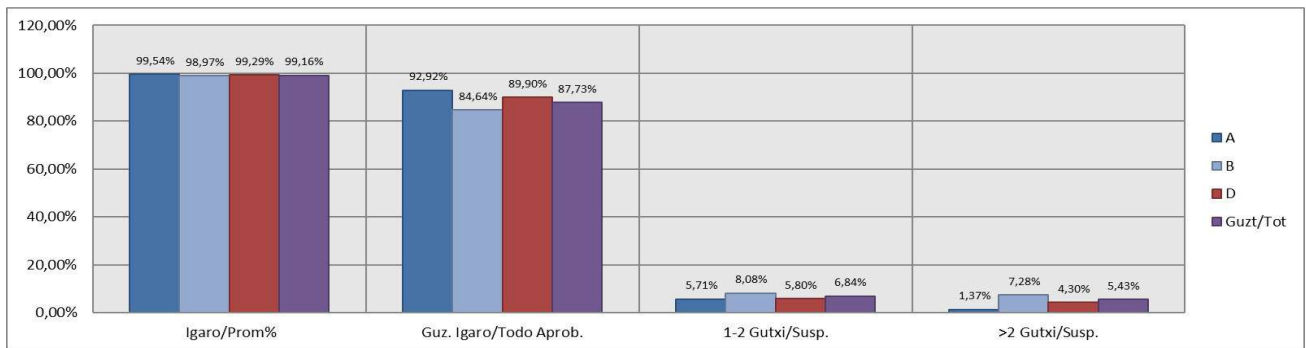

**6. Lehen Hezkuntza / 6º Educación Primaria
Bizkaia: Pribatua/Privado**

Maila Curso	Eredu Mod.	Bizkaia: Pribatua/Privado									
		Ikasleria/Alumnado			Guz. Igaro/Todo Aprob.		1-2 Gutxi/Susp.		>2 Gutxi/Susp.		
		Ebal/Eval.	Igaro/Prom	Igaro/Prom%	Zb/Nº	%	ZB/Nº	%	Zb/Nº	%	
L.H. 6	A	438	436	99,54%	407	92,92%	25	5,71%	6	1,37%	
L.H. 6	B	2.513	2.487	98,97%	2.127	84,64%	203	8,08%	183	7,28%	
L.H. 6	D	2.535	2.517	99,29%	2.279	89,90%	147	5,80%	109	4,30%	
Guzt/Tot		5.486	5.440	99,16%	4.813	87,73%	375	6,84%	298	5,43%