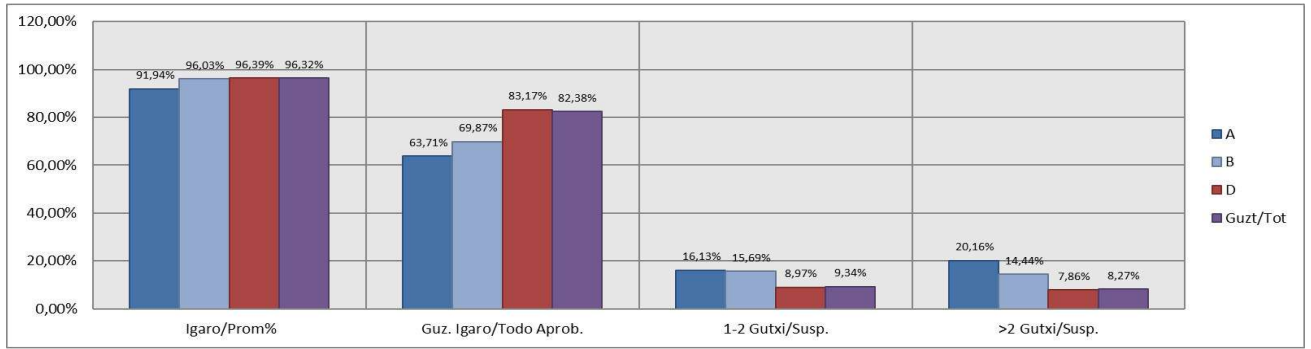

**2. Lehen Hezkuntza / 2º Educación Primaria
Erkidegoa / Comunidad: Publikoa/Público**

Maila Curso	Eredu Mod.	Erkidegoa / Comunidad: Publikoa/Público									
		Ikasleria/Alumnado			Guz. Igaro/Todo Aprob.		1-2 Gutxi/Susp.		>2 Gutxi/Susp.		
		Ebal/Eval.	Igaro/Prom	Igaro/Prom%	Zb/Nº	%	ZB/Nº	%	Zb/Nº	%	
L.H. 2	A	124	114	91,94%	79	63,71%	20	16,13%	25	20,16%	
L.H. 2	B	478	459	96,03%	334	69,87%	75	15,69%	69	14,44%	
L.H. 2	D	10.553	10.172	96,39%	8.777	83,17%	947	8,97%	829	7,86%	
	Guzt/Tot	11.155	10.745	96,32%	9.190	82,38%	1.042	9,34%	923	8,27%