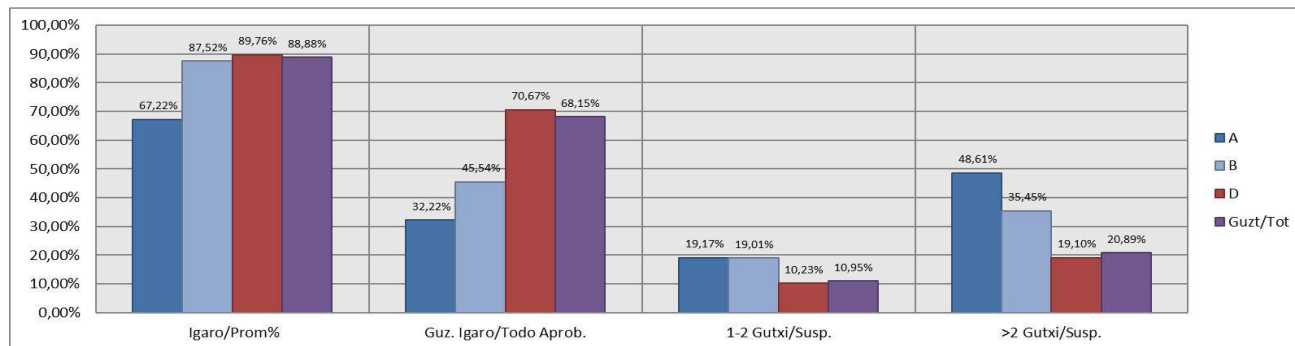

2. Derrigorrezko Bigarren Hezkuntza / 2º Educación Secundaria Obligatoria
Erkidegoa / Comunidad: Publikoa/Público

Maila Curso	Eredu Mod.	Erkidegoa / Comunidad: Publikoa/Público									
		Ikasleria/Alumnado			Guz. Igaro/Todo Aprob.		1-2 Gutxi/Susp.		>2 Gutxi/Susp.		
		Ebal/Eval.	Igaro/Prom	Igaro/Prom%	Zb/Nº	%	ZB/Nº	%	Zb/Nº	%	
DBH 2	A	360	242	67,22%	116	32,22%	69	19,17%	175	48,61%	
DBH 2	B	505	442	87,52%	230	45,54%	96	19,01%	179	35,45%	
DBH 2	D	9.679	8.688	89,76%	6.840	70,67%	900	10,23%	1.849	19,10%	
Guzt/Tot		10.544	9.372	88,88%	7.186	68,15%	1.155	10,95%	2.203	20,89%