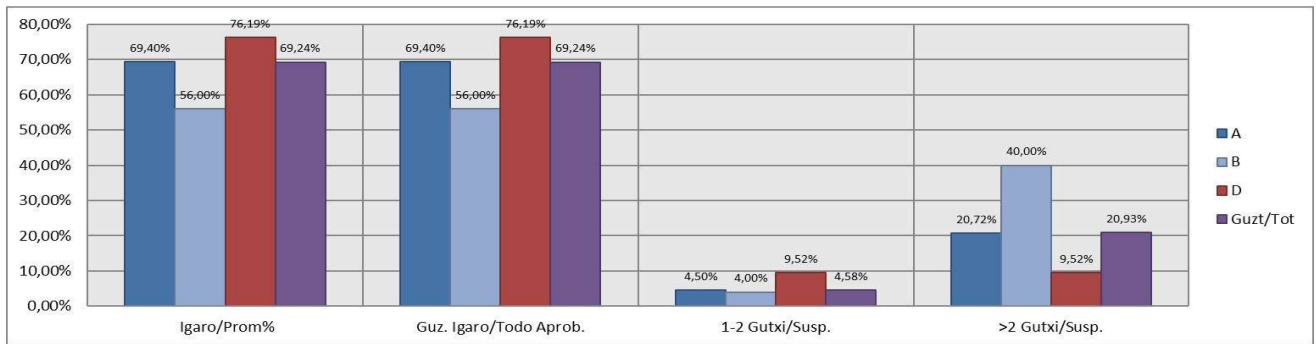

2. Oinarrizko lanbide heziketa / 2º Formación profesional básica
Bizkaia: Publikoa/Público

Maila Curso	Eredu Mod.	Bizkaia: Publikoa/Público									
		Ikasleria/Alumnado			Guz. Igaro/Todo Aprob.		1-2 Gutxi/Susp.		>2 Gutxi/Susp.		
		Ebal/Eval.	Igaro/Prom	Igaro/Prom%	Zb/Nº	%	ZB/Nº	%	Zb/Nº	%	
2. OLH	A	1.134	787	69,40%	787	69,40%	51	4,50%	235	20,72%	
2. OLH	B	25	14	56,00%	14	56,00%	1	4,00%	10	40,00%	
2. OLH	D	21	16	76,19%	16	76,19%	2	9,52%	2	9,52%	
Guzt/Tot		1.180	817	69,24%	817	69,24%	54	4,58%	247	20,93%