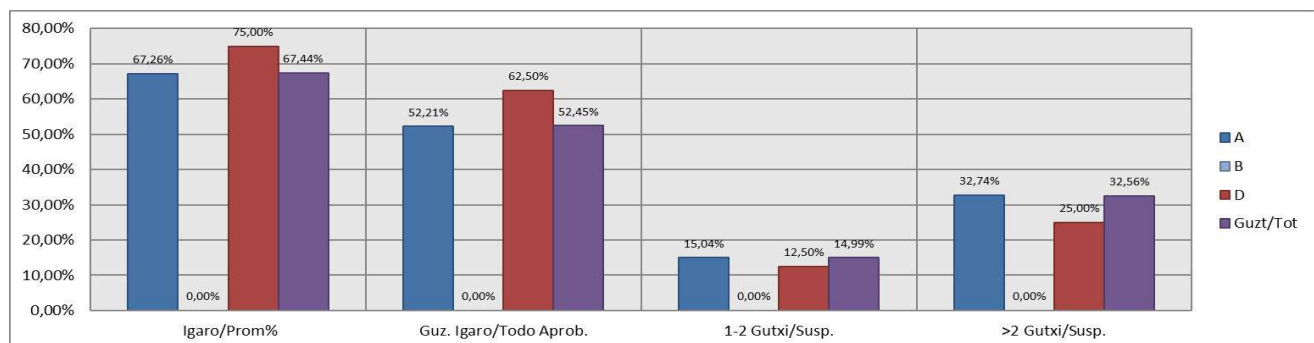

**1. Oinarrizko lanbide heziketa / 1º Formación profesional básica
Araba/Álava: Pribatua/Privado**

Maila Curso	Eredu Mod.	Araba/Álava: Pribatua/Privado								
		Ikasleria/Alumnado			Guz. Igaro/Todo Aprob.		1-2 Gutxi/Susp.		>2 Gutxi/Susp.	
		Ebal/Eval.	Igaro/Prom	Igaro/Prom%	Zb/Nº	%	ZB/Nº	%	Zb/Nº	%
1. OLH	A	339	228	67,26%	177	52,21%	51	15,04%	111	32,74%
1. OLH	B	0	0	0,00%	0	0,00%	0	0,00%	0	0,00%
1. OLH	D	8	6	75,00%	5	62,50%	1	12,50%	2	25,00%
Guzi/Tot		347	234	67,44%	182	52,45%	52	14,99%	113	32,56%