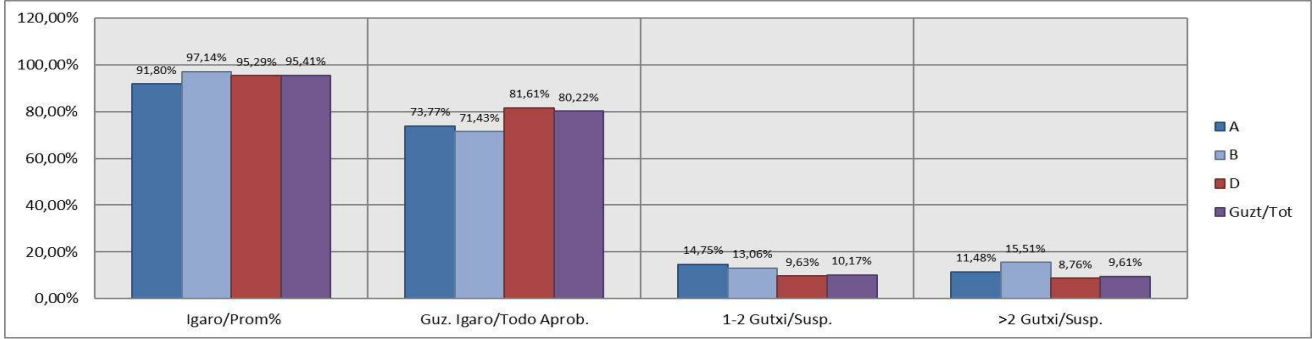

**2. Lehen Hezkuntza / 2º Educación Primaria
Araba/Álava: Publikoa/Público**

Maila Curso	Eredu Mod.	Araba/Álava: Publikoa/Público								
		Ikasleria/Alumnado			Guz. Igaro/Todo Aprob.		1-2 Gutxi/Susp.		>2 Gutxi/Susp.	
		Ebal/Eval.	Igaro/Prom	Igaro/Prom%	Zb/Nº	%	ZB/Nº	%	Zb/Nº	%
L.H. 2	A	61	56	91,80%	45	73,77%	9	14,75%	7	11,48%
L.H. 2	B	245	238	97,14%	175	71,43%	32	13,06%	38	15,51%
L.H. 2	D	1.827	1.741	95,29%	1.491	81,61%	176	9,63%	160	8,76%
Guzt/Tot		2.133	2.035	95,41%	1.711	80,22%	217	10,17%	205	9,61%