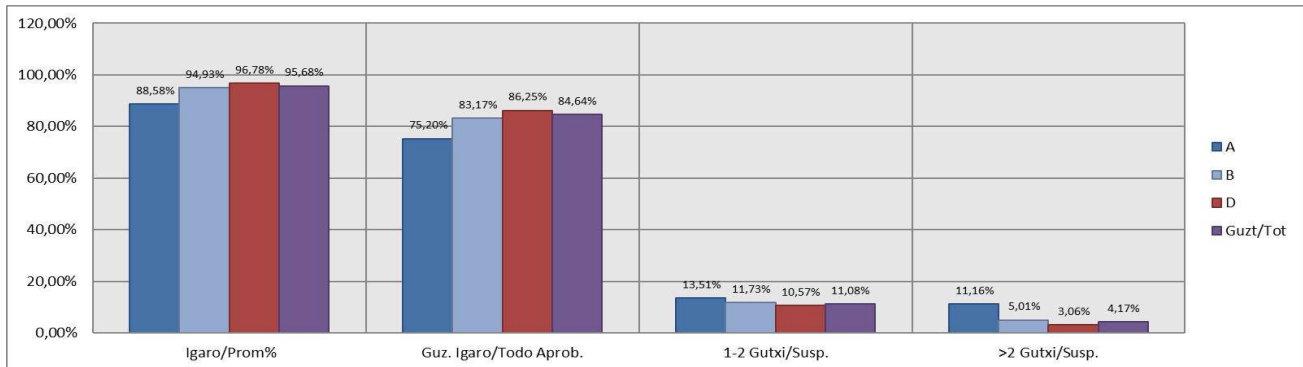

**4. Derrigorrezko Bigarren Hezkuntza / 4º Educación Secundaria Obligatoria
Erkidegoa / Comunidad: Publikoa eta Pribatua/Público y Privado**

Maila Curso	Eredu Mod.	Erkidegoa / Comunidad: Publikoa eta Pribatua/Público y Privado									
		Ikasleria/Alumnado			Guz. Igaro/Todo Aprob.		1-2 Gutxi/Susp.		>2 Gutxi/Susp.		
		Ebal/Eval.	Igaro/Prom	Igaro/Prom%	Zb/Nº	%	ZB/Nº	%	Zb/Nº	%	
DBH 4	A	1.488	1.318	88,58%	1.119	75,20%	201	13,51%	166	11,16%	
DBH 4	B	4.415	4.191	94,93%	3.672	83,17%	518	11,73%	221	5,01%	
DBH 4	D	12.694	12.285	96,78%	10.949	86,25%	1.342	10,57%	388	3,06%	
Guzt/Tot		18.597	17.794	95,68%	15.740	84,64%	2.061	11,08%	775	4,17%