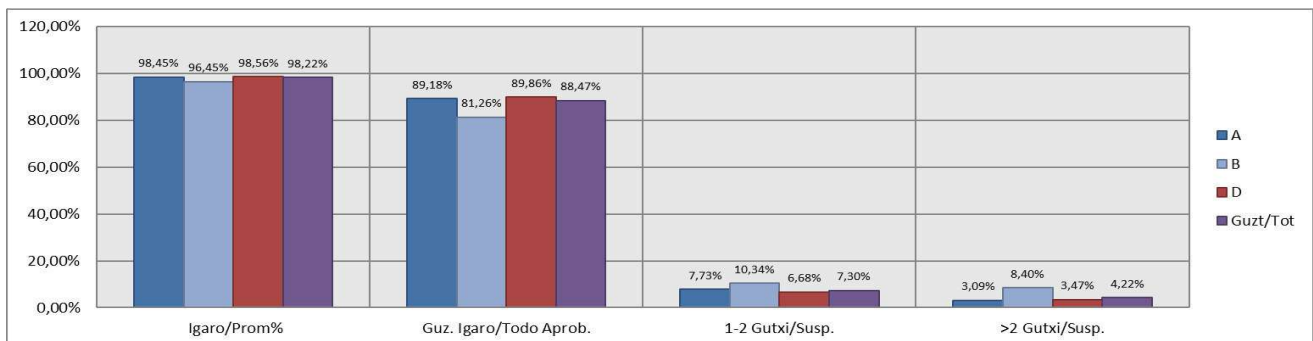

**1. Derrigorrezko Bigarren Hezkuntza / 1º Educación Secundaria Obligatoria
Gipuzkoa: Pribatua/Privado**

Maila Curso	Eredu Mod.	Gipuzkoa: Pribatua/Privado									
		Ikasleria/Alumnado			Guz. Igaro/Todo Aprob.		1-2 Gutxi/Susp.		>2 Gutxi/Susp.		
		Ebal/Eval.	Igaro/Prom	Igaro/Prom%	Zb/Nº	%	ZB/Nº	%	Zb/Nº	%	
DBH 1	A	194	191	98,45%	173	89,18%	15	7,73%	6	3,09%	
DBH 1	B	619	597	96,45%	503	81,26%	64	10,34%	52	8,40%	
DBH 1	D	3.116	3.071	98,56%	2.800	89,86%	208	6,68%	108	3,47%	
Guzi/Tot		3.929	3.859	98,22%	3.476	88,47%	287	7,30%	166	4,22%