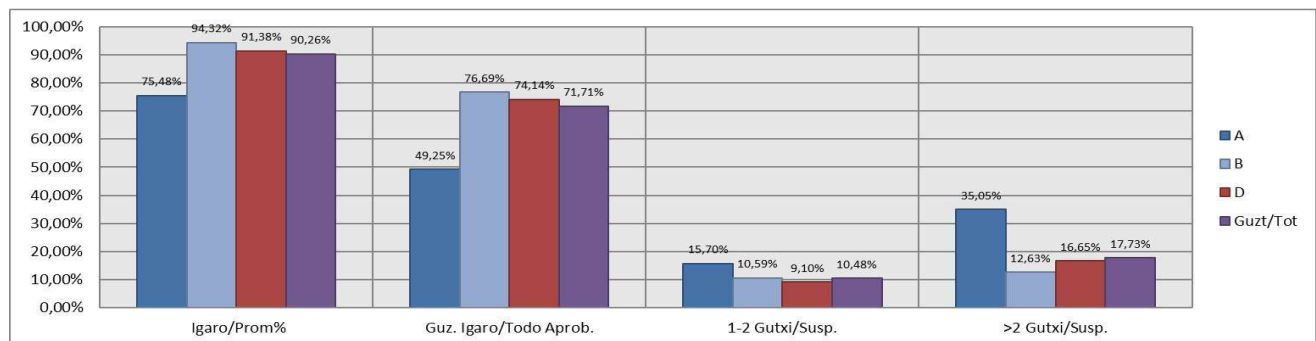

**2. Derrigorrezko Bigarren Hezkuntza / 2ª Educación Secundaria Obligatoria
Araba/Álava: Publikoa eta Pribatua/Público y Privado**

Maila Curso	Eredu Mod.	Araba/Álava: Publikoa eta Pribatua/Público y Privado									
		Ikasleria/Alumnado			Guz. Igaro/Todo Aprob.		1-2 Gutxi/Susp.		>2 Gutxi/Susp.		
		Ebal/Eval.	Igaro/Prom	Igaro/Prom%	Zb/Nº	%	ZB/Nº	%	Zb/Nº	%	
DBH 2	A	465	351	75,48%	229	49,25%	73	15,70%	163	35,05%	
DBH 2	B	1.180	1.113	94,32%	905	76,69%	125	10,59%	149	12,63%	
DBH 2	D	1.868	1.707	91,38%	1.385	74,14%	170	9,10%	311	16,65%	
Guzt/Tot		3.513	3.171	90,26%	2.519	71,71%	368	10,48%	623	17,73%