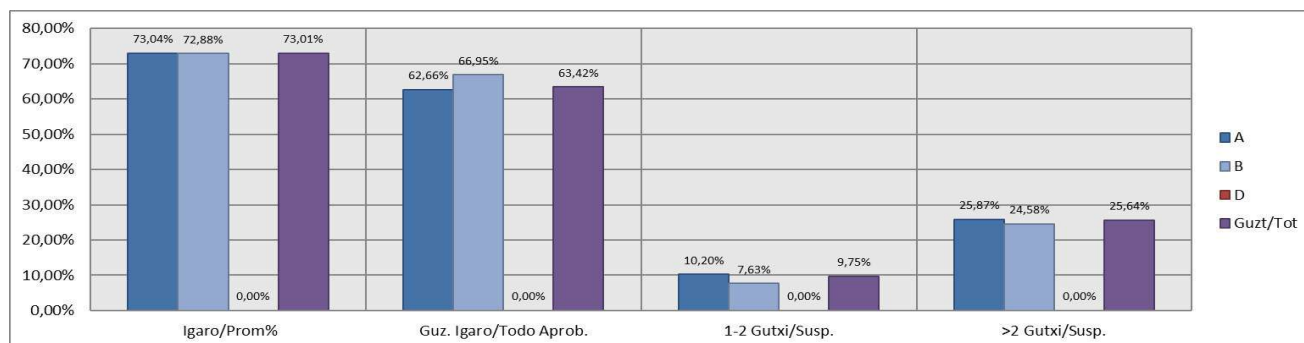

**1. Oinarrizko lanbide heziketa / 1º Formación profesional básica
Gipuzkoa: Pribatua/Privado**

Maila Curso	Eredu Mod.	Gipuzkoa: Pribatua/Privado								
		Ikasleria/Alumnado			Guz. Igaro/Todo Aprob.		1-2 Gutxi/Susp.		>2 Gutxi/Susp.	
		Ebal/Eval.	Igaro/Prom	Igaro/Prom%	Zb/Nº	%	ZB/Nº	%	Zb/Nº	%
1. OLH	A	549	401	73,04%	344	62,66%	56	10,20%	142	25,87%
1. OLH	B	118	86	72,88%	79	66,95%	9	7,63%	29	24,58%
1. OLH	D	0	0	0,00%	0	0,00%	0	0,00%	0	0,00%
Guzi/Tot		667	487	73,01%	423	63,42%	65	9,75%	171	25,64%