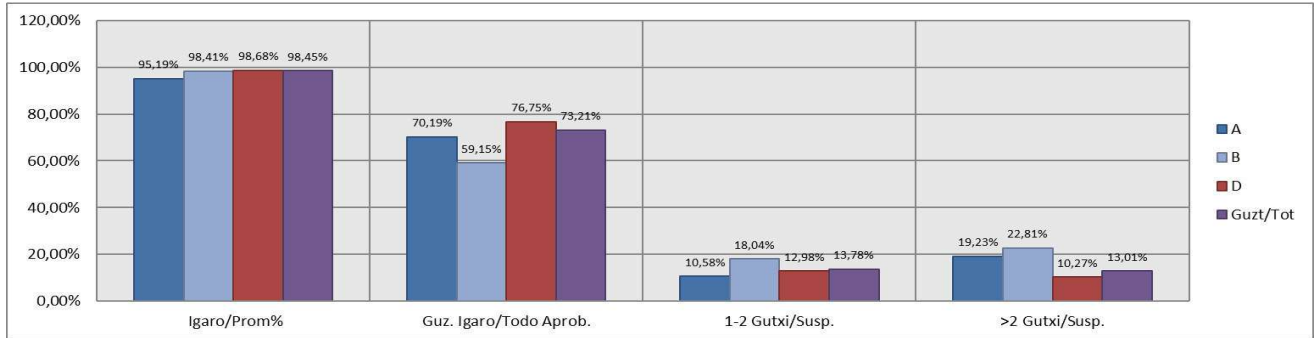

**5. Lehen Hezkuntza / 5º Educación Primaria
Araba/Álava: Publikoa/Público**

Maila Curso	Eredu Mod.	Araba/Álava: Publikoa/Público									
		Ikasleria/Alumnado			Guz. Igaro/Todo Aprob.		1-2 Gutxi/Susp.		>2 Gutxi/Susp.		
		Ebal/Eval.	Igaro/Prom	Igaro/Prom%	Zb/Nº	%	ZB/Nº	%	Zb/Nº	%	
L.H. 5	A	104	99	95,19%	73	70,19%	11	10,58%	20	19,23%	
L.H. 5	B	377	371	98,41%	223	59,15%	68	18,04%	86	22,81%	
L.H. 5	D	1.587	1.566	98,68%	1.218	76,75%	206	12,98%	163	10,27%	
Guzt/Tot		2.068	2.036	98,45%	1.514	73,21%	285	13,78%	269	13,01%