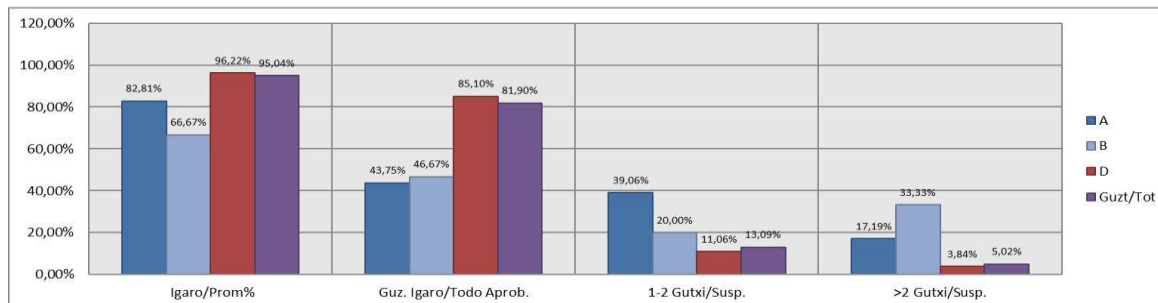

1. Batxilergoa / 1º Bachillerato
Bizkaia: Publikoa/Público

		Bizkaia: Publikoa/Público									
Maila	Curso	Eredu Mod.	Ikasleria/Alumnado			Guz. Igaro/Todo Aprob.		1-2 Gutxi/Susp.		>2 Gutxi/Susp.	
			Ebal/Eval.	Igaro/Prom	Igaro/Prom%	Zb/Nº	%	ZB/Nº	%	Zb/Nº	%
1.BATX		A	128	106	82,81%	56	43,75%	50	39,06%	22	17,19%
1.BATX		B	15	10	66,67%	7	46,67%	3	20,00%	5	33,33%
1.BATX		D	1.691	1.627	96,22%	1.439	85,10%	187	11,06%	65	3,84%
Guzt/Tot			1.834	1.743	95,04%	1.502	81,90%	240	13,09%	92	5,02%