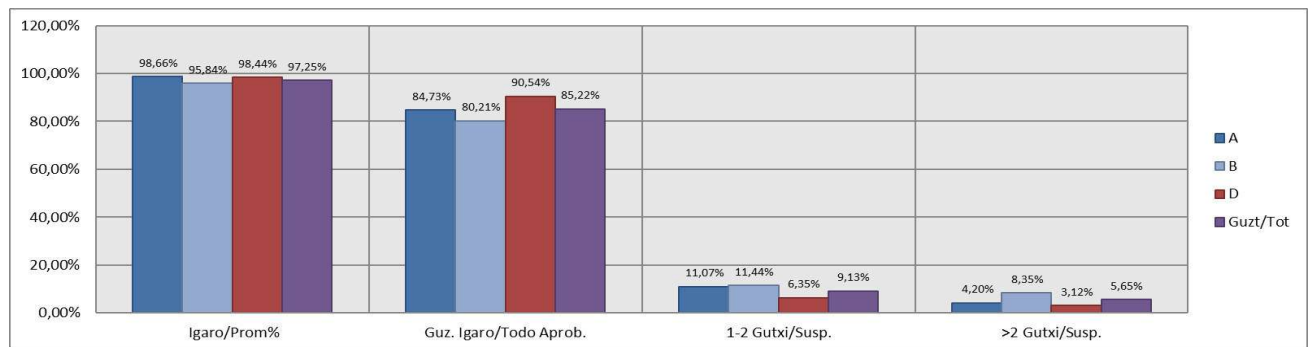

**1. Derrigorrezko Bigarren Hezkuntza / 1º Educación Secundaria Obligatoria
Bizkaia: Pribatua/Privado**

Maila Curso	Eredu Mod.	Bizkaia: Pribatua/Privado									
		Ikasleria/Alumnado			Guz. Igaro/Todo Aprob.		1-2 Gutxi/Susp.		>2 Gutxi/Susp.		
		Ebal/Eval.	Igaro/Prom	Igaro/Prom%	Zb/Nº	%	ZB/Nº	%	Zb/Nº	%	
DBH 1	A	524	517	98,66%	444	84,73%	58	11,07%	22	4,20%	
DBH 1	B	2.815	2.698	95,84%	2.258	80,21%	322	11,44%	235	8,35%	
DBH 1	D	2.695	2.653	98,44%	2.440	90,54%	171	6,35%	84	3,12%	
	Guzi/Tot	6.034	5.868	97,25%	5.142	85,22%	551	9,13%	341	5,65%