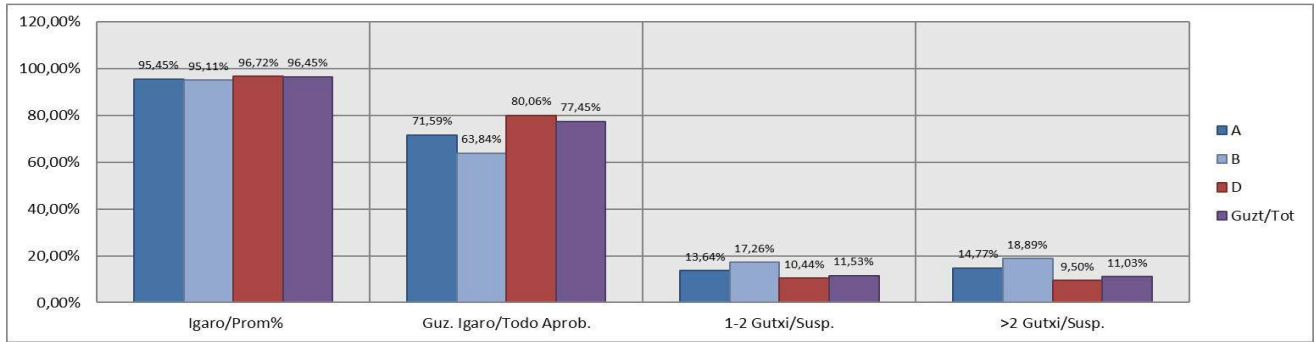

**3. Lehen Hezkuntza / 3º Educación Primaria
Araba/Álava: Publikoa/Público**

Maila Curso	Eredu Mod.	Araba/Álava: Publikoa/Público									
		Ikasleria/Alumnado			Guz. Igaro/Todo Aprob.		1-2 Gutxi/Susp.		>2 Gutxi/Susp.		
		Ebal/Eval.	Igaro/Prom	Igaro/Prom%	Zb/Nº	%	ZB/Nº	%	Zb/Nº	%	
L.H. 3	A	88	84	95,45%	63	71,59%	12	13,64%	13	14,77%	
L.H. 3	B	307	292	95,11%	196	63,84%	53	17,26%	58	18,89%	
L.H. 3	D	1.800	1.741	96,72%	1.441	80,06%	188	10,44%	171	9,50%	
Guzt/Tot		2.195	2.117	96,45%	1.700	77,45%	253	11,53%	242	11,03%