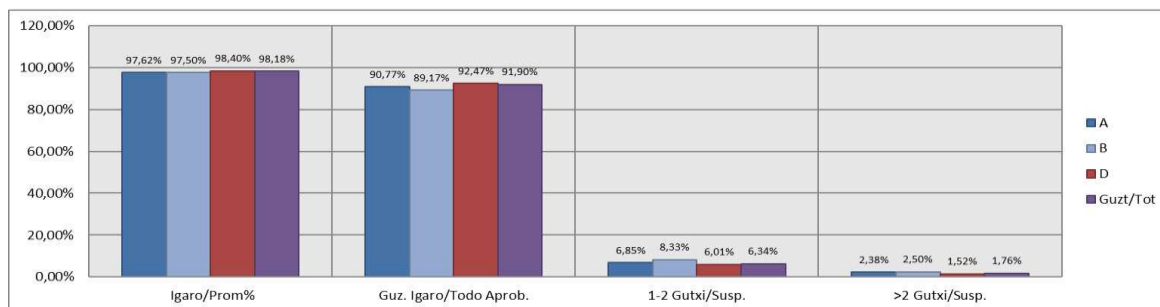

1. Batxilergoa / 1º Bachillerato
Gipuzkoa: Pribatua/Privado

Gipuzkoa: Pribatua/Privado											
Maila	Curso	Eredu Mod.	Ikasleria/Alumnado			Guzt. Igaro/Todo Aprob.		1-2 Gutxi/Susp.		>2 Gutxi/Susp.	
			Ebal/Eval.	Igaro/Prom	Igaro/Prom%	Zb/Nº	%	ZB/Nº	%	Zb/Nº	%
1.BATX		A	336	328	97,62%	305	90,77%	23	6,85%	8	2,38%
1.BATX		B	120	117	97,50%	107	89,17%	10	8,33%	3	2,50%
1.BATX		D	1.248	1.228	98,40%	1.154	92,47%	75	6,01%	19	1,52%
Guzt/Tot			1.704	1.673	98,18%	1.566	91,90%	108	6,34%	30	1,76%