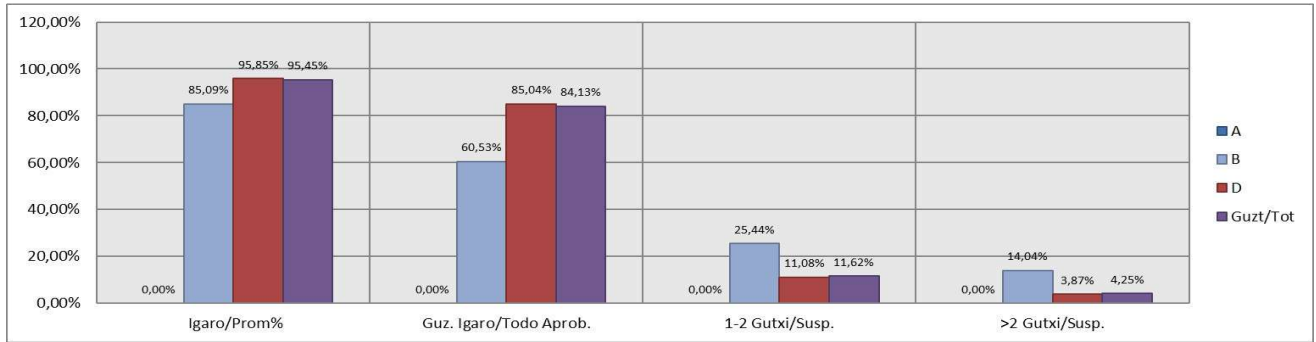

**4. Derrigorrezko Bigarren Hezkuntza / 4º Educación Secundaria Obligatoria
Gipuzkoa: Publikoa/Público**

Maila Curso	Eredu Mod.	Gipuzkoa: Publikoa/Público									
		Ikasleria/Alumnado			Guz. Igaro/Todo Aprob.		1-2 Gutxi/Susp.		>2 Gutxi/Susp.		
		Ebal/Eval.	Igaro/Prom	Igaro/Prom%	Zb/Nº	%	ZB/Nº	%	Zb/Nº	%	
DBH 4	A	0	0	#DIV/0!	0	#DIV/0!	0	#DIV/0!	0	#DIV/0!	
DBH 4	B	114	97	85,09%	69	60,53%	29	25,44%	16	14,04%	
DBH 4	D	2.942	2.820	95,85%	2.502	85,04%	326	11,08%	114	3,87%	
	Guzt/Tot	3.056	2.917	95,45%	2.571	84,13%	355	11,62%	130	4,25%