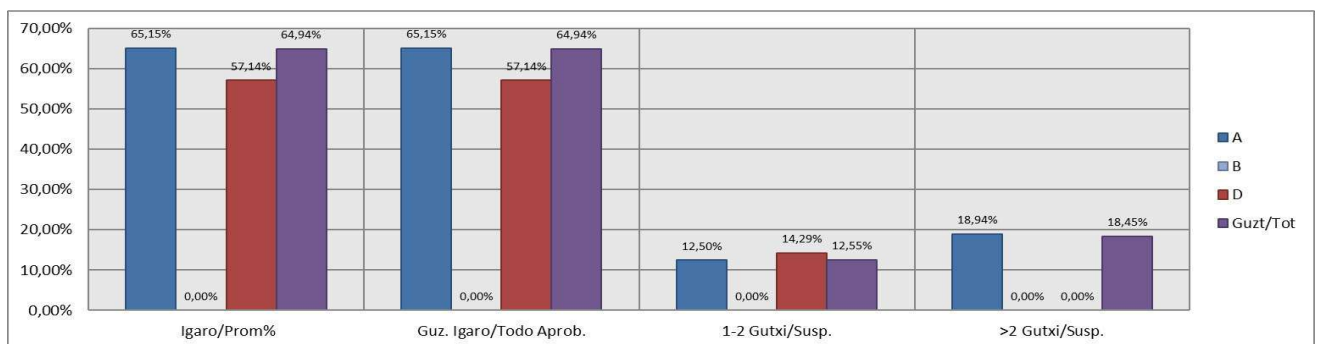

**2. Oinarrizko lanbide heziketa / 2º Formación profesional básica
Araba/Álava: Pribatua/Privado**

Maila Curso	Eredu Mod.	Araba/Álava: Pribatua/Privado									
		Ikasleria/Alumnado			Guz. Igaro/Todo Aprob.		1-2 Gutxi/Susp.		>2 Gutxi/Susp.		
		Ebal/Eval.	Igaro/Prom	Igaro/Prom%	Zb/Nº	%	ZB/Nº	%	Zb/Nº	%	
2. OLH	A	264	172	65,15%	172	65,15%	33	12,50%	50	18,94%	
2. OLH	B	0	0	0,00%	0	0,00%	0	0,00%	0	0,00%	
2. OLH	D	7	4	57,14%	4	57,14%	1	14,29%	0	0,00%	
Guzt/Tot		271	176	64,94%	176	64,94%	34	12,55%	50	18,45%