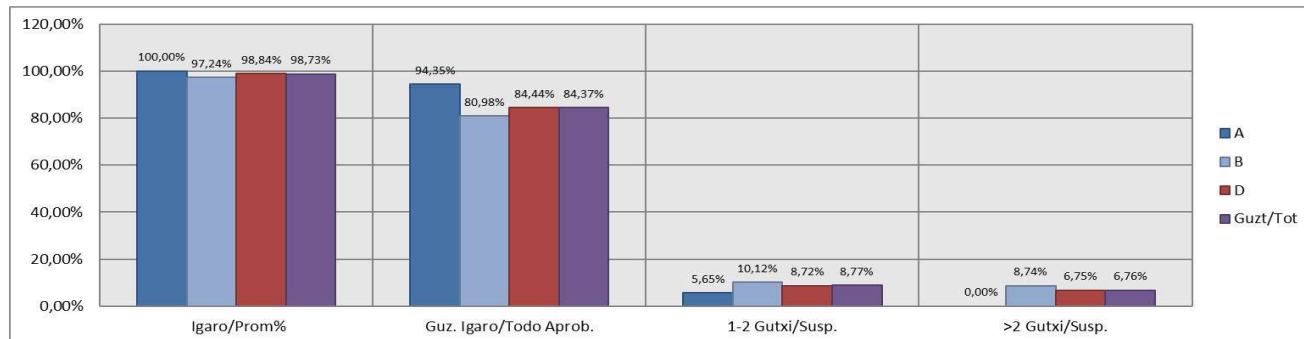

6. Lehen Hezkuntza / 6º Educación Primaria
Gipuzkoa: Publikoa eta Pribatua/Público y Privado

Maila Curso	Eredu Mod.	Gipuzkoa: Publikoa eta Pribatua/Público y Privado									
		Ikasleria/Alumnado			Guz. Igaro/Todo Aprob.		1-2 Gutxi/Susp.		>2 Gutxi/Susp.		
		Ebal/Eval.	Igaro/Prom	Igaro/Prom%	Zb/Nº	%	ZB/Nº	%	Zb/Nº	%	
L.H. 6	A	177	177	100,00%	167	94,35%	10	5,65%	0	0,00%	
L.H. 6	B	652	634	97,24%	528	80,98%	66	10,12%	57	8,74%	
L.H. 6	D	6.740	6.662	98,84%	5.691	84,44%	588	8,72%	455	6,75%	
	Guzt/Tot	7.569	7.473	98,73%	6.386	84,37%	664	8,77%	512	6,76%