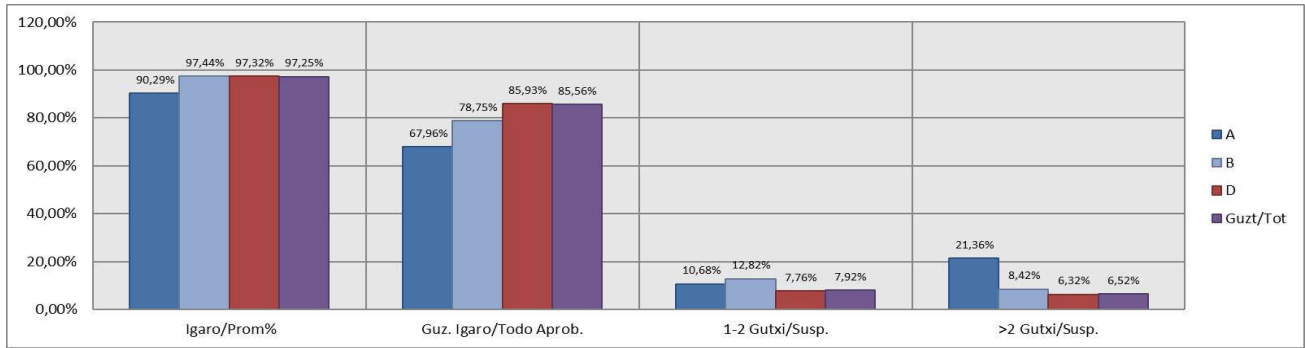

**1. Lehen Hezkuntza / 1º Educación Primaria
Erkidegoa / Comunidad: Publikoa/Público**

Maila Curso	Eredu Mod.	Erkidegoa / Comunidad: Publikoa/Público									
		Ikasleria/Alumnado			Guz. Igaro/Todo Aprob.		1-2 Gutxi/Susp.		>2 Gutxi/Susp.		
		Ebal/Eval.	Igaro/Prom	Igaro/Prom%	Zb/Nº	%	ZB/Nº	%	Zb/Nº	%	
L.H. 1	A	103	93	90,29%	70	67,96%	11	10,68%	22	21,36%	
L.H. 1	B	273	266	97,44%	215	78,75%	35	12,82%	23	8,42%	
L.H. 1	D	10.032	9.763	97,32%	8.620	85,93%	778	7,76%	634	6,32%	
Guzt/Tot		10.408	10.122	97,25%	8.905	85,56%	824	7,92%	679	6,52%