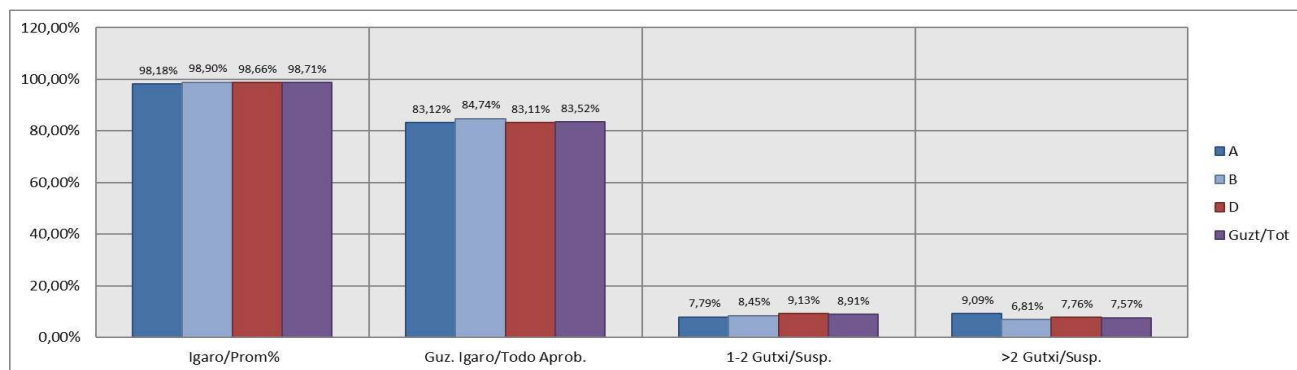

**4. Lehen Hezkuntza / 4º Educación Primaria
Bizkaia: Publikoa eta Pribatua/Público y Privado**

		Bizkaia: Publikoa eta Pribatua/Público y Privado									
Maila Curso	Eredu Mod.	Ikasleria/Alumnado			Guz. Igaro/Todo Aprob.		1-2 Gutxi/Susp.		>2 Gutxi/Susp.		
		Ebal/Eval.	Igaro/Prom	Igaro/Prom%	Zb/Nº	%	ZB/Nº	%	Zb/Nº	%	
L.H. 4	A	385	378	98,18%	320	83,12%	30	7,79%	35	9,09%	
L.H. 4	B	2.733	2.703	98,90%	2.316	84,74%	231	8,45%	186	6,81%	
L.H. 4	D	7.707	7.604	98,66%	6.405	83,11%	704	9,13%	598	7,76%	
Guzt/Tot		10.825	10.685	98,71%	9.041	83,52%	965	8,91%	819	7,57%