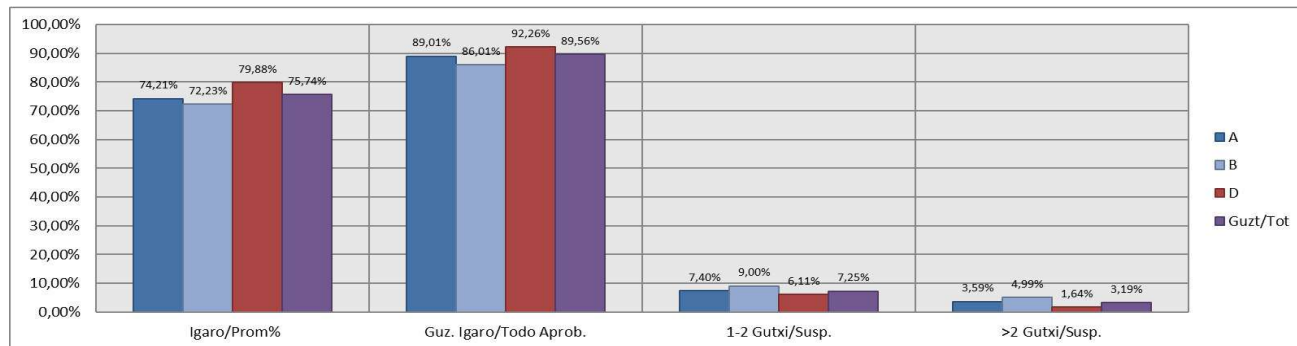

**2. Goi-Mailako Lanbide Heziketa / 2º Formación Profesional Grado Superior
Erkidegoa / Comunidad: Publikoa/Público**

Maila Curso	Eredu Mod.	Erkidegoa / Comunidad: Publikoa/Público									
		Ikasleria/Alumnado			Guz. Igaro/Todo Aprob.		1-2 Gutxi/Susp.		>2 Gutxi/Susp.		
		Ebal/Eval.	Igaro/Prom	Igaro/Prom%	Zb/Nº	%	ZB/Nº	%	Zb/Nº	%	
2.GLH	A	2.675	1.985	74,21%	2.381	89,01%	198	7,40%	96	3,59%	
2.GLH	B	922	666	72,23%	793	86,01%	83	9,00%	46	4,95%	
2.GLH	D	1.769	1.413	79,88%	1.632	92,26%	108	6,11%	29	1,64%	
	Guzt/Tot	5.366	4.064	75,74%	4.806	89,56%	389	7,25%	171	3,19%