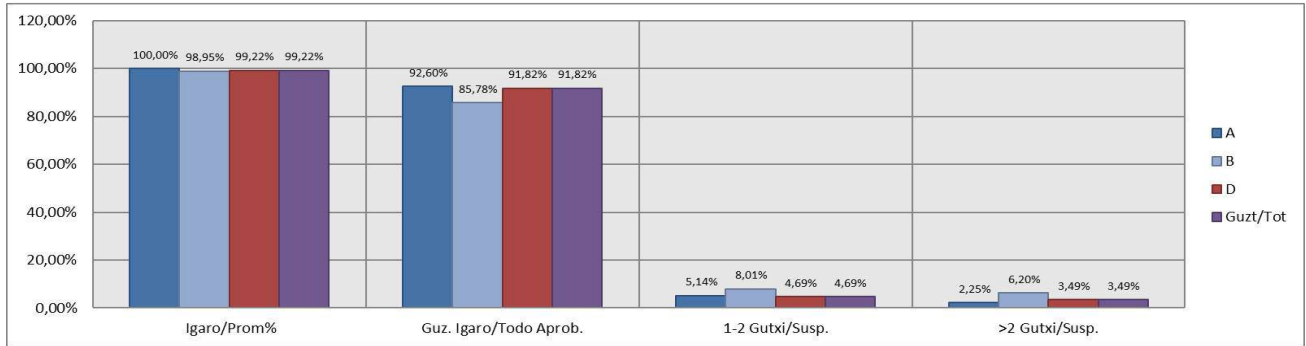

**4. Lehen Hezkuntza / 4º Educación Primaria
Bizkaia: Pribatua/Privado**

Maila Curso	Eredu Mod.	Bizkaia: Pribatua/Privado									
		Ikasleria/Alumnado			Guz. Igaro/Todo Aprob.		1-2 Gutxi/Susp.		>2 Gutxi/Susp.		
		Ebal/Eval.	Igaro/Prom	Igaro/Prom%	Zb/Nº	%	ZB/Nº	%	Zb/Nº	%	
L.H. 4	A	311	311	100,00%	288	92,60%	16	5,14%	7	2,25%	
L.H. 4	B	2.483	2.457	98,95%	2.130	85,78%	199	8,01%	154	6,20%	
L.H. 4	D	2.580	2.560	99,22%	2.369	91,82%	121	4,69%	90	3,49%	
Guzt/Tot		5.374	5.328	99,14%	4.787	89,08%	336	6,25%	251	4,67%