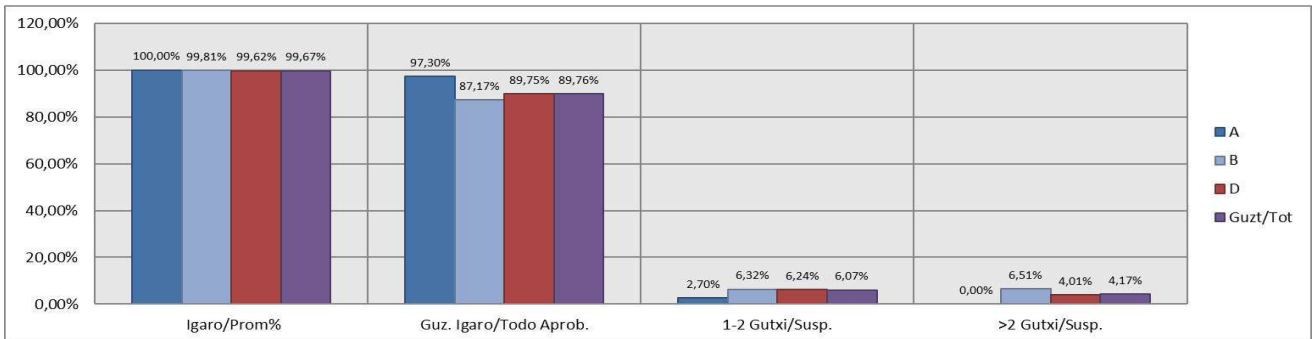

**5. Lehen Hezkuntza / 5º Educación Primaria
Gipuzkoa: Pribatua/Privado**

Maila Curso	Eredu Mod.	Gipuzkoa: Pribatua/Privado									
		Ikasleria/Alumnado			Guz. Igaro/Todo Aprob.		1-2 Gutxi/Susp.		>2 Gutxi/Susp.		
		Ebal/Eval.	Igaro/Prom	Igaro/Prom%	Zb/Nº	%	ZB/Nº	%	Zb/Nº	%	
L.H. 5	A	185	185	100,00%	180	97,30%	5	2,70%	0	0,00%	
L.H. 5	B	538	537	99,81%	469	87,17%	34	6,32%	35	6,51%	
L.H. 5	D	2.918	2.907	99,62%	2.619	89,75%	182	6,24%	117	4,01%	
Guzt/Tot		3.641	3.629	99,67%	3.268	89,76%	221	6,07%	152	4,17%