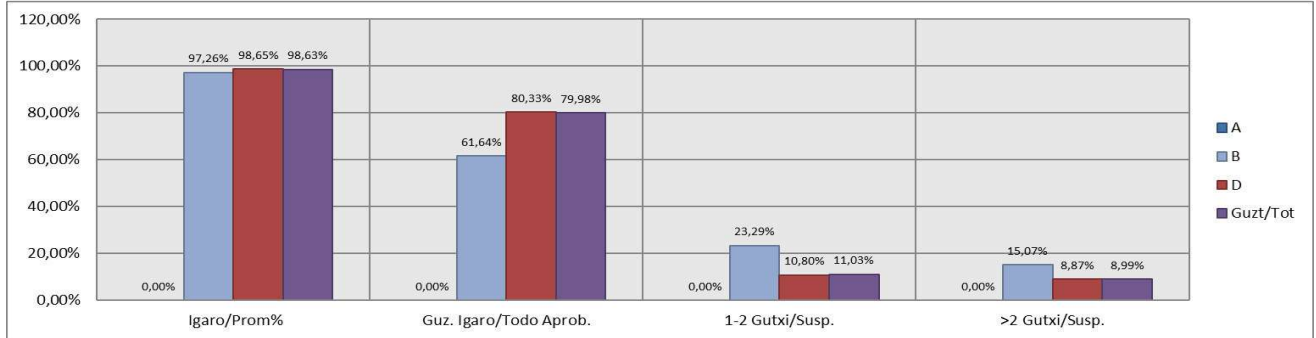

**6. Lehen Hezkuntza / 6º Educación Primaria
Gipuzkoa: Publikoa/Público**

Maila Curso	Eredu Mod.	Gipuzkoa: Publikoa/Público									
		Ikasleria/Alumnado			Guz. Igaro/Todo Aprob.		1-2 Gutxi/Susp.		>2 Gutxi/Susp.		
		Ebal/Eval.	Igaro/Prom	Igaro/Prom%	Zb/Nº	%	ZB/Nº	%	Zb/Nº	%	
L.H. 6	A	0	0	#DIV/0!	0	#DIV/0!	0	#DIV/0!	0	#DIV/0!	
L.H. 6	B	73	71	97,26%	45	61,64%	17	23,29%	11	15,07%	
L.H. 6	D	3.788	3.737	98,65%	3.043	80,33%	409	10,80%	336	8,87%	
Guzt/Tot		3.861	3.808	98,63%	3.088	79,98%	426	11,03%	347	8,99%