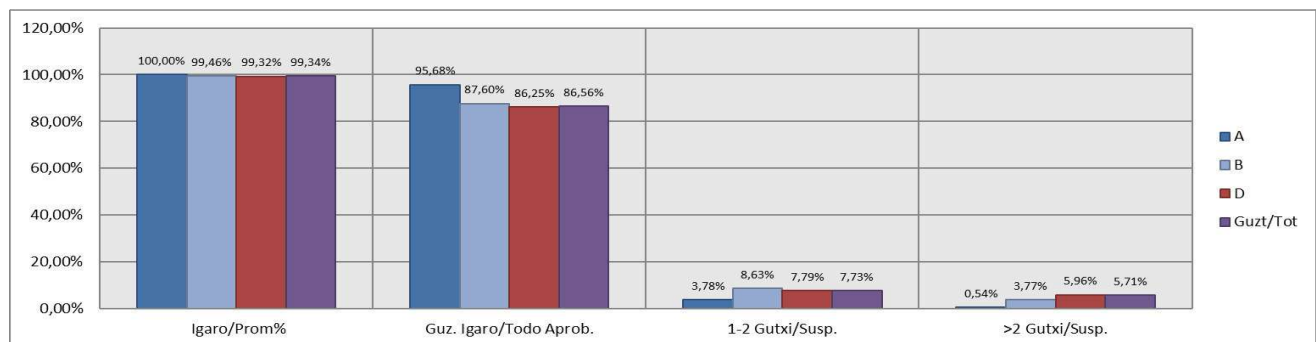

3. Lehen Hezkuntza / 3º Educación Primaria
Gipuzkoa: Publikoa eta Pribatua/Público y Privado

		Gipuzkoa: Publikoa eta Pribatua/Público y Privado									
Maila	Curso	Eredu Mod.	Ikasleria/Alumnado			Guz. Igaro/Todo Aprob.		1-2 Gutxi/Susp.		>2 Gutxi/Susp.	
			Ebal/Eval.	Igaro/Prom	Igaro/Prom%	Zb/Nº	%	ZB/Nº	%	Zb/Nº	%
L.H. 3		A	185	185	100,00%	177	95,68%	7	3,78%	1	0,54%
L.H. 3		B	371	369	99,46%	325	87,60%	32	8,63%	14	3,77%
L.H. 3		D	6.750	6.704	99,32%	5.822	86,25%	526	7,79%	402	5,96%
Guzt/Tot			7.306	7.258	99,34%	6.324	86,56%	565	7,73%	417	5,71%