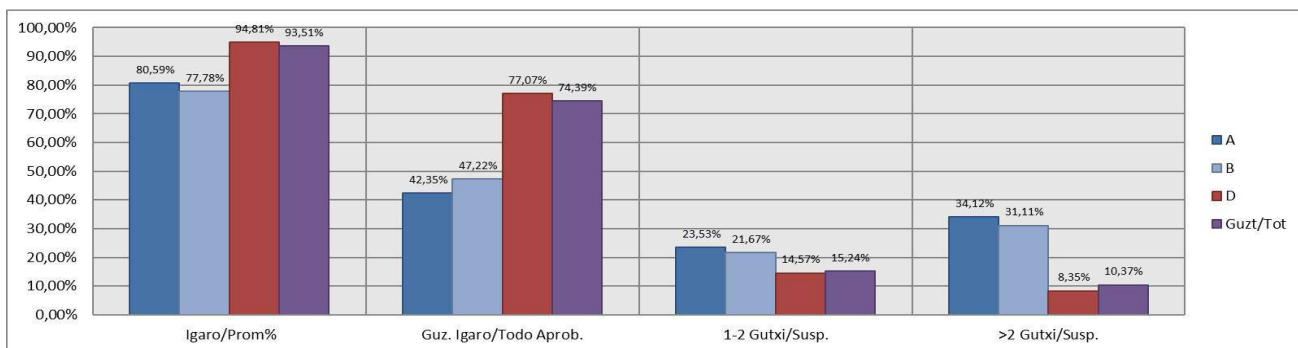

3. Derrigorrezko Bigarren Hezkuntza / 3º Educación Secundaria Obligatoria
Bizkaia: Publikoa/Público

Maila Curso	Eredu Mod.	Bizkaia: Publikoa/Público									
		Ikasleria/Alumnado			Guz. Igaro/Todo Aprob.		1-2 Gutxi/Susp.		>2 Gutxi/Susp.		
		Ebal/Eval.	Igaro/Prom	Igaro/Prom%	Zb/Nº	%	ZB/Nº	%	Zb/Nº	%	
DBH 3	A	170	137	80,59%	72	42,35%	40	23,53%	58	34,12%	
DBH 3	B	180	140	77,78%	85	47,22%	39	21,67%	56	31,11%	
DBH 3	D	3.856	3.656	94,81%	2.972	77,07%	562	14,57%	322	8,35%	
Guzi/Tot		4.206	3.933	93,51%	3.129	74,39%	641	15,24%	436	10,37%