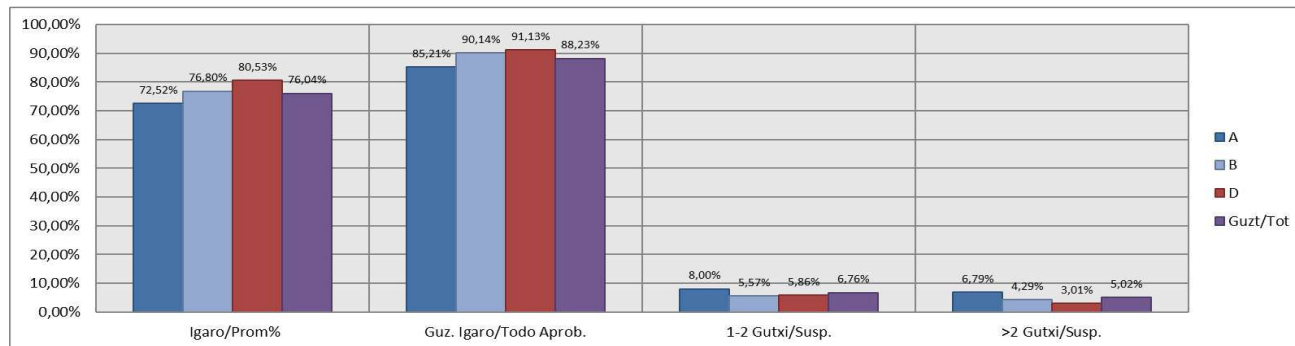

**2. Erdi-Mailako Lanbide Heziketa / 2º Formación Profesional Grado Medio
Erkidegoa / Comunidad: Publikoa/Público**

Maila Curso	Eredu Mod.	Erkidegoa / Comunidad: Publikoa/Público									
		Ikasleria/Alumnado			Guz. Igaro/Todo Aprob.		1-2 Gutxi/Susp.		>2 Gutxi/Susp.		
		Ebal/Eval.	Igaro/Prom	Igaro/Prom%	Zb/Nº	%	ZB/Nº	%	Zb/Nº	%	
2.ELH	A	1.663	1.206	72,52%	1.417	85,21%	133	8,00%	113	6,79%	
2.ELH	B	862	662	76,80%	777	90,14%	48	5,57%	37	4,29%	
2.ELH	D	1.161	935	80,53%	1.058	91,13%	68	5,86%	35	3,01%	
Guzt/Tot		3.686	2.803	76,04%	3.252	88,23%	249	6,76%	185	5,02%