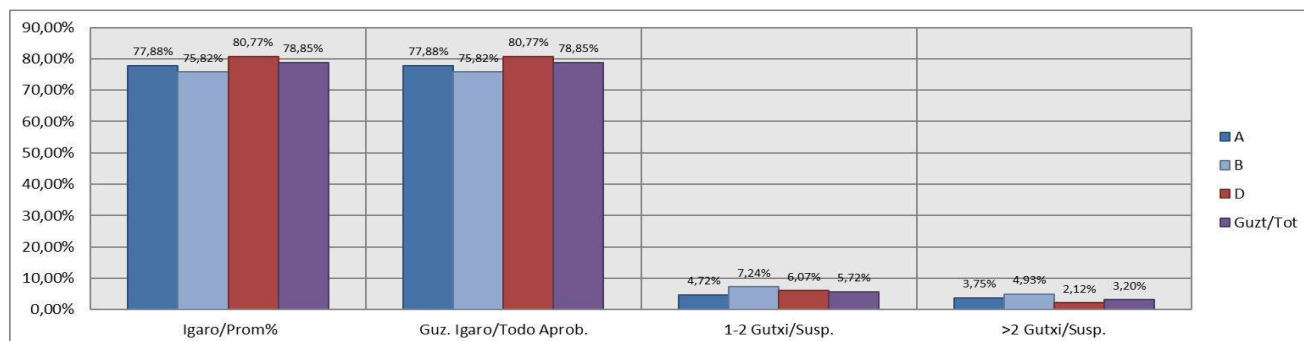

**2. Goi-Mailako Lanbide Heziketa / 2º Formación Profesional Grado Superior
Gipuzkoa: Publikoa eta Pribatua/Público y Privado**

Maila Curso	Eredu Mod.	Gipuzkoa: Publikoa eta Pribatua/Público y Privado									
		Ikasleria/Alumnado			Guz. Igaro/Todo Aprob.		1-2 Gutxi/Susp.		>2 Gutxi/Susp.		
		Ebal/Eval.	Igaro/Prom	Igaro/Prom%	Zb/Nº	%	ZB/Nº	%	Zb/Nº	%	
2.GLH	A	1.546	1.204	77,88%	1.204	77,88%	73	4,72%	58	3,75%	
2.GLH	B	608	461	75,82%	461	75,82%	44	7,24%	30	4,93%	
2.GLH	D	1.747	1.411	80,77%	1.411	80,77%	106	6,07%	37	2,12%	
Guzt/Tot		3.901	3.076	78,85%	3.076	78,85%	223	5,72%	125	3,20%