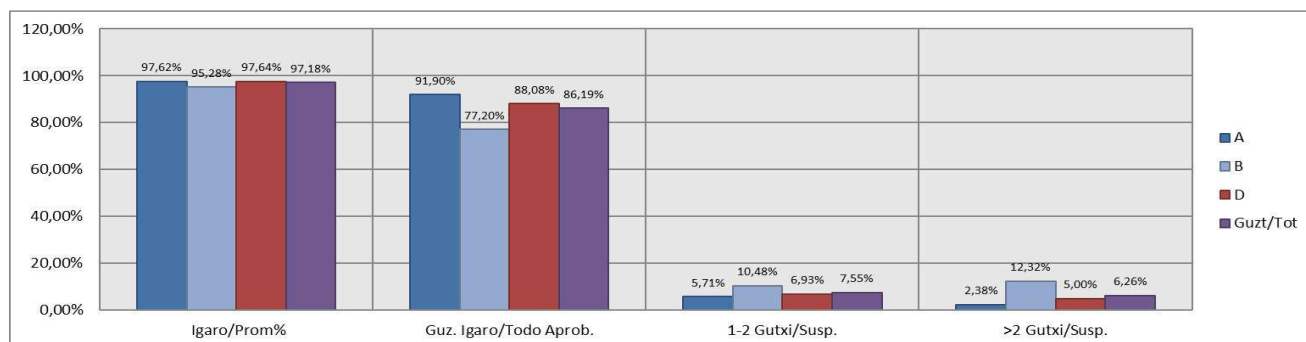

**2. Derrigorrezko Bigarren Hezkuntza / 2º Educación Secundaria Obligatoria
Gipuzkoa: Pribatua/Privado**

Maila Curso	Eredu Mod.	Gipuzkoa: Pribatua/Privado									
		Ikasleria/Alumnado			Guz. Igaro/Todo Aprob.		1-2 Gutxi/Susp.		>2 Gutxi/Susp.		
		Ebal/Eval.	Igaro/Prom	Igaro/Prom%	Zb/Nº	%	ZB/Nº	%	Zb/Nº	%	
DBH 2	A	210	205	97,62%	193	91,90%	12	5,71%	5	2,38%	
DBH 2	B	763	727	95,28%	589	77,20%	80	10,48%	94	12,32%	
DBH 2	D	3.003	2.932	97,64%	2.645	88,08%	208	6,93%	150	5,00%	
	Guzt/Tot	3.976	3.864	97,18%	3.427	86,19%	300	7,55%	249	6,26%