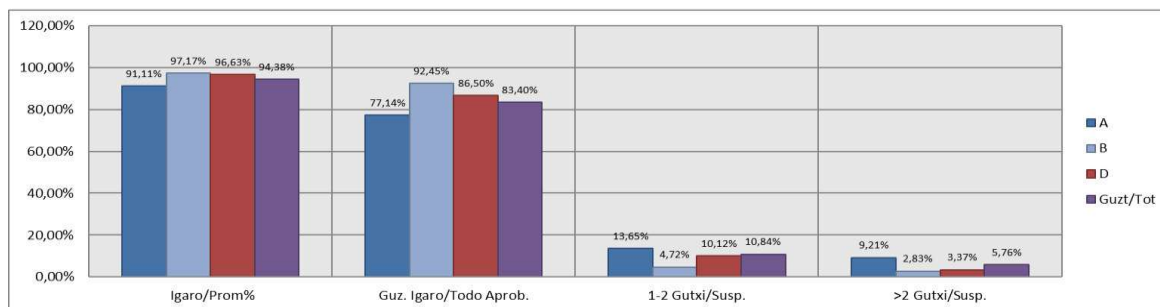

1. Batxilergoa / 1º Bachillerato
Araba/Álava: Pribatua/Privado

Araba/Álava: Pribatua/Privado											
Maila	Curso	Eredu Mod.	Ikasleria/Alumnado			Guz. Igaro/Todo Aprob.		1-2 Gutxi/Susp.		>2 Gutxi/Susp.	
			Ebal/Eval.	Igaro/Prom	Igaro/Prom%	Zb/Nº	%	ZB/Nº	%	Zb/Nº	%
1.BATX		A	315	287	91,11%	243	77,14%	43	13,65%	29	9,21%
1.BATX		B	106	103	97,17%	98	92,45%	5	4,72%	3	2,83%
1.BATX		D	326	315	96,63%	282	86,50%	33	10,12%	11	3,37%
Guzt/Tot			747	705	94,38%	623	83,40%	81	10,84%	43	5,76%