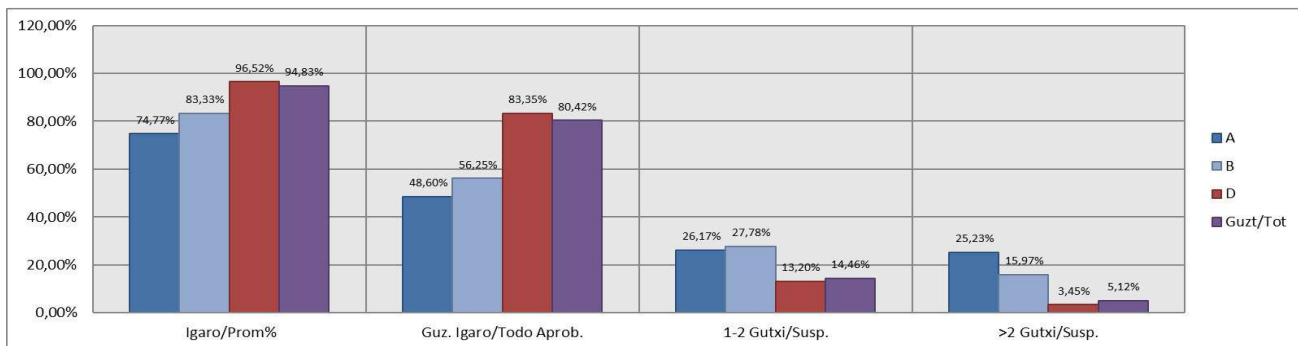

4. Derrigorrezko Bigarren Hezkuntza / 4º Educación Secundaria Obligatoria
Bizkaia: Publikoa/Público

Maila Curso	Eredu Mod.	Bizkaia: Publikoa/Público									
		Ikasleria/Alumnado			Guz. Igaro/Todo Aprob.		1-2 Gutxi/Susp.		>2 Gutxi/Susp.		
		Ebal/Eval.	Igaro/Prom	Igaro/Prom%	Zb/Nº	%	ZB/Nº	%	Zb/Nº	%	
DBH 4	A	214	160	74,77%	104	48,60%	56	26,17%	54	25,23%	
DBH 4	B	144	120	83,33%	81	56,25%	40	27,78%	23	15,97%	
DBH 4	D	3.508	3.386	96,52%	2.924	83,35%	463	13,20%	121	3,45%	
Guzt/Tot		3.866	3.666	94,83%	3.109	80,42%	559	14,46%	198	5,12%