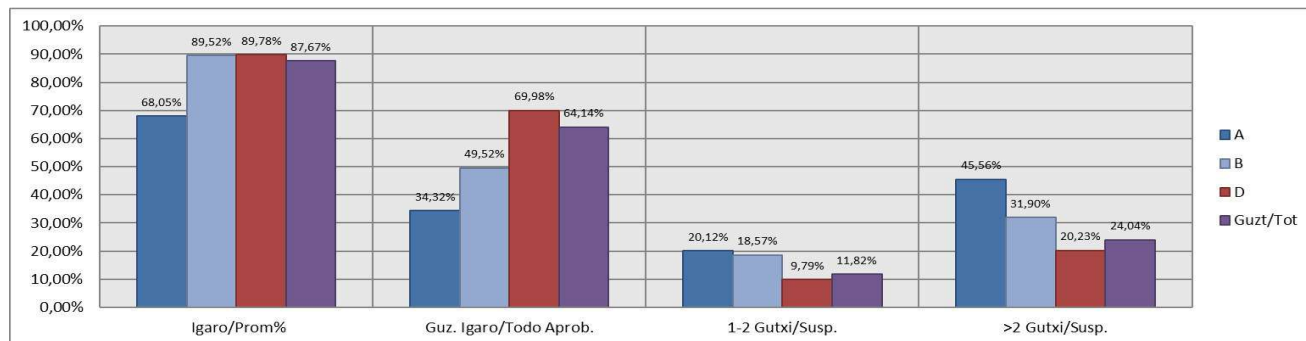

**2. Derrigorrezko Bigarren Hezkuntza / 2º Educación Secundaria Obligatoria
Araba/Álava: Publikoa/Público**

Maila Curso	Eredu Mod.	Araba/Álava: Publikoa/Público									
		Ikasleria/Alumnado			Guz. Igaro/Todo Aprob.		1-2 Gutxi/Susp.		>2 Gutxi/Susp.		
		Ebal/Eval.	Igaro/Prom	Igaro/Prom%	Zb/Nº	%	ZB/Nº	%	Zb/Nº	%	
DBH 2	A	169	115	68,05%	58	34,32%	34	20,12%	77	45,56%	
DBH 2	B	210	188	89,52%	104	49,52%	39	18,57%	67	31,90%	
DBH 2	D	1.389	1.247	89,78%	972	69,98%	136	9,79%	281	20,23%	
Guzt/Tot		1.768	1.550	87,67%	1.134	64,14%	209	11,82%	425	24,04%