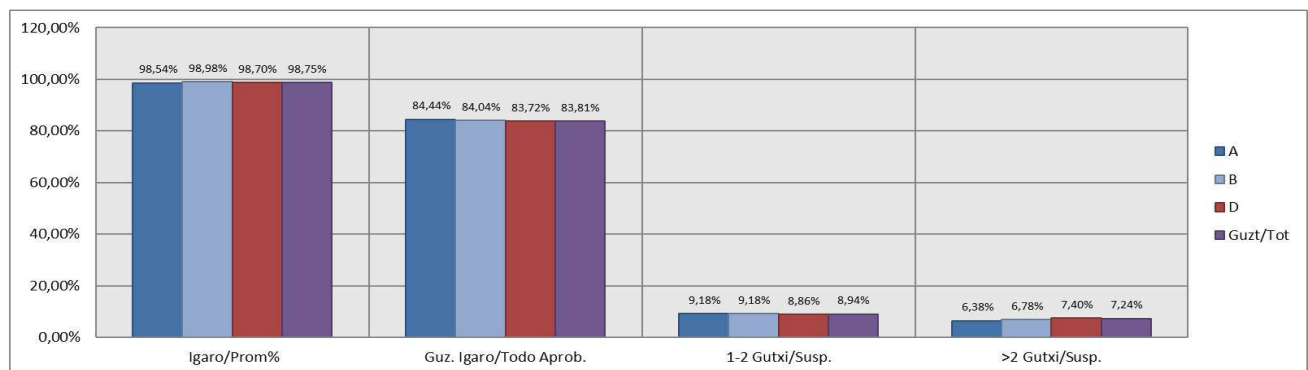

4. Lehen Hezkuntza / 4º Educación Primaria
Erkidegoa / Comunidad: Publikoa eta Pribatua/Público y Privado

Maila Curso	Eredu Mod.	Erkidegoa / Comunidad: Publikoa eta Pribatua/Público y Privado									
		Ikasleria/Alumnado			Guz. Igaro/Todo Aprob.		1-2 Gutxi/Susp.		>2 Gutxi/Susp.		
		Ebal/Eval.	Igaro/Prom	Igaro/Prom%	Zb/Nº	%	ZB/Nº	%	Zb/Nº	%	
L.H. 4	A	752	741	98,54%	635	84,44%	69	9,18%	48	6,38%	
L.H. 4	B	4.531	4.485	98,98%	3.808	84,04%	416	9,18%	307	6,78%	
L.H. 4	D	16.816	16.597	98,70%	14.079	83,72%	1.490	8,86%	1.245	7,40%	
Guzt/Tot		22.099	21.823	98,75%	18.522	83,81%	1.975	8,94%	1.600	7,24%