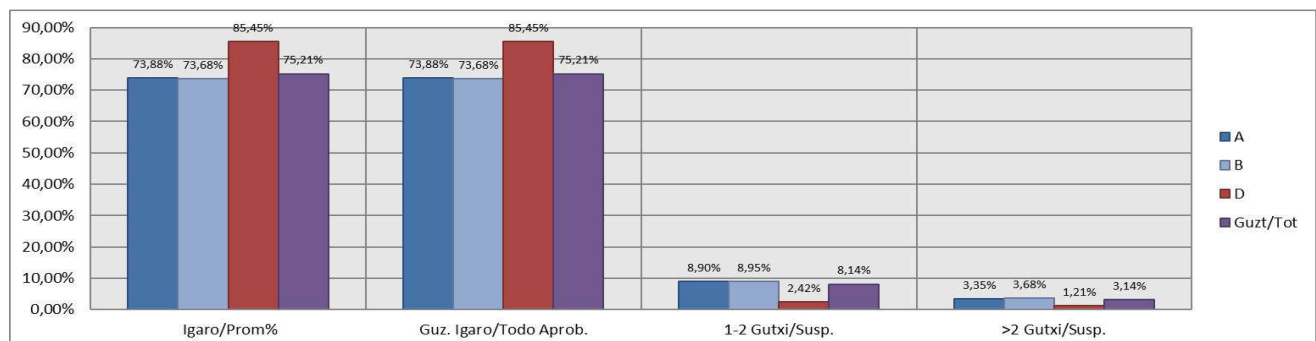

**2. Goi-Mailako Lanbide Heziketa / 2º Formación Profesional Grado Superior
Araba/Álava: Publikoa eta Pribatua/Público y Privado**

Maila Curso	Eredu Mod.	Araba/Álava: Publikoa eta Pribatua/Público y Privado									
		Ikasleria/Alumnado			Guz. Igaro/Todo Aprob.		1-2 Gutxi/Susp.		>2 Gutxi/Susp.		
		Ebal/Eval.	Igaro/Prom	Igaro/Prom%	Zb/Nº	%	ZB/Nº	%	Zb/Nº	%	
2.GLH	A	1.045	772	73,88%	772	73,88%	93	8,90%	35	3,35%	
2.GLH	B	190	140	73,68%	140	73,68%	17	8,95%	7	3,68%	
2.GLH	D	165	141	85,45%	141	85,45%	4	2,42%	2	1,21%	
Guzt/Tot		1.400	1.053	75,21%	1.053	75,21%	114	8,14%	44	3,14%