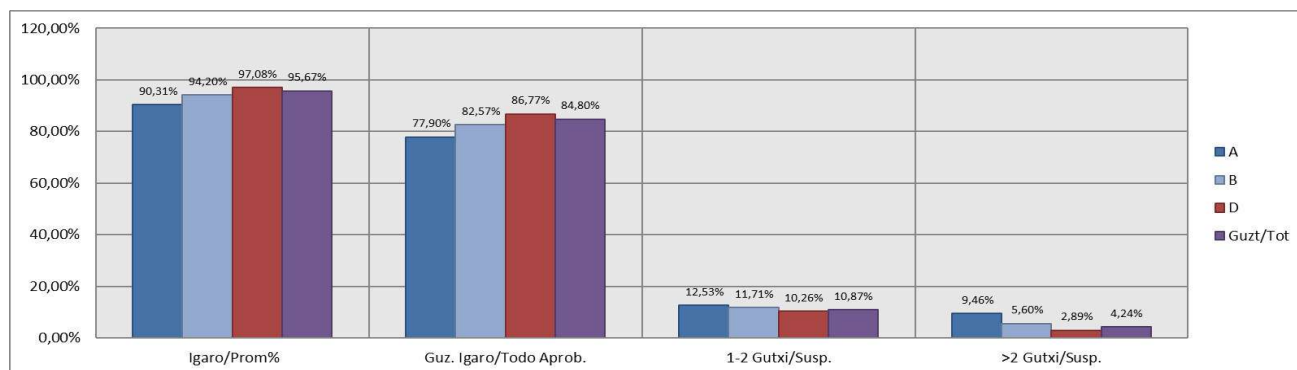

**4. Derrigorrezko Bigarren Hezkuntza / 4º Educación Secundaria Obligatoria
Bizkaia: Publikoa eta Pribatua/Público y Privado**

Maila Curso	Eredu Mod.	Bizkaia: Publikoa eta Pribatua/Público y Privado									
		Ikasleria/Alumnado			Guz. Igaro/Todo Aprob.		1-2 Gutxi/Susp.		>2 Gutxi/Susp.		
		Ebal/Eval.	Igaro/Prom	Igaro/Prom%	Zb/Nº	%	ZB/Nº	%	Zb/Nº	%	
DBH 4	A	846	764	90,31%	659	77,90%	106	12,53%	80	9,46%	
DBH 4	B	2.519	2.373	94,20%	2.080	82,57%	295	11,71%	141	5,60%	
DBH 4	D	5.818	5.648	97,08%	5.048	86,77%	597	10,26%	168	2,89%	
Guzi/Tot		9.183	8.785	95,67%	7.787	84,80%	998	10,87%	389	4,24%