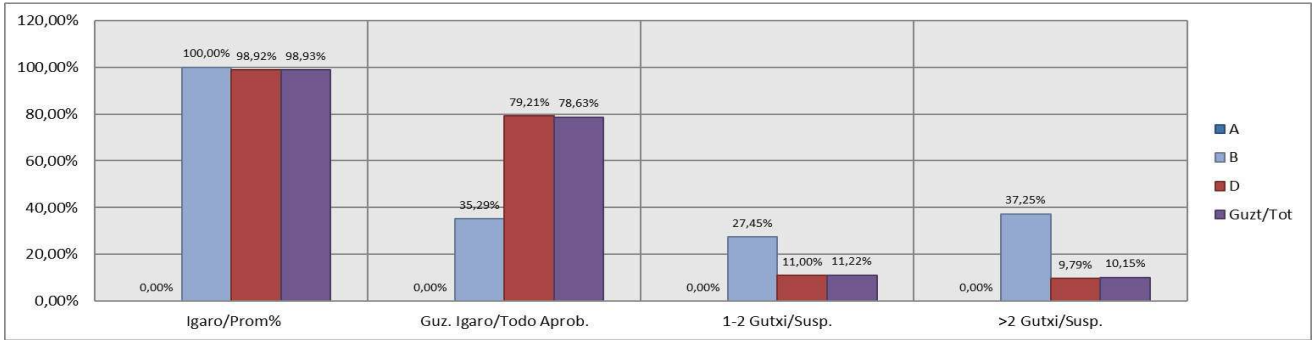

**5. Lehen Hezkuntza / 5º Educación Primaria
Gipuzkoa: Publikoa/Público**

Maila Curso	Eredu Mod.	Gipuzkoa: Publikoa/Público									
		Ikasleria/Alumnado			Guz. Igaro/Todo Aprob.		1-2 Gutxi/Susp.		>2 Gutxi/Susp.		
		Ebal/Eval.	Igaro/Prom	Igaro/Prom%	Zb/Nº	%	ZB/Nº	%	Zb/Nº	%	
L.H. 5	A	0	0	#DIV/0!	0	#DIV/0!	0	#DIV/0!	0	#DIV/0!	
L.H. 5	B	51	51	100,00%	18	35,29%	14	27,45%	19	37,25%	
L.H. 5	D	3.791	3.750	98,92%	3.003	79,21%	417	11,00%	371	9,79%	
Guzt/Tot		3.842	3.801	98,93%	3.021	78,63%	431	11,22%	390	10,15%