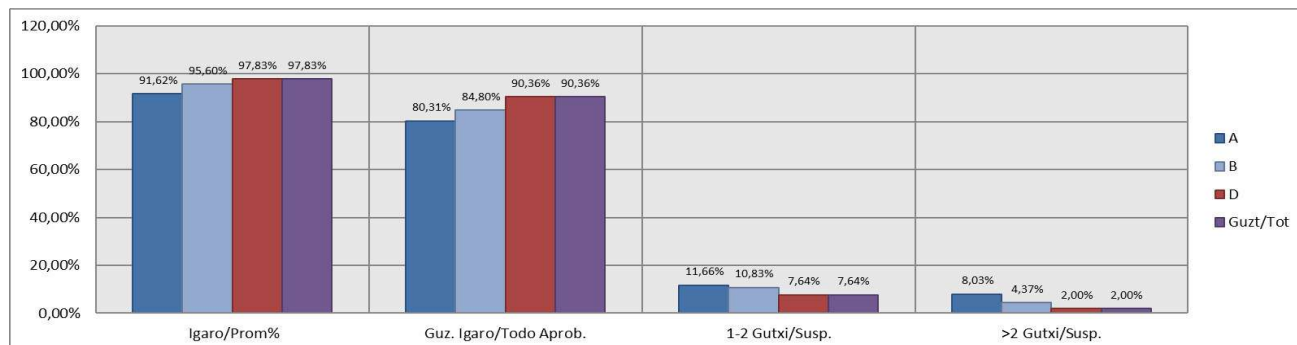

**4. Derrigorrezko Bigarren Hezkuntza / 4º Educación Secundaria Obligatoria
Erkidegoa / Comunidad: Pribatua/Privado**

Maila Curso	Eredu Mod.	Erkidegoa / Comunidad: Pribatua/Privado									
		Ikasleria/Alumnado			Guz. Igaro/Todo Aprob.		1-2 Gutxi/Susp.		>2 Gutxi/Susp.		
		Ebal/Eval.	Igaro/Prom	Igaro/Prom%	Zb/Nº	%	ZB/Nº	%	Zb/Nº	%	
DBH 4	A	1.158	1.061	91,62%	930	80,31%	135	11,66%	93	8,03%	
DBH 4	B	4.027	3.850	95,60%	3.415	84,80%	436	10,83%	176	4,37%	
DBH 4	D	5.250	5.136	97,83%	4.744	90,36%	401	7,64%	105	2,00%	
Guzt/Tot		10.435	10.047	96,28%	9.089	87,10%	972	9,31%	374	3,58%