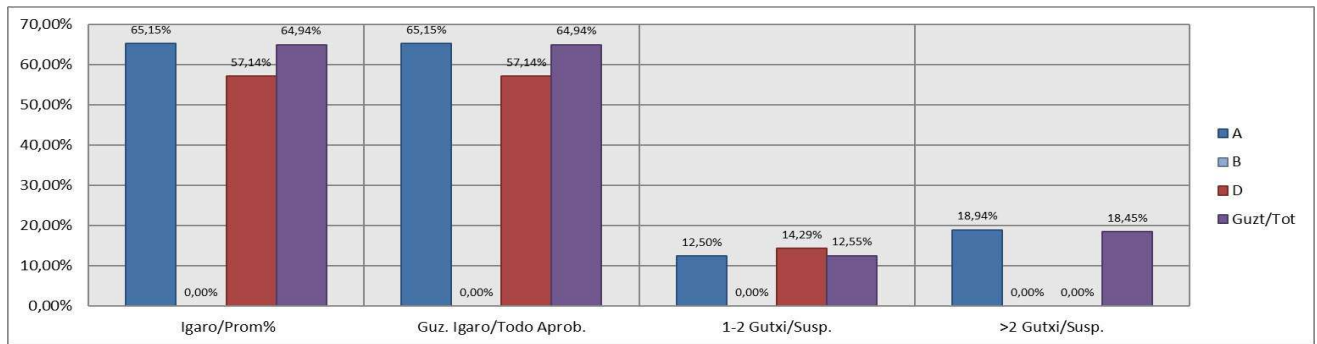

**2. Oinarrizko lanbide heziketa / 2º Formación profesional básica
Araba/Álava: Publikoa/Público**

Maila Curso	Eredu Mod.	Araba/Álava: Publikoa/Público									
		Ikasleria/Alumnado			Guz. Igaro/Todo Aprob.		1-2 Gutxi/Susp.		>2 Gutxi/Susp.		
		Ebal/Eval.	Igaro/Prom	Igaro/Prom%	Zb/Nº	%	ZB/Nº	%	Zb/Nº	%	
2. OLH	A	264	172	65,15%	172	65,15%	33	12,50%	50	18,94%	
2. OLH	B	0	0	0,00%	0	0,00%	0	0,00%	0	0,00%	
2. OLH	D	7	4	57,14%	4	57,14%	1	14,29%	0	0,00%	
Guzt/Tot		271	176	64,94%	176	64,94%	34	12,55%	50	18,45%