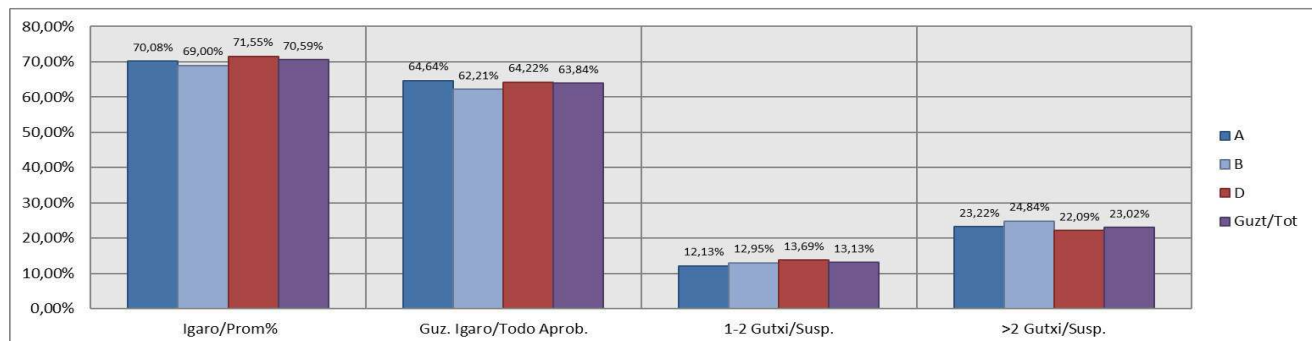

**1. Erdi-Mailako Lanbide Heziketa / 1º Formación Profesional Grado Medio
Gipuzkoa: Publikoa/Público**

Maila Curso	Eredu Mod.	Gipuzkoa: Publikoa/Público								
		Ikasleria/Alumnado			Guz. Igaro/Todo Aprob.		1-2 Gutxi/Susp.		>2 Gutxi/Susp.	
		Ebal/Eval.	Igaro/Prom	Igaro/Prom%	Zb/Nº	%	ZB/Nº	%	Zb/Nº	%
1.ELH	A	478	335	70,08%	309	64,64%	58	12,13%	111	23,22%
1.ELH	B	471	325	69,00%	293	62,21%	61	12,95%	117	24,84%
1.ELH	D	1.023	732	71,55%	657	64,22%	140	13,69%	226	22,09%
Guzt/Tot		1.972	1.392	70,59%	1.259	63,84%	259	13,13%	454	23,02%