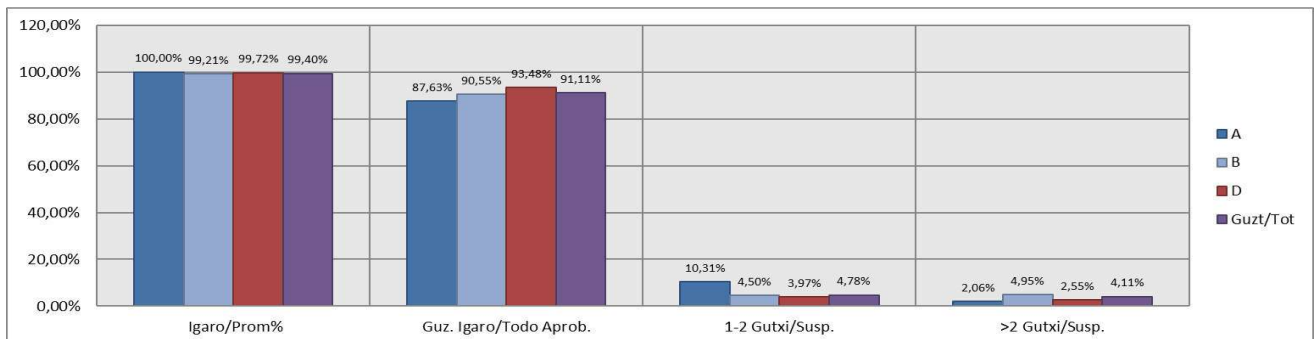

**5. Lehen Hezkuntza / 5º Educación Primaria
Araba/Álava: Pribatua/Privado**

Maila Curso	Eredu Mod.	Araba/Álava: Pribatua/Privado									
		Ikasleria/Alumnado			Guz. Igaro/Todo Aprob.		1-2 Gutxi/Susp.		>2 Gutxi/Susp.		
		Ebal/Eval.	Igaro/Prom	Igaro/Prom%	Zb/Nº	%	ZB/Nº	%	Zb/Nº	%	
L.H. 5	A	97	97	100,00%	85	87,63%	10	10,31%	2	2,06%	
L.H. 5	B	889	882	99,21%	805	90,55%	40	4,50%	44	4,95%	
L.H. 5	D	353	352	99,72%	330	93,48%	14	3,97%	9	2,55%	
Guzt/Tot		1.339	1.331	99,40%	1.220	91,11%	64	4,78%	55	4,11%