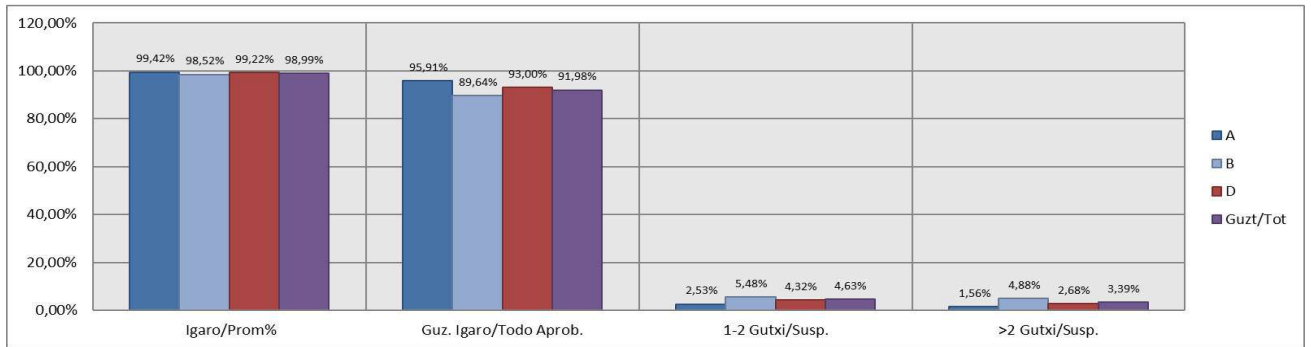

**2. Lehen Hezkuntza / 2º Educación Primaria
Erkidegoa / Comunidad: Pribatua/Privado**

Maila Curso	Eredu Mod.	Erkidegoa / Comunidad: Pribatua/Privado									
		Ikasleria/Alumnado			Guz. Igaro/Todo Aprob.		1-2 Gutxi/Susp.		>2 Gutxi/Susp.		
		Ebal/Eval.	Igaro/Prom	Igaro/Prom%	Zb/Nº	%	ZB/Nº	%	Zb/Nº	%	
L.H. 2	A	514	511	99,42%	493	95,91%	13	2,53%	8	1,56%	
L.H. 2	B	3.523	3.471	98,52%	3.158	89,64%	193	5,48%	172	4,88%	
L.H. 2	D	6.153	6.105	99,22%	5.722	93,00%	266	4,32%	165	2,68%	
	Guzt/Tot	10.190	10.087	98,99%	9.373	91,98%	472	4,63%	345	3,39%