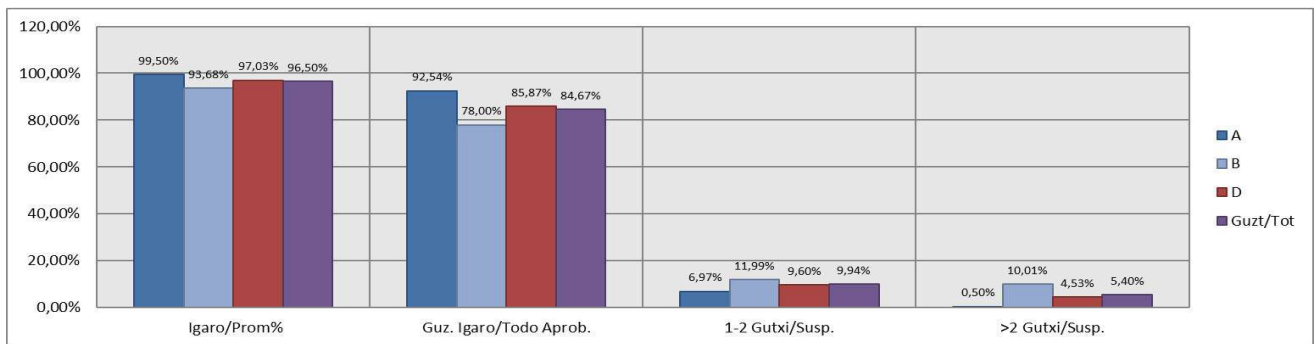

**3. Derrigorrezko Bigarren Hezkuntza / 3º Educación Secundaria Obligatoria
Gipuzkoa: Pribatua/Privado**

Maila Curso	Eredu Mod.	Gipuzkoa: Pribatua/Privado									
		Ikasleria/Alumnado			Guz. Igaro/Todo Aprob.		1-2 Gutxi/Susp.		>2 Gutxi/Susp.		
		Ebal/Eval.	Igaro/Prom	Igaro/Prom%	Zb/Nº	%	ZB/Nº	%	Zb/Nº	%	
DBH 3	A	201	200	99,50%	186	92,54%	14	6,97%	1	0,50%	
DBH 3	B	759	711	93,68%	592	78,00%	91	11,99%	76	10,01%	
DBH 3	D	2.895	2.809	97,03%	2.486	85,87%	278	9,60%	131	4,53%	
Guzt/Tot		3.855	3.720	96,50%	3.264	84,67%	383	9,94%	208	5,40%