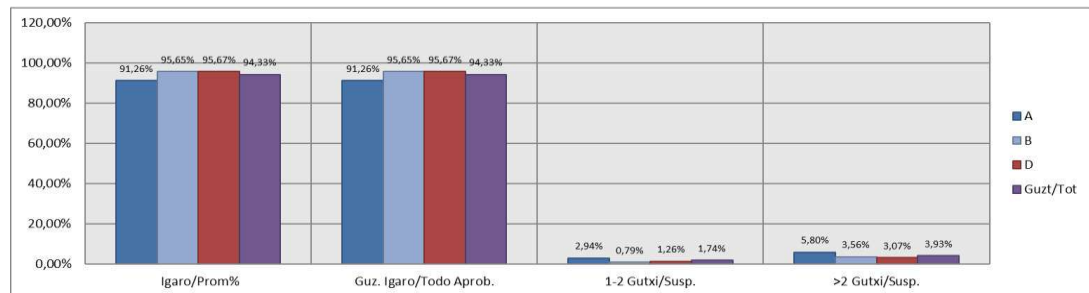

2. Batxilergoa / 2º Bachillerato
Erkidegoa / Comunidad: Publikoa eta Pribatua/Público y Privado

Erkidegoa / Comunidad: Publikoa eta Pribatua/Público y Privado											
Maila Curso	Eredu Mod.	Ikasleria/Alumnado			Guz. Igaro/Todo Aprob.		1-2 Gutxi/Susp.		>2 Gutxi/Susp.		
		Ebal/Eval.	Igaro/Prom	Igaro/Prom%	Zb/Nº	%	ZB/Nº	%	Zb/Nº	%	
2.BATX	A	1.430	1.305	91,26%	1.305	91,26%	42	2,94%	83	5,80%	
2.BATX	B	253	242	95,65%	242	95,65%	2	0,79%	9	3,56%	
2.BATX	D	3.025	2.894	95,67%	2.894	95,67%	38	1,26%	93	3,07%	
Guzt/Tot		4.708	4.441	94,33%	4.441	94,33%	82	1,74%	185	3,93%