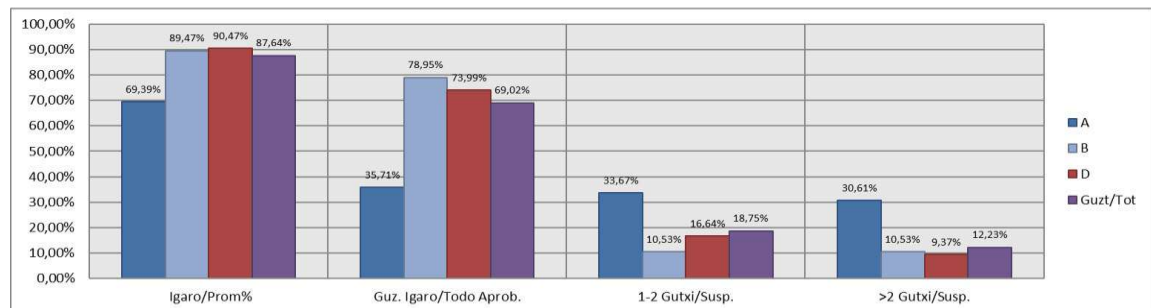

1. Batxilergoa / 1º Bachillerato
Erkidegoa / Comunidad: Publikoa/Público

Maila Curso	Eredu Mod.	Erkidegoa / Comunidad: Publikoa/Público									
		Ikasleria/Alumnado			Guz. Igaro/Todo Aprob.		1-2 Gutxi/Susp.		>2 Gutxi/Susp.		
		Ebal/Eval.	Igaro/Prom	Igaro/Prom%	Zb/Nº	%	ZB/Nº	%	Zb/Nº	%	
1.BATX	A	98	68	69,39%	35	35,71%	33	33,67%	30	30,61%	
1.BATX	B	19	17	89,47%	15	78,95%	2	10,53%	2	10,53%	
1.BATX	D	619	560	90,47%	458	73,99%	103	16,64%	58	9,37%	
Guzt/Tot		736	645	87,64%	508	69,02%	138	18,75%	90	12,23%