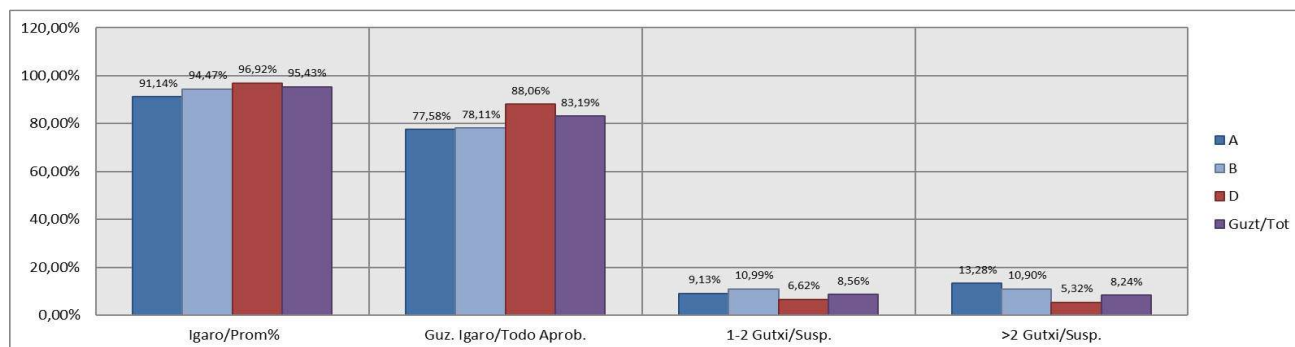

2. Derrigorrezko Bigarren Hezkuntza / 2º Educación Secundaria Obligatoria
Erkidegoa / Comunidad: Pribatua/Privado

Maila Curso	Eredu Mod.	Erkidegoa / Comunidad: Pribatua/Privado									
		Ikasleria/Alumnado			Guz. Igaro/Todo Aprob.		1-2 Gutxi/Susp.		>2 Gutxi/Susp.		
		Ebal/Eval.	Igaro/Prom	Igaro/Prom%	Zb/Nº	%	ZB/Nº	%	Zb/Nº	%	
DBH 2	A	1.084	988	91,14%	841	77,58%	99	9,13%	144	13,28%	
DBH 2	B	4.650	4.393	94,47%	3.632	78,11%	511	10,99%	507	10,90%	
DBH 2	D	6.105	5.917	96,92%	5.376	88,06%	404	6,62%	325	5,32%	
Guzt/Tot		11.839	11.298	95,43%	9.849	83,19%	1.014	8,56%	976	8,24%