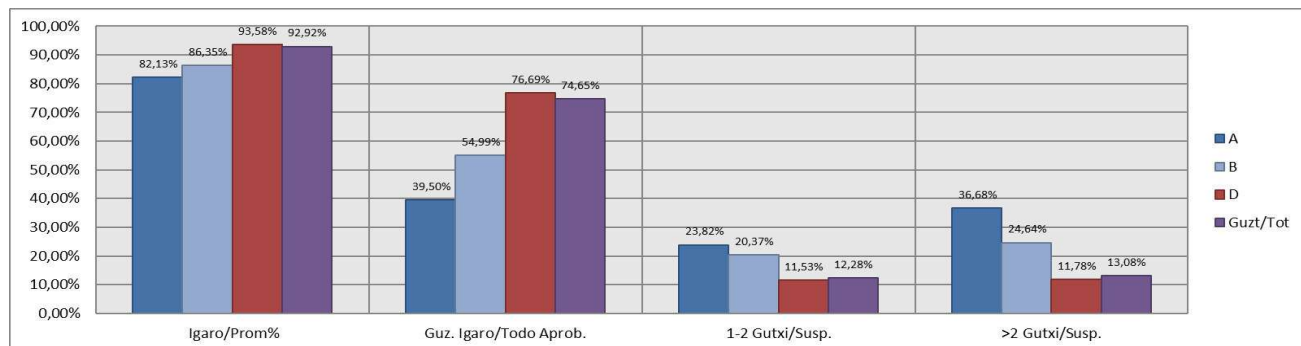

**1. Derrigorrezko Bigarren Hezkuntza / 1º Educación Secundaria Obligatoria
Erkidegoa / Comunidad: Publikoa/Público**

Maila Curso	Eredu Mod.	Erkidegoa / Comunidad: Publikoa/Público									
		Ikasleria/Alumnado			Guz. Igaro/Todo Aprob.		1-2 Gutxi/Susp.		>2 Gutxi/Susp.		
		Ebal/Eval.	Igaro/Prom	Igaro/Prom%	Zb/Nº	%	ZB/Nº	%	Zb/Nº	%	
DBH 1	A	319	262	82,13%	126	39,50%	76	23,82%	117	36,68%	
DBH 1	B	491	424	86,35%	270	54,99%	100	20,37%	121	24,64%	
DBH 1	D	10.186	9.532	93,58%	7.812	76,69%	1.174	11,53%	1.200	11,78%	
Guzi/Tot		10.996	10.218	92,92%	8.208	74,65%	1.350	12,28%	1.438	13,08%