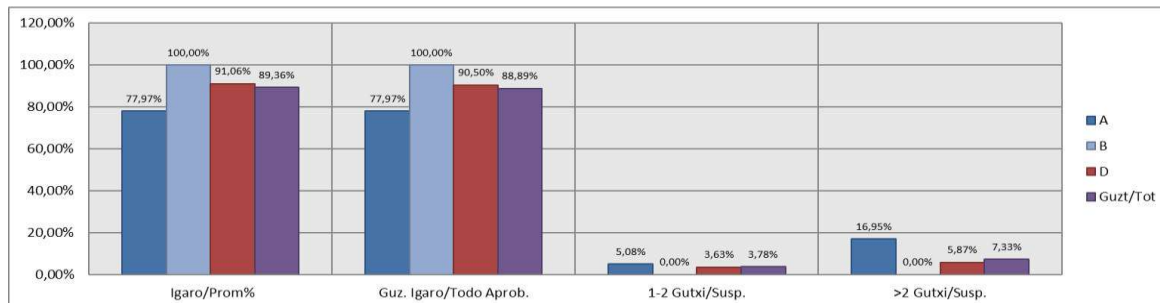

**2. Batxilergoa / 2º Bachillerato
Araba/Álava: Publikoa/Público**

		Araba/Álava: Publikoa/Público									
Maila Curso	Eredu Mod.	Ikasleria/Alumnado			Guz. Igaro/Todo Aprob.		1-2 Gutxi/Susp.		>2 Gutxi/Susp.		
		Ebal/Eval.	Igaro/Prom	Igaro/Prom%	Zb/Nº	%	ZB/Nº	%	Zb/Nº	%	
2.BATX	A	59	46	77,97%	46	77,97%	3	5,08%	10	16,95%	
2.BATX	B	6	6	100,00%	6	100,00%	0	0,00%	0	0,00%	
2.BATX	D	358	326	91,06%	324	90,50%	13	3,63%	21	5,87%	
Guzt/Tot		423	378	89,36%	376	88,89%	16	3,78%	31	7,33%