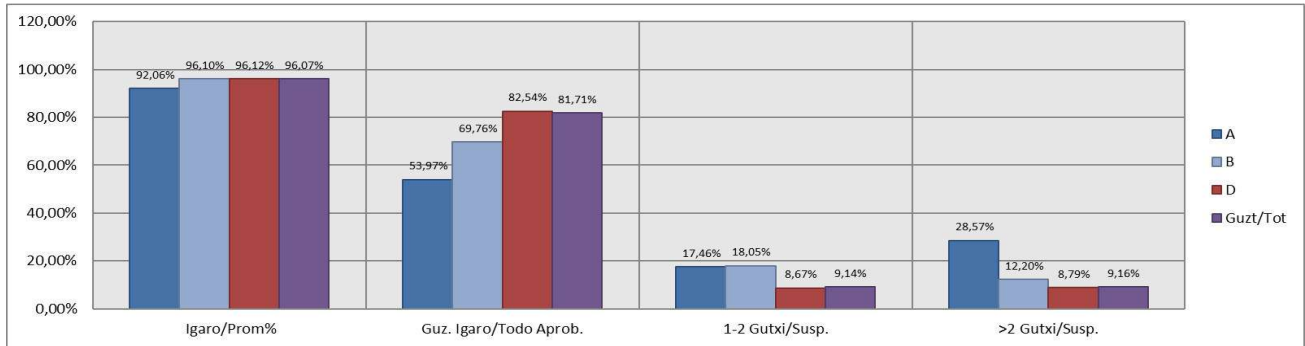

**2. Lehen Hezkuntza / 2º Educación Primaria
Bizkaia: Publikoa/Público**

Maila Curso	Eredu Mod.	Bizkaia: Publikoa/Público									
		Ikasleria/Alumnado			Guz. Igaro/Todo Aprob.		1-2 Gutxi/Susp.		>2 Gutxi/Susp.		
		Ebal/Eval.	Igaro/Prom	Igaro/Prom%	Zb/Nº	%	ZB/Nº	%	Zb/Nº	%	
L.H. 2	A	63	58	92,06%	34	53,97%	11	17,46%	18	28,57%	
L.H. 2	B	205	197	96,10%	143	69,76%	37	18,05%	25	12,20%	
L.H. 2	D	5.051	4.855	96,12%	4.169	82,54%	438	8,67%	444	8,79%	
	Guzt/Tot	5.319	5.110	96,07%	4.346	81,71%	486	9,14%	487	9,16%