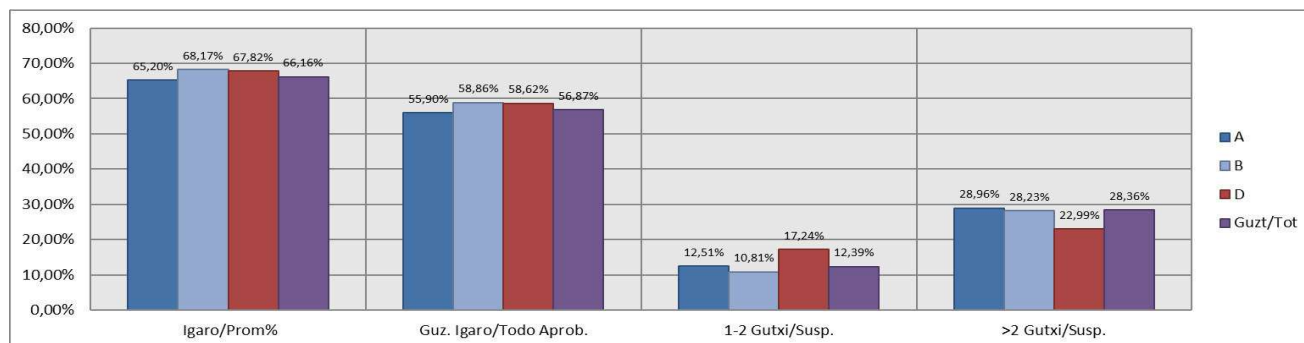

**1. Erdi-Mailako Lanbide Heziketa / 1º Formación Profesional Grado Medio
Araba/Álava: Publikoa eta Pribatua/Público y Privado**

Maila Curso	Eredu Mod.	Araba/Álava: Publikoa eta Pribatua/Público y Privado									
		Ikasleria/Alumnado			Guz. Igaro/Todo Aprob.		1-2 Gutxi/Susp.		>2 Gutxi/Susp.		
		Ebal/Eval.	Igaro/Prom	Igaro/Prom%	Zb/Nº	%	ZB/Nº	%	Zb/Nº	%	
1.ELH	A	839	547	65,20%	469	55,90%	105	12,51%	243	28,96%	
1.ELH	B	333	227	68,17%	196	58,86%	36	10,81%	94	28,23%	
1.ELH	D	87	59	67,82%	51	58,62%	15	17,24%	20	22,99%	
Guzt/Tot		1.259	833	66,16%	716	56,87%	156	12,39%	357	28,36%