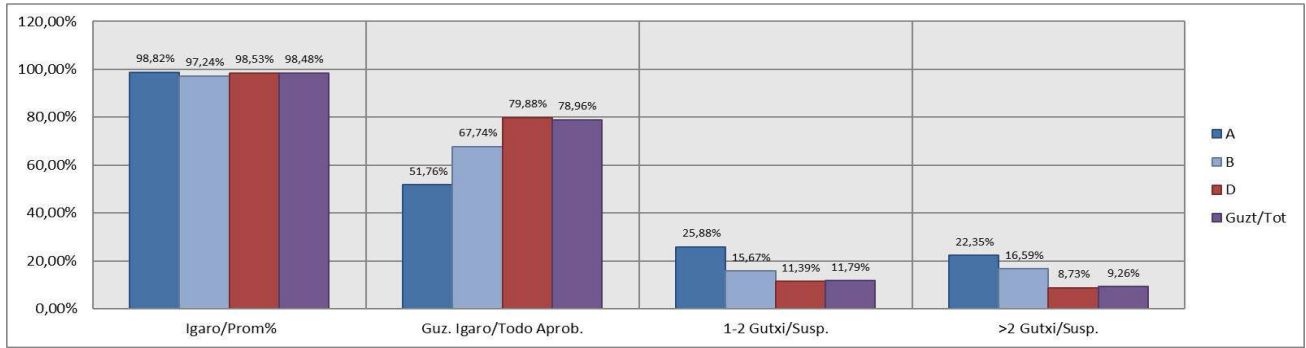

**3. Lehen Hezkuntza / 3º Educación Primaria
Bizkaia: Publikoa/Público**

Maila Curso	Eredu Mod.	Bizkaia: Publikoa/Público									
		Ikasleria/Alumnado			Guz. Igaro/Todo Aprob.		1-2 Gutxi/Susp.		>2 Gutxi/Susp.		
		Ebal/Eval.	Igaro/Prom	Igaro/Prom%	Zb/Nº	%	ZB/Nº	%	Zb/Nº	%	
L.H. 3	A	85	84	98,82%	44	51,76%	22	25,88%	19	22,35%	
L.H. 3	B	217	211	97,24%	147	67,74%	34	15,67%	36	16,59%	
L.H. 3	D	5.154	5.078	98,53%	4.117	79,88%	587	11,39%	450	8,73%	
Guzt/Tot		5.456	5.373	98,48%	4.308	78,96%	643	11,79%	505	9,26%