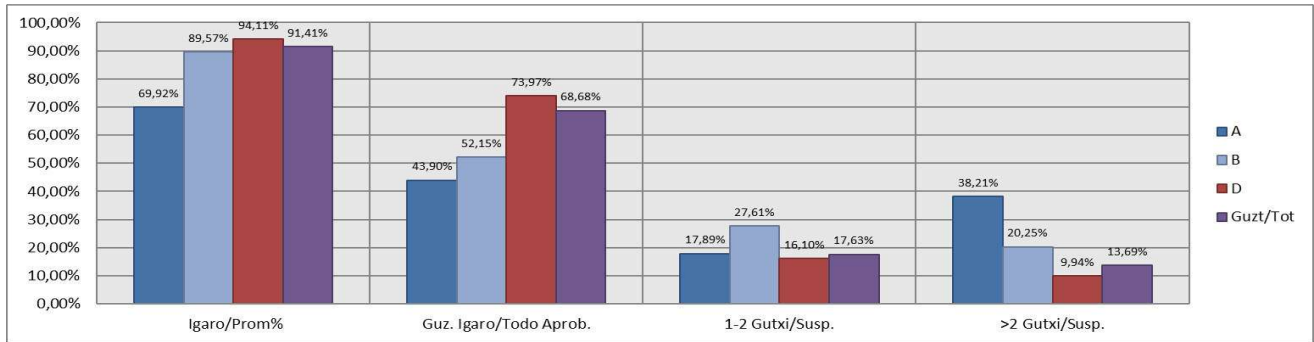

**3. Derrigorrezko Bigarren Hezkuntza / 3º Educación Secundaria Obligatoria
Araba/Álava: Publikoa/Público**

Maila Curso	Eredu Mod.	Araba/Álava: Publikoa/Público									
		Ikasleria/Alumnado			Guz. Igaro/Todo Aprob.		1-2 Gutxi/Susp.		>2 Gutxi/Susp.		
		Ebal/Eval.	Igaro/Prom	Igaro/Prom%	Zb/Nº	%	ZB/Nº	%	Zb/Nº	%	
DBH 3	A	123	86	69,92%	54	43,90%	22	17,89%	47	38,21%	
DBH 3	B	163	146	89,57%	85	52,15%	45	27,61%	33	20,25%	
DBH 3	D	1.087	1.023	94,11%	804	73,97%	175	16,10%	108	9,94%	
Guzt/Tot		1.373	1.255	91,41%	943	68,68%	242	17,63%	188	13,69%