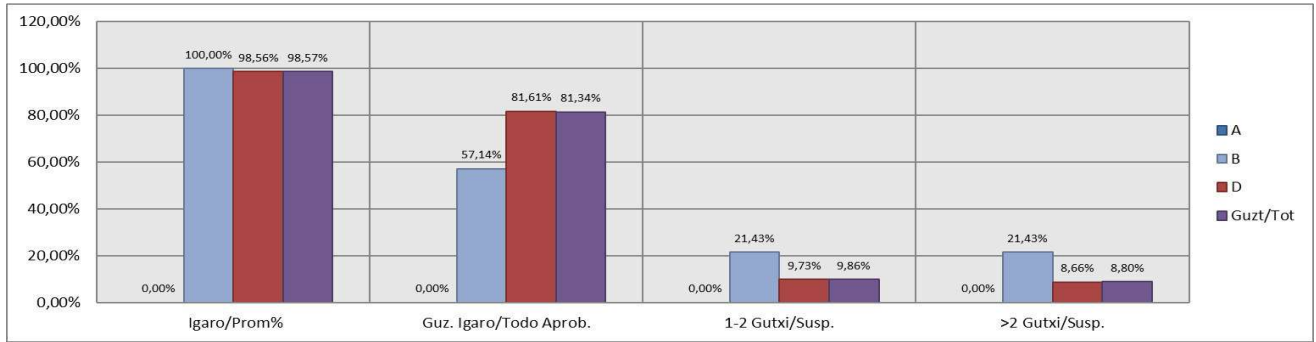

**4. Lehen Hezkuntza / 4º Educación Primaria
Gipuzkoa: Publikoa/Público**

Maila Curso	Eredu Mod.	Gipuzkoa: Publikoa/Público									
		Ikasleria/Alumnado			Guz. Igaro/Todo Aprob.		1-2 Gutxi/Susp.		>2 Gutxi/Susp.		
		Ebal/Eval.	Igaro/Prom	Igaro/Prom%	Zb/Nº	%	ZB/Nº	%	Zb/Nº	%	
L.H. 4	A	0	0	#DIV/0!	0	#DIV/0!	0	#DIV/0!	0	#DIV/0!	
L.H. 4	B	42	42	100,00%	24	57,14%	9	21,43%	9	21,43%	
L.H. 4	D	3.811	3.756	98,56%	3.110	81,61%	371	9,73%	330	8,66%	
	Guzt/Tot	3.853	3.798	98,57%	3.134	81,34%	380	9,86%	339	8,80%