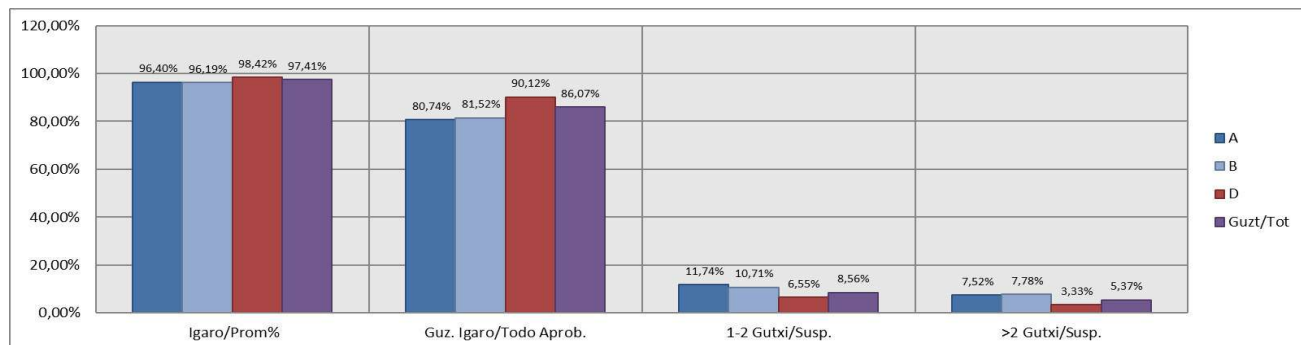

**1. Derrigorrezko Bigarren Hezkuntza / 1º Educación Secundaria Obligatoria
Erkidegoa / Comunidad: Pribatua/Privado**

Maila Curso	Eredu Mod.	Erkidegoa / Comunidad: Pribatua/Privado									
		Ikasleria/Alumnado			Guz. Igaro/Todo Aprob.		1-2 Gutxi/Susp.		>2 Gutxi/Susp.		
		Ebal/Eval.	Igaro/Prom	Igaro/Prom%	Zb/Nº	%	ZB/Nº	%	Zb/Nº	%	
DBH 1	A	971	936	96,40%	784	80,74%	114	11,74%	73	7,52%	
DBH 1	B	4.437	4.268	96,19%	3.617	81,52%	475	10,71%	345	7,78%	
DBH 1	D	6.274	6.175	98,42%	5.654	90,12%	411	6,55%	209	3,33%	
Guzi/Tot		11.682	11.379	97,41%	10.055	86,07%	1.000	8,56%	627	5,37%