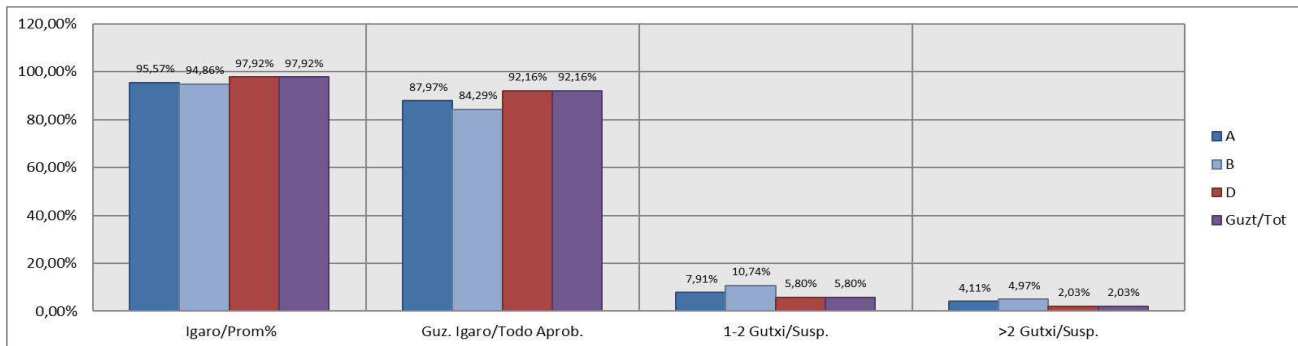

4. Derrigorrezko Bigarren Hezkuntza / 4º Educación Secundaria Obligatoria
Bizkaia: Pribatua/Privado

Maila Curso	Eredu Mod.	Bizkaia: Pribatua/Privado									
		Ikasleria/Alumnado			Guz. Igaro/Todo Aprob.		1-2 Gutxi/Susp.		>2 Gutxi/Susp.		
		Ebal/Eval.	Igaro/Prom	Igaro/Prom%	Zb/Nº	%	ZB/Nº	%	Zb/Nº	%	
DBH 4	A	632	604	95,57%	556	87,97%	50	7,91%	26	4,11%	
DBH 4	B	2.375	2.253	94,86%	2.002	84,29%	255	10,74%	118	4,97%	
DBH 4	D	2.310	2.262	97,92%	2.129	92,16%	134	5,80%	47	2,03%	
Guzt/Tot		5.317	5.119	96,28%	4.687	88,15%	439	8,26%	191	3,59%