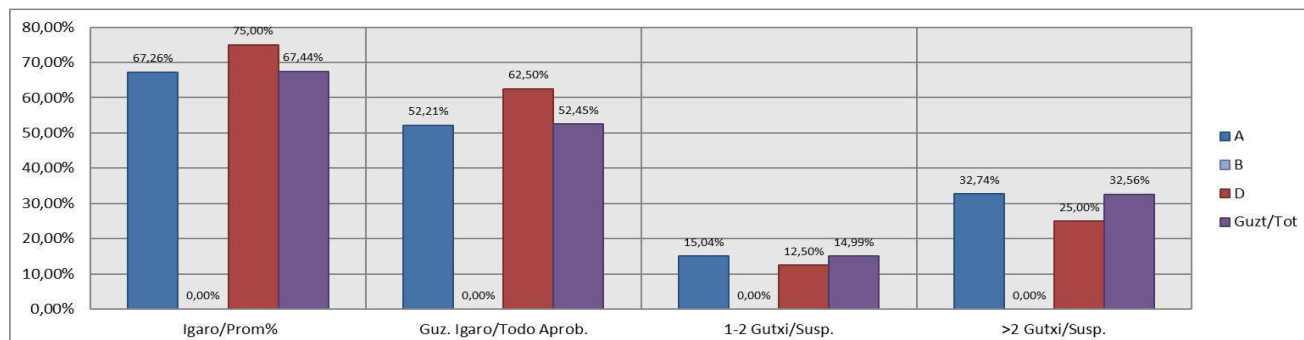

**1. Oinarrizko lanbide heziketa / 1º Formación profesional básica
Araba/Álava: Publikoa eta Pribatua/Público y Privado**

		Araba/Álava: Publikoa eta Pribatua/Público y Privado									
Maila Curso	Eredu Mod.	Ikasleria/Alumnado			Guz. Igaro/Todo Aprob.		1-2 Gutxi/Susp.		>2 Gutxi/Susp.		
		Ebal/Eval.	Igaro/Prom	Igaro/Prom%	Zb/Nº	%	ZB/Nº	%	Zb/Nº	%	
1. OLH	A	339	228	67,26%	177	52,21%	51	15,04%	111	32,74%	
1. OLH	B	0	0	0,00%	0	0,00%	0	0,00%	0	0,00%	
1. OLH	D	8	6	75,00%	5	62,50%	1	12,50%	2	25,00%	
Guzt/Tot		347	234	67,44%	182	52,45%	52	14,99%	113	32,56%