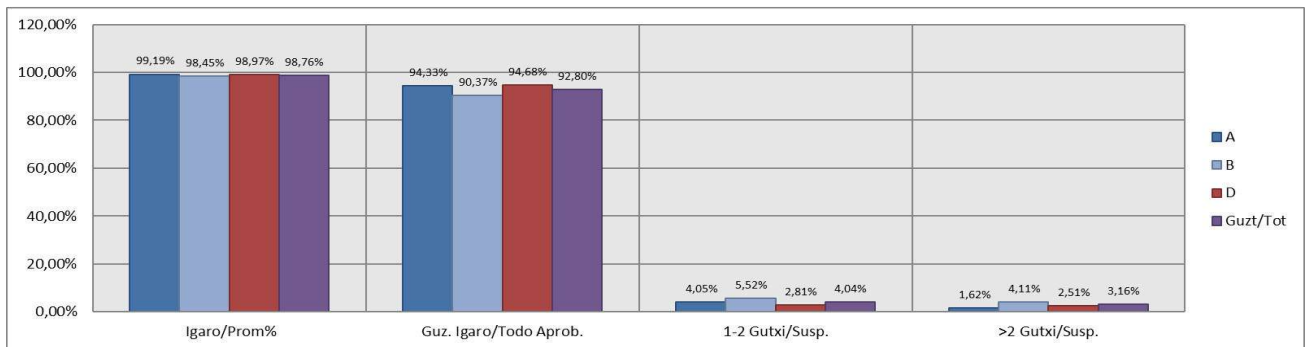

**1. Lehen Hezkuntza / 1º Educación Primaria
Bizkaia: Pribatua/Privado**

Maila Curso	Eredu Mod.	Bizkaia: Pribatua/Privado									
		Ikasleria/Alumnado			Guz. Igaro/Todo Aprob.		1-2 Gutxi/Susp.		>2 Gutxi/Susp.		
		Ebal/Eval.	Igaro/Prom	Igaro/Prom%	Zb/Nº	%	ZB/Nº	%	Zb/Nº	%	
L.H. 1	A	247	245	99,19%	233	94,33%	10	4,05%	4	1,62%	
L.H. 1	B	2.192	2.158	98,45%	1.981	90,37%	121	5,52%	90	4,11%	
L.H. 1	D	2.630	2.603	98,97%	2.490	94,68%	74	2,81%	66	2,51%	
Guzi/Tot		5.069	5.006	98,76%	4.704	92,80%	205	4,04%	160	3,16%