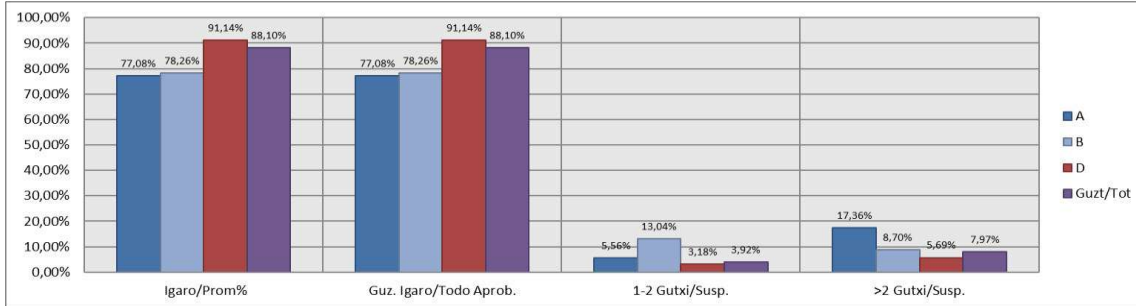

2. Batxilergoa / 2º Bachillerato
Erkidegoa / Comunidad: Publikoa/Público

Maila Curso	Eredu Mod.	Erkidegoa / Comunidad: Publikoa/Público									
		Ikasleria/Alumnado			Guz. Igaro/Todo Aprob.		1-2 Gutxi/Susp.		>2 Gutxi/Susp.		
		Ebal/Eval.	Igaro/Prom	Igaro/Prom%	Zb/Nº	%	ZB/Nº	%	Zb/Nº	%	
2.BATX	A	144	111	77,08%	111	77,08%	8	5,56%	25	17,36%	
2.BATX	B	23	18	78,26%	18	78,26%	3	13,04%	2	8,70%	
2.BATX	D	598	545	91,14%	545	91,14%	19	3,18%	34	5,69%	
Guzt/Tot		765	674	88,10%	674	88,10%	30	3,92%	61	7,97%