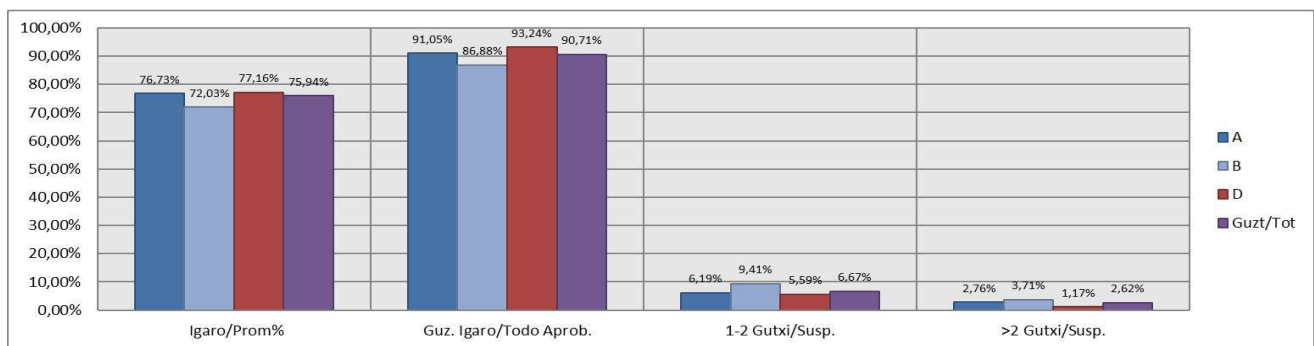

**2. Goi-Mailako Lanbide Heziketa / 2º Formación Profesional Grado Superior
Bizkaia: Publikoa/Público**

Maila Curso	Eredu Mod.	Bizkaia: Publikoa/Público									
		Ikasleria/Alumnado			Guz. Igaro/Todo Aprob.		1-2 Gutxi/Susp.		>2 Gutxi/Susp.		
		Ebal/Eval.	Igaro/Prom	Igaro/Prom%	Zb/Nº	%	ZB/Nº	%	Zb/Nº	%	
2.GLH	A	1.341	1.029	76,73%	1.221	91,05%	83	6,19%	37	2,76%	
2.GLH	B	404	291	72,03%	351	86,88%	38	9,41%	15	3,71%	
2.GLH	D	429	331	77,16%	400	93,24%	24	5,59%	5	1,17%	
Guzt/Tot		2.174	1.651	75,94%	1.972	90,71%	145	6,67%	57	2,62%