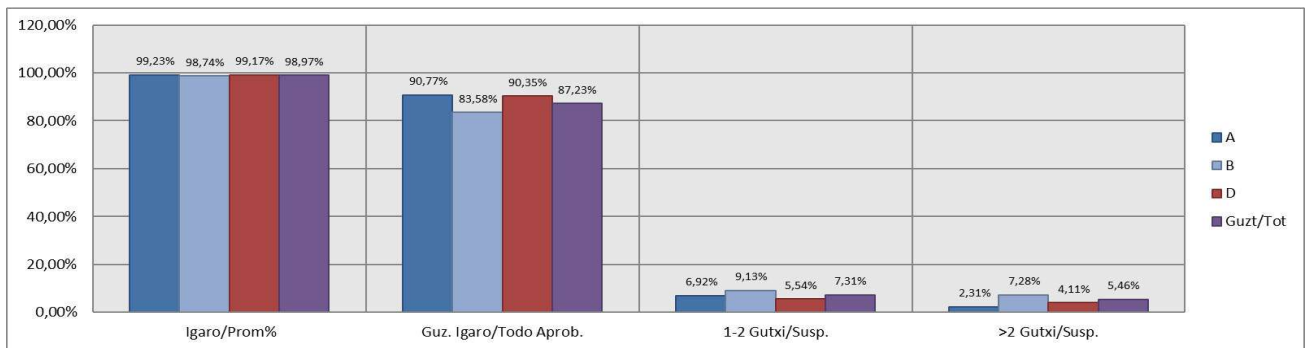

**5. Lehen Hezkuntza / 5º Educación Primaria
Bizkaia: Pribatua/Privado**

Maila Curso	Eredu Mod.	Bizkaia: Pribatua/Privado									
		Ikasleria/Alumnado			Guz. Igaro/Todo Aprob.		1-2 Gutxi/Susp.		>2 Gutxi/Susp.		
		Ebal/Eval.	Igaro/Prom	Igaro/Prom%	Zb/Nº	%	ZB/Nº	%	Zb/Nº	%	
L.H. 5	A	390	387	99,23%	354	90,77%	27	6,92%	9	2,31%	
L.H. 5	B	2.540	2.508	98,74%	2.123	83,58%	232	9,13%	185	7,28%	
L.H. 5	D	2.528	2.507	99,17%	2.284	90,35%	140	5,54%	104	4,11%	
Guzt/Tot		5.458	5.402	98,97%	4.761	87,23%	399	7,31%	298	5,46%