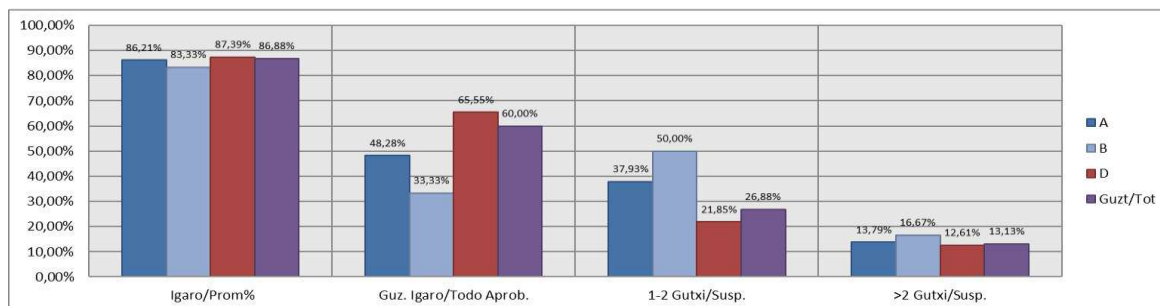

**Bachillerato / Batxilergoa
Arteak / Artes**

Gipuzkoa

**Hezkuntza Ikuskaritza
Inspección Educación**

VITORIA-GAZTEIZ

1. Batxilergoa / 1º Bachillerato
Gipuzkoa: Publikoa eta Pribatua/Público y Privado

Maila Curso	Eredu Mod.	Gipuzkoa: Publikoa eta Pribatua/Público y Privado									
		Ikasleria/Alumnado			Guz. Igaro/Todo Aprob.		1-2 Gutxi/Susp.		>2 Gutxi/Susp.		
		Ebal/Eval.	Igaro/Prom	Igaro/Prom%	Zb/Nº	%	ZB/Nº	%	Zb/Nº	%	
1.BATX	A	29	25	86,21%	14	48,28%	11	37,93%	4	13,79%	
1.BATX	B	12	10	83,33%	4	33,33%	6	50,00%	2	16,67%	
1.BATX	D	119	104	87,39%	78	65,55%	26	21,85%	15	12,61%	
Guzt/Tot		160	139	86,88%	96	60,00%	43	26,88%	21	13,13%	