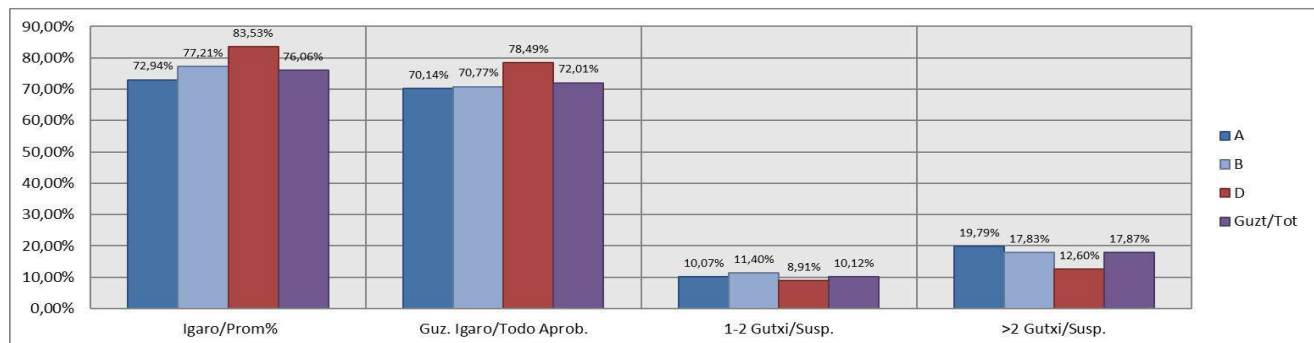

**1. Goi-Mailako Lanbide Heziketa / 1º Formación Profesional Grado Superior
Bizkaia: Publikoa/Público**

Maila Curso	Eredu Mod.	Bizkaia: Publikoa/Público								
		Ikasleria/Alumnado			Guz. Igaro/Todo Aprob.		1-2 Gutxi/Susp.		>2 Gutxi/Susp.	
		Ebal/Eval.	Igaro/Prom	Igaro/Prom%	Zb/Nº	%	ZB/Nº	%	Zb/Nº	%
1.GLH	A	1.430	1.043	72,94%	1.003	70,14%	144	10,07%	283	19,79%
1.GLH	B	544	420	77,21%	385	70,77%	62	11,40%	97	17,83%
1.GLH	D	516	431	83,53%	405	78,49%	46	8,91%	65	12,60%
Guzi/Tot		2.490	1.894	76,06%	1.793	72,01%	252	10,12%	445	17,87%