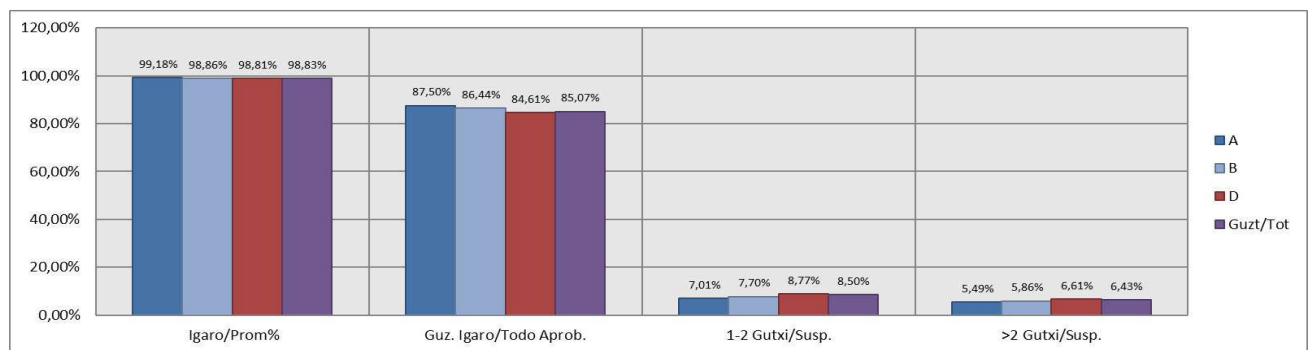

3. Lehen Hezkuntza / 3º Educación Primaria
Erkidegoa / Comunidad: Publikoa eta Pribatua/Público y Privado

Maila Curso	Eredu Mod.	Erkidegoa / Comunidad: Publikoa eta Pribatua/Público y Privado									
		Ikasleria/Alumnado			Guz. Igaro/Todo Aprob.		1-2 Gutxi/Susp.		>2 Gutxi/Susp.		
		Ebal/Eval.	Igaro/Prom	Igaro/Prom%	Zb/Nº	%	ZB/Nº	%	Zb/Nº	%	
L.H. 3	A	728	722	99,18%	637	87,50%	51	7,01%	40	5,49%	
L.H. 3	B	4.298	4.249	98,86%	3.715	86,44%	331	7,70%	252	5,86%	
L.H. 3	D	16.769	16.569	98,81%	14.189	84,61%	1.471	8,77%	1.109	6,61%	
Guzt/Tot		21.795	21.540	98,83%	18.541	85,07%	1.853	8,50%	1.401	6,43%