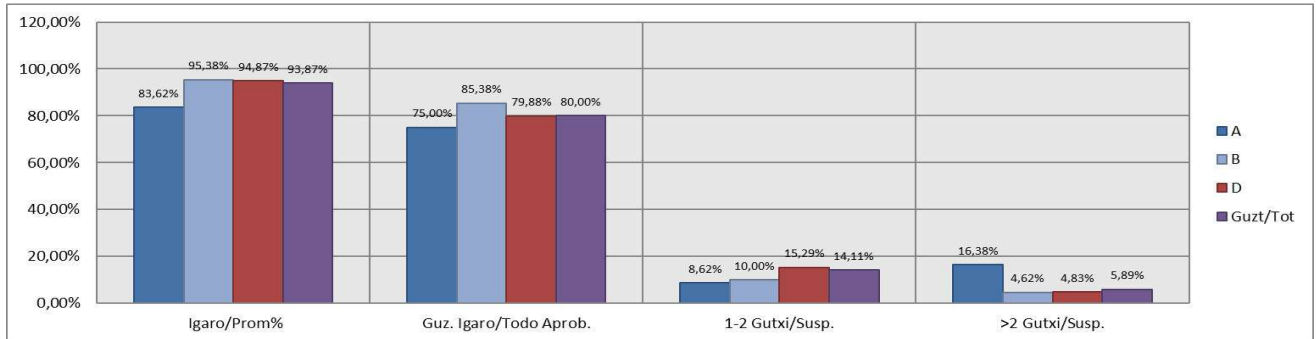

**4. Derrigorrezko Bigarren Hezkuntza / 4º Educación Secundaria Obligatoria
Araba/Álava: Publikoa/Público**

Maila Curso	Eredu Mod.	Araba/Álava: Publikoa/Público									
		Ikasleria/Alumnado			Guz. Igaro/Todo Aprob.		1-2 Gutxi/Susp.		>2 Gutxi/Susp.		
		Ebal/Eval.	Igaro/Prom	Igaro/Prom%	Zb/Nº	%	ZB/Nº	%	Zb/Nº	%	
DBH 4	A	116	97	83,62%	87	75,00%	10	8,62%	19	16,38%	
DBH 4	B	130	124	95,38%	111	85,38%	13	10,00%	6	4,62%	
DBH 4	D	994	943	94,87%	794	79,88%	152	15,29%	48	4,83%	
Guzt/Tot		1.240	1.164	93,87%	992	80,00%	175	14,11%	73	5,89%