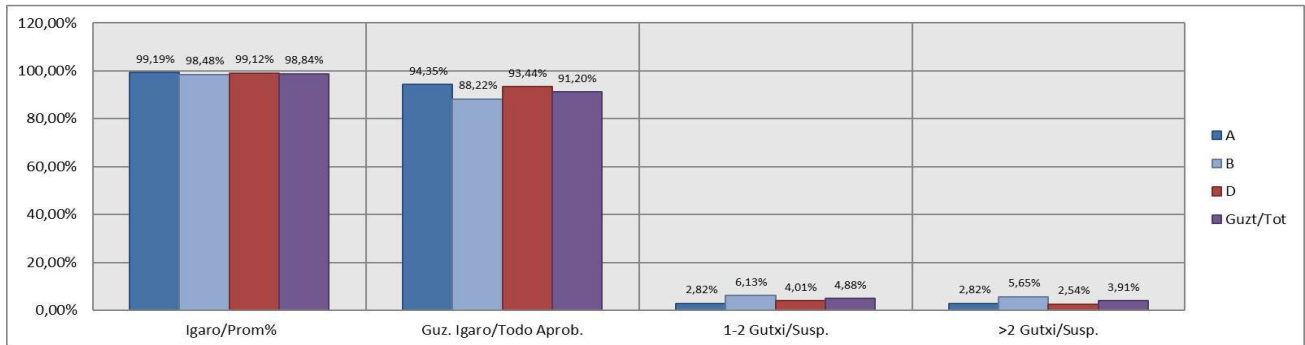

**2. Lehen Hezkuntza / 2º Educación Primaria
Bizkaia: Pribatua/Privado**

Maila Curso	Eredu Mod.	Bizkaia: Pribatua/Privado									
		Ikasleria/Alumnado			Guz. Igaro/Todo Aprob.		1-2 Gutxi/Susp.		>2 Gutxi/Susp.		
		Ebal/Eval.	Igaro/Prom	Igaro/Prom%	Zb/Nº	%	ZB/Nº	%	Zb/Nº	%	
L.H. 2	A	248	246	99,19%	234	94,35%	7	2,82%	7	2,82%	
L.H. 2	B	2.300	2.265	98,48%	2.029	88,22%	141	6,13%	130	5,65%	
L.H. 2	D	2.715	2.691	99,12%	2.537	93,44%	109	4,01%	69	2,54%	
	Guzt/Tot	5.263	5.202	98,84%	4.800	91,20%	257	4,88%	206	3,91%