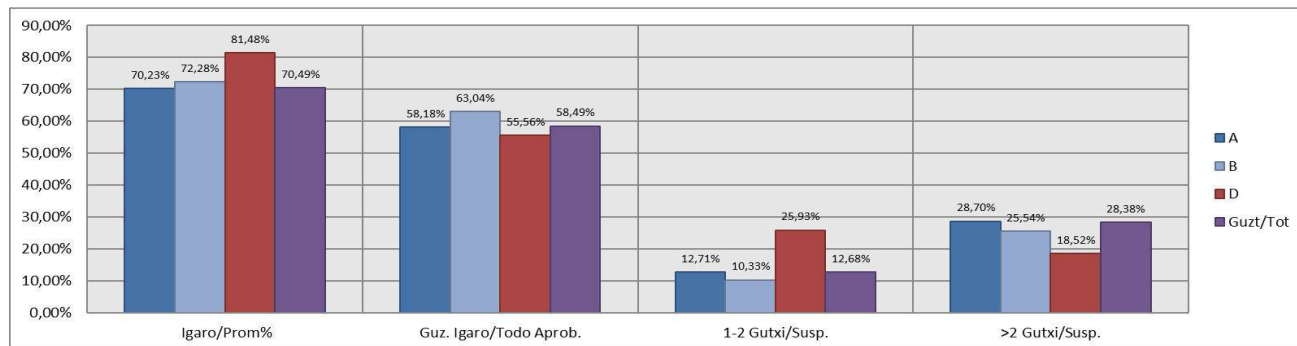

1. Oinarrizko lanbide heziketa / 1º Formación profesional básica
Erkidegoa / Comunidad: Publikoa/Público

Maila Curso	Eredu Mod.	Erkidegoa / Comunidad: Publikoa/Público									
		Ikasleria/Alumnado			Guz. Igaro/Todo Aprob.		1-2 Gutxi/Susp.		>2 Gutxi/Susp.		
		Ebal/Eval.	Igaro/Prom	Igaro/Prom%	Zb/Nº	%	ZB/Nº	%	Zb/Nº	%	
1. OLH	A	2.439	1.713	70,23%	1.419	58,18%	310	12,71%	700	28,70%	
1. OLH	B	184	133	72,28%	116	63,04%	19	10,33%	47	25,54%	
1. OLH	D	27	22	81,48%	15	55,56%	7	25,93%	5	18,52%	
Guzi/Tot		2.650	1.868	70,49%	1.550	58,49%	336	12,68%	752	28,38%