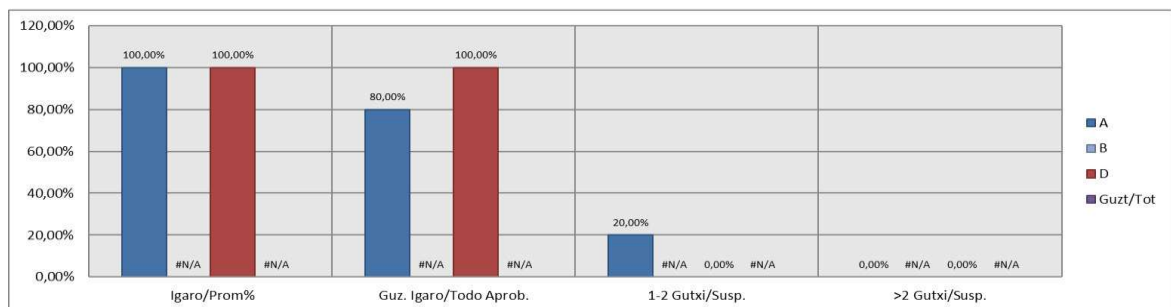

1. Batxilergoa / 1º Bachillerato
Bizkaia: Pribatua/Privado

		Bizkaia: Pribatua/Privado									
Maila	Curso	Eredu Mod.	Ikasleria/Alumnado			Guz. Igaro/TODO Aprob.		1-2 Gutxi/Susp.		>2 Gutxi/Susp.	
			Ebal/Eval.	Igaro/Prom	Igaro/Prom%	Zb/Nº	%	ZB/Nº	%	Zb/Nº	%
1.BATX		A	5	5	100,00%	4	80,00%	1	20,00%	0	0,00%
1.BATX		B	#N/A	#N/A	#N/A	#N/A	#N/A	#N/A	#N/A	#N/A	#N/A
1.BATX		D	3	3	100,00%	3	100,00%	0	0,00%	0	0,00%
Guzt/Tot			#N/A	#N/A	#N/A	#N/A	#N/A	#N/A	#N/A	#N/A	#N/A