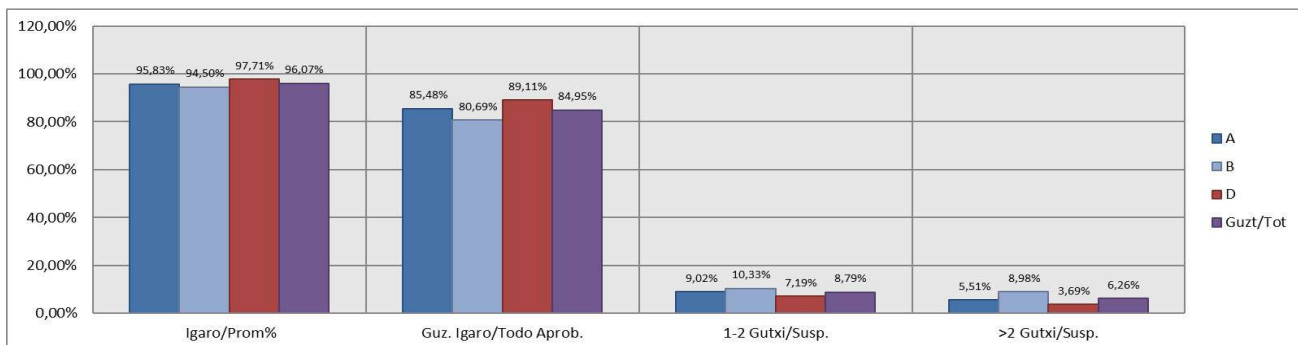

3. Derrigorrezko Bigarren Hezkuntza / 3º Educación Secundaria Obligatoria
Bizkaia: Pribatua/Privado

Maila Curso	Eredu Mod.	Bizkaia: Pribatua/Privado									
		Ikasleria/Alumnado			Guz. Igaro/Todo Aprob.		1-2 Gutxi/Susp.		>2 Gutxi/Susp.		
		Ebal/Eval.	Igaro/Prom	Igaro/Prom%	Zb/Nº	%	ZB/Nº	%	Zb/Nº	%	
DBH 3	A	599	574	95,83%	512	85,48%	54	9,02%	33	5,51%	
DBH 3	B	2.584	2.442	94,50%	2.085	80,69%	267	10,33%	232	8,98%	
DBH 3	D	2.572	2.513	97,71%	2.292	89,11%	185	7,19%	95	3,69%	
Guzi/Tot		5.755	5.529	96,07%	4.889	84,95%	506	8,79%	360	6,26%