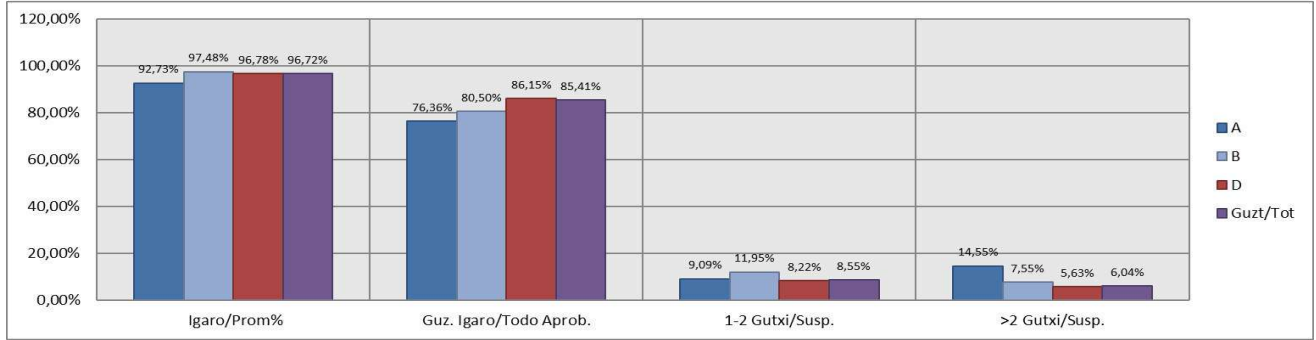

**1. Lehen Hezkuntza / 1º Educación Primaria
Araba/Álava: Publikoa/Público**

Maila Curso	Eredu Mod.	Araba/Álava: Publikoa/Público									
		Ikasleria/Alumnado			Guz. Igaro/Todo Aprob.		1-2 Gutxi/Susp.		>2 Gutxi/Susp.		
		Ebal/Eval.	Igaro/Prom	Igaro/Prom%	Zb/Nº	%	ZB/Nº	%	Zb/Nº	%	
L.H. 1	A	55	51	92,73%	42	76,36%	5	9,09%	8	14,55%	
L.H. 1	B	159	155	97,48%	128	80,50%	19	11,95%	12	7,55%	
L.H. 1	D	1.740	1.684	96,78%	1.499	86,15%	143	8,22%	98	5,63%	
Guzt/Tot		1.954	1.890	96,72%	1.669	85,41%	167	8,55%	118	6,04%