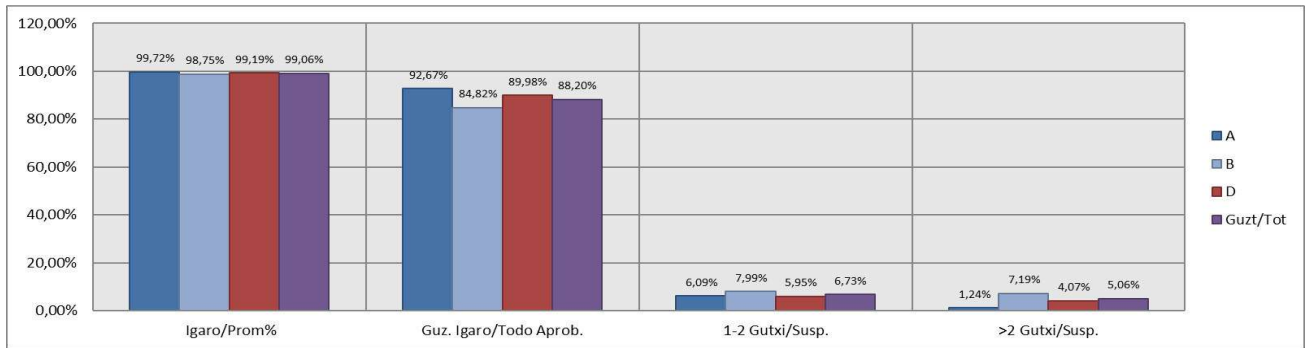

**6. Lehen Hezkuntza / 6º Educación Primaria
Erkidegoa / Comunidad: Pribatua/Privado**

Maila Curso	Eredu Mod.	Erkidegoa / Comunidad: Pribatua/Privado									
		Ikasleria/Alumnado			Guz. Igaro/Todo Aprob.		1-2 Gutxi/Susp.		>2 Gutxi/Susp.		
		Ebal/Eval.	Igaro/Prom	Igaro/Prom%	Zb/Nº	%	ZB/Nº	%	Zb/Nº	%	
L.H. 6	A	723	721	99,72%	670	92,67%	44	6,09%	9	1,24%	
L.H. 6	B	4.005	3.955	98,75%	3.397	84,82%	320	7,99%	288	7,19%	
L.H. 6	D	5.817	5.770	99,19%	5.234	89,98%	346	5,95%	237	4,07%	
Guzt/Tot		10.545	10.446	99,06%	9.301	88,20%	710	6,73%	534	5,06%