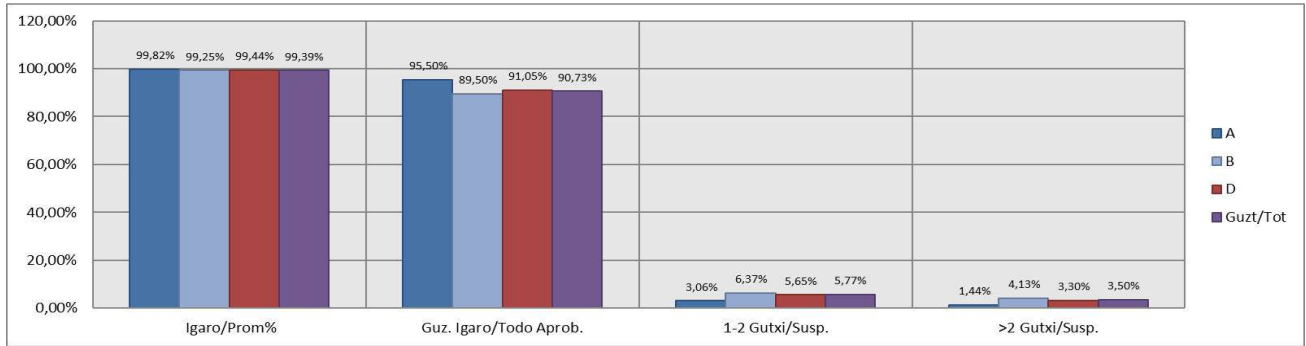

**3. Lehen Hezkuntza / 3º Educación Primaria
Erkidegoa / Comunidad: Pribatua/Privado**

Maila Curso	Eredu Mod.	Erkidegoa / Comunidad: Pribatua/Privado									
		Ikasleria/Alumnado			Guz. Igaro/Todo Aprob.		1-2 Gutxi/Susp.		>2 Gutxi/Susp.		
		Ebal/Eval.	Igaro/Prom	Igaro/Prom%	Zb/Nº	%	ZB/Nº	%	Zb/Nº	%	
L.H. 3	A	555	554	99,82%	530	95,50%	17	3,06%	8	1,44%	
L.H. 3	B	3.752	3.724	99,25%	3.358	89,50%	239	6,37%	155	4,13%	
L.H. 3	D	6.087	6.053	99,44%	5.542	91,05%	344	5,65%	201	3,30%	
Guzt/Tot		10.394	10.331	99,39%	9.430	90,73%	600	5,77%	364	3,50%