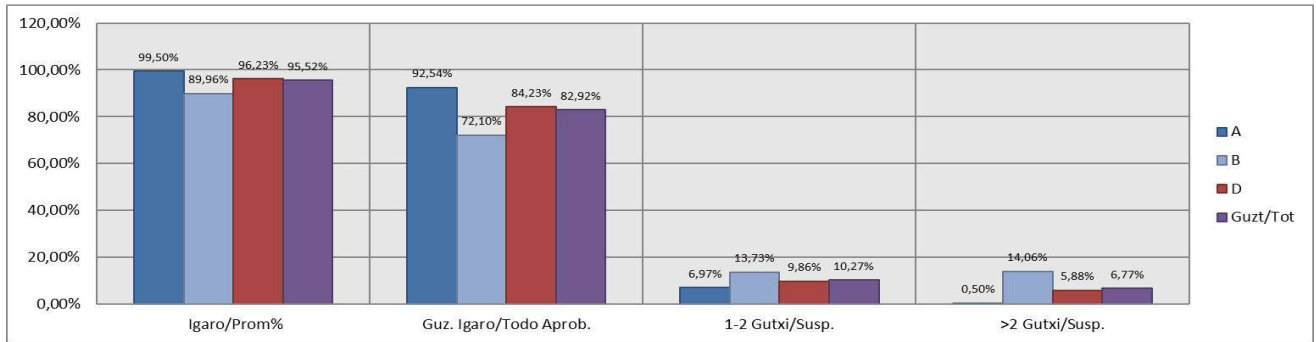

3. Derrigorrezko Bigarren Hezkuntza / 3º Educación Secundaria Obligatoria
Gipuzkoa: Publikoa eta Pribatua/Público y Privado

Maila Curso	Eredu Mod.	Gipuzkoa: Publikoa eta Pribatua/Público y Privado									
		Ikasleria/Alumnado			Guz. Igaro/Todo Aprob.		1-2 Gutxi/Susp.		>2 Gutxi/Susp.		
		Ebal/Eval.	Igaro/Prom	Igaro/Prom%	Zb/Nº	%	ZB/Nº	%	Zb/Nº	%	
DBH 3	A	201	200	99,50%	186	92,54%	14	6,97%	1	0,50%	
DBH 3	B	896	806	89,96%	646	72,10%	123	13,73%	126	14,06%	
DBH 3	D	5.935	5.711	96,23%	4.999	84,23%	585	9,86%	349	5,88%	
	Guzt/Tot	7.032	6.717	95,52%	5.831	82,92%	722	10,27%	476	6,77%