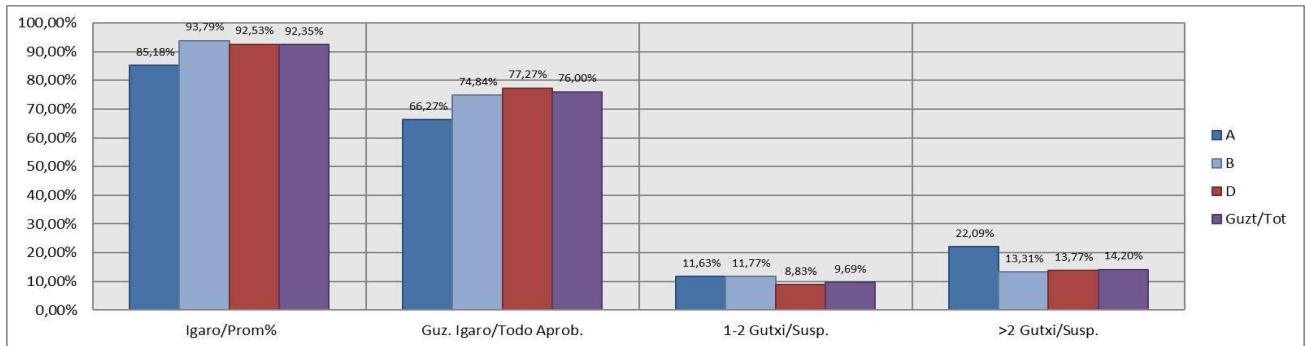

**2. Derrigorrezko Bigarren Hezkuntza / 2º Educación Secundaria Obligatoria
Erkidegoa / Comunidad: Publikoa eta Pribatua/Público y Privado**

Maila Curso	Eredu Mod.	Erkidegoa / Comunidad: Publikoa eta Pribatua/Público y Privado									
		Ikasleria/Alumnado			Guz. Igaro/Todo Aprob.		1-2 Gutxi/Susp.		>2 Gutxi/Susp.		
		Ebal/Eval.	Igaro/Prom	Igaro/Prom%	Zb/Nº	%	ZB/Nº	%	Zb/Nº	%	
DBH 2	A	1.444	1.230	85,18%	957	66,27%	168	11,63%	319	22,09%	
DBH 2	B	5.155	4.835	93,79%	3.858	74,84%	607	11,77%	686	13,31%	
DBH 2	D	15.784	14.605	92,53%	12.196	77,27%	1.394	8,83%	2.174	13,77%	
	Guzi/Tot	22.383	20.670	92,35%	17.011	76,00%	2.169	9,69%	3.179	14,20%