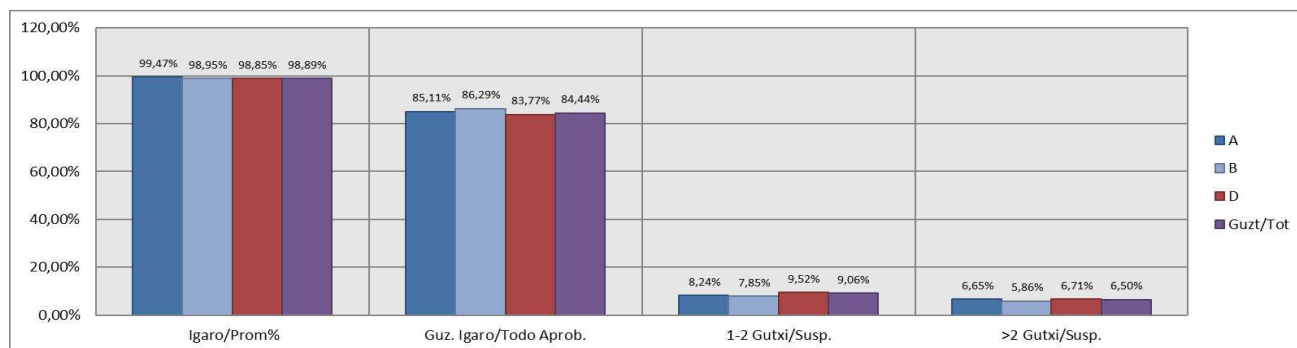

**3. Lehen Hezkuntza / 3º Educación Primaria
Bizkaia: Publikoa eta Pribatua/Público y Privado**

		Bizkaia: Publikoa eta Pribatua/Público y Privado									
Maila Curso	Eredu Mod.	Ikasleria/Alumnado			Guz. Igaro/Todo Aprob.		1-2 Gutxi/Susp.		>2 Gutxi/Susp.		
		Ebal/Eval.	Igaro/Prom	Igaro/Prom%	Zb/Nº	%	ZB/Nº	%	Zb/Nº	%	
L.H. 3	A	376	374	99,47%	320	85,11%	31	8,24%	25	6,65%	
L.H. 3	B	2.663	2.635	98,95%	2.298	86,29%	209	7,85%	156	5,86%	
L.H. 3	D	7.819	7.729	98,85%	6.550	83,77%	744	9,52%	525	6,71%	
Guzt/Tot		10.858	10.738	98,89%	9.168	84,44%	984	9,06%	706	6,50%