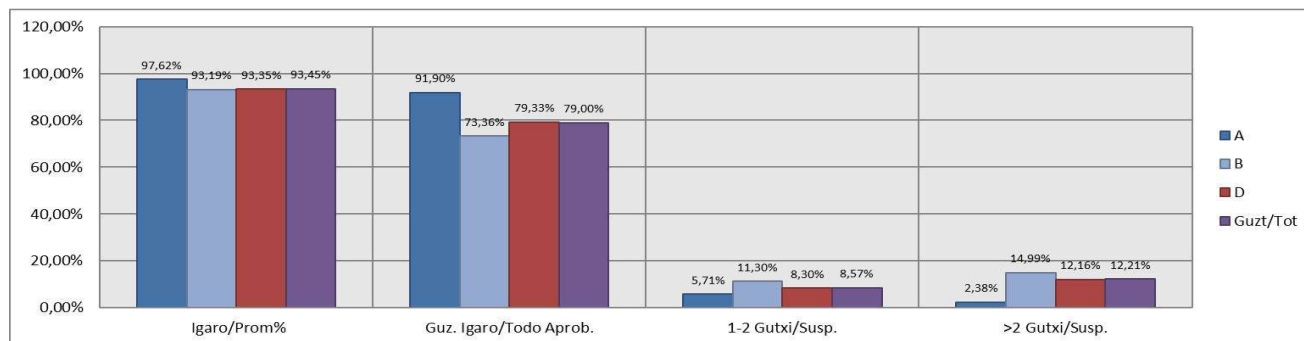

**2. Derrigorrezko Bigarren Hezkuntza / 2ª Educación Secundaria Obligatoria
Gipuzkoa: Publikoa eta Pribatua/Público y Privado**

Maila Curso	Eredu Mod.	Gipuzkoa: Publikoa eta Pribatua/Público y Privado								
		Ikasleria/Alumnado			Guz. Igaro/Todo Aprob.		1-2 Gutxi/Susp.		>2 Gutxi/Susp.	
		Ebal/Eval.	Igaro/Prom	Igaro/Prom%	Zb/Nº	%	ZB/Nº	%	Zb/Nº	%
DBH 2	A	210	205	97,62%	193	91,90%	12	5,71%	5	2,38%
DBH 2	B	867	808	93,19%	636	73,36%	98	11,30%	130	14,99%
DBH 2	D	6.720	6.273	93,35%	5.331	79,33%	558	8,30%	817	12,16%
Guzt/Tot		7.797	7.286	93,45%	6.160	79,00%	668	8,57%	952	12,21%