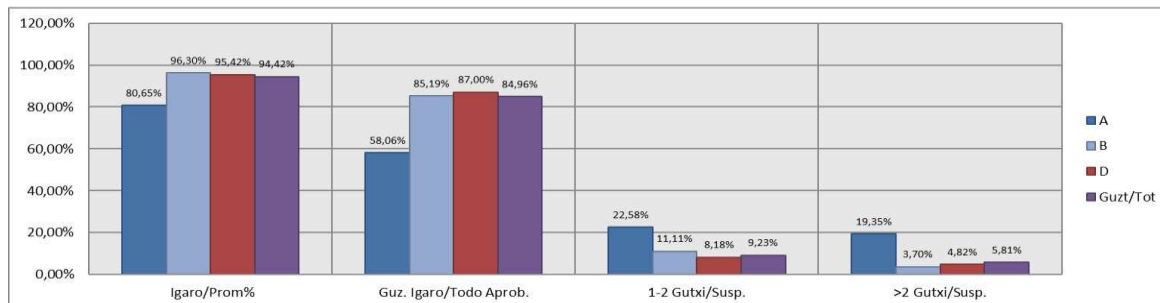

1. Batxilergoa / 1º Bachillerato
Gipuzkoa: Publikoa/Público

Gipuzkoa: Publikoa/Público											
Maila	Curso	Eredu Mod.	Ikasleria/Alumnado			Guzt. Igaro/Todo Aprob.		1-2 Gutxi/Susp.		>2 Gutxi/Susp.	
			Ebal/Eval.	Igaro/Prom	Igaro/Prom%	Zb/Nº	%	ZB/Nº	%	Zb/Nº	%
1.BATX		A	93	75	80,65%	54	58,06%	21	22,58%	18	19,35%
1.BATX		B	27	26	96,30%	23	85,19%	3	11,11%	3	3,70%
1.BATX		D	1.223	1.167	95,42%	1.064	87,00%	100	8,18%	59	4,82%
Guzt/Tot			1.343	1.268	94,42%	1.141	84,96%	124	9,23%	78	5,81%