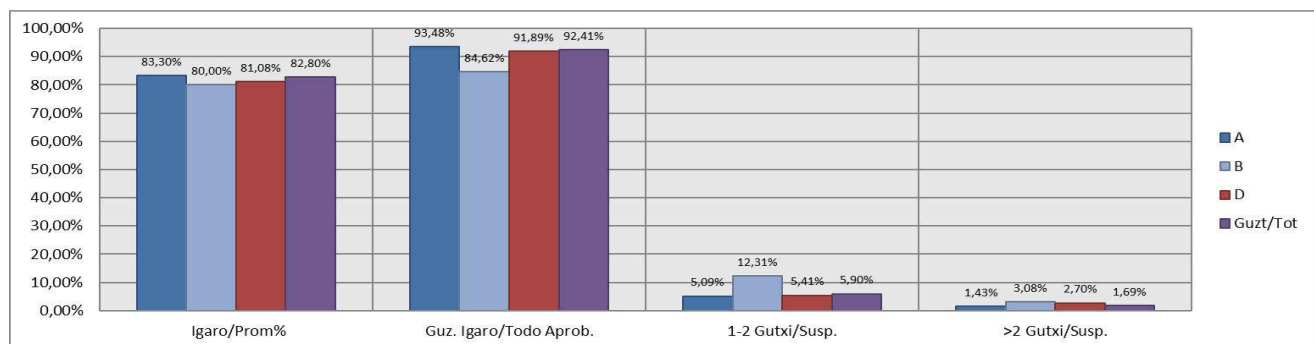

**2. Goi-Mailako Lanbide Heziketa / 2º Formación Profesional Grado Superior
Araba/Álava: Pribatua/Privado**

Maila Curso	Eredu Mod.	Araba/Álava: Pribatua/Privado								
		Ikasleria/Alumnado			Guz. Igaro/Todo Aprob.		1-2 Gutxi/Susp.		>2 Gutxi/Susp.	
		Ebal/Eval.	Igaro/Prom	Igaro/Prom%	Zb/Nº	%	ZB/Nº	%	Zb/Nº	%
2.GLH	A	491	409	83,30%	459	93,48%	25	5,09%	7	1,43%
2.GLH	B	65	52	80,00%	55	84,62%	8	12,31%	2	3,08%
2.GLH	D	37	30	81,08%	34	91,89%	2	5,41%	1	2,70%
Guzt/Tot		593	491	82,80%	548	92,41%	35	5,90%	10	1,69%