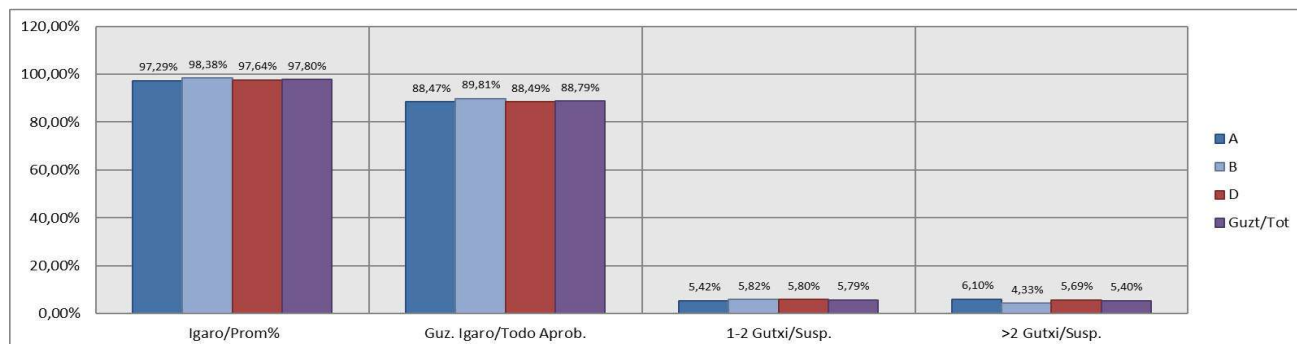

Educación Primaria / Lehen Hezkuntza

Bizkaia

Hezkuntza Ikuskaritza
Inspección Educación

VITORIA-GAZTEIZ

1. Lehen Hezkuntza / 1º Educación Primaria
Bizkaia: Publikoa eta Pribatua/Público y Privado

Maila Curso	Eredu Mod.	Bizkaia: Publikoa eta Pribatua/Público y Privado									
		Ikasleria/Alumnado			Guz. Igaro/Todo Aprob.		1-2 Gutxi/Susp.		>2 Gutxi/Susp.		
		Ebal/Eval.	Igaro/Prom	Igaro/Prom%	Zb/Nº	%	ZB/Nº	%	Zb/Nº	%	
L.H. 1	A	295	287	97,29%	261	88,47%	16	5,42%	18	6,10%	
L.H. 1	B	2.286	2.249	98,38%	2.053	89,81%	133	5,82%	99	4,33%	
L.H. 1	D	7.534	7.356	97,64%	6.667	88,49%	437	5,80%	429	5,69%	
	Guzt/Tot	10.115	9.892	97,80%	8.981	88,79%	586	5,79%	546	5,40%	

2. Lehen Hezkuntza / 2º Educación Primaria
Bizkaia: Publikoa eta Pribatua/Público y Privado

Maila Curso	Eredu Mod.	Bizkaia: Publikoa eta Pribatua/Público y Privado									
		Ikasleria/Alumnado			Guz. Igaro/Todo Aprob.		1-2 Gutxi/Susp.		>2 Gutxi/Susp.		
		Ebal/Eval.	Igaro/Prom	Igaro/Prom%	Zb/Nº	%	ZB/Nº	%	Zb/Nº	%	
L.H. 2	A	311	304	97,75%	268	86,17%	18	5,79%	25	8,04%	
L.H. 2	B	2.505	2.462	98,28%	2.172	86,71%	178	7,11%	155	6,19%	
L.H. 2	D	7.766	7.546	97,17%	6.706	86,35%	547	7,04%	513	6,61%	
	Guzt/Tot	10.582	10.312	97,45%	9.146	86,43%	743	7,02%	693	6,55%	