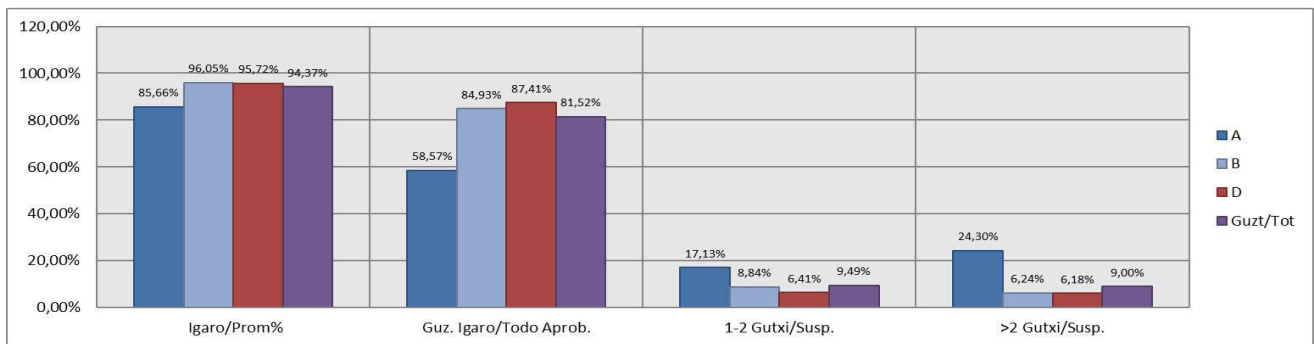

**3. Derrigorrezko Bigarren Hezkuntza / 3º Educación Secundaria Obligatoria
Araba/Álava: Pribatua/Privado**

Maila Curso	Eredu Mod.	Araba/Álava: Pribatua/Privado									
		Ikasleria/Alumnado			Guz. Igaro/Todo Aprob.		1-2 Gutxi/Susp.		>2 Gutxi/Susp.		
		Ebal/Eval.	Igaro/Prom	Igaro/Prom%	Zb/Nº	%	ZB/Nº	%	Zb/Nº	%	
DBH 3	A	251	215	85,66%	147	58,57%	43	17,13%	61	24,30%	
DBH 3	B	962	924	96,05%	817	84,93%	85	8,84%	60	6,24%	
DBH 3	D	421	403	95,72%	368	87,41%	27	6,41%	26	6,18%	
Guzt/Tot		1.634	1.542	94,37%	1.332	81,52%	155	9,49%	147	9,00%