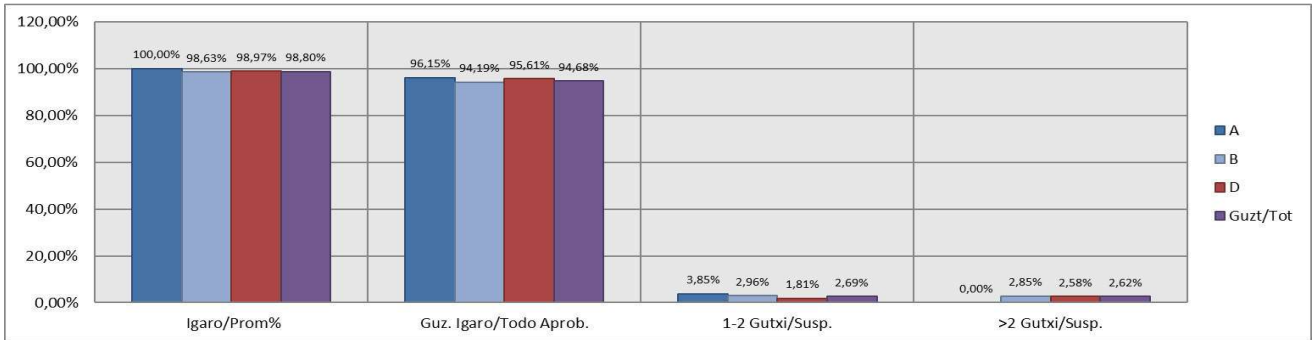

**2. Lehen Hezkuntza / 2º Educación Primaria
Araba/Álava: Pribatua/Privado**

Maila Curso	Eredu Mod.	Araba/Álava: Pribatua/Privado								
		Ikasleria/Alumnado			Guz. Igaro/Todo Aprob.		1-2 Gutxi/Susp.		>2 Gutxi/Susp.	
		Ebal/Eval.	Igaro/Prom	Igaro/Prom%	Zb/Nº	%	ZB/Nº	%	Zb/Nº	%
L.H. 2	A	78	78	100,00%	75	96,15%	3	3,85%	0	0,00%
L.H. 2	B	946	933	98,63%	891	94,19%	28	2,96%	27	2,85%
L.H. 2	D	387	383	98,97%	370	95,61%	7	1,81%	10	2,58%
Guzt/Tot		1.411	1.394	98,80%	1.336	94,68%	38	2,69%	37	2,62%