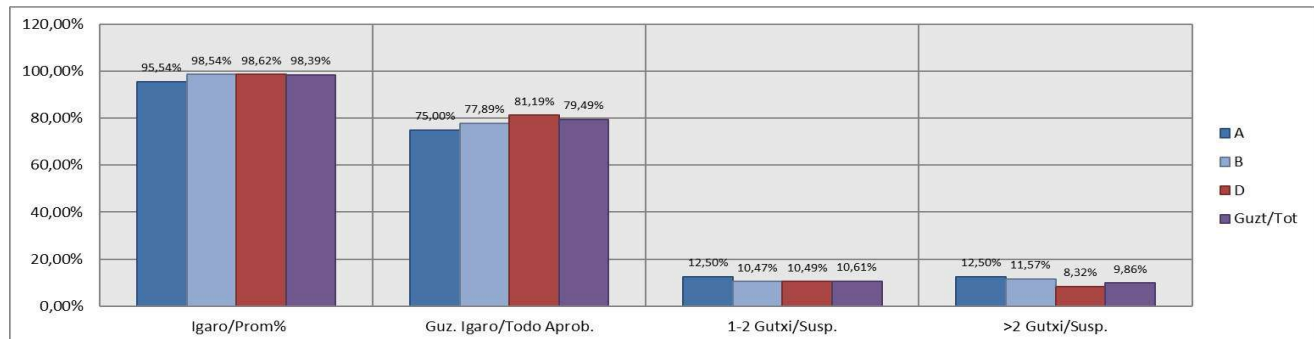

**6. Lehen Hezkuntza / 6º Educación Primaria
Araba/Álava: Publikoa eta Pribatua/Público y Privado**

Maila Curso	Eredu Mod.	Araba/Álava: Publikoa eta Pribatua/Público y Privado									
		Ikasleria/Alumnado			Guz. Igaro/Todo Aprob.		1-2 Gutxi/Susp.		>2 Gutxi/Susp.		
		Ebal/Eval.	Igaro/Prom	Igaro/Prom%	Zb/Nº	%	ZB/Nº	%	Zb/Nº	%	
L.H. 6	A	224	214	95,54%	168	75,00%	28	12,50%	28	12,50%	
L.H. 6	B	1.366	1.346	98,54%	1.064	77,89%	143	10,47%	158	11,57%	
L.H. 6	D	1.887	1.861	98,62%	1.532	81,19%	198	10,49%	157	8,32%	
Guzt/Tot		3.477	3.421	98,39%	2.764	79,49%	369	10,61%	343	9,86%