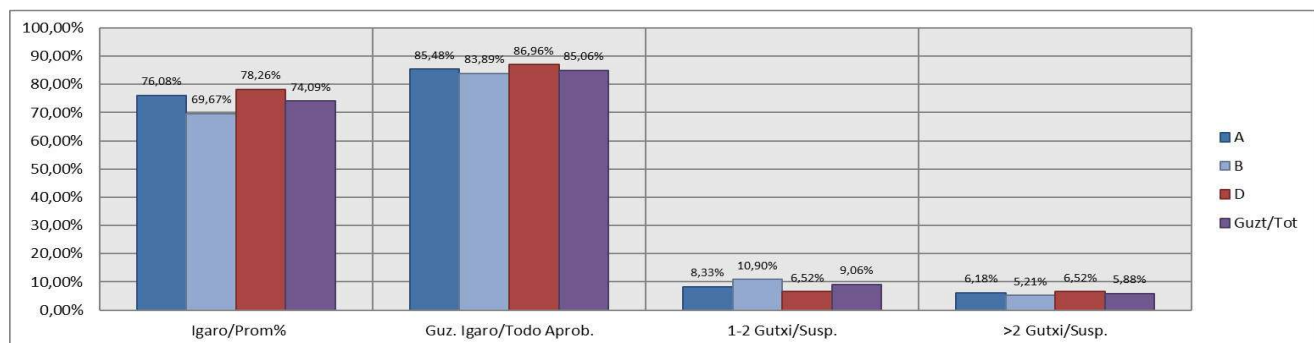

**2. Erdi-Mailako Lanbide Heziketa / 2º Formación Profesional Grado Medio
Araba/Álava: Publikoa/Público**

Maila Curso	Eredu Mod.	Araba/Álava: Publikoa/Público									
		Ikasleria/Alumnado			Guz. Igaro/Todo Aprob.		1-2 Gutxi/Susp.		>2 Gutxi/Susp.		
		Ebal/Eval.	Igaro/Prom	Igaro/Prom%	Zb/Nº	%	ZB/Nº	%	Zb/Nº	%	
2.ELH	A	372	283	76,08%	318	85,48%	31	8,33%	23	6,18%	
2.ELH	B	211	147	69,67%	177	83,89%	23	10,90%	11	5,21%	
2.ELH	D	46	36	78,26%	40	86,96%	3	6,52%	3	6,52%	
Guzt/Tot		629	466	74,09%	535	85,06%	57	9,06%	37	5,88%