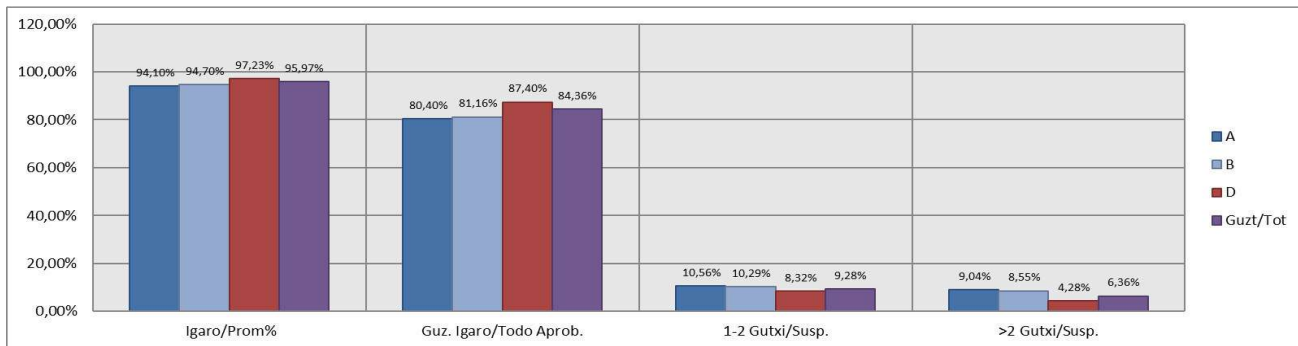

**3. Derrigorrezko Bigarren Hezkuntza / 3º Educación Secundaria Obligatoria
Erkidegoa / Comunidad: Pribatua/Privado**

Maila Curso	Eredu Mod.	Erkidegoa / Comunidad: Pribatua/Privado									
		Ikasleria/Alumnado			Guz. Igaro/Todo Aprob.		1-2 Gutxi/Susp.		>2 Gutxi/Susp.		
		Ebal/Eval.	Igaro/Prom	Igaro/Prom%	Zb/Nº	%	ZB/Nº	%	Zb/Nº	%	
DBH 3	A	1.051	989	94,10%	845	80,40%	111	10,56%	95	9,04%	
DBH 3	B	4.305	4.077	94,70%	3.494	81,16%	443	10,29%	368	8,55%	
DBH 3	D	5.888	5.725	97,23%	5.146	87,40%	490	8,32%	252	4,28%	
Guzi/Tot		11.244	10.791	95,97%	9.485	84,36%	1.044	9,28%	715	6,36%