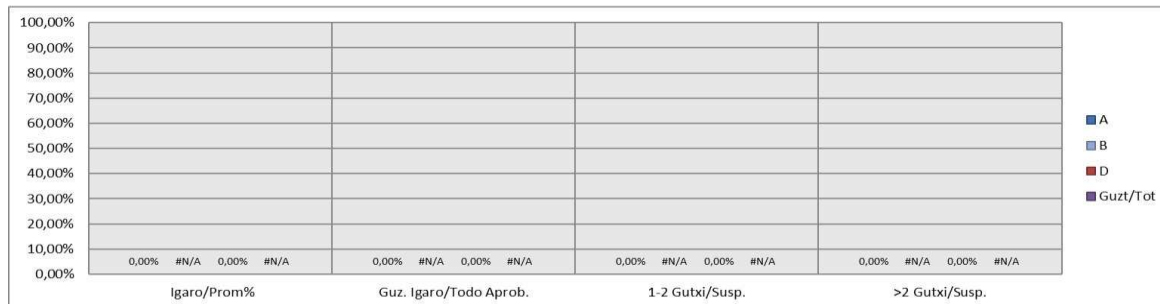

2. Batxilergoa / 2º Bachillerato
Araba/Álava: Pribatua/Privado

		Araba/Álava: Pribatua/Privado									
Maila Curso	Eredu Mod.	Ikasleria/Alumnado			Guz. Igaro/Todo Aprob.		1-2 Gutxi/Susp.		>2 Gutxi/Susp.		
		Ebal/Eval.	Igaro/Prom	Igaro/Prom%	Zb/Nº	%	ZB/Nº	%	Zb/Nº	%	
2.BATX	A	0	0	#DIV/0!	0	#DIV/0!	0	#DIV/0!	0	#DIV/0!	
2.BATX	B	#N/A	#N/A	#N/A	#N/A	#N/A	#N/A	#N/A	#N/A	#N/A	
2.BATX	D	0	0	#DIV/0!	0	#DIV/0!	0	#DIV/0!	0	#DIV/0!	
Guzt/Tot		#N/A	#N/A	#N/A	#N/A	#N/A	#N/A	#N/A	#N/A	#N/A