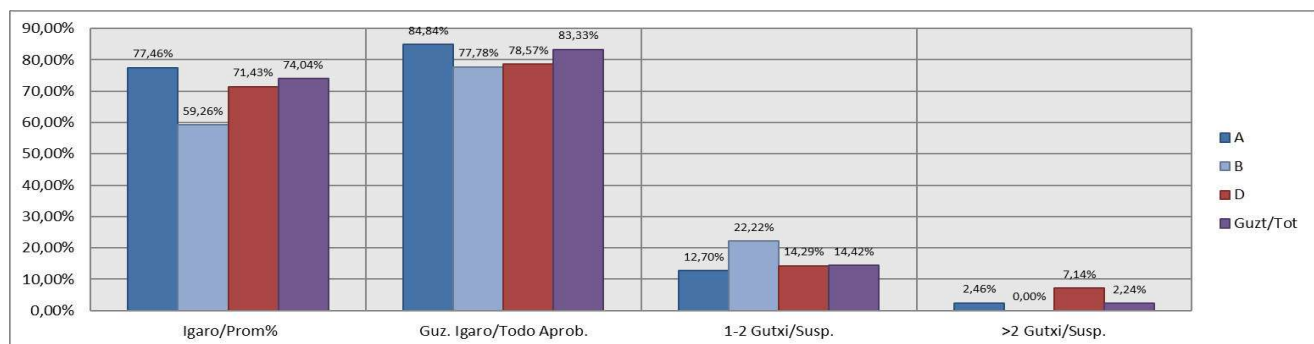

**2. Erdi-Mailako Lanbide Heziketa / 2º Formación Profesional Grado Medio
Araba/Álava: Pribatua/Privado**

Maila Curso	Eredu Mod.	Araba/Álava: Pribatua/Privado									
		Ikasleria/Alumnado			Guz. Igaro/Todo Aprob.		1-2 Gutxi/Susp.		>2 Gutxi/Susp.		
		Ebal/Eval.	Igaro/Prom	Igaro/Prom%	Zb/Nº	%	ZB/Nº	%	Zb/Nº	%	
2.ELH	A	244	189	77,46%	207	84,84%	31	12,70%	6	2,46%	
2.ELH	B	54	32	59,26%	42	77,78%	12	22,22%	0	0,00%	
2.ELH	D	14	10	71,43%	11	78,57%	2	14,29%	1	7,14%	
Guzt/Tot		312	231	74,04%	260	83,33%	45	14,42%	7	2,24%