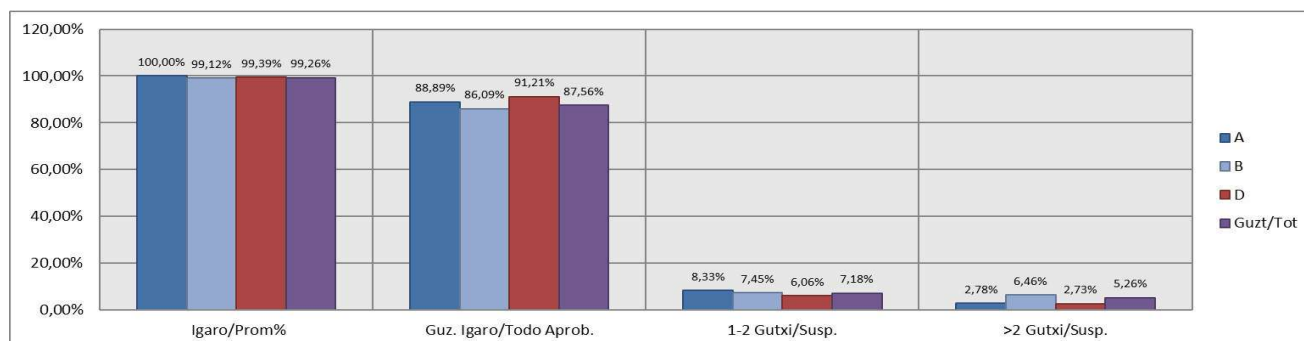

**6. Lehen Hezkuntza / 6º Educación Primaria
Araba/Álava: Pribatua/Privado**

Maila Curso	Eredu Mod.	Araba/Álava: Pribatua/Privado									
		Ikasleria/Alumnado			Guz. Igaro/Todo Aprob.		1-2 Gutxi/Susp.		>2 Gutxi/Susp.		
		Ebal/Eval.	Igaro/Prom	Igaro/Prom%	Zb/Nº	%	ZB/Nº	%	Zb/Nº	%	
L.H. 6	A	108	108	100,00%	96	88,89%	9	8,33%	3	2,78%	
L.H. 6	B	913	905	99,12%	786	86,09%	68	7,45%	59	6,46%	
L.H. 6	D	330	328	99,39%	301	91,21%	20	6,06%	9	2,73%	
Guzt/Tot		1.351	1.341	99,26%	1.183	87,56%	97	7,18%	71	5,26%