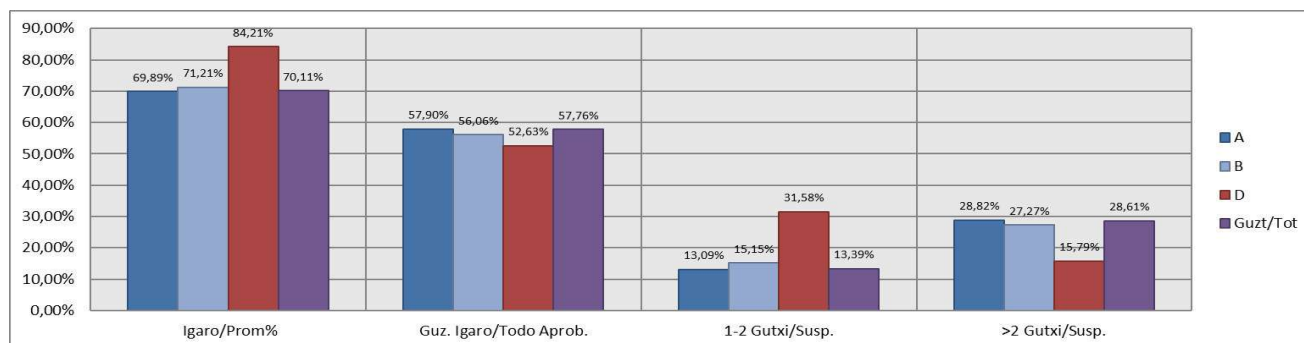

1. Oinarrizko lanbide heziketa / 1º Formación profesional básica
Bizkaia: Pribatua/Privado

Maila Curso	Eredu Mod.	Bizkaia: Pribatua/Privado								
		Ikasleria/Alumnado			Guz. Igaro/Todo Aprob.		1-2 Gutxi/Susp.		>2 Gutxi/Susp.	
		Ebal/Eval.	Igaro/Prom	Igaro/Prom%	Zb/Nº	%	ZB/Nº	%	Zb/Nº	%
1. OLH	A	1.551	1.084	69,89%	896	57,90%	203	13,09%	447	28,82%
1. OLH	B	66	47	71,21%	37	56,06%	10	15,15%	18	27,27%
1. OLH	D	19	16	84,21%	10	52,63%	6	31,58%	3	15,79%
Guzi/Tot		1.636	1.147	70,11%	945	57,76%	219	13,39%	468	28,61%