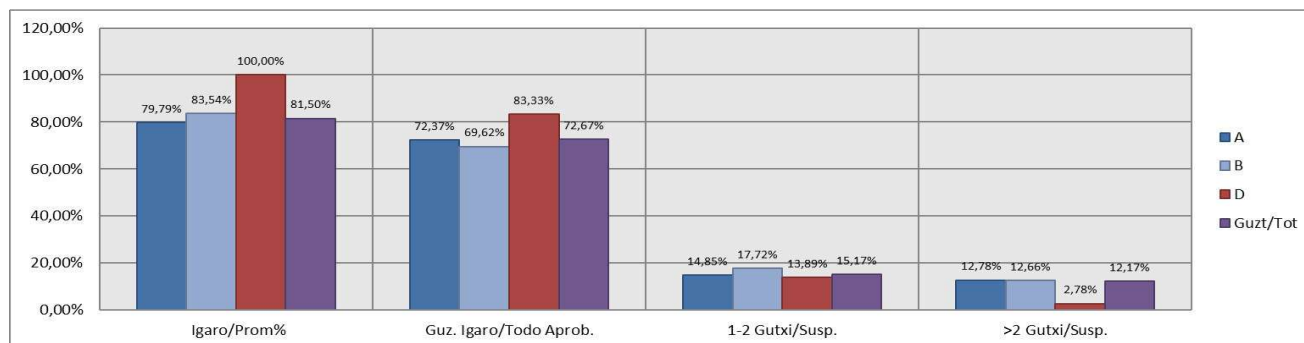

**1. Goi-Mailako Lanbide Heziketa / 1º Formación Profesional Grado Superior
Araba/Álava: Pribatua/Privado**

Maila Curso	Eredu Mod.	Araba/Álava: Pribatua/Privado									
		Ikasleria/Alumnado			Guz. Igaro/Todo Aprob.		1-2 Gutxi/Susp.		>2 Gutxi/Susp.		
		Ebal/Eval.	Igaro/Prom	Igaro/Prom%	Zb/Nº	%	ZB/Nº	%	Zb/Nº	%	
1.GLH	A	485	387	79,79%	351	72,37%	72	14,85%	62	12,78%	
1.GLH	B	79	66	83,54%	55	69,62%	14	17,72%	10	12,66%	
1.GLH	D	36	36	100,00%	30	83,33%	5	13,89%	1	2,78%	
Guzi/Tot		600	489	81,50%	436	72,67%	91	15,17%	73	12,17%