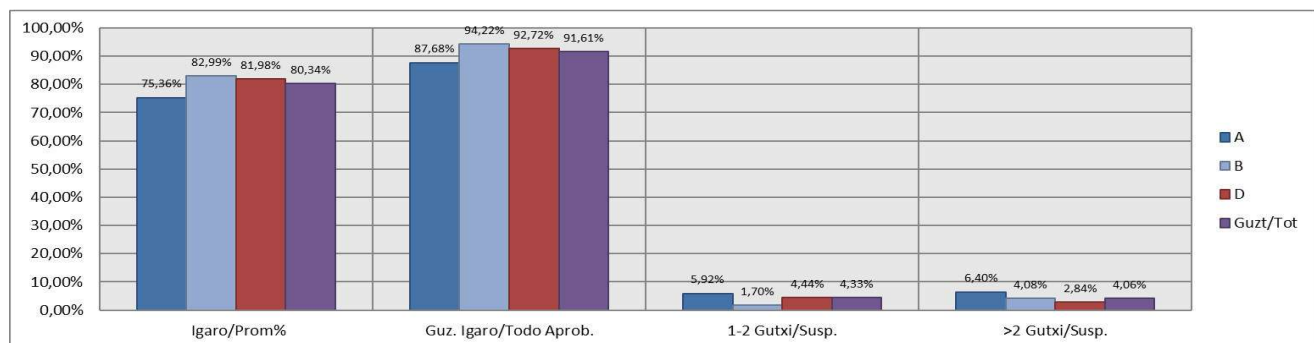

**2. Erdi-Mailako Lanbide Heziketa / 2º Formación Profesional Grado Medio
Gipuzkoa: Publikoa/Público**

Maila Curso	Eredu Mod.	Gipuzkoa: Publikoa/Público									
		Ikasleria/Alumnado			Guz. Igaro/Todo Aprob.		1-2 Gutxi/Susp.		>2 Gutxi/Susp.		
		Ebal/Eval.	Igaro/Prom	Igaro/Prom%	Zb/Nº	%	ZB/Nº	%	Zb/Nº	%	
2.ELH	A	422	318	75,36%	370	87,68%	25	5,92%	27	6,40%	
2.ELH	B	294	244	82,99%	277	94,22%	5	1,70%	12	4,08%	
2.ELH	D	810	664	81,98%	751	92,72%	36	4,44%	23	2,84%	
Guzt/Tot		1.526	1.226	80,34%	1.398	91,61%	66	4,33%	62	4,06%