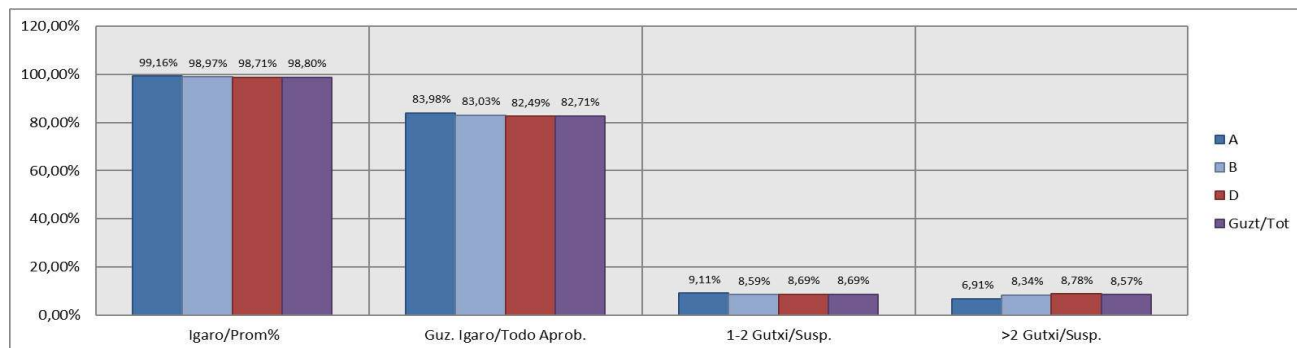

**6. Lehen Hezkuntza / 6º Educación Primaria
Bizkaia: Publikoa eta Pribatua/Público y Privado**

Maila Curso	Eredu Mod.	Bizkaia: Publikoa eta Pribatua/Público y Privado									
		Ikasleria/Alumnado			Guz. Igaro/Todo Aprob.		1-2 Gutxi/Susp.		>2 Gutxi/Susp.		
		Ebal/Eval.	Igaro/Prom	Igaro/Prom%	Zb/Nº	%	ZB/Nº	%	Zb/Nº	%	
L.H. 6	A	593	588	99,16%	498	83,98%	54	9,11%	41	6,91%	
L.H. 6	B	2.805	2.776	98,97%	2.329	83,03%	241	8,59%	234	8,34%	
L.H. 6	D	7.676	7.577	98,71%	6.332	82,49%	667	8,69%	674	8,78%	
Guzt/Tot		11.074	10.941	98,80%	9.159	82,71%	962	8,69%	949	8,57%