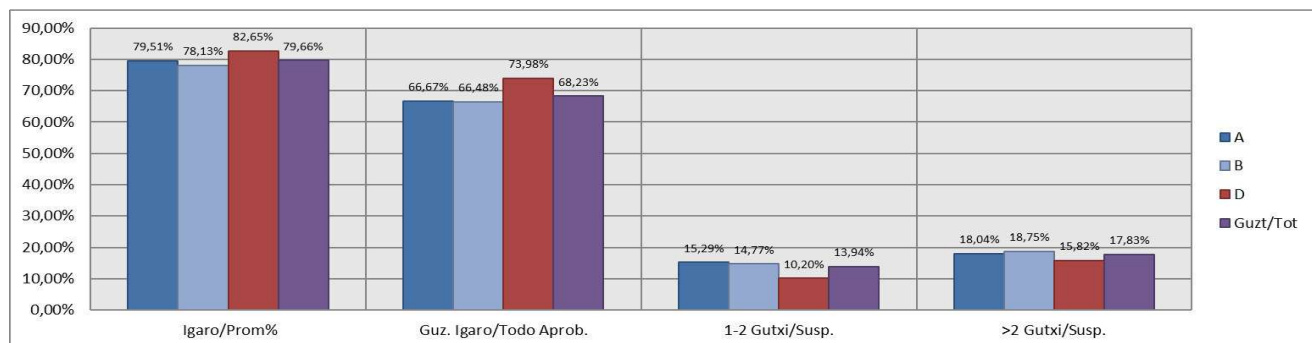

**1. Erdi-Mailako Lanbide Heziketa / 1º Formación Profesional Grado Medio
Gipuzkoa: Pribatua/Privado**

Maila Curso	Eredu Mod.	Gipuzkoa: Pribatua/Privado								
		Ikasleria/Alumnado			Guz. Igaro/Todo Aprob.		1-2 Gutxi/Susp.		>2 Gutxi/Susp.	
		Ebal/Eval.	Igaro/Prom	Igaro/Prom%	Zb/Nº	%	ZB/Nº	%	Zb/Nº	%
1.ELH	A	327	260	79,51%	218	66,67%	50	15,29%	59	18,04%
1.ELH	B	352	275	78,13%	234	66,48%	52	14,77%	66	18,75%
1.ELH	D	196	162	82,65%	145	73,98%	20	10,20%	31	15,82%
Guzt/Tot		875	697	79,66%	597	68,23%	122	13,94%	156	17,83%