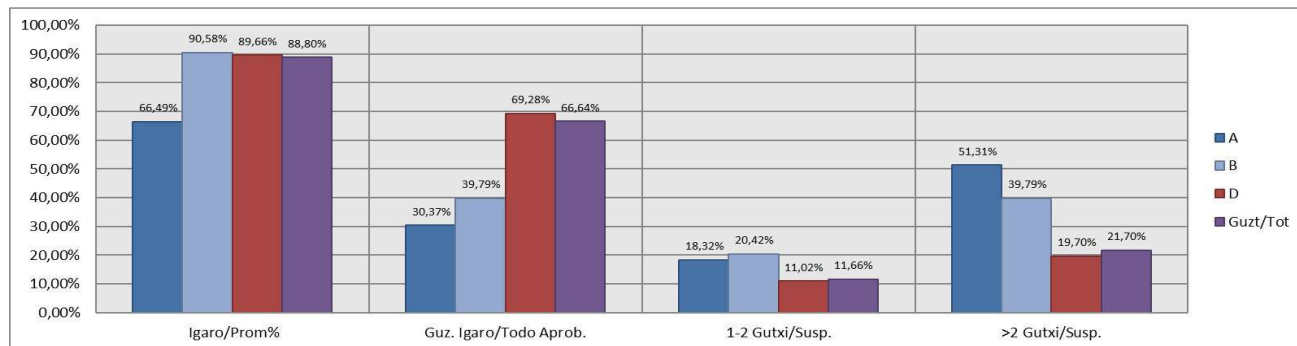

2. Derrigorrezko Bigarren Hezkuntza / 2º Educación Secundaria Obligatoria
Bizkaia: Publikoa/Público

Maila Curso	Eredu Mod.	Bizkaia: Publikoa/Público									
		Ikasleria/Alumnado			Guz. Igaro/Todo Aprob.		1-2 Gutxi/Susp.		>2 Gutxi/Susp.		
		Ebal/Eval.	Igaro/Prom	Igaro/Prom%	Zb/Nº	%	ZB/Nº	%	Zb/Nº	%	
DBH 2	A	191	127	66,49%	58	30,37%	35	18,32%	98	51,31%	
DBH 2	B	191	173	90,58%	76	39,79%	39	20,42%	76	39,79%	
DBH 2	D	4.573	4.100	89,66%	3.168	69,28%	504	11,02%	901	19,70%	
	Guzt/Tot	4.955	4.400	88,80%	3.302	66,64%	578	11,66%	1.075	21,70%