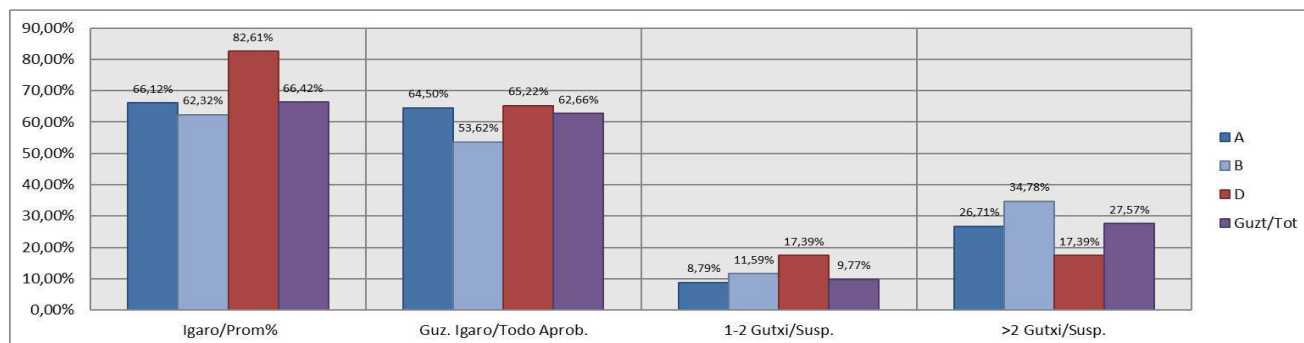

**1. Erdi-Mailako Lanbide Heziketa / 1º Formación Profesional Grado Medio
Araba/Álava: Pribatua/Privado**

Maila Curso	Eredu Mod.	Araba/Álava: Pribatua/Privado								
		Ikasleria/Alumnado			Guz. Igaro/Todo Aprob.		1-2 Gutxi/Susp.		>2 Gutxi/Susp.	
		Ebal/Eval.	Igaro/Prom	Igaro/Prom%	Zb/Nº	%	ZB/Nº	%	Zb/Nº	%
1.ELH	A	307	203	66,12%	198	64,50%	27	8,79%	82	26,71%
1.ELH	B	69	43	62,32%	37	53,62%	8	11,59%	24	34,78%
1.ELH	D	23	19	82,61%	15	65,22%	4	17,39%	4	17,39%
Guzi/Tot		399	265	66,42%	250	62,66%	39	9,77%	110	27,57%