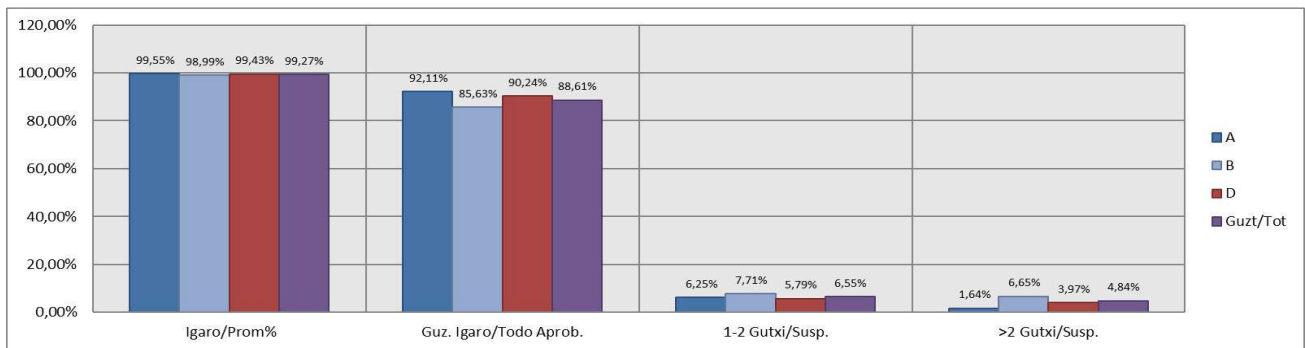

**5. Lehen Hezkuntza / 5º Educación Primaria
Erkidegoa / Comunidad: Pribatua/Privado**

Maila Curso	Eredu Mod.	Erkidegoa / Comunidad: Pribatua/Privado									
		Ikasleria/Alumnado			Guz. Igaro/Todo Aprob.		1-2 Gutxi/Susp.		>2 Gutxi/Susp.		
		Ebal/Eval.	Igaro/Prom	Igaro/Prom%	Zb/Nº	%	ZB/Nº	%	Zb/Nº	%	
L.H. 5	A	672	669	99,55%	619	92,11%	42	6,25%	11	1,64%	
L.H. 5	B	3.967	3.927	98,99%	3.397	85,63%	306	7,71%	264	6,65%	
L.H. 5	D	5.799	5.766	99,43%	5.233	90,24%	336	5,79%	230	3,97%	
Guzt/Tot		10.438	10.362	99,27%	9.249	88,61%	684	6,55%	505	4,84%