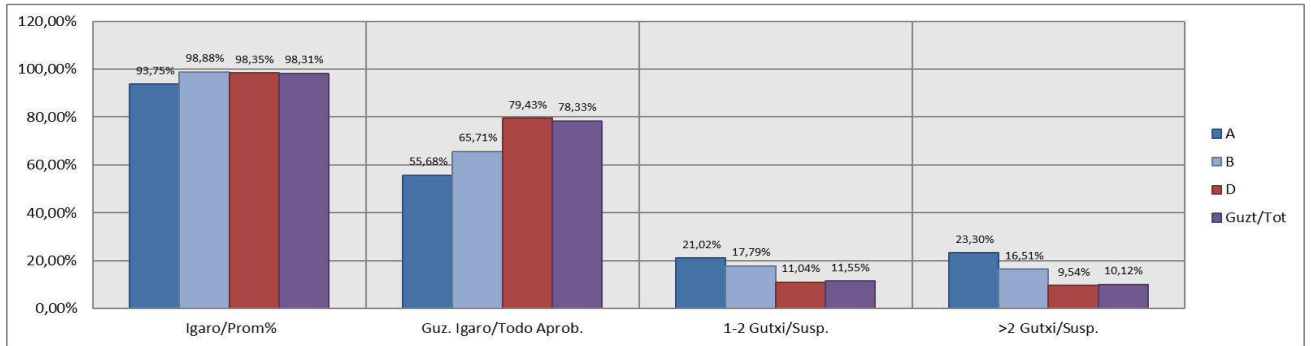

**4. Lehen Hezkuntza / 4º Educación Primaria
Erkidegoa / Comunidad: Publikoa/Público**

Maila Curso	Eredu Mod.	Erkidegoa / Comunidad: Publikoa/Público									
		Ikasleria/Alumnado			Guz. Igaro/Todo Aprob.		1-2 Gutxi/Susp.		>2 Gutxi/Susp.		
		Ebal/Eval.	Igaro/Prom	Igaro/Prom%	Zb/Nº	%	ZB/Nº	%	Zb/Nº	%	
L.H. 4	A	176	165	93,75%	98	55,68%	37	21,02%	41	23,30%	
L.H. 4	B	624	617	98,88%	410	65,71%	111	17,79%	103	16,51%	
L.H. 4	D	10.791	10.613	98,35%	8.571	79,43%	1.191	11,04%	1.029	9,54%	
Guzt/Tot		11.591	11.395	98,31%	9.079	78,33%	1.339	11,55%	1.173	10,12%