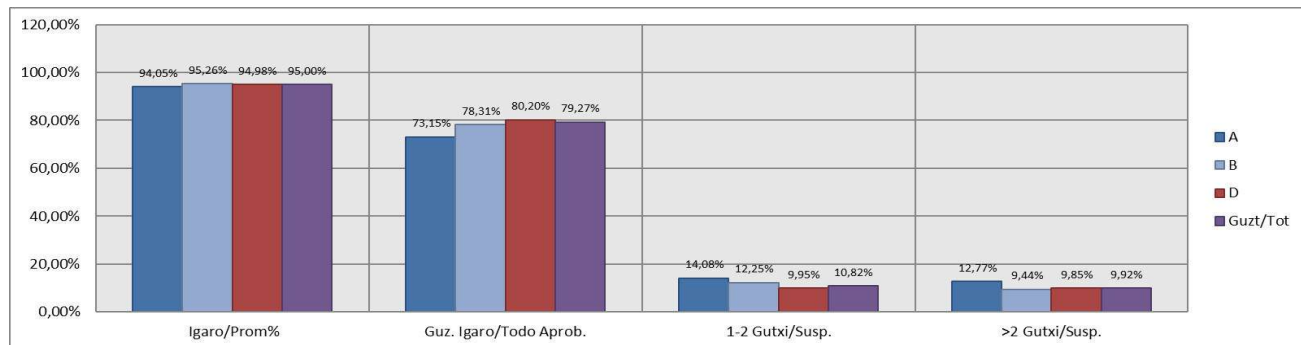

**1. Derrigorrezko Bigarren Hezkuntza / 1º Educación Secundaria Obligatoria
Bizkaia: Publikoa eta Pribatua/Público y Privado**

Maila Curso	Eredu Mod.	Bizkaia: Publikoa eta Pribatua/Público y Privado									
		Ikasleria/Alumnado			Guz. Igaro/Todo Aprob.		1-2 Gutxi/Susp.		>2 Gutxi/Susp.		
		Ebal/Eval.	Igaro/Prom	Igaro/Prom%	Zb/Nº	%	ZB/Nº	%	Zb/Nº	%	
DBH 1	A	689	648	94,05%	504	73,15%	97	14,08%	88	12,77%	
DBH 1	B	2.997	2.855	95,26%	2.347	78,31%	367	12,25%	283	9,44%	
DBH 1	D	7.566	7.186	94,98%	6.068	80,20%	753	9,95%	745	9,85%	
Guzt/Tot		11.252	10.689	95,00%	8.919	79,27%	1.217	10,82%	1.116	9,92%