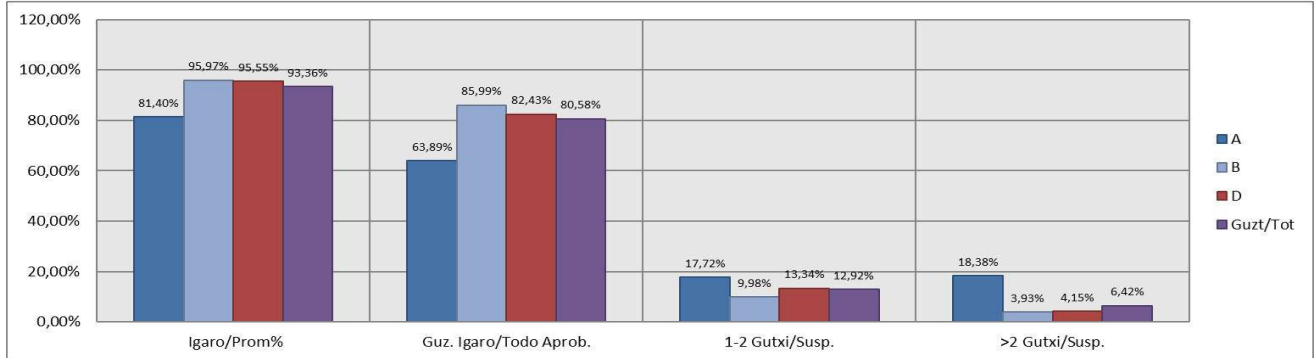

**4. Derrigorrezko Bigarren Hezkuntza / 4º Educación Secundaria Obligatoria
Araba/Álava: Publikoa eta Pribatua/Público y Privado**

Maila Curso	Eredu Mod.	Araba/Álava: Publikoa eta Pribatua/Público y Privado									
		Ikasleria/Alumnado			Guz. Igaro/Todo Aprob.		1-2 Gutxi/Susp.		>2 Gutxi/Susp.		
		Ebal/Eval.	Igaro/Prom	Igaro/Prom%	Zb/Nº	%	ZB/Nº	%	Zb/Nº	%	
DBH 4	A	457	372	81,40%	292	63,89%	81	17,72%	84	18,38%	
DBH 4	B	942	904	95,97%	810	85,99%	94	9,98%	37	3,93%	
DBH 4	D	1.372	1.311	95,55%	1.131	82,43%	183	13,34%	57	4,15%	
	Guzt/Tot	2.771	2.587	93,36%	2.233	80,58%	358	12,92%	178	6,42%