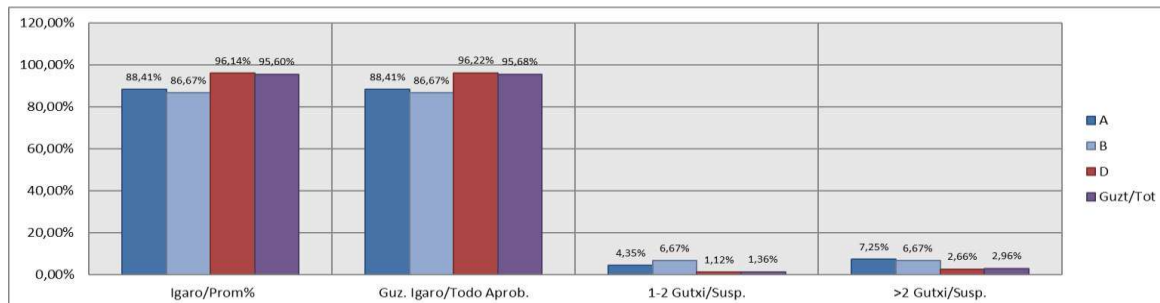

2. Batxilergoa / 2º Bachillerato
Gipuzkoa: Publikoa/Público

Maila Curso	Eredu Mod.	Gipuzkoa: Publikoa/Público									
		Ikasleria/Alumnado			Guz. Igaro/Todo Aprob.		1-2 Gutxi/Susp.		>2 Gutxi/Susp.		
		Ebal/Eval.	Igaro/Prom	Igaro/Prom%	Zb/Nº	%	ZB/Nº	%	Zb/Nº	%	
2.BATX	A	69	61	88,41%	61	88,41%	3	4,35%	5	7,25%	
2.BATX	B	15	13	86,67%	13	86,67%	1	6,67%	1	6,67%	
2.BATX	D	1.165	1.120	96,14%	1.121	96,22%	13	1,12%	31	2,66%	
Guzt/Tot		1.249	1.194	95,60%	1.195	95,68%	17	1,36%	37	2,96%