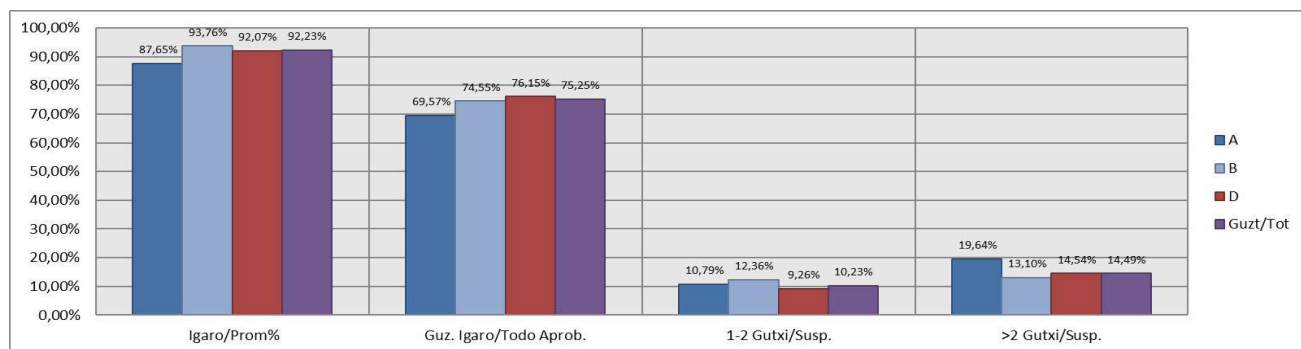

**2. Derrigorrezko Bigarren Hezkuntza / 2º Educación Secundaria Obligatoria
Bizkaia: Publikoa eta Pribatua/Público y Privado**

Maila Curso	Eredu Mod.	Bizkaia: Publikoa eta Pribatua/Público y Privado									
		Ikasleria/Alumnado			Guz. Igaro/Todo Aprob.		1-2 Gutxi/Susp.		>2 Gutxi/Susp.		
		Ebal/Eval.	Igaro/Prom	Igaro/Prom%	Zb/Nº	%	ZB/Nº	%	Zb/Nº	%	
DBH 2	A	769	674	87,65%	535	69,57%	83	10,79%	151	19,64%	
DBH 2	B	3.108	2.914	93,76%	2.317	74,55%	384	12,36%	407	13,10%	
DBH 2	D	7.196	6.625	92,07%	5.480	76,15%	666	9,26%	1.046	14,54%	
Guzt/Tot		11.073	10.213	92,23%	8.332	75,25%	1.133	10,23%	1.604	14,49%