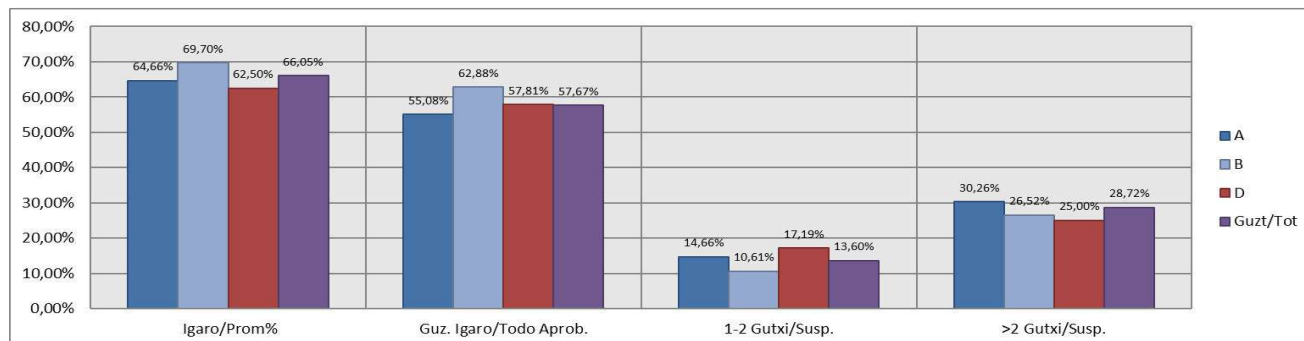

**1. Erdi-Mailako Lanbide Heziketa / 1º Formación Profesional Grado Medio
Araba/Álava: Publikoa/Público**

Maila Curso	Eredu Mod.	Araba/Álava: Publikoa/Público								
		Ikasleria/Alumnado			Guz. Igaro/Todo Aprob.		1-2 Gutxi/Susp.		>2 Gutxi/Susp.	
		Ebal/Eval.	Igaro/Prom	Igaro/Prom%	Zb/Nº	%	ZB/Nº	%	Zb/Nº	%
1.ELH	A	532	344	64,66%	293	55,08%	78	14,66%	161	30,26%
1.ELH	B	264	184	69,70%	166	62,88%	28	10,61%	70	26,52%
1.ELH	D	64	40	62,50%	37	57,81%	11	17,19%	16	25,00%
Guzi/Tot		860	568	66,05%	496	57,67%	117	13,60%	247	28,72%