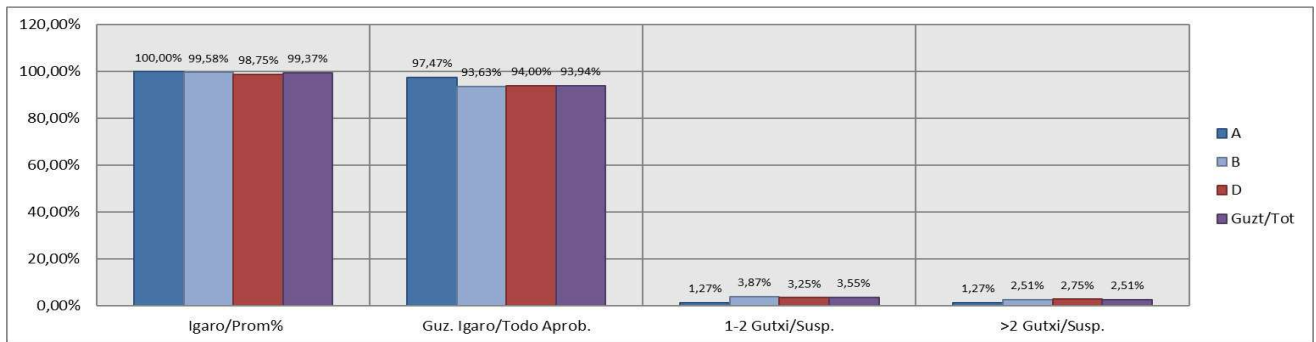

**3. Lehen Hezkuntza / 3º Educación Primaria
Araba/Álava: Pribatua/Privado**

Maila Curso	Eredu Mod.	Araba/Álava: Pribatua/Privado									
		Ikasleria/Alumnado			Guz. Igaro/Todo Aprob.		1-2 Gutxi/Susp.		>2 Gutxi/Susp.		
		Ebal/Eval.	Igaro/Prom	Igaro/Prom%	Zb/Nº	%	ZB/Nº	%	Zb/Nº	%	
L.H. 3	A	79	79	100,00%	77	97,47%	1	1,27%	1	1,27%	
L.H. 3	B	957	953	99,58%	896	93,63%	37	3,87%	24	2,51%	
L.H. 3	D	400	395	98,75%	376	94,00%	13	3,25%	11	2,75%	
Guzt/Tot		1.436	1.427	99,37%	1.349	93,94%	51	3,55%	36	2,51%