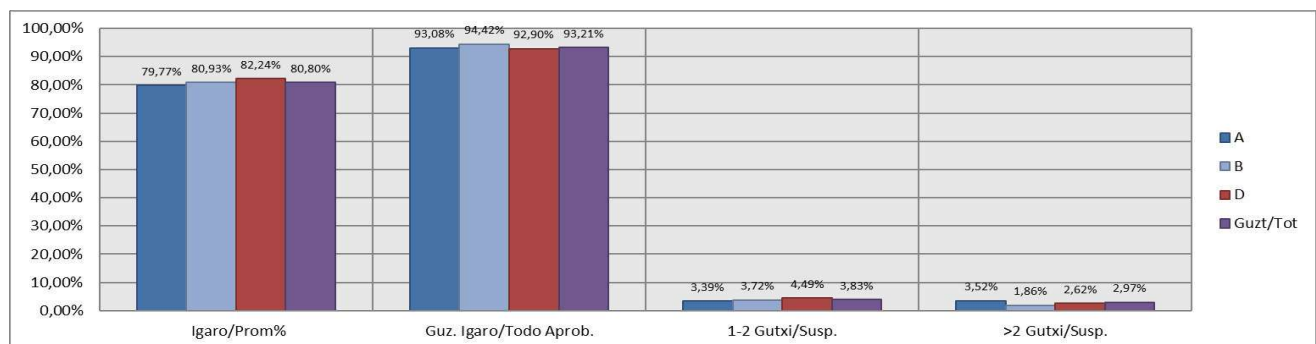

**2. Goi-Mailako Lanbide Heziketa / 2º Formación Profesional Grado Superior
Gipuzkoa: Pribatua/Privado**

Maila Curso	Eredu Mod.	Gipuzkoa: Pribatua/Privado									
		Ikasleria/Alumnado			Guz. Igaro/Todo Aprob.		1-2 Gutxi/Susp.		>2 Gutxi/Susp.		
		Ebal/Eval.	Igaro/Prom	Igaro/Prom%	Zb/Nº	%	ZB/Nº	%	Zb/Nº	%	
2.GLH	A	766	611	79,77%	713	93,08%	26	3,39%	27	3,52%	
2.GLH	B	215	174	80,93%	203	94,42%	8	3,72%	4	1,86%	
2.GLH	D	535	440	82,24%	497	92,90%	24	4,49%	14	2,62%	
Guzt/Tot		1.516	1.225	80,80%	1.413	93,21%	58	3,83%	45	2,97%