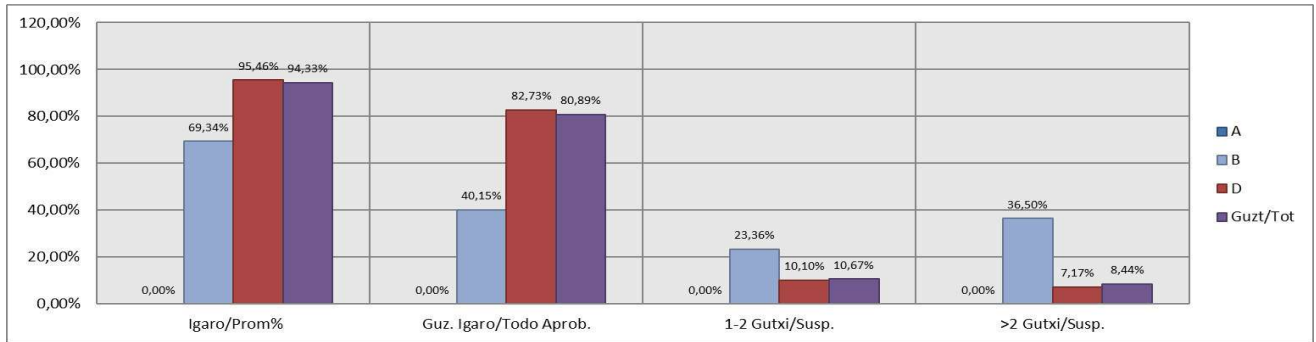

**3. Derrigorrezko Bigarren Hezkuntza / 3º Educación Secundaria Obligatoria
Gipuzkoa: Publikoa/Público**

Maila Curso	Eredu Mod.	Gipuzkoa: Publikoa/Público									
		Ikasleria/Alumnado			Guz. Igaro/Todo Aprob.		1-2 Gutxi/Susp.		>2 Gutxi/Susp.		
		Ebal/Eval.	Igaro/Prom	Igaro/Prom%	Zb/Nº	%	ZB/Nº	%	Zb/Nº	%	
DBH 3	A	0	0	#DIV/0!	0	#DIV/0!	0	#DIV/0!	0	#DIV/0!	
DBH 3	B	137	95	69,34%	55	40,15%	32	23,36%	50	36,50%	
DBH 3	D	3.040	2.902	95,46%	2.515	82,73%	307	10,10%	218	7,17%	
Guzt/Tot		3.177	2.997	94,33%	2.570	80,89%	339	10,67%	268	8,44%