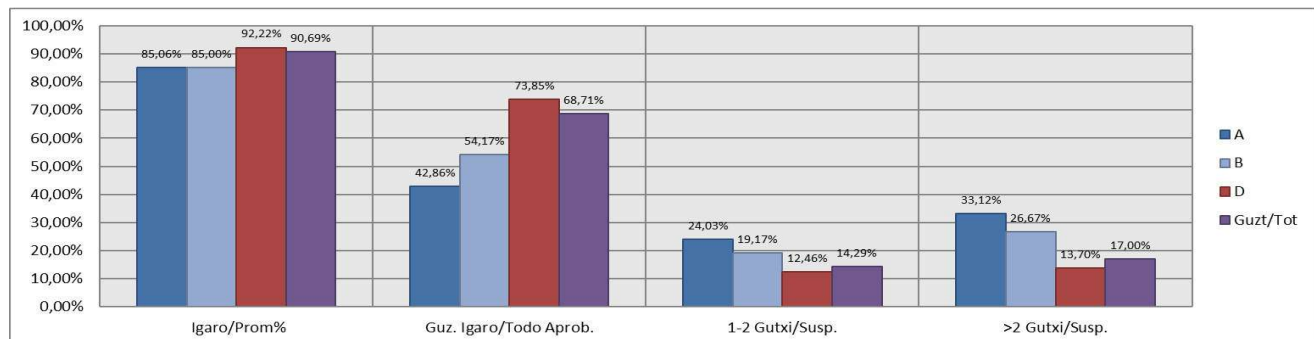

**1. Derrigorrezko Bigarren Hezkuntza / 1º Educación Secundaria Obligatoria
Araba/Álava: Publikoa/Público**

Maila Curso	Eredu Mod.	Araba/Álava: Publikoa/Público								
		Ikasleria/Alumnado			Guz. Igaro/Todo Aprob.		1-2 Gutxi/Susp.		>2 Gutxi/Susp.	
		Ebal/Eval.	Igaro/Prom	Igaro/Prom%	Zb/Nº	%	ZB/Nº	%	Zb/Nº	%
DBH 1	A	154	131	85,06%	66	42,86%	37	24,03%	51	33,12%
DBH 1	B	240	204	85,00%	130	54,17%	46	19,17%	64	26,67%
DBH 1	D	1.453	1.340	92,22%	1.073	73,85%	181	12,46%	199	13,70%
Guzi/Tot		1.847	1.675	90,69%	1.269	68,71%	264	14,29%	314	17,00%