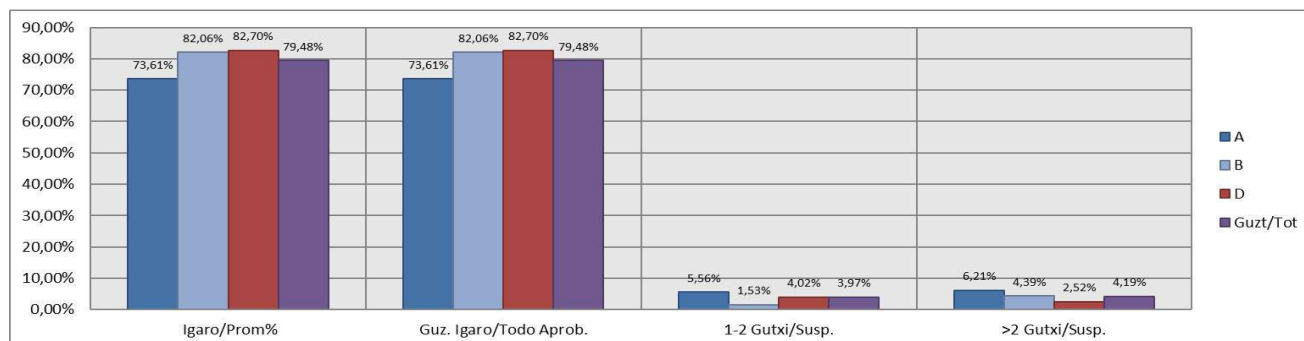

**2. Erdi-Mailako Lanbide Heziketa / 2º Formación Profesional Grado Medio
Gipuzkoa: Publikoa eta Pribatua/Público y Privado**

Maila Curso	Eredu Mod.	Gipuzkoa: Publikoa eta Pribatua/Público y Privado									
		Ikasleria/Alumnado			Guz. Igaro/Todo Aprob.		1-2 Gutxi/Susp.		>2 Gutxi/Susp.		
		Ebal/Eval.	Igaro/Prom	Igaro/Prom%	Zb/Nº	%	ZB/Nº	%	Zb/Nº	%	
2.ELH	A	773	569	73,61%	569	73,61%	43	5,56%	48	6,21%	
2.ELH	B	524	430	82,06%	430	82,06%	8	1,53%	23	4,39%	
2.ELH	D	994	822	82,70%	822	82,70%	40	4,02%	25	2,52%	
Guzt/Tot		2.291	1.821	79,48%	1.821	79,48%	91	3,97%	96	4,19%