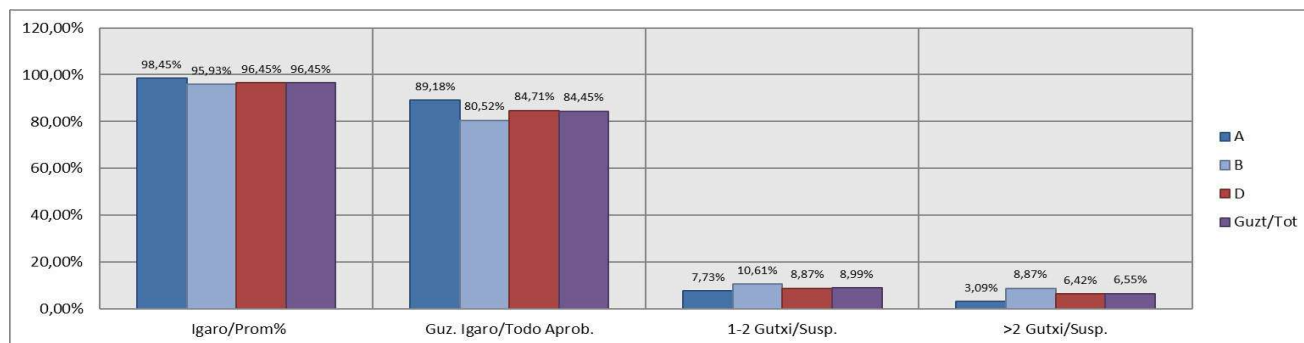

**1. Derrigorrezko Bigarren Hezkuntza / 1ª Educación Secundaria Obligatoria
Gipuzkoa: Publikoa eta Pribatua/Público y Privado**

Maila Curso	Eredu Mod.	Gipuzkoa: Publikoa eta Pribatua/Público y Privado								
		Ikasleria/Alumnado			Guz. Igaro/Todo Aprob.		1-2 Gutxi/Susp.		>2 Gutxi/Susp.	
		Ebal/Eval.	Igaro/Prom	Igaro/Prom%	Zb/Nº	%	ZB/Nº	%	Zb/Nº	%
DBH 1	A	194	191	98,45%	173	89,18%	15	7,73%	6	3,09%
DBH 1	B	688	660	95,93%	554	80,52%	73	10,61%	61	8,87%
DBH 1	D	6.978	6.730	96,45%	5.911	84,71%	619	8,87%	448	6,42%
Guzt/Tot		7.860	7.581	96,45%	6.638	84,45%	707	8,99%	515	6,55%