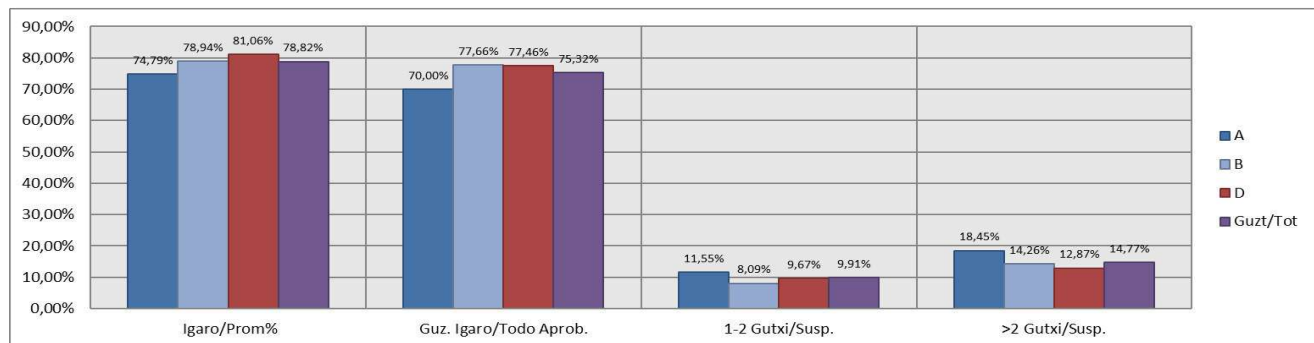

**1. Goi-Mailako Lanbide Heziketa / 1º Formación Profesional Grado Superior
Gipuzkoa: Publikoa/Público**

Maila Curso	Eredu Mod.	Gipuzkoa: Publikoa/Público									
		Ikasleria/Alumnado			Guz. Igaro/Todo Aprob.		1-2 Gutxi/Susp.		>2 Gutxi/Susp.		
		Ebal/Eval.	Igaro/Prom	Igaro/Prom%	Zb/Nº	%	ZB/Nº	%	Zb/Nº	%	
1.GLH	A	710	531	74,79%	497	70,00%	82	11,55%	131	18,45%	
1.GLH	B	470	371	78,94%	365	77,66%	38	8,09%	67	14,26%	
1.GLH	D	1.251	1.014	81,06%	969	77,46%	121	9,67%	161	12,87%	
Guzi/Tot		2.431	1.916	78,82%	1.831	75,32%	241	9,91%	359	14,77%