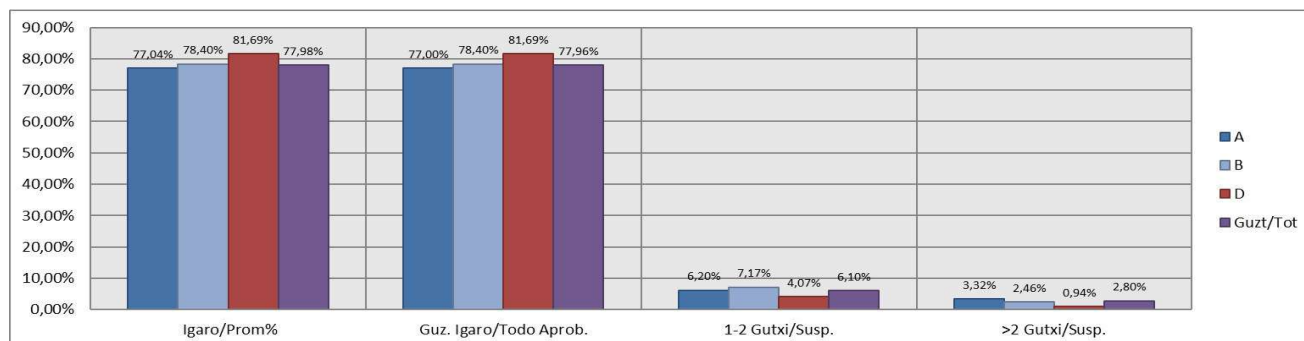

**2. Goi-Mailako Lanbide Heziketa / 2º Formación Profesional Grado Superior
Bizkaia: Publikoa eta Pribatua/Público y Privado**

Maila Curso	Eredu Mod.	Bizkaia: Publikoa eta Pribatua/Público y Privado									
		Ikasleria/Alumnado			Guz. Igaro/Todo Aprob.		1-2 Gutxi/Susp.		>2 Gutxi/Susp.		
		Ebal/Eval.	Igaro/Prom	Igaro/Prom%	Zb/Nº	%	ZB/Nº	%	Zb/Nº	%	
2.GLH	A	2.918	2.248	77,04%	2.247	77,00%	181	6,20%	97	3,32%	
2.GLH	B	935	733	78,40%	733	78,40%	67	7,17%	23	2,46%	
2.GLH	D	639	522	81,69%	522	81,69%	26	4,07%	6	0,94%	
Guzt/Tot		4.492	3.503	77,98%	3.502	77,96%	274	6,10%	126	2,80%