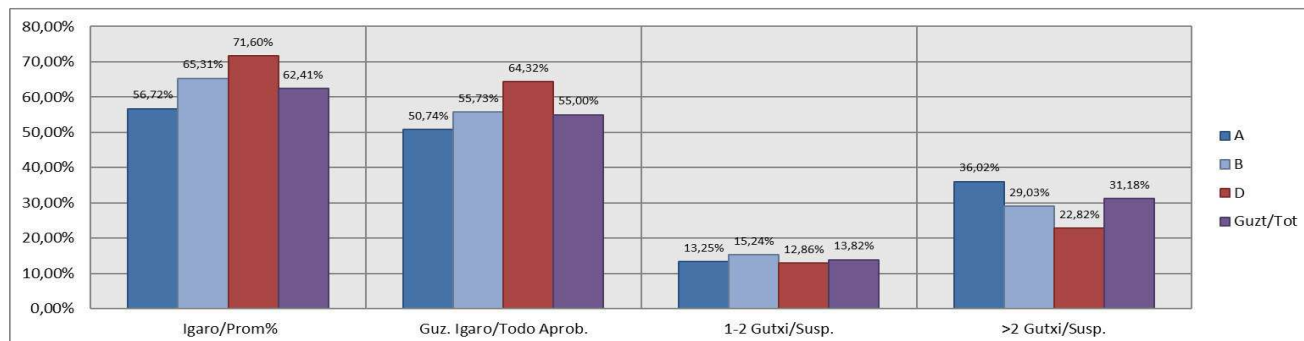

**1. Erdi-Mailako Lanbide Heziketa / 1º Formación Profesional Grado Medio
Bizkaia: Publikoa/Público**

Maila Curso	Eredu Mod.	Bizkaia: Publikoa/Público								
		Ikasleria/Alumnado			Guz. Igaro/Todo Aprob.		1-2 Gutxi/Susp.		>2 Gutxi/Susp.	
		Ebal/Eval.	Igaro/Prom	Igaro/Prom%	Zb/Nº	%	ZB/Nº	%	Zb/Nº	%
1.ELH	A	1.019	578	56,72%	517	50,74%	135	13,25%	367	36,02%
1.ELH	B	689	450	65,31%	384	55,73%	105	15,24%	200	29,03%
1.ELH	D	412	295	71,60%	265	64,32%	53	12,86%	94	22,82%
Guzi/Tot		2.120	1.323	62,41%	1.166	55,00%	293	13,82%	661	31,18%