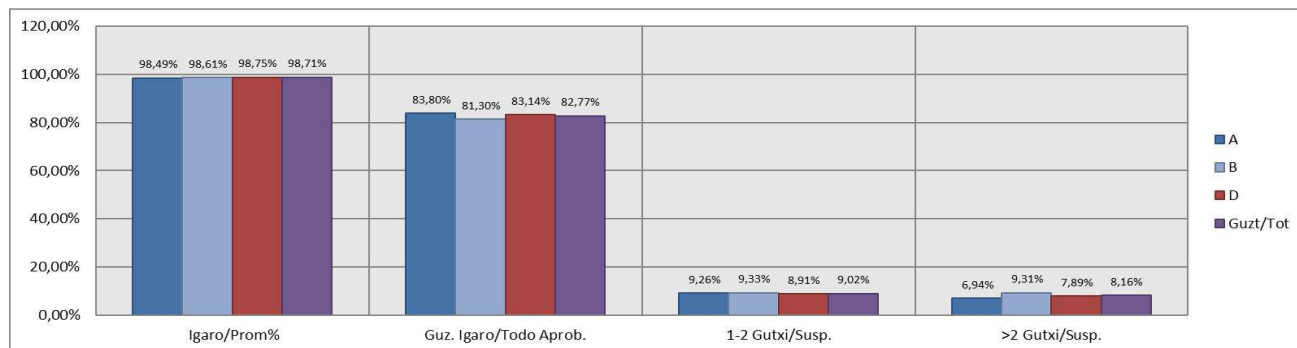

6. Lehen Hezkuntza / 6º Educación Primaria
Erkidegoa / Comunidad: Publikoa eta Pribatua/Público y Privado

Maila Curso	Eredu Mod.	Erkidegoa / Comunidad: Publikoa eta Pribatua/Público y Privado									
		Ikasleria/Alumnado			Guz. Igaro/Todo Aprob.		1-2 Gutxi/Susp.		>2 Gutxi/Susp.		
		Ebal/Eval.	Igaro/Prom	Igaro/Prom%	Zb/Nº	%	ZB/Nº	%	Zb/Nº	%	
L.H. 6	A	994	979	98,49%	833	83,80%	92	9,26%	69	6,94%	
L.H. 6	B	4.823	4.756	98,61%	3.921	81,30%	450	9,33%	449	9,31%	
L.H. 6	D	16.303	16.100	98,75%	13.555	83,14%	1.453	8,91%	1.286	7,89%	
Guzt/Tot		22.120	21.835	98,71%	18.309	82,77%	1.995	9,02%	1.804	8,16%