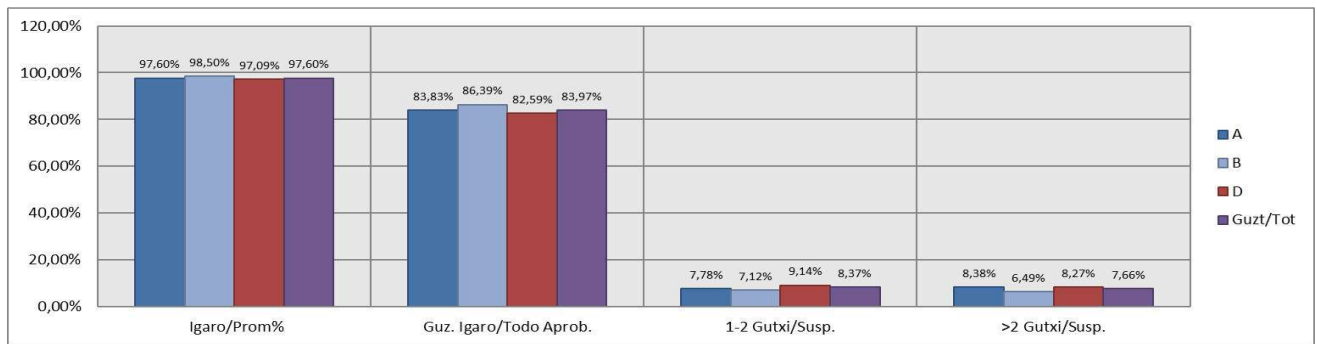

**3. Lehen Hezkuntza / 3º Educación Primaria
Araba/Álava: Publikoa eta Pribatua/Público y Privado**

Maila Curso	Eredu Mod.	Araba/Álava: Publikoa eta Pribatua/Público y Privado									
		Ikasleria/Alumnado			Guz. Igaro/Todo Aprob.		1-2 Gutxi/Susp.		>2 Gutxi/Susp.		
		Ebal/Eval.	Igaro/Prom	Igaro/Prom%	Zb/Nº	%	ZB/Nº	%	Zb/Nº	%	
L.H. 3	A	167	163	97,60%	140	83,83%	13	7,78%	14	8,38%	
L.H. 3	B	1.264	1.245	98,50%	1.092	86,39%	90	7,12%	82	6,49%	
L.H. 3	D	2.200	2.136	97,09%	1.817	82,59%	201	9,14%	182	8,27%	
	Guzt/Tot	3.631	3.544	97,60%	3.049	83,97%	304	8,37%	278	7,66%