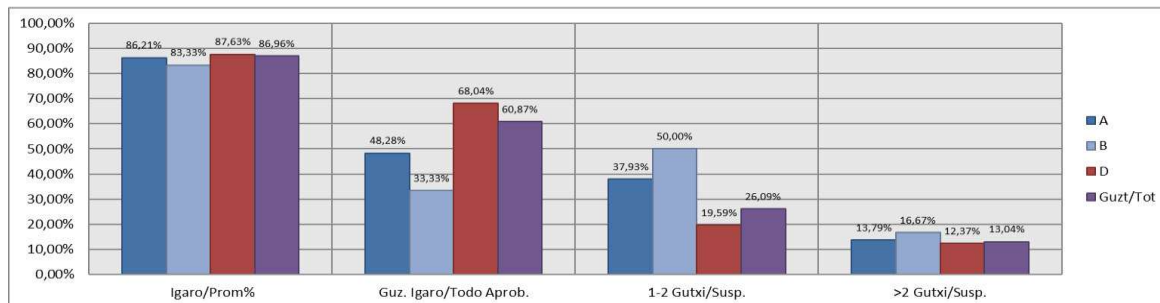

1. Batxilergoa / 1º Bachillerato
Gipuzkoa: Publikoa/Público

		Gipuzkoa: Publikoa/Público									
Maila	Curso	Eredu Mod.	Ikasleria/Alumnado			Guz. Igaro/Todo Aprob.		1-2 Gutxi/Susp.		>2 Gutxi/Susp.	
			Ebal/Eval.	Igaro/Prom	Igaro/Prom%	Zb/Nº	%	ZB/Nº	%	Zb/Nº	%
1.BATX		A	29	25	86,21%	14	48,28%	11	37,93%	4	13,79%
1.BATX		B	12	10	83,33%	4	33,33%	6	50,00%	2	16,67%
1.BATX		D	97	85	87,63%	66	68,04%	19	19,59%	12	12,37%
Guzt/Tot			138	120	86,96%	84	60,87%	36	26,09%	18	13,04%