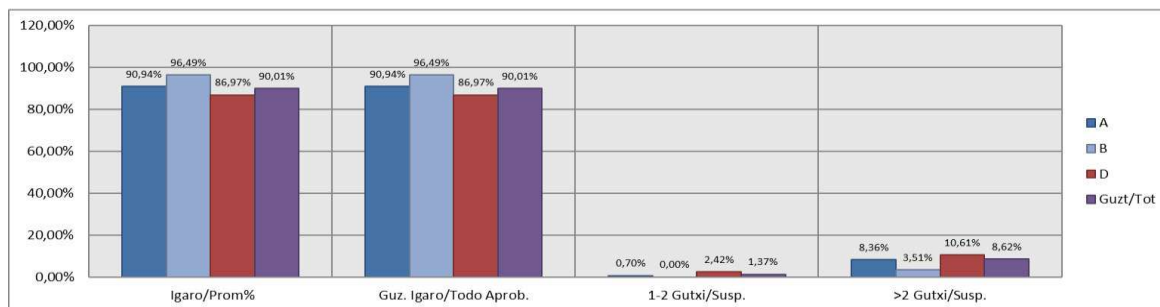

**2. Batxilergoa / 2º Bachillerato
Araba/Álava: Pribatua/Privado**

		Araba/Álava: Pribatua/Privado									
Maila Curso	Eredu Mod.	Ikasleria/Alumnado			Guz. Igaro/Todo Aprob.		1-2 Gutxi/Susp.		>2 Gutxi/Susp.		
		Ebal/Eval.	Igaro/Prom	Igaro/Prom%	Zb/Nº	%	ZB/Nº	%	Zb/Nº	%	
2.BATX	A	287	261	90,94%	261	90,94%	2	0,70%	24	8,36%	
2.BATX	B	114	110	96,49%	110	96,49%	0	0,00%	4	3,51%	
2.BATX	D	330	287	86,97%	287	86,97%	8	2,42%	35	10,61%	
Guzt/Tot		731	658	90,01%	658	90,01%	10	1,37%	63	8,62%