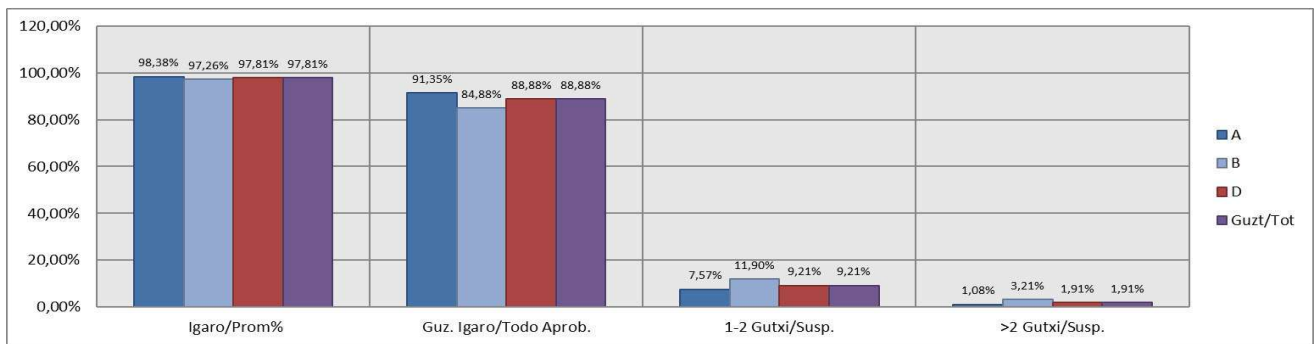

**4. Derrigorrezko Bigarren Hezkuntza / 4º Educación Secundaria Obligatoria
Gipuzkoa: Pribatua/Privado**

Maila Curso	Eredu Mod.	Gipuzkoa: Pribatua/Privado									
		Ikasleria/Alumnado			Guz. Igaro/Todo Aprob.		1-2 Gutxi/Susp.		>2 Gutxi/Susp.		
		Ebal/Eval.	Igaro/Prom	Igaro/Prom%	Zb/Nº	%	ZB/Nº	%	Zb/Nº	%	
DBH 4	A	185	182	98,38%	169	91,35%	14	7,57%	2	1,08%	
DBH 4	B	840	817	97,26%	713	84,88%	100	11,90%	27	3,21%	
DBH 4	D	2.562	2.506	97,81%	2.277	88,88%	236	9,21%	49	1,91%	
	Guzt/Tot	3.587	3.505	97,71%	3.159	88,07%	350	9,76%	78	2,17%