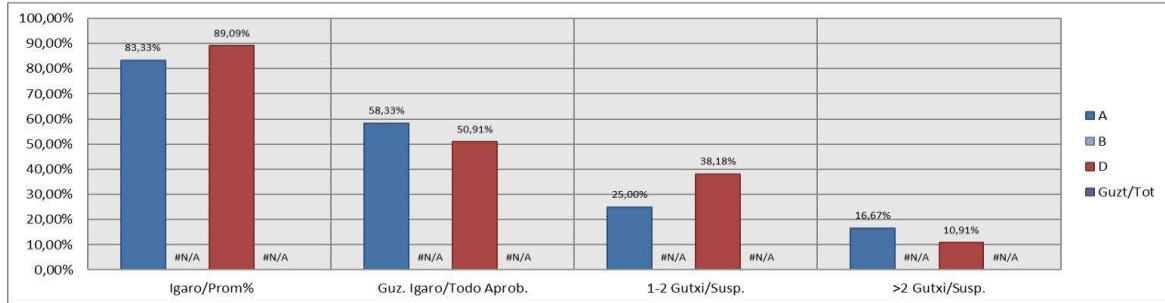

Bachillerato / Batxilergoa

Arteak / Artes

Araba/Álava

**Hezkuntza Ikuskaritza
Inspección Educación**

VITORIA-GAZTEIZ

1. Batxilergoa / 1º Bachillerato
Araba/Álava: Publikoa eta Pribatua/Público y Privado

		Araba/Álava: Publikoa eta Pribatua/Público y Privado									
Maila	Curso	Eredu Mod.	Ikasleria/Alumnado			Guz. Igaro/Todo Aprob.		1-2 Gutxi/Susp.		>2 Gutxi/Susp.	
			Ebal/Eval.	Igaro/Prom	Igaro/Prom%	Zb/Nº	%	ZB/Nº	%	Zb/Nº	%
1.BATX		A	36	30	83,33%	21	58,33%	9	25,00%	6	16,67%
1.BATX		B	#N/A	#N/A	#N/A	#N/A	#N/A	#N/A	#N/A	#N/A	#N/A
1.BATX		D	55	49	89,09%	28	50,91%	21	38,18%	6	10,91%
Guzt/Tot			#N/A	#N/A	#N/A	#N/A	#N/A	#N/A	#N/A	#N/A	#N/A