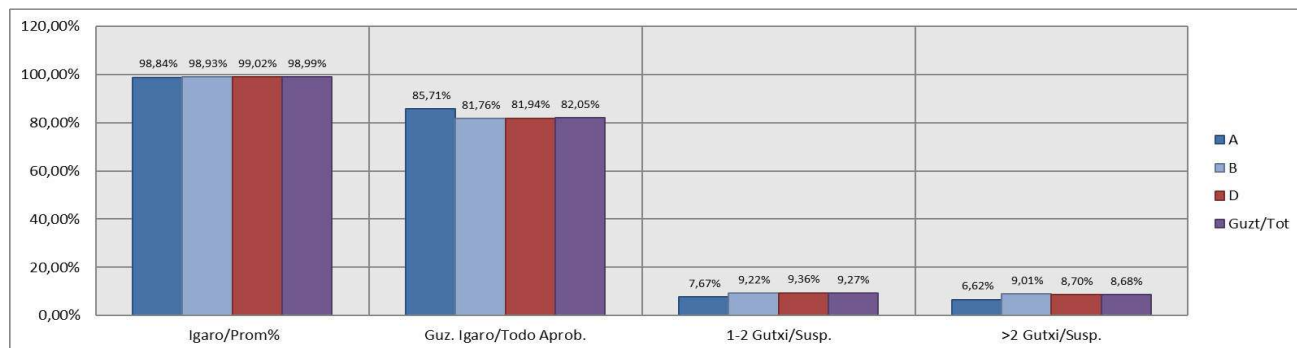

5. Lehen Hezkuntza / 5º Educación Primaria
Erkidegoa / Comunidad: Publikoa eta Pribatua/Público y Privado

Maila Curso	Eredu Mod.	Erkidegoa / Comunidad: Publikoa eta Pribatua/Público y Privado									
		Ikasleria/Alumnado			Guz. Igaro/Todo Aprob.		1-2 Gutxi/Susp.		>2 Gutxi/Susp.		
		Ebal/Eval.	Igaro/Prom	Igaro/Prom%	Zb/Nº	%	ZB/Nº	%	Zb/Nº	%	
L.H. 5	A	861	851	98,84%	738	85,71%	66	7,67%	57	6,62%	
L.H. 5	B	4.683	4.633	98,93%	3.829	81,76%	432	9,22%	422	9,01%	
L.H. 5	D	16.167	16.008	99,02%	13.247	81,94%	1.514	9,36%	1.406	8,70%	
Guzt/Tot		21.711	21.492	98,99%	17.814	82,05%	2.012	9,27%	1.885	8,68%