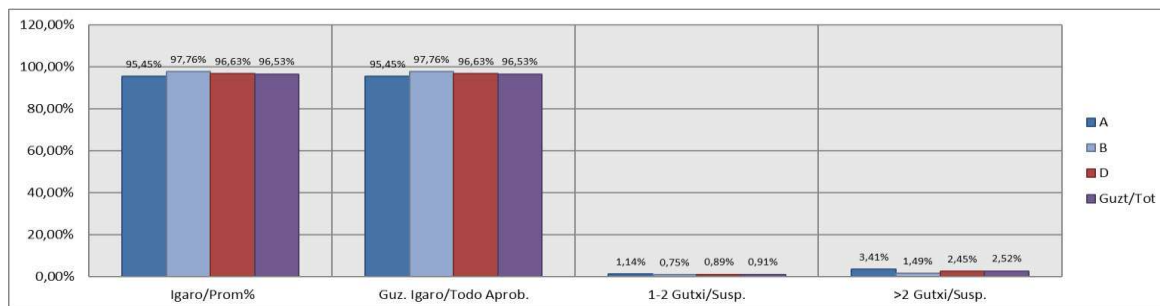

2. Batxilergoa / 2º Bachillerato
Gipuzkoa: Publikoa eta Pribatua/Público y Privado

Maila Curso	Eredu Mod.	Gipuzkoa: Publikoa eta Pribatua/Público y Privado									
		Ikasleria/Alumnado			Guz. Igaro/Todo Aprob.		1-2 Gutxi/Susp.		>2 Gutxi/Susp.		
		Ebal/Eval.	Igaro/Prom	Igaro/Prom%	Zb/Nº	%	ZB/Nº	%	Zb/Nº	%	
2.BATX	A	352	336	95,45%	336	95,45%	4	1,14%	12	3,41%	
2.BATX	B	134	131	97,76%	131	97,76%	1	0,75%	2	1,49%	
2.BATX	D	2.371	2.291	96,63%	2.291	96,63%	21	0,89%	58	2,45%	
Guzt/Tot		2.857	2.758	96,53%	2.758	96,53%	26	0,91%	72	2,52%