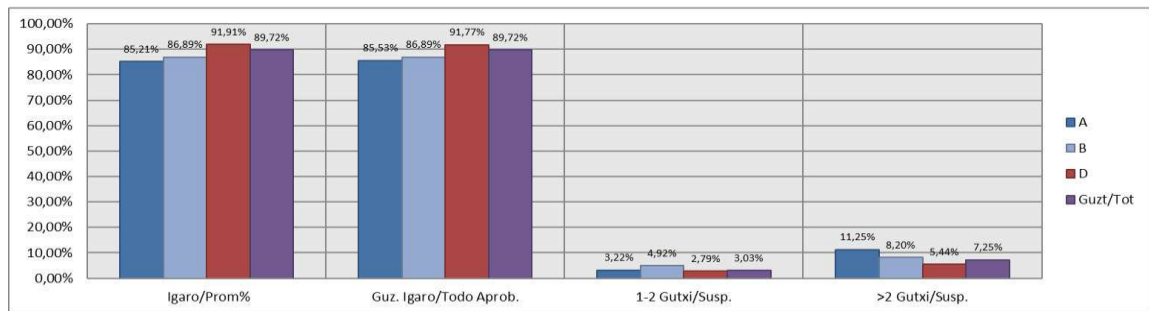

2. Batxilergoa / 2º Bachillerato
Erkidegoa / Comunidad: Publikoa eta Pribatua/Público y Privado

		Erkidegoa / Comunidad: Publikoa eta Pribatua/Público y Privado									
Maila Curso	Eredu Mod.	Ikasleria/Alumnado			Guz. Igaro/Todo Aprob.		1-2 Gutxi/Susp.		>2 Gutxi/Susp.		
		Ebal/Eval.	Igaro/Prom	Igaro/Prom%	Zb/Nº	%	ZB/Nº	%	Zb/Nº	%	
2.BATX	A	311	265	85,21%	266	85,53%	10	3,22%	35	11,25%	
2.BATX	B	61	53	86,89%	53	86,89%	3	4,92%	5	8,20%	
2.BATX	D	717	659	91,91%	658	91,77%	20	2,79%	39	5,44%	
Guzt/Tot		1.089	977	89,72%	977	89,72%	33	3,03%	79	7,25%