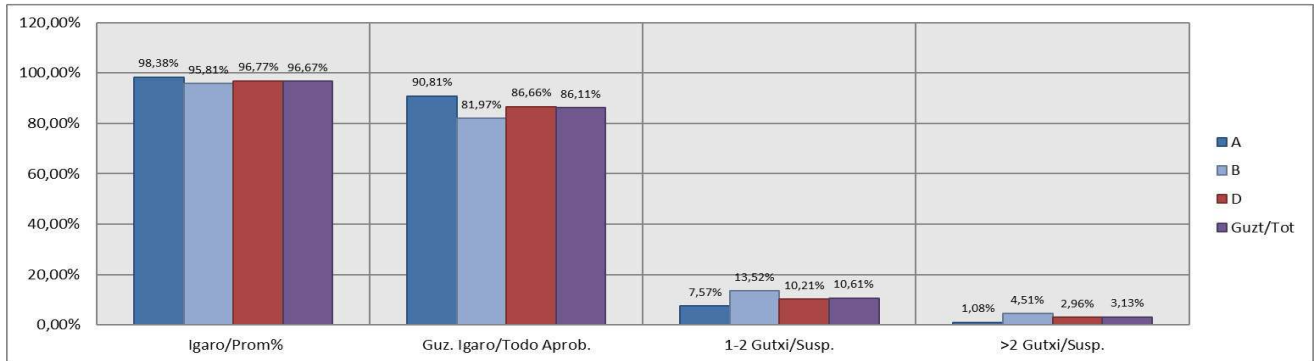

4. Derrigorrezko Bigarren Hezkuntza / 4º Educación Secundaria Obligatoria
Gipuzkoa: Publikoa eta Pribatua/Público y Privado

Maila Curso	Eredu Mod.	Gipuzkoa: Publikoa eta Pribatua/Público y Privado									
		Ikasleria/Alumnado			Guz. Igaro/Todo Aprob.		1-2 Gutxi/Susp.		>2 Gutxi/Susp.		
		Ebal/Eval.	Igaro/Prom	Igaro/Prom%	Zb/Nº	%	ZB/Nº	%	Zb/Nº	%	
DBH 4	A	185	182	98,38%	168	90,81%	14	7,57%	2	1,08%	
DBH 4	B	954	914	95,81%	782	81,97%	129	13,52%	43	4,51%	
DBH 4	D	5.504	5.326	96,77%	4.770	86,66%	562	10,21%	163	2,96%	
	Guzt/Tot	6.643	6.422	96,67%	5.720	86,11%	705	10,61%	208	3,13%