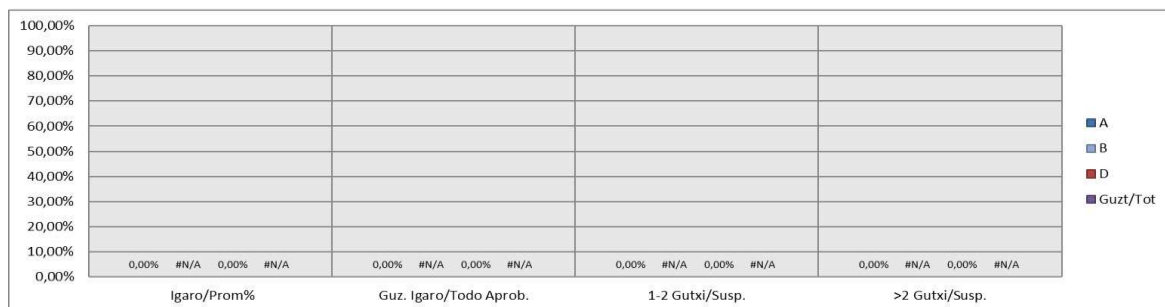

1. Batxilergoa / 1º Bachillerato
Araba/Álava: Pribatua/Privado

Araba/Álava: Pribatua/Privado											
Maila	Curso	Eredu Mod.	Ikasleria/Alumnado			Guzt. Igaro/Todo Aprob.		1-2 Gutxi/Susp.		>2 Gutxi/Susp.	
			Ebal/Eval.	Igaro/Prom	Igaro/Prom%	Zb/Nº	%	ZB/Nº	%	Zb/Nº	%
1.BATX		A	0	0	#DIV/0!	0	#DIV/0!	0	#DIV/0!	0	#DIV/0!
1.BATX		B	#N/A	#N/A	#N/A	#N/A	#N/A	#N/A	#N/A	#N/A	#N/A
1.BATX		D	0	0	#DIV/0!	0	#DIV/0!	0	#DIV/0!	0	#DIV/0!
Guzt/Tot			#N/A	#N/A	#N/A	#N/A	#N/A	#N/A	#N/A	#N/A	#N/A