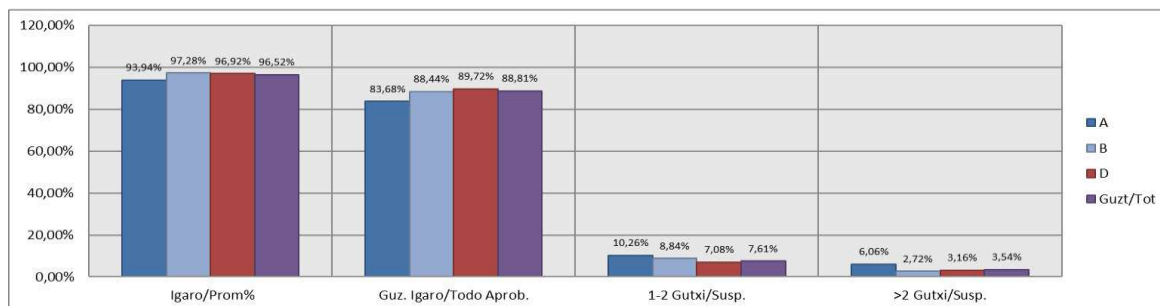

Bachillerato / Batxilergoa
Zientziak / Ciencias

Gipuzkoa

Hezkuntza Ikuskaritza
Inspección Educación

VITORIA-GAZTEIZ

1. Batxilergoa / 1º Bachillerato
Gipuzkoa: Publikoa eta Pribatua/Público y Privado

Maila Curso	Eredu Mod.	Gipuzkoa: Publikoa eta Pribatua/Público y Privado									
		Ikasleria/Alumnado			Guz. Igaro/Todo Aprob.		1-2 Gutxi/Susp.		>2 Gutxi/Susp.		
		Ebal/Eval.	Igaro/Prom	Igaro/Prom%	Zb/Nº	%	ZB/Nº	%	Zb/Nº	%	
1.BATX	A	429	403	93,94%	359	83,68%	44	10,26%	26	6,06%	
1.BATX	B	147	143	97,28%	130	88,44%	13	8,84%	4	2,72%	
1.BATX	D	2.471	2.395	96,92%	2.217	89,72%	175	7,08%	78	3,16%	
Guzt/Tot		3.047	2.941	96,52%	2.706	88,81%	232	7,61%	108	3,54%	