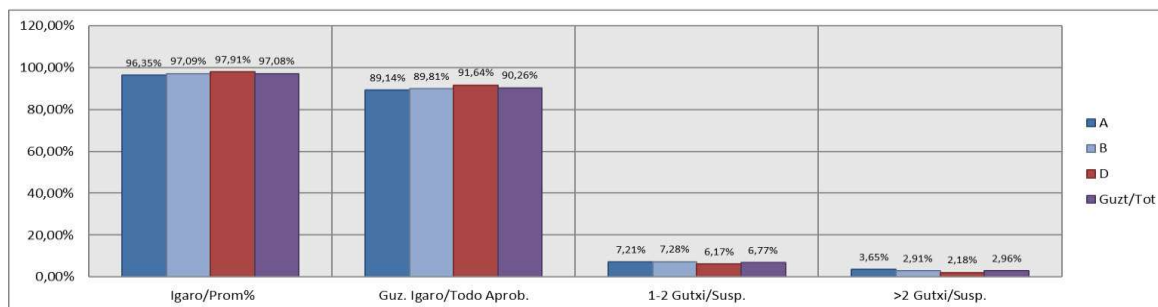

1. Batxilergoa / 1º Bachillerato
Bizkaia: Pribatua/Privado

		Bizkaia: Pribatua/Privado									
Maila	Curso	Eredu Mod.	Ikasleria/Alumnado			Guz. Igaro/Todo Aprob.		1-2 Gutxi/Susp.		>2 Gutxi/Susp.	
			Ebal/Eval.	Igaro/Prom	Igaro/Prom%	Zb/Nº	%	ZB/Nº	%	Zb/Nº	%
1.BATX		A	1.206	1.162	96,35%	1.075	89,14%	87	7,21%	44	3,65%
1.BATX		B	206	200	97,09%	185	89,81%	15	7,28%	6	2,91%
1.BATX		D	1.053	1.031	97,91%	965	91,64%	65	6,17%	23	2,18%
Guzt/Tot			2.465	2.393	97,08%	2.225	90,26%	167	6,77%	73	2,96%