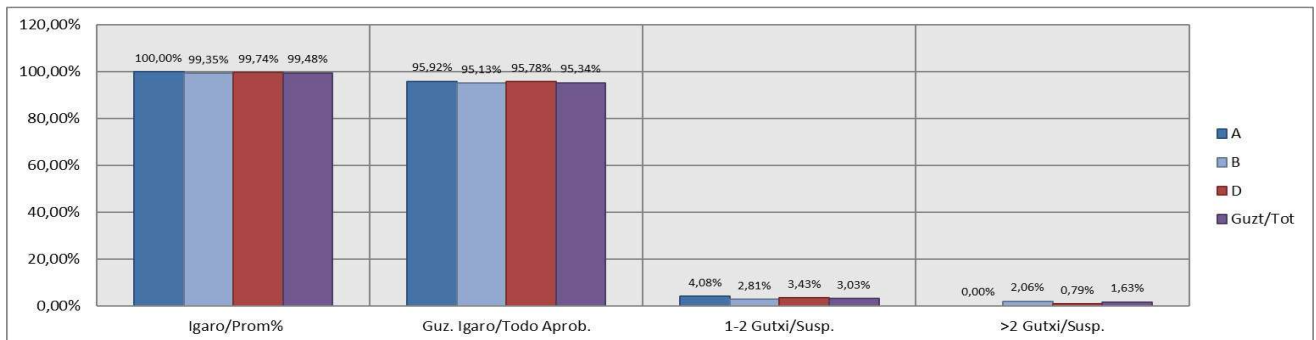

**1. Lehen Hezkuntza / 1º Educación Primaria
Araba/Álava: Pribatua/Privado**

Maila Curso	Eredu Mod.	Araba/Álava: Pribatua/Privado									
		Ikasleria/Alumnado			Guz. Igaro/Todo Aprob.		1-2 Gutxi/Susp.		>2 Gutxi/Susp.		
		Ebal/Eval.	Igaro/Prom	Igaro/Prom%	Zb/Nº	%	ZB/Nº	%	Zb/Nº	%	
L.H. 1	A	49	49	100,00%	47	95,92%	2	4,08%	0	0,00%	
L.H. 1	B	924	918	99,35%	879	95,13%	26	2,81%	19	2,06%	
L.H. 1	D	379	378	99,74%	363	95,78%	13	3,43%	3	0,79%	
Guzt/Tot		1.352	1.345	99,48%	1.289	95,34%	41	3,03%	22	1,63%