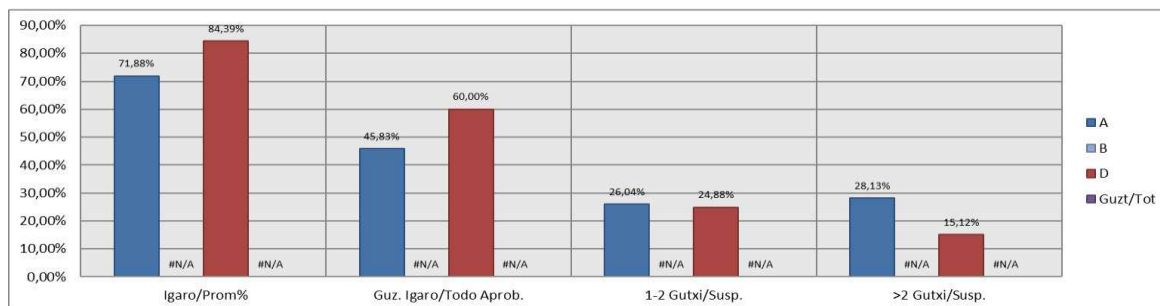

**Bachillerato / Batxilergoa
Arteak / Artes**

Bizkaia

Hezkuntza Ikuskaritza
Inspección Educación

VITORIA-GAZTEIZ

1. Batxilergoa / 1º Bachillerato
Bizkaia: Publikoa eta Pribatua/Público y Privado

Maila Curso	Eredu Mod.	Bizkaia: Publikoa eta Pribatua/Público y Privado									
		Ikasleria/Alumnado			Guz. Igaro/Todo Aprob.		1-2 Gutxi/Susp.		>2 Gutxi/Susp.		
		Ebal/Eval.	Igaro/Prom	Igaro/Prom%	Zb/Nº	%	ZB/Nº	%	Zb/Nº	%	
1.BATX	A	96	69	71,88%	44	45,83%	25	26,04%	27	28,13%	
1.BATX	B	#N/A	#N/A	#N/A	#N/A	#N/A	#N/A	#N/A	#N/A	#N/A	
1.BATX	D	205	173	84,39%	123	60,00%	51	24,88%	31	15,12%	
Guzt/Tot		#N/A	#N/A	#N/A	#N/A	#N/A	#N/A	#N/A	#N/A	#N/A	