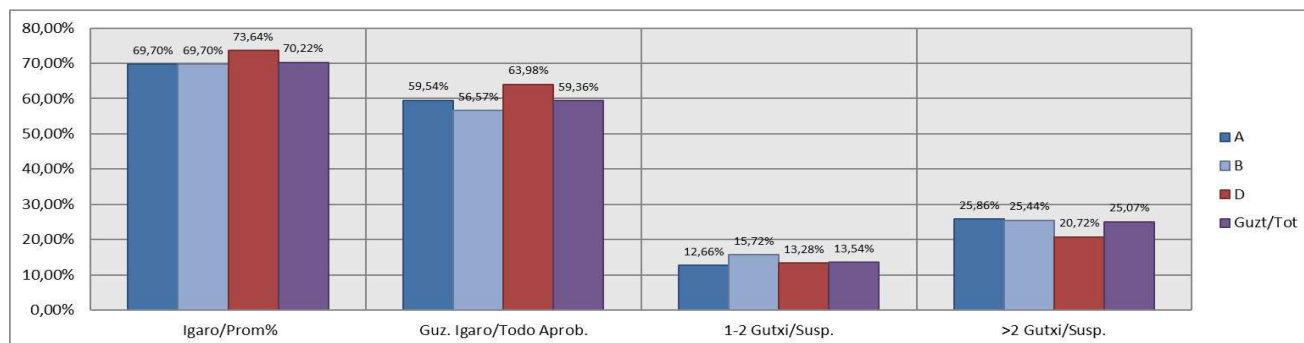

**1. Erdi-Mailako Lanbide Heziketa / 1º Formación Profesional Grado Medio
Bizkaia: Publikoa eta Pribatua/Público y Privado**

Maila Curso	Eredu Mod.	Bizkaia: Publikoa eta Pribatua/Público y Privado									
		Ikasleria/Alumnado			Guz. Igaro/Todo Aprob.		1-2 Gutxi/Susp.		>2 Gutxi/Susp.		
		Ebal/Eval.	Igaro/Prom	Igaro/Prom%	Zb/Nº	%	ZB/Nº	%	Zb/Nº	%	
1.ELH	A	2.274	1.585	69,70%	1.354	59,54%	288	12,66%	588	25,86%	
1.ELH	B	967	674	69,70%	547	56,57%	152	15,72%	246	25,44%	
1.ELH	D	497	366	73,64%	318	63,98%	66	13,28%	103	20,72%	
Guzt/Tot		3.738	2.625	70,22%	2.219	59,36%	506	13,54%	937	25,07%