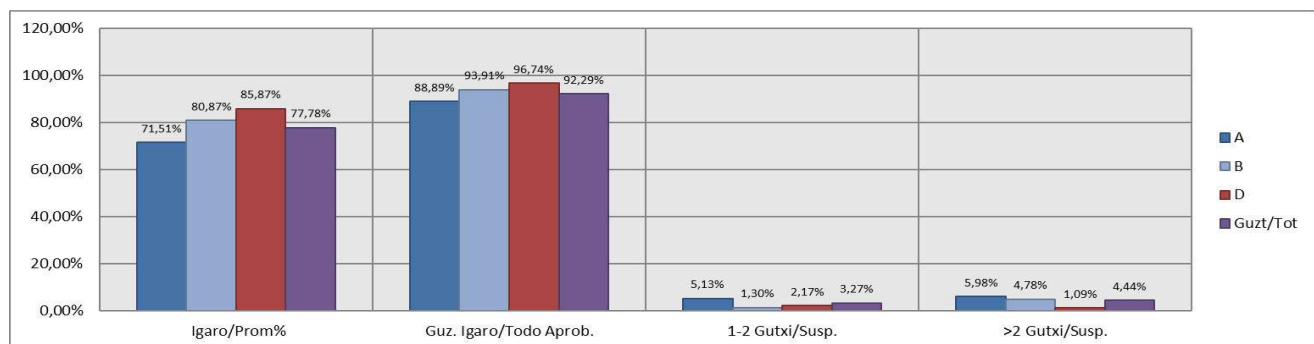

**2. Erdi-Mailako Lanbide Heziketa / 2º Formación Profesional Grado Medio
Gipuzkoa: Pribatua/Privado**

Maila Curso	Eredu Mod.	Gipuzkoa: Pribatua/Privado									
		Ikasleria/Alumnado			Guz. Igaro/Todo Aprob.		1-2 Gutxi/Susp.		>2 Gutxi/Susp.		
		Ebal/Eval.	Igaro/Prom	Igaro/Prom%	Zb/Nº	%	ZB/Nº	%	Zb/Nº	%	
2.ELH	A	351	251	71,51%	312	88,89%	18	5,13%	21	5,98%	
2.ELH	B	230	186	80,87%	216	93,91%	3	1,30%	11	4,78%	
2.ELH	D	184	158	85,87%	178	96,74%	4	2,17%	2	1,09%	
Guzt/Tot		765	595	77,78%	706	92,29%	25	3,27%	34	4,44%