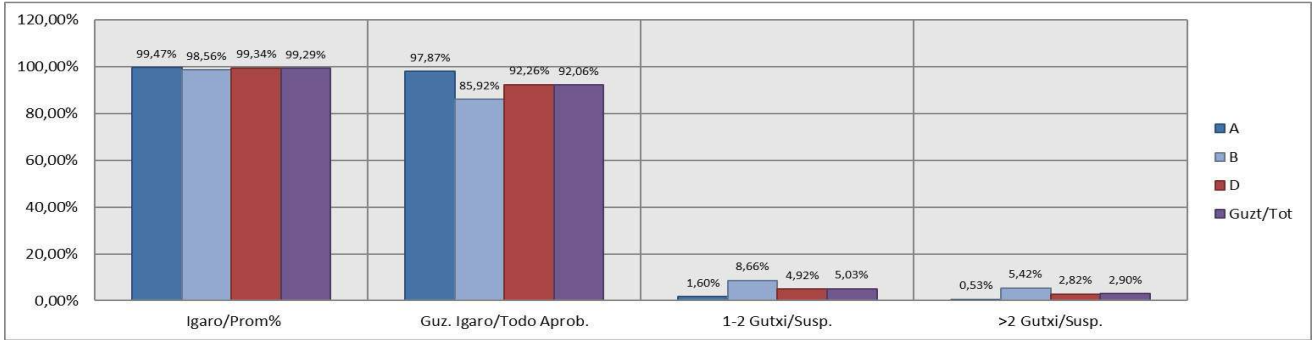

**2. Lehen Hezkuntza / 2º Educación Primaria
Gipuzkoa: Pribatua/Privado**

Maila Curso	Eredu Mod.	Gipuzkoa: Pribatua/Privado									
		Ikasleria/Alumnado			Guz. Igaro/Todo Aprob.		1-2 Gutxi/Susp.		>2 Gutxi/Susp.		
		Ebal/Eval.	Igaro/Prom	Igaro/Prom%	Zb/Nº	%	ZB/Nº	%	Zb/Nº	%	
L.H. 2	A	188	187	99,47%	184	97,87%	3	1,60%	1	0,53%	
L.H. 2	B	277	273	98,56%	238	85,92%	24	8,66%	15	5,42%	
L.H. 2	D	3.051	3.031	99,34%	2.815	92,26%	150	4,92%	86	2,82%	
Guzt/Tot		3.516	3.491	99,29%	3.237	92,06%	177	5,03%	102	2,90%