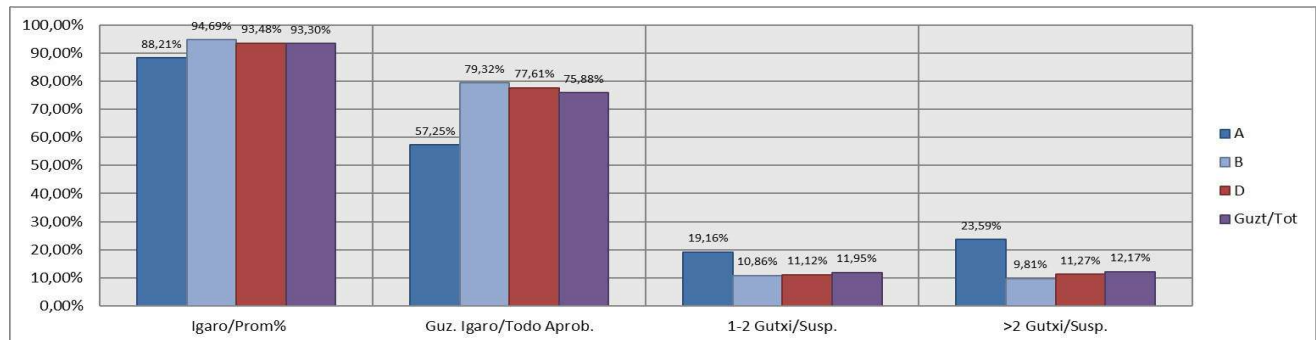

**1. Derrigorrezko Bigarren Hezkuntza / 1ª Educación Secundaria Obligatoria
Araba/Álava: Publikoa eta Pribatua/Público y Privado**

Maila Curso	Eredu Mod.	Araba/Álava: Publikoa eta Pribatua/Público y Privado									
		Ikasleria/Alumnado			Guz. Igaro/Todo Aprob.		1-2 Gutxi/Susp.		>2 Gutxi/Susp.		
		Ebal/Eval.	Igaro/Prom	Igaro/Prom%	Zb/Nº	%	ZB/Nº	%	Zb/Nº	%	
DBH 1	A	407	359	88,21%	233	57,25%	78	19,16%	96	23,59%	
DBH 1	B	1.243	1.177	94,69%	986	79,32%	135	10,86%	122	9,81%	
DBH 1	D	1.916	1.791	93,48%	1.487	77,61%	213	11,12%	216	11,27%	
Guzt/Tot		3.566	3.327	93,30%	2.706	75,88%	426	11,95%	434	12,17%