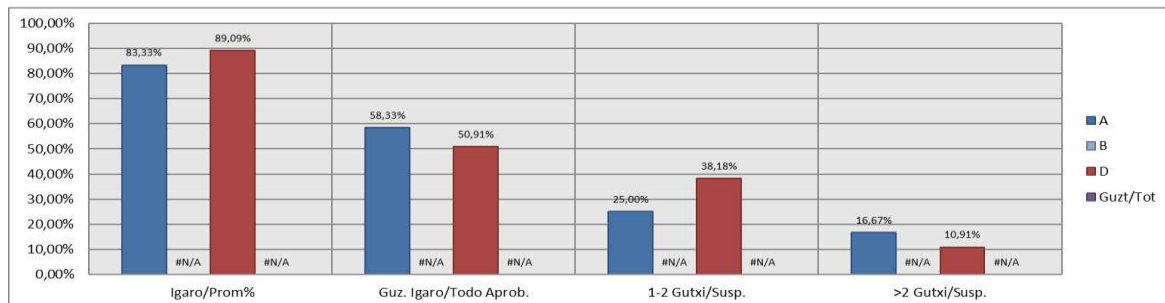

1. Batxilergoa / 1º Bachillerato
Araba/Álava: Publikoa/Público

Araba/Álava: Publikoa/Público											
Maila	Curso	Eredu Mod.	Ikasleria/Alumnado			Guzt. Igaro/Todo Aprob.		1-2 Gutxi/Susp.		>2 Gutxi/Susp.	
			Ebal/Eval.	Igaro/Prom	Igaro/Prom%	Zb/Nº	%	ZB/Nº	%	Zb/Nº	%
1.BATX		A	36	30	83,33%	21	58,33%	9	25,00%	6	16,67%
1.BATX		B	#N/A	#N/A	#N/A	#N/A	#N/A	#N/A	#N/A	#N/A	#N/A
1.BATX		D	55	49	89,09%	28	50,91%	21	38,18%	6	10,91%
Guzt/Tot			#N/A	#N/A	#N/A	#N/A	#N/A	#N/A	#N/A	#N/A	#N/A