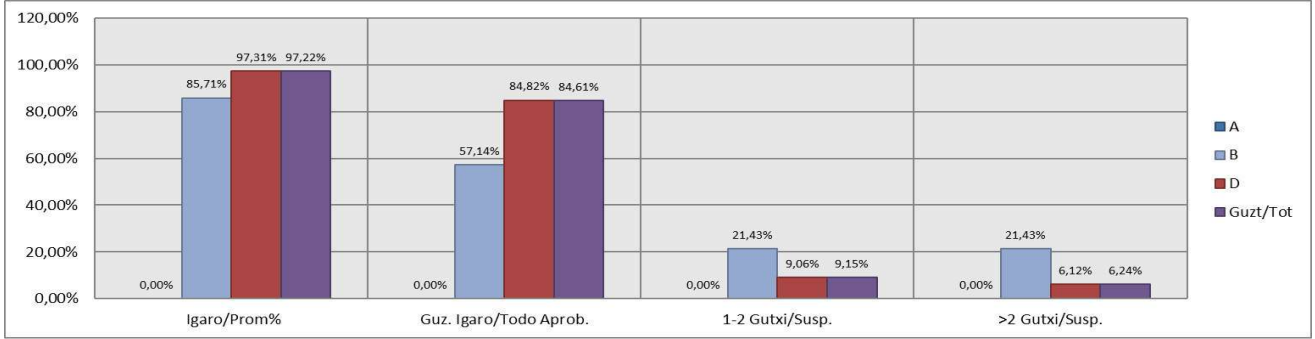

**2. Lehen Hezkuntza / 2º Educación Primaria
Gipuzkoa: Publikoa/Público**

Maila Curso	Eredu Mod.	Gipuzkoa: Publikoa/Público									
		Ikasleria/Alumnado			Guz. Igaro/Todo Aprob.		1-2 Gutxi/Susp.		>2 Gutxi/Susp.		
		Ebal/Eval.	Igaro/Prom	Igaro/Prom%	Zb/Nº	%	ZB/Nº	%	Zb/Nº	%	
L.H. 2	A	0	0	#DIV/0!	0	#DIV/0!	0	#DIV/0!	0	#DIV/0!	
L.H. 2	B	28	24	85,71%	16	57,14%	6	21,43%	6	21,43%	
L.H. 2	D	3.675	3.576	97,31%	3.117	84,82%	333	9,06%	225	6,12%	
Guzt/Tot		3.703	3.600	97,22%	3.133	84,61%	339	9,15%	231	6,24%