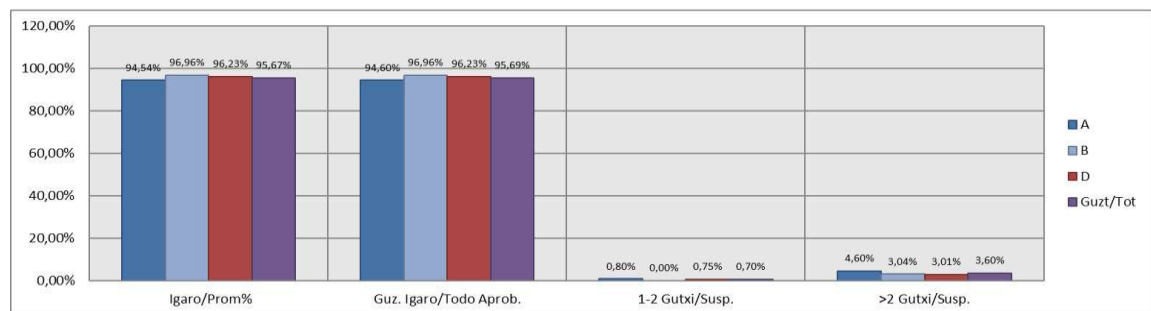

2. Batxilergoa / 2º Bachillerato
Erkidegoa / Comunidad: Pribatua/Privado

Maila Curso	Eredu Mod.	Erkidegoa / Comunidad: Pribatua/Privado									
		Ikasleria/Alumnado			Guz. Igaro/Todo Aprob.		1-2 Gutxi/Susp.		>2 Gutxi/Susp.		
		Ebal/Eval.	Igaro/Prom	Igaro/Prom%	Zb/Nº	%	ZB/Nº	%	Zb/Nº	%	
2.BATX	A	1.740	1.645	94,54%	1.646	94,60%	14	0,80%	80	4,60%	
2.BATX	B	427	414	96,96%	414	96,96%	0	0,00%	13	3,04%	
2.BATX	D	2.523	2.428	96,23%	2.428	96,23%	19	0,75%	76	3,01%	
Guzt/Tot		4.690	4.487	95,67%	4.488	95,69%	33	0,70%	169	3,60%