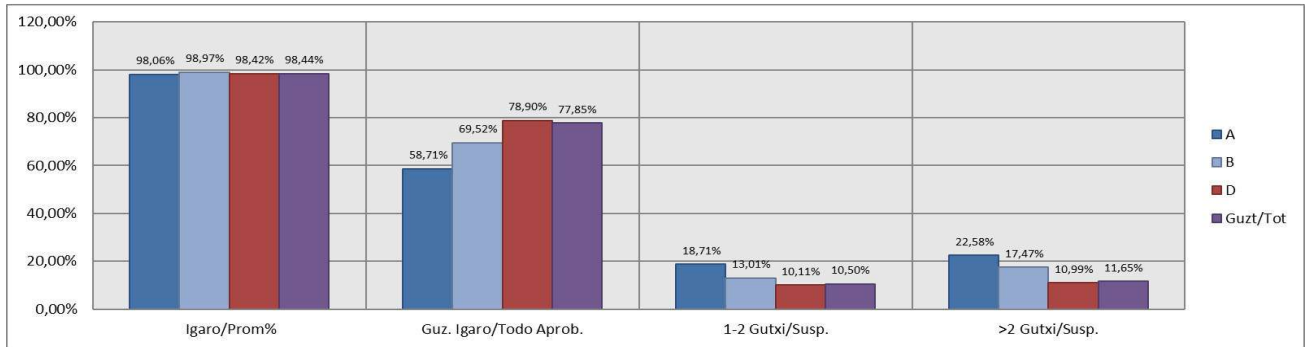

**6. Lehen Hezkuntza / 6º Educación Primaria
Bizkaia: Publikoa/Público**

Maila Curso	Eredu Mod.	Bizkaia: Publikoa/Público									
		Ikasleria/Alumnado			Guz. Igaro/Todo Aprob.		1-2 Gutxi/Susp.		>2 Gutxi/Susp.		
		Ebal/Eval.	Igaro/Prom	Igaro/Prom%	Zb/Nº	%	ZB/Nº	%	Zb/Nº	%	
L.H. 6	A	155	152	98,06%	91	58,71%	29	18,71%	35	22,58%	
L.H. 6	B	292	289	98,97%	203	69,52%	38	13,01%	51	17,47%	
L.H. 6	D	5.141	5.060	98,42%	4.056	78,90%	520	10,11%	565	10,99%	
Guzt/Tot		5.588	5.501	98,44%	4.350	77,85%	587	10,50%	651	11,65%