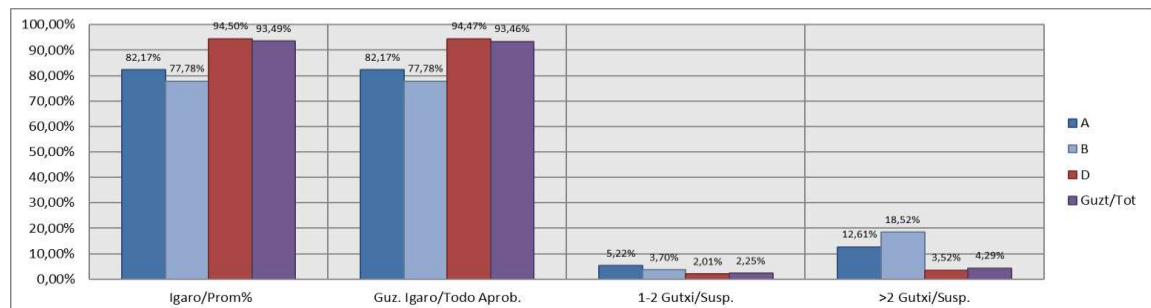

2. Batxilergoa / 2º Bachillerato
Erkidegoa / Comunidad: Publikoa/Público

Maila Curso	Eredu Mod.	Erkidegoa / Comunidad: Publikoa/Público									
		Ikasleria/Alumnado			Guz. Igaro/Todo Aprob.		1-2 Gutxi/Susp.		>2 Gutxi/Susp.		
		Ebal/Eval.	Igaro/Prom	Igaro/Prom%	Zb/Nº	%	ZB/Nº	%	Zb/Nº	%	
2.BATX	A	230	189	82,17%	189	82,17%	12	5,22%	29	12,61%	
2.BATX	B	27	21	77,78%	21	77,78%	1	3,70%	5	18,52%	
2.BATX	D	2.983	2.819	94,50%	2.818	94,47%	60	2,01%	105	3,52%	
Guzt/Tot		3.240	3.028	93,49%	3.028	93,46%	73	2,25%	139	4,29%