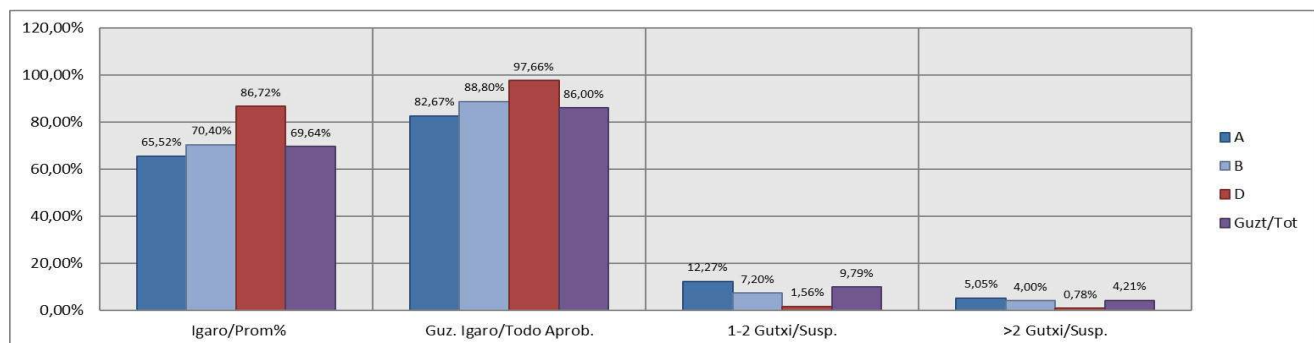

**2. Goi-Mailako Lanbide Heziketa / 2º Formación Profesional Grado Superior
Araba/Álava: Publikoa/Público**

Maila Curso	Eredu Mod.	Araba/Álava: Publikoa/Público								
		Ikasleria/Alumnado			Guz. Igaro/Todo Aprob.		1-2 Gutxi/Susp.		>2 Gutxi/Susp.	
		Ebal/Eval.	Igaro/Prom	Igaro/Prom%	Zb/Nº	%	ZB/Nº	%	Zb/Nº	%
2.GLH	A	554	363	65,52%	458	82,67%	68	12,27%	28	5,05%
2.GLH	B	125	88	70,40%	111	88,80%	9	7,20%	5	4,00%
2.GLH	D	128	111	86,72%	125	97,66%	2	1,56%	1	0,78%
Guzt/Tot		807	562	69,64%	694	86,00%	79	9,79%	34	4,21%