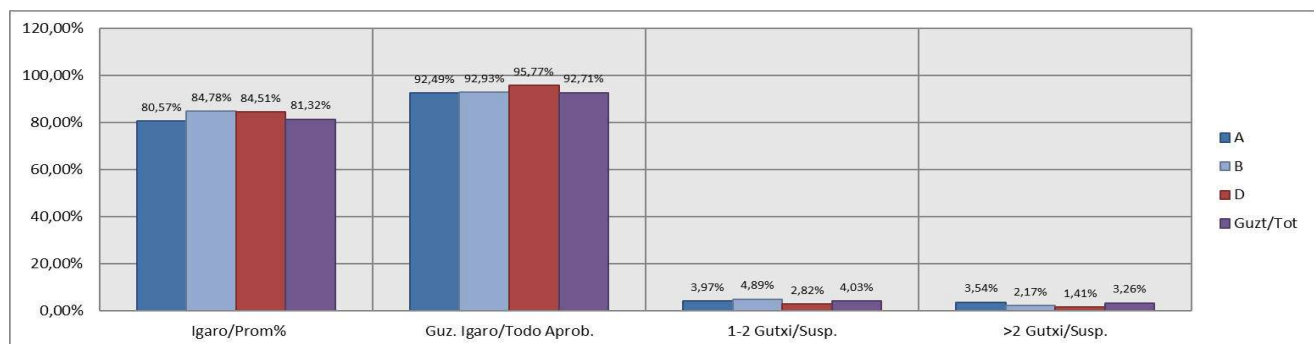

**2. Erdi-Mailako Lanbide Heziketa / 2º Formación Profesional Grado Medio
Bizkaia: Pribatua/Privado**

Maila Curso	Eredu Mod.	Bizkaia: Pribatua/Privado									
		Ikasleria/Alumnado			Guz. Igaro/Todo Aprob.		1-2 Gutxi/Susp.		>2 Gutxi/Susp.		
		Ebal/Eval.	Igaro/Prom	Igaro/Prom%	Zb/Nº	%	ZB/Nº	%	Zb/Nº	%	
2.ELH	A	1.158	933	80,57%	1.071	92,49%	46	3,97%	41	3,54%	
2.ELH	B	184	156	84,78%	171	92,93%	9	4,89%	4	2,17%	
2.ELH	D	71	60	84,51%	68	95,77%	2	2,82%	1	1,41%	
Guzt/Tot		1.413	1.149	81,32%	1.310	92,71%	57	4,03%	46	3,26%