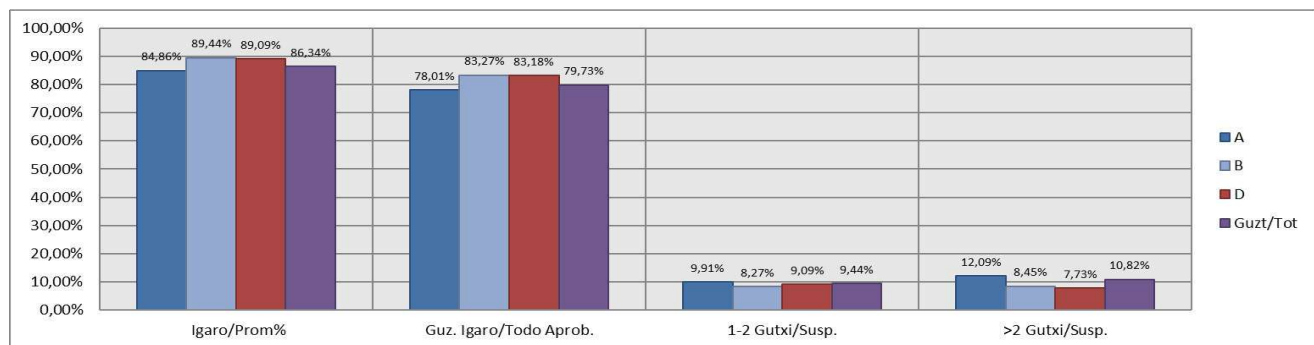

**1. Goi-Mailako Lanbide Heziketa / 1º Formación Profesional Grado Superior
Bizkaia: Pribatua/Privado**

Maila Curso	Eredu Mod.	Bizkaia: Pribatua/Privado								
		Ikasleria/Alumnado			Guz. Igaro/Todo Aprob.		1-2 Gutxi/Susp.		>2 Gutxi/Susp.	
		Ebal/Eval.	Igaro/Prom	Igaro/Prom%	Zb/Nº	%	ZB/Nº	%	Zb/Nº	%
1.GLH	A	1.605	1.362	84,86%	1.252	78,01%	159	9,91%	194	12,09%
1.GLH	B	568	508	89,44%	473	83,27%	47	8,27%	48	8,45%
1.GLH	D	220	196	89,09%	183	83,18%	20	9,09%	17	7,73%
Guzi/Tot		2.393	2.066	86,34%	1.908	79,73%	226	9,44%	259	10,82%