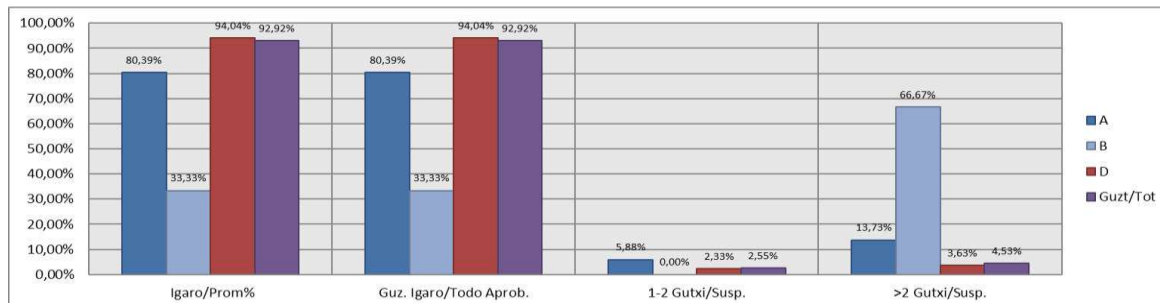

2. Batxilergoa / 2º Bachillerato
Bizkaia: Publikoa/Público

Maila Curso	Eredu Mod.	Bizkaia: Publikoa/Público									
		Ikasleria/Alumnado			Guz. Igaro/Todo Aprob.		1-2 Gutxi/Susp.		>2 Gutxi/Susp.		
		Ebal/Eval.	Igaro/Prom	Igaro/Prom%	Zb/Nº	%	ZB/Nº	%	Zb/Nº	%	
2.BATX	A	102	82	80,39%	82	80,39%	6	5,88%	14	13,73%	
2.BATX	B	6	2	33,33%	2	33,33%	0	0,00%	4	66,67%	
2.BATX	D	1.460	1.373	94,04%	1.373	94,04%	34	2,33%	53	3,63%	
Guzt/Tot		1.568	1.457	92,92%	1.457	92,92%	40	2,55%	71	4,53%