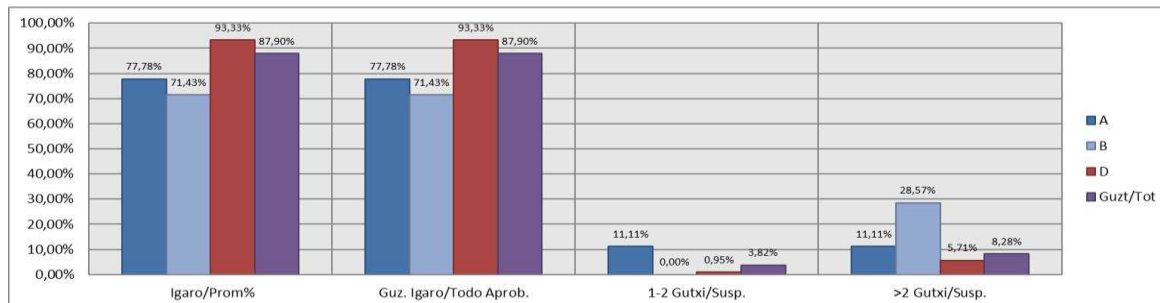

2. Batxilergoa / 2º Bachillerato
Gipuzkoa: Publikoa/Público

Maila Curso	Eredu Mod.	Gipuzkoa: Publikoa/Público									
		Ikasleria/Alumnado			Guz. Igaro/Todo Aprob.		1-2 Gutxi/Susp.		>2 Gutxi/Susp.		
		Ebal/Eval.	Igaro/Prom	Igaro/Prom%	Zb/Nº	%	ZB/Nº	%	Zb/Nº	%	
2.BATX	A	45	35	77,78%	35	77,78%	5	11,11%	5	11,11%	
2.BATX	B	7	5	71,43%	5	71,43%	0	0,00%	2	28,57%	
2.BATX	D	105	98	93,33%	98	93,33%	1	0,95%	6	5,71%	
Guzt/Tot		157	138	87,90%	138	87,90%	6	3,82%	13	8,28%