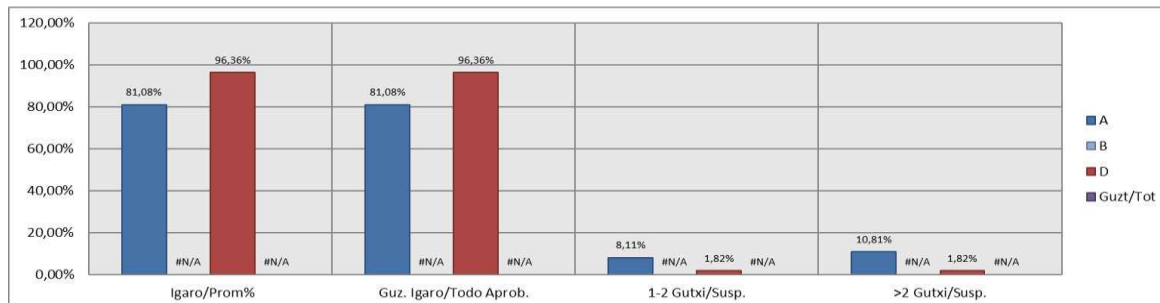

2. Batxilergoa / 2º Bachillerato
Araba/Álava: Publikoa/Público

		Araba/Álava: Publikoa/Público									
Maila Curso	Eredu Mod.	Ikasleria/Alumnado			Guz. Igaro/Todo Aprob.		1-2 Gutxi/Susp.		>2 Gutxi/Susp.		
		Ebal/Eval.	Igaro/Prom	Igaro/Prom%	Zb/Nº	%	ZB/Nº	%	Zb/Nº	%	
2.BATX	A	37	30	81,08%	30	81,08%	3	8,11%	4	10,81%	
2.BATX	B	#N/A	#N/A	#N/A	#N/A	#N/A	#N/A	#N/A	#N/A	#N/A	
2.BATX	D	55	53	96,36%	53	96,36%	1	1,82%	1	1,82%	
Guzt/Tot		#N/A	#N/A	#N/A	#N/A	#N/A	#N/A	#N/A	#N/A	#N/A