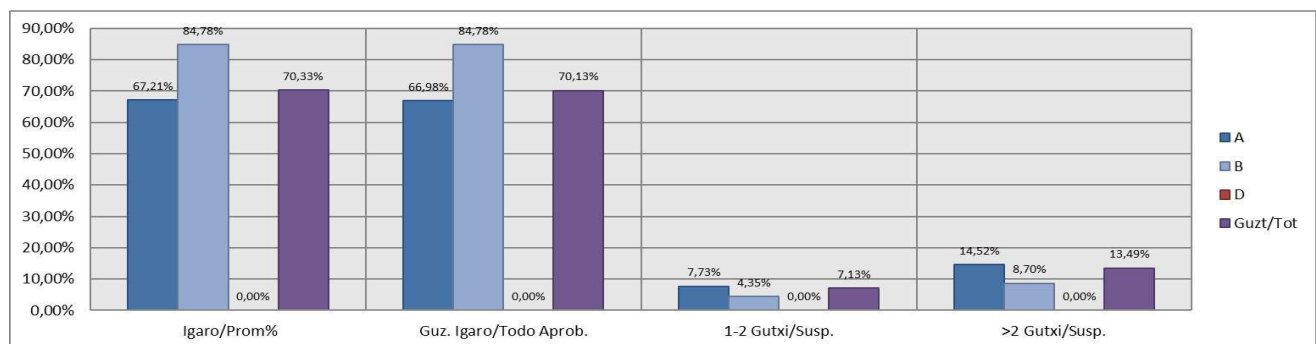

2. Oinarrizko lanbide heziketa / 2º Formación profesional básica
Gipuzkoa: Pribatua/Privado

Maila Curso	Eredu Mod.	Gipuzkoa: Pribatua/Privado									
		Ikasleria/Alumnado			Guz. Igaro/Todo Aprob.		1-2 Gutxi/Susp.		>2 Gutxi/Susp.		
		Ebal/Eval.	Igaro/Prom	Igaro/Prom%	Zb/Nº	%	ZB/Nº	%	Zb/Nº	%	
2. OLH	A	427	287	67,21%	286	66,98%	33	7,73%	62	14,52%	
2. OLH	B	92	78	84,78%	78	84,78%	4	4,35%	8	8,70%	
2. OLH	D	0	0	0,00%	0	0,00%	0	0,00%	0	0,00%	
Guzt/Tot		519	365	70,33%	364	70,13%	37	7,13%	70	13,49%