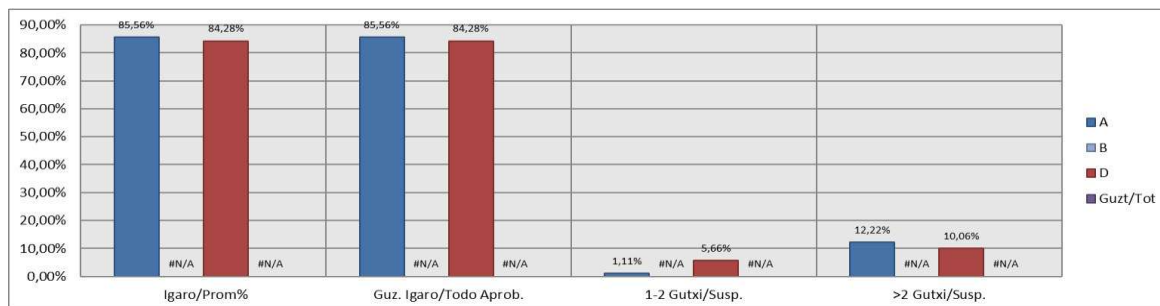

2. Batxilergoa / 2º Bachillerato
Bizkaia: Publikoa eta Pribatua/Público y Privado

Maila Curso	Eredu Mod.	Bizkaia: Publikoa eta Pribatua/Público y Privado									
		Ikasleria/Alumnado			Guz. Igaro/Todo Aprob.		1-2 Gutxi/Susp.		>2 Gutxi/Susp.		
		Ebal/Eval.	Igaro/Prom	Igaro/Prom%	Zb/Nº	%	ZB/Nº	%	Zb/Nº	%	
2.BATX	A	90	77	85,56%	77	85,56%	1	1,11%	11	12,22%	
2.BATX	B	#N/A	#N/A	#N/A	#N/A	#N/A	#N/A	#N/A	#N/A	#N/A	
2.BATX	D	159	134	84,28%	134	84,28%	9	5,66%	16	10,06%	
Guzt/Tot		#N/A	#N/A	#N/A	#N/A	#N/A	#N/A	#N/A	#N/A	#N/A