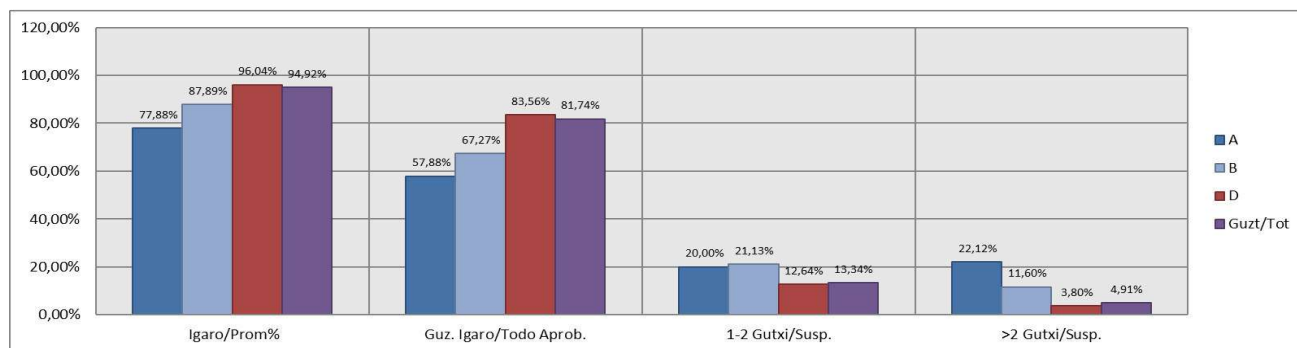

**4. Derrigorrezko Bigarren Hezkuntza / 4º Educación Secundaria Obligatoria
Erkidegoa / Comunidad: Publikoa/Público**

Maila Curso	Eredu Mod.	Erkidegoa / Comunidad: Publikoa/Público									
		Ikasleria/Alumnado			Guz. Igaro/Todo Aprob.		1-2 Gutxi/Susp.		>2 Gutxi/Susp.		
		Ebal/Eval.	Igaro/Prom	Igaro/Prom%	Zb/Nº	%	ZB/Nº	%	Zb/Nº	%	
DBH 4	A	330	257	77,88%	191	57,88%	66	20,00%	73	22,12%	
DBH 4	B	388	341	87,89%	261	67,27%	82	21,13%	45	11,60%	
DBH 4	D	7.444	7.149	96,04%	6.220	83,56%	941	12,64%	283	3,80%	
Guzt/Tot		8.162	7.747	94,92%	6.672	81,74%	1.089	13,34%	401	4,91%