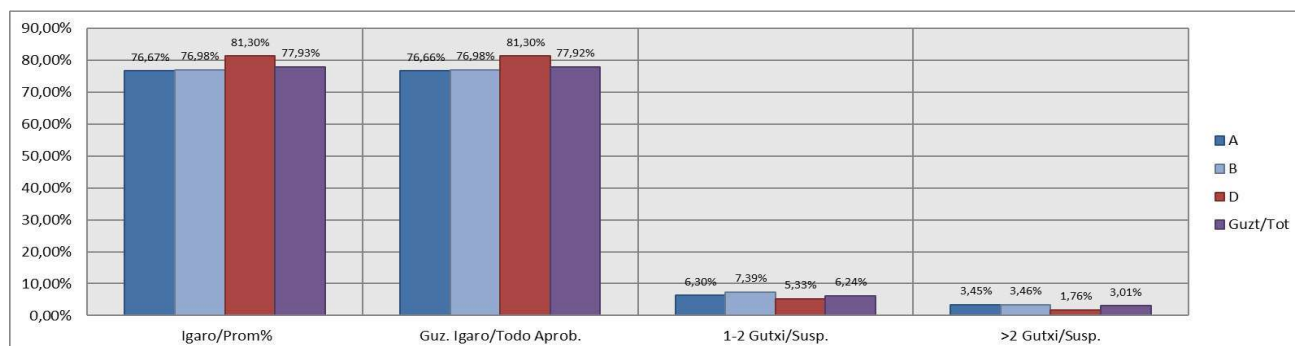

**2. Goi-Mailako Lanbide Heziketa / 2º Formación Profesional Grado Superior
Erkidegoa / Comunidad: Publikoa eta Pribatua/Público y Privado**

Maila Curso	Eredu Mod.	Erkidegoa / Comunidad: Publikoa eta Pribatua/Público y Privado									
		Ikasleria/Alumnado			Guz. Igaro/Todo Aprob.		1-2 Gutxi/Susp.		>2 Gutxi/Susp.		
		Ebal/Eval.	Igaro/Prom	Igaro/Prom%	Zb/Nº	%	ZB/Nº	%	Zb/Nº	%	
2.GLH	A	5.509	4.224	76,67%	4.223	76,66%	347	6,30%	190	3,45%	
2.GLH	B	1.733	1.334	76,98%	1.334	76,98%	128	7,39%	60	3,46%	
2.GLH	D	2.551	2.074	81,30%	2.074	81,30%	136	5,33%	45	1,76%	
	Guzt/Tot	9.793	7.632	77,93%	7.631	77,92%	611	6,24%	295	3,01%