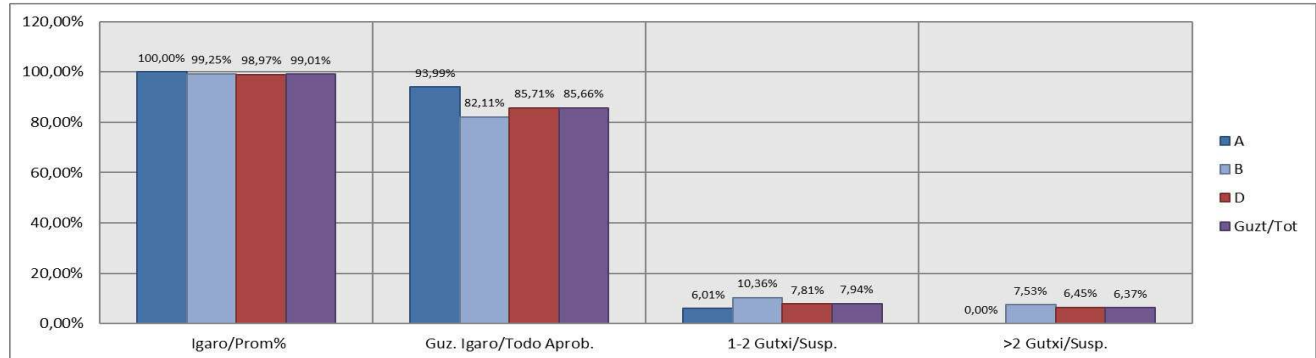

4. Lehen Hezkuntza / 4º Educación Primaria
Gipuzkoa: Publikoa eta Pribatua/Público y Privado

		Gipuzkoa: Publikoa eta Pribatua/Público y Privado									
Maila	Curso	Eredu Mod.	Ikasleria/Alumnado			Guz. Igaro/Todo Aprob.		1-2 Gutxi/Susp.		>2 Gutxi/Susp.	
			Ebal/Eval.	Igaro/Prom	Igaro/Prom%	Zb/Nº	%	ZB/Nº	%	Zb/Nº	%
L.H. 4		A	183	183	100,00%	172	93,99%	11	6,01%	0	0,00%
L.H. 4		B	531	527	99,25%	436	82,11%	55	10,36%	40	7,53%
L.H. 4		D	6.865	6.794	98,97%	5.884	85,71%	536	7,81%	443	6,45%
Guzt/Tot			7.579	7.504	99,01%	6.492	85,66%	602	7,94%	483	6,37%