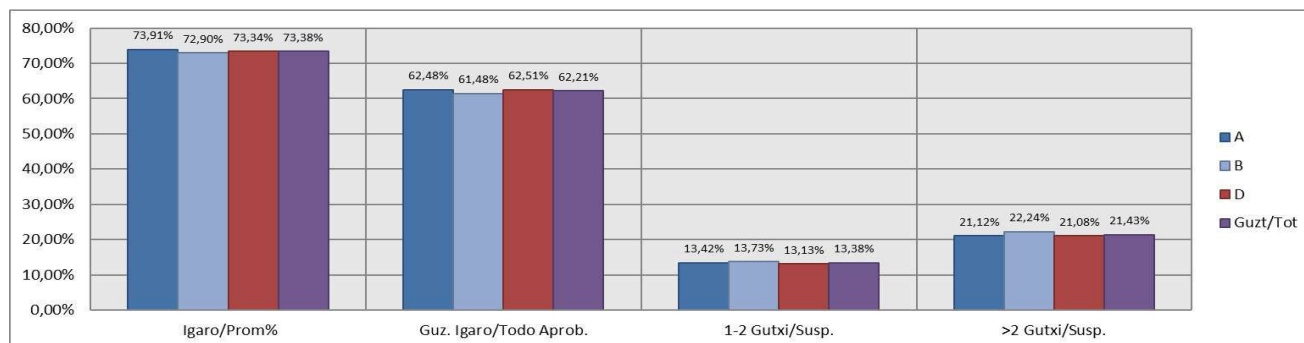

**1. Erdi-Mailako Lanbide Heziketa / 1º Formación Profesional Grado Medio
Gipuzkoa: Publikoa eta Pribatua/Público y Privado**

Maila Curso	Eredu Mod.	Gipuzkoa: Publikoa eta Pribatua/Público y Privado									
		Ikasleria/Alumnado			Guz. Igaro/Todo Aprob.		1-2 Gutxi/Susp.		>2 Gutxi/Susp.		
		Ebal/Eval.	Igaro/Prom	Igaro/Prom%	Zb/Nº	%	ZB/Nº	%	Zb/Nº	%	
1.ELH	A	805	595	73,91%	503	62,48%	108	13,42%	170	21,12%	
1.ELH	B	823	600	72,90%	506	61,48%	113	13,73%	183	22,24%	
1.ELH	D	1.219	894	73,34%	762	62,51%	160	13,13%	257	21,08%	
Guzt/Tot		2.847	2.089	73,38%	1.771	62,21%	381	13,38%	610	21,43%