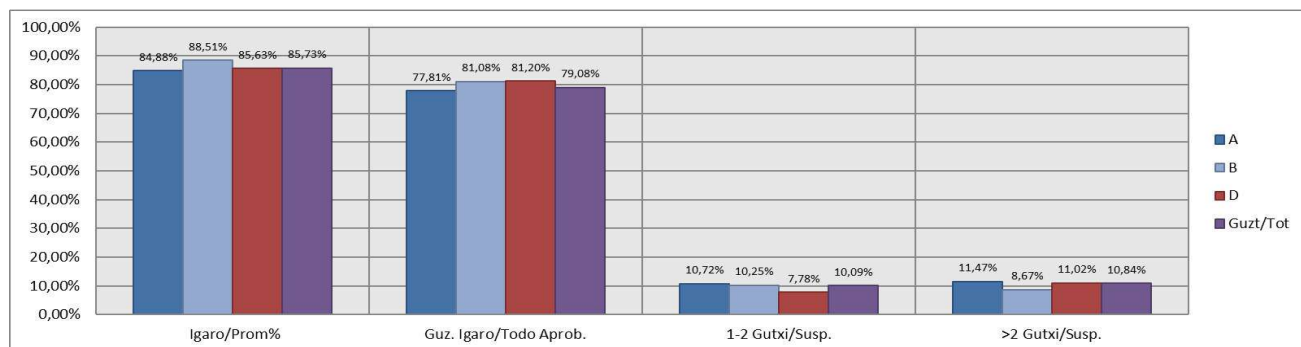

**1. Goi-Mailako Lanbide Heziketa / 1º Formación Profesional Grado Superior
Erkidegoa / Comunidad: Pribatua/Privado**

Maila Curso	Eredu Mod.	Erkidegoa / Comunidad: Pribatua/Privado									
		Ikasleria/Alumnado			Guz. Igaro/Todo Aprob.		1-2 Gutxi/Susp.		>2 Gutxi/Susp.		
		Ebal/Eval.	Igaro/Prom	Igaro/Prom%	Zb/Nº	%	ZB/Nº	%	Zb/Nº	%	
1.GLH	A	2.798	2.375	84,88%	2.177	77,81%	300	10,72%	321	11,47%	
1.GLH	B	888	786	88,51%	720	81,08%	91	10,25%	77	8,67%	
1.GLH	D	835	715	85,63%	678	81,20%	65	7,78%	92	11,02%	
Guzt/Tot		4.521	3.876	85,73%	3.575	79,08%	456	10,09%	490	10,84%