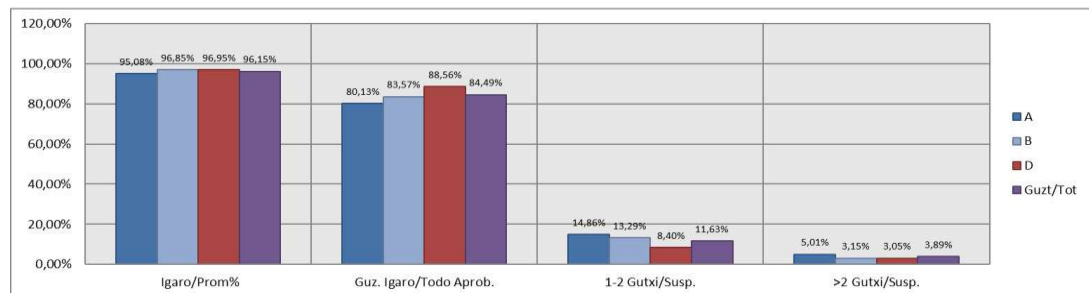

1. Batxilergoa / 1º Bachillerato
Erkidegoa / Comunidad: Pribatua/Privado

		Erkidegoa / Comunidad: Pribatua/Privado									
Maila	Curso	Eredu Mod.	Ikasleria/Alumnado			Guz. Igaro/Todo Aprob.		1-2 Gutxi/Susp.		>2 Gutxi/Susp.	
			Ebal/Eval.	Igaro/Prom	Igaro/Prom%	Zb/Nº	%	ZB/Nº	%	Zb/Nº	%
1.BATX		A	1.198	1.139	95,08%	960	80,13%	178	14,86%	60	5,01%
1.BATX		B	286	277	96,85%	239	83,57%	36	13,29%	9	3,15%
1.BATX		D	1.346	1.305	96,95%	1.192	88,56%	113	8,40%	41	3,05%
Guzt/Tot			2.830	2.721	96,15%	2.391	84,49%	329	11,63%	110	3,89%