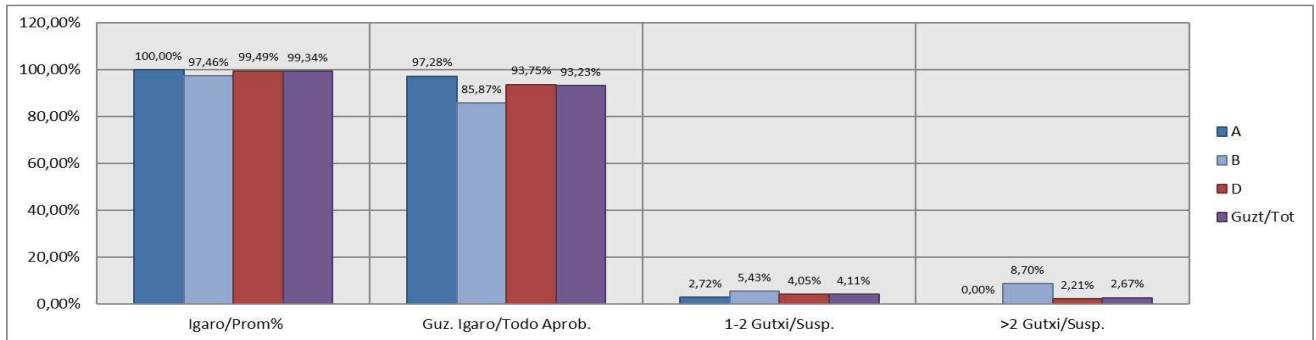

**1. Lehen Hezkuntza / 1º Educación Primaria
Gipuzkoa: Pribatua/Privado**

Maila Curso	Eredu Mod.	Gipuzkoa: Pribatua/Privado									
		Ikasleria/Alumnado			Guz. Igaro/Todo Aprob.		1-2 Gutxi/Susp.		>2 Gutxi/Susp.		
		Ebal/Eval.	Igaro/Prom	Igaro/Prom%	Zb/Nº	%	ZB/Nº	%	Zb/Nº	%	
L.H. 1	A	147	147	100,00%	143	97,28%	4	2,72%	0	0,00%	
L.H. 1	B	276	269	97,46%	237	85,87%	15	5,43%	24	8,70%	
L.H. 1	D	2.766	2.752	99,49%	2.593	93,75%	112	4,05%	61	2,21%	
Guzt/Tot		3.189	3.168	99,34%	2.973	93,23%	131	4,11%	85	2,67%