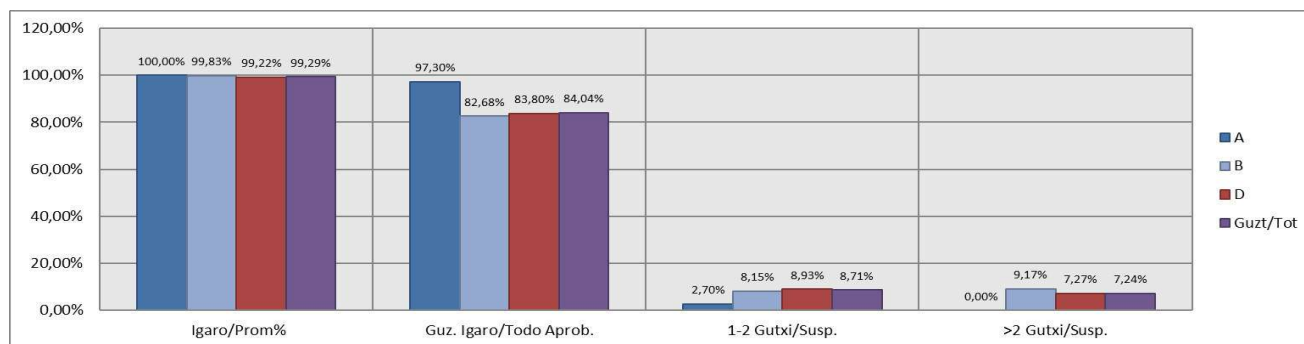

5. Lehen Hezkuntza / 5º Educación Primaria
Gipuzkoa: Publikoa eta Pribatua/Público y Privado

Maila Curso	Eredu Mod.	Gipuzkoa: Publikoa eta Pribatua/Público y Privado									
		Ikasleria/Alumnado			Guz. Igaro/Todo Aprob.		1-2 Gutxi/Susp.		>2 Gutxi/Susp.		
		Ebal/Eval.	Igaro/Prom	Igaro/Prom%	Zb/Nº	%	ZB/Nº	%	Zb/Nº	%	
L.H. 5	A	185	185	100,00%	180	97,30%	5	2,70%	0	0,00%	
L.H. 5	B	589	588	99,83%	487	82,68%	48	8,15%	54	9,17%	
L.H. 5	D	6.709	6.657	99,22%	5.622	83,80%	599	8,93%	488	7,27%	
	Guzt/Tot	7.483	7.430	99,29%	6.289	84,04%	652	8,71%	542	7,24%