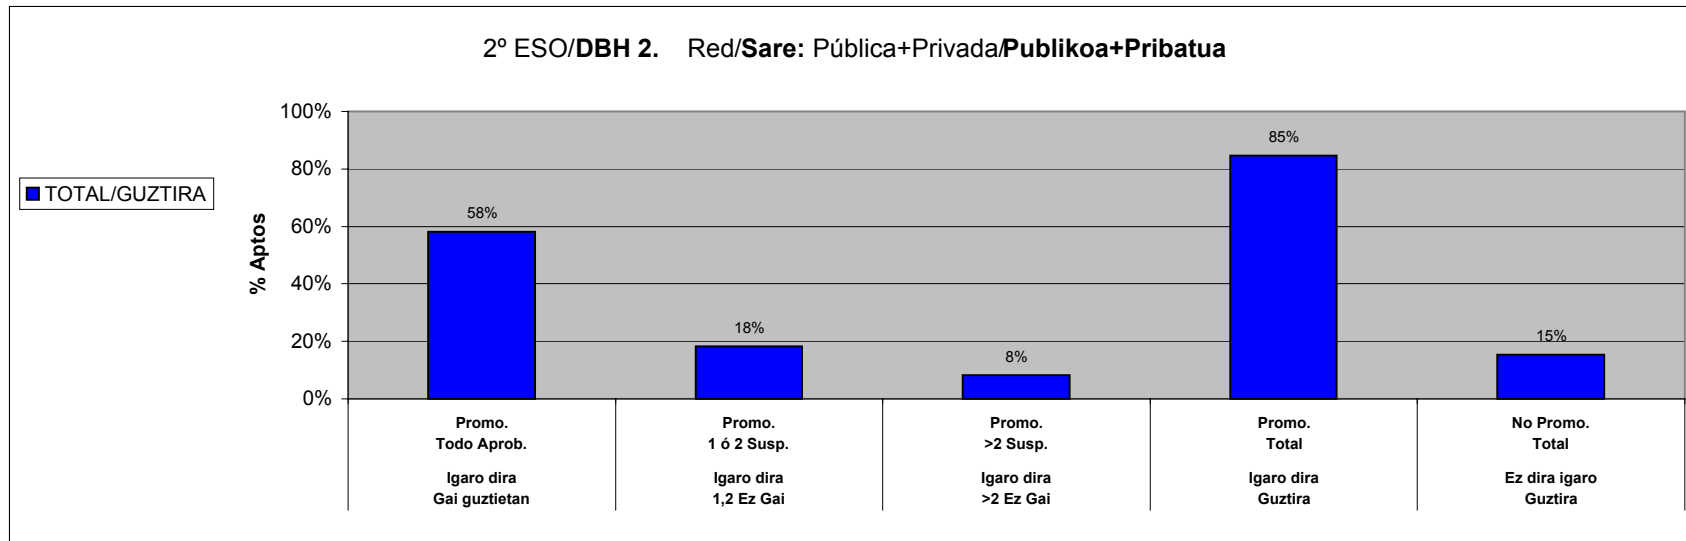

ESTADISTICA CALIFICACIONES FINALES / AZKEN KALIFIKAZIOEN ESTADISTIKA

CURSO/IKASTURTEA: 03-04

Araba+Bizkaia+Gipuzkoa

Red/Sare: Pública+Privada/**Publikoa+Pribatua**

	Ikasle Kopurua Nº Alumnos/as		EZAGUERA-ARLOAK (Aurrerapen egokia) AREAS DE CONOCIMIENTO (Progresá adecuadamente)							
	guztira total	emakumeak mujeres	i. ezag.	art. h.	gor. h.	gazt.	eusk.	atz. hi.	mate.	erlij.
			c. med.	ed. art.	e. físic.	l. cast.	l. vasc.	l. ext.	mate.	relig.
3º Ciclo Enseñanza Primaria Lehen Hezkuntza 3. Zikloa TOTAL/GUZTIRA	16945	8099	14923	16242	16483	14544	14379		14271	
			88%	96%	97%	86%	85%	84%	84%	97%

ESTADISTICA CALIFICACIONES FINALES / AZKEN KALIFIKAZIOEN ESTADISTIKA

CURSO / IKASTURTEA: 03-04

Araba+Bizkaia+Gipuzkoa

Red/Sare: Pública+Privada/**Publikoa+Pribatua**

		Igaro dira Gai guztietan Promo. Todo Aprob.	Igaro dira 1,2 Ez Gai Promo. 1 ó 2 Susp.	Igaro dira >2 Ez Gai Promo. >2 Susp.	Igaro dira Guztira Promo. Total	Ez dira igaro Guztira No Promo. Total
1º ESO DBH 1. TOTAL/GUZTIRA		Nº total de alumnos / Ikasleen guztizko kopurua = 16392				
	Aptos/Gai	11518	2970	0	14488	1904
	%	70%	18%	0%	88%	12%

ESTADISTICA CALIFICACIONES FINALES / AZKEN KALIFIKAZIOEN ESTADISTIKA

CURSO / IKASTURTEA: 03-04

Araba+Bizkaia+Gipuzkoa

Red/Sare: Pública+Privada/**Publikoa+Pribatua**

2º ESO DBH 2. TOTAL/GUZTIRA	Aptos/Gai %	Igaro dira Gai guztietan Promo. Todo Aprob.	Igaro dira 1,2 Ez Gai Promo. 1 ó 2 Susp.	Igaro dira >2 Ez Gai Promo. >2 Susp.	Igaro dira Guztira Promo. Total	Ez dira igaro Guztira No Promo. Total
		Nº total de alumnos / Ikasleen guztizko kopurua =				
		11048	3480	1557	16085	2897
		58%	18%	8%	85%	15%