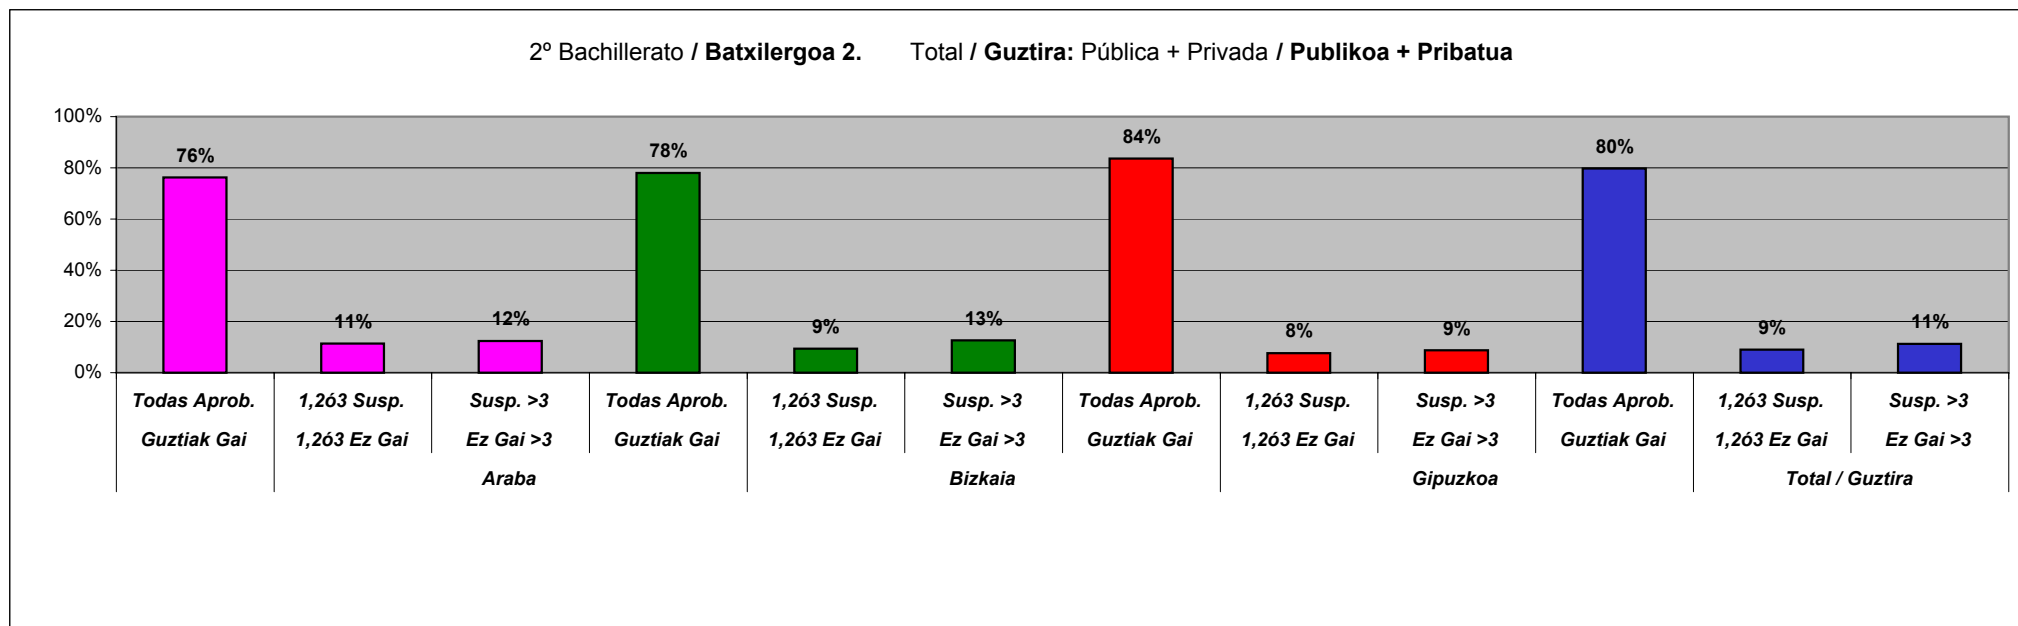

ESTADISTICA CALIFICACIONES FINALES / AZKEN KALIFIKAZIOEN ESTADISTIKA

CURSO / IKASTURTEA: 03-04

Red / Sare: Pública+Privada / Publikoa+Pribatua

		Araba			Bizkaia			Gipuzkoa			Total / Guztira			
		Guztiak Gai Todas Aprob.	1,263 Ez Gai 1,263 Susp.	Ez Gai >3 Susp. >3	Guztiak Gai Todas Aprob.	1,263 Ez Gai 1,263 Susp.	Ez Gai >3 Susp. >3	Guztiak Gai Todas Aprob.	1,263 Ez Gai 1,263 Susp.	Ez Gai >3 Susp. >3	Guztiak Gai Todas Aprob.	1,263 Ez Gai 1,263 Susp.	Ez Gai >3 Susp. >3	
2º Bachillerato Batxilergo 2.	Alum.	Total / Guztira = 2056			Total / Guztira = 7728			Total / Guztira = 5335			Total / Guztira = 15119			
	Aptos	1568	233	255	6027	725	976	4463	405	467	12058	1363	1698	
	Total / Guztira	%	76%	11%	12%	78%	9%	13%	84%	8%	9%	80%	9%	11%