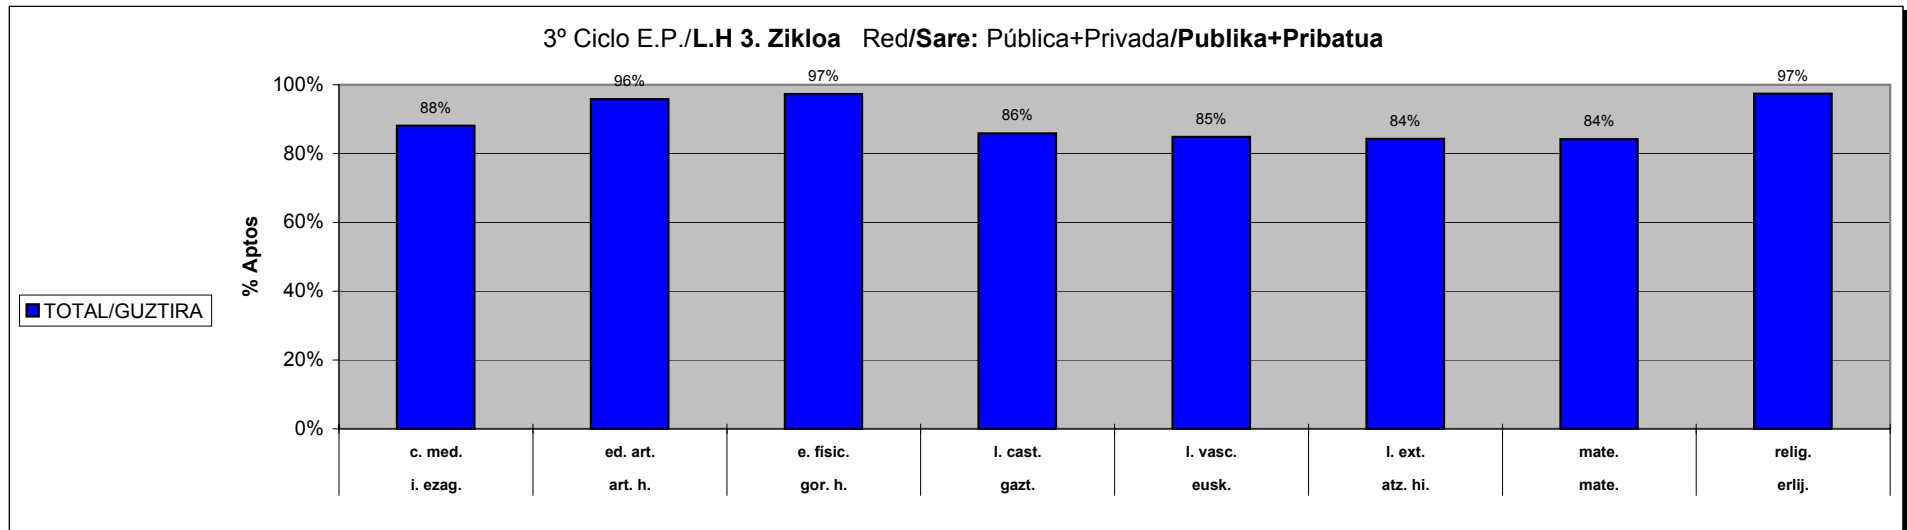

ESTADISTICA CALIFICACIONES FINALES / AZKEN KALIFIKAZIOEN ESTADISTIKA

CURSO/IKASTURTEA: 03-04

Araba+Bizkaia+Gipuzkoa

Red/Sare: Pública+Privada/**Publikoa+Pribatua**

	Ikasle Kopurua Nº Alumnos/as		EZAGUERA-ARLOAK (Aurrerapen egokia) AREAS DE CONOCIMIENTO (Progresá adecuadamente)							
	guztira total	emakumeak mujeres	i. ezag.	art. h.	gor. h.	gazt.	eusk.	atz. hi.	mate.	erlij.
			c. med.	ed. art.	e. físic.	l. cast.	l. vasc.	l. ext.	mate.	relig.
3º Ciclo Enseñanza Primaria Lehen Hezkuntza 3. Zikloa TOTAL/GUZTIRA	16945	8099	14923	16242	16483	14544	14379		14271	
			88%	96%	97%	86%	85%	84%	84%	97%