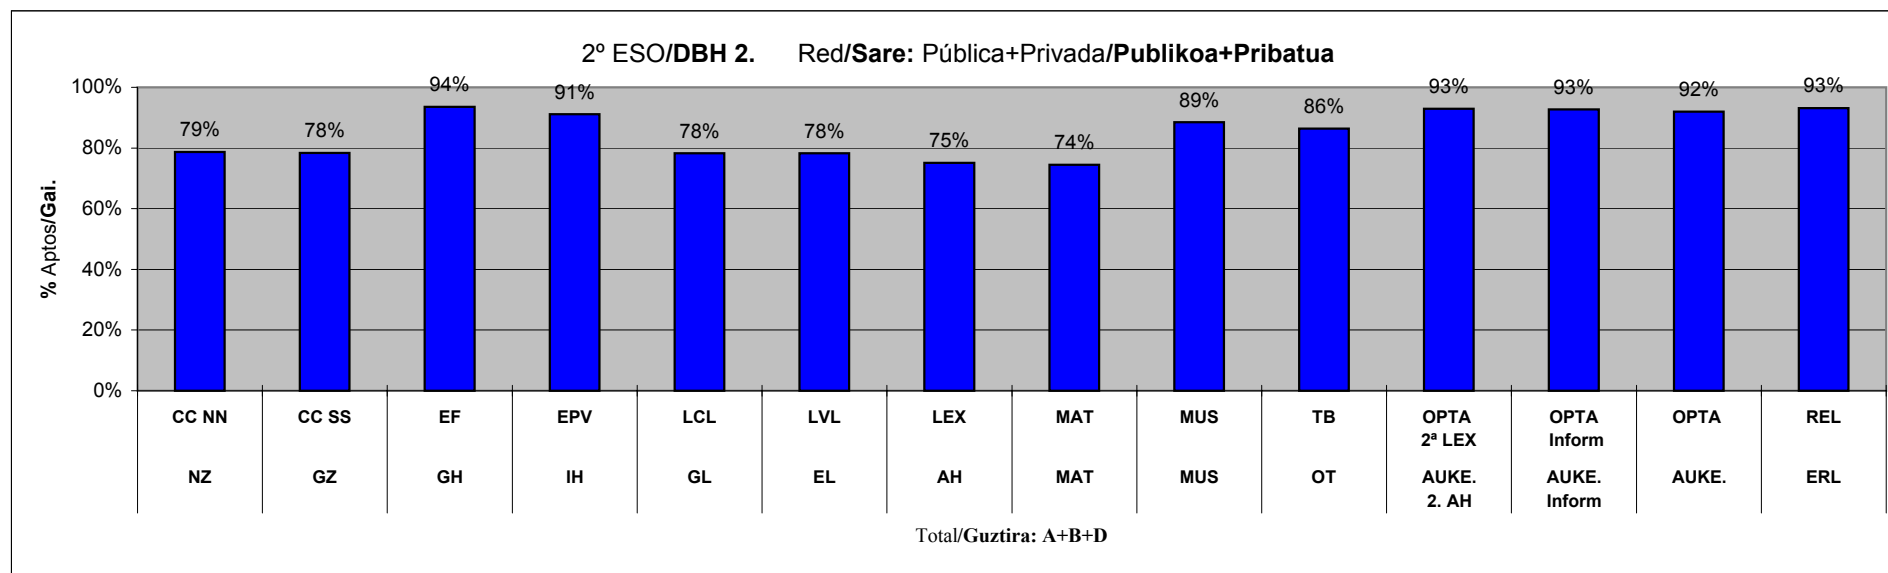

ESTADÍSTICA CALIFICACIONES FINALES / AZKEN KALIFIKAZIOEN ESTADISTIKA

CURSO / IKASTURTEA: 03-04

Araba + Bizkaia + Gipuzkoa

Red/Sare: Pública+Privada/Publikoa+Pribatua

		EBALUATUTAKO IKASLEGOA / ALUMNO EVALUADO														
		EZAGUERA-ARLOAK / AREAS DE CONOCIMIENTO														
		NZ	GZ	GH	IH	GL	EL	AH	MAT	MUS	OT	AUKE. 2. AH OPTA 2ª LEX	AUKE. Inform OPTA Inform	AUKE. OPTA	ERL	
		CC NN	CC SS	EF	EPV	LCL	LVL	LEX	MAT	MUS	TB				REL	
2º ESO	Al./Ik.	18.814	18.947	18.825	18.113	18.944	18.281	18.820	18.811	17.944	18.831	5.255	8.216	11.745	11.394	
DBH 2.	Aptos/Gai.	14.807	14.858	17.623	16.503	14.822	14.312	14.128	14.011	15.881	16.276	4.886	7.619	10.807	10.609	
	Total/Guztira	%	79%	78%	94%	91%	78%	78%	75%	74%	89%	86%	93%	93%	92%	93%