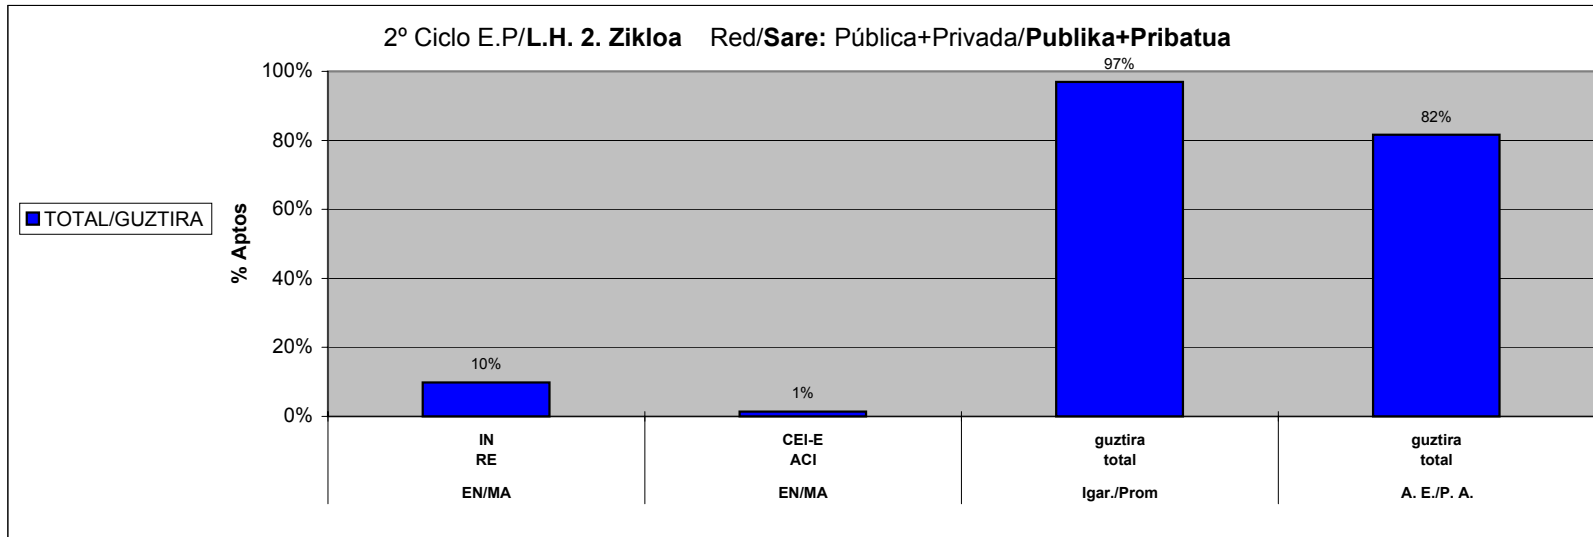

ESTADISTICA CALIFICACIONES FINALES / AZKEN KALIFIKAZIOEN ESTADISTIKA

CURSO/IKASTURTEA: 03-04

Araba+Bizkaia+Gipuzkoa

Red/Sare: Pública+Privada/**Publikoa+Pribatua**

	Ikasle Kopurua Nº Alumnos/as			I. E. / D. P. IGARO DIRA/PROMOCIONAN		
	guztira total	EN/MA		guztira total	A. E./P. A.	
		IN RE	CEI-E ACI		guztira total	
	2º Ciclo Enseñanza Primaria Lehen Hezkuntza 2. Zikloa TOTAL/GUZTIRA	16012	1581	226	15526	13073
		10%	1%	97%	82%