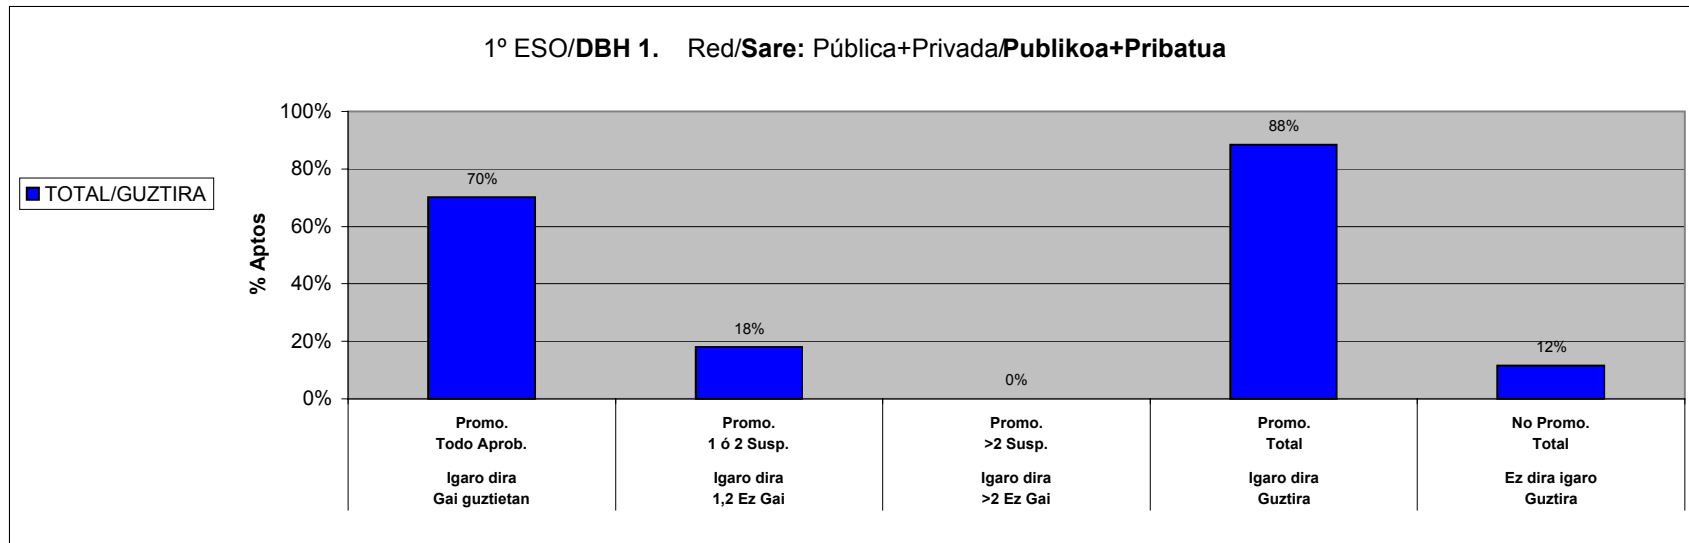

ESTADISTICA CALIFICACIONES FINALES / AZKEN KALIFIKAZIOEN ESTADISTIKA

CURSO/IKASTURTEA: 03-04

Araba+Bizkaia+Gipuzkoa

Red/Sare: Pública+Privada/**Publikoa+Pribatua**

	Ikasle Kopurua Nº Alumnos/as		EZAGUERA-ARLOAK (Aurrerapen egokia) AREAS DE CONOCIMIENTO (Progresá adecuadamente)							
	guztira total	emakumeak mujeres	i. ezag. c. med.	art. h. ed. art.	gor. h. e. físic.	gazt. l. cast.	eusk. l. vasc.	atz. hi. l. ext.	mate. mate.	erlij. relig.
	2º Ciclo Enseñanza Primaria Lehen Hezkuntza 2. Zikloa TOTAL/GUZTIRA	16012	7726	14646	15500	15615	14283	13902		14031
			91%	97%	98%	89%	87%	89%	88%	98%

ESTADISTICA CALIFICACIONES FINALES / AZKEN KALIFIKAZIOEN ESTADISTIKA

CURSO/IKASTURTEA: 03-04

Araba+Bizkaia+Gipuzkoa

Red/Sare: Pública+Privada/**Publikoa+Pribatua**

	Ikasle Kopurua Nº Alumnos/as		EZAGUERA-ARLOAK (Aurrerapen egokia) AREAS DE CONOCIMIENTO (Progresá adecuadamente)							
	guztira total	emakumeak mujeres	i. ezag.	art. h.	gor. h.	gazt.	eusk.	atz. hi.	mate.	erlij.
			c. med.	ed. art.	e. físic.	l. cast.	l. vasc.	l. ext.	mate.	relig.
3º Ciclo Enseñanza Primaria Lehen Hezkuntza 3. Zikloa TOTAL/GUZTIRA	16945	8099	14923	16242	16483	14544	14379		14271	
			88%	96%	97%	86%	85%	84%	84%	97%

ESTADISTICA CALIFICACIONES FINALES / AZKEN KALIFIKAZIOEN ESTADISTIKA

CURSO / IKASTURTEA: 03-04

Araba+Bizkaia+Gipuzkoa

Red/Sare: Pública+Privada/**Publikoa+Pribatua**

		Igaro dira Gai guztietan Promo. Todo Aprob.	Igaro dira 1,2 Ez Gai Promo. 1 ó 2 Susp.	Igaro dira >2 Ez Gai Promo. >2 Susp.	Igaro dira Guztira Promo. Total	Ez dira igaro Guztira No Promo. Total
1º ESO DBH 1. TOTAL/GUZTIRA		Nº total de alumnos / Ikasleen guztizko kopurua = 16392				
	Aptos/Gai	11518	2970	0	14488	1904
	%	70%	18%	0%	88%	12%