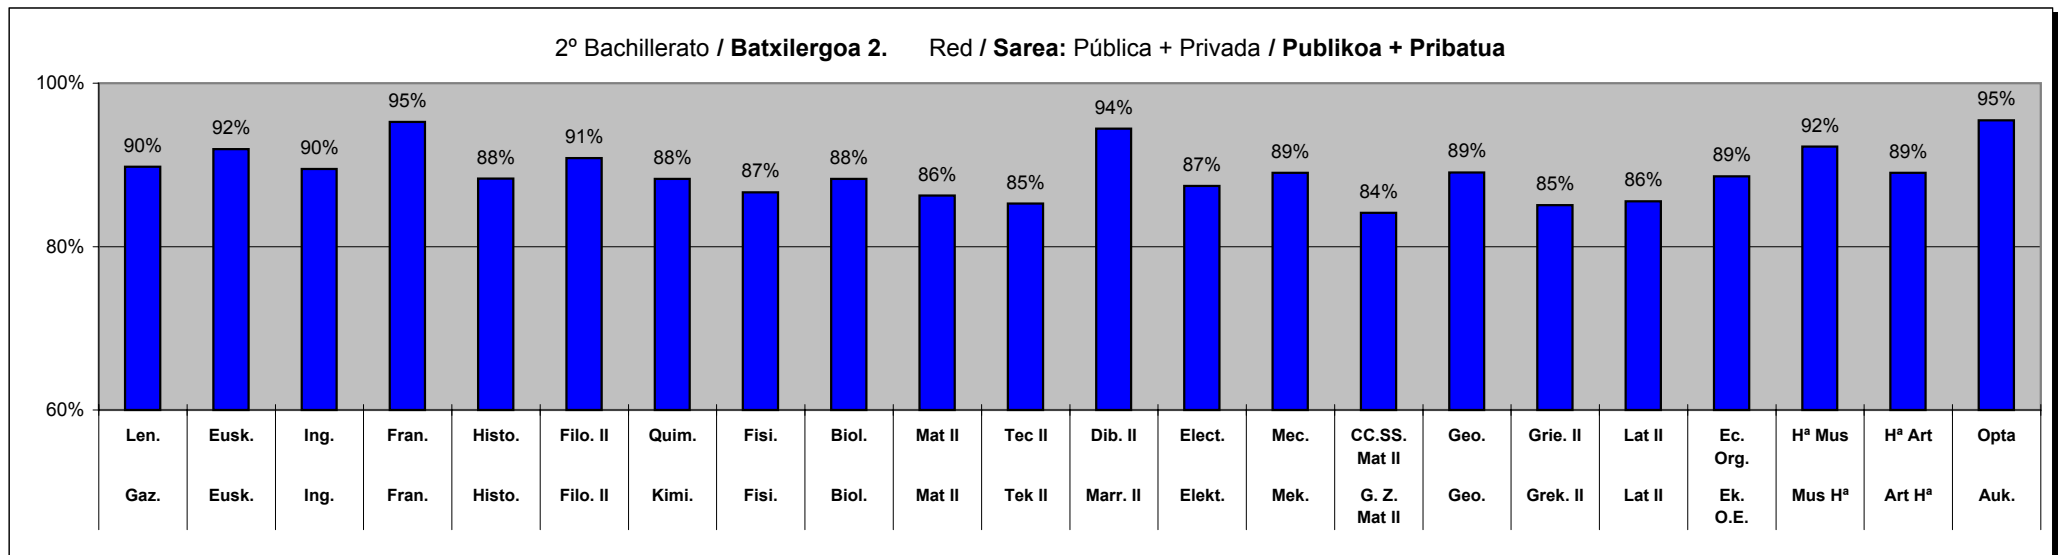

ESTADÍSTICA CALIFICACIONES FINALES / AZKEN KALIFIKAZIOEN ESTADISTIKA

CURSO / IKASTURTEA: 03-04

Araba + Bizkaia + Gipuzkoa

Red / Sare: Pública+Privada / **Publikoa+Pribatua**

		DEIALDI ARRUNTA + APARTEKOAN EBALUATUTAKO IKASLEGOA ALUMNADO EVALUADO EN CONVOCATORIA ORDINARIA + EXTRAORDINARIA																					
		Gaz.	Eusk.	Ing.	Fran.	Histo.	Filo. II	Kimi.	Fisi.	Biol.	Mat II	Tek II	Marr. II	Elekt.	Mek.	G. Z. Mat II	Geo.	Grek. II	Lat II	Ek. O.E.	Mus H^a	Art H^a	Auk.
		Len.	Eusk.	Ing.	Fran.	Histo.	Filo. II	Quim.	Fisi.	Biol.	Mat II	Tec II	Dib. II	Elect.	Mec.	CC.SS. Mat II	Geo.	Grie. II	Lat II	Ec. Org.	H^a Mus	H^a Art	Opta
2º Bachillerato Batxilergoa 2. Total / Guztira	Alum.	14.444	13.924	14.302	317	14.322	14.510	5.107	5.764	3.263	8.163	1.520	1.585	836	1.185	4.030	4.734	134	1.368	3.163	219	1.887	12.437
	Aptos	12.966	12.799	12.803	302	12.652	13.178	4.509	4.993	2.881	7.040	1.296	1.497	731	1.055	3.390	4.216	114	1.170	2.802	202	1.680	11.874
	%	90%	92%	90%	95%	88%	91%	88%	87%	88%	86%	85%	94%	87%	89%	84%	89%	85%	86%	89%	92%	89%	95%