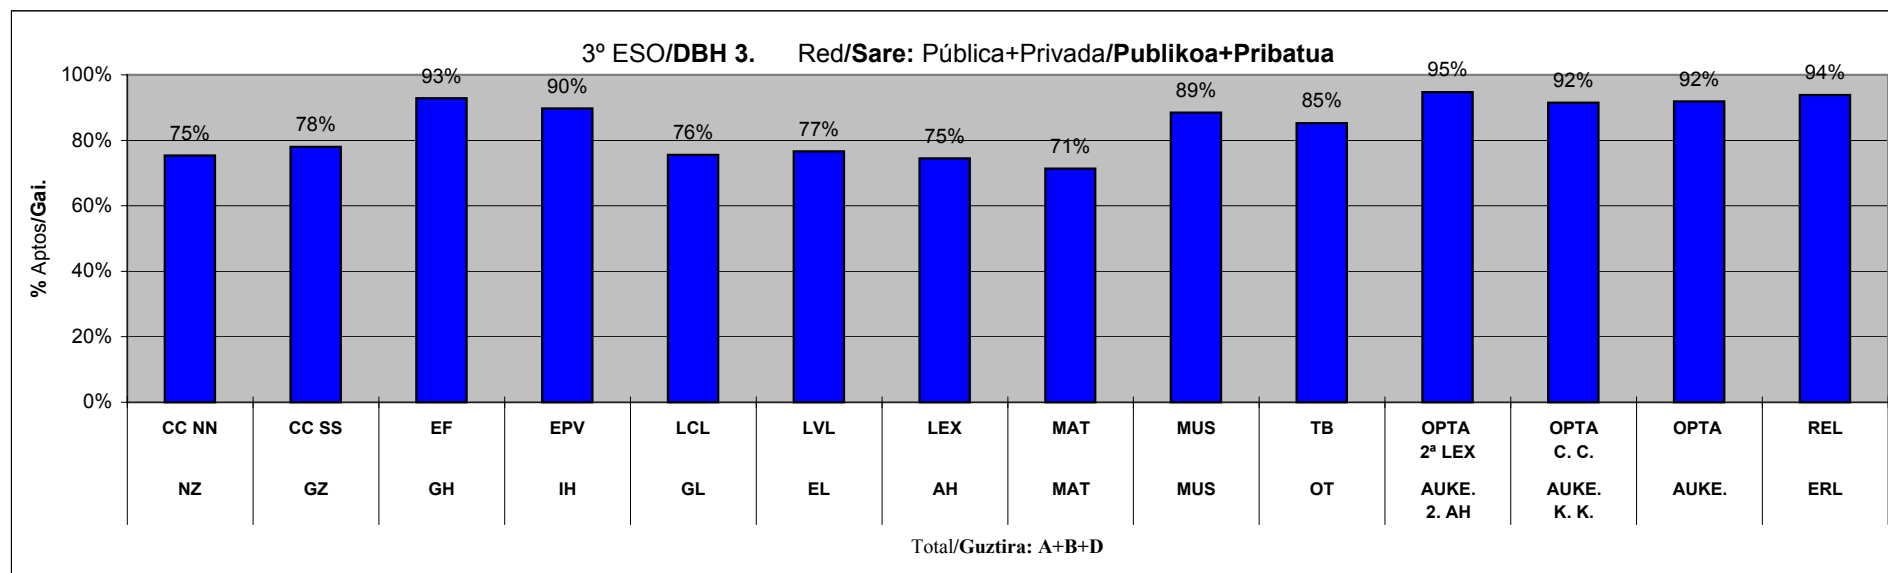

ESTADÍSTICA CALIFICACIONES FINALES / AZKEN KALIFIKAZIOEN ESTADISTIKA

CURSO / IKASTURTEA: 03-04

Araba + Bizkaia + Gipuzkoa

Red/Sare: Pública+Privada/Publikoa+Pribatua

		EBALUATUTAKO IKASLEGOA / ALUMNO EVALUADO														
		EZAGUERA-ARLOAK / AREAS DE CONOCIMIENTO														
		NZ	GZ	GH	IH	GL	EL	AH	MAT	MUS	OT	AUKE. 2. AH OPTA 2ª LEX	AUKE. K. K. OPTA C. C.	AUKE. OPTA	ERL	
		CC NN	CC SS	EF	EPV	LCL	LVL	LEX	MAT	MUS	TB				REL	
3º ESO	Al./Ik.	18.132	18.217	18.284	18.047	18.263	17.712	18.171	18.119	18.102	18.061	4.005	2.992	13.536	11.476	
DBH 3.	Aptos/Gai.	13.665	14.204	16.984	16.192	13.803	13.582	13.543	12.935	16.021	15.399	3.795	2.739	12.444	10.767	
	Total/Guztira	%	75%	78%	93%	90%	76%	77%	75%	71%	89%	85%	95%	92%	92%	94%