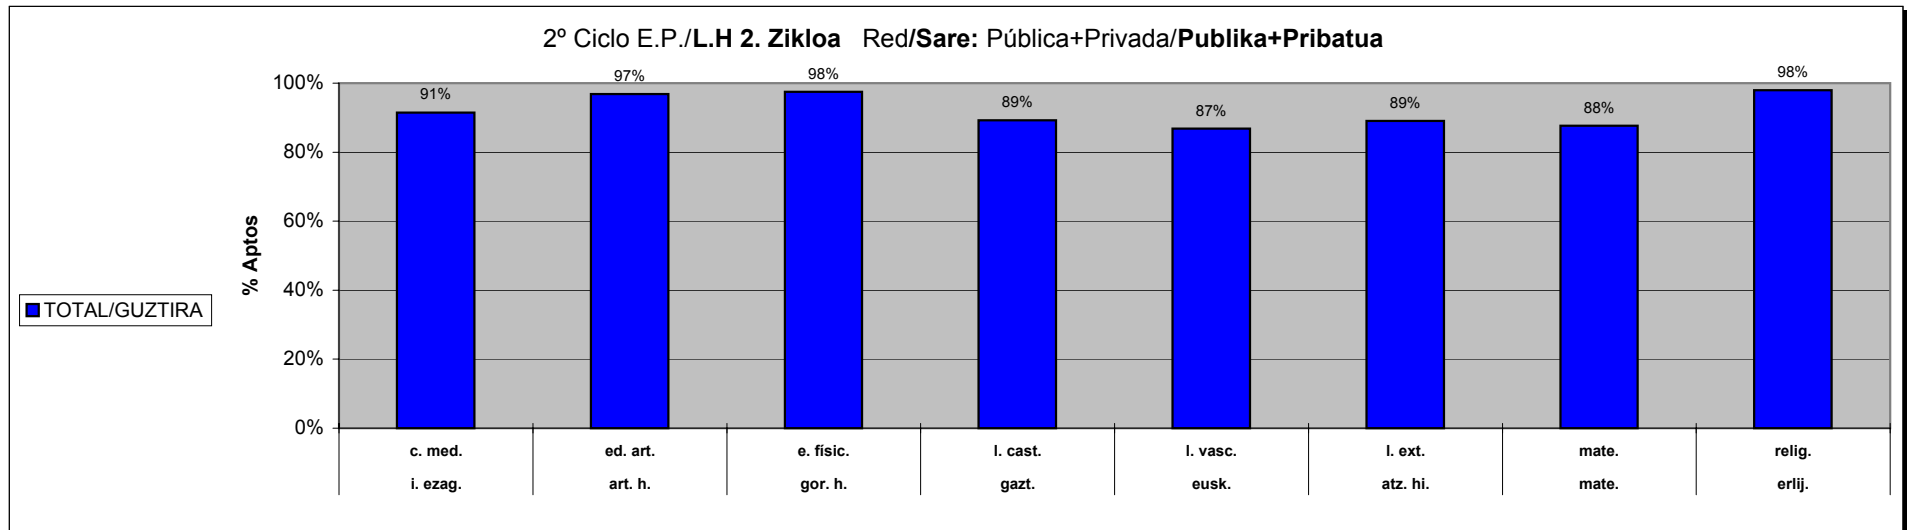

ESTADISTICA CALIFICACIONES FINALES / AZKEN KALIFIKAZIOEN ESTADISTIKA

CURSO/IKASTURTEA: 03-04

Araba+Bizkaia+Gipuzkoa

Red/Sare: Pública+Privada/**Publikoa+Pribatua**

	Ikasle Kopurua Nº Alumnos/as		EZAGUERA-ARLOAK (Aurrerapen egokia) AREAS DE CONOCIMIENTO (Progresá adecuadamente)								
	guztira total	emakumeak mujeres	i. ezag. c. med.	art. h. ed. art.	gor. h. e. físic.	gazt. l. cast.	eusk. l. vasc.	atz. hi. l. ext.	mate. mate.	erlij. relig.	
	2º Ciclo Enseñanza Primaria Lehen Hezkuntza 2. Zikloa TOTAL/GUZTIRA	16012	7726	14646	15500	15615	14283	13902		14031	
			91%	97%	98%	89%	87%	89%	88%	98%