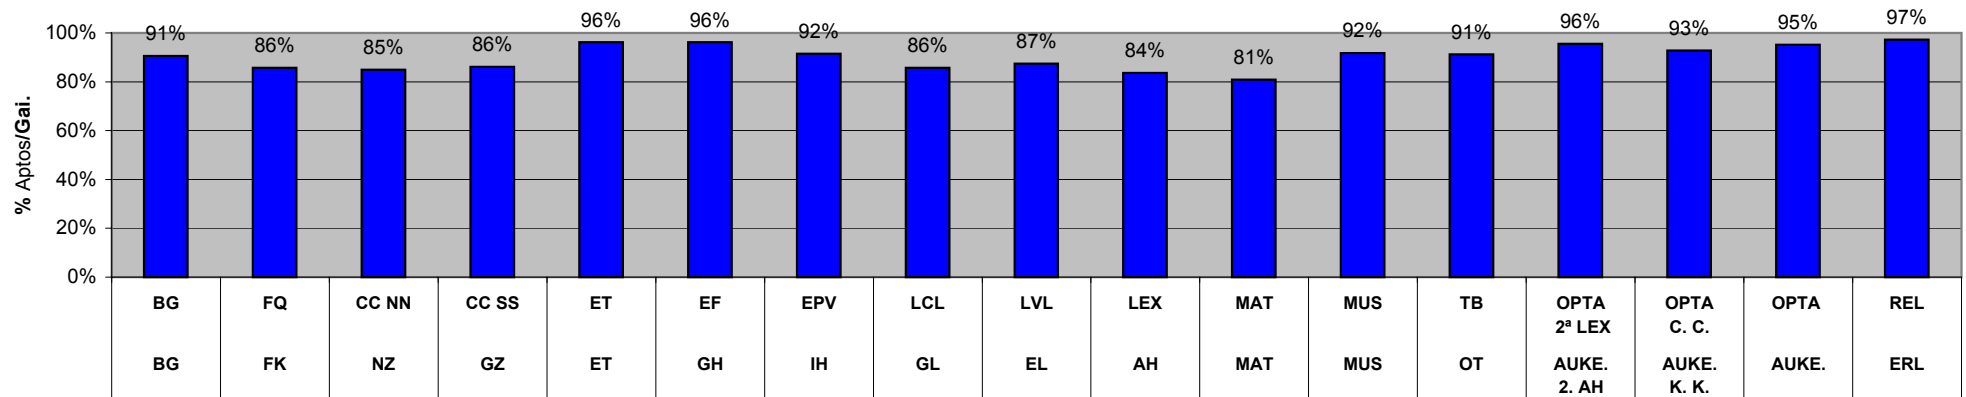

ESTADÍSTICA CALIFICACIONES FINALES / AZKEN KALIFIKAZIOEN ESTADISTIKA

CURSO/IKASTURTEA: 03-04

Araba + Bizkaia + Gipuzkoa

Red/Sare: Pública+Privada/Publikoa+Pribatua

**EBALUATUTAKO IKASLEGOA / ALUMNO EVALUADO
EZAGUERA-ARLOAK / AREAS DE CONOCIMIENTO**

		BG	FK	NZ	GZ	ET	GH	IH	GL	EL	AH	MAT	MUS	OT	AUKE. 2. AH OPTA 2ª LEX	AUKE. K. K. OPTA C. C.	AUKE. OPTA	ERL REL
		BG	FQ	CC NN	CC SS	ET	EF	EPV	LCL	LVL	LEX	MAT	MUS	TB				
4º ESO	Al./Ik.	7.429	9.386	3.158	17.384	15.623	17.636	5.299	17.520	16.978	17.532	17.324	1.636	7.850	3.675	7.316	19.663	10.990
DBH 4.	Aptos/Gai.	6.730	8.047	2.684	14.968	15.034	16.960	4.850	15.017	14.845	14.660	14.010	1.501	7.162	3.510	6.787	18.720	10.690
Total/Guztira	%	91%	86%	85%	86%	96%	96%	92%	86%	87%	84%	81%	92%	91%	96%	93%	95%	97%

4º ESO/DBH 4. Red/Sare: Pública+Privatua/Publikoa+Pribatua

Total/Guztira: A+B+D