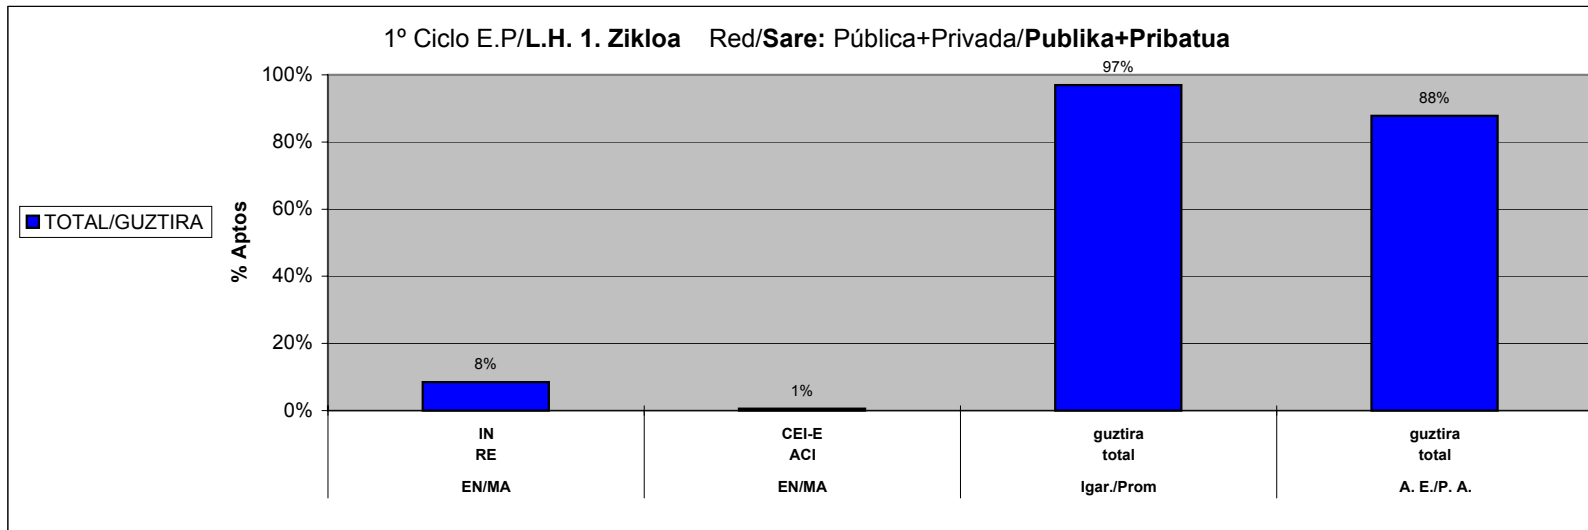

HEZKUNTZAKO IKUSKARITZA
INSPECCIÓN DE EDUCACIÓN

PLAN OROKORRA
PLAN GENERAL

ESKOLA EMAITZAK
RESULTADOS ESCOLARES

(IKASTURTEA: 2.003 / 2.004)
(CURSO 2.003 / 2.004)

Hezkuntza Ikuskaritza
Inspección Educación

VITORIA-GASTEIZ

ESTADISTICA CALIFICACIONES FINALES / AZKEN KALIFIKAZIOEN ESTADISTIKA

CURSO/IKASTURTEA: 03-04

Araba+Bizkaia+Gipuzkoa

Red/Sare: Pública+Privada/**Publikoa+Pribatua**

	Ikasle Kopurua Nº Alumnos/as			I. E. / D. P. IGARO DIRA/PROMOCIONAN	
	guztira total	EN/MA		guztira total	A. E./P. A.
		IN RE	CEI-E ACI		guztira total
1º Ciclo Enseñanza Primaria Lehen Hezkuntza 1. Zikloa TOTAL/GUZTIRA	16685	1412	88	16171	14647
		8%	1%	97%	88%