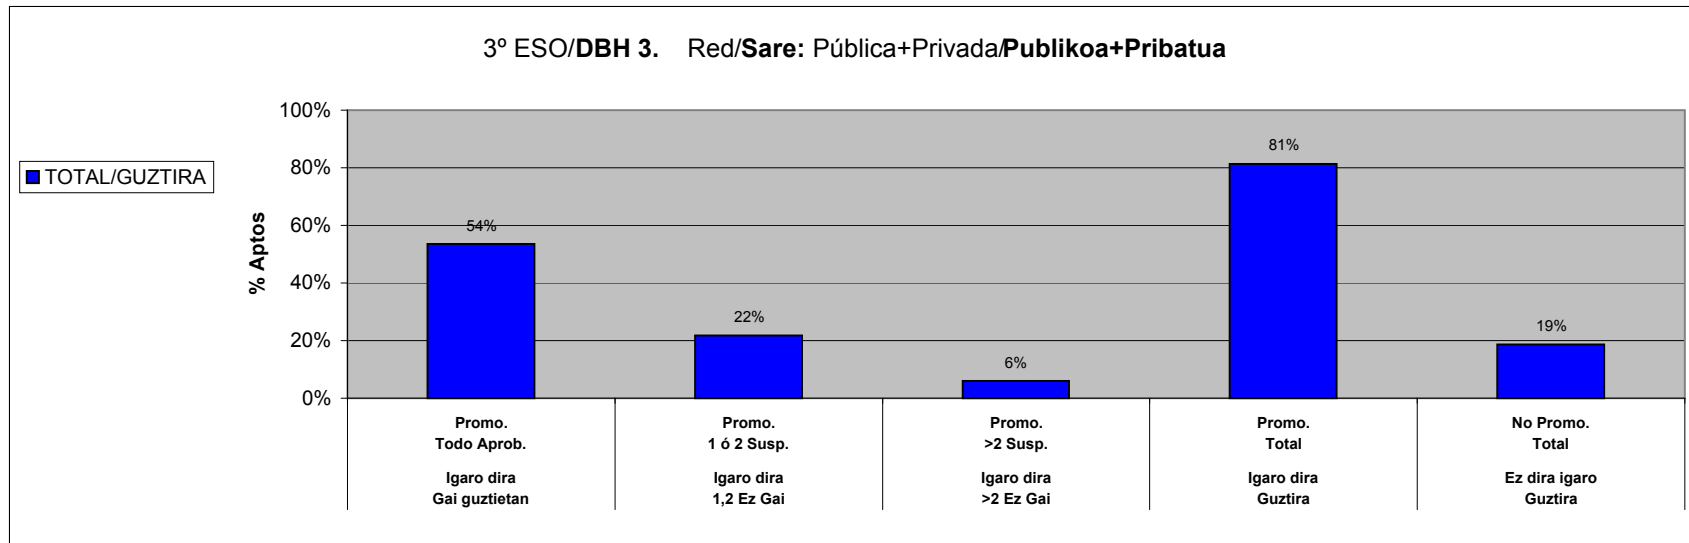

ESTADISTICA CALIFICACIONES FINALES / AZKEN KALIFIKAZIOEN ESTADISTIKA

CURSO / IKASTURTEA: 03-04

Araba+Bizkaia+Gipuzkoa

Red/Sare: Pública+Privada/**Publikoa+Pribatua**

		Igaro dira Gai guztietan Promo. Todo Aprob.	Igaro dira 1,2 Ez Gai Promo. 1 ó 2 Susp.	Igaro dira >2 Ez Gai Promo. >2 Susp.	Igaro dira Guztira Promo. Total	Ez dira igaro Guztira No Promo. Total
1º ESO DBH 1. TOTAL/GUZTIRA		Nº total de alumnos / Ikasleen guztizko kopurua = 16392				
	Aptos/Gai	11518	2970	0	14488	1904
	%	70%	18%	0%	88%	12%

ESTADISTICA CALIFICACIONES FINALES / AZKEN KALIFIKAZIOEN ESTADISTIKA

CURSO / IKASTURTEA: 03-04

Araba+Bizkaia+Gipuzkoa

Red/Sare: Pública+Privada/**Publikoa+Pribatua**

2º ESO DBH 2. TOTAL/GUZTIRA	Aptos/Gai %	Igaro dira Gai guztietan Promo. Todo Aprob.	Igaro dira 1,2 Ez Gai Promo. 1 ó 2 Susp.	Igaro dira >2 Ez Gai Promo. >2 Susp.	Igaro dira Guztira Promo. Total	Ez dira igaro Guztira No Promo. Total
		Nº total de alumnos / Ikasleen guztizko kopurua =				
		11048	3480	1557	16085	2897
		58%	18%	8%	85%	15%

ESTADISTICA CALIFICACIONES FINALES / AZKEN KALIFIKAZIOEN ESTADISTIKA

CURSO / IKASTURTEA: 03-04

Araba+Bizkaia+Gipuzkoa

Red/Sare: Pública+Privada/**Publikoa+Pribatua**

		Igaro dira Gai guztietan Promo. Todo Aprob.	Igaro dira 1,2 Ez Gai Promo. 1 ó 2 Susp.	Igaro dira >2 Ez Gai Promo. >2 Susp.	Igaro dira Guztira Promo. Total	Ez dira igaro Guztira No Promo. Total	
3º ESO		Nº total de alumnos / Ikasleen guztizko kopurua =					18436
DBH 3. TOTAL/GUZTIRA	Aptos/Gai	9880	4015	1093	14988	3448	
	%	54%	22%	6%	81%	19%	