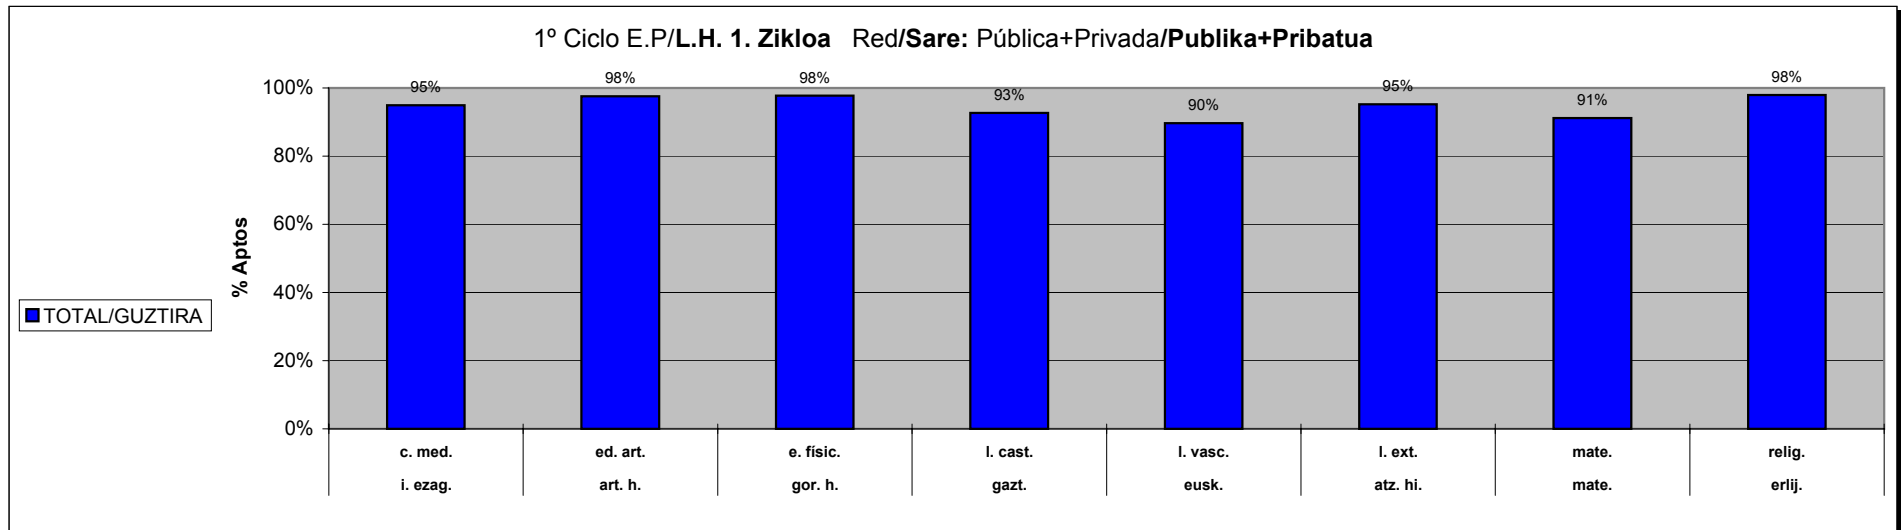

ESTADISTICA CALIFICACIONES FINALES / AZKEN KALIFIKAZIOEN ESTADISTIKA

CURSO/IKASTURTEA: 03-04

Araba+Bizkaia+Gipuzkoa

Red/Sare: Pública+Privada/**Publikoa+Pribatua**

	Ikasle Kopurua Nº Alumnos/as		EZAGUERA-ARLOAK (Aurrerapen egokia) AREAS DE CONOCIMIENTO (Progresá adecuadamente)								
	guztira total	emakumeak mujeres	i. ezag. c. med.	art. h. ed. art.	gor. h. e. físic.	gazt. l. cast.	eusk. l. vasc.	atz. hi. l. ext.	mate. mate.	erlij. relig.	
	1º Ciclo Enseñanza Primaria Lehen Hezkuntza 1. Zikloa TOTAL/GUZTIRA	16685	8134	15844	16280	16310	15460	14966		15213	
			95%	98%	98%	93%	90%	95%	91%	98%