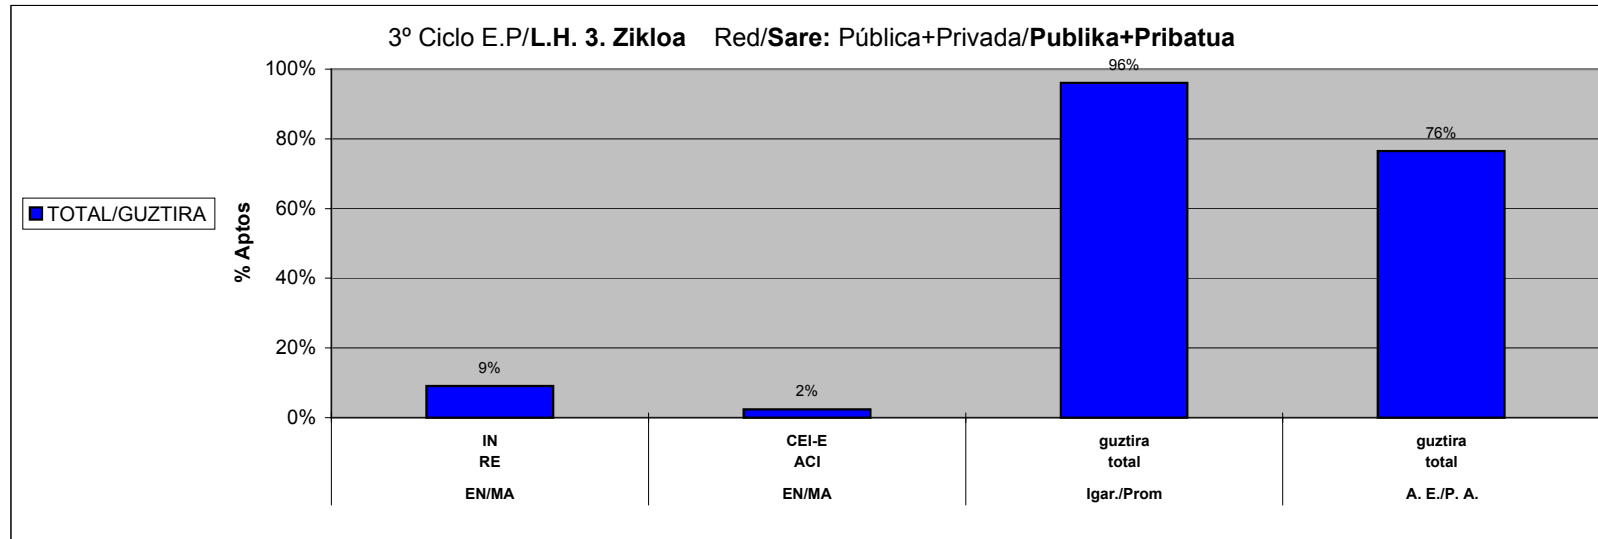

ESTADISTICA CALIFICACIONES FINALES / AZKEN KALIFIKAZIOEN ESTADISTIKA

CURSO/IKASTURTEA: 03-04

Araba+Bizkaia+Gipuzkoa

Red/Sare: Pública+Privada/**Publikoa+Pribatua**

	Ikasle Kopurua Nº Alumnos/as			I. E. / D. P. IGARO DIRA/PROMOCIONAN	
	guztira total	EN/MA		guztira total	A. E./P. A.
		IN RE	CEI-E ACI		guztira total
3º Ciclo Enseñanza Primaria Lehen Hezkuntza 3. Zikloa TOTAL/GUZTIRA	16945	1548	408	16270	12961
		9%	2%	96%	76%