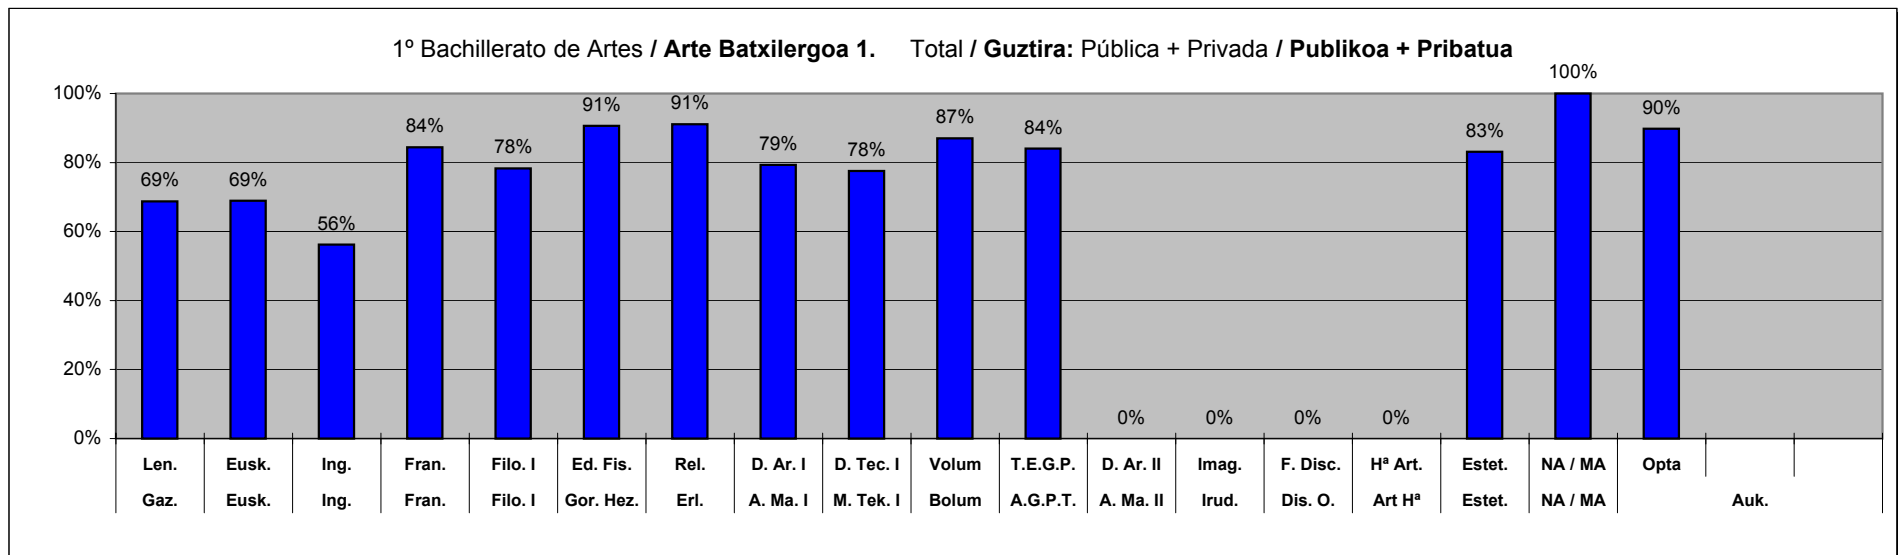

**ESTADÍSTICA CALIFICACIONES FINALES / AZKEN KALIFIKAZIOEN ESTADISTIKA****CURSO / IKASTURTEA: 03-04****Araba + Bizkaia + Gipuzkoa**Red / Sare: Pública+Privada / **Publikoa+Pribatua**

		DEIALDI ARRUNTA + APARTEKOAN EBALUATUTAKO IKASLEGOA ALUMNADO EVALUADO EN CONVOCATORIA ORDINARIA + EXTRAORDINARIA																					
		Gaz.	Eusk.	Ing.	Fran.	Histo.	Filo. II	Kimi.	Fisi.	Biol.	Mat II	Tek II	Marr. II	Elekt.	Mek.	G. Z. Mat II	Geo.	Grek. II	Lat II	Ek. O.E.	Mus H ^a	Art H ^a	Auk.
		Len.	Eusk.	Ing.	Fran.	Histo.	Filo. II	Quim.	Fisi.	Biol.	Mat II	Tec II	Dib. II	Elect.	Mec.	CC.SS. Mat II	Geo.	Grie. II	Lat II	Ec. Org.	H ^a Mus	H ^a Art	Opta
2º Bachillerato Batxilergoa 2. Total / Guztira	Alum.	14.444	13.924	14.302	317	14.322	14.510	5.107	5.764	3.263	8.163	1.520	1.585	836	1.185	4.030	4.734	134	1.368	3.163	219	1.887	12.437
	Aptos	12.966	12.799	12.803	302	12.652	13.178	4.509	4.993	2.881	7.040	1.296	1.497	731	1.055	3.390	4.216	114	1.170	2.802	202	1.680	11.874
	%	90%	92%	90%	95%	88%	91%	88%	87%	88%	86%	85%	94%	87%	89%	84%	89%	85%	86%	89%	92%	89%	95%

ESTADISTICA CALIFICACIONES FINALES / AZKEN KALIFIKAZIOEN ESTADISTIKA

CURSO / IKASTURTEA: 03-04

Araba + Bizkaia + Gipuzkoa

Red / Sare: Pública+Privada / Publikoa+Pribatua

		DEIALDI ARRUNTA + APARTEKOAN EBALUATUTAKO IKASLEGOA ALUMNADO EVALUADO EN CONVOCATORIA ORDINARIA + EXTRAORDINARIA																	
		Gaz.	Eusk.	Ing.	Fran.	Filo. I	Gor. Hez.	Erl.	A. Ma. I	M. Tek. I	Bolum	A.G.P.T.	A. Ma. II	Irud.	Dis. O.	Art H ^a	Estet.	NA / MA	Auk.
		Len.	Eusk.	Ing.	Fran.	Filo. I	Ed. Fis.	Rel.	D. Ar. I	D. Tec. I	Volum	T.E.G.P.	D. Ar. II	Imag.	F. Disc.	H ^a Art.	Estet.	NA / MA	Opta
1º Bachillerato Arte Arte Batxilergoa 1. Total / Guztira	Alum.	438	412	411	32	438	438	157	436	339	261	332	0	0	0	0	77	10	305
	Aptos	301	284	231	27	343	397	143	346	263	227	279	0	0	0	0	64	10	274
	%	69%	69%	56%	84%	78%	91%	91%	79%	78%	87%	84%	0%	0%	0%	0%	83%	100%	90%