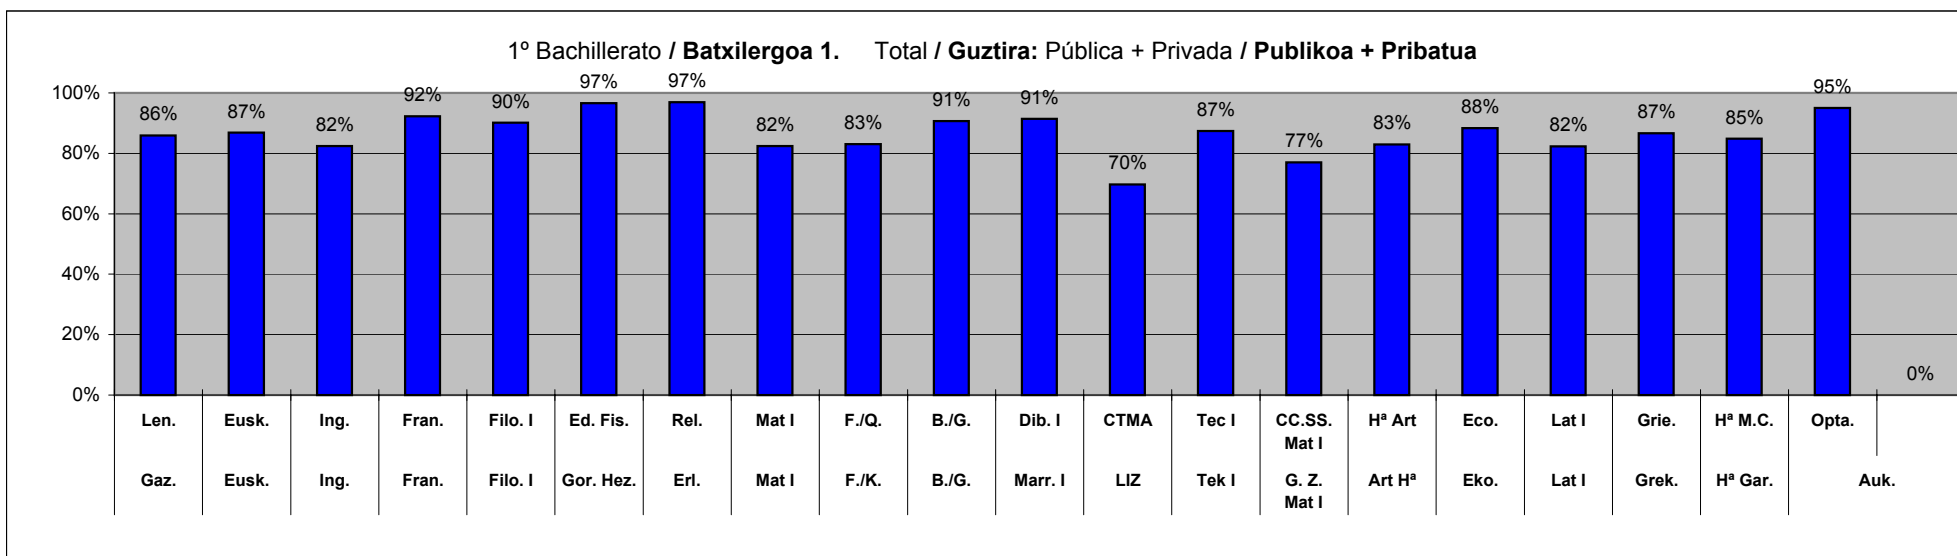

ESTADÍSTICA CALIFICACIONES FINALES / AZKEN KALIFIKAZIOEN ESTADISTIKA

CURSO / IKASTURTEA: 03-04

Araba + Bizkaia + Gipuzkoa

Red / Sare: Pública+Privada / Publikoa+Pribatua

		DEIALDI ARRUNTA + APARTEKOAN EBALUATUTAKO IKASLEGOA ALUMNADO EVALUADO EN CONVOCATORIA ORDINARIA + EXTRAORDINARIA																				
		Gaz.	Eusk.	Ing.	Fran.	Filo. I	Gor. Hez.	Erl.	Mat I	F./K.	B./G.	Marr. I	LIZ	Tek I	G. Z. Mat I	Art Hª	Eko.	Lat I	Grek.	Hª Gar.	Auk.	
		Len.	Eusk.	Ing.	Fran.	Filo. I	Ed. Fis.	Rel.	Mat I	F./Q.	B./G.	Dib. I	CTMA	Tec I	CC.SS. Mat I	Hª Art	Eco.	Lat I	Grie.	Hª M.C.	Opta.	
1º Bachillerato Batxilergoa 1. Total / Guztira	Alum.	14.325	13.790	14.070	543	14.217	14.059	8.355	8.342	8.414	3.898	3.911	122	1.840	4.810	123	4.442	1.851	277	4.768	12.086	
	Aptos	12.305	11.984	11.599	501	12.819	13.585	8.101	6.877	6.990	3.535	3.577	85	1.608	3.704	102	3.924	1.524	240	4.048	11.490	
	%	86%	87%	82%	92%	90%	97%	97%	97%	82%	83%	91%	91%	70%	87%	77%	83%	88%	82%	87%	85%	95%