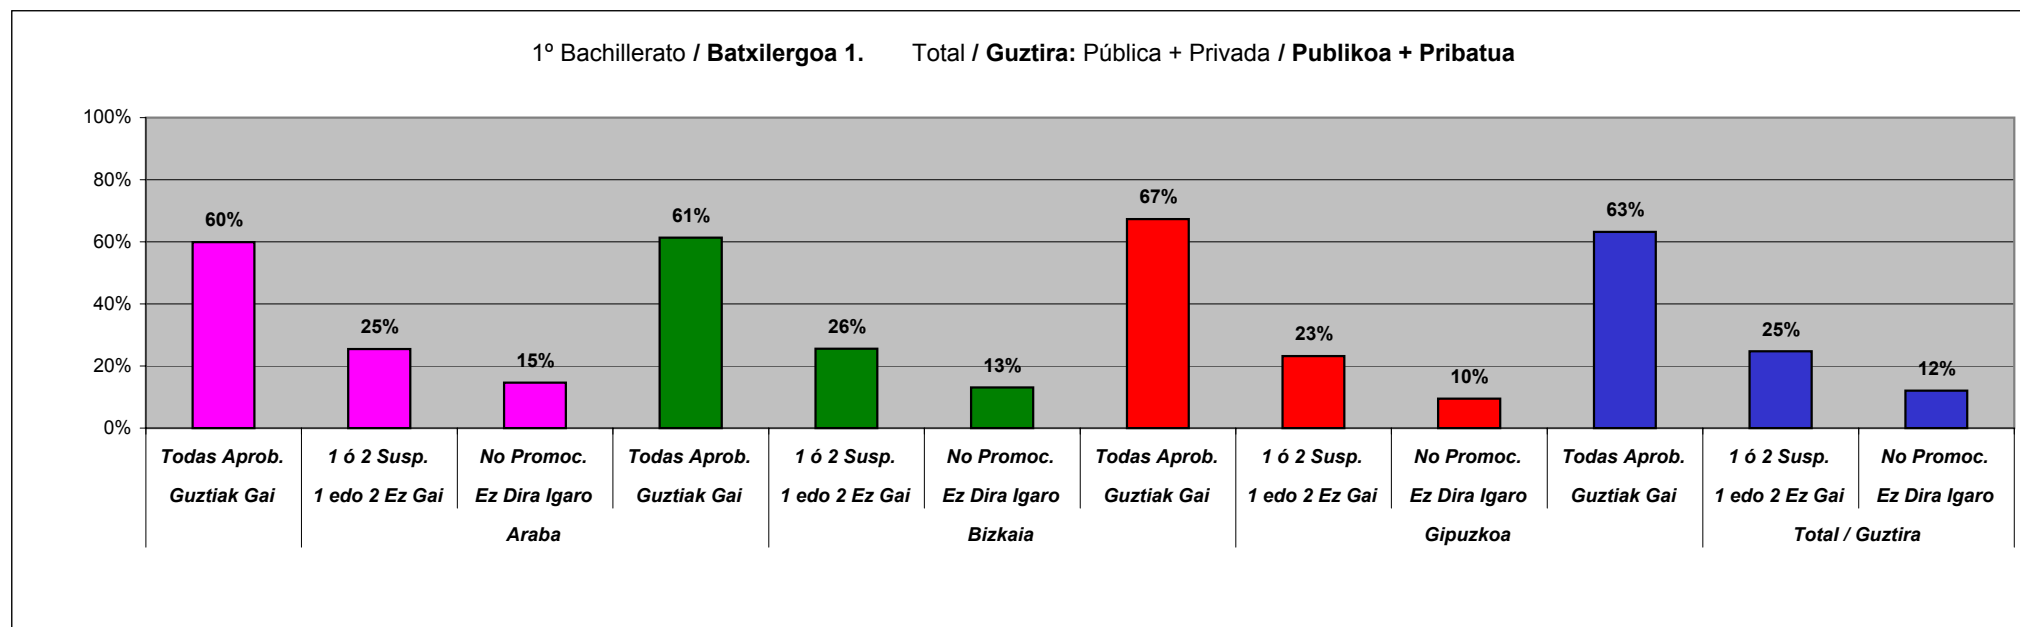

ESTADÍSTICA CALIFICACIONES FINALES / AZKEN KALIFIKAZIOEN ESTADÍSTIKA

CURSO / IKASTURTEA: 03-04

Red / Sare: Pública+Privada / Publikoa+Pribatua

		Araba			Bizkaia			Gipuzkoa			Total / Guztira		
		Guztiak Gai Todas Aprob.	1 edo 2 Ez Gai 1 ó 2 Susp.	Ez Dira Igaro No Promoc.	Guztiak Gai Todas Aprob.	1 edo 2 Ez Gai 1 ó 2 Susp.	Ez Dira Igaro No Promoc.	Guztiak Gai Todas Aprob.	1 edo 2 Ez Gai 1 ó 2 Susp.	Ez Dira Igaro No Promoc.	Guztiak Gai Todas Aprob.	1 edo 2 Ez Gai 1 ó 2 Susp.	Ez Dira Igaro No Promoc.
1º Bachillerato Batxilergoa 1.	Alum.	Total / Guztira = 1907			Total / Guztira = 7541			Total / Guztira = 4904			Total / Guztira = 14352		
	Aptos	1143	485	279	4622	1930	989	3301	1136	467	9066	3551	1735
	Total / Guztira	60%	25%	15%	61%	26%	13%	67%	23%	10%	63%	25%	12%