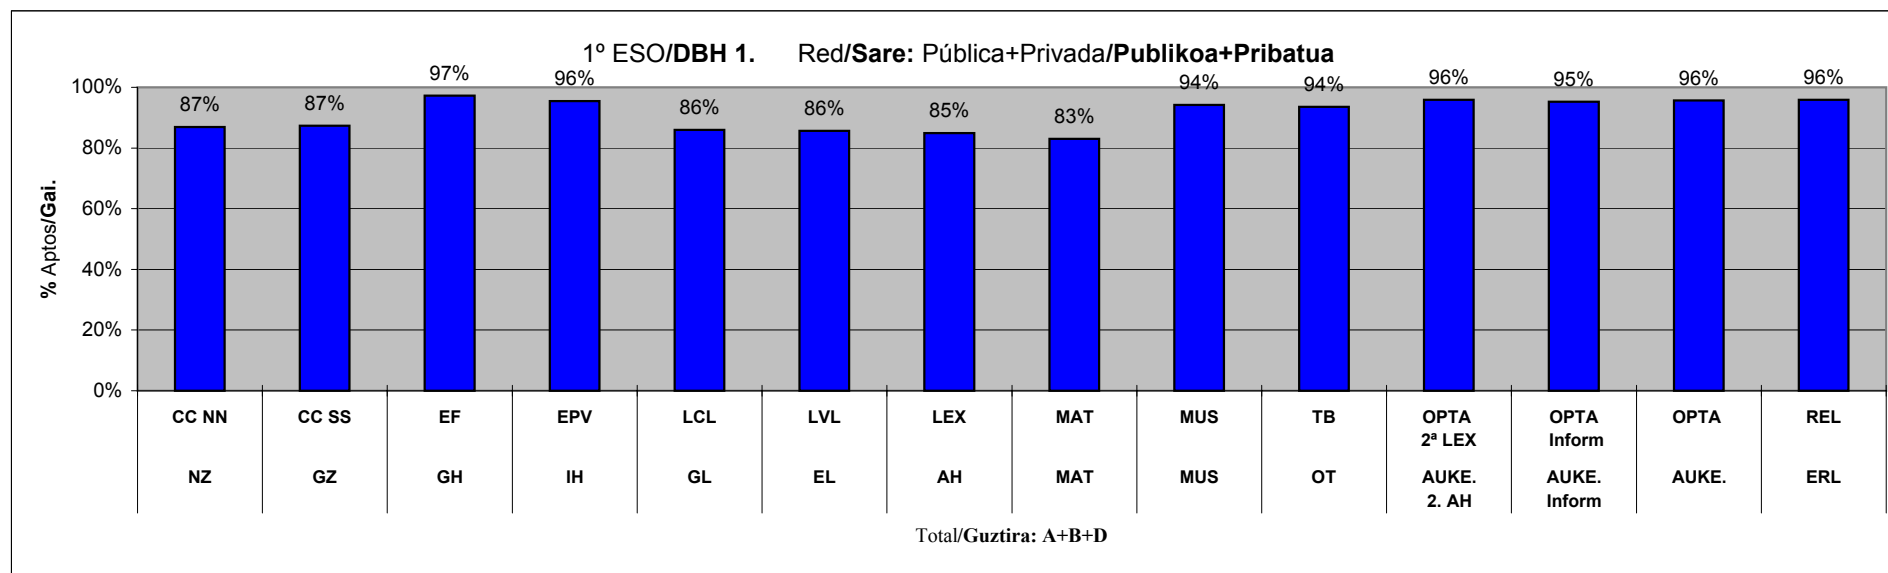

ESTADÍSTICA CALIFICACIONES FINALES / AZKEN KALIFIKAZIOEN ESTADISTIKA

CURSO / IKASTURTEA: 03-04

Araba + Bizkaia + Gipuzkoa

Red/Sare: Pública+Privada/Publikoa+Pribatua

		EBALUATUTAKO IKASLEGOA / ALUMNO EVALUADO														
		EZAGUERA-ARLOAK / AREAS DE CONOCIMIENTO														
		NZ	GZ	GH	IH	GL	EL	AH	MAT	MUS	OT	AUKE. 2. AH OPTA 2ª LEX	AUKE. Inform OPTA Inform	AUKE. OPTA	ERL	
		CC NN	CC SS	EF	EPV	LCL	LVL	LEX	MAT	MUS	TB				REL	
1º ESO	Al./Ik.	16.131	16.386	16.230	14.003	16.384	15.824	16.228	16.230	14.700	16.157	5.242	6.808	8.967	9.933	
DBH 1.	Aptos/Gai.	14.027	14.318	15.785	13.375	14.081	13.560	13.780	13.470	13.850	15.115	5.027	6.487	8.580	9.528	
	Total/Guztira	%	87%	87%	97%	96%	86%	86%	85%	83%	94%	94%	96%	95%	96%	96%