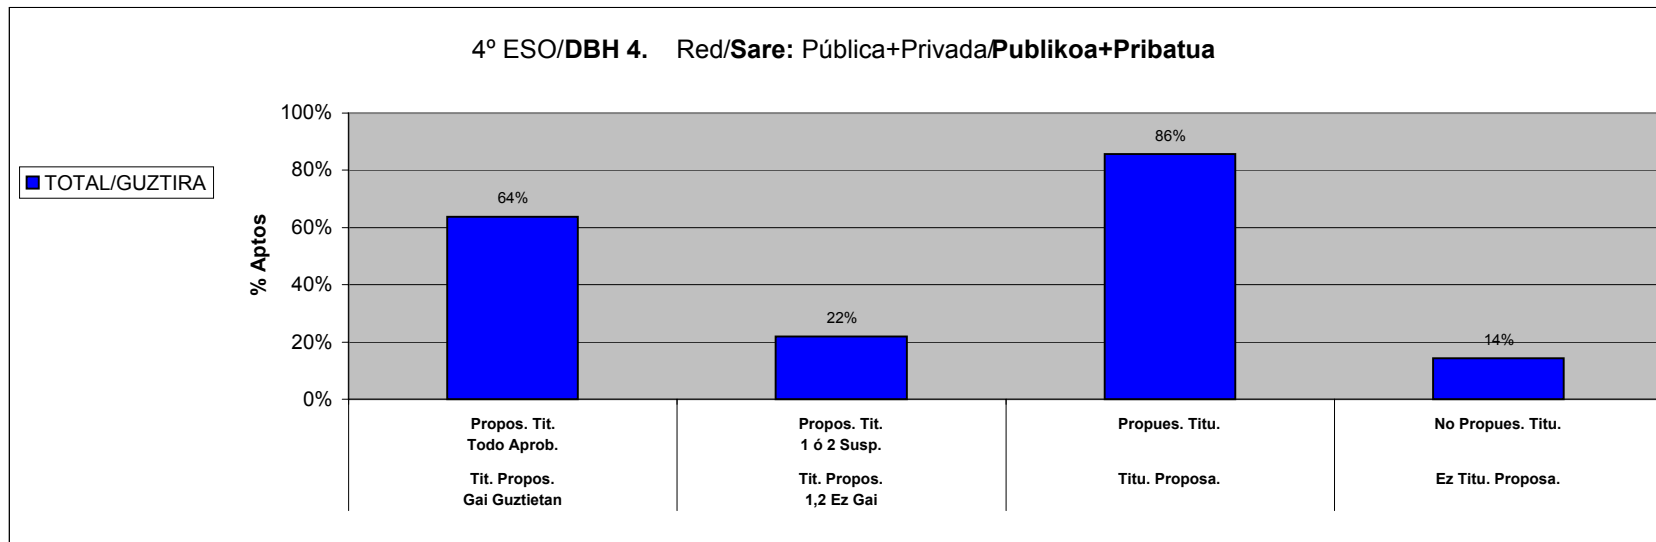

ESTADISTICA CALIFICACIONES FINALES / AZKEN KALIFIKAZIOEN ESTADISTIKA

CURSO / IKASTURTEA: 03-04

Araba+Bizkaia+Gipuzkoa

Red/Sare: Pública+Privada**Publikoa+Pribatua**

		Tit. Propos. Gai Guzietan Propos. Tit. Todo Aprob.	Tit. Propos. 1,2 Ez Gai Propos. Tit. 1 ó 2 Susp.	Titu. Proposa. Propues. Titu.	Ez Titu. Proposa. No Propues. Titu.
4º ESO DBH 4. TOTAL/GUZTIRA		Nº total de alumnos / Ikasleen guztizko kopurua =		17799	
	Aptos/Gai	11336	3921	15257	2542
	%	64%	22%	86%	14%