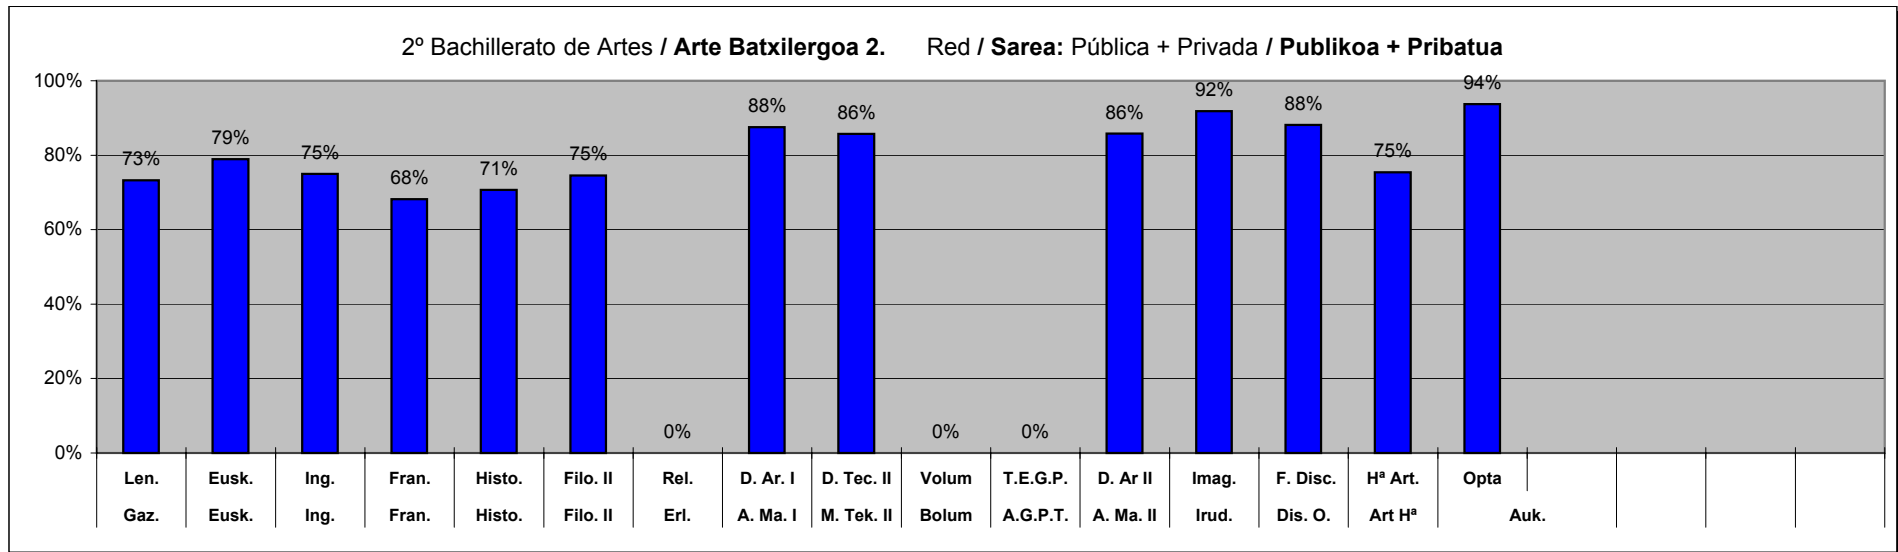

ESTADISTICA CALIFICACIONES FINALES / AZKEN KALIFIKAZIOEN ESTATISTIKA

CURSO / IKASTURTEA: 03-04

Araba + Bizkaia + Gipuzkoa

Red / Sare: Pública+Privada / Publikoa+Pribatua

		DEIALDI ARRUNTA + APARTEKOAN EBALUATUTAKO IKASLEGOA ALUMNADO EVALUADO EN CONVOCATORIA ORDINARIA + EXTRAORDINARIA																			
		Gaz.	Eusk.	Ing.	Fran.	Histo.	Filo. II	Erl.	A. Ma. I	M. Tek. II	Bolum	A.G.P.T.	A. Ma. II	Irud.	Dis. O.	Art H^a	Auk.				
		Len.	Eusk.	Ing.	Fran.	Histo.	Filo. II	Rel.	D. Ar. I	D. Tec. II	Volum	T.E.G.P.	D. Ar II	Imag.	F. Disc.	H^a Art.	Opta				
2º Bachillerato Arte Arte Batxilergoa 2. Total / Guztira	Alum.	426	394	399	22	430	440	0	8	14	0	0	410	183	244	410	399				
	Aptos	312	311	299	15	304	328	0	7	12	0	0	352	168	215	309	374				
	%	73%	79%	75%	68%	71%	75%	0%	88%	86%	0%	0%	86%	92%	88%	75%	94%