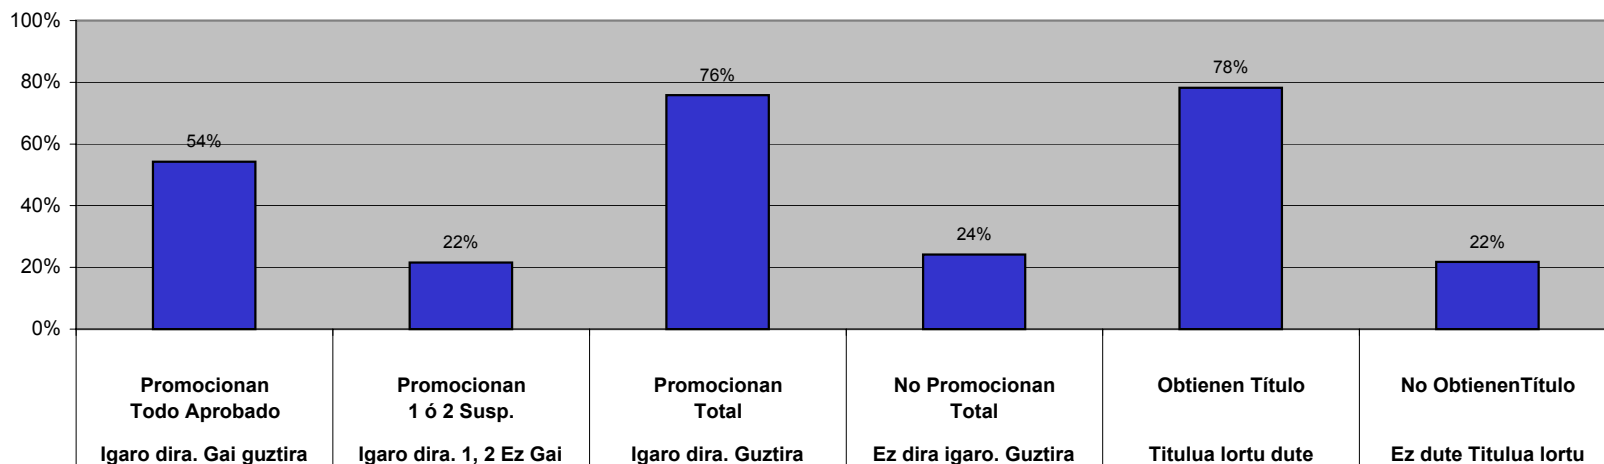

ESTADISTICA CALIFICACIONES FINALES / AZKEN KALIFIKAZIOEN ESTADISTIKA

CURSO/IKASTURTEA: 03-04

Araba + Bizkaia + Gipuzkoa

Red/Sare: Pública + Privada / **Publikoa + Pribatua**

		1. Ikasturtea / 1º Curso				2. Ikasturte / 2º Curso	
		Igaro dira. Gai guztira Promocionan Todo Aprobado	Igaro dira. 1, 2 Ez Gai Promocionan 1 ó 2 Susp.	Igaro dira. Guztira Promocionan Total	Ez dira igaro. Guztira No Promocionan Total	Titulua lortu dute Obtienen Título	Ez dute Titulua lortu No Obtienen Título
Erdi Zikloak Ciclos Medios GUZTIRA/TOTAL	Alum.	Guztira / Total = 5567				Guztira / Total = 4517	
	Aptos	3021	1200	4221	1346	3531	986
	%	54%	22%	76%	24%	78%	22%

Erdi Zikloak/Ciclos Medios Sare/Red: Publikoa + Pribatua / Pública + Privada