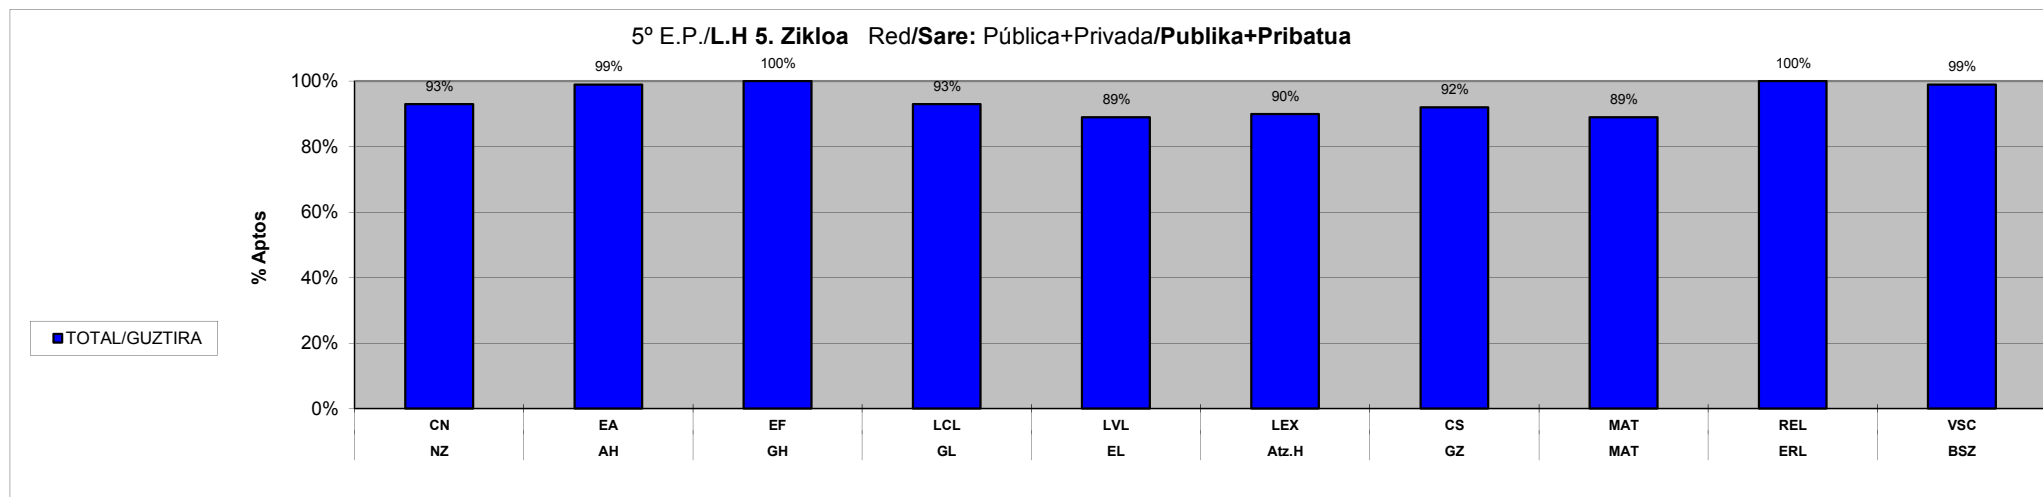

ESTADISTICA CALIFICACIONES FINALES / AZKEN KALIFIKAZIOEN ESTADISTIKA

CURSO/IKASTURTEA: 15-16

Araba+Bizkaia+Gipuzkoa

Red/Sare: Pública+Privada/Publikoa+Pribatua

	Ikasle Kopurua Nº Alumnos/as		EZAGUERA-ARLOAK (Ikasleria kalifikazio positiboarekin) AREAS DE CONOCIMIENTO (Alumnado con calificación positiva)									
	guztira total	emakumeak mujeres	NZ	AH	GH	GL	EL	Atz.H	GZ	MAT	ERL	BSZ
			CN	EA	EF	LCL	LVL	LEX	CS	MAT	REL	VSC
5º Enseñanza Primaria Lehen Hezkuntza 5. TOTAL/GUZTIRA	20446	10008	20392	20393	20413	20407	20109	20406	20411	20404	9158	11216
			18865	20185	20325	19075	17981	18434	18833	18159	9114	11156
			93%	99%	100%	93%	89%	90%	92%	89%	100%	99%