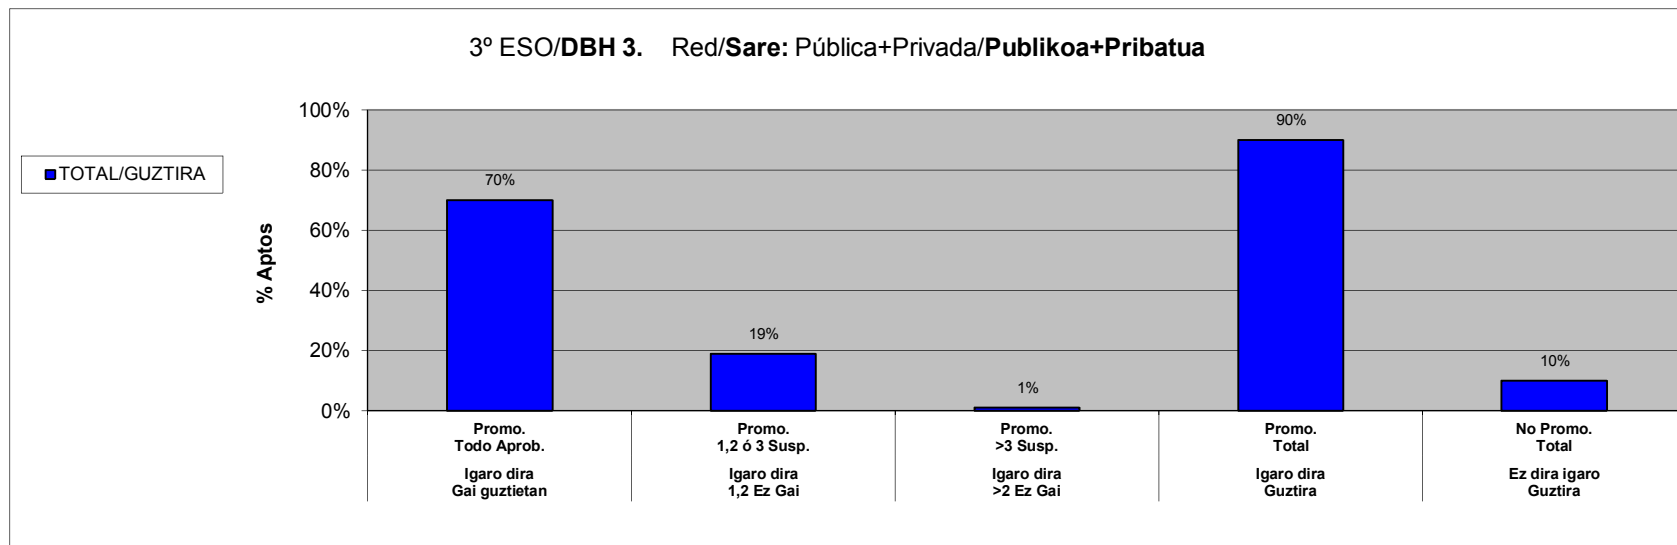

ESTADISTICA CALIFICACIONES FINALES / AZKEN KALIFIKAZIOEN ESTADISTIKA

CURSO / IKASTURTEA: 15-16

Araba+Bizkaia+Gipuzkoa

Red/Sare: Pública+Privada/**Publikoa+Pribatua**

		Igaro dira Gai guztietan Promo. Todo Aprob.	Igaro dira 1,2 Ez Gai Promo. 1,2 ó 3 Susp.	Igaro dira >2 Ez Gai Promo. >3 Susp.	Igaro dira Guztira Promo. Total	Ez dira igaro Guztira No Promo. Total	
3º ESO		Nº total de alumnos / Ikasleen guztizko kopurua =					17929
DBH 3.	Alum./Ikas.	12560	3442	190	16192	1737	
TOTAL/GUZTIRA	%	70%	19%	1%	90%	10%