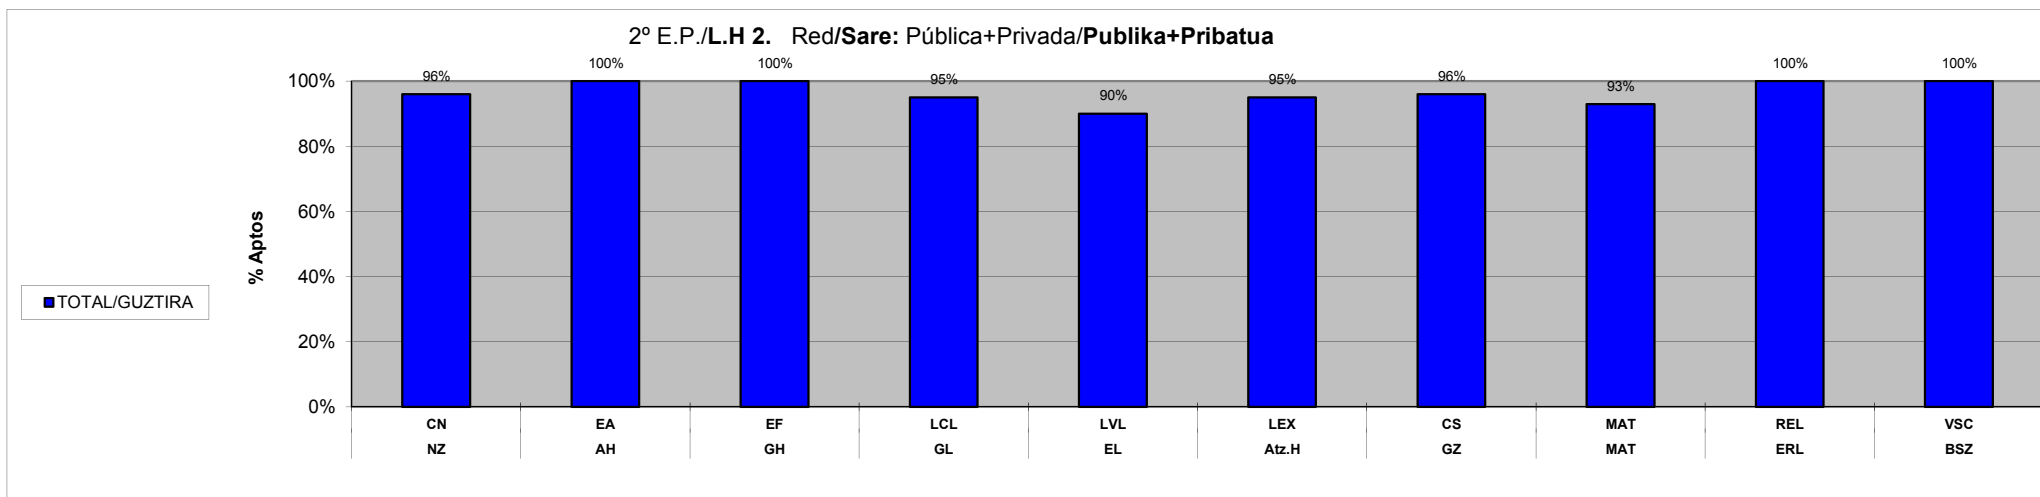

**ESTADÍSTICA CALIFICACIONES FINALES / AZKEN KALIFIKAZIOEN ESTADISTIKA****CURSO/IKASTURTEA: 15-16****Araba+Bizkaia+Gipuzkoa**Red/Sare: Pública+Privada/**Publikoa+Pribatua**

	Ikasle Kopurua Nº Alumnos/as			Igarotako Ikasleria Alumnado promocionado	
	guztira total	EN/MA		guztira total	K. P./C. P.
		IN RE	CEI-E ACI		guztira total
6º Enseñanza Primaria <b>Lehen Hezkuntza 6.</b> TOTAL/GUZTIRA	20614	1989	526	20243	16675
		10%	3%	98%	81%

**ESTADISTICA CALIFICACIONES FINALES / AZKEN KALIFIKAZIOEN ESTADISTIKA**

**CURSO/IKASTURTEA: 15-16**

**Araba+Bizkaia+Gipuzkoa**

Red/Sare: Pública+Privada/**Publikoa+Pribatua**

	Ikasle Kopurua Nº Alumnos/as		EZAGUERA-ARLOAK (Ikasleria kalifikazio positiboarekin) AREAS DE CONOCIMIENTO (Alumnado con calificación positiva)									
	guztira total	emakumeak mujeres	NZ	AH	GH	GL	EL	Atz.H	GZ	MAT	ERL	BSZ
			CN	EA	EF	LCL	LVL	LEX	CS	MAT	REL	VSC
1º Enseñanza Primaria Lehen Hezkuntza 1. TOTAL/GUZTIRA	21094	10094	20966	21005	21003	20773	21018	21018	21023	21000	8621	12357
			20312	20920	20920	19950	19348	20254	20343	19722	8596	12291
			97%	100%	100%	96%	92%	96%	97%	94%	100%	99%

**ESTADISTICA CALIFICACIONES FINALES / AZKEN KALIFIKAZIOEN ESTADISTIKA**

**CURSO/IKASTURTEA: 15-16**

**Araba+Bizkaia+Gipuzkoa**

Red/Sare: Pública+Privada/**Publikoa+Pribatua**

	Ikasle Kopurua Nº Alumnos/as		EZAGUERA-ARLOAK (Ikasleria kalifikazio positiboarekin) AREAS DE CONOCIMIENTO (Alumnado con calificación positiva)									
	guztira total	emakumeak mujeres	NZ	AH	GH	GL	EL	Atz.H	GZ	MAT	ERL	BSZ
			CN	EA	EF	LCL	LVL	LEX	CS	MAT	REL	VSC
2º Enseñanza Primaria Lehen Hezkuntza 2. TOTAL/GUZTIRA	21943	10630	21848	21836	21851	21712	21849	21844	21851	21857	9186	12582
			20960	21752	21790	20591	19598	20835	20937	20293	9168	12532
			96%	100%	100%	95%	90%	95%	96%	93%	100%	100%