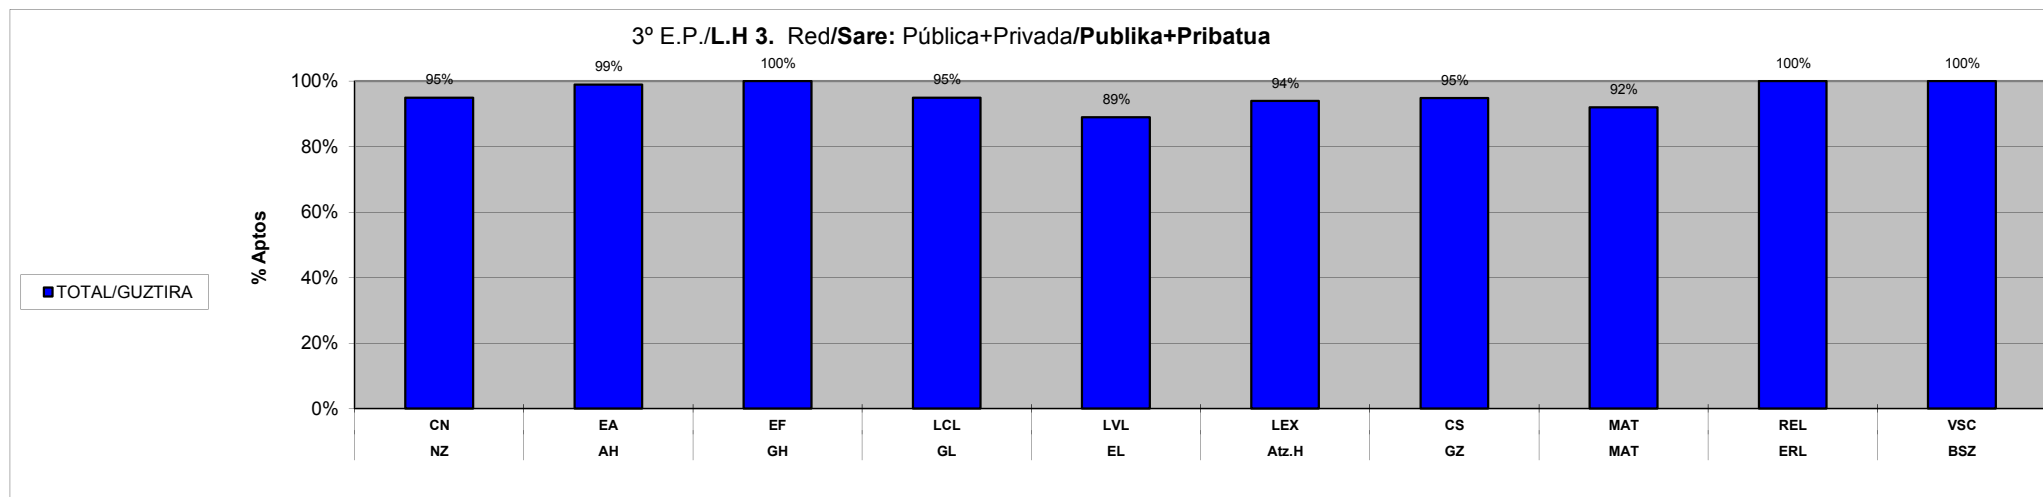

ESTADISTICA CALIFICACIONES FINALES / AZKEN KALIFIKAZIOEN ESTADISTIKA

CURSO/IKASTURTEA: 15-16

Araba+Bizkaia+Gipuzkoa

Red/Sare: Pública+Privada/**Publikoa+Pribatua**

	Ikasle Kopurua Nº Alumnos/as		EZAGUERA-ARLOAK (Ikasleria kalifikazio positiboarekin) AREAS DE CONOCIMIENTO (Alumnado con calificación positiva)									
	guztira total	emakumeak mujeres	NZ	AH	GH	GL	EL	Atz.H	GZ	MAT	ERL	BSZ
			CN	EA	EF	LCL	LVL	LEX	CS	MAT	REL	VSC
3º Enseñanza Primaria Lehen Hezkuntza 3. TOTAL/GUZTIRA	20915	10173	20844	20859	20862	20858	20835	20855	20846	20843	9134	11688
			19747	20752	20790	19811	18567	19164	19736	19096	9107	11638
			95%	99%	100%	95%	89%	94%	95%	92%	100%	100%