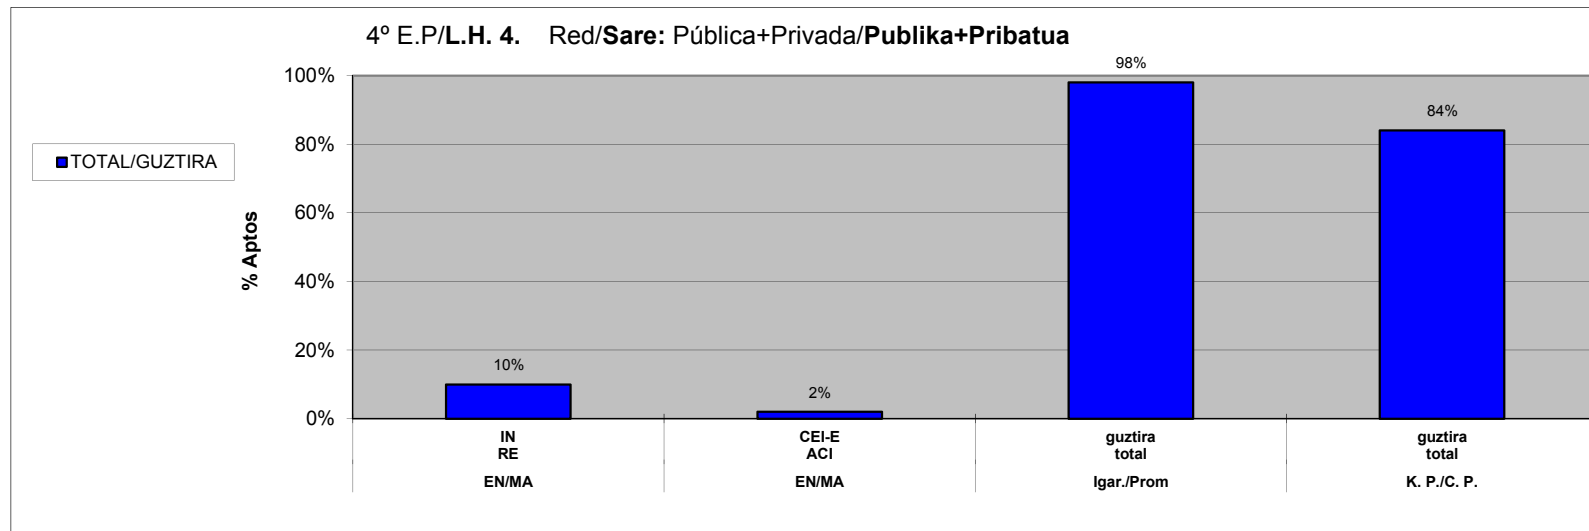

**ESTADÍSTICA CALIFICACIONES FINALES / AZKEN KALIFIKAZIOEN ESTATISTIKA****CURSO/IKASTURTEA: 15-16****Araba+Bizkaia+Gipuzkoa**Red/Sare: Pública+Privada/**Publikoa+Pribatua**

	Ikasle Kopurua Nº Alumnos/as			Igarotako Ikasleria Alumnado promocionado	
	guztira total	EN/MA		guztira total	K. P./C. P.
		IN RE	CEI-E ACI		guztira total
2º Enseñanza Primaria <b>Lehen Hezkuntza 2.</b> TOTAL/GUZTIRA	21943	1900	67	20649	19120
		9%	0%	97%	87%

**ESTADÍSTICA CALIFICACIONES FINALES / AZKEN KALIFIKAZIOEN ESTADISTIKA**

**CURSO/IKASTURTEA: 15-16**

**Araba+Bizkaia+Gipuzkoa**

Red/Sare: Pública+Privada/**Publikoa+Pribatua**

	Ikasle Kopurua Nº Alumnos/as			Igarotako Ikasleria Alumnado promocionado	
	guztira total	EN/MA		guztira total	K. P./C. P.
		IN RE	CEI-E ACI		guztira total
3º Enseñanza Primaria <b>Lehen Hezkuntza 3.</b> TOTAL/GUZTIRA	20915	1381	249	20599	17612
		8%	1%	98%	84%

**ESTADÍSTICA CALIFICACIONES FINALES / AZKEN KALIFIKAZIOEN ESTADISTIKA****CURSO/IKASTURTEA: 15-16****Araba+Bizkaia+Gipuzkoa**Red/Sare: Pública+Privada/**Publikoa+Pribatua**

	Ikasle Kopurua Nº Alumnos/as			Igarotako Ikasleria Alumnado promocionado	
	guztira total	EN/MA		guztira total	K. P./C. P.
		IN RE	CEI-E ACI		guztira total
4º Enseñanza Primaria Lehen Hezkuntza 4. TOTAL/GUZTIRA	20759	2038	324	20267	17376
		10%	2%	98%	84%