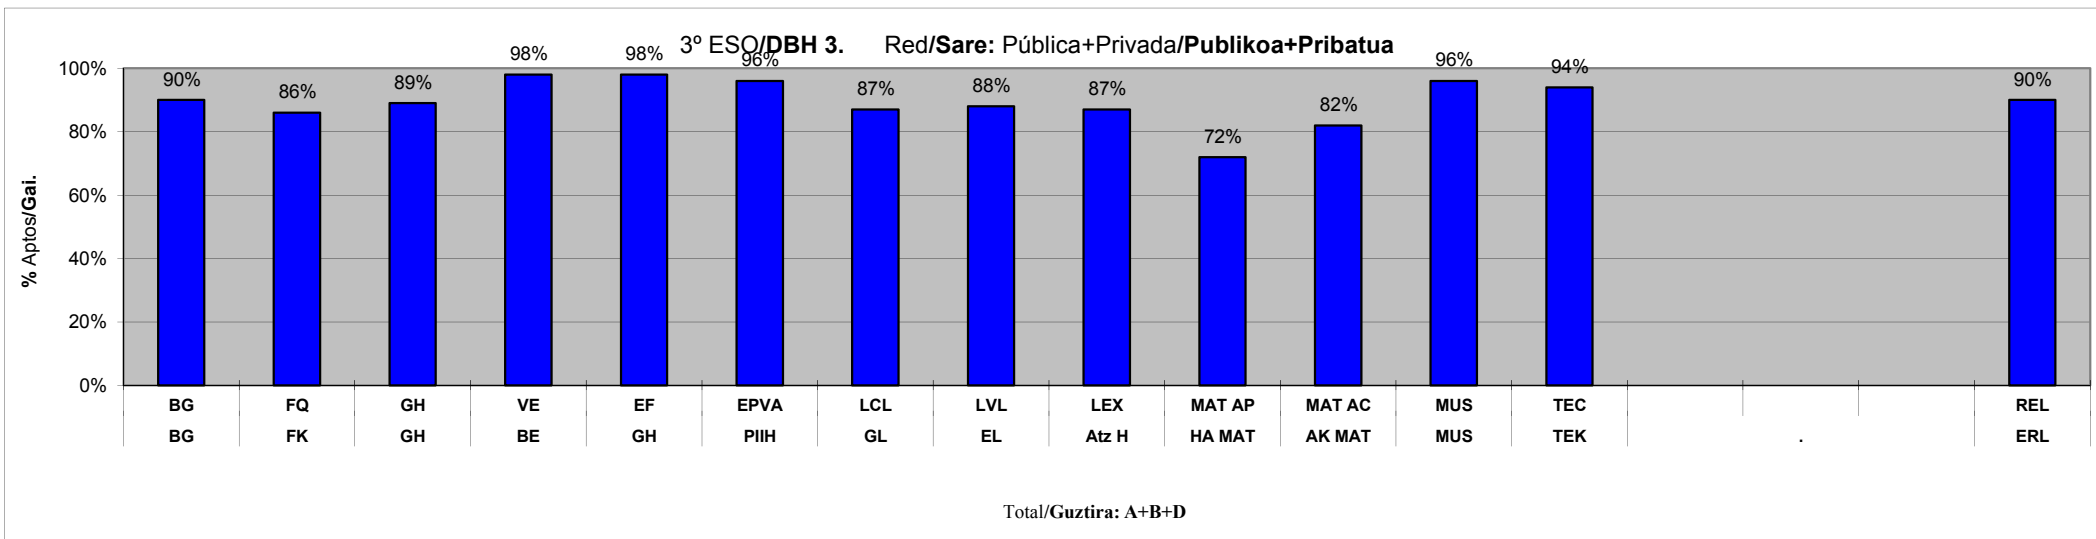

ESTADISTICA CALIFICACIONES FINALES / AZKEN KALIFIKAZIOEN ESTADISTIKA

CURSO / IKASTURTEA: 15-16

Araba + Bizkaia + Gipuzkoa

Red/Sare: Pública+Privada/Publikoa+Pribatua

		EBALUATUTAKO IKASLEGOA / ALUMNO EVALUADO															
		EZAGUERA-ARLOAK / AREAS DE CONOCIMIENTO															
		BG	FK	GH	BE	GH	PIIH	GL	EL	Atz H	HA MAT	AK MAT	MUS	TEK			ERL
		BG	FQ	GH	VE	EF	EPVA	LCL	LVL	LEX	MAT AP	MAT AC	MUS	TEC			REL
3º ESO DBH 3.	Al./Ik.	17.874	17.819	17.880	9.551	17.891	14.851	17.869	17.295	17.860	594	17.251	10.416	17.887			8.289
	Aprob./Gai.	16.024	15.365	15.962	9.388	17.495	14.286	15.515	15.204	15.548	426	14.208	10.022	16.859			8.090
	Total/Guztira	90%	86%	89%	98%	98%	96%	87%	88%	87%	72%	82%	96%	94%			90%