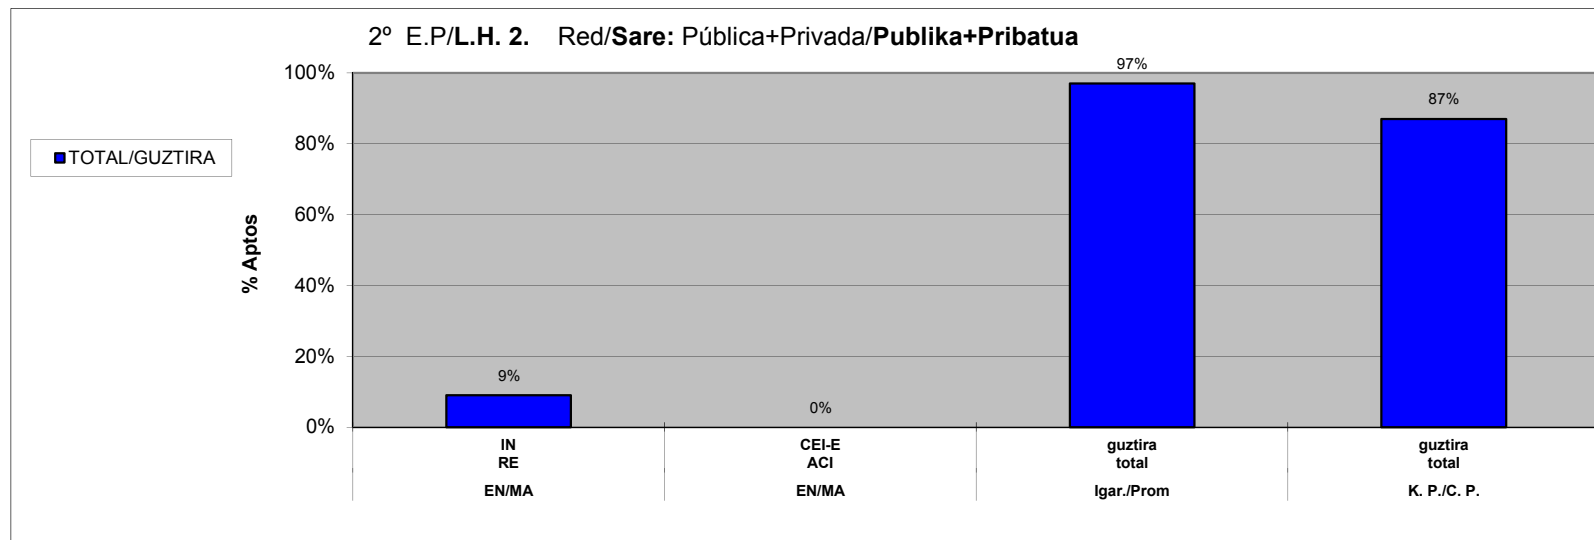

HEZKUNTZAKO IKUSKARITZA  
INSPECCIÓN DE EDUCACIÓN

PLAN OROKORRA  
PLAN GENERAL

ESKOLA EMAITZAK  
RESULTADOS ESCOLARES

(IKASTURTEA: 2.015 / 2.016)  
(CURSO 2.015 / 2.016)

Hezkuntza Ikuskaritza  
Inspección Educación

VITORIA-GASTEIZ

**ESTADISTICA CALIFICACIONES FINALES / AZKEN KALIFIKAZIOEN ESTADISTIKA**

**CURSO/IKASTURTEA: 15-16**

**Araba+Bizkaia+Gipuzkoa**

Red/Sare: Pública+Privada/**Publikoa+Pribatua**

	Ikasle Kopurua Nº Alumnos/as			Igarotako Ikasleria Alumnado promocionado	
	guztira total	EN/MA		guztira total	K. P./C. P.
		IN RE	CEI-E ACI		guztira total
1º Enseñanza Primaria <b>Lehen Hezkuntza 1.</b> TOTAL/GUZTIRA	21094	1136	68	20690	19318
		6%	0%	98%	90%

**ESTADÍSTICA CALIFICACIONES FINALES / AZKEN KALIFIKAZIOEN ESTATISTIKA****CURSO/IKASTURTEA: 15-16****Araba+Bizkaia+Gipuzkoa**Red/Sare: Pública+Privada/**Publikoa+Pribatua**

	Ikasle Kopurua Nº Alumnos/as			Igarotako Ikasleria Alumnado promocionado	
	guztira total	EN/MA		guztira total	K. P./C. P.
		IN RE	CEI-E ACI		guztira total
2º Enseñanza Primaria <b>Lehen Hezkuntza 2.</b> TOTAL/GUZTIRA	21943	1900	67	20649	19120
		9%	0%	97%	87%