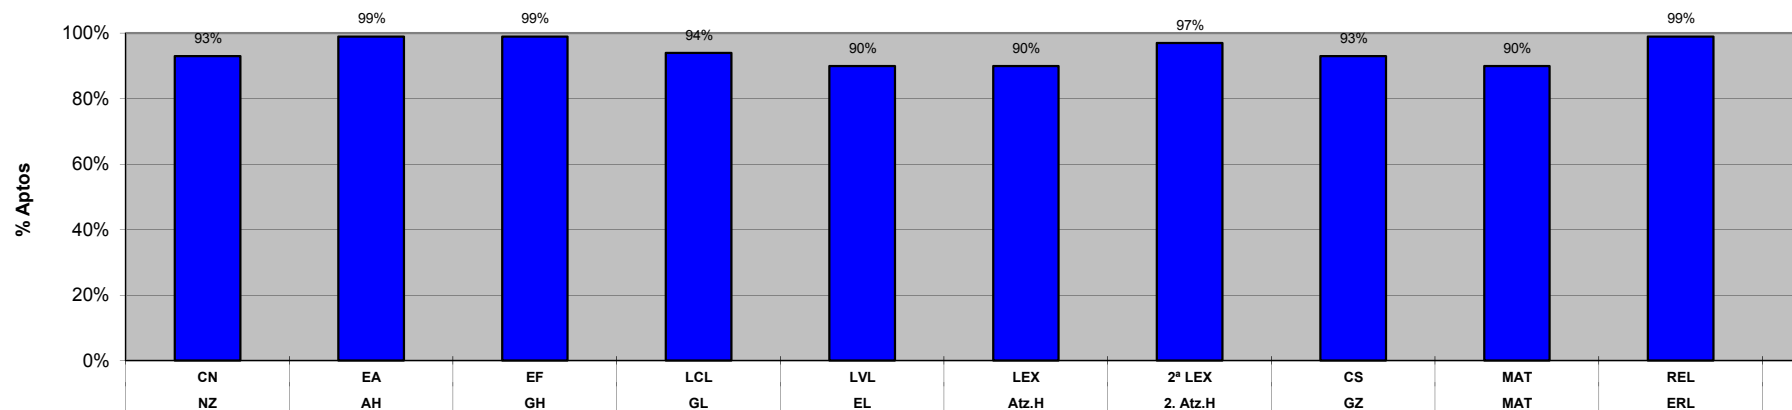

ESTADISTICA CALIFICACIONES FINALES / AZKEN KALIFIKAZIOEN ESTADISTIKA

CURSO/IKASTURTEA: 15-16

Araba+Bizkaia+Gipuzkoa

Red/Sare: Pública+Privada/Publikoa+Pribatua

	Ikasle Kopurua Nº Alumnos/as		EZAGUERA-ARLOAK (Ikasleria kalifikazio positiboarekin) AREAS DE CONOCIMIENTO (Alumnado con calificación positiva)									
	guztira total	emakumeak mujeres	NZ	AH	GH	GL	EL	Atz.H	2. Atz.H	GZ	MAT	ERL
			CN	EA	EF	LCL	LVL	LEX	2ª LEX	CS	MAT	REL
6º Enseñanza Primaria Lehen Hezkuntza 6. TOTAL/GUZTIRA	20614	10017	20547	20548	20545	20544	20235	20542	151	20550	20546	9292
			19162	20343	20436	19209	18133	18461	147	19144	18413	9233
			93%	99%	99%	94%	90%	90%	97%	93%	90%	99%

6º E.P./L.H 6. Red/Sare: Pública+Privada/Publika+Pribatua