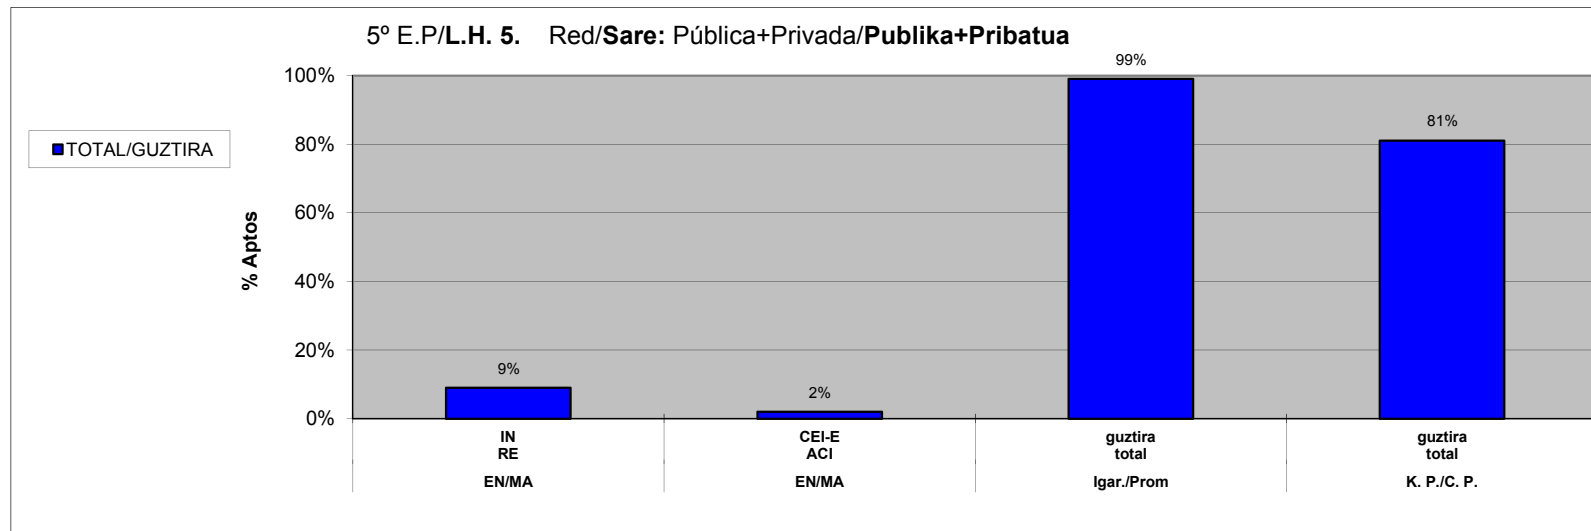

**ESTADÍSTICA CALIFICACIONES FINALES / AZKEN KALIFIKAZIOEN ESTADISTIKA**

**CURSO/IKASTURTEA: 15-16**

**Araba+Bizkaia+Gipuzkoa**

Red/Sare: Pública+Privada/**Publikoa+Pribatua**

	Ikasle Kopurua Nº Alumnos/as			Igarotako Ikasleria Alumnado promocionado	
	guztira total	EN/MA		guztira total	K. P./C. P.
		IN RE	CEI-E ACI		guztira total
3º Enseñanza Primaria <b>Lehen Hezkuntza 3.</b> TOTAL/GUZTIRA	20915	1381	249	20599	17612
		8%	1%	98%	84%

**ESTADÍSTICA CALIFICACIONES FINALES / AZKEN KALIFIKAZIOEN ESTADISTIKA****CURSO/IKASTURTEA: 15-16****Araba+Bizkaia+Gipuzkoa**Red/Sare: Pública+Privada/**Publikoa+Pribatua**

	Ikasle Kopurua Nº Alumnos/as			Igarotako Ikasleria Alumnado promocionado	
	guztira total	EN/MA		guztira total	K. P./C. P.
		IN RE	CEI-E ACI		guztira total
4º Enseñanza Primaria Lehen Hezkuntza 4. TOTAL/GUZTIRA	20759	2038	324	20267	17376
		10%	2%	98%	84%

**ESTADÍSTICA CALIFICACIONES FINALES / AZKEN KALIFIKAZIOEN ESTADISTIKA**

**CURSO/IKASTURTEA: 15-16**

**Araba+Bizkaia+Gipuzkoa**

Red/Sare: Pública+Privada/**Publikoa+Pribatua**

	Ikasle Kopurua Nº Alumnos/as			Igarotako Ikasleria Alumnado promocionado	
	guztira total	EN/MA		guztira total	K. P./C. P.
		IN RE	CEI-E ACI		guztira total
5º Enseñanza Primaria <b>Lehen Hezkuntza 5.</b> TOTAL/GUZTIRA	20446	1905	390	20192	16482
		9%	2%	99%	81%