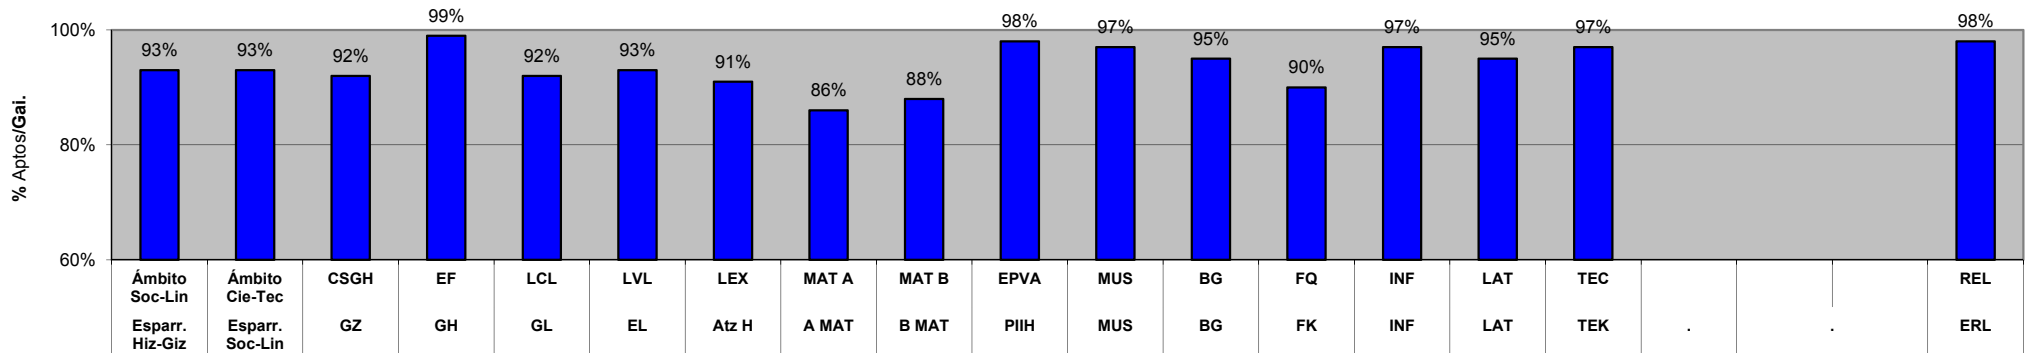

ESTADISTICA CALIFICACIONES FINALES / AZKEN KALIFIKAZIOEN ESTADISTIKA

CURSO/IKASTURTEA: 15-16

Araba + Bizkaia + Gipuzkoa

Red/Sare: Pública+Privada/Publikoa+Pribatua

		EBALUATUTAKO IKASLEGOA / ALUMNO EVALUADO																		
		EZAGUERA-ARLOAK / AREAS DE CONOCIMIENTO																		
		Esparr. Hiz-Giz Ámbito Soc-Lin	Esparr. Soc-Lin Ámbito Cie-Tec	GZ CSGH	GH EF	GL LCL	EL LVL	Atz H LEX	A MAT MAT A	B MAT MAT B	PIIH EPVA	MUS MUS	BG BG	FK FQ	INF INF	LAT LAT	TEK TEC			ERL REL
4º ESO	Al./Ik.	935	931	16.554	16.919	16.536	16.057	16.725	9.940	6.599	1.886	475	8.531	11.558	7.515	3.501	2.491			7.975
DBH 4.	Aprob./Gai.	868	863	15.235	16.678	15.179	14.854	15.266	8.514	5.782	1.845	461	8.067	10.430	7.307	3.309	2.411			7.848
Total/Guztira	%	93%	93%	92%	99%	92%	93%	91%	86%	88%	98%	97%	95%	90%	97%	95%	97%			98%

4º ESO (Diversificación incluida) / DBH 4. (Desberdintzea barne)
Red/Sare: Pública+Privatua/Publikoa+Pribatua

Total/Guztira: A+B+D