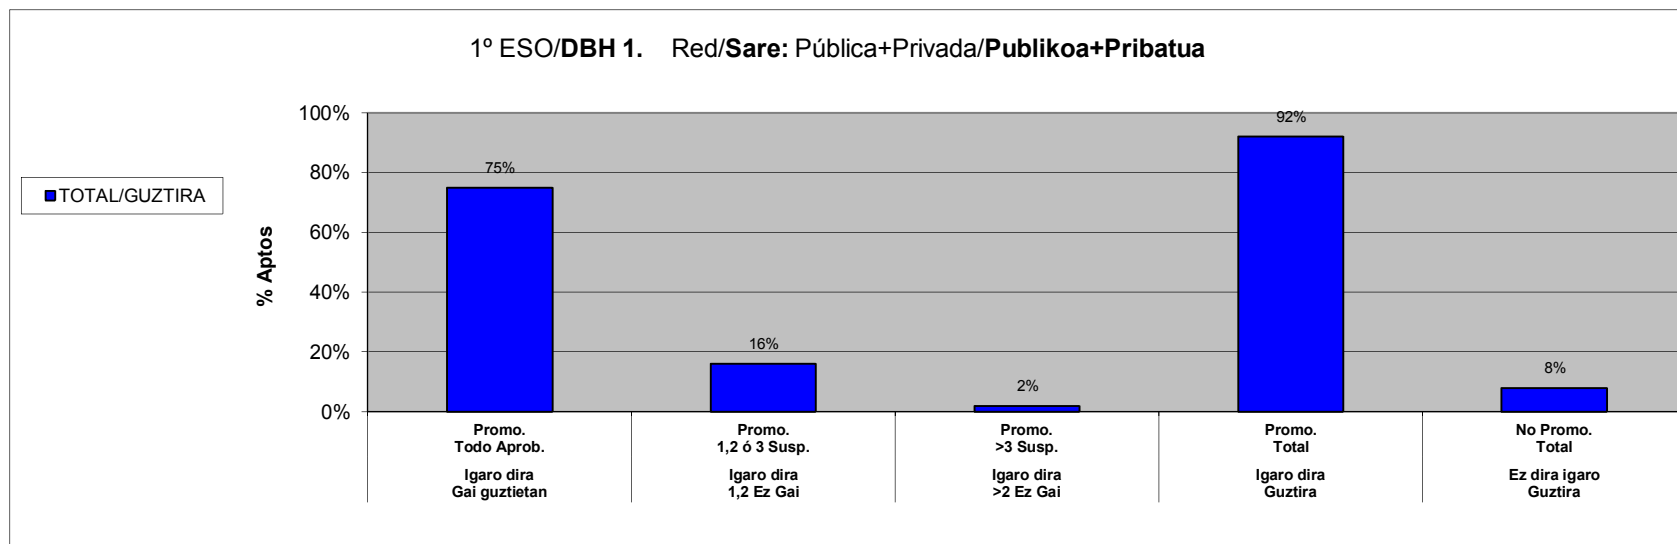

ESTADISTICA CALIFICACIONES FINALES / AZKEN KALIFIKAZIOEN ESTADISTIKA

CURSO / IKASTURTEA: 15-16

Araba+Bizkaia+Gipuzkoa

Red/Sare: Pública+Privada/**Publikoa+Pribatua**

		Igaro dira Gai guztietan Promo. Todo Aprob.	Igaro dira 1,2 Ez Gai Promo. 1,2 ó 3 Susp.	Igaro dira >2 Ez Gai Promo. >3 Susp.	Igaro dira Guztira Promo. Total	Ez dira igaro Guztira No Promo. Total	
1º ESO DBH 1. TOTAL/GUZTIRA		Nº total de alumnos / Ikasleen guztizko kopurua =					21715
	Alum./Ikas.	16235	3395	443	20073	1642	
	%	75%	16%	2%	92%	8%