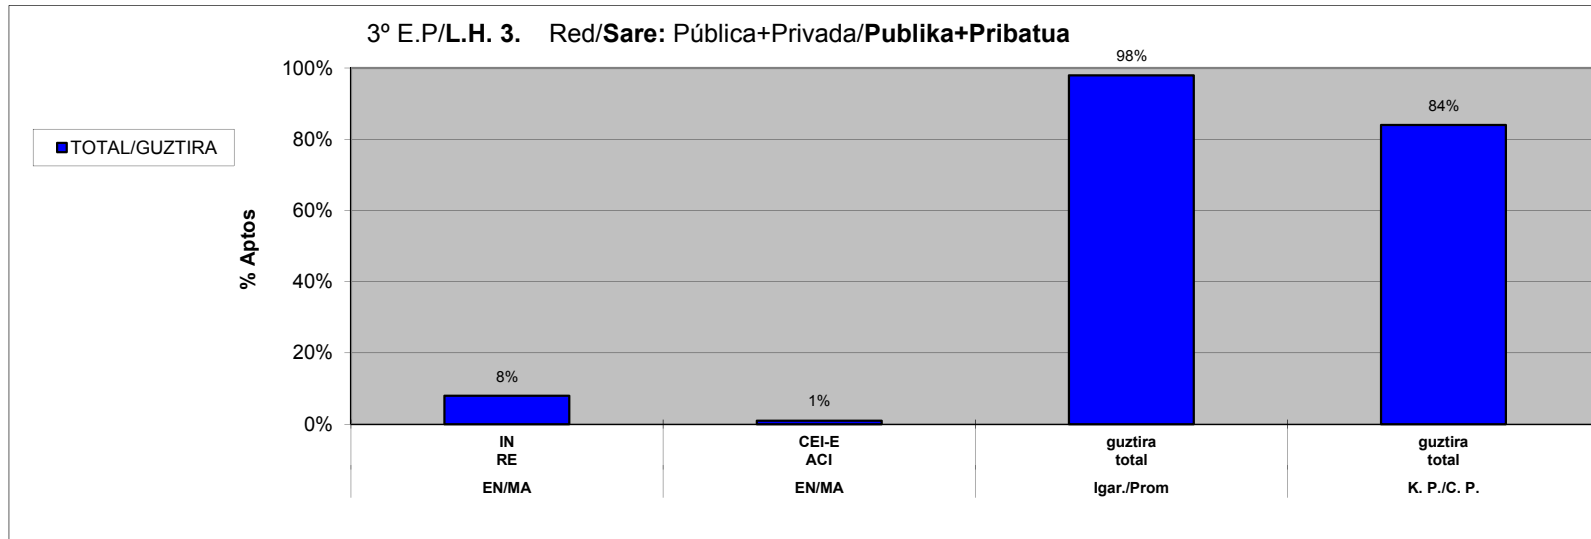

VITORIA-GASTEIZ

**ESTADISTICA CALIFICACIONES FINALES / AZKEN KALIFIKAZIOEN ESTADISTIKA**

**CURSO/IKASTURTEA: 15-16**

**Araba+Bizkaia+Gipuzkoa**

Red/Sare: Pública+Privada/**Publikoa+Pribatua**

	Ikasle Kopurua Nº Alumnos/as			Igarotako Ikasleria Alumnado promocionado	
	guztira total	EN/MA		guztira total	K. P./C. P.
		IN RE	CEI-E ACI		guztira total
1º Enseñanza Primaria <b>Lehen Hezkuntza 1.</b> TOTAL/GUZTIRA	21094	1136	68	20690	19318
		6%	0%	98%	90%

**ESTADÍSTICA CALIFICACIONES FINALES / AZKEN KALIFIKAZIOEN ESTATISTIKA****CURSO/IKASTURTEA: 15-16****Araba+Bizkaia+Gipuzkoa**Red/Sare: Pública+Privada/**Publikoa+Pribatua**

	Ikasle Kopurua Nº Alumnos/as			Igarotako Ikasleria Alumnado promocionado	
	guztira total	EN/MA		guztira total	K. P./C. P.
		IN RE	CEI-E ACI		guztira total
2º Enseñanza Primaria <b>Lehen Hezkuntza 2.</b> TOTAL/GUZTIRA	21943	1900	67	20649	19120
		9%	0%	97%	87%

**ESTADÍSTICA CALIFICACIONES FINALES / AZKEN KALIFIKAZIOEN ESTADISTIKA**

**CURSO/IKASTURTEA: 15-16**

**Araba+Bizkaia+Gipuzkoa**

Red/Sare: Pública+Privada/**Publikoa+Pribatua**

	Ikasle Kopurua Nº Alumnos/as			Igarotako Ikasleria Alumnado promocionado	
	guztira total	EN/MA		guztira total	K. P./C. P.
		IN RE	CEI-E ACI		guztira total
3º Enseñanza Primaria <b>Lehen Hezkuntza 3.</b> TOTAL/GUZTIRA	20915	1381	249	20599	17612
		8%	1%	98%	84%