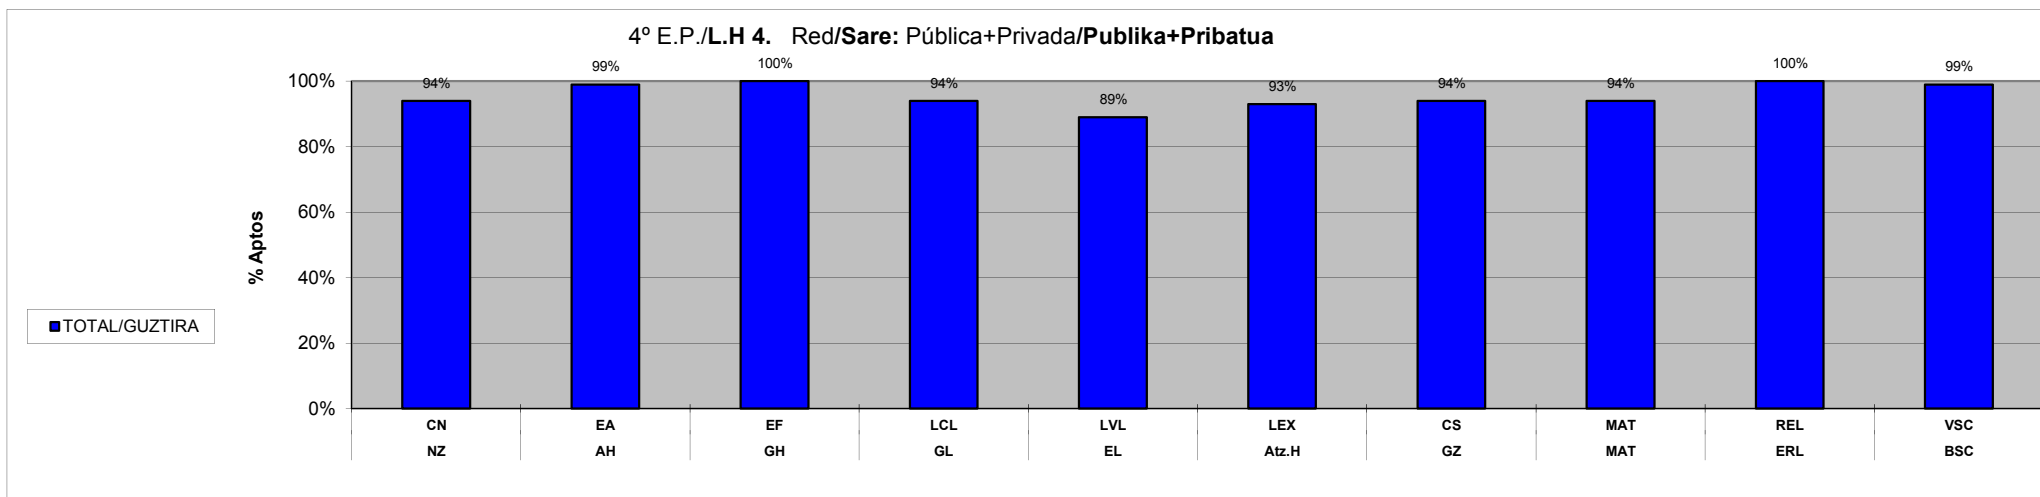

ESTADISTICA CALIFICACIONES FINALES / AZKEN KALIFIKAZIOEN ESTADISTIKA

CURSO/IKASTURTEA: 15-16

Araba+Bizkaia+Gipuzkoa

Red/Sare: Pública+Privada/**Publikoa+Pribatua**

	Ikasle Kopurua Nº Alumnos/as		EZAGUERA-ARLOAK (Ikasleria kalifikazio positiboarekin) AREAS DE CONOCIMIENTO (Alumnado con calificación positiva)									
	guztira total	emakumeak mujeres	NZ	AH	GH	GL	EL	Atz.H	GZ	MAT	ERL	BSC
			CN	EA	EF	LCL	LVL	LEX	CS	MAT	REL	VSC
4º Enseñanza Primaria Lehen Hezkuntza 4. TOTAL/GUZTIRA	20759	10121	20702	20706	20689	20705	20533	20676	20704	20705	9022	11586
			19510	20593	20610	19545	18364	19229	19477	18937	8992	11523
			94%	99%	100%	94%	89%	93%	94%	94%	100%	99%