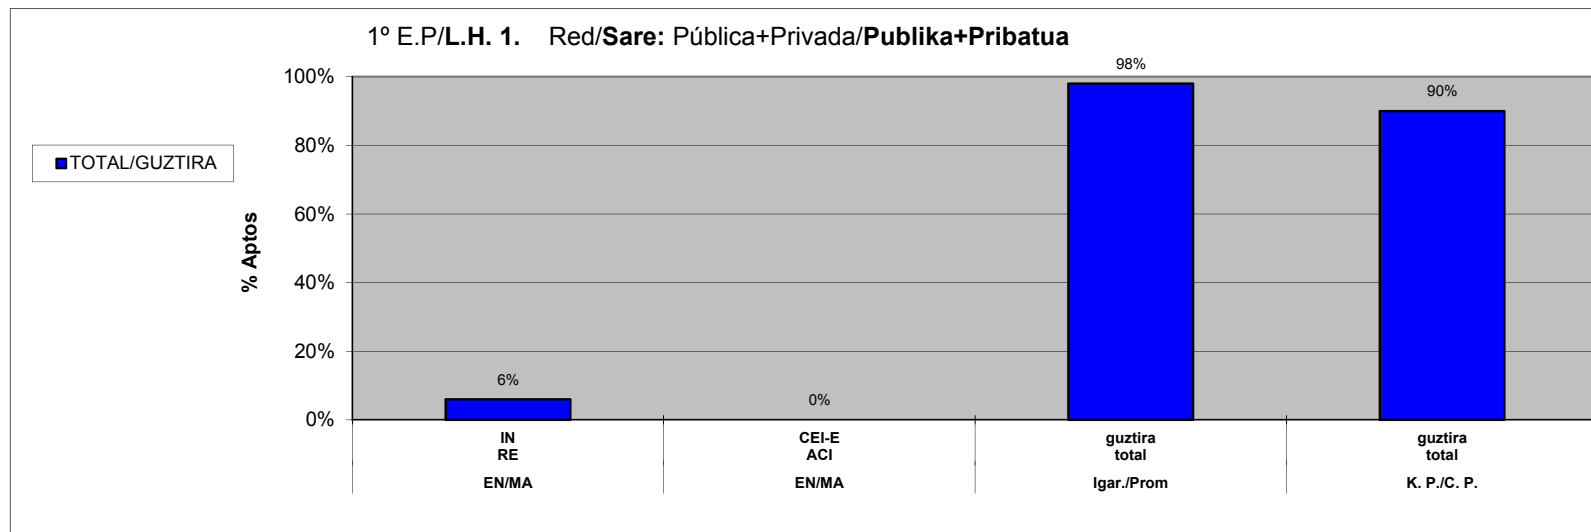

HEZKUNTZAKO IKUSKARITZA  
INSPECCIÓN DE EDUCACIÓN

PLAN OROKORRA  
PLAN GENERAL

ESKOLA EMAITZAK  
RESULTADOS ESCOLARES

(IKASTURTEA: 2.015 / 2.016)  
(CURSO 2.015 / 2.016)

Hezkuntza Ikuskaritza  
Inspección Educación

VITORIA-GASTEIZ

**ESTADISTICA CALIFICACIONES FINALES / AZKEN KALIFIKAZIOEN ESTADISTIKA**

**CURSO/IKASTURTEA: 15-16**

**Araba+Bizkaia+Gipuzkoa**

Red/Sare: Pública+Privada/**Publikoa+Pribatua**

	Ikasle Kopurua Nº Alumnos/as			Igarotako Ikasleria Alumnado promocionado	
	guztira total	EN/MA		guztira total	K. P./C. P.
		IN RE	CEI-E ACI		guztira total
1º Enseñanza Primaria <b>Lehen Hezkuntza 1.</b> TOTAL/GUZTIRA	21094	1136	68	20690	19318
		6%	0%	98%	90%

**ESTADÍSTICA CALIFICACIONES FINALES / AZKEN KALIFIKAZIOEN ESTATISTIKA****CURSO/IKASTURTEA: 15-16****Araba+Bizkaia+Gipuzkoa**Red/Sare: Pública+Privada/**Publikoa+Pribatua**

	Ikasle Kopurua Nº Alumnos/as			Igarotako Ikasleria Alumnado promocionado	
	guztira total	EN/MA		guztira total	K. P./C. P.
		IN RE	CEI-E ACI		guztira total
2º Enseñanza Primaria <b>Lehen Hezkuntza 2.</b> TOTAL/GUZTIRA	21943	1900	67	20649	19120
		9%	0%	97%	87%