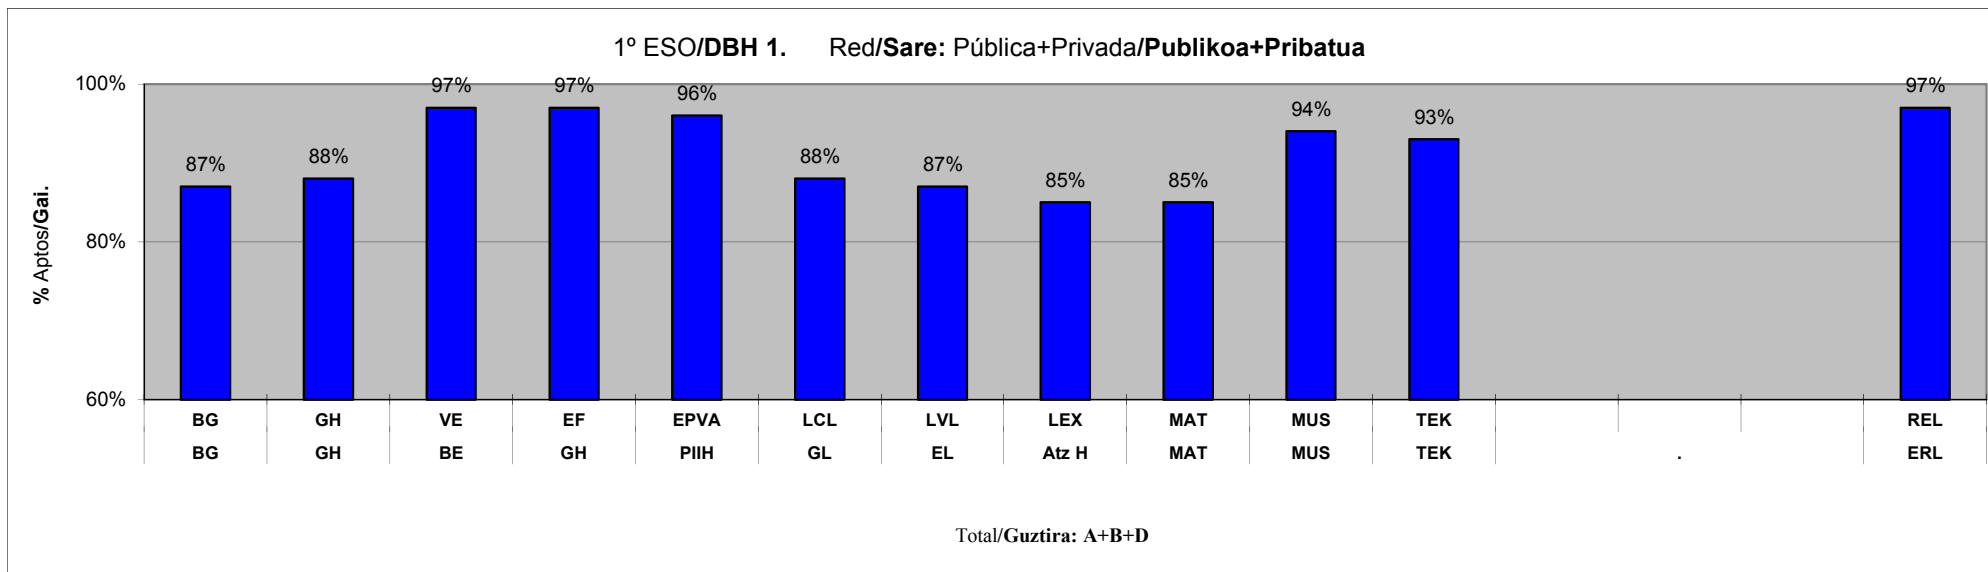

ESTADÍSTICA CALIFICACIONES FINALES / AZKEN KALIFIKAZIOEN ESTADISTIKA

CURSO / IKASTURTEA: 15-16

Araba + Bizkaia + Gipuzkoa

Red/Sare: Pública+Privada/Publikoa+Pribatua

		EBALUATUTAKO IKASLEGOA / ALUMNO EVALUADO														
		EZAGUERA-ARLOAK / AREAS DE CONOCIMIENTO														
		BG	GH	BE	GH	PIIH	GL	EL	Atz H	MAT	MUS	TEK			ERL	
		BG	GH	VE	EF	EPVA	LCL	LVL	LEX	MAT	MUS	TEK			REL	
1º ESO DBH 1.	Al./Ik.	21.646	21.644	12.592	21.638	11.863	21.646	21.133	21.644	21.624	19.716	21.510			8.996	
	Aprob./Gai.	18.931	19.026	12.265	21.022	11.336	19.015	18.297	18.353	18.335	18.455	19.908			8.751	
	Total/Guztira	%	87%	88%	97%	97%	96%	88%	87%	85%	85%	94%	93%			97%