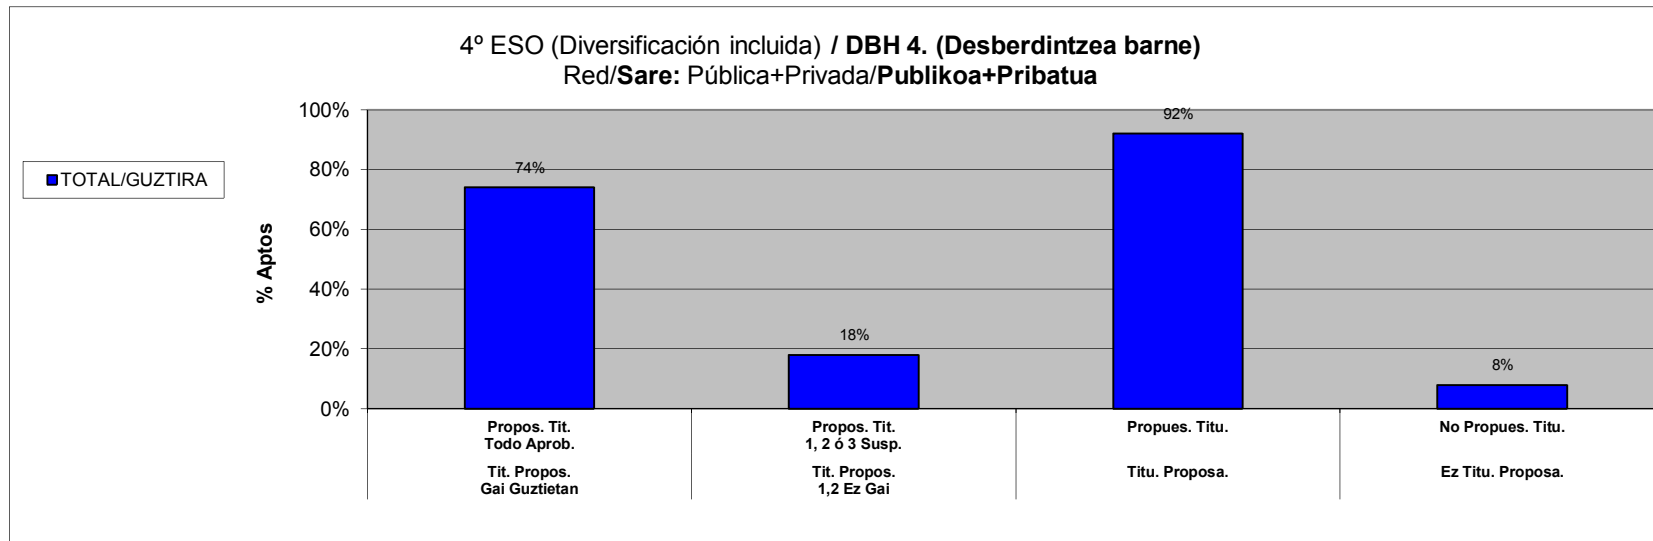

ESTADISTICA CALIFICACIONES FINALES / AZKEN KALIFIKAZIOEN ESTADISTIKA

CURSO / IKASTURTEA: 15-16

Araba+Bizkaia+Gipuzkoa

Red/Sare: Pública+Privada/**Publikoa+Pribatua**

		Tit. Propos. Gai Guztietan Propos. Tit. Todo Aprob.	Tit. Propos. 1,2 Ez Gai Propos. Tit. 1, 2 ó 3 Susp.	Titu. Proposa. Propues. Titu.	Ez Titu. Proposa. No Propues. Titu.
		Nº total de alumnos / Ikasleen guztizko kopurua = 17016			
4º ESO DBH 4. TOTAL/GUZTIRA	Alum./Ikas.	12528	3068	15596	1420
	%	74%	18%	92%	8%