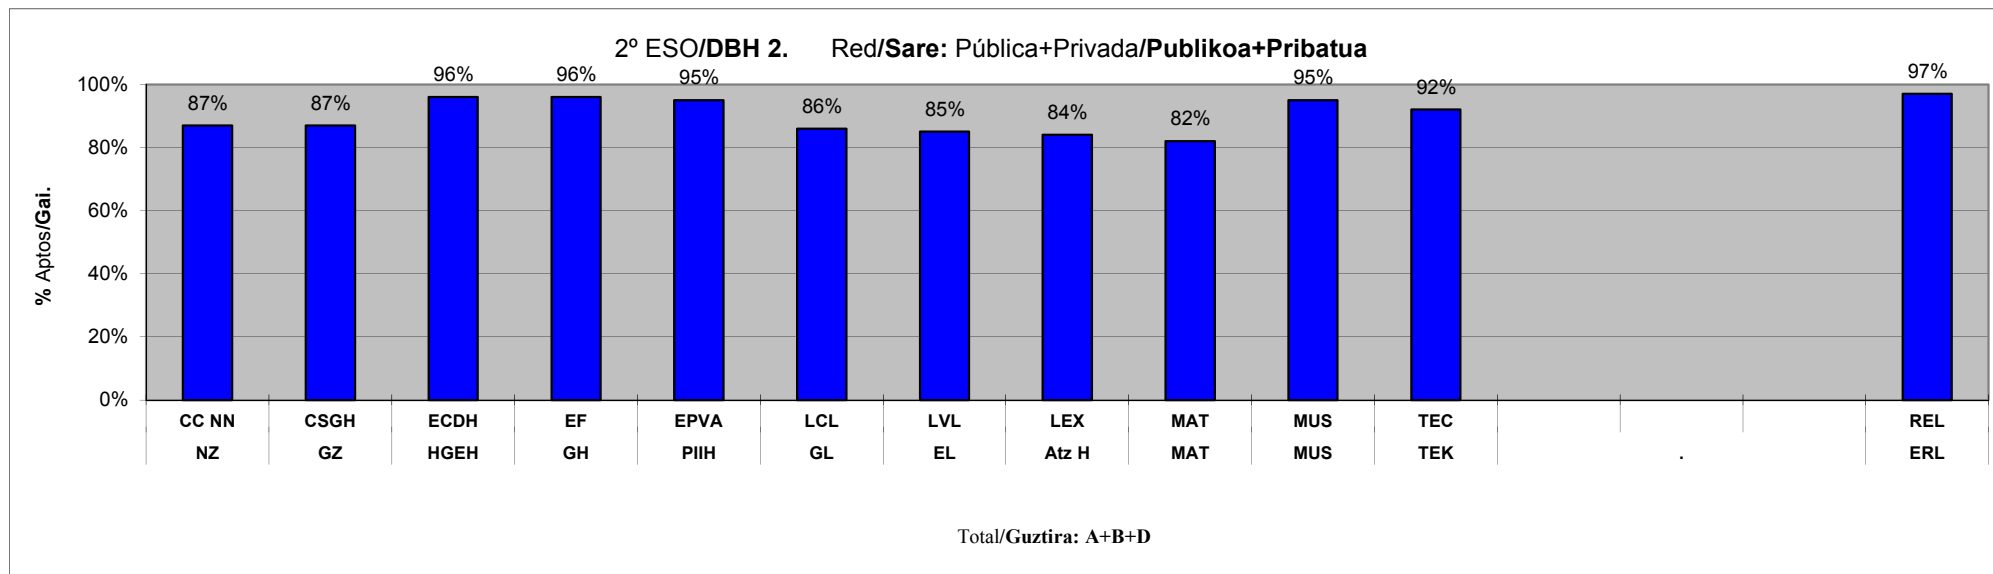

ESTADÍSTICA CALIFICACIONES FINALES / AZKEN KALIFIKAZIOEN ESTADISTIKA

CURSO / IKASTURTEA: 15-16

Araba + Bizkaia + Gipuzkoa

Red/Sare: Pública+Privada/Publikoa+Pribatua

		EBALUATUTAKO IKASLEGOA / ALUMNO EVALUADO														
		EZAGUERA-ARLOAK / AREAS DE CONOCIMIENTO														
		NZ	GZ	HGEH	GH	PIIH	GL	EL	Atz H	MAT	MUS	TEK			ERL	
		CC NN	CSGH	ECDH	EF	EPVA	LCL	LVL	LEX	MAT	MUS	TEC			REL	
2º ESO DBH 2.	Al./Ik.	20.326	20.331	14.552	20.340	17.089	20.324	19.743	20.308	20.306	12.098	19.727			8.967	
	Aprob./Gai.	17.651	17.618	14.038	19.617	16.169	17.455	16.742	17.058	16.550	11.453	18.111			8.665	
	Total/Guztira	%	87%	87%	96%	96%	95%	86%	85%	84%	82%	95%	92%			97%