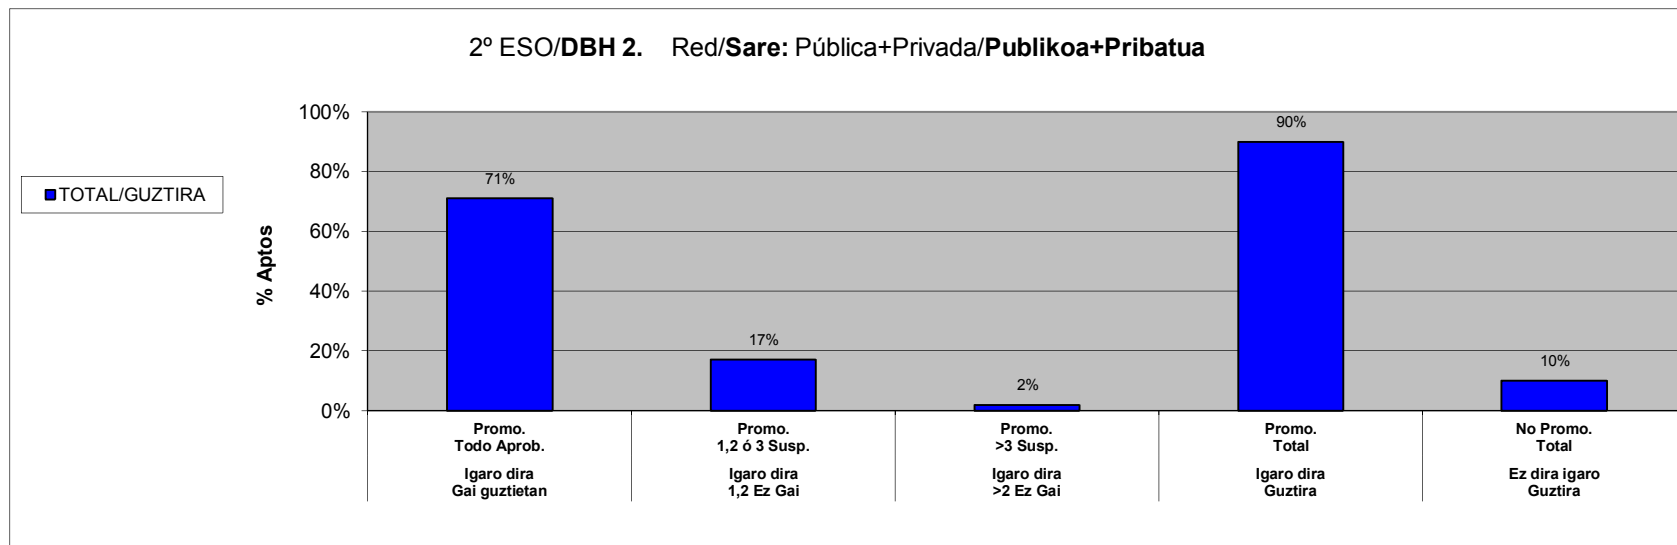

ESTADISTICA CALIFICACIONES FINALES / AZKEN KALIFIKAZIOEN ESTADISTIKA

CURSO / IKASTURTEA: 15-16

Araba+Bizkaia+Gipuzkoa

Red/Sare: Pública+Privada/**Publikoa+Pribatua**

		Igaro dira Gai guztietan Promo. Todo Aprob.	Igaro dira 1,2 Ez Gai Promo. 1,2 ó 3 Susp.	Igaro dira >2 Ez Gai Promo. >3 Susp.	Igaro dira Guztira Promo. Total	Ez dira igaro Guztira No Promo. Total
2º ESO DBH 2. TOTAL/GUZTIRA		Nº total de alumnos / Ikasleen guztizko kopurua = 20396				
	Alum./Ikas.	14444	3460	448	18352	2044
	%	71%	17%	2%	90%	10%