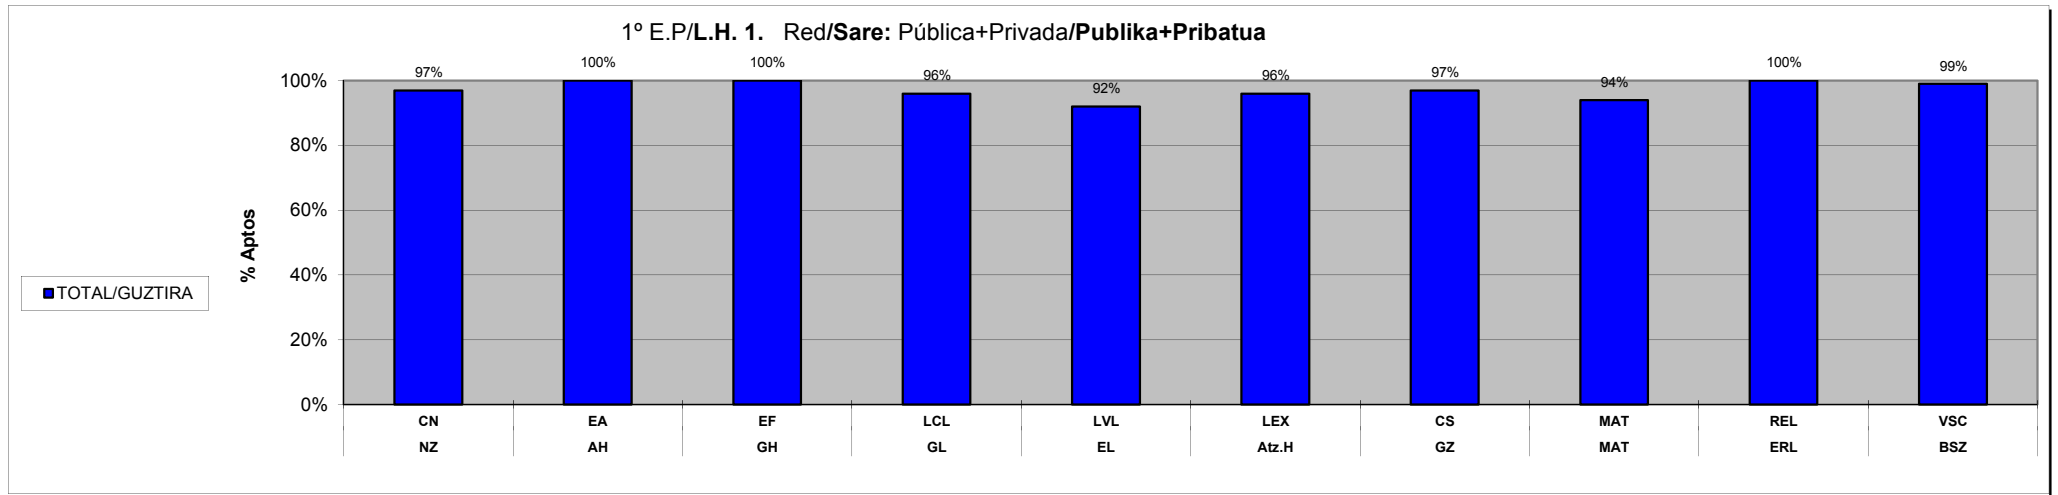

**ESTADÍSTICA CALIFICACIONES FINALES / AZKEN KALIFIKAZIOEN ESTADISTIKA**

**CURSO/IKASTURTEA: 15-16**

**Araba+Bizkaia+Gipuzkoa**

Red/Sare: Pública+Privada/**Publikoa+Pribatua**

	Ikasle Kopurua Nº Alumnos/as			Igarotako Ikasleria Alumnado promocionado	
	guztira total	EN/MA		guztira total	K. P./C. P.
		IN RE	CEI-E ACI		guztira total
5º Enseñanza Primaria <b>Lehen Hezkuntza 5.</b> TOTAL/GUZTIRA	20446	1905	390	20192	16482
		9%	2%	99%	81%

**ESTADÍSTICA CALIFICACIONES FINALES / AZKEN KALIFIKAZIOEN ESTADISTIKA****CURSO/IKASTURTEA: 15-16****Araba+Bizkaia+Gipuzkoa**Red/Sare: Pública+Privada/**Publikoa+Pribatua**

	Ikasle Kopurua Nº Alumnos/as			Igarotako Ikasleria Alumnado promocionado	
	guztira total	EN/MA		guztira total	K. P./C. P.
		IN RE	CEI-E ACI		guztira total
6º Enseñanza Primaria <b>Lehen Hezkuntza 6.</b> TOTAL/GUZTIRA	20614	1989	526	20243	16675
		10%	3%	98%	81%

**ESTADISTICA CALIFICACIONES FINALES / AZKEN KALIFIKAZIOEN ESTADISTIKA**

**CURSO/IKASTURTEA: 15-16**

**Araba+Bizkaia+Gipuzkoa**

Red/Sare: Pública+Privada/**Publikoa+Pribatua**

	Ikasle Kopurua Nº Alumnos/as		EZAGUERA-ARLOAK (Ikasleria kalifikazio positiboarekin) AREAS DE CONOCIMIENTO (Alumnado con calificación positiva)									
	guztira total	emakumeak mujeres	NZ	AH	GH	GL	EL	Atz.H	GZ	MAT	ERL	BSZ
			CN	EA	EF	LCL	LVL	LEX	CS	MAT	REL	VSC
1º Enseñanza Primaria Lehen Hezkuntza 1. TOTAL/GUZTIRA	21094	10094	20966	21005	21003	20773	21018	21018	21023	21000	8621	12357
			20312	20920	20920	19950	19348	20254	20343	19722	8596	12291
			97%	100%	100%	96%	92%	96%	97%	94%	100%	99%