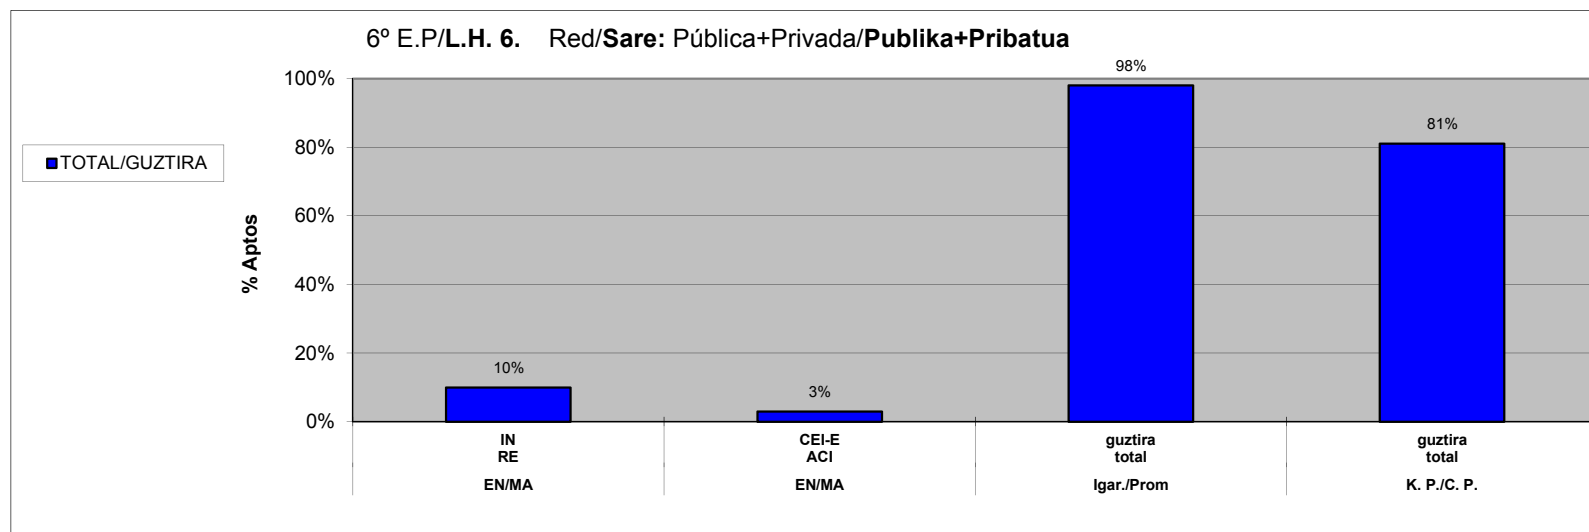

**ESTADÍSTICA CALIFICACIONES FINALES / AZKEN KALIFIKAZIOEN ESTADISTIKA****CURSO/IKASTURTEA: 15-16****Araba+Bizkaia+Gipuzkoa**Red/Sare: Pública+Privada/**Publikoa+Pribatua**

	Ikasle Kopurua Nº Alumnos/as			Igarotako Ikasleria Alumnado promocionado	
	guztira total	EN/MA		guztira total	K. P./C. P.
		IN RE	CEI-E ACI		guztira total
4º Enseñanza Primaria Lehen Hezkuntza 4. TOTAL/GUZTIRA	20759	2038	324	20267	17376
		10%	2%	98%	84%

**ESTADÍSTICA CALIFICACIONES FINALES / AZKEN KALIFIKAZIOEN ESTADISTIKA**

**CURSO/IKASTURTEA: 15-16**

**Araba+Bizkaia+Gipuzkoa**

Red/Sare: Pública+Privada/**Publikoa+Pribatua**

	Ikasle Kopurua Nº Alumnos/as			Igarotako Ikasleria Alumnado promocionado	
	guztira total	EN/MA		guztira total	K. P./C. P.
		IN RE	CEI-E ACI		guztira total
5º Enseñanza Primaria <b>Lehen Hezkuntza 5.</b> TOTAL/GUZTIRA	20446	1905	390	20192	16482
		9%	2%	99%	81%

**ESTADÍSTICA CALIFICACIONES FINALES / AZKEN KALIFIKAZIOEN ESTADISTIKA****CURSO/IKASTURTEA: 15-16****Araba+Bizkaia+Gipuzkoa**Red/Sare: Pública+Privada/**Publikoa+Pribatua**

	Ikasle Kopurua Nº Alumnos/as			Igarotako Ikasleria Alumnado promocionado	
	guztira total	EN/MA		guztira total	K. P./C. P.
		IN RE	CEI-E ACI		guztira total
6º Enseñanza Primaria <b>Lehen Hezkuntza 6.</b> TOTAL/GUZTIRA	20614	1989	526	20243	16675
		10%	3%	98%	81%