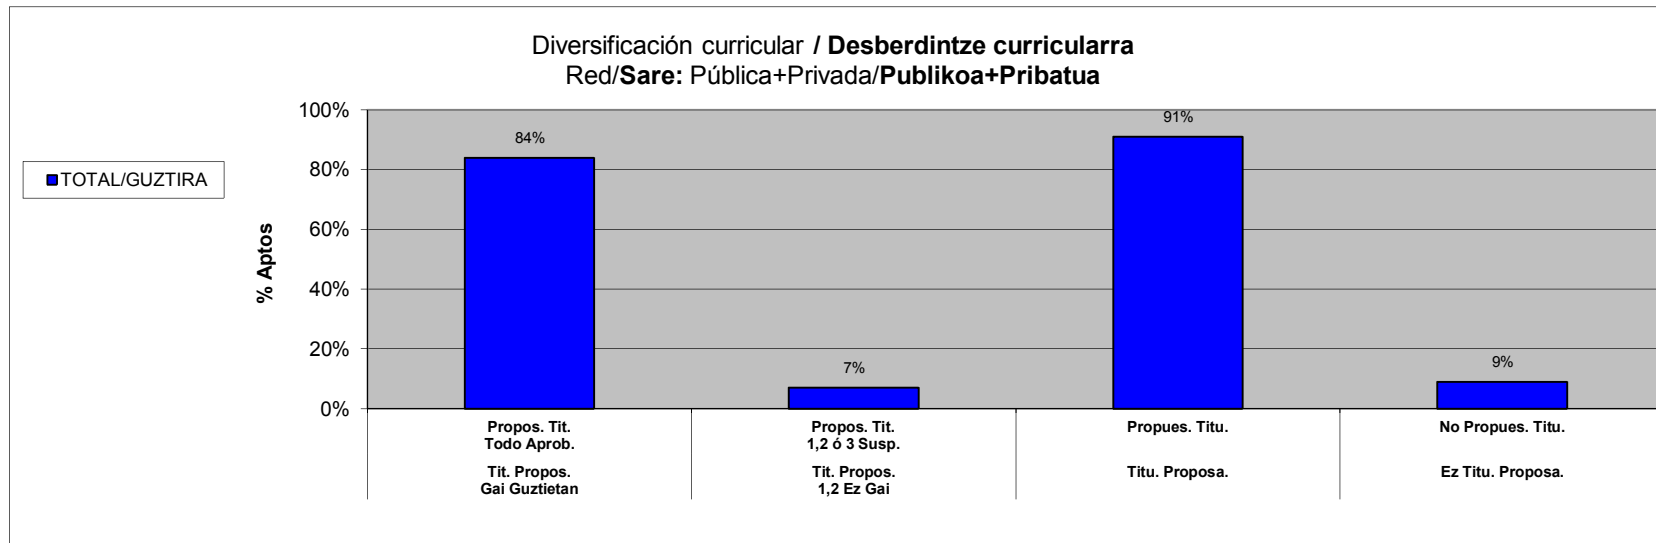

ESTADÍSTICA CALIFICACIONES FINALES / AZKEN KALIFIKAZIOEN ESTADISTIKA

CURSO / IKASTURTEA: 15-16

Araba+Bizkaia+Gipuzkoa

Red/Sare: Pública+Privada/**Publikoa+Pribatua**

		Tit. Propos. Gai Guztietan Propos. Tit. Todo Aprob.	Tit. Propos. 1,2 Ez Gai Propos. Tit. 1,2 ó 3 Susp.	Titu. Proposa. Propues. Titu.	Ez Titu. Proposa. No Propues. Titu.
Diversificación		Nº total de alumnos / Ikasleen guztizko kopurua = 938			
Desberdintzea TOTAL/GUZTIRA	Alum./Ikas.	787	67	859	79
	%	84%	7%	91%	9%