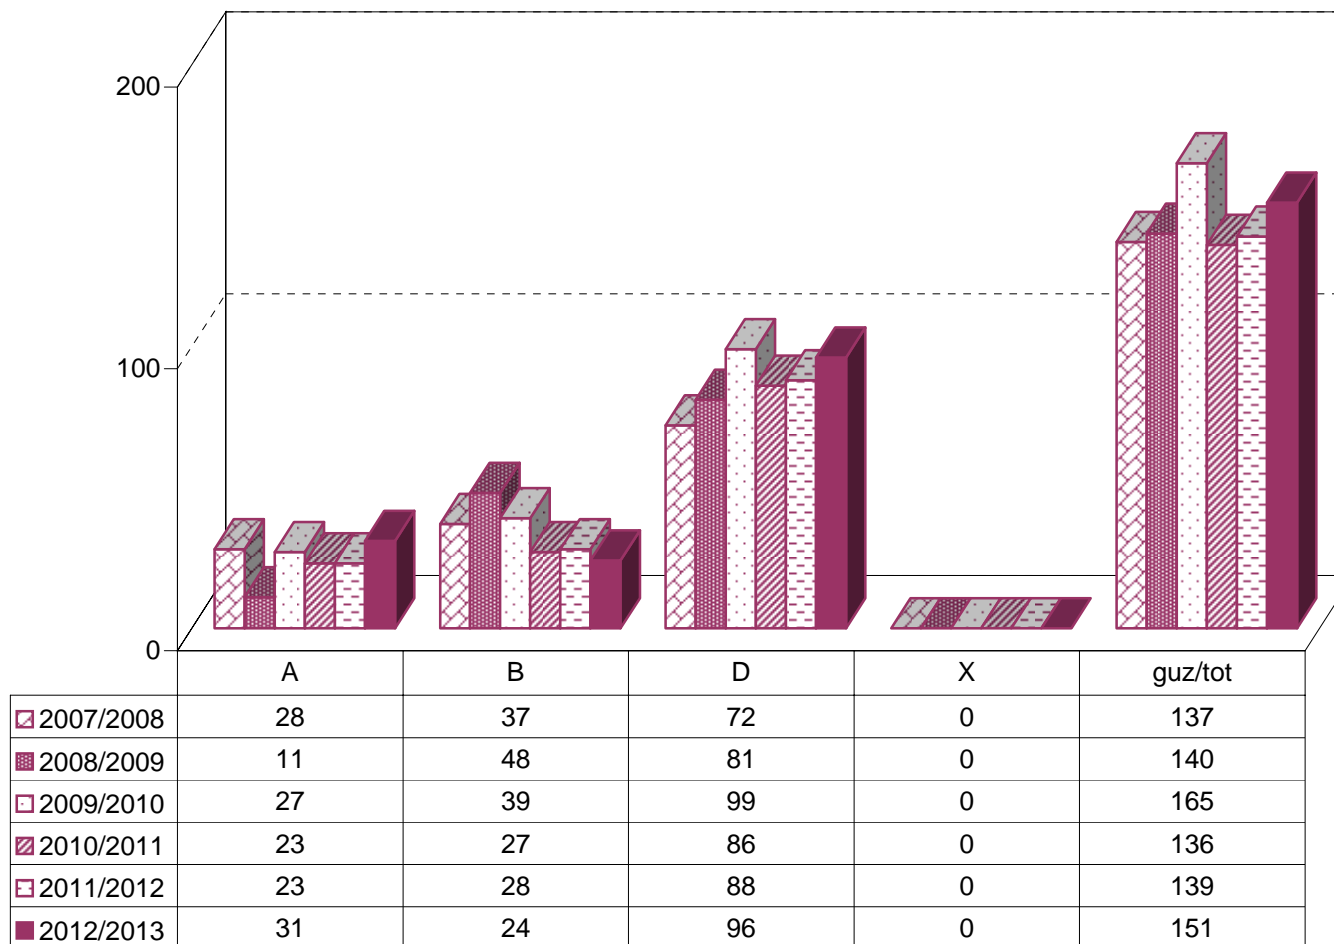

MATRIKULA - GIPUZKOA
LANBIDE HEZIKETAKO ZIKLOETAKO IKASLEAK
ALUMNADO DE CICLOS DE FORMACIÓN PROFESIONAL

07/08

08/09

09/10

10/11

11/12

12/13

MATRIKULA - GIPUZKOA
ZEREGINEN IKASKUNTZAKO IKASLEAK / ALUMNADO DE APRENDIZAJE DE TAREAS

* X eredua: Une honetan euskara ikasten ez duten ikasleak. / Modelo X: alumnado que actualmente no estudia euskera.

MATRIKULA - GIPUZKOA
ZEREGINEN IKASKUNTZAKO IKASLEAK / ALUMNADO DE APRENDIZAJE DE TAREAS

07/08

08/09

09/10

10/11

11/12

12/13