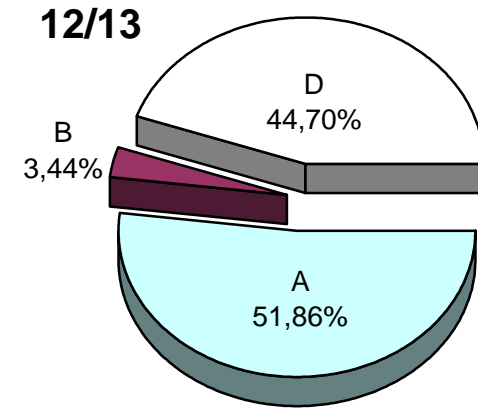

MATRIKULA - GIPUZKOA
ERDI MAILAKO LANBIDE HEZIKETAKO IKASLEAK
ALUMNADO DE FORMACIÓN PROFESIONAL DE GRADO MEDIO

07/08

08/09

09/10

10/11

11/12

12/13

MATRIKULA - GIPUZKOA
GOI MAILAKO LANBIDE HEZIKETAKO IKASLEAK
ALUMNADO DE FORMACIÓN PROFESIONAL DE GRADO SUPERIOR

* B eredia A indartuztat hartu behar da. / El modelo B debe entenderse como A reforzado.

X eredia: Une honetan euskara ikasten ez duten ikasleak. / Modelo X: alumnado que actualmente no estudia euskera.