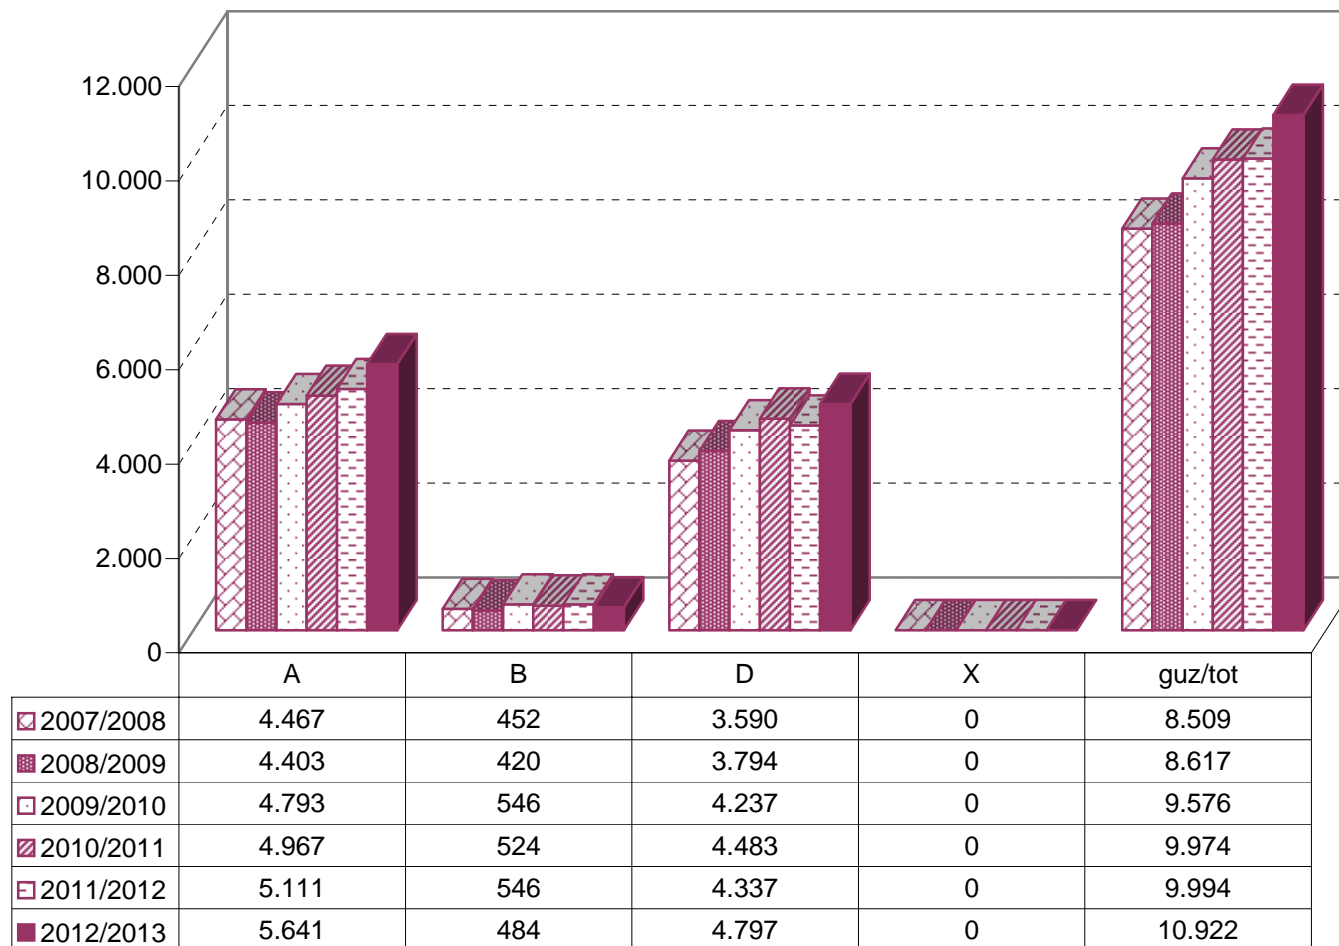

MATRIKULA - GIPUZKOA
LANBIDE HEZIKETAKO ZIKLOETAKO IKASLEAK
ALUMNADO DE CICLOS DE FORMACIÓN PROFESIONAL

* B eredia A indartuztat hartu behar da. / El modelo B debe entenderse como A reforzado.

X eredia: Une honetan euskara ikasten ez duten ikasleak. / Modelo X: alumnado que actualmente no estudia euskera.