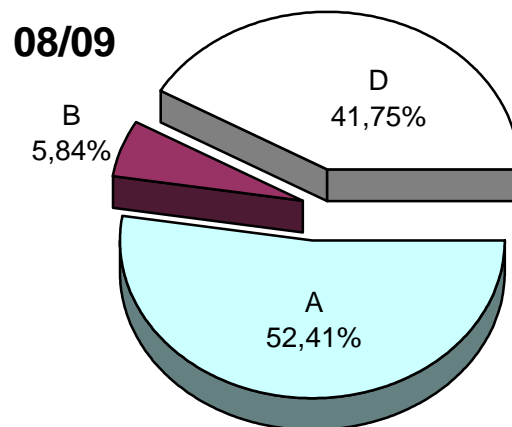

MATRIKULA - GIPUZKOA
GOI MAILAKO LANBIDE HEZIKETAKO IKASLEAK
ALUMNADO DE FORMACIÓN PROFESIONAL DE GRADO SUPERIOR