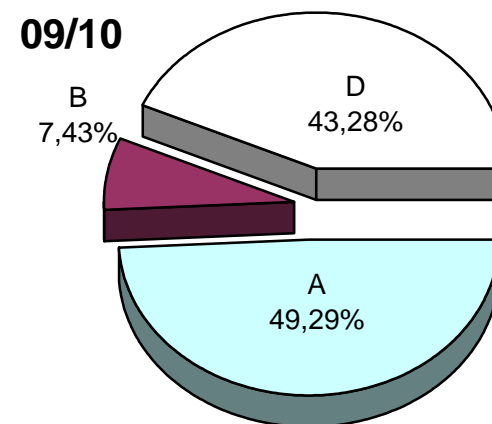

MATRIKULA - GIPUZKOA
GOI MAILAKO LANBIDE HEZIKETAKO IKASLEAK
ALUMNADO DE FORMACIÓN PROFESIONAL DE GRADO SUPERIOR