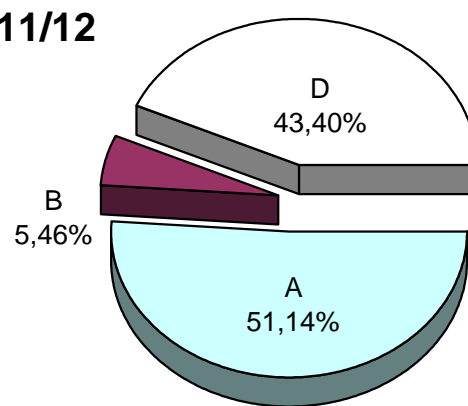

MATRIKULA - GIPUZKOA
LANBIDE HEZIKETAKO ZIKLOETAKO IKASLEAK
ALUMNADO DE CICLOS DE FORMACIÓN PROFESIONAL

07/08

08/09

09/10

10/11

11/12

12/13

MATRIKULA - GIPUZKOA
ZEREGINEN IKASKUNTZAKO IKASLEAK / ALUMNADO DE APRENDIZAJE DE TAREAS

* X eredua: Une honetan euskara ikasten ez duten ikasleak. / Modelo X: alumnado que actualmente no estudia euskera.

MATRIKULA - GIPUZKOA
ZEREGINEN IKASKUNTZAKO IKASLEAK / ALUMNADO DE APRENDIZAJE DE TAREAS