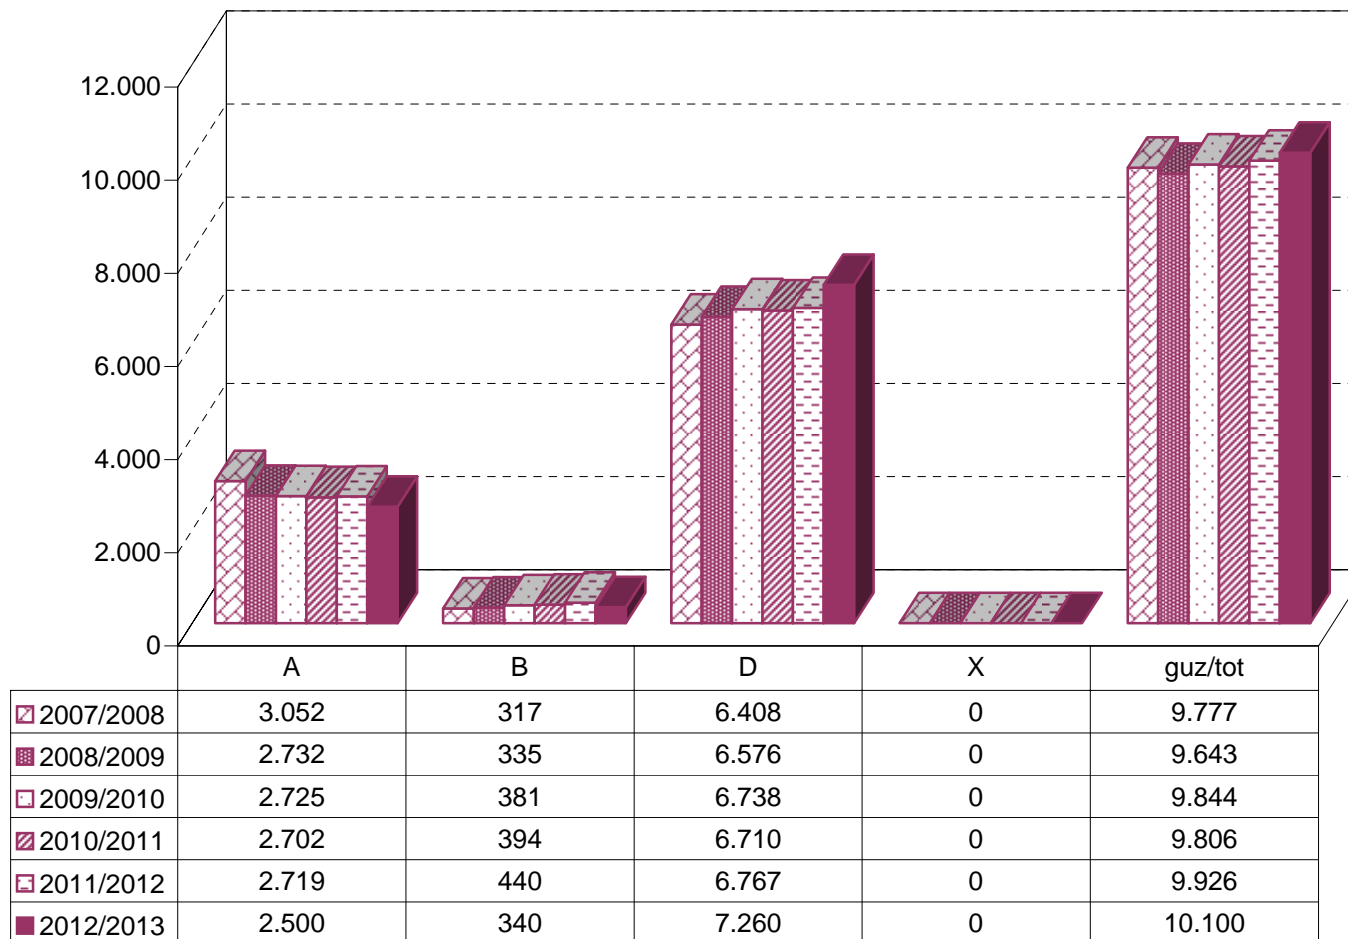

MATRIKULA - GIPUZKOA BATXILERGOKO IKASLEAK / ALUMNADO DE BACHILLERATO

* B eredia A indartuztat hartu behar da. / El modelo B debe entenderse como A reforzado.

X eredia: Une honetan euskara ikasten ez duten ikasleak. / Modelo X: alumnado que actualmente no estudia euskera.

MATRIKULA - GIPUZKOA
BATXILERGOKO IKASLEAK / ALUMNADO DE BACHILLERATO

07/08

08/09

09/10

10/11

11/12

12/13

MATRIKULA - GIPUZKOA
ERDI MAILAKO LANBIDE HEZIKETAKO IKASLEAK
ALUMNADO DE FORMACIÓN PROFESIONAL DE GRADO MEDIO