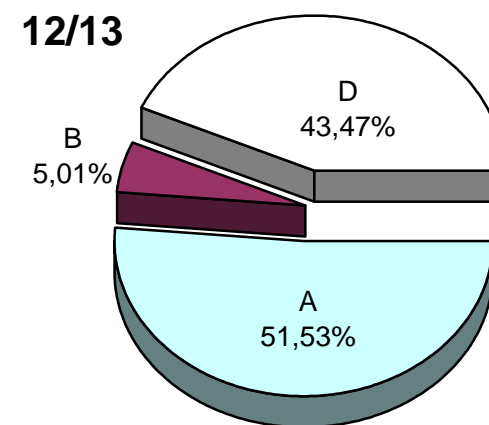

MATRIKULA - GIPUZKOA
GOI MAILAKO LANBIDE HEZIKETAKO IKASLEAK
ALUMNADO DE FORMACIÓN PROFESIONAL DE GRADO SUPERIOR