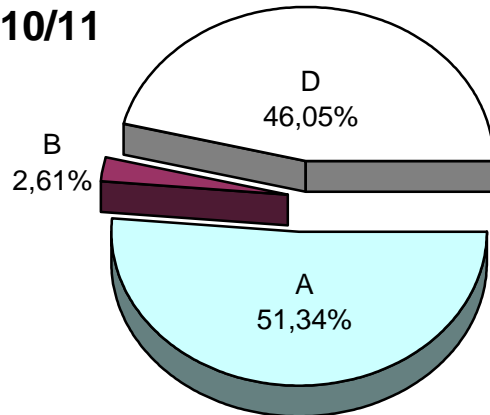

MATRIKULA - GIPUZKOA
ERDI MAILAKO LANBIDE HEZIKETAKO IKASLEAK
ALUMNADO DE FORMACIÓN PROFESIONAL DE GRADO MEDIO

07/08

08/09

09/10

10/11

11/12

12/13

MATRIKULA - GIPUZKOA
GOI MAILAKO LANBIDE HEZIKETAKO IKASLEAK
ALUMNADO DE FORMACIÓN PROFESIONAL DE GRADO SUPERIOR

* B eredia A indartuztat hartu behar da. / El modelo B debe entenderse como A reforzado.

X eredia: Une honetan euskara ikasten ez duten ikasleak. / Modelo X: alumnado que actualmente no estudia euskera.