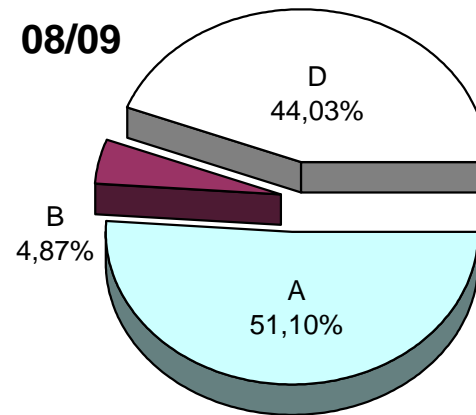

MATRIKULA - GIPUZKOA
LANBIDE HEZIKETAKO ZIKLOETAKO IKASLEAK
ALUMNADO DE CICLOS DE FORMACIÓN PROFESIONAL

07/08

08/09

09/10

10/11

11/12

12/13