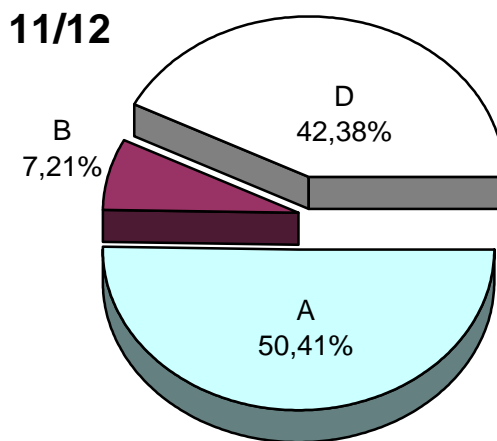

MATRIKULA - GIPUZKOA
GOI MAILAKO LANBIDE HEZIKETAKO IKASLEAK
ALUMNADO DE FORMACIÓN PROFESIONAL DE GRADO SUPERIOR