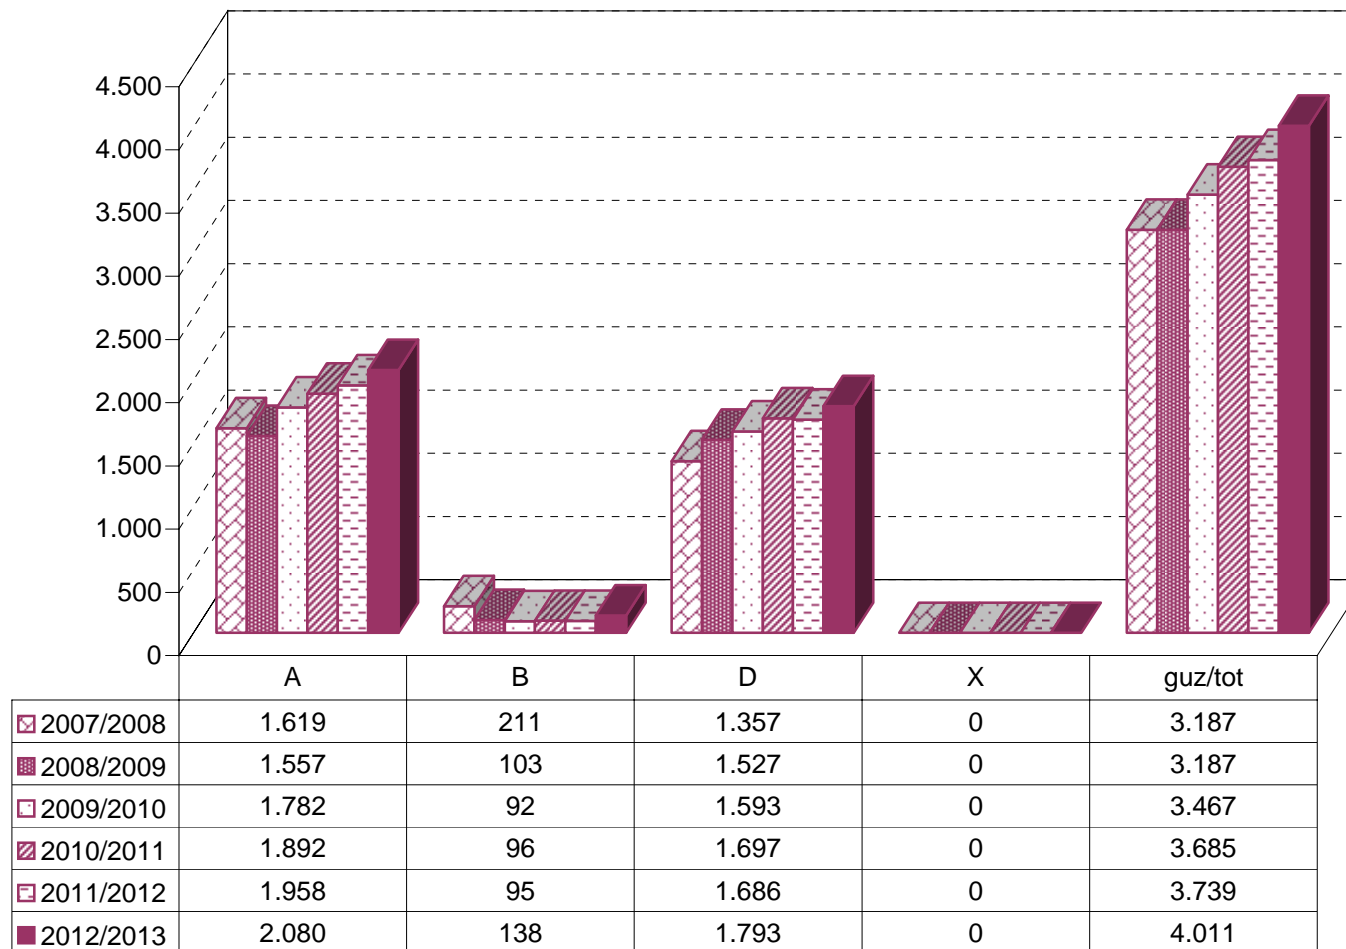

MATRIKULA - GIPUZKOA
BATXILERGOKO IKASLEAK / ALUMNADO DE BACHILLERATO

07/08

08/09

09/10

10/11

11/12

12/13

MATRIKULA - GIPUZKOA
ERDI MAILAKO LANBIDE HEZIKETAKO IKASLEAK
ALUMNADO DE FORMACIÓN PROFESIONAL DE GRADO MEDIO

* B eredia A indartuztat hartu behar da. / El modelo B debe entenderse como A reforzado.

X eredia: Une honetan euskara ikasten ez duten ikasleak. / Modelo X: alumnado que actualmente no estudia euskera.