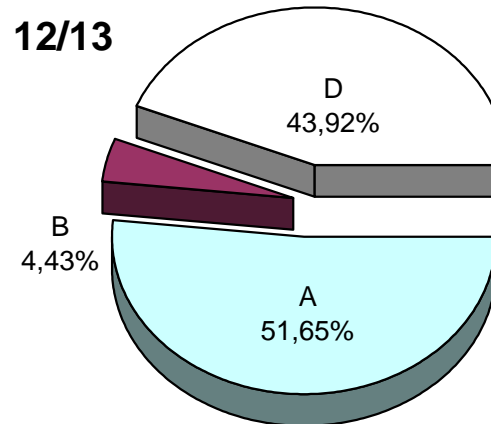

MATRIKULA - GIPUZKOA
LANBIDE HEZIKETAKO ZIKLOETAKO IKASLEAK
ALUMNADO DE CICLOS DE FORMACIÓN PROFESIONAL

07/08

08/09

09/10

10/11

11/12

12/13

MATRIKULA - GIPUZKOA
ZEREGINEN IKASKUNTZAKO IKASLEAK / ALUMNADO DE APRENDIZAJE DE TAREAS

* X eredua: Une honetan euskara ikasten ez duten ikasleak. / Modelo X: alumnado que actualmente no estudia euskera.

MATRIKULA - GIPUZKOA
ZEREGINEN IKASKUNTZAKO IKASLEAK / ALUMNADO DE APRENDIZAJE DE TAREAS