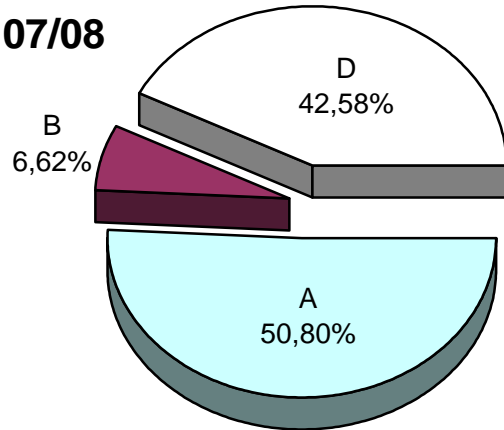

MATRIKULA - GIPUZKOA
ERDI MAILAKO LANBIDE HEZIKETAKO IKASLEAK
ALUMNADO DE FORMACIÓN PROFESIONAL DE GRADO MEDIO

07/08