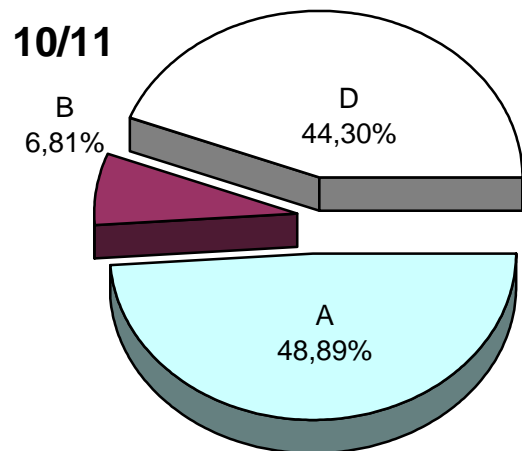

MATRIKULA - GIPUZKOA
GOI MAILAKO LANBIDE HEZIKETAKO IKASLEAK
ALUMNADO DE FORMACIÓN PROFESIONAL DE GRADO SUPERIOR