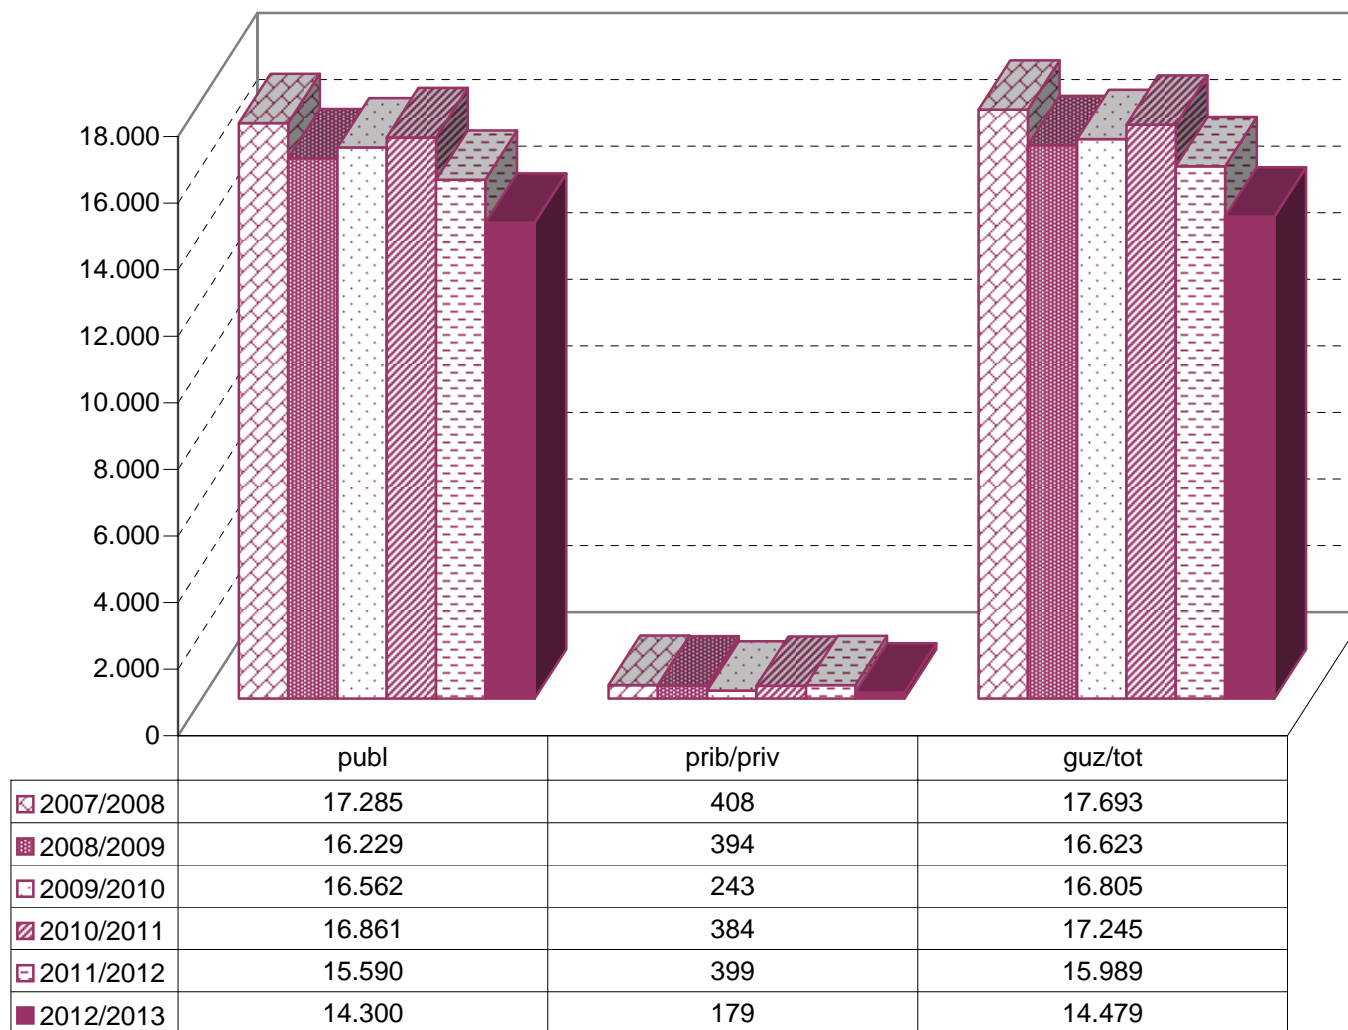

MATRIKULA-BIZKAIA
HELDUEN HEZKUNTZAKO IKASLEAK*
ALUMNADO DE EDUCACIÓN DE LAS PERSONAS ADULTAS*

* 2012-13 ikasturtean ez dira otsaileko deialdiko ikasleak sartzen. / En el curso 2012-13 no se incluye el alumnado de la convocatoria de febrero.

MATRIKULA-BIZKAIA
HELDUEN HEZKUNTZAKO IKASLEAK*
ALUMNADO DE EDUCACIÓN DE LAS PERSONAS ADULTAS*

07/08

07/09

09/10

10/11

11/12

12/13

* 2012-13 ikasturtean ez dira otsaileko deialdiko ikasleak sartzen. / En el curso 2012-13 no se incluye el alumnado de la convocatoria de febrero.