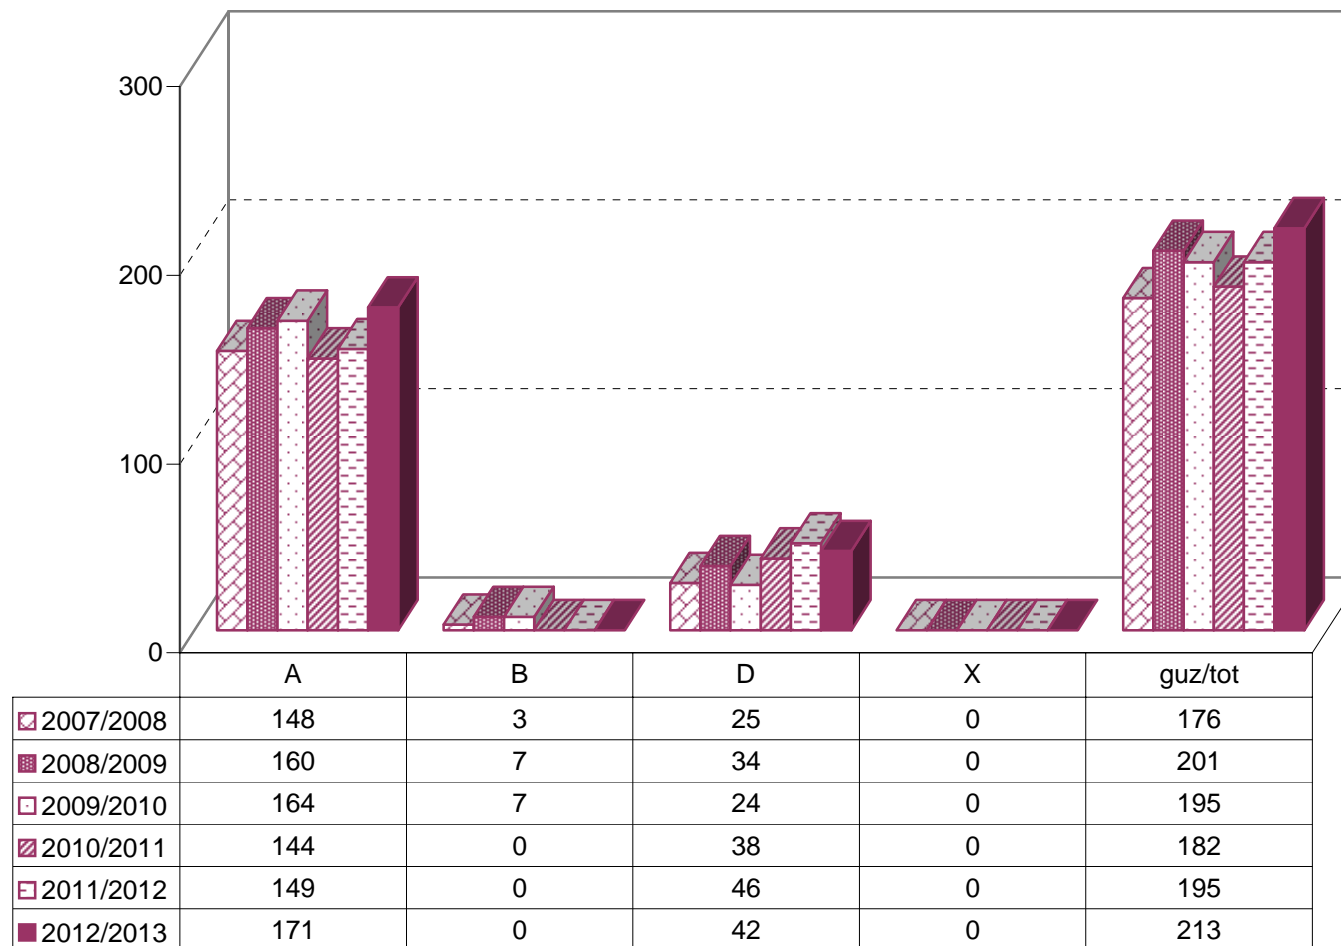

MATRIKULA - BIZKAIA
LANBIDE HEZIKETAKO ZIKLOETAKO IKASLEAK
ALUMNADO DE CICLOS DE FORMACIÓN PROFESIONAL

07/08

08/09

09/10

10/11

11/12

12/13

MATRIKULA - BIZKAIA
ZEREGINEN IKASKUNTZAKO IKASLEAK / ALUMNADO DE APRENDIZAJE DE TAREAS