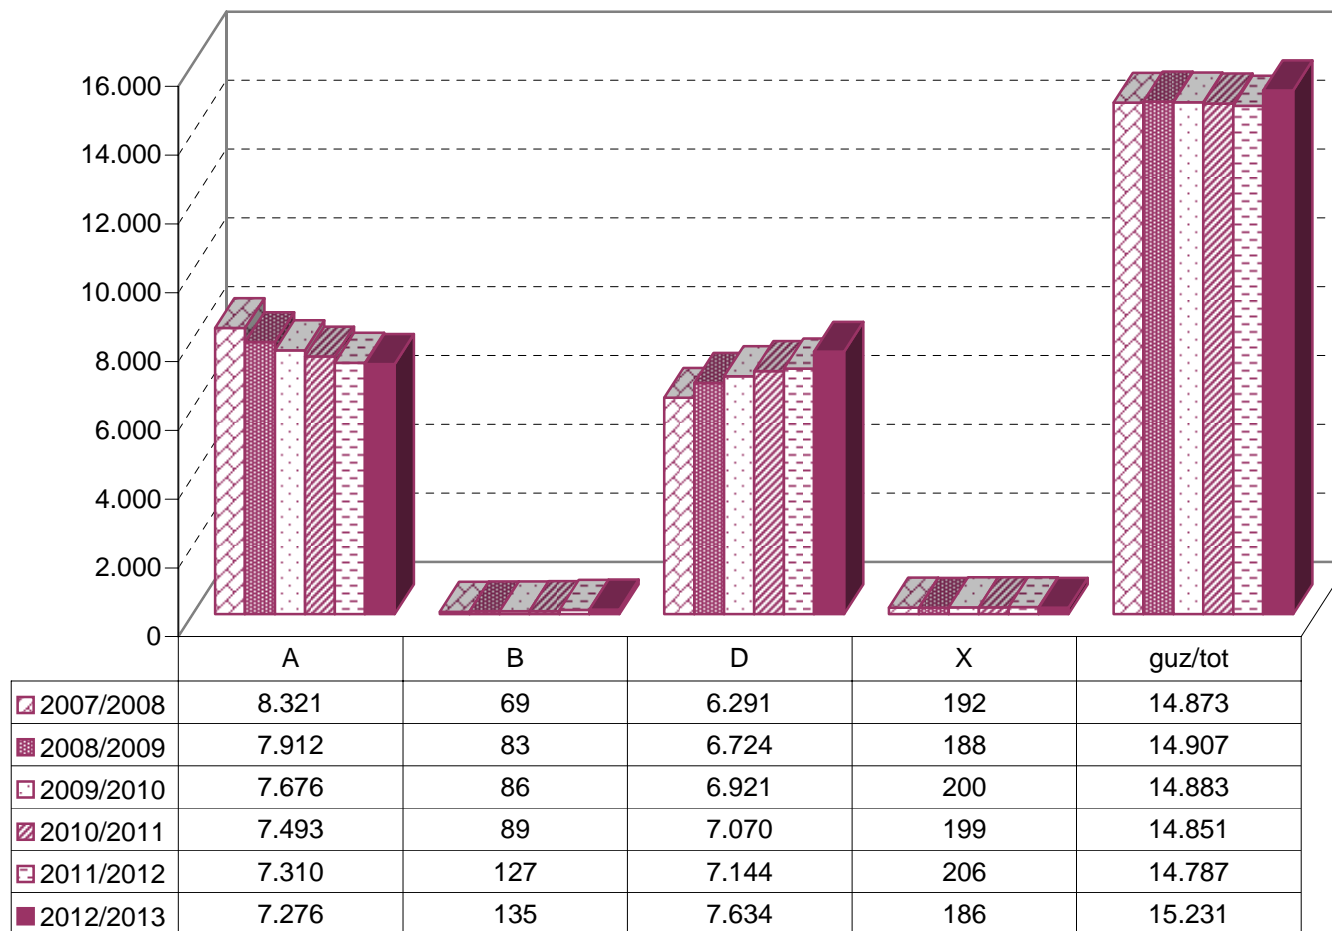

MATRIKULA - BIZKAIA
BATXILERGOKO IKASLEAK / ALUMNADO DE BACHILLERATO

* B eredia A indartuztat hartu behar da. / El modelo B debe entenderse como A reforzado.

X eredia: Une honetan euskara ikasten ez duten ikasleak. / Modelo X: alumnado que actualmente no estudia euskera.

MATRIKULA - BIZKAIA
BATXILERGOKO IKASLEAK / ALUMNADO DE BACHILLERATO

07/08

08/09

09/10

10/11

11/12

12/13

MATRIKULA - BIZKAIA
ERDI MAILAKO LANBIDE HEZIKETAKO IKASLEAK
ALUMNADO DE FORMACIÓN PROFESIONAL DE GRADO MEDIO