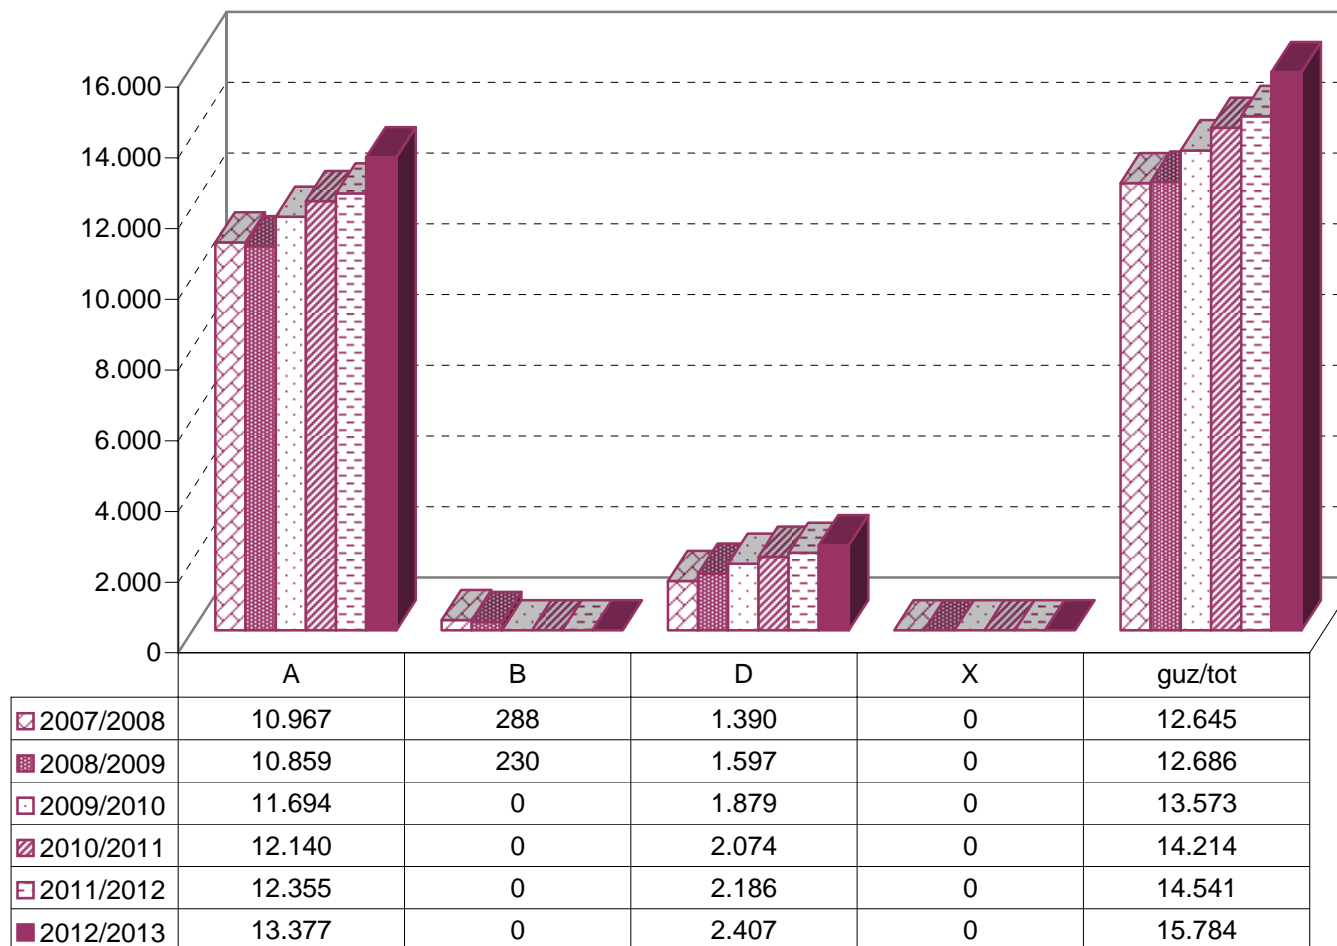

MATRIKULA - BIZKAIA
LANBIDE HEZIKETAKO ZIKLOETAKO IKASLEAK
ALUMNADO DE CICLOS DE FORMACIÓN PROFESIONAL

* B eredia A indartuztat hartu behar da. / El modelo B debe entenderse como A reforzado.

X eredia: Une honetan euskara ikasten ez duten ikasleak. / Modelo X: alumnado que actualmente no estudia euskera.