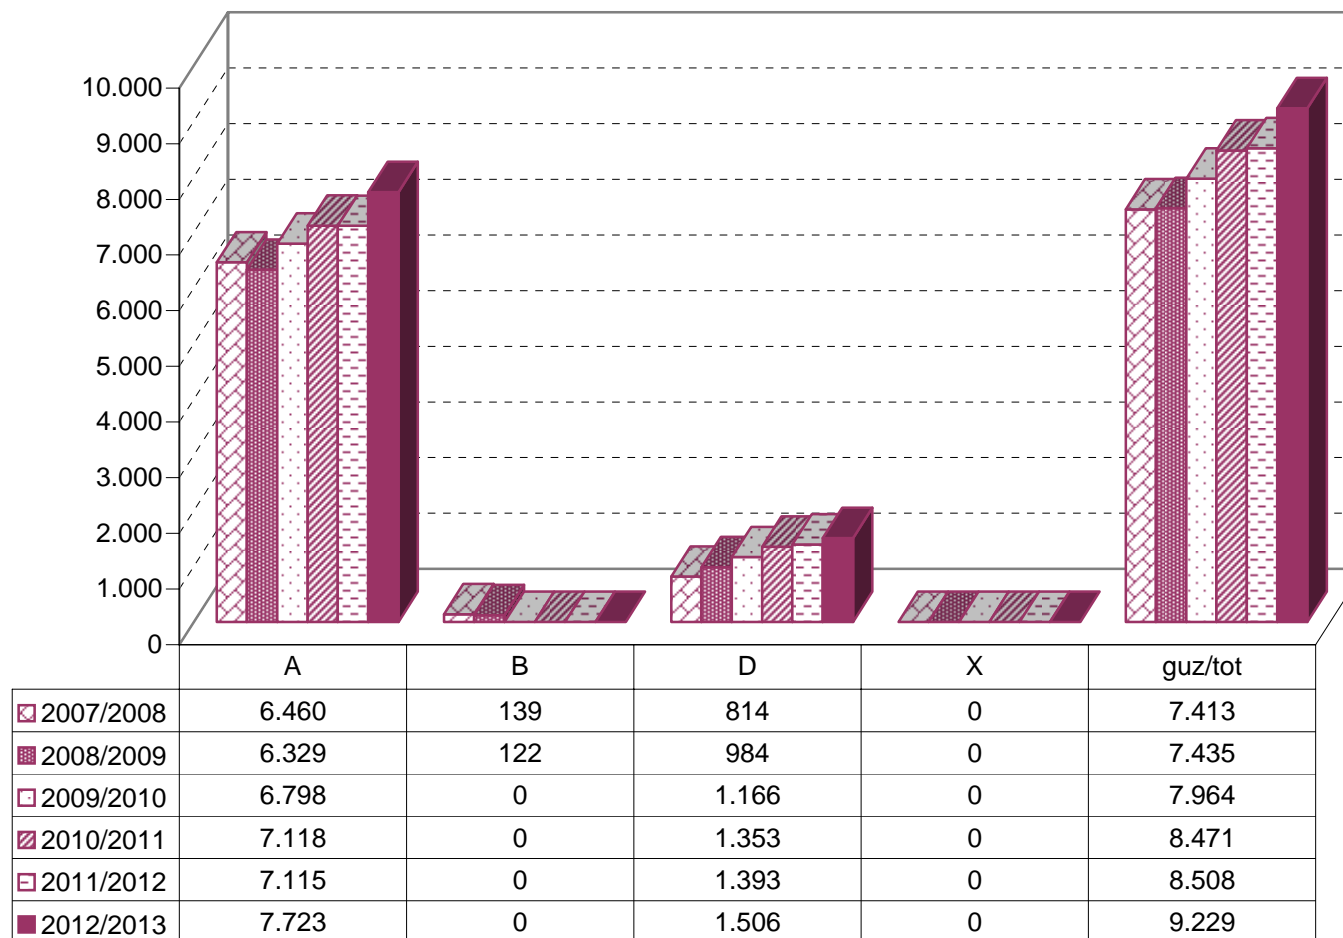

MATRIKULA - BIZKAIA
ERDI MAILAKO LANBIDE HEZIKETAKO IKASLEAK
ALUMNADO DE FORMACIÓN PROFESIONAL DE GRADO MEDIO

07/08

08/09

09/10

10/11

11/12

12/13

MATRIKULA - BIZKAIA
GOI MAILAKO LANBIDE HEZIKETAKO IKASLEAK
ALUMNADO DE FORMACIÓN PROFESIONAL DE GRADO SUPERIOR