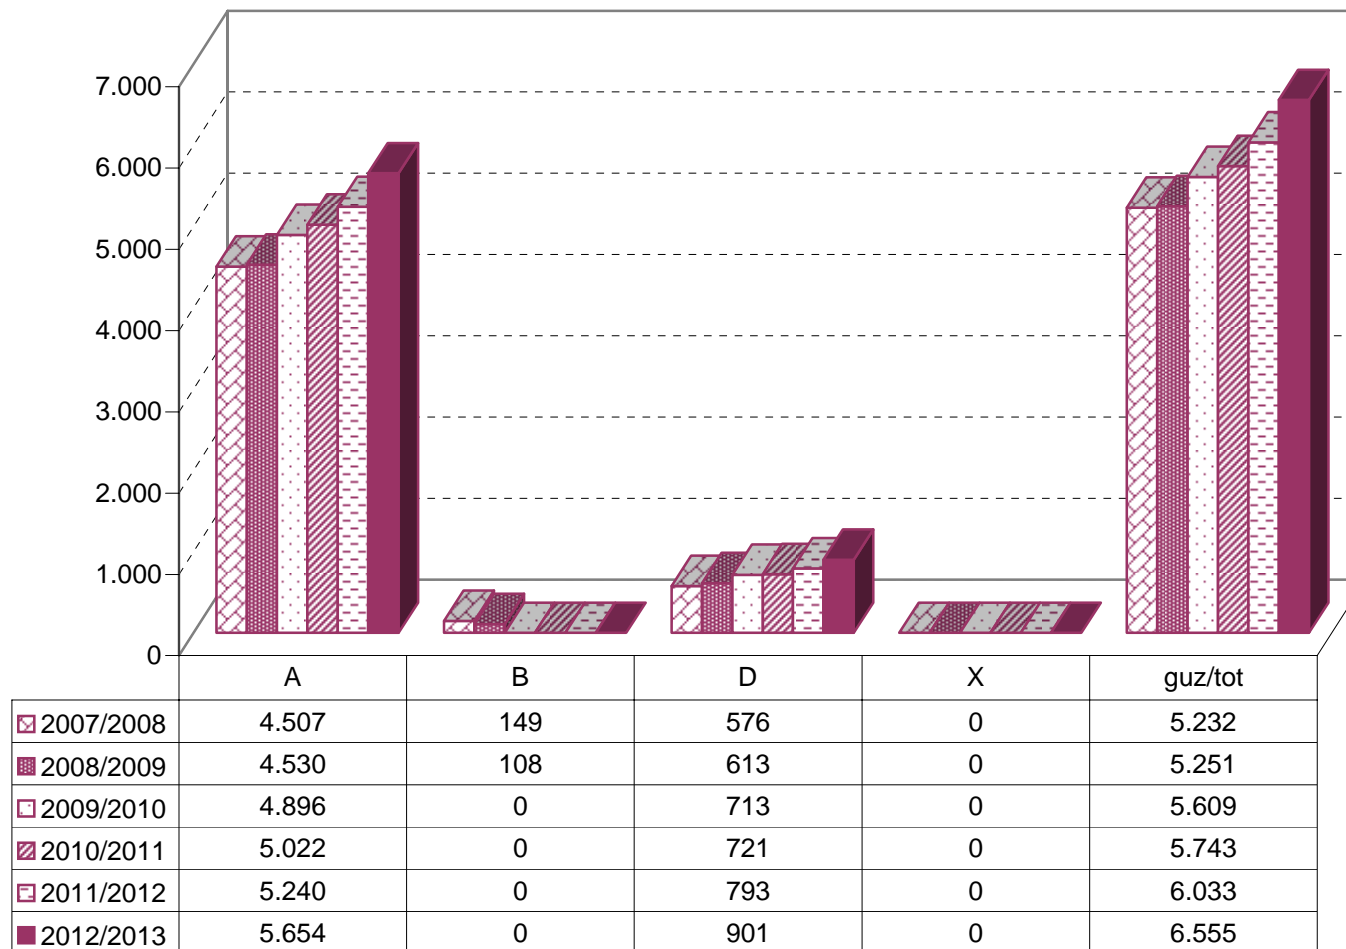

MATRIKULA - BIZKAIA
BATXILERGOKO IKASLEAK / ALUMNADO DE BACHILLERATO

* B eredia A indartuztat hartu behar da. / El modelo B debe entenderse como A reforzado.

X eredia: Une honetan euskara ikasten ez duten ikasleak. / Modelo X: alumnado que actualmente no estudia euskera.

MATRIKULA - BIZKAIA
BATXILERGOKO IKASLEAK / ALUMNADO DE BACHILLERATO

07/08

08/09

09/10

10/11

11/12

12/13

MATRIKULA - BIZKAIA
ERDI MAILAKO LANBIDE HEZIKETAKO IKASLEAK
ALUMNADO DE FORMACIÓN PROFESIONAL DE GRADO MEDIO

* B eredia A indartuztat hartu behar da. / El modelo B debe entenderse como A reforzado.

X eredia: Une honetan euskara ikasten ez duten ikasleak. / Modelo X: alumnado que actualmente no estudia euskera.