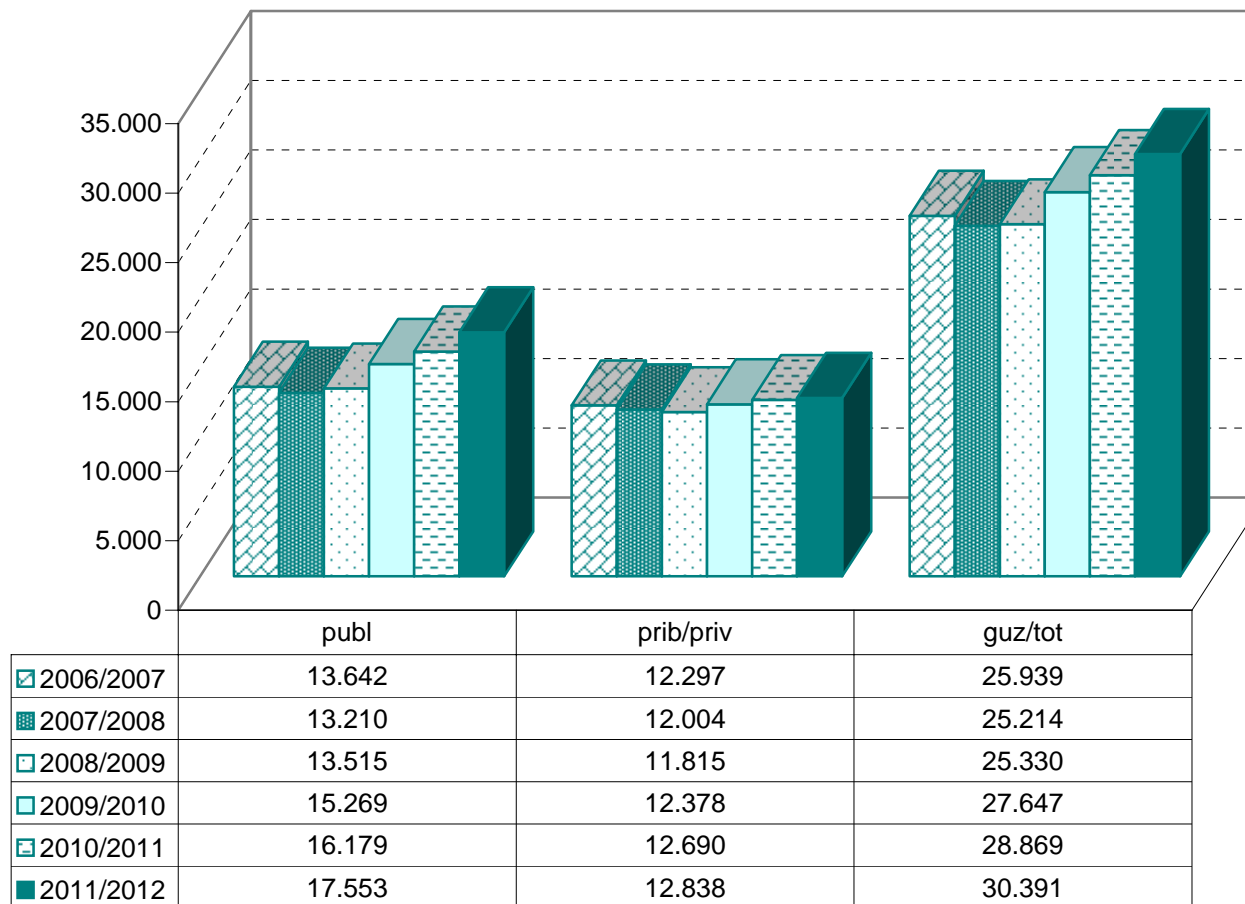

06/07

07/08

08/09

09/10

10/11

11/12

MATRIKULA-EAE
LANBIDE HEZIKETAKO ZIKLOETAKO IKASLEAK
ALUMNADO DE CICLOS DE FORMACIÓN PROFESIONAL

MATRIKULA-EAE
LANBIDE HEZIKETAKO ZIKLOETAKO IKASLEAK
ALUMNADO DE CICLOS DE FORMACIÓN PROFESIONAL

06/07

07/08

08/09

09/10

10/11

11/12

MATRIKULA-EAE
ZEREGINEN IKASKUNTZAKO IKASLEAK / ALUMNADO DE APRENDIZAJE DE TAREAS

MATRIKULA-EAE