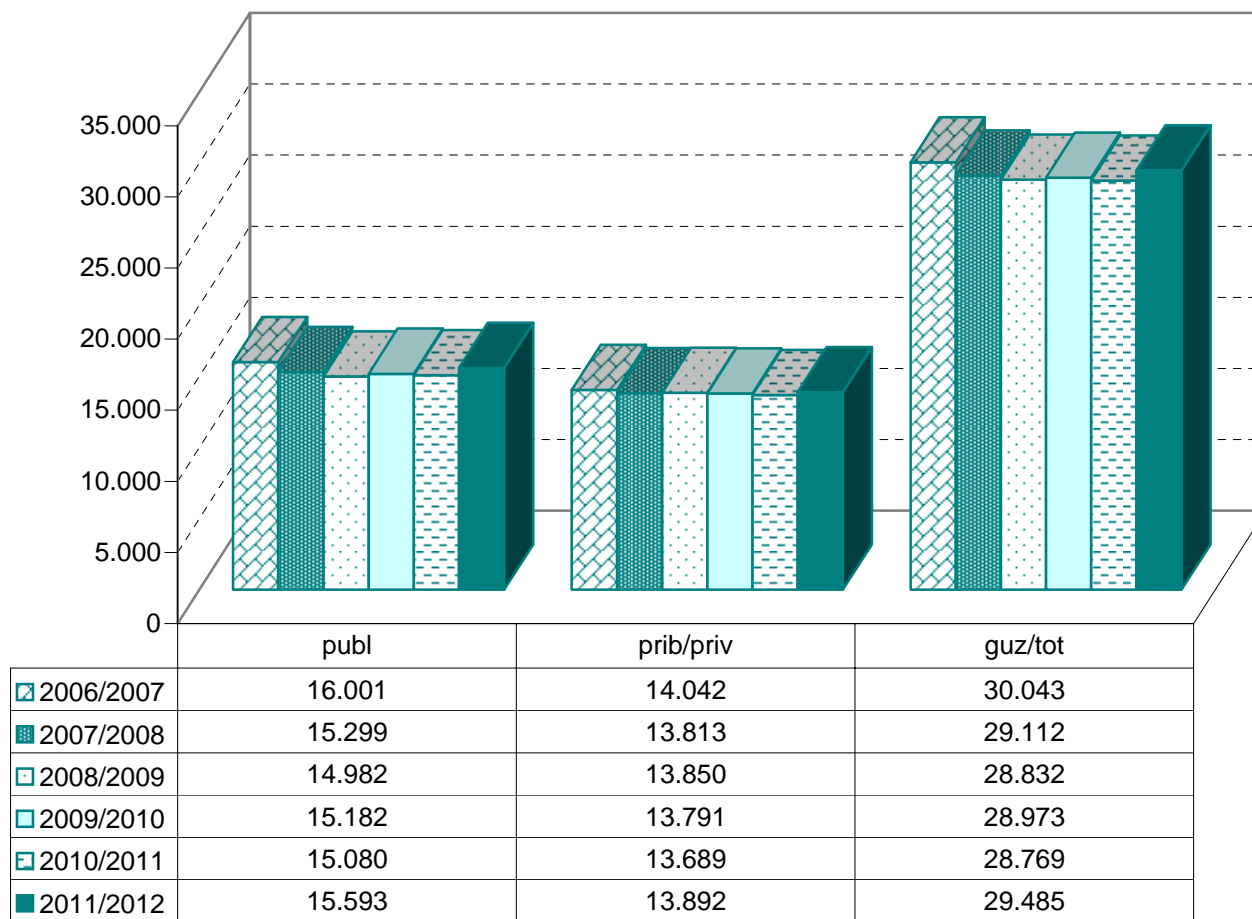

MATRIKULA-EAE
BATXILERGOKO IKASLEAK / ALUMNADO DE BACHILLERATO

MATRIKULA-EAE
BATXILERGOKO IKASLEAK / ALUMNADO DE BACHILLERATO

06/07

07/08

08/09

09/10

10/11

11/12