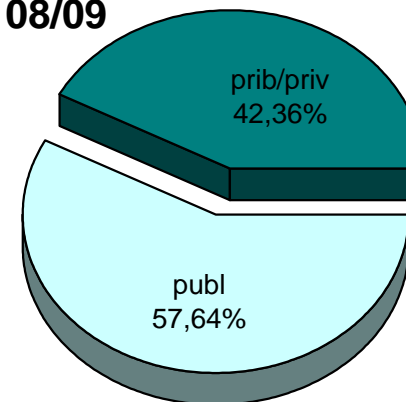

MATRIKULA-EAE
BATXILERGOKO IKASLEAK / ALUMNADO DE BACHILLERATO

MATRIKULA-EAE
BATXILERGOKO IKASLEAK / ALUMNADO DE BACHILLERATO

06/07

07/08

08/09

09/10

10/11

11/12

MATRIKULA-EAE
ERDI MAILAKO LANBIDE HEZIKETAKO IKASLEAK
ALUMNADO DE FORMACIÓN PROFESIONAL DE GRADO MEDIO

MATRIKULA-EAE
ERDI MAILAKO LANBIDE HEZIKETAKO IKASLEAK
ALUMNADO DE FORMACIÓN PROFESIONAL DE GRADO MEDIO

06/07

07/08

08/09

09/10

10/11

11/12

MATRIKULA-EAE
GOI MAILAKO LANBIDE HEZIKETAKO IKASLEAK
ALUMNADO DE FORMACIÓN PROFESIONAL DE GRADO SUPERIOR

MATRIKULA-EAE
GOI MAILAKO LANBIDE HEZIKETAKO IKASLEAK
ALUMNADO DE FORMACIÓN PROFESIONAL DE GRADO SUPERIOR