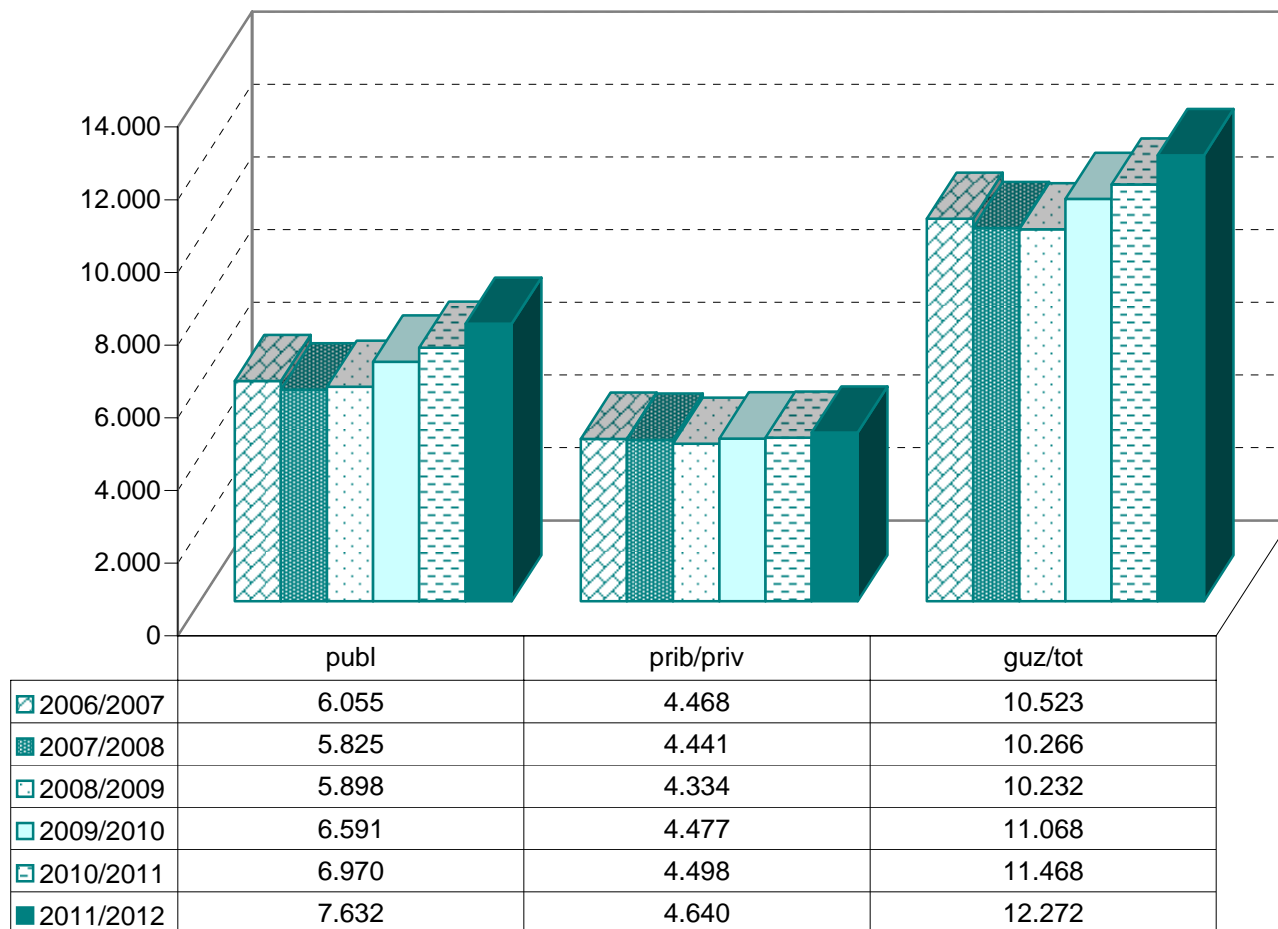

MATRIKULA-EAE
ERDI MAILAKO LANBIDE HEZIKETAKO IKASLEAK
ALUMNADO DE FORMACIÓN PROFESIONAL DE GRADO MEDIO