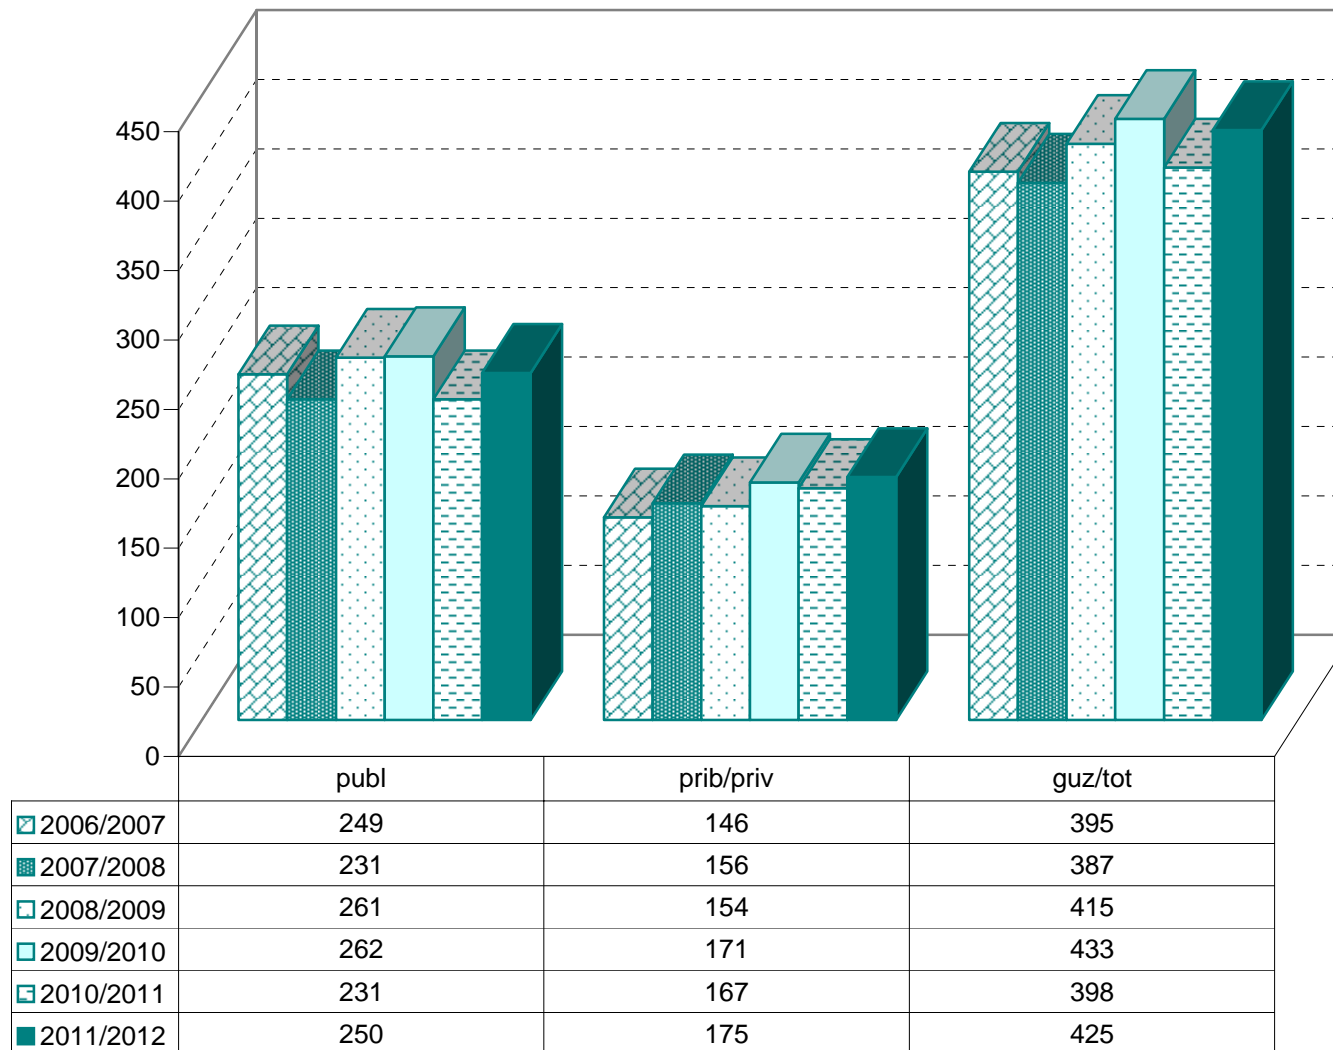

06/07

07/08

08/09

09/10

10/11

11/12

MATRIKULA-EAE
ZEREGINEN IKASKUNTZAKO IKASLEAK / ALUMNADO DE APRENDIZAJE DE TAREAS

MATRIKULA-EAE

ZEREGINEN IKASKUNTZAKO IKASLEAK / ALUMNADO DE APRENDIZAJE DE TAREAS

06/07

07/08

08/09

09/10

10/11

11/12