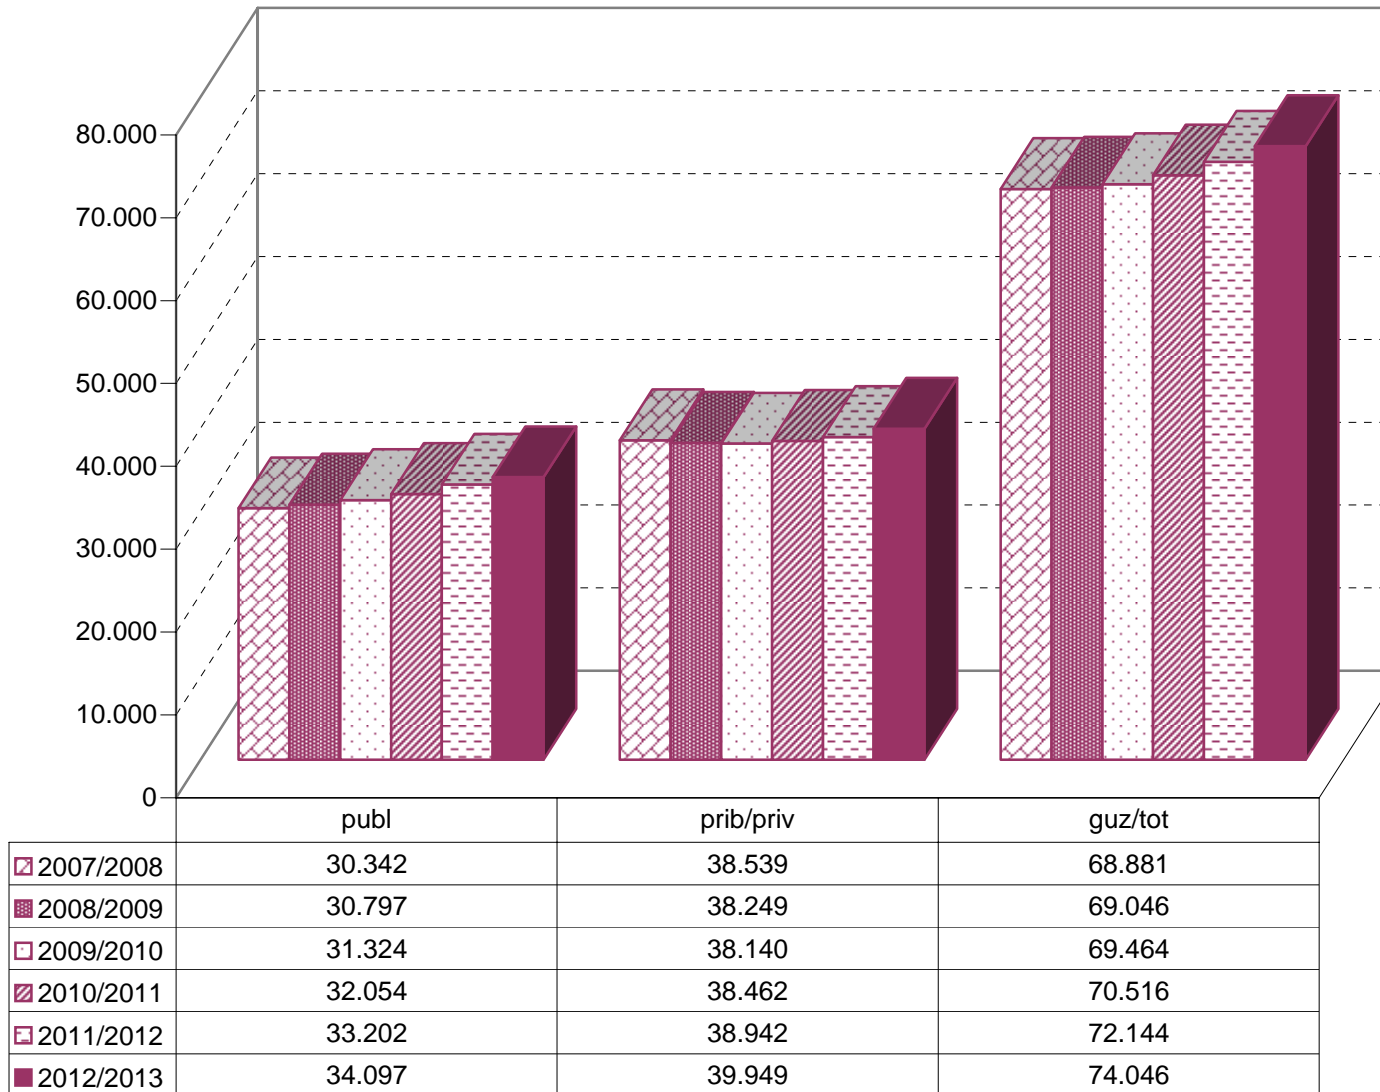

MATRIKULA-EAE
HASIERAKO IRAKASKUNTZAKO IKASLEAK (HH-LMH-HB)
ALUMNADO DE ENSEÑANZAS INICIALES (INF-PRIM-EE)

07/08

08/09

09/10

10/11

11/12

12/13

MATRIKULA-EAE
DERRIGORREZKO BIGARREN HEZKUNTZAKO IKASLEAK
ALUMNADO DE EDUCACIÓN SECUNDARIA OBLIGATORIA