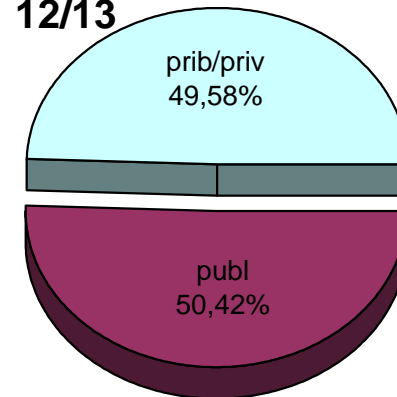

MATRIKULA-EAE
HAUR HEZKUNTZAKO IKASLEAK / ALUMNADO DE EDUCACIÓN INFANTIL

MATRIKULA-EAE
HAUR HEZKUNTZAKO IKASLEAK / ALUMNADO DE EDUCACIÓN INFANTIL

07/08

08/09

09/10

10/11

11/12

12/13

MATRIKULA-EAE
LEHEN MAILAKO HEZKUNTZAKO IKASLEAK
ALUMNADO DE EDUCACIÓN PRIMARIA

MATRIKULA-EAE
LEHEN MAILAKO HEZKUNTZAKO IKASLEAK
ALUMNADO DE EDUCACIÓN PRIMARIA

07/08

08/09

09/10

10/11

11/12

12/13

MATRIKULA-EAE
HEZKUNTZA BEREZIKO IKASLEAK (HH-LMH)*
ALUMNADO DE EDUCACIÓN ESPECIAL (INF-PRIM)*

* Datuak gela itxiei dagozkie/Los datos hacen referencia a las aulas cerradas

MATRIKULA-EAE
HEZKUNTZA BEREZIKO IKASLEAK (HH-LMH)*
ALUMNADO DE EDUCACIÓN ESPECIAL (INF-PRIM)*