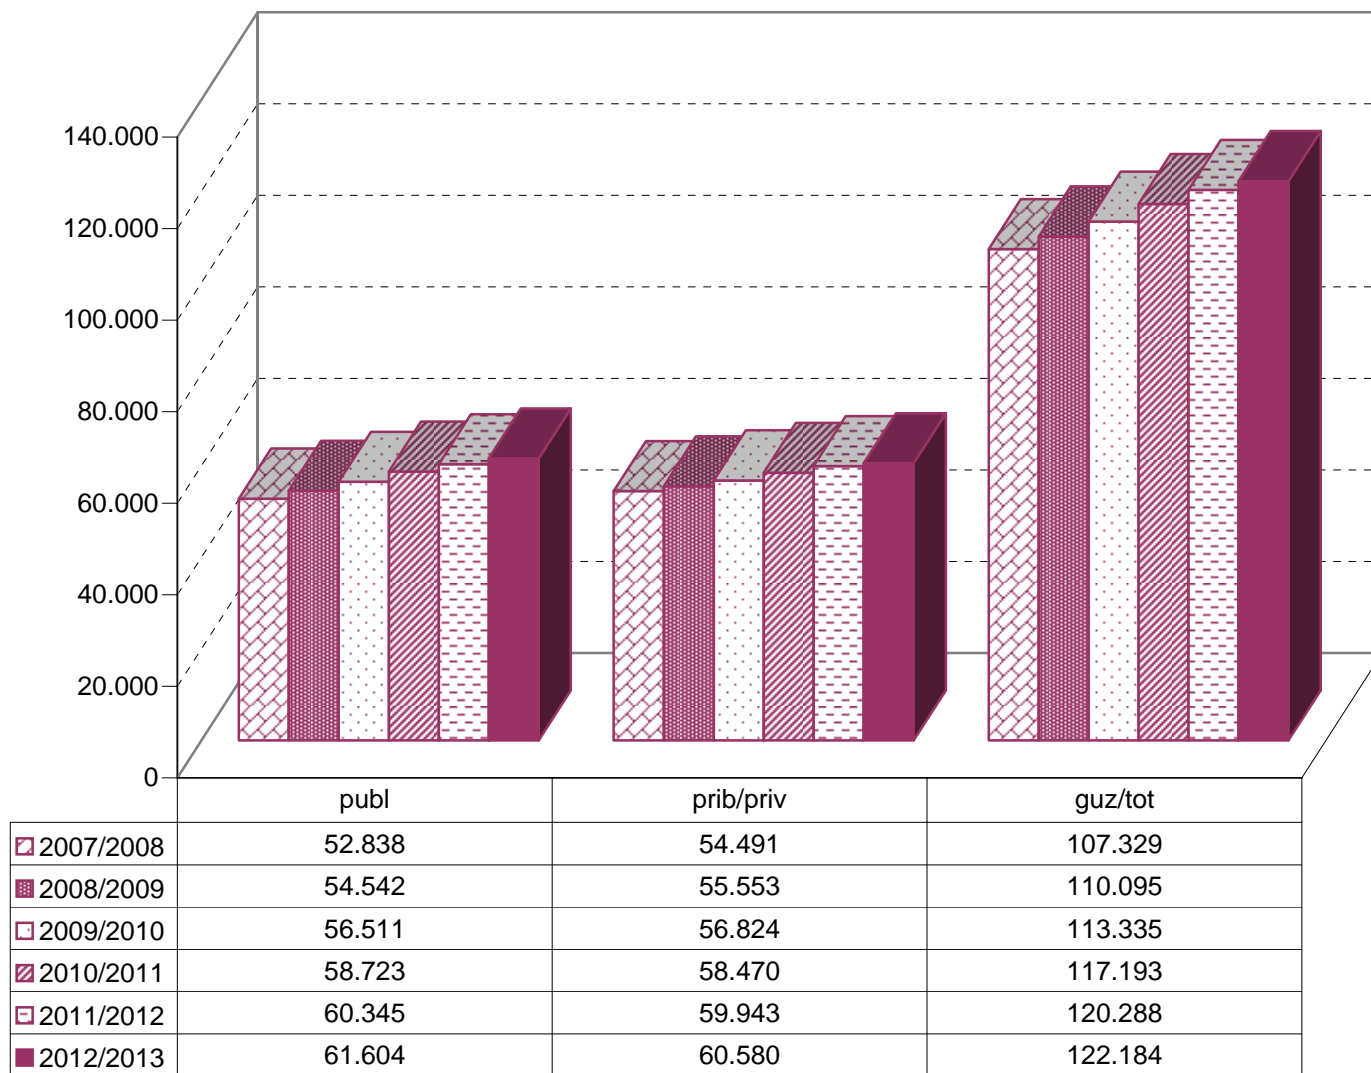

MATRIKULA-EAE
HAUR HEZKUNTZAKO IKASLEAK / ALUMNADO DE EDUCACIÓN INFANTIL

MATRIKULA-EAE
HAUR HEZKUNTZAKO IKASLEAK / ALUMNADO DE EDUCACIÓN INFANTIL

07/08

08/09

09/10

10/11

11/12

12/13

MATRIKULA-EAE
LEHEN MAILAKO HEZKUNTZAKO IKASLEAK
ALUMNADO DE EDUCACIÓN PRIMARIA

MATRIKULA-EAE
LEHEN MAILAKO HEZKUNTZAKO IKASLEAK
ALUMNADO DE EDUCACIÓN PRIMARIA

07/08

08/09

09/10

10/11

11/12

12/13