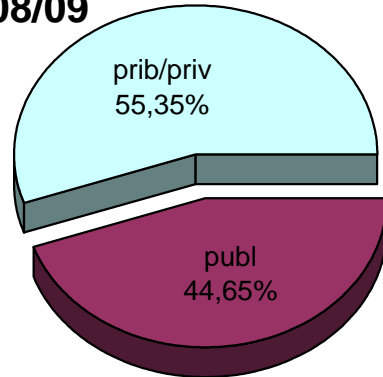

* Datuak gela itxiei dagozkie/Los datos hacen referencia a las aulas cerradas

MATRIKULA-EAE
HEZKUNTZA BEREZIKO IKASLEAK (DBH)*
ALUMNADO DE EDUCACIÓN ESPECIAL (ESO)*

07/08

08/09

09/10

10/11

11/12

12/13

* Datuak gela itxiei dagozkie/Los datos hacen referencia a las aulas cerradas

MATRIKULA-EAE
DERRIGORREZKO BIGARREN HEZKUNTZA-HEZKUNTZA BEREZIKO IKASLEAK
ALUMNADO DE EDUCACIÓN SECUNDARIA OBLIGATORIA-EDUCACIÓN ESPECIAL

MATRIKULA-EAE

DERRIGORREZKO BIGARREN HEZKUNTZA-HEZKUNTZA BEREZIKO IKASLEAK
ALUMNADO DE EDUCACIÓN SECUNDARIA OBLIGATORIA-EDUCACIÓN ESPECIAL

07/08

08/09

09/10

10/11

11/12

12/13