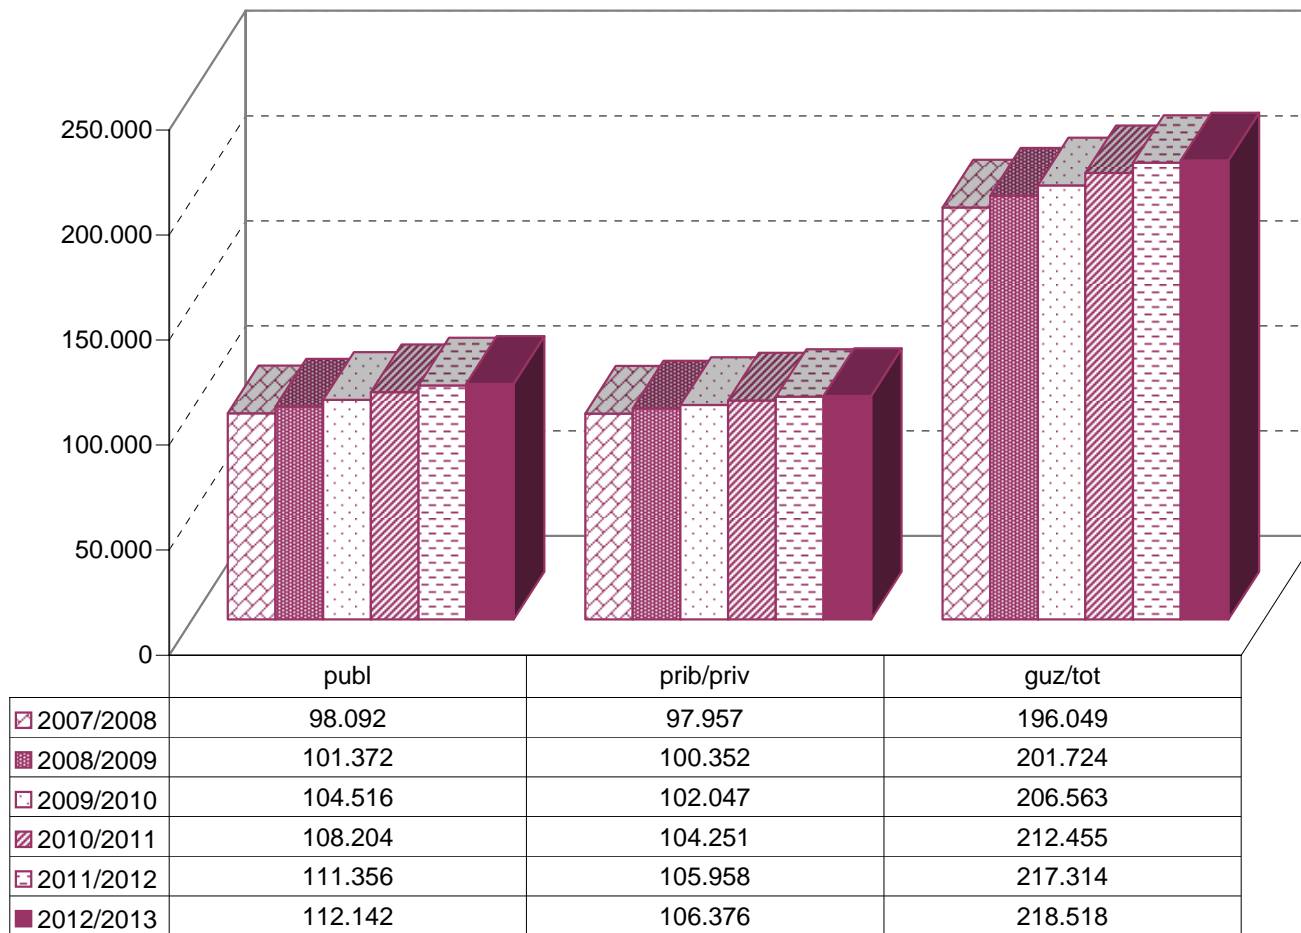

07/08

08/09

09/10

10/11

11/12

12/13

* Datuak gela itxiei dagozkie/Los datos hacen referencia a las aulas cerradas

MATRIKULA-EAE
HASIERAKO IRAKASKUNTZAKO IKASLEAK (HH-LMH-HB)
ALUMNADO DE ENSEÑANZAS INICIALES (INF-PRIM-EE)

MATRIKULA-EAE
HASIERAKO IRAKASKUNTZAKO IKASLEAK (HH-LMH-HB)
ALUMNADO DE ENSEÑANZAS INICIALES (INF-PRIM-EE)

07/08

08/09

09/10

10/11

11/12

12/13

MATRIKULA-EAE
DERRIGORREZKO BIGARREN HEZKUNTZAKO IKASLEAK
ALUMNADO DE EDUCACIÓN SECUNDARIA OBLIGATORIA