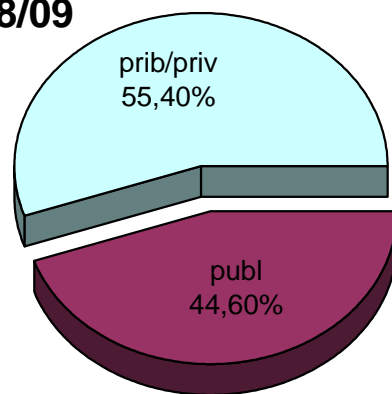

07/08

08/09

09/10

10/11

11/12

12/13

* Datuak gela itxiei dagozkie/Los datos hacen referencia a las aulas cerradas

MATRIKULA-EAE
HASIERAKO IRAKASKUNTZAKO IKASLEAK (HH-LMH-HB)
ALUMNADO DE ENSEÑANZAS INICIALES (INF-PRIM-EE)

MATRIKULA-EAE
HASIERAKO IRAKASKUNTZAKO IKASLEAK (HH-LMH-HB)
ALUMNADO DE ENSEÑANZAS INICIALES (INF-PRIM-EE)

07/08

08/09

09/10

10/11

11/12

12/13

MATRIKULA-EAE
DERRIGORREZKO BIGARREN HEZKUNTZAKO IKASLEAK
ALUMNADO DE EDUCACIÓN SECUNDARIA OBLIGATORIA

MATRIKULA-EAE
DERRIGORREZKO BIGARREN HEZKUNTZAKO IKASLEAK
ALUMNADO DE EDUCACIÓN SECUNDARIA OBLIGATORIA

07/08

08/09

09/10

10/11

11/12

12/13

MATRIKULA-EAE
HEZKUNTZA BEREZIKO IKASLEAK (DBH)*
ALUMNADO DE EDUCACIÓN ESPECIAL (ESO)*