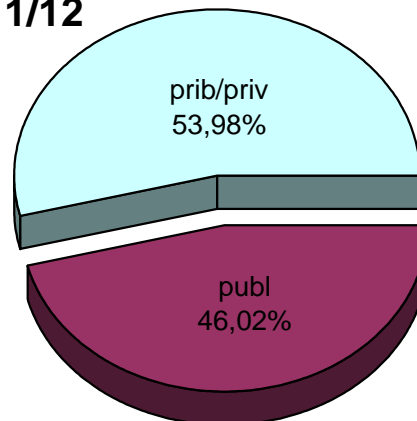

MATRIKULA-EAE
HASIERAKO IRAKASKUNTZAKO IKASLEAK (HH-LMH-HB)
ALUMNADO DE ENSEÑANZAS INICIALES (INF-PRIM-EE)

07/08

08/09

09/10

10/11

11/12

12/13

MATRIKULA-EAE
DERRIGORREZKO BIGARREN HEZKUNTZAKO IKASLEAK
ALUMNADO DE EDUCACIÓN SECUNDARIA OBLIGATORIA

MATRIKULA-EAE
DERRIGORREZKO BIGARREN HEZKUNTZAKO IKASLEAK
ALUMNADO DE EDUCACIÓN SECUNDARIA OBLIGATORIA

07/08

08/09

09/10

10/11

11/12

12/13

MATRIKULA-EAE
HEZKUNTZA BEREZIKO IKASLEAK (DBH)*
ALUMNADO DE EDUCACIÓN ESPECIAL (ESO)*

* Datuak gela itxiei dagozkie/Los datos hacen referencia a las aulas cerradas

MATRIKULA-EAE
HEZKUNTZA BEREZIKO IKASLEAK (DBH)*
ALUMNADO DE EDUCACIÓN ESPECIAL (ESO)*

07/08

08/09

09/10

10/11

11/12

12/13