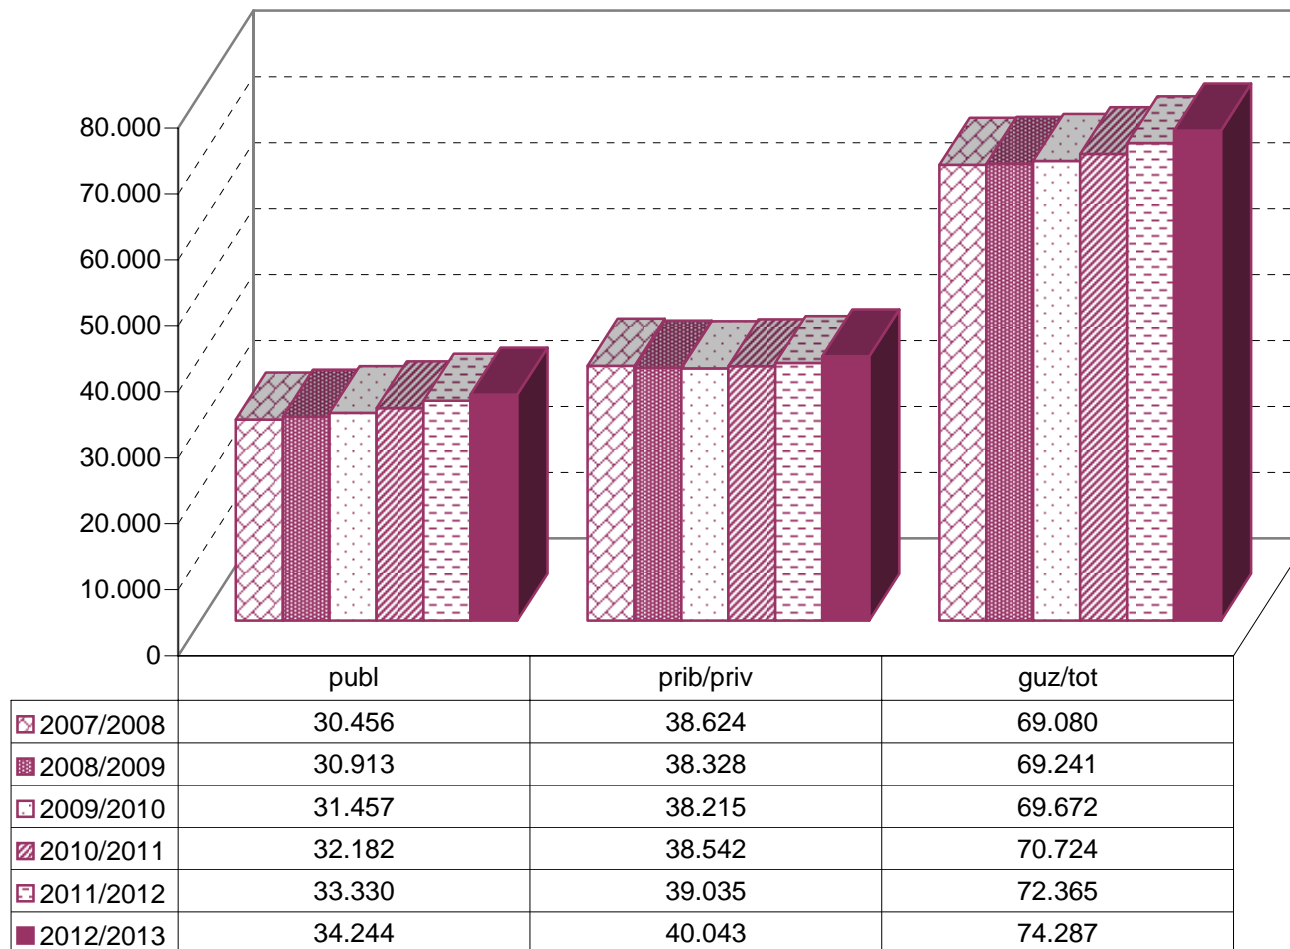

MATRIKULA-EAE
DERRIGORREZKO BIGARREN HEZKUNTZA-HEZKUNTZA BEREZIKO IKASLEAK
ALUMNADO DE EDUCACIÓN SECUNDARIA OBLIGATORIA-EDUCACIÓN ESPECIAL