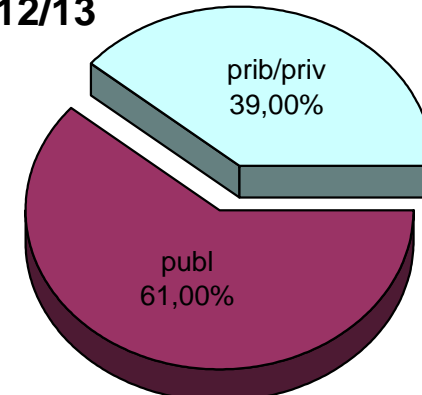

MATRIKULA-EAE
DERRIGORREZKO BIGARREN HEZKUNTZAKO IKASLEAK
ALUMNADO DE EDUCACIÓN SECUNDARIA OBLIGATORIA

07/08

08/09

09/10

10/11

11/12

12/13

MATRIKULA-EAE
HEZKUNTZA BEREZIKO IKASLEAK (DBH)*
ALUMNADO DE EDUCACIÓN ESPECIAL (ESO)*

* Datuak gela itxiei dagozkie/Los datos hacen referencia a las aulas cerradas

MATRIKULA-EAE
HEZKUNTZA BEREZIKO IKASLEAK (DBH)*
ALUMNADO DE EDUCACIÓN ESPECIAL (ESO)*

07/08

08/09

09/10

10/11

11/12

12/13

* Datuak gela itxiei dagozkie/Los datos hacen referencia a las aulas cerradas

MATRIKULA-EAE
DERRIGORREZKO BIGARREN HEZKUNTZA-HEZKUNTZA BEREZIKO IKASLEAK
ALUMNADO DE EDUCACIÓN SECUNDARIA OBLIGATORIA-EDUCACIÓN ESPECIAL