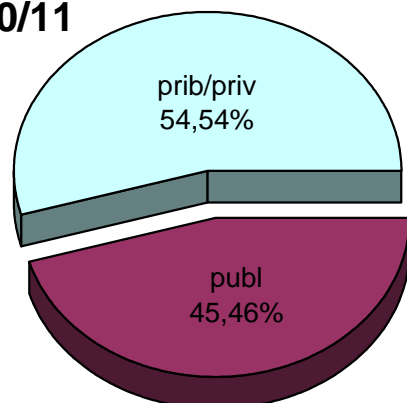

MATRIKULA-EAE
HASIERAKO IRAKASKUNTZAKO IKASLEAK (HH-LMH-HB)
ALUMNADO DE ENSEÑANZAS INICIALES (INF-PRIM-EE)

07/08

08/09

09/10

10/11

11/12

12/13

MATRIKULA-EAE
DERRIGORREZKO BIGARREN HEZKUNTZAKO IKASLEAK
ALUMNADO DE EDUCACIÓN SECUNDARIA OBLIGATORIA

MATRIKULA-EAE
DERRIGORREZKO BIGARREN HEZKUNTZAKO IKASLEAK
ALUMNADO DE EDUCACIÓN SECUNDARIA OBLIGATORIA

07/08

08/09

09/10

10/11

11/12

12/13

MATRIKULA-EAE
HEZKUNTZA BEREZIKO IKASLEAK (DBH)*
ALUMNADO DE EDUCACIÓN ESPECIAL (ESO)*

* Datuak gela itxiei dagozkie/Los datos hacen referencia a las aulas cerradas

MATRIKULA-EAE
HEZKUNTZA BEREZIKO IKASLEAK (DBH)*
ALUMNADO DE EDUCACIÓN ESPECIAL (ESO)*

07/08

08/09

09/10

10/11

11/12

12/13