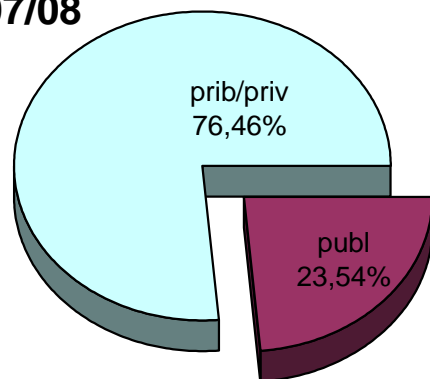

MATRIKULA-EAE
HAUR HEZKUNTZAKO IKASLEAK / ALUMNADO DE EDUCACIÓN INFANTIL

MATRIKULA-EAE
HAUR HEZKUNTZAKO IKASLEAK / ALUMNADO DE EDUCACIÓN INFANTIL

07/08

08/09

09/10

10/11

11/12

12/13

MATRIKULA-EAE
LEHEN MAILAKO HEZKUNTZAKO IKASLEAK
ALUMNADO DE EDUCACIÓN PRIMARIA

MATRIKULA-EAE
LEHEN MAILAKO HEZKUNTZAKO IKASLEAK
ALUMNADO DE EDUCACIÓN PRIMARIA

07/08

08/09

09/10

10/11

11/12

12/13

MATRIKULA-EAE
HEZKUNTZA BEREZIKO IKASLEAK (HH-LMH)*
ALUMNADO DE EDUCACIÓN ESPECIAL (INF-PRIM)*

* Datuak gela itxiei dagozkie/Los datos hacen referencia a las aulas cerradas

MATRIKULA-EAE
HEZKUNTZA BEREZIKO IKASLEAK (HH-LMH)*
ALUMNADO DE EDUCACIÓN ESPECIAL (INF-PRIM)*

07/08

08/09

09/10

10/11

11/12

12/13

* Datuak gela itxiei dagozkie/Los datos hacen referencia a las aulas cerradas

MATRIKULA-EAE
HASIERAKO IRAKASKUNTZAKO IKASLEAK (HH-LMH-HB)
ALUMNADO DE ENSEÑANZAS INICIALES (INF-PRIM-EE)