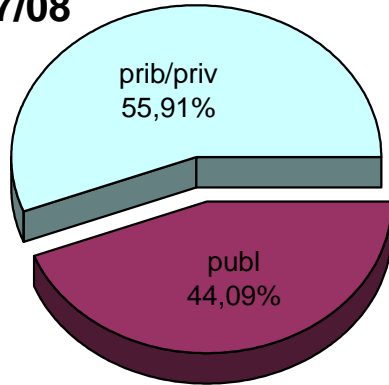

MATRIKULA-EAE
DERRIGORREZKO BIGARREN HEZKUNTZAKO IKASLEAK
ALUMNADO DE EDUCACIÓN SECUNDARIA OBLIGATORIA

07/08

08/09

09/10

10/11

11/12

12/13

MATRIKULA-EAE
HEZKUNTZA BEREZIKO IKASLEAK (DBH)*
ALUMNADO DE EDUCACIÓN ESPECIAL (ESO)*

* Datuak gela itxiei dagozkie/Los datos hacen referencia a las aulas cerradas

MATRIKULA-EAE
HEZKUNTZA BEREZIKO IKASLEAK (DBH)*
ALUMNADO DE EDUCACIÓN ESPECIAL (ESO)*

07/08

08/09

09/10

10/11

11/12

12/13

* Datuak gela itxiei dagozkie/Los datos hacen referencia a las aulas cerradas

MATRIKULA-EAE
DERRIGORREZKO BIGARREN HEZKUNTZA-HEZKUNTZA BEREZIKO IKASLEAK
ALUMNADO DE EDUCACIÓN SECUNDARIA OBLIGATORIA-EDUCACIÓN ESPECIAL

MATRIKULA-EAE

DERRIGORREZKO BIGARREN HEZKUNTZA-HEZKUNTZA BEREZIKO IKASLEAK
ALUMNADO DE EDUCACIÓN SECUNDARIA OBLIGATORIA-EDUCACIÓN ESPECIAL

07/08

08/09

09/10

10/11

11/12

12/13