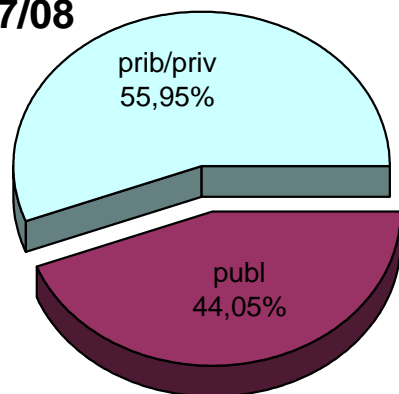

07/08

08/09

09/10

10/11

11/12

12/13

* Datuak gela itxiei dagozkie/Los datos hacen referencia a las aulas cerradas

MATRIKULA-EAE
HASIERAKO IRAKASKUNTZAKO IKASLEAK (HH-LMH-HB)
ALUMNADO DE ENSEÑANZAS INICIALES (INF-PRIM-EE)

MATRIKULA-EAE
HASIERAKO IRAKASKUNTZAKO IKASLEAK (HH-LMH-HB)
ALUMNADO DE ENSEÑANZAS INICIALES (INF-PRIM-EE)

07/08

08/09

09/10

10/11

11/12

12/13

MATRIKULA-EAE
DERRIGORREZKO BIGARREN HEZKUNTZAKO IKASLEAK
ALUMNADO DE EDUCACIÓN SECUNDARIA OBLIGATORIA

MATRIKULA-EAE
DERRIGORREZKO BIGARREN HEZKUNTZAKO IKASLEAK
ALUMNADO DE EDUCACIÓN SECUNDARIA OBLIGATORIA

07/08

08/09

09/10

10/11

11/12

12/13

MATRIKULA-EAE
HEZKUNTZA BEREZIKO IKASLEAK (DBH)*
ALUMNADO DE EDUCACIÓN ESPECIAL (ESO)*