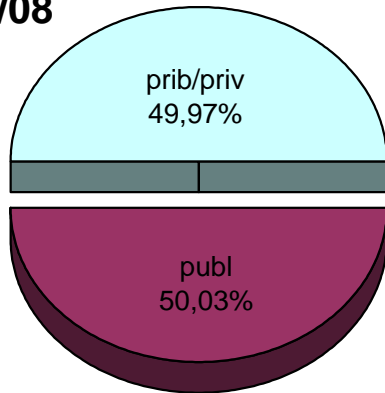

07/08

08/09

09/10

10/11

11/12

12/13

* Datuak gela itxiei dagozkie/Los datos hacen referencia a las aulas cerradas

MATRIKULA-EAE
HASIERAKO IRAKASKUNTZAKO IKASLEAK (HH-LMH-HB)
ALUMNADO DE ENSEÑANZAS INICIALES (INF-PRIM-EE)

MATRIKULA-EAE
HASIERAKO IRAKASKUNTZAKO IKASLEAK (HH-LMH-HB)
ALUMNADO DE ENSEÑANZAS INICIALES (INF-PRIM-EE)

07/08

08/09

09/10

10/11

11/12

12/13

MATRIKULA-EAE
DERRIGORREZKO BIGARREN HEZKUNTZAKO IKASLEAK
ALUMNADO DE EDUCACIÓN SECUNDARIA OBLIGATORIA