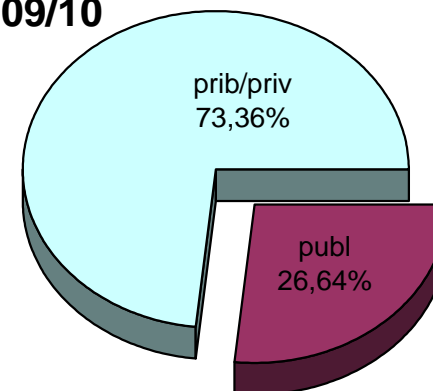

MATRIKULA-EAE
LEHEN MAILAKO HEZKUNTZAKO IKASLEAK
ALUMNADO DE EDUCACIÓN PRIMARIA

MATRIKULA-EAE
LEHEN MAILAKO HEZKUNTZAKO IKASLEAK
ALUMNADO DE EDUCACIÓN PRIMARIA

07/08

08/09

09/10

10/11

11/12

12/13

MATRIKULA-EAE
HEZKUNTZA BEREZIKO IKASLEAK (HH-LMH)*
ALUMNADO DE EDUCACIÓN ESPECIAL (INF-PRIM)*

* Datuak gela itxiei dagozkie/Los datos hacen referencia a las aulas cerradas

MATRIKULA-EAE
HEZKUNTZA BEREZIKO IKASLEAK (HH-LMH)*
ALUMNADO DE EDUCACIÓN ESPECIAL (INF-PRIM)*

07/08

08/09

09/10

10/11

11/12

12/13

* Datuak gela itxiei dagozkie/Los datos hacen referencia a las aulas cerradas

MATRIKULA-EAE
HASIERAKO IRAKASKUNTZAKO IKASLEAK (HH-LMH-HB)
ALUMNADO DE ENSEÑANZAS INICIALES (INF-PRIM-EE)