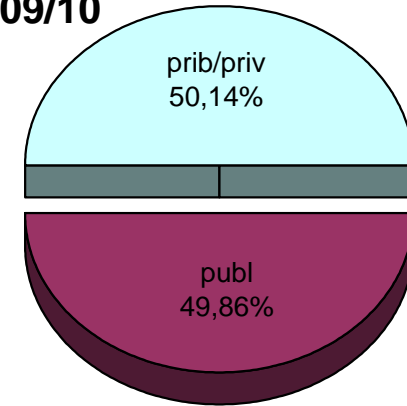

MATRIKULA-EAE
HAUR HEZKUNTZAKO IKASLEAK / ALUMNADO DE EDUCACIÓN INFANTIL

MATRIKULA-EAE
HAUR HEZKUNTZAKO IKASLEAK / ALUMNADO DE EDUCACIÓN INFANTIL

07/08

08/09

09/10

10/11

11/12

12/13

MATRIKULA-EAE
LEHEN MAILAKO HEZKUNTZAKO IKASLEAK
ALUMNADO DE EDUCACIÓN PRIMARIA

MATRIKULA-EAE
LEHEN MAILAKO HEZKUNTZAKO IKASLEAK
ALUMNADO DE EDUCACIÓN PRIMARIA

07/08

08/09

09/10

10/11

11/12

12/13

MATRIKULA-EAE
HEZKUNTZA BEREZIKO IKASLEAK (HH-LMH)*
ALUMNADO DE EDUCACIÓN ESPECIAL (INF-PRIM)*

* Datuak gela itxiei dagozkie/Los datos hacen referencia a las aulas cerradas

MATRIKULA-EAE
HEZKUNTZA BEREZIKO IKASLEAK (HH-LMH)*
ALUMNADO DE EDUCACIÓN ESPECIAL (INF-PRIM)*