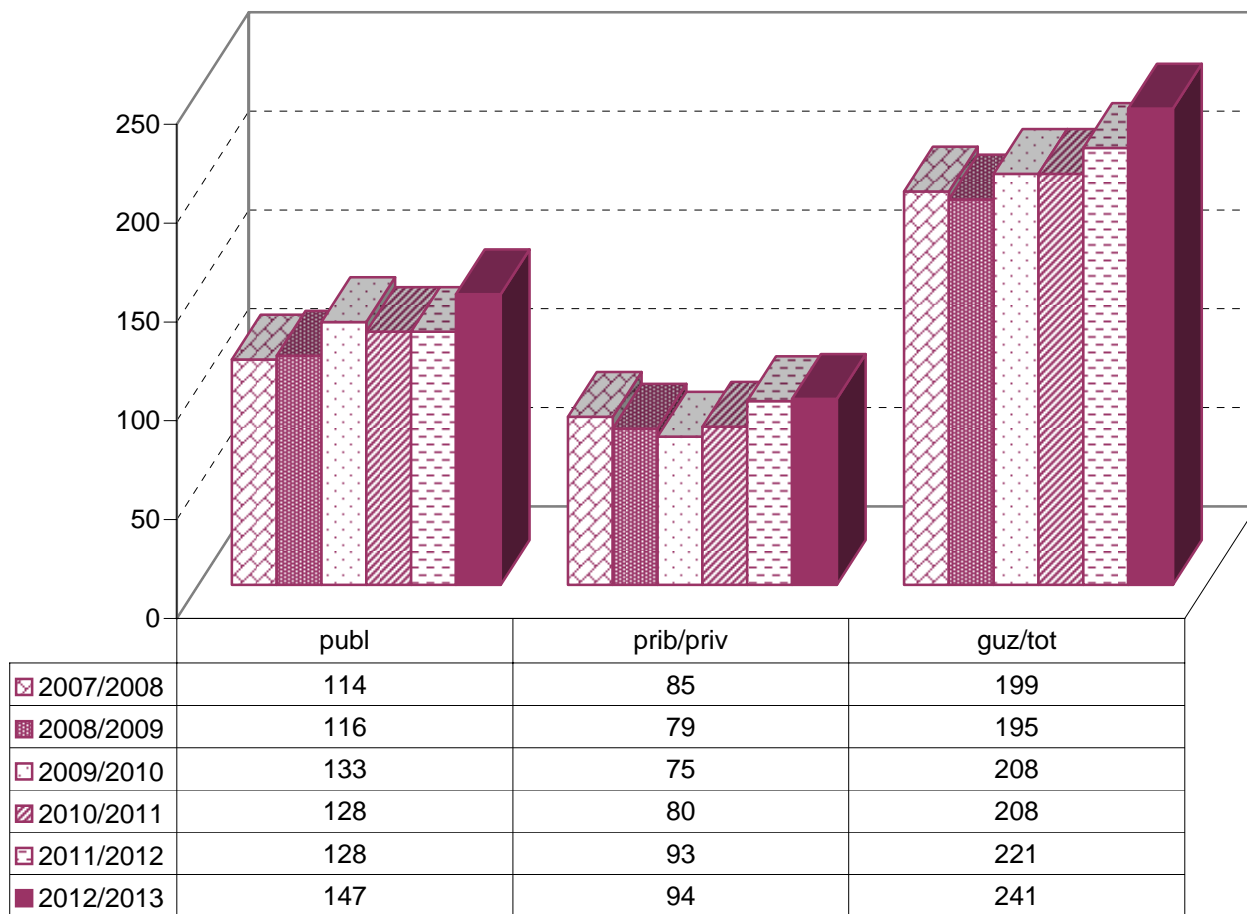

MATRIKULA-EAE
HASIERAKO IRAKASKUNTZAKO IKASLEAK (HH-LMH-HB)
ALUMNADO DE ENSEÑANZAS INICIALES (INF-PRIM-EE)

07/08

08/09

09/10

10/11

11/12

12/13

MATRIKULA-EAE
DERRIGORREZKO BIGARREN HEZKUNTZAKO IKASLEAK
ALUMNADO DE EDUCACIÓN SECUNDARIA OBLIGATORIA

MATRIKULA-EAE
DERRIGORREZKO BIGARREN HEZKUNTZAKO IKASLEAK
ALUMNADO DE EDUCACIÓN SECUNDARIA OBLIGATORIA

07/08

08/09

09/10

10/11

11/12

12/13

MATRIKULA-EAE
HEZKUNTZA BEREZIKO IKASLEAK (DBH)*
ALUMNADO DE EDUCACIÓN ESPECIAL (ESO)*

* Datuak gela itxiei dagozkie/Los datos hacen referencia a las aulas cerradas

MATRIKULA-EAE
HEZKUNTZA BEREZIKO IKASLEAK (DBH)*
ALUMNADO DE EDUCACIÓN ESPECIAL (ESO)*

07/08

08/09

09/10

10/11

11/12

12/13