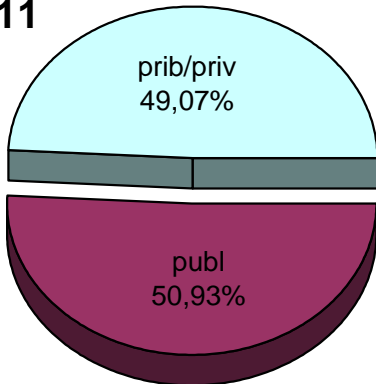

07/08

08/09

09/10

10/11

11/12

12/13

* Datuak gela itxiei dagozkie/Los datos hacen referencia a las aulas cerradas

MATRIKULA-EAE
HASIERAKO IRAKASKUNTZAKO IKASLEAK (HH-LMH-HB)
ALUMNADO DE ENSEÑANZAS INICIALES (INF-PRIM-EE)

MATRIKULA-EAE
HASIERAKO IRAKASKUNTZAKO IKASLEAK (HH-LMH-HB)
ALUMNADO DE ENSEÑANZAS INICIALES (INF-PRIM-EE)

07/08

08/09

09/10

10/11

11/12

12/13

MATRIKULA-EAE
DERRIGORREZKO BIGARREN HEZKUNTZAKO IKASLEAK
ALUMNADO DE EDUCACIÓN SECUNDARIA OBLIGATORIA

MATRIKULA-EAE
DERRIGORREZKO BIGARREN HEZKUNTZAKO IKASLEAK
ALUMNADO DE EDUCACIÓN SECUNDARIA OBLIGATORIA

07/08

08/09

09/10

10/11

11/12

12/13

MATRIKULA-EAE
HEZKUNTZA BEREZIKO IKASLEAK (DBH)*
ALUMNADO DE EDUCACIÓN ESPECIAL (ESO)*