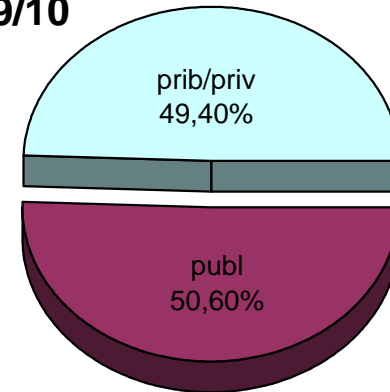

07/08

08/09

09/10

10/11

11/12

12/13

* Datuak gela itxiei dagozkie/Los datos hacen referencia a las aulas cerradas

MATRIKULA-EAE
HASIERAKO IRAKASKUNTZAKO IKASLEAK (HH-LMH-HB)
ALUMNADO DE ENSEÑANZAS INICIALES (INF-PRIM-EE)

MATRIKULA-EAE
HASIERAKO IRAKASKUNTZAKO IKASLEAK (HH-LMH-HB)
ALUMNADO DE ENSEÑANZAS INICIALES (INF-PRIM-EE)

07/08

08/09

09/10

10/11

11/12

12/13

MATRIKULA-EAE
DERRIGORREZKO BIGARREN HEZKUNTZAKO IKASLEAK
ALUMNADO DE EDUCACIÓN SECUNDARIA OBLIGATORIA

MATRIKULA-EAE
DERRIGORREZKO BIGARREN HEZKUNTZAKO IKASLEAK
ALUMNADO DE EDUCACIÓN SECUNDARIA OBLIGATORIA

07/08

08/09

09/10

10/11

11/12

12/13

MATRIKULA-EAE
HEZKUNTZA BEREZIKO IKASLEAK (DBH)*
ALUMNADO DE EDUCACIÓN ESPECIAL (ESO)*