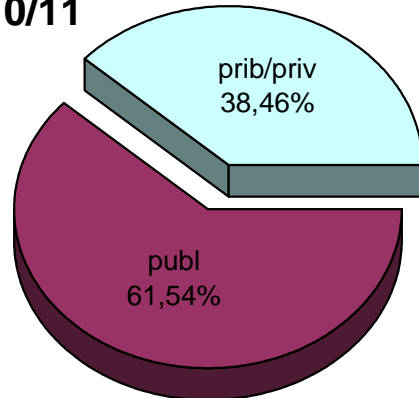

MATRIKULA-EAE
DERRIGORREZKO BIGARREN HEZKUNTZAKO IKASLEAK
ALUMNADO DE EDUCACIÓN SECUNDARIA OBLIGATORIA

07/08

08/09

09/10

10/11

11/12

12/13

MATRIKULA-EAE
HEZKUNTZA BEREZIKO IKASLEAK (DBH)*
ALUMNADO DE EDUCACIÓN ESPECIAL (ESO)*

* Datuak gela itxiei dagozkie/Los datos hacen referencia a las aulas cerradas

MATRIKULA-EAE
HEZKUNTZA BEREZIKO IKASLEAK (DBH)*
ALUMNADO DE EDUCACIÓN ESPECIAL (ESO)*

07/08

08/09

09/10

10/11

11/12

12/13

* Datuak gela itxiei dagozkie/Los datos hacen referencia a las aulas cerradas

MATRIKULA-EAE
DERRIGORREZKO BIGARREN HEZKUNTZA-HEZKUNTZA BEREZIKO IKASLEAK
ALUMNADO DE EDUCACIÓN SECUNDARIA OBLIGATORIA-EDUCACIÓN ESPECIAL