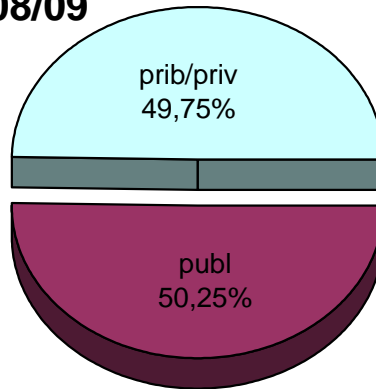

07/08

08/09

09/10

10/11

11/12

12/13

* Datuak gela itxiei dagozkie/Los datos hacen referencia a las aulas cerradas

MATRIKULA-EAE
HASIERAKO IRAKASKUNTZAKO IKASLEAK (HH-LMH-HB)
ALUMNADO DE ENSEÑANZAS INICIALES (INF-PRIM-EE)

MATRIKULA-EAE
HASIERAKO IRAKASKUNTZAKO IKASLEAK (HH-LMH-HB)
ALUMNADO DE ENSEÑANZAS INICIALES (INF-PRIM-EE)

07/08

08/09

09/10

10/11

11/12

12/13

MATRIKULA-EAE
DERRIGORREZKO BIGARREN HEZKUNTZAKO IKASLEAK
ALUMNADO DE EDUCACIÓN SECUNDARIA OBLIGATORIA