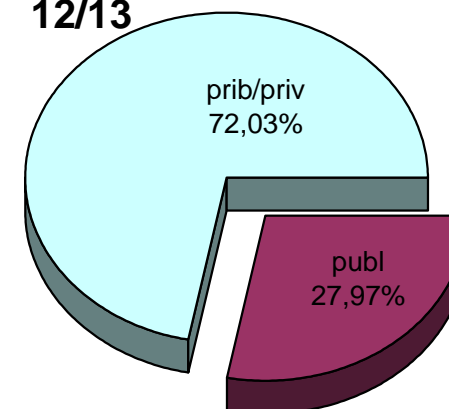

07/08

08/09

09/10

10/11

11/12

12/13

* Datuak gela itxiei dagozkie/Los datos hacen referencia a las aulas cerradas

MATRIKULA-EAE
HASIERAKO IRAKASKUNTZAKO IKASLEAK (HH-LMH-HB)
ALUMNADO DE ENSEÑANZAS INICIALES (INF-PRIM-EE)

MATRIKULA-EAE
HASIERAKO IRAKASKUNTZAKO IKASLEAK (HH-LMH-HB)
ALUMNADO DE ENSEÑANZAS INICIALES (INF-PRIM-EE)

07/08

08/09

09/10

10/11

11/12

12/13

MATRIKULA-EAE
DERRIGORREZKO BIGARREN HEZKUNTZAKO IKASLEAK
ALUMNADO DE EDUCACIÓN SECUNDARIA OBLIGATORIA