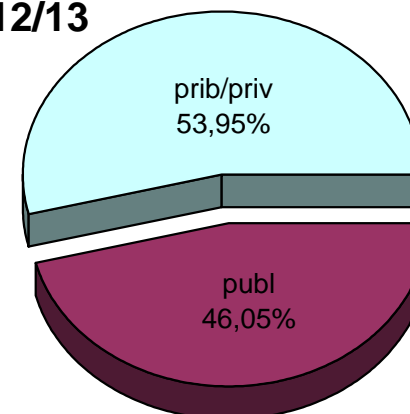

MATRIKULA-EAE
HASIERAKO IRAKASKUNTZAKO IKASLEAK (HH-LMH-HB)
ALUMNADO DE ENSEÑANZAS INICIALES (INF-PRIM-EE)

07/08

08/09

09/10

10/11

11/12

12/13

MATRIKULA-EAE
DERRIGORREZKO BIGARREN HEZKUNTZAKO IKASLEAK
ALUMNADO DE EDUCACIÓN SECUNDARIA OBLIGATORIA

MATRIKULA-EAE
DERRIGORREZKO BIGARREN HEZKUNTZAKO IKASLEAK
ALUMNADO DE EDUCACIÓN SECUNDARIA OBLIGATORIA

07/08

08/09

09/10

10/11

11/12

12/13

MATRIKULA-EAE
HEZKUNTZA BEREZIKO IKASLEAK (DBH)*
ALUMNADO DE EDUCACIÓN ESPECIAL (ESO)*

* Datuak gela itxiei dagozkie/Los datos hacen referencia a las aulas cerradas

MATRIKULA-EAE
HEZKUNTZA BEREZIKO IKASLEAK (DBH)*
ALUMNADO DE EDUCACIÓN ESPECIAL (ESO)*

07/08

08/09

09/10

10/11

11/12

12/13