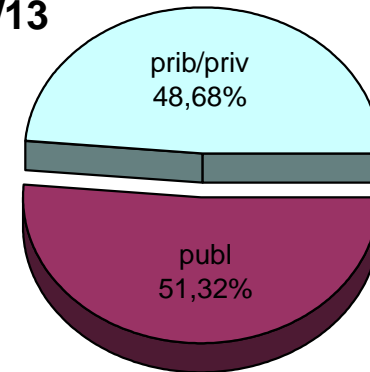

07/08

08/09

09/10

10/11

11/12

12/13

* Datuak gela itxiei dagozkie/Los datos hacen referencia a las aulas cerradas

MATRIKULA-EAE
HASIERAKO IRAKASKUNTZAKO IKASLEAK (HH-LMH-HB)
ALUMNADO DE ENSEÑANZAS INICIALES (INF-PRIM-EE)

MATRIKULA-EAE
HASIERAKO IRAKASKUNTZAKO IKASLEAK (HH-LMH-HB)
ALUMNADO DE ENSEÑANZAS INICIALES (INF-PRIM-EE)

07/08

08/09

09/10

10/11

11/12

12/13

MATRIKULA-EAE
DERRIGORREZKO BIGARREN HEZKUNTZAKO IKASLEAK
ALUMNADO DE EDUCACIÓN SECUNDARIA OBLIGATORIA

MATRIKULA-EAE
DERRIGORREZKO BIGARREN HEZKUNTZAKO IKASLEAK
ALUMNADO DE EDUCACIÓN SECUNDARIA OBLIGATORIA

07/08

08/09

09/10

10/11

11/12

12/13

MATRIKULA-EAE
HEZKUNTZA BEREZIKO IKASLEAK (DBH)*
ALUMNADO DE EDUCACIÓN ESPECIAL (ESO)*