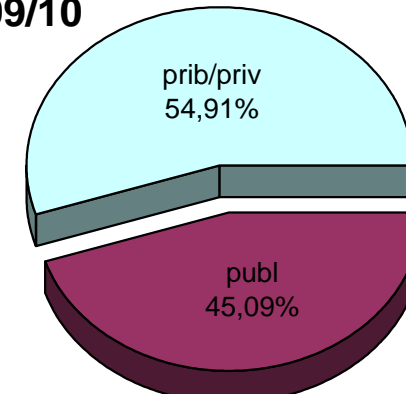

MATRIKULA-EAE
HASIERAKO IRAKASKUNTZAKO IKASLEAK (HH-LMH-HB)
ALUMNADO DE ENSEÑANZAS INICIALES (INF-PRIM-EE)

07/08

08/09

09/10

10/11

11/12

12/13

MATRIKULA-EAE
DERRIGORREZKO BIGARREN HEZKUNTZAKO IKASLEAK
ALUMNADO DE EDUCACIÓN SECUNDARIA OBLIGATORIA

MATRIKULA-EAE
DERRIGORREZKO BIGARREN HEZKUNTZAKO IKASLEAK
ALUMNADO DE EDUCACIÓN SECUNDARIA OBLIGATORIA

07/08

08/09

09/10

10/11

11/12

12/13

MATRIKULA-EAE
HEZKUNTZA BEREZIKO IKASLEAK (DBH)*
ALUMNADO DE EDUCACIÓN ESPECIAL (ESO)*

* Datuak gela itxiei dagozkie/Los datos hacen referencia a las aulas cerradas

MATRIKULA-EAE
HEZKUNTZA BEREZIKO IKASLEAK (DBH)*
ALUMNADO DE EDUCACIÓN ESPECIAL (ESO)*

07/08

08/09

09/10

10/11

11/12

12/13