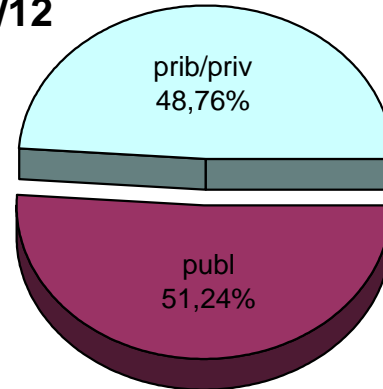

07/08

08/09

09/10

10/11

11/12

12/13

* Datuak gela itxiei dagozkie/Los datos hacen referencia a las aulas cerradas

MATRIKULA-EAE
HASIERAKO IRAKASKUNTZAKO IKASLEAK (HH-LMH-HB)
ALUMNADO DE ENSEÑANZAS INICIALES (INF-PRIM-EE)

MATRIKULA-EAE
HASIERAKO IRAKASKUNTZAKO IKASLEAK (HH-LMH-HB)
ALUMNADO DE ENSEÑANZAS INICIALES (INF-PRIM-EE)

07/08

08/09

09/10

10/11

11/12

12/13

MATRIKULA-EAE
DERRIGORREZKO BIGARREN HEZKUNTZAKO IKASLEAK
ALUMNADO DE EDUCACIÓN SECUNDARIA OBLIGATORIA

MATRIKULA-EAE
DERRIGORREZKO BIGARREN HEZKUNTZAKO IKASLEAK
ALUMNADO DE EDUCACIÓN SECUNDARIA OBLIGATORIA

07/08

08/09

09/10

10/11

11/12

12/13

MATRIKULA-EAE
HEZKUNTZA BEREZIKO IKASLEAK (DBH)*
ALUMNADO DE EDUCACIÓN ESPECIAL (ESO)*