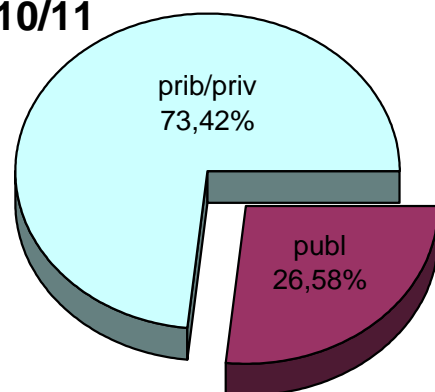

07/08

08/09

09/10

10/11

11/12

12/13

* Datuak gela itxiei dagozkie/Los datos hacen referencia a las aulas cerradas

MATRIKULA-EAE
HASIERAKO IRAKASKUNTZAKO IKASLEAK (HH-LMH-HB)
ALUMNADO DE ENSEÑANZAS INICIALES (INF-PRIM-EE)

MATRIKULA-EAE
HASIERAKO IRAKASKUNTZAKO IKASLEAK (HH-LMH-HB)
ALUMNADO DE ENSEÑANZAS INICIALES (INF-PRIM-EE)

07/08

08/09

09/10

10/11

11/12

12/13

MATRIKULA-EAE
DERRIGORREZKO BIGARREN HEZKUNTZAKO IKASLEAK
ALUMNADO DE EDUCACIÓN SECUNDARIA OBLIGATORIA