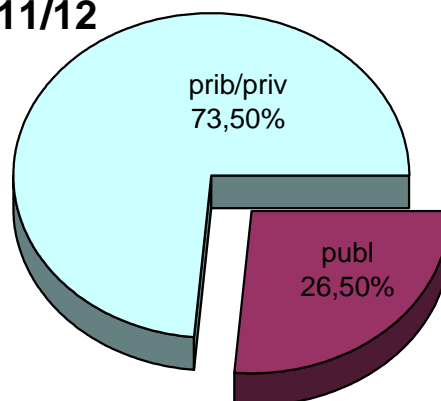

07/08

08/09

09/10

10/11

11/12

12/13

* Datuak gela itxiei dagozkie/Los datos hacen referencia a las aulas cerradas

MATRIKULA-EAE
HASIERAKO IRAKASKUNTZAKO IKASLEAK (HH-LMH-HB)
ALUMNADO DE ENSEÑANZAS INICIALES (INF-PRIM-EE)

MATRIKULA-EAE
HASIERAKO IRAKASKUNTZAKO IKASLEAK (HH-LMH-HB)
ALUMNADO DE ENSEÑANZAS INICIALES (INF-PRIM-EE)

07/08

08/09

09/10

10/11

11/12

12/13

MATRIKULA-EAE
DERRIGORREZKO BIGARREN HEZKUNTZAKO IKASLEAK
ALUMNADO DE EDUCACIÓN SECUNDARIA OBLIGATORIA