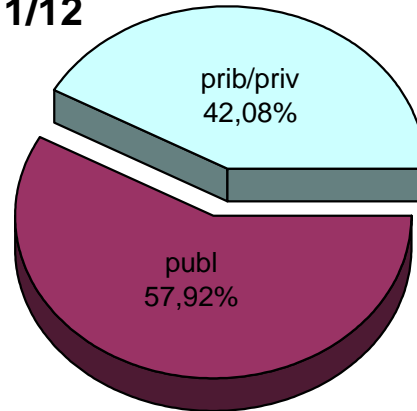

MATRIKULA-EAE
HASIERAKO IRAKASKUNTZAKO IKASLEAK (HH-LMH-HB)
ALUMNADO DE ENSEÑANZAS INICIALES (INF-PRIM-EE)

07/08

08/09

09/10

10/11

11/12

12/13

MATRIKULA-EAE
DERRIGORREZKO BIGARREN HEZKUNTZAKO IKASLEAK
ALUMNADO DE EDUCACIÓN SECUNDARIA OBLIGATORIA

MATRIKULA-EAE
DERRIGORREZKO BIGARREN HEZKUNTZAKO IKASLEAK
ALUMNADO DE EDUCACIÓN SECUNDARIA OBLIGATORIA

07/08

08/09

09/10

10/11

11/12

12/13

MATRIKULA-EAE
HEZKUNTZA BEREZIKO IKASLEAK (DBH)*
ALUMNADO DE EDUCACIÓN ESPECIAL (ESO)*

* Datuak gela itxiei dagozkie/Los datos hacen referencia a las aulas cerradas

MATRIKULA-EAE
HEZKUNTZA BEREZIKO IKASLEAK (DBH)*
ALUMNADO DE EDUCACIÓN ESPECIAL (ESO)*

07/08

08/09

09/10

10/11

11/12

12/13

* Datuak gela itxiei dagozkie/Los datos hacen referencia a las aulas cerradas

MATRIKULA-EAE
DERRIGORREZKO BIGARREN HEZKUNTZA-HEZKUNTZA BEREZIKO IKASLEAK
ALUMNADO DE EDUCACIÓN SECUNDARIA OBLIGATORIA-EDUCACIÓN ESPECIAL