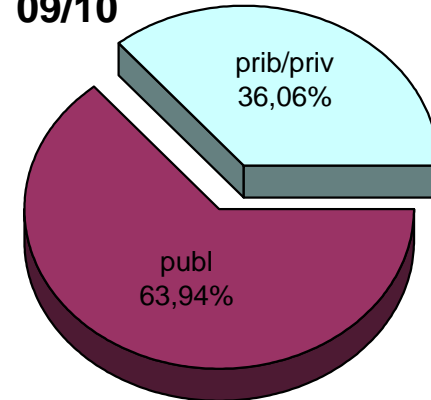

MATRIKULA-EAE
DERRIGORREZKO BIGARREN HEZKUNTZAKO IKASLEAK
ALUMNADO DE EDUCACIÓN SECUNDARIA OBLIGATORIA

07/08

08/09

09/10

10/11

11/12

12/13

MATRIKULA-EAE
HEZKUNTZA BEREZIKO IKASLEAK (DBH)*
ALUMNADO DE EDUCACIÓN ESPECIAL (ESO)*

* Datuak gela itxiei dagozkie/Los datos hacen referencia a las aulas cerradas

MATRIKULA-EAE
HEZKUNTZA BEREZIKO IKASLEAK (DBH)*
ALUMNADO DE EDUCACIÓN ESPECIAL (ESO)*

07/08

08/09

09/10

10/11

11/12

12/13

* Datuak gela itxiei dagozkie/Los datos hacen referencia a las aulas cerradas

MATRIKULA-EAE
DERRIGORREZKO BIGARREN HEZKUNTZA-HEZKUNTZA BEREZIKO IKASLEAK
ALUMNADO DE EDUCACIÓN SECUNDARIA OBLIGATORIA-EDUCACIÓN ESPECIAL