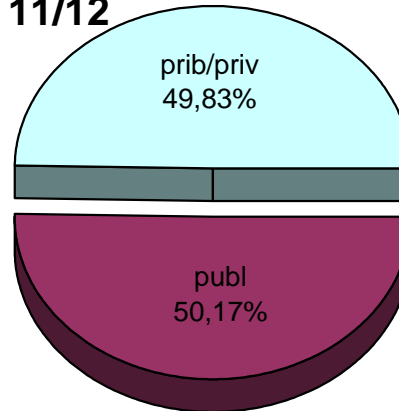

MATRIKULA-EAE
HAUR HEZKUNTZAKO IKASLEAK / ALUMNADO DE EDUCACIÓN INFANTIL

MATRIKULA-EAE
HAUR HEZKUNTZAKO IKASLEAK / ALUMNADO DE EDUCACIÓN INFANTIL

07/08

08/09

09/10

10/11

11/12

12/13

MATRIKULA-EAE
LEHEN MAILAKO HEZKUNTZAKO IKASLEAK
ALUMNADO DE EDUCACIÓN PRIMARIA

MATRIKULA-EAE
LEHEN MAILAKO HEZKUNTZAKO IKASLEAK
ALUMNADO DE EDUCACIÓN PRIMARIA

07/08

08/09

09/10

10/11

11/12

12/13

MATRIKULA-EAE
HEZKUNTZA BEREZIKO IKASLEAK (HH-LMH)*
ALUMNADO DE EDUCACIÓN ESPECIAL (INF-PRIM)*

* Datuak gela itxiei dagozkie/Los datos hacen referencia a las aulas cerradas

MATRIKULA-EAE
HEZKUNTZA BEREZIKO IKASLEAK (HH-LMH)*
ALUMNADO DE EDUCACIÓN ESPECIAL (INF-PRIM)*