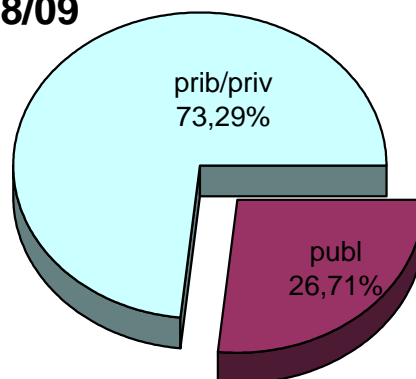

MATRIKULA-EAE
LEHEN MAILAKO HEZKUNTZAKO IKASLEAK
ALUMNADO DE EDUCACIÓN PRIMARIA

MATRIKULA-EAE
LEHEN MAILAKO HEZKUNTZAKO IKASLEAK
ALUMNADO DE EDUCACIÓN PRIMARIA

07/08

08/09

09/10

10/11

11/12

12/13

MATRIKULA-EAE
HEZKUNTZA BEREZIKO IKASLEAK (HH-LMH)*
ALUMNADO DE EDUCACIÓN ESPECIAL (INF-PRIM)*

* Datuak gela itxiei dagozkie/Los datos hacen referencia a las aulas cerradas

MATRIKULA-EAE
HEZKUNTZA BEREZIKO IKASLEAK (HH-LMH)*
ALUMNADO DE EDUCACIÓN ESPECIAL (INF-PRIM)*

07/08

08/09

09/10

10/11

11/12

12/13

* Datuak gela itxiei dagozkie/Los datos hacen referencia a las aulas cerradas

MATRIKULA-EAE
HASIERAKO IRAKASKUNTZAKO IKASLEAK (HH-LMH-HB)
ALUMNADO DE ENSEÑANZAS INICIALES (INF-PRIM-EE)