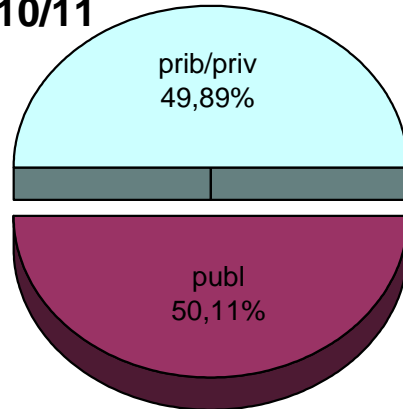

MATRIKULA-EAE
LEHEN MAILAKO HEZKUNTZAKO IKASLEAK
ALUMNADO DE EDUCACIÓN PRIMARIA

MATRIKULA-EAE
LEHEN MAILAKO HEZKUNTZAKO IKASLEAK
ALUMNADO DE EDUCACIÓN PRIMARIA

07/08

08/09

09/10

10/11

11/12

12/13

MATRIKULA-EAE
HEZKUNTZA BEREZIKO IKASLEAK (HH-LMH)*
ALUMNADO DE EDUCACIÓN ESPECIAL (INF-PRIM)*

* Datuak gela itxiei dagozkie/Los datos hacen referencia a las aulas cerradas

MATRIKULA-EAE
HEZKUNTZA BEREZIKO IKASLEAK (HH-LMH)*
ALUMNADO DE EDUCACIÓN ESPECIAL (INF-PRIM)*