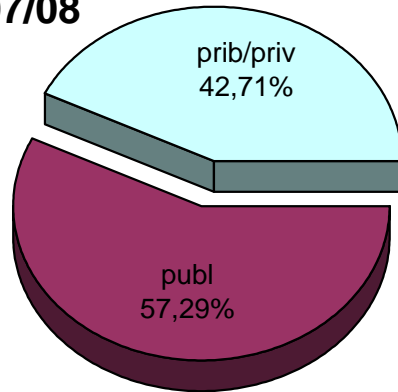

MATRIKULA-EAE
HASIERAKO IRAKASKUNTZAKO IKASLEAK (HH-LMH-HB)
ALUMNADO DE ENSEÑANZAS INICIALES (INF-PRIM-EE)

07/08

08/09

09/10

10/11

11/12

12/13

MATRIKULA-EAE
DERRIGORREZKO BIGARREN HEZKUNTZAKO IKASLEAK
ALUMNADO DE EDUCACIÓN SECUNDARIA OBLIGATORIA

MATRIKULA-EAE
DERRIGORREZKO BIGARREN HEZKUNTZAKO IKASLEAK
ALUMNADO DE EDUCACIÓN SECUNDARIA OBLIGATORIA

07/08

08/09

09/10

10/11

11/12

12/13

MATRIKULA-EAE
HEZKUNTZA BEREZIKO IKASLEAK (DBH)*
ALUMNADO DE EDUCACIÓN ESPECIAL (ESO)*

* Datuak gela itxiei dagozkie/Los datos hacen referencia a las aulas cerradas

MATRIKULA-EAE
HEZKUNTZA BEREZIKO IKASLEAK (DBH)*
ALUMNADO DE EDUCACIÓN ESPECIAL (ESO)*

07/08

08/09

09/10

10/11

11/12

12/13