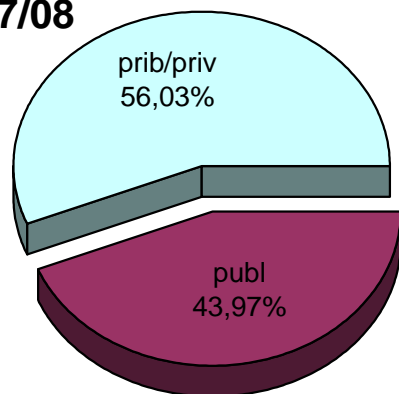

12/13

* Datuak gela itxiei dagozkie/Los datos hacen referencia a las aulas cerradas

MATRIKULA-BIZKAIA
HASIERAKO IRAKASKUNTZAKO IKASLEAK (HH-LMH-HB)
ALUMNADO DE ENSEÑANZAS INICIALES (INF-PRIM-EE)

MATRIKULA-BIZKAIA
HASIERAKO IRAKASKUNTZAKO IKASLEAK (HH-LMH-HB)
ALUMNADO DE ENSEÑANZAS INICIALES (INF-PRIM-EE)

07/08

08/09

09/10

10/11

11/12

12/13

MATRIKULA-BIZKAIA
DERRIGORREZKO BIGARREN HEZKUNTZAKO IKASLEAK
ALUMNADO DE EDUCACIÓN SECUNDARIA OBLIGATORIA

MATRIKULA-BIZKAIA
DERRIGORREZKO BIGARREN HEZKUNTZAKO IKASLEAK
ALUMNADO DE EDUCACIÓN SECUNDARIA OBLIGATORIA

07/08

08/09

09/10

10/11

11/12

12/13

MATRIKULA-BIZKAIA
HEZKUNTZA BEREZIKO IKASLEAK (DBH)*
ALUMNADO DE EDUCACIÓN ESPECIAL (ESO)*

* Datuak gela itxiei dagozkie/Los datos hacen referencia a las aulas cerradas