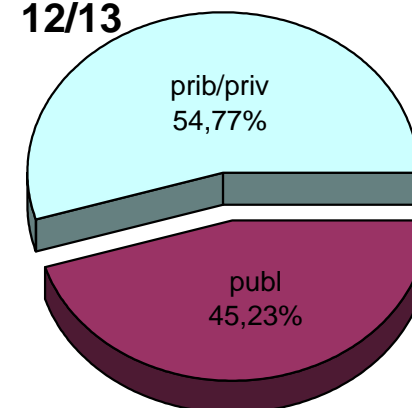

07/08

08/09

09/10

10/11

11/12

12/13

MATRIKULA-BIZKAIA
DERRIGORREZKO BIGARREN HEZKUNTZAKO IKASLEAK
ALUMNADO DE EDUCACIÓN SECUNDARIA OBLIGATORIA

MATRIKULA-BIZKAIA
DERRIGORREZKO BIGARREN HEZKUNTZAKO IKASLEAK
ALUMNADO DE EDUCACIÓN SECUNDARIA OBLIGATORIA

07/08

08/09

09/10

10/11

11/12

12/13

MATRIKULA-BIZKAIA
HEZKUNTZA BEREZIKO IKASLEAK (DBH)*
ALUMNADO DE EDUCACIÓN ESPECIAL (ESO)*

* Datuak gela itxiei dagozkie/Los datos hacen referencia a las aulas cerradas

MATRIKULA-BIZKAIA
HEZKUNTZA BEREZIKO IKASLEAK (DBH)*
ALUMNADO DE EDUCACIÓN ESPECIAL (ESO)*

07/08

08/09

09/10

10/11

11/12

12/13

* Datuak gela itxiei dagozkie/Los datos hacen referencia a las aulas cerradas