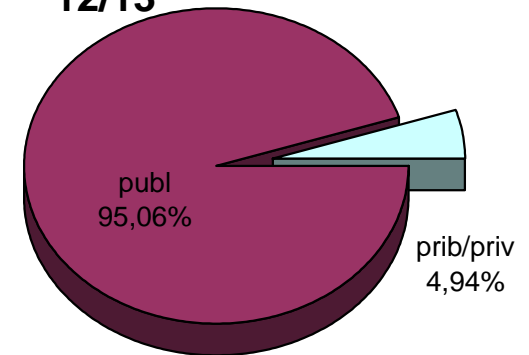

07/08

08/09

09/10

10/11

11/12

12/13

MATRIKULA-BIZKAIA
HEZKUNTZA BEREZIKO IKASLEAK (DBH)*
ALUMNADO DE EDUCACIÓN ESPECIAL (ESO)*

* Datuak gela itxiei dagozkie/Los datos hacen referencia a las aulas cerradas

MATRIKULA-BIZKAIA
HEZKUNTZA BEREZIKO IKASLEAK (DBH)*
ALUMNADO DE EDUCACIÓN ESPECIAL (ESO)*

07/08

08/09

09/10

10/11

11/12

12/13

* Datuak gela itxiei dagozkie/Los datos hacen referencia a las aulas cerradas