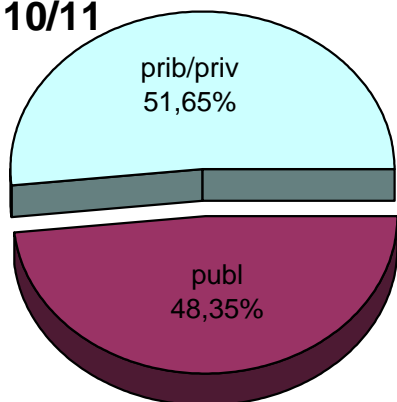

MATRIKULA-BIZKAIA
HAUR HEZKUNTZAKO IKASLEAK / ALUMNADO DE EDUCACIÓN INFANTIL

MATRIKULA-BIZKAIA
HAUR HEZKUNTZAKO IKASLEAK / ALUMNADO DE EDUCACIÓN INFANTIL

07/08

08/09

09/10

10/11

11/12

12/13

MATRIKULA-BIZKAIA
LEHEN MAILAKO HEZKUNTZAKO IKASLEAK
ALUMNADO DE EDUCACIÓN PRIMARIA

MATRIKULA-BIZKAIA
LEHEN MAILAKO HEZKUNTZAKO IKASLEAK
ALUMNADO DE EDUCACIÓN PRIMARIA

07/08

08/09

09/10

10/11

11/12

12/13

MATRIKULA-BIZKAIA
HEZKUNTZA BEREZIKO IKASLEAK (HH-LMH)*
ALUMNADO DE EDUCACIÓN ESPECIAL (INF-PRIM)*

	publ	prib/priv	guz/tot
2007/2008	45	213	258
2008/2009	58	203	261
2009/2010	59	203	262
2010/2011	67	216	283
2011/2012	66	211	277
2012/2013	74	211	285