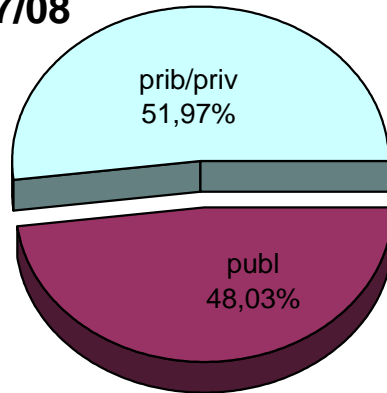

* Datuak gela itxiei dagozkie/Los datos hacen referencia a las aulas cerradas

MATRIKULA-BIZKAIA
HEZKUNTZA BEREZIKO IKASLEAK (HH-LMH)*
ALUMNADO DE EDUCACIÓN ESPECIAL (INF-PRIM)*

07/08

08/09

09/10

10/11

11/12

12/13

* Datuak gela itxiei dagozkie/Los datos hacen referencia a las aulas cerradas

MATRIKULA-BIZKAIA
HASIERAKO IRAKASKUNTZAKO IKASLEAK (HH-LMH-HB)
ALUMNADO DE ENSEÑANZAS INICIALES (INF-PRIM-EE)

MATRIKULA-BIZKAIA
HASIERAKO IRAKASKUNTZAKO IKASLEAK (HH-LMH-HB)
ALUMNADO DE ENSEÑANZAS INICIALES (INF-PRIM-EE)

07/08

08/09

09/10

10/11

11/12

12/13

MATRIKULA-BIZKAIA
DERRIGORREZKO BIGARREN HEZKUNTZAKO IKASLEAK
ALUMNADO DE EDUCACIÓN SECUNDARIA OBLIGATORIA

MATRIKULA-BIZKAIA
DERRIGORREZKO BIGARREN HEZKUNTZAKO IKASLEAK
ALUMNADO DE EDUCACIÓN SECUNDARIA OBLIGATORIA