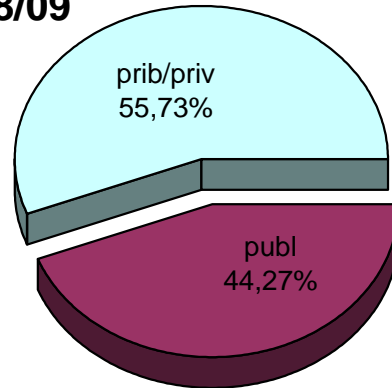

MATRIKULA-BIZKAIA
HEZKUNTZA BEREZIKO IKASLEAK (DBH)*
ALUMNADO DE EDUCACIÓN ESPECIAL (ESO)*

07/08

08/09

09/10

10/11

11/12

12/13

* Datuak gela itxiei dagozkie/Los datos hacen referencia a las aulas cerradas

MATRIKULA-BIZKAIA
DERRIGORREZKO BIGARREN HEZKUNTZAKO-HEZKUNTZA BEREZIKO IKASLEAK
ALUMNADO DE EDUCACIÓN SECUNDARIA OBLIGATORIA-EDUCACIÓN ESPECIAL

MATRIKULA-BIZKAIA

DERRIGORREZKO BIGARREN HEZKUNTZA-HEZKUNTZA BEREZIKO IKASLEAK
ALUMNADO DE EDUCACIÓN SECUNDARIA OBLIGATORIA-EDUCACIÓN ESPECIAL

07/08

08/09

09/10

10/11

11/12

12/13