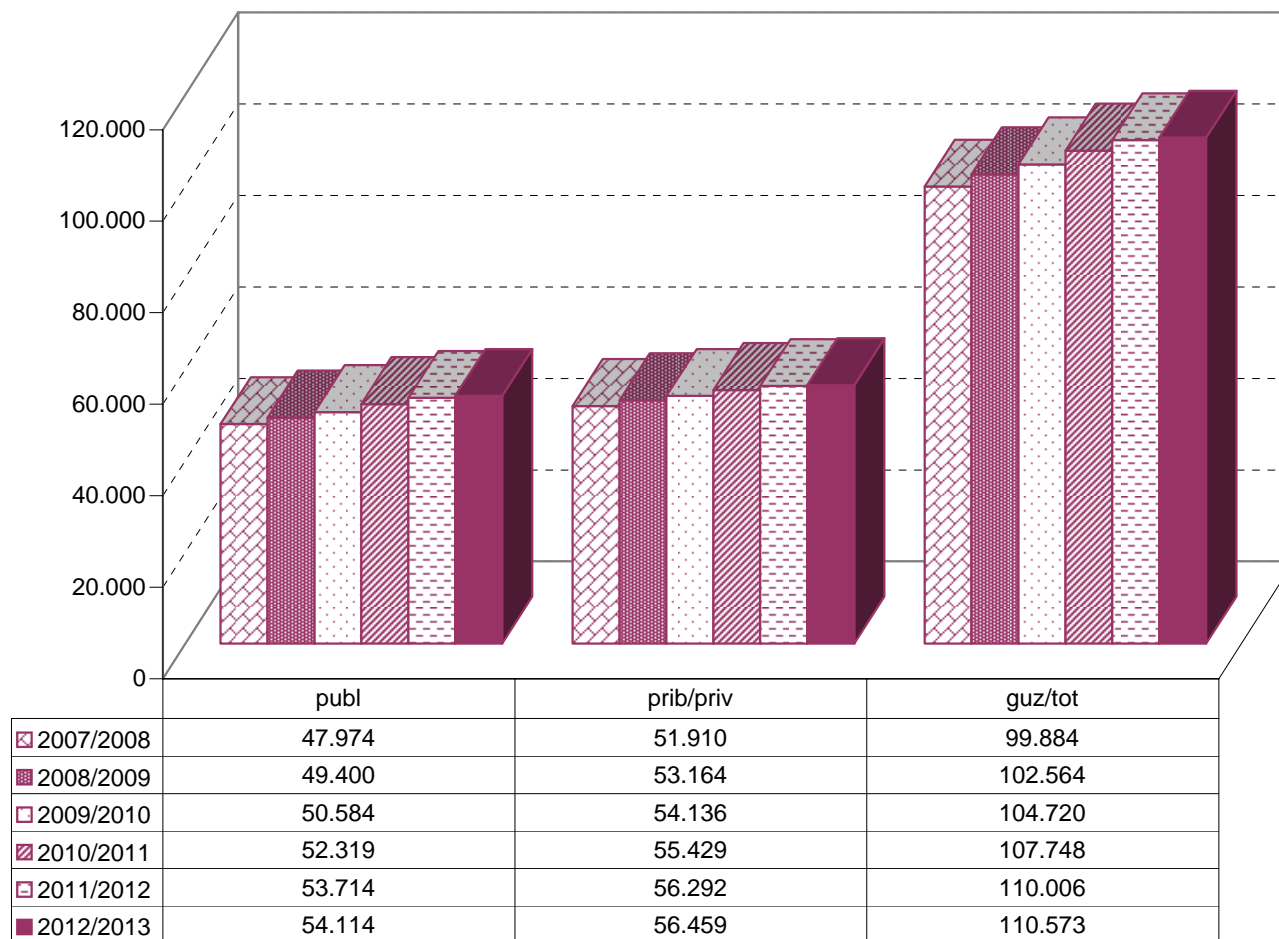

* Datuak gela itxiei dagozkie/Los datos hacen referencia a las aulas cerradas

MATRIKULA-BIZKAIA
HEZKUNTZA BEREZIKO IKASLEAK (HH-LMH)*
ALUMNADO DE EDUCACIÓN ESPECIAL (INF-PRIM)*

07/08

08/09

09/10

10/11

11/12

12/13

* Datuak gela itxiei dagozkie/Los datos hacen referencia a las aulas cerradas

MATRIKULA-BIZKAIA
HASIERAKO IRAKASKUNTZAKO IKASLEAK (HH-LMH-HB)
ALUMNADO DE ENSEÑANZAS INICIALES (INF-PRIM-EE)

MATRIKULA-BIZKAIA
HASIERAKO IRAKASKUNTZAKO IKASLEAK (HH-LMH-HB)
ALUMNADO DE ENSEÑANZAS INICIALES (INF-PRIM-EE)