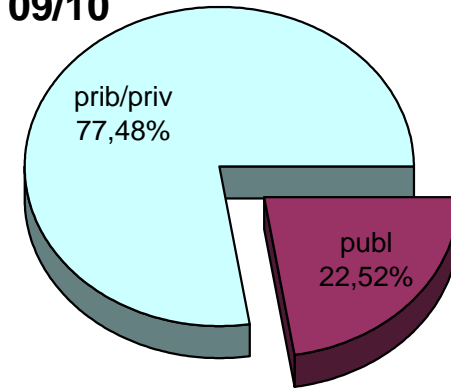

MATRIKULA-BIZKAIA
HEZKUNTZA BEREZIKO IKASLEAK (HH-LMH)*
ALUMNADO DE EDUCACIÓN ESPECIAL (INF-PRIM)*

	publ	prib/priv	guz/tot
2007/2008	45	213	258
2008/2009	58	203	261
2009/2010	59	203	262
2010/2011	67	216	283
2011/2012	66	211	277
2012/2013	74	211	285

* Datuak gela itxiei dagozkie/Los datos hacen referencia a las aulas cerradas

MATRIKULA-BIZKAIA
HEZKUNTZA BEREZIKO IKASLEAK (HH-LMH)*
ALUMNADO DE EDUCACIÓN ESPECIAL (INF-PRIM)*

07/08

08/09

09/10

10/11

11/12

12/13

* Datuak gela itxiei dagozkie/Los datos hacen referencia a las aulas cerradas

MATRIKULA-BIZKAIA
HASIERAKO IRAKASKUNTZAKO IKASLEAK (HH-LMH-HB)
ALUMNADO DE ENSEÑANZAS INICIALES (INF-PRIM-EE)

MATRIKULA-BIZKAIA
HASIERAKO IRAKASKUNTZAKO IKASLEAK (HH-LMH-HB)
ALUMNADO DE ENSEÑANZAS INICIALES (INF-PRIM-EE)

07/08

08/09

09/10

10/11

11/12

12/13

MATRIKULA-BIZKAIA
DERRIGORREZKO BIGARREN HEZKUNTZAKO IKASLEAK
ALUMNADO DE EDUCACIÓN SECUNDARIA OBLIGATORIA

MATRIKULA-BIZKAIA
DERRIGORREZKO BIGARREN HEZKUNTZAKO IKASLEAK
ALUMNADO DE EDUCACIÓN SECUNDARIA OBLIGATORIA