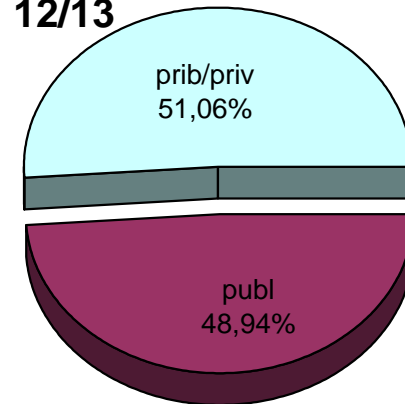

12/13

* Datuak gela itxiei dagozkie/Los datos hacen referencia a las aulas cerradas

MATRIKULA-BIZKAIA
HASIERAKO IRAKASKUNTZAKO IKASLEAK (HH-LMH-HB)
ALUMNADO DE ENSEÑANZAS INICIALES (INF-PRIM-EE)

MATRIKULA-BIZKAIA
HASIERAKO IRAKASKUNTZAKO IKASLEAK (HH-LMH-HB)
ALUMNADO DE ENSEÑANZAS INICIALES (INF-PRIM-EE)

07/08

08/09

09/10

10/11

11/12

12/13

MATRIKULA-BIZKAIA
DERRIGORREZKO BIGARREN HEZKUNTZAKO IKASLEAK
ALUMNADO DE EDUCACIÓN SECUNDARIA OBLIGATORIA

MATRIKULA-BIZKAIA
DERRIGORREZKO BIGARREN HEZKUNTZAKO IKASLEAK
ALUMNADO DE EDUCACIÓN SECUNDARIA OBLIGATORIA

07/08

08/09

09/10

10/11

11/12

12/13

MATRIKULA-BIZKAIA
HEZKUNTZA BEREZIKO IKASLEAK (DBH)*
ALUMNADO DE EDUCACIÓN ESPECIAL (ESO)*

* Datuak gela itxiei dagozkie/Los datos hacen referencia a las aulas cerradas