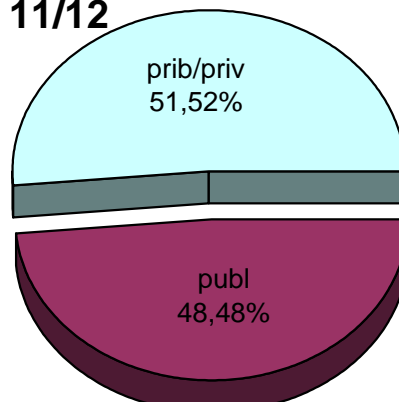

MATRIKULA-BIZKAIA
HAUR HEZKUNTZAKO IKASLEAK / ALUMNADO DE EDUCACIÓN INFANTIL

MATRIKULA-BIZKAIA
HAUR HEZKUNTZAKO IKASLEAK / ALUMNADO DE EDUCACIÓN INFANTIL

07/08

08/09

09/10

10/11

11/12

12/13

MATRIKULA-BIZKAIA
LEHEN MAILAKO HEZKUNTZAKO IKASLEAK
ALUMNADO DE EDUCACIÓN PRIMARIA

MATRIKULA-BIZKAIA
LEHEN MAILAKO HEZKUNTZAKO IKASLEAK
ALUMNADO DE EDUCACIÓN PRIMARIA

07/08

08/09

09/10

10/11

11/12

12/13

MATRIKULA-BIZKAIA
HEZKUNTZA BEREZIKO IKASLEAK (HH-LMH)*
ALUMNADO DE EDUCACIÓN ESPECIAL (INF-PRIM)*

	publ	prib/priv	guz/tot
2007/2008	45	213	258
2008/2009	58	203	261
2009/2010	59	203	262
2010/2011	67	216	283
2011/2012	66	211	277
2012/2013	74	211	285