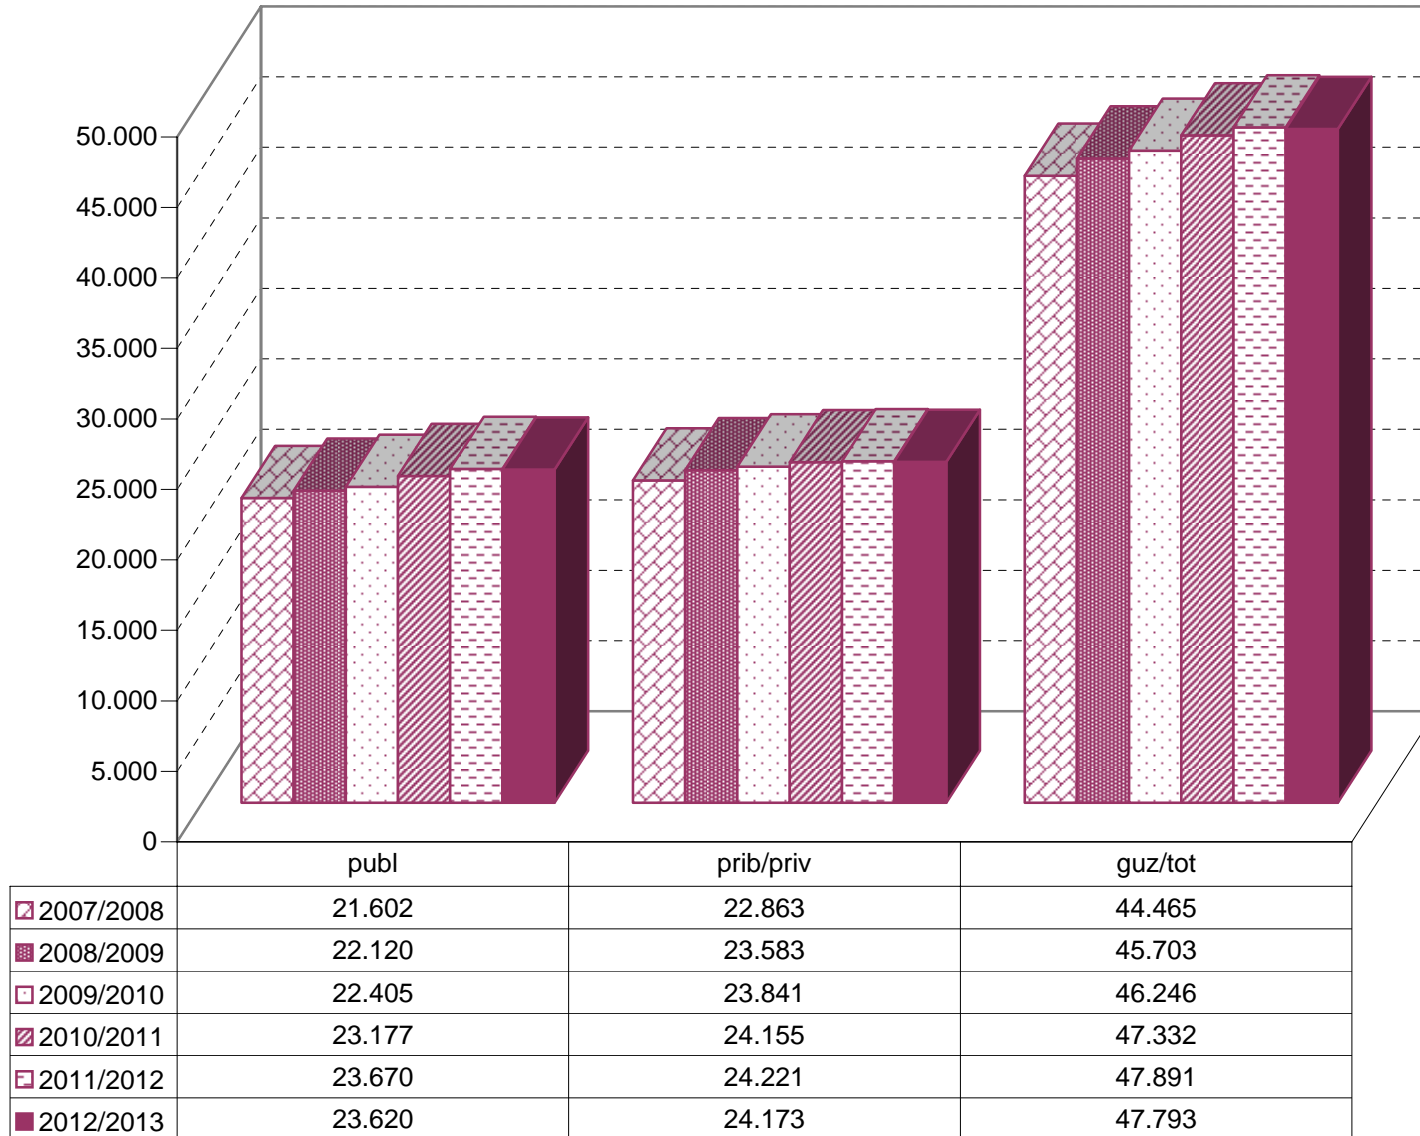

MATRIKULA-BIZKAIA
HAUR HEZKUNTZAKO IKASLEAK / ALUMNADO DE EDUCACIÓN INFANTIL

MATRIKULA-BIZKAIA
HAUR HEZKUNTZAKO IKASLEAK / ALUMNADO DE EDUCACIÓN INFANTIL

07/08

08/09

09/10

10/11

11/12

12/13

MATRIKULA-BIZKAIA
LEHEN MAILAKO HEZKUNTZAKO IKASLEAK
ALUMNADO DE EDUCACIÓN PRIMARIA

MATRIKULA-BIZKAIA
LEHEN MAILAKO HEZKUNTZAKO IKASLEAK
ALUMNADO DE EDUCACIÓN PRIMARIA

07/08

08/09

09/10

10/11

11/12

12/13