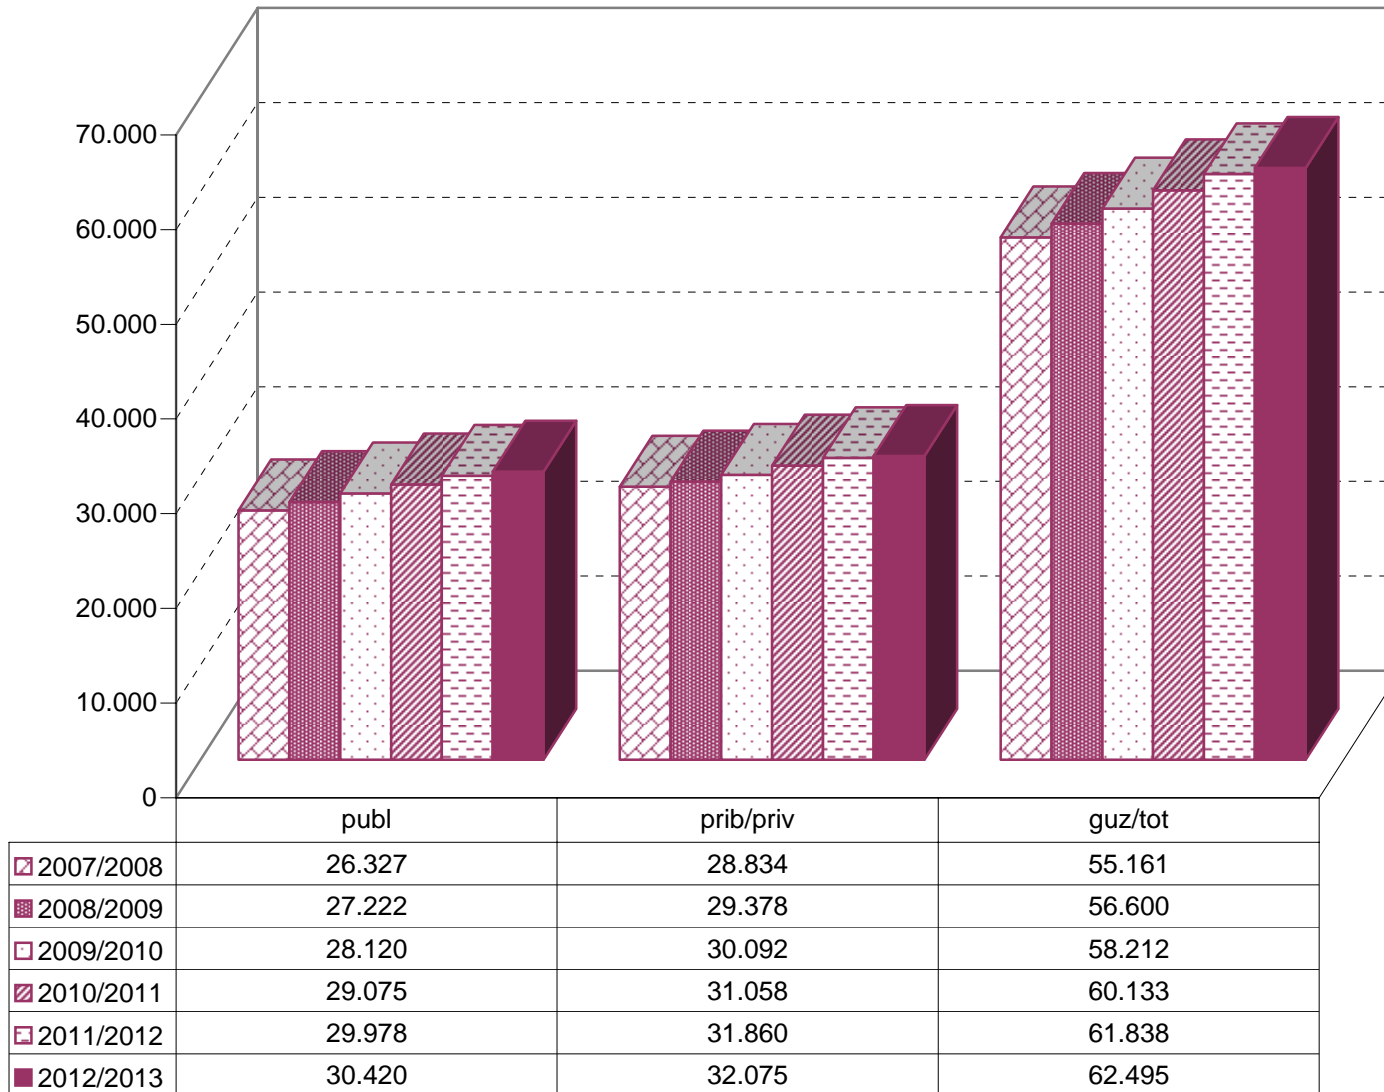

MATRIKULA-BIZKAIA
HAUR HEZKUNTZAKO IKASLEAK / ALUMNADO DE EDUCACIÓN INFANTIL

MATRIKULA-BIZKAIA
HAUR HEZKUNTZAKO IKASLEAK / ALUMNADO DE EDUCACIÓN INFANTIL

07/08

08/09

09/10

10/11

11/12

12/13

MATRIKULA-BIZKAIA
LEHEN MAILAKO HEZKUNTZAKO IKASLEAK
ALUMNADO DE EDUCACIÓN PRIMARIA

MATRIKULA-BIZKAIA
LEHEN MAILAKO HEZKUNTZAKO IKASLEAK
ALUMNADO DE EDUCACIÓN PRIMARIA

07/08

08/09

09/10

10/11

11/12

12/13