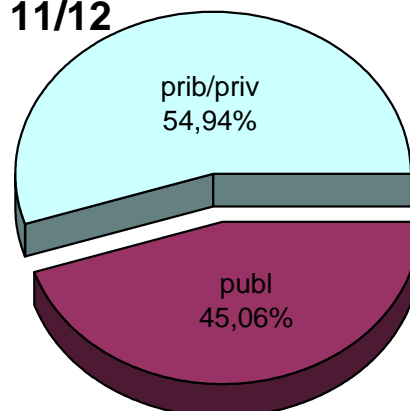

07/08

08/09

09/10

10/11

11/12

12/13

MATRIKULA-BIZKAIA
DERRIGORREZKO BIGARREN HEZKUNTZAKO IKASLEAK
ALUMNADO DE EDUCACIÓN SECUNDARIA OBLIGATORIA

MATRIKULA-BIZKAIA
DERRIGORREZKO BIGARREN HEZKUNTZAKO IKASLEAK
ALUMNADO DE EDUCACIÓN SECUNDARIA OBLIGATORIA

07/08

08/09

09/10

10/11

11/12

12/13

MATRIKULA-BIZKAIA
HEZKUNTZA BEREZIKO IKASLEAK (DBH)*
ALUMNADO DE EDUCACIÓN ESPECIAL (ESO)*

* Datuak gela itxiei dagozkie/Los datos hacen referencia a las aulas cerradas

MATRIKULA-BIZKAIA
HEZKUNTZA BEREZIKO IKASLEAK (DBH)*
ALUMNADO DE EDUCACIÓN ESPECIAL (ESO)*

07/08

08/09

09/10

10/11

11/12

12/13

* Datuak gela itxiei dagozkie/Los datos hacen referencia a las aulas cerradas