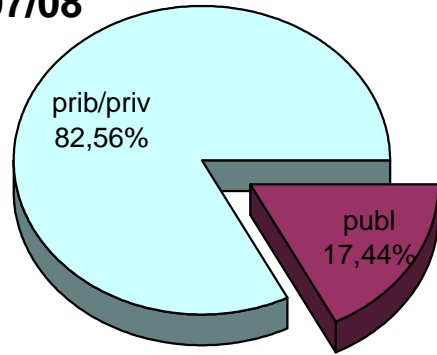

MATRIKULA-BIZKAIA
LEHEN MAILAKO HEZKUNTZAKO IKASLEAK
ALUMNADO DE EDUCACIÓN PRIMARIA

MATRIKULA-BIZKAIA
LEHEN MAILAKO HEZKUNTZAKO IKASLEAK
ALUMNADO DE EDUCACIÓN PRIMARIA

07/08

08/09

09/10

10/11

11/12

12/13

MATRIKULA-BIZKAIA
HEZKUNTZA BEREZIKO IKASLEAK (HH-LMH)*
ALUMNADO DE EDUCACIÓN ESPECIAL (INF-PRIM)*

	publ	prib/priv	guz/tot
2007/2008	45	213	258
2008/2009	58	203	261
2009/2010	59	203	262
2010/2011	67	216	283
2011/2012	66	211	277
2012/2013	74	211	285

* Datuak gela itxiei dagozkie/Los datos hacen referencia a las aulas cerradas

MATRIKULA-BIZKAIA
HEZKUNTZA BEREZIKO IKASLEAK (HH-LMH)*
ALUMNADO DE EDUCACIÓN ESPECIAL (INF-PRIM)*

07/08

08/09

09/10

10/11

11/12