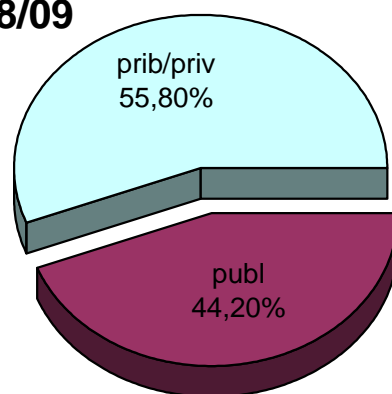

12/13

* Datuak gela itxiei dagozkie/Los datos hacen referencia a las aulas cerradas

MATRIKULA-BIZKAIA
HASIERAKO IRAKASKUNTZAKO IKASLEAK (HH-LMH-HB)
ALUMNADO DE ENSEÑANZAS INICIALES (INF-PRIM-EE)

MATRIKULA-BIZKAIA
HASIERAKO IRAKASKUNTZAKO IKASLEAK (HH-LMH-HB)
ALUMNADO DE ENSEÑANZAS INICIALES (INF-PRIM-EE)

07/08

08/09

09/10

10/11

11/12

12/13

MATRIKULA-BIZKAIA
DERRIGORREZKO BIGARREN HEZKUNTZAKO IKASLEAK
ALUMNADO DE EDUCACIÓN SECUNDARIA OBLIGATORIA

MATRIKULA-BIZKAIA
DERRIGORREZKO BIGARREN HEZKUNTZAKO IKASLEAK
ALUMNADO DE EDUCACIÓN SECUNDARIA OBLIGATORIA

07/08

08/09

09/10

10/11

11/12

12/13

MATRIKULA-BIZKAIA
HEZKUNTZA BEREZIKO IKASLEAK (DBH)*
ALUMNADO DE EDUCACIÓN ESPECIAL (ESO)*

* Datuak gela itxiei dagozkie/Los datos hacen referencia a las aulas cerradas