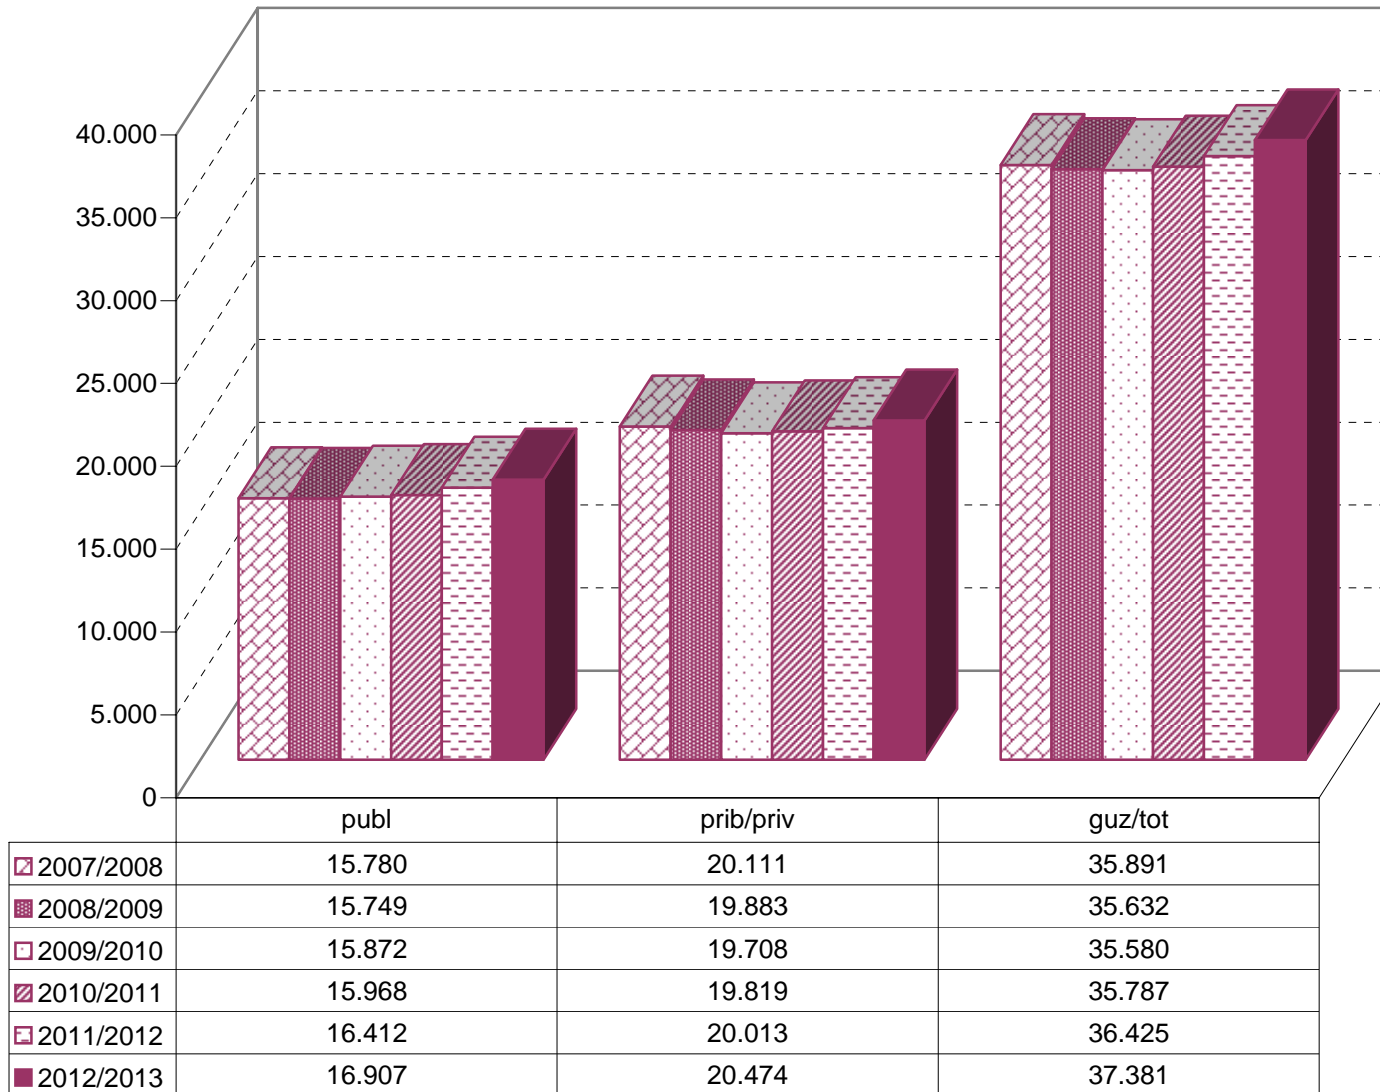

12/13

* Datuak gela itxiei dagozkie/Los datos hacen referencia a las aulas cerradas

MATRIKULA-BIZKAIA
HASIERAKO IRAKASKUNTZAKO IKASLEAK (HH-LMH-HB)
ALUMNADO DE ENSEÑANZAS INICIALES (INF-PRIM-EE)

MATRIKULA-BIZKAIA
HASIERAKO IRAKASKUNTZAKO IKASLEAK (HH-LMH-HB)
ALUMNADO DE ENSEÑANZAS INICIALES (INF-PRIM-EE)

07/08

08/09

09/10

10/11

11/12

12/13

MATRIKULA-BIZKAIA
DERRIGORREZKO BIGARREN HEZKUNTZAKO IKASLEAK
ALUMNADO DE EDUCACIÓN SECUNDARIA OBLIGATORIA

MATRIKULA-BIZKAIA
DERRIGORREZKO BIGARREN HEZKUNTZAKO IKASLEAK
ALUMNADO DE EDUCACIÓN SECUNDARIA OBLIGATORIA