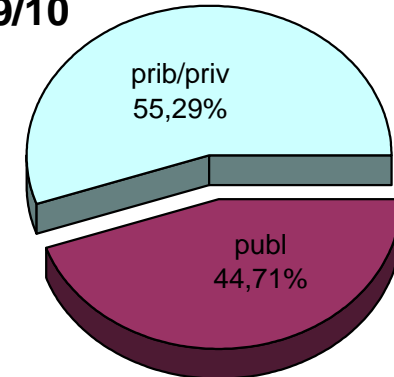

MATRIKULA-BIZKAIA
HEZKUNTZA BEREZIKO IKASLEAK (DBH)*
ALUMNADO DE EDUCACIÓN ESPECIAL (ESO)*

07/08

08/09

09/10

10/11

11/12

12/13

* Datuak gela itxiei dagozkie/Los datos hacen referencia a las aulas cerradas

MATRIKULA-BIZKAIA
DERRIGORREZKO BIGARREN HEZKUNTZAKO-HEZKUNTZA BEREZIKO IKASLEAK
ALUMNADO DE EDUCACIÓN SECUNDARIA OBLIGATORIA-EDUCACIÓN ESPECIAL

MATRIKULA-BIZKAIA

DERRIGORREZKO BIGARREN HEZKUNTZA-HEZKUNTZA BEREZIKO IKASLEAK
ALUMNADO DE EDUCACIÓN SECUNDARIA OBLIGATORIA-EDUCACIÓN ESPECIAL

07/08

08/09

09/10

10/11

11/12

12/13