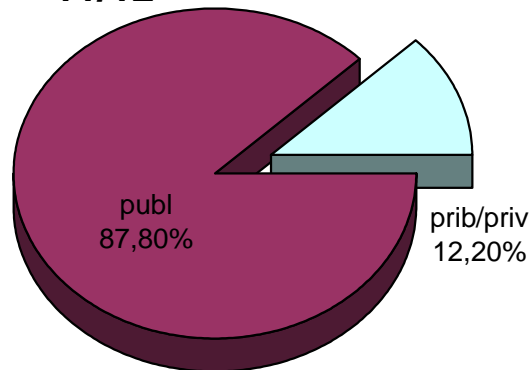

07/08

08/09

09/10

10/11

11/12

12/13

MATRIKULA-BIZKAIA
HEZKUNTZA BEREZIKO IKASLEAK (DBH)*
ALUMNADO DE EDUCACIÓN ESPECIAL (ESO)*

* Datuak gela itxiei dagozkie/Los datos hacen referencia a las aulas cerradas

MATRIKULA-BIZKAIA
HEZKUNTZA BEREZIKO IKASLEAK (DBH)*
ALUMNADO DE EDUCACIÓN ESPECIAL (ESO)*

07/08

08/09

09/10

10/11

11/12

12/13

* Datuak gela itxiei dagozkie/Los datos hacen referencia a las aulas cerradas