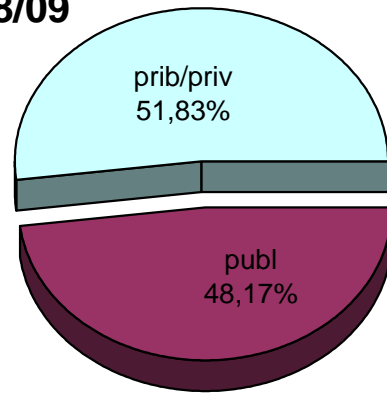

* Datuak gela itxiei dagozkie/Los datos hacen referencia a las aulas cerradas

MATRIKULA-BIZKAIA
HEZKUNTZA BEREZIKO IKASLEAK (HH-LMH)*
ALUMNADO DE EDUCACIÓN ESPECIAL (INF-PRIM)*

07/08

08/09

09/10

10/11

11/12

12/13

* Datuak gela itxiei dagozkie/Los datos hacen referencia a las aulas cerradas

MATRIKULA-BIZKAIA
HASIERAKO IRAKASKUNTZAKO IKASLEAK (HH-LMH-HB)
ALUMNADO DE ENSEÑANZAS INICIALES (INF-PRIM-EE)

MATRIKULA-BIZKAIA
HASIERAKO IRAKASKUNTZAKO IKASLEAK (HH-LMH-HB)
ALUMNADO DE ENSEÑANZAS INICIALES (INF-PRIM-EE)

07/08

08/09

09/10

10/11

11/12

12/13

MATRIKULA-BIZKAIA
DERRIGORREZKO BIGARREN HEZKUNTZAKO IKASLEAK
ALUMNADO DE EDUCACIÓN SECUNDARIA OBLIGATORIA

MATRIKULA-BIZKAIA
DERRIGORREZKO BIGARREN HEZKUNTZAKO IKASLEAK
ALUMNADO DE EDUCACIÓN SECUNDARIA OBLIGATORIA