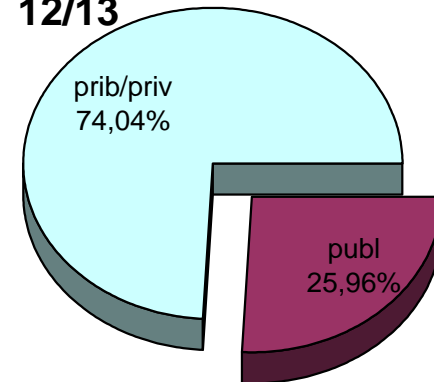

MATRIKULA-BIZKAIA
HEZKUNTZA BEREZIKO IKASLEAK (HH-LMH)*
ALUMNADO DE EDUCACIÓN ESPECIAL (INF-PRIM)*

	publ	prib/priv	guz/tot
2007/2008	45	213	258
2008/2009	58	203	261
2009/2010	59	203	262
2010/2011	67	216	283
2011/2012	66	211	277
2012/2013	74	211	285

* Datuak gela itxiei dagozkie/Los datos hacen referencia a las aulas cerradas

MATRIKULA-BIZKAIA
HEZKUNTZA BEREZIKO IKASLEAK (HH-LMH)*
ALUMNADO DE EDUCACIÓN ESPECIAL (INF-PRIM)*

07/08

08/09

09/10

10/11

11/12

12/13

* Datuak gela itxiei dagozkie/Los datos hacen referencia a las aulas cerradas

MATRIKULA-BIZKAIA
HASIERAKO IRAKASKUNTZAKO IKASLEAK (HH-LMH-HB)
ALUMNADO DE ENSEÑANZAS INICIALES (INF-PRIM-EE)

MATRIKULA-BIZKAIA
HASIERAKO IRAKASKUNTZAKO IKASLEAK (HH-LMH-HB)
ALUMNADO DE ENSEÑANZAS INICIALES (INF-PRIM-EE)