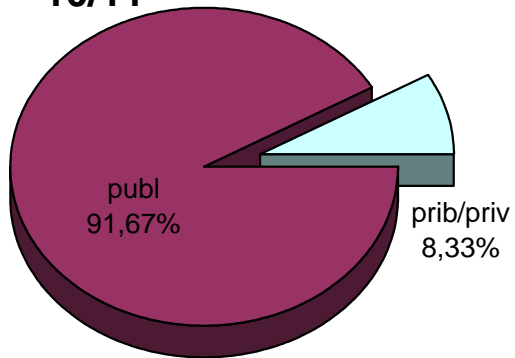

07/08

08/09

09/10

10/11

11/12

12/13

MATRIKULA-BIZKAIA
HEZKUNTZA BEREZIKO IKASLEAK (DBH)*
ALUMNADO DE EDUCACIÓN ESPECIAL (ESO)*

* Datuak gela itxiei dagozkie/Los datos hacen referencia a las aulas cerradas

MATRIKULA-BIZKAIA
HEZKUNTZA BEREZIKO IKASLEAK (DBH)*
ALUMNADO DE EDUCACIÓN ESPECIAL (ESO)*

07/08

08/09

09/10

10/11

11/12

12/13

* Datuak gela itxiei dagozkie/Los datos hacen referencia a las aulas cerradas