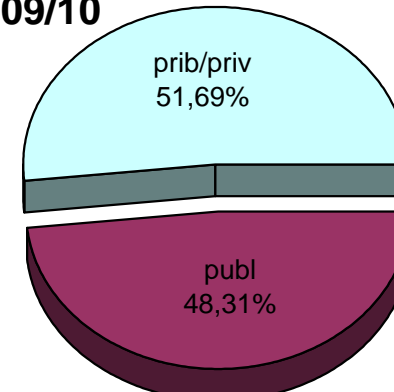

MATRIKULA-BIZKAIA
HAUR HEZKUNTZAKO IKASLEAK / ALUMNADO DE EDUCACIÓN INFANTIL

MATRIKULA-BIZKAIA
HAUR HEZKUNTZAKO IKASLEAK / ALUMNADO DE EDUCACIÓN INFANTIL

07/08

08/09

09/10

10/11

11/12

12/13

MATRIKULA-BIZKAIA
LEHEN MAILAKO HEZKUNTZAKO IKASLEAK
ALUMNADO DE EDUCACIÓN PRIMARIA

MATRIKULA-BIZKAIA
LEHEN MAILAKO HEZKUNTZAKO IKASLEAK
ALUMNADO DE EDUCACIÓN PRIMARIA

07/08

08/09

09/10

10/11

11/12

12/13

MATRIKULA-BIZKAIA
HEZKUNTZA BEREZIKO IKASLEAK (HH-LMH)*
ALUMNADO DE EDUCACIÓN ESPECIAL (INF-PRIM)*

	publ	prib/priv	guz/tot
2007/2008	45	213	258
2008/2009	58	203	261
2009/2010	59	203	262
2010/2011	67	216	283
2011/2012	66	211	277
2012/2013	74	211	285