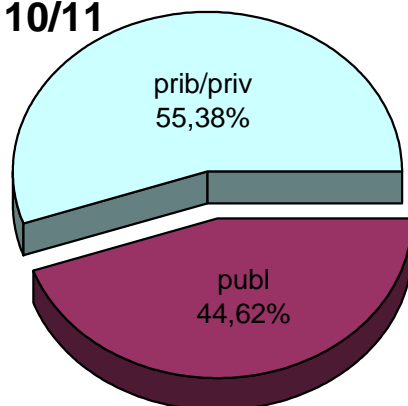

07/08

08/09

09/10

10/11

11/12

12/13

MATRIKULA-BIZKAIA
DERRIGORREZKO BIGARREN HEZKUNTZAKO IKASLEAK
ALUMNADO DE EDUCACIÓN SECUNDARIA OBLIGATORIA

MATRIKULA-BIZKAIA
DERRIGORREZKO BIGARREN HEZKUNTZAKO IKASLEAK
ALUMNADO DE EDUCACIÓN SECUNDARIA OBLIGATORIA

07/08

08/09

09/10

10/11

11/12

12/13

MATRIKULA-BIZKAIA
HEZKUNTZA BEREZIKO IKASLEAK (DBH)*
ALUMNADO DE EDUCACIÓN ESPECIAL (ESO)*

* Datuak gela itxiei dagozkie/Los datos hacen referencia a las aulas cerradas

MATRIKULA-BIZKAIA
HEZKUNTZA BEREZIKO IKASLEAK (DBH)*
ALUMNADO DE EDUCACIÓN ESPECIAL (ESO)*

07/08

08/09

09/10

10/11

11/12

12/13

* Datuak gela itxiei dagozkie/Los datos hacen referencia a las aulas cerradas