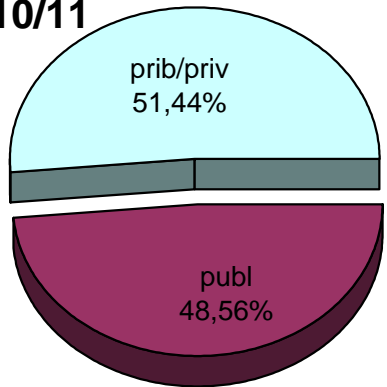

12/13

* Datuak gela itxiei dagozkie/Los datos hacen referencia a las aulas cerradas

MATRIKULA-BIZKAIA
HASIERAKO IRAKASKUNTZAKO IKASLEAK (HH-LMH-HB)
ALUMNADO DE ENSEÑANZAS INICIALES (INF-PRIM-EE)

MATRIKULA-BIZKAIA
HASIERAKO IRAKASKUNTZAKO IKASLEAK (HH-LMH-HB)
ALUMNADO DE ENSEÑANZAS INICIALES (INF-PRIM-EE)

07/08

08/09

09/10

10/11

11/12

12/13

MATRIKULA-BIZKAIA
DERRIGORREZKO BIGARREN HEZKUNTZAKO IKASLEAK
ALUMNADO DE EDUCACIÓN SECUNDARIA OBLIGATORIA

MATRIKULA-BIZKAIA
DERRIGORREZKO BIGARREN HEZKUNTZAKO IKASLEAK
ALUMNADO DE EDUCACIÓN SECUNDARIA OBLIGATORIA

07/08

08/09

09/10

10/11

11/12

12/13

MATRIKULA-BIZKAIA
HEZKUNTZA BEREZIKO IKASLEAK (DBH)*
ALUMNADO DE EDUCACIÓN ESPECIAL (ESO)*

* Datuak gela itxiei dagozkie/Los datos hacen referencia a las aulas cerradas