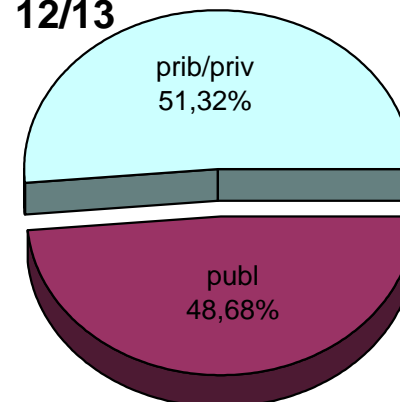

MATRIKULA-BIZKAIA
HAUR HEZKUNTZAKO IKASLEAK / ALUMNADO DE EDUCACIÓN INFANTIL

MATRIKULA-BIZKAIA
HAUR HEZKUNTZAKO IKASLEAK / ALUMNADO DE EDUCACIÓN INFANTIL

07/08

08/09

09/10

10/11

11/12

12/13

MATRIKULA-BIZKAIA
LEHEN MAILAKO HEZKUNTZAKO IKASLEAK
ALUMNADO DE EDUCACIÓN PRIMARIA

MATRIKULA-BIZKAIA
LEHEN MAILAKO HEZKUNTZAKO IKASLEAK
ALUMNADO DE EDUCACIÓN PRIMARIA

07/08

08/09

09/10

10/11

11/12

12/13

MATRIKULA-BIZKAIA
HEZKUNTZA BEREZIKO IKASLEAK (HH-LMH)*
ALUMNADO DE EDUCACIÓN ESPECIAL (INF-PRIM)*

	publ	prib/priv	guz/tot
2007/2008	45	213	258
2008/2009	58	203	261
2009/2010	59	203	262
2010/2011	67	216	283
2011/2012	66	211	277
2012/2013	74	211	285