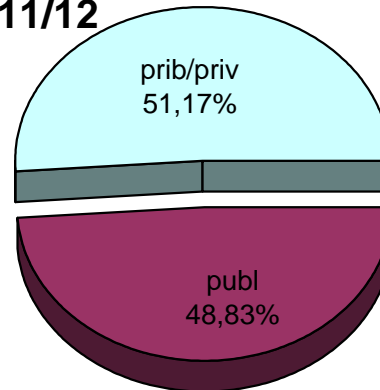

12/13

* Datuak gela itxiei dagozkie/Los datos hacen referencia a las aulas cerradas

MATRIKULA-BIZKAIA
HASIERAKO IRAKASKUNTZAKO IKASLEAK (HH-LMH-HB)
ALUMNADO DE ENSEÑANZAS INICIALES (INF-PRIM-EE)

MATRIKULA-BIZKAIA
HASIERAKO IRAKASKUNTZAKO IKASLEAK (HH-LMH-HB)
ALUMNADO DE ENSEÑANZAS INICIALES (INF-PRIM-EE)

07/08

08/09

09/10

10/11

11/12

12/13

MATRIKULA-BIZKAIA
DERRIGORREZKO BIGARREN HEZKUNTZAKO IKASLEAK
ALUMNADO DE EDUCACIÓN SECUNDARIA OBLIGATORIA

MATRIKULA-BIZKAIA
DERRIGORREZKO BIGARREN HEZKUNTZAKO IKASLEAK
ALUMNADO DE EDUCACIÓN SECUNDARIA OBLIGATORIA

07/08

08/09

09/10

10/11

11/12

12/13

MATRIKULA-BIZKAIA
HEZKUNTZA BEREZIKO IKASLEAK (DBH)*
ALUMNADO DE EDUCACIÓN ESPECIAL (ESO)*

* Datuak gela itxiei dagozkie/Los datos hacen referencia a las aulas cerradas