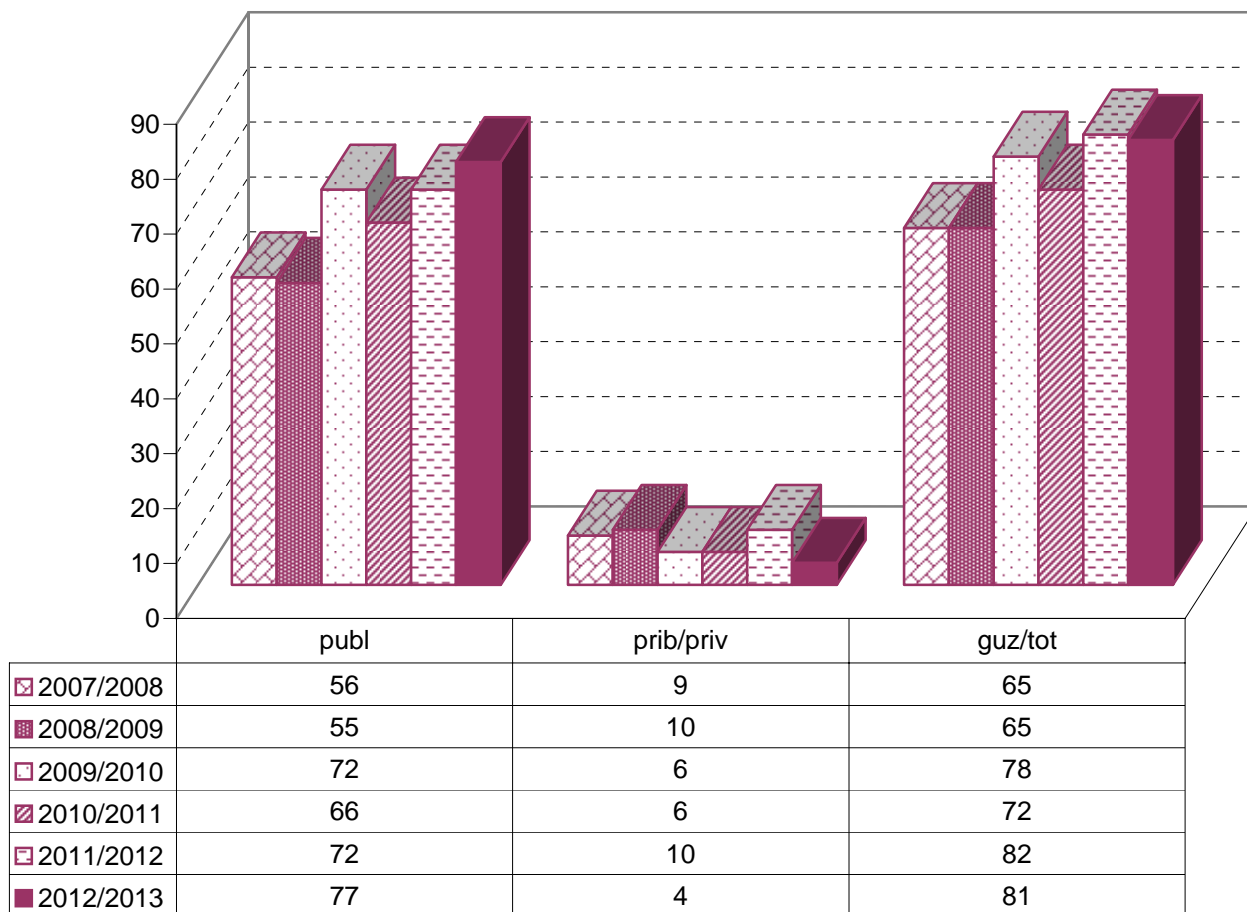

07/08

08/09

09/10

10/11

11/12

12/13

MATRIKULA-BIZKAIA
DERRIGORREZKO BIGARREN HEZKUNTZAKO IKASLEAK
ALUMNADO DE EDUCACIÓN SECUNDARIA OBLIGATORIA

MATRIKULA-BIZKAIA
DERRIGORREZKO BIGARREN HEZKUNTZAKO IKASLEAK
ALUMNADO DE EDUCACIÓN SECUNDARIA OBLIGATORIA

07/08

08/09

09/10

10/11

11/12

12/13

MATRIKULA-BIZKAIA
HEZKUNTZA BEREZIKO IKASLEAK (DBH)*
ALUMNADO DE EDUCACIÓN ESPECIAL (ESO)*

* Datuak gela itxiei dagozkie/Los datos hacen referencia a las aulas cerradas

MATRIKULA-BIZKAIA
HEZKUNTZA BEREZIKO IKASLEAK (DBH)*
ALUMNADO DE EDUCACIÓN ESPECIAL (ESO)*

07/08

08/09

09/10

10/11

11/12

12/13

* Datuak gela itxiei dagozkie/Los datos hacen referencia a las aulas cerradas