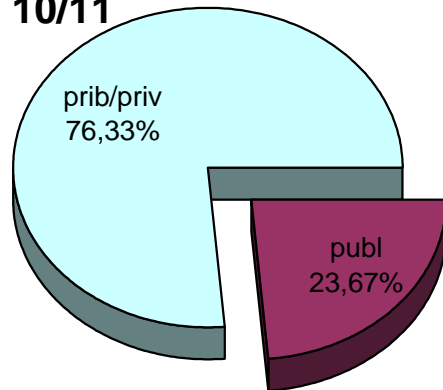

MATRIKULA-BIZKAIA
LEHEN MAILAKO HEZKUNTZAKO IKASLEAK
ALUMNADO DE EDUCACIÓN PRIMARIA

MATRIKULA-BIZKAIA
LEHEN MAILAKO HEZKUNTZAKO IKASLEAK
ALUMNADO DE EDUCACIÓN PRIMARIA

07/08

08/09

09/10

10/11

11/12

12/13

MATRIKULA-BIZKAIA
HEZKUNTZA BEREZIKO IKASLEAK (HH-LMH)*
ALUMNADO DE EDUCACIÓN ESPECIAL (INF-PRIM)*

	publ	prib/priv	guz/tot
2007/2008	45	213	258
2008/2009	58	203	261
2009/2010	59	203	262
2010/2011	67	216	283
2011/2012	66	211	277
2012/2013	74	211	285

* Datuak gela itxiei dagozkie/Los datos hacen referencia a las aulas cerradas

MATRIKULA-BIZKAIA
HEZKUNTZA BEREZIKO IKASLEAK (HH-LMH)*
ALUMNADO DE EDUCACIÓN ESPECIAL (INF-PRIM)*

07/08

08/09

09/10

10/11

11/12

12/13

* Datuak gela itxiei dagozkie/Los datos hacen referencia a las aulas cerradas

MATRIKULA-BIZKAIA
HASIERAKO IRAKASKUNTZAKO IKASLEAK (HH-LMH-HB)
ALUMNADO DE ENSEÑANZAS INICIALES (INF-PRIM-EE)

MATRIKULA-BIZKAIA
HASIERAKO IRAKASKUNTZAKO IKASLEAK (HH-LMH-HB)
ALUMNADO DE ENSEÑANZAS INICIALES (INF-PRIM-EE)