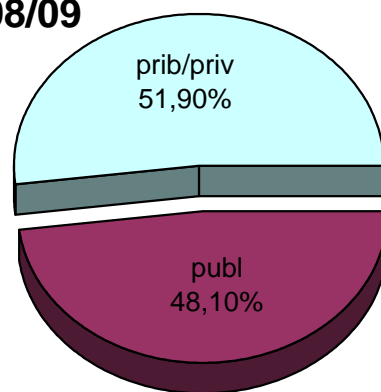

MATRIKULA-BIZKAIA
HAUR HEZKUNTZAKO IKASLEAK / ALUMNADO DE EDUCACIÓN INFANTIL

MATRIKULA-BIZKAIA
HAUR HEZKUNTZAKO IKASLEAK / ALUMNADO DE EDUCACIÓN INFANTIL

07/08

08/09

09/10

10/11

11/12

12/13

MATRIKULA-BIZKAIA
LEHEN MAILAKO HEZKUNTZAKO IKASLEAK
ALUMNADO DE EDUCACIÓN PRIMARIA

MATRIKULA-BIZKAIA
LEHEN MAILAKO HEZKUNTZAKO IKASLEAK
ALUMNADO DE EDUCACIÓN PRIMARIA

07/08

08/09

09/10

10/11

11/12

12/13

MATRIKULA-BIZKAIA
HEZKUNTZA BEREZIKO IKASLEAK (HH-LMH)*
ALUMNADO DE EDUCACIÓN ESPECIAL (INF-PRIM)*

	publ	prib/priv	guz/tot
2007/2008	45	213	258
2008/2009	58	203	261
2009/2010	59	203	262
2010/2011	67	216	283
2011/2012	66	211	277
2012/2013	74	211	285