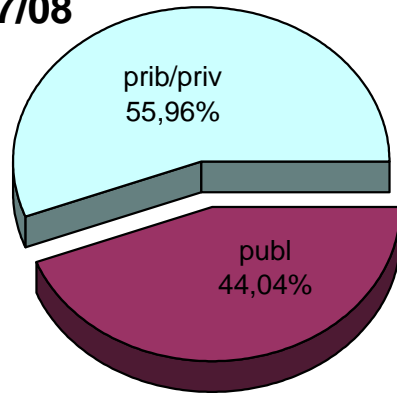

MATRIKULA-BIZKAIA

DERRIGORREZKO BIGARREN HEZKUNTZA-HEZKUNTZA BEREZIKO IKASLEAK
ALUMNADO DE EDUCACIÓN SECUNDARIA OBLIGATORIA-EDUCACIÓN ESPECIAL

07/08