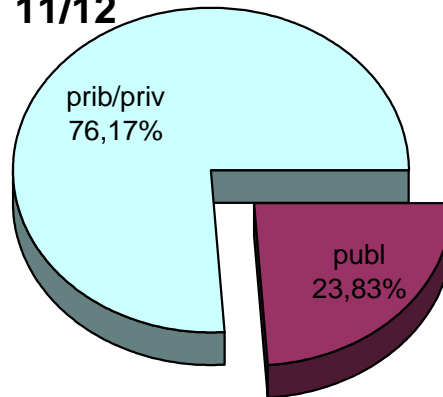

MATRIKULA-BIZKAIA
HEZKUNTZA BEREZIKO IKASLEAK (HH-LMH)*
ALUMNADO DE EDUCACIÓN ESPECIAL (INF-PRIM)*

	publ	prib/priv	guz/tot
2007/2008	45	213	258
2008/2009	58	203	261
2009/2010	59	203	262
2010/2011	67	216	283
2011/2012	66	211	277
2012/2013	74	211	285

* Datuak gela itxiei dagozkie/Los datos hacen referencia a las aulas cerradas

MATRIKULA-BIZKAIA
HEZKUNTZA BEREZIKO IKASLEAK (HH-LMH)*
ALUMNADO DE EDUCACIÓN ESPECIAL (INF-PRIM)*

07/08

08/09

09/10

10/11

11/12

12/13

* Datuak gela itxiei dagozkie/Los datos hacen referencia a las aulas cerradas

MATRIKULA-BIZKAIA
HASIERAKO IRAKASKUNTZAKO IKASLEAK (HH-LMH-HB)
ALUMNADO DE ENSEÑANZAS INICIALES (INF-PRIM-EE)

MATRIKULA-BIZKAIA
HASIERAKO IRAKASKUNTZAKO IKASLEAK (HH-LMH-HB)
ALUMNADO DE ENSEÑANZAS INICIALES (INF-PRIM-EE)

07/08

08/09

09/10

10/11

11/12

12/13

MATRIKULA-BIZKAIA
DERRIGORREZKO BIGARREN HEZKUNTZAKO IKASLEAK
ALUMNADO DE EDUCACIÓN SECUNDARIA OBLIGATORIA

MATRIKULA-BIZKAIA
DERRIGORREZKO BIGARREN HEZKUNTZAKO IKASLEAK
ALUMNADO DE EDUCACIÓN SECUNDARIA OBLIGATORIA