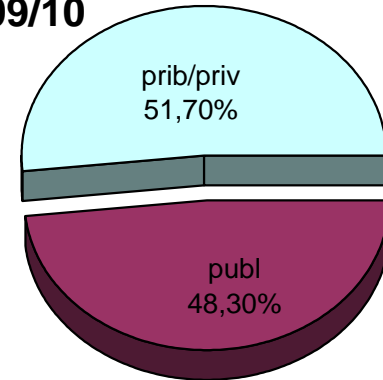

* Datuak gela itxiei dagozkie/Los datos hacen referencia a las aulas cerradas

MATRIKULA-BIZKAIA
HEZKUNTZA BEREZIKO IKASLEAK (HH-LMH)*
ALUMNADO DE EDUCACIÓN ESPECIAL (INF-PRIM)*

07/08

08/09

09/10

10/11

11/12

12/13

* Datuak gela itxiei dagozkie/Los datos hacen referencia a las aulas cerradas

MATRIKULA-BIZKAIA
HASIERAKO IRAKASKUNTZAKO IKASLEAK (HH-LMH-HB)
ALUMNADO DE ENSEÑANZAS INICIALES (INF-PRIM-EE)

MATRIKULA-BIZKAIA
HASIERAKO IRAKASKUNTZAKO IKASLEAK (HH-LMH-HB)
ALUMNADO DE ENSEÑANZAS INICIALES (INF-PRIM-EE)

07/08

08/09

09/10

10/11

11/12

12/13

MATRIKULA-BIZKAIA
DERRIGORREZKO BIGARREN HEZKUNTZAKO IKASLEAK
ALUMNADO DE EDUCACIÓN SECUNDARIA OBLIGATORIA

MATRIKULA-BIZKAIA
DERRIGORREZKO BIGARREN HEZKUNTZAKO IKASLEAK
ALUMNADO DE EDUCACIÓN SECUNDARIA OBLIGATORIA