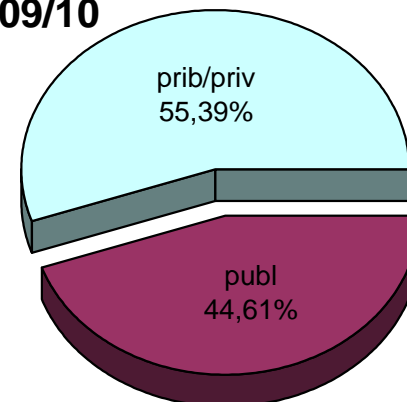

12/13

* Datuak gela itxiei dagozkie/Los datos hacen referencia a las aulas cerradas

MATRIKULA-BIZKAIA
HASIERAKO IRAKASKUNTZAKO IKASLEAK (HH-LMH-HB)
ALUMNADO DE ENSEÑANZAS INICIALES (INF-PRIM-EE)

MATRIKULA-BIZKAIA
HASIERAKO IRAKASKUNTZAKO IKASLEAK (HH-LMH-HB)
ALUMNADO DE ENSEÑANZAS INICIALES (INF-PRIM-EE)

07/08

08/09

09/10

10/11

11/12

12/13

MATRIKULA-BIZKAIA
DERRIGORREZKO BIGARREN HEZKUNTZAKO IKASLEAK
ALUMNADO DE EDUCACIÓN SECUNDARIA OBLIGATORIA

MATRIKULA-BIZKAIA
DERRIGORREZKO BIGARREN HEZKUNTZAKO IKASLEAK
ALUMNADO DE EDUCACIÓN SECUNDARIA OBLIGATORIA

07/08

08/09

09/10

10/11

11/12

12/13

MATRIKULA-BIZKAIA
HEZKUNTZA BEREZIKO IKASLEAK (DBH)*
ALUMNADO DE EDUCACIÓN ESPECIAL (ESO)*

* Datuak gela itxiei dagozkie/Los datos hacen referencia a las aulas cerradas