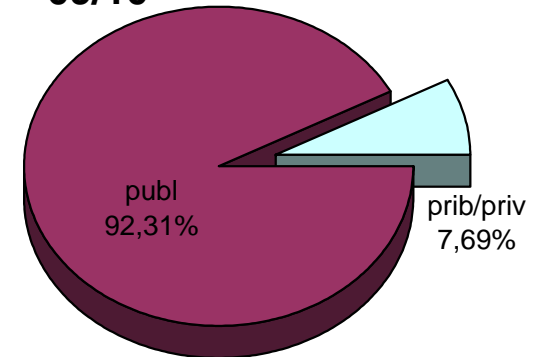

07/08

08/09

09/10

10/11

11/12

12/13

MATRIKULA-BIZKAIA
HEZKUNTZA BEREZIKO IKASLEAK (DBH)*
ALUMNADO DE EDUCACIÓN ESPECIAL (ESO)*

* Datuak gela itxiei dagozkie/Los datos hacen referencia a las aulas cerradas

MATRIKULA-BIZKAIA
HEZKUNTZA BEREZIKO IKASLEAK (DBH)*
ALUMNADO DE EDUCACIÓN ESPECIAL (ESO)*

07/08

08/09

09/10

10/11

11/12

12/13

* Datuak gela itxiei dagozkie/Los datos hacen referencia a las aulas cerradas