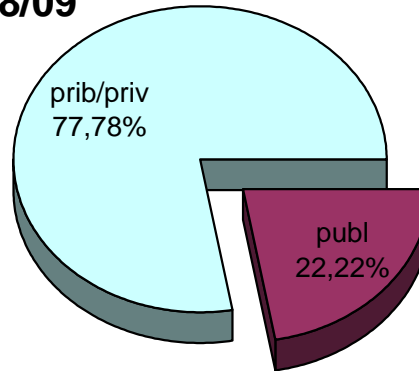

MATRIKULA-BIZKAIA
LEHEN MAILAKO HEZKUNTZAKO IKASLEAK
ALUMNADO DE EDUCACIÓN PRIMARIA

MATRIKULA-BIZKAIA
LEHEN MAILAKO HEZKUNTZAKO IKASLEAK
ALUMNADO DE EDUCACIÓN PRIMARIA

07/08

08/09

09/10

10/11

11/12

12/13

MATRIKULA-BIZKAIA
HEZKUNTZA BEREZIKO IKASLEAK (HH-LMH)*
ALUMNADO DE EDUCACIÓN ESPECIAL (INF-PRIM)*

	publ	prib/priv	guz/tot
2007/2008	45	213	258
2008/2009	58	203	261
2009/2010	59	203	262
2010/2011	67	216	283
2011/2012	66	211	277
2012/2013	74	211	285

* Datuak gela itxiei dagozkie/Los datos hacen referencia a las aulas cerradas

MATRIKULA-BIZKAIA
HEZKUNTZA BEREZIKO IKASLEAK (HH-LMH)*
ALUMNADO DE EDUCACIÓN ESPECIAL (INF-PRIM)*

07/08

08/09

09/10

10/11

11/12

12/13

* Datuak gela itxiei dagozkie/Los datos hacen referencia a las aulas cerradas

MATRIKULA-BIZKAIA
HASIERAKO IRAKASKUNTZAKO IKASLEAK (HH-LMH-HB)
ALUMNADO DE ENSEÑANZAS INICIALES (INF-PRIM-EE)

MATRIKULA-BIZKAIA
HASIERAKO IRAKASKUNTZAKO IKASLEAK (HH-LMH-HB)
ALUMNADO DE ENSEÑANZAS INICIALES (INF-PRIM-EE)