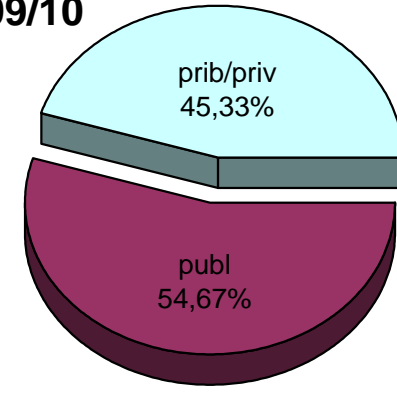

07/08

08/09

09/10

10/11

11/12

12/13

**MATRIKULA-ARABA/ÁLAVA**  
**LANBIDE HEZIKETAKO ZIKLOETAKO IKASLEAK**  
**ALUMNADO DE CICLOS DE FORMACIÓN PROFESIONAL**

	publ	prib/priv	guz/tot
2007/2008	2.034	2.026	4.060
2008/2009	2.123	1.904	4.027
2009/2010	2.459	2.039	4.498
2010/2011	2.633	2.048	4.681
2011/2012	3.186	1.958	5.144
2012/2013	3.702	2.276	5.978

MATRIKULA-ARABA/ÁLAVA  
LANBIDE HEZIKETAKO ZIKLOETAKO IKASLEAK  
ALUMNADO DE FORMACIÓN PROFESIONAL

07/08

08/09

09/10

10/11

11/12

12/13

**MATRIKULA-ARABA/ÁLAVA**  
**ZEREGINEN IKASKUNTZAKO IKASLEAK / ALUMNADO DE APRENDIZAJE DE TAREAS**