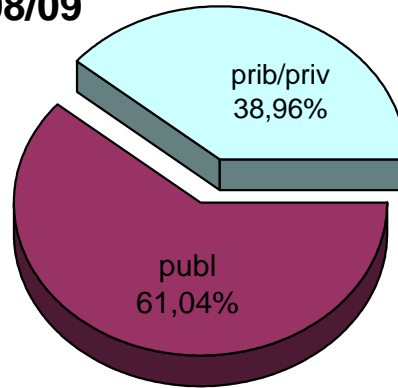

**MATRIKULA-ARABA/ÁLAVA**  
**BATXILERGOKO IKASLEAK / ALUMNADO DE BACHILLERATO**

MATRIKULA-ARABA/ÁLAVA  
BATXILERGOKO IKASLEAK / ALUMNADO DE BACHILLERATO

07/08

08/09

09/10

10/11

11/12

12/13

**MATRIKULA-ARABA/ÁLAVA**  
**ERDI MAILAKO LANBIDE HEZIKETAKO IKASLEAK**  
**ALUMNADO DE FORMACIÓN PROFESIONAL DE GRADO MEDIO**

	publ	prib/priv	guz/tot
2007/2008	1.062	785	1.847
2008/2009	1.095	699	1.794
2009/2010	1.231	761	1.992
2010/2011	1.307	733	2.040
2011/2012	1.547	671	2.218
2012/2013	1.721	844	2.565

MATRIKULA-ARABA/ÁLAVA  
ERDI MAILAKO LANBIDE HEZIKETAKO IKASLEAK  
ALUMNADO DE FORMACIÓN PROFESIONAL DE GRADO MEDIO

07/08

08/09

09/10

10/11

11/12

12/13

*MATRIKULA-ARABA/ÁLAVA  
GOI MAILAKO LANBIDE HEZIKETAKO IKASLEAK  
ALUMNADO DE FORMACIÓN PROFESIONAL DE GRADO SUPERIOR*