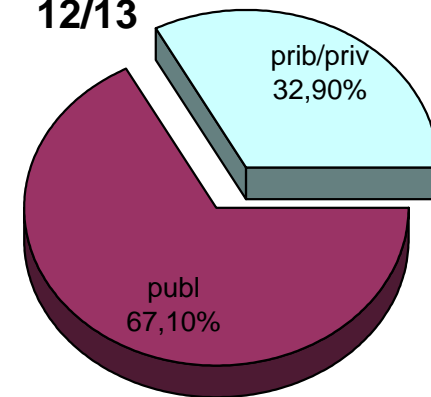

MATRIKULA-ARABA/ÁLAVA  
ERDI MAILAKO LANBIDE HEZIKETAKO IKASLEAK  
ALUMNADO DE FORMACIÓN PROFESIONAL DE GRADO MEDIO

07/08

08/09

09/10

10/11

11/12

12/13

*MATRIKULA-ARABA/ÁLAVA  
GOI MAILAKO LANBIDE HEZIKETAKO IKASLEAK  
ALUMNADO DE FORMACIÓN PROFESIONAL DE GRADO SUPERIOR*

	publ	prib/priv	guz/tot
2007/2008	972	1.241	2.213
2008/2009	1.028	1.205	2.233
2009/2010	1.228	1.278	2.506
2010/2011	1.326	1.315	2.641
2011/2012	1.639	1.287	2.926
2012/2013	1.981	1.432	3.413

MATRIKULA-ARABA/ÁLAVA  
GOI MAILAKO LANBIDE HEZIKETAKO IKASLEAK  
ALUMNADO DE FORMACIÓN PROFESIONAL DE GRADO SUPERIOR