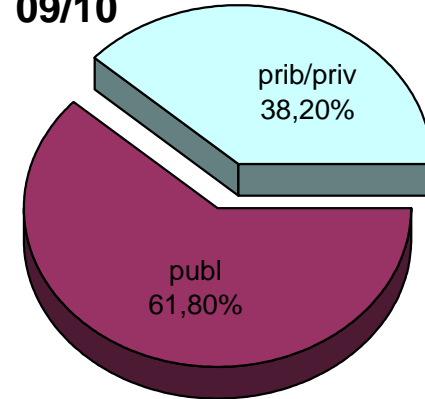

MATRIKULA-ARABA/ÁLAVA  
ERDI MAILAKO LANBIDE HEZIKETAKO IKASLEAK  
ALUMNADO DE FORMACIÓN PROFESIONAL DE GRADO MEDIO

07/08

08/09

09/10

10/11

11/12

12/13

*MATRIKULA-ARABA/ÁLAVA  
GOI MAILAKO LANBIDE HEZIKETAKO IKASLEAK  
ALUMNADO DE FORMACIÓN PROFESIONAL DE GRADO SUPERIOR*

	publ	prib/priv	guz/tot
2007/2008	972	1.241	2.213
2008/2009	1.028	1.205	2.233
2009/2010	1.228	1.278	2.506
2010/2011	1.326	1.315	2.641
2011/2012	1.639	1.287	2.926
2012/2013	1.981	1.432	3.413

MATRIKULA-ARABA/ÁLAVA  
GOI MAILAKO LANBIDE HEZIKETAKO IKASLEAK  
ALUMNADO DE FORMACIÓN PROFESIONAL DE GRADO SUPERIOR