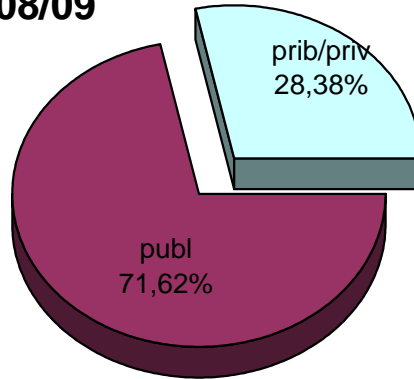

MATRIKULA-ARABA/ÁLAVA  
LANBIDE HEZIKETAKO ZIKLOETAKO IKASLEAK  
ALUMNADO DE FORMACIÓN PROFESIONAL

07/08

08/09

09/10

10/11

11/12

12/13

**MATRIKULA-ARABA/ÁLAVA**  
**ZEREGINEN IKASKUNTZAKO IKASLEAK / ALUMNADO DE APRENDIZAJE DE TAREAS**

	publ	prib/priv	guz/tot
2007/2008	53	21	74
2008/2009	53	21	74
2009/2010	51	22	73
2010/2011	57	23	80
2011/2012	68	25	93
2012/2013	71	26	97

MATRIKULA-ARABA/ÁLAVA

ZEREGINEN IKASKUNTZAKO IKASLEAK / ALUMNADO DE APRENDIZAJE DE TAREAS

07/08

08/09

09/10

10/11

11/12

12/13