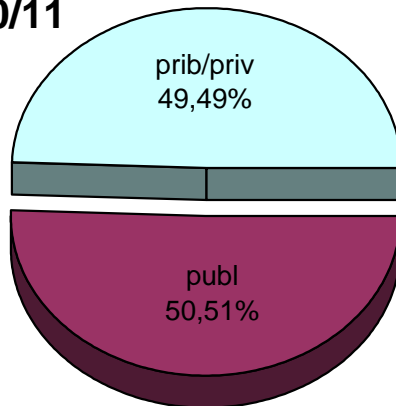

**MATRIKULA-ARABA/ÁLAVA**  
**BATXILERGOKO IKASLEAK / ALUMNADO DE BACHILLERATO**

MATRIKULA-ARABA/ÁLAVA  
BATXILERGOKO IKASLEAK / ALUMNADO DE BACHILLERATO

07/08

08/09

09/10

10/11

11/12

12/13

**MATRIKULA-ARABA/ÁLAVA**  
**ERDI MAILAKO LANBIDE HEZIKETAKO IKASLEAK**  
**ALUMNADO DE FORMACIÓN PROFESIONAL DE GRADO MEDIO**

	publ	prib/priv	guz/tot
2007/2008	1.062	785	1.847
2008/2009	1.095	699	1.794
2009/2010	1.231	761	1.992
2010/2011	1.307	733	2.040
2011/2012	1.547	671	2.218
2012/2013	1.721	844	2.565