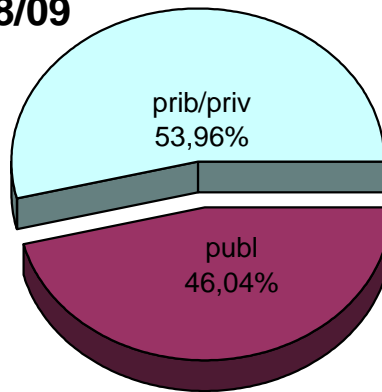

MATRIKULA-ARABA/ÁLAVA
GOI MAILAKO LANBIDE HEZIKETAKO IKASLEAK
ALUMNADO DE FORMACIÓN PROFESIONAL DE GRADO SUPERIOR

07/08

08/09

09/10

10/11

11/12

12/13