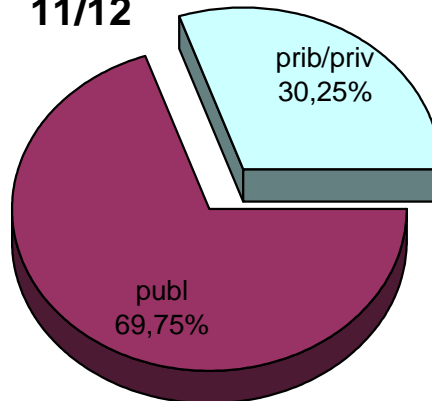

MATRIKULA-ARABA/ÁLAVA  
ERDI MAILAKO LANBIDE HEZIKETAKO IKASLEAK  
ALUMNADO DE FORMACIÓN PROFESIONAL DE GRADO MEDIO

07/08

08/09

09/10

10/11

11/12

12/13

*MATRIKULA-ARABA/ÁLAVA  
GOI MAILAKO LANBIDE HEZIKETAKO IKASLEAK  
ALUMNADO DE FORMACIÓN PROFESIONAL DE GRADO SUPERIOR*

	publ	prib/priv	guz/tot
2007/2008	972	1.241	2.213
2008/2009	1.028	1.205	2.233
2009/2010	1.228	1.278	2.506
2010/2011	1.326	1.315	2.641
2011/2012	1.639	1.287	2.926
2012/2013	1.981	1.432	3.413

MATRIKULA-ARABA/ÁLAVA  
GOI MAILAKO LANBIDE HEZIKETAKO IKASLEAK  
ALUMNADO DE FORMACIÓN PROFESIONAL DE GRADO SUPERIOR