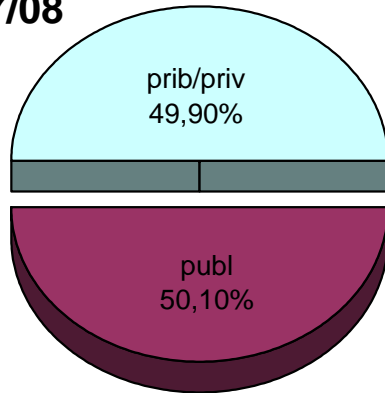

07/08

08/09

09/10

10/11

11/12

12/13

**MATRIKULA-ARABA/ÁLAVA**  
**LANBIDE HEZIKETAKO ZIKLOETAKO IKASLEAK**  
**ALUMNADO DE CICLOS DE FORMACIÓN PROFESIONAL**

	publ	prib/priv	guz/tot
2007/2008	2.034	2.026	4.060
2008/2009	2.123	1.904	4.027
2009/2010	2.459	2.039	4.498
2010/2011	2.633	2.048	4.681
2011/2012	3.186	1.958	5.144
2012/2013	3.702	2.276	5.978

MATRIKULA-ARABA/ÁLAVA  
LANBIDE HEZIKETAKO ZIKLOETAKO IKASLEAK  
ALUMNADO DE FORMACIÓN PROFESIONAL

07/08

08/09

09/10

10/11

11/12

12/13

**MATRIKULA-ARABA/ÁLAVA**  
**ZEREGINEN IKASKUNTZAKO IKASLEAK / ALUMNADO DE APRENDIZAJE DE TAREAS**