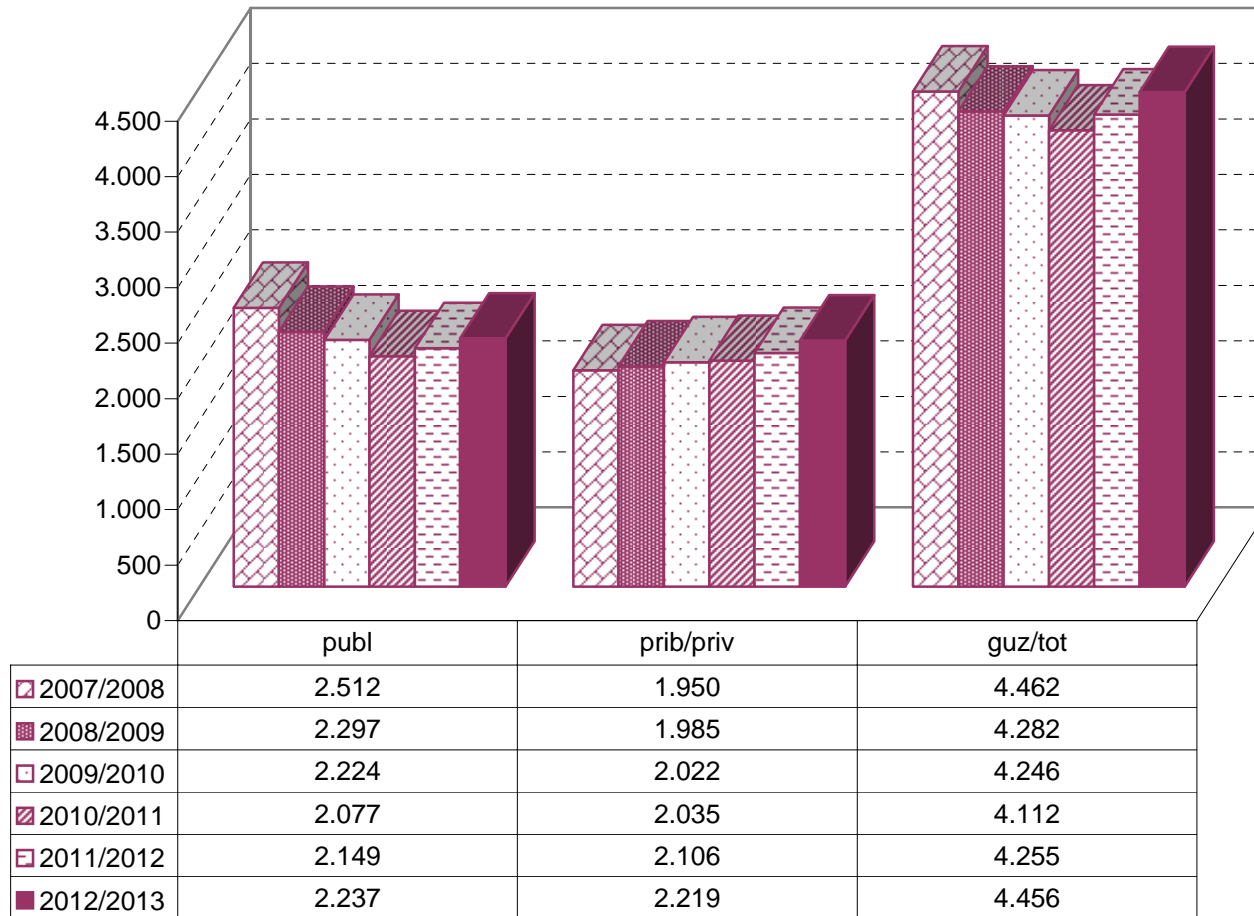

**MATRIKULA-ARABA/ÁLAVA**  
**BATXILERGOKO IKASLEAK / ALUMNADO DE BACHILLERATO**

MATRIKULA-ARABA/ÁLAVA  
BATXILERGOKO IKASLEAK / ALUMNADO DE BACHILLERATO

07/08

08/09

09/10

10/11

11/12

12/13

**MATRIKULA-ARABA/ÁLAVA**  
**ERDI MAILAKO LANBIDE HEZIKETAKO IKASLEAK**  
**ALUMNADO DE FORMACIÓN PROFESIONAL DE GRADO MEDIO**

	publ	prib/priv	guz/tot
2007/2008	1.062	785	1.847
2008/2009	1.095	699	1.794
2009/2010	1.231	761	1.992
2010/2011	1.307	733	2.040
2011/2012	1.547	671	2.218
2012/2013	1.721	844	2.565