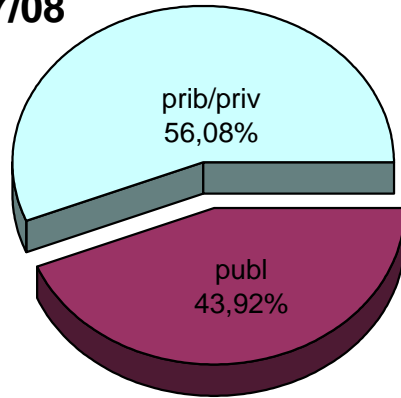

MATRIKULA-ARABA/ÁLAVA
GOI MAILAKO LANBIDE HEZIKETAKO IKASLEAK
ALUMNADO DE FORMACIÓN PROFESIONAL DE GRADO SUPERIOR

07/08