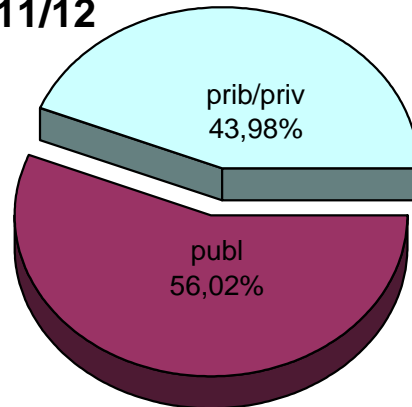

	publ	prib/priv	guz/tot
2007/2008	972	1.241	2.213
2008/2009	1.028	1.205	2.233
2009/2010	1.228	1.278	2.506
2010/2011	1.326	1.315	2.641
2011/2012	1.639	1.287	2.926
2012/2013	1.981	1.432	3.413

MATRIKULA-ARABA/ÁLAVA  
GOI MAILAKO LANBIDE HEZIKETAKO IKASLEAK  
ALUMNADO DE FORMACIÓN PROFESIONAL DE GRADO SUPERIOR

07/08

08/09

09/10

10/11

11/12

12/13

**MATRIKULA-ARABA/ÁLAVA**  
**LANBIDE HEZIKETAKO ZIKLOETAKO IKASLEAK**  
**ALUMNADO DE CICLOS DE FORMACIÓN PROFESIONAL**

	publ	prib/priv	guz/tot
2007/2008	2.034	2.026	4.060
2008/2009	2.123	1.904	4.027
2009/2010	2.459	2.039	4.498
2010/2011	2.633	2.048	4.681
2011/2012	3.186	1.958	5.144
2012/2013	3.702	2.276	5.978

MATRIKULA-ARABA/ÁLAVA  
LANBIDE HEZIKETAKO ZIKLOETAKO IKASLEAK  
ALUMNADO DE FORMACIÓN PROFESIONAL

07/08

08/09

09/10

10/11

11/12

12/13

**MATRIKULA-ARABA/ÁLAVA**  
**ZEREGINEN IKASKUNTZAKO IKASLEAK / ALUMNADO DE APRENDIZAJE DE TAREAS**