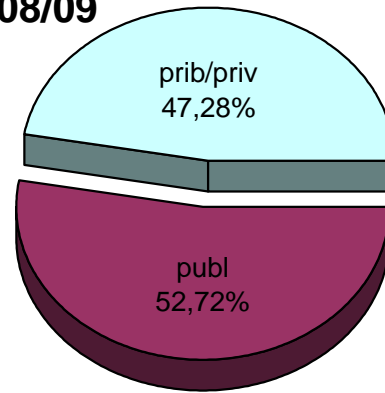

	publ	prib/priv	guz/tot
2007/2008	972	1.241	2.213
2008/2009	1.028	1.205	2.233
2009/2010	1.228	1.278	2.506
2010/2011	1.326	1.315	2.641
2011/2012	1.639	1.287	2.926
2012/2013	1.981	1.432	3.413

MATRIKULA-ARABA/ÁLAVA  
GOI MAILAKO LANBIDE HEZIKETAKO IKASLEAK  
ALUMNADO DE FORMACIÓN PROFESIONAL DE GRADO SUPERIOR

07/08

08/09

09/10

10/11

11/12

12/13

**MATRIKULA-ARABA/ÁLAVA**  
**LANBIDE HEZIKETAKO ZIKLOETAKO IKASLEAK**  
**ALUMNADO DE CICLOS DE FORMACIÓN PROFESIONAL**

	publ	prib/priv	guz/tot
2007/2008	2.034	2.026	4.060
2008/2009	2.123	1.904	4.027
2009/2010	2.459	2.039	4.498
2010/2011	2.633	2.048	4.681
2011/2012	3.186	1.958	5.144
2012/2013	3.702	2.276	5.978

MATRIKULA-ARABA/ÁLAVA  
LANBIDE HEZIKETAKO ZIKLOETAKO IKASLEAK  
ALUMNADO DE FORMACIÓN PROFESIONAL

07/08

08/09

09/10

10/11

11/12

12/13

**MATRIKULA-ARABA/ÁLAVA**  
**ZEREGINEN IKASKUNTZAKO IKASLEAK / ALUMNADO DE APRENDIZAJE DE TAREAS**