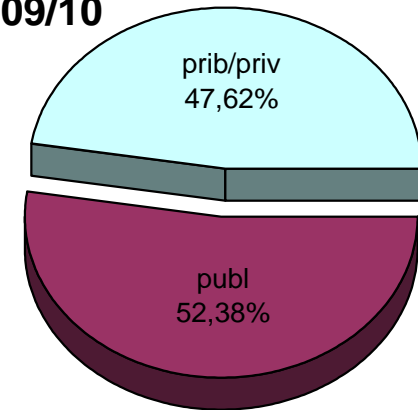

**MATRIKULA-ARABA/ÁLAVA**  
**BATXILERGOKO IKASLEAK / ALUMNADO DE BACHILLERATO**

MATRIKULA-ARABA/ÁLAVA  
BATXILERGOKO IKASLEAK / ALUMNADO DE BACHILLERATO

07/08

08/09

09/10

10/11

11/12

12/13

**MATRIKULA-ARABA/ÁLAVA**  
**ERDI MAILAKO LANBIDE HEZIKETAKO IKASLEAK**  
**ALUMNADO DE FORMACIÓN PROFESIONAL DE GRADO MEDIO**

	publ	prib/priv	guz/tot
2007/2008	1.062	785	1.847
2008/2009	1.095	699	1.794
2009/2010	1.231	761	1.992
2010/2011	1.307	733	2.040
2011/2012	1.547	671	2.218
2012/2013	1.721	844	2.565