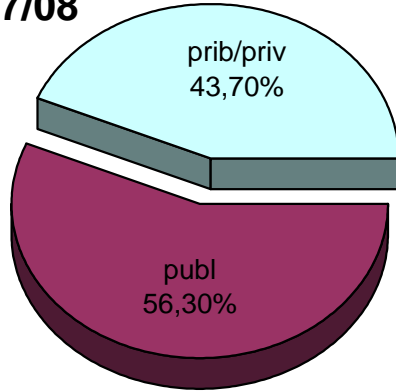

**MATRIKULA-ARABA/ÁLAVA**  
**BATXILERGOKO IKASLEAK / ALUMNADO DE BACHILLERATO**

MATRIKULA-ARABA/ÁLAVA  
BATXILERGOKO IKASLEAK / ALUMNADO DE BACHILLERATO

07/08

08/09

09/10

10/11

11/12

12/13

**MATRIKULA-ARABA/ÁLAVA**  
**ERDI MAILAKO LANBIDE HEZIKETAKO IKASLEAK**  
**ALUMNADO DE FORMACIÓN PROFESIONAL DE GRADO MEDIO**

	publ	prib/priv	guz/tot
2007/2008	1.062	785	1.847
2008/2009	1.095	699	1.794
2009/2010	1.231	761	1.992
2010/2011	1.307	733	2.040
2011/2012	1.547	671	2.218
2012/2013	1.721	844	2.565