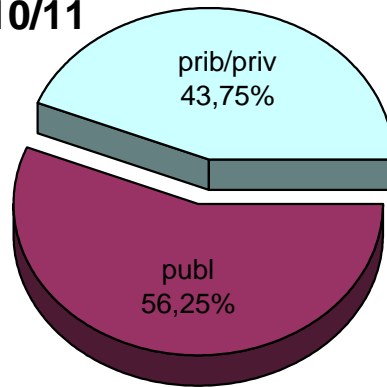

07/08

08/09

09/10

10/11

11/12

12/13

**MATRIKULA-ARABA/ÁLAVA**  
**LANBIDE HEZIKETAKO ZIKLOETAKO IKASLEAK**  
**ALUMNADO DE CICLOS DE FORMACIÓN PROFESIONAL**

	publ	prib/priv	guz/tot
2007/2008	2.034	2.026	4.060
2008/2009	2.123	1.904	4.027
2009/2010	2.459	2.039	4.498
2010/2011	2.633	2.048	4.681
2011/2012	3.186	1.958	5.144
2012/2013	3.702	2.276	5.978

MATRIKULA-ARABA/ÁLAVA  
LANBIDE HEZIKETAKO ZIKLOETAKO IKASLEAK  
ALUMNADO DE FORMACIÓN PROFESIONAL

07/08

08/09

09/10

10/11

11/12

12/13

**MATRIKULA-ARABA/ÁLAVA**  
**ZEREGINEN IKASKUNTZAKO IKASLEAK / ALUMNADO DE APRENDIZAJE DE TAREAS**