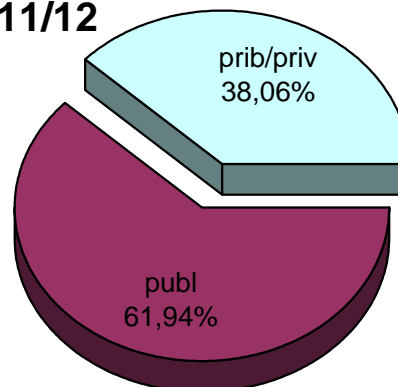

07/08

08/09

09/10

10/11

11/12

12/13

**MATRIKULA-ARABA/ÁLAVA**  
**LANBIDE HEZIKETAKO ZIKLOETAKO IKASLEAK**  
**ALUMNADO DE CICLOS DE FORMACIÓN PROFESIONAL**

	publ	prib/priv	guz/tot
2007/2008	2.034	2.026	4.060
2008/2009	2.123	1.904	4.027
2009/2010	2.459	2.039	4.498
2010/2011	2.633	2.048	4.681
2011/2012	3.186	1.958	5.144
2012/2013	3.702	2.276	5.978

MATRIKULA-ARABA/ÁLAVA  
LANBIDE HEZIKETAKO ZIKLOETAKO IKASLEAK  
ALUMNADO DE FORMACIÓN PROFESIONAL

07/08

08/09

09/10

10/11

11/12

12/13

**MATRIKULA-ARABA/ÁLAVA**  
**ZEREGINEN IKASKUNTZAKO IKASLEAK / ALUMNADO DE APRENDIZAJE DE TAREAS**