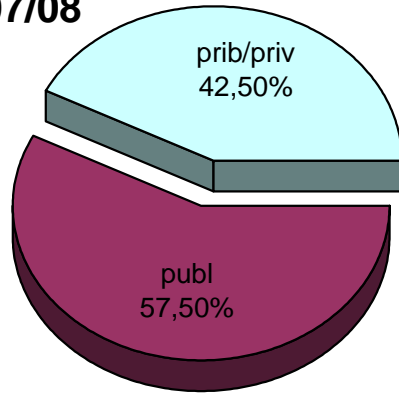

MATRIKULA-ARABA/ÁLAVA
ERDI MAILAKO LANBIDE HEZIKETAKO IKASLEAK
ALUMNADO DE FORMACIÓN PROFESIONAL DE GRADO MEDIO

07/08