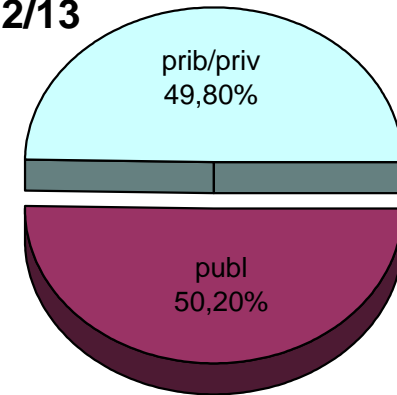

**MATRIKULA-ARABA/ÁLAVA**  
**BATXILERGOKO IKASLEAK / ALUMNADO DE BACHILLERATO**

MATRIKULA-ARABA/ÁLAVA  
BATXILERGOKO IKASLEAK / ALUMNADO DE BACHILLERATO

07/08

08/09

09/10

10/11

11/12

12/13

**MATRIKULA-ARABA/ÁLAVA**  
**ERDI MAILAKO LANBIDE HEZIKETAKO IKASLEAK**  
**ALUMNADO DE FORMACIÓN PROFESIONAL DE GRADO MEDIO**

	publ	prib/priv	guz/tot
2007/2008	1.062	785	1.847
2008/2009	1.095	699	1.794
2009/2010	1.231	761	1.992
2010/2011	1.307	733	2.040
2011/2012	1.547	671	2.218
2012/2013	1.721	844	2.565