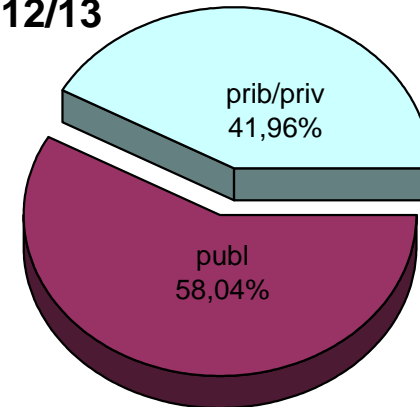

07/08

08/09

09/10

10/11

11/12

12/13

**MATRIKULA-ARABA/ÁLAVA**  
**LANBIDE HEZIKETAKO ZIKLOETAKO IKASLEAK**  
**ALUMNADO DE CICLOS DE FORMACIÓN PROFESIONAL**

	publ	prib/priv	guz/tot
2007/2008	2.034	2.026	4.060
2008/2009	2.123	1.904	4.027
2009/2010	2.459	2.039	4.498
2010/2011	2.633	2.048	4.681
2011/2012	3.186	1.958	5.144
2012/2013	3.702	2.276	5.978

MATRIKULA-ARABA/ÁLAVA  
LANBIDE HEZIKETAKO ZIKLOETAKO IKASLEAK  
ALUMNADO DE FORMACIÓN PROFESIONAL

07/08

08/09

09/10

10/11

11/12

12/13

**MATRIKULA-ARABA/ÁLAVA**  
**ZEREGINEN IKASKUNTZAKO IKASLEAK / ALUMNADO DE APRENDIZAJE DE TAREAS**