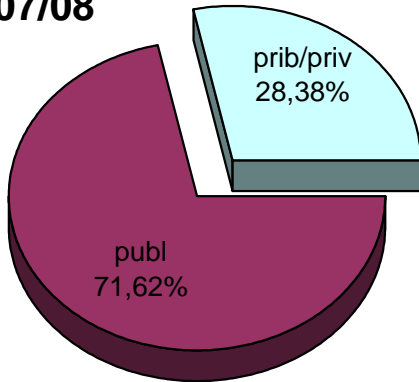

MATRIKULA-ARABA/ÁLAVA

ZEREGINEN IKASKUNTZAKO IKASLEAK / ALUMNADO DE APRENDIZAJE DE TAREAS

07/08