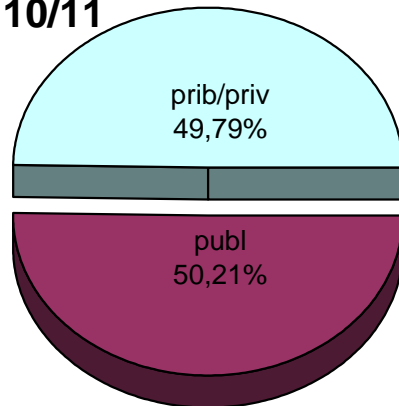

07/08

08/09

09/10

10/11

11/12

12/13

**MATRIKULA-ARABA/ÁLAVA**  
**LANBIDE HEZIKETAKO ZIKLOETAKO IKASLEAK**  
**ALUMNADO DE CICLOS DE FORMACIÓN PROFESIONAL**

	publ	prib/priv	guz/tot
2007/2008	2.034	2.026	4.060
2008/2009	2.123	1.904	4.027
2009/2010	2.459	2.039	4.498
2010/2011	2.633	2.048	4.681
2011/2012	3.186	1.958	5.144
2012/2013	3.702	2.276	5.978

MATRIKULA-ARABA/ÁLAVA  
LANBIDE HEZIKETAKO ZIKLOETAKO IKASLEAK  
ALUMNADO DE FORMACIÓN PROFESIONAL

07/08

08/09

09/10

10/11

11/12

12/13

**MATRIKULA-ARABA/ÁLAVA**  
**ZEREGINEN IKASKUNTZAKO IKASLEAK / ALUMNADO DE APRENDIZAJE DE TAREAS**