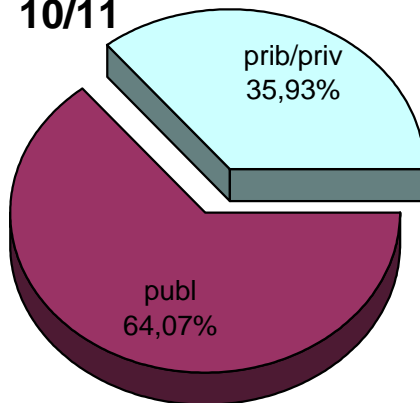

MATRIKULA-ARABA/ÁLAVA  
ERDI MAILAKO LANBIDE HEZIKETAKO IKASLEAK  
ALUMNADO DE FORMACIÓN PROFESIONAL DE GRADO MEDIO

07/08

08/09

09/10

10/11

11/12

12/13

*MATRIKULA-ARABA/ÁLAVA  
GOI MAILAKO LANBIDE HEZIKETAKO IKASLEAK  
ALUMNADO DE FORMACIÓN PROFESIONAL DE GRADO SUPERIOR*

	publ	prib/priv	guz/tot
2007/2008	972	1.241	2.213
2008/2009	1.028	1.205	2.233
2009/2010	1.228	1.278	2.506
2010/2011	1.326	1.315	2.641
2011/2012	1.639	1.287	2.926
2012/2013	1.981	1.432	3.413

MATRIKULA-ARABA/ÁLAVA  
GOI MAILAKO LANBIDE HEZIKETAKO IKASLEAK  
ALUMNADO DE FORMACIÓN PROFESIONAL DE GRADO SUPERIOR