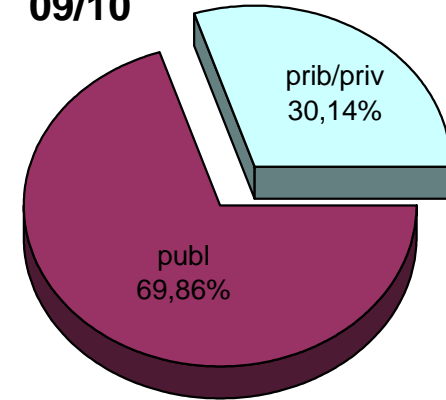

MATRIKULA-ARABA/ÁLAVA  
LANBIDE HEZIKETAKO ZIKLOETAKO IKASLEAK  
ALUMNADO DE FORMACIÓN PROFESIONAL

07/08

08/09

09/10

10/11

11/12

12/13

**MATRIKULA-ARABA/ÁLAVA**  
**ZEREGINEN IKASKUNTZAKO IKASLEAK / ALUMNADO DE APRENDIZAJE DE TAREAS**

	publ	prib/priv	guz/tot
2007/2008	53	21	74
2008/2009	53	21	74
2009/2010	51	22	73
2010/2011	57	23	80
2011/2012	68	25	93
2012/2013	71	26	97

MATRIKULA-ARABA/ÁLAVA

ZEREGINEN IKASKUNTZAKO IKASLEAK / ALUMNADO DE APRENDIZAJE DE TAREAS

07/08

08/09

09/10

10/11

11/12

12/13