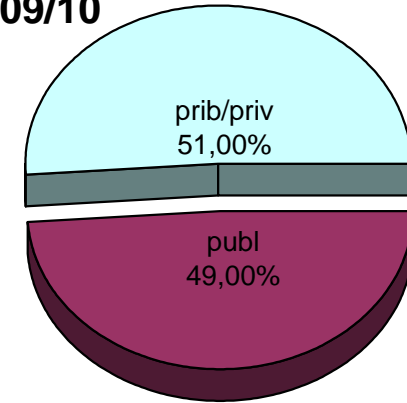

MATRIKULA-ARABA/ÁLAVA  
ERDI MAILAKO LANBIDE HEZIKETAKO IKASLEAK  
ALUMNADO DE FORMACIÓN PROFESIONAL DE GRADO MEDIO

07/08

08/09

09/10

10/11

11/12

12/13

*MATRIKULA-ARABA/ÁLAVA  
GOI MAILAKO LANBIDE HEZIKETAKO IKASLEAK  
ALUMNADO DE FORMACIÓN PROFESIONAL DE GRADO SUPERIOR*

	publ	prib/priv	guz/tot
2007/2008	972	1.241	2.213
2008/2009	1.028	1.205	2.233
2009/2010	1.228	1.278	2.506
2010/2011	1.326	1.315	2.641
2011/2012	1.639	1.287	2.926
2012/2013	1.981	1.432	3.413

MATRIKULA-ARABA/ÁLAVA  
GOI MAILAKO LANBIDE HEZIKETAKO IKASLEAK  
ALUMNADO DE FORMACIÓN PROFESIONAL DE GRADO SUPERIOR

07/08

08/09

09/10

10/11

11/12

12/13

**MATRIKULA-ARABA/ÁLAVA**  
**LANBIDE HEZIKETAKO ZIKLOETAKO IKASLEAK**  
**ALUMNADO DE CICLOS DE FORMACIÓN PROFESIONAL**

	publ	prib/priv	guz/tot
2007/2008	2.034	2.026	4.060
2008/2009	2.123	1.904	4.027
2009/2010	2.459	2.039	4.498
2010/2011	2.633	2.048	4.681
2011/2012	3.186	1.958	5.144
2012/2013	3.702	2.276	5.978