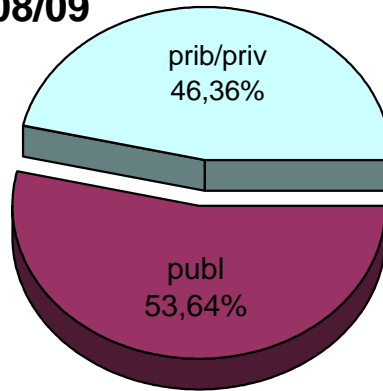

**MATRIKULA-ARABA/ÁLAVA**  
**BATXILERGOKO IKASLEAK / ALUMNADO DE BACHILLERATO**

MATRIKULA-ARABA/ÁLAVA  
BATXILERGOKO IKASLEAK / ALUMNADO DE BACHILLERATO

07/08

08/09

09/10

10/11

11/12

12/13

**MATRIKULA-ARABA/ÁLAVA**  
**ERDI MAILAKO LANBIDE HEZIKETAKO IKASLEAK**  
**ALUMNADO DE FORMACIÓN PROFESIONAL DE GRADO MEDIO**

	publ	prib/priv	guz/tot
2007/2008	1.062	785	1.847
2008/2009	1.095	699	1.794
2009/2010	1.231	761	1.992
2010/2011	1.307	733	2.040
2011/2012	1.547	671	2.218
2012/2013	1.721	844	2.565