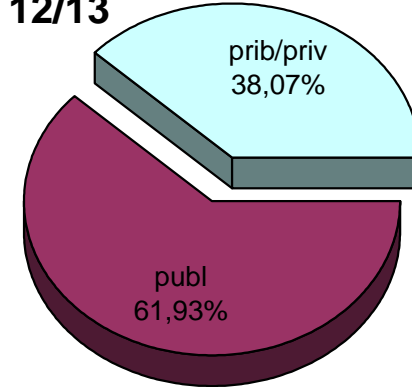

07/08

08/09

09/10

10/11

11/12

12/13

**MATRIKULA-ARABA/ÁLAVA**  
**LANBIDE HEZIKETAKO ZIKLOETAKO IKASLEAK**  
**ALUMNADO DE CICLOS DE FORMACIÓN PROFESIONAL**

	publ	prib/priv	guz/tot
2007/2008	2.034	2.026	4.060
2008/2009	2.123	1.904	4.027
2009/2010	2.459	2.039	4.498
2010/2011	2.633	2.048	4.681
2011/2012	3.186	1.958	5.144
2012/2013	3.702	2.276	5.978

MATRIKULA-ARABA/ÁLAVA  
LANBIDE HEZIKETAKO ZIKLOETAKO IKASLEAK  
ALUMNADO DE FORMACIÓN PROFESIONAL

07/08

08/09

09/10

10/11

11/12

12/13

**MATRIKULA-ARABA/ÁLAVA**  
**ZEREGINEN IKASKUNTZAKO IKASLEAK / ALUMNADO DE APRENDIZAJE DE TAREAS**