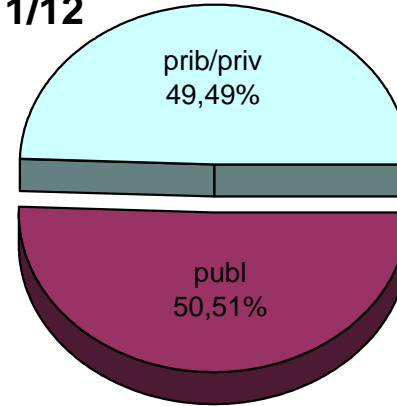

**MATRIKULA-ARABA/ÁLAVA**  
**BATXILERGOKO IKASLEAK / ALUMNADO DE BACHILLERATO**

MATRIKULA-ARABA/ÁLAVA  
BATXILERGOKO IKASLEAK / ALUMNADO DE BACHILLERATO

07/08

08/09

09/10

10/11

11/12

12/13

**MATRIKULA-ARABA/ÁLAVA**  
**ERDI MAILAKO LANBIDE HEZIKETAKO IKASLEAK**  
**ALUMNADO DE FORMACIÓN PROFESIONAL DE GRADO MEDIO**

	publ	prib/priv	guz/tot
2007/2008	1.062	785	1.847
2008/2009	1.095	699	1.794
2009/2010	1.231	761	1.992
2010/2011	1.307	733	2.040
2011/2012	1.547	671	2.218
2012/2013	1.721	844	2.565