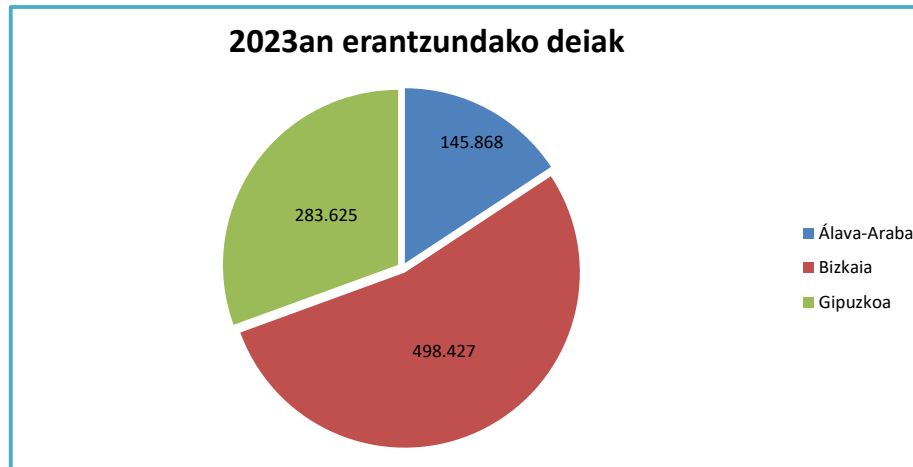

2023an Euskadiko Larrialdiak Koordinatzeko Zentroak erantzundako deiak

2023 URTEKO DEIAK	
Lurralde	Kudeatutak
Álava-Araba	145.868
Bizkaia	498.427
Gipuzkoa	283.625
GUZTIRA	927.920

2023an ERANTZUNDAKO DEIAK														
Lurralde	Urtarrila	Otsaila	Martxo	Apirila	Maiatza	Ekaina	Uztaila	Abuztua	Iraila	Urria	Azaroa	Abendua	GUZTIRA	%
Álava-Araba	11.458	10.123	11.618	11.478	12.400	15.173	13.333	12.146	12.644	12.998	12.070	10.427	145.868	15,72%
Bizkaia	41.856	36.141	40.528	39.530	45.789	52.182	44.035	40.749	41.010	39.033	37.071	40.503	498.427	53,71%
Gipuzkoa	21.739	19.929	22.368	21.758	26.729	30.563	27.133	24.851	24.016	21.718	21.062	21.759	283.625	30,57%
GUZTIRA	75.053	66.193	74.514	72.766	84.918	97.918	84.501	77.746	77.670	73.749	70.203	72.689	927.920	100%
	8%	7%	8%	8%	9%	11%	9%	8%	8%	8%	8%	8%	100%	