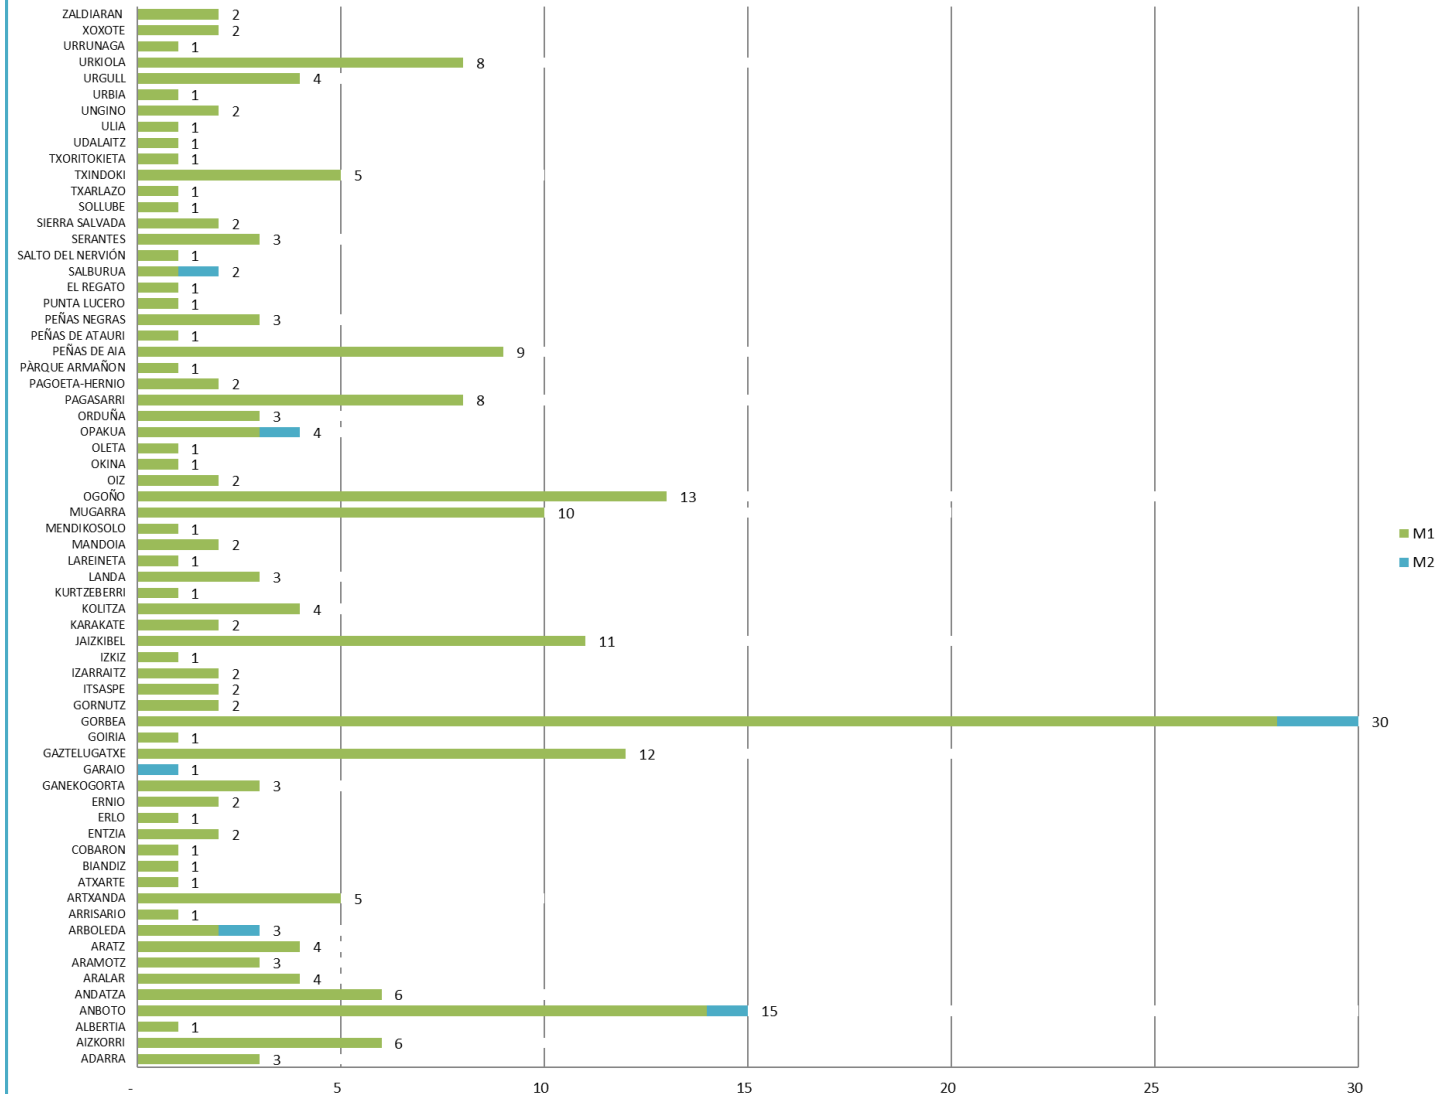

Mendiko jarduketak 2022

Actuaciones montaña 2022

M1
ERRESKATEAK /
RESCATES

■ ARABA ■ BIZKAIA ■ GIPUZKOA

M2
BILAKETAK /
BÚSQUEDAS

■ ARABA ■ BIZKAIA ■ GIPUZKOA

Mendiko jarduketak: Arabako udalerriak / Actuaciones de montaña: municipios de Álava

Mendiko jarduketak: Bizkaiko udalerrriak / Actuaciones de montaña: municipios de Bizkaia

Mendiko jarduketak: Gipuzkoako udalerrriak / Actuaciones de montaña: municipios de Gipuzkoa

Mendiko jarduketan eguneko banaketa

Distribución diaria de las actuaciones de montaña

Mendiko jarduketan kokapen geografikoa / Localización geográfica de actuaciones de montaña

Mendiko jarduketan eguneko banaketa Distribución diaria de las actuaciones de montaña