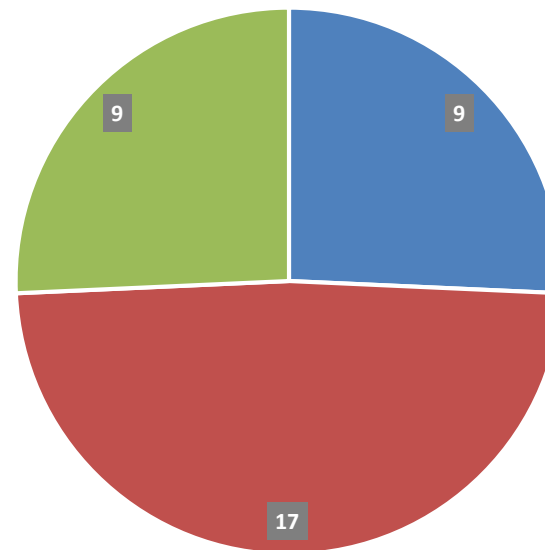

sosdeiak@euskadi.eus

Mendiko jarduketak 2022 / Actuaciones montaña 2022

		Urtarrila Enero	Otsaila Febrero	Martxo Marzo	Apirila Abril	Maiatza Mayo	Ekaina Junio	Uztaila Julio	Abuztua Agosto	Iraila Septiembre	Urria Octubre	Azaroa Noviembre	Abendua Diciembre	GUZTIRA 2022 TOTAL 2022	
M1 ERRESKATEAK / RESCATES	ARABA	6	0	2	5	7	6	12	4	7	13	6	7	75	15%
	BIZKAIA	18	16	16	20	37	20	23	21	9	22	18	11	231	47%
	GIPUZKOA	20	12	13	17	12	16	14	22	18	18	11	9	182	37%
	GUZTIRA / TOTAL M1	44	28	31	42	56	42	49	47	34	53	35	27	488	
		Urtarrila Enero	Otsaila Febrero	Martxo Marzo	Apirila Abril	Maiatza Mayo	Ekaina Junio	Uztaila Julio	Abuztua Agosto	Iraila Septiembre	Urria Octubre	Azaroa Noviembre	Abendua Diciembre	GUZTIRA 2022 TOTAL 2022	
M2 BILAKETAK / BÚSQUEDAS	ARABA	2	1	0	0	2	1	0	0	1	1	0	1	9	26%
	BIZKAIA	3	1	0	3	2	2	1	0	1	2	2	0	17	49%
	GIPUZKOA	0	0	0	2	0	2	2	0	0	1	1	1	9	26%
	GUZTIRA / TOTAL M2	5	2	0	5	4	5	3	0	2	4	3	2	35	
		Urtarrila Enero	Otsaila Febrero	Martxo Marzo	Apirila Abril	Maiatza Mayo	Ekaina Junio	Uztaila Julio	Abuztua Agosto	Iraila Septiembre	Urria Octubre	Azaroa Noviembre	Abendua Diciembre	GUZTIRA 2022 TOTAL 2022	
KOBA	ARABA	0	0	0	0	0	0	1	0	0	0	0	0	1	0%
	BIZKAIA	0	0	0	0	0	0	0	0	0	0	0	0	0	0%
	GIPUZKOA	0	0	0	0	0	0	0	0	0	0	0	0	0	0%
	GUZTIRA / TOTAL KOBA	0	0	0	0	0	0	1	0	0	0	0	0	1	
GUZTIRA / TOTAL 2022		49	30	31	47	60	47	53	47	36	57	38	29	524	

Mendiko jarduketak 2022

Actuaciones montaña 2022

M1
ERRESKATEAK /
RESCATES

■ ARABA ■ BIZKAIA ■ GIPUZKOA

M2
BILAKETAK /
BÚSQUEDAS

■ ARABA ■ BIZKAIA ■ GIPUZKOA

Mendiko jarduketak: Arabako udalerriak / Actuaciones de montaña: municipios de Álava

Mendiko jarduketak: Bizkaiko udalerrriak / Actuaciones de montaña: municipios de Bizkaia

Mendiko jarduketak: Gipuzkoako udalerrriak / Actuaciones de montaña: municipios de Gipuzkoa

Mendiko jarduketan eguneko banaketa