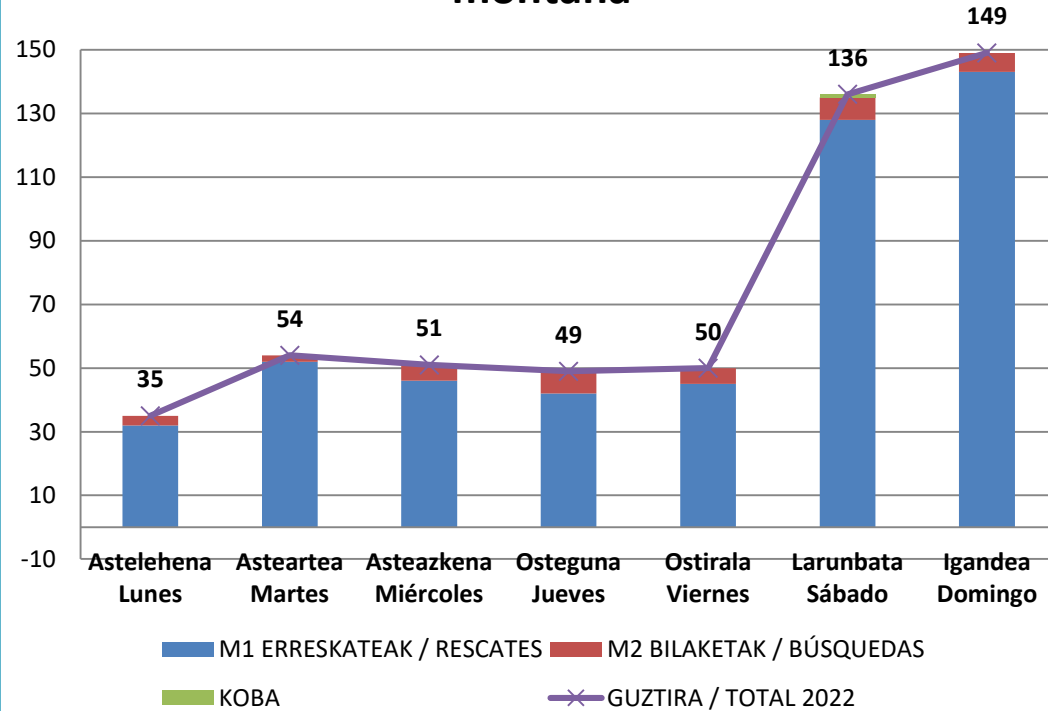

Mendiko jarduketak 2022

Actuaciones montaña 2022

M1
ERRESKATEAK /
RESCATES

■ ARABA ■ BIZKAIA ■ GIPUZKOA

M2
BILAKETAK /
BÚSQUEDAS

■ ARABA ■ BIZKAIA ■ GIPUZKOA

Mendiko jarduketak: Arabako udalerriak / Actuaciones de montaña: municipios de Álava

Mendiko jarduketak: Bizkaiko udalerrriak / Actuaciones de montaña: municipios de Bizkaia

Mendiko jarduketak: Gipuzkoako udalerrriak / Actuaciones de montaña: municipios de Gipuzkoa

Mendiko jarduketan eguneko banaketa

Distribución diaria de las actuaciones de montaña

Mendiko jarduketan kokapen geografikoa / Localización geográfica de actuaciones de montaña

Mendiko jarduketan eguneko banaketa Distribución diaria de las actuaciones de montaña