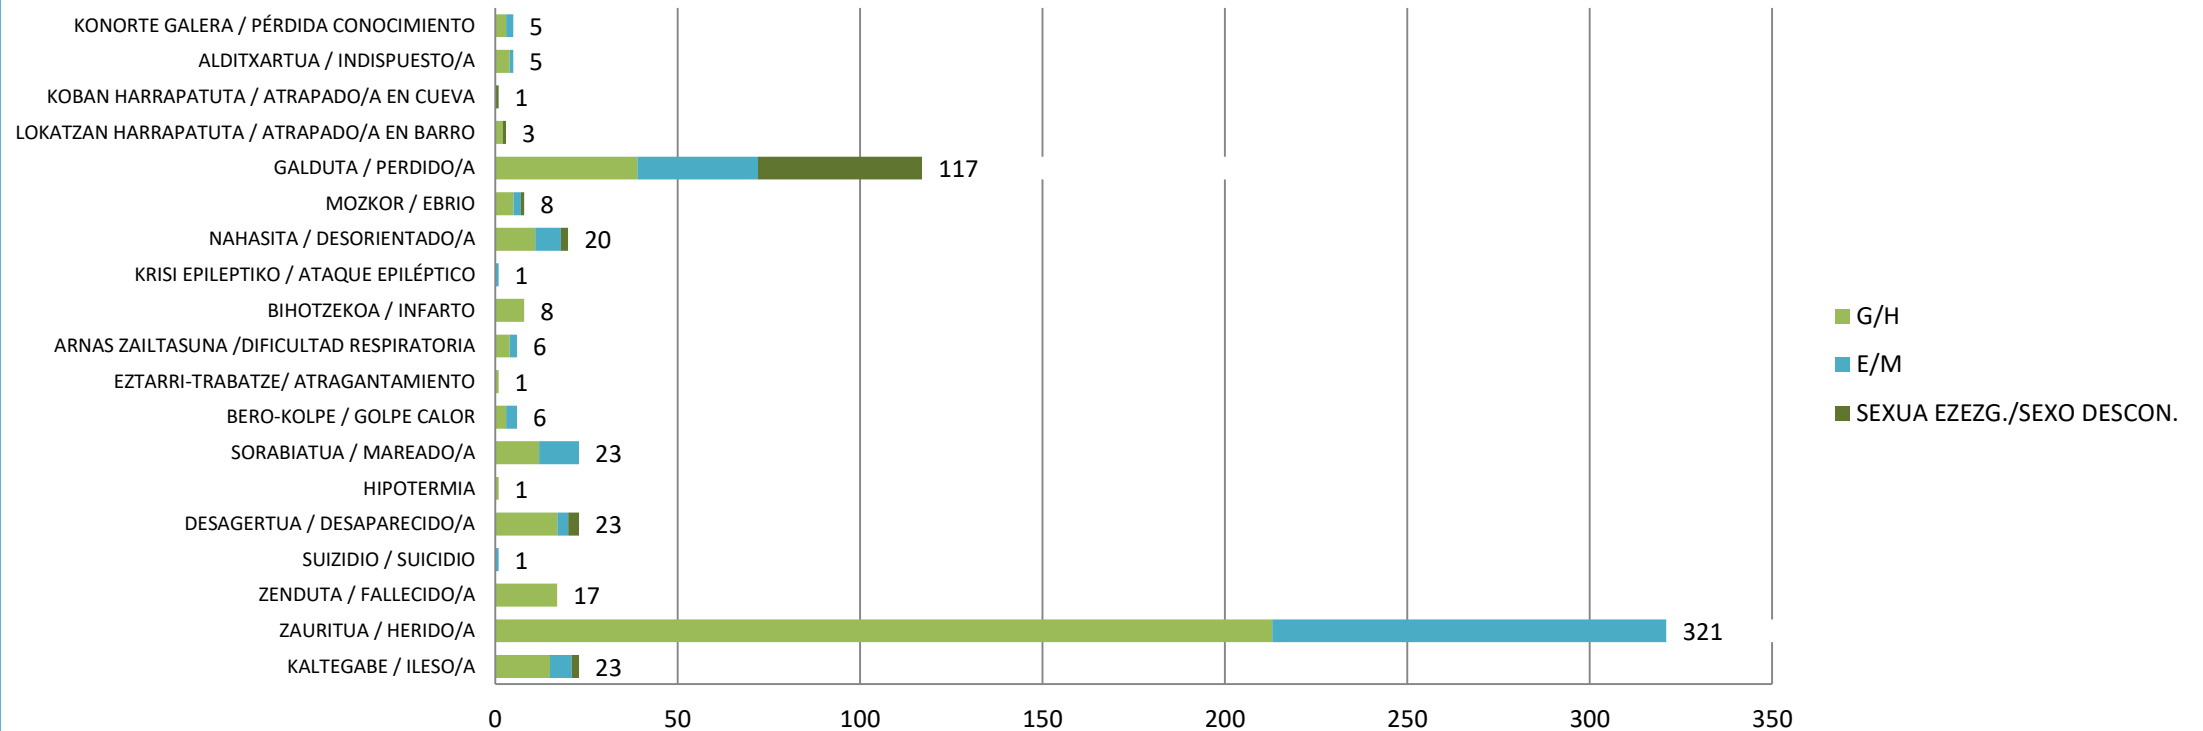

Distribución diaria de las actuaciones de montaña

Mendiko jarduketan kokapen geografikoa / Localización geográfica de actuaciones de montaña

Mendiko jarduketan eguneko banaketa Distribución diaria de las actuaciones de montaña

Mendiko jarduketan orduko banaketa Distribución horaria de las actuaciones de montaña

Mendiko jarduketetan esku hartzen duten baliabideak

Recursos intervinientes en actuaciones de montaña

Mendiko jarduketetan esku hartzen duten pertsonen eraginak (sexua) Afecciones de las persona intervinientes en actuaciones de montaña (sexo)