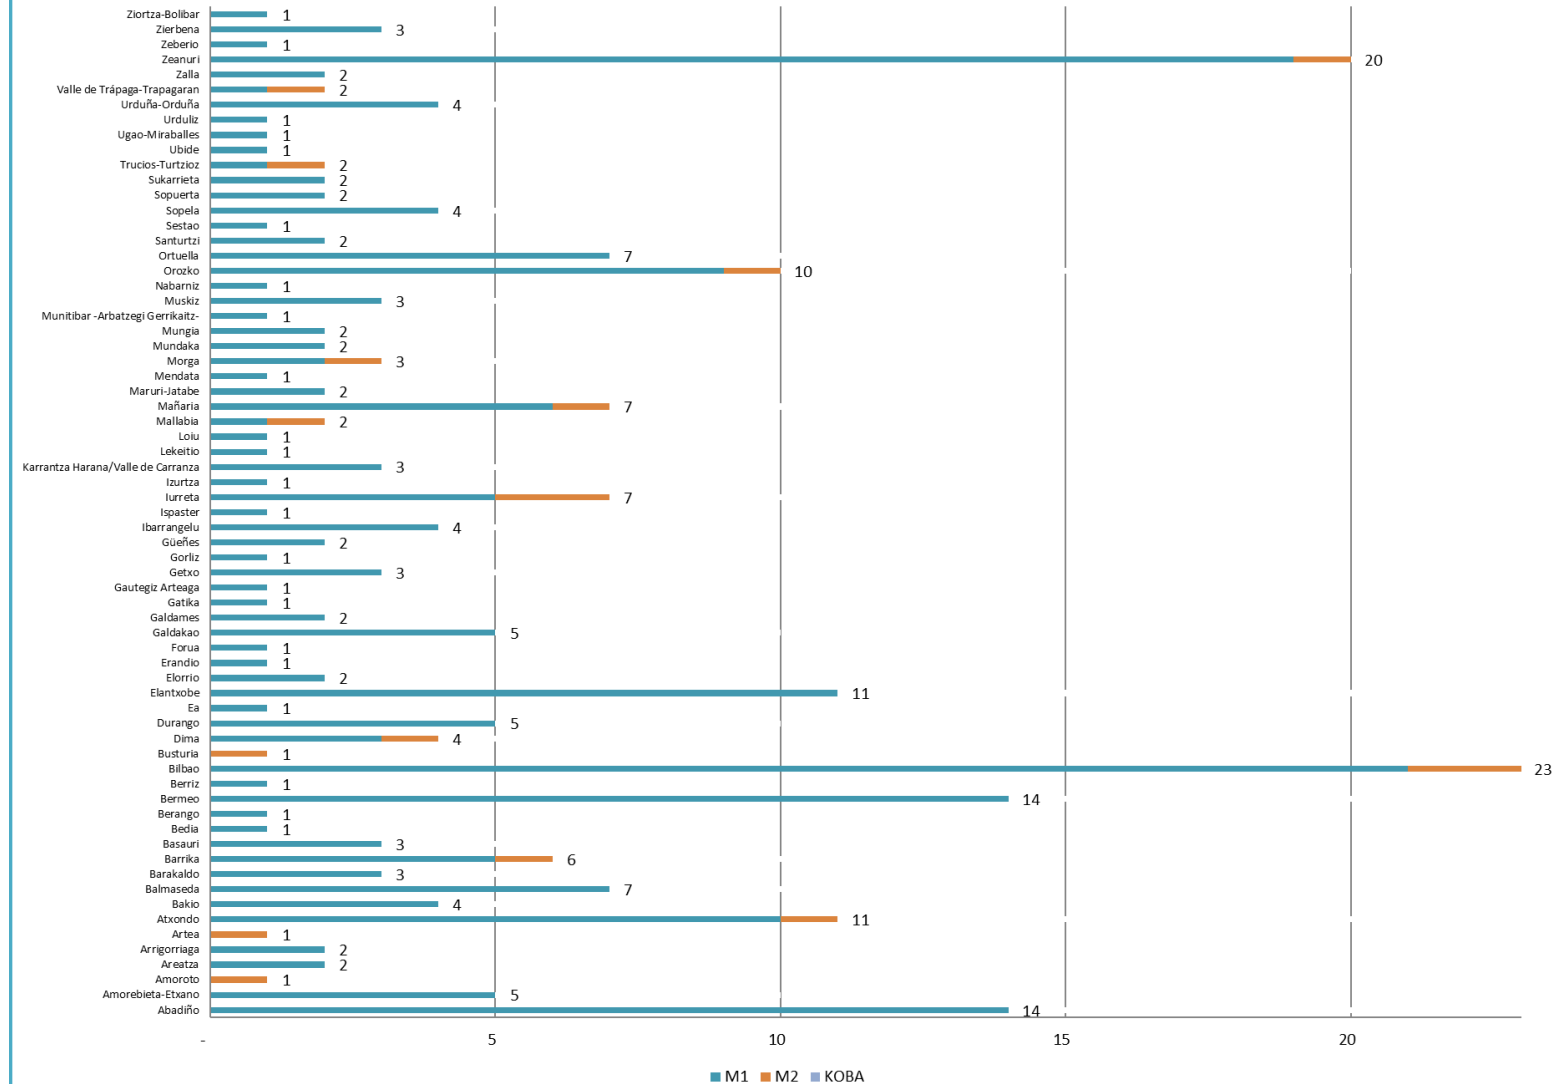

sosdeiak@euskadi.eus

Mendiko jarduketak 2022 / Actuaciones montaña 2022

		Urtarrila Enero	Otsaila Febrero	Martxo Marzo	Apirila Abril	Maiatza Mayo	Ekaina Junio	Uztaila Julio	Abuztua Agosto	Iraila Septiembre	Urria Octubre	Azaroa Noviembre	Abendua Diciembre	GUZTIRA 2022 TOTAL 2022	
M1 ERRESKATEAK / RESCATES	ARABA	6	0	2	5	7	6	12	4	7	13	6	7	75	15%
	BIZKAIA	18	16	16	20	37	20	23	21	9	22	18	11	231	47%
	GIPUZKOA	20	12	13	17	12	16	14	22	18	18	11	9	182	37%
	GUZTIRA / TOTAL M1	44	28	31	42	56	42	49	47	34	53	35	27	488	
		Urtarrila Enero	Otsaila Febrero	Martxo Marzo	Apirila Abril	Maiatza Mayo	Ekaina Junio	Uztaila Julio	Abuztua Agosto	Iraila Septiembre	Urria Octubre	Azaroa Noviembre	Abendua Diciembre	GUZTIRA 2022 TOTAL 2022	
M2 BILAKETAK / BÚSQUEDAS	ARABA	2	1	0	0	2	1	0	0	1	1	0	1	9	26%
	BIZKAIA	3	1	0	3	2	2	1	0	1	2	2	0	17	49%
	GIPUZKOA	0	0	0	2	0	2	2	0	0	1	1	1	9	26%
	GUZTIRA / TOTAL M2	5	2	0	5	4	5	3	0	2	4	3	2	35	
		Urtarrila Enero	Otsaila Febrero	Martxo Marzo	Apirila Abril	Maiatza Mayo	Ekaina Junio	Uztaila Julio	Abuztua Agosto	Iraila Septiembre	Urria Octubre	Azaroa Noviembre	Abendua Diciembre	GUZTIRA 2022 TOTAL 2022	
KOBA	ARABA	0	0	0	0	0	0	1	0	0	0	0	0	1	0%
	BIZKAIA	0	0	0	0	0	0	0	0	0	0	0	0	0	0%
	GIPUZKOA	0	0	0	0	0	0	0	0	0	0	0	0	0	0%
	GUZTIRA / TOTAL KOBA	0	0	0	0	0	0	1	0	0	0	0	0	1	
GUZTIRA / TOTAL 2022		49	30	31	47	60	47	53	47	36	57	38	29	524	

Mendiko jarduketak 2022

Actuaciones montaña 2022

M1
ERRESKATEAK /
RESCATES

■ ARABA ■ BIZKAIA ■ GIPUZKOA

M2
BILAKETAK /
BÚSQUEDAS

■ ARABA ■ BIZKAIA ■ GIPUZKOA

Mendiko jarduketak: Arabako udalerriak / Actuaciones de montaña: municipios de Álava

Mendiko jarduketak: Bizkaiko udalerrriak / Actuaciones de montaña: municipios de Bizkaia

Mendiko jarduketak: Gipuzkoako udalerrriak / Actuaciones de montaña: municipios de Gipuzkoa

Mendiko jarduketan eguneko banaketa