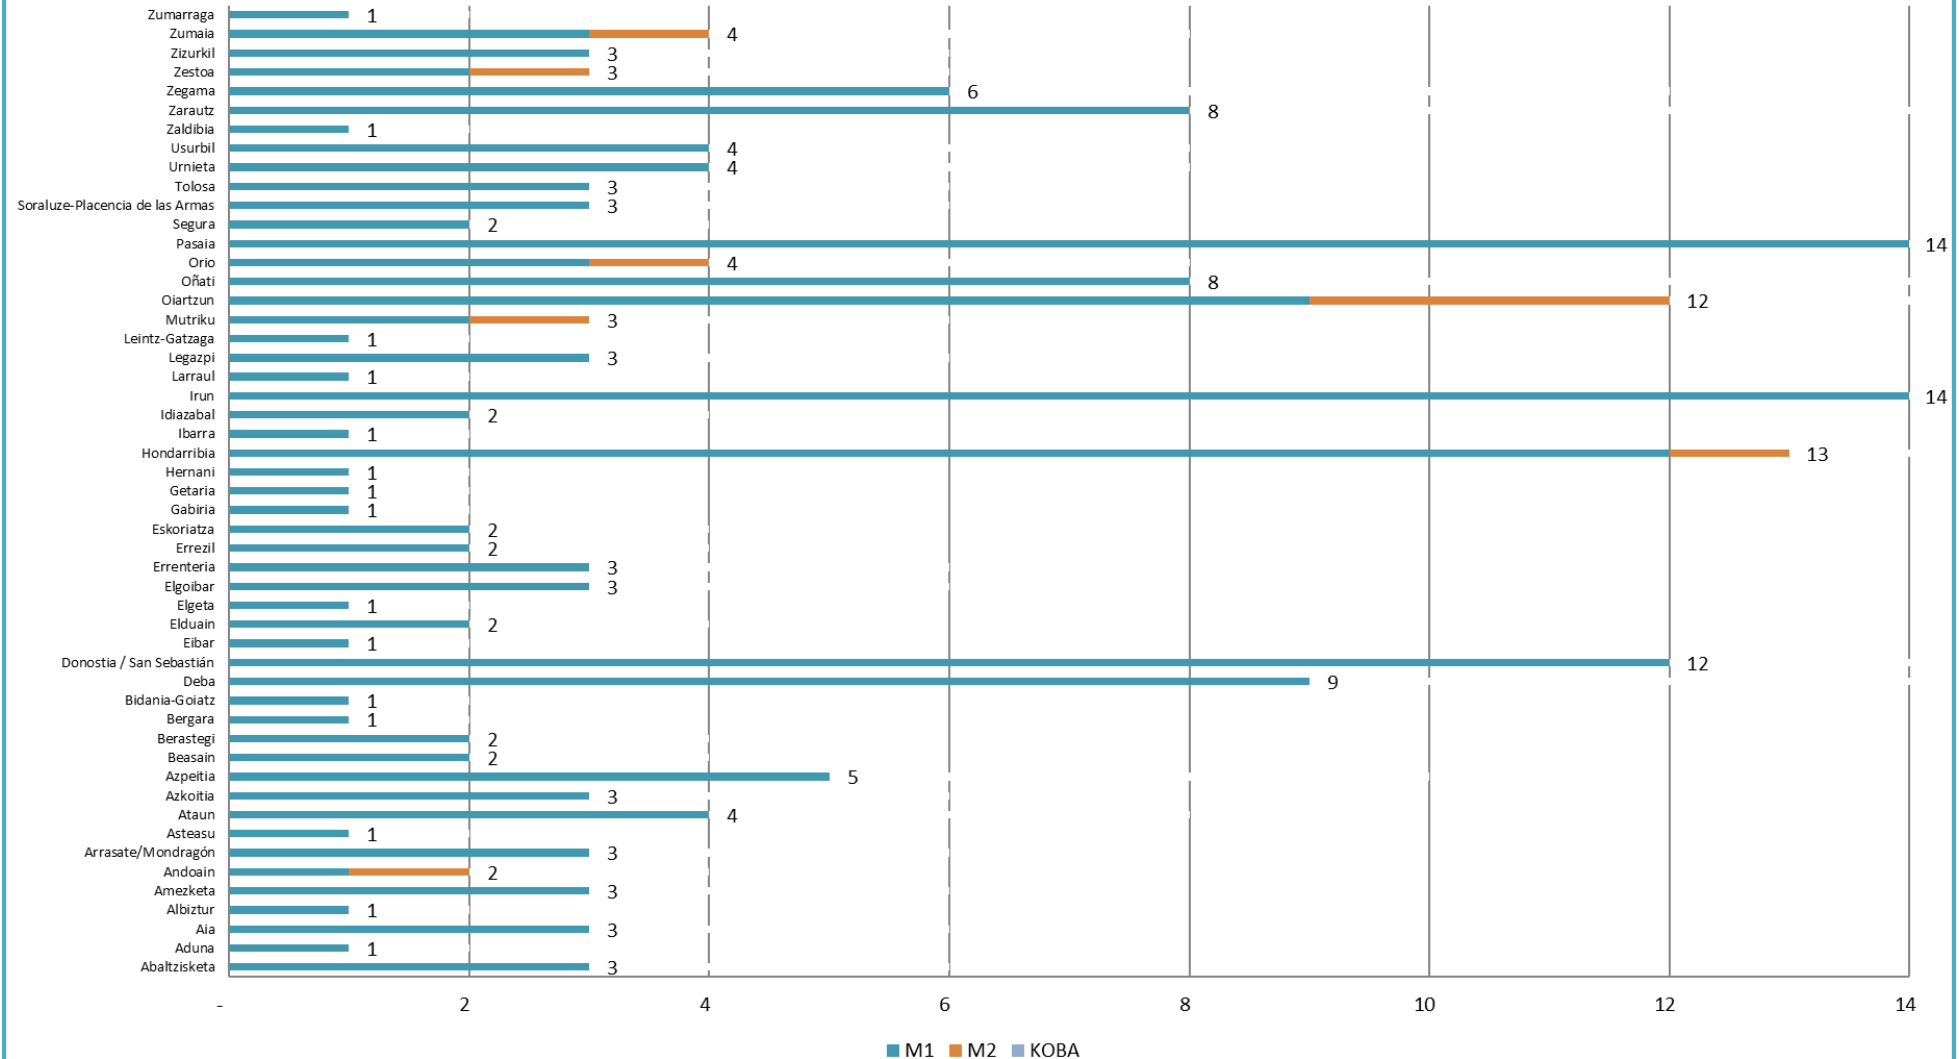

Mendiko jarduketak: Gipuzkoako udalerrriak / Actuaciones de montaña: municipios de Gipuzkoa