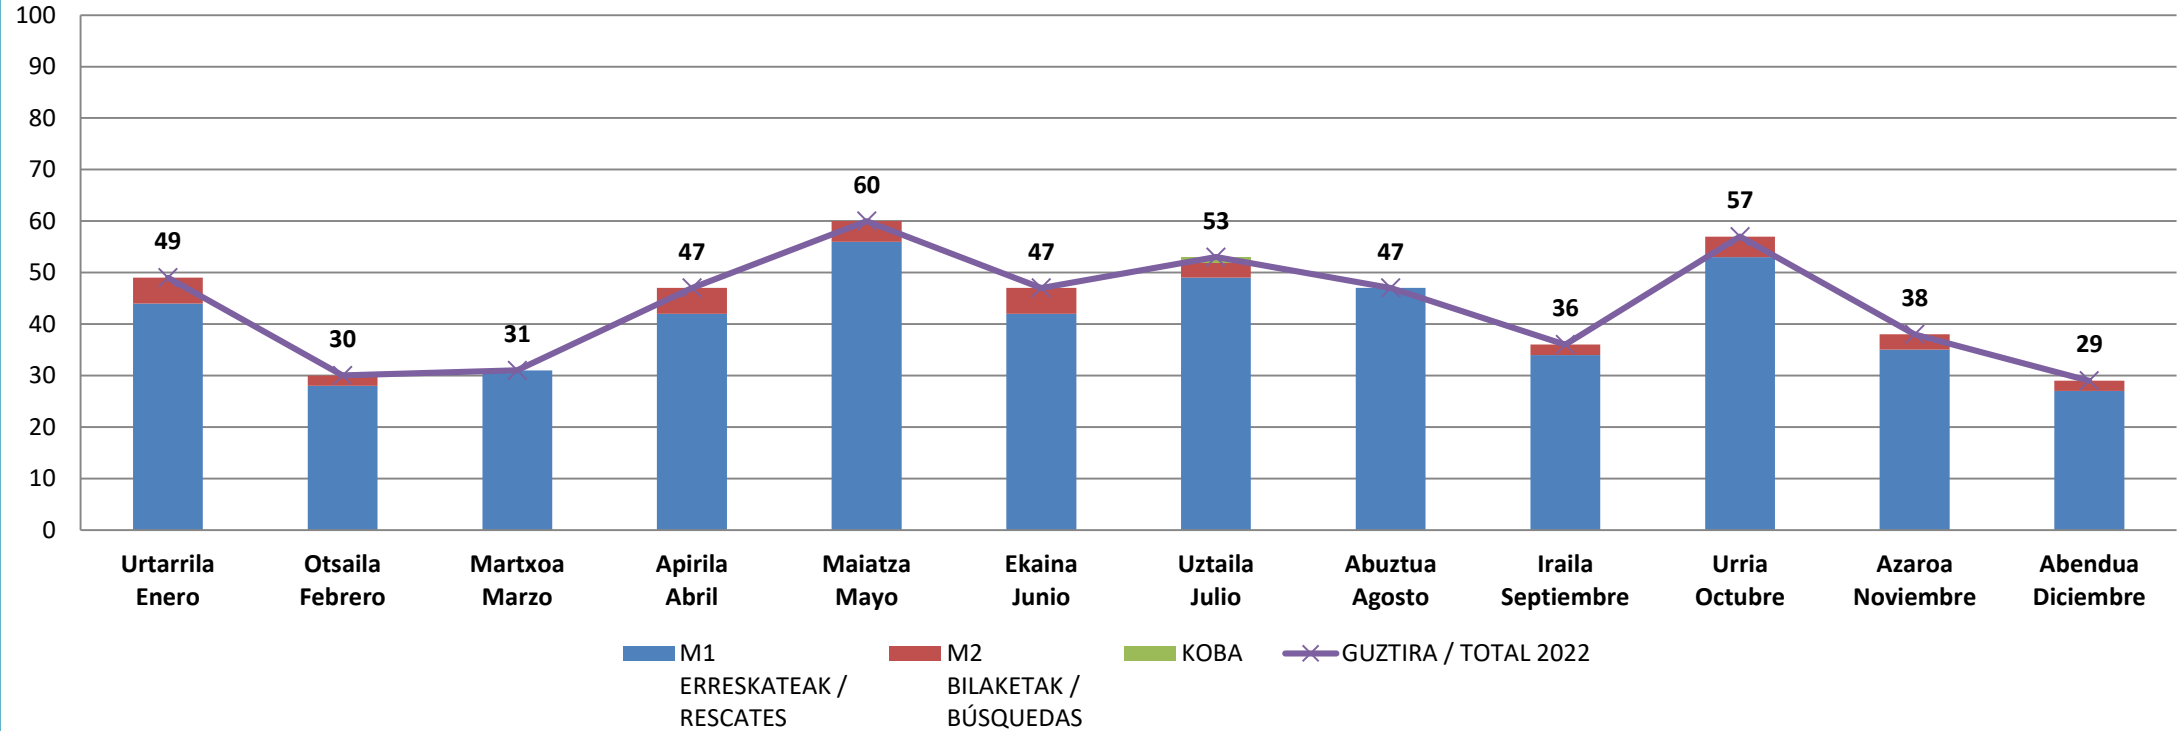

sosdeiak@euskadi.eus

Mendiko jarduketak 2022 / Actuaciones montaña 2022

		Urtarrila Enero	Otsaila Febrero	Martxo Marzo	Apirila Abril	Maiatza Mayo	Ekaina Junio	Uztaila Julio	Abuztua Agosto	Iraila Septiembre	Urria Octubre	Azaroa Noviembre	Abendua Diciembre	GUZTIRA 2022 TOTAL 2022	
M1 ERRESKATEAK / RESCATES	ARABA	6	0	2	5	7	6	12	4	7	13	6	7	75	15%
	BIZKAIA	18	16	16	20	37	20	23	21	9	22	18	11	231	47%
	GIPUZKOA	20	12	13	17	12	16	14	22	18	18	11	9	182	37%
	GUZTIRA / TOTAL M1	44	28	31	42	56	42	49	47	34	53	35	27	488	
		Urtarrila Enero	Otsaila Febrero	Martxo Marzo	Apirila Abril	Maiatza Mayo	Ekaina Junio	Uztaila Julio	Abuztua Agosto	Iraila Septiembre	Urria Octubre	Azaroa Noviembre	Abendua Diciembre	GUZTIRA 2022 TOTAL 2022	
M2 BILAKETAK / BÚSQUEDAS	ARABA	2	1	0	0	2	1	0	0	1	1	0	1	9	26%
	BIZKAIA	3	1	0	3	2	2	1	0	1	2	2	0	17	49%
	GIPUZKOA	0	0	0	2	0	2	2	0	0	1	1	1	9	26%
	GUZTIRA / TOTAL M2	5	2	0	5	4	5	3	0	2	4	3	2	35	
		Urtarrila Enero	Otsaila Febrero	Martxo Marzo	Apirila Abril	Maiatza Mayo	Ekaina Junio	Uztaila Julio	Abuztua Agosto	Iraila Septiembre	Urria Octubre	Azaroa Noviembre	Abendua Diciembre	GUZTIRA 2022 TOTAL 2022	
KOBA	ARABA	0	0	0	0	0	0	1	0	0	0	0	0	1	0%
	BIZKAIA	0	0	0	0	0	0	0	0	0	0	0	0	0	0%
	GIPUZKOA	0	0	0	0	0	0	0	0	0	0	0	0	0	0%
	GUZTIRA / TOTAL KOBA	0	0	0	0	0	0	1	0	0	0	0	0	1	
GUZTIRA / TOTAL 2022		49	30	31	47	60	47	53	47	36	57	38	29	524	

Mendiko jarduketak 2022

Actuaciones montaña 2022

M1
ERRESKATEAK /
RESCATES

■ ARABA ■ BIZKAIA ■ GIPUZKOA

M2
BILAKETAK /
BÚSQUEDAS

■ ARABA ■ BIZKAIA ■ GIPUZKOA

Mendiko jarduketak: Arabako udalerriak / Actuaciones de montaña: municipios de Álava