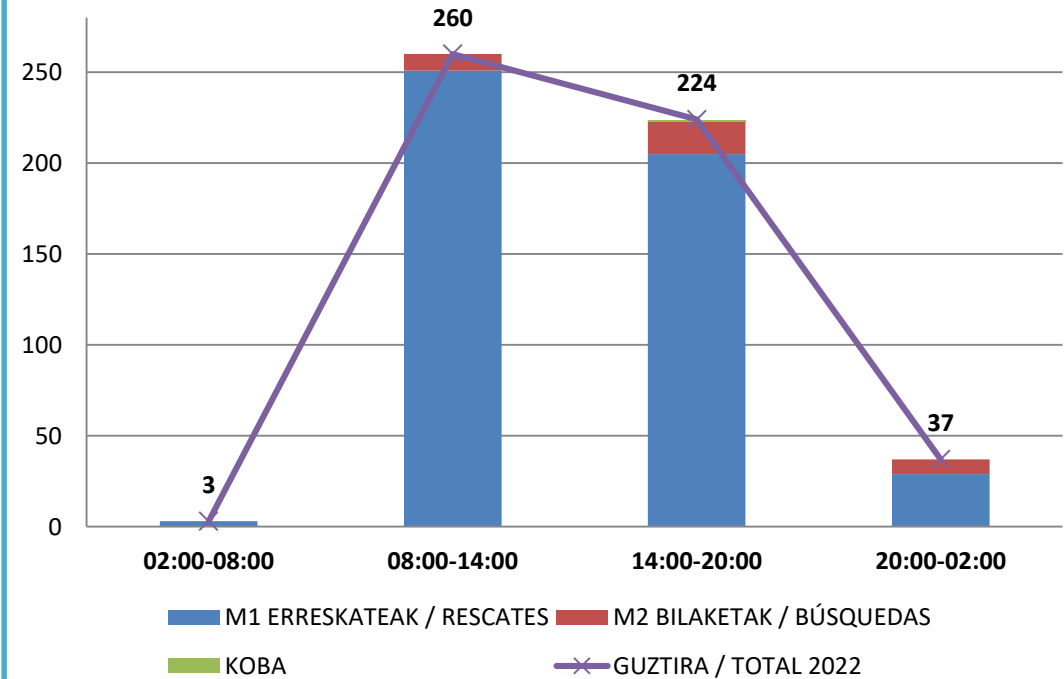

Mendiko jarduketan orduko banaketa Distribución horaria de las actuaciones de montaña