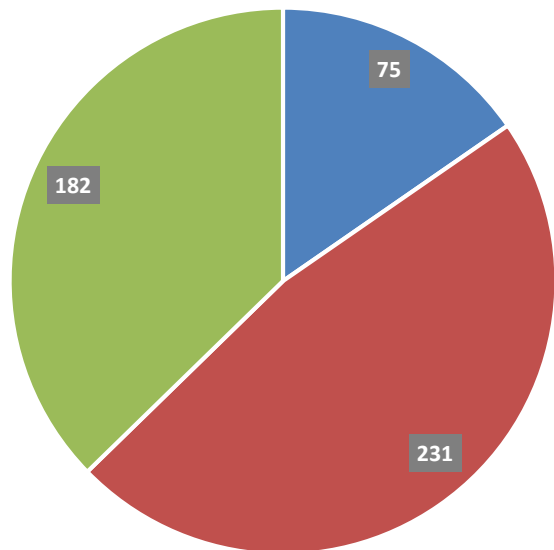

sosdeiak@euskadi.eus

Mendiko jarduketak 2022 / Actuaciones montaña 2022

		Urtarrila Enero	Otsaila Febrero	Martxo Marzo	Apirila Abril	Maiatza Mayo	Ekaina Junio	Uztaila Julio	Abuztua Agosto	Iraila Septiembre	Urria Octubre	Azaroa Noviembre	Abendua Diciembre	GUZTIRA 2022 TOTAL 2022	
M1 ERRESKATEAK / RESCATES	ARABA	6	0	2	5	7	6	12	4	7	13	6	7	75	15%
	BIZKAIA	18	16	16	20	37	20	23	21	9	22	18	11	231	47%
	GIPUZKOA	20	12	13	17	12	16	14	22	18	18	11	9	182	37%
	GUZTIRA / TOTAL M1	44	28	31	42	56	42	49	47	34	53	35	27	488	
		Urtarrila Enero	Otsaila Febrero	Martxo Marzo	Apirila Abril	Maiatza Mayo	Ekaina Junio	Uztaila Julio	Abuztua Agosto	Iraila Septiembre	Urria Octubre	Azaroa Noviembre	Abendua Diciembre	GUZTIRA 2022 TOTAL 2022	
M2 BILAKETAK / BÚSQUEDAS	ARABA	2	1	0	0	2	1	0	0	1	1	0	1	9	26%
	BIZKAIA	3	1	0	3	2	2	1	0	1	2	2	0	17	49%
	GIPUZKOA	0	0	0	2	0	2	2	0	0	1	1	1	9	26%
	GUZTIRA / TOTAL M2	5	2	0	5	4	5	3	0	2	4	3	2	35	
		Urtarrila Enero	Otsaila Febrero	Martxo Marzo	Apirila Abril	Maiatza Mayo	Ekaina Junio	Uztaila Julio	Abuztua Agosto	Iraila Septiembre	Urria Octubre	Azaroa Noviembre	Abendua Diciembre	GUZTIRA 2022 TOTAL 2022	
KOBA	ARABA	0	0	0	0	0	0	1	0	0	0	0	0	1	0%
	BIZKAIA	0	0	0	0	0	0	0	0	0	0	0	0	0	0%
	GIPUZKOA	0	0	0	0	0	0	0	0	0	0	0	0	0	0%
	GUZTIRA / TOTAL KOBA	0	0	0	0	0	0	1	0	0	0	0	0	1	
GUZTIRA / TOTAL 2022		49	30	31	47	60	47	53	47	36	57	38	29	524	

Mendiko jarduketak 2022

Actuaciones montaña 2022

M1
ERRESKATEAK /
RESCATES

■ ARABA ■ BIZKAIA ■ GIPUZKOA

M2
BILAKETAK /
BÚSQUEDAS

■ ARABA ■ BIZKAIA ■ GIPUZKOA

Mendiko jarduketak: Arabako udalerriak / Actuaciones de montaña: municipios de Álava