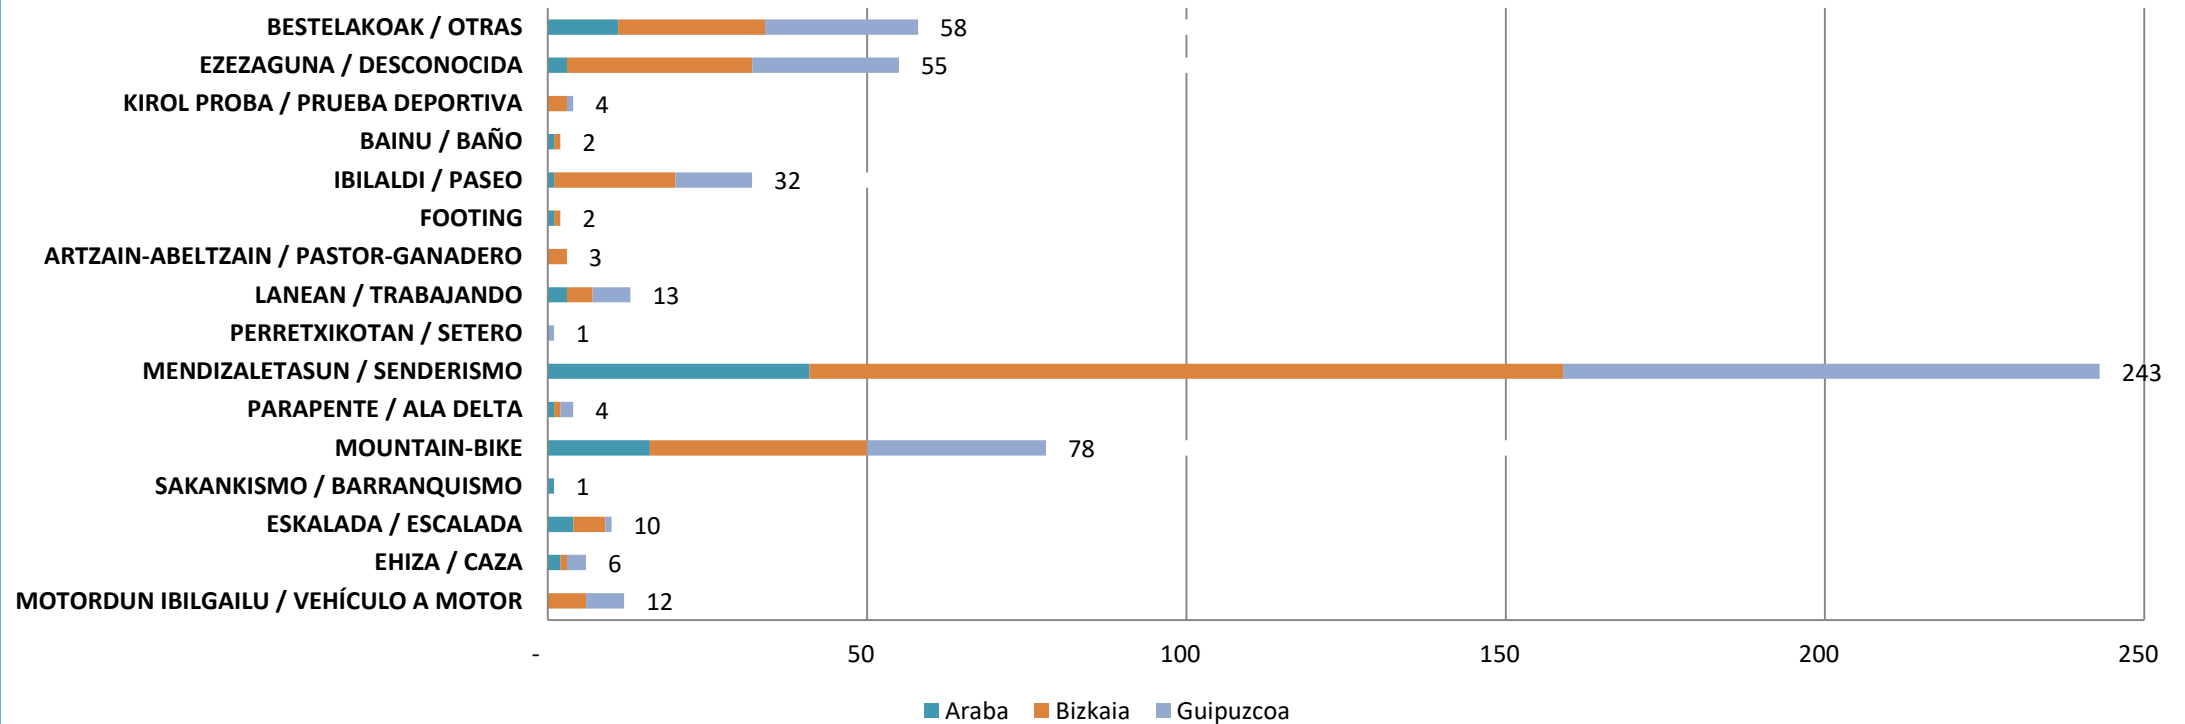

Mendiko jarduketak 2022

Actuaciones montaña 2022

M1
ERRESKATEAK /
RESCATES

■ ARABA ■ BIZKAIA ■ GIPUZKOA

M2
BILAKETAK /
BÚSQUEDAS

■ ARABA ■ BIZKAIA ■ GIPUZKOA

Mendiko jarduketak: Arabako udalerriak / Actuaciones de montaña: municipios de Álava

Mendiko jarduketak: Bizkaiko udalerrriak / Actuaciones de montaña: municipios de Bizkaia

Mendiko jarduketak: Gipuzkoako udalerrriak / Actuaciones de montaña: municipios de Gipuzkoa

Mendiko jarduketan eguneko banaketa

Distribución diaria de las actuaciones de montaña

Mendiko jarduketan kokapen geografikoa / Localización geográfica de actuaciones de montaña

Mendiko jarduketan eguneko banaketa Distribución diaria de las actuaciones de montaña