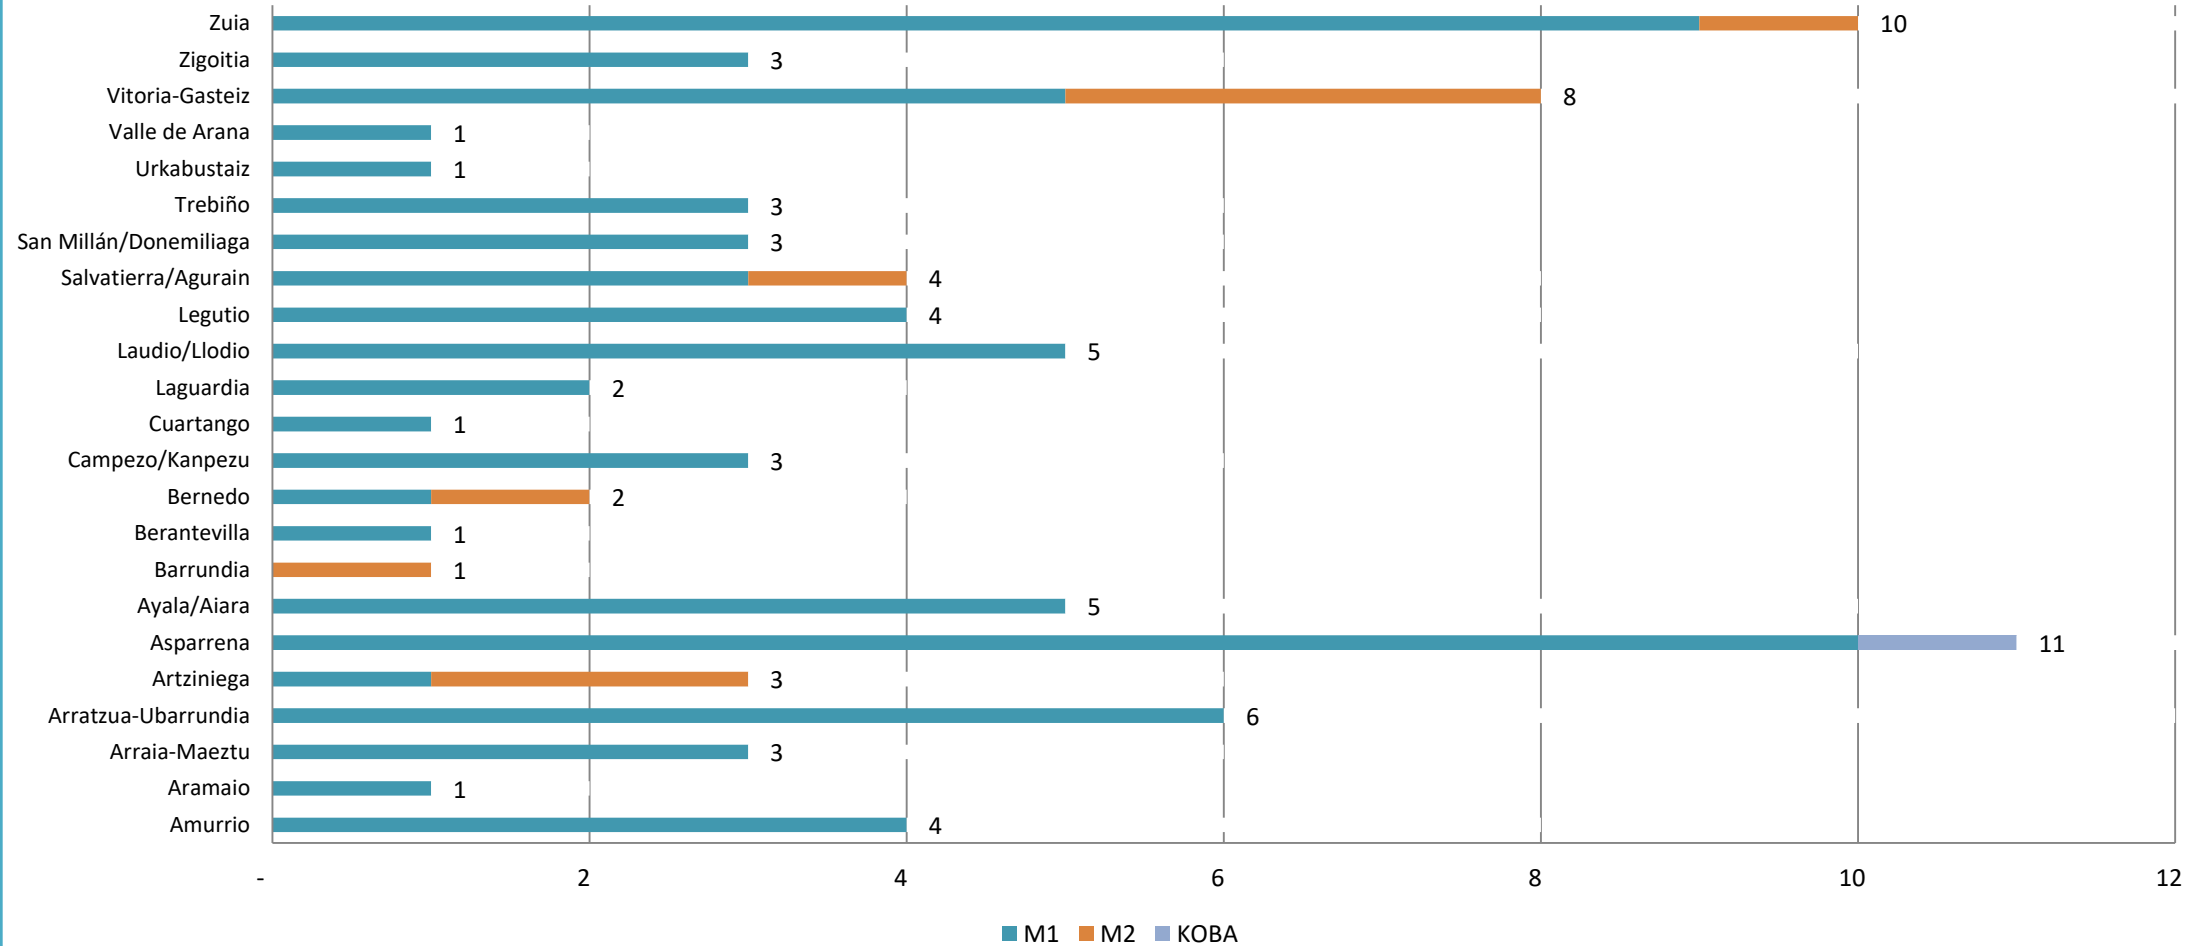

sosdeiak@euskadi.eus

Mendiko jarduketak 2022 / Actuaciones montaña 2022

		Urtarrila Enero	Otsaila Febrero	Martxo Marzo	Apirila Abril	Maiatza Mayo	Ekaina Junio	Uztaila Julio	Abuztua Agosto	Iraila Septiembre	Urria Octubre	Azaroa Noviembre	Abendua Diciembre	GUZTIRA 2022 TOTAL 2022	
M1 ERRESKATEAK / RESCATES	ARABA	6	0	2	5	7	6	12	4	7	13	6	7	75	15%
	BIZKAIA	18	16	16	20	37	20	23	21	9	22	18	11	231	47%
	GIPUZKOA	20	12	13	17	12	16	14	22	18	18	11	9	182	37%
	GUZTIRA / TOTAL M1	44	28	31	42	56	42	49	47	34	53	35	27	488	
		Urtarrila Enero	Otsaila Febrero	Martxo Marzo	Apirila Abril	Maiatza Mayo	Ekaina Junio	Uztaila Julio	Abuztua Agosto	Iraila Septiembre	Urria Octubre	Azaroa Noviembre	Abendua Diciembre	GUZTIRA 2022 TOTAL 2022	
M2 BILAKETAK / BÚSQUEDAS	ARABA	2	1	0	0	2	1	0	0	1	1	0	1	9	26%
	BIZKAIA	3	1	0	3	2	2	1	0	1	2	2	0	17	49%
	GIPUZKOA	0	0	0	2	0	2	2	0	0	1	1	1	9	26%
	GUZTIRA / TOTAL M2	5	2	0	5	4	5	3	0	2	4	3	2	35	
		Urtarrila Enero	Otsaila Febrero	Martxo Marzo	Apirila Abril	Maiatza Mayo	Ekaina Junio	Uztaila Julio	Abuztua Agosto	Iraila Septiembre	Urria Octubre	Azaroa Noviembre	Abendua Diciembre	GUZTIRA 2022 TOTAL 2022	
KOBA	ARABA	0	0	0	0	0	0	1	0	0	0	0	0	1	0%
	BIZKAIA	0	0	0	0	0	0	0	0	0	0	0	0	0	0%
	GIPUZKOA	0	0	0	0	0	0	0	0	0	0	0	0	0	0%
	GUZTIRA / TOTAL KOBA	0	0	0	0	0	0	1	0	0	0	0	0	1	
GUZTIRA / TOTAL 2022		49	30	31	47	60	47	53	47	36	57	38	29	524	

Mendiko jarduketak 2022

Actuaciones montaña 2022

M1
ERRESKATEAK /
RESCATES

■ ARABA ■ BIZKAIA ■ GIPUZKOA

M2
BILAKETAK /
BÚSQUEDAS

■ ARABA ■ BIZKAIA ■ GIPUZKOA

Mendiko jarduketak: Arabako udalerriak / Actuaciones de montaña: municipios de Álava

Mendiko jarduketak: Bizkaiko udalerrriak / Actuaciones de montaña: municipios de Bizkaia

Mendiko jarduketak: Gipuzkoako udalerrriak / Actuaciones de montaña: municipios de Gipuzkoa

Mendiko jarduketan eguneko banaketa