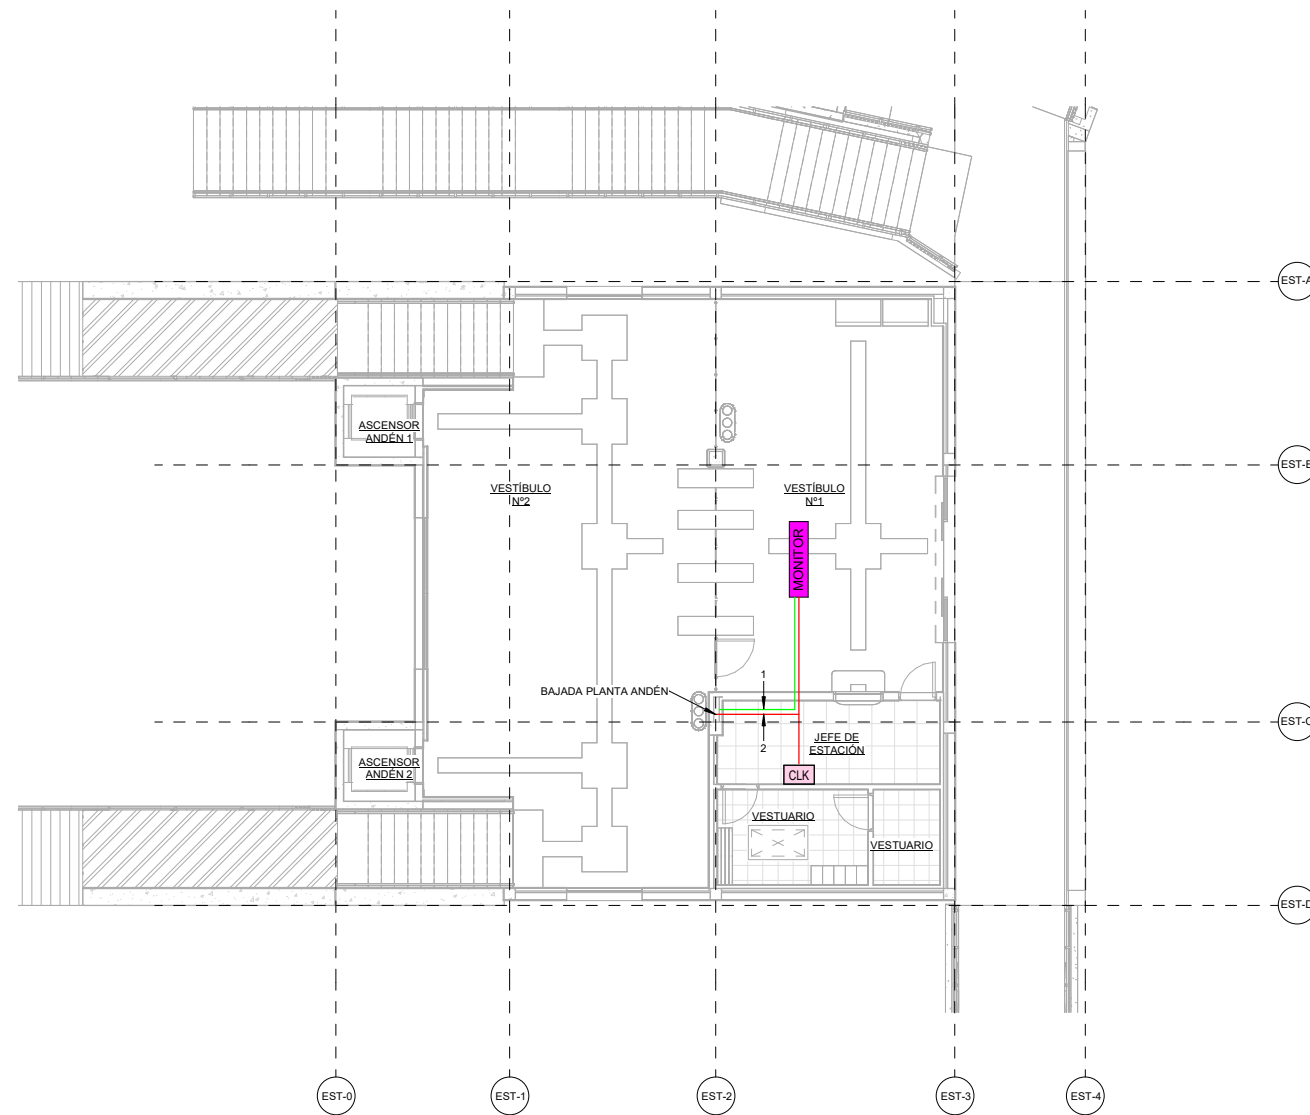

**1** Andén-Sistema de teleindicadores  
 ESCALA 1 : 150  
 COTAS EN m

**2** Vestíbulo-Sistema de teleindicadores  
 ESCALA 1 : 100  
 COTAS EN m

LEYENDA	
	TELEINDICADOR ANDÉN
	RELOJ NTP ANDÉN
	MONITOR VESTIBULO
	SWITCH INFORMACIÓN AL VIAJERO
	CABLE UTP CAT6A
	CABLE ENERGÍA