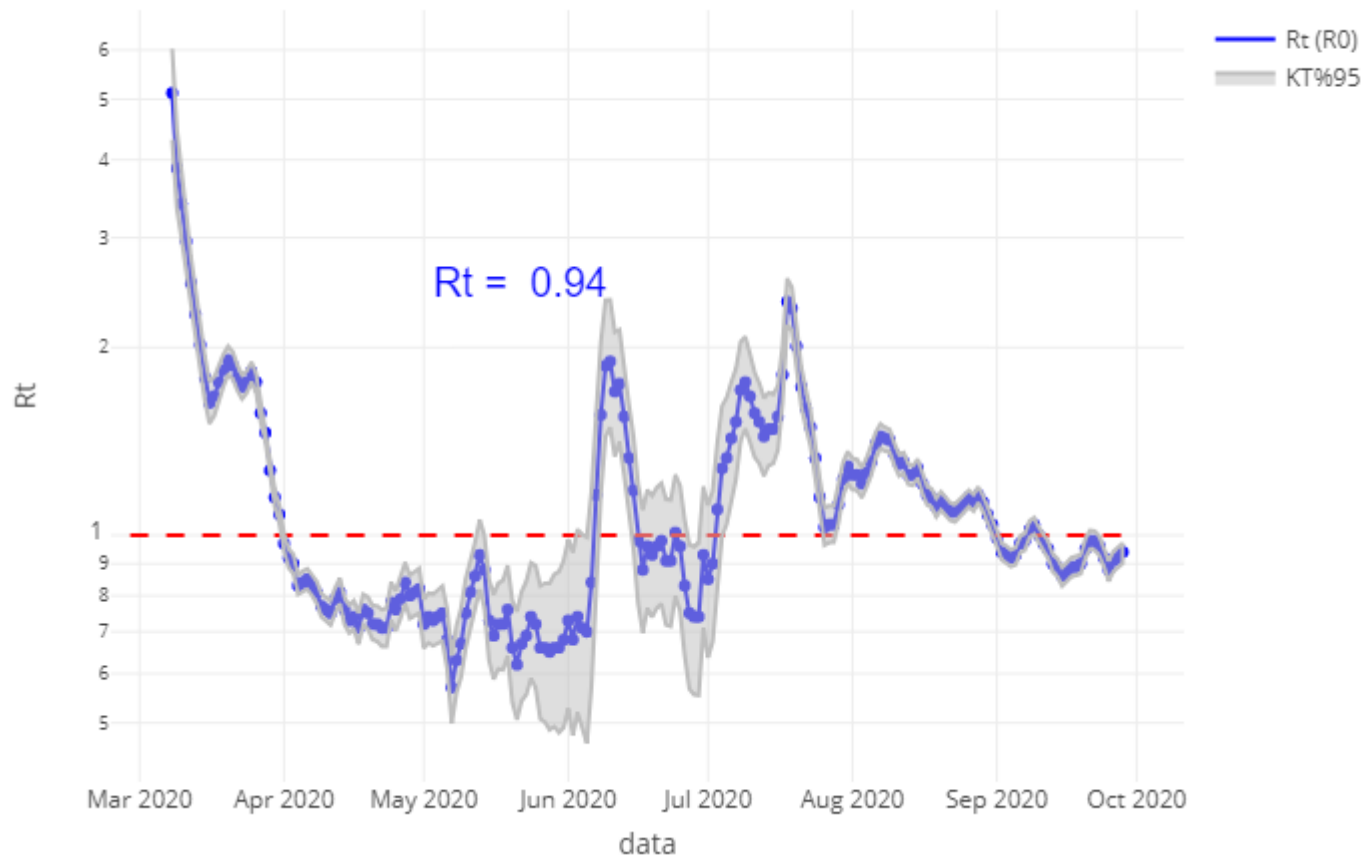

KORONABIRUSAREN EGOERA EPIDEMIOLOGIKOA EUSKADIN (COVID-19) SITUACIÓN EPIDEMIOLÓGICA DEL CORONAVIRUS (COVID-19) EN EUSKADI

29/09/2020 - 00:00 horas

Atzo egindako PCR testak eta positibo kopurua
Test PCR realizados ayer y número de casos positivos

PCR positibo eman duten pertsonak lurralde historikoaren arabera
Personas que han dado positivo PCR por Territorio Histórico

Ospitaleen egoera eta oinarrizko birsorkuntza tasa
Situación de los hospitales y número reproductivo básico

(1) COVID dela eta ospitaleratuta / (1) Ingresos por causa COVID.

Oinarrizko birsorkuntza tasa R0 Número reproductivo básico

EAE - PCR(+)

7 eguneko 100.000 biztanleko intzidentzia metatua Euskadin (PCR testak) /
Incidencia acumulada 7 días en Euskadi x 100.000 habitantes (test PCRs)

*Maiatzaren 15az geroztik kasuen %70 detektatzen dela hipotesizat hartuta kalkulatzen dira itxarotako kasuak. / Se asume que desde el 15 de mayo se está detectando el 70% de los casos para la estimación de los casos esperados