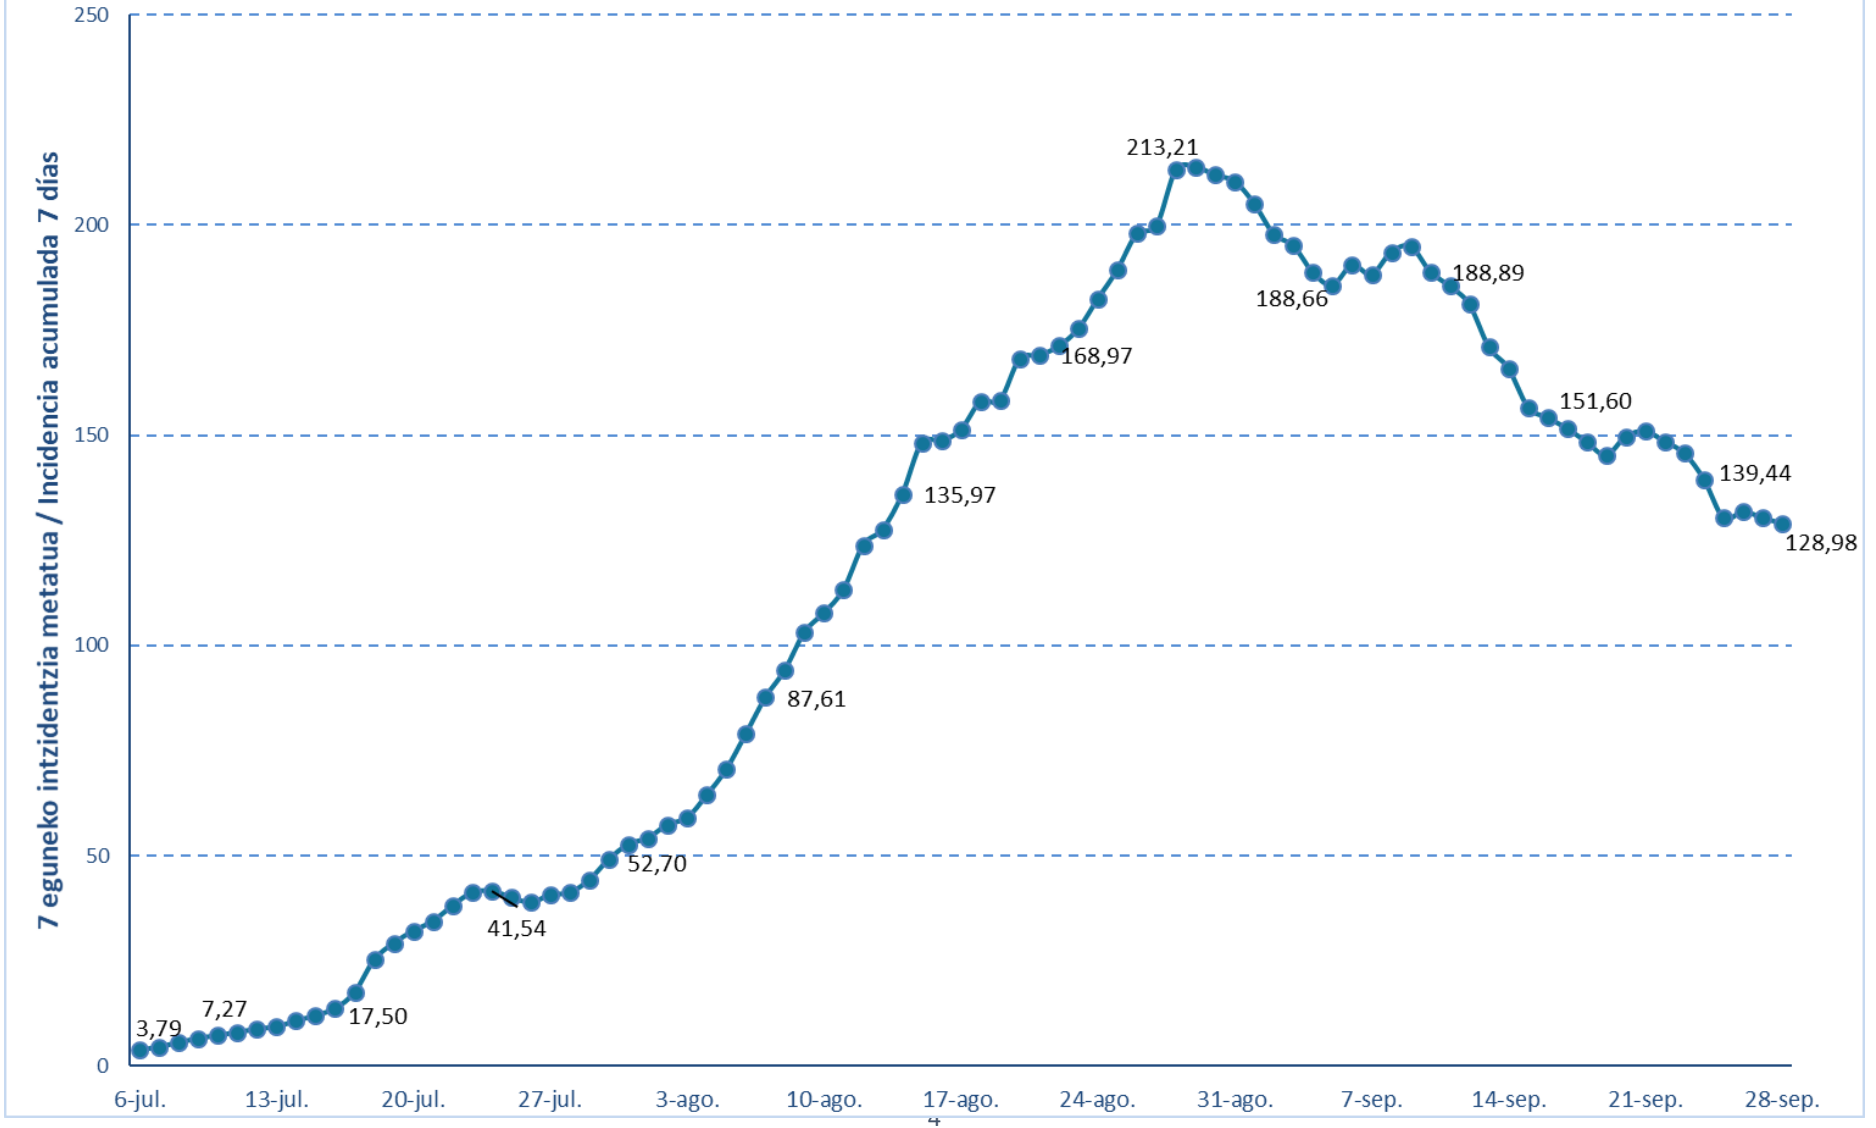

7 eguneko 100.000 biztanleko intzidentzia metatua Euskadin (PCR testak) /
Incidencia acumulada 7 días en Euskadi x 100.000 habitantes (test PCRs)