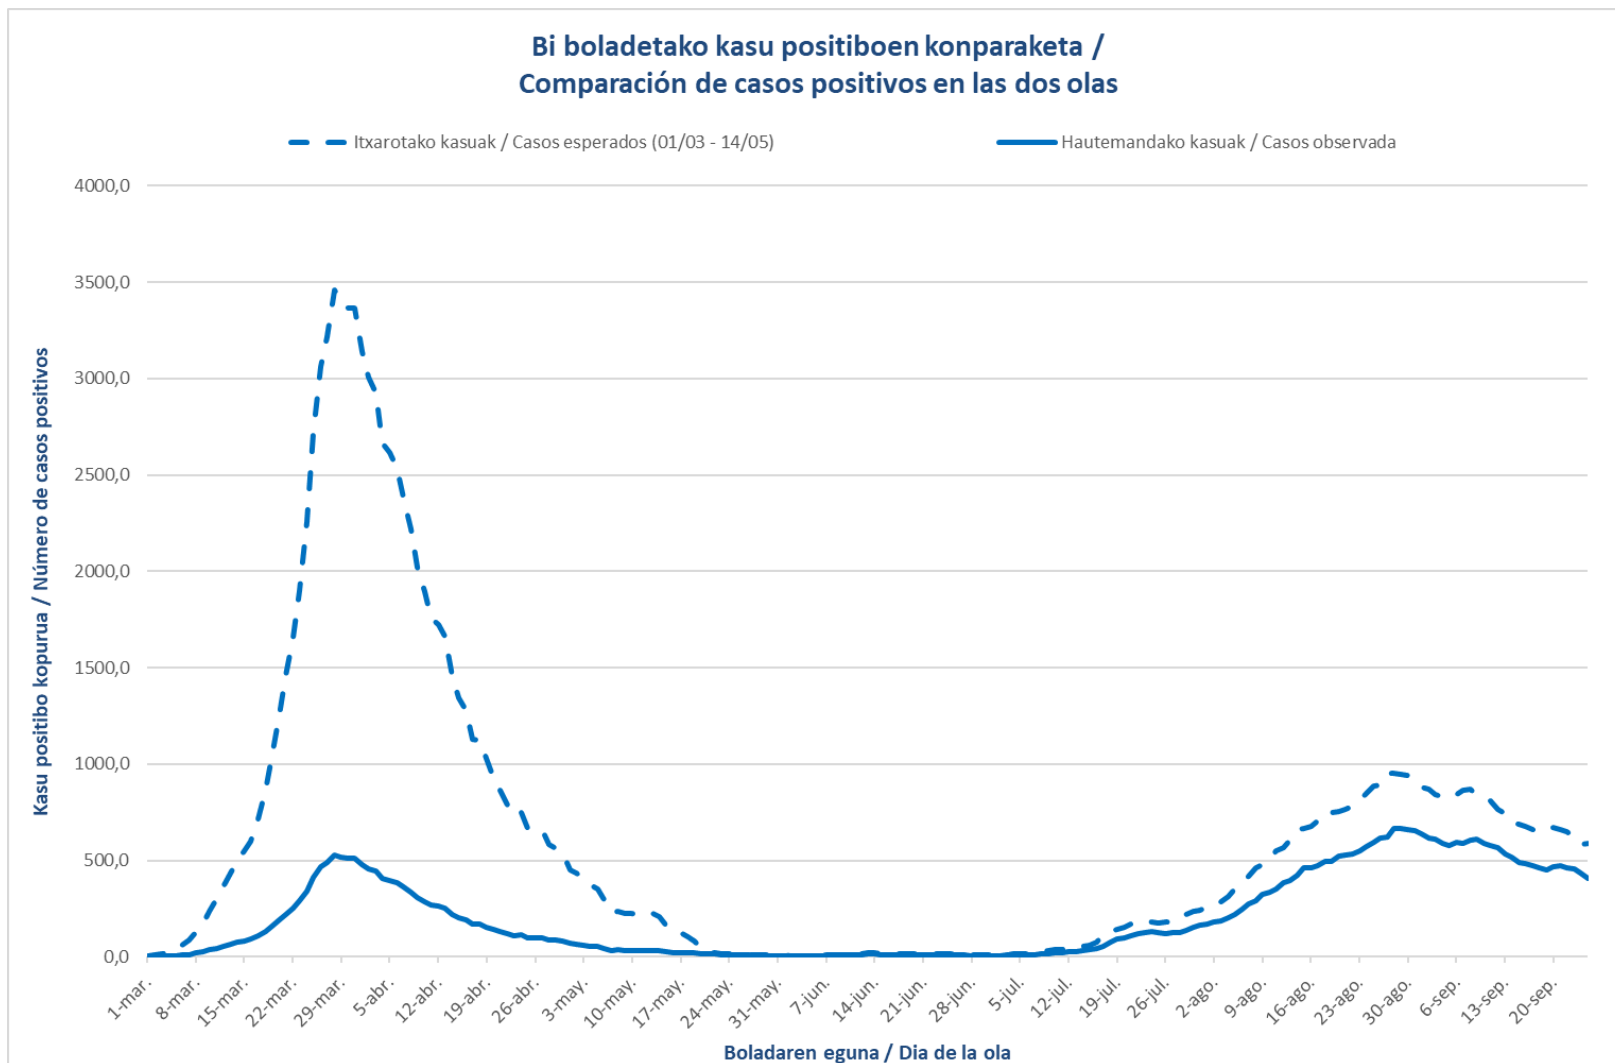

PCR positibo eman duten pertsonak lurralde historikoaren arabera
Personas que han dado positivo PCR por Territorio Histórico

Ospitaleen egoera eta oinarrizko birsorkuntza tasa
Situación de los hospitales y número reproductivo básico

(1) COVID dela eta ospitaleratuta / (1) Ingresos por causa COVID.

Oinarrizko birsorkuntza tasa R0 Número reproductivo básico

EAE - PCR(+)

7 eguneko 100.000 biztanleko intzidentzia metatua Euskadin (PCR testak) /
Incidencia acumulada 7 días en Euskadi x 100.000 habitantes (test PCRs)

*Maiatzaren 15az geroztik kasuen %70 detektatzen dela hipotesizat hartuta kalkulatzen dira itxarotako kasuak. / Se asume que desde el 15 de mayo se está detectando el 70% de los casos para la estimación de los casos esperados