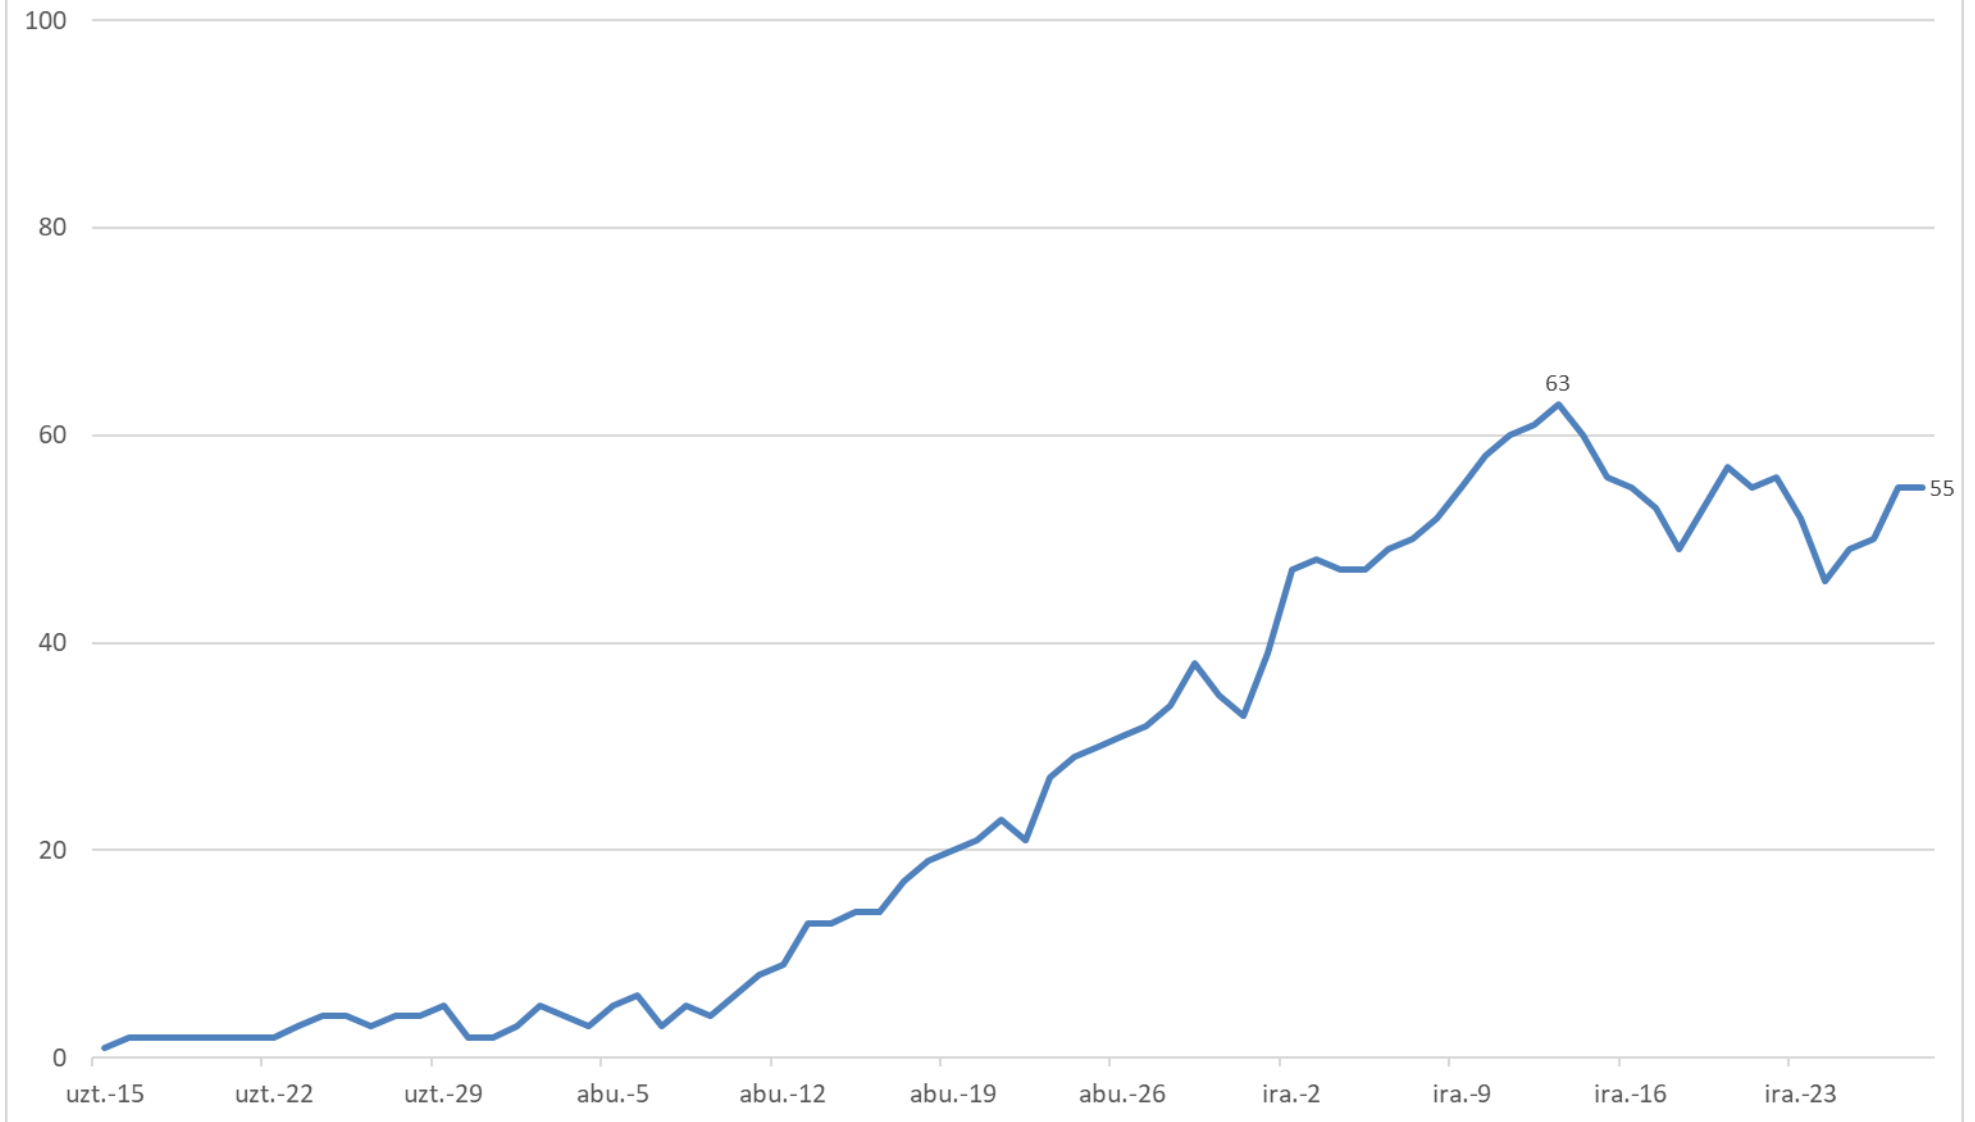

Osakidetzan ZIUIn dauden pertsonen kopurua/ Número de personas que permanecen en UCI en Osakidetza

PCR KASU POSITIBO BERRIEN ANALISIA / ANÁLISIS DE NUEVOS CASOS PCR POSITIVOS

		POSITIBOAK /POSITIVOS
SEXUA / SEXO	Gizonak /Hombres	141
	Emakumeak / Mujeres	144
	No consta	0
ADINA / EDAD	0 - 9	38
	10 - 19	29
	20 - 29	33
	30 - 39	26
	40 - 49	45
	50 - 59	35
	60 - 69	29
	70 - 79	19
	80 - 89	15
	Más de 90 edo gehiago	3
	No consta	13