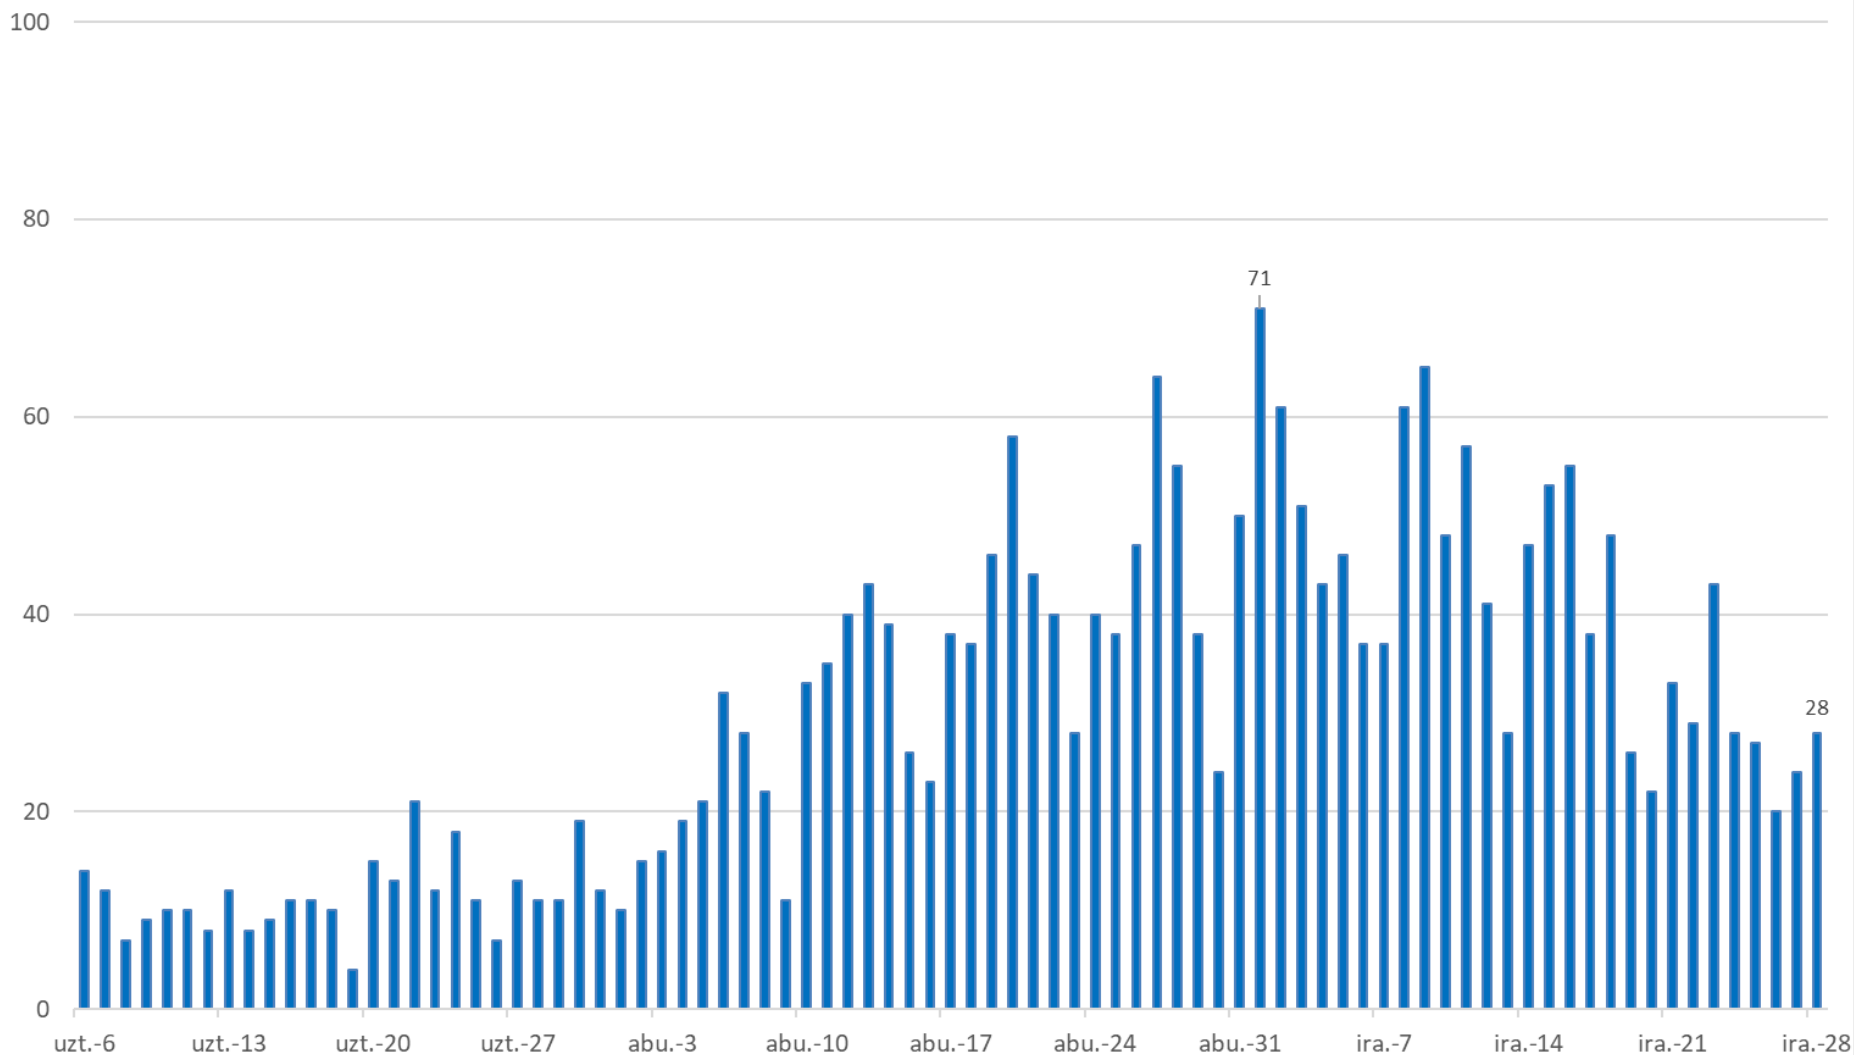

Osakidetzan izandako ospitaleratze berriak / Nuevos ingresos hospitalarios en Osakidetza