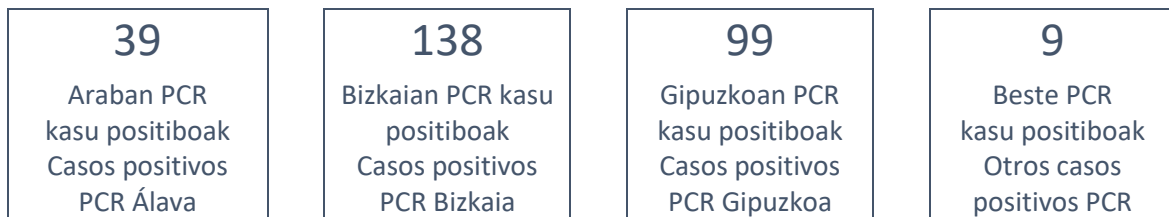

Ospitaleen egoera eta oinarrizko birsorkuntza tasa
Situación de los hospitales y número reproductivo básico