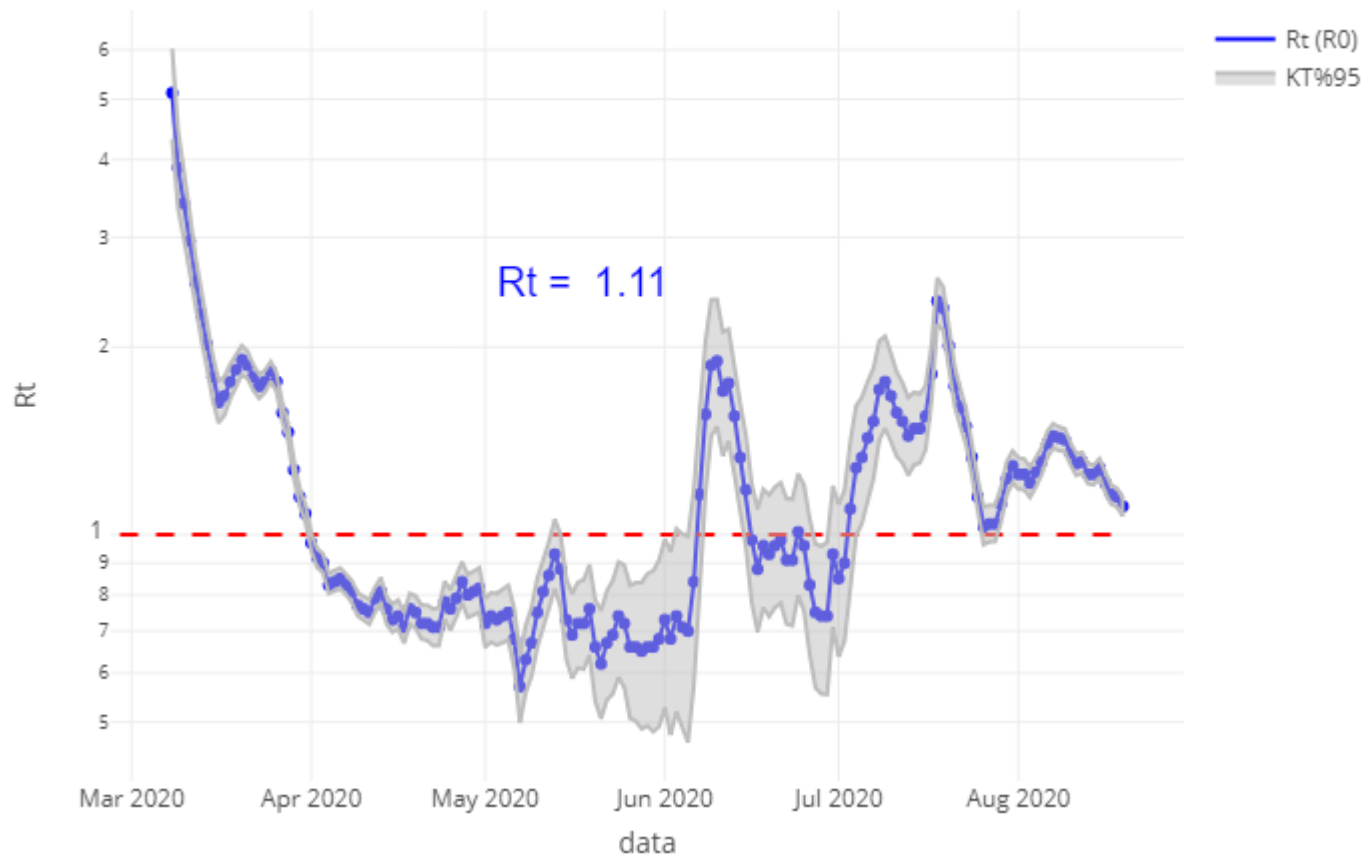

Oinarrizko birsorkuntza tasa R0 Número reproductivo básico

EAE - PCR(+)

PCR KASU POSITIBO BERRIEN ANALISIA / ANÁLISIS DE NUEVOS CASOS PCR POSITIVOS

		POSITIBOAK /POSITIVOS
SEXUA / SEXO	Gizonak /Hombres	289
	Emakumeak / Mujeres	287
	No consta	0
ADINA / EDAD	0 - 9	31
	10 - 19	54
	20 - 29	94
	30 - 39	92
	40 - 49	104
	50 - 59	72
	60 - 69	47
	70 - 79	29
	80 - 89	32
	Más de 90 edo gehiago	21
	No consta	0