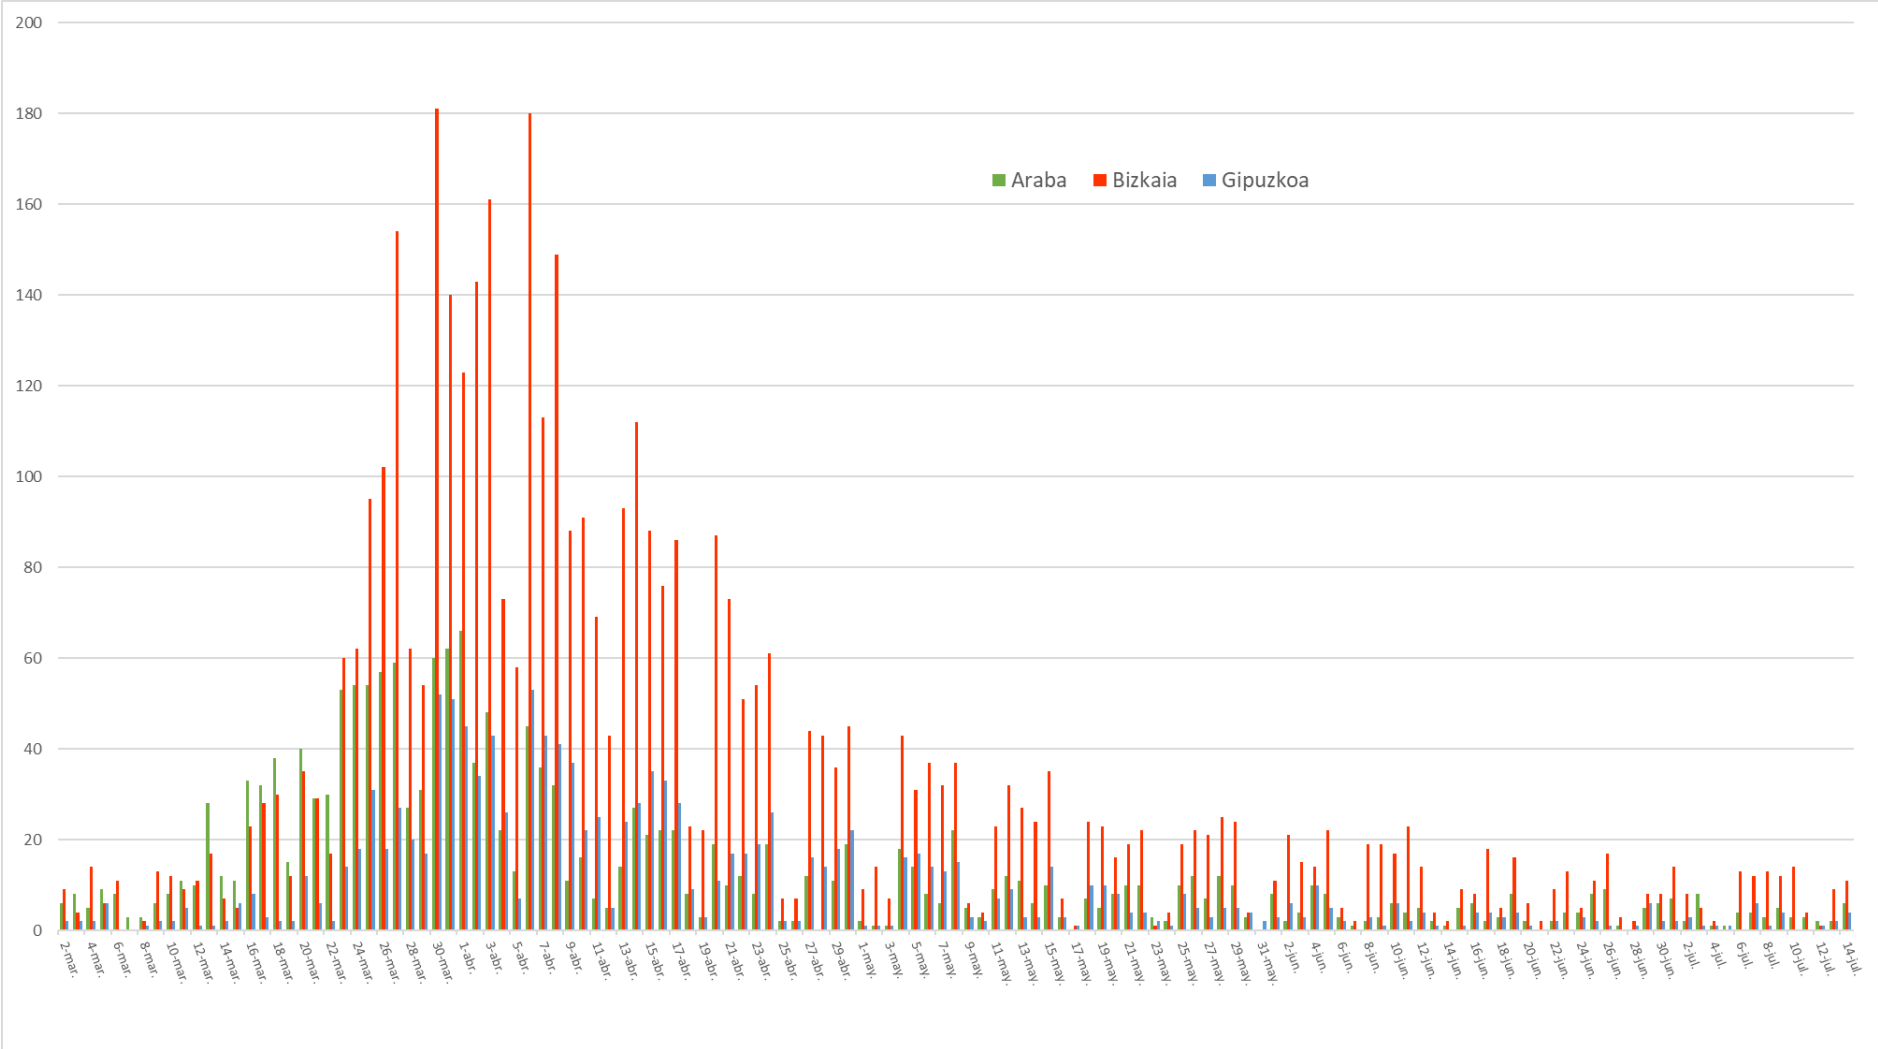

12/07/2020	4	2	1	1															
13/07/2020	13	2	6	1	3				1										
14/07/2020	21	6	4	3	4				1		2							1	

Grafico 7. Grafikoa. Ospitaleko alta-kopuruaren eguneko bilakaera, COVID diren edo izan diren pazienteak / Evolución de altas hospitalaria, pacientes que han sido o son COVID