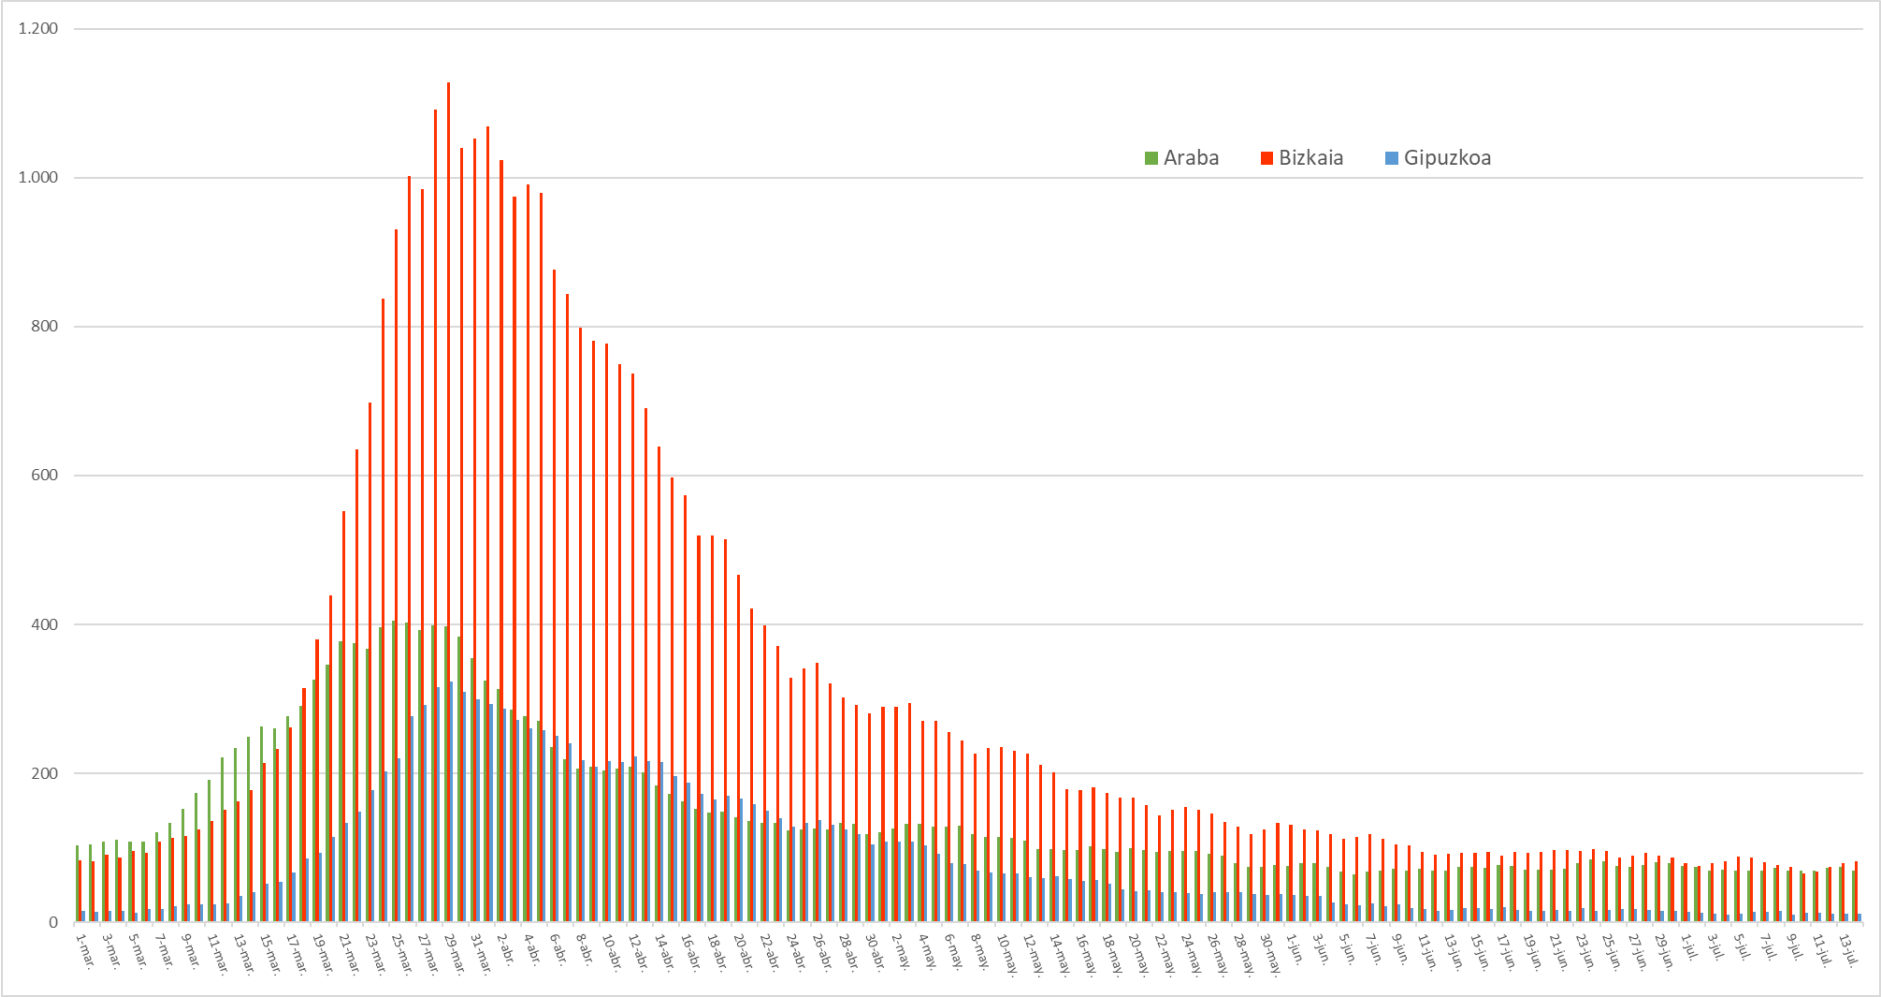

Gráfico 1. grafikoa.- Ospitaleratze guztien eguneko bilakaera plantan, COVID diren edo izan diren pazienteak, lurralde historikoaren arabera / Evolución diaria del número total de ingresos en planta, pacientes que han sido o son COVID, por TTHH