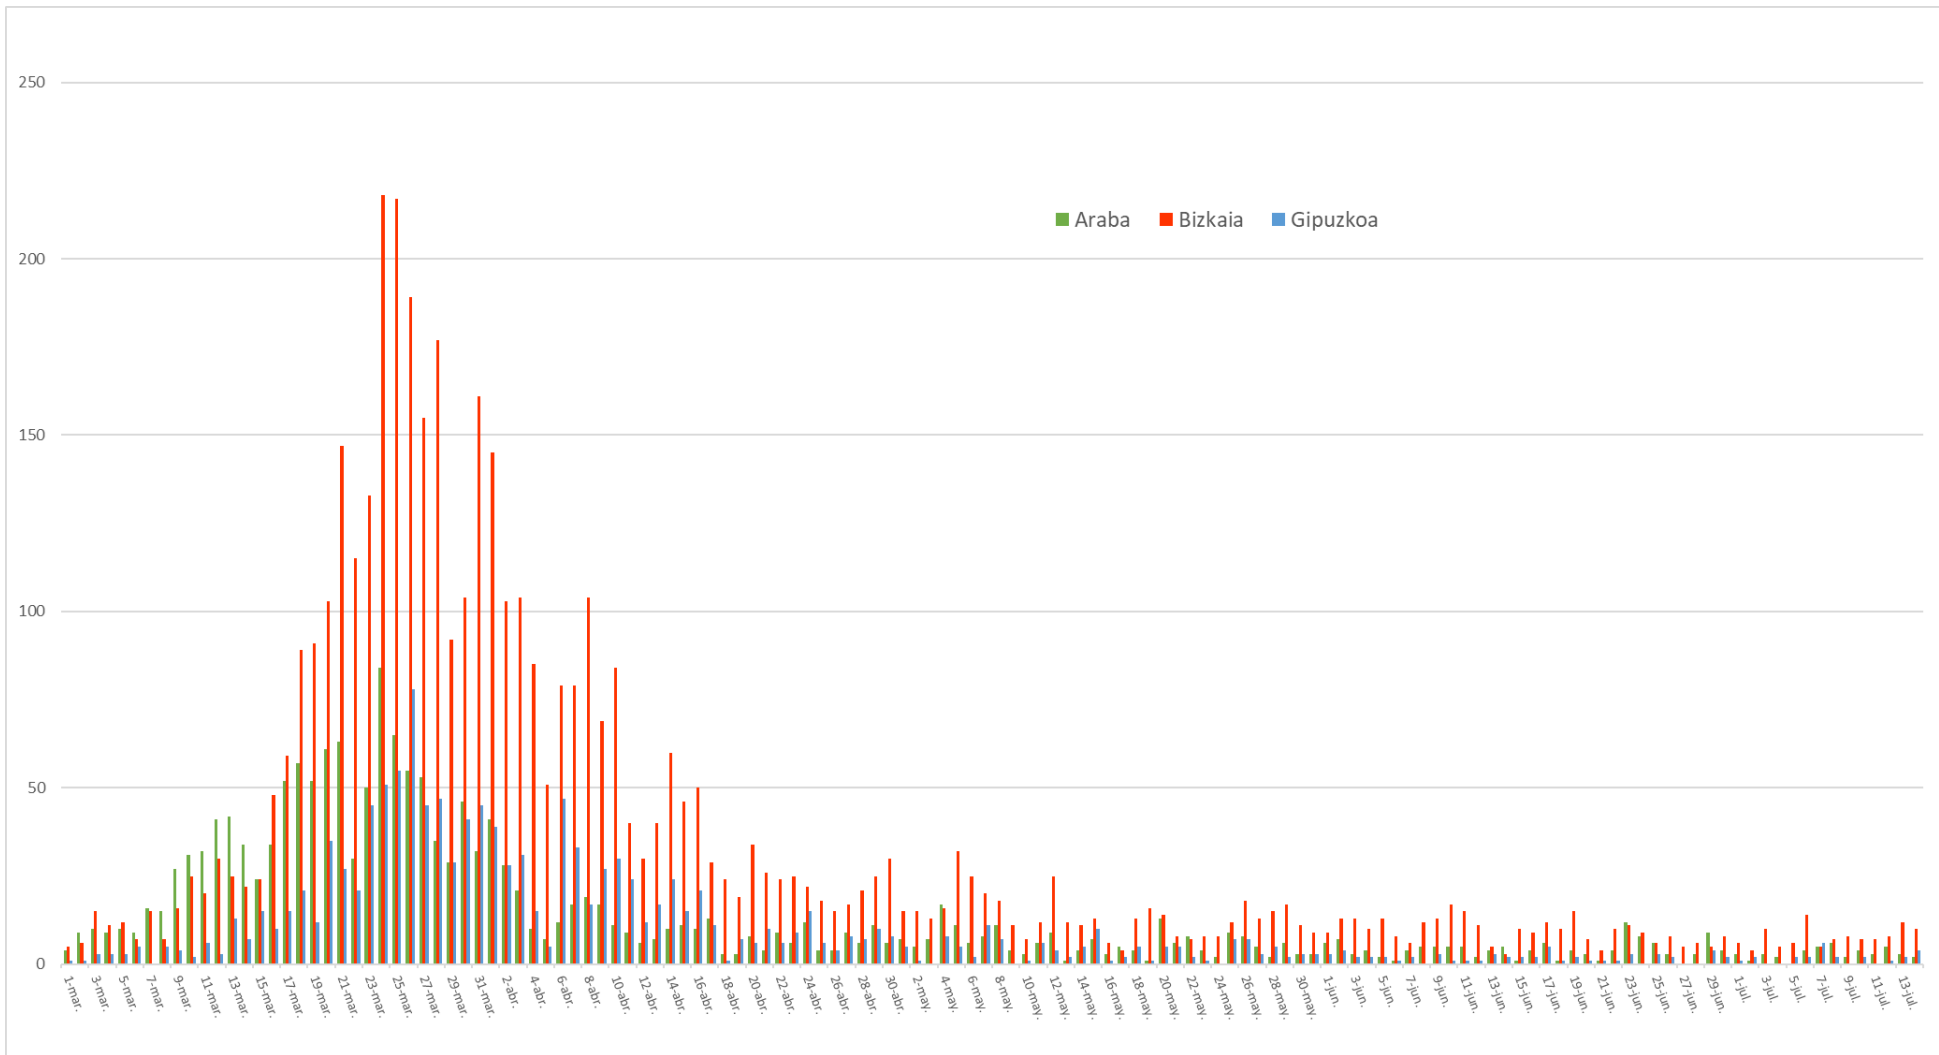

Gráfico 2. grafikoa.- Eguneko ospitaleratze berrien bilakaera plantan, COVID diren edo izan diren pazienteak / Evolución de los ingresos nuevos diarios en planta, pacientes que han sido o son COVID

Tabla 3. taula.- Ospitaleratze berrien eguneko bilakaera plantan, COVID ospitaleratzan egunean / Evolución diaria de los ingresos nuevos en planta, COVID en el día de ingreso