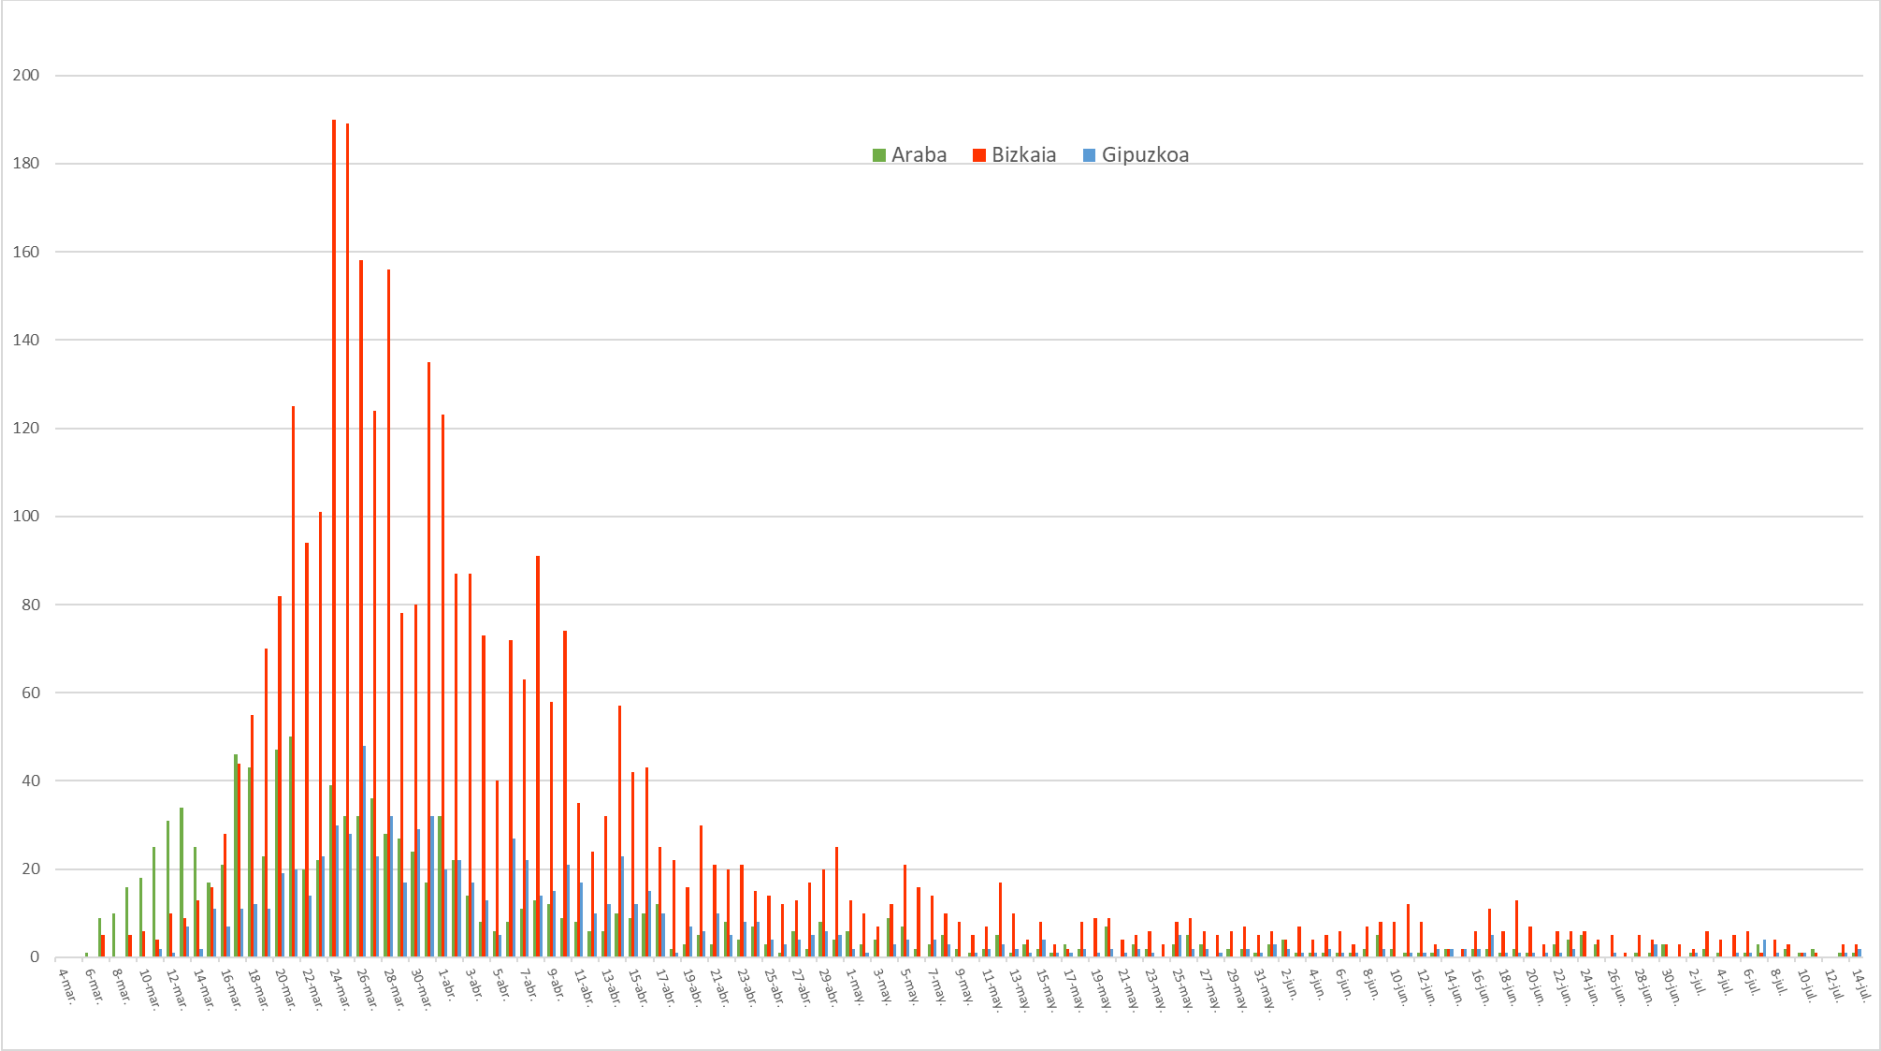

Gráfico 3. grafikoa.-.- Eguneko ospitaleratze berrien bilakaera plantan, COVID ospitaleratzaren egunean/ Evolución de los ingresos nuevos diarios en planta, COVID en el día de ingreso

Tabla 4. taula ZIUko ospitaleratze-kopuruaren eguneko bilakaera, COVID diren edo izan diren pazienteak / Evolución diaria del número de ingresos en UCI, pacientes que han sido o son COVID														
	Guztira /Total	01 Araba	02 Cruces	03 Donosti	04 Basurto	05 Galdakao	07 Bidasoa	08 Mendaro	09 Alto Deba	10 San Eloy	11 Urduliz	12 Eibar	14 Sta Marina	15 Gortiz
15/03/2020	38	23	7	3	2	3								
16/03/2020	44	24	9	2	3	5				1				
17/03/2020	48	26	10	2	3	7								
18/03/2020	57	29	11	2	7	8								
19/03/2020	70	30	15	4	11	10								
20/03/2020	80	31	21	6	12	10								
21/03/2020	87	32	23	8	11	11					2			
22/03/2020	103	33	32	11	12	11				3	1			
23/03/2020	118	36	36	14	17	12				3				
24/03/2020	139	38	43	20	21	13				2	2			
25/03/2020	166	40	52	27	25	18				4				
26/03/2020	178	38	58	30	28	20				1	3			
27/03/2020	199	41	66	33	34	19				2	4			
28/03/2020	206	42	68	35	34	20				2	5			
29/03/2020	207	40	68	38	38	19				1	3			
30/03/2020	216	36	70	41	39	24				1	5			
31/03/2020	224	34	70	46	40	26				2	6			
01/04/2020	227	37	71	44	41	26				1	7			
02/04/2020	232	40	76	44	38	25				1	8			
03/04/2020	223	40	76	45	33	21		1		1	6			
04/04/2020	214	36	72	46	32	20		1			7			
05/04/2020	218	35	73	46	36	20		1			7			
06/04/2020	214	36	68	45	35	21					9			
07/04/2020	205	34	65	45	33	19					9			
08/04/2020	199	34	63	44	30	18					10			
09/04/2020	193	35	62	41	28	18					9			
10/04/2020	187	33	62	41	23	19					9			