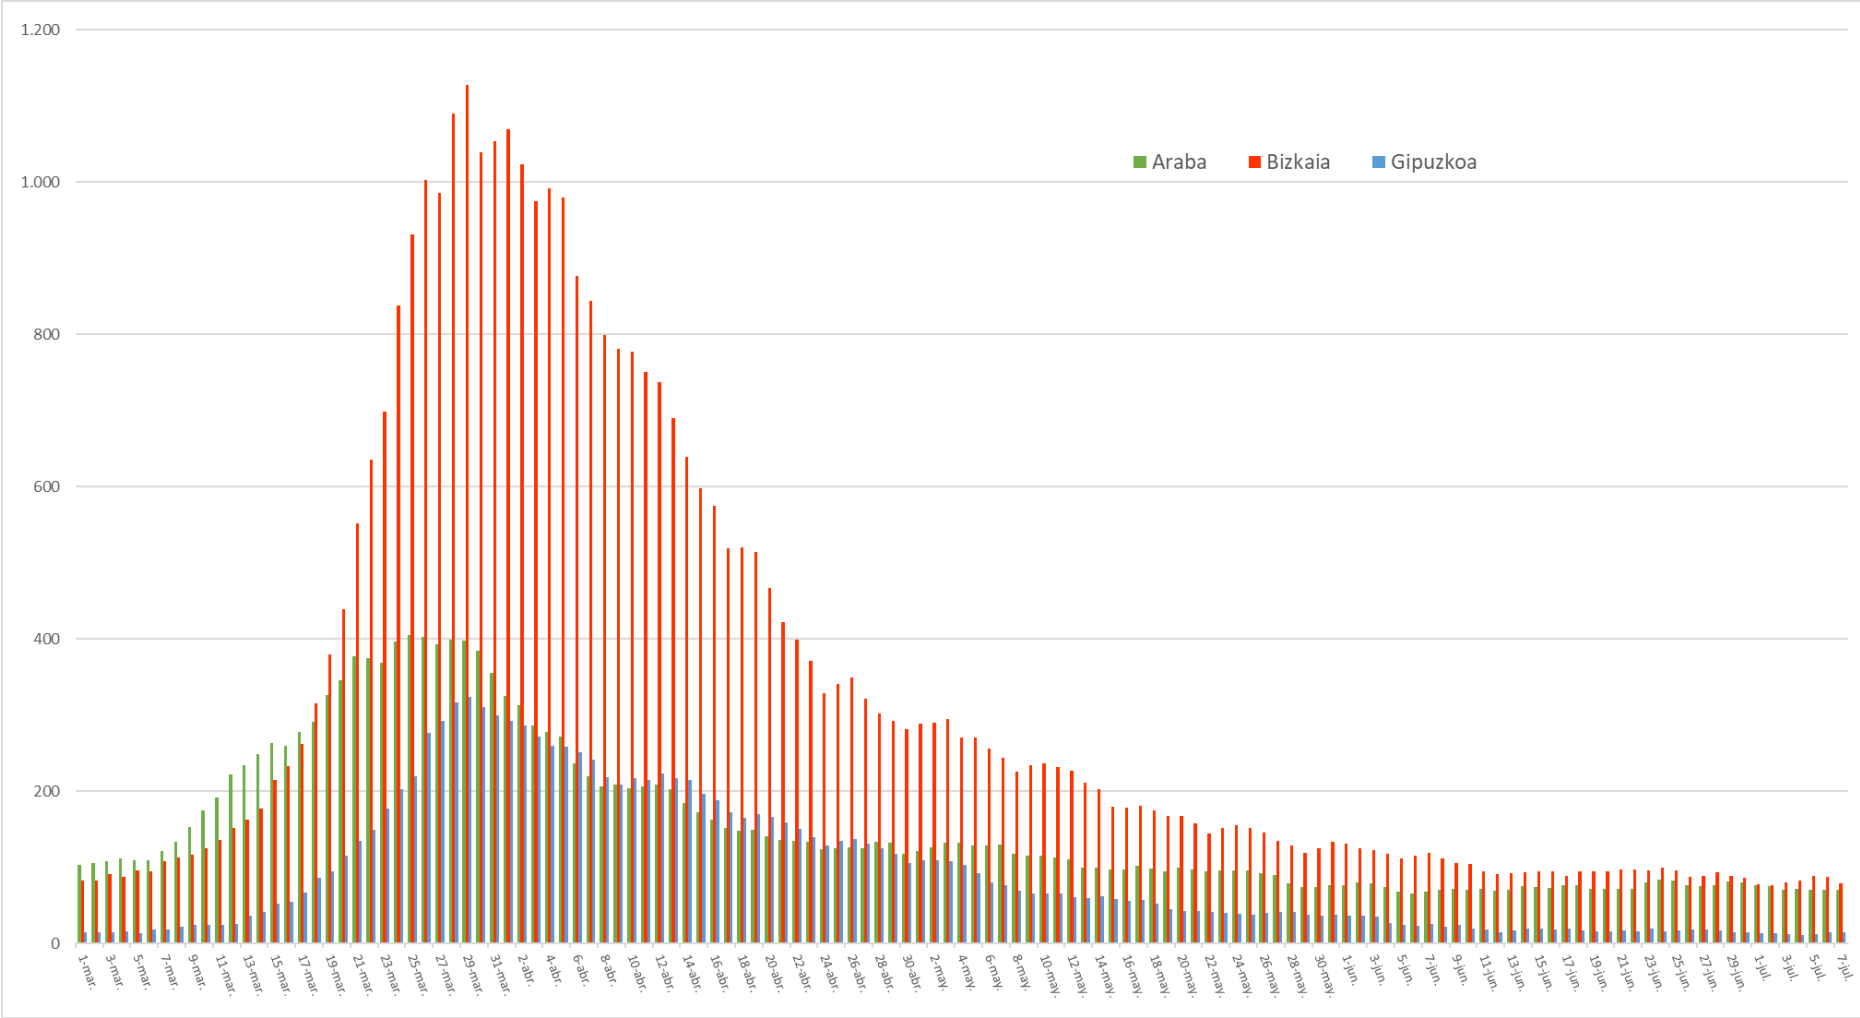

Gráfico 1. grafikoa.- Ospitaleratze guztien eguneko bilakaera plantan, COVID diren edo izan diren pazienteak, lurralde historikoaren arabera / Evolución diaria del número total de ingresos en planta, pacientes que han sido o son COVID, por TTHH