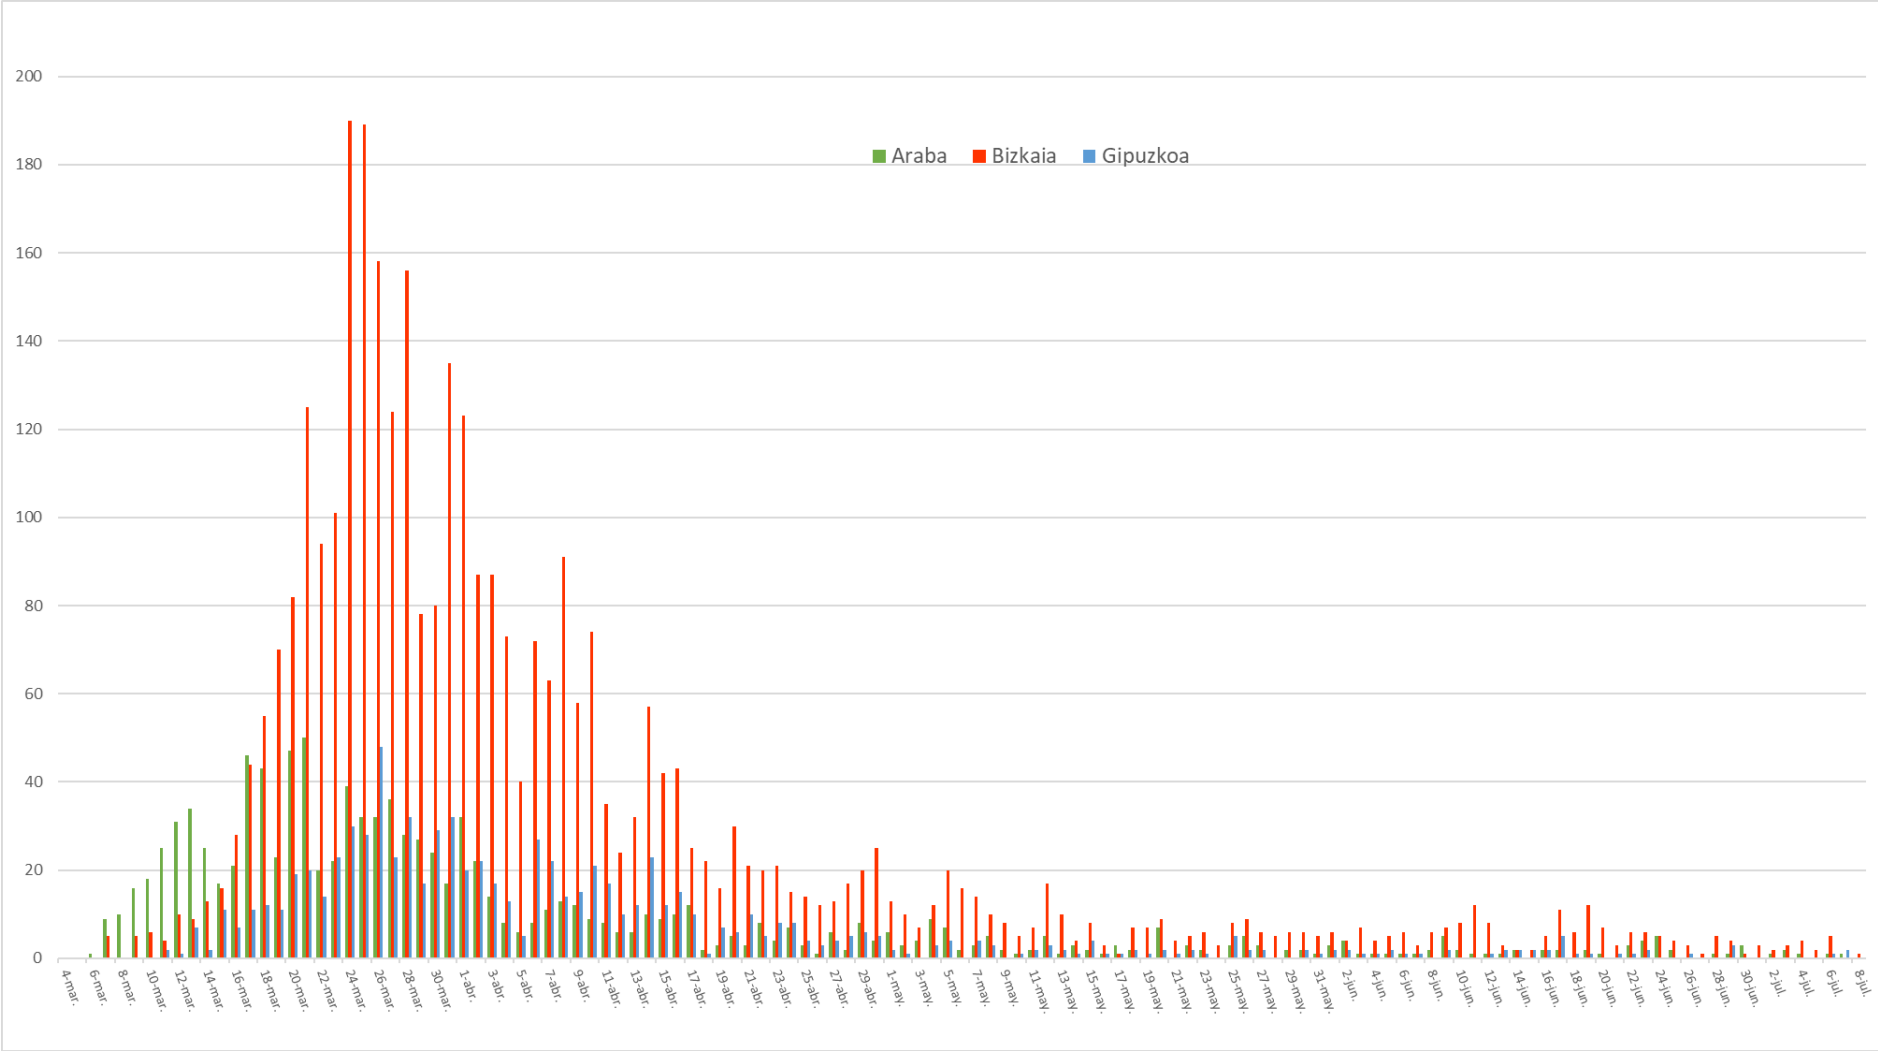

Gráfico 3. grafikoa.-.- Eguneko ospitaleratze berrien bilakaera plantan, COVID ospitaleratzen egunean/ Evolución de los ingresos nuevos diarios en planta, COVID en el día de ingreso

Tabla 4. taula ZIUKo ospitaleratze-kopuruaren eguneko bilakaera, COVID diren edo izan diren pazienteak / Evolución diaria del número de ingresos en UCI, pacientes que han sido o son COVID