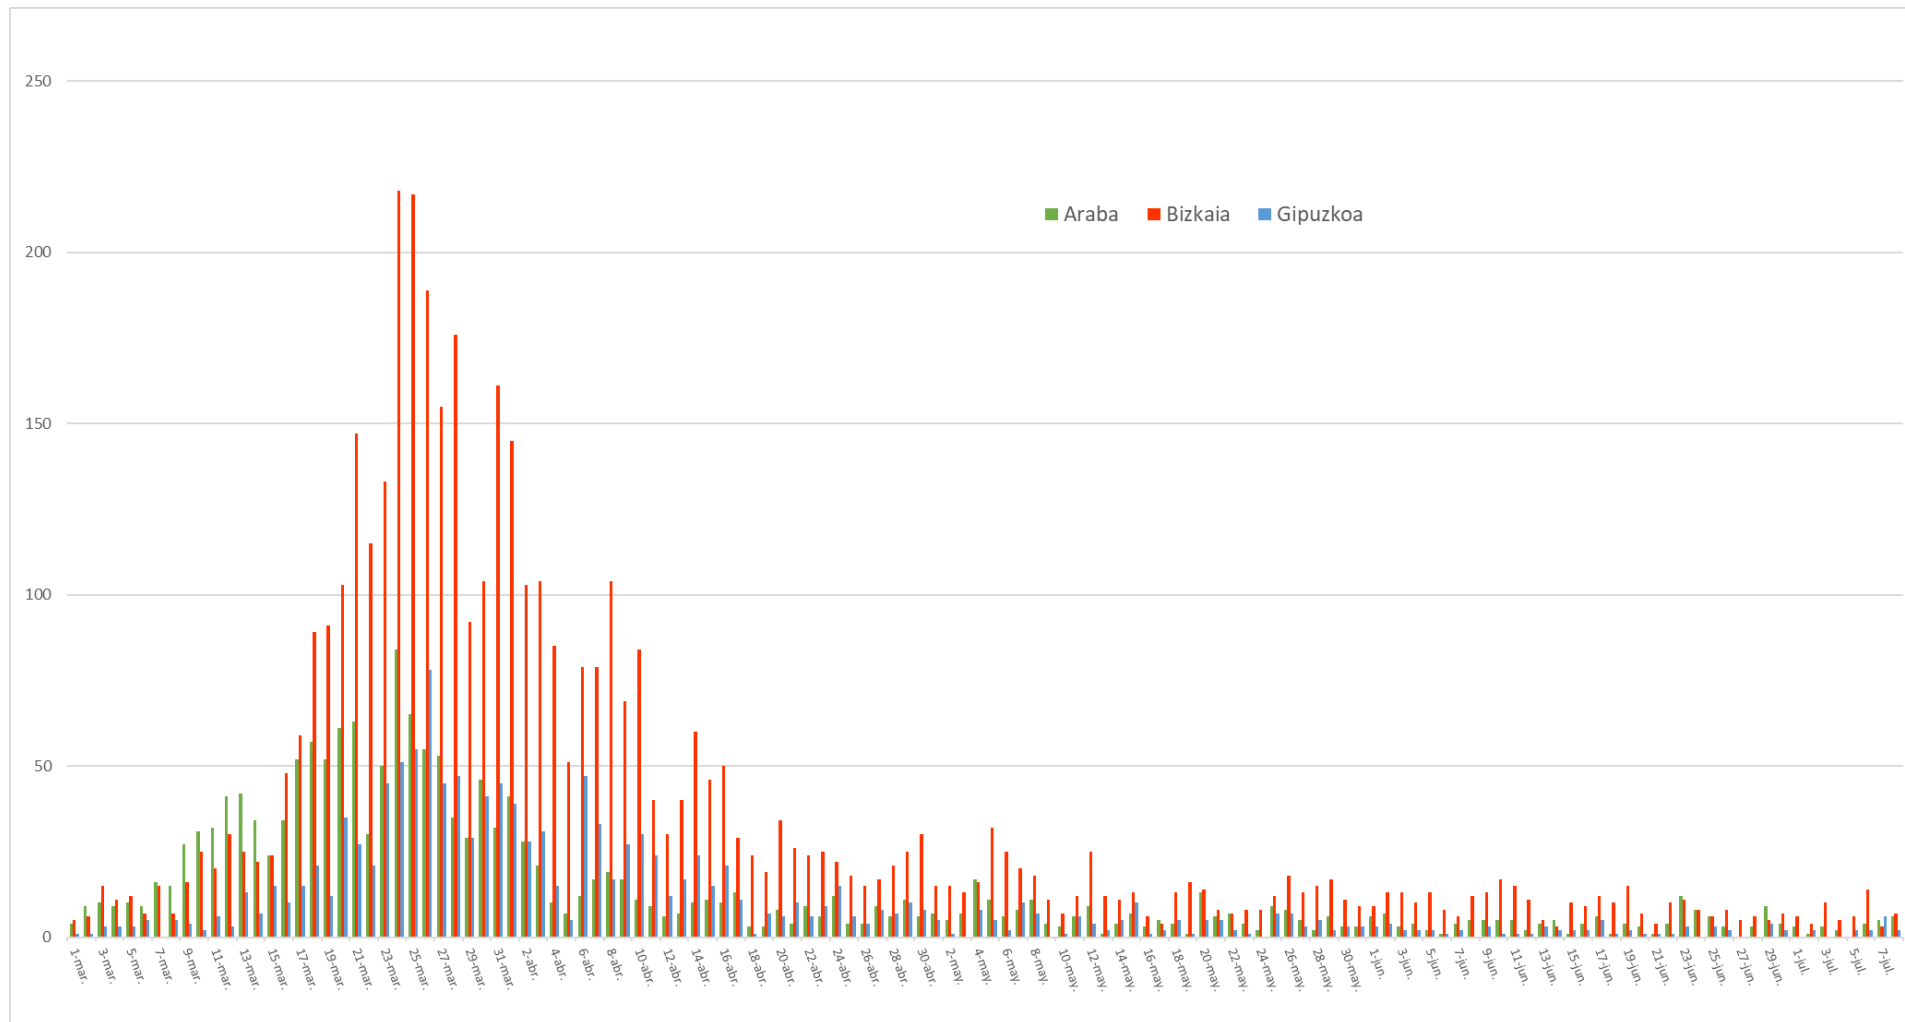

Gráfico 2. grafikoa.- Eguneko ospitaleratze berrien bilakaera plantan, COVID diren edo izan diren pazienteak / Evolución de los ingresos nuevos diarios en planta, pacientes que han sido o son COVID

Tabla 3. taula.- Ospitaleratze berrien eguneko bilakaera plantan, COVID ospitaleratzten egunean / Evolución diaria de los ingresos nuevos en planta, COVID en el día de ingreso