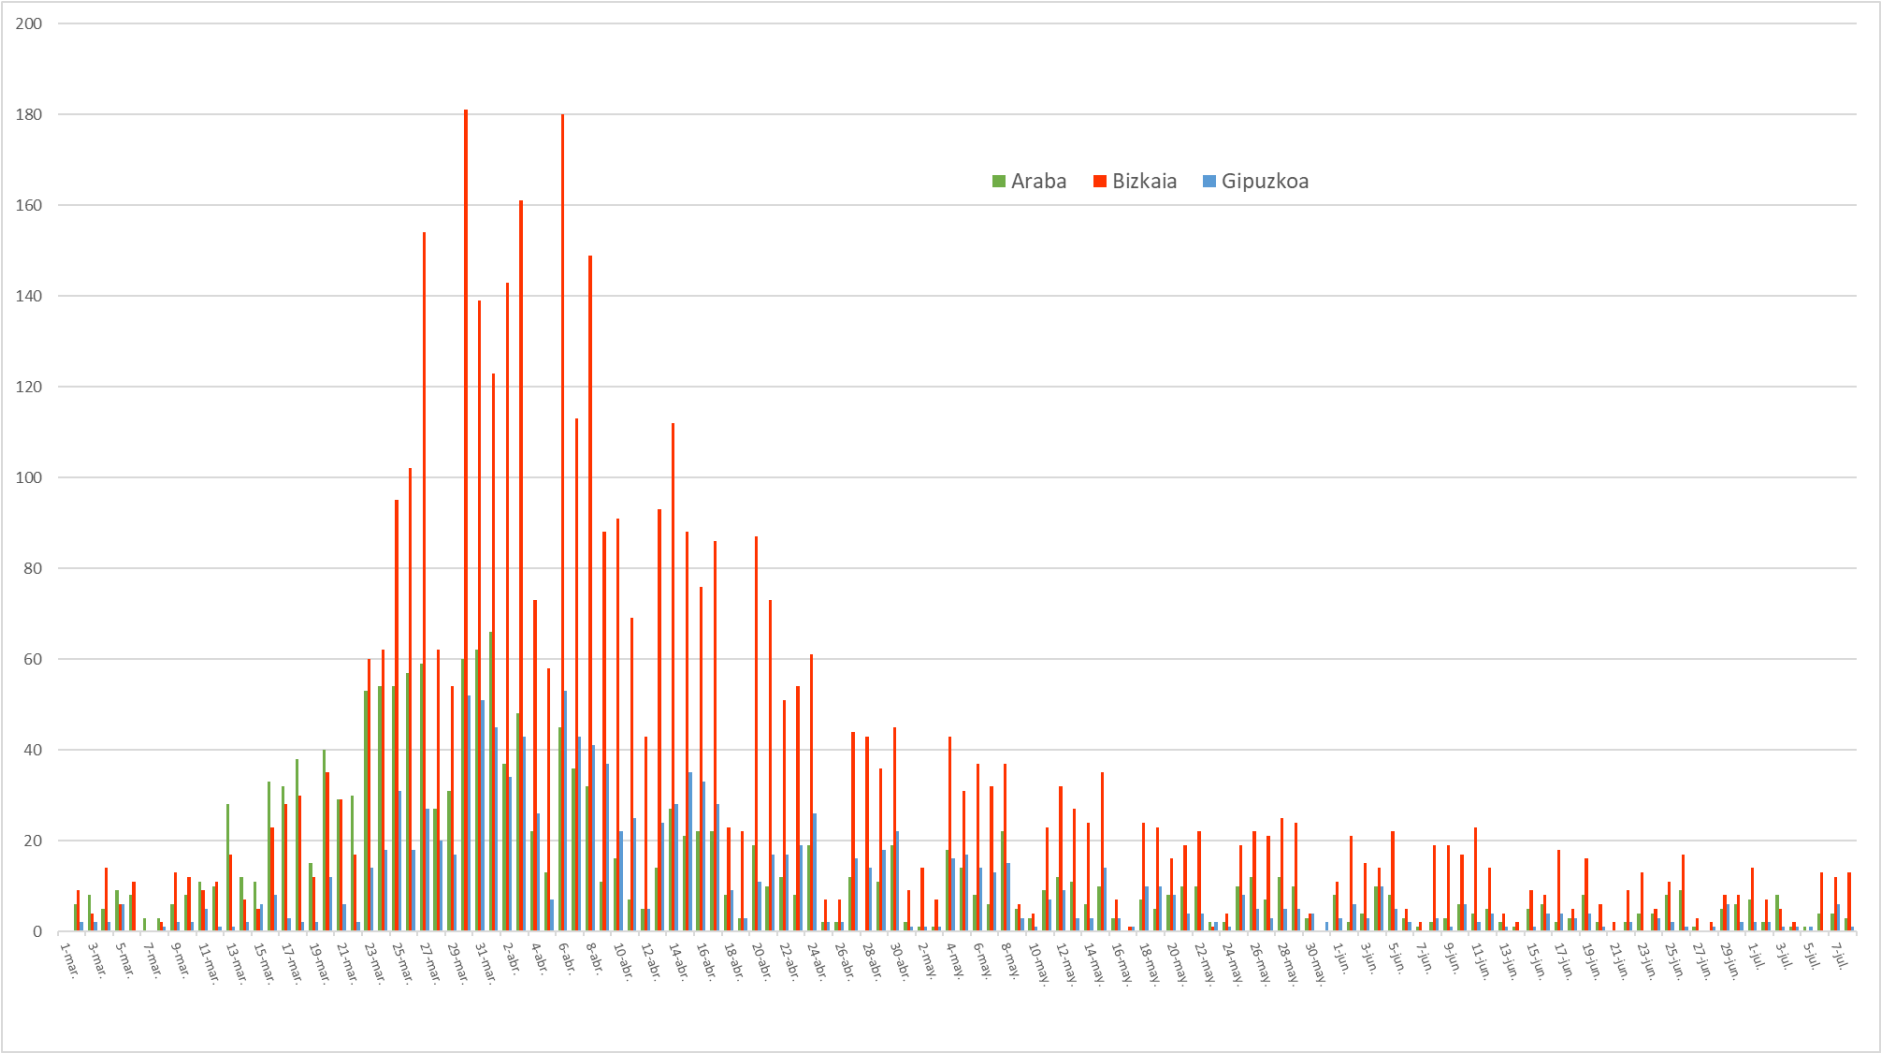

Grafico 7. Grafikoa. Ospitaleko alta-kopuruaren eguneko bilakaera, COVID diren edo izan diren pazienteak / Evolución de altas hospitalaria, pacientes que han sido o son COVID

Tabla 8 taula.- ZIUetako alta-kopuruaren bilakaera, COVID diren edo izan diren pazienteak / Evolución del número de altas en las UCI, pacientes que han sido o son COVID