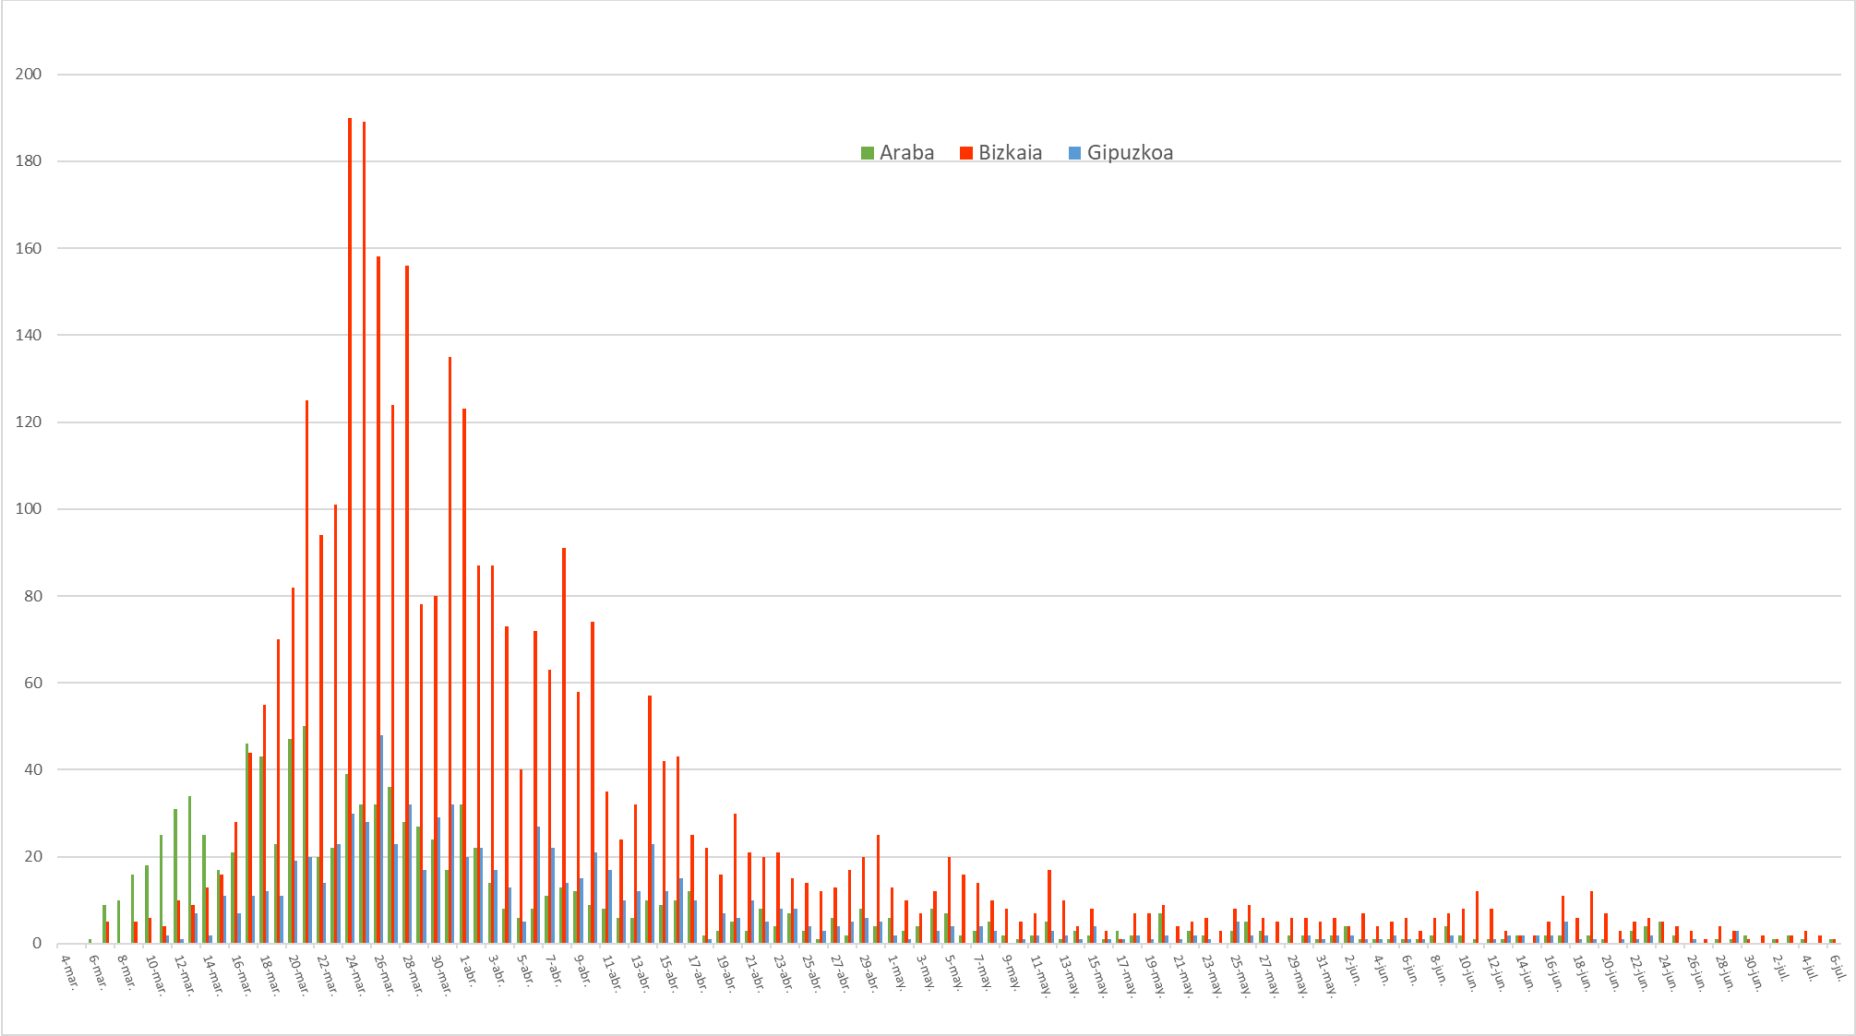

Gráfico 3. grafikoa.-.- Eguneko ospitaleratze berrien bilakaera plantan, COVID ospitaleratzen egunean/ Evolución de los ingresos nuevos diarios en planta, COVID en el día de ingreso

Tabla 4. taula ZIUko ospitaleratze-kopuruaren eguneko bilakaera, COVID diren edo izan diren pazienteak / Evolución diaria del número de ingresos en UCI, pacientes que han sido o son COVID														
	Guztira /Total	01 Araba	02 Cruces	03 Donosti	04 Basurto	05 Galdakao	07 Bidasoa	08 Mendaro	09 Alto Deba	10 San Eloy	11 Urduliz	12 Eibar	14 Sta Marina	15 Gortiz
15/03/2020	38	23	7	3	2	3								
16/03/2020	44	24	9	2	3	5				1				
17/03/2020	48	26	10	2	3	7								
18/03/2020	57	29	11	2	7	8								
19/03/2020	70	30	15	4	11	10								
20/03/2020	80	31	21	6	12	10								
21/03/2020	87	32	23	8	11	11					2			
22/03/2020	103	33	32	11	12	11				3	1			
23/03/2020	118	36	36	14	17	12				3				
24/03/2020	139	38	43	20	21	13				2	2			
25/03/2020	166	40	52	27	25	18				4				
26/03/2020	178	38	58	30	28	20				1	3			
27/03/2020	199	41	66	33	34	19				2	4			
28/03/2020	206	42	68	35	34	20				2	5			
29/03/2020	207	40	68	38	38	19				1	3			
30/03/2020	216	36	70	41	39	24				1	5			
31/03/2020	224	34	70	46	40	26				2	6			
01/04/2020	227	37	71	44	41	26				1	7			
02/04/2020	232	40	76	44	38	25				1	8			
03/04/2020	223	40	76	45	33	21		1		1	6			
04/04/2020	214	36	72	46	32	20		1			7			
05/04/2020	218	35	73	46	36	20		1			7			
06/04/2020	214	36	68	45	35	21					9			
07/04/2020	205	34	65	45	33	19					9			
08/04/2020	199	34	63	44	30	18					10			
09/04/2020	193	35	62	41	28	18					9			
10/04/2020	187	33	62	41	23	19					9			