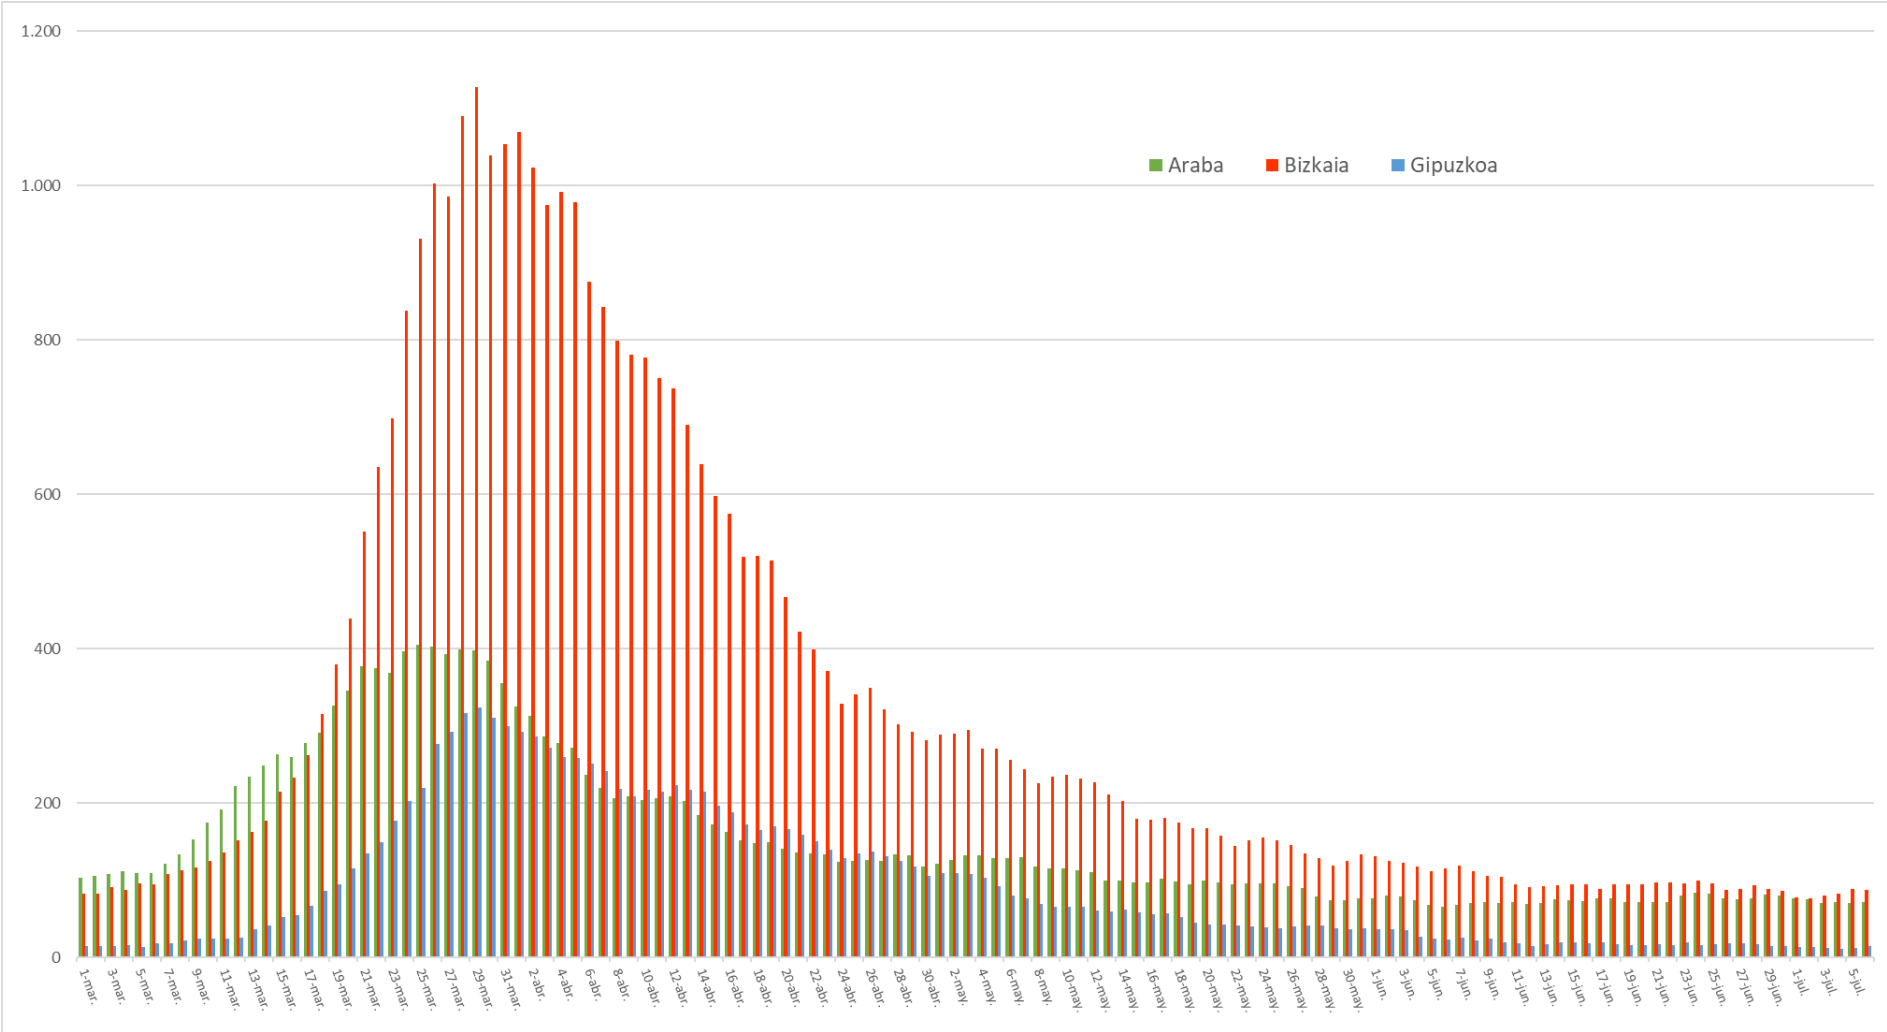

Gráfico 1. grafikoa.- Ospitaleratze guztien eguneko bilakaera plantan, COVID diren edo izan diren pazienteak, lurralde historikoaren arabera / Evolución diaria del número total de ingresos en planta, pacientes que han sido o son COVID, por TTHH