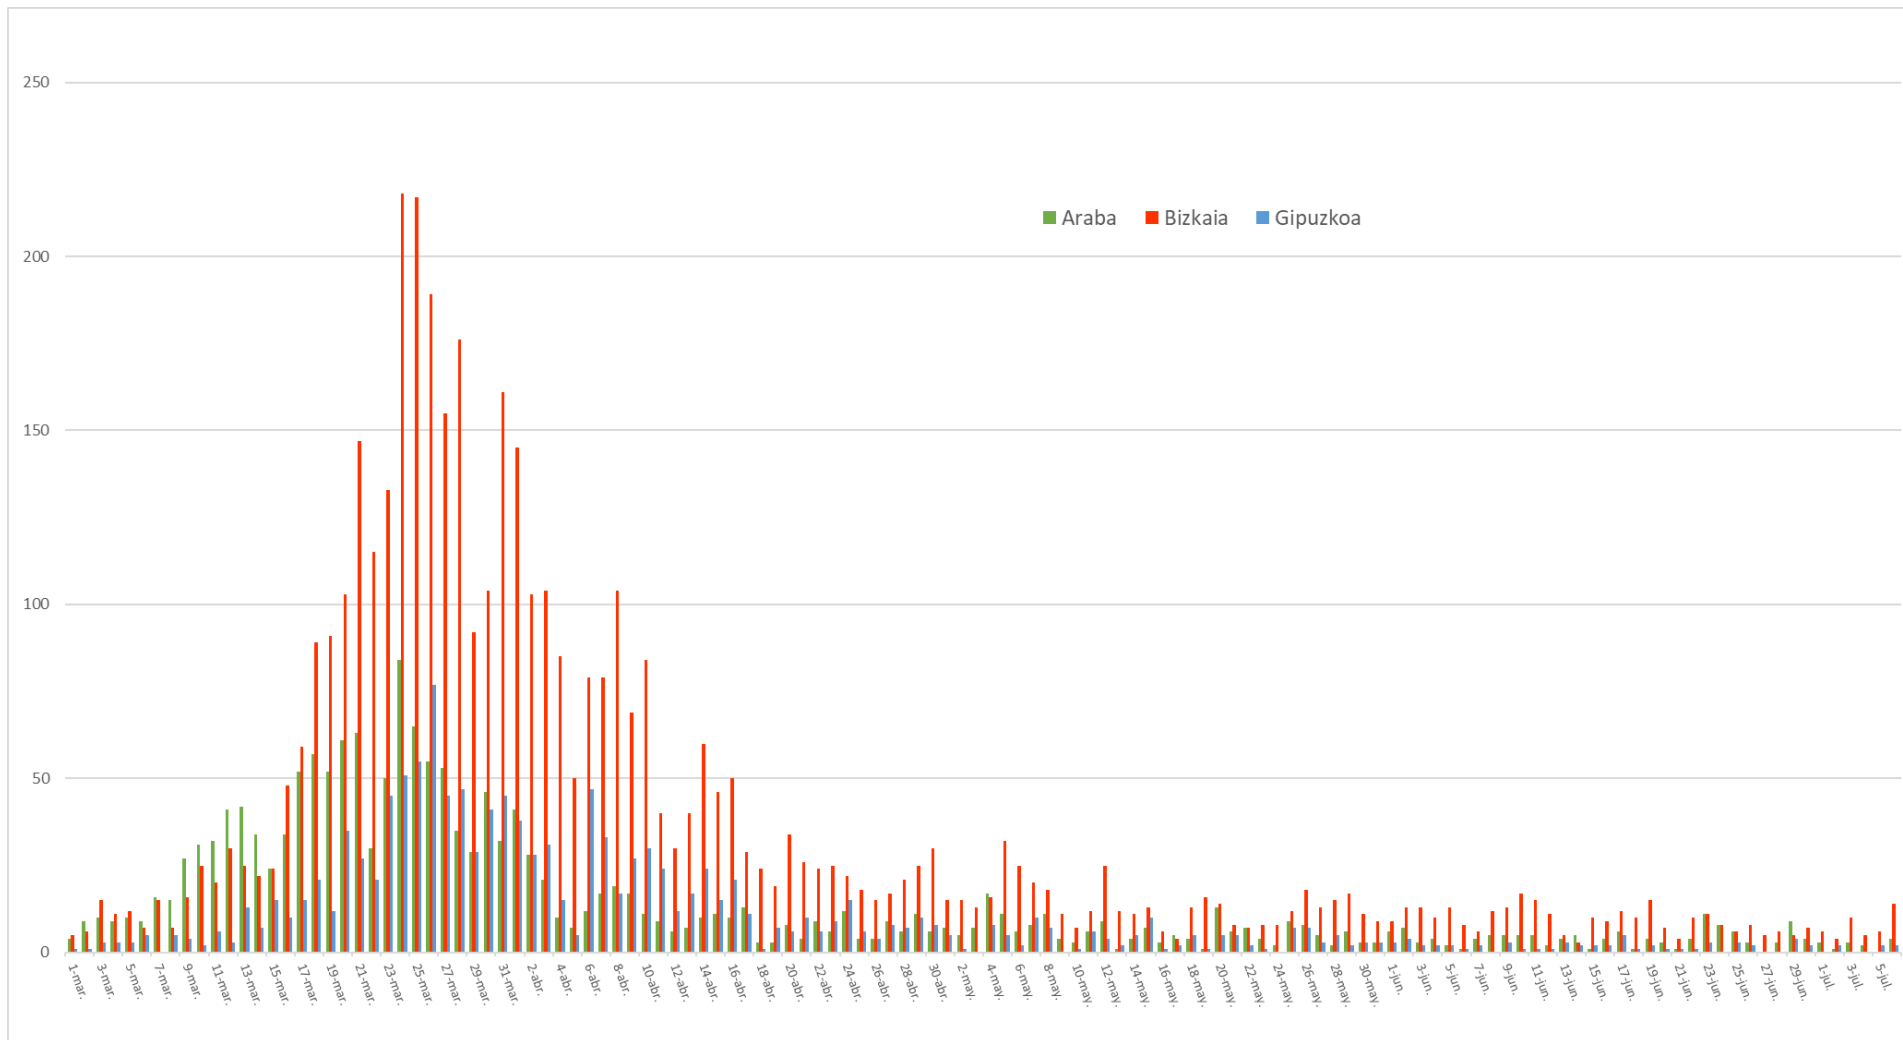

Gráfico 2. grafikoa.- Eguneko ospitaleratze berrien bilakaera plantan, COVID diren edo izan diren pazienteak / Evolución de los ingresos nuevos diarios en planta, pacientes que han sido o son COVID

Tabla 3. taula.- Ospitaleratze berrien eguneko bilakaera plantan, COVID ospitaleratzten egunean / Evolución diaria de los ingresos nuevos en planta, COVID en el día de ingreso