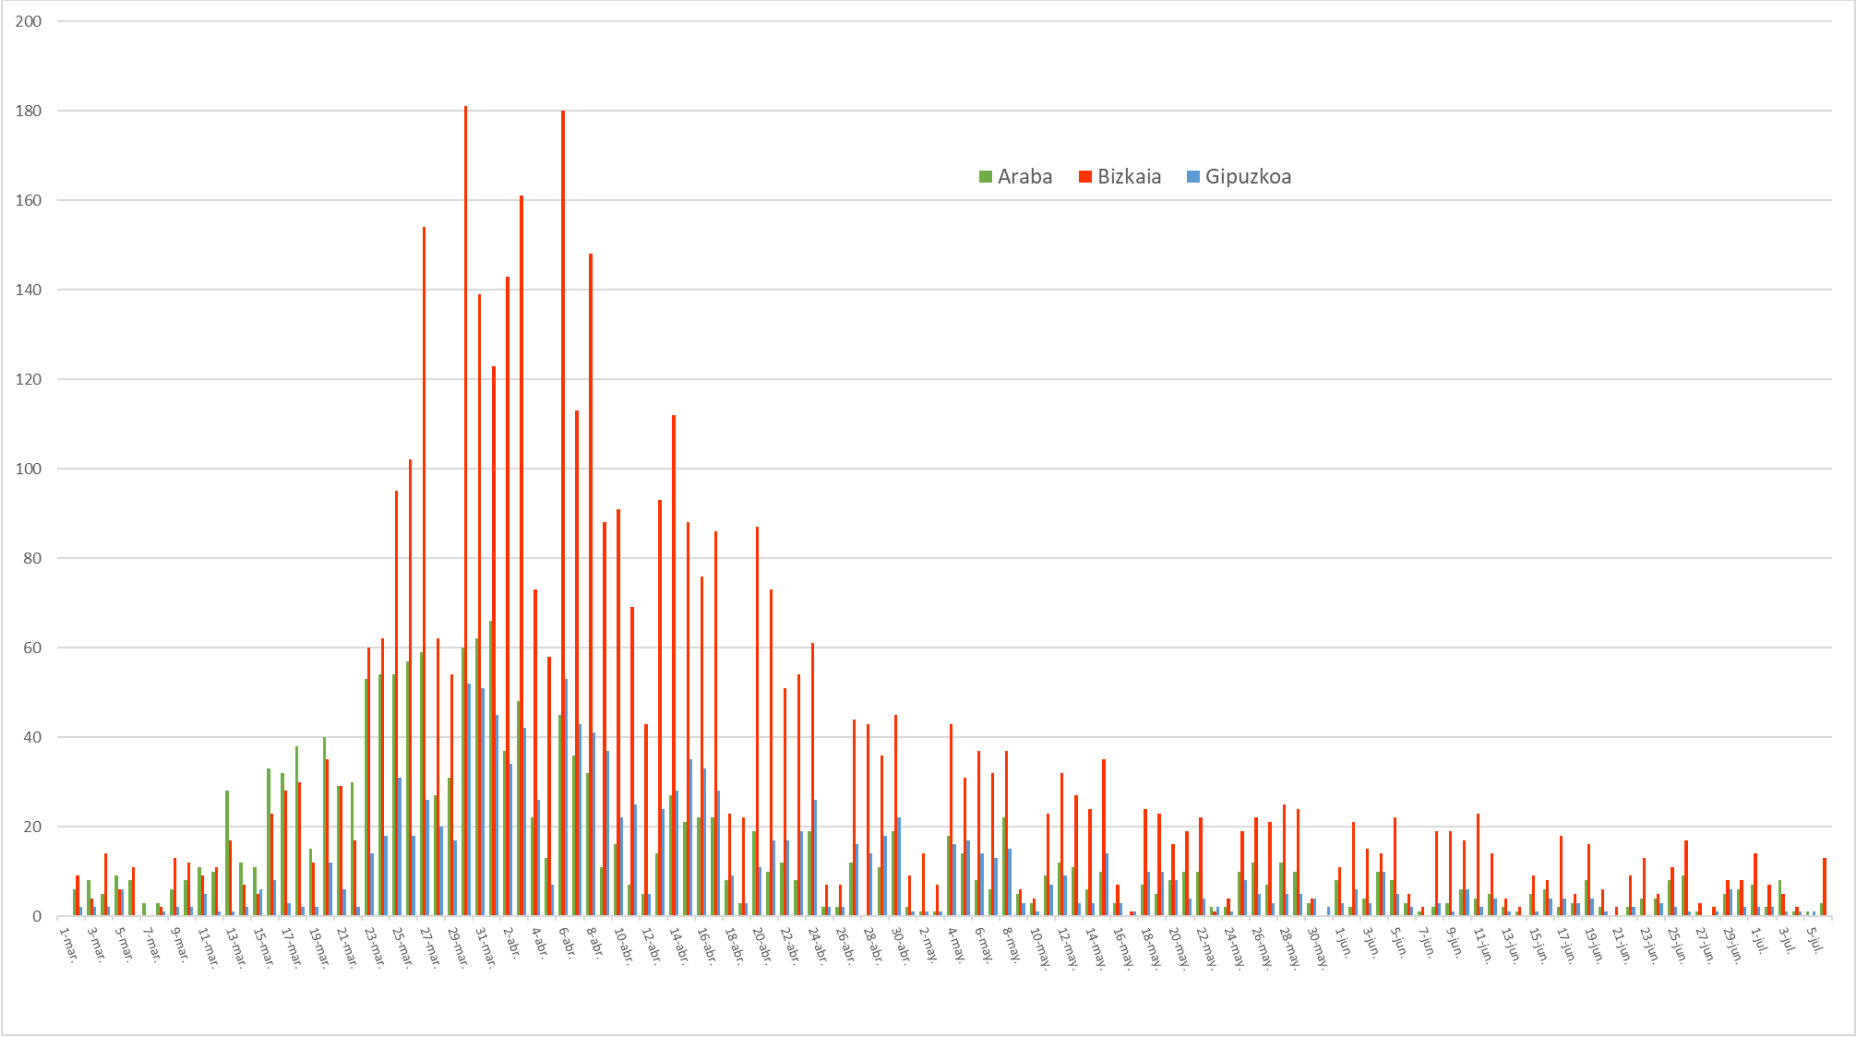

Grafico 7. Grafikoa. Ospitaleko alta-kopuruaren eguneko bilakaera, COVID diren edo izan diren pazienteak / Evolución de altas hospitalaria, pacientes que han sido o son COVID

Tabla 8 taula.- ZIUetako alta-kopuruaren bilakaera, COVID diren edo izan diren pazienteak / Evolución del número de altas en las UCI, pacientes que han sido o son COVID