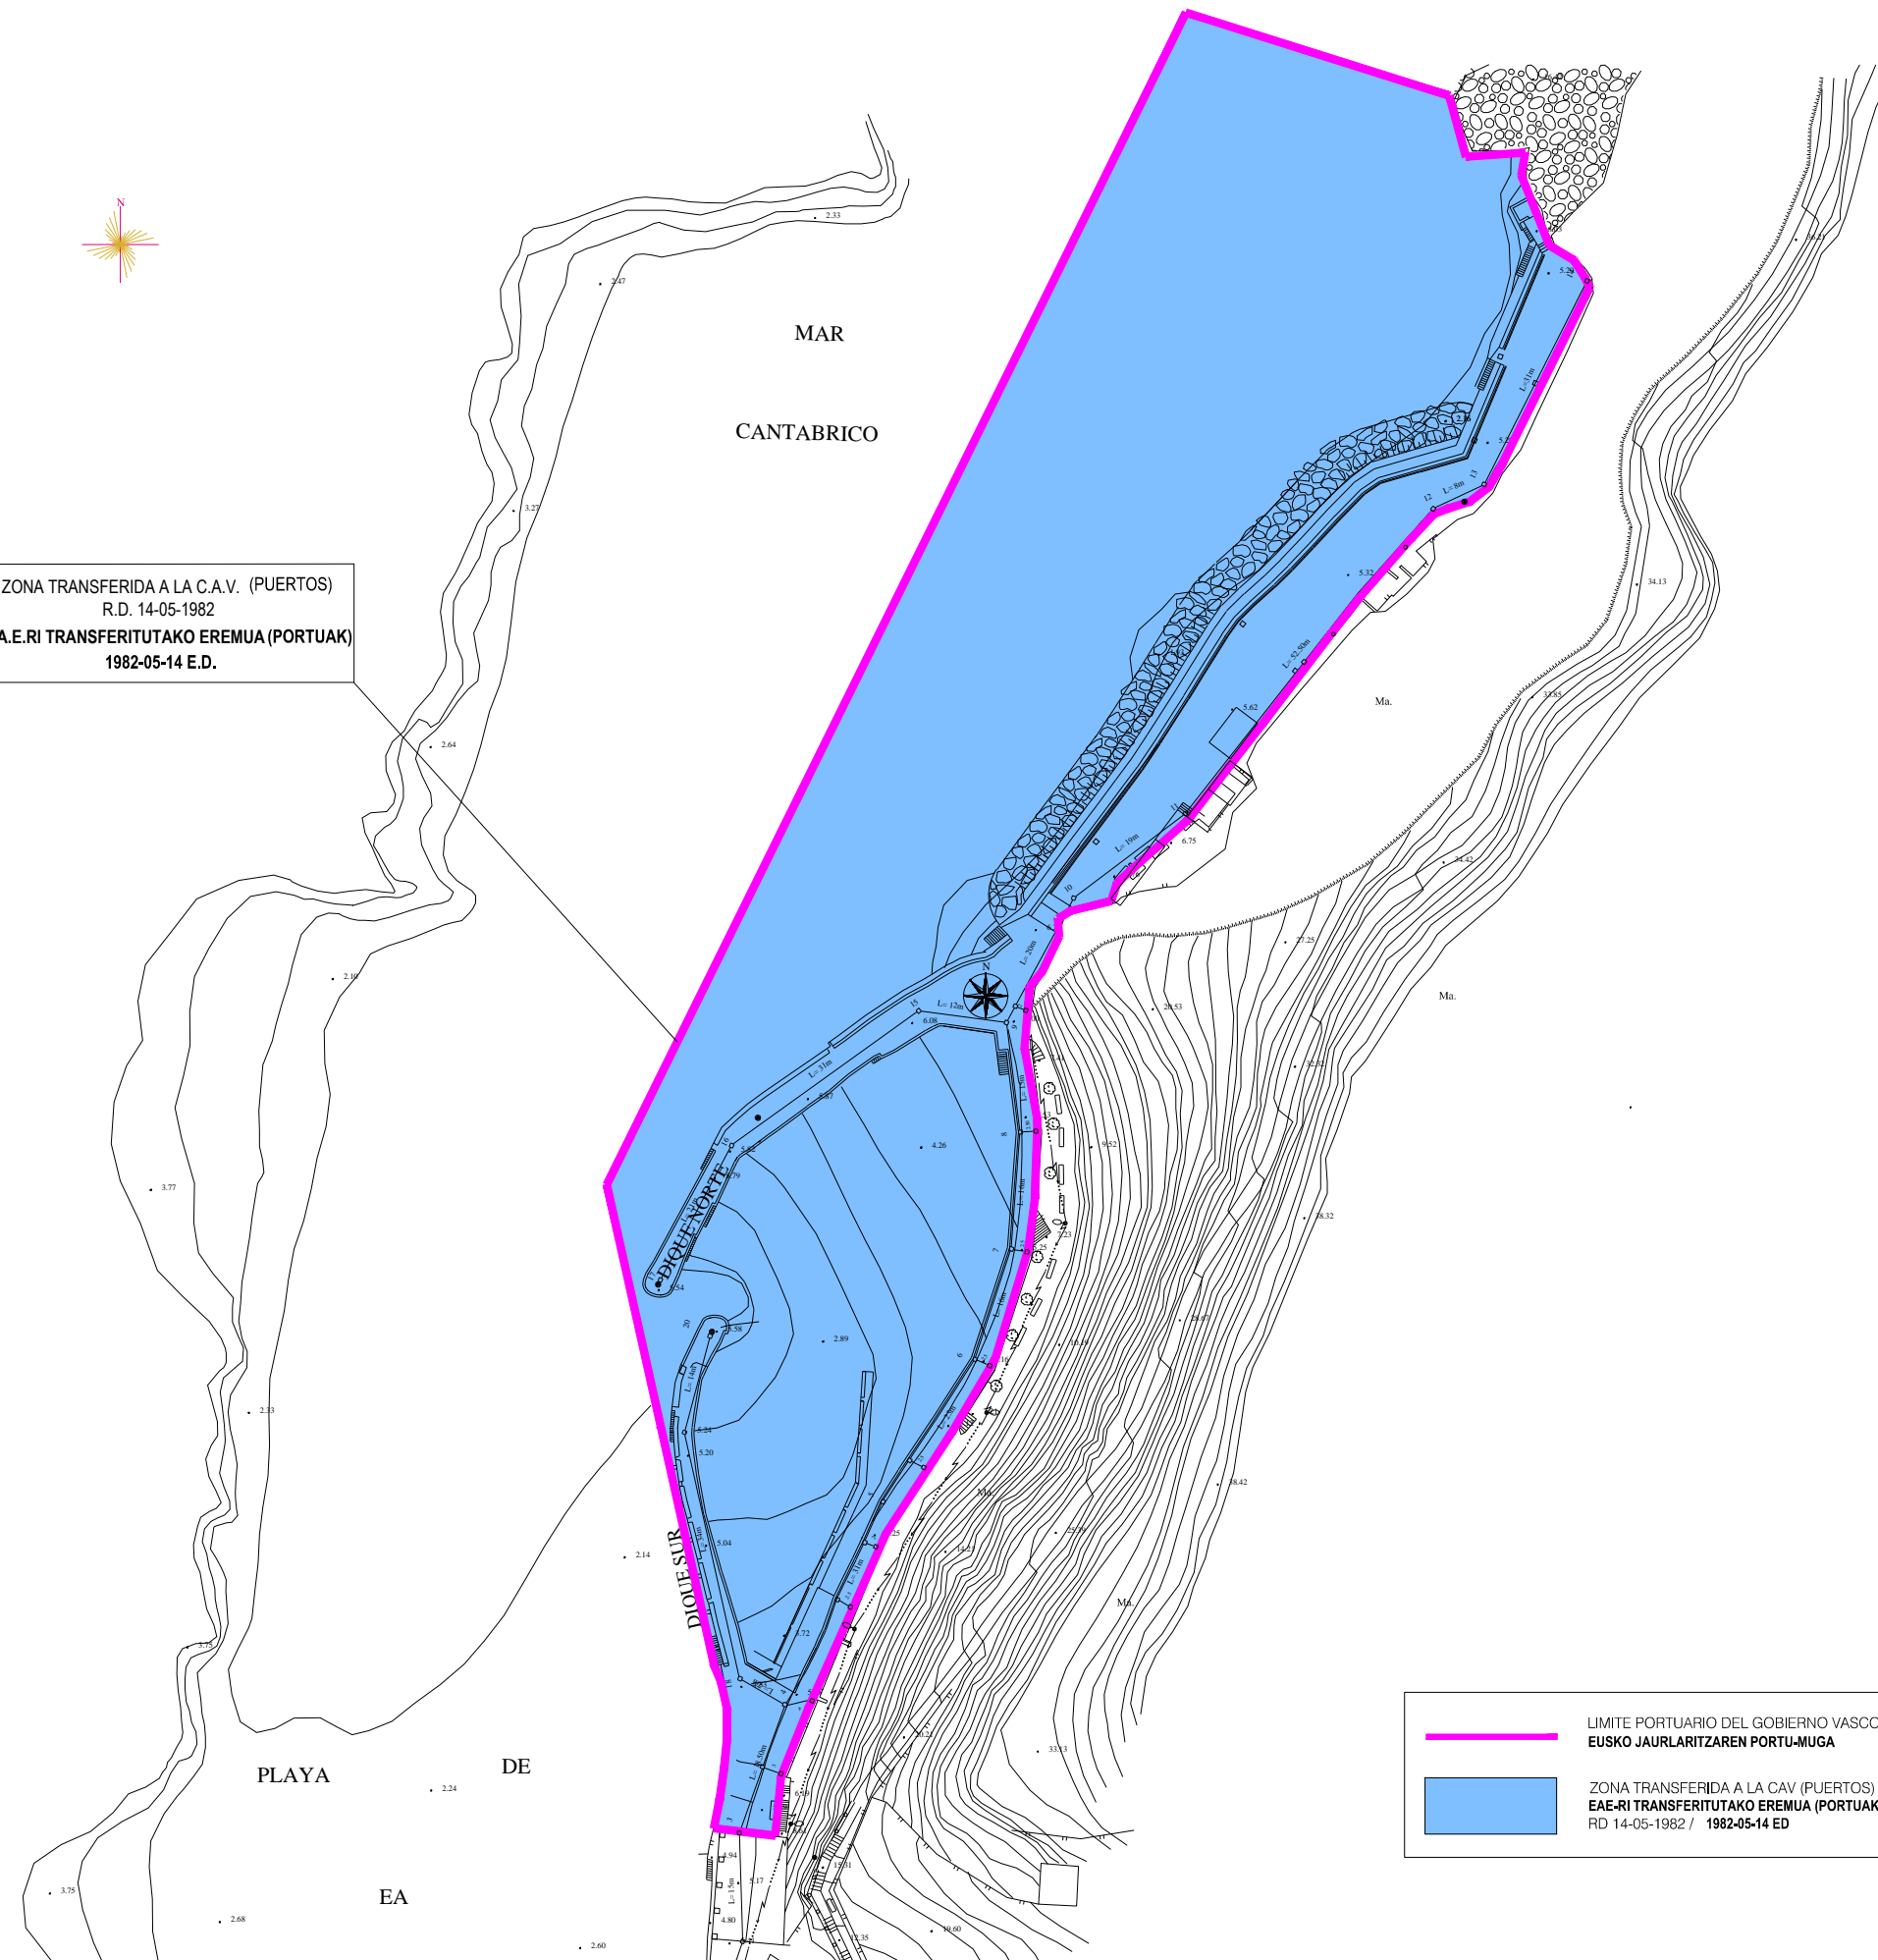

ZONA TRANSFERIDA A LA C.A.V. (PUERTOS)
 R.D. 14-05-1982
 E.A.E.RI TRANSFERITUTAKO EREMUA (PORTUAK)
 1982-05-14 E.D.

— LIMITE PORTUARIO DEL GOBIERNO VASCO
 EUSKO JAURLARITZAREN PORTU-MUGA

■ ZONA TRANSFERIDA A LA CAV (PUERTOS)
 EAE-RI TRANSFERITUTAKO EREMUA (PORTUAK)
 RD 14-05-1982 / 1982-05-14 ED